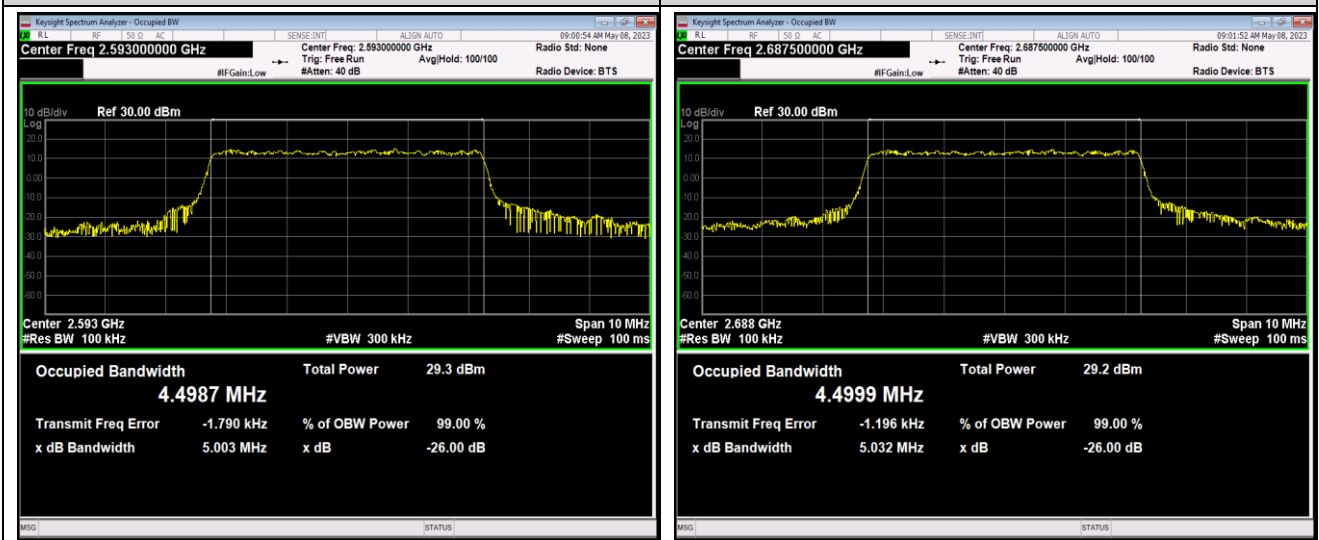

Band7-20MHz-64QAM-21350-100RB#0

Band41-5MHz-QPSK-39675-25RB#0

Band41-5MHz-QPSK-40620-25RB#0

Band41-5MHz-QPSK-41565-25RB#0

Band41-5MHz-16QAM-39675-25RB#0

Band41-5MHz-16QAM-40620-25RB#0

Band41-5MHz-16QAM-41565-25RB#0