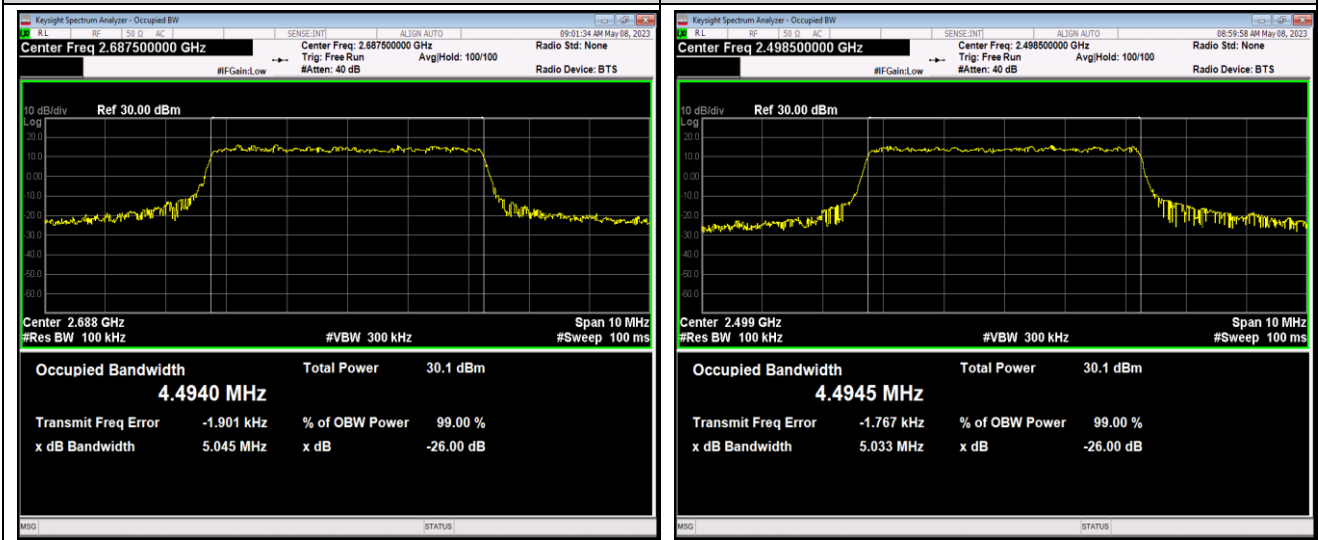

Band7-20MHz-64QAM-21350-100RB#0

Band41-5MHz-QPSK-39675-25RB#0

Band41-5MHz-QPSK-40620-25RB#0

Band41-5MHz-QPSK-41565-25RB#0

Band41-5MHz-16QAM-39675-25RB#0

Band41-5MHz-16QAM-40620-25RB#0

Band41-5MHz-16QAM-41565-25RB#0