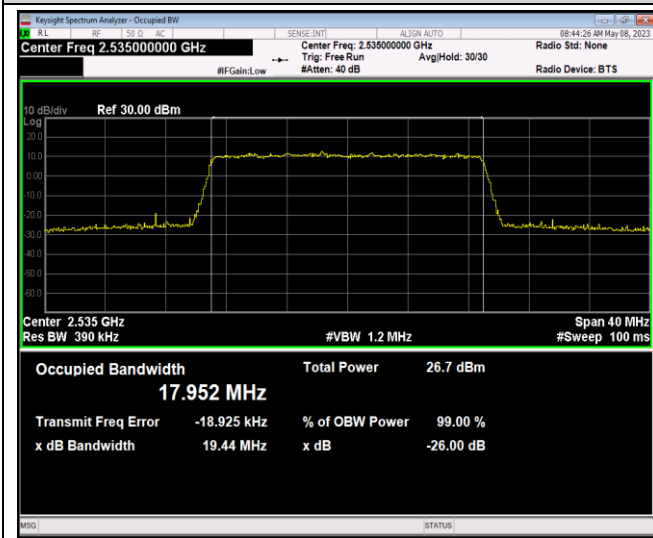

Band7-20MHz-64QAM-21100-100RB#0

Band41-5MHz-QPSK-39675-25RB#0