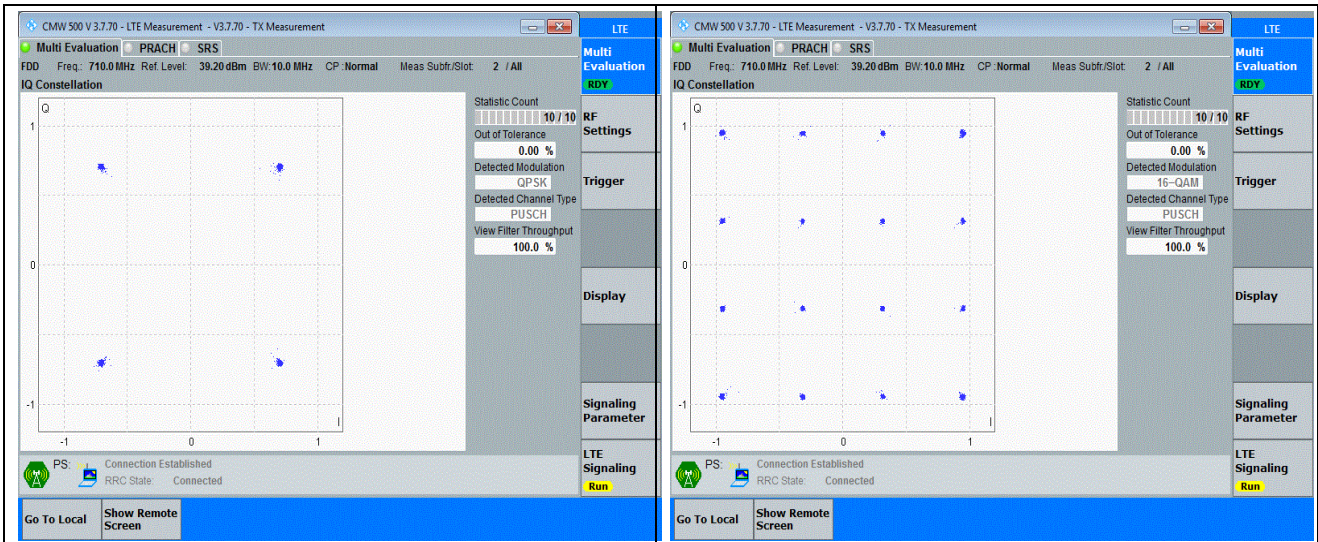

Test Graphs

<p align="center"><b>Band7-20MHz-QPSK-21100-100RB#0</b></p>	<p align="center"><b>Band7-20MHz-16QAM-21100-100RB#0</b></p>
<p align="center"><b>Band7-20MHz-64QAM-21100-100RB#0</b></p>	<p align="center"><b>Band12-10MHz-QPSK-23095-50RB#0</b></p>
<p align="center"><b>Band12-10MHz-16QAM-23095-50RB#0</b></p>	<p align="center"><b>Band12-10MHz-64QAM-23095-50RB#0</b></p>
<p align="center"><b>Band17-10MHz-QPSK-23790-50RB#0</b></p>	<p align="center"><b>Band17-10MHz-16QAM-23790-50RB#0</b></p>