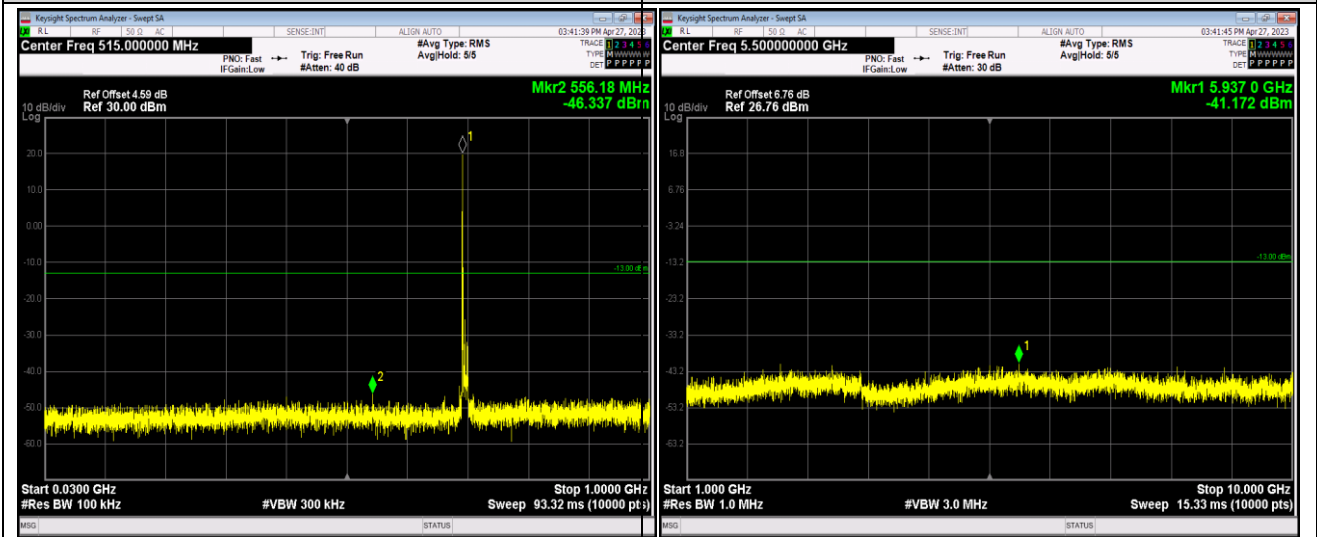

Band12-1.4MHz-16QAM-23173-1RB#0-Range1:30
~1000MHz

Band12-1.4MHz-16QAM-23173-1RB#0-Range2:1000
~10000MHz

Band12-10MHz-QPSK-23060-1RB#0-Range1:30~1000MHz

Band12-10MHz-QPSK-23060-1RB#0-Range2:1000~10000MHz