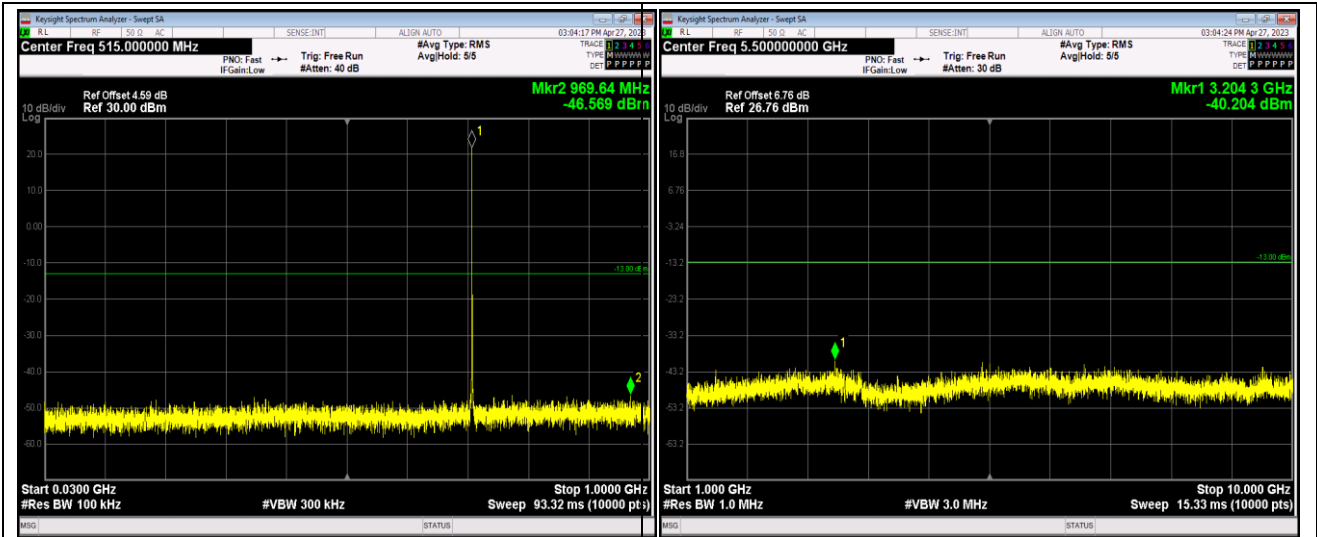

Band12-10MHz-QPSK-23060-1RB#0-Range2:1000~10000MHz

Band12-10MHz-QPSK-23060-1RB#0-Range1:30~1000MHz