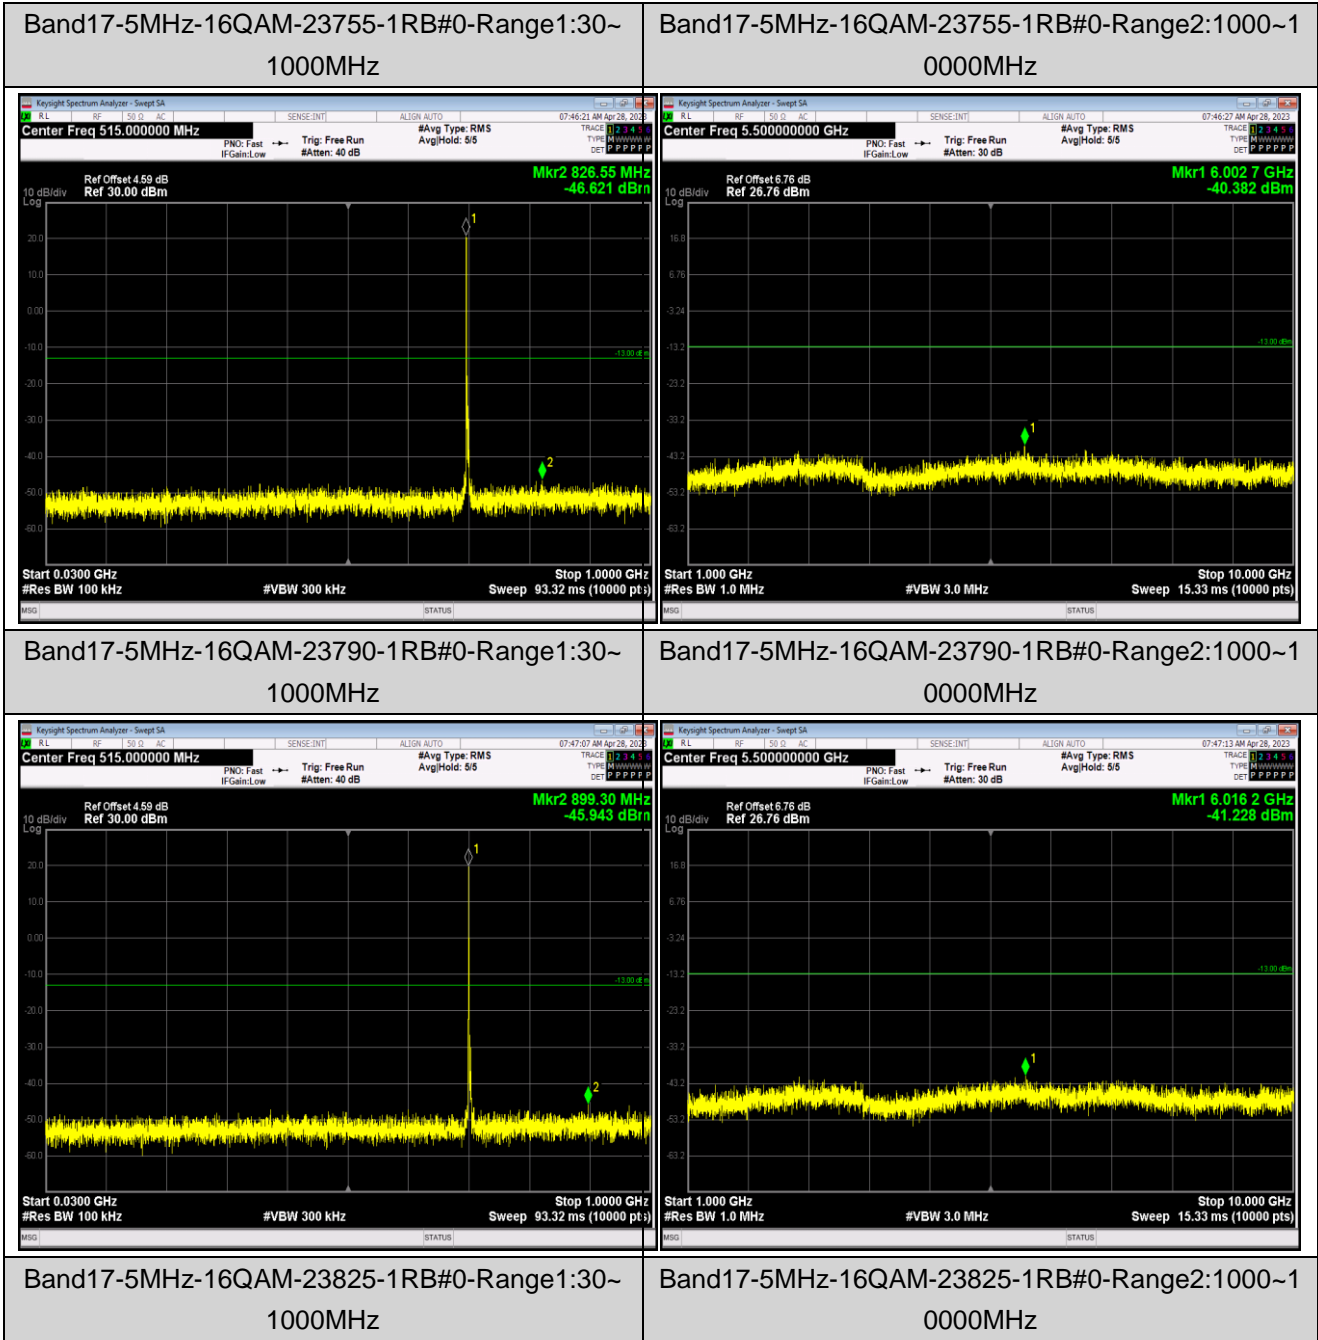

Band7-5MHz-64QAM-21100-1RB#0-Range1:30~1000MHz

Band7-5MHz-64QAM-21100-1RB#0-Range2:1000~26500MHz

Band7-5MHz-64QAM-21425-1RB#0-Range1:30~1000MHz

Band7-5MHz-64QAM-21425-1RB#0-Range2:1000~26500MHz

Band7-20MHz-16QAM-20850-1RB#0-Range1:30~1000MHz

Band12-10MHz-QPSK-23095-1RB#0-Range1:30~1000MHz

Band12-10MHz-QPSK-23095-1RB#0-Range2:1000~10000MHz

Band12-10MHz-16QAM-23130-1RB#0-Range1:30
~1000MHz

Band12-10MHz-16QAM-23130-1RB#0-Range2:1000~
10000MHz

Band12-10MHz-64QAM-23060-1RB#0-Range1:30
~1000MHz

Band12-10MHz-64QAM-23060-1RB#0-Range2:1000~
10000MHz

Band17-5MHz-QPSK-23790-1RB#0-Range1:30~1000MHz

Band17-5MHz-QPSK-23790-1RB#0-Range2:1000~10000MHz

Band17-5MHz-QPSK-23825-1RB#0-Range1:30~1000MHz

Band17-5MHz-QPSK-23825-1RB#0-Range2:1000~10000MHz

Band17-5MHz-64QAM-23755-1RB#0-Range1:30~1000MHz

Band17-5MHz-64QAM-23755-1RB#0-Range2:1000~10000MHz

Band17-5MHz-64QAM-23790-1RB#0-Range1:30~1000MHz

Band17-5MHz-64QAM-23790-1RB#0-Range2:1000~10000MHz

Band17-10MHz-QPSK-23800-1RB#0-Range1:30~1000MHz