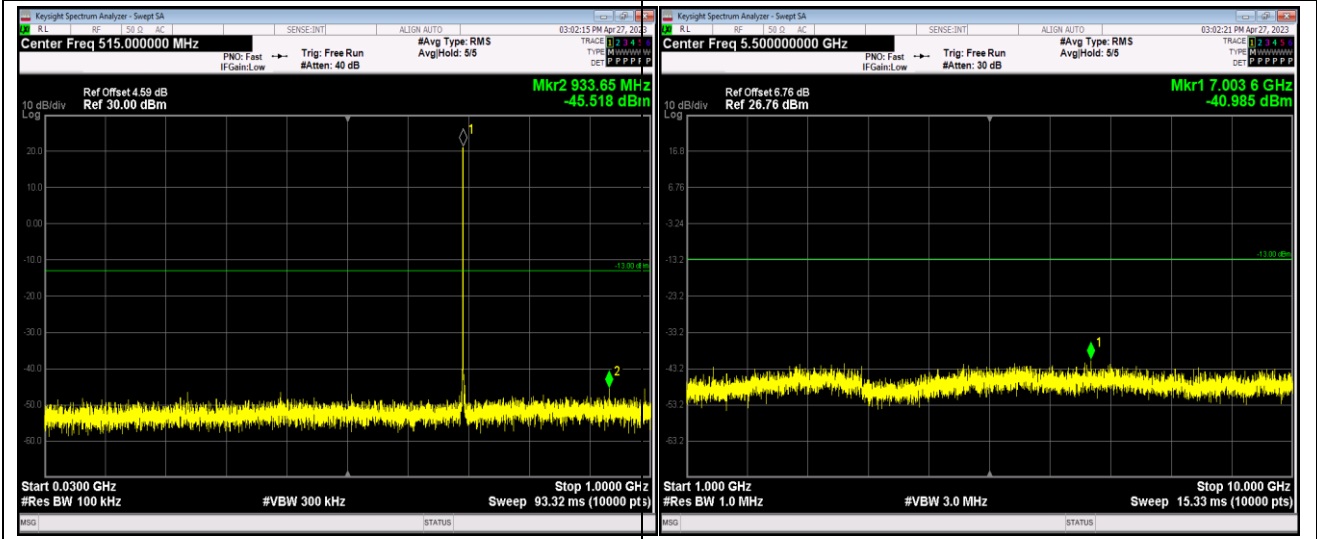

Band12-1.4MHz-QPSK-23017-1RB#0-Range1:30~1000MHz

Band12-1.4MHz-QPSK-23017-1RB#0-Range2:1000~10000MHz