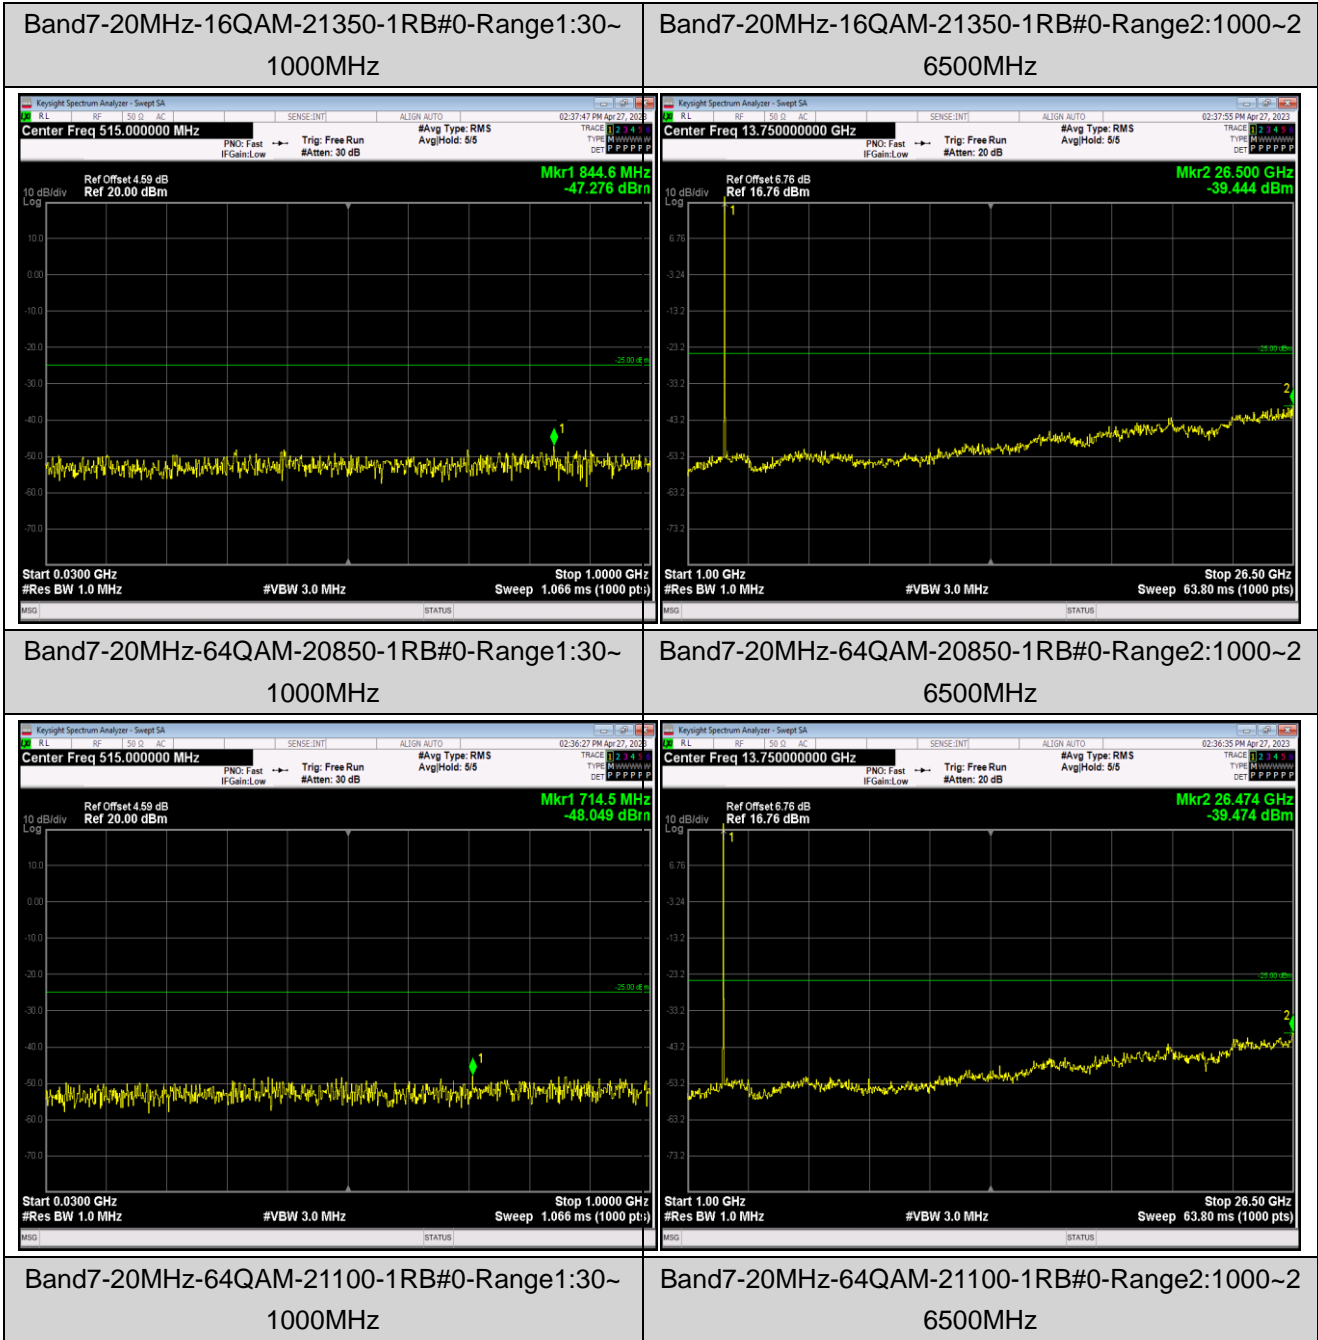

Band7-5MHz-64QAM-21100-1RB#0-Range1:30~1000MHz

Band7-5MHz-64QAM-21100-1RB#0-Range2:1000~26500MHz

Band7-5MHz-64QAM-21425-1RB#0-Range1:30~1000MHz

Band7-5MHz-64QAM-21425-1RB#0-Range2:1000~26500MHz

Band7-20MHz-16QAM-20850-1RB#0-Range1:30~1000MHz

Band7-20MHz-16QAM-20850-1RB#0-Range2:1000~6500MHz

Band7-20MHz-16QAM-21100-1RB#0-Range1:30~1000MHz

Band7-20MHz-16QAM-21100-1RB#0-Range2:1000~6500MHz

Band7-20MHz-64QAM-21350-1RB#0-Range1:30~1000MHz

Band7-20MHz-64QAM-21350-1RB#0-Range2:1000~6500MHz

Band12-1.4MHz-QPSK-23017-1RB#0-Range1:30~1000MHz

Band12-1.4MHz-QPSK-23017-1RB#0-Range2:1000~10000MHz

Band12-1.4MHz-16QAM-23095-1RB#0-Range1:30
~1000MHz

Band12-1.4MHz-16QAM-23095-1RB#0-Range2:1000
~10000MHz