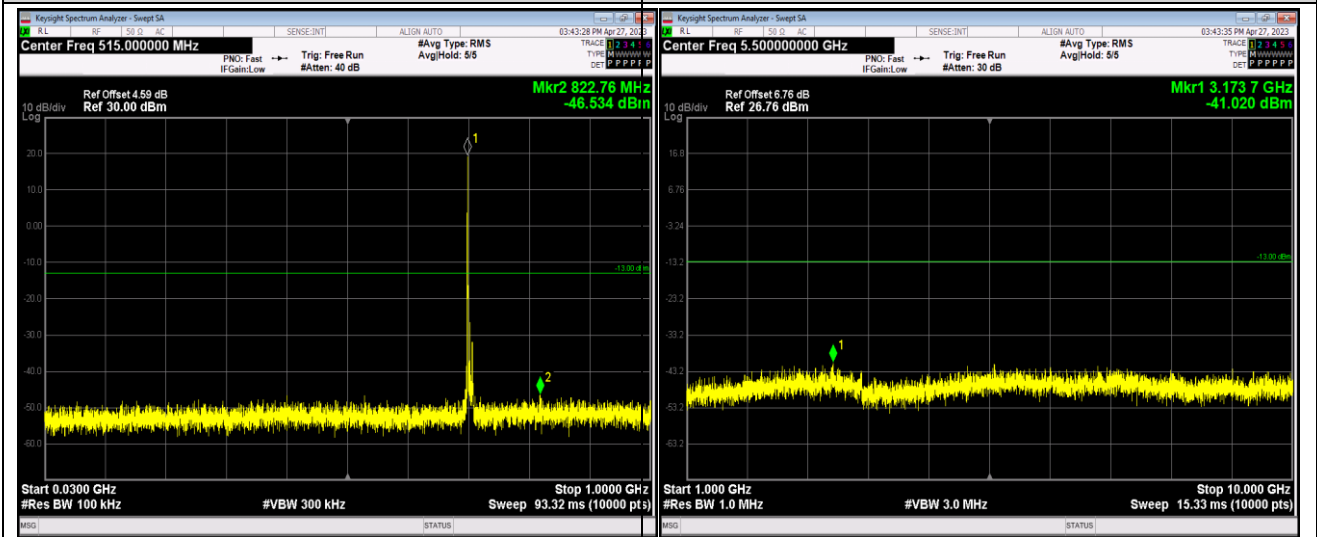

Band12-10MHz-QPSK-23095-1RB#0-Range1:30~1000MHz

Band12-10MHz-QPSK-23095-1RB#0-Range2:1000~10000MHz

Band12-10MHz-16QAM-23130-1RB#0-Range1:30
~1000MHz

Band12-10MHz-16QAM-23130-1RB#0-Range2:1000~
10000MHz

Band12-10MHz-64QAM-23060-1RB#0-Range1:30
~1000MHz