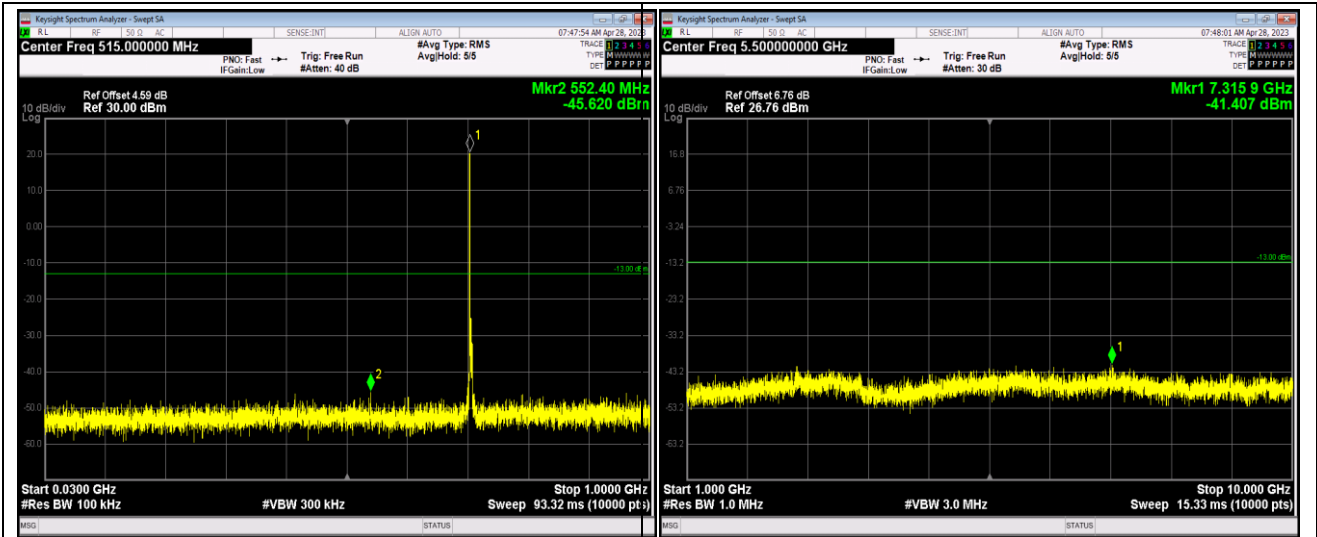

Band12-10MHz-64QAM-23060-1RB#0-Range2:1000~
10000MHz

Band17-5MHz-QPSK-23790-1RB#0-Range1:30~1000MHz

Band17-5MHz-QPSK-23790-1RB#0-Range2:1000~10000MHz

Band17-5MHz-QPSK-23825-1RB#0-Range1:30~1000MHz

Band17-5MHz-QPSK-23825-1RB#0-Range2:1000~10000MHz