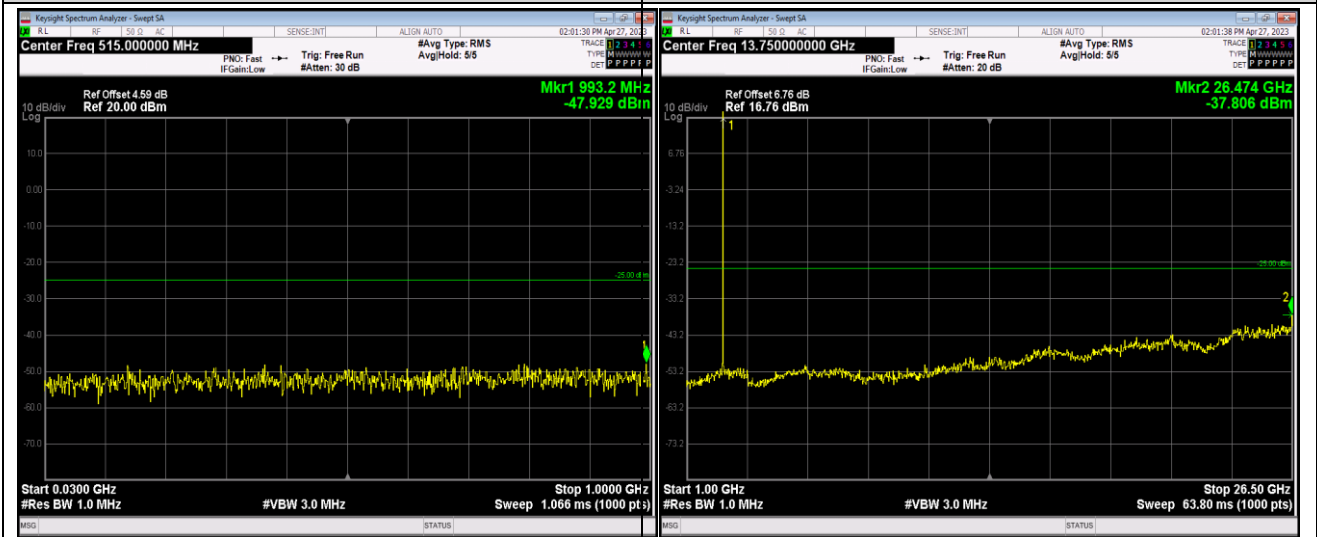

Band7-5MHz-64QAM-21100-1RB#0-Range1:30~1000MHz

Band7-5MHz-64QAM-21100-1RB#0-Range2:1000~26500MHz

Band7-5MHz-64QAM-21425-1RB#0-Range1:30~1000MHz

Band7-5MHz-64QAM-21425-1RB#0-Range2:1000~26500MHz

Band7-20MHz-16QAM-20850-1RB#0-Range1:30~1000MHz