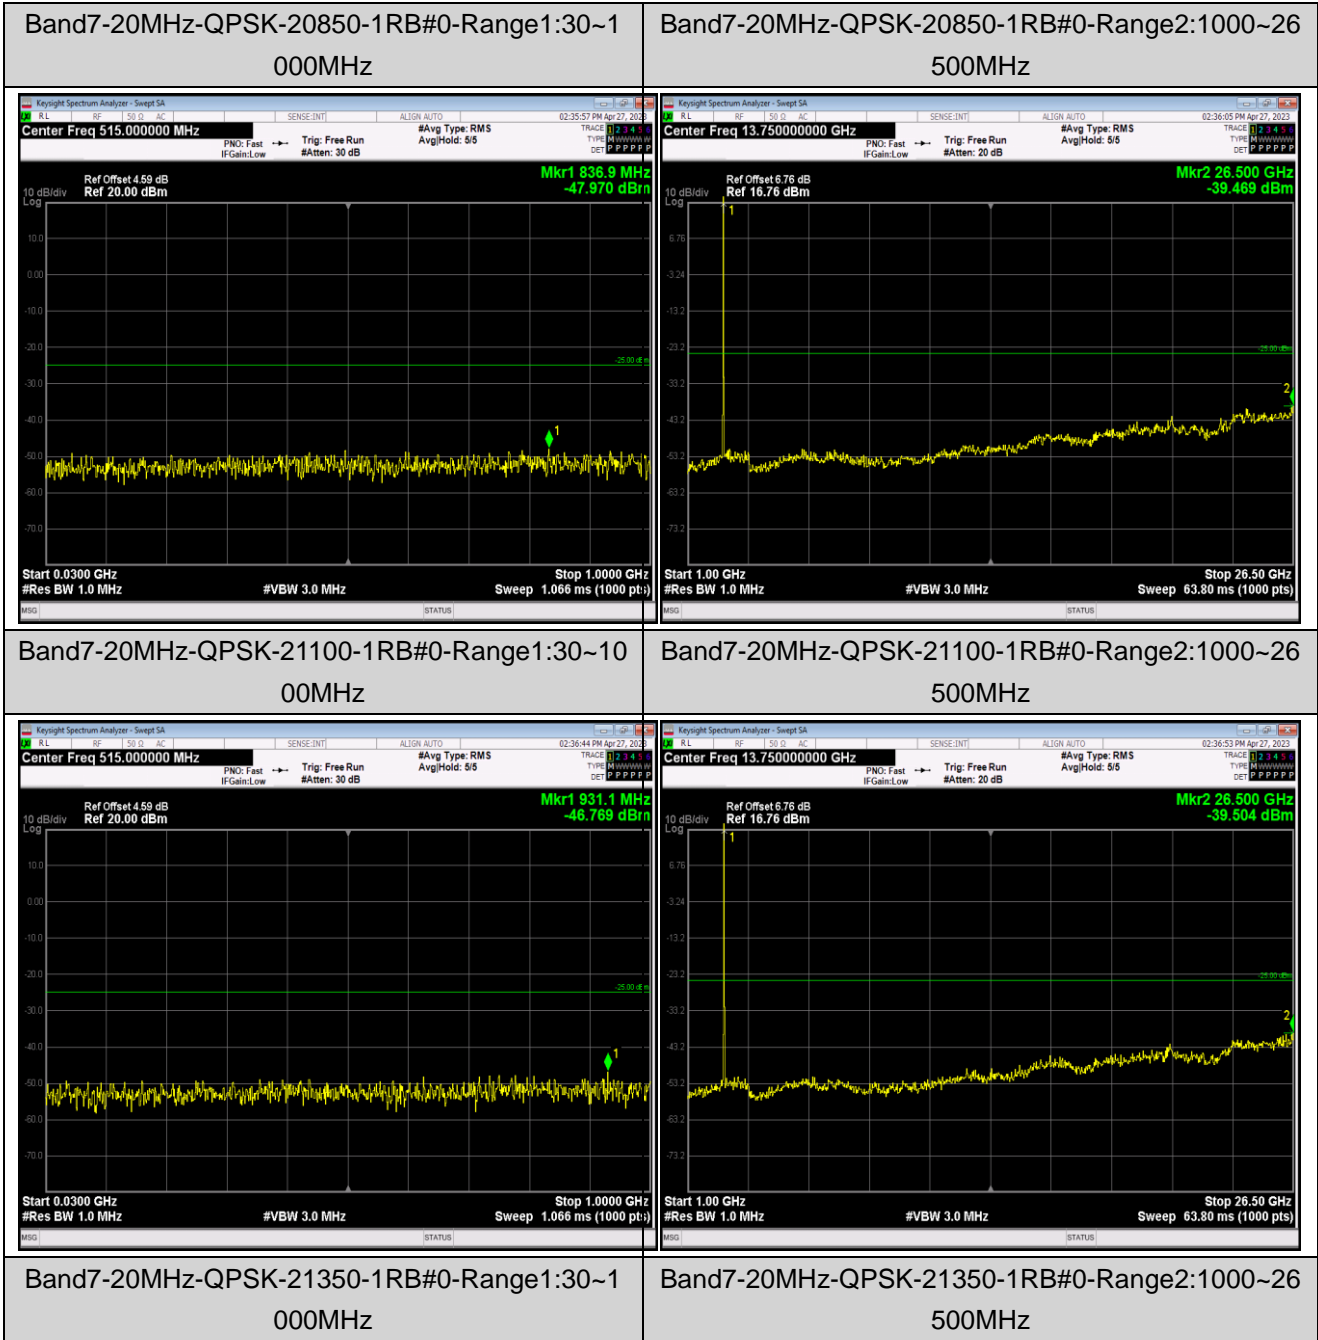

Band7-5MHz-64QAM-21100-1RB#0-Range1:30~1000MHz

Band7-5MHz-64QAM-21100-1RB#0-Range2:1000~26500MHz

Band7-5MHz-64QAM-21425-1RB#0-Range1:30~1000MHz

Band7-5MHz-64QAM-21425-1RB#0-Range2:1000~26500MHz

Band7-20MHz-16QAM-20850-1RB#0-Range1:30~1000MHz

Band7-20MHz-16QAM-20850-1RB#0-Range2:1000~6500MHz

Band7-20MHz-16QAM-21100-1RB#0-Range1:30~1000MHz

Band7-20MHz-16QAM-21100-1RB#0-Range2:1000~6500MHz

Band7-20MHz-64QAM-21350-1RB#0-Range1:30~1000MHz

Band7-20MHz-64QAM-21350-1RB#0-Range2:1000~6500MHz

Band12-1.4MHz-QPSK-23017-1RB#0-Range1:30~1000MHz

Band12-1.4MHz-QPSK-23017-1RB#0-Range2:1000~10000MHz

Band12-1.4MHz-16QAM-23095-1RB#0-Range1:30
~1000MHz

Band12-1.4MHz-16QAM-23095-1RB#0-Range2:1000
~10000MHz