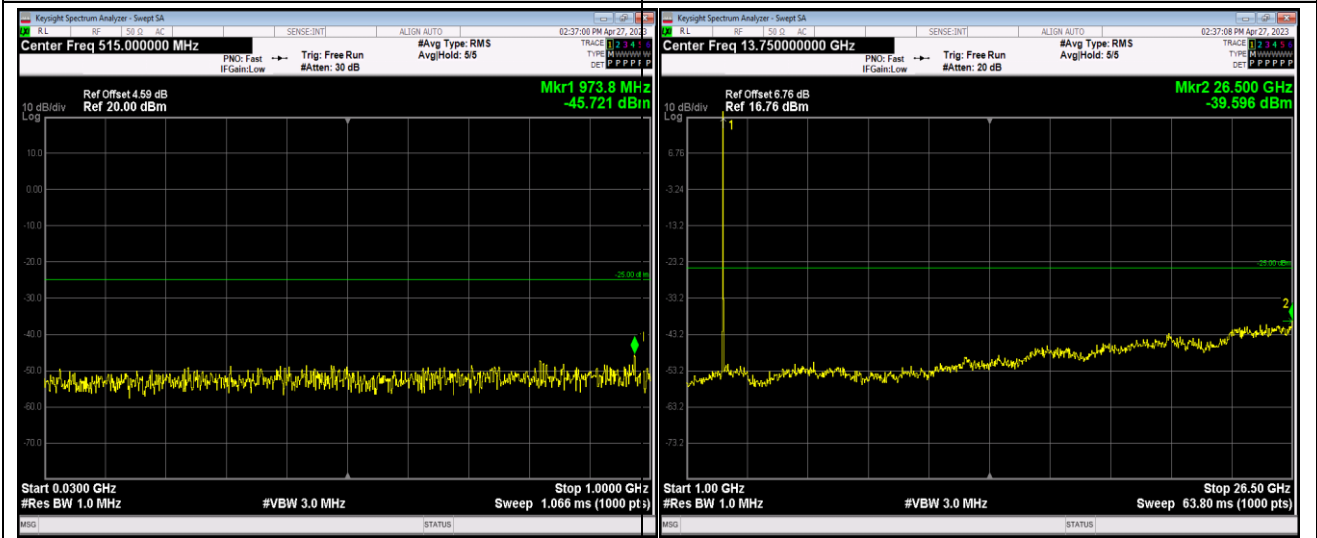

Band7-20MHz-16QAM-21100-1RB#0-Range1:30~1000MHz

Band7-20MHz-16QAM-21100-1RB#0-Range2:1000~6500MHz