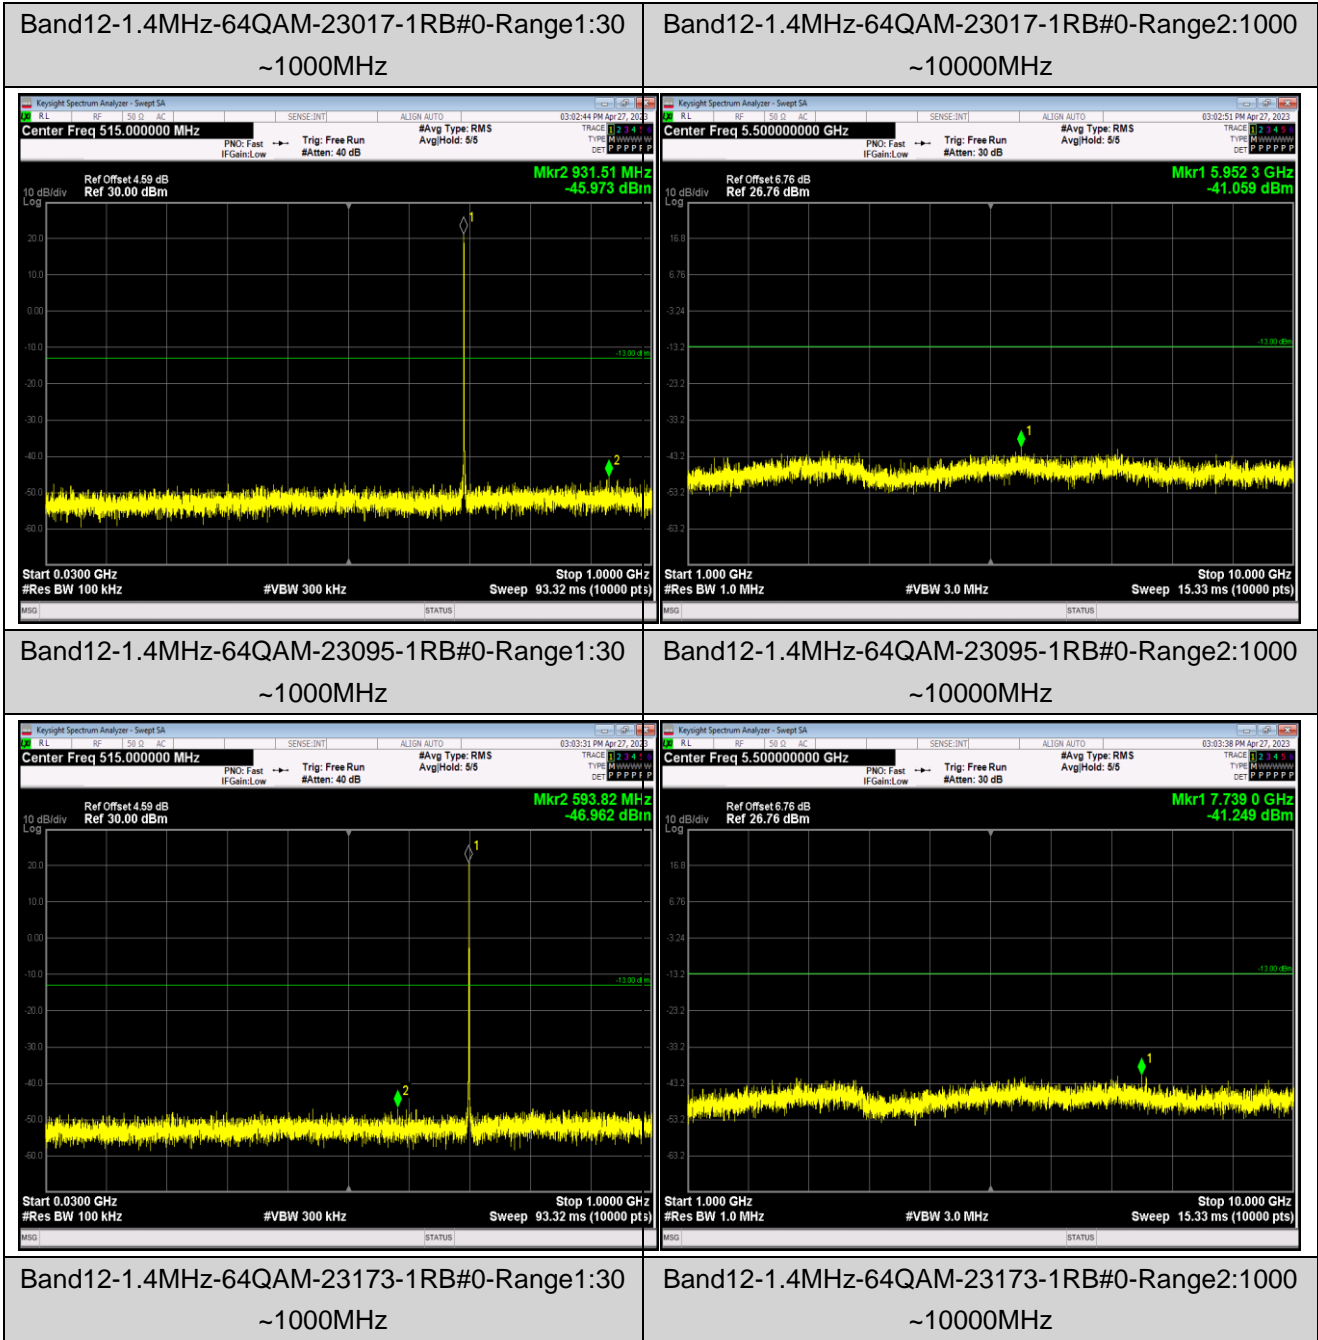

Band7-20MHz-16QAM-20850-1RB#0-Range2:1000~6500MHz

Band7-20MHz-16QAM-21100-1RB#0-Range1:30~1000MHz

Band7-20MHz-16QAM-21100-1RB#0-Range2:1000~6500MHz

Band7-20MHz-64QAM-21350-1RB#0-Range1:30~1000MHz

Band7-20MHz-64QAM-21350-1RB#0-Range2:1000~6500MHz

Band12-1.4MHz-QPSK-23017-1RB#0-Range1:30~1000MHz

Band12-1.4MHz-QPSK-23017-1RB#0-Range2:1000~10000MHz

Band12-1.4MHz-16QAM-23095-1RB#0-Range1:30
~1000MHz

Band12-1.4MHz-16QAM-23095-1RB#0-Range2:1000
~10000MHz

Band12-1.4MHz-16QAM-23173-1RB#0-Range1:30
~1000MHz

Band12-1.4MHz-16QAM-23173-1RB#0-Range2:1000
~10000MHz

Band12-10MHz-QPSK-23060-1RB#0-Range1:30~1000MHz

Band12-10MHz-QPSK-23060-1RB#0-Range2:1000~10000MHz