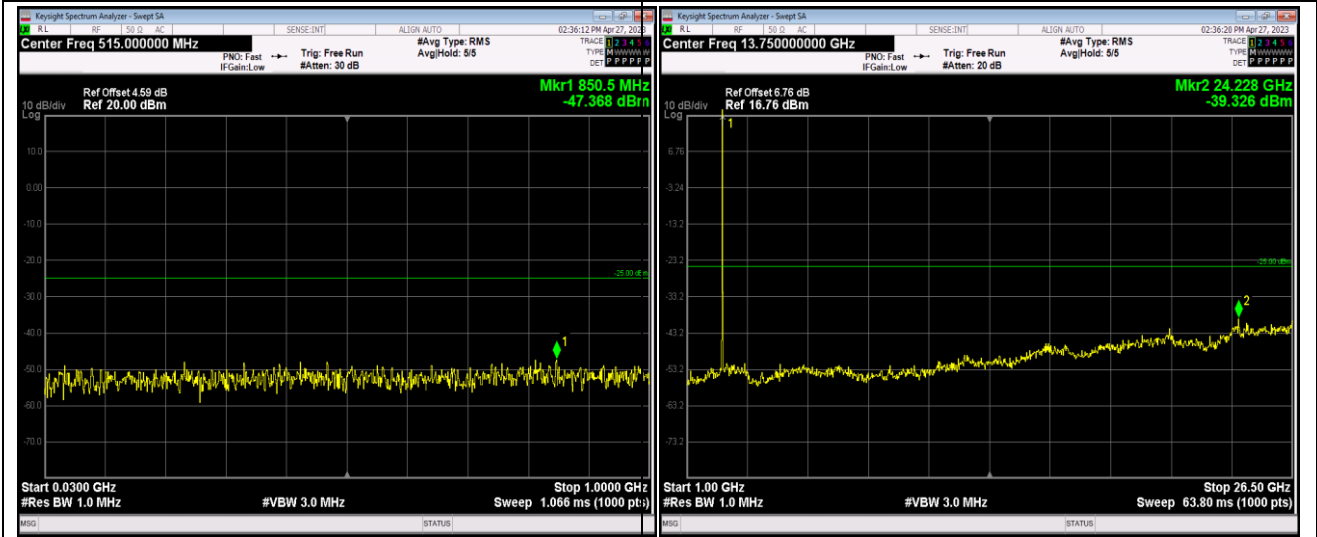

Band7-5MHz-64QAM-21100-1RB#0-Range1:30~1000MHz

Band7-5MHz-64QAM-21100-1RB#0-Range2:1000~26500MHz

Band7-5MHz-64QAM-21425-1RB#0-Range1:30~1000MHz

Band7-5MHz-64QAM-21425-1RB#0-Range2:1000~26500MHz

Band7-20MHz-16QAM-20850-1RB#0-Range1:30~1000MHz

Band7-20MHz-16QAM-20850-1RB#0-Range2:1000~6500MHz

Band7-20MHz-16QAM-21100-1RB#0-Range1:30~1000MHz

Band7-20MHz-16QAM-21100-1RB#0-Range2:1000~6500MHz

Band7-20MHz-64QAM-21350-1RB#0-Range1:30~1000MHz

Band7-20MHz-64QAM-21350-1RB#0-Range2:1000~6500MHz