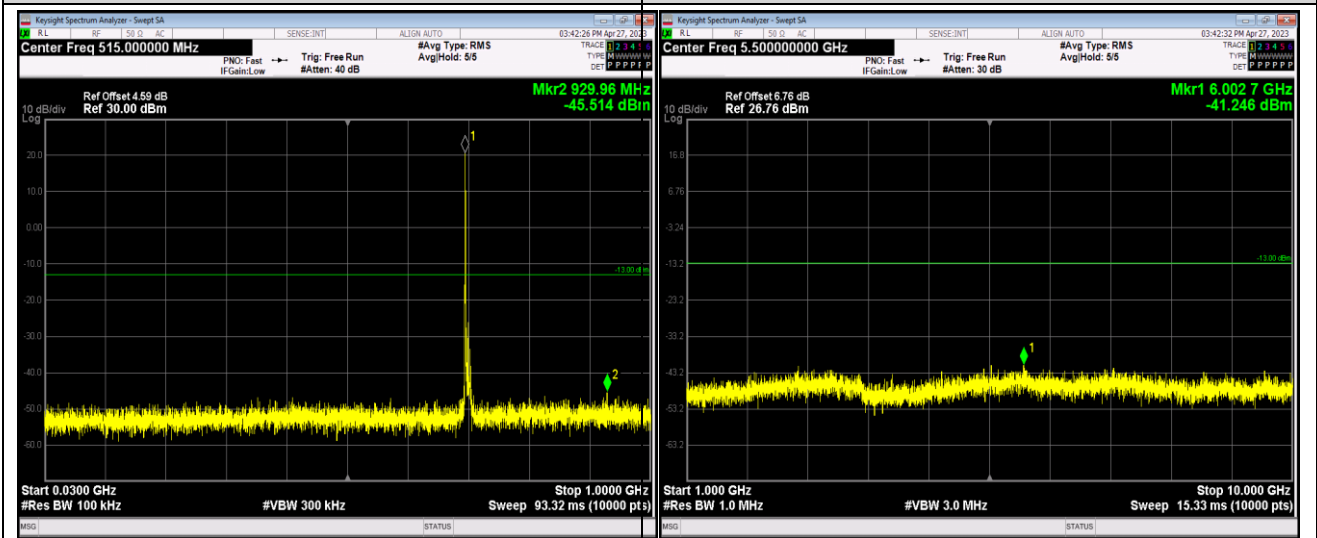

Band12-10MHz-QPSK-23095-1RB#0-Range1:30~1000MHz

Band12-10MHz-QPSK-23095-1RB#0-Range2:1000~10000MHz