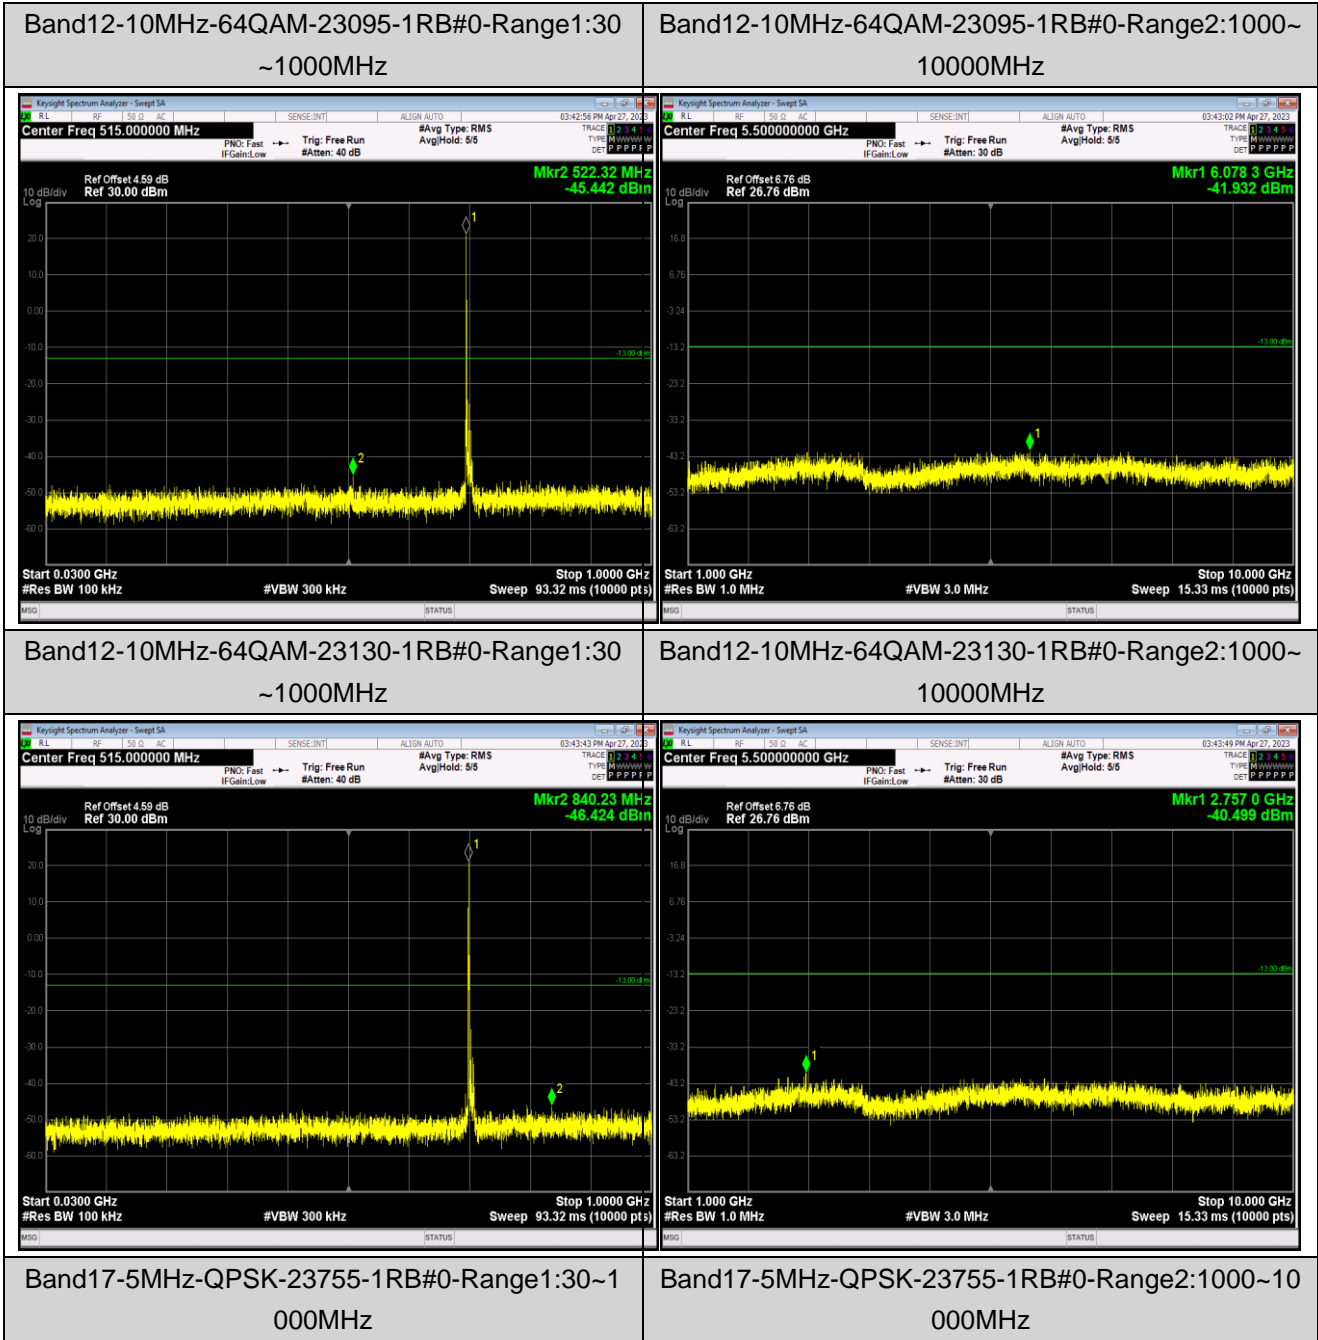

Band12-10MHz-QPSK-23095-1RB#0-Range1:30~1000MHz

Band12-10MHz-QPSK-23095-1RB#0-Range2:1000~10000MHz

Band12-10MHz-16QAM-23130-1RB#0-Range1:30
~1000MHz

Band12-10MHz-16QAM-23130-1RB#0-Range2:1000~
10000MHz

Band12-10MHz-64QAM-23060-1RB#0-Range1:30
~1000MHz

Band12-10MHz-64QAM-23060-1RB#0-Range2:1000~
10000MHz

Band17-5MHz-QPSK-23790-1RB#0-Range1:30~1000MHz

Band17-5MHz-QPSK-23790-1RB#0-Range2:1000~10000MHz

Band17-5MHz-QPSK-23825-1RB#0-Range1:30~1000MHz

Band17-5MHz-QPSK-23825-1RB#0-Range2:1000~10000MHz