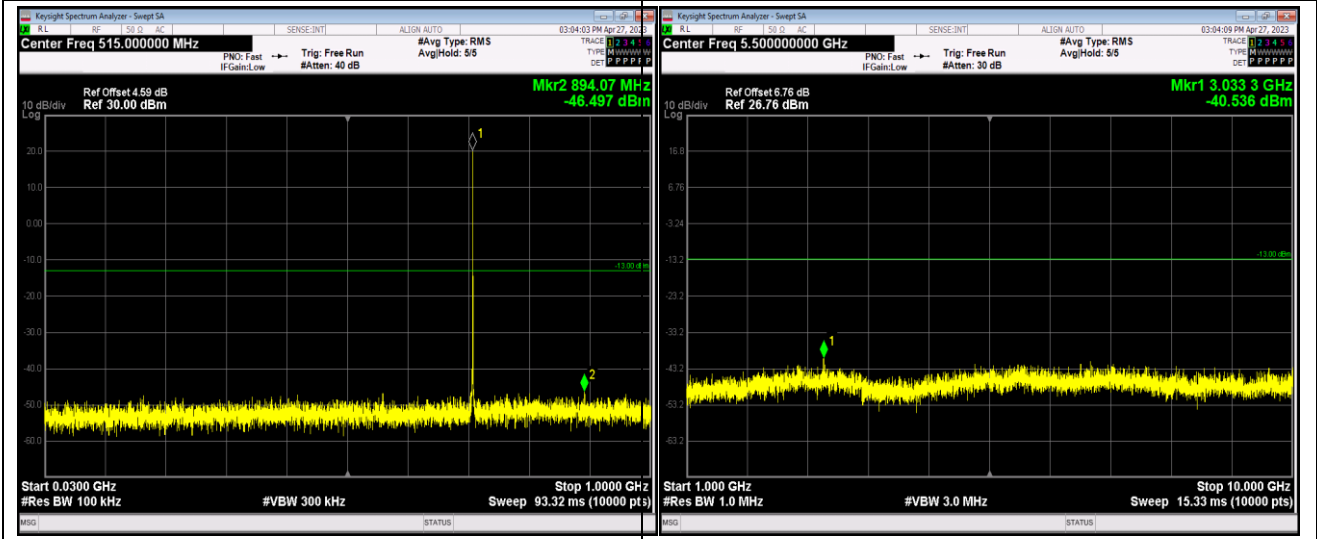

Band12-1.4MHz-16QAM-23173-1RB#0-Range1:30
~1000MHz

Band12-1.4MHz-16QAM-23173-1RB#0-Range2:1000
~10000MHz