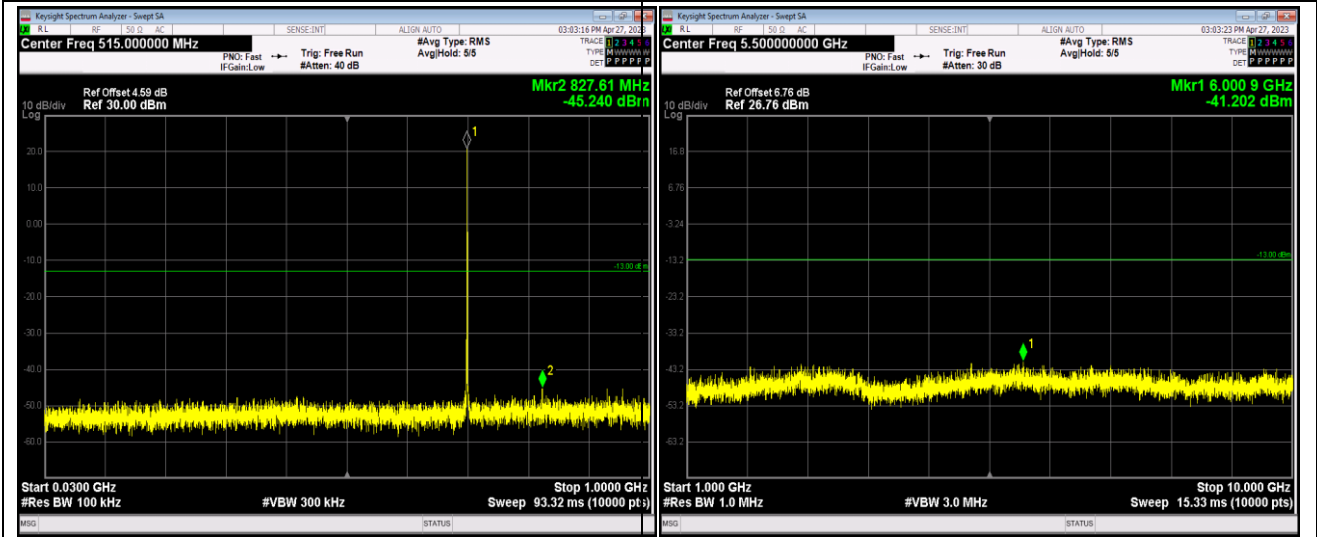

Band12-1.4MHz-QPSK-23017-1RB#0-Range1:30~1000MHz

Band12-1.4MHz-QPSK-23017-1RB#0-Range2:1000~10000MHz

Band12-1.4MHz-16QAM-23095-1RB#0-Range1:30
~1000MHz

Band12-1.4MHz-16QAM-23095-1RB#0-Range2:1000
~10000MHz