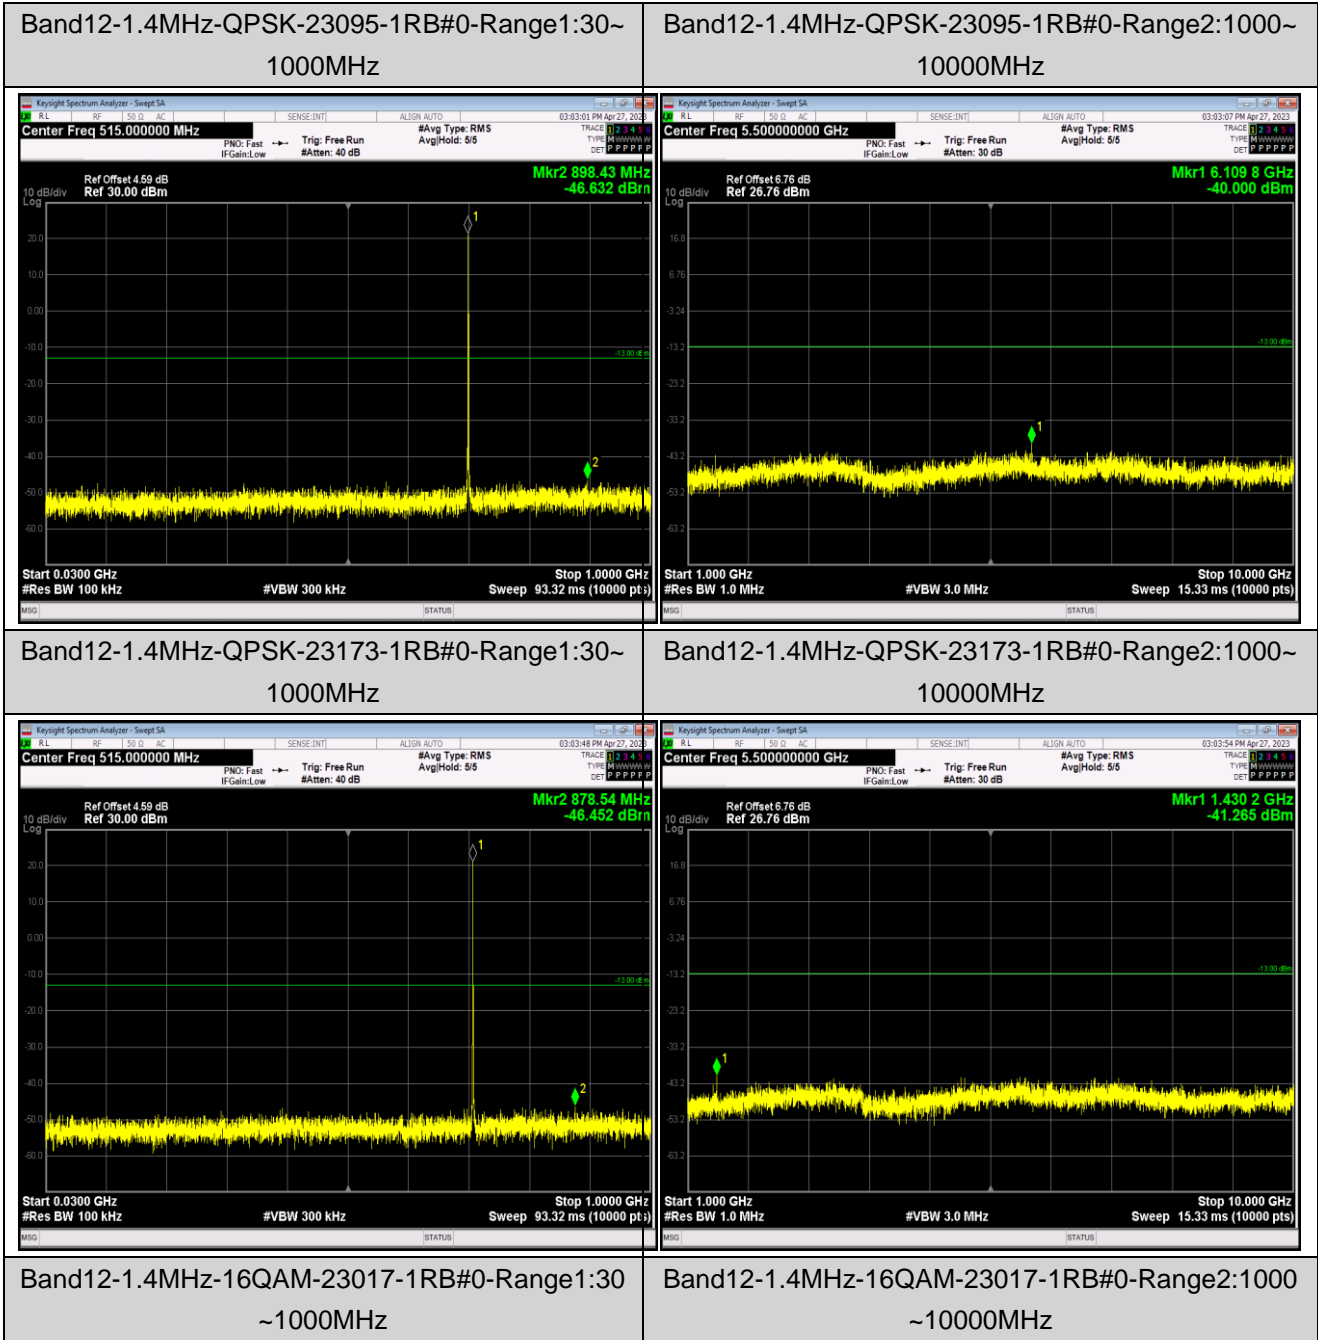

Band7-5MHz-64QAM-21100-1RB#0-Range1:30~1000MHz

Band7-5MHz-64QAM-21100-1RB#0-Range2:1000~26500MHz

Band7-5MHz-64QAM-21425-1RB#0-Range1:30~1000MHz

Band7-5MHz-64QAM-21425-1RB#0-Range2:1000~26500MHz

Band7-20MHz-16QAM-20850-1RB#0-Range1:30~1000MHz

Band7-20MHz-16QAM-20850-1RB#0-Range2:1000~6500MHz

Band7-20MHz-16QAM-21100-1RB#0-Range1:30~1000MHz

Band7-20MHz-16QAM-21100-1RB#0-Range2:1000~6500MHz

Band7-20MHz-64QAM-21350-1RB#0-Range1:30~1000MHz

Band7-20MHz-64QAM-21350-1RB#0-Range2:1000~6500MHz

Band12-1.4MHz-QPSK-23017-1RB#0-Range1:30~1000MHz

Band12-1.4MHz-QPSK-23017-1RB#0-Range2:1000~10000MHz

Band12-1.4MHz-16QAM-23095-1RB#0-Range1:30
~1000MHz

Band12-1.4MHz-16QAM-23095-1RB#0-Range2:1000
~10000MHz