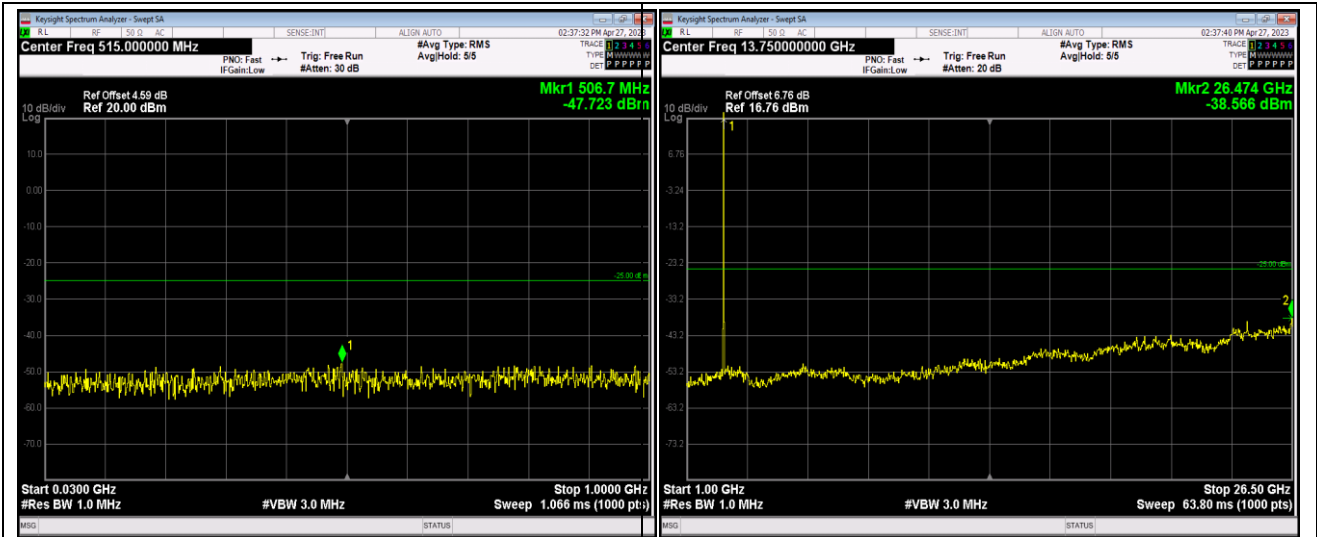

Band7-5MHz-64QAM-21100-1RB#0-Range1:30~1000MHz

Band7-5MHz-64QAM-21100-1RB#0-Range2:1000~26500MHz

Band7-5MHz-64QAM-21425-1RB#0-Range1:30~1000MHz

Band7-5MHz-64QAM-21425-1RB#0-Range2:1000~26500MHz

Band7-20MHz-16QAM-20850-1RB#0-Range1:30~1000MHz