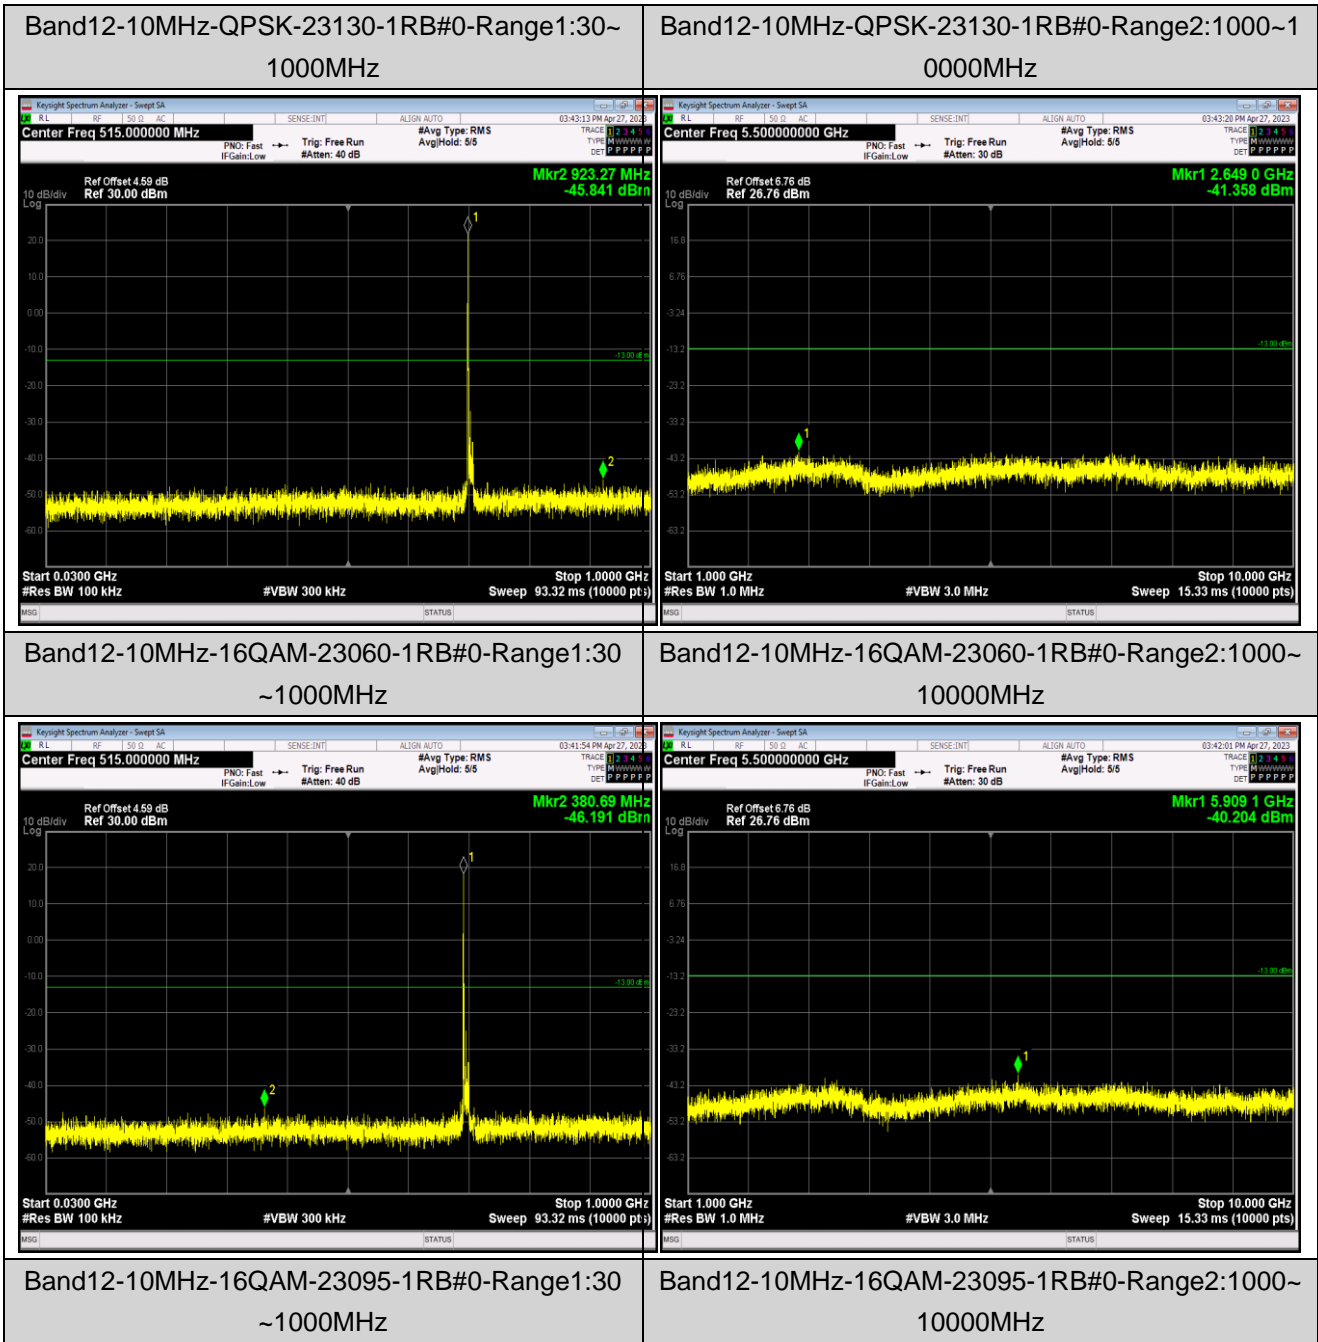

Band12-1.4MHz-16QAM-23173-1RB#0-Range1:30
~1000MHz

Band12-1.4MHz-16QAM-23173-1RB#0-Range2:1000
~10000MHz

Band12-10MHz-QPSK-23060-1RB#0-Range1:30~1000MHz

Band12-10MHz-QPSK-23060-1RB#0-Range2:1000~10000MHz

Band12-10MHz-QPSK-23095-1RB#0-Range1:30~1000MHz

Band12-10MHz-QPSK-23095-1RB#0-Range2:1000~10000MHz

Band12-10MHz-16QAM-23130-1RB#0-Range1:30
~1000MHz

Band12-10MHz-16QAM-23130-1RB#0-Range2:1000~
10000MHz

Band12-10MHz-64QAM-23060-1RB#0-Range1:30
~1000MHz