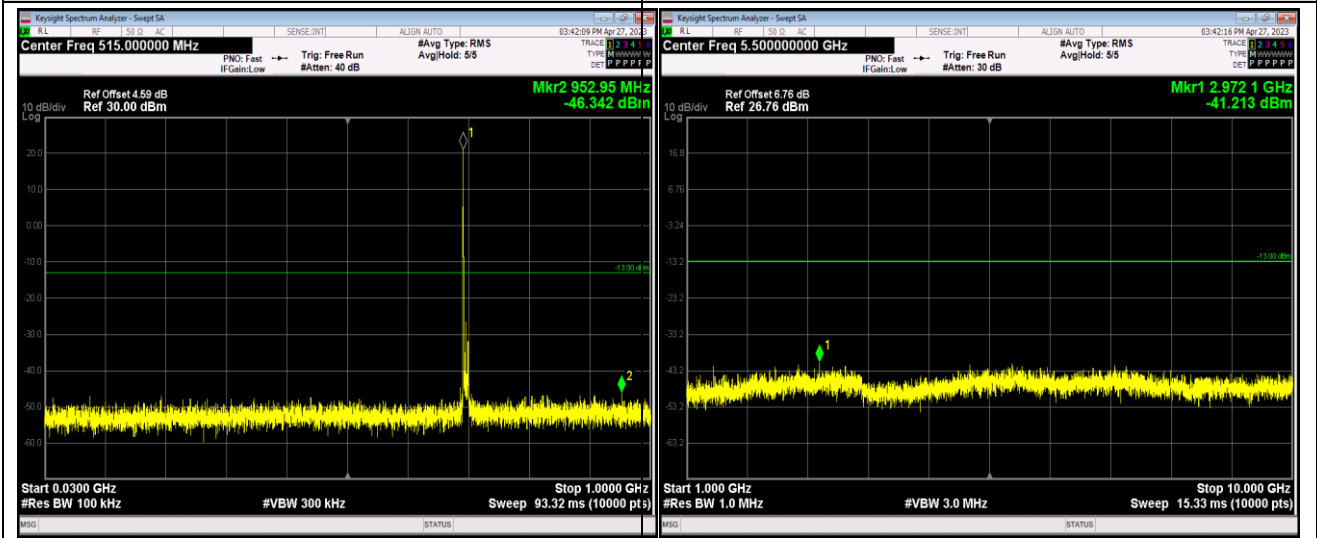

Band12-10MHz-64QAM-23060-1RB#0-Range1:30
~1000MHz

Band12-10MHz-64QAM-23060-1RB#0-Range2:1000~
10000MHz