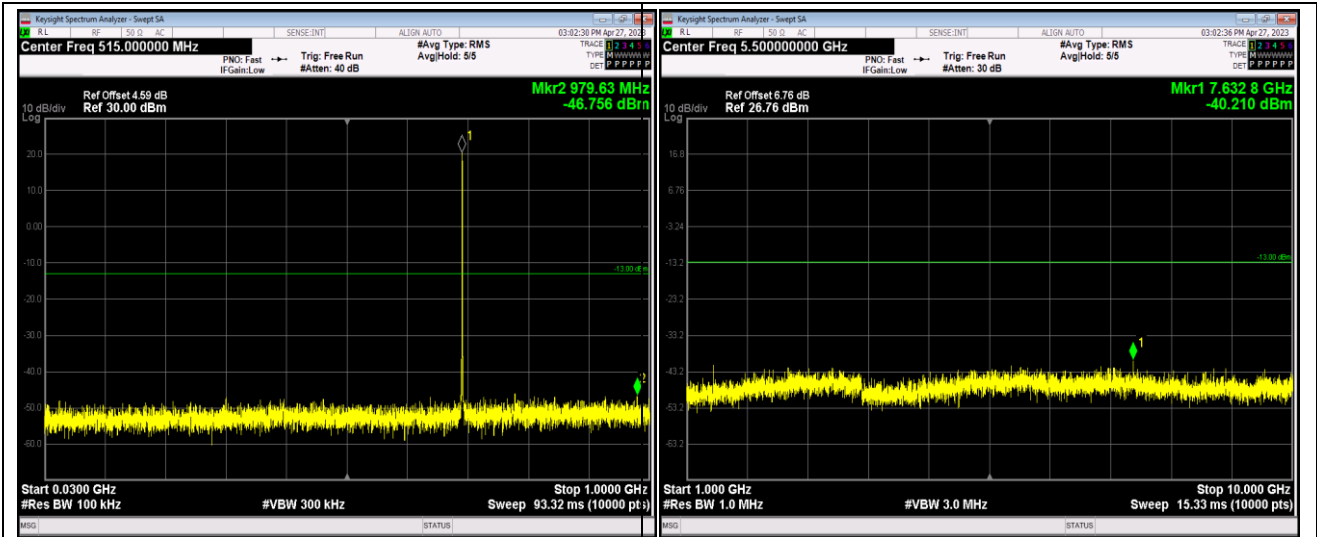

Band12-1.4MHz-16QAM-23095-1RB#0-Range2:1000
~10000MHz

Band12-1.4MHz-16QAM-23095-1RB#0-Range1:30
~1000MHz