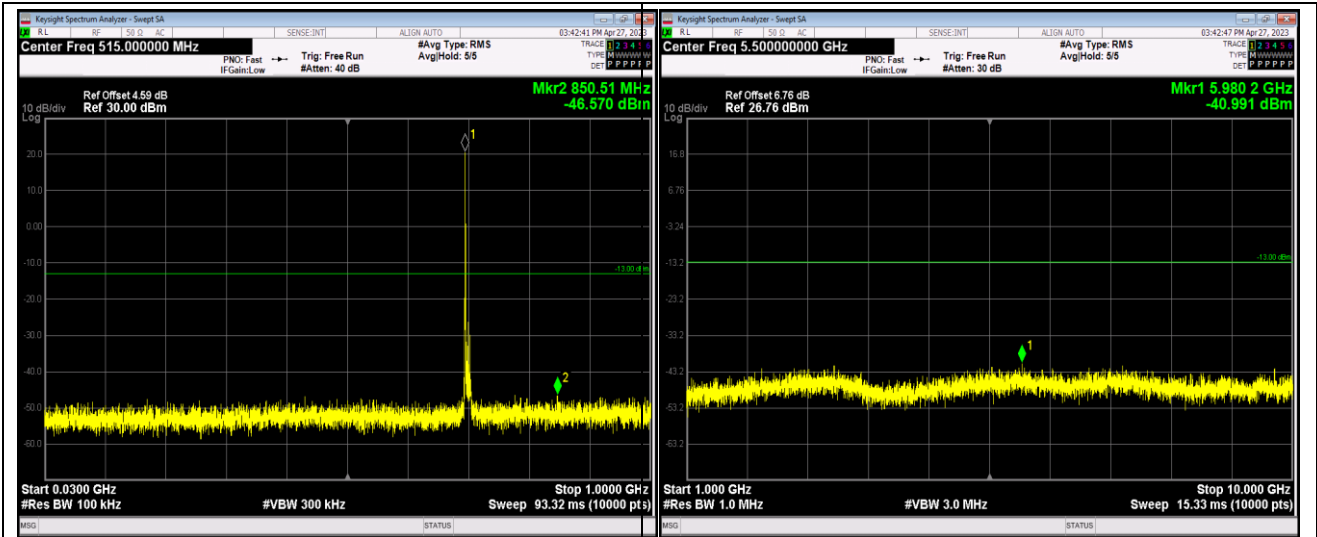

Band12-10MHz-16QAM-23130-1RB#0-Range2:1000~
10000MHz

Band12-10MHz-16QAM-23130-1RB#0-Range1:30
~1000MHz