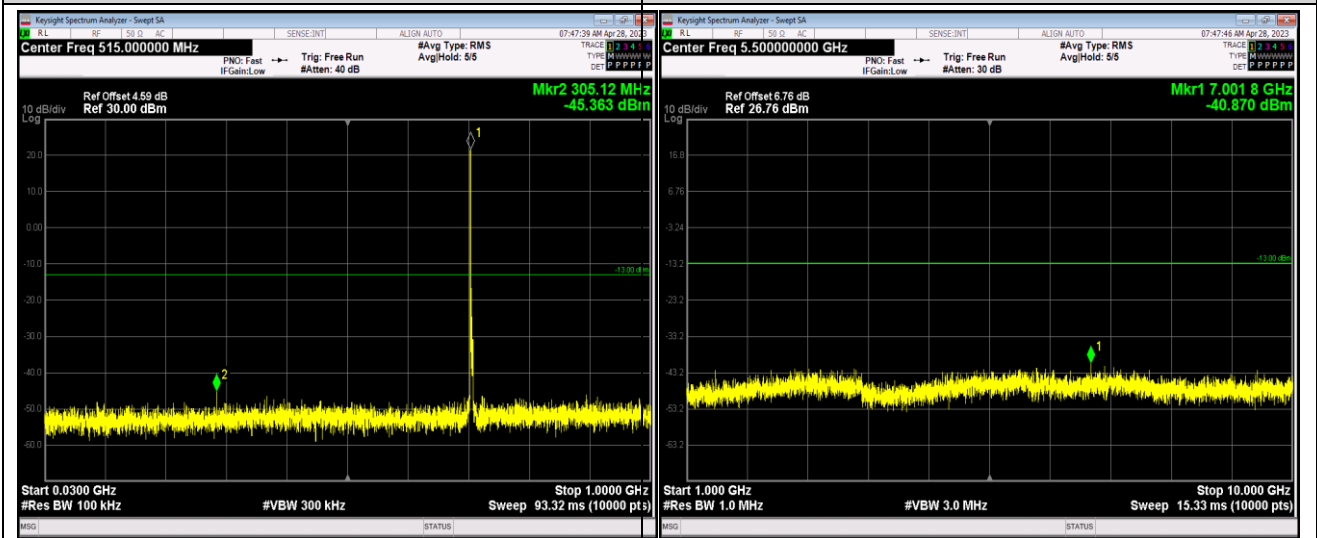

Band12-10MHz-64QAM-23060-1RB#0-Range2:1000~
10000MHz

Band17-5MHz-QPSK-23790-1RB#0-Range1:30~1000MHz

Band17-5MHz-QPSK-23790-1RB#0-Range2:1000~10000MHz

Band17-5MHz-QPSK-23825-1RB#0-Range1:30~1000MHz

Band17-5MHz-QPSK-23825-1RB#0-Range2:1000~10000MHz