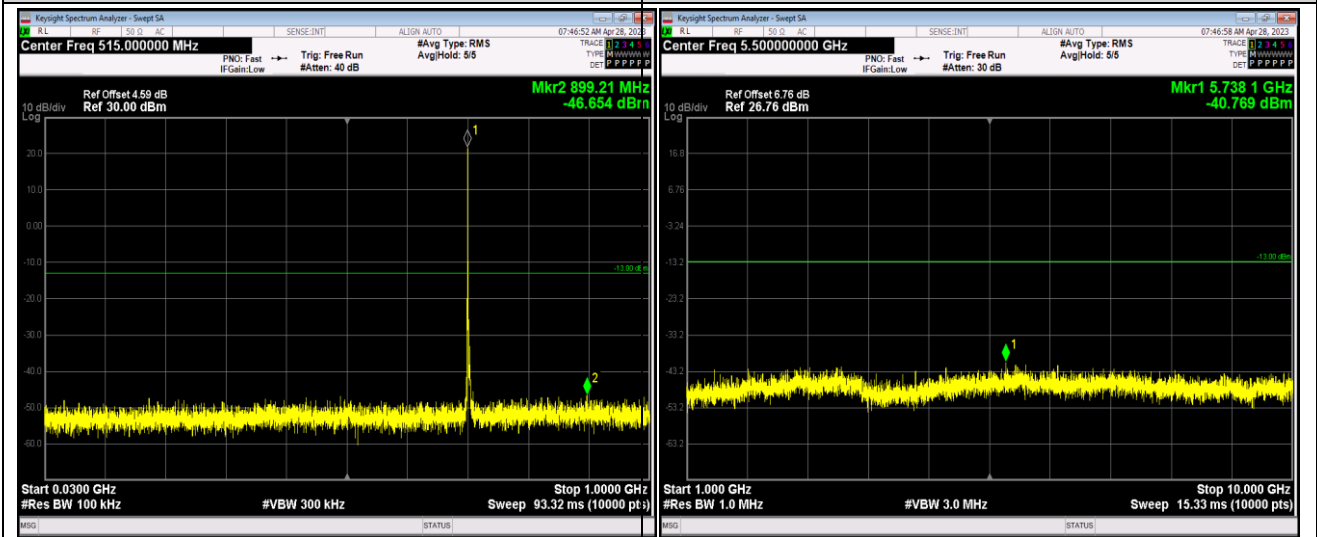

Band12-10MHz-64QAM-23060-1RB#0-Range2:1000~
10000MHz

Band17-5MHz-QPSK-23790-1RB#0-Range1:30~1000MHz

Band17-5MHz-QPSK-23790-1RB#0-Range2:1000~10000MHz

Band17-5MHz-QPSK-23825-1RB#0-Range1:30~1000MHz

Band17-5MHz-QPSK-23825-1RB#0-Range2:1000~10000MHz