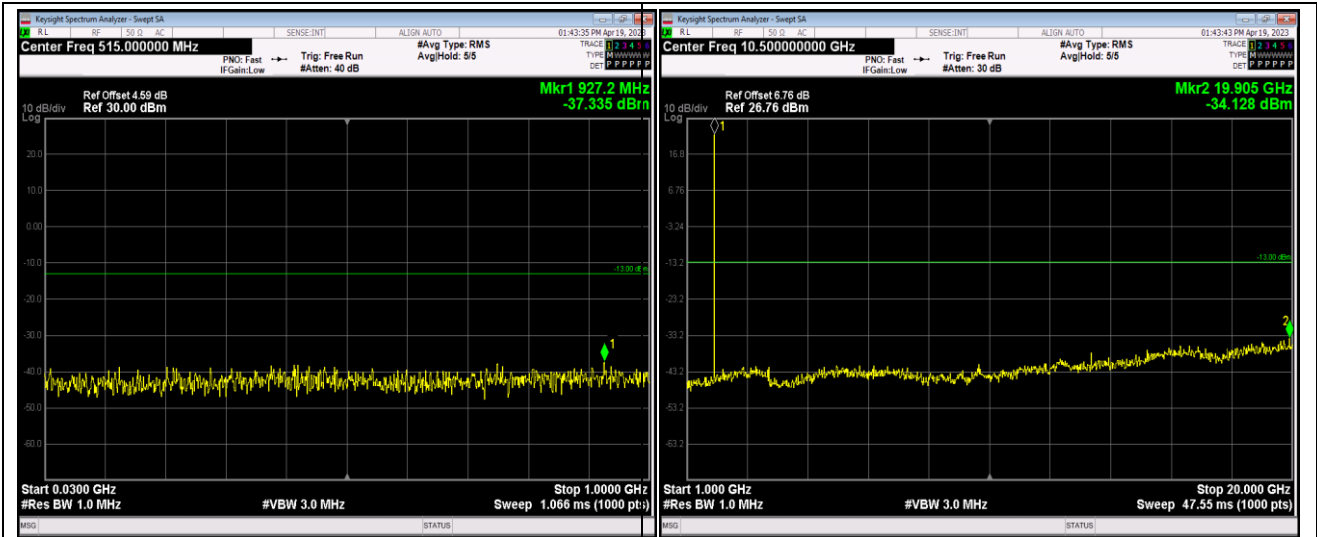

Test Graphs

Band2-1.4MHz-16QAM-18607-1RB#0-Range1:30~1000MHz

Band2-1.4MHz-16QAM-18607-1RB#0-Range2:1000~20000MHz

Band2-1.4MHz-16QAM-18900-1RB#0-Range1:30~1000MHz

Band2-1.4MHz-16QAM-18900-1RB#0-Range2:1000~20000MHz