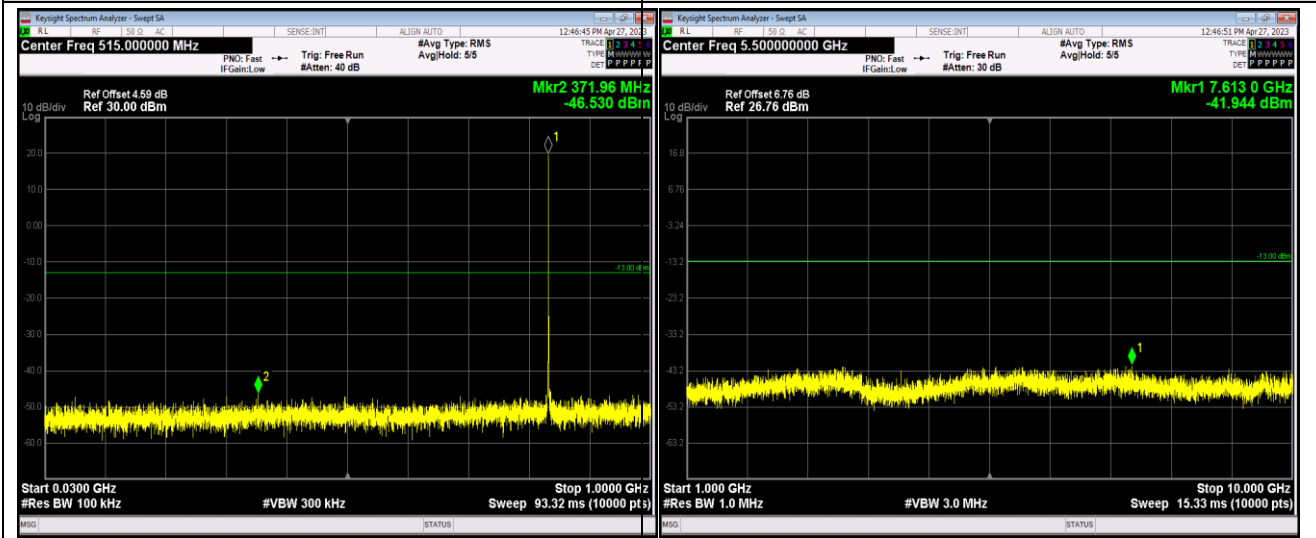

Band5-1.4MHz-QPSK-20525-1RB#0-Range1:30~1000MHz

Band5-1.4MHz-QPSK-20525-1RB#0-Range2:1000~10000MHz