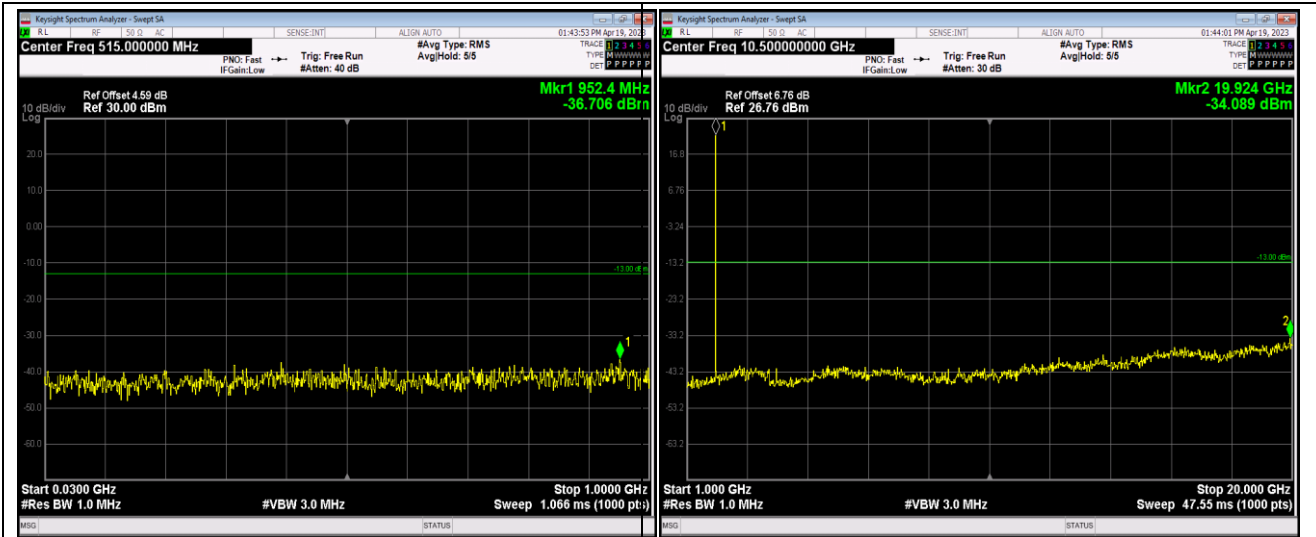

Test Graphs

Band2-1.4MHz-16QAM-18607-1RB#0-Range1:30~1000MHz

Band2-1.4MHz-16QAM-18607-1RB#0-Range2:1000~20000MHz

Band2-1.4MHz-16QAM-18900-1RB#0-Range1:30~1000MHz

Band2-1.4MHz-16QAM-18900-1RB#0-Range2:1000~20000MHz