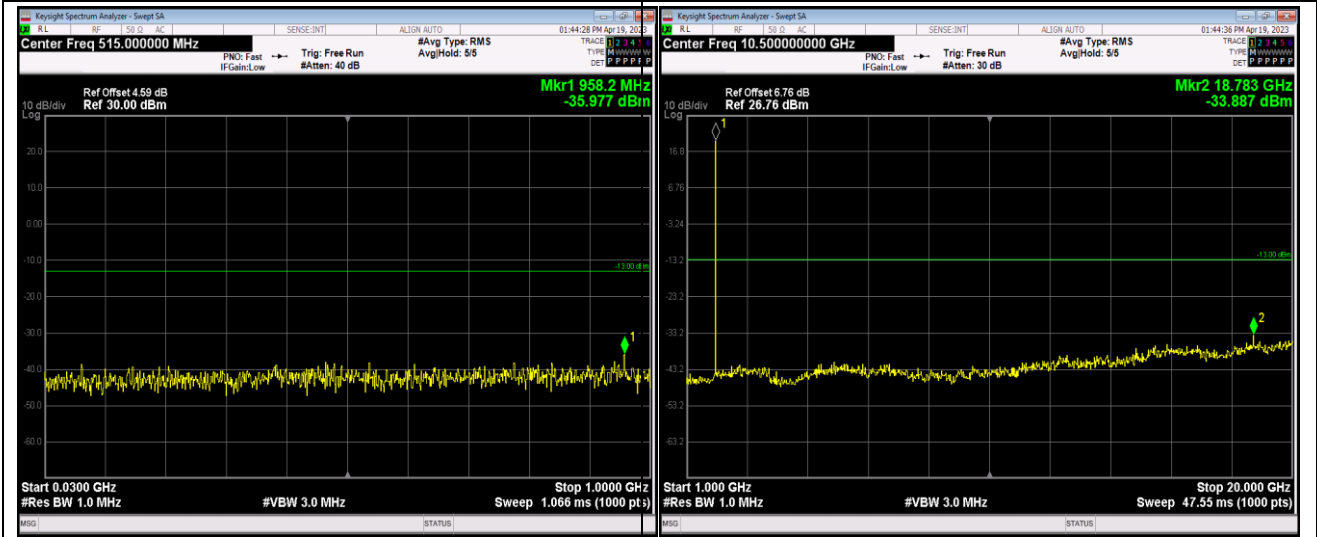

Test Graphs

Band2-1.4MHz-16QAM-18607-1RB#0-Range1:30~1000MHz

Band2-1.4MHz-16QAM-18607-1RB#0-Range2:1000~20000MHz

Band2-1.4MHz-16QAM-18900-1RB#0-Range1:30~1000MHz

Band2-1.4MHz-16QAM-18900-1RB#0-Range2:1000~20000MHz

Band2-1.4MHz-64QAM-19193-1RB#0-Range1:30~1000MHz

Band2-1.4MHz-64QAM-19193-1RB#0-Range2:1000~20000MHz

Band2-20MHz-QPSK-18700-1RB#0-Range1:30~1000MHz

Band2-20MHz-QPSK-18700-1RB#0-Range2:1000~20000MHz

Band2-20MHz-16QAM-18900-1RB#0-Range1:30~1000MHz