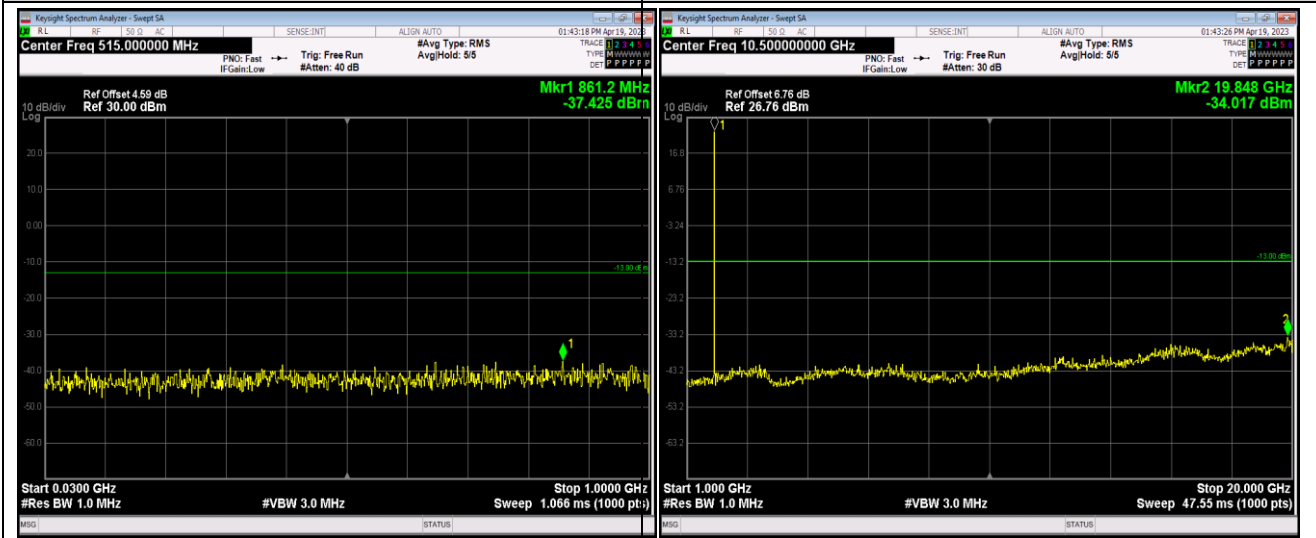

Test Graphs

Band2-1.4MHz-16QAM-18607-1RB#0-Range1:30~1000MHz

Band2-1.4MHz-16QAM-18607-1RB#0-Range2:1000~20000MHz

Band2-1.4MHz-16QAM-18900-1RB#0-Range1:30~1000MHz

Band2-1.4MHz-16QAM-18900-1RB#0-Range2:1000~20000MHz