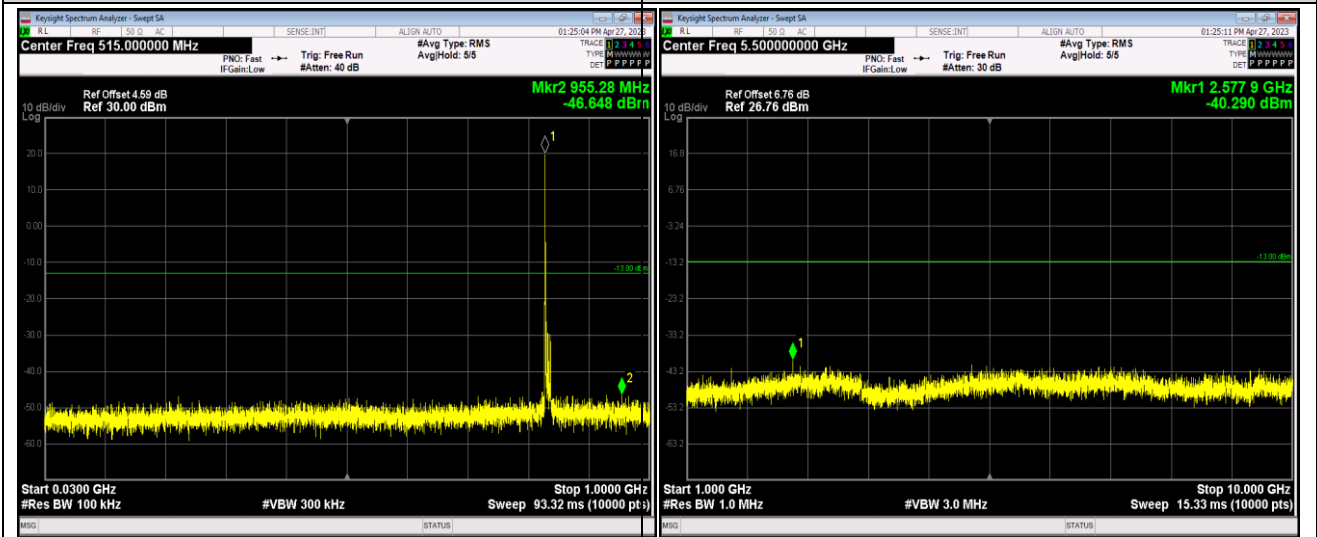

Band5-1.4MHz-64QAM-20407-1RB#0-Range2:1000~10000MHz

Band5-10MHz-QPSK-20525-1RB#0-Range1:30~1000MHz

Band5-10MHz-QPSK-20525-1RB#0-Range2:1000~10000MHz

Band5-10MHz-QPSK-20600-1RB#0-Range1:30~1000MHz

Band5-10MHz-QPSK-20600-1RB#0-Range2:1000~10000MHz