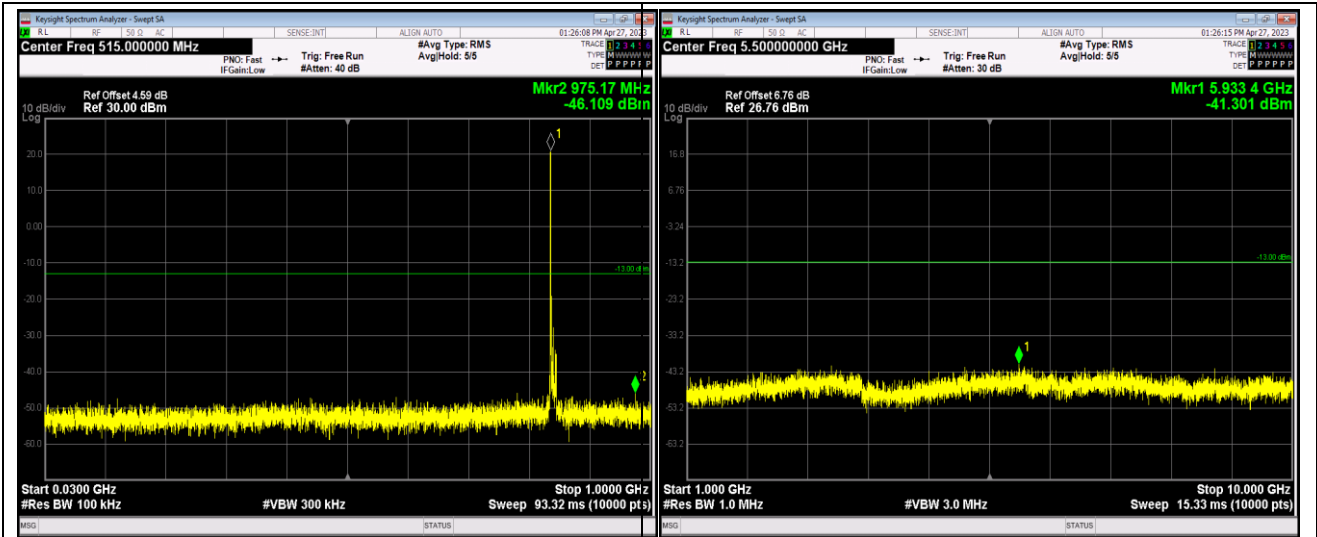

Band5-1.4MHz-64QAM-20407-1RB#0-Range2:1000~10000MHz

Band5-10MHz-QPSK-20525-1RB#0-Range1:30~1000MHz

Band5-10MHz-QPSK-20525-1RB#0-Range2:1000~10000MHz

Band5-10MHz-QPSK-20600-1RB#0-Range1:30~1000MHz

Band5-10MHz-QPSK-20600-1RB#0-Range2:1000~10000MHz