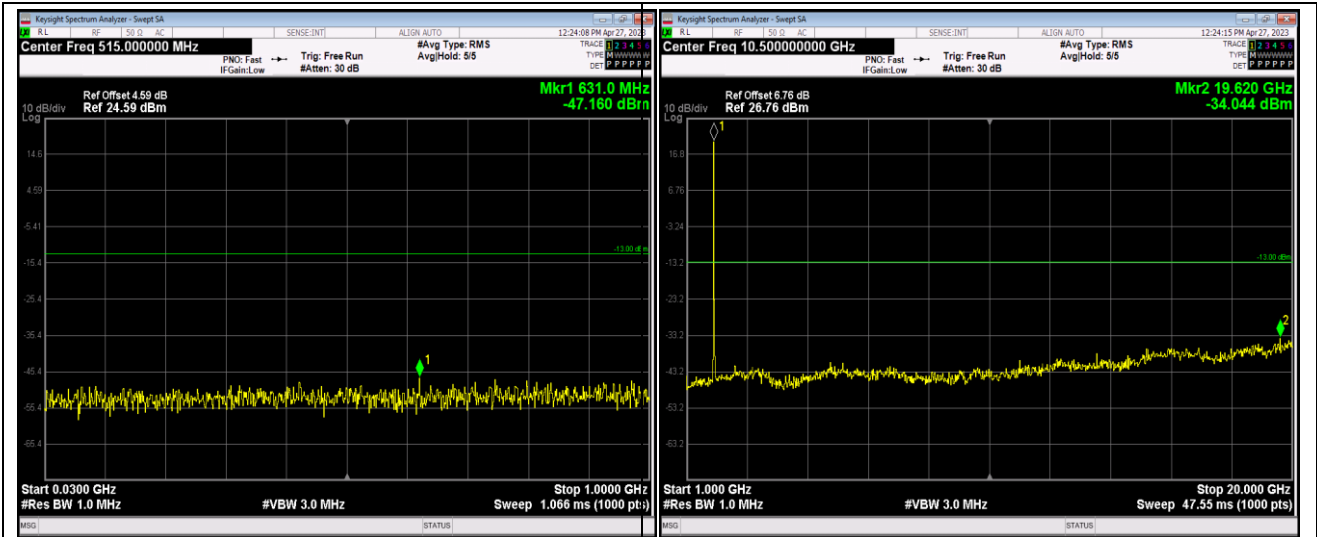

Band2-1.4MHz-64QAM-19193-1RB#0-Range1:30~1000MHz

Band2-1.4MHz-64QAM-19193-1RB#0-Range2:1000~20000MHz

Band2-20MHz-QPSK-18700-1RB#0-Range1:30~1000MHz

Band2-20MHz-QPSK-18700-1RB#0-Range2:1000~20000MHz

Band2-20MHz-16QAM-18900-1RB#0-Range1:30~1000MHz

Band2-20MHz-16QAM-18900-1RB#0-Range2:1000~20000MHz

Band2-20MHz-16QAM-19100-1RB#0-Range1:30~1000MHz

Band2-20MHz-16QAM-19100-1RB#0-Range2:1000~20000MHz

Band5-1.4MHz-QPSK-20407-1RB#0-Range1:30~1000MHz

Band5-1.4MHz-QPSK-20407-1RB#0-Range2:1000~10000MHz