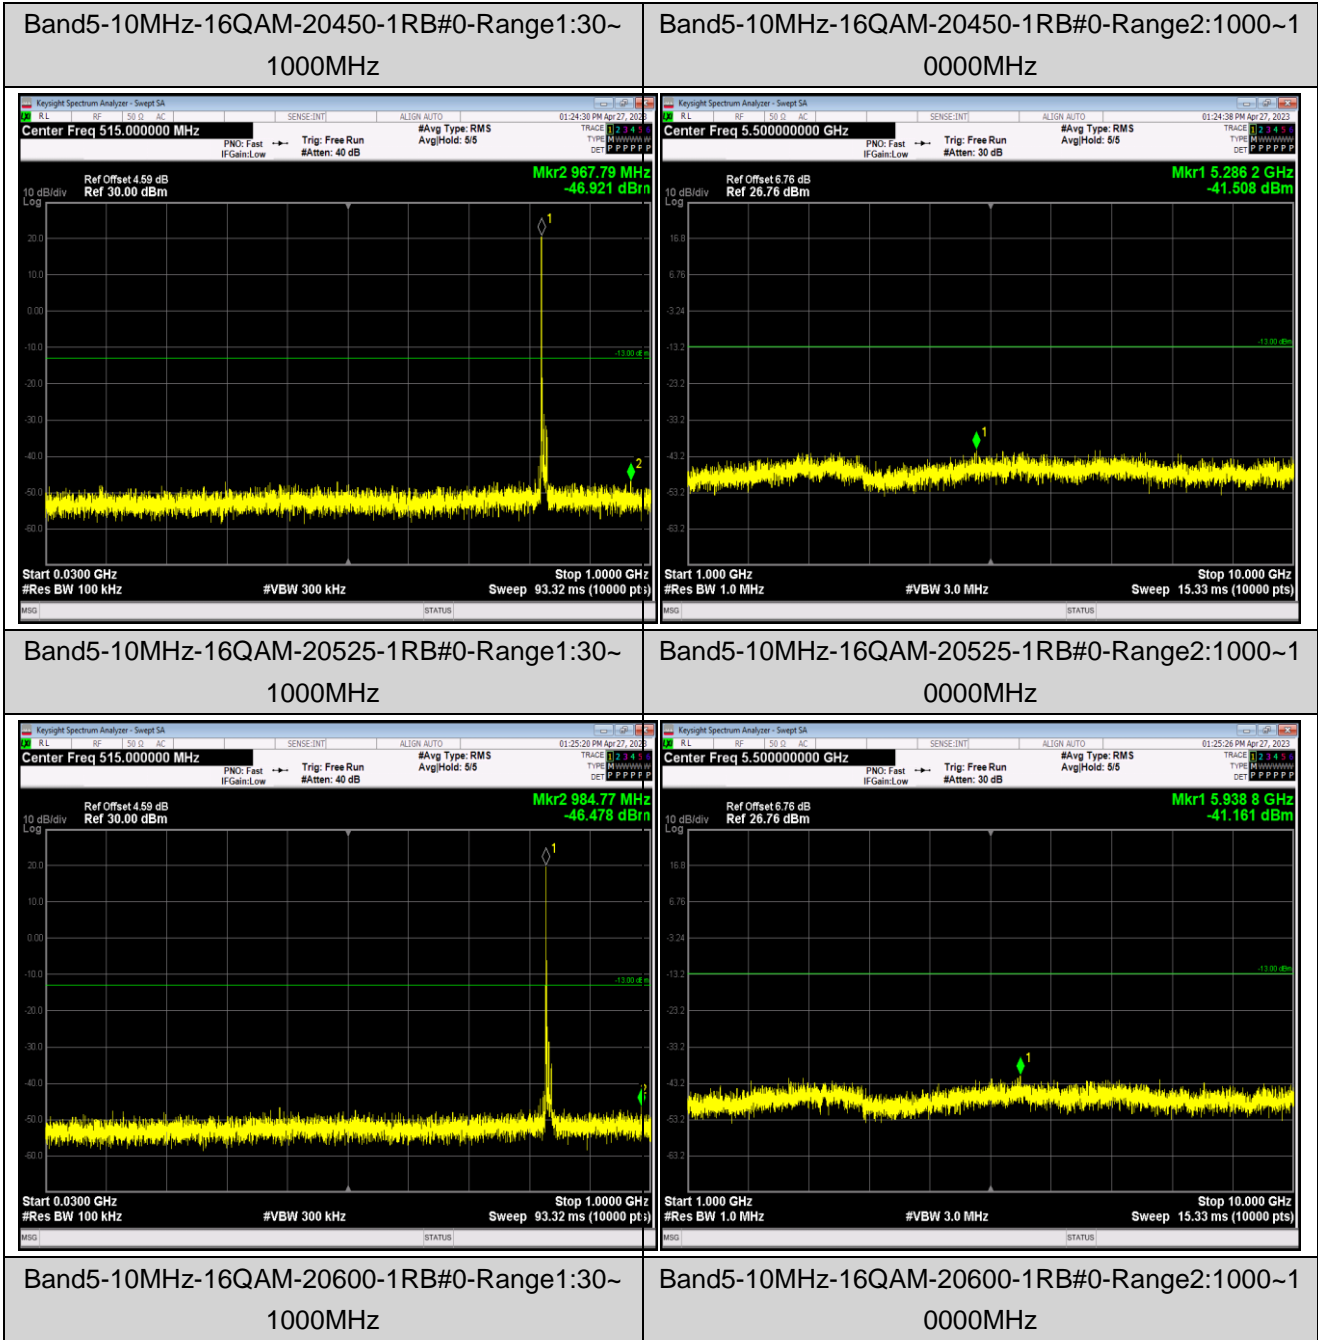

Band2-20MHz-16QAM-18900-1RB#0-Range2:1000~20000MHz

Band2-20MHz-16QAM-19100-1RB#0-Range1:30~1000MHz

Band2-20MHz-16QAM-19100-1RB#0-Range2:1000~20000MHz

Band5-1.4MHz-QPSK-20407-1RB#0-Range1:30~1000MHz

Band5-1.4MHz-QPSK-20407-1RB#0-Range2:1000~10000MHz

Band5-1.4MHz-QPSK-20525-1RB#0-Range1:30~1000MHz

Band5-1.4MHz-QPSK-20525-1RB#0-Range2:1000~10000MHz

Band5-1.4MHz-16QAM-20643-1RB#0-Range1:30~1000MHz

Band5-1.4MHz-16QAM-20643-1RB#0-Range2:1000~10000MHz

Band5-1.4MHz-64QAM-20407-1RB#0-Range1:30~1000MHz

Band5-1.4MHz-64QAM-20407-1RB#0-Range2:1000~10000MHz

Band5-10MHz-QPSK-20525-1RB#0-Range1:30~1000MHz

Band5-10MHz-QPSK-20525-1RB#0-Range2:1000~10000MHz

Band5-10MHz-QPSK-20600-1RB#0-Range1:30~1000MHz

Band5-10MHz-QPSK-20600-1RB#0-Range2:1000~10000MHz

Band5-10MHz-64QAM-20450-1RB#0-Range1:30~1000MHz

Band5-10MHz-64QAM-20450-1RB#0-Range2:1000~10000MHz

Band5-10MHz-64QAM-20525-1RB#0-Range1:30~1000MHz

Band5-10MHz-64QAM-20525-1RB#0-Range2:1000~10000MHz

Band7-5MHz-QPSK-21425-1RB#0-Range1:30~1000MHz