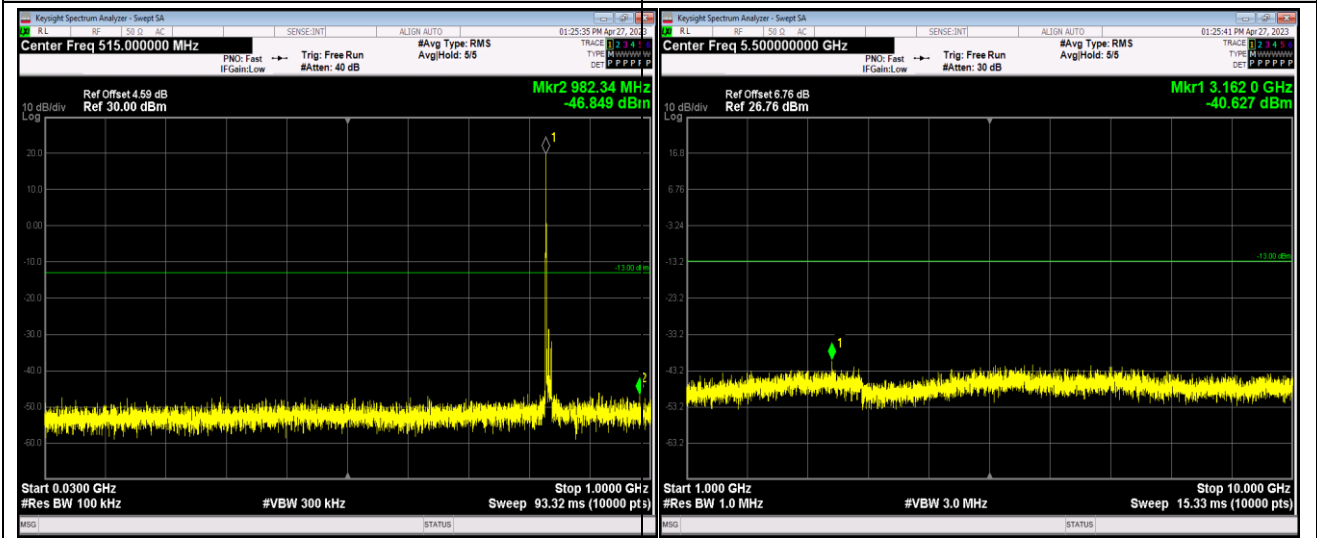

Band5-10MHz-64QAM-20525-1RB#0-Range1:30~1000MHz

Band5-10MHz-64QAM-20525-1RB#0-Range2:1000~10000MHz