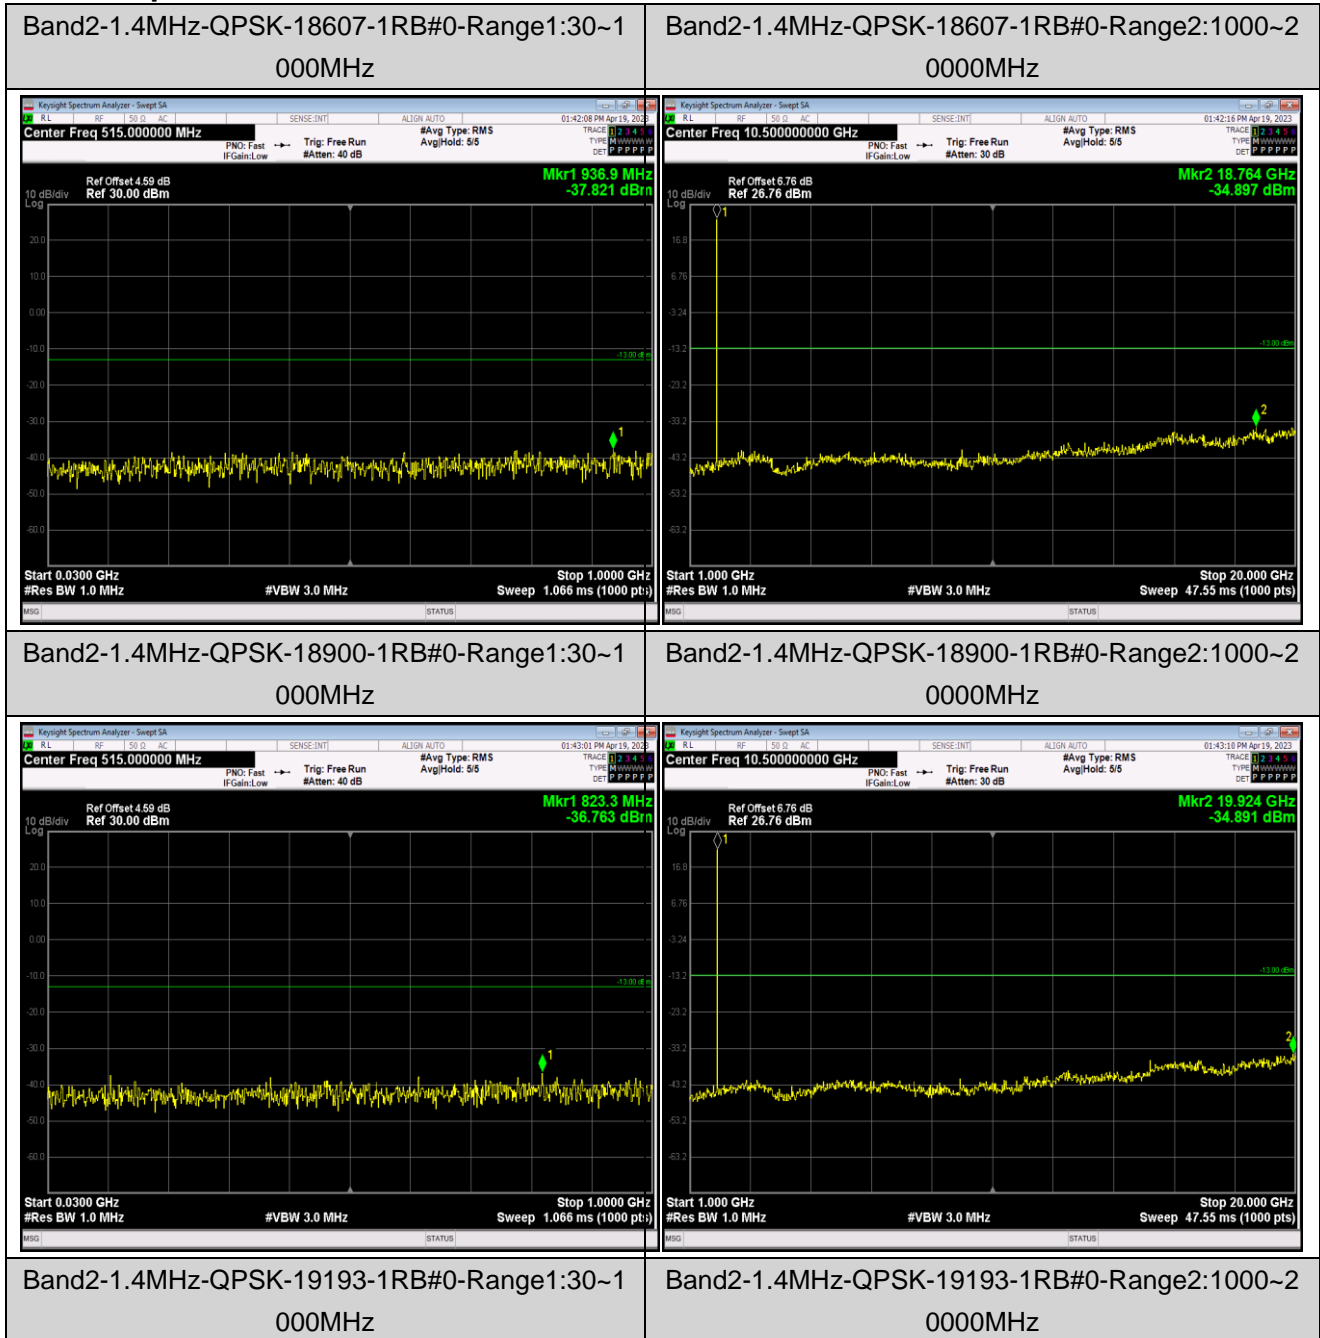

Test Graphs

Band2-1.4MHz-16QAM-18607-1RB#0-Range1:30~1000MHz

Band2-1.4MHz-16QAM-18607-1RB#0-Range2:1000~20000MHz

Band2-1.4MHz-16QAM-18900-1RB#0-Range1:30~1000MHz

Band2-1.4MHz-16QAM-18900-1RB#0-Range2:1000~20000MHz

Band2-1.4MHz-64QAM-19193-1RB#0-Range1:30~1000MHz

Band2-1.4MHz-64QAM-19193-1RB#0-Range2:1000~20000MHz

Band2-20MHz-QPSK-18700-1RB#0-Range1:30~1000MHz

Band2-20MHz-QPSK-18700-1RB#0-Range2:1000~20000MHz

Band2-20MHz-16QAM-18900-1RB#0-Range1:30~1000MHz

Band2-20MHz-16QAM-18900-1RB#0-Range2:1000~20000MHz

Band2-20MHz-16QAM-19100-1RB#0-Range1:30~1000MHz

Band2-20MHz-16QAM-19100-1RB#0-Range2:1000~20000MHz

Band5-1.4MHz-QPSK-20407-1RB#0-Range1:30~1000MHz

Band5-1.4MHz-QPSK-20407-1RB#0-Range2:1000~10000MHz