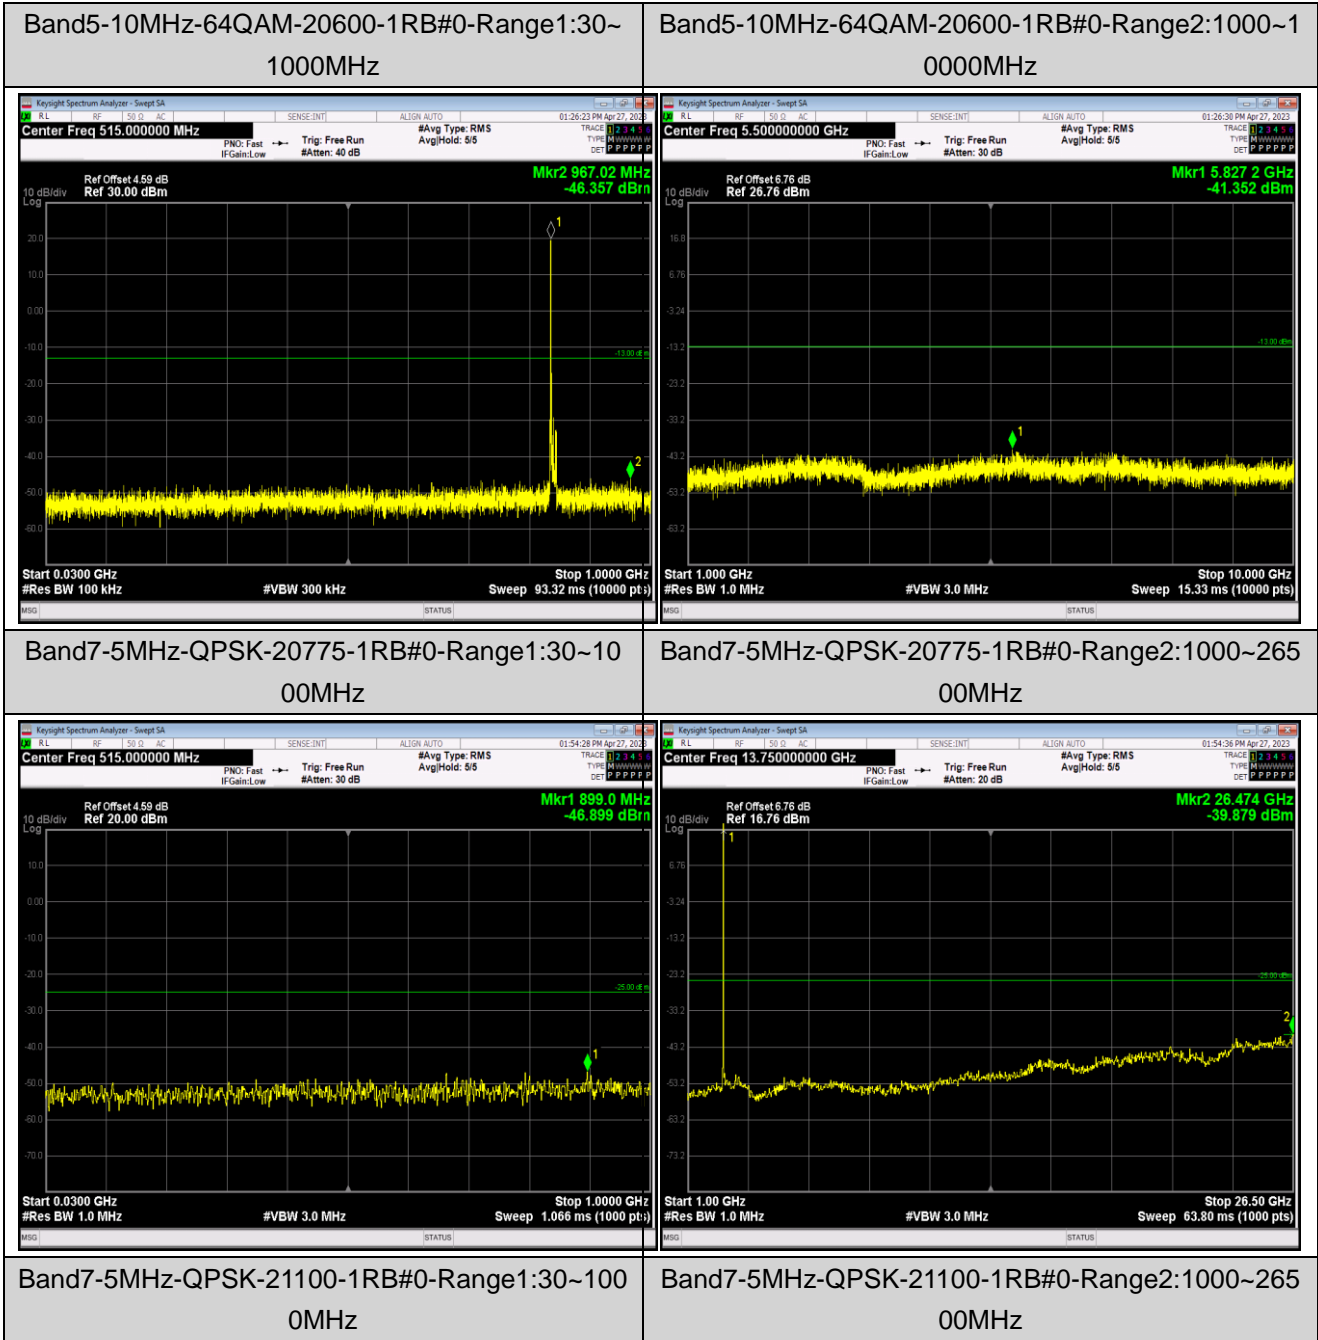

Band2-20MHz-16QAM-18900-1RB#0-Range2:1000~20000MHz

Band2-20MHz-16QAM-19100-1RB#0-Range1:30~1000MHz

Band2-20MHz-16QAM-19100-1RB#0-Range2:1000~20000MHz

Band5-1.4MHz-QPSK-20407-1RB#0-Range1:30~1000MHz

Band5-1.4MHz-QPSK-20407-1RB#0-Range2:1000~10000MHz

Band5-1.4MHz-64QAM-20407-1RB#0-Range2:1000~10000MHz

Band5-10MHz-QPSK-20525-1RB#0-Range1:30~1000MHz

Band5-10MHz-QPSK-20525-1RB#0-Range2:1000~10000MHz

Band5-10MHz-QPSK-20600-1RB#0-Range1:30~1000MHz

Band5-10MHz-QPSK-20600-1RB#0-Range2:1000~10000MHz

Band5-10MHz-64QAM-20450-1RB#0-Range1:30~1000MHz

Band5-10MHz-64QAM-20450-1RB#0-Range2:1000~10000MHz

Band5-10MHz-64QAM-20525-1RB#0-Range1:30~1000MHz

Band5-10MHz-64QAM-20525-1RB#0-Range2:1000~10000MHz

Band7-5MHz-QPSK-21425-1RB#0-Range1:30~1000MHz

Band7-5MHz-QPSK-21425-1RB#0-Range2:1000~26500MHz

Band7-5MHz-16QAM-20775-1RB#0-Range1:30~1000MHz

Band7-5MHz-16QAM-20775-1RB#0-Range2:1000~26500MHz