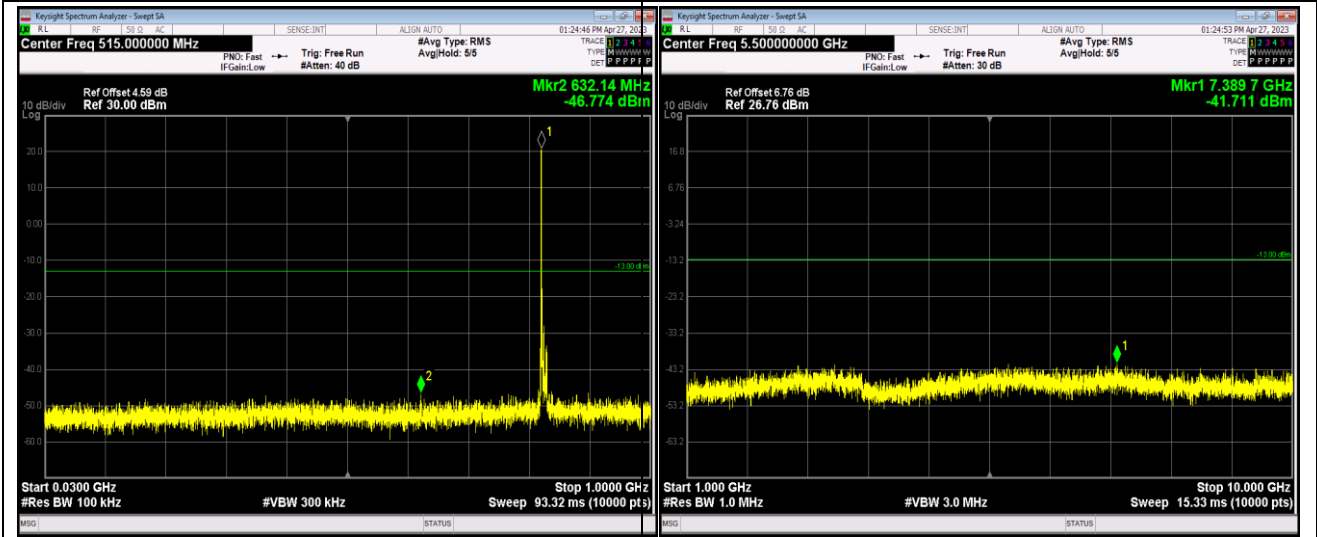

Band5-10MHz-64QAM-20450-1RB#0-Range1:30~1000MHz

Band5-10MHz-64QAM-20525-1RB#0-Range2:1000~10000MHz

Band5-10MHz-64QAM-20450-1RB#0-Range2:1000~10000MHz

Band5-10MHz-64QAM-20525-1RB#0-Range1:30~1000MHz