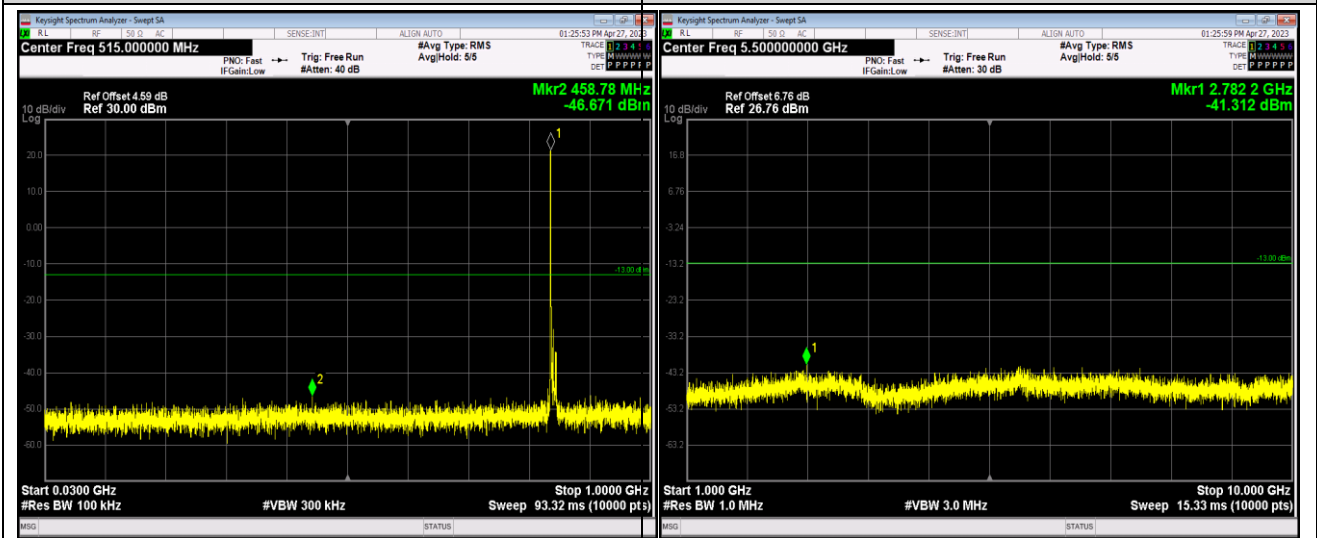

Band5-1.4MHz-64QAM-20407-1RB#0-Range2:1000~10000MHz

Band5-10MHz-QPSK-20525-1RB#0-Range1:30~1000MHz

Band5-10MHz-QPSK-20525-1RB#0-Range2:1000~10000MHz

Band5-10MHz-QPSK-20600-1RB#0-Range1:30~1000MHz

Band5-10MHz-QPSK-20600-1RB#0-Range2:1000~10000MHz