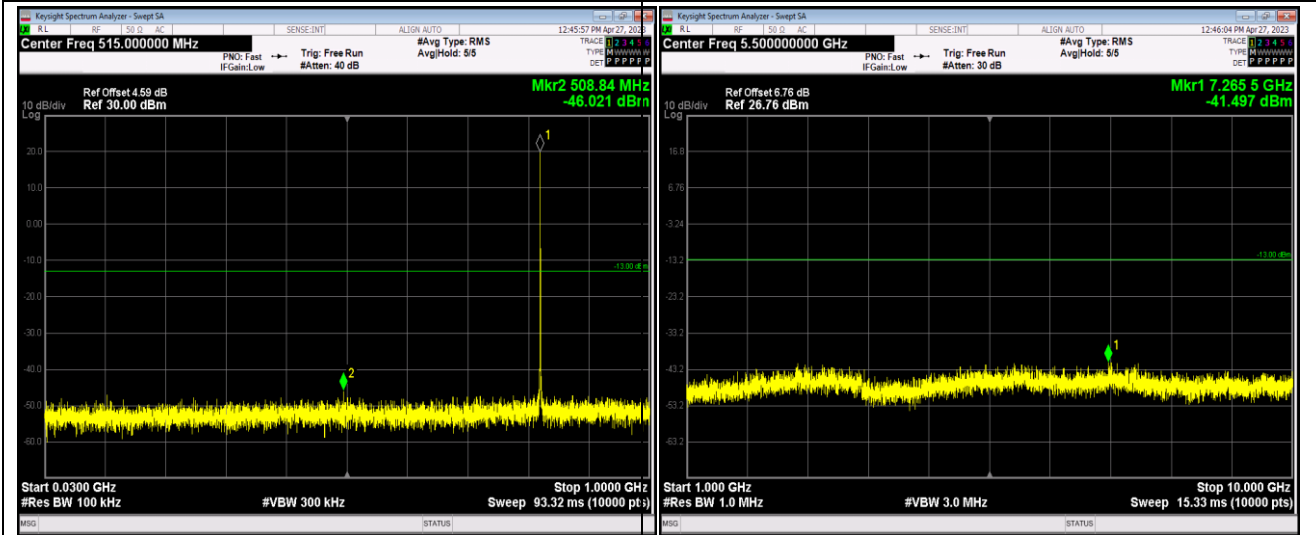

Band2-20MHz-16QAM-18900-1RB#0-Range2:1000~20000MHz

Band2-20MHz-16QAM-19100-1RB#0-Range1:30~1000MHz

Band2-20MHz-16QAM-19100-1RB#0-Range2:1000~20000MHz

Band5-1.4MHz-QPSK-20407-1RB#0-Range1:30~1000MHz

Band5-1.4MHz-QPSK-20407-1RB#0-Range2:1000~10000MHz