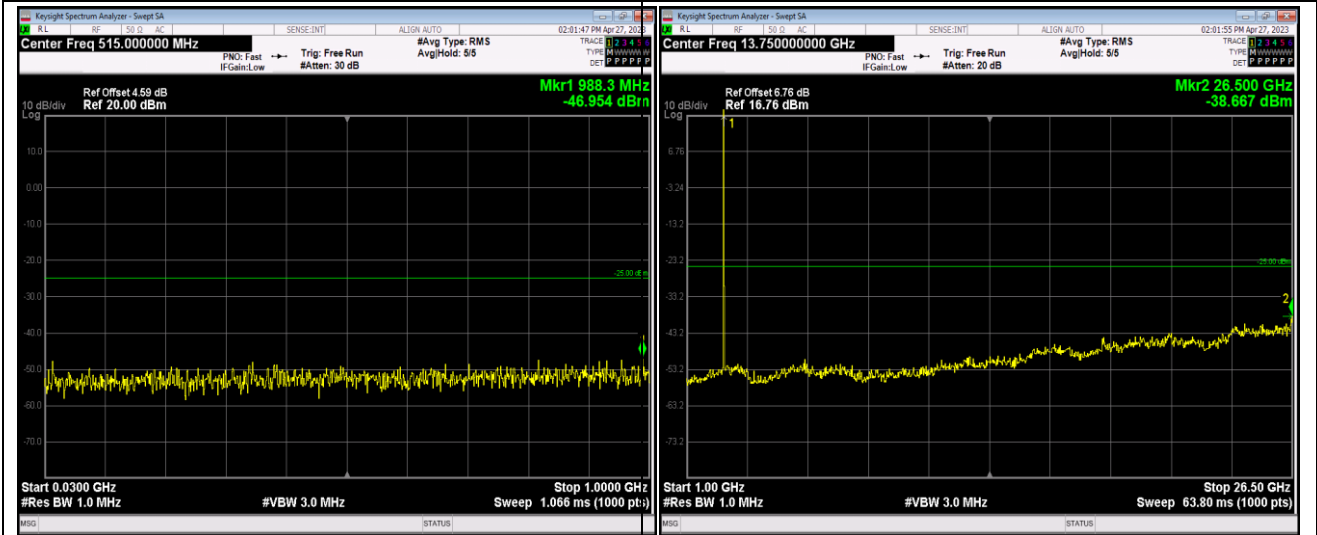

Band7-5MHz-QPSK-21425-1RB#0-Range1:30~1000MHz

Band7-5MHz-16QAM-20775-1RB#0-Range2:1000~26500MHz

Band7-5MHz-QPSK-21425-1RB#0-Range2:1000~26500MHz

Band7-5MHz-16QAM-20775-1RB#0-Range1:30~1000MHz