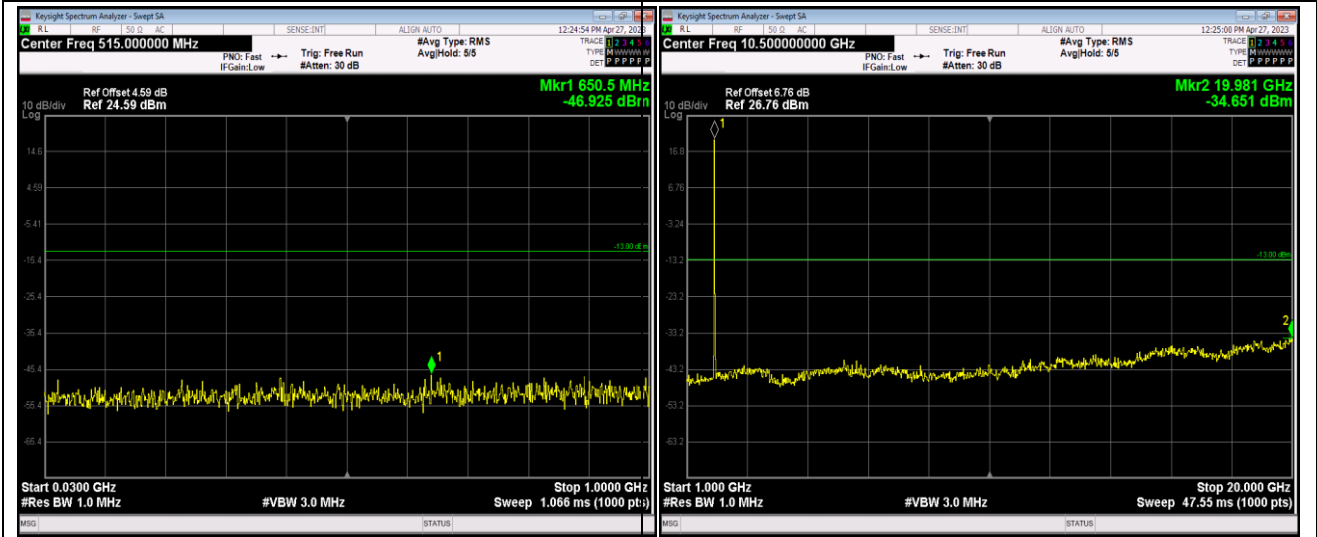

Band2-1.4MHz-64QAM-19193-1RB#0-Range1:30~1000MHz

Band2-1.4MHz-64QAM-19193-1RB#0-Range2:1000~20000MHz

Band2-20MHz-QPSK-18700-1RB#0-Range1:30~1000MHz

Band2-20MHz-QPSK-18700-1RB#0-Range2:1000~20000MHz

Band2-20MHz-16QAM-18900-1RB#0-Range1:30~1000MHz

Band2-20MHz-16QAM-18900-1RB#0-Range2:1000~20000MHz

Band2-20MHz-16QAM-19100-1RB#0-Range1:30~1000MHz

Band2-20MHz-16QAM-19100-1RB#0-Range2:1000~20000MHz

Band5-1.4MHz-QPSK-20407-1RB#0-Range1:30~1000MHz

Band5-1.4MHz-QPSK-20407-1RB#0-Range2:1000~10000MHz