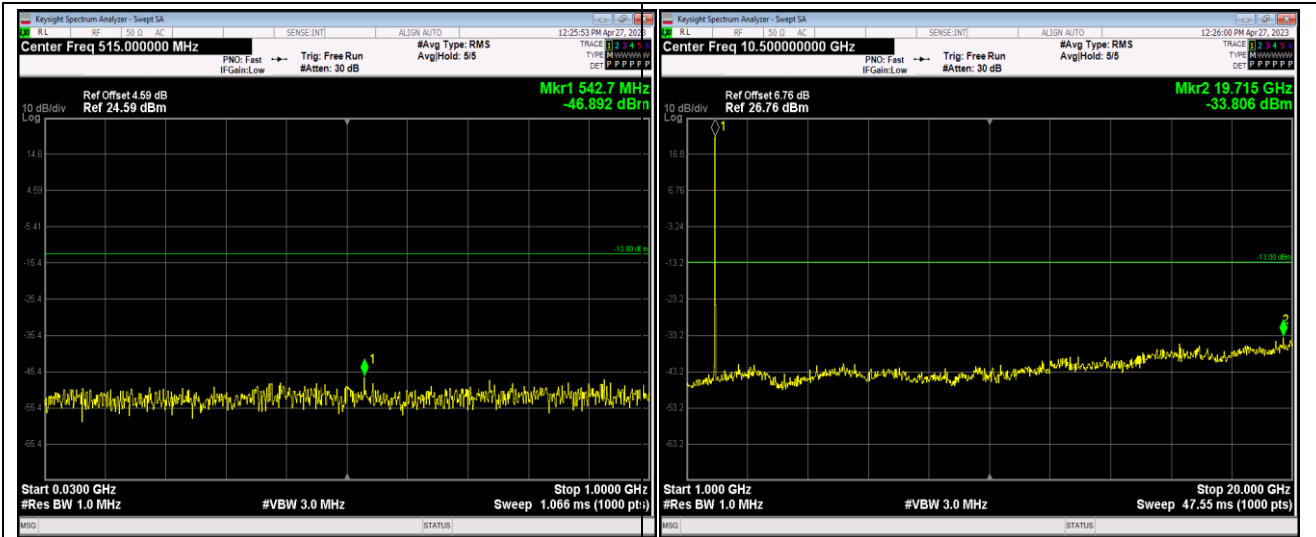

Band2-20MHz-16QAM-18900-1RB#0-Range2:1000~20000MHz

Band2-20MHz-16QAM-19100-1RB#0-Range1:30~1000MHz

Band2-20MHz-16QAM-19100-1RB#0-Range2:1000~20000MHz

Band5-1.4MHz-QPSK-20407-1RB#0-Range1:30~1000MHz

Band5-1.4MHz-QPSK-20407-1RB#0-Range2:1000~10000MHz