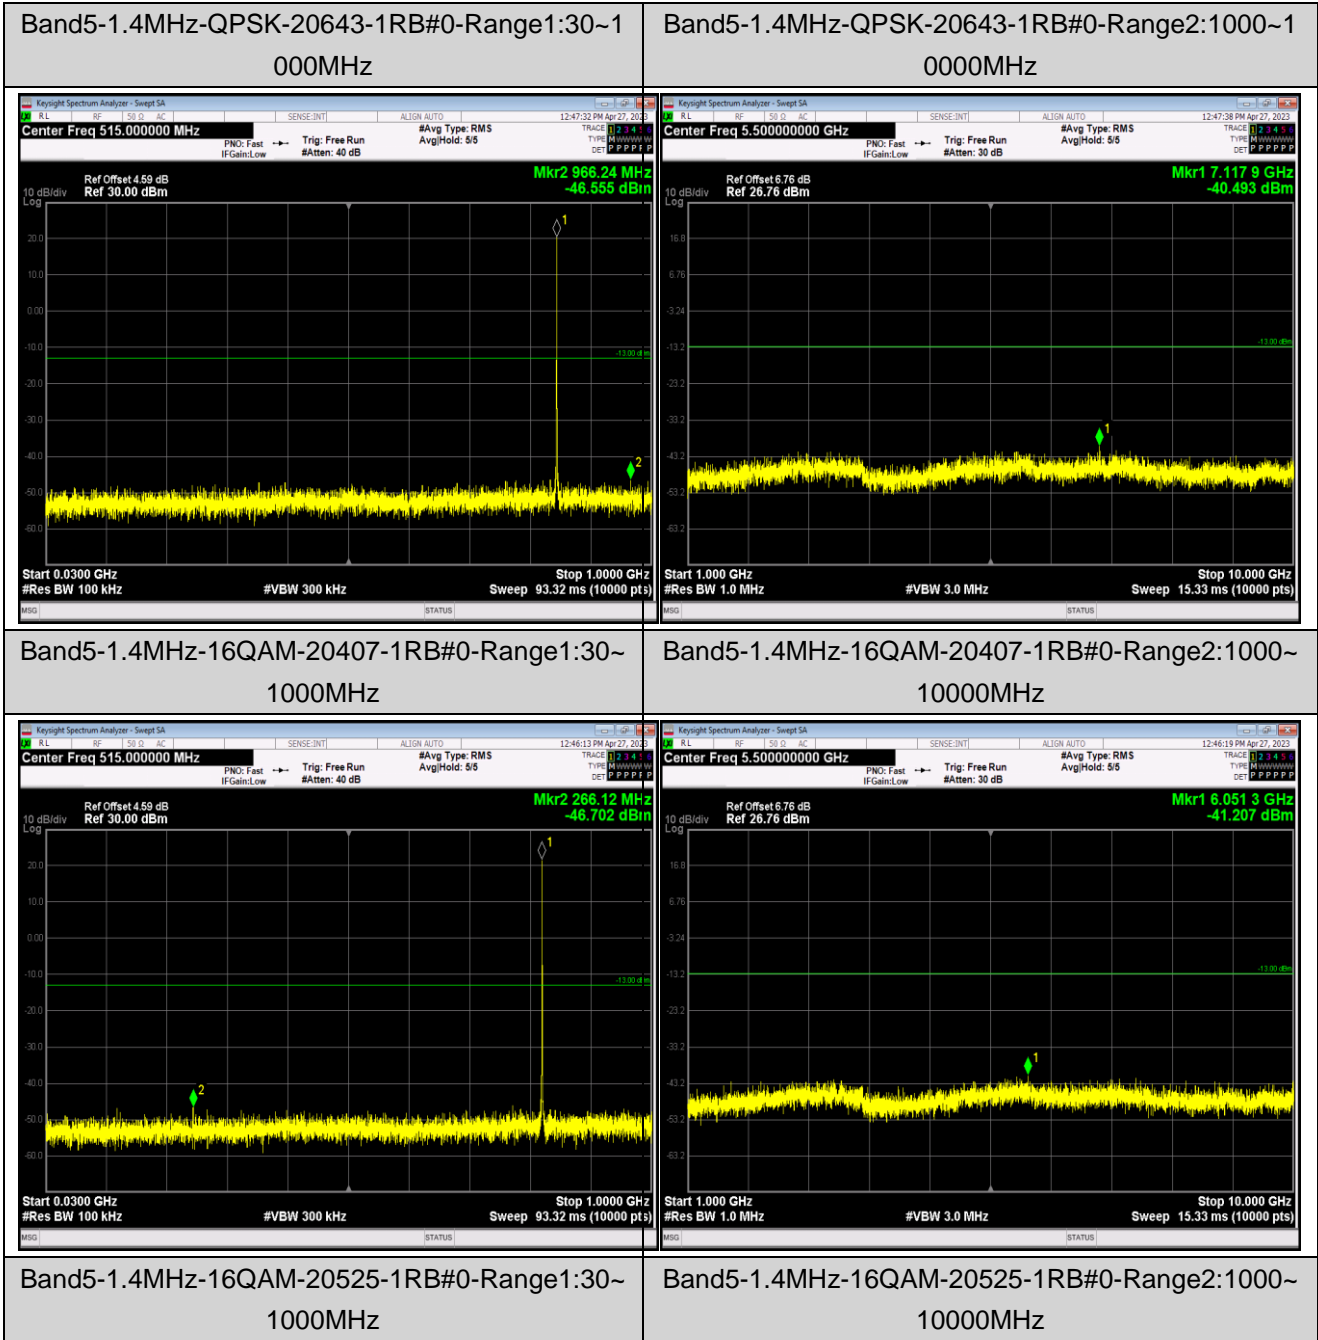

Band2-1.4MHz-64QAM-19193-1RB#0-Range1:30~1000MHz

Band2-1.4MHz-64QAM-19193-1RB#0-Range2:1000~20000MHz

Band2-20MHz-QPSK-18700-1RB#0-Range1:30~1000MHz

Band2-20MHz-QPSK-18700-1RB#0-Range2:1000~20000MHz

Band2-20MHz-16QAM-18900-1RB#0-Range1:30~1000MHz

Band2-20MHz-16QAM-18900-1RB#0-Range2:1000~20000MHz

Band2-20MHz-16QAM-19100-1RB#0-Range1:30~1000MHz

Band2-20MHz-16QAM-19100-1RB#0-Range2:1000~20000MHz

Band5-1.4MHz-QPSK-20407-1RB#0-Range1:30~1000MHz

Band5-1.4MHz-QPSK-20407-1RB#0-Range2:1000~10000MHz

Band5-1.4MHz-QPSK-20525-1RB#0-Range1:30~1000MHz

Band5-1.4MHz-QPSK-20525-1RB#0-Range2:1000~10000MHz

Band5-1.4MHz-16QAM-20643-1RB#0-Range1:30~1000MHz

Band5-1.4MHz-16QAM-20643-1RB#0-Range2:1000~10000MHz

Band5-1.4MHz-64QAM-20407-1RB#0-Range1:30~1000MHz

Band5-1.4MHz-64QAM-20407-1RB#0-Range2:1000~10000MHz

Band5-10MHz-QPSK-20525-1RB#0-Range1:30~1000MHz

Band5-10MHz-QPSK-20525-1RB#0-Range2:1000~10000MHz

Band5-10MHz-QPSK-20600-1RB#0-Range1:30~1000MHz

Band5-10MHz-QPSK-20600-1RB#0-Range2:1000~10000MHz