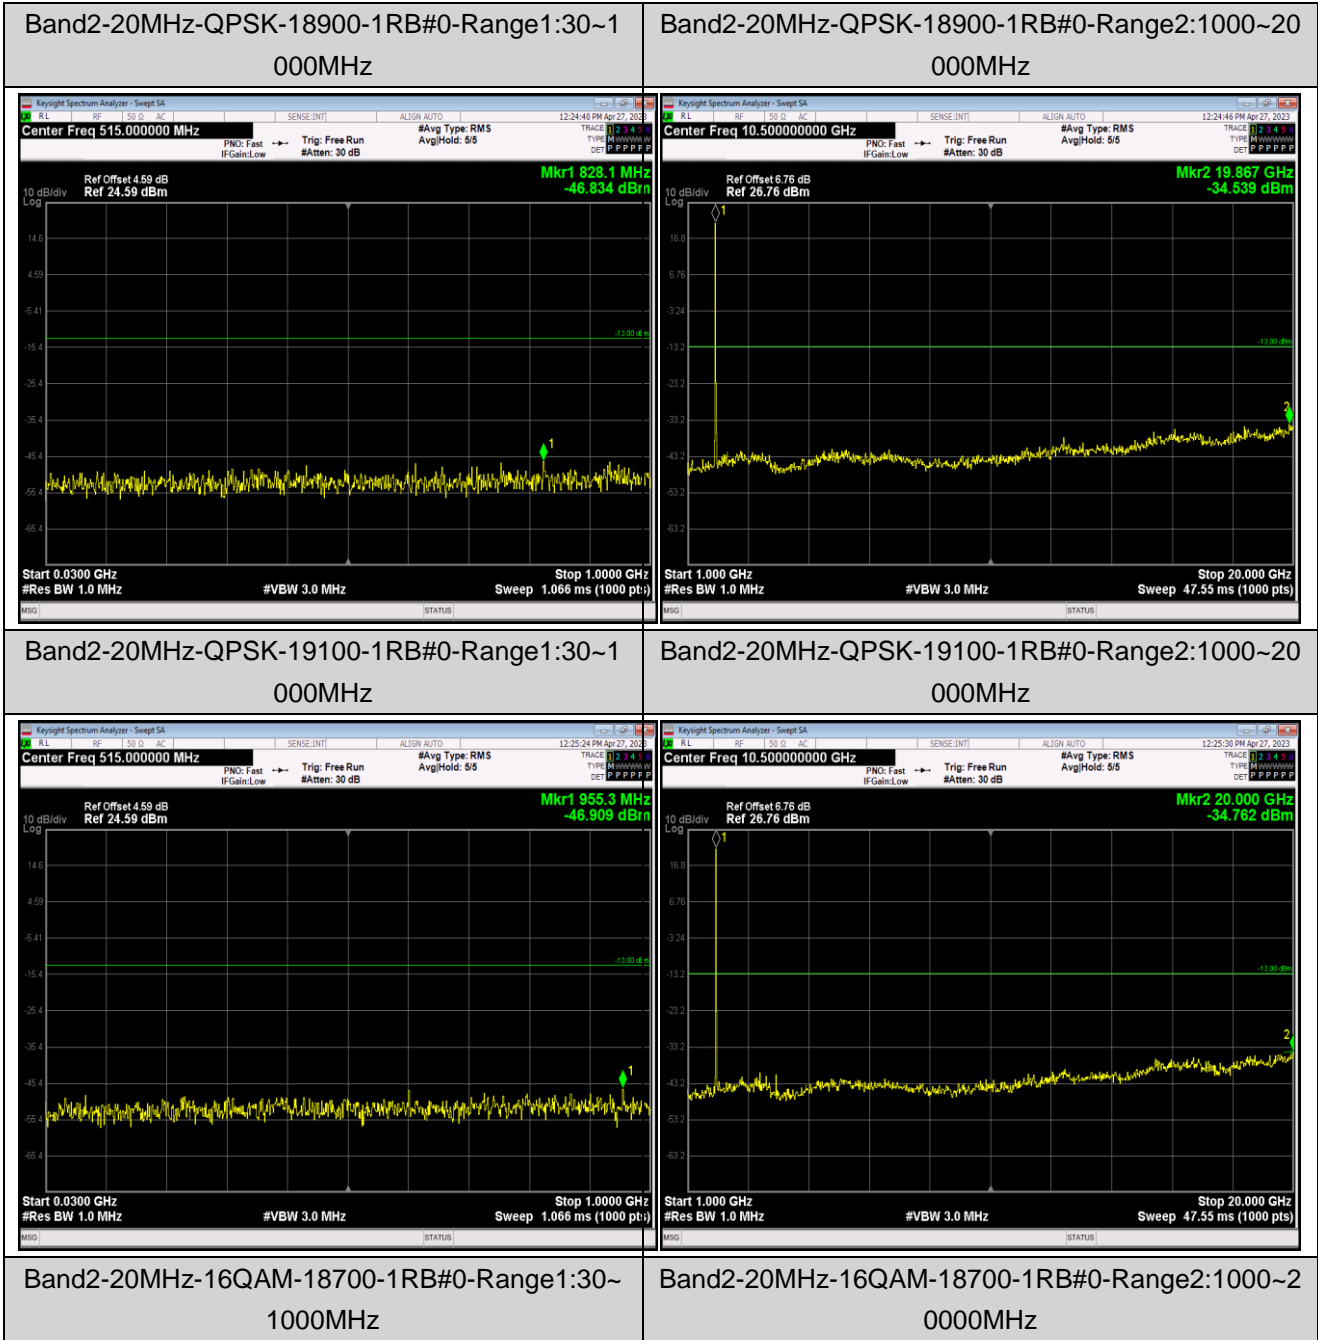

Test Graphs

Band2-1.4MHz-16QAM-18607-1RB#0-Range1:30~1000MHz

Band2-1.4MHz-16QAM-18607-1RB#0-Range2:1000~20000MHz

Band2-1.4MHz-16QAM-18900-1RB#0-Range1:30~1000MHz

Band2-1.4MHz-16QAM-18900-1RB#0-Range2:1000~20000MHz

Band2-1.4MHz-64QAM-19193-1RB#0-Range1:30~1000MHz

Band2-1.4MHz-64QAM-19193-1RB#0-Range2:1000~20000MHz

Band2-20MHz-QPSK-18700-1RB#0-Range1:30~1000MHz

Band2-20MHz-QPSK-18700-1RB#0-Range2:1000~20000MHz

Band2-20MHz-16QAM-18900-1RB#0-Range1:30~1000MHz

Band2-20MHz-16QAM-18900-1RB#0-Range2:1000~20000MHz

Band2-20MHz-16QAM-19100-1RB#0-Range1:30~1000MHz

Band2-20MHz-16QAM-19100-1RB#0-Range2:1000~20000MHz

Band5-1.4MHz-QPSK-20407-1RB#0-Range1:30~1000MHz

Band5-1.4MHz-QPSK-20407-1RB#0-Range2:1000~10000MHz

Band5-1.4MHz-QPSK-20525-1RB#0-Range1:30~1000MHz

Band5-1.4MHz-QPSK-20525-1RB#0-Range2:1000~10000MHz

Band5-1.4MHz-16QAM-20643-1RB#0-Range1:30~1000MHz

Band5-1.4MHz-16QAM-20643-1RB#0-Range2:1000~10000MHz

Band5-1.4MHz-64QAM-20407-1RB#0-Range1:30~1000MHz