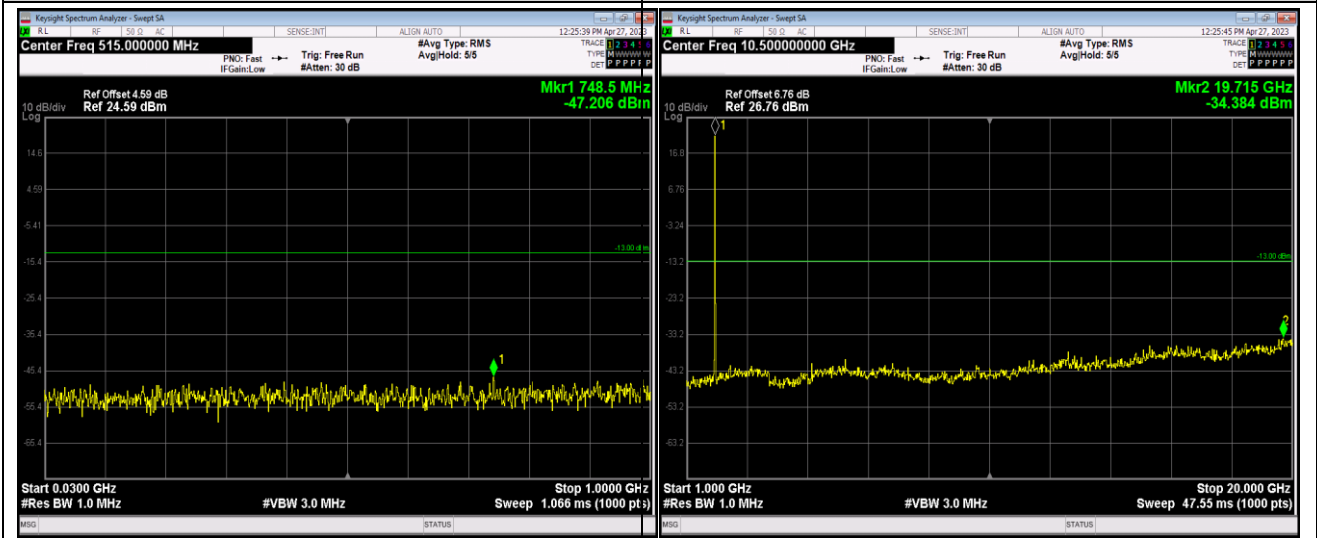

Band2-20MHz-16QAM-19100-1RB#0-Range1:30~1000MHz

Band2-20MHz-16QAM-19100-1RB#0-Range2:1000~20000MHz