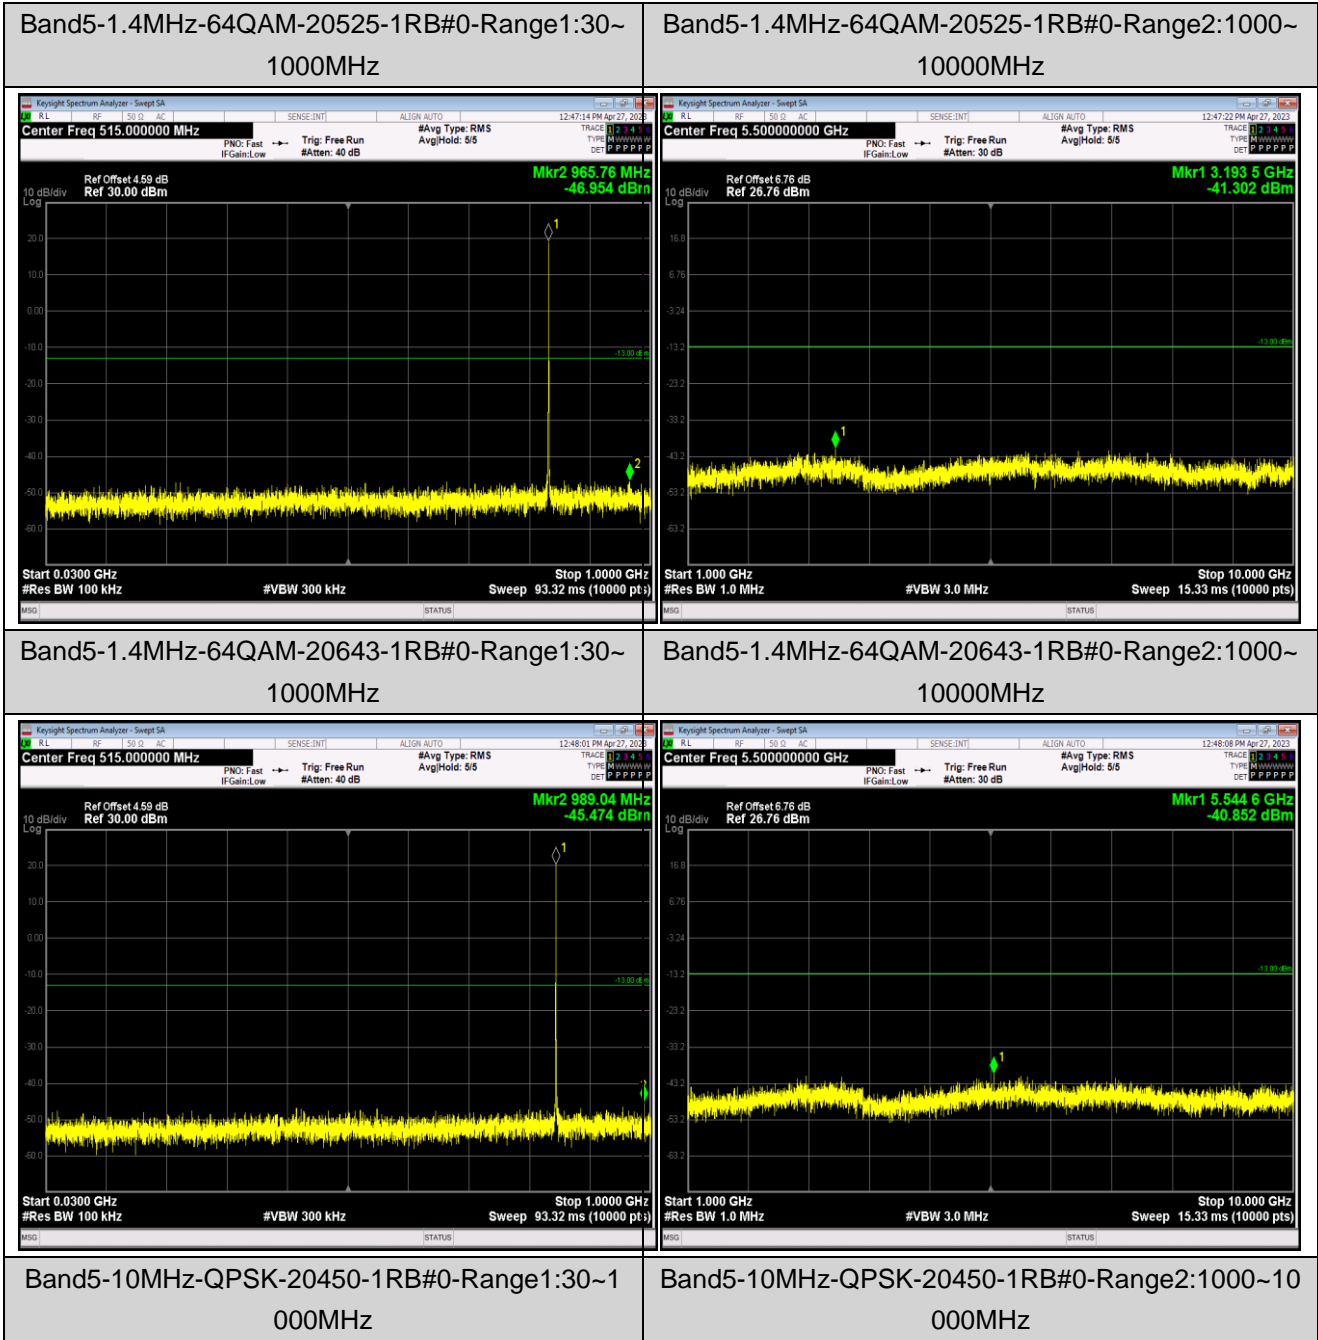

Band2-20MHz-16QAM-18900-1RB#0-Range2:1000~20000MHz

Band2-20MHz-16QAM-19100-1RB#0-Range1:30~1000MHz

Band2-20MHz-16QAM-19100-1RB#0-Range2:1000~20000MHz

Band5-1.4MHz-QPSK-20407-1RB#0-Range1:30~1000MHz

Band5-1.4MHz-QPSK-20407-1RB#0-Range2:1000~10000MHz

Band5-1.4MHz-QPSK-20525-1RB#0-Range1:30~1000MHz

Band5-1.4MHz-QPSK-20525-1RB#0-Range2:1000~10000MHz

Band5-1.4MHz-16QAM-20643-1RB#0-Range1:30~1000MHz

Band5-1.4MHz-16QAM-20643-1RB#0-Range2:1000~10000MHz

Band5-1.4MHz-64QAM-20407-1RB#0-Range1:30~1000MHz

Band5-1.4MHz-64QAM-20407-1RB#0-Range2:1000~10000MHz

Band5-10MHz-QPSK-20525-1RB#0-Range1:30~1000MHz

Band5-10MHz-QPSK-20525-1RB#0-Range2:1000~10000MHz

Band5-10MHz-QPSK-20600-1RB#0-Range1:30~1000MHz

Band5-10MHz-QPSK-20600-1RB#0-Range2:1000~10000MHz