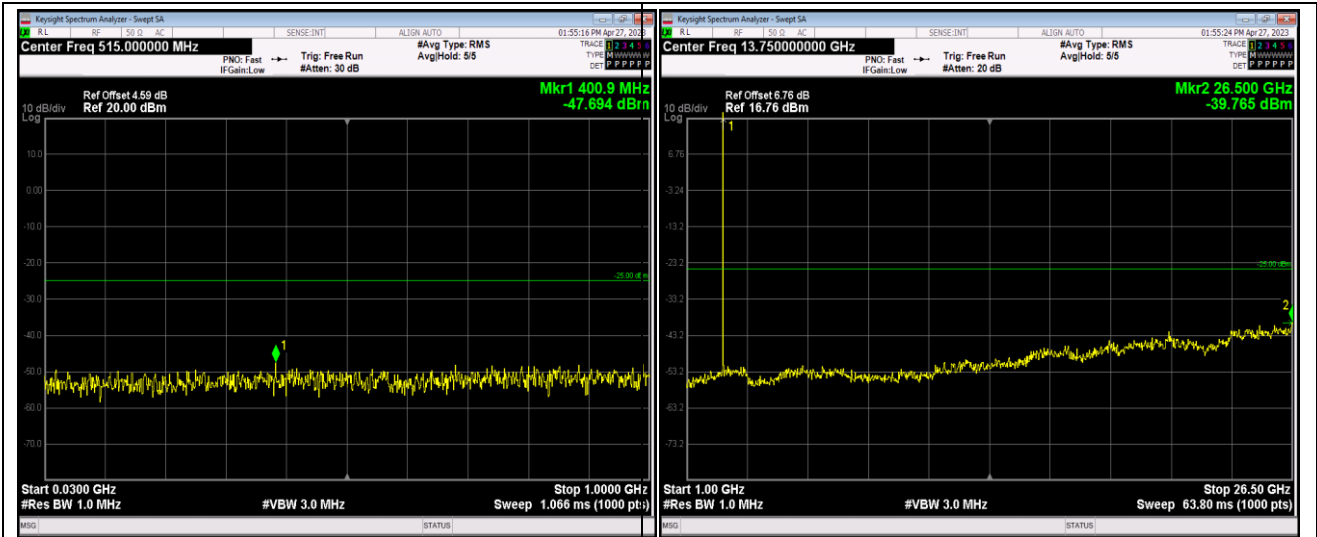

Band5-10MHz-64QAM-20450-1RB#0-Range1:30~1000MHz

Band5-10MHz-64QAM-20450-1RB#0-Range2:1000~10000MHz

Band5-10MHz-64QAM-20525-1RB#0-Range1:30~1000MHz

Band5-10MHz-64QAM-20525-1RB#0-Range2:1000~10000MHz

Band7-5MHz-QPSK-21425-1RB#0-Range1:30~1000MHz