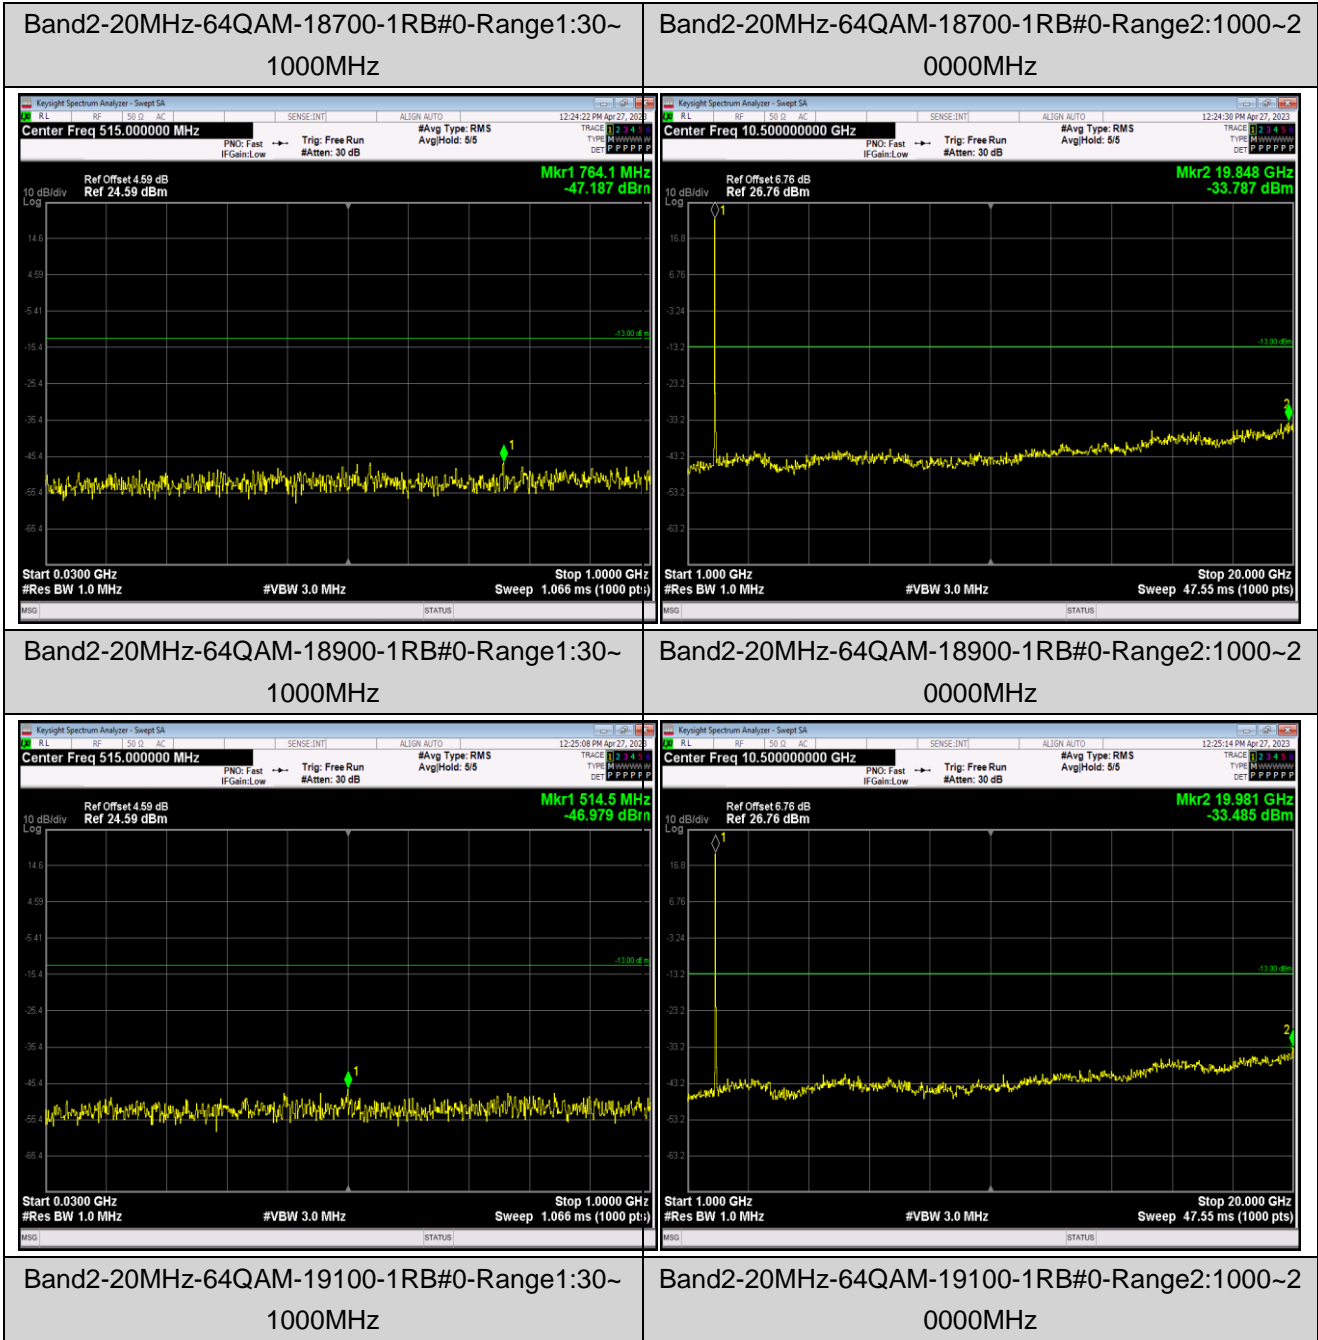

Test Graphs

Band2-1.4MHz-16QAM-18607-1RB#0-Range1:30~1000MHz

Band2-1.4MHz-16QAM-18607-1RB#0-Range2:1000~20000MHz

Band2-1.4MHz-16QAM-18900-1RB#0-Range1:30~1000MHz

Band2-1.4MHz-16QAM-18900-1RB#0-Range2:1000~20000MHz

Band2-1.4MHz-64QAM-19193-1RB#0-Range1:30~1000MHz

Band2-1.4MHz-64QAM-19193-1RB#0-Range2:1000~20000MHz

Band2-20MHz-QPSK-18700-1RB#0-Range1:30~1000MHz

Band2-20MHz-QPSK-18700-1RB#0-Range2:1000~20000MHz

Band2-20MHz-16QAM-18900-1RB#0-Range1:30~1000MHz

Band2-20MHz-16QAM-18900-1RB#0-Range2:1000~20000MHz

Band2-20MHz-16QAM-19100-1RB#0-Range1:30~1000MHz

Band2-20MHz-16QAM-19100-1RB#0-Range2:1000~20000MHz

Band5-1.4MHz-QPSK-20407-1RB#0-Range1:30~1000MHz

Band5-1.4MHz-QPSK-20407-1RB#0-Range2:1000~10000MHz

Band5-1.4MHz-QPSK-20525-1RB#0-Range1:30~1000MHz

Band5-1.4MHz-QPSK-20525-1RB#0-Range2:1000~10000MHz

Band5-1.4MHz-16QAM-20643-1RB#0-Range1:30~1000MHz

Band5-1.4MHz-16QAM-20643-1RB#0-Range2:1000~10000MHz

Band5-1.4MHz-64QAM-20407-1RB#0-Range1:30~1000MHz