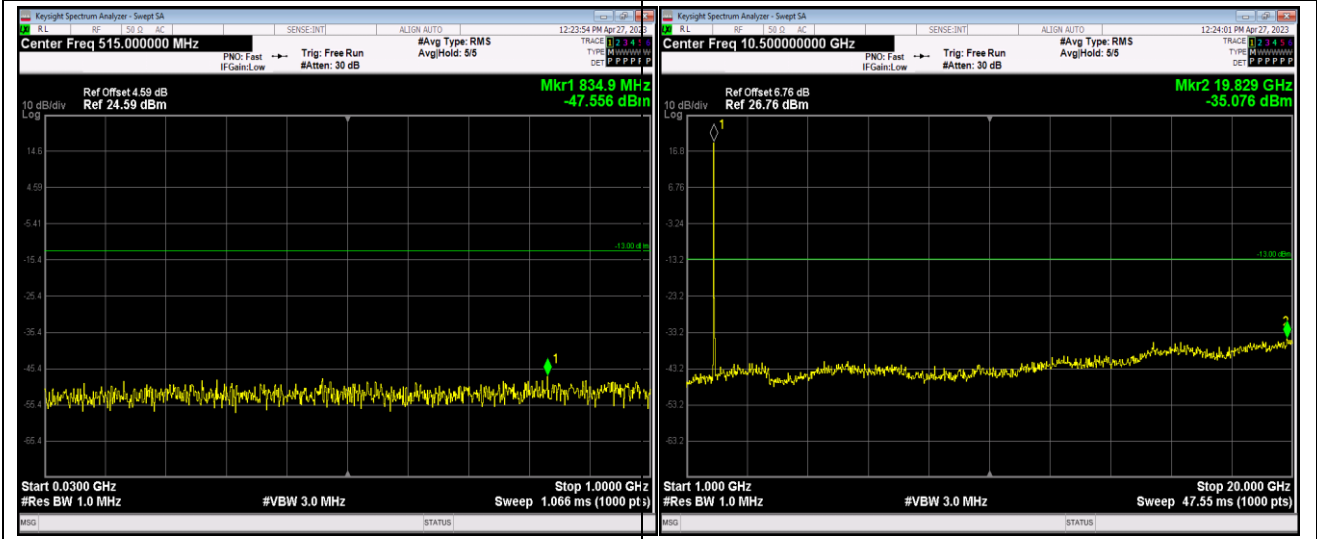

Band2-20MHz-QPSK-18700-1RB#0-Range1:30~1000MHz

Band2-20MHz-QPSK-18700-1RB#0-Range2:1000~20000MHz