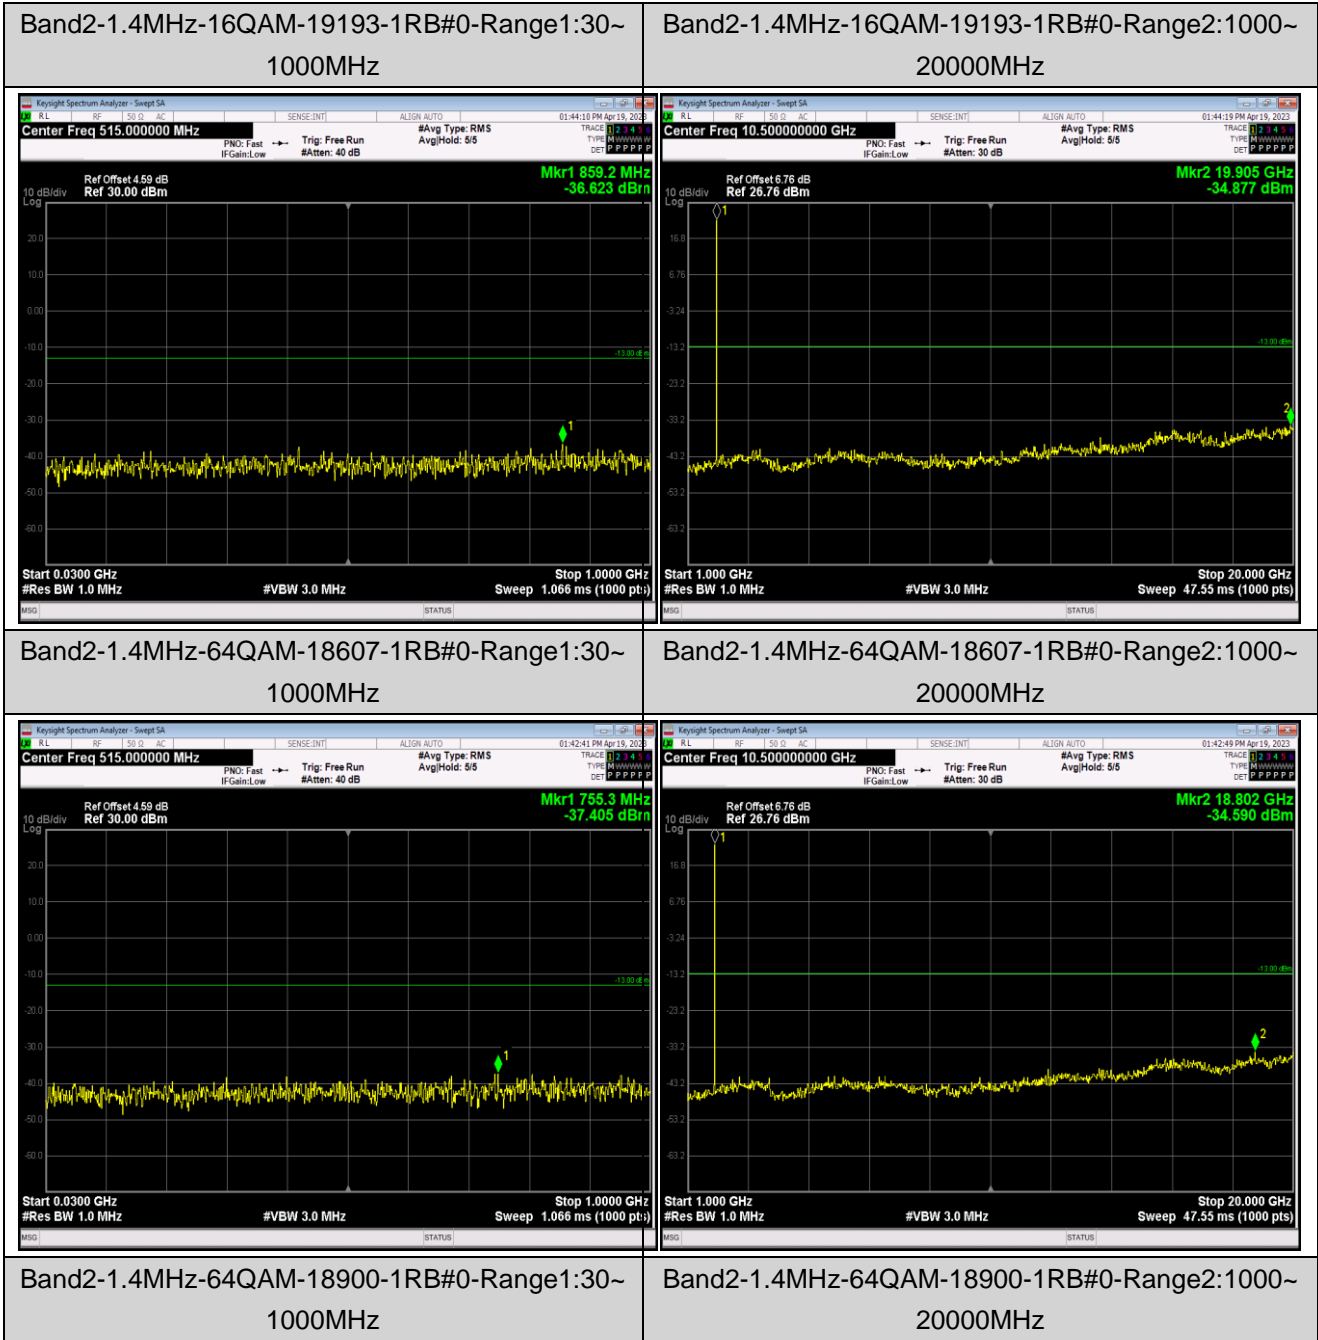

Test Graphs

Band2-1.4MHz-16QAM-18607-1RB#0-Range1:30~1000MHz

Band2-1.4MHz-16QAM-18607-1RB#0-Range2:1000~20000MHz

Band2-1.4MHz-16QAM-18900-1RB#0-Range1:30~1000MHz

Band2-1.4MHz-16QAM-18900-1RB#0-Range2:1000~20000MHz

Band2-1.4MHz-64QAM-19193-1RB#0-Range1:30~1000MHz

Band2-1.4MHz-64QAM-19193-1RB#0-Range2:1000~20000MHz

Band2-20MHz-QPSK-18700-1RB#0-Range1:30~1000MHz

Band2-20MHz-QPSK-18700-1RB#0-Range2:1000~20000MHz

Band2-20MHz-16QAM-18900-1RB#0-Range1:30~1000MHz

Band2-20MHz-16QAM-18900-1RB#0-Range2:1000~20000MHz

Band2-20MHz-16QAM-19100-1RB#0-Range1:30~1000MHz

Band2-20MHz-16QAM-19100-1RB#0-Range2:1000~20000MHz

Band5-1.4MHz-QPSK-20407-1RB#0-Range1:30~1000MHz

Band5-1.4MHz-QPSK-20407-1RB#0-Range2:1000~10000MHz