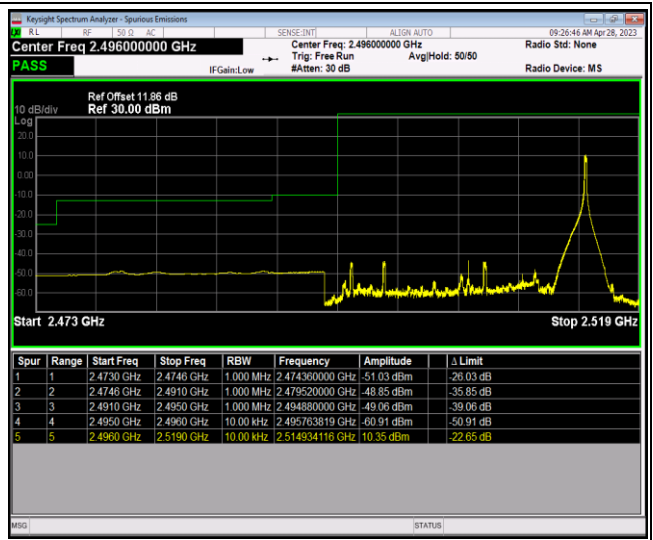

Band41-20MHz-QPSK-41490-1RB#99

Band41-20MHz-QPSK-41490-100RB#0

Band41-20MHz-16QAM-39750-1RB#0

Band41-20MHz-16QAM-39750-1RB#99

Band41-20MHz-16QAM-39750-100RB#0

Band41-20MHz-16QAM-41490-1RB#0

Band41-20MHz-16QAM-41490-1RB#99