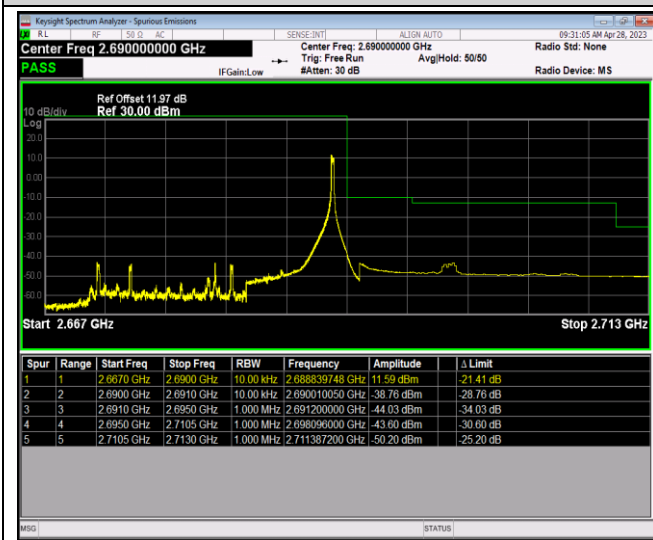

Band41-20MHz-QPSK-41490-1RB#99

Band41-20MHz-16QAM-39750-1RB#0