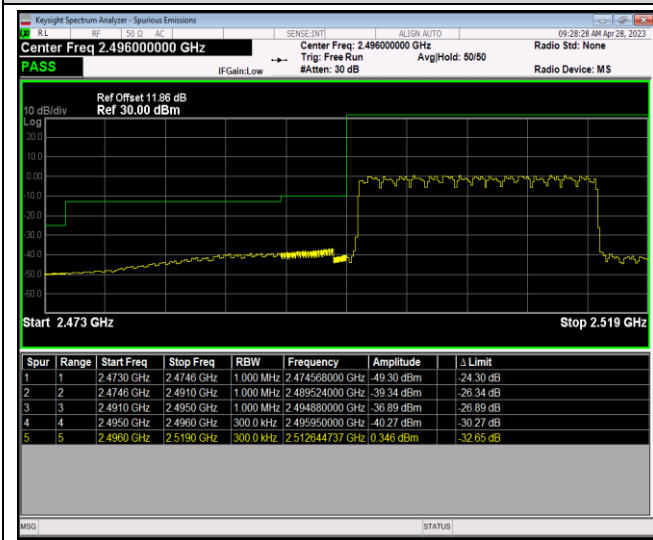

Band41-20MHz-QPSK-41490-1RB#99

Band41-20MHz-QPSK-41490-100RB#0

Band41-20MHz-16QAM-39750-1RB#0

Band41-20MHz-16QAM-39750-1RB#99

Band41-20MHz-16QAM-39750-100RB#0

Band41-20MHz-16QAM-41490-1RB#0

Band41-20MHz-16QAM-41490-1RB#99