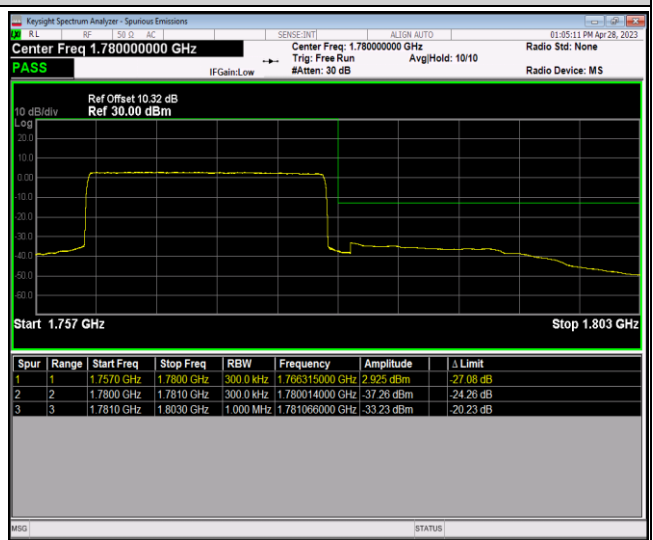

Band66-20MHz-64QAM-132572-100RB#0