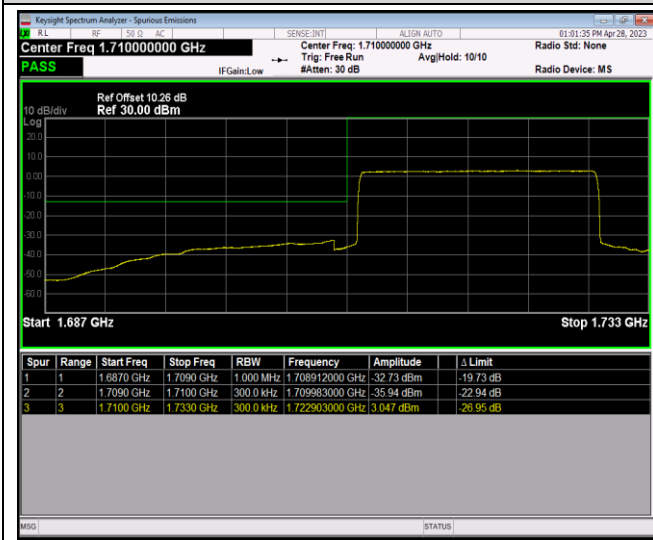

Band66-20MHz-16QAM-132572-1RB#99

Band66-20MHz-16QAM-132572-100RB#0

Band66-20MHz-64QAM-132072-1RB#0

Band66-20MHz-64QAM-132072-1RB#99

Band66-20MHz-64QAM-132072-100RB#0

Band66-20MHz-64QAM-132572-1RB#0

Band66-20MHz-64QAM-132572-1RB#99