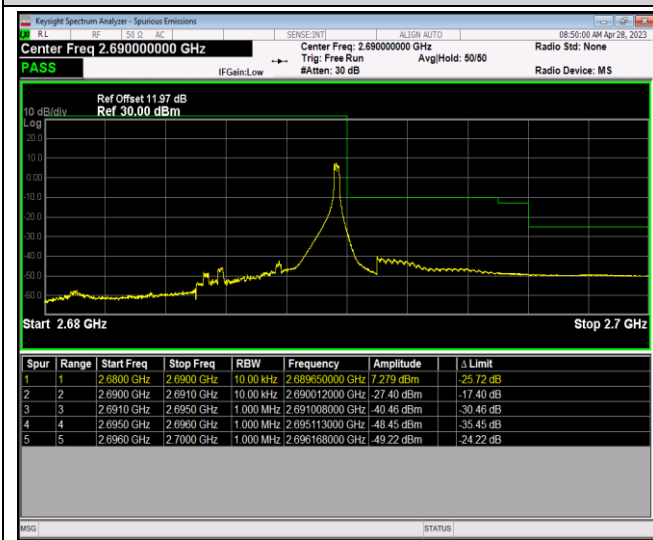

Band41-5MHz-16QAM-39675-25RB#0

Band41-5MHz-16QAM-41565-1RB#0

Band41-5MHz-16QAM-41565-1RB#24

Band41-5MHz-16QAM-41565-25RB#0

Band41-5MHz-64QAM-39675-1RB#0

Band41-5MHz-64QAM-39675-1RB#24

Band41-5MHz-64QAM-39675-25RB#0