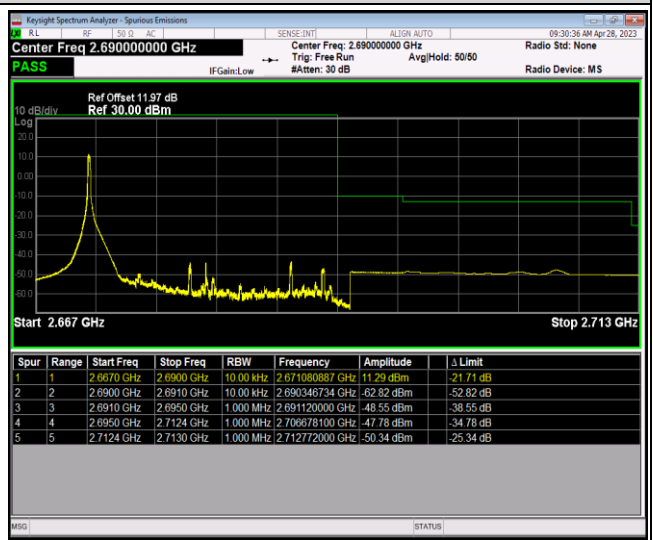

Band41-20MHz-16QAM-41490-100RB#0

Band41-20MHz-64QAM-39750-1RB#0

Band41-20MHz-64QAM-39750-1RB#99

Band41-20MHz-64QAM-39750-100RB#0

Band41-20MHz-64QAM-41490-1RB#0

Band41-20MHz-64QAM-41490-1RB#99

Band41-20MHz-64QAM-41490-100RB#0