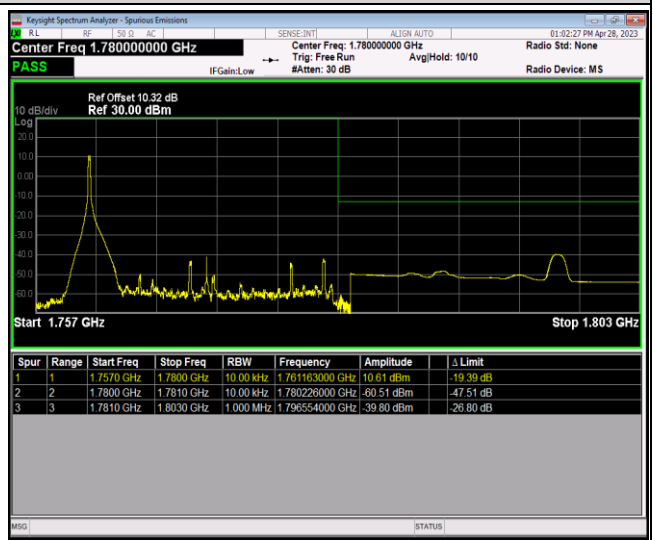

Band66-20MHz-64QAM-132572-100RB#0

Appendix E: Conducted Spurious Emission

Test Result (worst case)

Band	Bandwidth	Modulation	Channel	RB Configuration	Frequency Range	Result (dBm)	Verdict
Band2	1.4MHz	QPSK	18607	1RB#0	Range1:30~1000MHz	-37.82	PASS
Band2	1.4MHz	QPSK	18607	1RB#0	Range2:1000~20000MHz	-34.9	PASS
Band2	1.4MHz	QPSK	18900	1RB#0	Range1:30~1000MHz	-36.76	PASS
Band2	1.4MHz	QPSK	18900	1RB#0	Range2:1000~20000MHz	-34.89	PASS
Band2	1.4MHz	QPSK	19193	1RB#0	Range1:30~1000MHz	-36.71	PASS
Band2	1.4MHz	QPSK	19193	1RB#0	Range2:1000~20000MHz	-34.09	PASS
Band2	1.4MHz	16QAM	18607	1RB#0	Range1:30~1000MHz	-37.54	PASS
Band2	1.4MHz	16QAM	18607	1RB#0	Range2:1000~20000MHz	-35.27	PASS
Band2	1.4MHz	16QAM	18900	1RB#0	Range1:30~1000MHz	-37.43	PASS
Band2	1.4MHz	16QAM	18900	1RB#0	Range2:1000~20000MHz	-34.02	PASS
Band2	1.4MHz	16QAM	19193	1RB#0	Range1:30~1000MHz	-36.62	PASS
Band2	1.4MHz	16QAM	19193	1RB#0	Range2:1000~20000MHz	-34.88	PASS
Band2	1.4MHz	64QAM	18607	1RB#0	Range1:30~1000MHz	-37.41	PASS
Band2	1.4MHz	64QAM	18607	1RB#0	Range2:1000~20000MHz	-34.59	PASS
Band2	1.4MHz	64QAM	18900	1RB#0	Range1:30~1000MHz	-37.34	PASS
Band2	1.4MHz	64QAM	18900	1RB#0	Range2:1000~20000MHz	-34.13	PASS
Band2	1.4MHz	64QAM	19193	1RB#0	Range1:30~1000MHz	-35.98	PASS
Band2	1.4MHz	64QAM	19193	1RB#0	Range2:1000~20000MHz	-33.89	PASS
Band2	20MHz	QPSK	18700	1RB#0	Range1:30~1000MHz	-47.56	PASS
Band2	20MHz	QPSK	18700	1RB#0	Range2:1000~20000MHz	-35.08	PASS
Band2	20MHz	QPSK	18900	1RB#0	Range1:30~1000MHz	-46.83	PASS
Band2	20MHz	QPSK	18900	1RB#0	Range2:1000~20000MHz	-34.54	PASS
Band2	20MHz	QPSK	19100	1RB#0	Range1:30~1000MHz	-46.91	PASS
Band2	20MHz	QPSK	19100	1RB#0	Range2:1000~20000MHz	-34.76	PASS
Band2	20MHz	16QAM	18700	1RB#0	Range1:30~1000MHz	-47.16	PASS
Band2	20MHz	16QAM	18700	1RB#0	Range2:1000~20000MHz	-34.04	PASS
Band2	20MHz	16QAM	18900	1RB#0	Range1:30~1000MHz	-46.93	PASS
Band2	20MHz	16QAM	18900	1RB#0	Range2:1000~20000MHz	-34.65	PASS
Band2	20MHz	16QAM	19100	1RB#0	Range1:30~1000MHz	-47.21	PASS
Band2	20MHz	16QAM	19100	1RB#0	Range2:1000~20000MHz	-34.38	PASS
Band2	20MHz	64QAM	18700	1RB#0	Range1:30~1000MHz	-47.19	PASS
Band2	20MHz	64QAM	18700	1RB#0	Range2:1000~20000MHz	-33.79	PASS
Band2	20MHz	64QAM	18900	1RB#0	Range1:30~1000MHz	-46.98	PASS
Band2	20MHz	64QAM	18900	1RB#0	Range2:1000~20000MHz	-33.49	PASS
Band2	20MHz	64QAM	19100	1RB#0	Range1:30~1000MHz	-46.89	PASS
Band2	20MHz	64QAM	19100	1RB#0	Range2:1000~20000MHz	-33.81	PASS