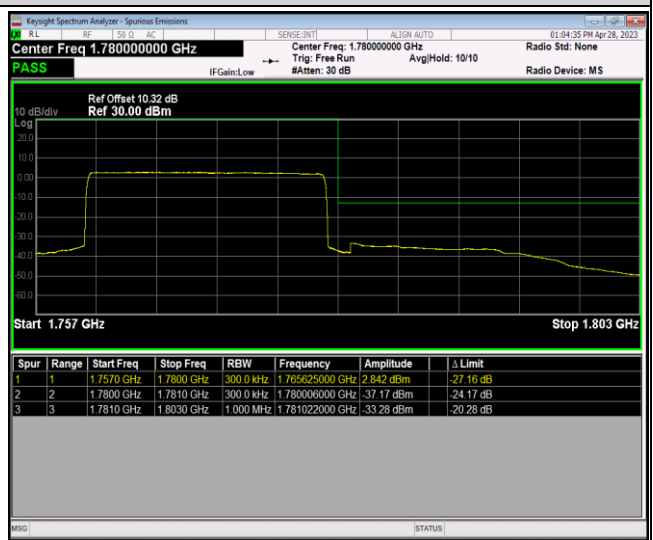

Band66-20MHz-16QAM-132572-100RB#0

Band66-20MHz-64QAM-132072-1RB#99