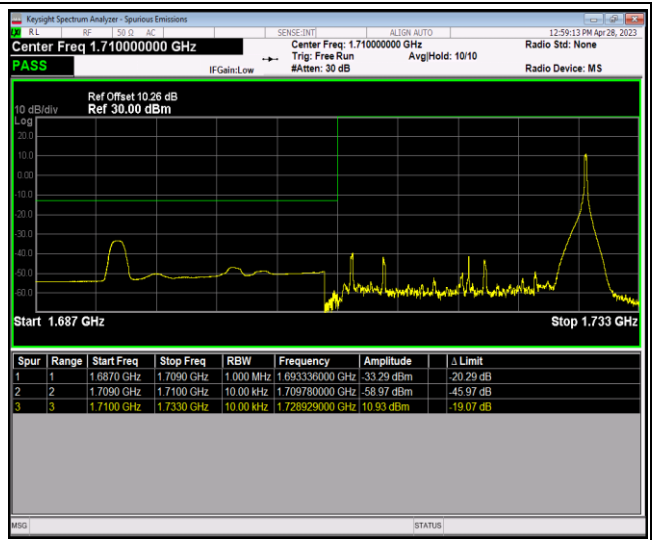

Band66-1.4MHz-64QAM-131979-6RB#0

Band66-1.4MHz-64QAM-132665-1RB#0

Band66-1.4MHz-64QAM-132665-1RB#5

Band66-1.4MHz-64QAM-132665-6RB#0

Band66-20MHz-QPSK-132072-1RB#0

Band66-20MHz-QPSK-132072-1RB#99

Band66-20MHz-QPSK-132072-100RB#0