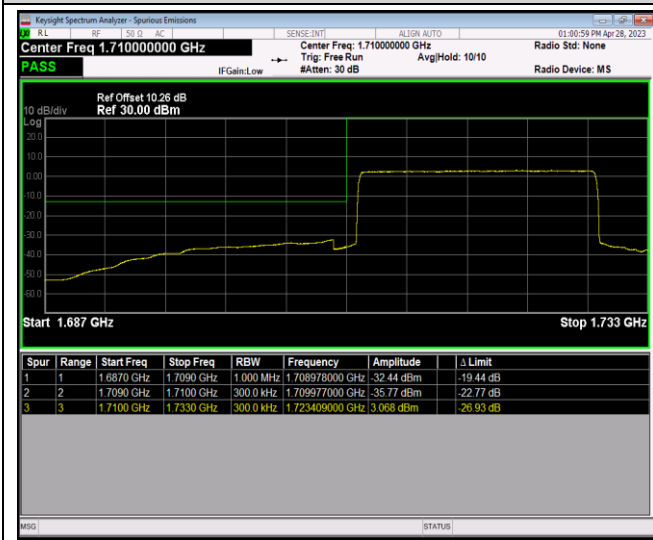

Band66-20MHz-QPSK-132572-1RB#0

Band66-20MHz-QPSK-132572-1RB#99

Band66-20MHz-QPSK-132572-100RB#0

Band66-20MHz-16QAM-132072-1RB#0

Band66-20MHz-16QAM-132072-1RB#99

Band66-20MHz-16QAM-132072-100RB#0

Band66-20MHz-16QAM-132572-1RB#0