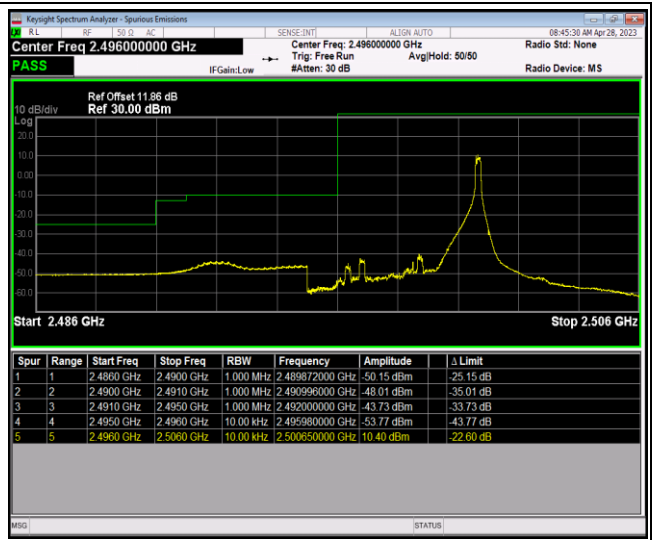

Band41-5MHz-16QAM-39675-25RB#0

Band41-5MHz-16QAM-41565-1RB#0

Band41-5MHz-16QAM-41565-1RB#24

Band41-5MHz-16QAM-41565-25RB#0

Band41-5MHz-64QAM-39675-1RB#0

Band41-5MHz-64QAM-39675-1RB#24

Band41-5MHz-64QAM-39675-25RB#0