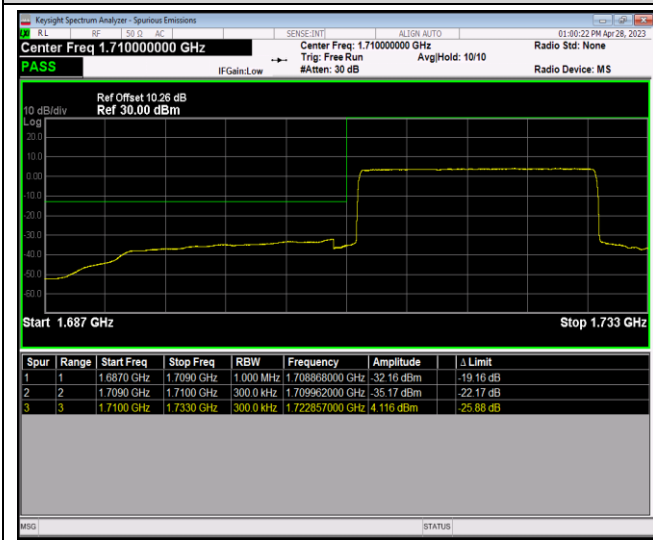

Band66-20MHz-QPSK-132072-100RB#0

Band66-20MHz-QPSK-132572-1RB#99