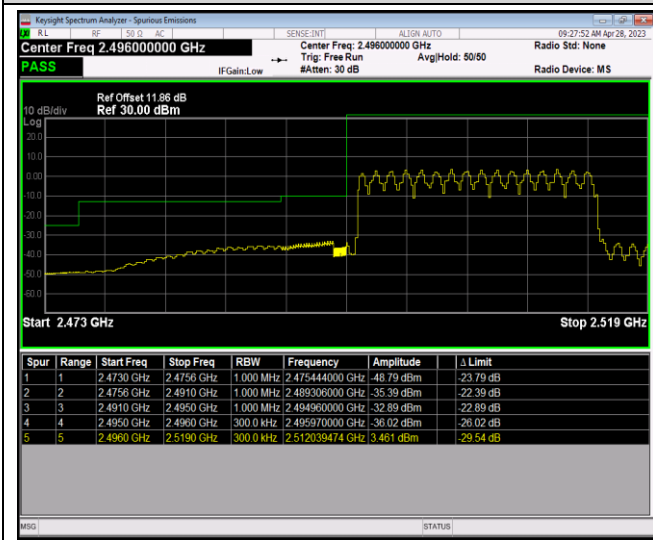

Band41-5MHz-64QAM-41565-1RB#0

Band41-5MHz-64QAM-41565-1RB#24

Band41-5MHz-64QAM-41565-25RB#0

Band41-20MHz-QPSK-39750-1RB#0

Band41-20MHz-QPSK-39750-1RB#99

Band41-20MHz-QPSK-39750-100RB#0

Band41-20MHz-QPSK-41490-1RB#0