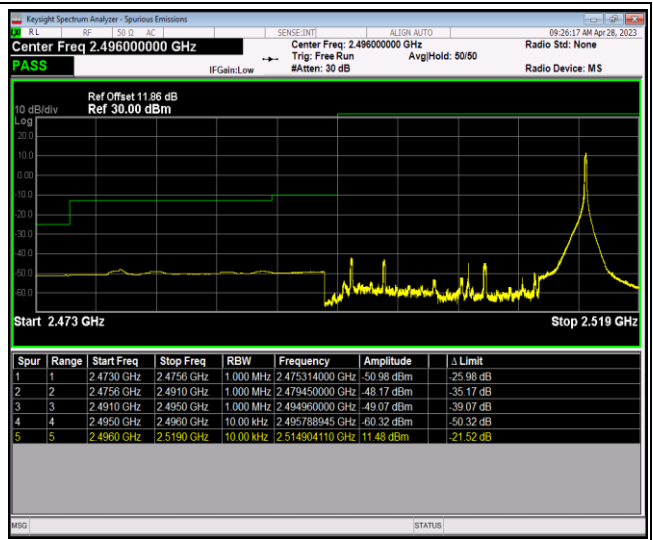

Band41-5MHz-64QAM-41565-1RB#0

Band41-5MHz-64QAM-41565-1RB#24

Band41-5MHz-64QAM-41565-25RB#0

Band41-20MHz-QPSK-39750-1RB#0

Band41-20MHz-QPSK-39750-1RB#99

Band41-20MHz-QPSK-39750-100RB#0

Band41-20MHz-QPSK-41490-1RB#0