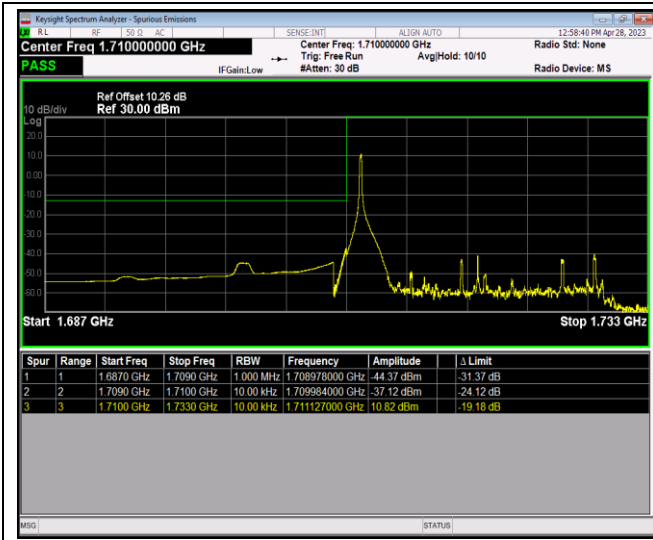

Band66-20MHz-QPSK-132572-1RB#0

Band66-20MHz-QPSK-132572-1RB#99

Band66-20MHz-QPSK-132572-100RB#0

Band66-20MHz-16QAM-132072-1RB#0

Band66-20MHz-16QAM-132072-1RB#99

Band66-20MHz-16QAM-132072-100RB#0

Band66-20MHz-16QAM-132572-1RB#0