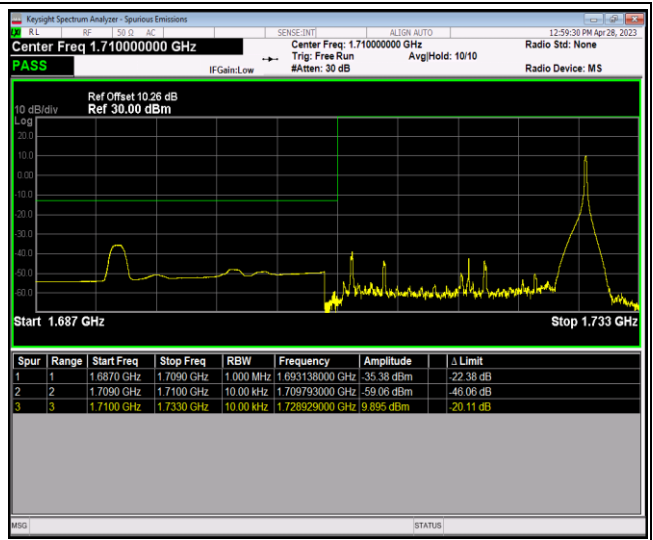

Band66-20MHz-QPSK-132572-1RB#0

Band66-20MHz-QPSK-132572-1RB#99

Band66-20MHz-QPSK-132572-100RB#0

Band66-20MHz-16QAM-132072-1RB#0

Band66-20MHz-16QAM-132072-1RB#99

Band66-20MHz-16QAM-132072-100RB#0

Band66-20MHz-16QAM-132572-1RB#0