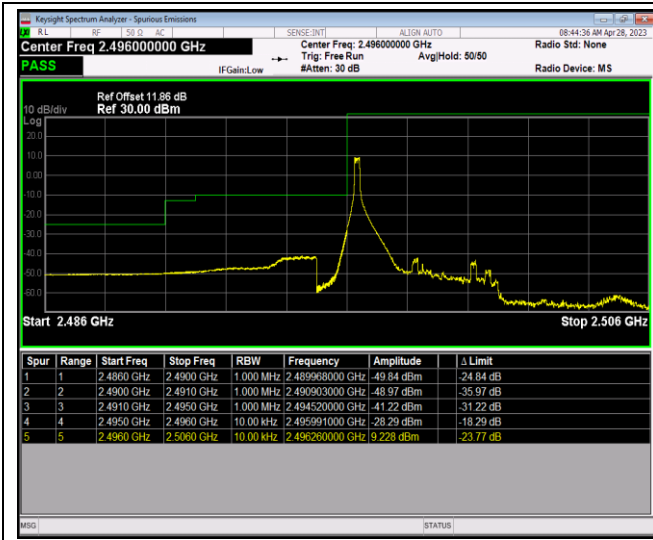

Band41-5MHz-16QAM-39675-25RB#0

Band41-5MHz-16QAM-41565-1RB#0

Band41-5MHz-16QAM-41565-1RB#24

Band41-5MHz-16QAM-41565-25RB#0

Band41-5MHz-64QAM-39675-1RB#0

Band41-5MHz-64QAM-39675-1RB#24

Band41-5MHz-64QAM-39675-25RB#0