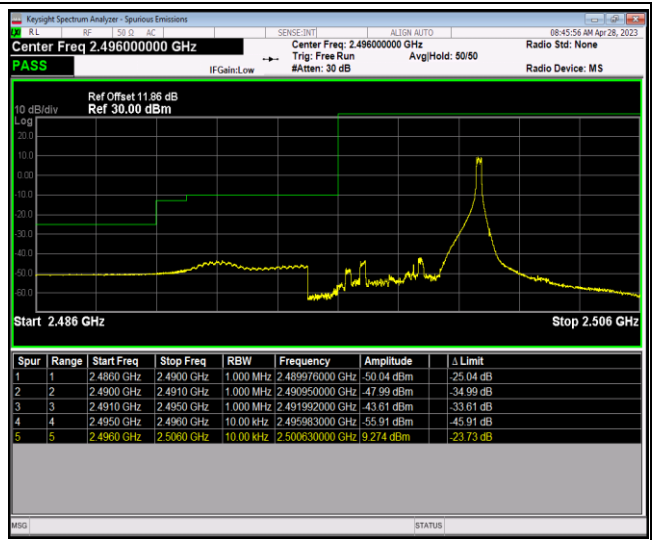

Band41-5MHz-16QAM-39675-25RB#0

Band41-5MHz-16QAM-41565-1RB#0

Band41-5MHz-16QAM-41565-1RB#24

Band41-5MHz-16QAM-41565-25RB#0

Band41-5MHz-64QAM-39675-1RB#0

Band41-5MHz-64QAM-39675-1RB#24

Band41-5MHz-64QAM-39675-25RB#0