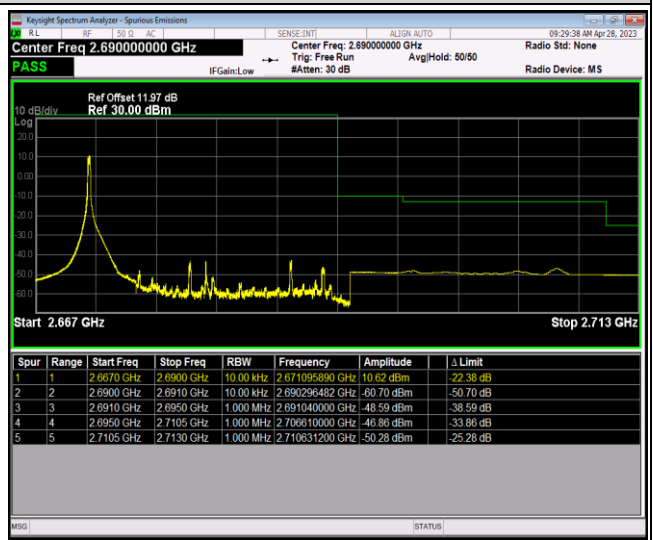

Band41-20MHz-QPSK-41490-1RB#0

Band41-20MHz-QPSK-41490-100RB#0