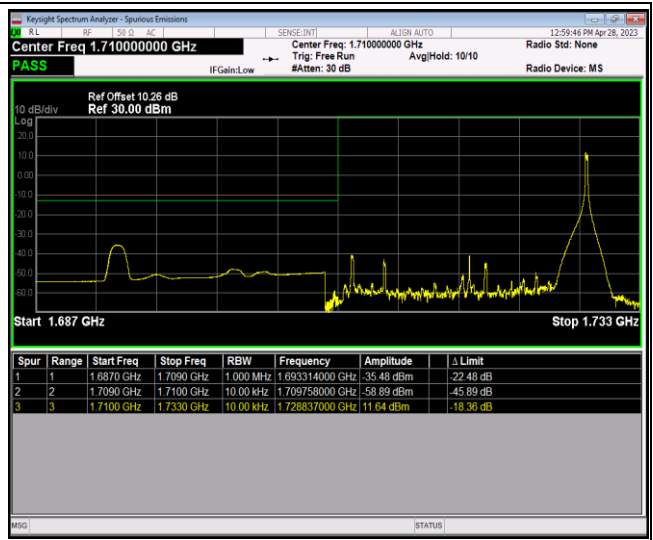

Band66-20MHz-64QAM-132072-1RB#99

Band66-20MHz-64QAM-132572-1RB#0