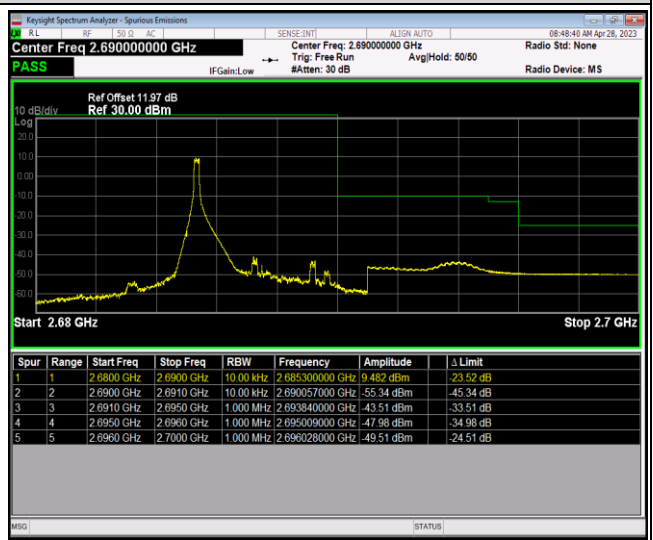

Band41-5MHz-16QAM-39675-25RB#0

Band41-5MHz-16QAM-41565-1RB#0

Band41-5MHz-16QAM-41565-1RB#24

Band41-5MHz-16QAM-41565-25RB#0

Band41-5MHz-64QAM-39675-1RB#0

Band41-5MHz-64QAM-39675-1RB#24

Band41-5MHz-64QAM-39675-25RB#0