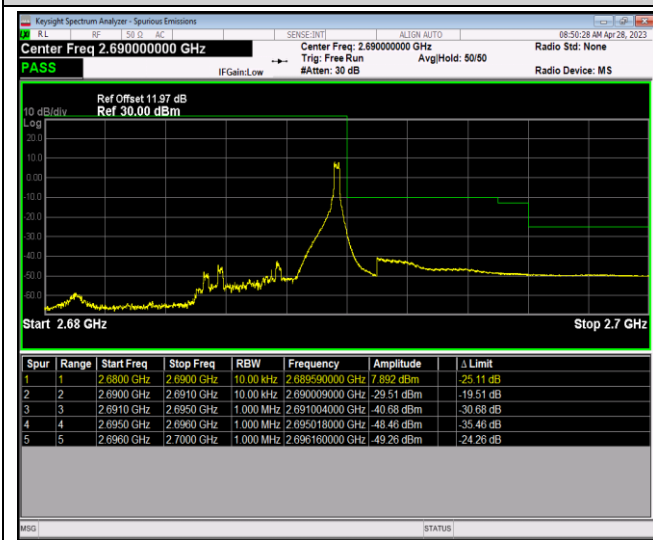

Band41-5MHz-64QAM-41565-1RB#24

Band41-20MHz-QPSK-39750-1RB#0