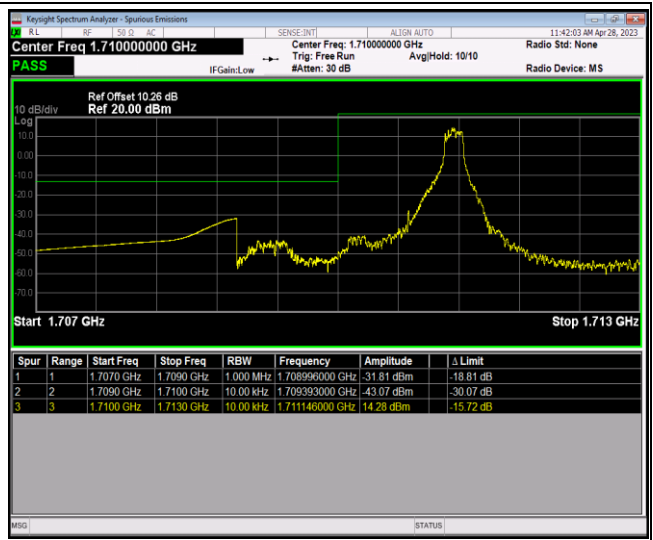

Band66-1.4MHz-QPSK-131979-1RB#5

Band66-1.4MHz-QPSK-132665-1RB#0