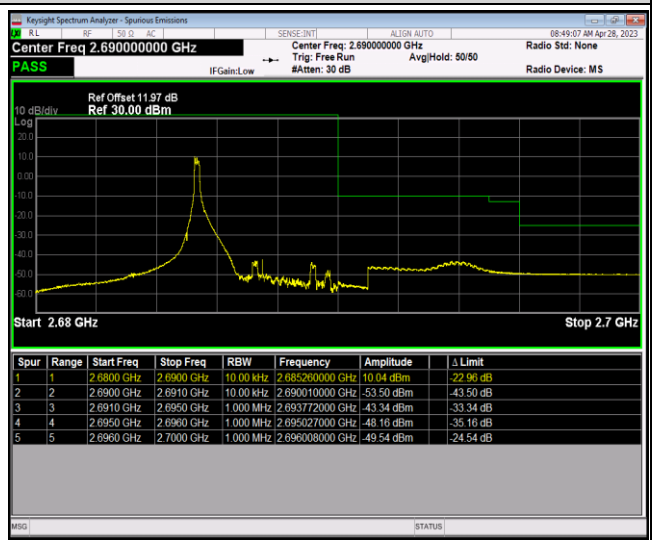

Band41-5MHz-64QAM-41565-1RB#0

Band41-5MHz-64QAM-41565-25RB#0