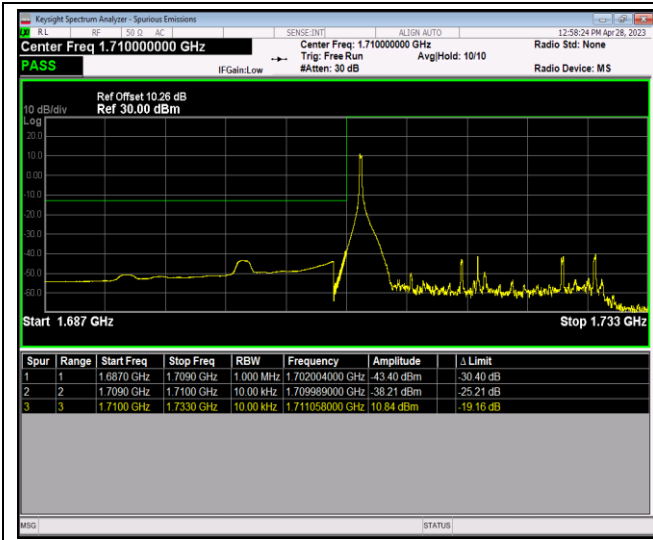

Band66-1.4MHz-64QAM-131979-6RB#0

Band66-1.4MHz-64QAM-132665-1RB#0

Band66-1.4MHz-64QAM-132665-1RB#5

Band66-1.4MHz-64QAM-132665-6RB#0

Band66-20MHz-QPSK-132072-1RB#0

Band66-20MHz-QPSK-132072-1RB#99

Band66-20MHz-QPSK-132072-100RB#0