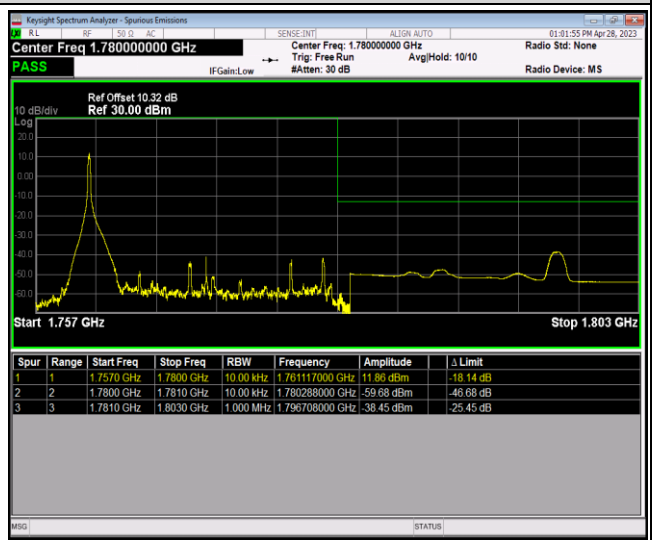

Band66-20MHz-QPSK-132572-1RB#0

Band66-20MHz-QPSK-132572-100RB#0