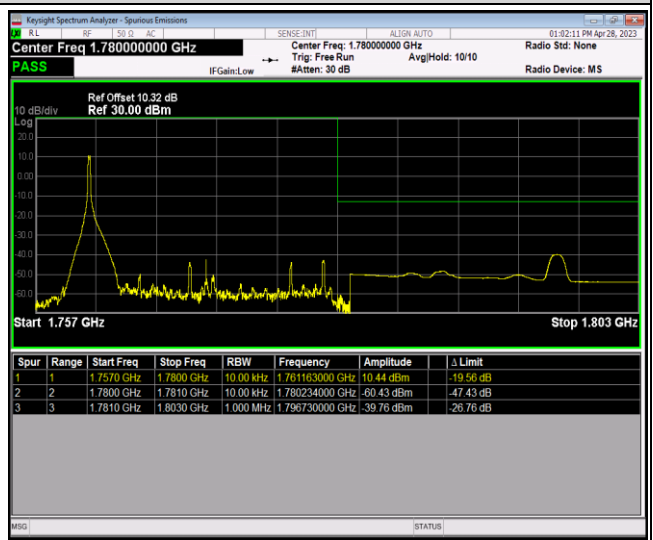

Band66-20MHz-16QAM-132572-1RB#0

Band66-20MHz-16QAM-132572-100RB#0