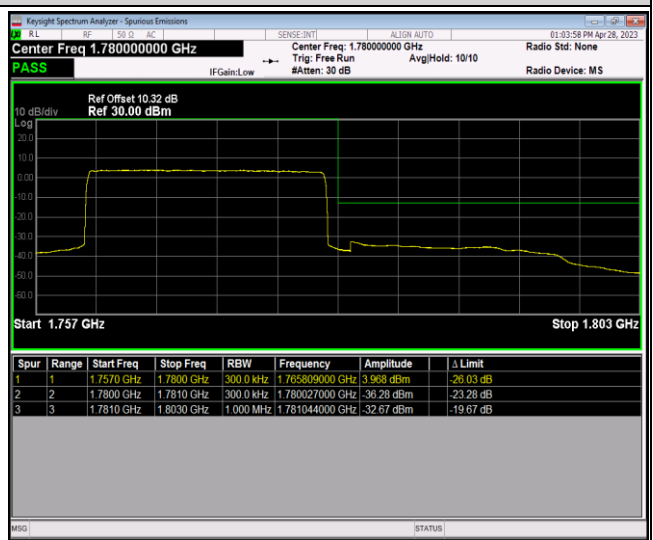

Band66-20MHz-QPSK-132572-1RB#0

Band66-20MHz-QPSK-132572-1RB#99

Band66-20MHz-QPSK-132572-100RB#0

Band66-20MHz-16QAM-132072-1RB#0

Band66-20MHz-16QAM-132072-1RB#99

Band66-20MHz-16QAM-132072-100RB#0

Band66-20MHz-16QAM-132572-1RB#0