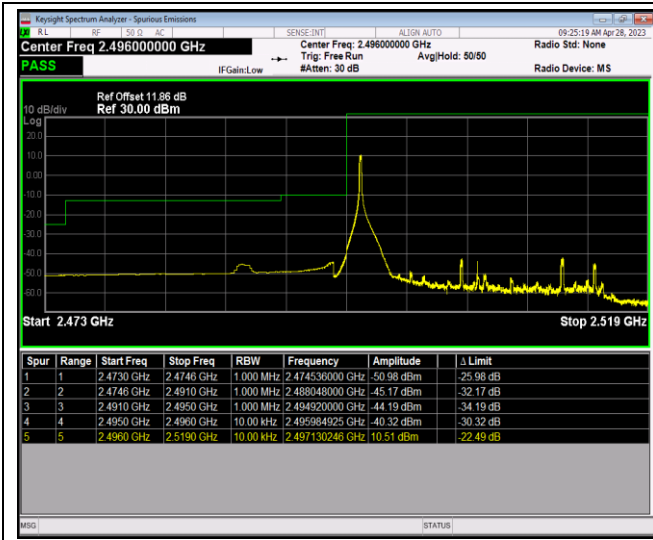

Band41-20MHz-QPSK-41490-1RB#99

Band41-20MHz-QPSK-41490-100RB#0

Band41-20MHz-16QAM-39750-1RB#0

Band41-20MHz-16QAM-39750-1RB#99

Band41-20MHz-16QAM-39750-100RB#0

Band41-20MHz-16QAM-41490-1RB#0

Band41-20MHz-16QAM-41490-1RB#99