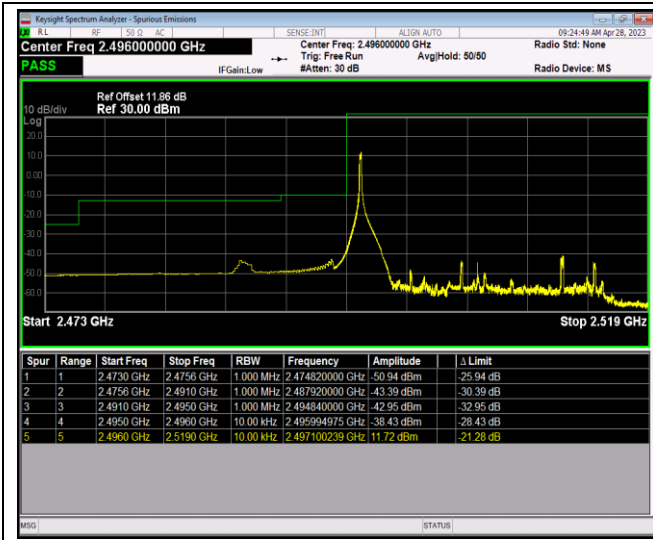

Band41-5MHz-64QAM-41565-1RB#0

Band41-5MHz-64QAM-41565-1RB#24

Band41-5MHz-64QAM-41565-25RB#0

Band41-20MHz-QPSK-39750-1RB#0

Band41-20MHz-QPSK-39750-1RB#99

Band41-20MHz-QPSK-39750-100RB#0

Band41-20MHz-QPSK-41490-1RB#0