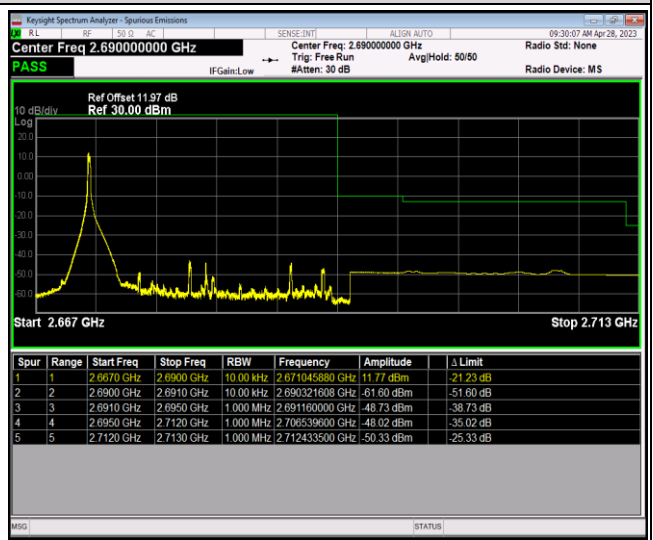

Band41-20MHz-QPSK-41490-1RB#99

Band41-20MHz-QPSK-41490-100RB#0

Band41-20MHz-16QAM-39750-1RB#0

Band41-20MHz-16QAM-39750-1RB#99

Band41-20MHz-16QAM-39750-100RB#0

Band41-20MHz-16QAM-41490-1RB#0

Band41-20MHz-16QAM-41490-1RB#99