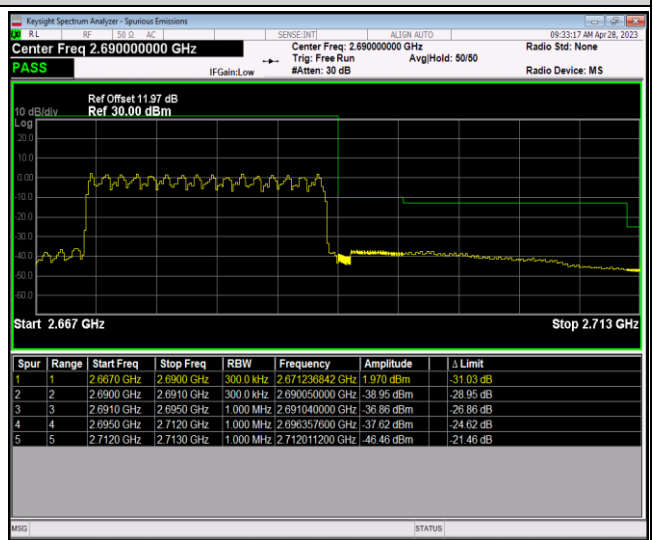

Band41-20MHz-16QAM-41490-100RB#0

Band41-20MHz-64QAM-39750-1RB#99