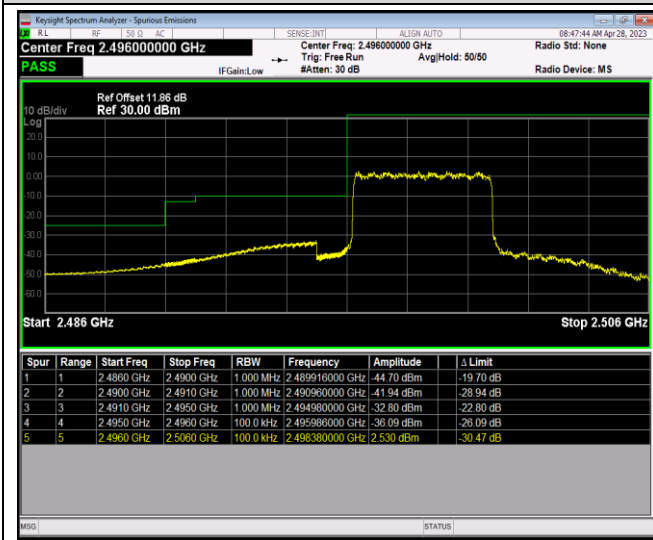

Band41-5MHz-64QAM-39675-25RB#0

Band41-5MHz-64QAM-41565-1RB#24