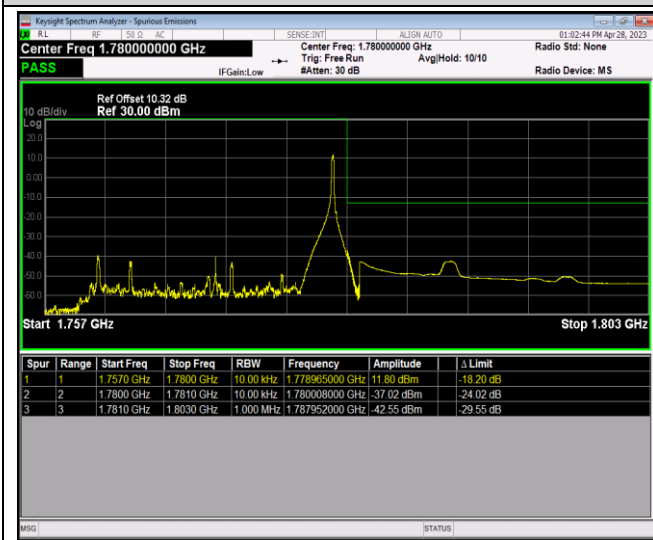

Band66-20MHz-QPSK-132572-1RB#99

Band66-20MHz-16QAM-132072-1RB#0