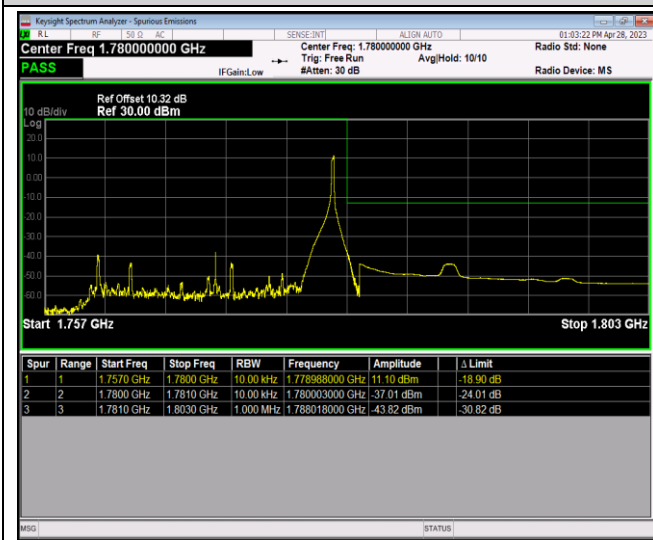

Band66-20MHz-64QAM-132572-1RB#99