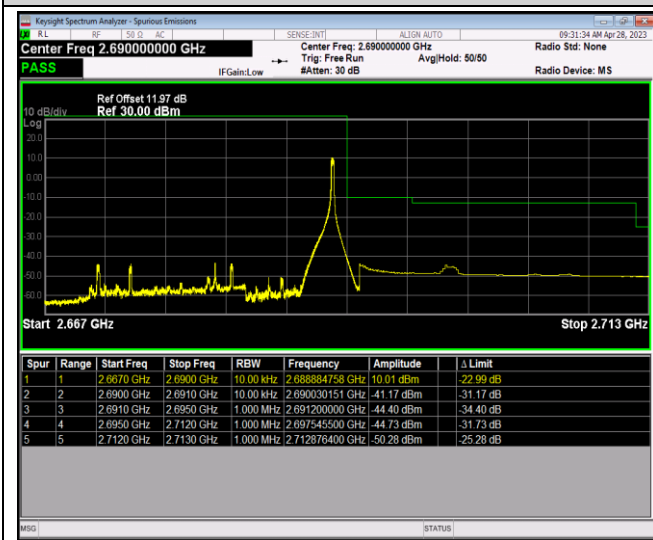

Band41-20MHz-16QAM-41490-1RB#99

Band41-20MHz-64QAM-39750-1RB#0