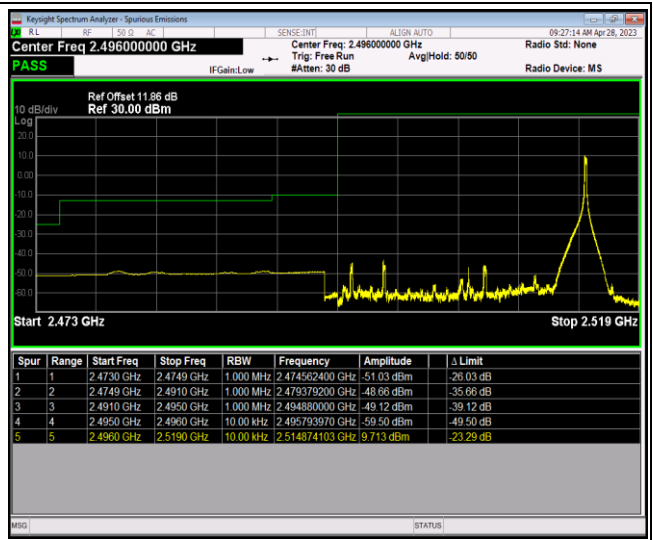

Band41-20MHz-16QAM-41490-100RB#0

Band41-20MHz-64QAM-39750-1RB#0

Band41-20MHz-64QAM-39750-1RB#99

Band41-20MHz-64QAM-39750-100RB#0

Band41-20MHz-64QAM-41490-1RB#0

Band41-20MHz-64QAM-41490-1RB#99

Band41-20MHz-64QAM-41490-100RB#0