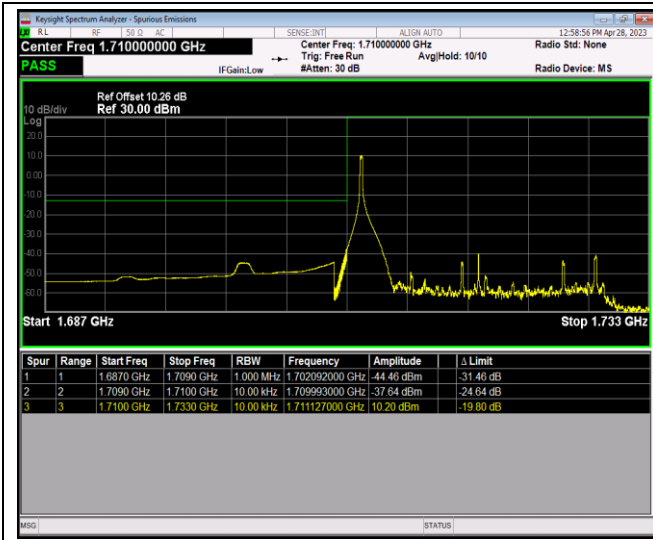

Band66-20MHz-16QAM-132572-1RB#99

Band66-20MHz-16QAM-132572-100RB#0

Band66-20MHz-64QAM-132072-1RB#0

Band66-20MHz-64QAM-132072-1RB#99

Band66-20MHz-64QAM-132072-100RB#0

Band66-20MHz-64QAM-132572-1RB#0

Band66-20MHz-64QAM-132572-1RB#99