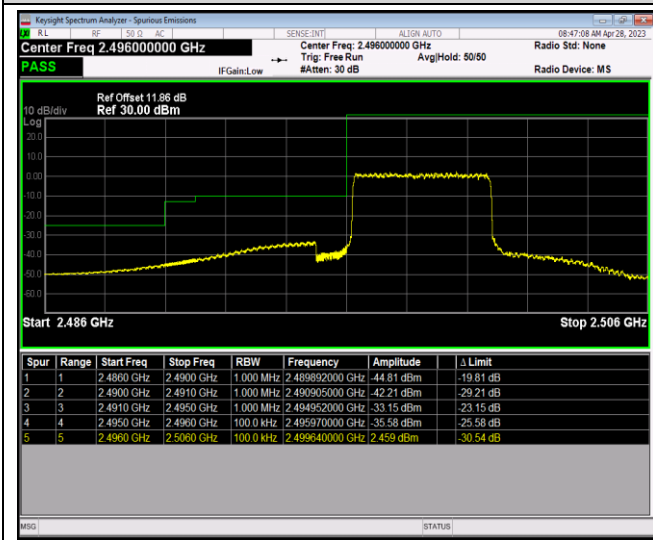

Band41-5MHz-16QAM-39675-25RB#0

Band41-5MHz-16QAM-41565-1RB#0

Band41-5MHz-16QAM-41565-1RB#24

Band41-5MHz-16QAM-41565-25RB#0

Band41-5MHz-64QAM-39675-1RB#0

Band41-5MHz-64QAM-39675-1RB#24

Band41-5MHz-64QAM-39675-25RB#0