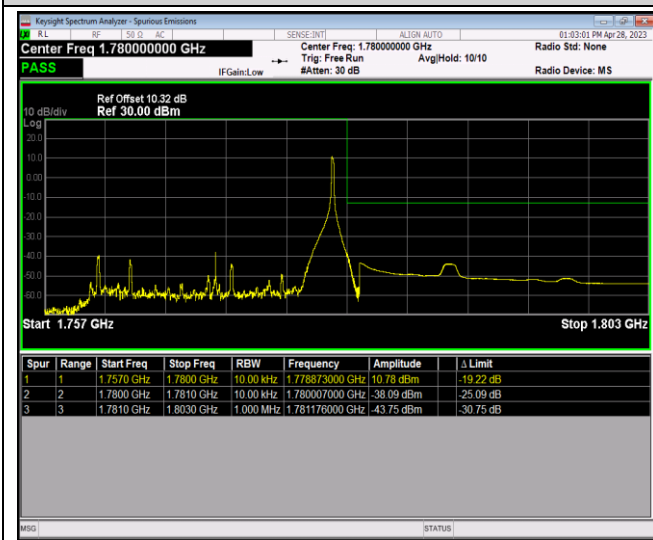

Band66-20MHz-16QAM-132572-1RB#99

Band66-20MHz-64QAM-132072-1RB#0