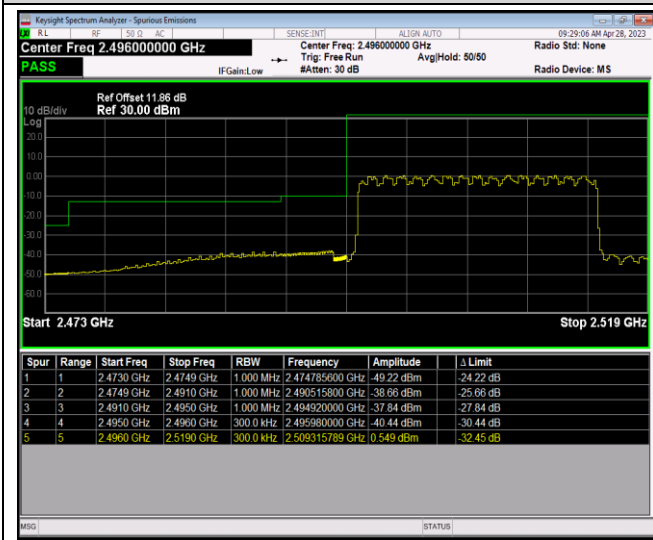

Band41-20MHz-16QAM-41490-100RB#0

Band41-20MHz-64QAM-39750-1RB#0

Band41-20MHz-64QAM-39750-1RB#99

Band41-20MHz-64QAM-39750-100RB#0

Band41-20MHz-64QAM-41490-1RB#0

Band41-20MHz-64QAM-41490-1RB#99

Band41-20MHz-64QAM-41490-100RB#0