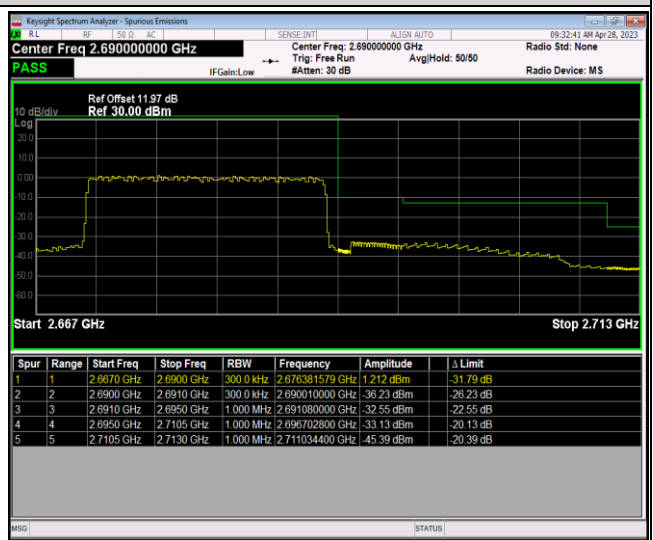

Band41-20MHz-QPSK-41490-100RB#0

Band41-20MHz-16QAM-39750-1RB#99