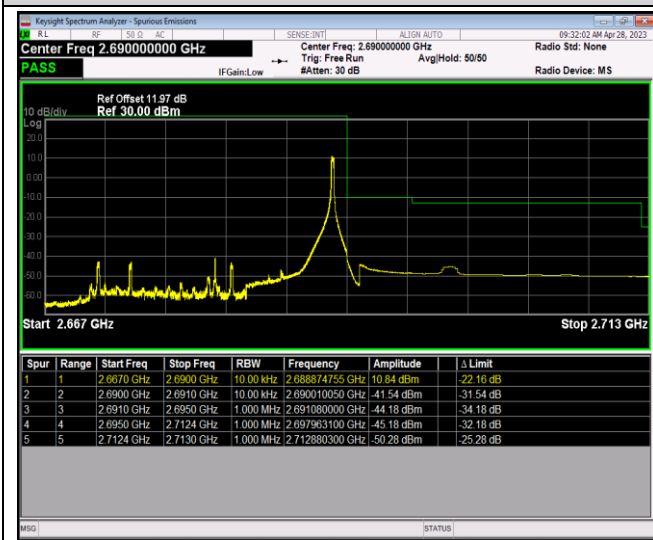

Band41-20MHz-16QAM-41490-100RB#0

Band41-20MHz-64QAM-39750-1RB#0

Band41-20MHz-64QAM-39750-1RB#99

Band41-20MHz-64QAM-39750-100RB#0

Band41-20MHz-64QAM-41490-1RB#0

Band41-20MHz-64QAM-41490-1RB#99

Band41-20MHz-64QAM-41490-100RB#0