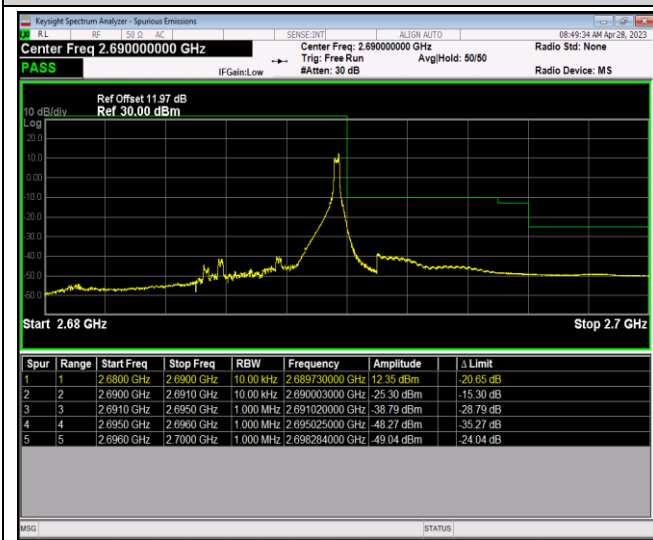

Band41-5MHz-QPSK-41565-1RB#24

Band41-5MHz-16QAM-39675-1RB#0