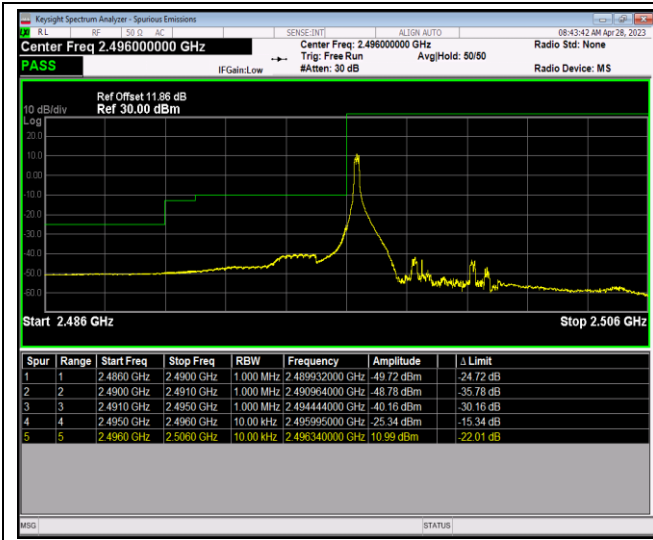

Band17-10MHz-64QAM-23800-1RB#49

Band17-10MHz-64QAM-23800-50RB#0

Band41-5MHz-QPSK-39675-1RB#0

Band41-5MHz-QPSK-39675-1RB#24

Band41-5MHz-QPSK-39675-25RB#0

Band41-5MHz-QPSK-41565-1RB#0

Band41-5MHz-QPSK-41565-1RB#24