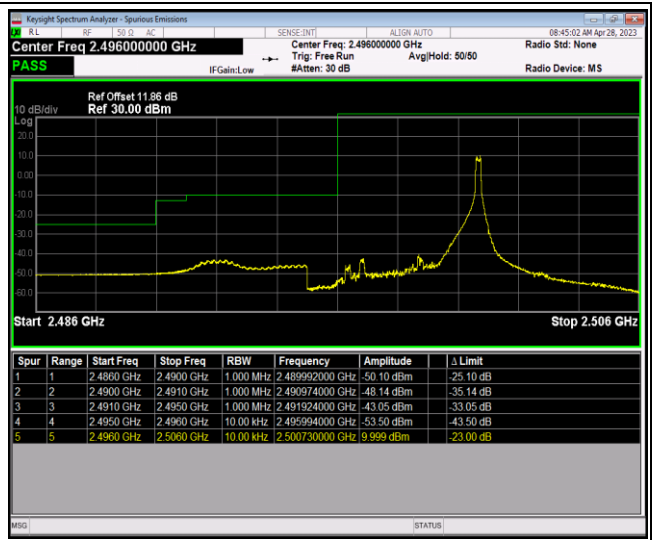

Band17-10MHz-64QAM-23800-1RB#49

Band17-10MHz-64QAM-23800-50RB#0

Band41-5MHz-QPSK-39675-1RB#0

Band41-5MHz-QPSK-39675-1RB#24

Band41-5MHz-QPSK-39675-25RB#0

Band41-5MHz-QPSK-41565-1RB#0

Band41-5MHz-QPSK-41565-1RB#24