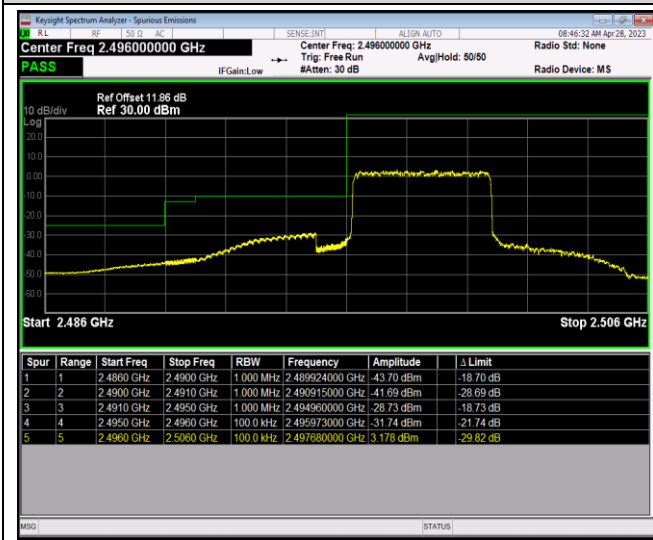

Band17-10MHz-64QAM-23800-1RB#49

Band17-10MHz-64QAM-23800-50RB#0

Band41-5MHz-QPSK-39675-1RB#0

Band41-5MHz-QPSK-39675-1RB#24

Band41-5MHz-QPSK-39675-25RB#0

Band41-5MHz-QPSK-41565-1RB#0

Band41-5MHz-QPSK-41565-1RB#24