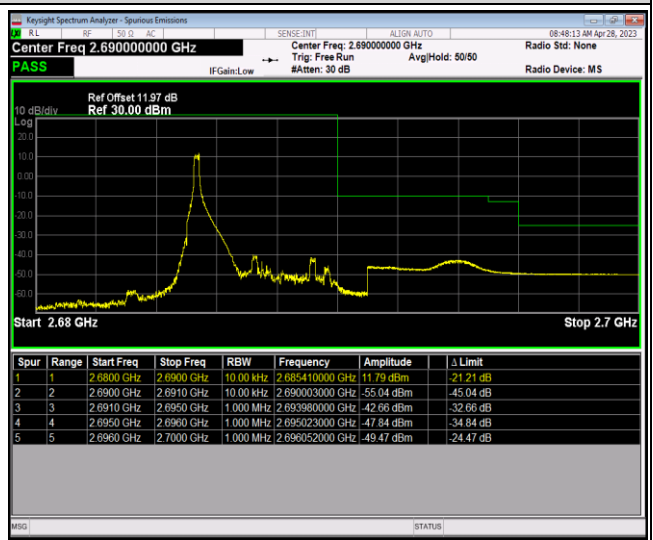

Band17-10MHz-64QAM-23800-1RB#49

Band17-10MHz-64QAM-23800-50RB#0

Band41-5MHz-QPSK-39675-1RB#0

Band41-5MHz-QPSK-39675-1RB#24

Band41-5MHz-QPSK-39675-25RB#0

Band41-5MHz-QPSK-41565-1RB#0

Band41-5MHz-QPSK-41565-1RB#24