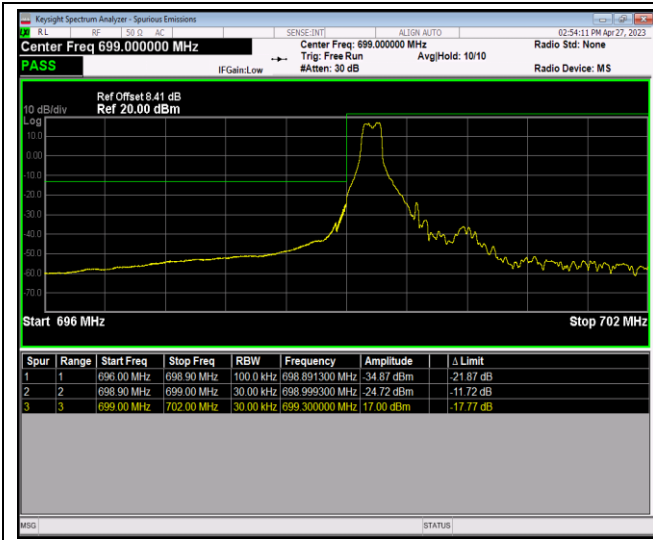

Band7-20MHz-64QAM-21350-1RB#99

Band7-20MHz-64QAM-21350-100RB#0

Band12-1.4MHz-QPSK-23017-1RB#0

Band12-1.4MHz-QPSK-23017-1RB#5

Band12-1.4MHz-QPSK-23017-6RB#0

Band12-1.4MHz-QPSK-23173-1RB#0

Band12-1.4MHz-QPSK-23173-1RB#5