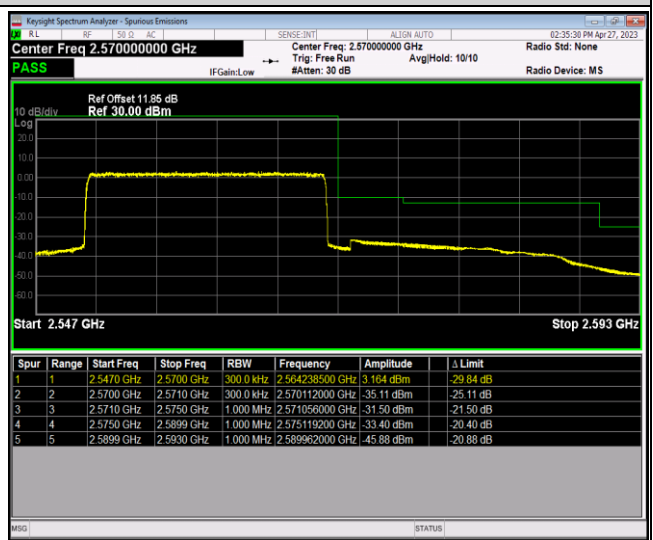

Band7-20MHz-64QAM-21350-100RB#0

Band12-1.4MHz-QPSK-23017-1RB#5