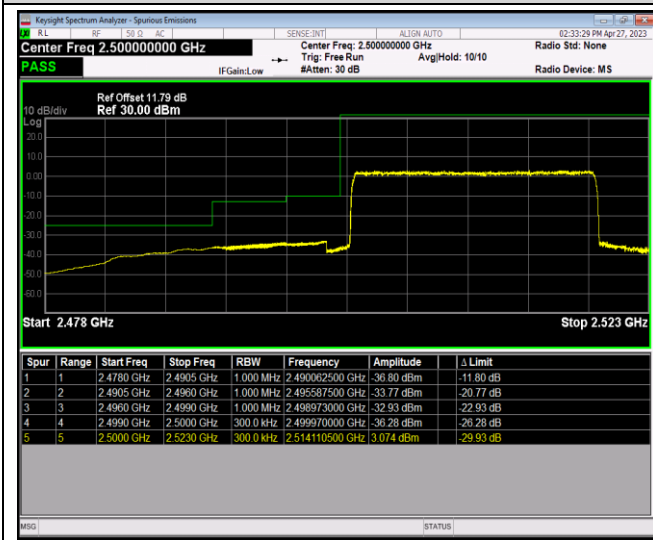

Band7-20MHz-16QAM-21350-1RB#0

Band7-20MHz-16QAM-21350-1RB#99

Band7-20MHz-16QAM-21350-100RB#0

Band7-20MHz-64QAM-20850-1RB#0

Band7-20MHz-64QAM-20850-1RB#99

Band7-20MHz-64QAM-20850-100RB#0

Band7-20MHz-64QAM-21350-1RB#0