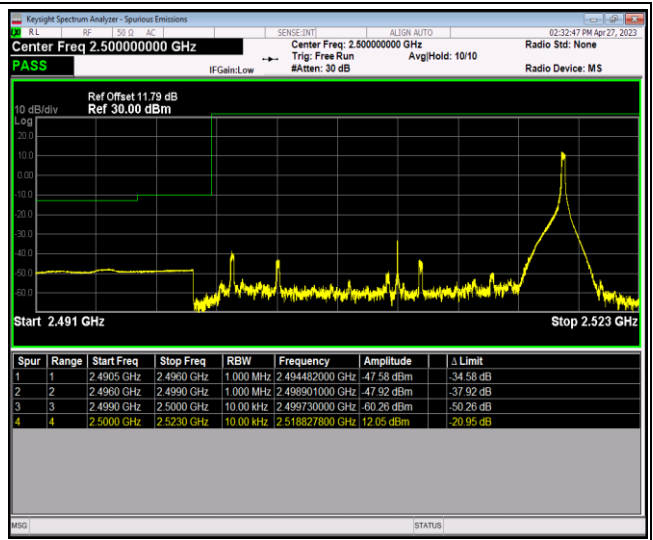

Band7-20MHz-16QAM-21350-1RB#0

Band7-20MHz-16QAM-21350-1RB#99

Band7-20MHz-16QAM-21350-100RB#0

Band7-20MHz-64QAM-20850-1RB#0

Band7-20MHz-64QAM-20850-1RB#99

Band7-20MHz-64QAM-20850-100RB#0

Band7-20MHz-64QAM-21350-1RB#0