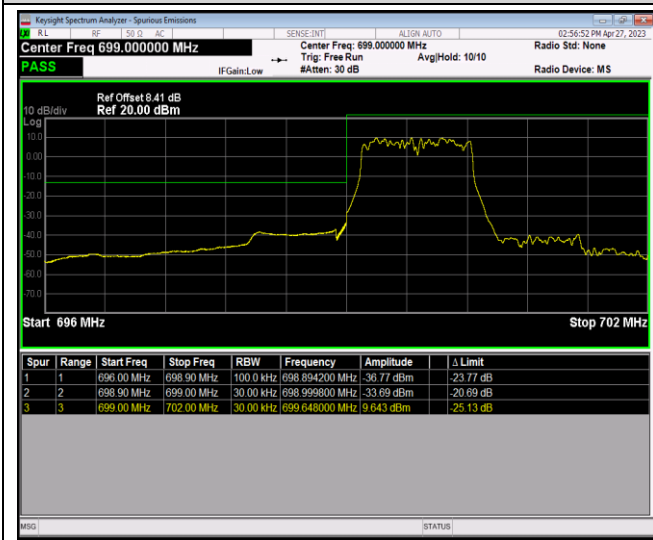

Band7-20MHz-64QAM-21350-1RB#99

Band7-20MHz-64QAM-21350-100RB#0

Band12-1.4MHz-QPSK-23017-1RB#0

Band12-1.4MHz-QPSK-23017-1RB#5

Band12-1.4MHz-QPSK-23017-6RB#0

Band12-1.4MHz-QPSK-23173-1RB#0

Band12-1.4MHz-QPSK-23173-1RB#5