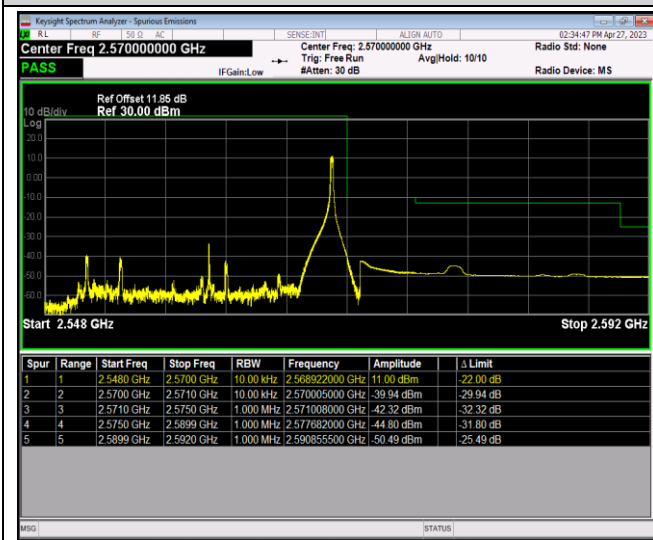

Band7-20MHz-64QAM-21350-1RB#99

Band12-1.4MHz-QPSK-23017-1RB#0