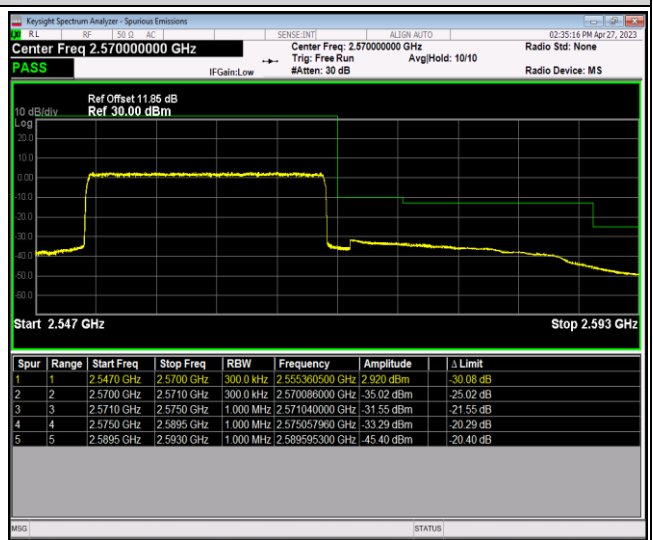

Band7-20MHz-16QAM-21350-1RB#0

Band7-20MHz-16QAM-21350-1RB#99

Band7-20MHz-16QAM-21350-100RB#0

Band7-20MHz-64QAM-20850-1RB#0

Band7-20MHz-64QAM-20850-1RB#99

Band7-20MHz-64QAM-20850-100RB#0

Band7-20MHz-64QAM-21350-1RB#0