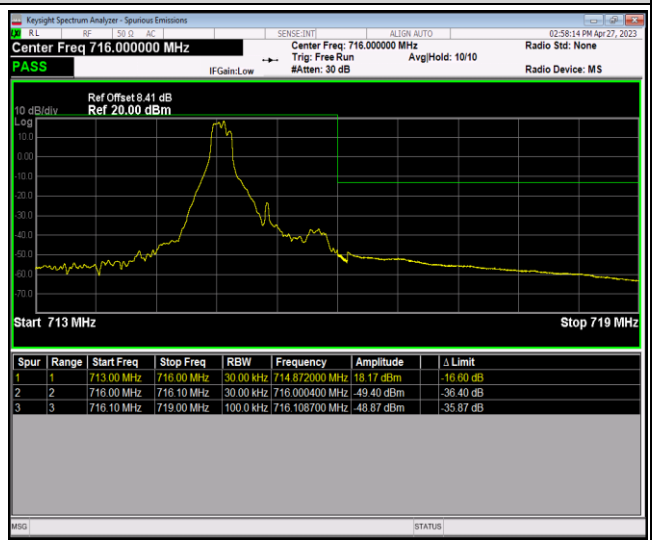

Band7-20MHz-64QAM-21350-1RB#99

Band7-20MHz-64QAM-21350-100RB#0

Band12-1.4MHz-QPSK-23017-1RB#0

Band12-1.4MHz-QPSK-23017-1RB#5

Band12-1.4MHz-QPSK-23017-6RB#0

Band12-1.4MHz-QPSK-23173-1RB#0

Band12-1.4MHz-QPSK-23173-1RB#5