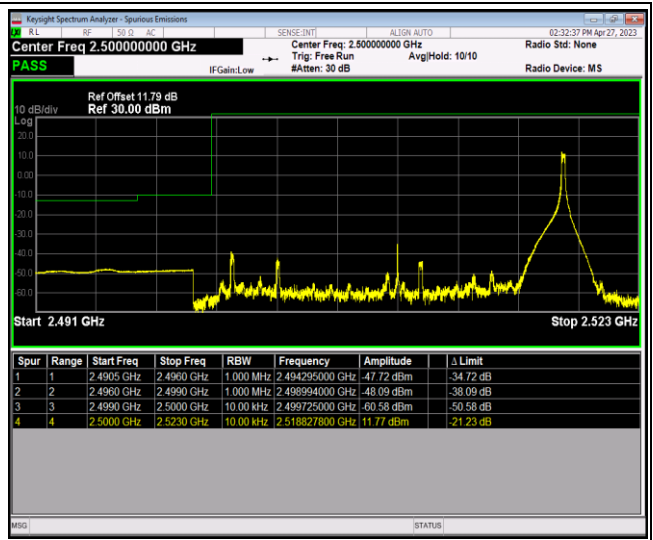

Band7-20MHz-QPSK-20850-100RB#0

Band7-20MHz-QPSK-21350-1RB#0

Band7-20MHz-QPSK-21350-1RB#99

Band7-20MHz-QPSK-21350-100RB#0

Band7-20MHz-16QAM-20850-1RB#0

Band7-20MHz-16QAM-20850-1RB#99

Band7-20MHz-16QAM-20850-100RB#0