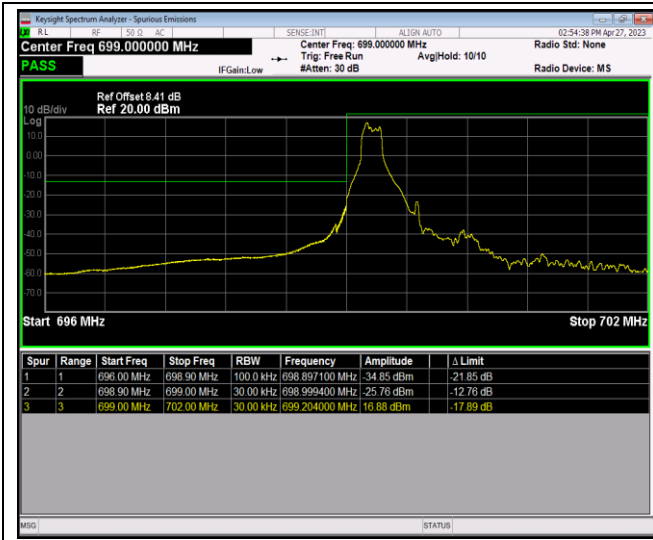

Band12-1.4MHz-16QAM-23017-1RB#0

Band12-1.4MHz-16QAM-23017-6RB#0