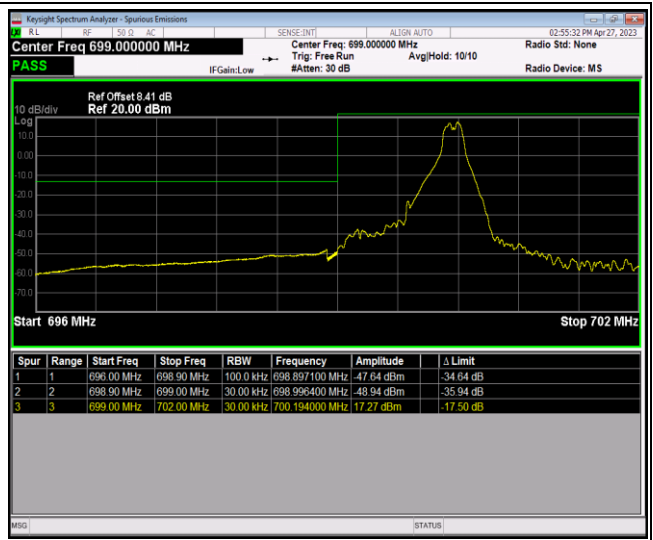

Band7-20MHz-64QAM-21350-1RB#99

Band7-20MHz-64QAM-21350-100RB#0

Band12-1.4MHz-QPSK-23017-1RB#0

Band12-1.4MHz-QPSK-23017-1RB#5

Band12-1.4MHz-QPSK-23017-6RB#0

Band12-1.4MHz-QPSK-23173-1RB#0

Band12-1.4MHz-QPSK-23173-1RB#5