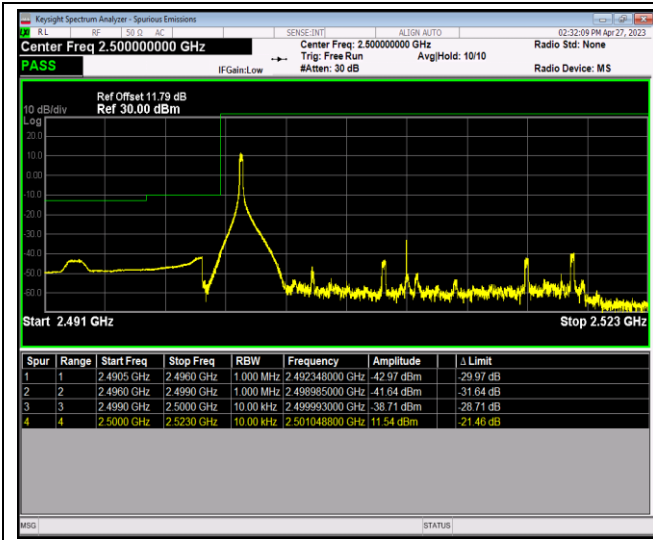

Band7-20MHz-QPSK-20850-100RB#0

Band7-20MHz-QPSK-21350-1RB#0

Band7-20MHz-QPSK-21350-1RB#99

Band7-20MHz-QPSK-21350-100RB#0

Band7-20MHz-16QAM-20850-1RB#0

Band7-20MHz-16QAM-20850-1RB#99

Band7-20MHz-16QAM-20850-100RB#0