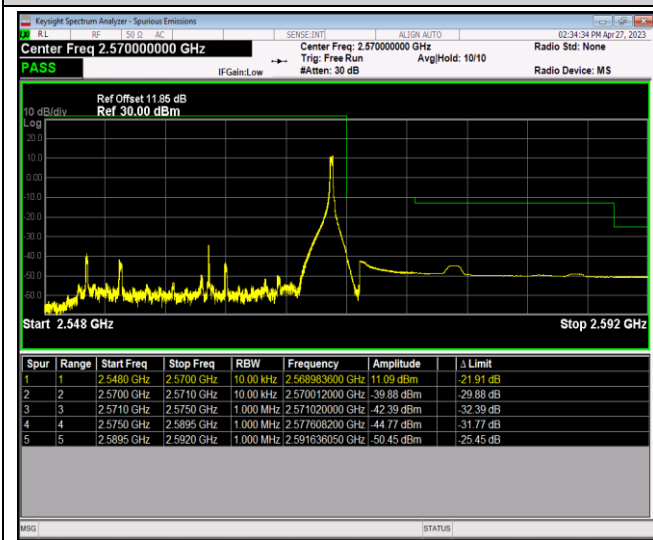

Band7-20MHz-16QAM-21350-1RB#99

Band7-20MHz-64QAM-20850-1RB#0