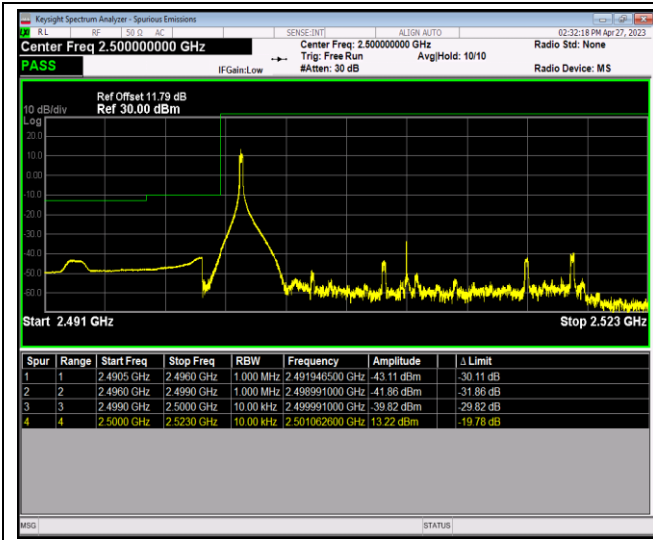

Band7-20MHz-16QAM-21350-1RB#0

Band7-20MHz-16QAM-21350-1RB#99

Band7-20MHz-16QAM-21350-100RB#0

Band7-20MHz-64QAM-20850-1RB#0

Band7-20MHz-64QAM-20850-1RB#99

Band7-20MHz-64QAM-20850-100RB#0

Band7-20MHz-64QAM-21350-1RB#0