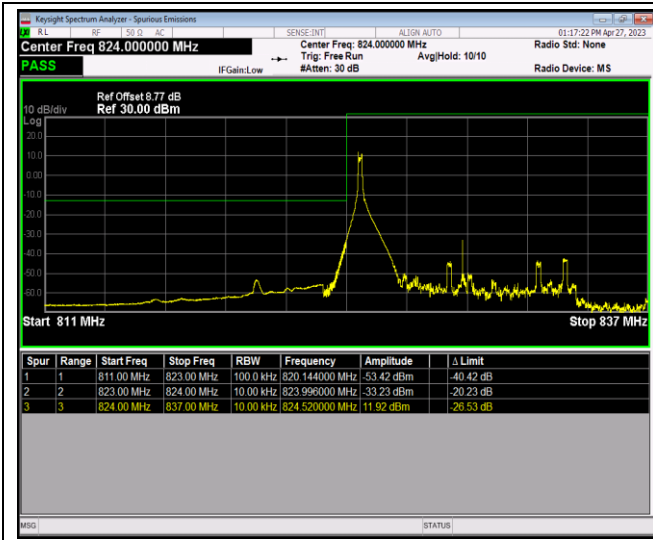

Band5-10MHz-QPSK-20450-50RB#0

Band5-10MHz-QPSK-20600-1RB#0

Band5-10MHz-QPSK-20600-1RB#49

Band5-10MHz-QPSK-20600-50RB#0

Band5-10MHz-16QAM-20450-1RB#0

Band5-10MHz-16QAM-20450-1RB#49

Band5-10MHz-16QAM-20450-50RB#0