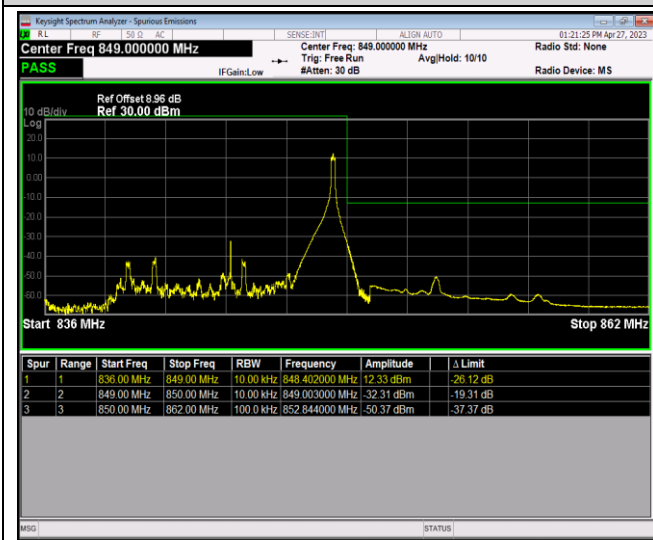

Band5-10MHz-QPSK-20450-50RB#0

Band5-10MHz-QPSK-20600-1RB#0

Band5-10MHz-QPSK-20600-1RB#49

Band5-10MHz-QPSK-20600-50RB#0

Band5-10MHz-16QAM-20450-1RB#0

Band5-10MHz-16QAM-20450-1RB#49

Band5-10MHz-16QAM-20450-50RB#0