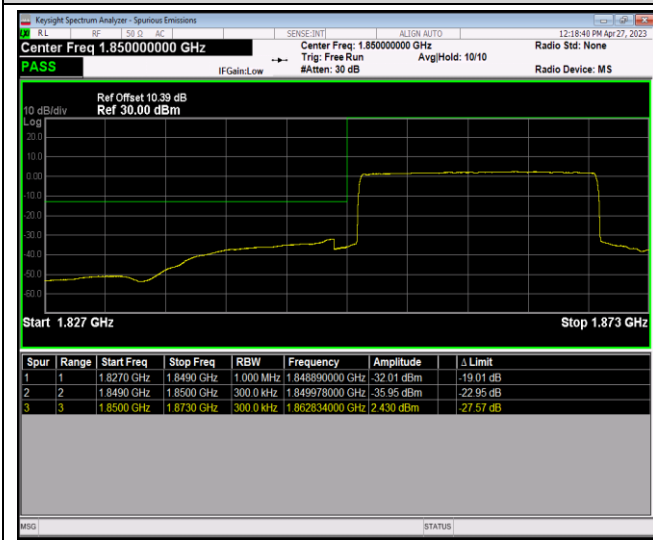

Band2-1.4MHz-64QAM-19193-6RB#0

Band2-20MHz-QPSK-18700-1RB#0

Band2-20MHz-QPSK-18700-1RB#99

Band2-20MHz-QPSK-18700-100RB#0

Band2-20MHz-QPSK-19100-1RB#0

Band2-20MHz-QPSK-19100-1RB#99

Band2-20MHz-QPSK-19100-100RB#0