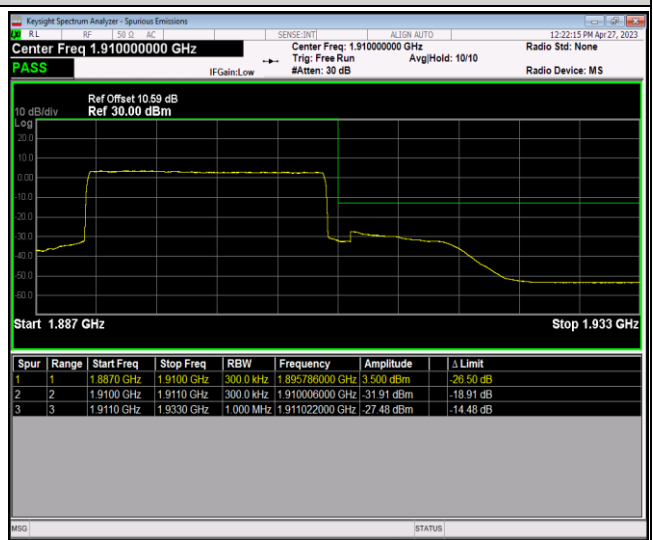

Band2-20MHz-QPSK-19100-100RB#0

Band2-20MHz-16QAM-18700-1RB#99