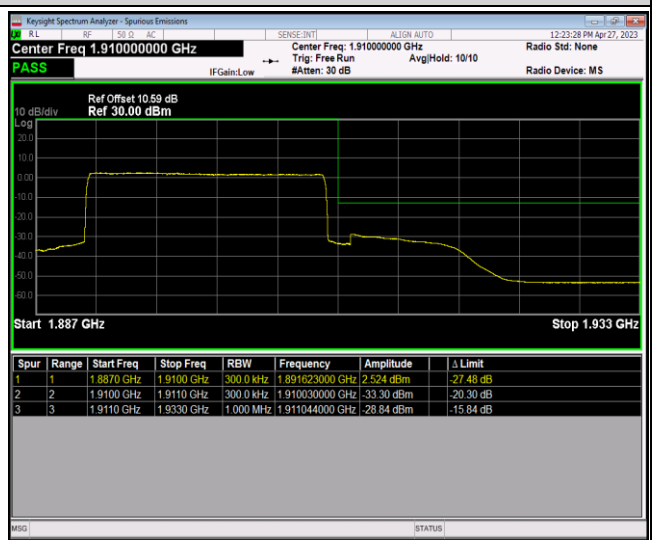

Band2-20MHz-64QAM-18700-1RB#99

Band2-20MHz-64QAM-18700-100RB#0

Band2-20MHz-64QAM-19100-1RB#0

Band2-20MHz-64QAM-19100-1RB#99

Band2-20MHz-64QAM-19100-100RB#0

Band5-1.4MHz-QPSK-20407-1RB#0

Band5-1.4MHz-QPSK-20407-1RB#5