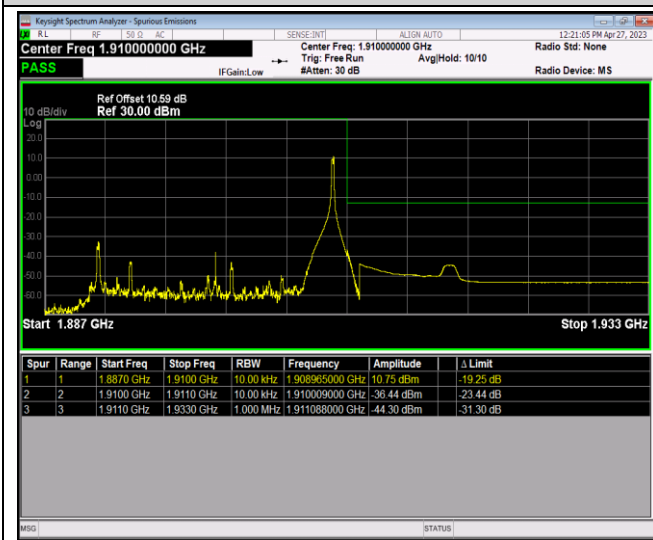

Band2-1.4MHz-64QAM-19193-6RB#0

Band2-20MHz-QPSK-18700-1RB#0

Band2-20MHz-QPSK-18700-1RB#99

Band2-20MHz-QPSK-18700-100RB#0

Band2-20MHz-QPSK-19100-1RB#0

Band2-20MHz-QPSK-19100-1RB#99

Band2-20MHz-QPSK-19100-100RB#0