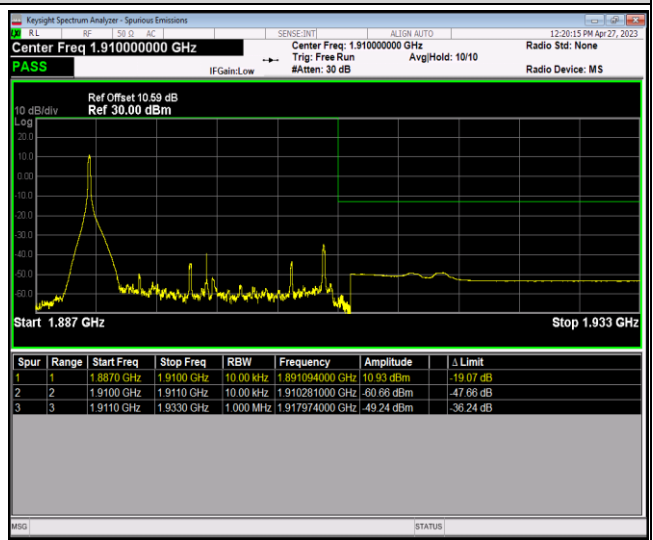

Band2-1.4MHz-64QAM-19193-6RB#0

Band2-20MHz-QPSK-18700-1RB#0

Band2-20MHz-QPSK-18700-1RB#99

Band2-20MHz-QPSK-18700-100RB#0

Band2-20MHz-QPSK-19100-1RB#0

Band2-20MHz-QPSK-19100-1RB#99

Band2-20MHz-QPSK-19100-100RB#0