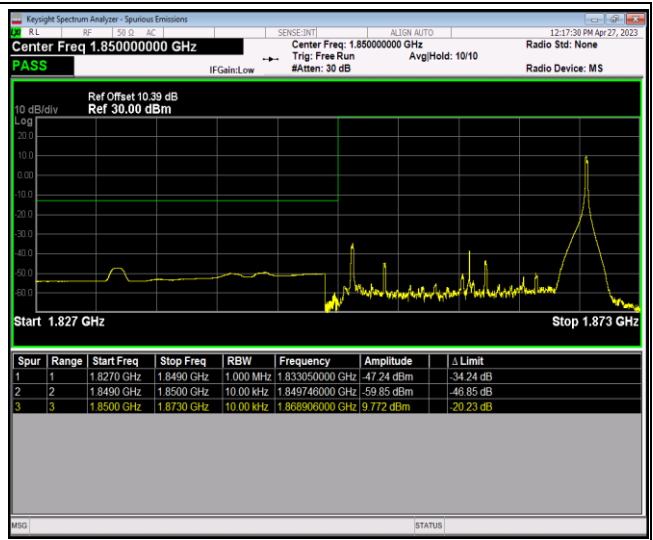

Band2-1.4MHz-64QAM-19193-6RB#0

Band2-20MHz-QPSK-18700-1RB#0

Band2-20MHz-QPSK-18700-1RB#99

Band2-20MHz-QPSK-18700-100RB#0

Band2-20MHz-QPSK-19100-1RB#0

Band2-20MHz-QPSK-19100-1RB#99

Band2-20MHz-QPSK-19100-100RB#0