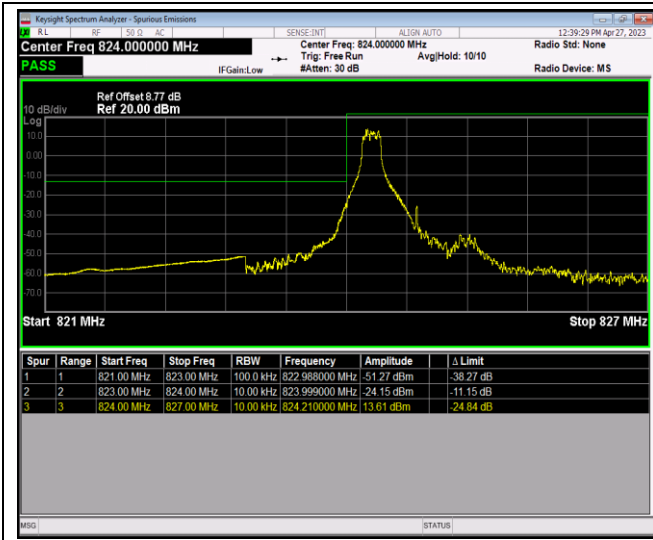

Band2-20MHz-64QAM-18700-1RB#99

Band2-20MHz-64QAM-18700-100RB#0

Band2-20MHz-64QAM-19100-1RB#0

Band2-20MHz-64QAM-19100-1RB#99

Band2-20MHz-64QAM-19100-100RB#0

Band5-1.4MHz-QPSK-20407-1RB#0

Band5-1.4MHz-QPSK-20407-1RB#5