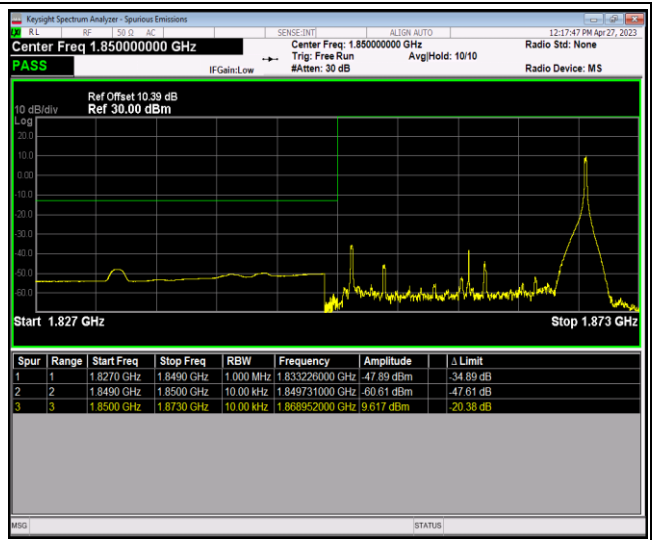

Band2-20MHz-16QAM-18700-1RB#99

Band2-20MHz-16QAM-19100-1RB#0