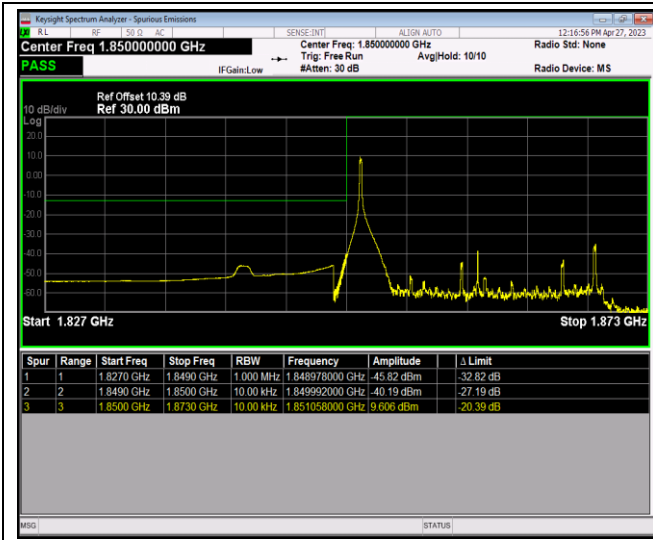

Band2-20MHz-16QAM-18700-1RB#0

Band2-20MHz-16QAM-18700-100RB#0