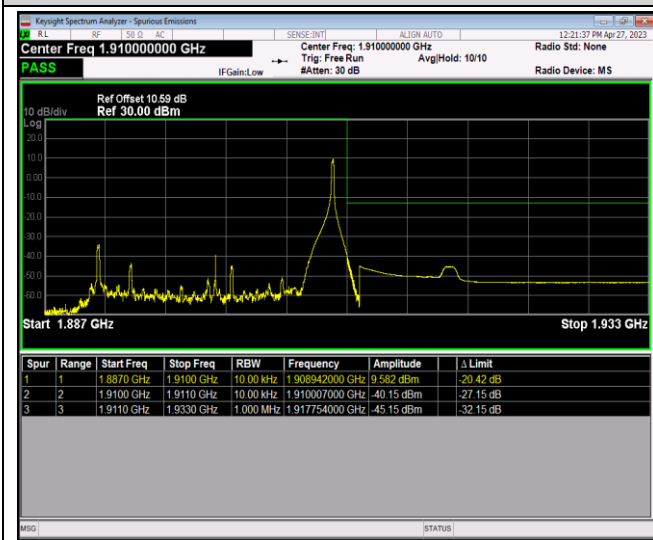

Band2-20MHz-64QAM-18700-1RB#99

Band2-20MHz-64QAM-18700-100RB#0

Band2-20MHz-64QAM-19100-1RB#0

Band2-20MHz-64QAM-19100-1RB#99

Band2-20MHz-64QAM-19100-100RB#0

Band5-1.4MHz-QPSK-20407-1RB#0

Band5-1.4MHz-QPSK-20407-1RB#5