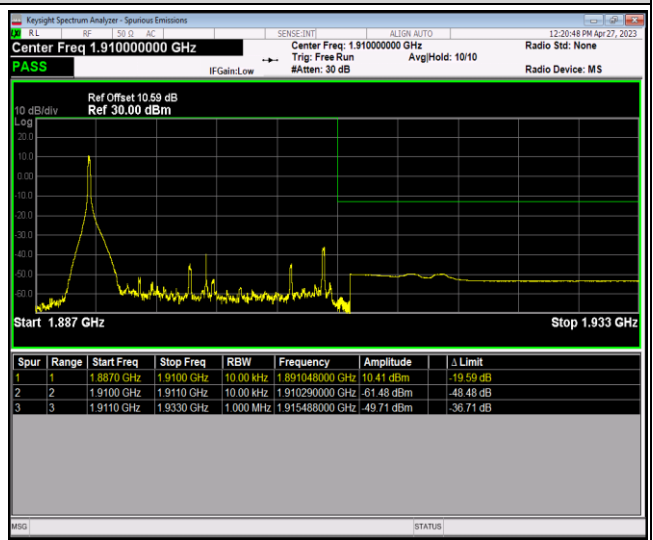

Band2-20MHz-64QAM-18700-1RB#99

Band2-20MHz-64QAM-18700-100RB#0

Band2-20MHz-64QAM-19100-1RB#0

Band2-20MHz-64QAM-19100-1RB#99

Band2-20MHz-64QAM-19100-100RB#0

Band5-1.4MHz-QPSK-20407-1RB#0

Band5-1.4MHz-QPSK-20407-1RB#5