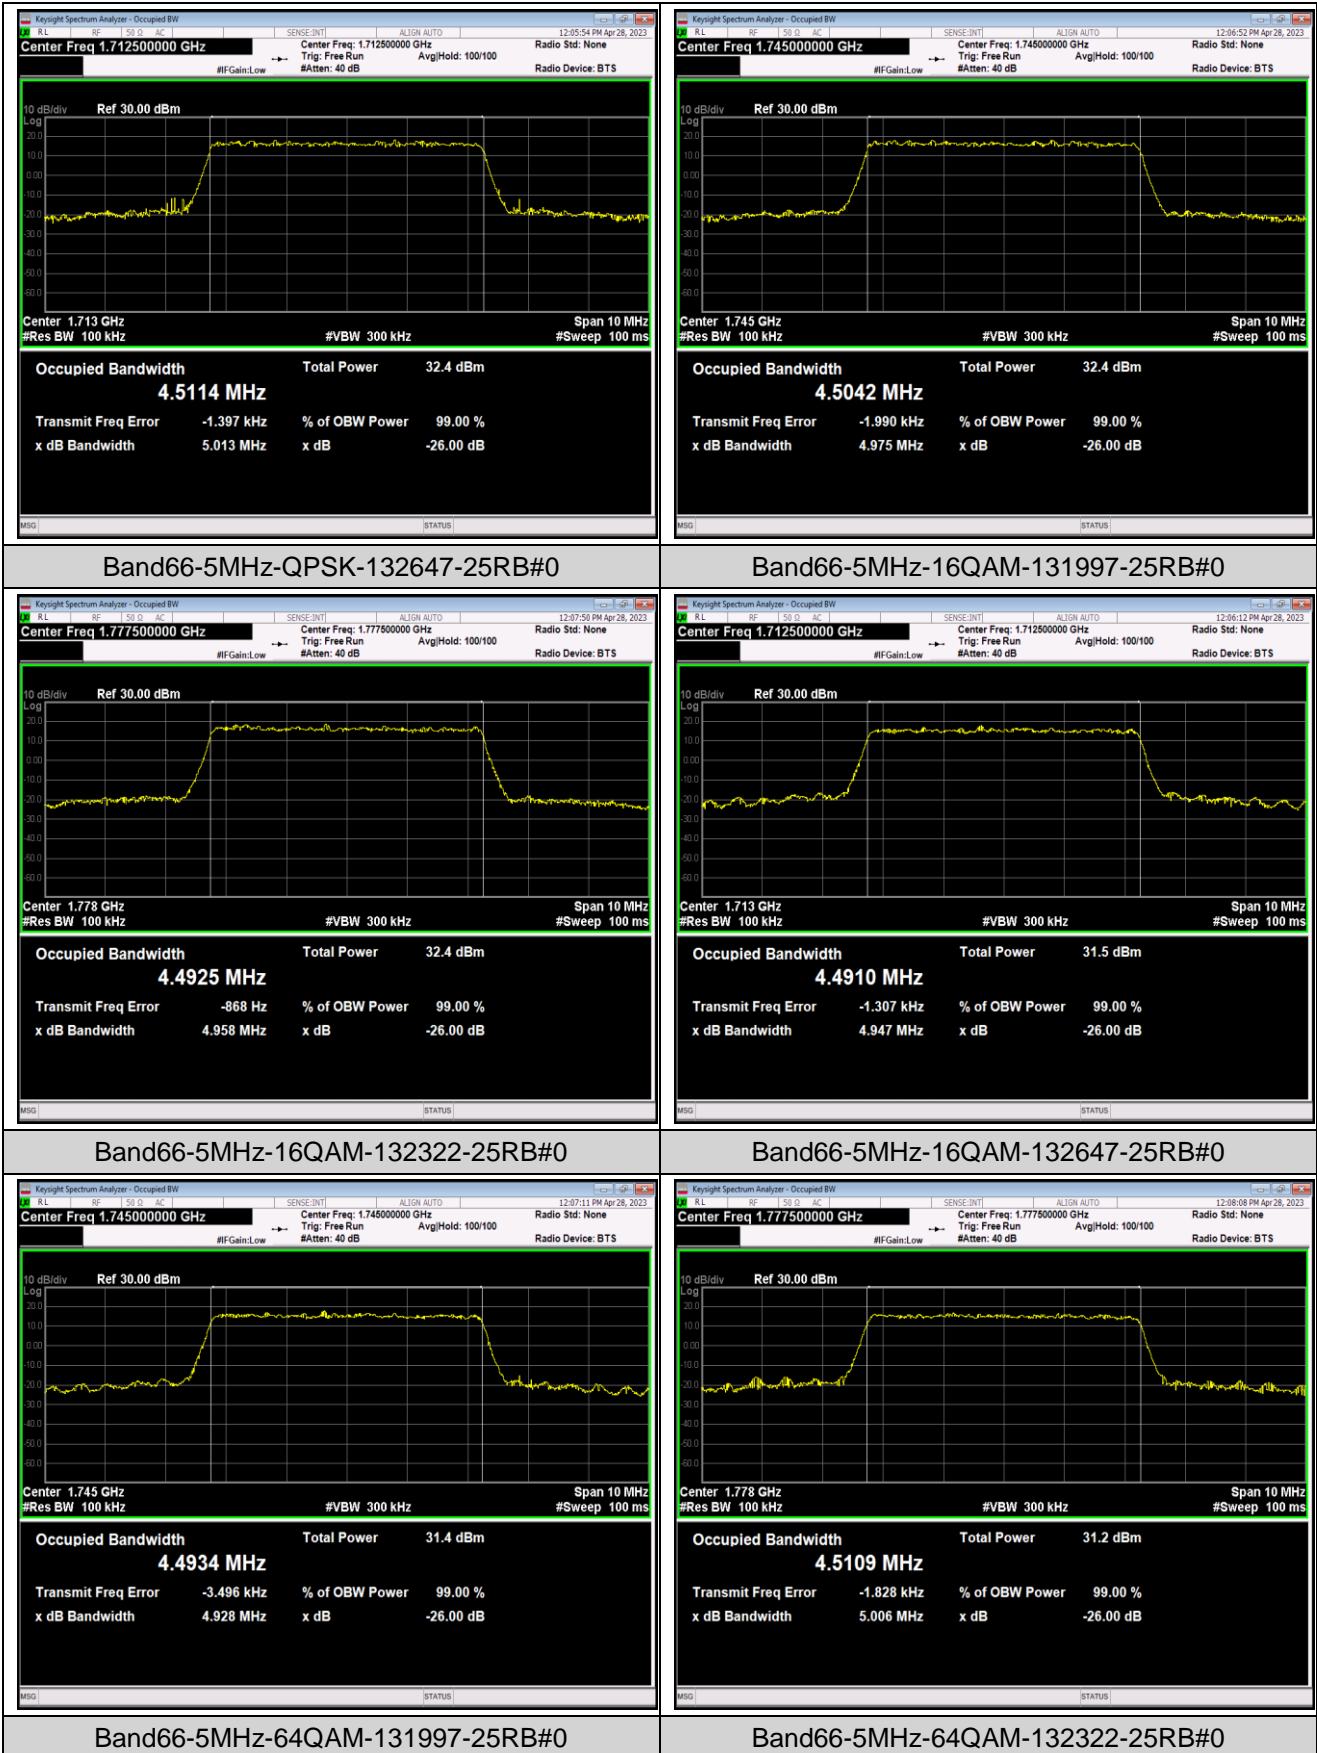

Band41-5MHz-64QAM-41565-25RB#0

Band41-10MHz-QPSK-39700-50RB#0

Band41-10MHz-QPSK-40620-50RB#0

Band41-10MHz-QPSK-41540-50RB#0

Band41-10MHz-16QAM-39700-50RB#0

Band41-10MHz-16QAM-40620-50RB#0

Band41-20MHz-16QAM-41490-100RB#0

Band41-20MHz-64QAM-39750-100RB#0

Band41-20MHz-64QAM-40620-100RB#0

Band41-20MHz-64QAM-41490-100RB#0

Band66-1.4MHz-QPSK-131979-6RB#0

Band66-1.4MHz-QPSK-132322-6RB#0

Band66-5MHz-64QAM-132647-25RB#0

Band66-10MHz-QPSK-132022-50RB#0