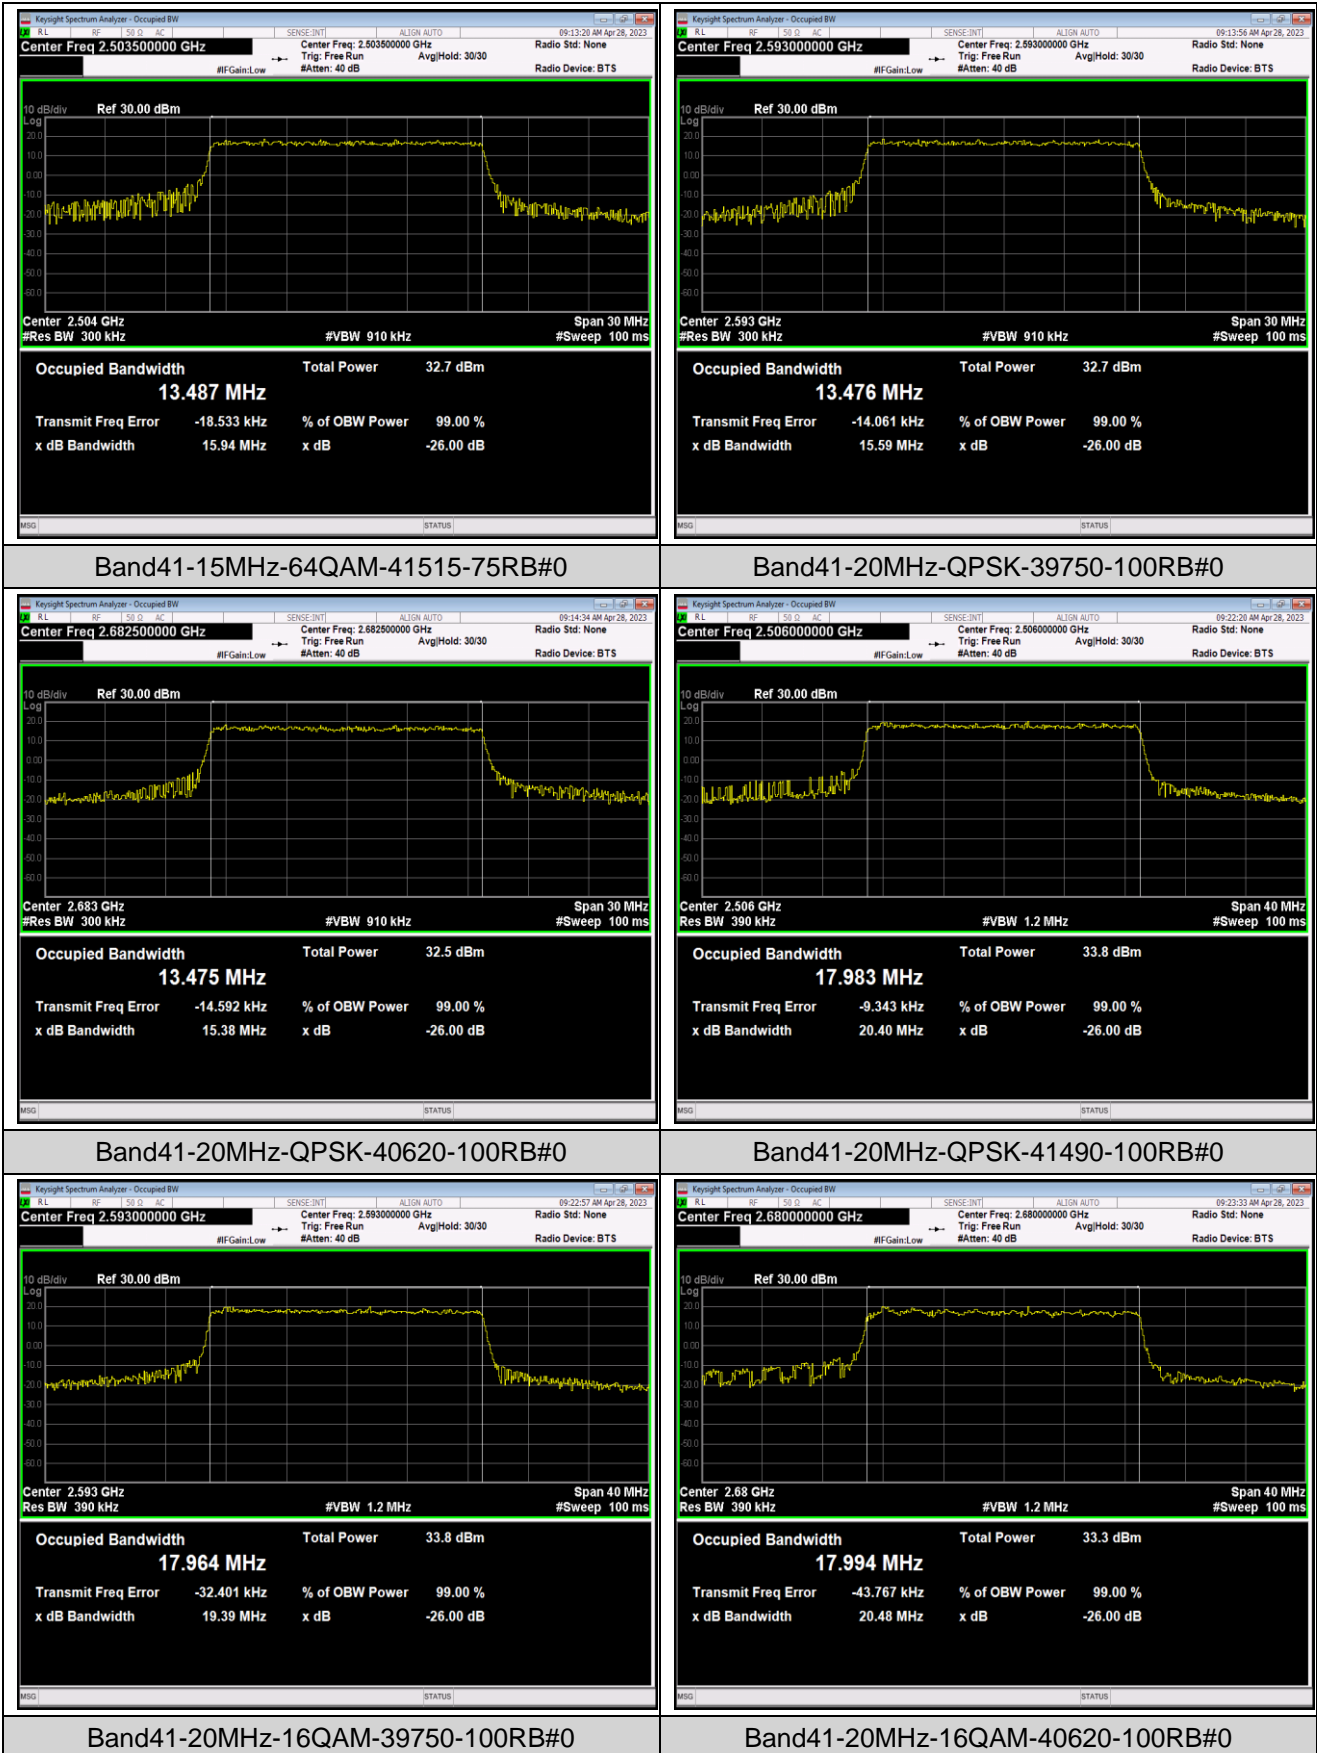

Band41-5MHz-64QAM-41565-25RB#0

Band41-10MHz-QPSK-39700-50RB#0

Band41-10MHz-QPSK-40620-50RB#0

Band41-10MHz-QPSK-41540-50RB#0

Band41-10MHz-16QAM-39700-50RB#0

Band41-10MHz-16QAM-40620-50RB#0

Band41-20MHz-16QAM-41490-100RB#0

Band41-20MHz-64QAM-39750-100RB#0

Band41-20MHz-64QAM-40620-100RB#0

Band41-20MHz-64QAM-41490-100RB#0

Band66-1.4MHz-QPSK-131979-6RB#0

Band66-1.4MHz-QPSK-132322-6RB#0

Band66-5MHz-64QAM-132647-25RB#0

Band66-10MHz-QPSK-132022-50RB#0