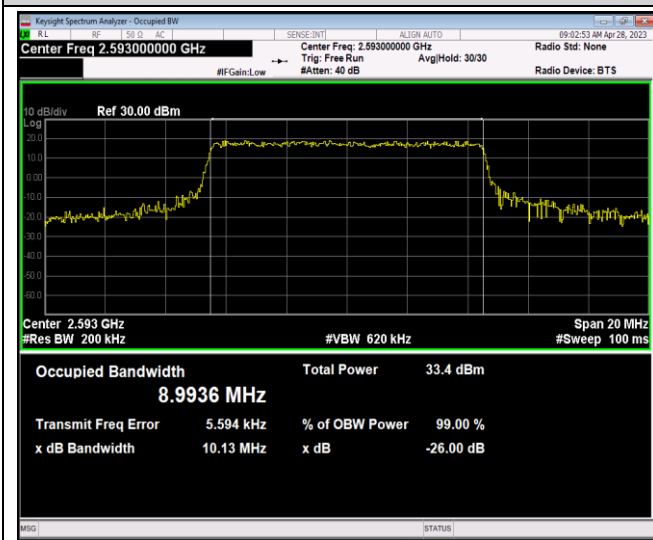

Band41-5MHz-64QAM-41565-25RB#0

Band41-10MHz-QPSK-39700-50RB#0

Band41-10MHz-QPSK-40620-50RB#0

Band41-10MHz-QPSK-41540-50RB#0

Band41-10MHz-16QAM-39700-50RB#0

Band41-10MHz-16QAM-40620-50RB#0

Band41-20MHz-16QAM-41490-100RB#0