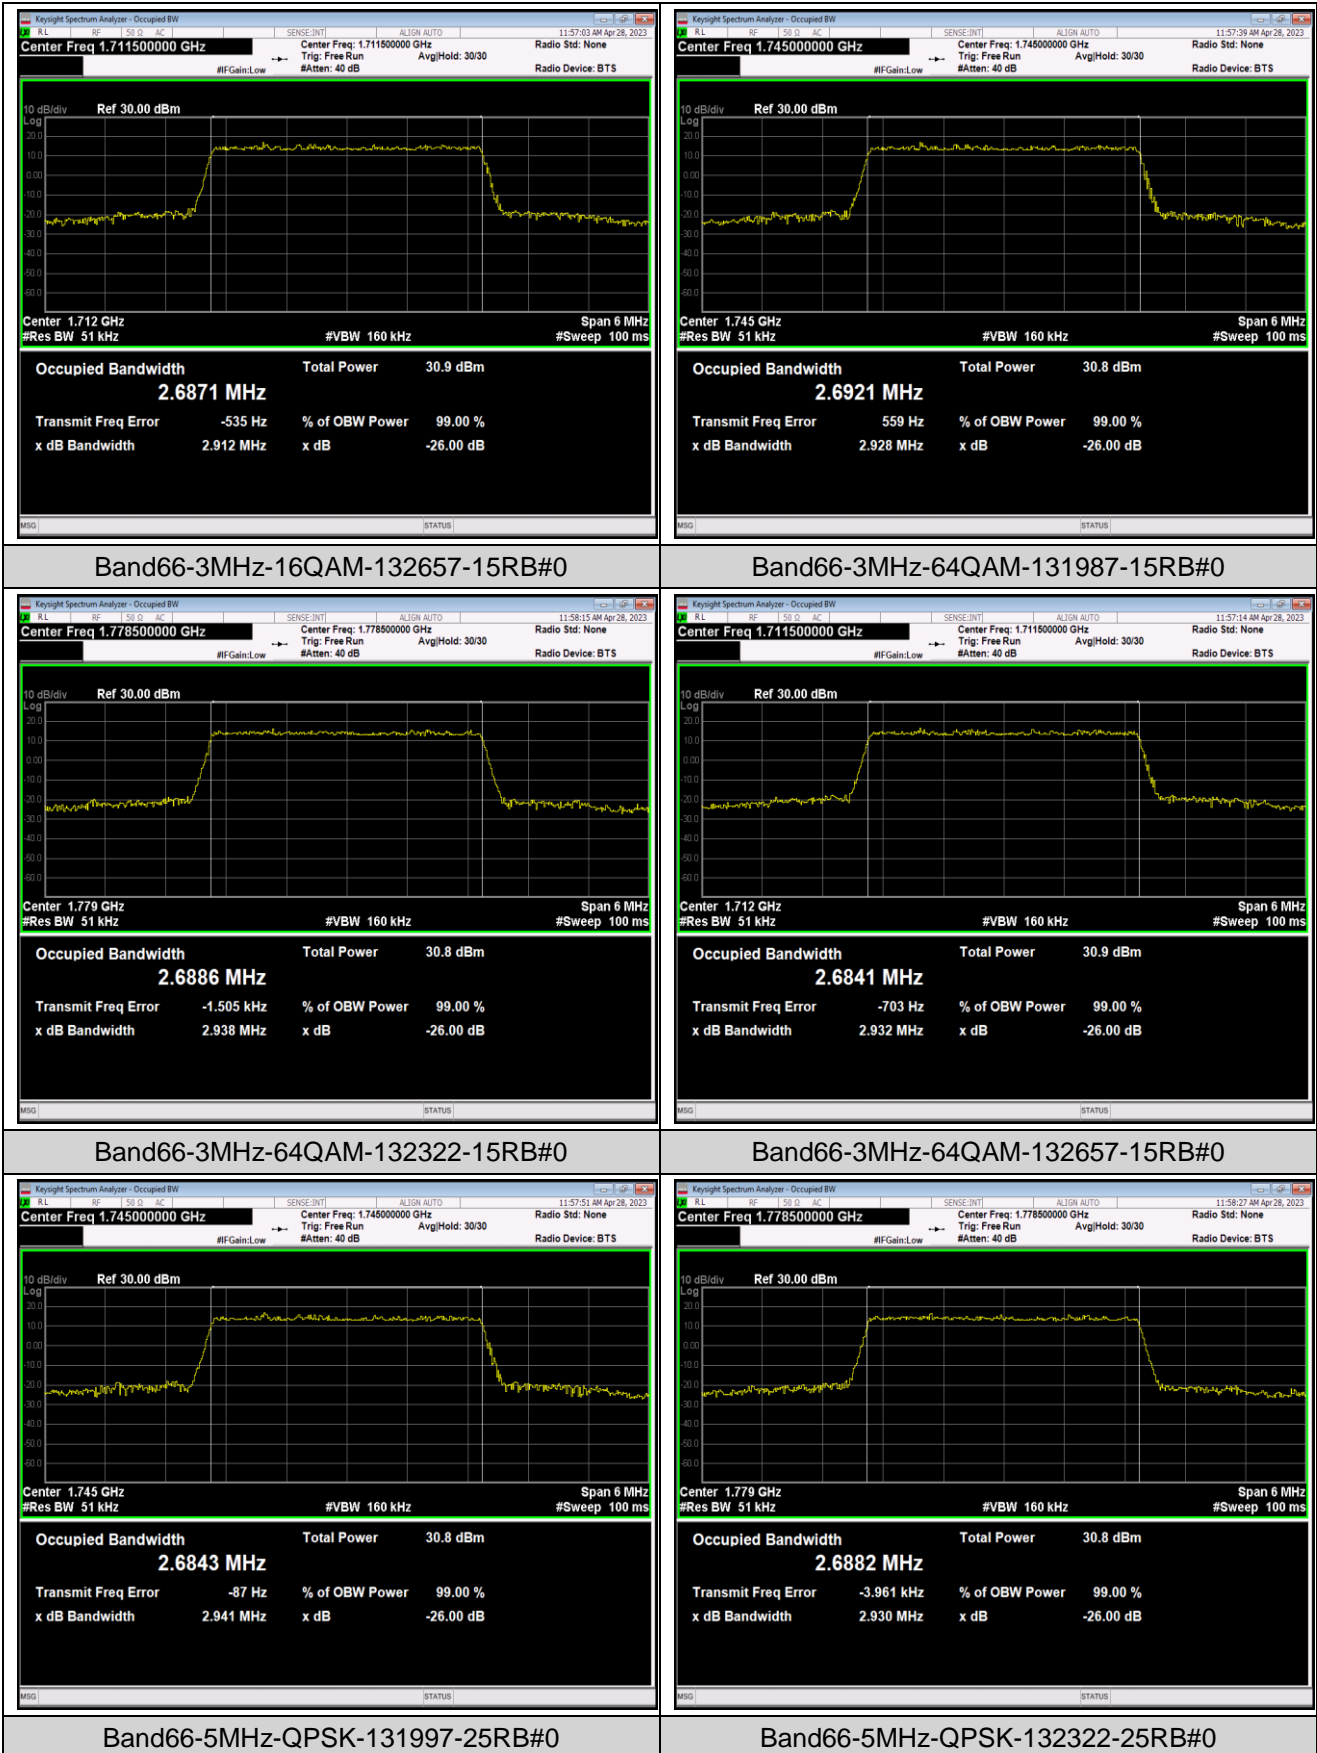

Band41-5MHz-64QAM-41565-25RB#0

Band41-10MHz-QPSK-39700-50RB#0

Band41-10MHz-QPSK-40620-50RB#0

Band41-10MHz-QPSK-41540-50RB#0

Band41-10MHz-16QAM-39700-50RB#0

Band41-10MHz-16QAM-40620-50RB#0

Band41-20MHz-16QAM-41490-100RB#0

Band41-20MHz-64QAM-39750-100RB#0

Band41-20MHz-64QAM-40620-100RB#0

Band41-20MHz-64QAM-41490-100RB#0

Band66-1.4MHz-QPSK-131979-6RB#0

Band66-1.4MHz-QPSK-132322-6RB#0

Band66-5MHz-64QAM-132647-25RB#0

Band66-10MHz-QPSK-132022-50RB#0