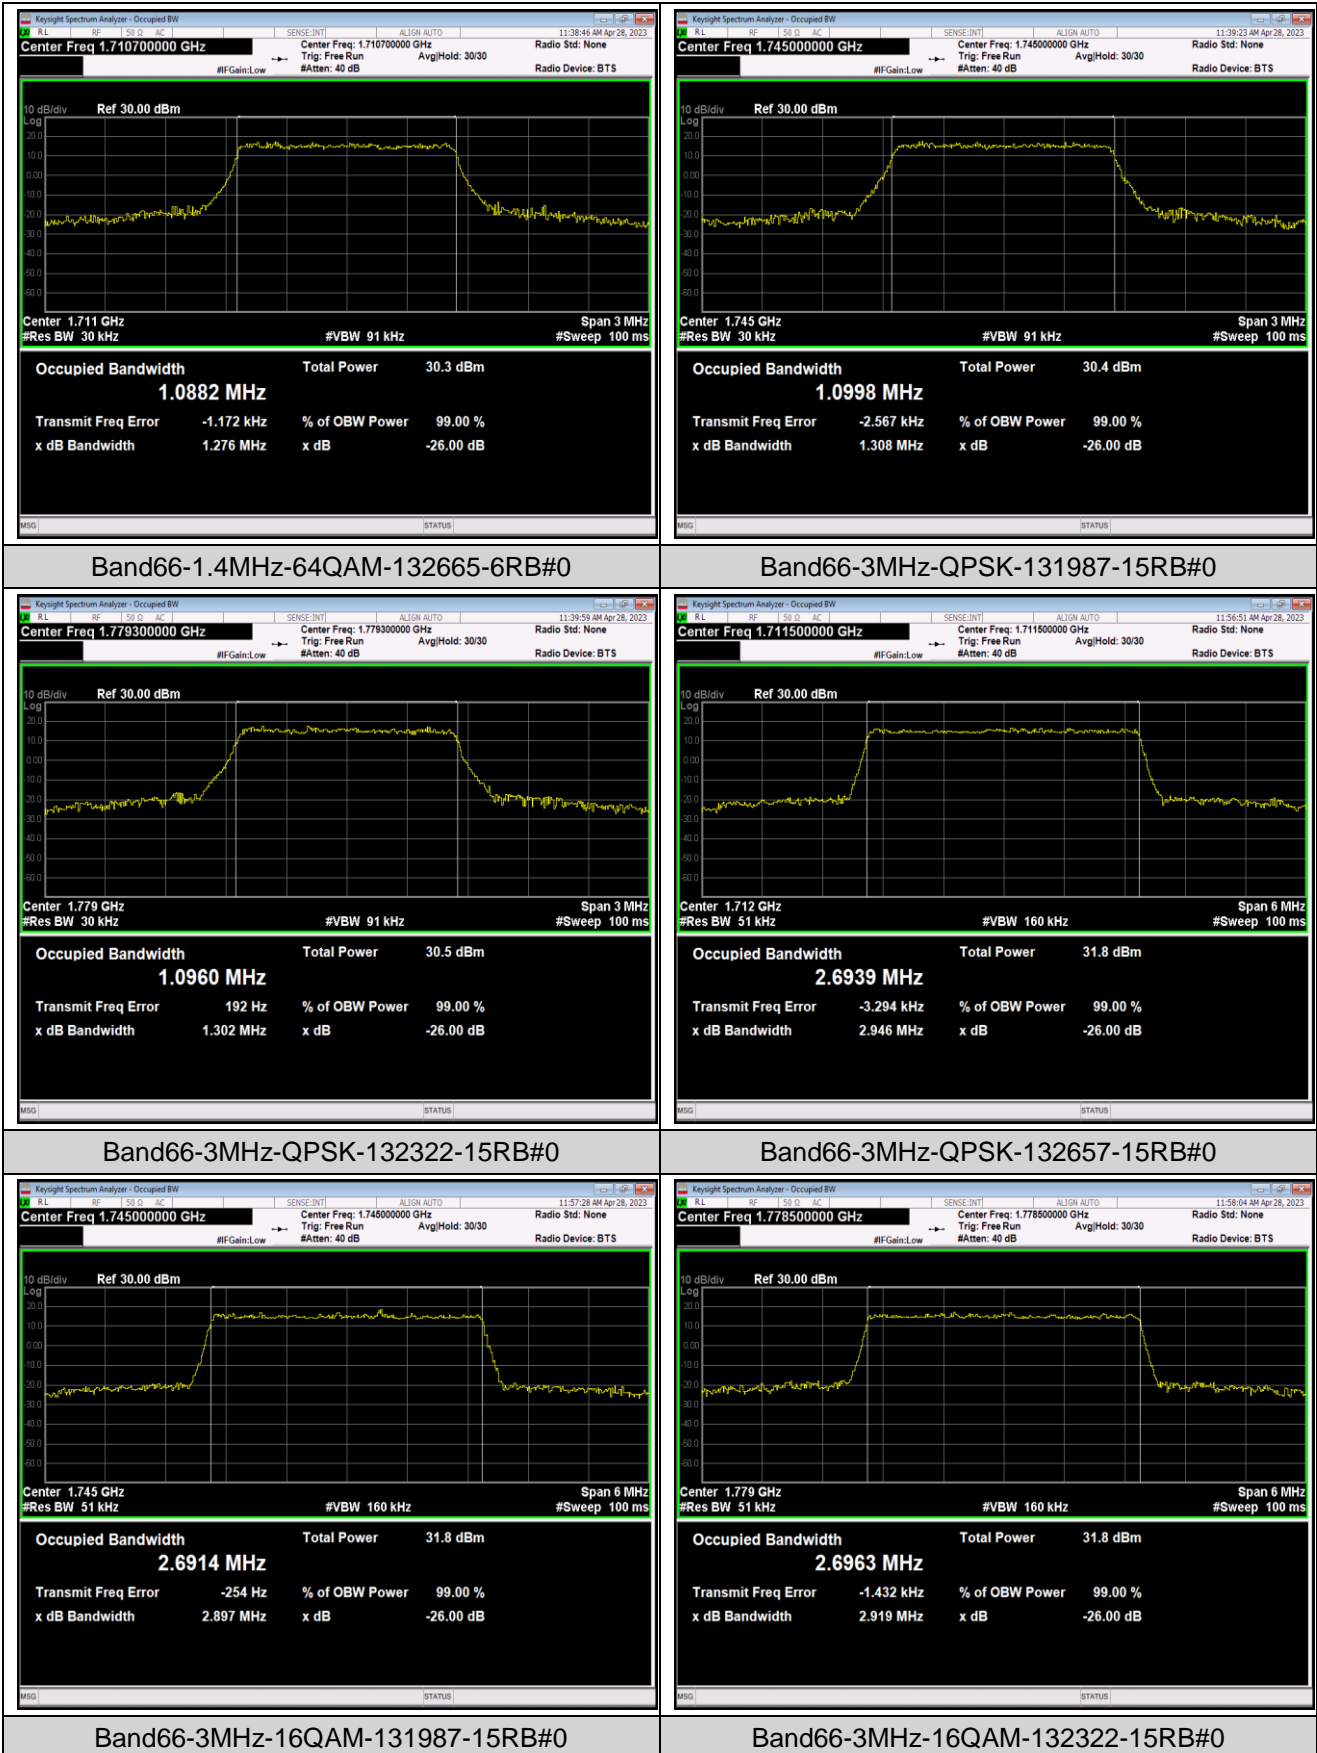

Band41-5MHz-64QAM-41565-25RB#0

Band41-10MHz-QPSK-39700-50RB#0

Band41-10MHz-QPSK-40620-50RB#0

Band41-10MHz-QPSK-41540-50RB#0

Band41-10MHz-16QAM-39700-50RB#0

Band41-10MHz-16QAM-40620-50RB#0

Band41-20MHz-16QAM-41490-100RB#0

Band41-20MHz-64QAM-39750-100RB#0

Band41-20MHz-64QAM-40620-100RB#0

Band41-20MHz-64QAM-41490-100RB#0

Band66-1.4MHz-QPSK-131979-6RB#0

Band66-1.4MHz-QPSK-132322-6RB#0

Band66-5MHz-64QAM-132647-25RB#0

Band66-10MHz-QPSK-132022-50RB#0