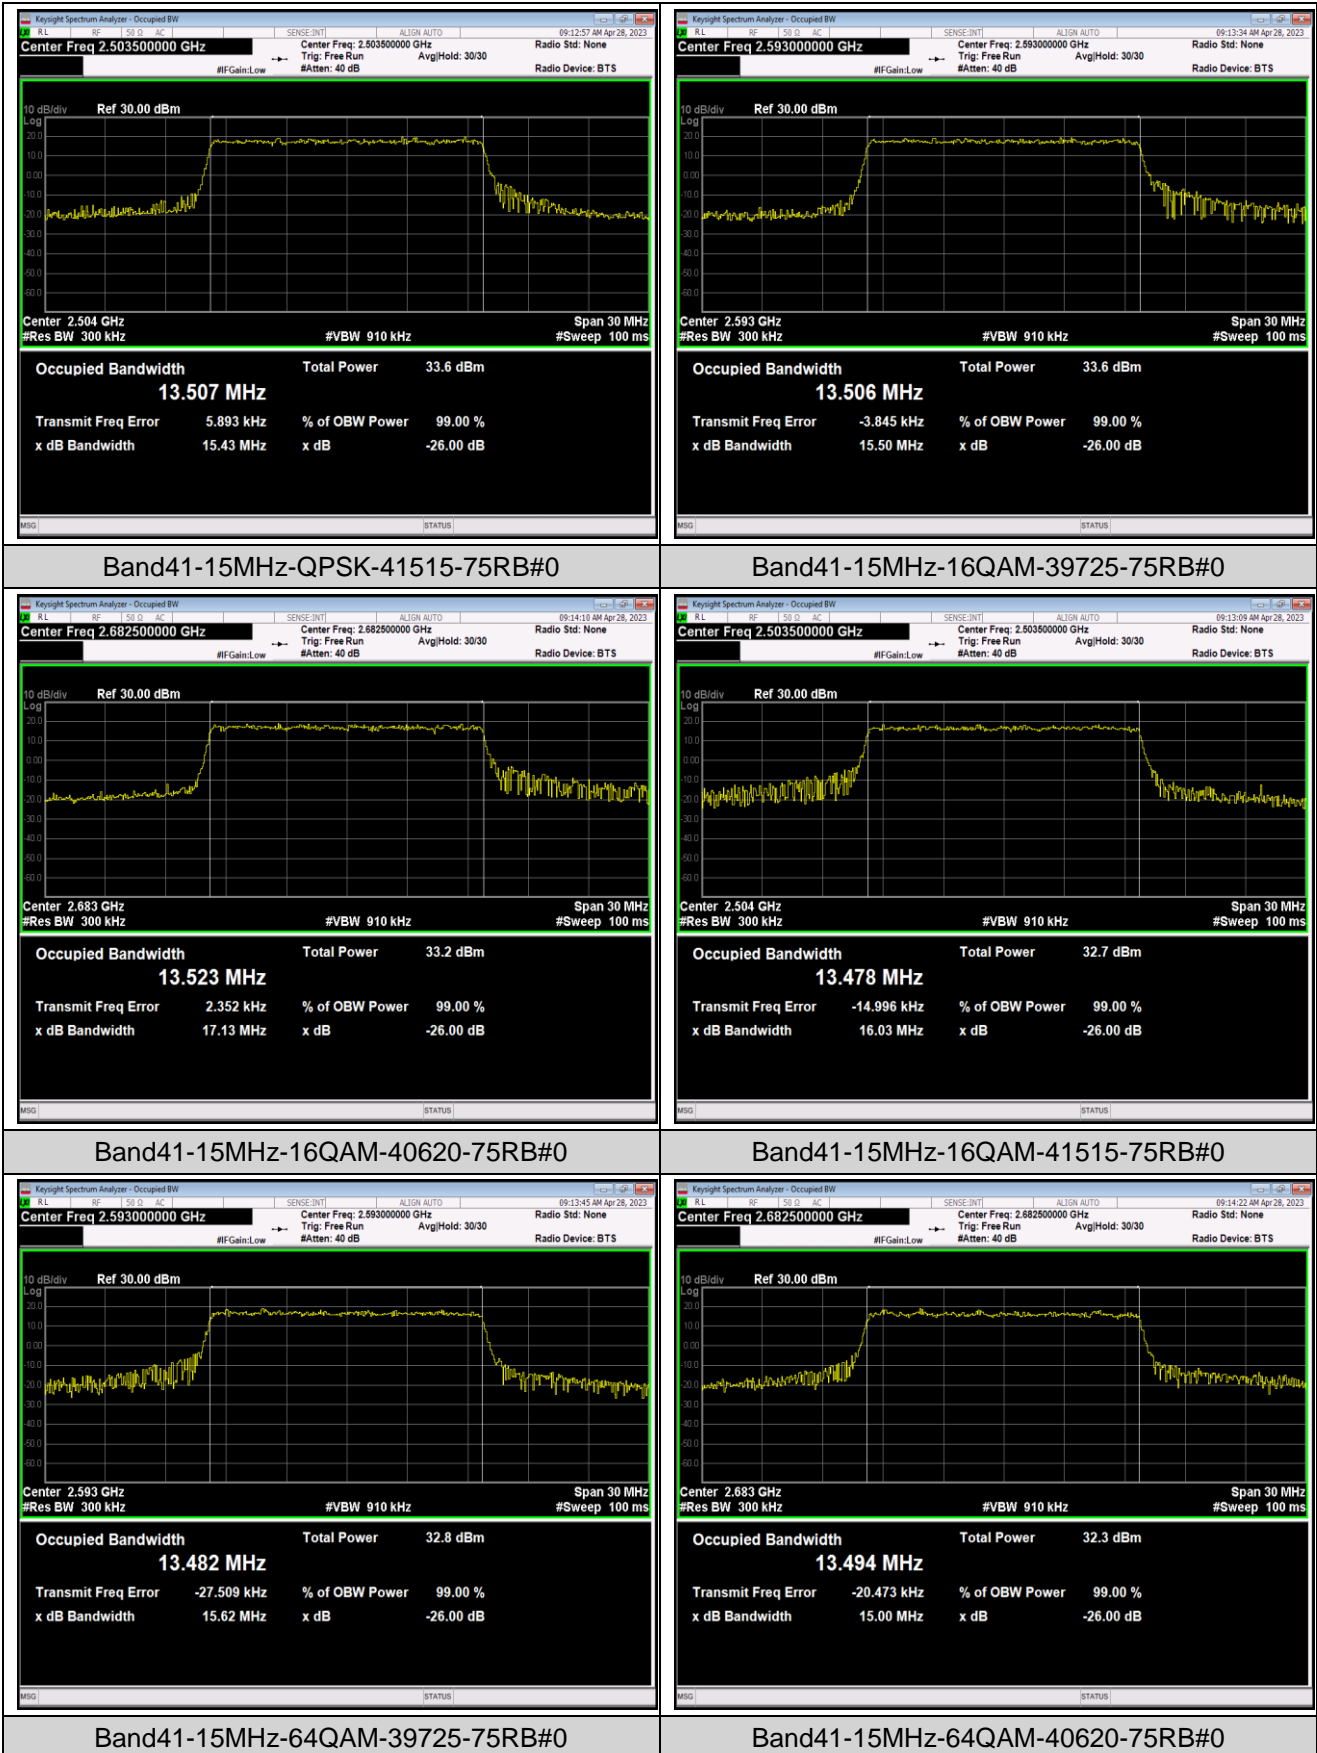

Band41-5MHz-64QAM-41565-25RB#0

Band41-10MHz-QPSK-39700-50RB#0

Band41-10MHz-QPSK-40620-50RB#0

Band41-10MHz-QPSK-41540-50RB#0

Band41-10MHz-16QAM-39700-50RB#0

Band41-10MHz-16QAM-40620-50RB#0

Band41-20MHz-16QAM-41490-100RB#0

Band41-20MHz-64QAM-39750-100RB#0

Band41-20MHz-64QAM-40620-100RB#0

Band41-20MHz-64QAM-41490-100RB#0

Band66-1.4MHz-QPSK-131979-6RB#0

Band66-1.4MHz-QPSK-132322-6RB#0

Band66-5MHz-64QAM-132647-25RB#0

Band66-10MHz-QPSK-132022-50RB#0