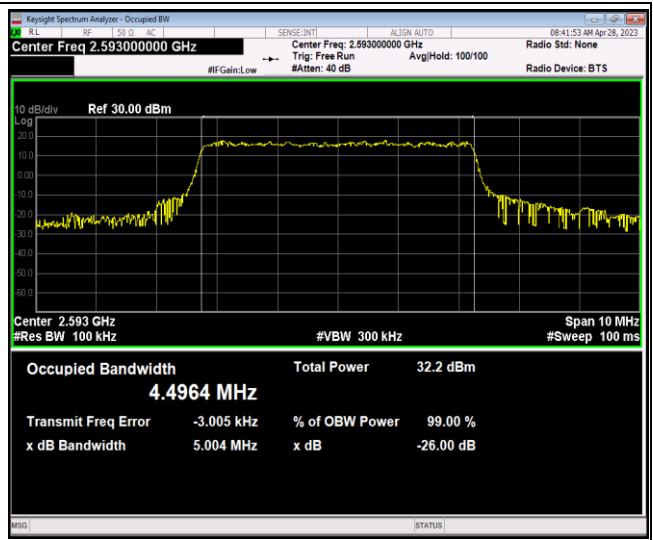

Band41-5MHz-64QAM-41565-25RB#0

Band41-10MHz-QPSK-39700-50RB#0

Band41-10MHz-QPSK-40620-50RB#0

Band41-10MHz-QPSK-41540-50RB#0

Band41-10MHz-16QAM-39700-50RB#0

Band41-10MHz-16QAM-40620-50RB#0

Band41-20MHz-16QAM-41490-100RB#0