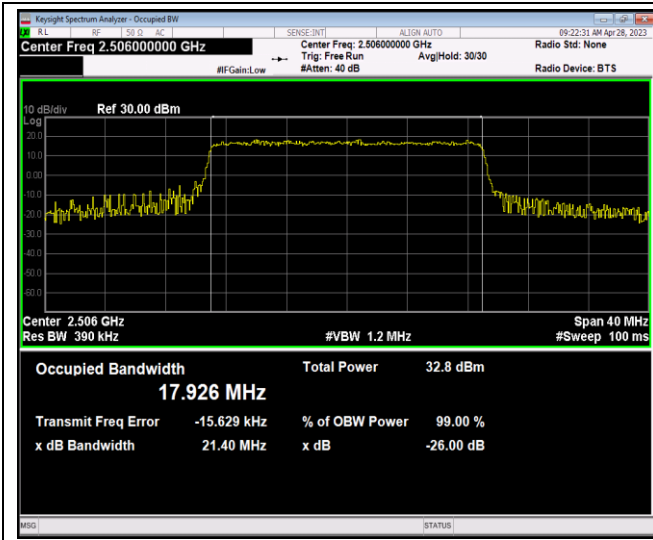

Band41-5MHz-64QAM-41565-25RB#0

Band41-10MHz-QPSK-39700-50RB#0

Band41-10MHz-QPSK-40620-50RB#0

Band41-10MHz-QPSK-41540-50RB#0

Band41-10MHz-16QAM-39700-50RB#0

Band41-10MHz-16QAM-40620-50RB#0

Band41-20MHz-16QAM-41490-100RB#0