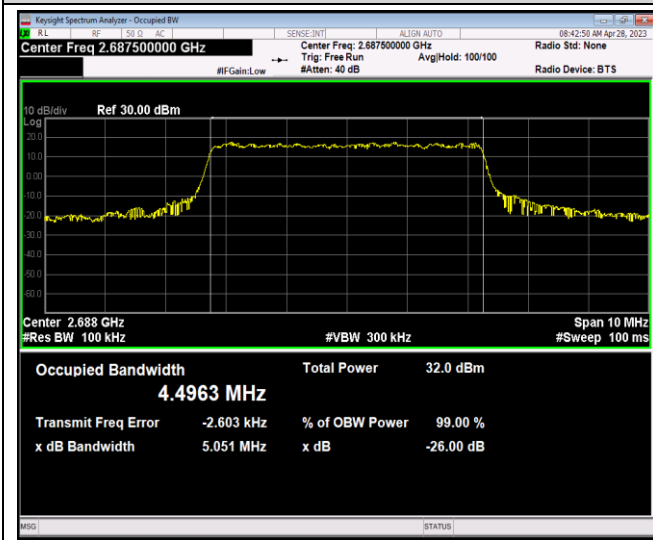

Band41-5MHz-64QAM-41565-25RB#0

Band41-10MHz-QPSK-39700-50RB#0

Band41-10MHz-QPSK-40620-50RB#0

Band41-10MHz-QPSK-41540-50RB#0

Band41-10MHz-16QAM-39700-50RB#0

Band41-10MHz-16QAM-40620-50RB#0

Band41-20MHz-16QAM-41490-100RB#0