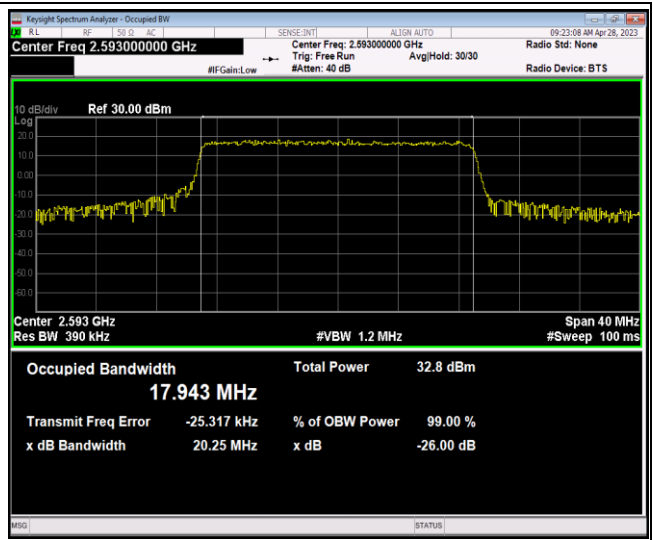

Band41-5MHz-64QAM-41565-25RB#0

Band41-10MHz-QPSK-39700-50RB#0

Band41-10MHz-QPSK-40620-50RB#0

Band41-10MHz-QPSK-41540-50RB#0

Band41-10MHz-16QAM-39700-50RB#0

Band41-10MHz-16QAM-40620-50RB#0

Band41-20MHz-16QAM-41490-100RB#0