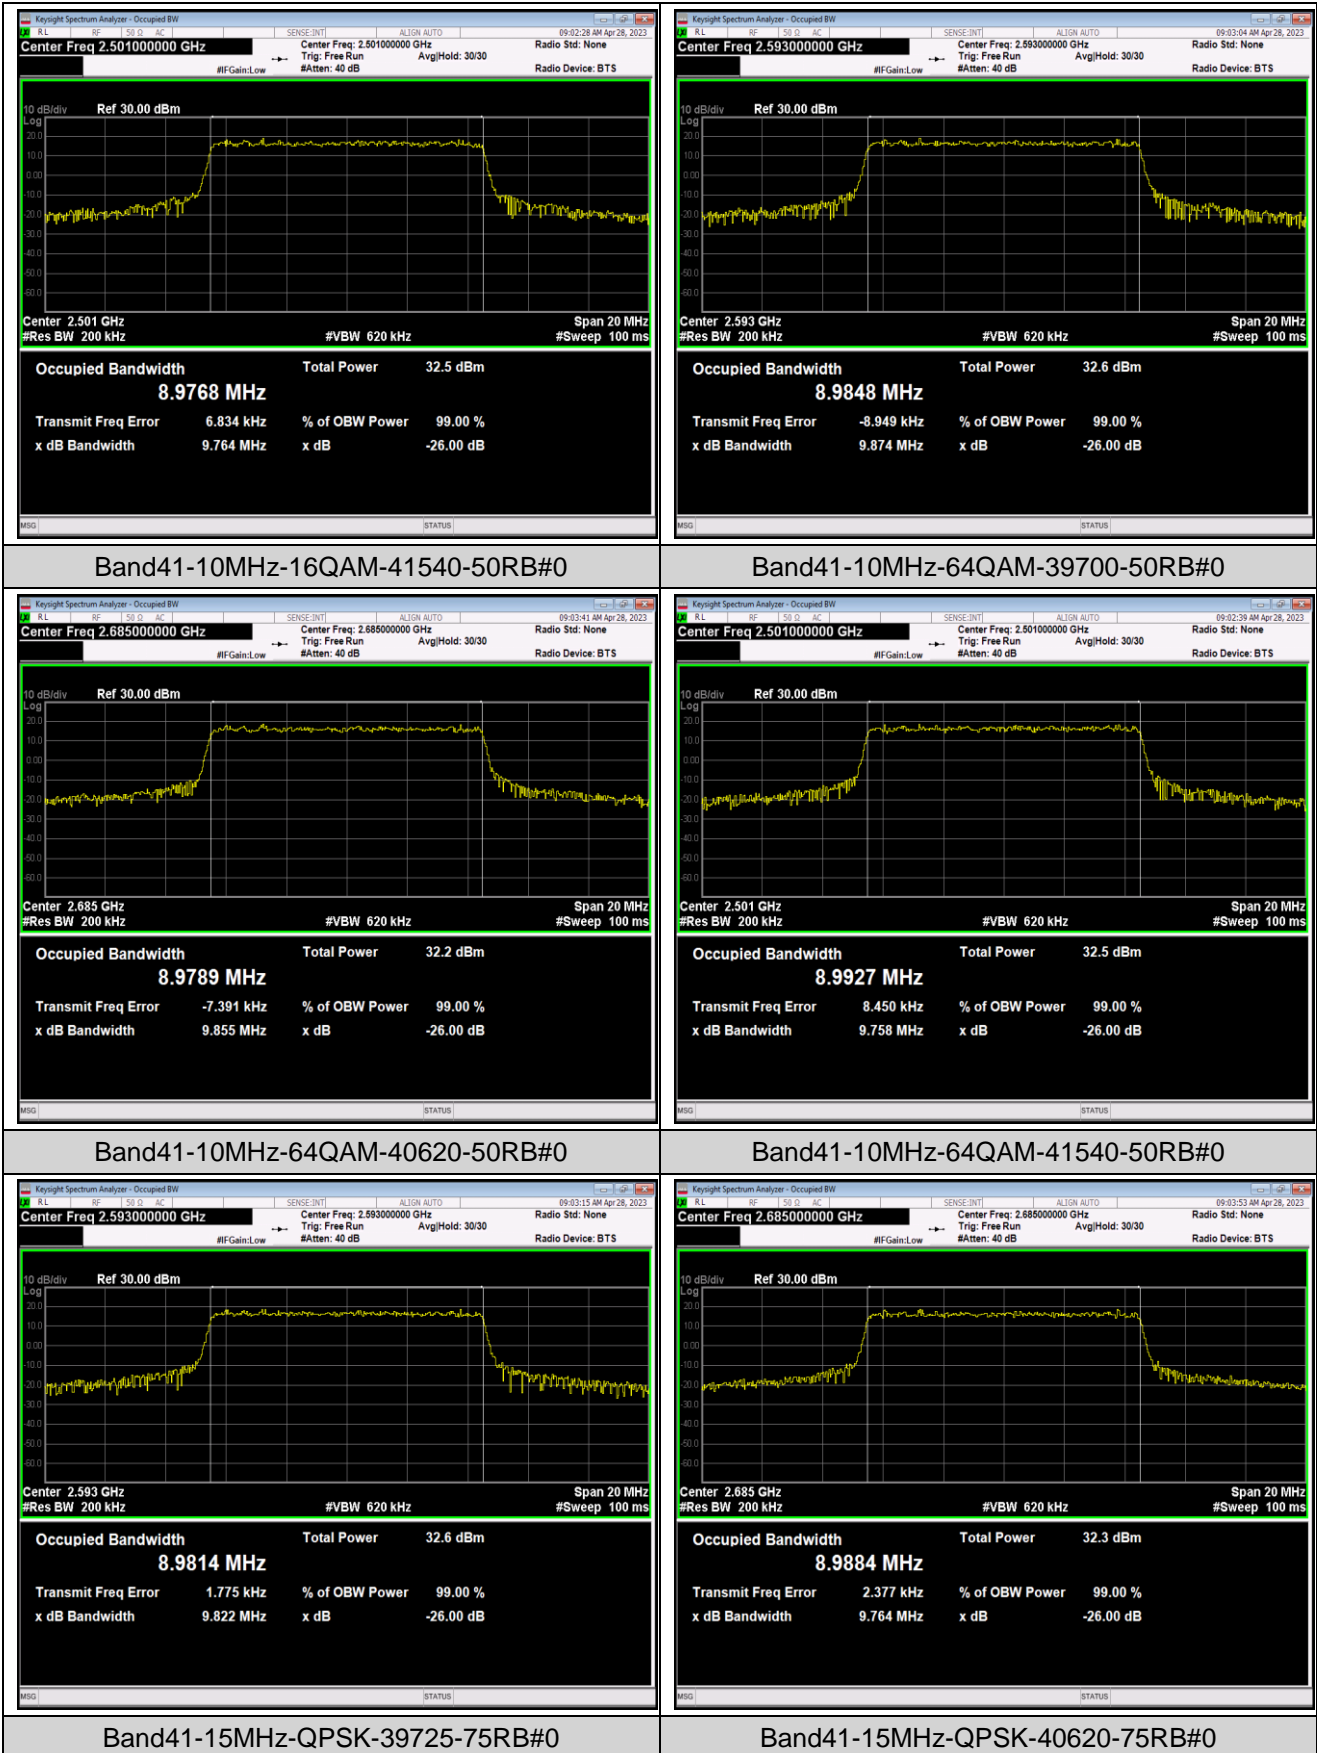

Band41-5MHz-64QAM-41565-25RB#0

Band41-10MHz-QPSK-39700-50RB#0

Band41-10MHz-QPSK-40620-50RB#0

Band41-10MHz-QPSK-41540-50RB#0

Band41-10MHz-16QAM-39700-50RB#0

Band41-10MHz-16QAM-40620-50RB#0

Band41-20MHz-16QAM-41490-100RB#0

Band41-20MHz-64QAM-39750-100RB#0

Band41-20MHz-64QAM-40620-100RB#0

Band41-20MHz-64QAM-41490-100RB#0

Band66-1.4MHz-QPSK-131979-6RB#0

Band66-1.4MHz-QPSK-132322-6RB#0

Band66-5MHz-64QAM-132647-25RB#0

Band66-10MHz-QPSK-132022-50RB#0