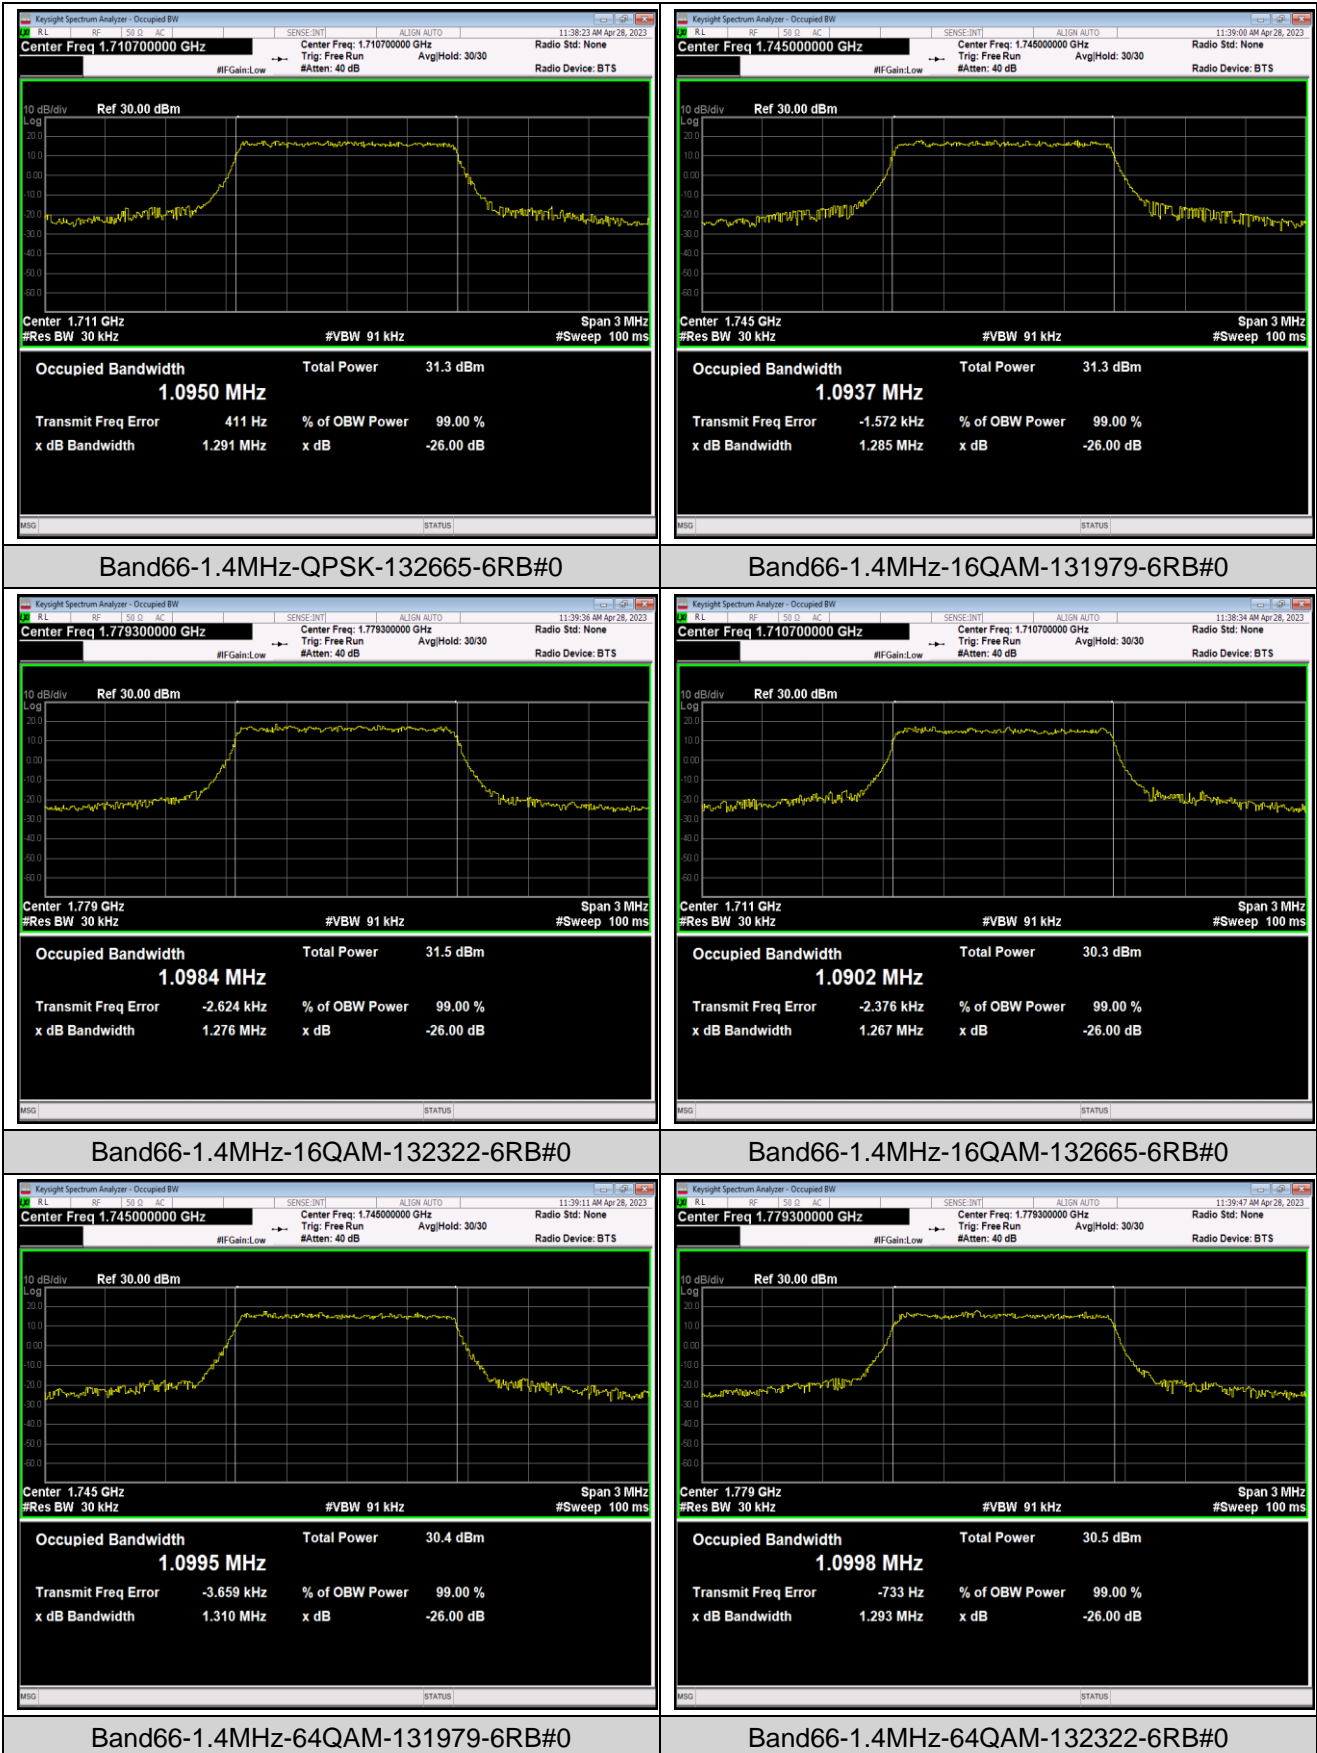

Band41-5MHz-64QAM-41565-25RB#0

Band41-10MHz-QPSK-39700-50RB#0

Band41-10MHz-QPSK-40620-50RB#0

Band41-10MHz-QPSK-41540-50RB#0

Band41-10MHz-16QAM-39700-50RB#0

Band41-10MHz-16QAM-40620-50RB#0

Band41-20MHz-16QAM-41490-100RB#0

Band41-20MHz-64QAM-39750-100RB#0

Band41-20MHz-64QAM-40620-100RB#0

Band41-20MHz-64QAM-41490-100RB#0

Band66-1.4MHz-QPSK-131979-6RB#0

Band66-1.4MHz-QPSK-132322-6RB#0

Band66-5MHz-64QAM-132647-25RB#0

Band66-10MHz-QPSK-132022-50RB#0

Band66-10MHz-QPSK-132322-50RB#0

Band66-10MHz-QPSK-132622-50RB#0

Band66-10MHz-16QAM-132022-50RB#0

Band66-10MHz-16QAM-132322-50RB#0