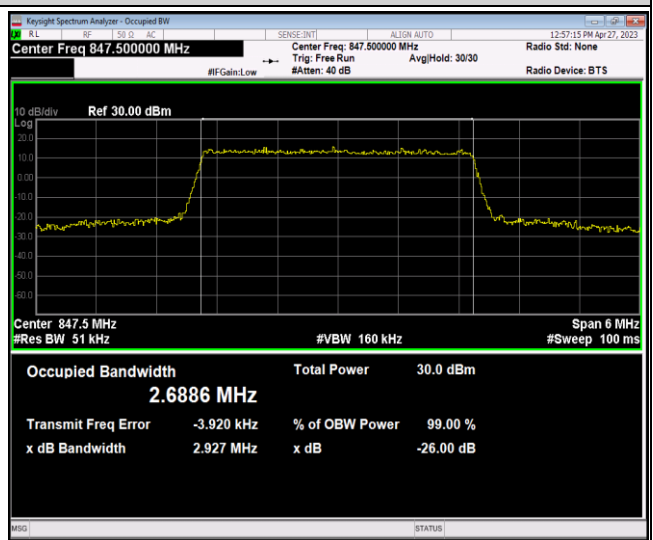

Band5-3MHz-64QAM-20635-15RB#0

Band5-5MHz-QPSK-20525-25RB#0