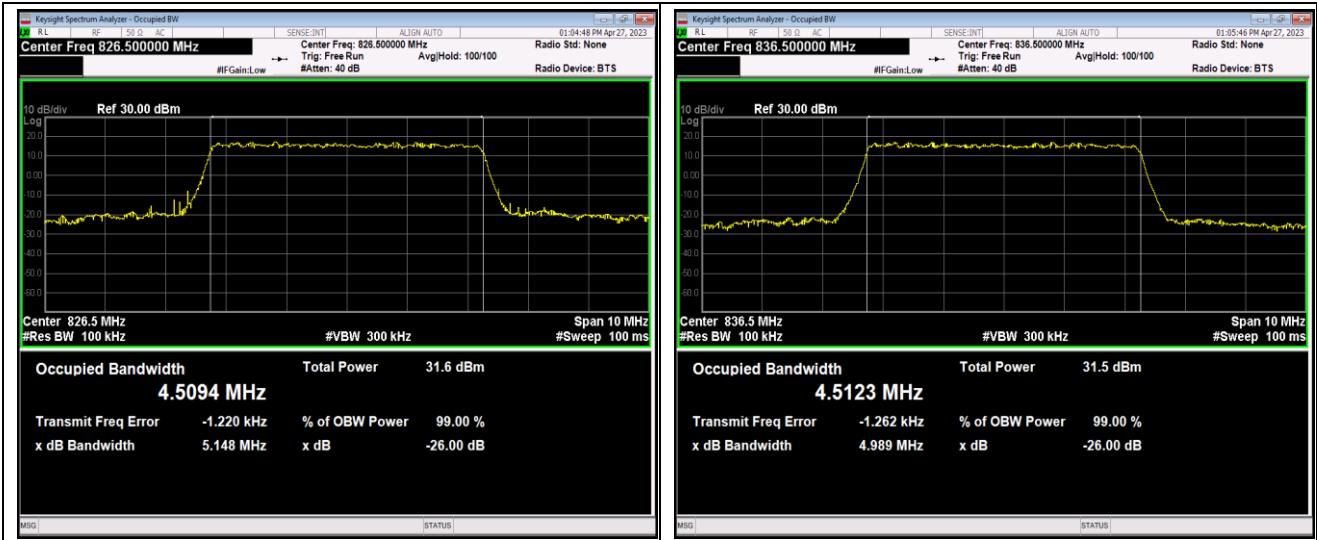

Band5-5MHz-QPSK-20425-25RB#0

Band5-5MHz-QPSK-20525-25RB#0

Band5-5MHz-QPSK-20625-25RB#0

Band5-5MHz-16QAM-20425-25RB#0