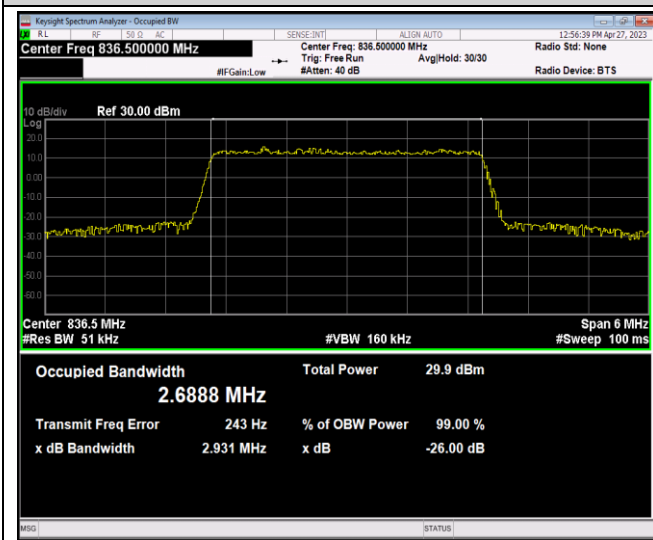

Band5-3MHz-QPSK-20635-15RB#0

Band5-3MHz-16QAM-20415-15RB#0

Band5-3MHz-16QAM-20525-15RB#0

Band5-3MHz-16QAM-20635-15RB#0

Band5-3MHz-64QAM-20415-15RB#0

Band5-3MHz-64QAM-20525-15RB#0

Band5-3MHz-64QAM-20635-15RB#0