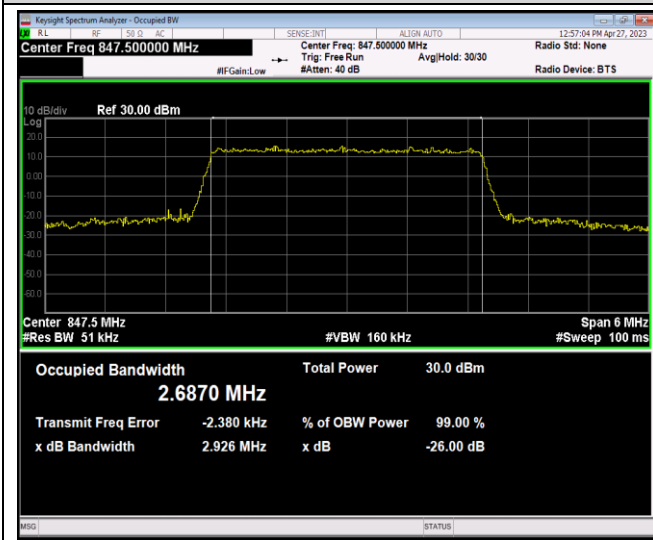

Band5-3MHz-QPSK-20635-15RB#0

Band5-3MHz-16QAM-20415-15RB#0

Band5-3MHz-16QAM-20525-15RB#0

Band5-3MHz-16QAM-20635-15RB#0

Band5-3MHz-64QAM-20415-15RB#0

Band5-3MHz-64QAM-20525-15RB#0

Band5-3MHz-64QAM-20635-15RB#0