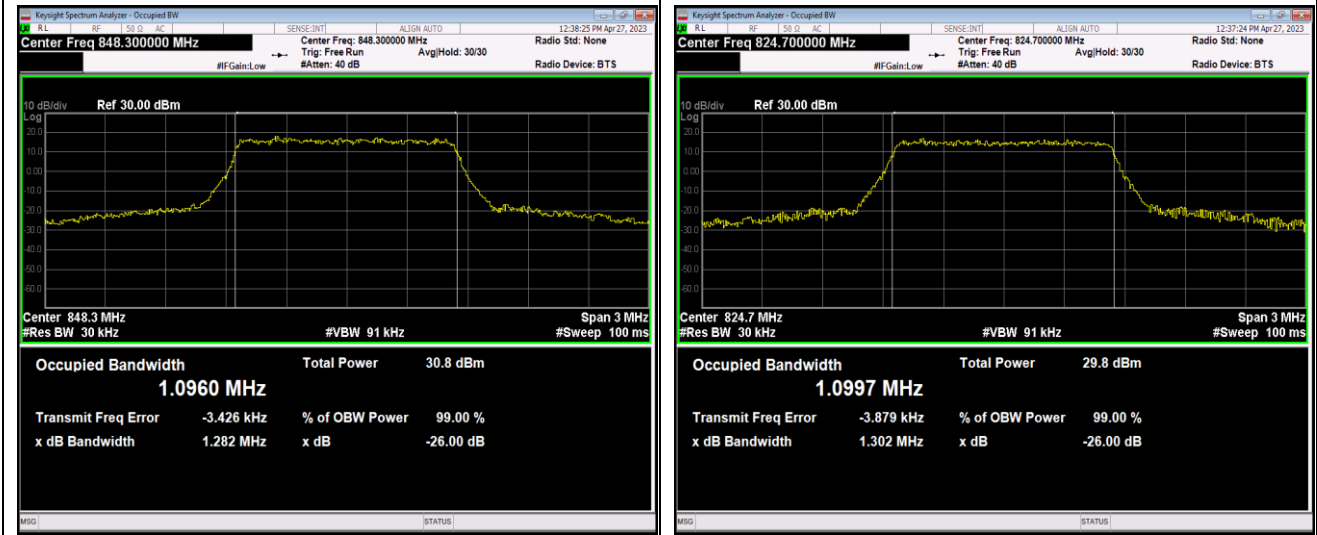

Band2-20MHz-64QAM-18700-100RB#0

Band2-20MHz-64QAM-18900-100RB#0

Band2-20MHz-64QAM-19100-100RB#0

Band5-1.4MHz-QPSK-20407-6RB#0

Band5-1.4MHz-QPSK-20525-6RB#0

Band5-1.4MHz-QPSK-20643-6RB#0

Band5-1.4MHz-16QAM-20407-6RB#0