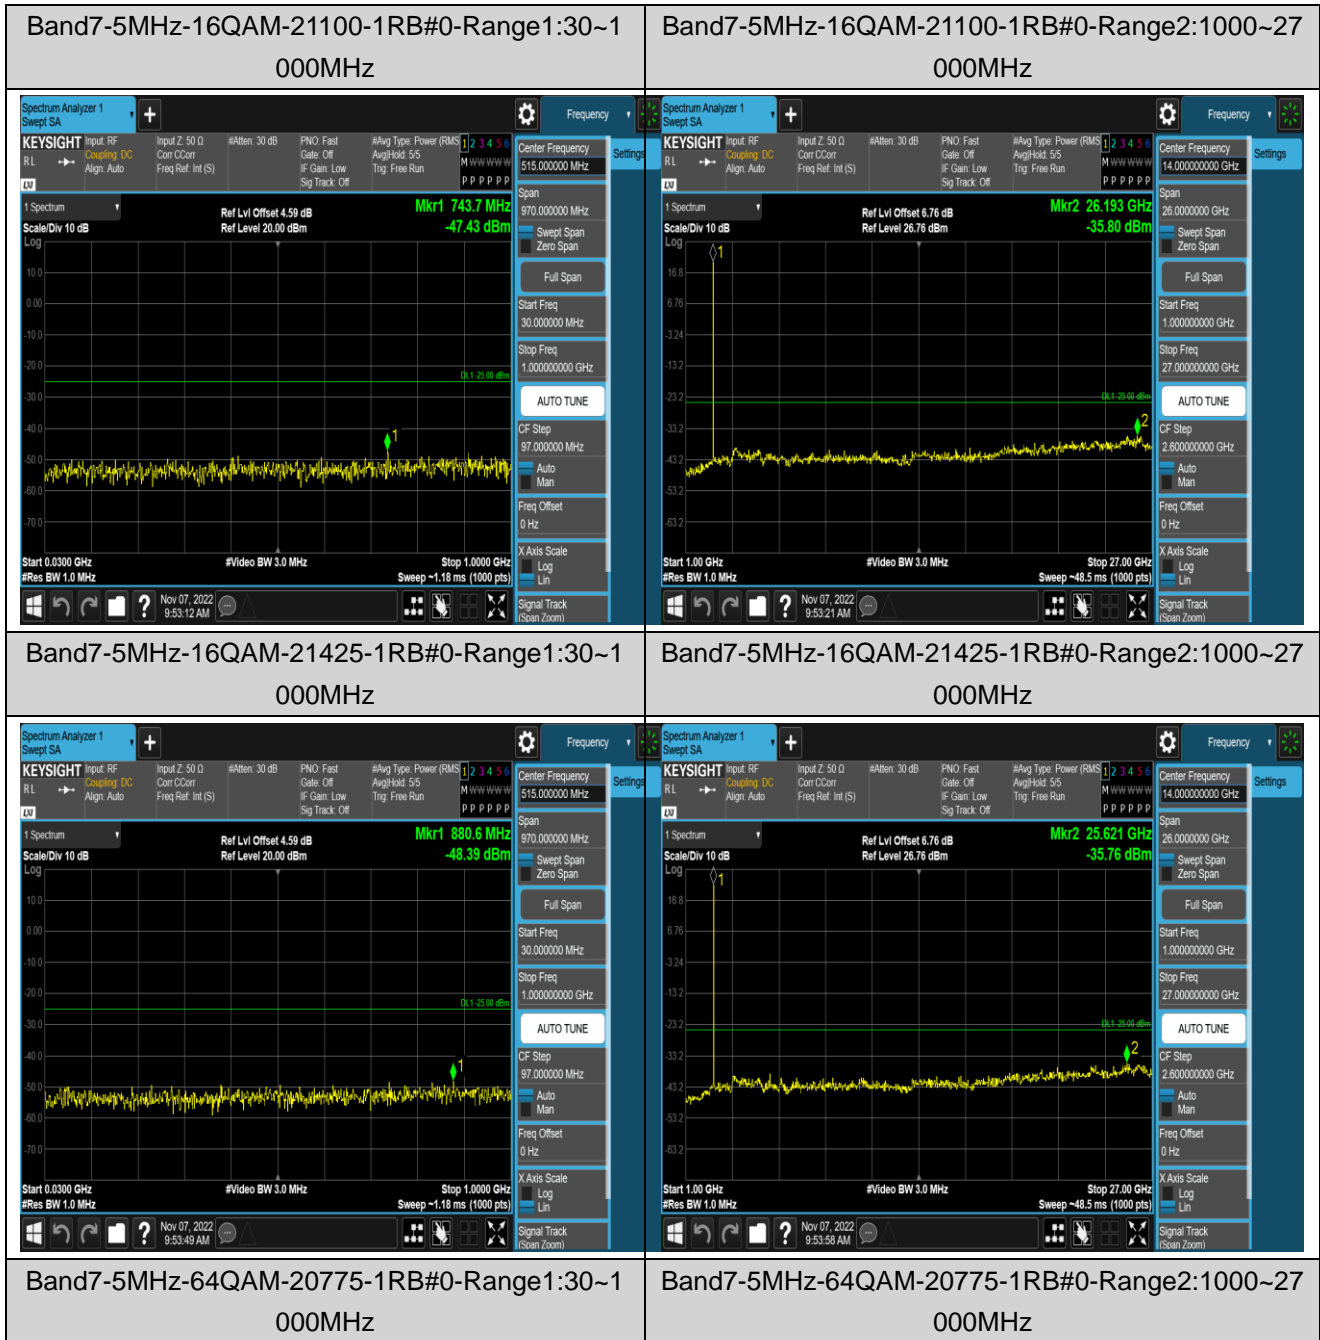

Band5-1.4MHz-16QAM-20643-1RB#0-Range1:30~1000MHz

Band5-1.4MHz-16QAM-20643-1RB#0-Range2:1000~10000MHz

Band5-1.4MHz-64QAM-20407-1RB#0-Range1:30~1000MHz

Band5-1.4MHz-64QAM-20407-1RB#0-Range2:1000~10000MHz

Band5-10MHz-QPSK-20525-1RB#0-Range1:30~1000MHz

Band5-10MHz-QPSK-20525-1RB#0-Range2:1000~10000MHz

Band5-10MHz-QPSK-20600-1RB#0-Range1:30~1000MHz

Band5-10MHz-QPSK-20600-1RB#0-Range2:1000~10000MHz

Band5-10MHz-64QAM-20450-1RB#0-Range1:30~1000MHz

Band5-10MHz-64QAM-20450-1RB#0-Range2:1000~10000MHz

Band5-10MHz-64QAM-20525-1RB#0-Range1:30~1000MHz

Band5-10MHz-64QAM-20525-1RB#0-Range2:1000~10000MHz

Band7-5MHz-QPSK-21425-1RB#0-Range1:30~1000MHz

Band7-5MHz-QPSK-21425-1RB#0-Range2:1000~2700MHz

Band7-5MHz-16QAM-20775-1RB#0-Range1:30~1000MHz

Band7-5MHz-16QAM-20775-1RB#0-Range2:1000~2700MHz

Band7-5MHz-64QAM-21100-1RB#0-Range1:30~1000MHz

Band7-5MHz-64QAM-21100-1RB#0-Range2:1000~27000MHz

Band7-5MHz-64QAM-21425-1RB#0-Range1:30~1000MHz

Band7-5MHz-64QAM-21425-1RB#0-Range2:1000~27000MHz