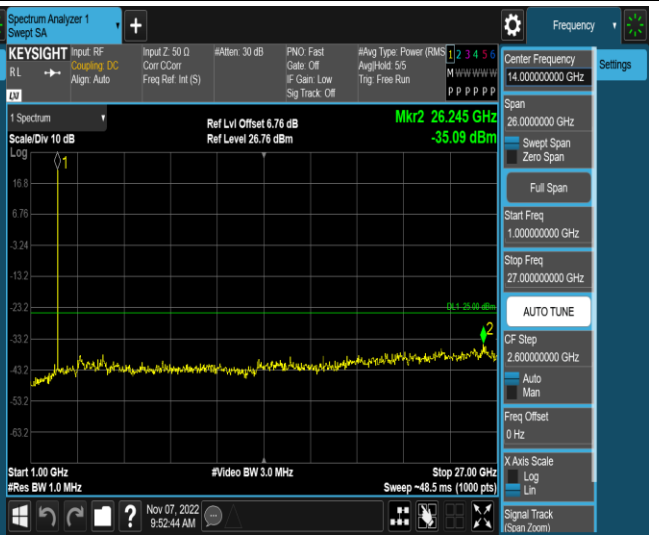

Band7-5MHz-16QAM-20775-1RB#0-Range2:1000~2700MHz