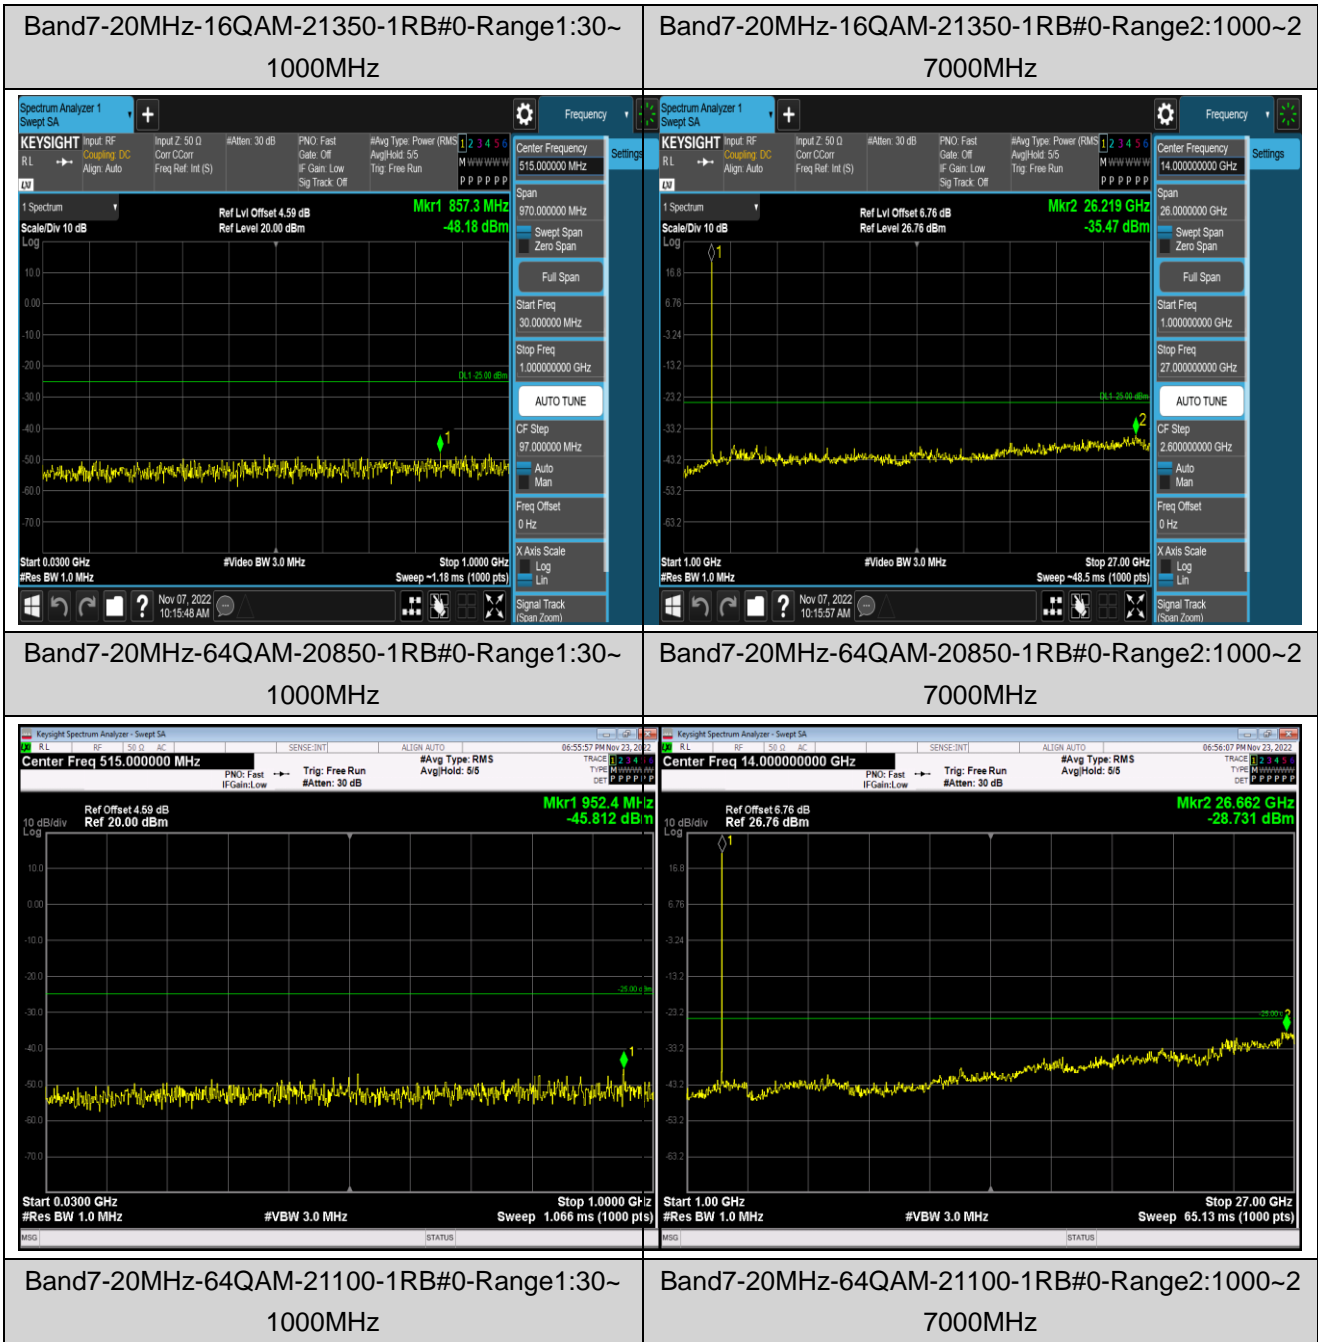

Band5-10MHz-QPSK-20525-1RB#0-Range2:1000~10000MHz

Band5-10MHz-QPSK-20600-1RB#0-Range1:30~1000MHz

Band5-10MHz-QPSK-20600-1RB#0-Range2:1000~10000MHz

Band5-10MHz-64QAM-20450-1RB#0-Range1:30~1000MHz

Band5-10MHz-64QAM-20450-1RB#0-Range2:1000~10000MHz

Band7-5MHz-16QAM-20775-1RB#0-Range2:1000~2700MHz

Band7-5MHz-64QAM-21100-1RB#0-Range1:30~1000MHz

Band7-5MHz-64QAM-21100-1RB#0-Range2:1000~27000MHz

Band7-5MHz-64QAM-21425-1RB#0-Range1:30~1000MHz

Band7-5MHz-64QAM-21425-1RB#0-Range2:1000~27000MHz

Band7-20MHz-16QAM-20850-1RB#0-Range1:30~1000MHz

Band7-20MHz-16QAM-20850-1RB#0-Range2:1000~2700MHz

Band7-20MHz-16QAM-21100-1RB#0-Range1:30~1000MHz

Band7-20MHz-16QAM-21100-1RB#0-Range2:1000~2700MHz

Band7-20MHz-64QAM-21350-1RB#0-Range1:30~1000MHz

Band7-20MHz-64QAM-21350-1RB#0-Range2:1000~27000MHz

Band41-5MHz-QPSK-39675-1RB#0-Range1:30~1000MHz

Band41-5MHz-QPSK-39675-1RB#0-Range2:1000~27000MHz