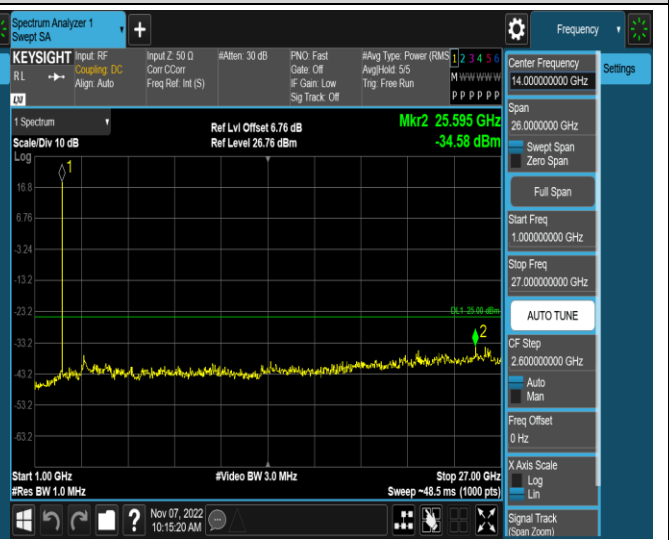

Band7-20MHz-16QAM-21100-1RB#0-Range2:1000~2700MHz