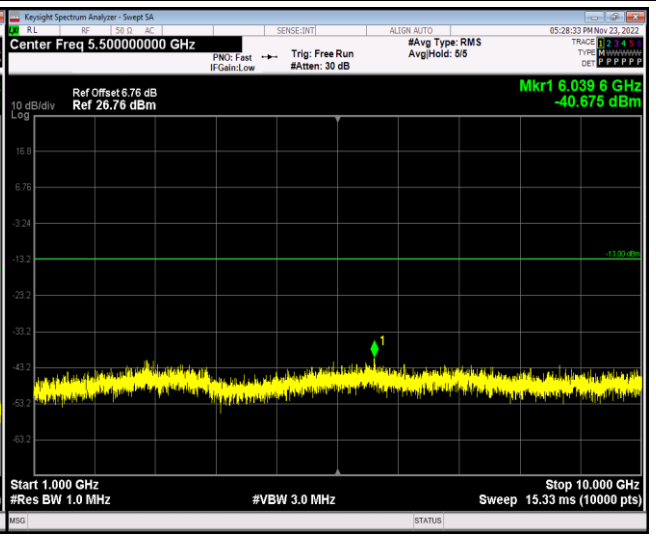

Band5-10MHz-64QAM-20525-1RB#0-Range2:1000~10000MHz