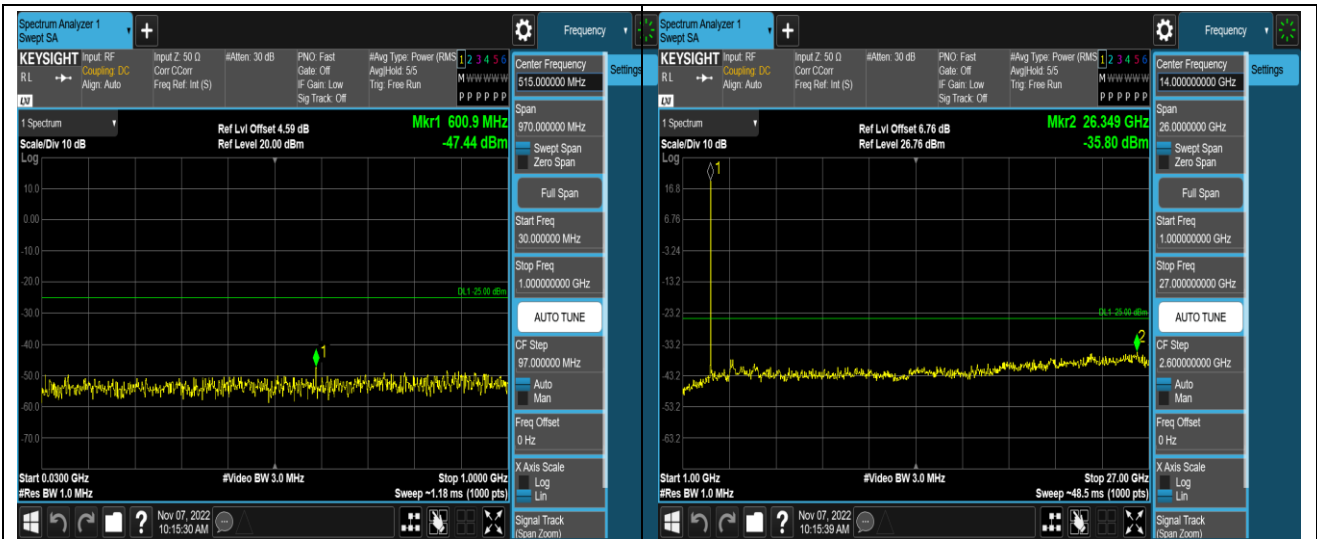

Band7-5MHz-16QAM-20775-1RB#0-Range2:1000~2700MHz

Band7-5MHz-64QAM-21100-1RB#0-Range1:30~1000MHz

Band7-5MHz-64QAM-21100-1RB#0-Range2:1000~27000MHz

Band7-5MHz-64QAM-21425-1RB#0-Range1:30~1000MHz

Band7-5MHz-64QAM-21425-1RB#0-Range2:1000~27000MHz