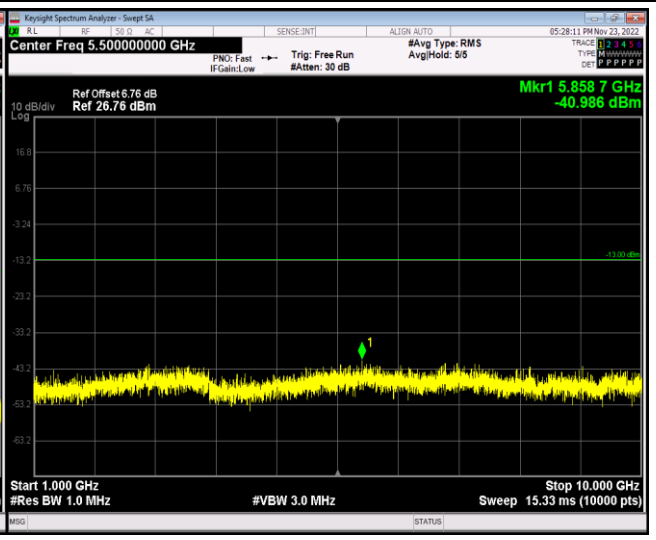

Band5-10MHz-QPSK-20525-1RB#0-Range2:1000~10000MHz

Band5-10MHz-QPSK-20600-1RB#0-Range1:30~1000MHz

Band5-10MHz-QPSK-20600-1RB#0-Range2:1000~10000MHz

Band5-10MHz-64QAM-20450-1RB#0-Range1:30~1000MHz

Band5-10MHz-64QAM-20450-1RB#0-Range2:1000~10000MHz