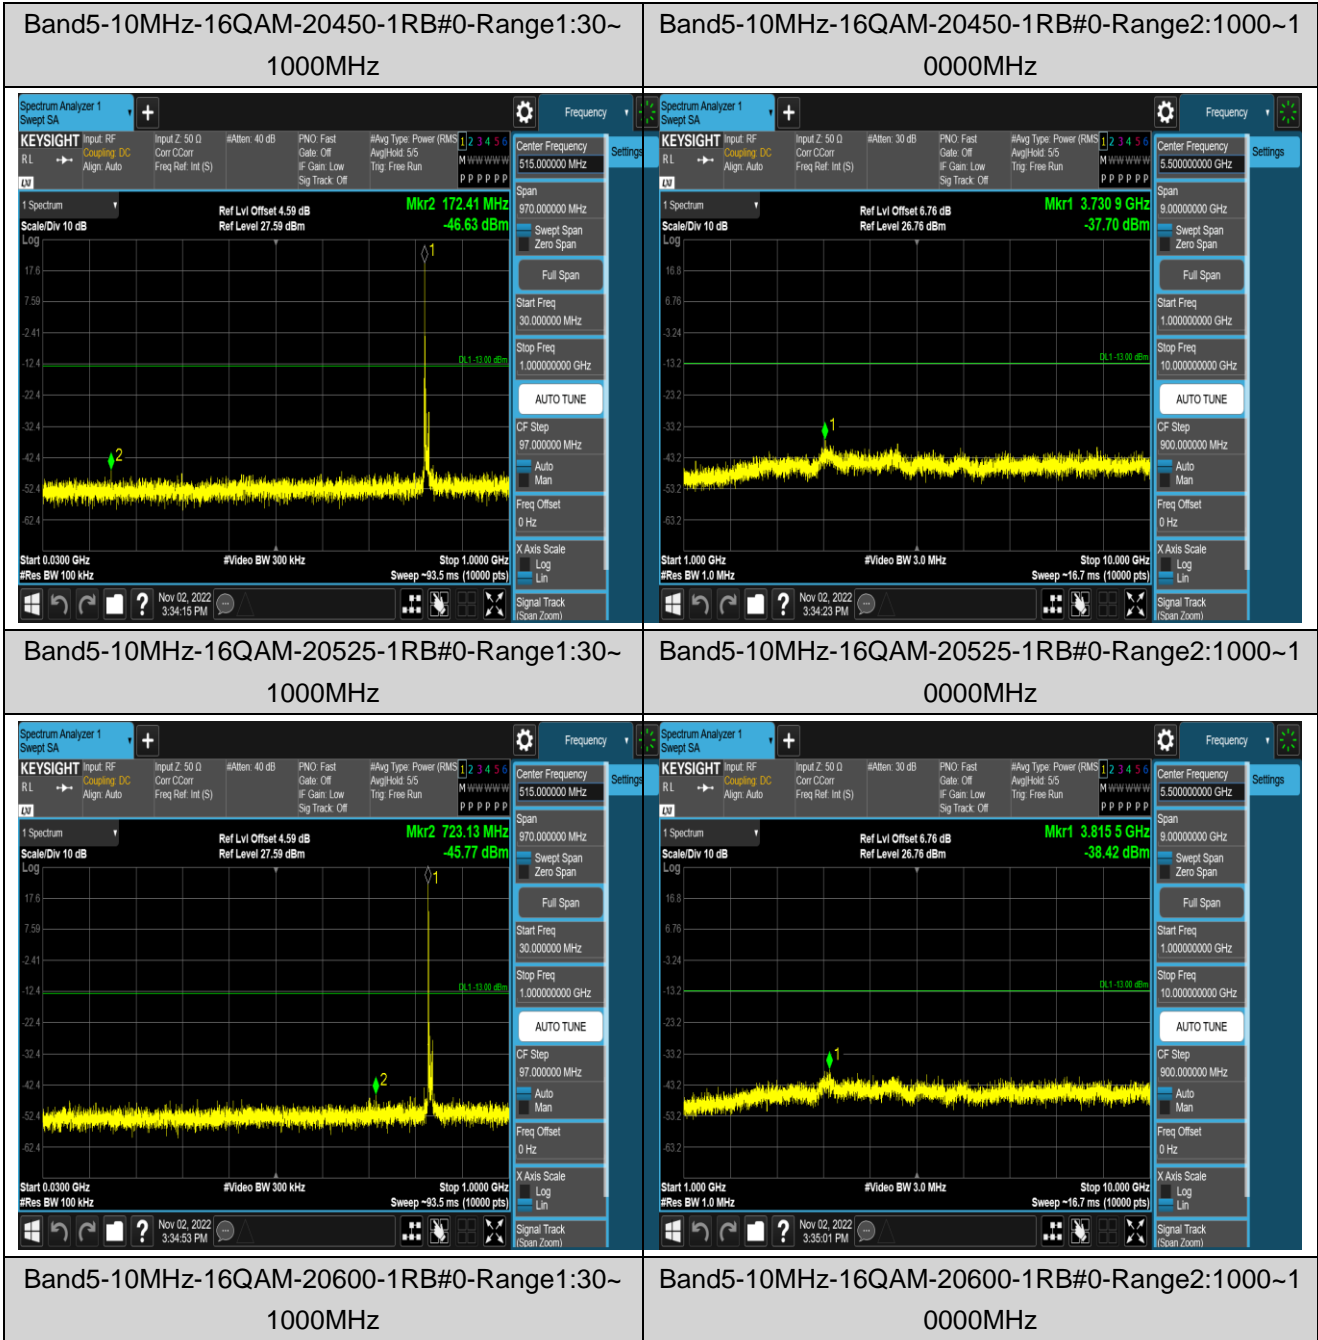

Band5-1.4MHz-16QAM-20643-1RB#0-Range1:30~1000MHz

Band5-1.4MHz-16QAM-20643-1RB#0-Range2:1000~10000MHz

Band5-1.4MHz-64QAM-20407-1RB#0-Range1:30~1000MHz

Band5-1.4MHz-64QAM-20407-1RB#0-Range2:1000~10000MHz

Band5-10MHz-QPSK-20525-1RB#0-Range1:30~1000MHz

Band5-10MHz-QPSK-20525-1RB#0-Range2:1000~10000MHz

Band5-10MHz-QPSK-20600-1RB#0-Range1:30~1000MHz

Band5-10MHz-QPSK-20600-1RB#0-Range2:1000~10000MHz

Band5-10MHz-64QAM-20450-1RB#0-Range1:30~1000MHz

Band5-10MHz-64QAM-20450-1RB#0-Range2:1000~10000MHz

Band5-10MHz-64QAM-20525-1RB#0-Range1:30~1000MHz

Band5-10MHz-64QAM-20525-1RB#0-Range2:1000~10000MHz

Band7-5MHz-QPSK-21425-1RB#0-Range1:30~1000MHz

Band7-5MHz-QPSK-21425-1RB#0-Range2:1000~2700MHz

Band7-5MHz-16QAM-20775-1RB#0-Range1:30~1000MHz