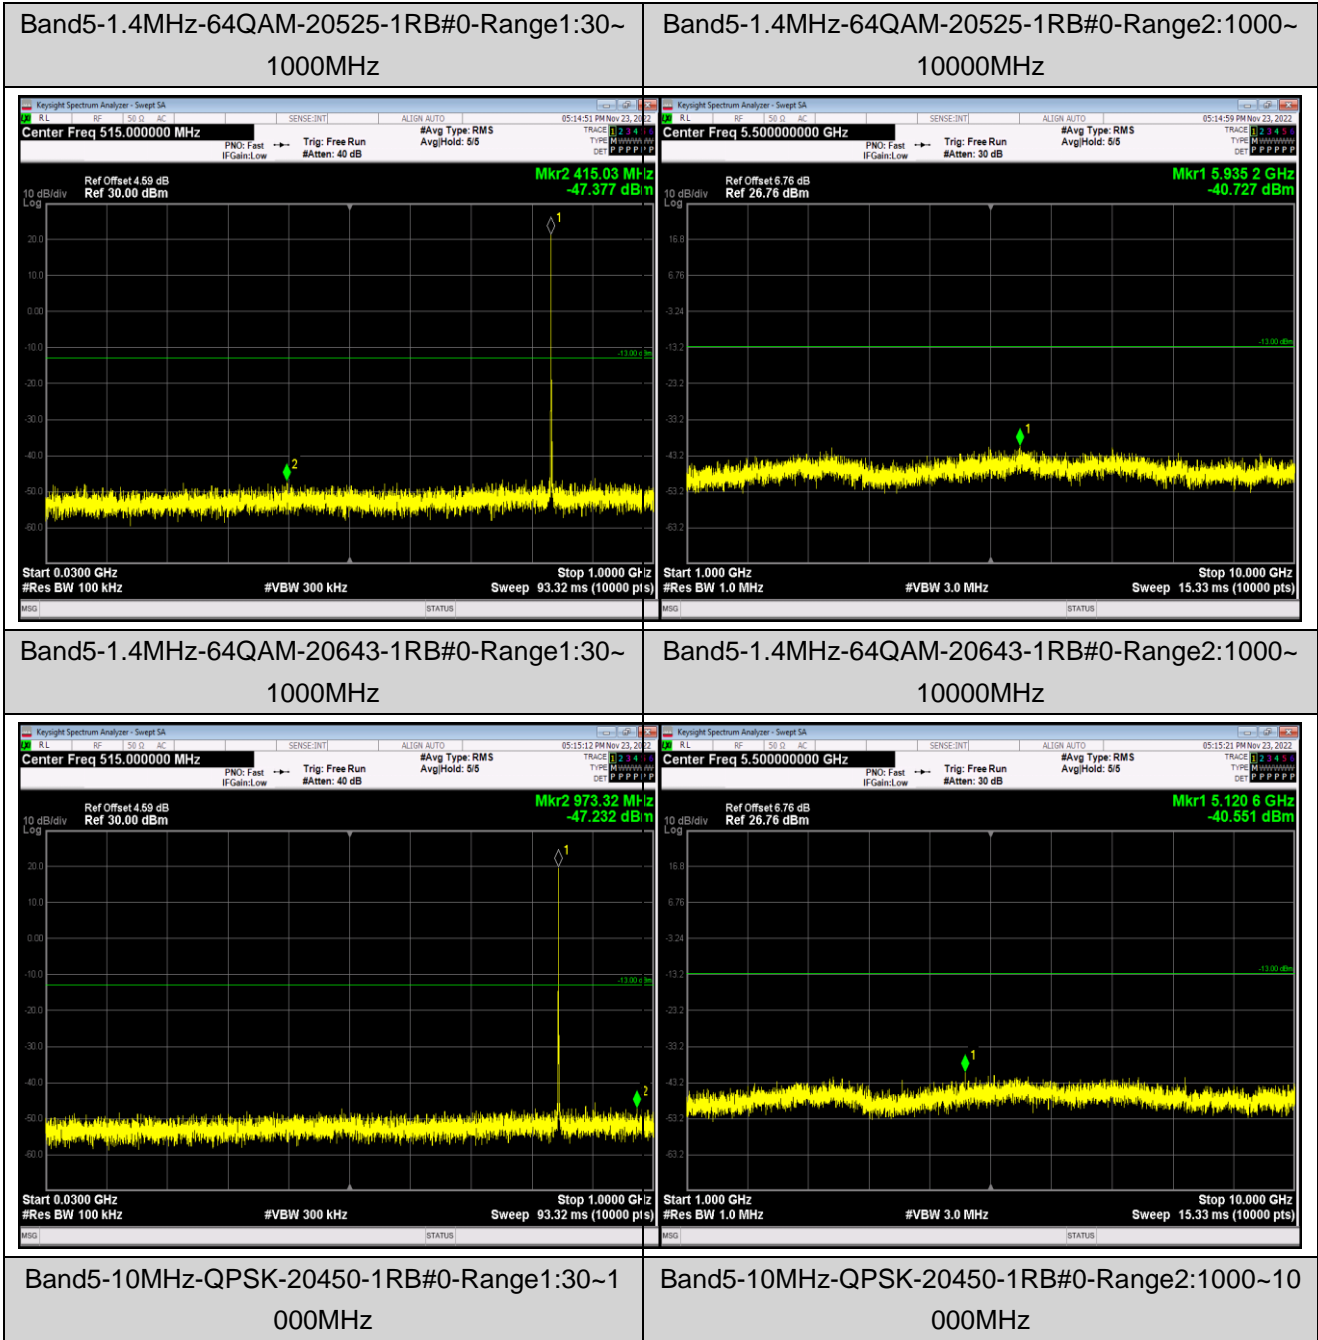

Band5-1.4MHz-16QAM-20643-1RB#0-Range1:30~1000MHz

Band5-1.4MHz-16QAM-20643-1RB#0-Range2:1000~10000MHz

Band5-1.4MHz-64QAM-20407-1RB#0-Range1:30~1000MHz

Band5-1.4MHz-64QAM-20407-1RB#0-Range2:1000~10000MHz

Band5-10MHz-QPSK-20525-1RB#0-Range1:30~1000MHz

Band5-10MHz-QPSK-20525-1RB#0-Range2:1000~10000MHz

Band5-10MHz-QPSK-20600-1RB#0-Range1:30~1000MHz

Band5-10MHz-QPSK-20600-1RB#0-Range2:1000~10000MHz

Band5-10MHz-64QAM-20450-1RB#0-Range1:30~1000MHz

Band5-10MHz-64QAM-20450-1RB#0-Range2:1000~10000MHz

Band5-10MHz-64QAM-20525-1RB#0-Range1:30~1000MHz

Band5-10MHz-64QAM-20525-1RB#0-Range2:1000~10000MHz

Band7-5MHz-QPSK-21425-1RB#0-Range1:30~1000MHz

Band7-5MHz-QPSK-21425-1RB#0-Range2:1000~2700MHz

Band7-5MHz-16QAM-20775-1RB#0-Range1:30~1000MHz