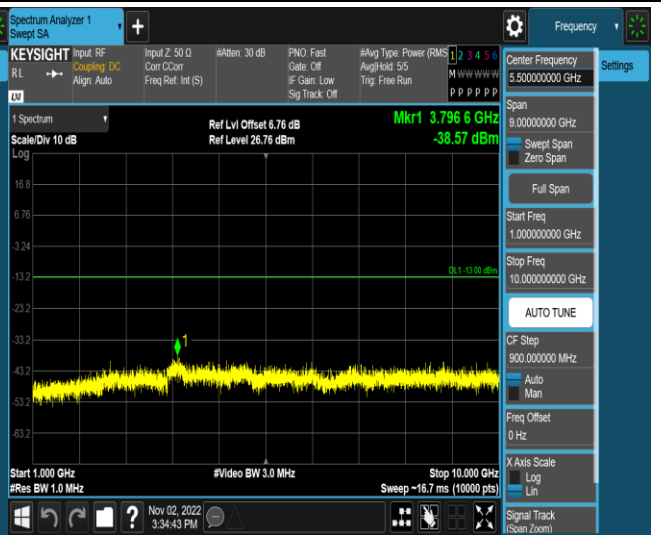

Band5-1.4MHz-16QAM-20643-1RB#0-Range1:30~1000MHz

Band5-1.4MHz-16QAM-20643-1RB#0-Range2:1000~10000MHz

Band5-1.4MHz-64QAM-20407-1RB#0-Range1:30~1000MHz

Band5-1.4MHz-64QAM-20407-1RB#0-Range2:1000~10000MHz

Band5-10MHz-QPSK-20525-1RB#0-Range1:30~1000MHz

Band5-10MHz-QPSK-20525-1RB#0-Range2:1000~10000MHz

Band5-10MHz-QPSK-20600-1RB#0-Range1:30~1000MHz

Band5-10MHz-QPSK-20600-1RB#0-Range2:1000~10000MHz

Band5-10MHz-64QAM-20450-1RB#0-Range1:30~1000MHz

Band5-10MHz-64QAM-20450-1RB#0-Range2:1000~10000MHz