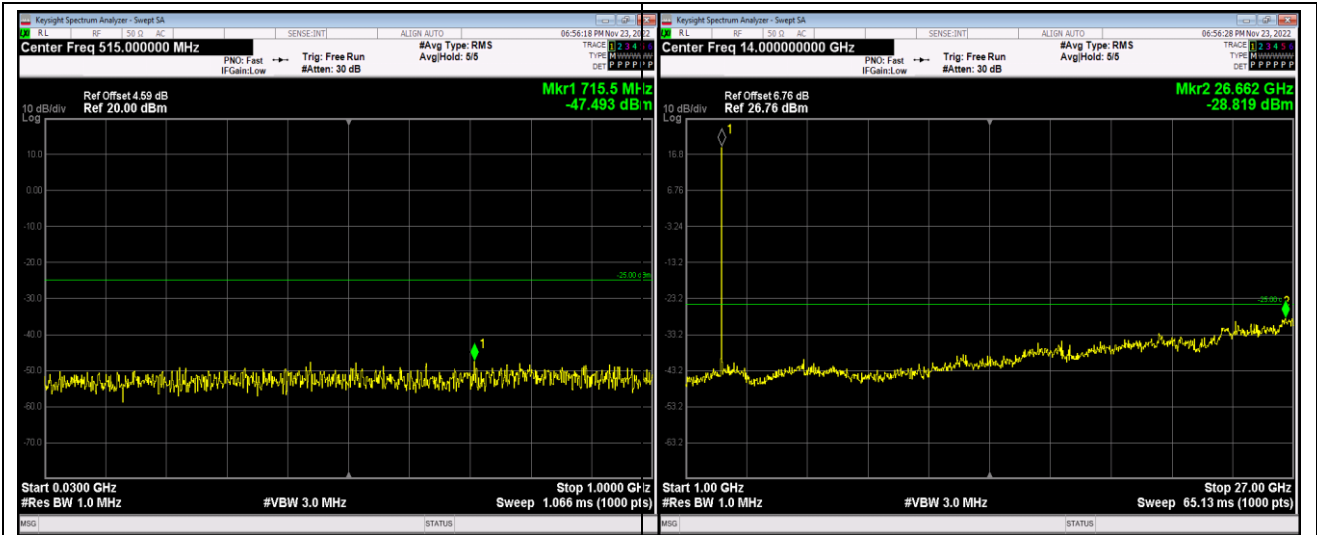

Band7-20MHz-16QAM-20850-1RB#0-Range1:30~1000MHz

Band7-20MHz-16QAM-20850-1RB#0-Range2:1000~2700MHz

Band7-20MHz-16QAM-21100-1RB#0-Range1:30~1000MHz

Band7-20MHz-16QAM-21100-1RB#0-Range2:1000~2700MHz

Band7-20MHz-64QAM-21350-1RB#0-Range1:30~1000MHz