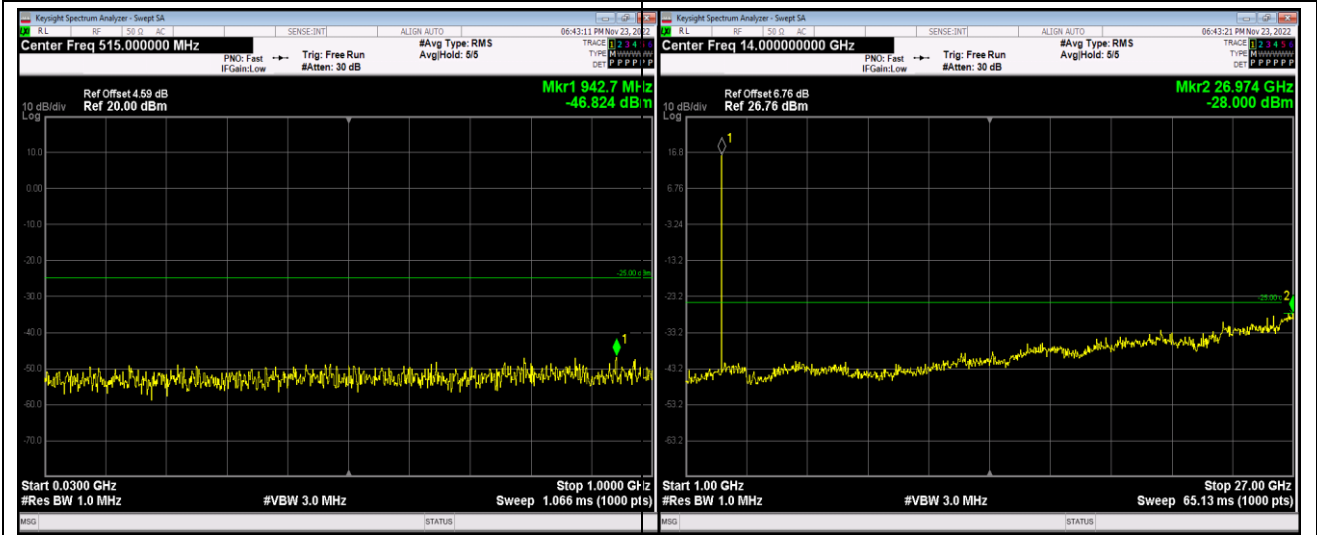

Band7-5MHz-16QAM-20775-1RB#0-Range2:1000~2700MHz

Band7-5MHz-64QAM-21100-1RB#0-Range1:30~1000MHz

Band7-5MHz-64QAM-21100-1RB#0-Range2:1000~27000MHz

Band7-5MHz-64QAM-21425-1RB#0-Range1:30~1000MHz

Band7-5MHz-64QAM-21425-1RB#0-Range2:1000~27000MHz