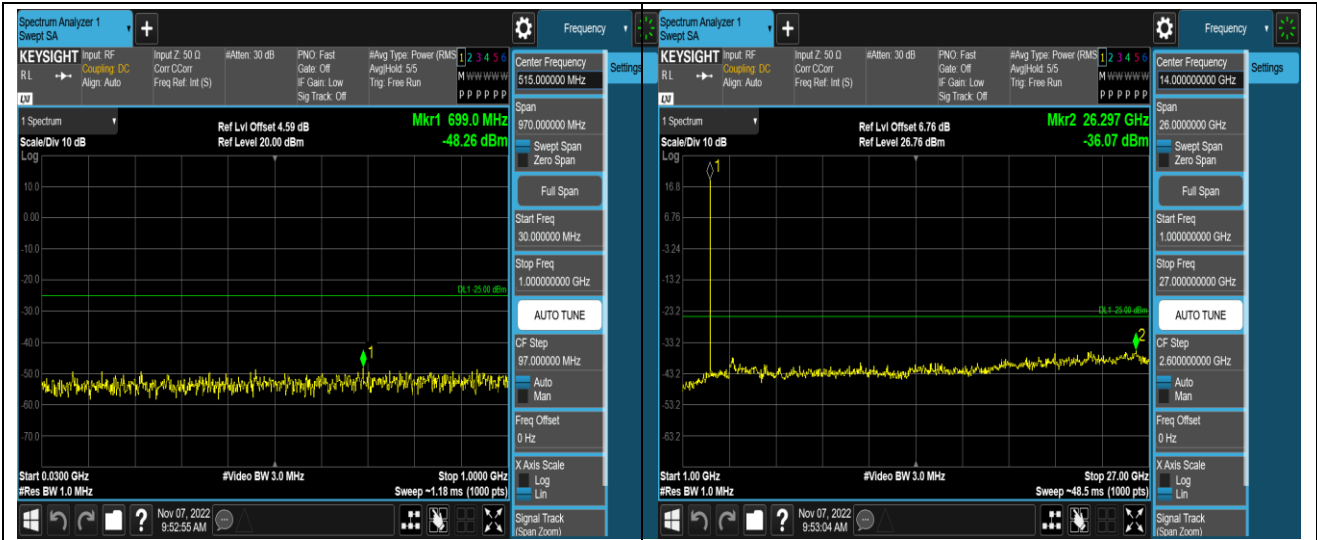

Band5-10MHz-QPSK-20525-1RB#0-Range2:1000~10000MHz

Band5-10MHz-QPSK-20600-1RB#0-Range1:30~1000MHz

Band5-10MHz-QPSK-20600-1RB#0-Range2:1000~10000MHz

Band5-10MHz-64QAM-20450-1RB#0-Range1:30~1000MHz

Band5-10MHz-64QAM-20450-1RB#0-Range2:1000~10000MHz

Band5-10MHz-64QAM-20525-1RB#0-Range1:30~1000MHz

Band5-10MHz-64QAM-20525-1RB#0-Range2:1000~10000MHz

Band7-5MHz-QPSK-21425-1RB#0-Range1:30~1000MHz

Band7-5MHz-QPSK-21425-1RB#0-Range2:1000~2700MHz

Band7-5MHz-16QAM-20775-1RB#0-Range1:30~1000MHz