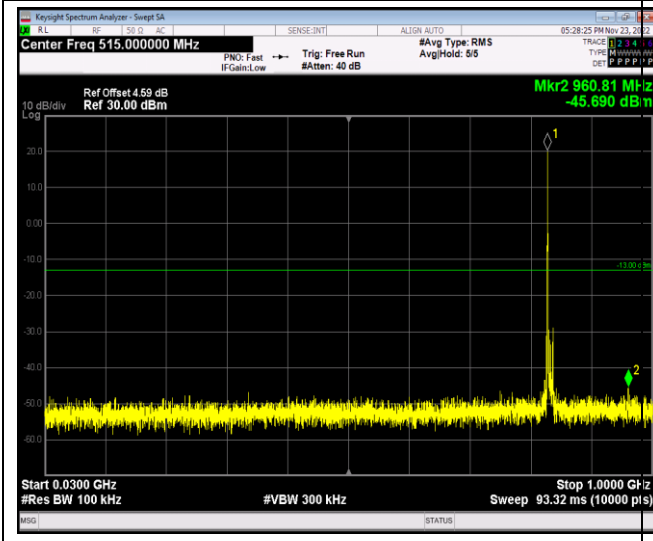

Band5-10MHz-64QAM-20525-1RB#0-Range1:30~1000MHz

Band5-10MHz-64QAM-20525-1RB#0-Range2:1000~10000MHz