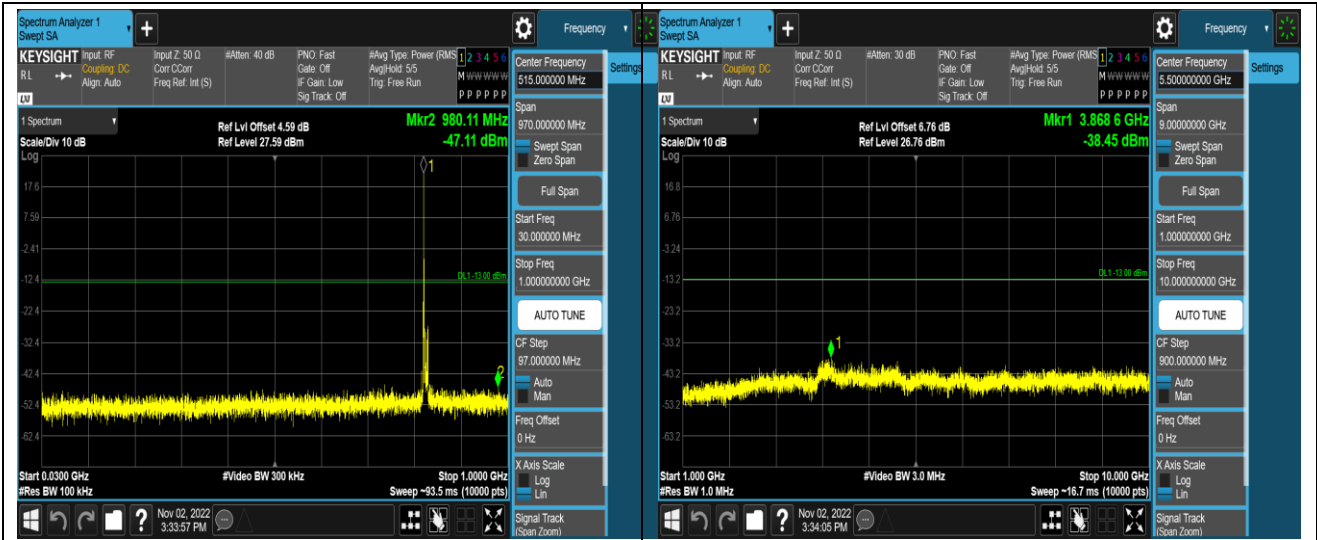

Band5-1.4MHz-16QAM-20643-1RB#0-Range1:30~1000MHz

Band5-1.4MHz-16QAM-20643-1RB#0-Range2:1000~10000MHz

Band5-1.4MHz-64QAM-20407-1RB#0-Range1:30~1000MHz

Band5-1.4MHz-64QAM-20407-1RB#0-Range2:1000~10000MHz

Band5-10MHz-QPSK-20525-1RB#0-Range1:30~1000MHz

Band5-10MHz-QPSK-20525-1RB#0-Range2:1000~10000MHz

Band5-10MHz-QPSK-20600-1RB#0-Range1:30~1000MHz

Band5-10MHz-QPSK-20600-1RB#0-Range2:1000~10000MHz

Band5-10MHz-64QAM-20450-1RB#0-Range1:30~1000MHz

Band5-10MHz-64QAM-20450-1RB#0-Range2:1000~10000MHz