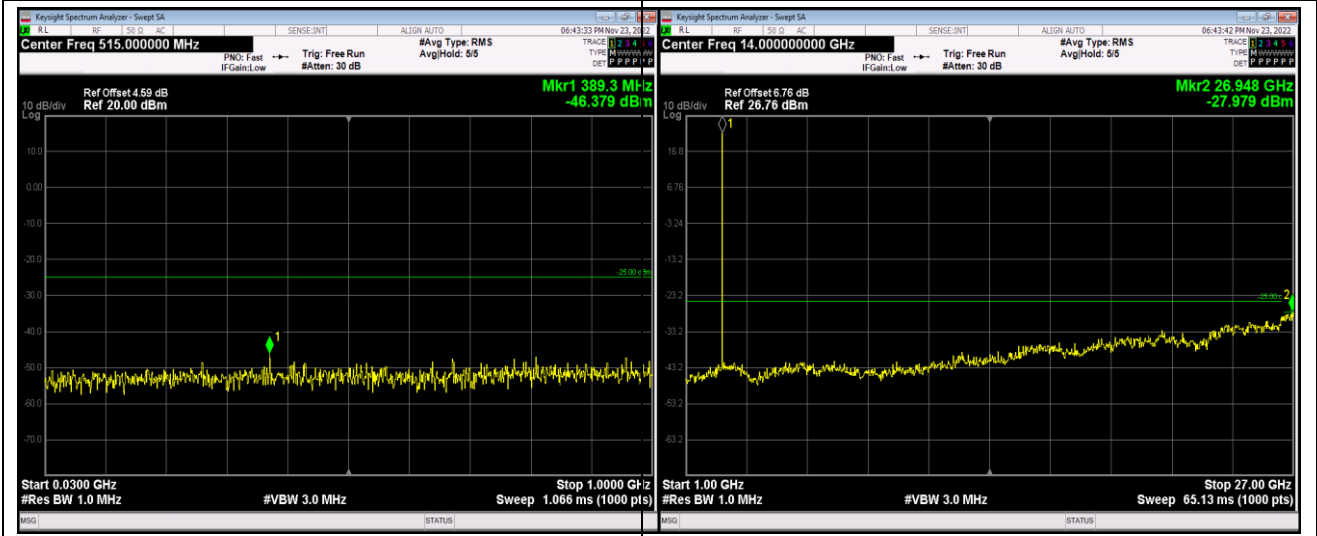

Band7-5MHz-16QAM-20775-1RB#0-Range2:1000~2700MHz

Band7-5MHz-64QAM-21100-1RB#0-Range1:30~1000MHz

Band7-5MHz-64QAM-21100-1RB#0-Range2:1000~27000MHz

Band7-5MHz-64QAM-21425-1RB#0-Range1:30~1000MHz

Band7-5MHz-64QAM-21425-1RB#0-Range2:1000~27000MHz