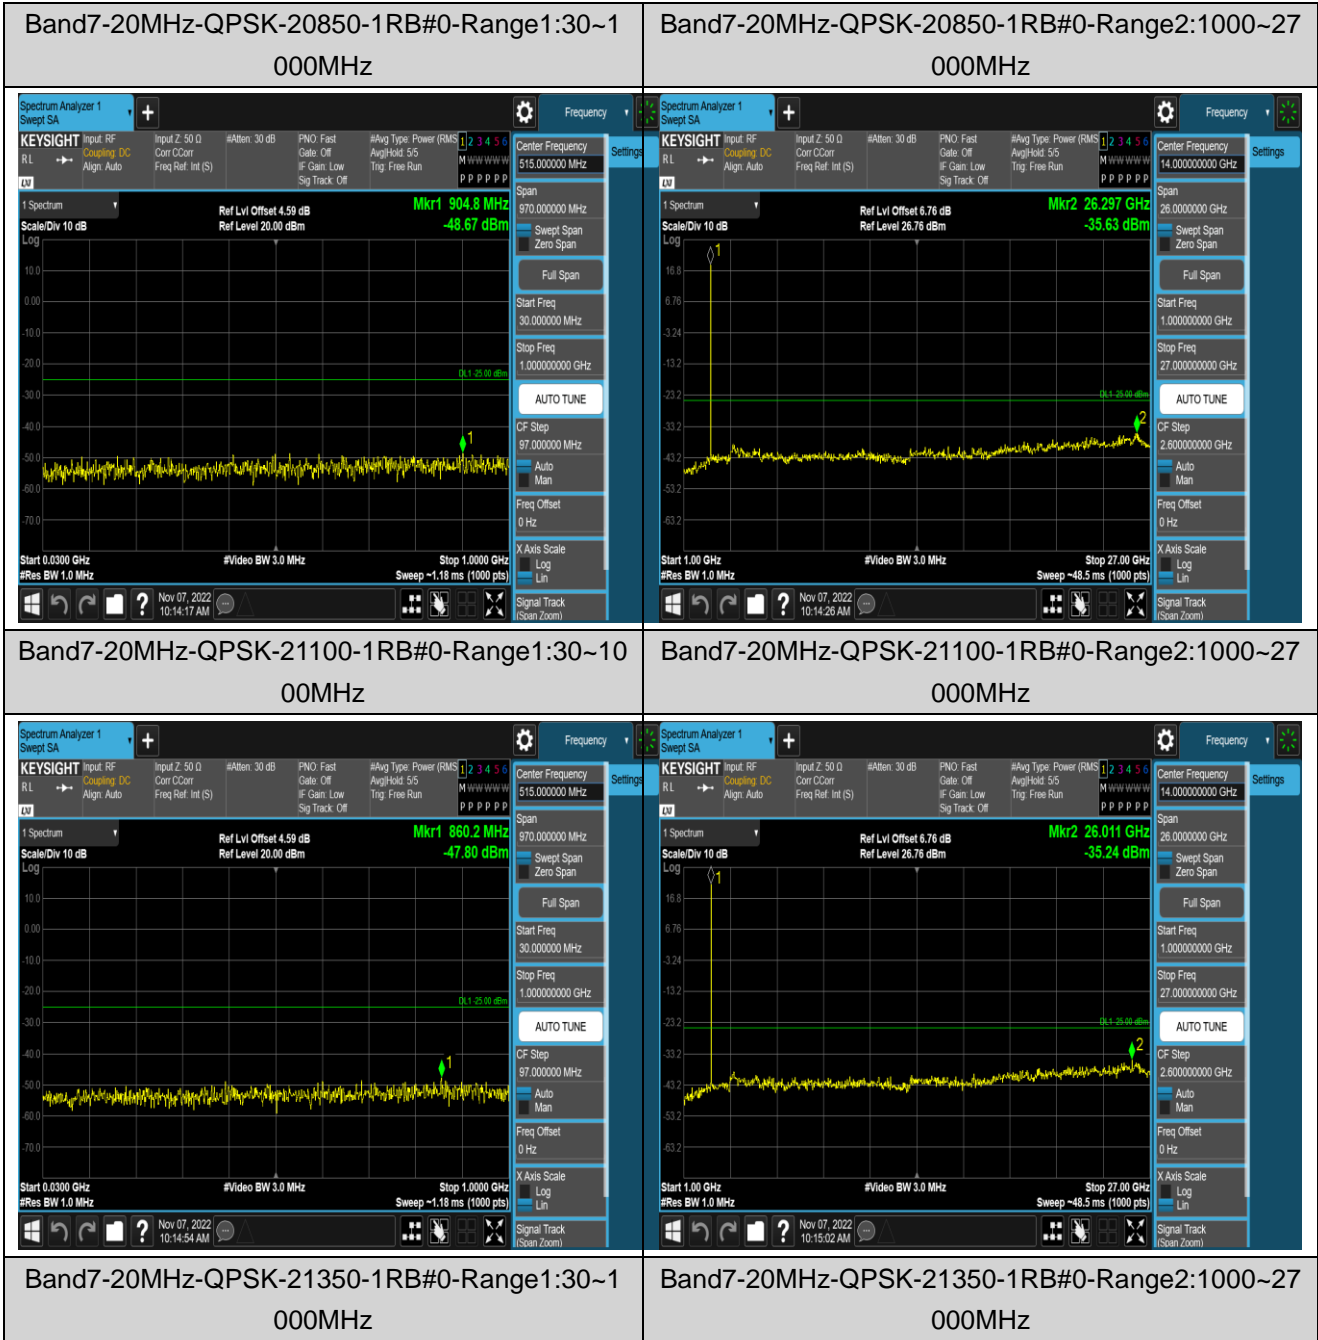

Band5-10MHz-64QAM-20525-1RB#0-Range1:30~1000MHz

Band5-10MHz-64QAM-20525-1RB#0-Range2:1000~10000MHz

Band7-5MHz-QPSK-21425-1RB#0-Range1:30~1000MHz

Band7-5MHz-QPSK-21425-1RB#0-Range2:1000~2700MHz

Band7-5MHz-16QAM-20775-1RB#0-Range1:30~1000MHz

Band7-5MHz-16QAM-20775-1RB#0-Range2:1000~2700MHz

Band7-5MHz-64QAM-21100-1RB#0-Range1:30~1000MHz

Band7-5MHz-64QAM-21100-1RB#0-Range2:1000~27000MHz

Band7-5MHz-64QAM-21425-1RB#0-Range1:30~1000MHz

Band7-5MHz-64QAM-21425-1RB#0-Range2:1000~27000MHz

Band7-20MHz-16QAM-20850-1RB#0-Range1:30~1000MHz

Band7-20MHz-16QAM-20850-1RB#0-Range2:1000~2700MHz

Band7-20MHz-16QAM-21100-1RB#0-Range1:30~1000MHz

Band7-20MHz-16QAM-21100-1RB#0-Range2:1000~2700MHz

Band7-20MHz-64QAM-21350-1RB#0-Range1:30~1000MHz