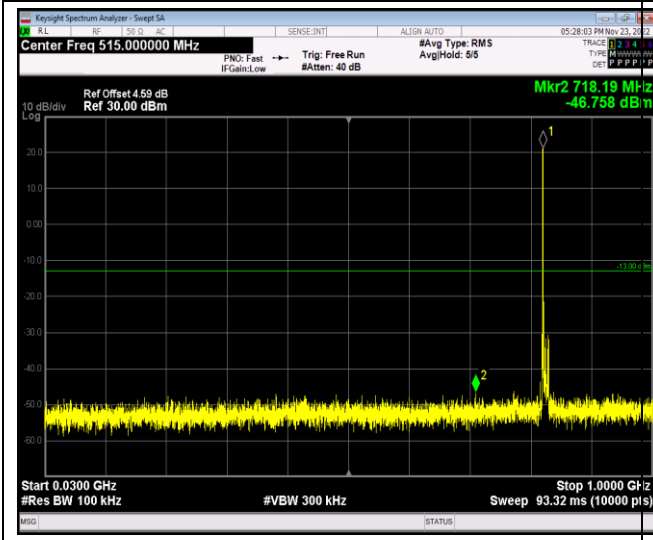

Band5-10MHz-QPSK-20525-1RB#0-Range2:1000~10000MHz

Band5-10MHz-QPSK-20600-1RB#0-Range1:30~1000MHz

Band5-10MHz-QPSK-20600-1RB#0-Range2:1000~10000MHz

Band5-10MHz-64QAM-20450-1RB#0-Range1:30~1000MHz

Band5-10MHz-64QAM-20450-1RB#0-Range2:1000~10000MHz