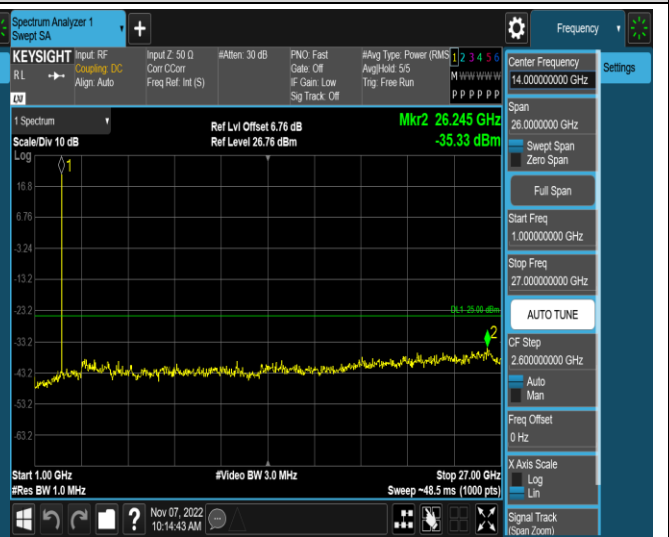

Band7-20MHz-16QAM-21100-1RB#0-Range2:1000~2700MHz

Band7-20MHz-16QAM-20850-1RB#0-Range2:1000~2700MHz