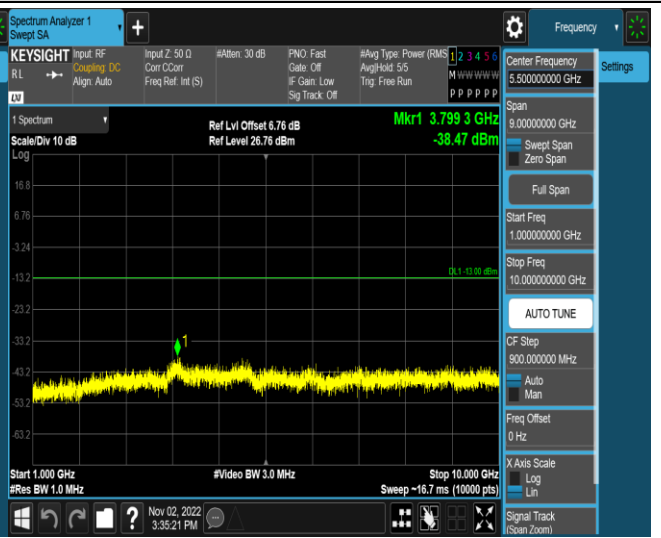

Band5-1.4MHz-16QAM-20643-1RB#0-Range1:30~1000MHz

Band5-1.4MHz-16QAM-20643-1RB#0-Range2:1000~10000MHz

Band5-1.4MHz-64QAM-20407-1RB#0-Range1:30~1000MHz

Band5-1.4MHz-64QAM-20407-1RB#0-Range2:1000~10000MHz

Band5-10MHz-QPSK-20525-1RB#0-Range1:30~1000MHz

Band5-10MHz-QPSK-20525-1RB#0-Range2:1000~10000MHz

Band5-10MHz-QPSK-20600-1RB#0-Range1:30~1000MHz

Band5-10MHz-QPSK-20600-1RB#0-Range2:1000~10000MHz

Band5-10MHz-64QAM-20450-1RB#0-Range1:30~1000MHz

Band5-10MHz-64QAM-20450-1RB#0-Range2:1000~10000MHz