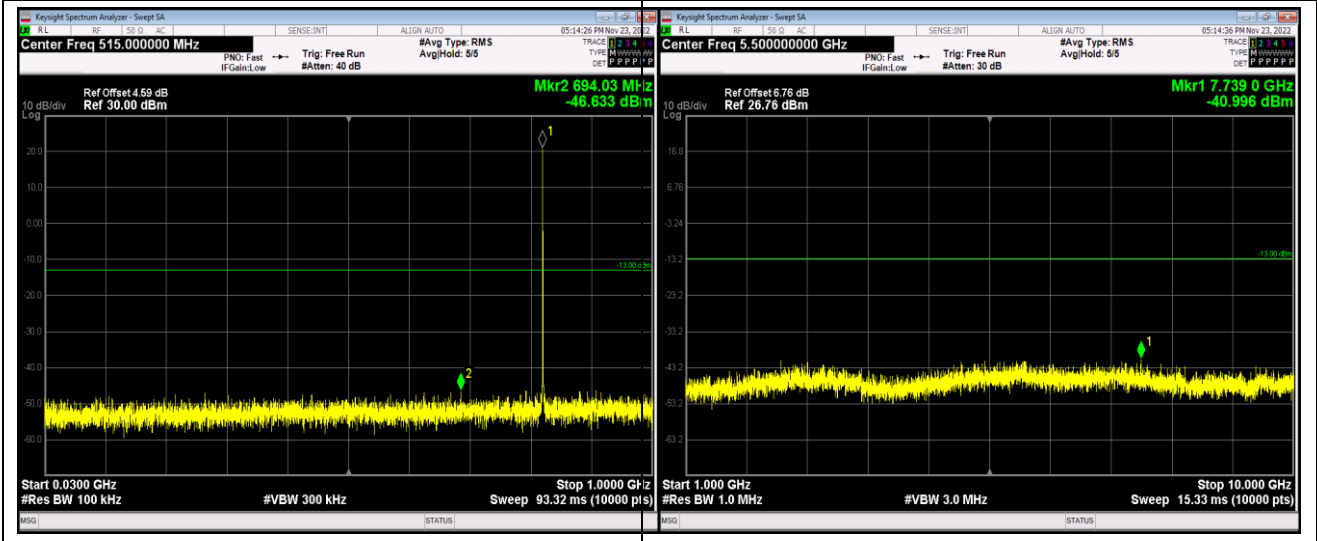

Band5-1.4MHz-16QAM-20643-1RB#0-Range1:30~1000MHz

Band5-1.4MHz-16QAM-20643-1RB#0-Range2:1000~10000MHz

Band5-1.4MHz-64QAM-20407-1RB#0-Range1:30~1000MHz

Band5-1.4MHz-64QAM-20407-1RB#0-Range2:1000~10000MHz

Band5-10MHz-QPSK-20525-1RB#0-Range1:30~1000MHz

Band5-10MHz-QPSK-20525-1RB#0-Range2:1000~10000MHz

Band5-10MHz-QPSK-20600-1RB#0-Range1:30~1000MHz

Band5-10MHz-QPSK-20600-1RB#0-Range2:1000~10000MHz

Band5-10MHz-64QAM-20450-1RB#0-Range1:30~1000MHz

Band5-10MHz-64QAM-20450-1RB#0-Range2:1000~10000MHz