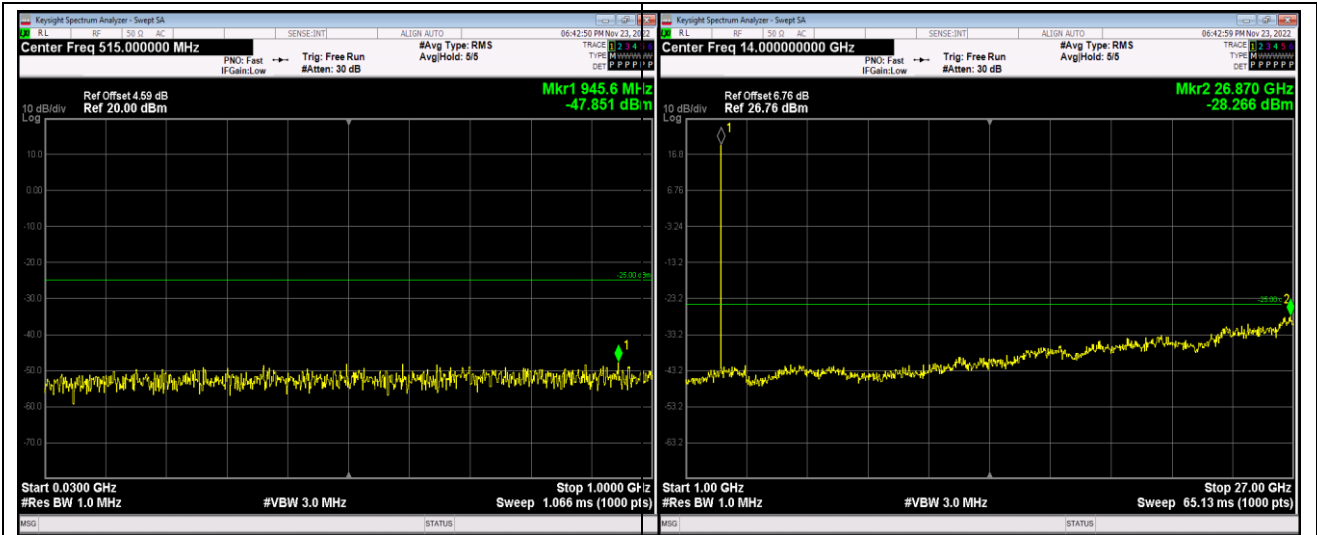

Band7-5MHz-64QAM-21100-1RB#0-Range2:1000~27000MHz

Band7-5MHz-64QAM-21100-1RB#0-Range1:30~1000MHz