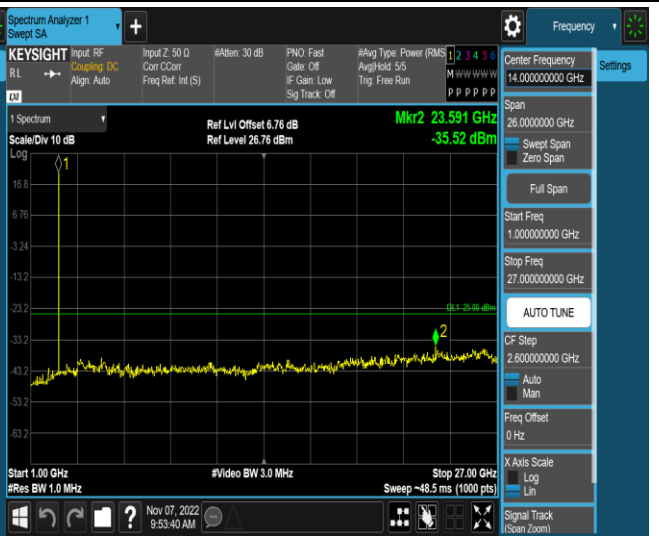

Band5-10MHz-64QAM-20525-1RB#0-Range1:30~1000MHz

Band5-10MHz-64QAM-20525-1RB#0-Range2:1000~10000MHz

Band7-5MHz-QPSK-21425-1RB#0-Range1:30~1000MHz

Band7-5MHz-QPSK-21425-1RB#0-Range2:1000~2700MHz

Band7-5MHz-16QAM-20775-1RB#0-Range1:30~1000MHz