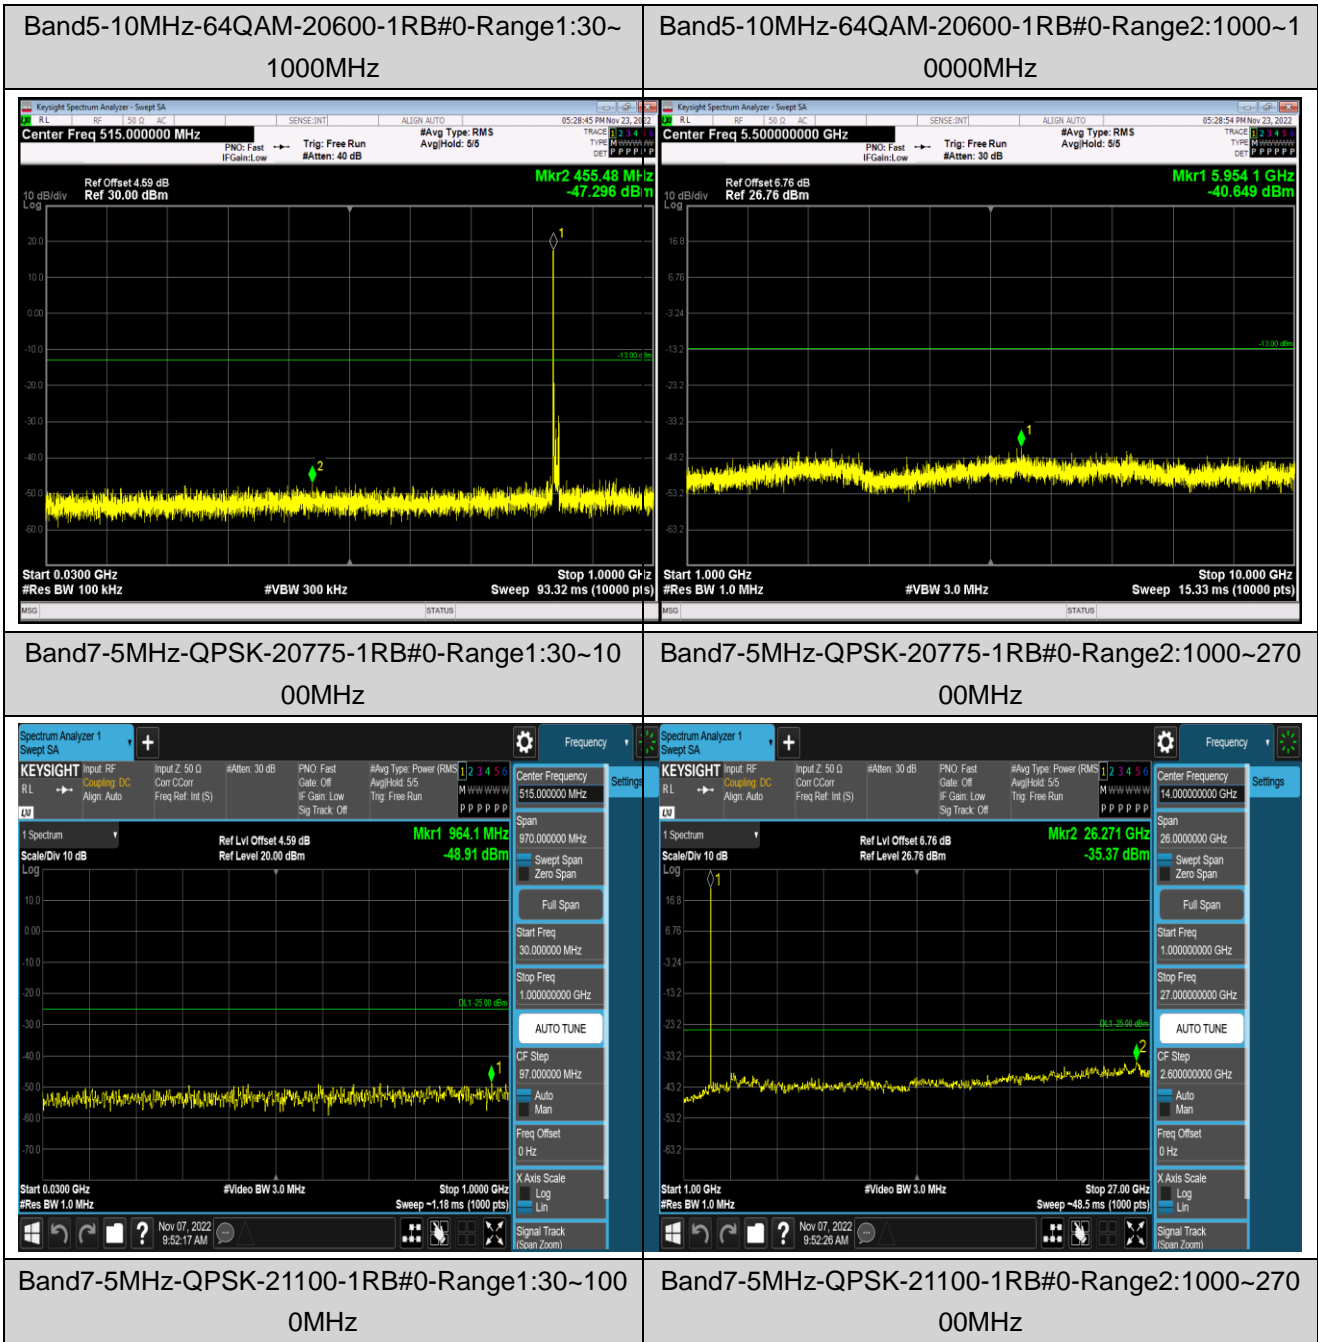

Band5-1.4MHz-16QAM-20643-1RB#0-Range1:30~1000MHz

Band5-1.4MHz-16QAM-20643-1RB#0-Range2:1000~10000MHz

Band5-1.4MHz-64QAM-20407-1RB#0-Range1:30~1000MHz

Band5-1.4MHz-64QAM-20407-1RB#0-Range2:1000~10000MHz

Band5-10MHz-QPSK-20525-1RB#0-Range1:30~1000MHz

Band5-10MHz-QPSK-20525-1RB#0-Range2:1000~10000MHz

Band5-10MHz-QPSK-20600-1RB#0-Range1:30~1000MHz

Band5-10MHz-QPSK-20600-1RB#0-Range2:1000~10000MHz

Band5-10MHz-64QAM-20450-1RB#0-Range1:30~1000MHz

Band5-10MHz-64QAM-20450-1RB#0-Range2:1000~10000MHz

Band5-10MHz-64QAM-20525-1RB#0-Range1:30~1000MHz

Band5-10MHz-64QAM-20525-1RB#0-Range2:1000~10000MHz

Band7-5MHz-QPSK-21425-1RB#0-Range1:30~1000MHz

Band7-5MHz-QPSK-21425-1RB#0-Range2:1000~2700MHz

Band7-5MHz-16QAM-20775-1RB#0-Range1:30~1000MHz