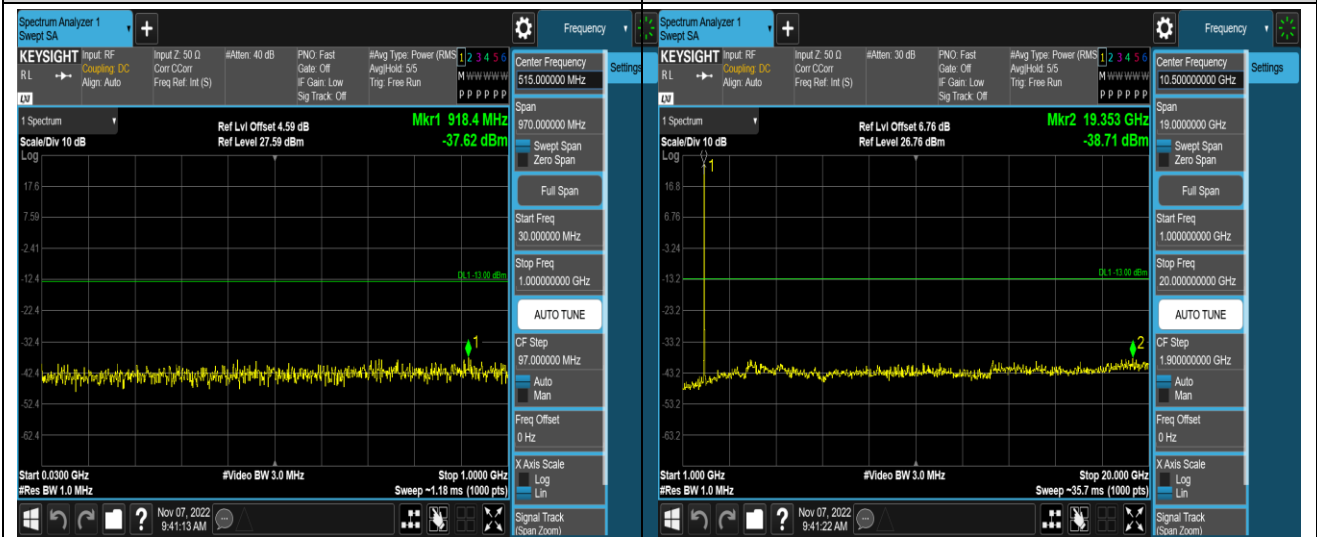

Band2-20MHz-QPSK-18700-1RB#0-Range2:1000~20000MHz

Band2-20MHz-16QAM-18900-1RB#0-Range1:30~1000MHz

Band2-20MHz-16QAM-18900-1RB#0-Range2:1000~2000MHz

Band2-20MHz-16QAM-19100-1RB#0-Range1:30~1000MHz

Band2-20MHz-16QAM-19100-1RB#0-Range2:1000~2000MHz

Band5-1.4MHz-QPSK-20407-1RB#0-Range1:30~1000MHz

Band5-1.4MHz-QPSK-20407-1RB#0-Range2:1000~10000MHz

Band5-1.4MHz-QPSK-20525-1RB#0-Range1:30~1000MHz

Band5-1.4MHz-QPSK-20525-1RB#0-Range2:1000~10000MHz