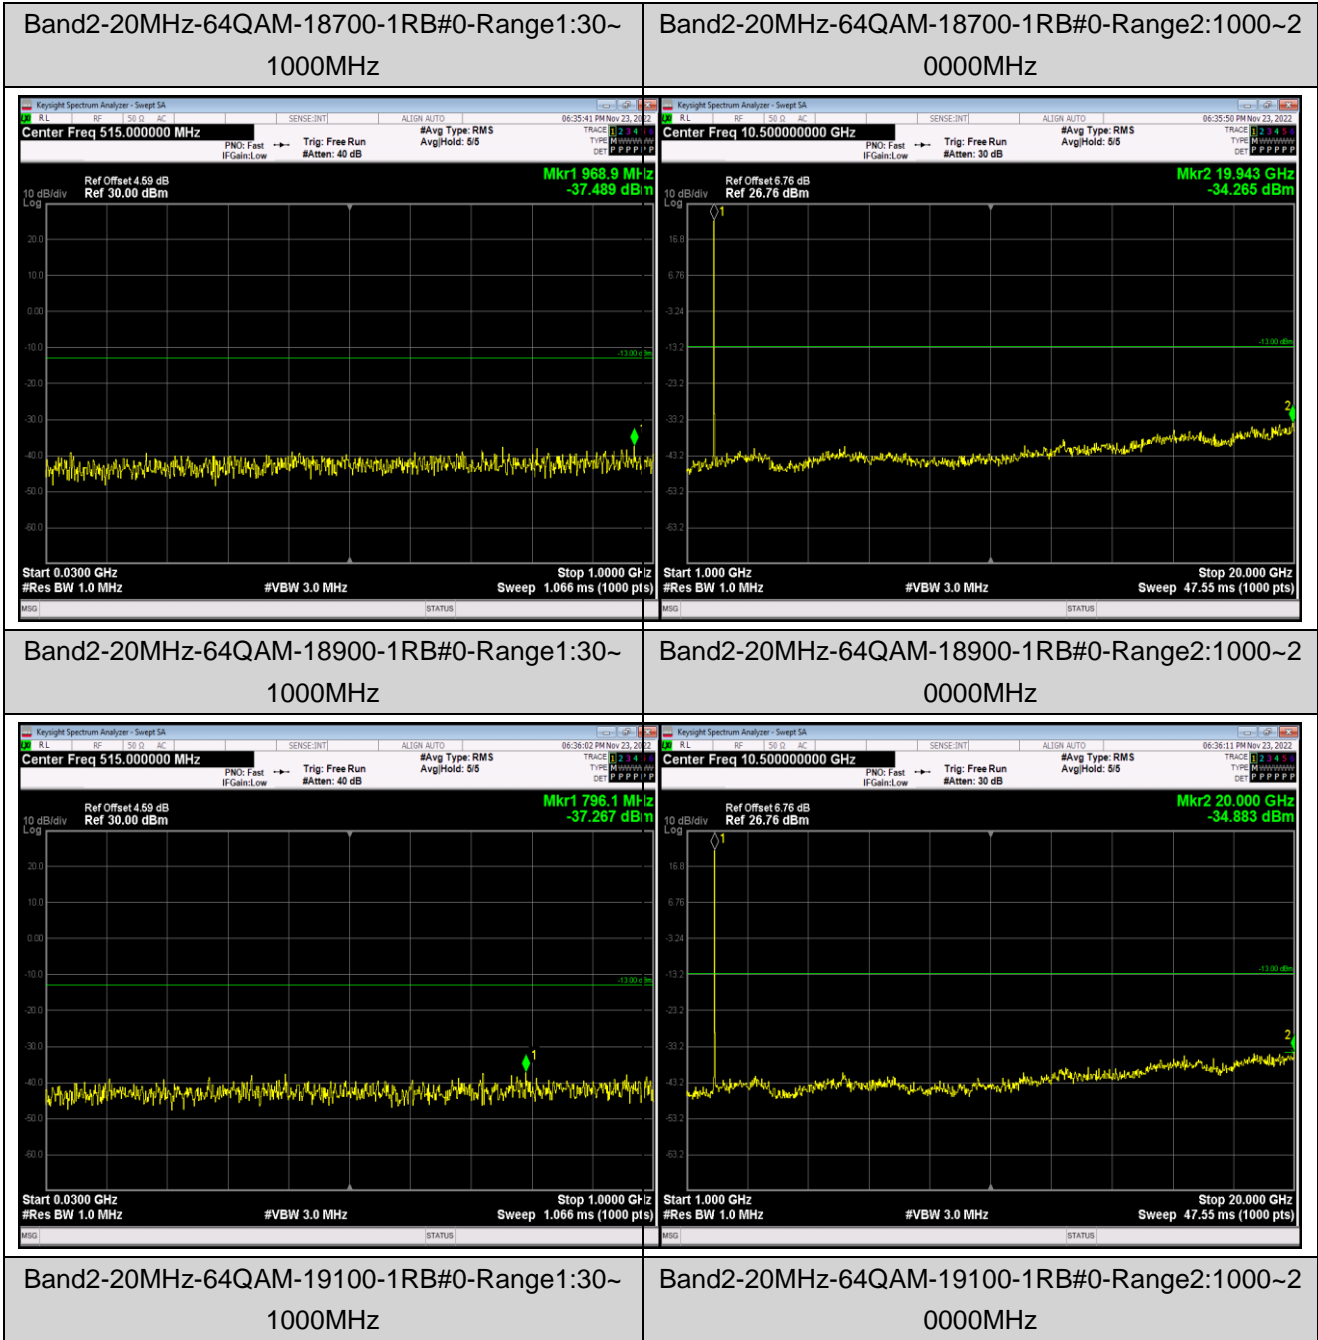

Band2-1.4MHz-16QAM-18900-1RB#0-Range1:30~1000MHz

Band2-1.4MHz-16QAM-18900-1RB#0-Range2:1000~20000MHz

Band2-1.4MHz-64QAM-19193-1RB#0-Range1:30~1000MHz

Band2-1.4MHz-64QAM-19193-1RB#0-Range2:1000~20000MHz

Band2-20MHz-QPSK-18700-1RB#0-Range1:30~1000MHz

Band2-20MHz-QPSK-18700-1RB#0-Range2:1000~20000MHz

Band2-20MHz-16QAM-18900-1RB#0-Range1:30~1000MHz

Band2-20MHz-16QAM-18900-1RB#0-Range2:1000~2000MHz

Band2-20MHz-16QAM-19100-1RB#0-Range1:30~1000MHz

Band2-20MHz-16QAM-19100-1RB#0-Range2:1000~2000MHz

Band5-1.4MHz-QPSK-20407-1RB#0-Range1:30~1000MHz

Band5-1.4MHz-QPSK-20407-1RB#0-Range2:1000~10000MHz

Band5-1.4MHz-QPSK-20525-1RB#0-Range1:30~1000MHz

Band5-1.4MHz-QPSK-20525-1RB#0-Range2:1000~10000MHz