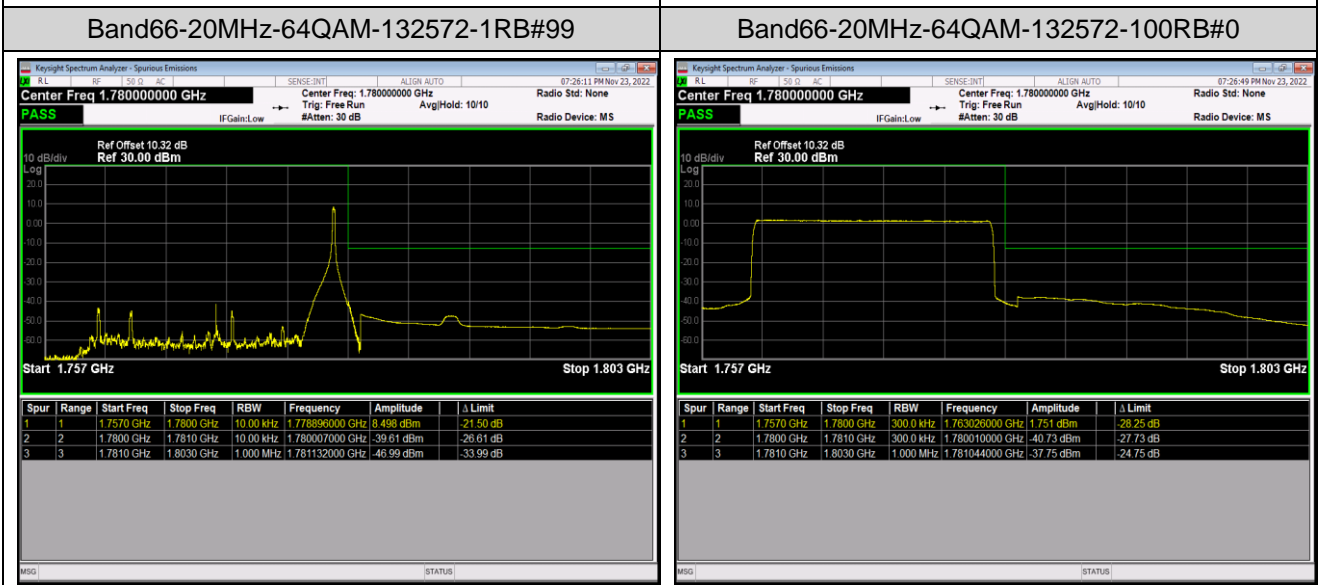

Band66-20MHz-QPSK-132072-100RB#0

Band66-20MHz-QPSK-132572-1RB#0

Band66-20MHz-QPSK-132572-1RB#99

Band66-20MHz-QPSK-132572-100RB#0

Band66-20MHz-16QAM-132072-1RB#0

Band66-20MHz-16QAM-132072-1RB#99

Appendix E: Conducted Spurious Emission