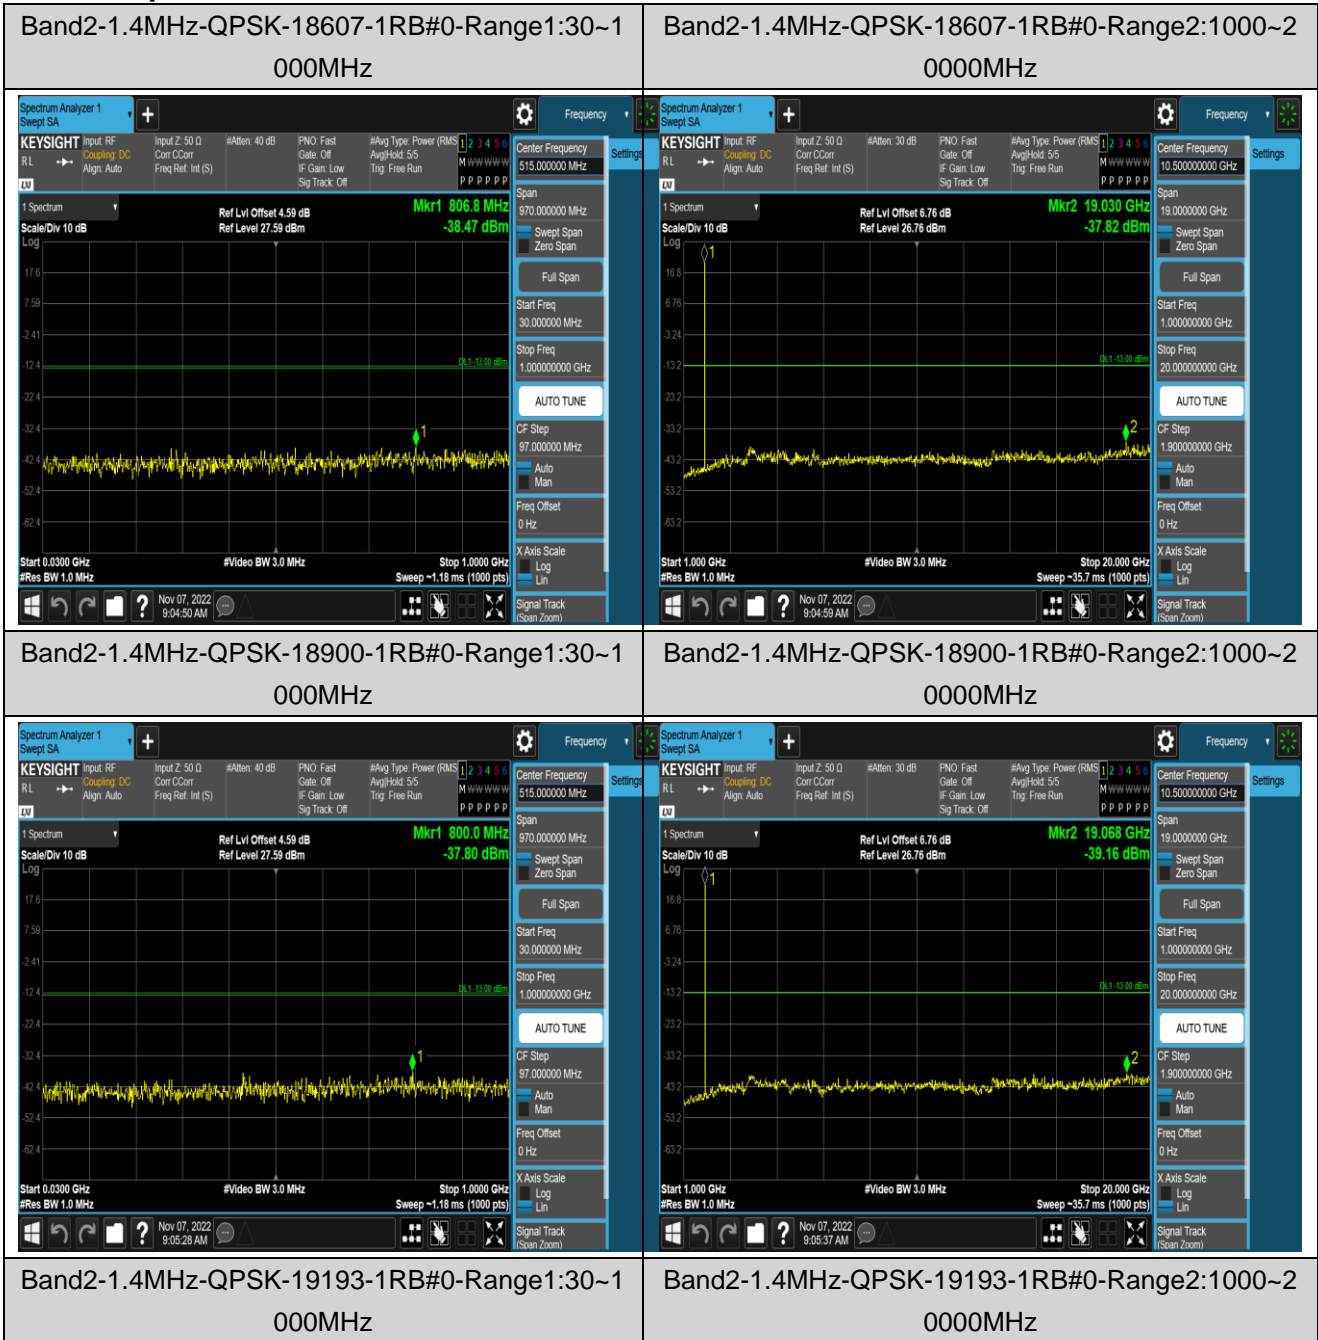

Test Graphs