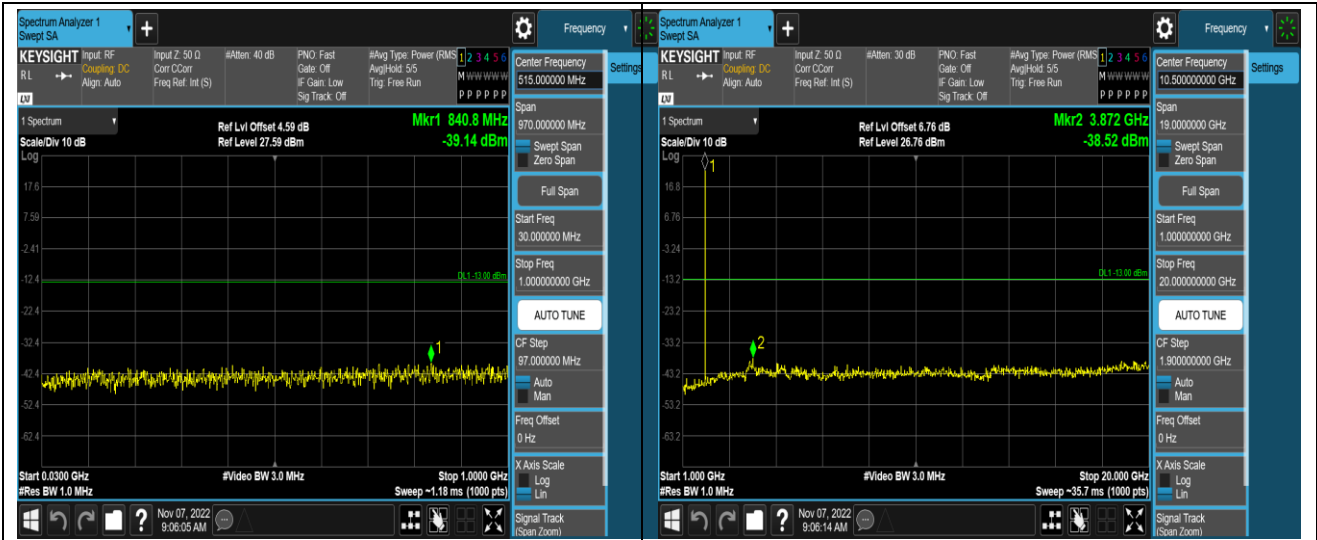

Band2-1.4MHz-16QAM-18607-1RB#0-Range2:1000~20000MHz

Band2-1.4MHz-16QAM-18607-1RB#0-Range1:30~1000MHz