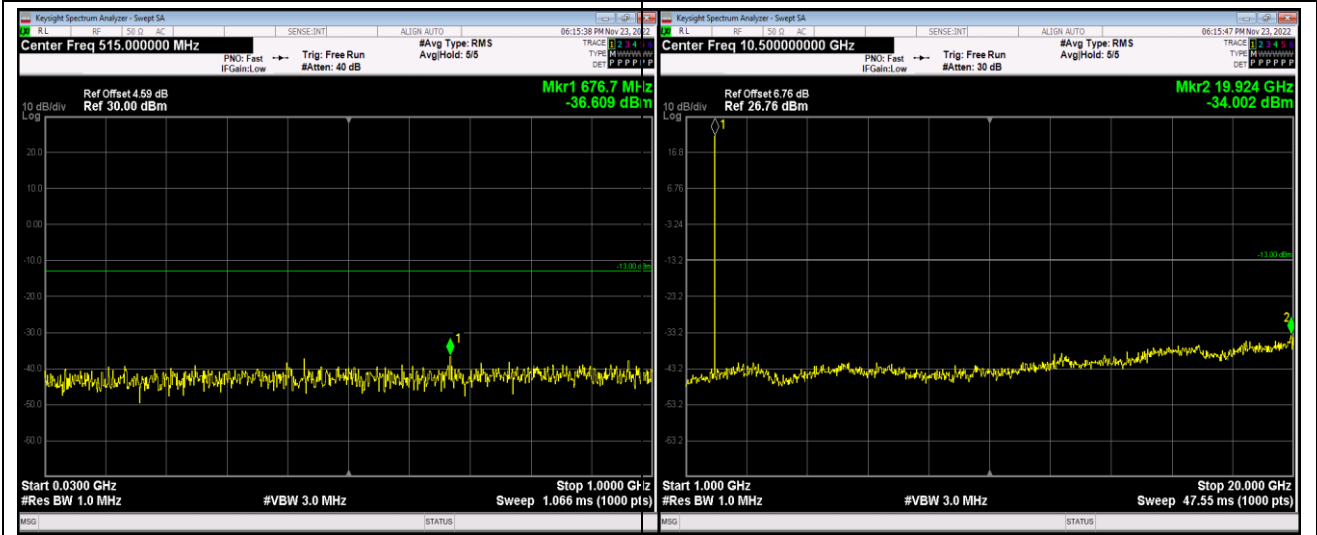

Band2-1.4MHz-16QAM-18900-1RB#0-Range1:30~1000MHz

Band2-1.4MHz-16QAM-18900-1RB#0-Range2:1000~20000MHz

Band2-1.4MHz-64QAM-19193-1RB#0-Range1:30~1000MHz

Band2-1.4MHz-64QAM-19193-1RB#0-Range2:1000~20000MHz

Band2-20MHz-QPSK-18700-1RB#0-Range1:30~1000MHz