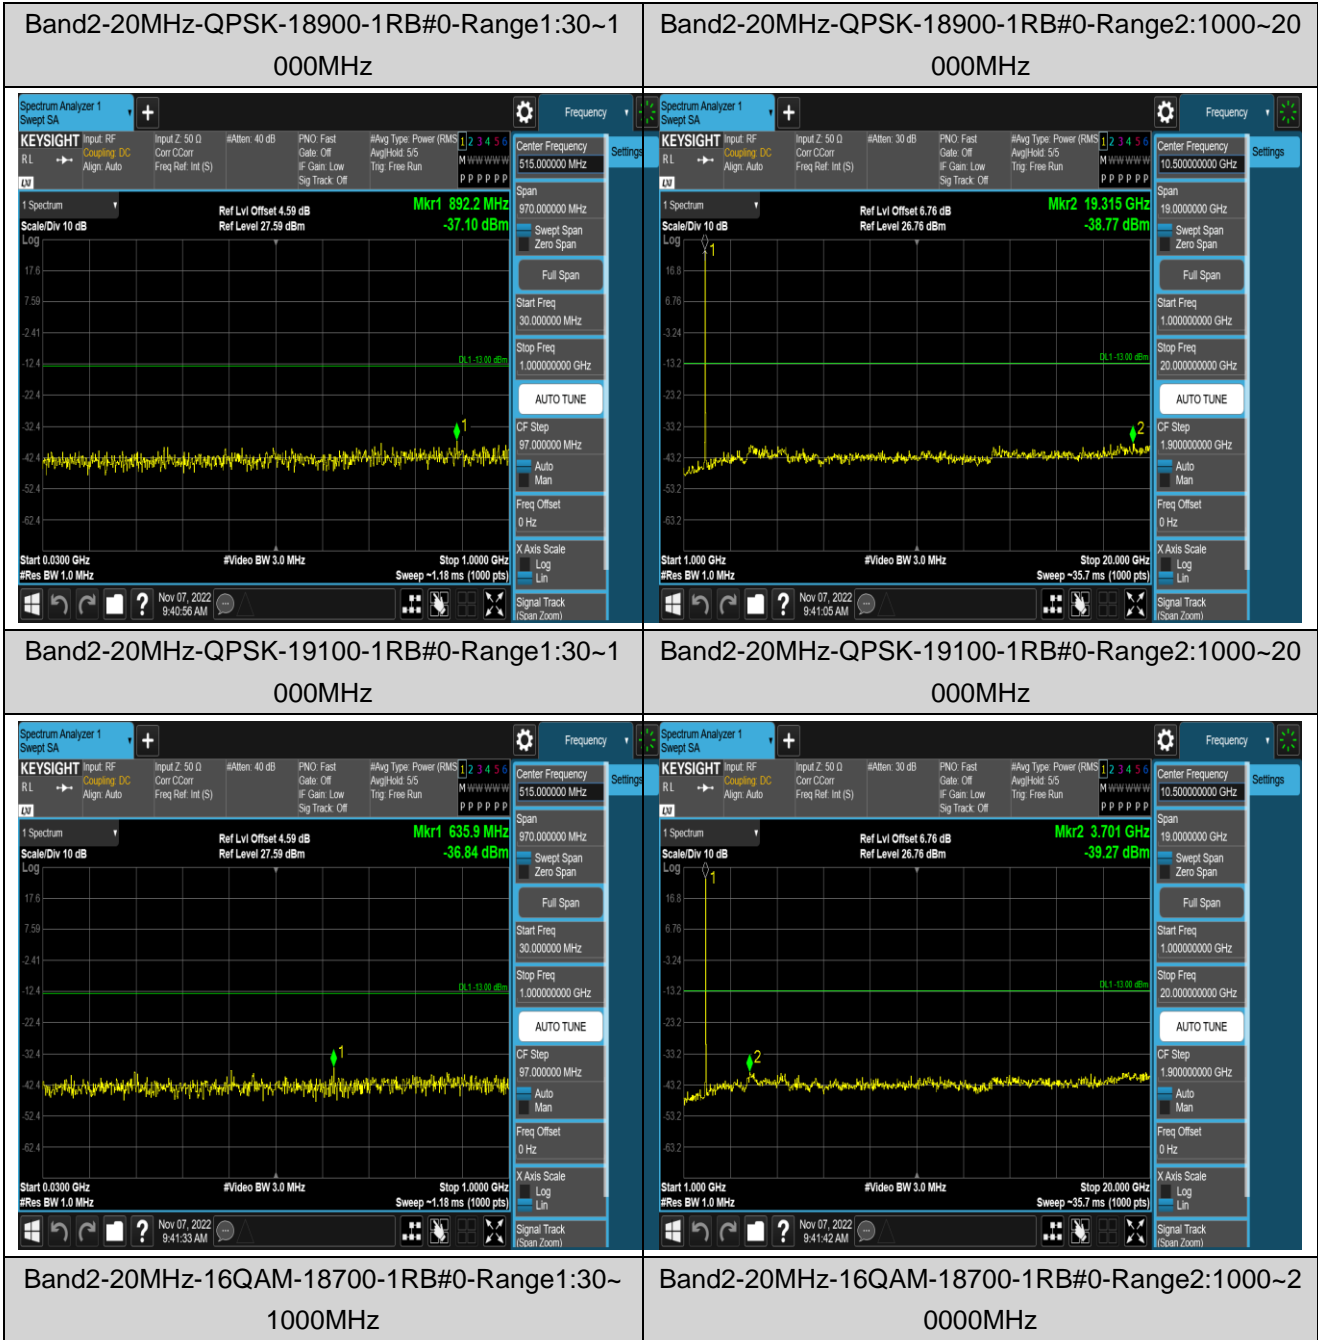

Band2-1.4MHz-16QAM-18900-1RB#0-Range1:30~1000MHz

Band2-1.4MHz-16QAM-18900-1RB#0-Range2:1000~20000MHz

Band2-1.4MHz-64QAM-19193-1RB#0-Range1:30~1000MHz

Band2-1.4MHz-64QAM-19193-1RB#0-Range2:1000~20000MHz

Band2-20MHz-QPSK-18700-1RB#0-Range1:30~1000MHz

Band2-20MHz-QPSK-18700-1RB#0-Range2:1000~20000MHz

Band2-20MHz-16QAM-18900-1RB#0-Range1:30~1000MHz

Band2-20MHz-16QAM-18900-1RB#0-Range2:1000~2000MHz

Band2-20MHz-16QAM-19100-1RB#0-Range1:30~1000MHz

Band2-20MHz-16QAM-19100-1RB#0-Range2:1000~2000MHz