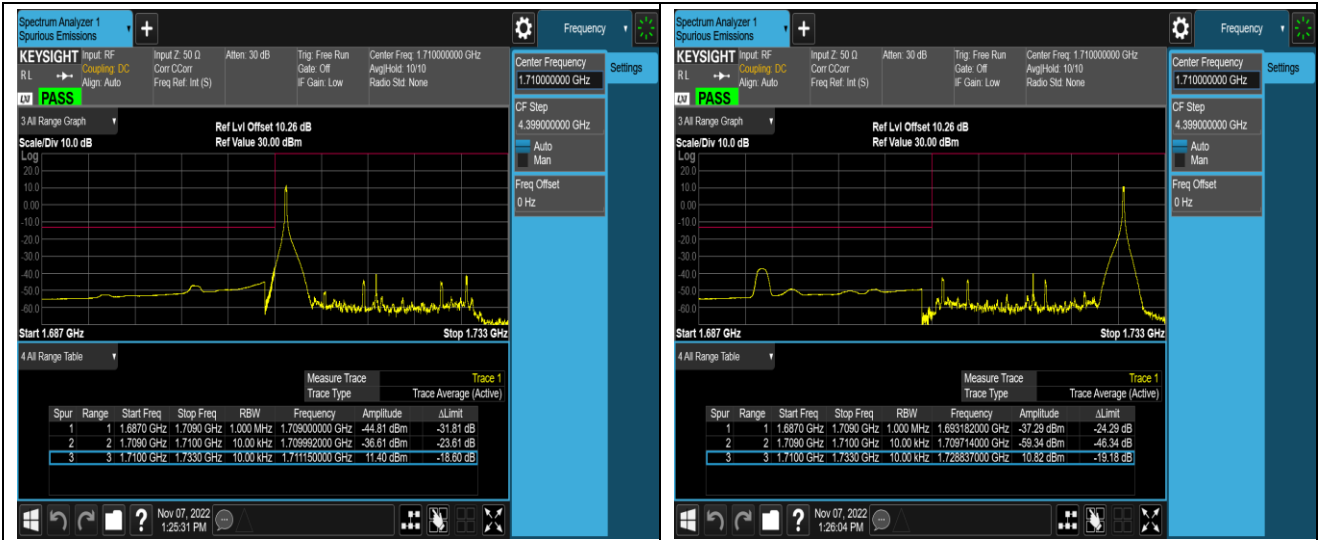

Band66-20MHz-QPSK-132072-100RB#0

Band66-20MHz-QPSK-132572-1RB#0

Band66-20MHz-QPSK-132572-1RB#99

Band66-20MHz-QPSK-132572-100RB#0

Band66-20MHz-16QAM-132072-1RB#0

Band66-20MHz-16QAM-132072-1RB#99

Appendix E: Conducted Spurious Emission