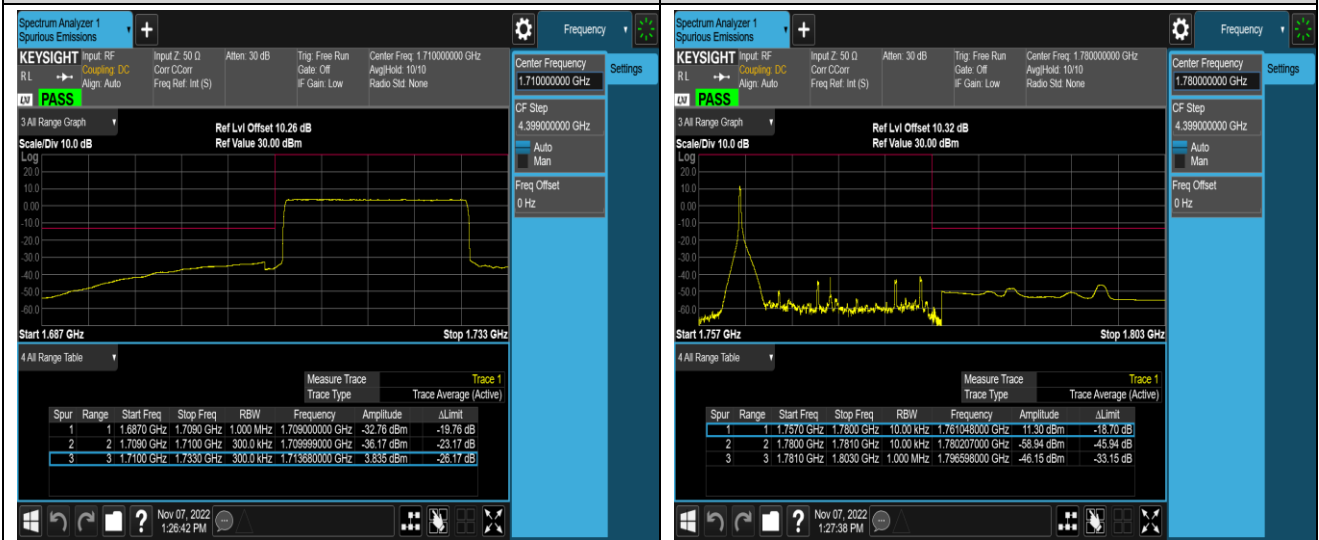

Band66-20MHz-QPSK-132072-100RB#0

Band66-20MHz-QPSK-132572-1RB#0

Band66-20MHz-QPSK-132572-1RB#99

Band66-20MHz-QPSK-132572-100RB#0

Band66-20MHz-16QAM-132072-1RB#0

Band66-20MHz-16QAM-132072-1RB#99

Appendix E: Conducted Spurious Emission