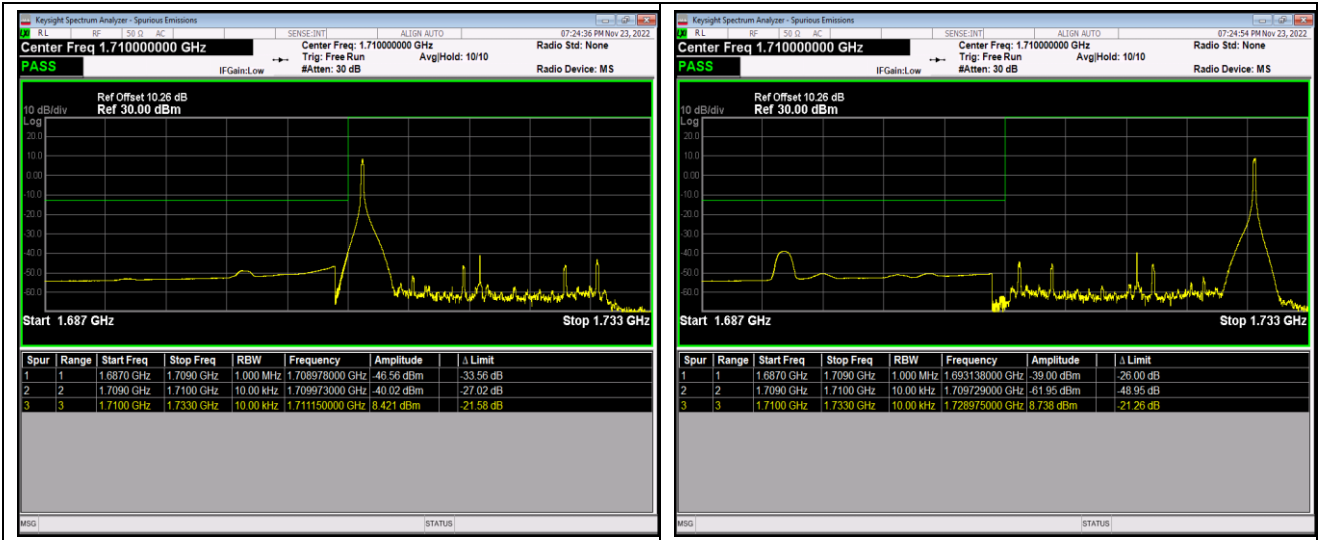

Band66-20MHz-QPSK-132072-100RB#0

Band66-20MHz-QPSK-132572-1RB#0

Band66-20MHz-QPSK-132572-1RB#99

Band66-20MHz-QPSK-132572-100RB#0

Band66-20MHz-16QAM-132072-1RB#0

Band66-20MHz-16QAM-132072-1RB#99

Appendix E: Conducted Spurious Emission