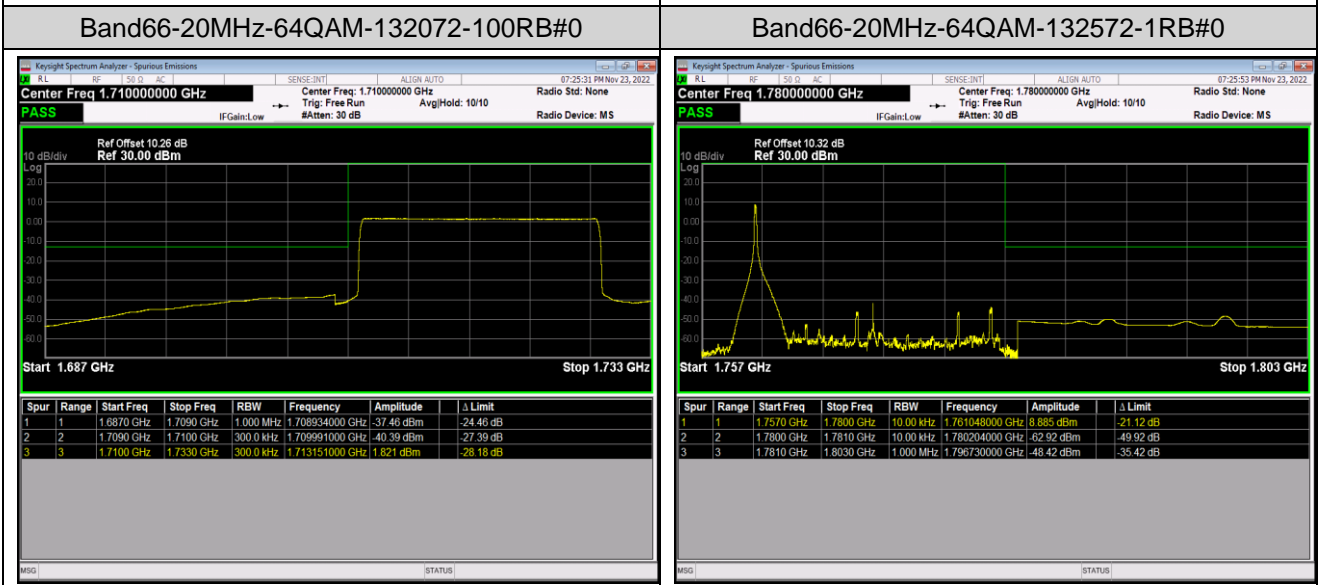

Band66-20MHz-QPSK-132072-100RB#0

Band66-20MHz-QPSK-132572-1RB#0

Band66-20MHz-QPSK-132572-1RB#99

Band66-20MHz-QPSK-132572-100RB#0

Band66-20MHz-16QAM-132072-1RB#0

Band66-20MHz-16QAM-132072-1RB#99

Appendix E: Conducted Spurious Emission