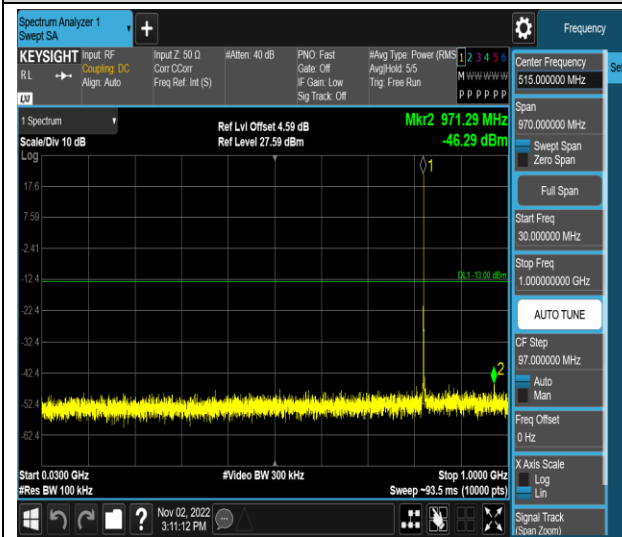

Band5-1.4MHz-QPSK-20407-1RB#0-Range1:30~1000MHz

Band5-1.4MHz-QPSK-20525-1RB#0-Range1:30~1000MHz