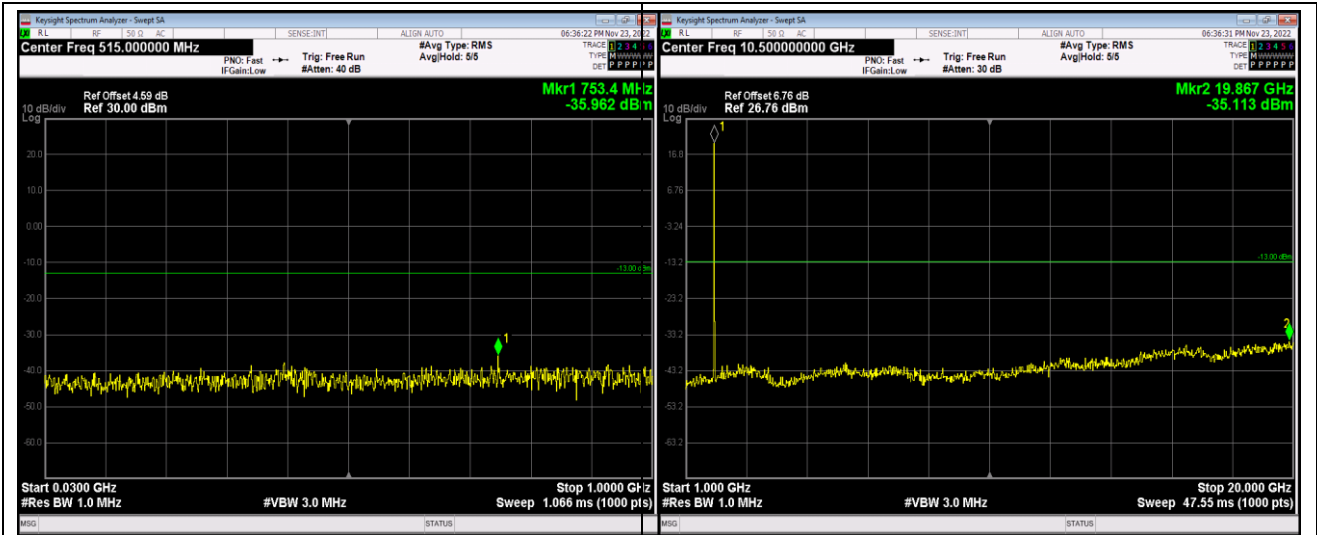

Band2-20MHz-QPSK-18700-1RB#0-Range2:1000~20000MHz

Band2-20MHz-16QAM-18900-1RB#0-Range1:30~1000MHz

Band2-20MHz-16QAM-18900-1RB#0-Range2:1000~2000MHz

Band2-20MHz-16QAM-19100-1RB#0-Range1:30~1000MHz

Band2-20MHz-16QAM-19100-1RB#0-Range2:1000~2000MHz