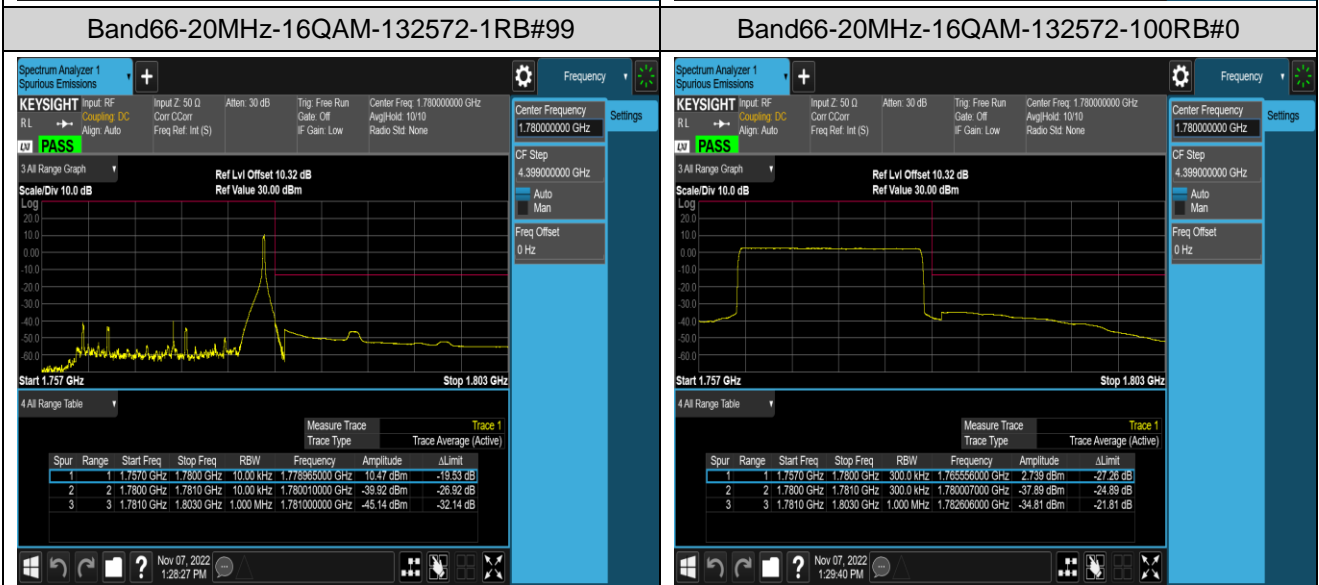

Band66-20MHz-QPSK-132072-100RB#0

Band66-20MHz-QPSK-132572-1RB#0

Band66-20MHz-QPSK-132572-1RB#99

Band66-20MHz-QPSK-132572-100RB#0

Band66-20MHz-16QAM-132072-1RB#0

Band66-20MHz-16QAM-132072-1RB#99

Appendix E: Conducted Spurious Emission