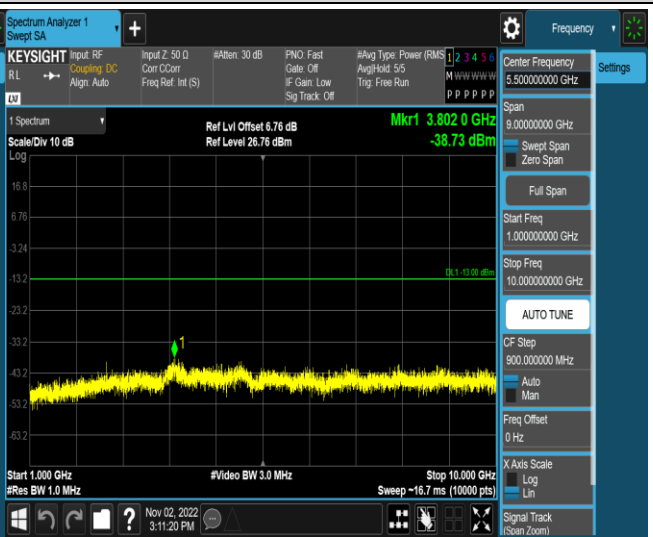

Band5-1.4MHz-QPSK-20525-1RB#0-Range2:1000~10000MHz

Band5-1.4MHz-QPSK-20407-1RB#0-Range2:1000~10000MHz