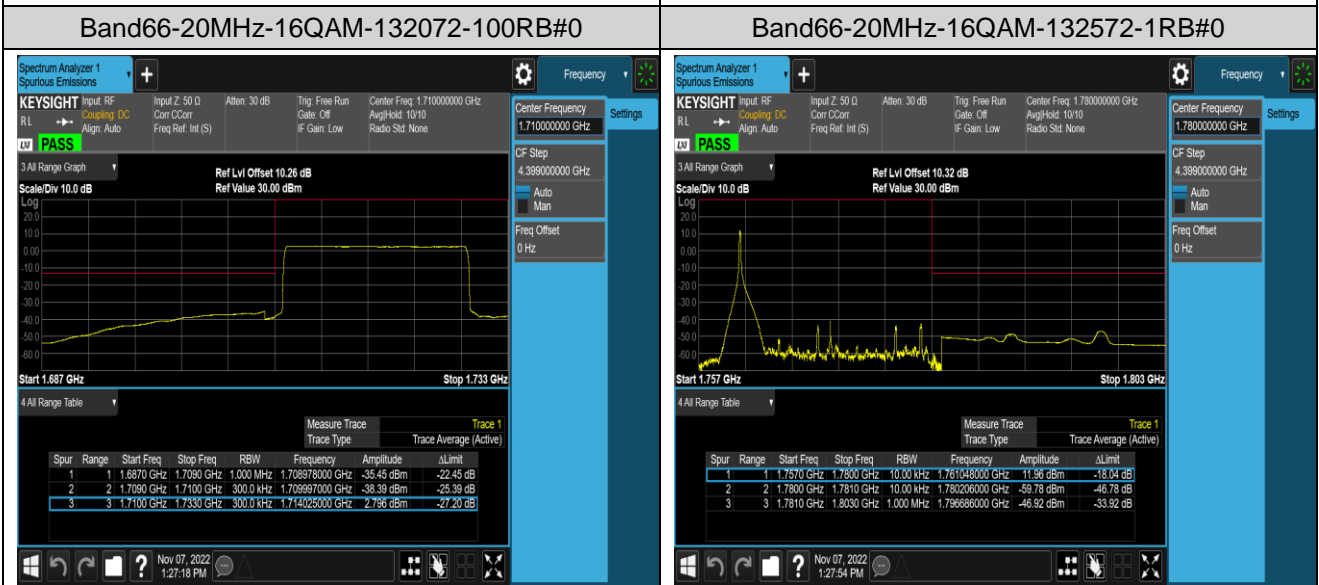

Band66-20MHz-QPSK-132072-100RB#0

Band66-20MHz-QPSK-132572-1RB#0

Band66-20MHz-QPSK-132572-1RB#99

Band66-20MHz-QPSK-132572-100RB#0

Band66-20MHz-16QAM-132072-1RB#0

Band66-20MHz-16QAM-132072-1RB#99

Appendix E: Conducted Spurious Emission