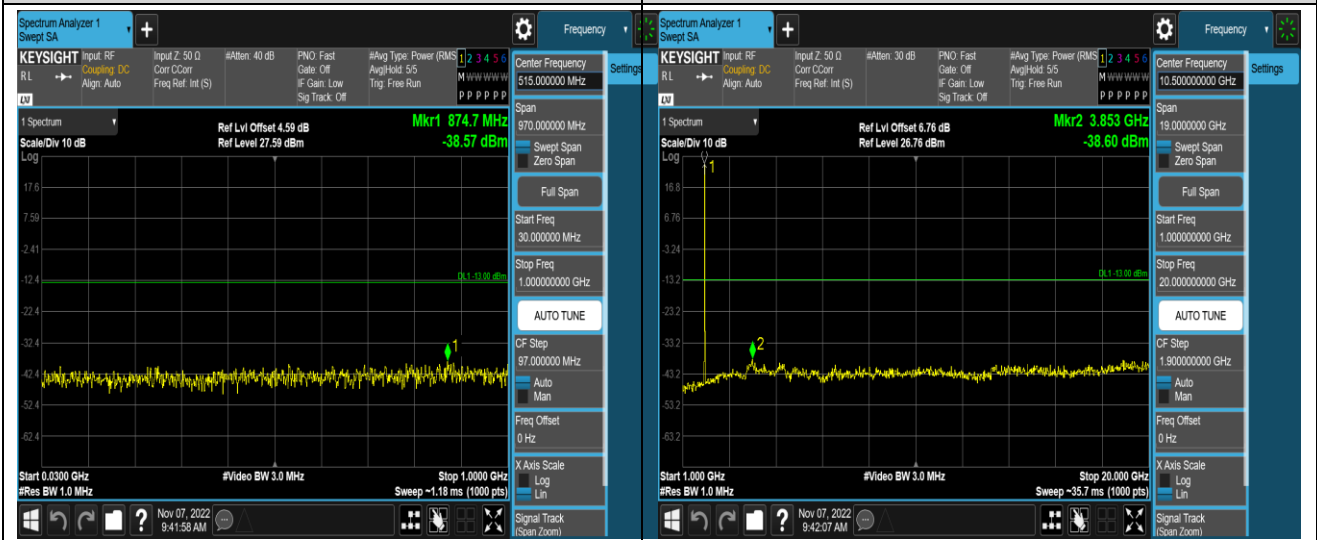

Band2-20MHz-QPSK-18700-1RB#0-Range2:1000~20000MHz

Band2-20MHz-16QAM-18900-1RB#0-Range1:30~1000MHz

Band2-20MHz-16QAM-18900-1RB#0-Range2:1000~2000MHz

Band2-20MHz-16QAM-19100-1RB#0-Range1:30~1000MHz

Band2-20MHz-16QAM-19100-1RB#0-Range2:1000~2000MHz

Band5-1.4MHz-QPSK-20407-1RB#0-Range1:30~1000MHz

Band5-1.4MHz-QPSK-20407-1RB#0-Range2:1000~10000MHz

Band5-1.4MHz-QPSK-20525-1RB#0-Range1:30~1000MHz

Band5-1.4MHz-QPSK-20525-1RB#0-Range2:1000~10000MHz