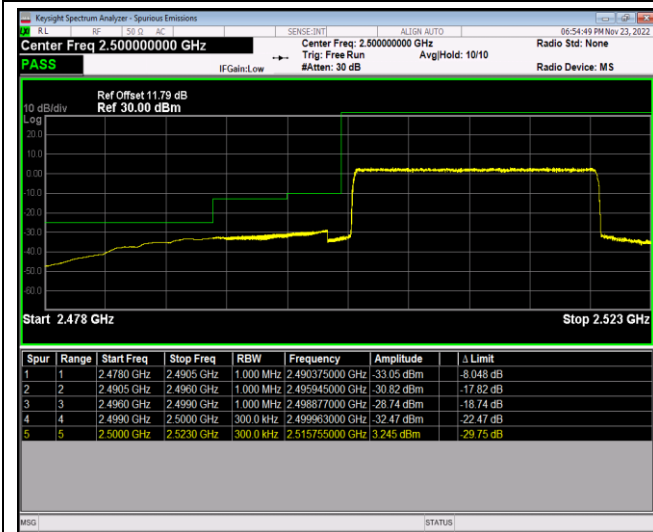

Band7-20MHz-64QAM-20850-100RB#0

Band7-20MHz-64QAM-21350-1RB#0

Band7-20MHz-64QAM-21350-1RB#99

Band7-20MHz-64QAM-21350-100RB#0

Band41-5MHz-QPSK-39675-1RB#0

Band41-5MHz-QPSK-39675-1RB#24

Band41-5MHz-QPSK-39675-25RB#0