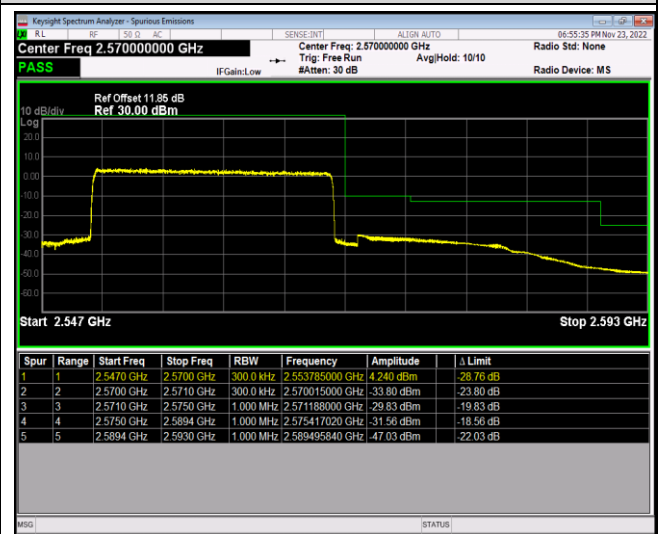

Band7-20MHz-64QAM-20850-100RB#0

Band7-20MHz-64QAM-21350-1RB#0

Band7-20MHz-64QAM-21350-1RB#99

Band7-20MHz-64QAM-21350-100RB#0

Band41-5MHz-QPSK-39675-1RB#0

Band41-5MHz-QPSK-39675-1RB#24

Band41-5MHz-QPSK-39675-25RB#0