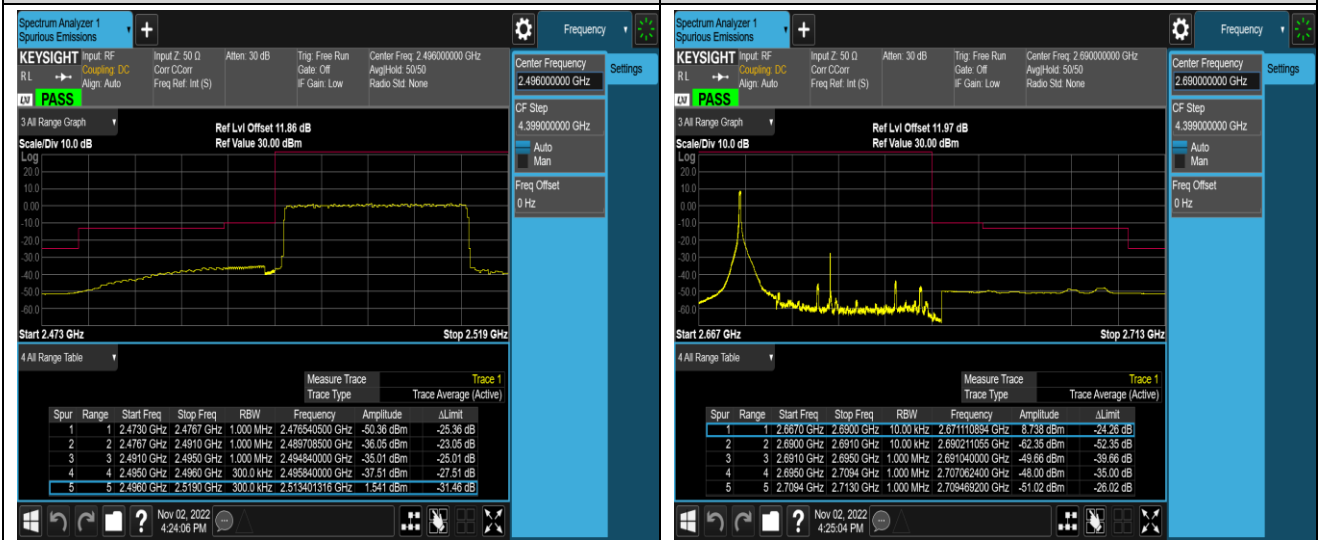

Band41-20MHz-QPSK-41490-100RB#0

Band41-20MHz-16QAM-39750-1RB#0

Band41-20MHz-16QAM-39750-1RB#99

Band41-20MHz-16QAM-39750-100RB#0

Band41-20MHz-16QAM-41490-1RB#0

Band41-20MHz-16QAM-41490-1RB#99

Band41-20MHz-16QAM-41490-100RB#0