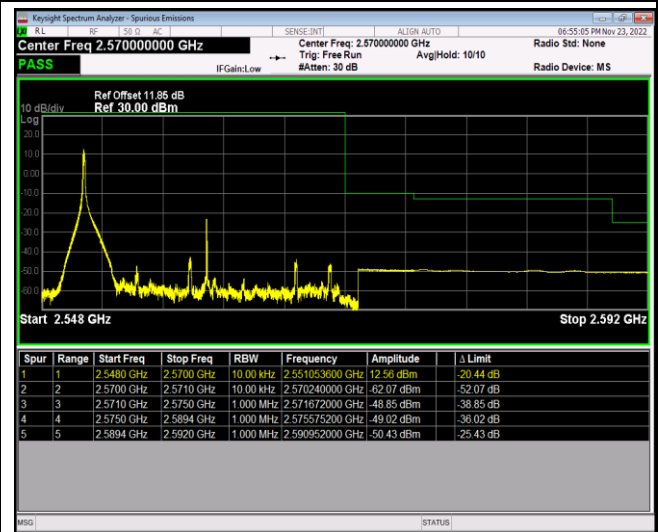

Band7-20MHz-64QAM-20850-100RB#0

Band7-20MHz-64QAM-21350-1RB#0

Band7-20MHz-64QAM-21350-1RB#99

Band7-20MHz-64QAM-21350-100RB#0

Band41-5MHz-QPSK-39675-1RB#0

Band41-5MHz-QPSK-39675-1RB#24

Band41-5MHz-QPSK-39675-25RB#0