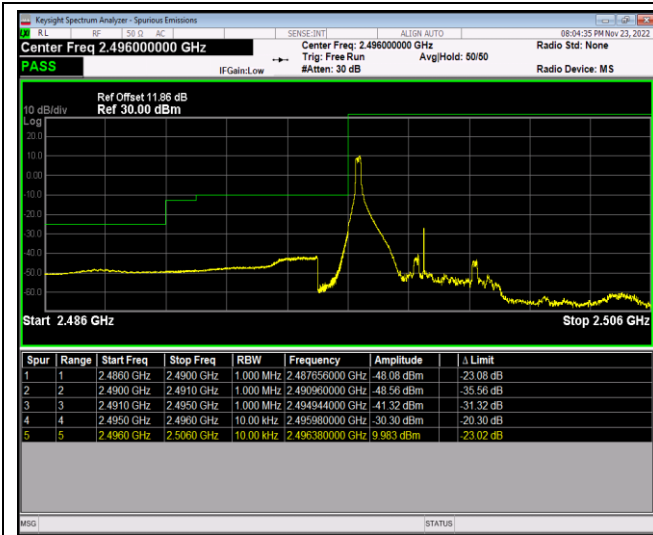

Band41-5MHz-QPSK-41565-1RB#0

Band41-5MHz-QPSK-41565-1RB#24

Band41-5MHz-QPSK-41565-25RB#0

Band41-5MHz-16QAM-39675-1RB#0

Band41-5MHz-16QAM-39675-1RB#24

Band41-5MHz-64QAM-39675-25RB#0

Band41-5MHz-64QAM-41565-1RB#0