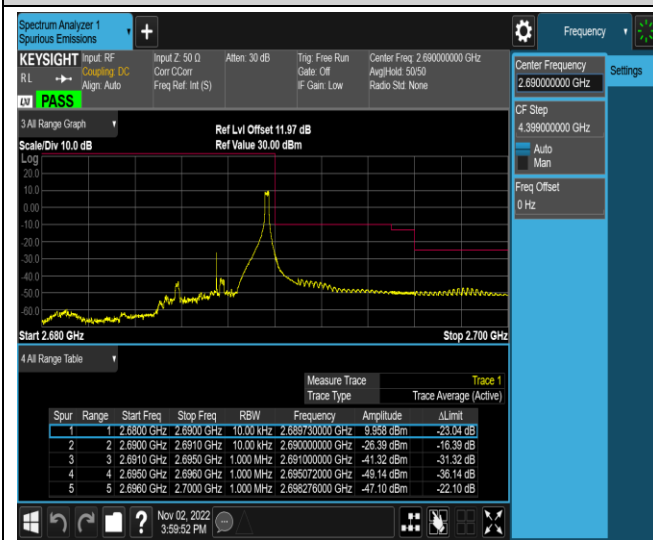

Band41-5MHz-QPSK-41565-1RB#24

Band41-5MHz-16QAM-39675-1RB#0