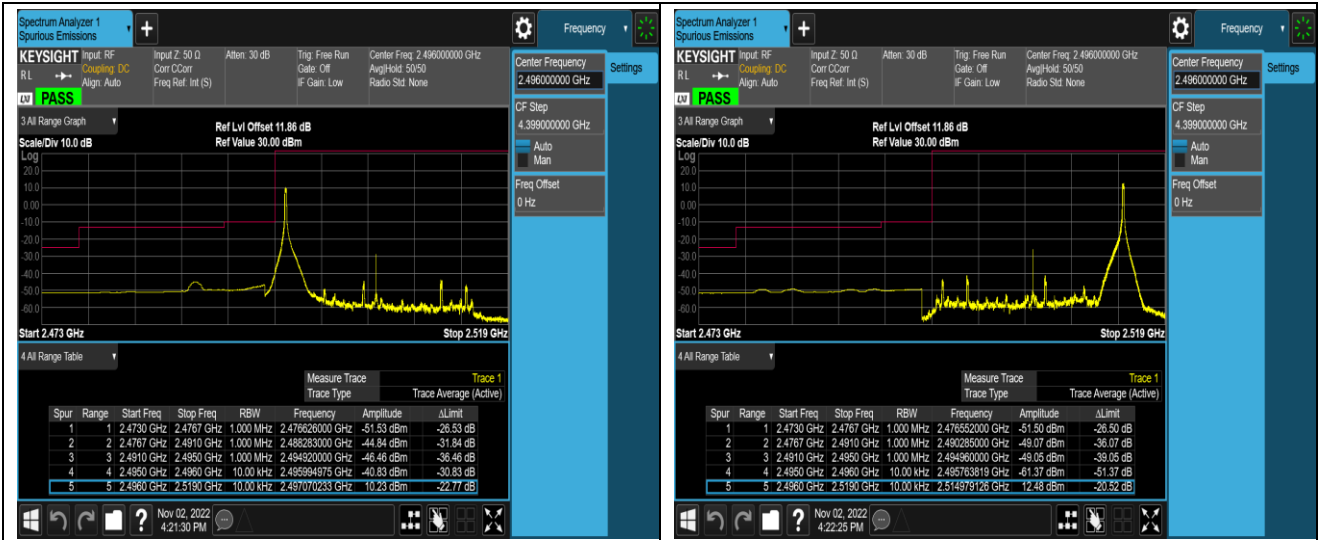

Band41-5MHz-64QAM-41565-1RB#24

Band41-5MHz-64QAM-41565-25RB#0

Band41-20MHz-QPSK-39750-1RB#0

Band41-20MHz-QPSK-39750-1RB#99

Band41-20MHz-QPSK-39750-100RB#0

Band41-20MHz-QPSK-41490-1RB#0

Band41-20MHz-QPSK-41490-1RB#99