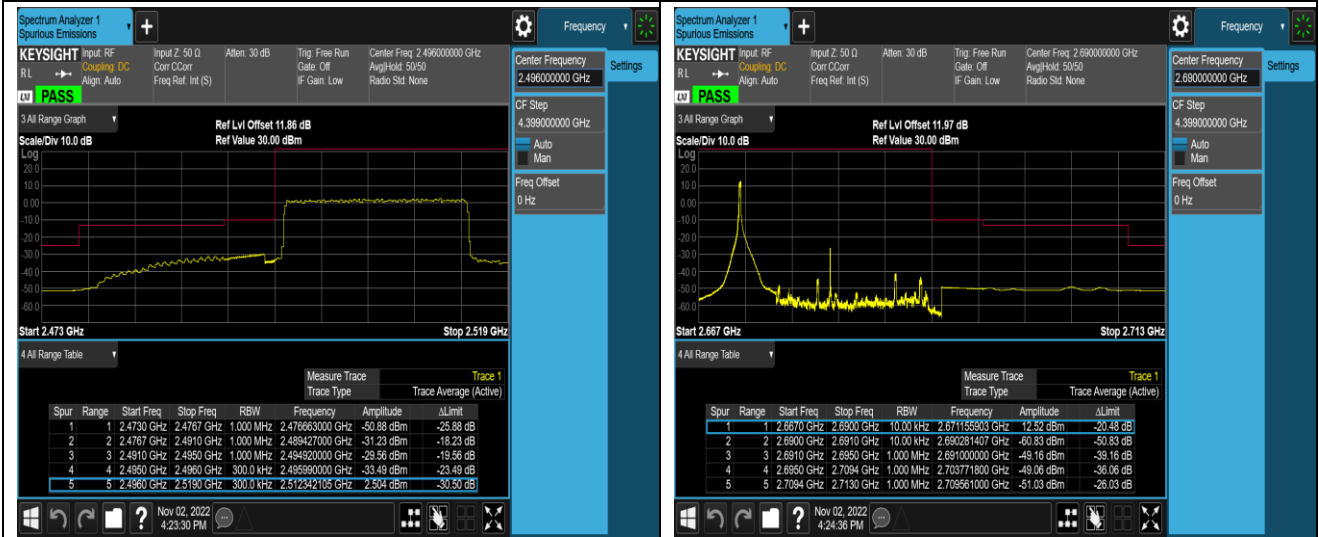

Band41-5MHz-64QAM-41565-1RB#24

Band41-5MHz-64QAM-41565-25RB#0

Band41-20MHz-QPSK-39750-1RB#0

Band41-20MHz-QPSK-39750-1RB#99

Band41-20MHz-QPSK-39750-100RB#0

Band41-20MHz-QPSK-41490-1RB#0

Band41-20MHz-QPSK-41490-1RB#99