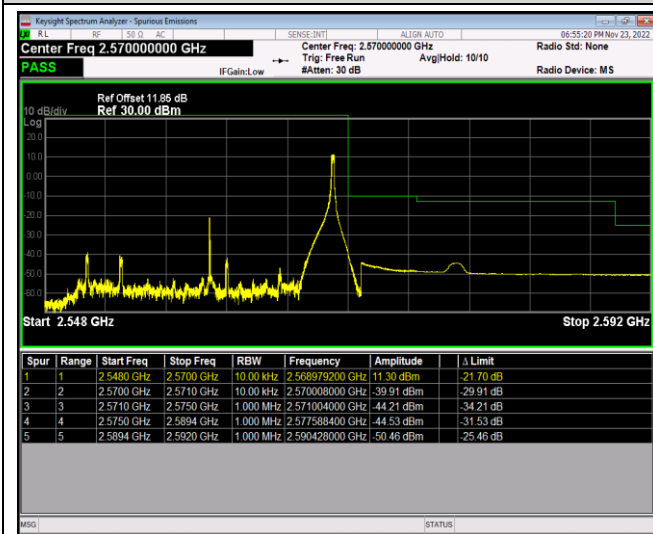

Band7-20MHz-64QAM-20850-100RB#0

Band7-20MHz-64QAM-21350-1RB#0

Band7-20MHz-64QAM-21350-1RB#99

Band7-20MHz-64QAM-21350-100RB#0

Band41-5MHz-QPSK-39675-1RB#0

Band41-5MHz-QPSK-39675-1RB#24

Band41-5MHz-QPSK-39675-25RB#0