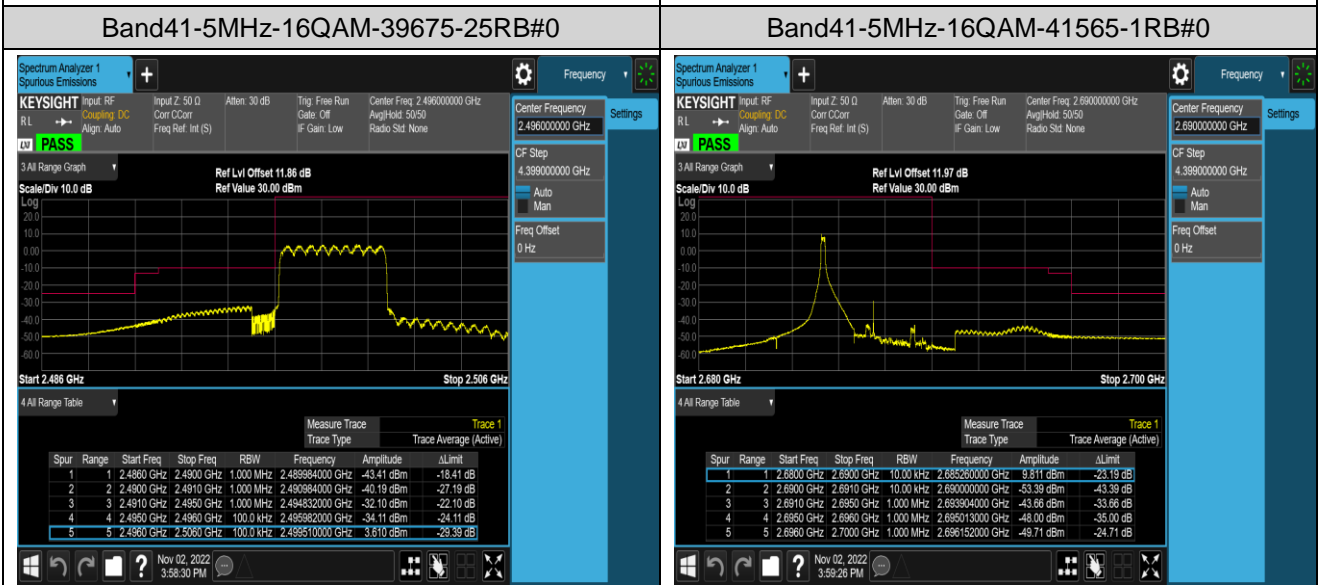

Band41-5MHz-QPSK-41565-1RB#0

Band41-5MHz-QPSK-41565-1RB#24

Band41-5MHz-QPSK-41565-25RB#0

Band41-5MHz-16QAM-39675-1RB#0

Band41-5MHz-16QAM-39675-1RB#24

Band41-5MHz-64QAM-39675-25RB#0

Band41-5MHz-64QAM-41565-1RB#0