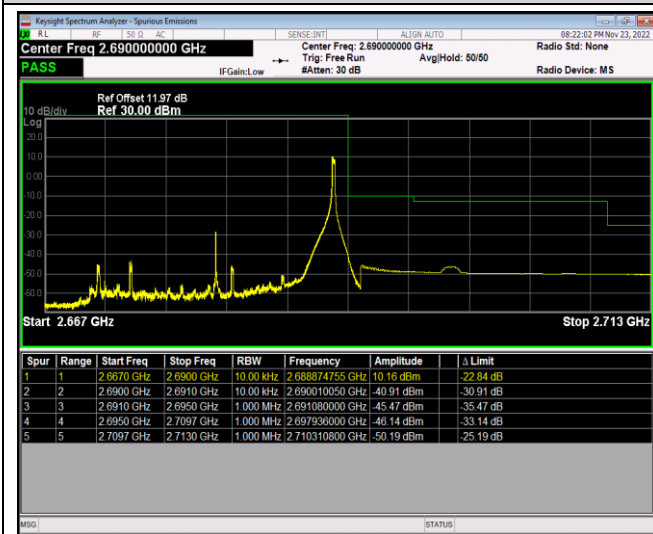

Band41-20MHz-64QAM-39750-1RB#0

Band41-20MHz-64QAM-39750-1RB#99

Band41-20MHz-64QAM-39750-100RB#0

Band41-20MHz-64QAM-41490-1RB#0

Band41-20MHz-64QAM-41490-1RB#99

Band41-20MHz-64QAM-41490-100RB#0

Band66-1.4MHz-QPSK-131979-1RB#0