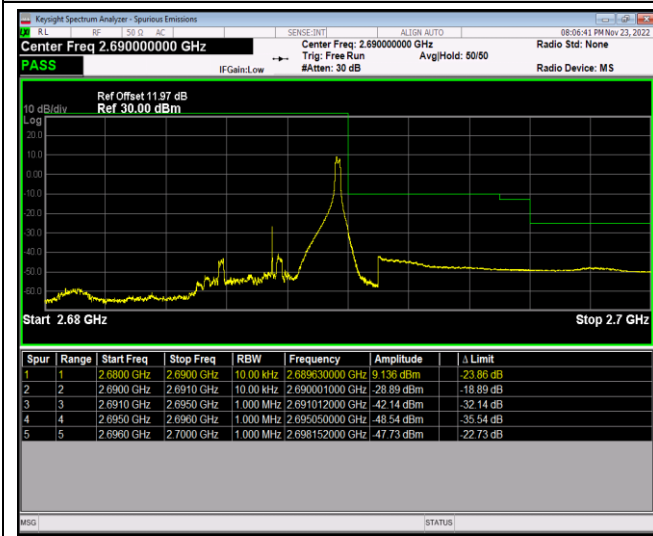

Band41-5MHz-64QAM-41565-1RB#24

Band41-20MHz-QPSK-39750-1RB#0