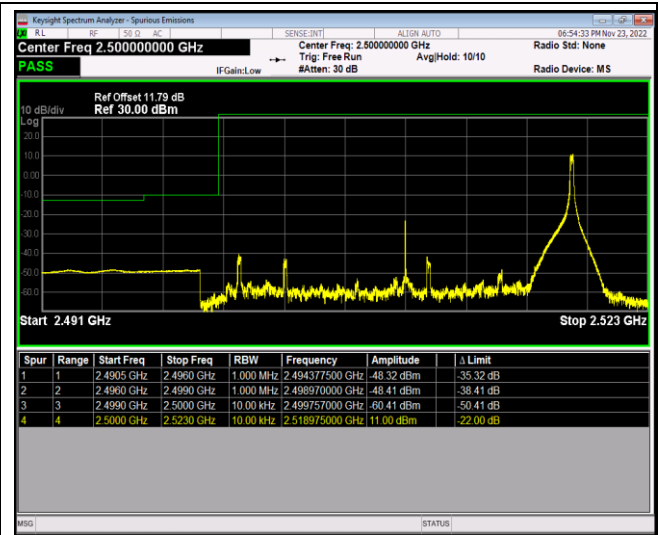

Band7-20MHz-64QAM-20850-100RB#0

Band7-20MHz-64QAM-21350-1RB#0

Band7-20MHz-64QAM-21350-1RB#99

Band7-20MHz-64QAM-21350-100RB#0

Band41-5MHz-QPSK-39675-1RB#0

Band41-5MHz-QPSK-39675-1RB#24

Band41-5MHz-QPSK-39675-25RB#0