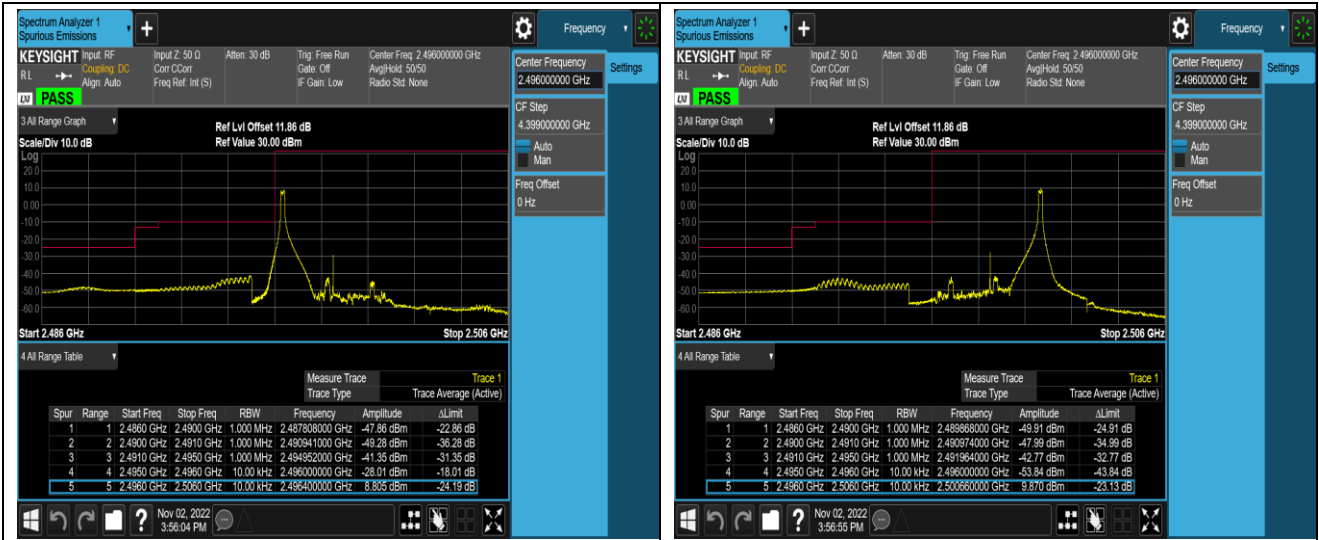

Band7-20MHz-64QAM-20850-100RB#0

Band7-20MHz-64QAM-21350-1RB#0

Band7-20MHz-64QAM-21350-1RB#99

Band7-20MHz-64QAM-21350-100RB#0

Band41-5MHz-QPSK-39675-1RB#0

Band41-5MHz-QPSK-39675-1RB#24

Band41-5MHz-QPSK-39675-25RB#0