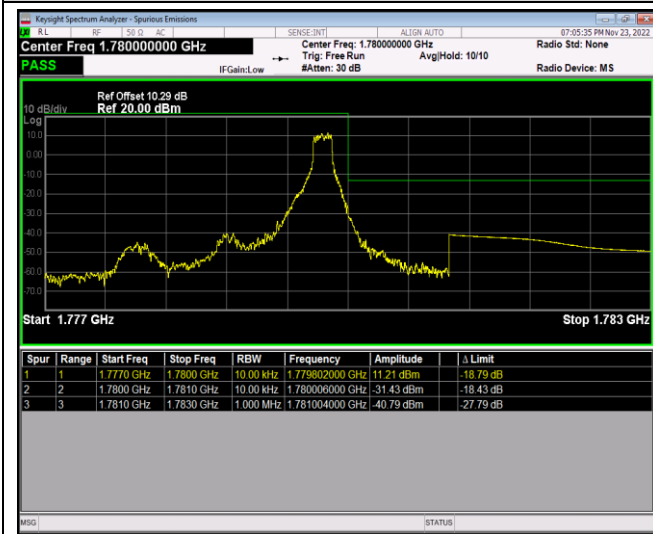

Band66-1.4MHz-64QAM-131979-6RB#0

Band66-1.4MHz-64QAM-132665-1RB#0

Band66-1.4MHz-64QAM-132665-1RB#5

Band66-1.4MHz-64QAM-132665-6RB#0

Band66-20MHz-QPSK-132072-1RB#0

Band66-20MHz-QPSK-132072-1RB#99