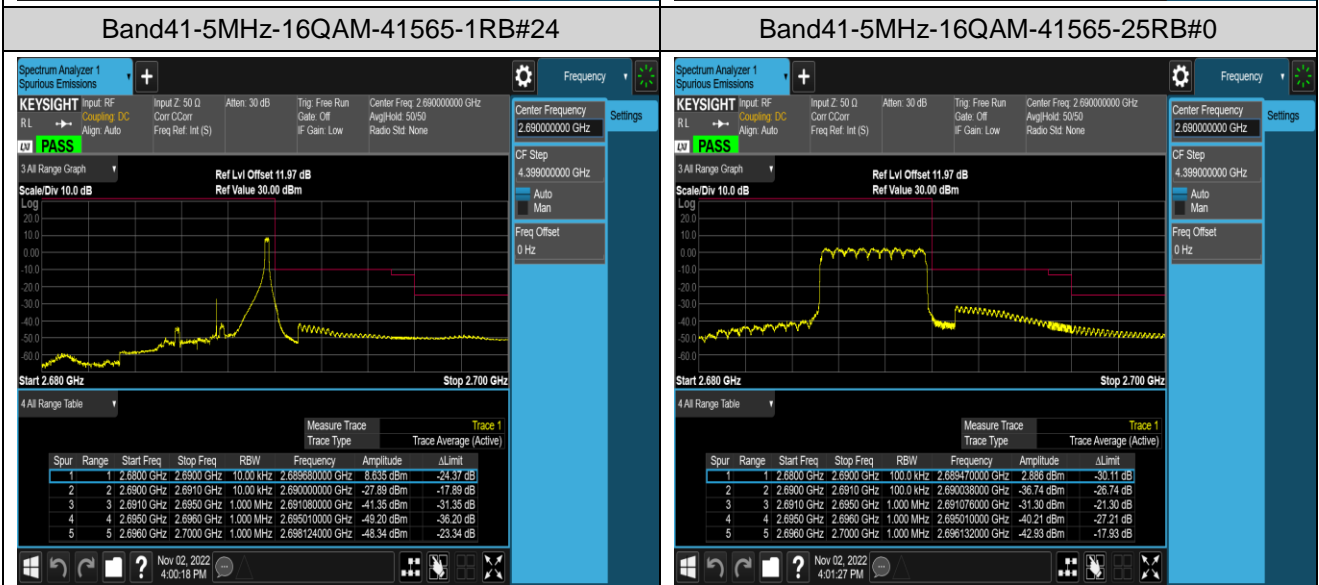

Band41-5MHz-QPSK-41565-1RB#0

Band41-5MHz-QPSK-41565-1RB#24

Band41-5MHz-QPSK-41565-25RB#0

Band41-5MHz-16QAM-39675-1RB#0

Band41-5MHz-16QAM-39675-1RB#24

Band41-5MHz-64QAM-39675-25RB#0

Band41-5MHz-64QAM-41565-1RB#0