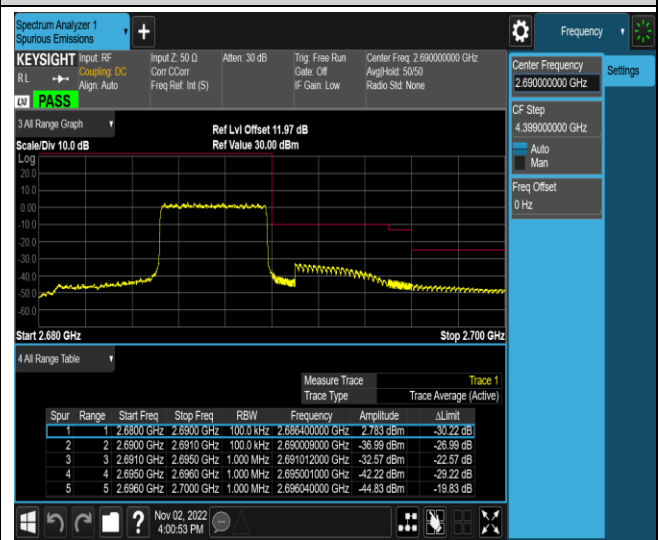

Band41-5MHz-QPSK-41565-25RB#0

Band41-5MHz-16QAM-39675-1RB#24