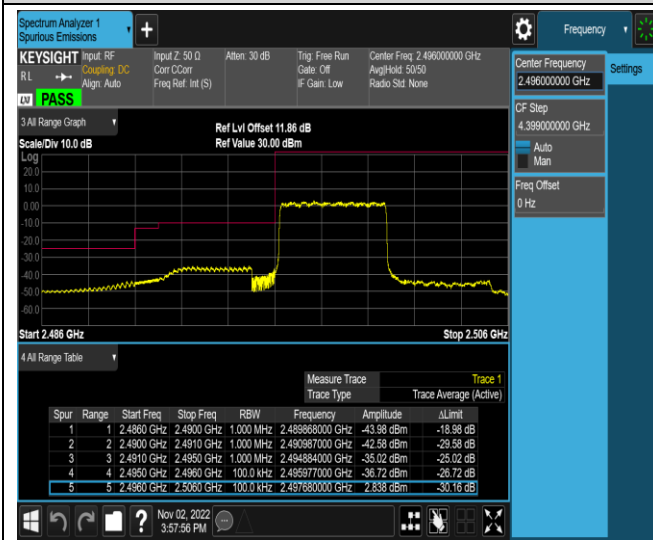

Band41-5MHz-QPSK-39675-25RB#0

Band41-5MHz-QPSK-41565-1RB#24