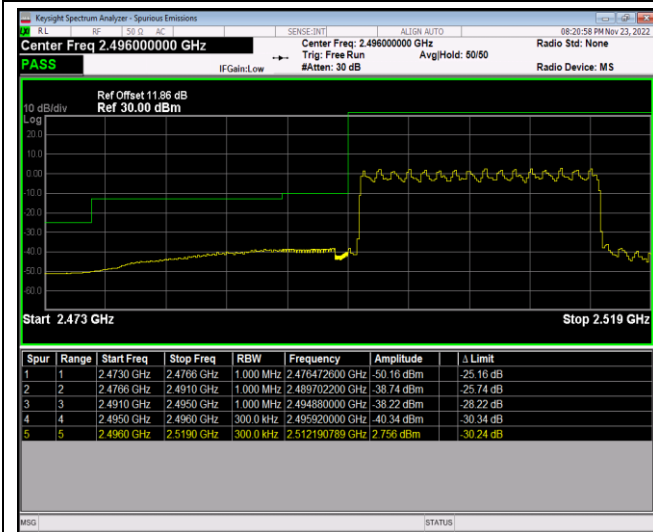

Band41-20MHz-64QAM-39750-1RB#0

Band41-20MHz-64QAM-39750-1RB#99

Band41-20MHz-64QAM-39750-100RB#0

Band41-20MHz-64QAM-41490-1RB#0

Band41-20MHz-64QAM-41490-1RB#99

Band41-20MHz-64QAM-41490-100RB#0

Band66-1.4MHz-QPSK-131979-1RB#0