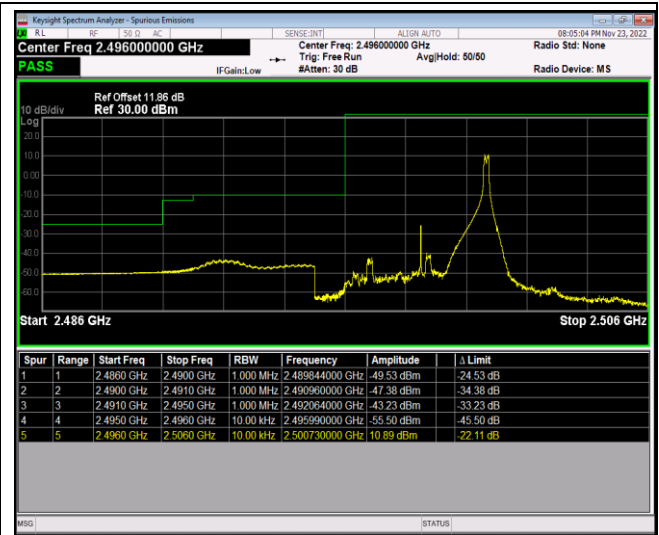

Band41-5MHz-QPSK-41565-1RB#0

Band41-5MHz-QPSK-41565-1RB#24

Band41-5MHz-QPSK-41565-25RB#0

Band41-5MHz-16QAM-39675-1RB#0

Band41-5MHz-16QAM-39675-1RB#24

Band41-5MHz-64QAM-39675-25RB#0

Band41-5MHz-64QAM-41565-1RB#0