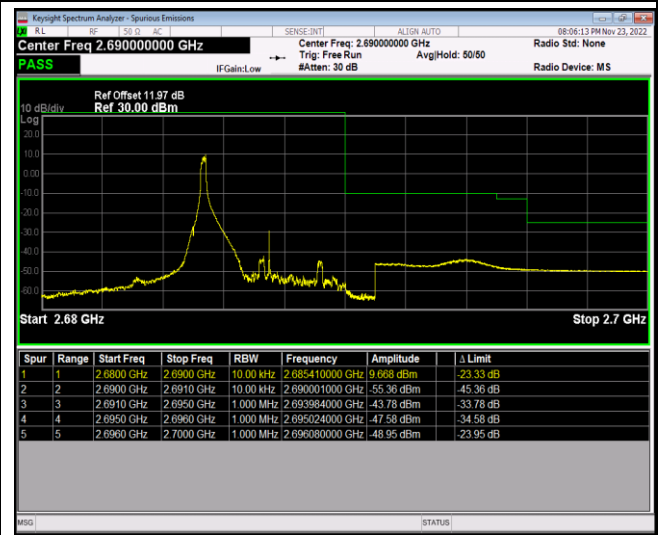

Band41-5MHz-64QAM-41565-1RB#0

Band41-5MHz-64QAM-41565-25RB#0