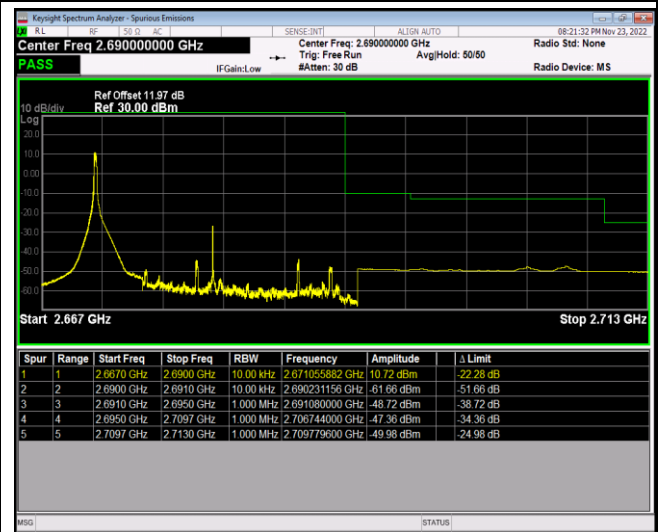

Band41-20MHz-64QAM-39750-1RB#0

Band41-20MHz-64QAM-39750-1RB#99

Band41-20MHz-64QAM-39750-100RB#0

Band41-20MHz-64QAM-41490-1RB#0

Band41-20MHz-64QAM-41490-1RB#99

Band41-20MHz-64QAM-41490-100RB#0

Band66-1.4MHz-QPSK-131979-1RB#0