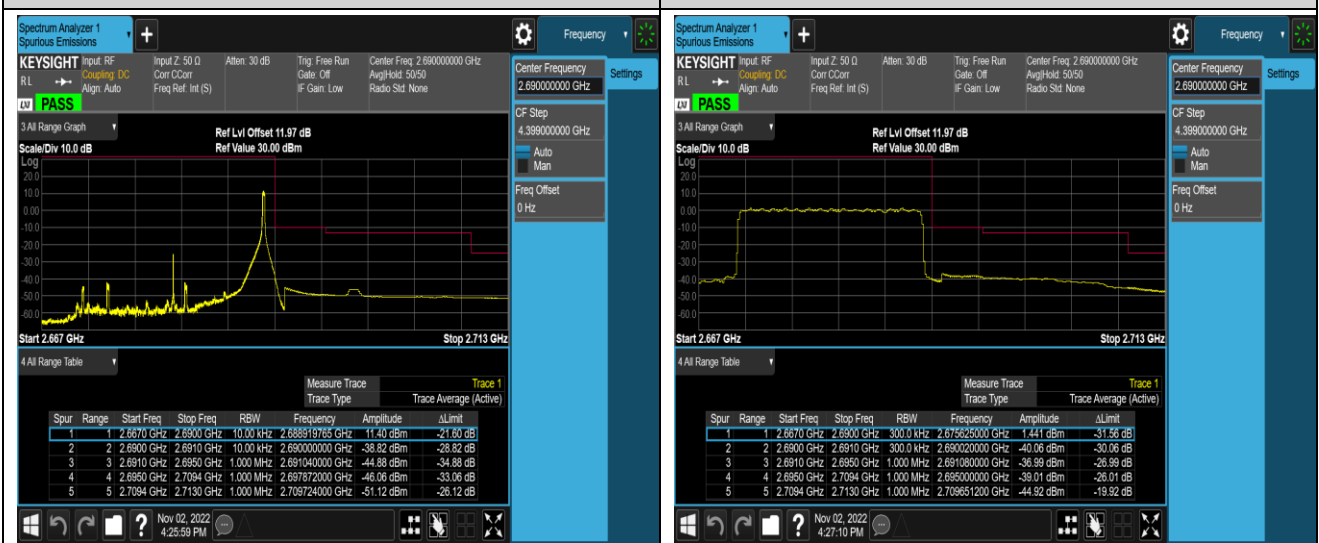

Band41-20MHz-QPSK-41490-100RB#0

Band41-20MHz-16QAM-39750-1RB#0

Band41-20MHz-16QAM-39750-1RB#99

Band41-20MHz-16QAM-39750-100RB#0

Band41-20MHz-16QAM-41490-1RB#0

Band41-20MHz-16QAM-41490-1RB#99

Band41-20MHz-16QAM-41490-100RB#0