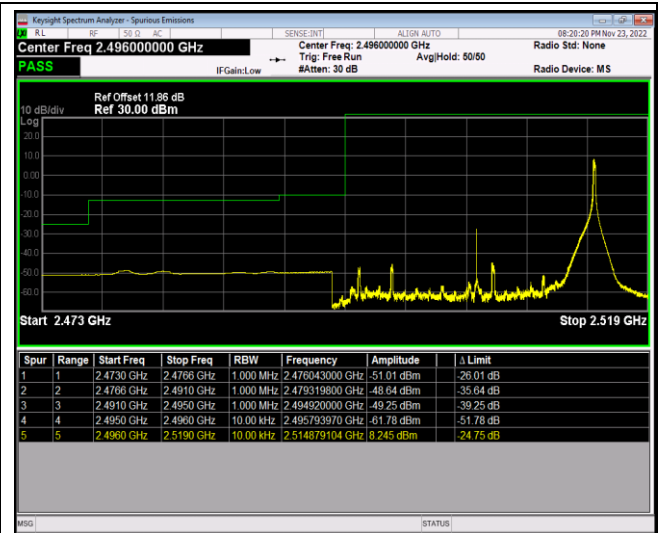

Band41-20MHz-64QAM-39750-1RB#99

Band41-20MHz-64QAM-41490-1RB#0