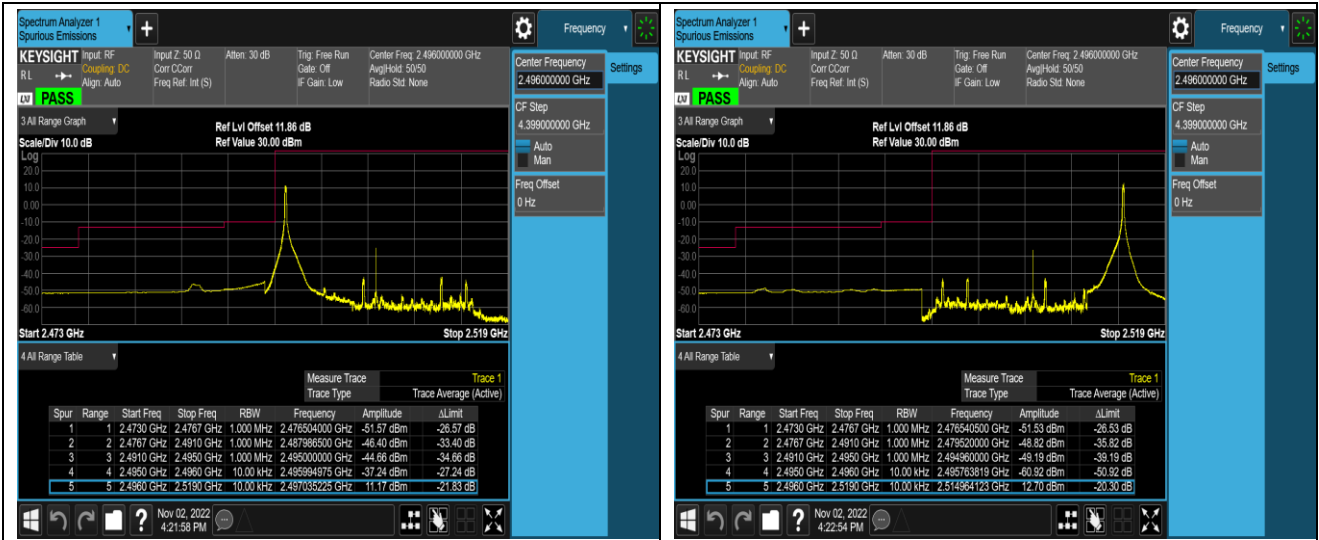

Band41-20MHz-16QAM-39750-1RB#0

Band41-20MHz-16QAM-39750-1RB#99

Band41-20MHz-16QAM-39750-100RB#0

Band41-20MHz-16QAM-41490-1RB#0