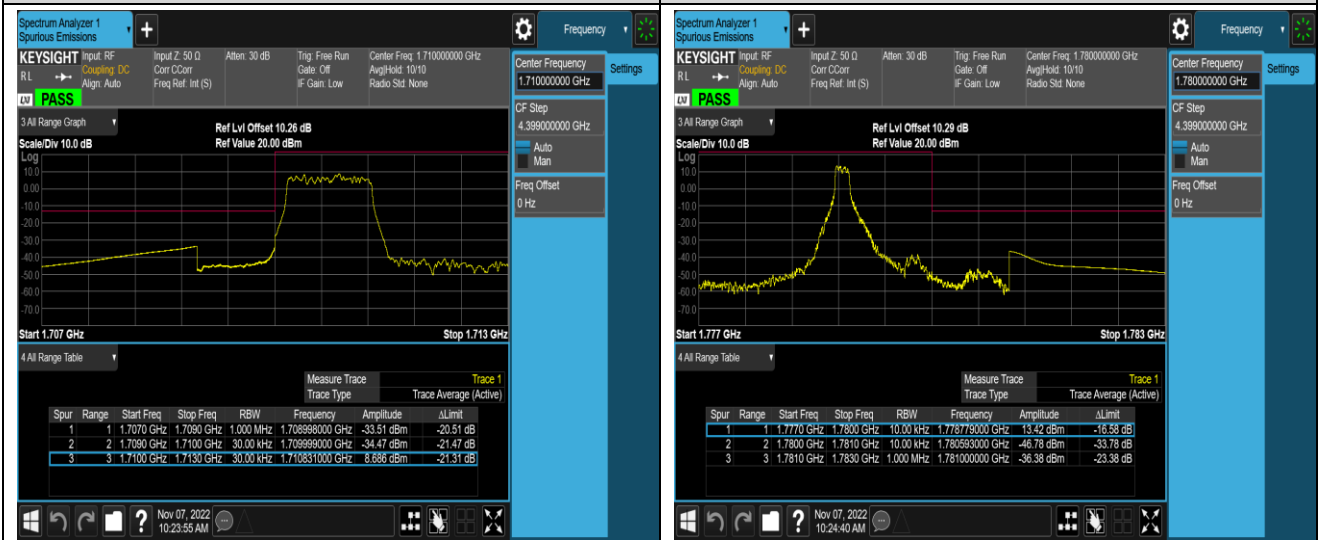

Band66-1.4MHz-QPSK-131979-6RB#0

Band66-1.4MHz-QPSK-132665-1RB#0

Band66-1.4MHz-QPSK-132665-1RB#5

Band66-1.4MHz-QPSK-132665-6RB#0