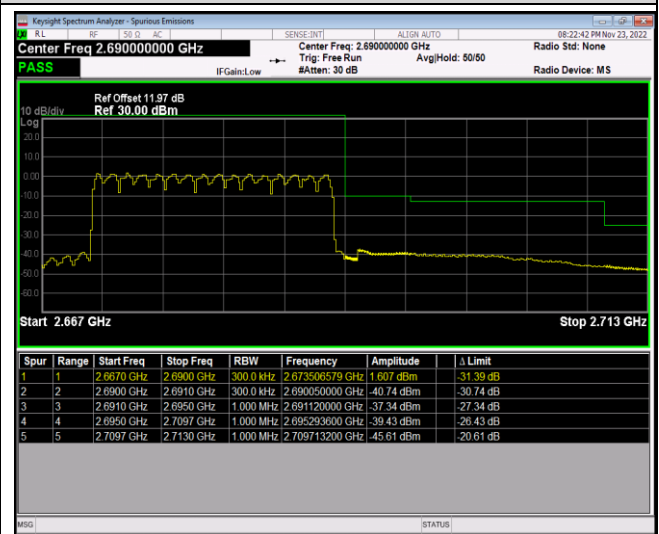

Band41-20MHz-64QAM-39750-1RB#0

Band41-20MHz-64QAM-39750-1RB#99

Band41-20MHz-64QAM-39750-100RB#0

Band41-20MHz-64QAM-41490-1RB#0

Band41-20MHz-64QAM-41490-1RB#99

Band41-20MHz-64QAM-41490-100RB#0

Band66-1.4MHz-QPSK-131979-1RB#0