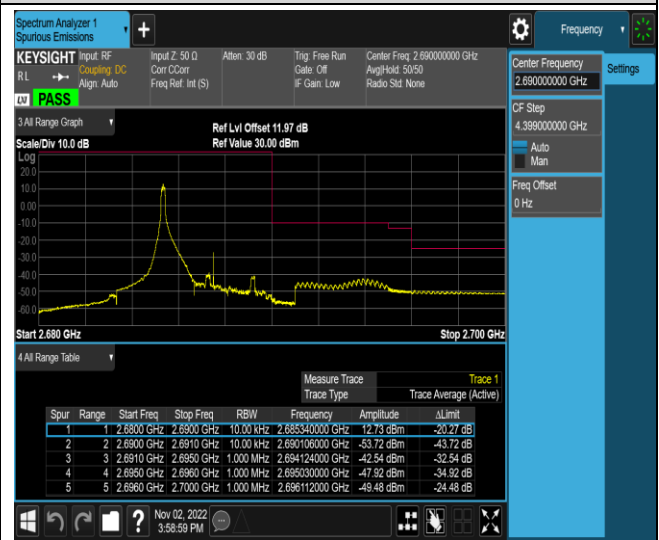

Band41-5MHz-QPSK-41565-1RB#0

Band41-5MHz-QPSK-41565-25RB#0