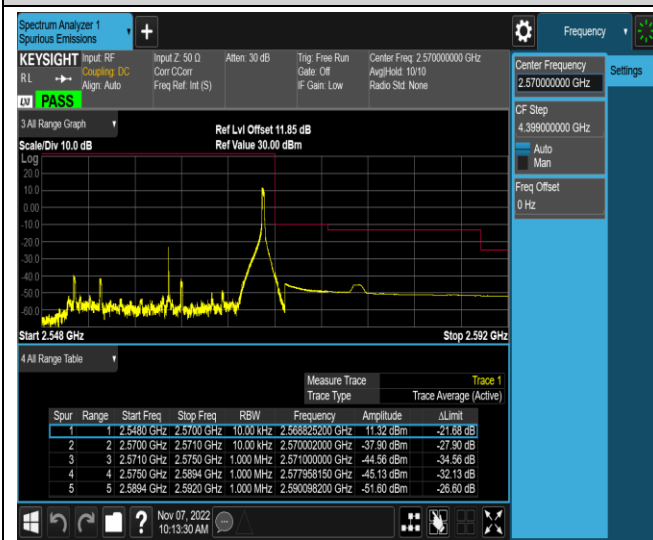

Band7-20MHz-QPSK-21350-100RB#0

Band7-20MHz-16QAM-20850-1RB#0

Band7-20MHz-16QAM-20850-1RB#99

Band7-20MHz-16QAM-20850-100RB#0

Band7-20MHz-16QAM-21350-1RB#0

Band7-20MHz-16QAM-21350-1RB#99

Band7-20MHz-16QAM-21350-100RB#0