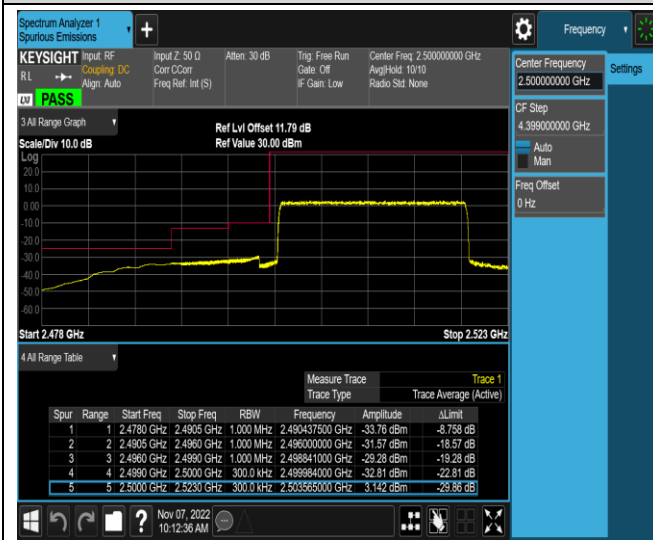

Band7-20MHz-QPSK-21350-100RB#0

Band7-20MHz-16QAM-20850-1RB#0

Band7-20MHz-16QAM-20850-1RB#99

Band7-20MHz-16QAM-20850-100RB#0

Band7-20MHz-16QAM-21350-1RB#0

Band7-20MHz-16QAM-21350-1RB#99

Band7-20MHz-16QAM-21350-100RB#0