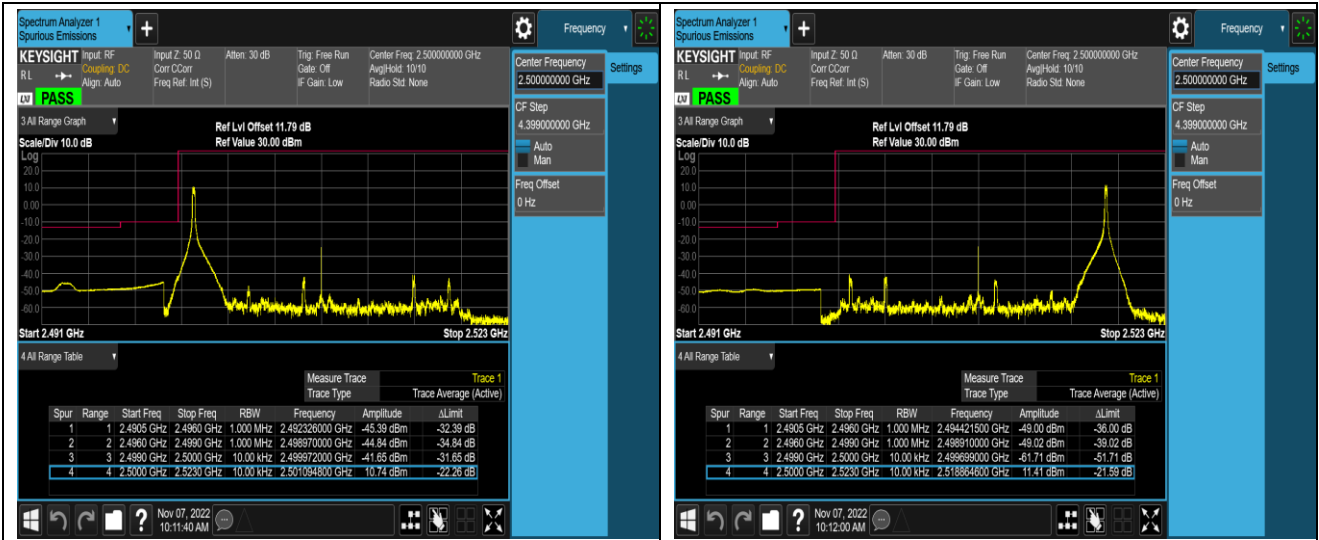

Band7-5MHz-64QAM-21425-1RB#24

Band7-5MHz-64QAM-21425-25RB#0

Band7-20MHz-QPSK-20850-1RB#0

Band7-20MHz-QPSK-20850-1RB#99

Band7-20MHz-QPSK-20850-100RB#0

Band7-20MHz-QPSK-21350-1RB#0

Band7-20MHz-QPSK-21350-1RB#99