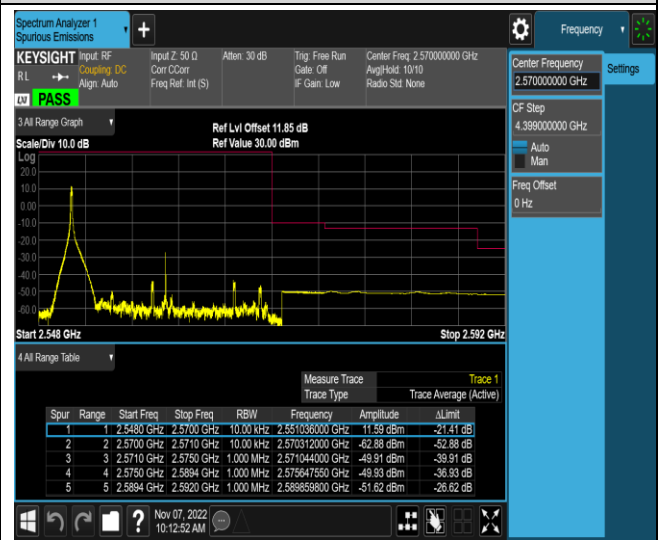

Band7-5MHz-64QAM-21425-1RB#24

Band7-5MHz-64QAM-21425-25RB#0

Band7-20MHz-QPSK-20850-1RB#0

Band7-20MHz-QPSK-20850-1RB#99

Band7-20MHz-QPSK-20850-100RB#0

Band7-20MHz-QPSK-21350-1RB#0

Band7-20MHz-QPSK-21350-1RB#99