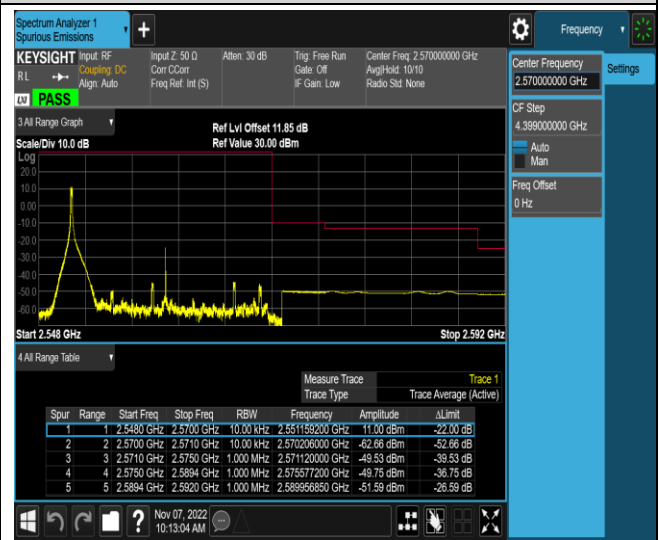

Band7-20MHz-QPSK-21350-100RB#0

Band7-20MHz-16QAM-20850-1RB#0

Band7-20MHz-16QAM-20850-1RB#99

Band7-20MHz-16QAM-20850-100RB#0

Band7-20MHz-16QAM-21350-1RB#0

Band7-20MHz-16QAM-21350-1RB#99

Band7-20MHz-16QAM-21350-100RB#0