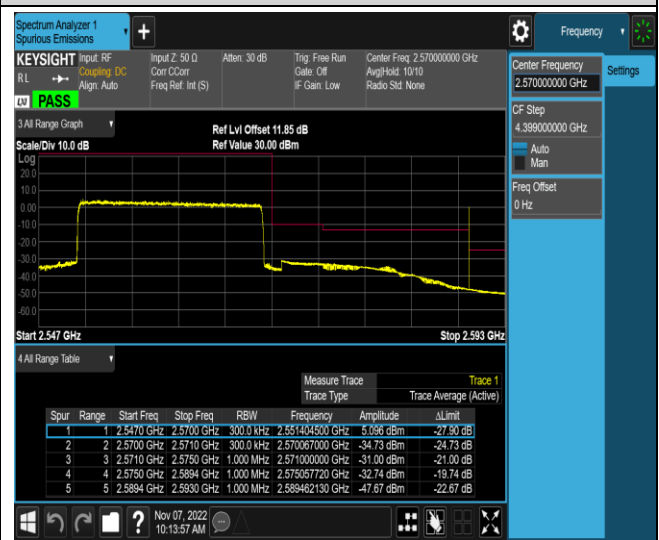

Band7-20MHz-QPSK-21350-100RB#0

Band7-20MHz-16QAM-20850-1RB#0

Band7-20MHz-16QAM-20850-1RB#99

Band7-20MHz-16QAM-20850-100RB#0

Band7-20MHz-16QAM-21350-1RB#0

Band7-20MHz-16QAM-21350-1RB#99

Band7-20MHz-16QAM-21350-100RB#0

Band7-20MHz-64QAM-20850-1RB#0

Band7-20MHz-64QAM-20850-1RB#99