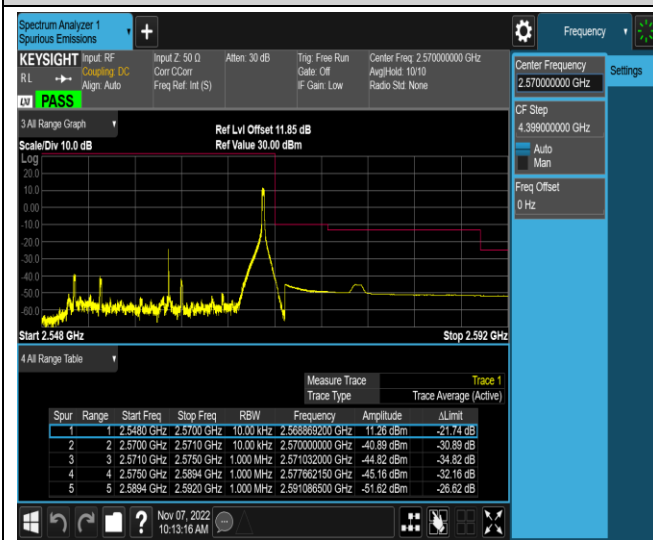

Band7-20MHz-QPSK-21350-1RB#99

Band7-20MHz-16QAM-20850-1RB#0