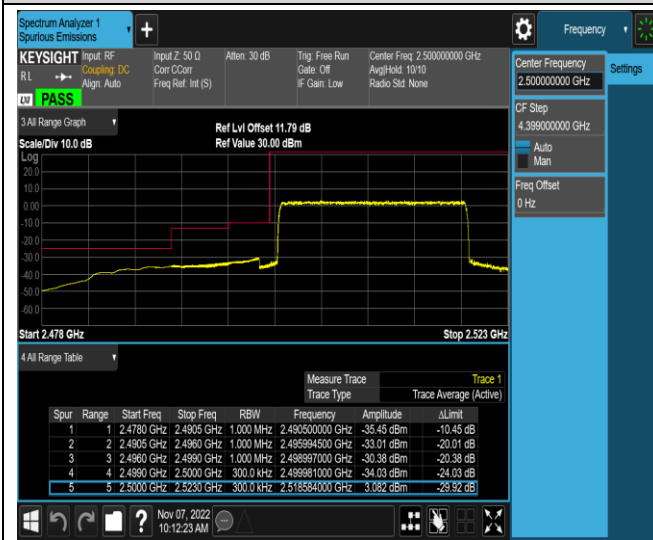

Band7-5MHz-64QAM-21425-1RB#24

Band7-5MHz-64QAM-21425-25RB#0

Band7-20MHz-QPSK-20850-1RB#0

Band7-20MHz-QPSK-20850-1RB#99

Band7-20MHz-QPSK-20850-100RB#0

Band7-20MHz-QPSK-21350-1RB#0

Band7-20MHz-QPSK-21350-1RB#99