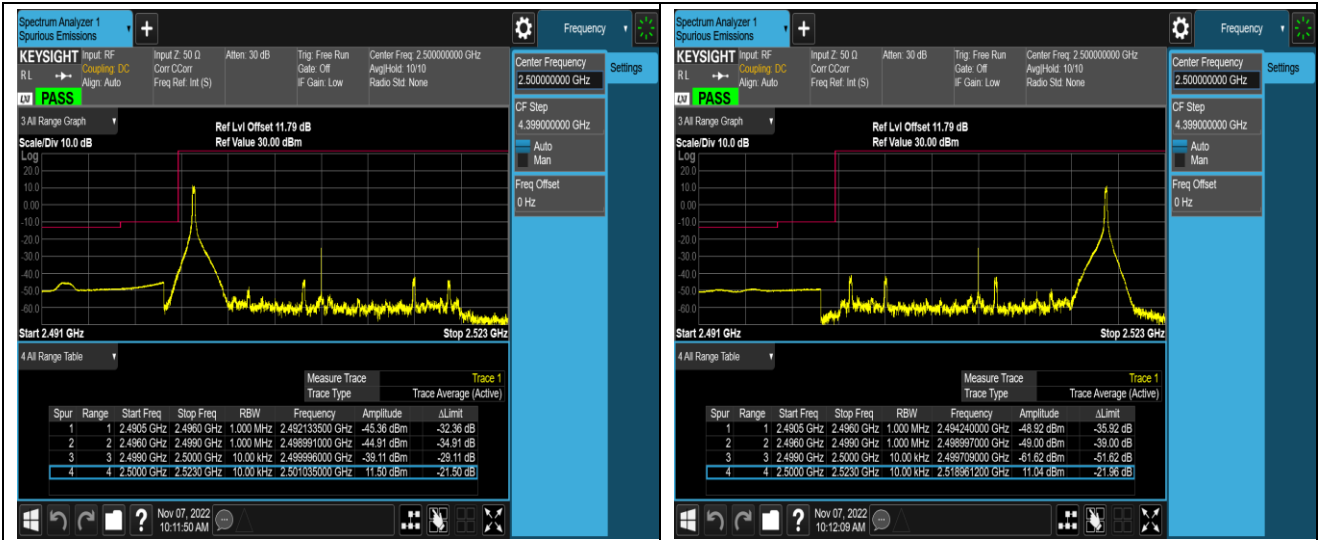

Band7-20MHz-16QAM-20850-1RB#0

Band7-20MHz-16QAM-20850-1RB#99

Band7-20MHz-16QAM-20850-100RB#0

Band7-20MHz-16QAM-21350-1RB#0