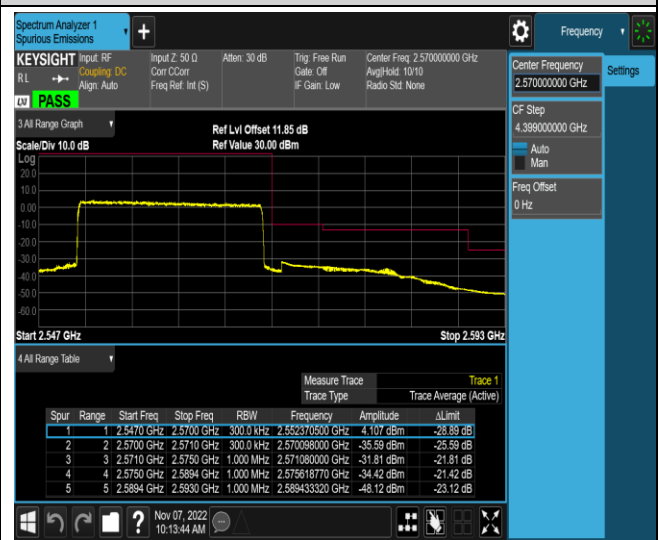

Band7-20MHz-QPSK-21350-100RB#0

Band7-20MHz-16QAM-20850-1RB#99