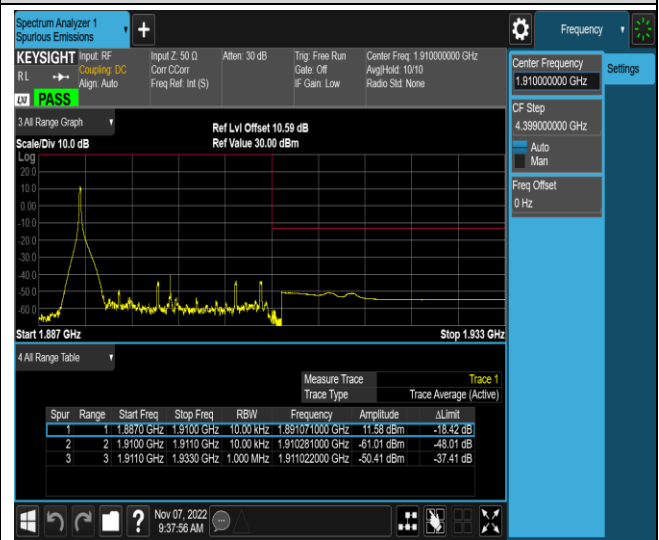

Band2-1.4MHz-64QAM-19193-6RB#0

Band2-20MHz-QPSK-18700-1RB#0

Band2-20MHz-QPSK-18700-1RB#99

Band2-20MHz-QPSK-18700-100RB#0

Band2-20MHz-QPSK-19100-1RB#0

Band2-20MHz-QPSK-19100-1RB#99

Band2-20MHz-QPSK-19100-100RB#0