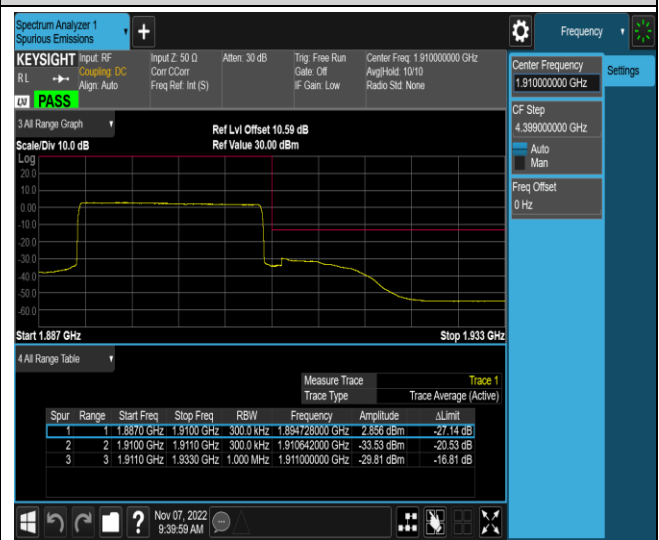

Band2-20MHz-16QAM-18700-1RB#0

Band2-20MHz-16QAM-18700-1RB#99

Band2-20MHz-16QAM-18700-100RB#0

Band2-20MHz-16QAM-19100-1RB#0

Band2-20MHz-16QAM-19100-1RB#99

Band2-20MHz-16QAM-19100-100RB#0

Band2-20MHz-64QAM-18700-1RB#0

Band2-20MHz-64QAM-18700-1RB#99

Band2-20MHz-64QAM-18700-100RB#0

Band2-20MHz-64QAM-19100-1RB#0

Band2-20MHz-64QAM-19100-1RB#99

Band2-20MHz-64QAM-19100-100RB#0

Band5-1.4MHz-QPSK-20407-1RB#0

Band5-1.4MHz-QPSK-20407-1RB#5