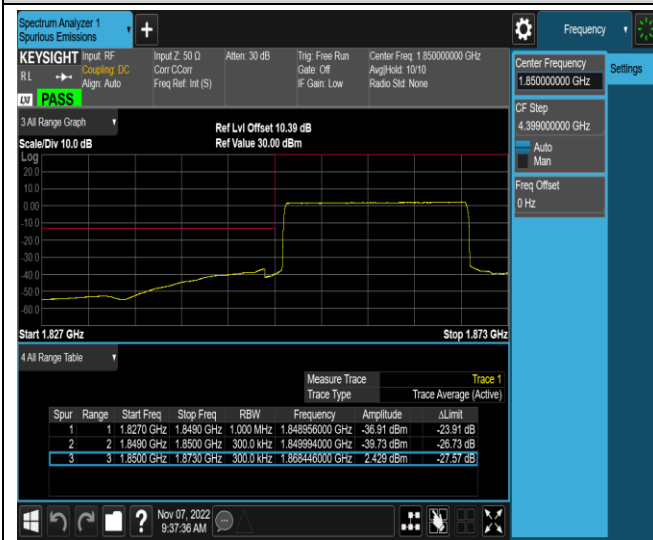

Band2-20MHz-16QAM-18700-1RB#0

Band2-20MHz-16QAM-18700-1RB#99

Band2-20MHz-16QAM-18700-100RB#0

Band2-20MHz-16QAM-19100-1RB#0

Band2-20MHz-16QAM-19100-1RB#99

Band2-20MHz-16QAM-19100-100RB#0

Band2-20MHz-64QAM-18700-1RB#0

Band2-20MHz-64QAM-18700-1RB#99

Band2-20MHz-64QAM-18700-100RB#0

Band2-20MHz-64QAM-19100-1RB#0

Band2-20MHz-64QAM-19100-1RB#99

Band2-20MHz-64QAM-19100-100RB#0

Band5-1.4MHz-QPSK-20407-1RB#0

Band5-1.4MHz-QPSK-20407-1RB#5