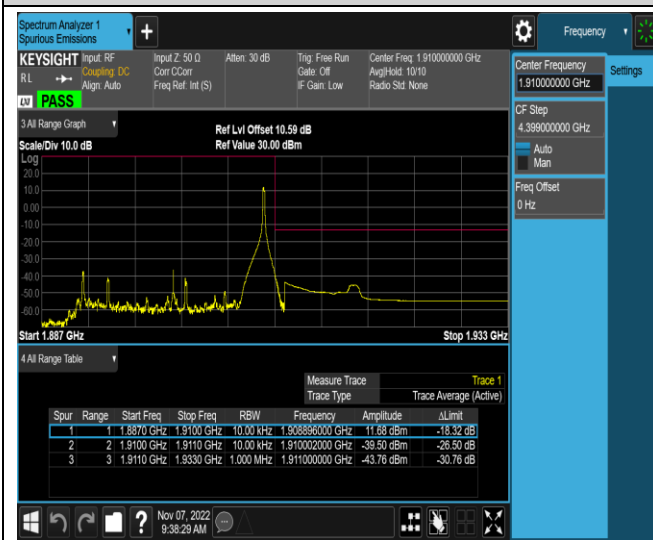

Band2-1.4MHz-64QAM-19193-6RB#0

Band2-20MHz-QPSK-18700-1RB#0

Band2-20MHz-QPSK-18700-1RB#99

Band2-20MHz-QPSK-18700-100RB#0

Band2-20MHz-QPSK-19100-1RB#0

Band2-20MHz-QPSK-19100-1RB#99

Band2-20MHz-QPSK-19100-100RB#0

Band2-20MHz-16QAM-18700-1RB#0

Band2-20MHz-16QAM-18700-1RB#99

Band2-20MHz-16QAM-18700-100RB#0

Band2-20MHz-16QAM-19100-1RB#0

Band2-20MHz-16QAM-19100-1RB#99

Band2-20MHz-16QAM-19100-100RB#0

Band2-20MHz-64QAM-18700-1RB#0