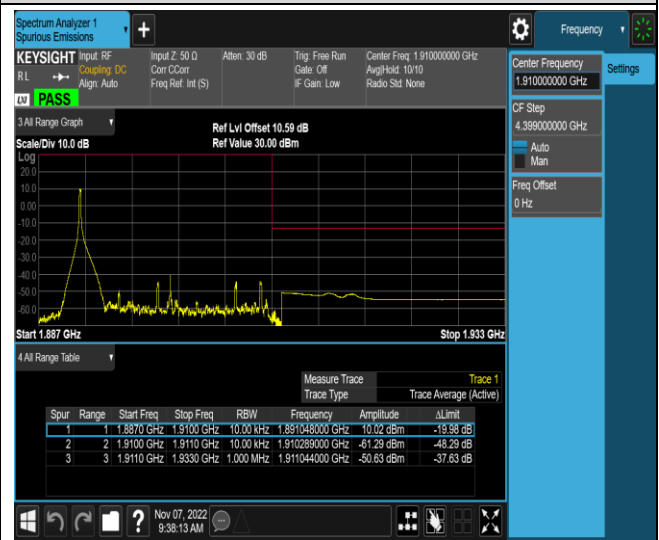

Band2-20MHz-16QAM-18700-1RB#0

Band2-20MHz-16QAM-18700-1RB#99

Band2-20MHz-16QAM-18700-100RB#0

Band2-20MHz-16QAM-19100-1RB#0

Band2-20MHz-16QAM-19100-1RB#99

Band2-20MHz-16QAM-19100-100RB#0

Band2-20MHz-64QAM-18700-1RB#0