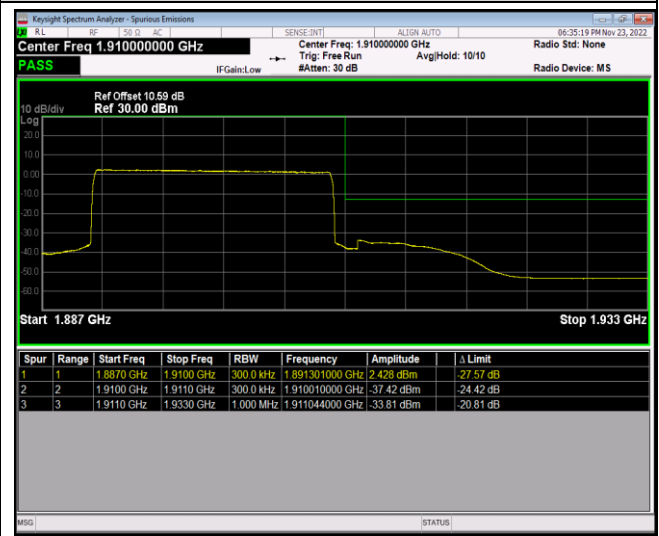

Band2-20MHz-64QAM-18700-1RB#99

Band2-20MHz-64QAM-18700-100RB#0

Band2-20MHz-64QAM-19100-1RB#0

Band2-20MHz-64QAM-19100-1RB#99

Band2-20MHz-64QAM-19100-100RB#0

Band5-1.4MHz-QPSK-20407-1RB#0

Band5-1.4MHz-QPSK-20407-1RB#5