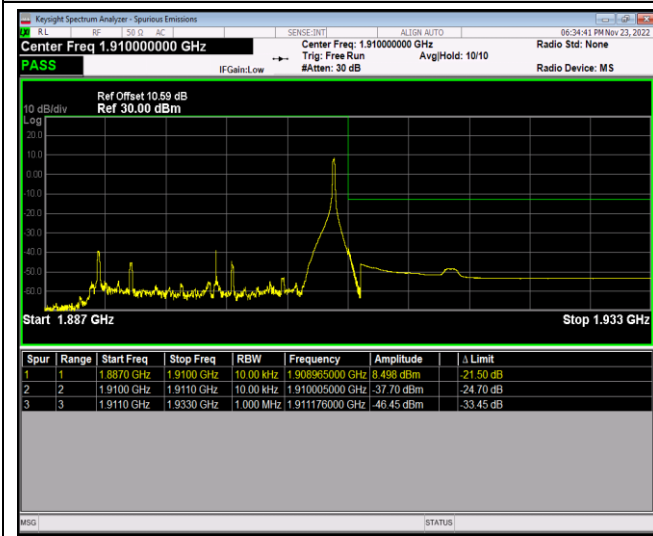

Band2-20MHz-64QAM-18700-1RB#99

Band2-20MHz-64QAM-18700-100RB#0

Band2-20MHz-64QAM-19100-1RB#0

Band2-20MHz-64QAM-19100-1RB#99

Band2-20MHz-64QAM-19100-100RB#0

Band5-1.4MHz-QPSK-20407-1RB#0

Band5-1.4MHz-QPSK-20407-1RB#5