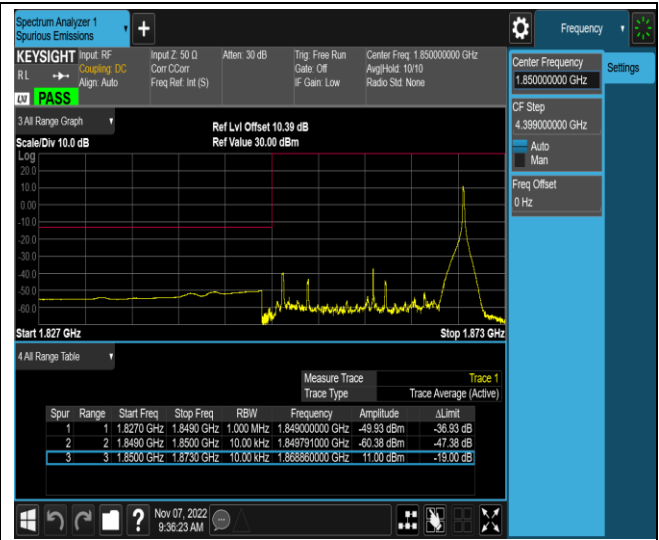

Band2-20MHz-16QAM-19100-1RB#0