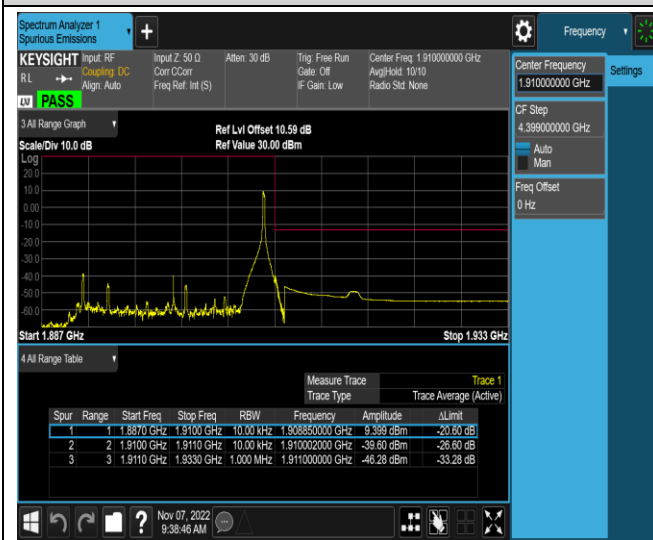

Band2-20MHz-16QAM-18700-1RB#0

Band2-20MHz-16QAM-18700-1RB#99

Band2-20MHz-16QAM-18700-100RB#0

Band2-20MHz-16QAM-19100-1RB#0

Band2-20MHz-16QAM-19100-1RB#99

Band2-20MHz-16QAM-19100-100RB#0

Band2-20MHz-64QAM-18700-1RB#0

Band2-20MHz-64QAM-18700-1RB#99

Band2-20MHz-64QAM-18700-100RB#0

Band2-20MHz-64QAM-19100-1RB#0

Band2-20MHz-64QAM-19100-1RB#99

Band2-20MHz-64QAM-19100-100RB#0

Band5-1.4MHz-QPSK-20407-1RB#0

Band5-1.4MHz-QPSK-20407-1RB#5