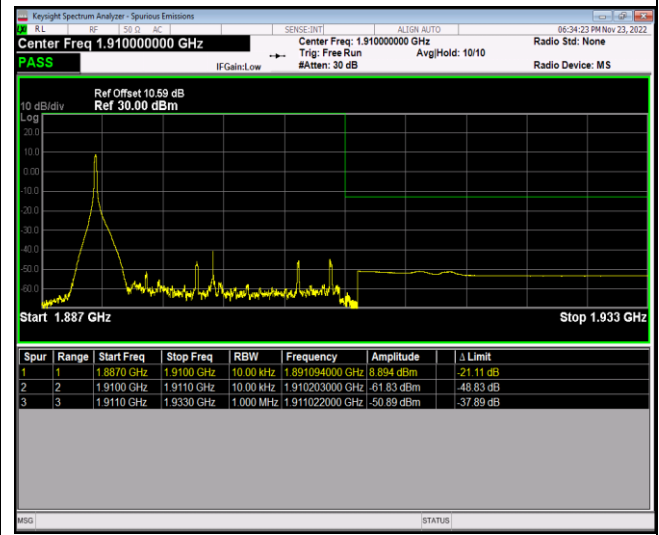

Band2-20MHz-64QAM-18700-1RB#99

Band2-20MHz-64QAM-18700-100RB#0

Band2-20MHz-64QAM-19100-1RB#0

Band2-20MHz-64QAM-19100-1RB#99

Band2-20MHz-64QAM-19100-100RB#0

Band5-1.4MHz-QPSK-20407-1RB#0

Band5-1.4MHz-QPSK-20407-1RB#5