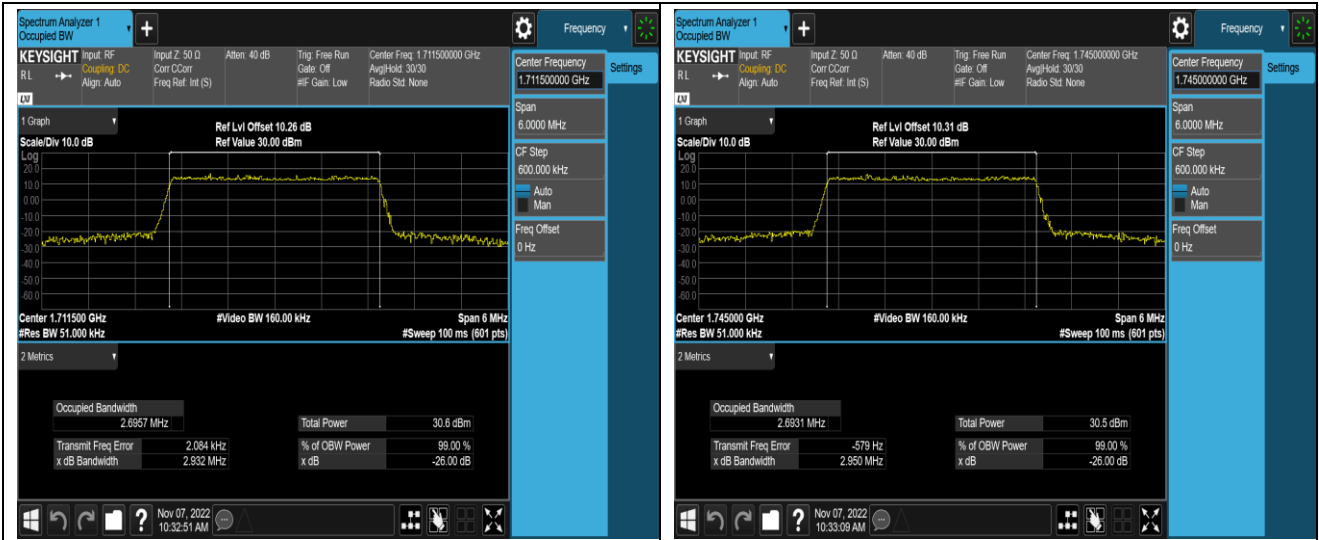

Band66-3MHz-QPSK-131987-15RB#0

Band66-3MHz-QPSK-132322-15RB#0

Band66-3MHz-QPSK-132657-15RB#0

Band66-3MHz-16QAM-131987-15RB#0

Band66-3MHz-16QAM-132322-15RB#0

Band66-3MHz-16QAM-132657-15RB#0

Band66-3MHz-64QAM-131987-15RB#0