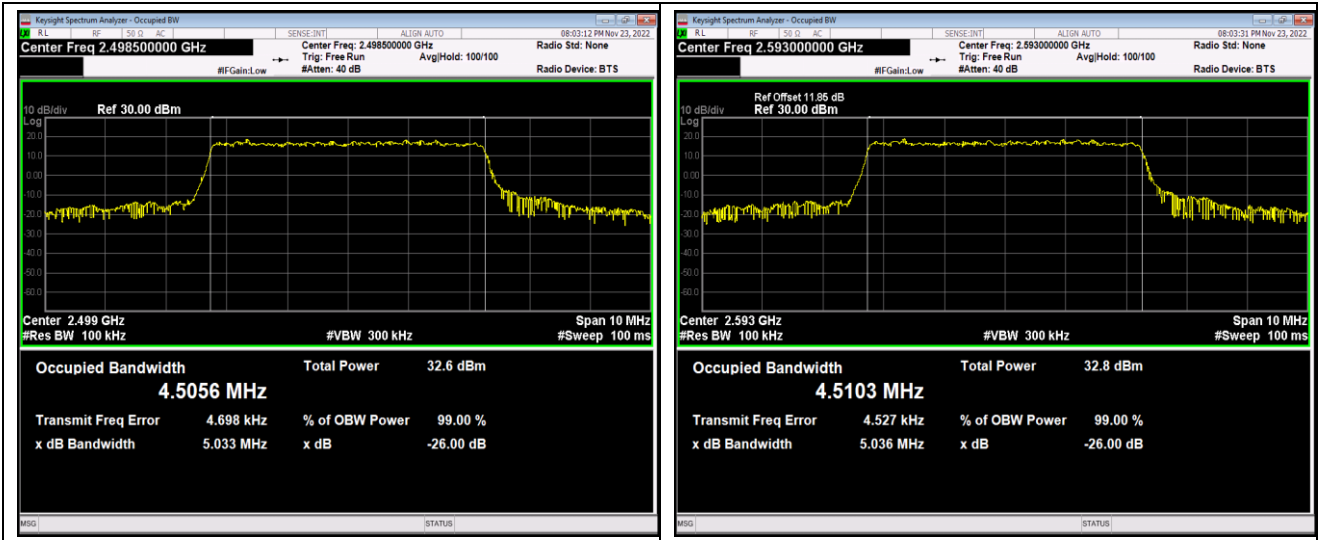

Band41-5MHz-64QAM-39675-25RB#0

Band41-5MHz-64QAM-40620-25RB#0

Band41-5MHz-64QAM-41565-25RB#0

Band41-10MHz-QPSK-39700-50RB#0