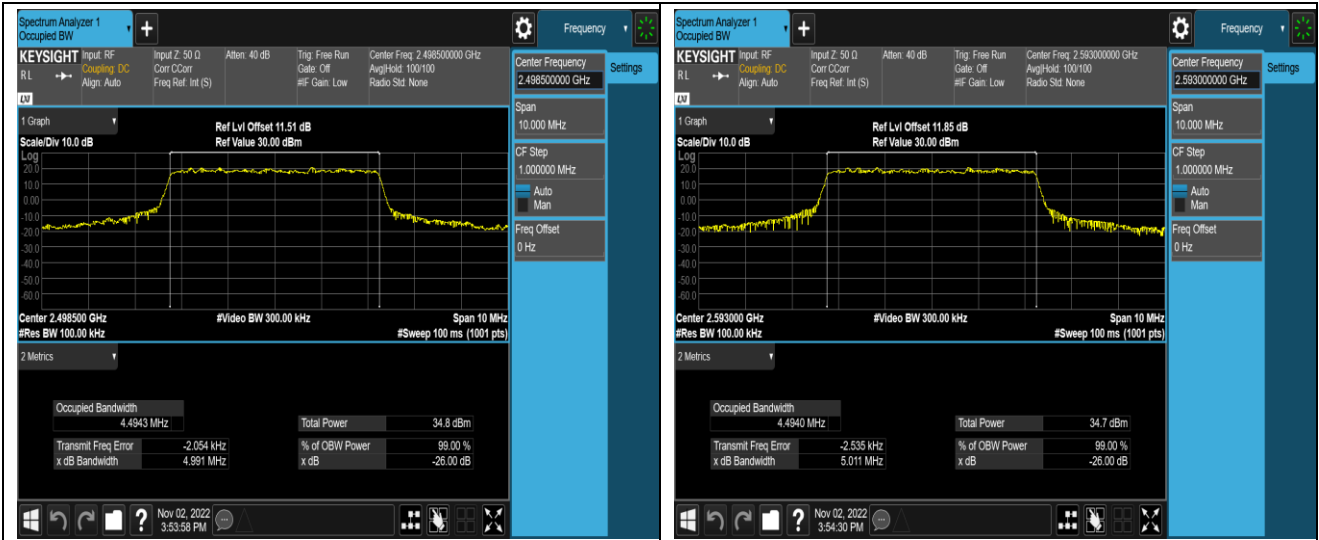

Band7-20MHz-64QAM-20850-100RB#0

Band7-20MHz-64QAM-21100-100RB#0

Band7-20MHz-64QAM-21350-100RB#0

Band41-5MHz-QPSK-39675-25RB#0

Band41-5MHz-QPSK-40620-25RB#0

Band41-5MHz-QPSK-41565-25RB#0

Band41-5MHz-16QAM-39675-25RB#0