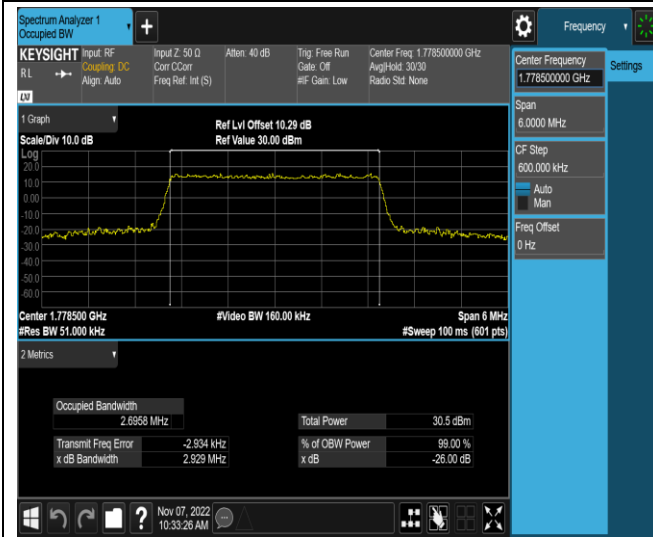

Band66-3MHz-QPSK-131987-15RB#0

Band66-3MHz-QPSK-132322-15RB#0

Band66-3MHz-QPSK-132657-15RB#0

Band66-3MHz-16QAM-131987-15RB#0

Band66-3MHz-16QAM-132322-15RB#0

Band66-3MHz-16QAM-132657-15RB#0

Band66-3MHz-64QAM-131987-15RB#0