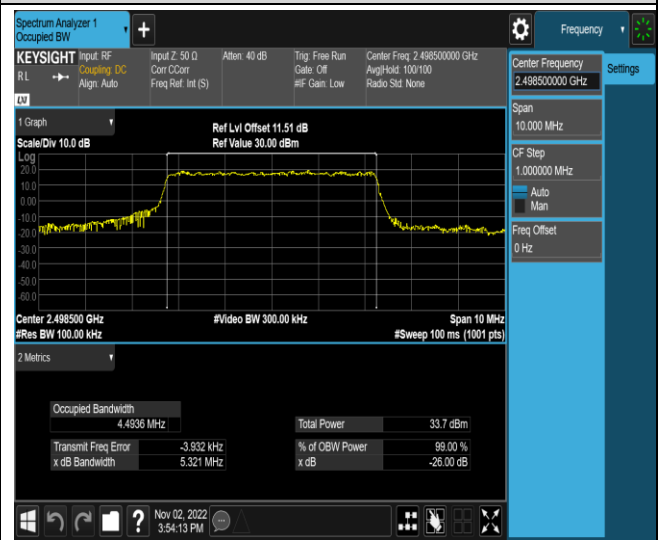

Band7-20MHz-64QAM-20850-100RB#0

Band7-20MHz-64QAM-21100-100RB#0

Band7-20MHz-64QAM-21350-100RB#0

Band41-5MHz-QPSK-39675-25RB#0

Band41-5MHz-QPSK-40620-25RB#0

Band41-5MHz-QPSK-41565-25RB#0

Band41-5MHz-16QAM-39675-25RB#0