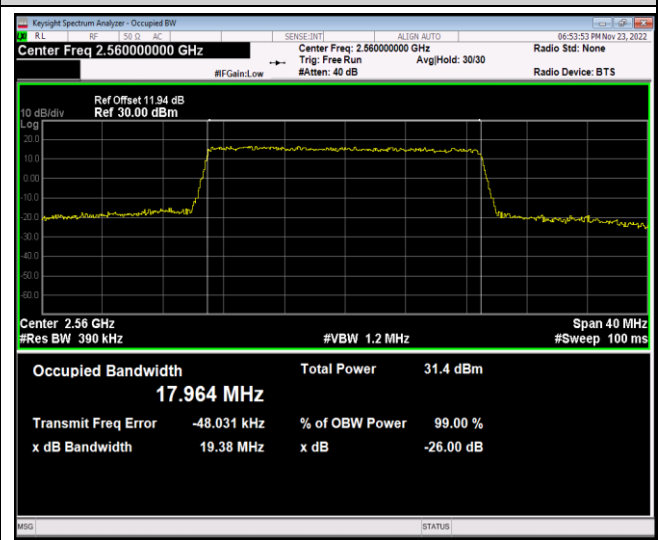

Band7-20MHz-64QAM-20850-100RB#0

Band7-20MHz-64QAM-21100-100RB#0

Band7-20MHz-64QAM-21350-100RB#0

Band41-5MHz-QPSK-39675-25RB#0

Band41-5MHz-QPSK-40620-25RB#0

Band41-5MHz-QPSK-41565-25RB#0

Band41-5MHz-16QAM-39675-25RB#0