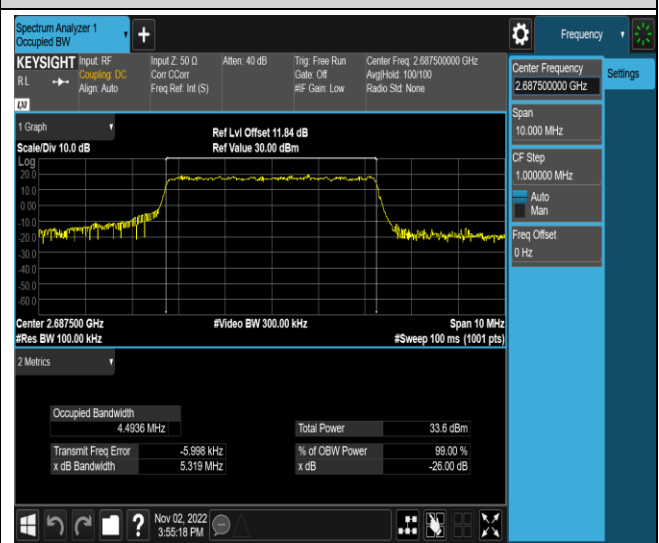

Band41-5MHz-16QAM-41565-25RB#0

Band41-5MHz-64QAM-40620-25RB#0