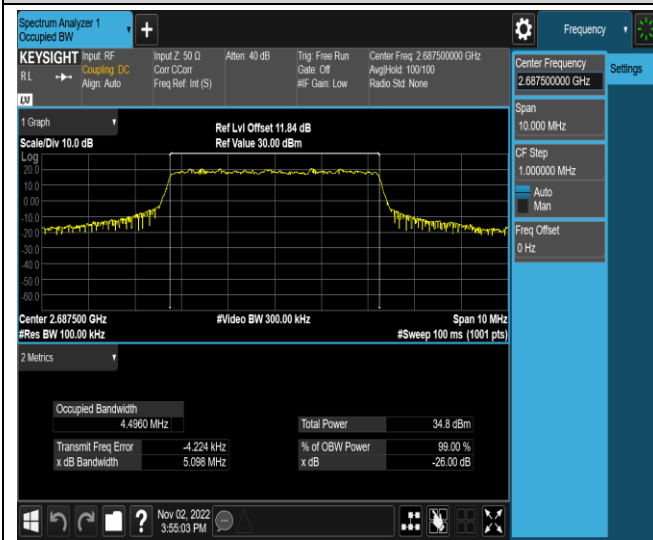

Band7-20MHz-64QAM-20850-100RB#0

Band7-20MHz-64QAM-21100-100RB#0

Band7-20MHz-64QAM-21350-100RB#0

Band41-5MHz-QPSK-39675-25RB#0

Band41-5MHz-QPSK-40620-25RB#0

Band41-5MHz-QPSK-41565-25RB#0

Band41-5MHz-16QAM-39675-25RB#0