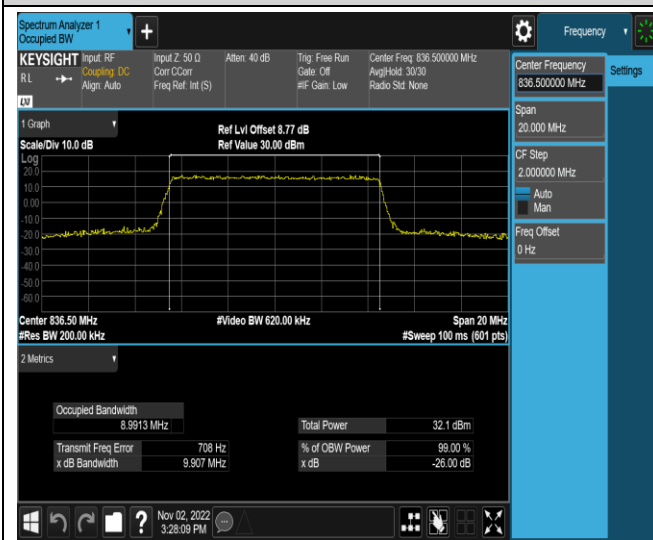

Band5-5MHz-64QAM-20425-25RB#0

Band5-5MHz-64QAM-20525-25RB#0

Band5-5MHz-64QAM-20625-25RB#0

Band5-10MHz-QPSK-20450-50RB#0

Band5-10MHz-QPSK-20525-50RB#0

Band5-10MHz-QPSK-20600-50RB#0

Band5-10MHz-16QAM-20450-50RB#0