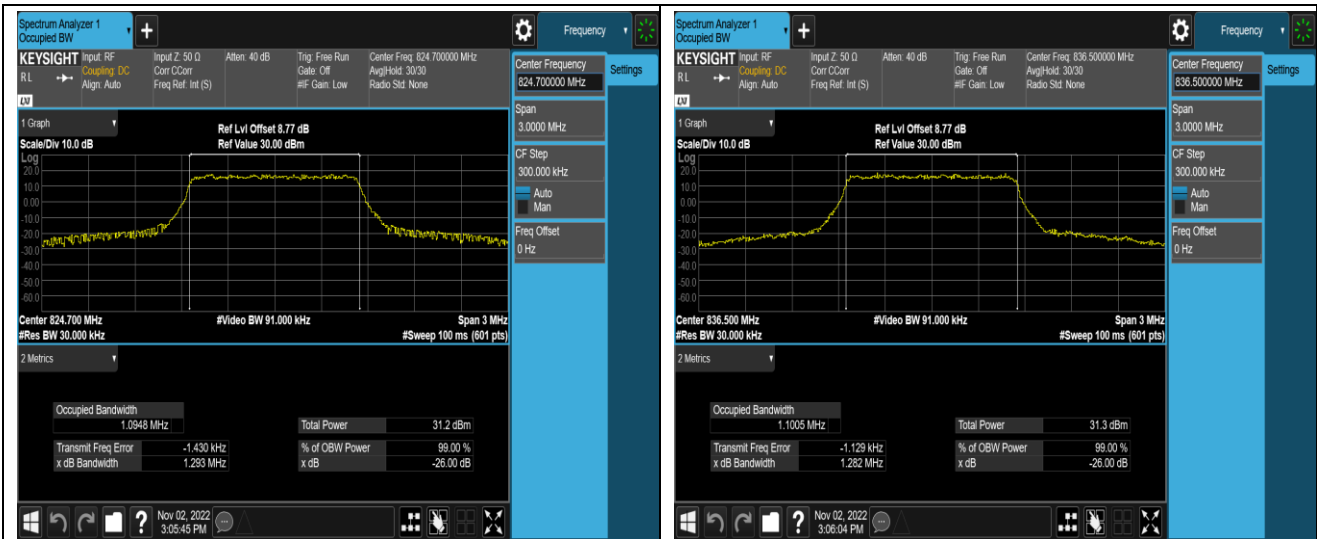

Band2-20MHz-64QAM-18700-100RB#0

Band2-20MHz-64QAM-18900-100RB#0

Band2-20MHz-64QAM-19100-100RB#0

Band5-1.4MHz-QPSK-20407-6RB#0

Band5-1.4MHz-QPSK-20525-6RB#0

Band5-1.4MHz-QPSK-20643-6RB#0

Band5-1.4MHz-16QAM-20407-6RB#0