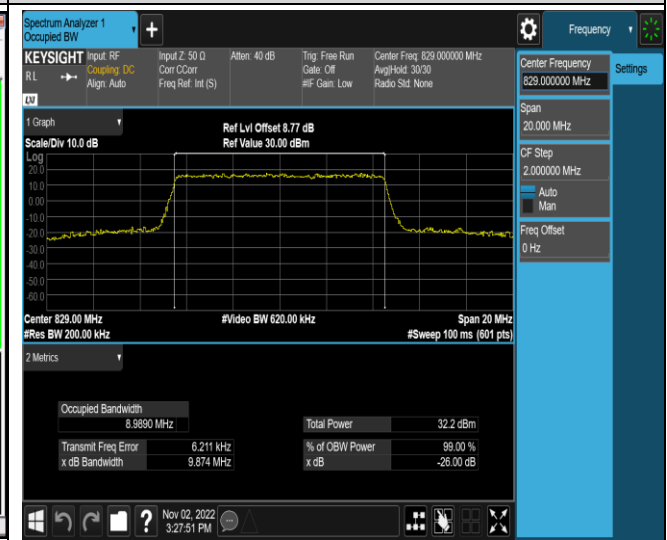

Band5-5MHz-64QAM-20425-25RB#0

Band5-5MHz-64QAM-20525-25RB#0

Band5-5MHz-64QAM-20625-25RB#0

Band5-10MHz-QPSK-20450-50RB#0

Band5-10MHz-QPSK-20525-50RB#0

Band5-10MHz-QPSK-20600-50RB#0

Band5-10MHz-16QAM-20450-50RB#0