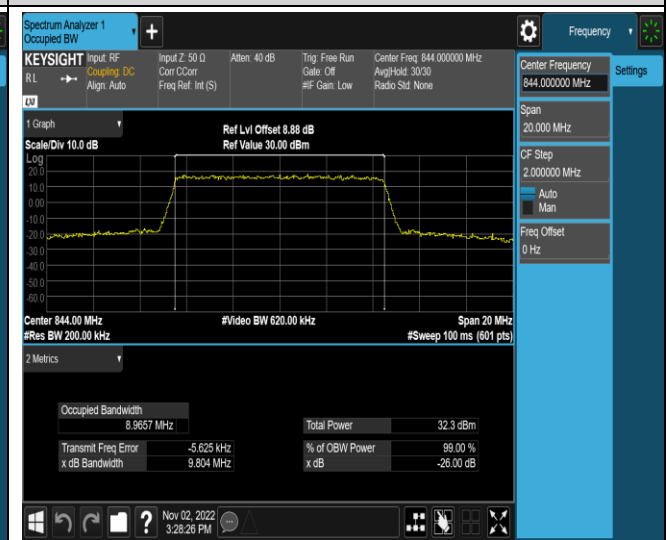

Band5-5MHz-64QAM-20425-25RB#0

Band5-5MHz-64QAM-20525-25RB#0

Band5-5MHz-64QAM-20625-25RB#0

Band5-10MHz-QPSK-20450-50RB#0

Band5-10MHz-QPSK-20525-50RB#0

Band5-10MHz-QPSK-20600-50RB#0

Band5-10MHz-16QAM-20450-50RB#0