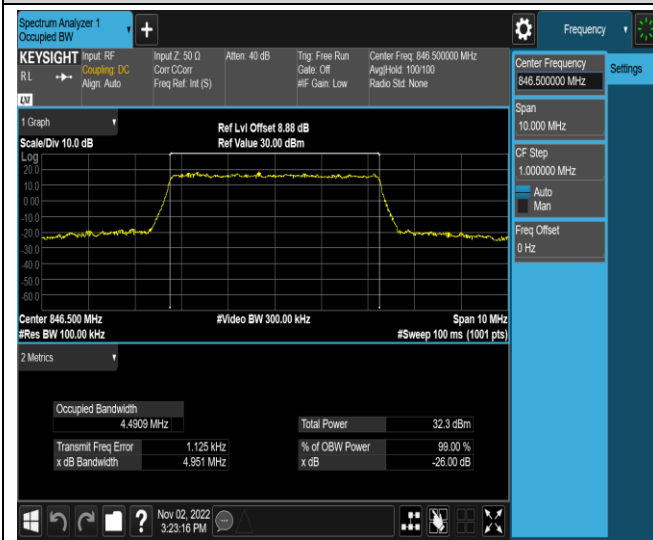

Band5-3MHz-QPSK-20635-15RB#0

Band5-3MHz-16QAM-20415-15RB#0

Band5-3MHz-16QAM-20525-15RB#0

Band5-5MHz-QPSK-20625-25RB#0

Band5-5MHz-16QAM-20425-25RB#0

Band5-5MHz-16QAM-20525-25RB#0

Band5-5MHz-16QAM-20625-25RB#0