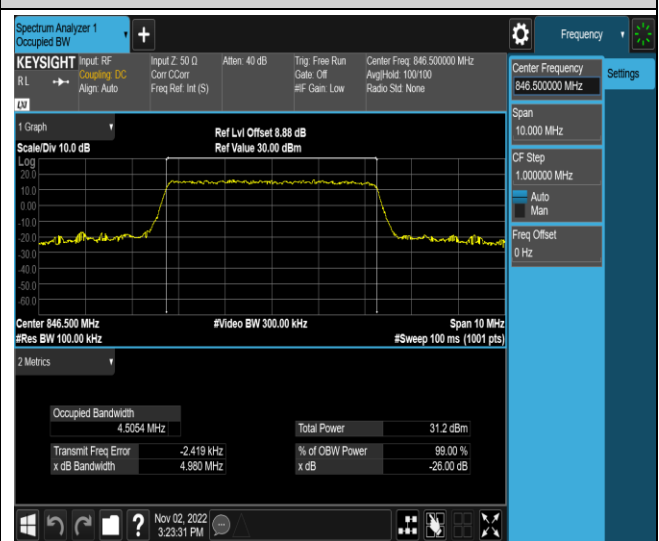

Band5-3MHz-QPSK-20635-15RB#0

Band5-3MHz-16QAM-20415-15RB#0

Band5-3MHz-16QAM-20525-15RB#0

Band5-5MHz-QPSK-20625-25RB#0

Band5-5MHz-16QAM-20425-25RB#0

Band5-5MHz-16QAM-20525-25RB#0

Band5-5MHz-16QAM-20625-25RB#0