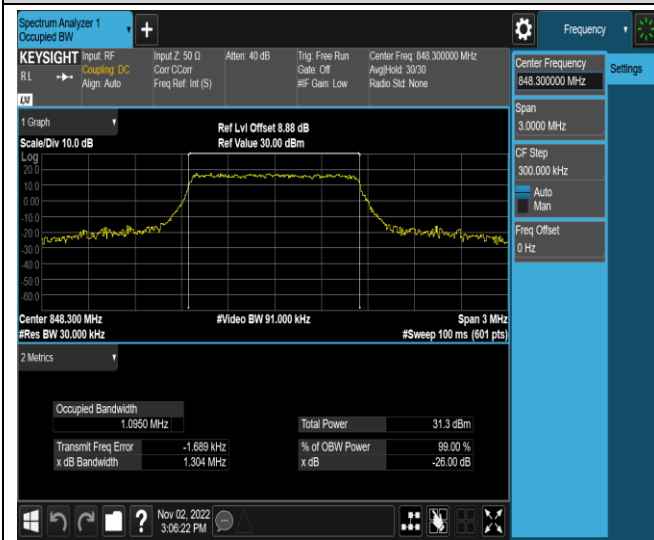

Band2-20MHz-64QAM-18700-100RB#0

Band2-20MHz-64QAM-18900-100RB#0

Band2-20MHz-64QAM-19100-100RB#0

Band5-1.4MHz-QPSK-20407-6RB#0

Band5-1.4MHz-QPSK-20525-6RB#0

Band5-1.4MHz-QPSK-20643-6RB#0

Band5-1.4MHz-16QAM-20407-6RB#0