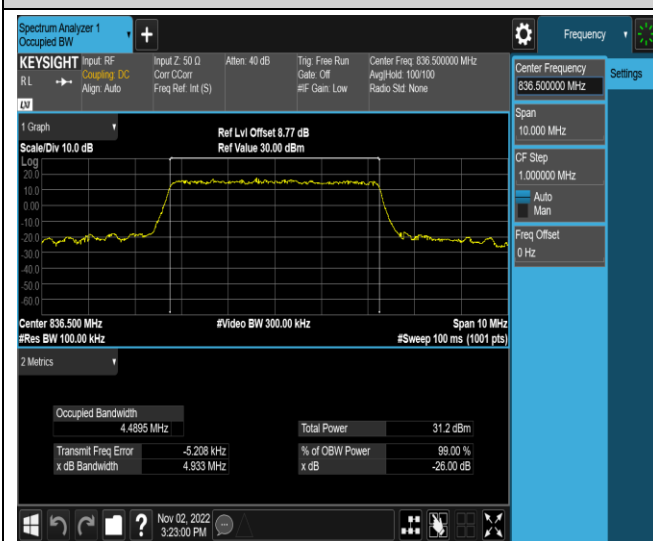

Band5-3MHz-QPSK-20635-15RB#0

Band5-3MHz-16QAM-20415-15RB#0

Band5-3MHz-16QAM-20525-15RB#0

Band5-5MHz-QPSK-20625-25RB#0

Band5-5MHz-16QAM-20425-25RB#0

Band5-5MHz-16QAM-20525-25RB#0

Band5-5MHz-16QAM-20625-25RB#0