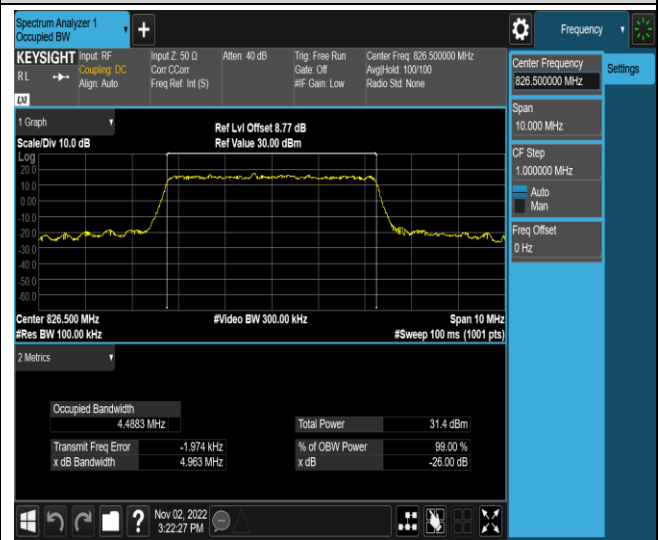

Band5-3MHz-QPSK-20635-15RB#0

Band5-3MHz-16QAM-20415-15RB#0

Band5-3MHz-16QAM-20525-15RB#0

Band5-5MHz-QPSK-20625-25RB#0

Band5-5MHz-16QAM-20425-25RB#0

Band5-5MHz-16QAM-20525-25RB#0

Band5-5MHz-16QAM-20625-25RB#0