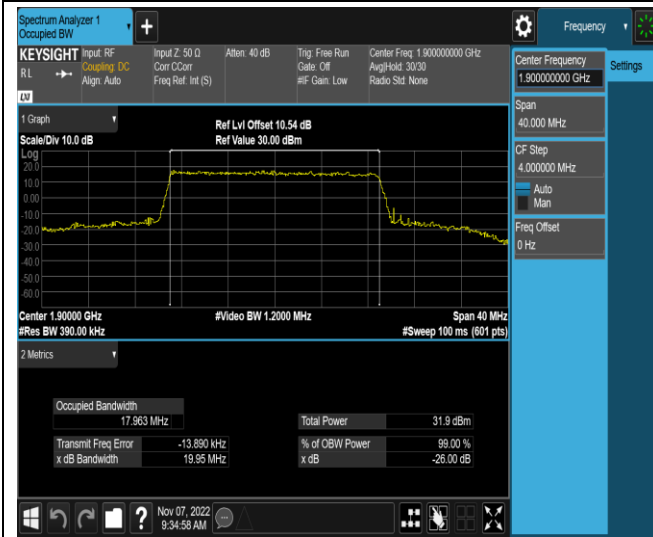

Band2-15MHz-64QAM-19125-75RB#0

Band2-20MHz-QPSK-18700-100RB#0

Band2-20MHz-QPSK-18900-100RB#0

Band2-20MHz-QPSK-19100-100RB#0

Band2-20MHz-16QAM-18700-100RB#0

Band2-20MHz-16QAM-18900-100RB#0

Band2-20MHz-16QAM-19100-100RB#0

Band2-20MHz-64QAM-18700-100RB#0

Band2-20MHz-64QAM-18900-100RB#0

Band2-20MHz-64QAM-19100-100RB#0

Band5-1.4MHz-QPSK-20407-6RB#0

Band5-1.4MHz-QPSK-20525-6RB#0

Band5-1.4MHz-QPSK-20643-6RB#0

Band5-1.4MHz-16QAM-20407-6RB#0