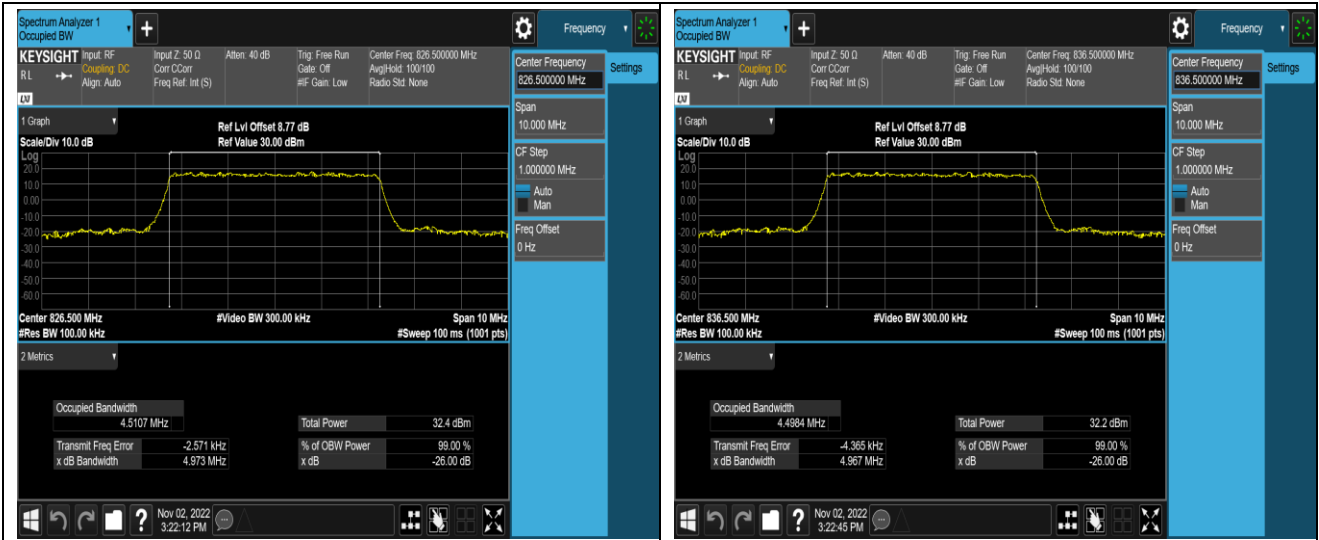

Band5-3MHz-QPSK-20635-15RB#0

Band5-3MHz-16QAM-20415-15RB#0

Band5-3MHz-16QAM-20525-15RB#0

Band5-5MHz-QPSK-20625-25RB#0

Band5-5MHz-16QAM-20425-25RB#0

Band5-5MHz-16QAM-20525-25RB#0

Band5-5MHz-16QAM-20625-25RB#0