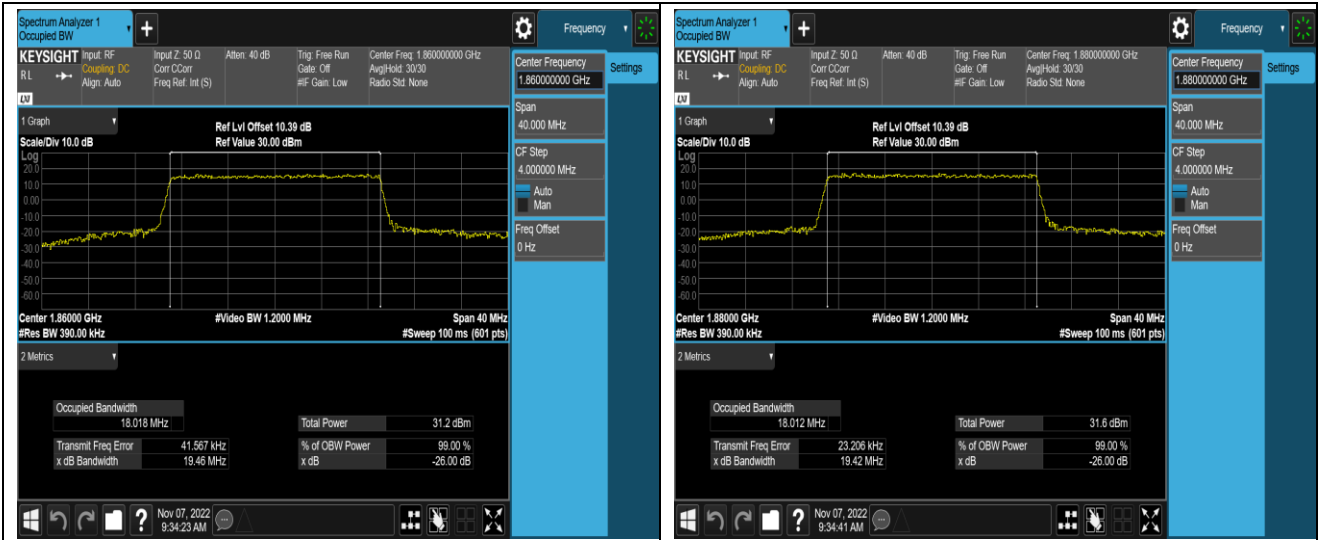

Band2-15MHz-64QAM-19125-75RB#0

Band2-20MHz-QPSK-18700-100RB#0

Band2-20MHz-QPSK-18900-100RB#0

Band2-20MHz-QPSK-19100-100RB#0

Band2-20MHz-16QAM-18700-100RB#0

Band2-20MHz-16QAM-18900-100RB#0

Band2-20MHz-16QAM-19100-100RB#0