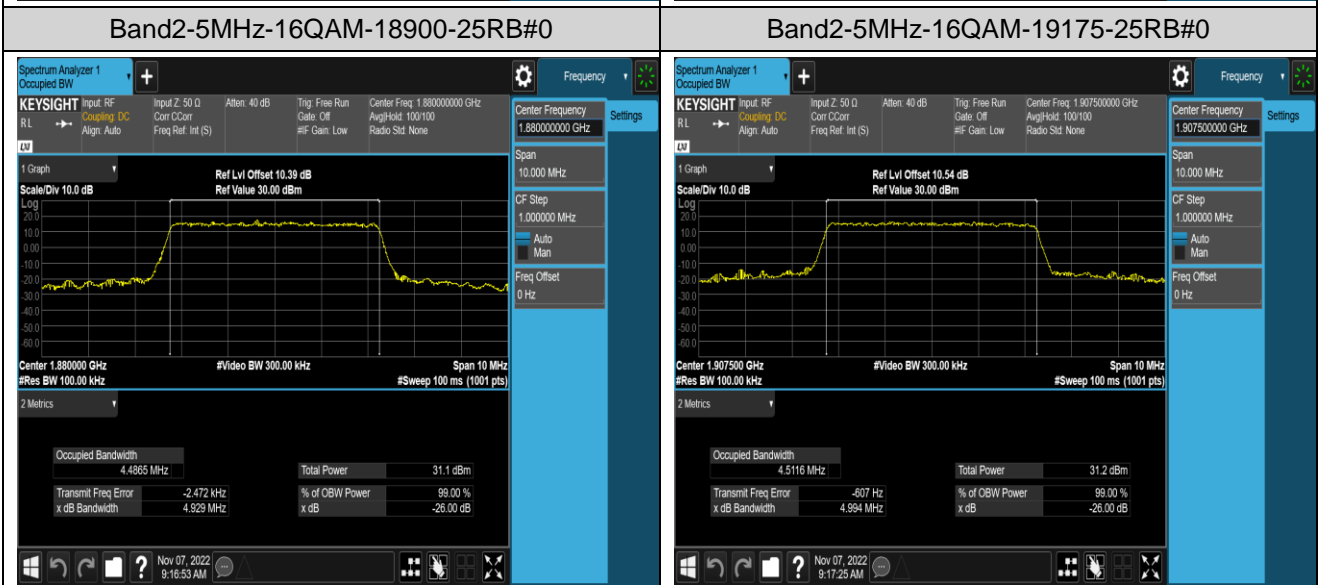

Test Graphs

Band2-3MHz-16QAM-19185-15RB#0

Band2-3MHz-64QAM-18615-15RB#0

Band2-3MHz-64QAM-18900-15RB#0

Band2-3MHz-64QAM-19185-15RB#0

Band2-5MHz-QPSK-18625-25RB#0

Band2-5MHz-QPSK-18900-25RB#0

Band2-5MHz-64QAM-19175-25RB#0