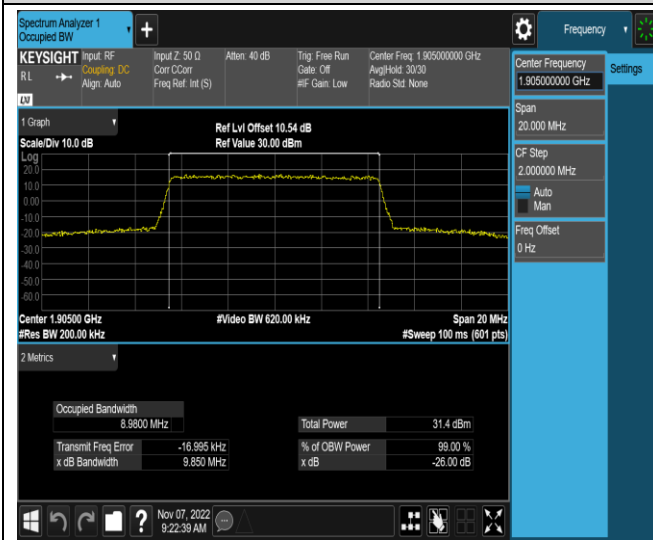

Band2-10MHz-QPSK-18650-50RB#0

Band2-10MHz-QPSK-18900-50RB#0

Band2-10MHz-QPSK-19150-50RB#0

Band2-10MHz-16QAM-18650-50RB#0

Band2-10MHz-16QAM-18900-50RB#0

Band2-10MHz-16QAM-19150-50RB#0

Band2-10MHz-64QAM-18650-50RB#0