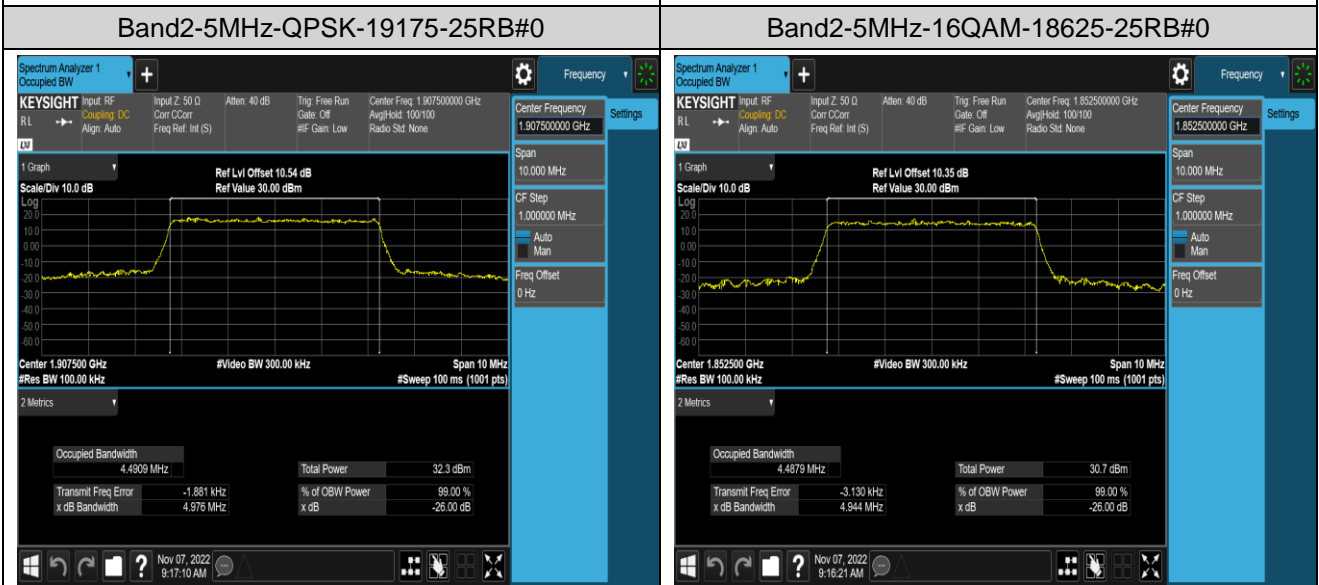

Test Graphs

Band2-3MHz-16QAM-19185-15RB#0

Band2-3MHz-64QAM-18615-15RB#0

Band2-3MHz-64QAM-18900-15RB#0

Band2-3MHz-64QAM-19185-15RB#0

Band2-5MHz-QPSK-18625-25RB#0

Band2-5MHz-QPSK-18900-25RB#0

Band2-5MHz-64QAM-19175-25RB#0