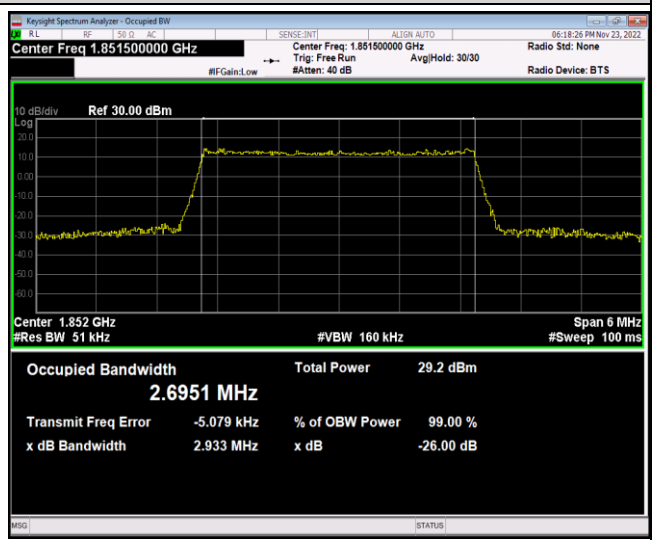

Test Graphs

Band2-3MHz-16QAM-19185-15RB#0

Band2-3MHz-64QAM-18615-15RB#0

Band2-3MHz-64QAM-18900-15RB#0

Band2-3MHz-64QAM-19185-15RB#0

Band2-5MHz-QPSK-18625-25RB#0

Band2-5MHz-QPSK-18900-25RB#0

Band2-5MHz-64QAM-19175-25RB#0