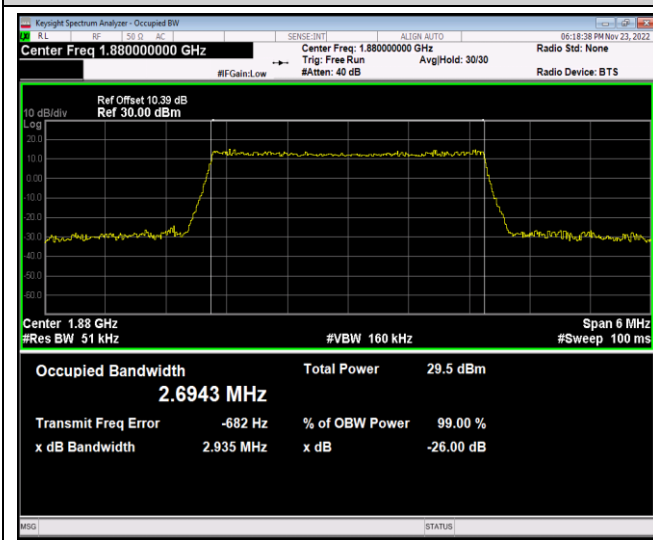

Test Graphs

Band2-3MHz-16QAM-19185-15RB#0

Band2-3MHz-64QAM-18615-15RB#0

Band2-3MHz-64QAM-18900-15RB#0

Band2-3MHz-64QAM-19185-15RB#0

Band2-5MHz-QPSK-18625-25RB#0

Band2-5MHz-QPSK-18900-25RB#0

Band2-5MHz-64QAM-19175-25RB#0