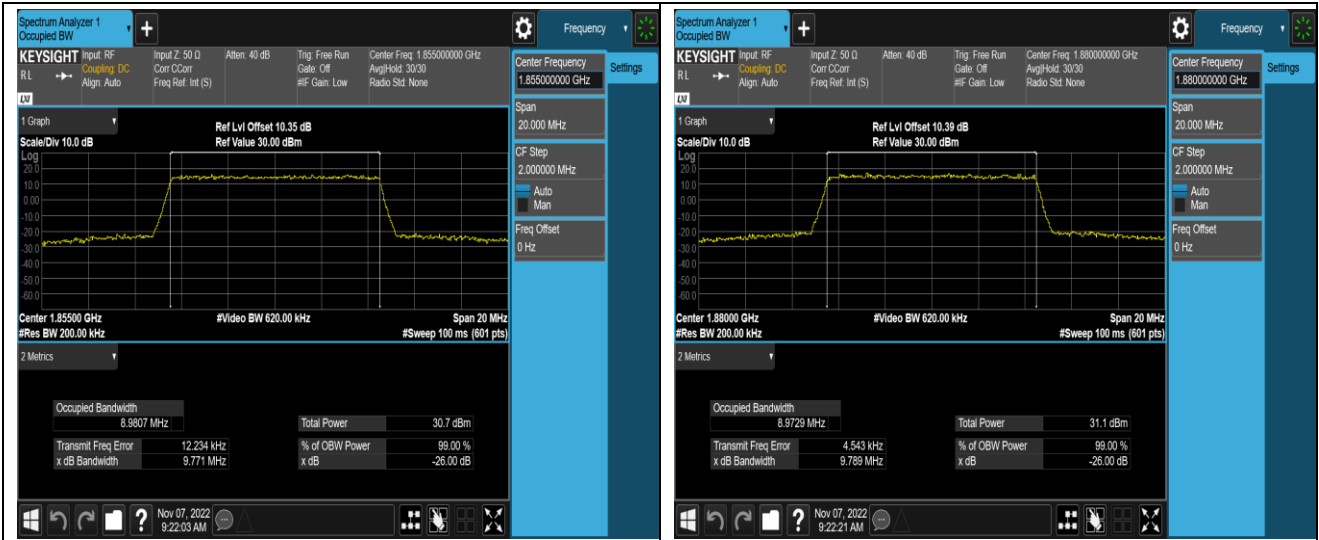

Band2-10MHz-QPSK-18650-50RB#0

Band2-10MHz-QPSK-18900-50RB#0

Band2-10MHz-QPSK-19150-50RB#0

Band2-10MHz-16QAM-18650-50RB#0

Band2-10MHz-16QAM-18900-50RB#0

Band2-10MHz-16QAM-19150-50RB#0

Band2-10MHz-64QAM-18650-50RB#0