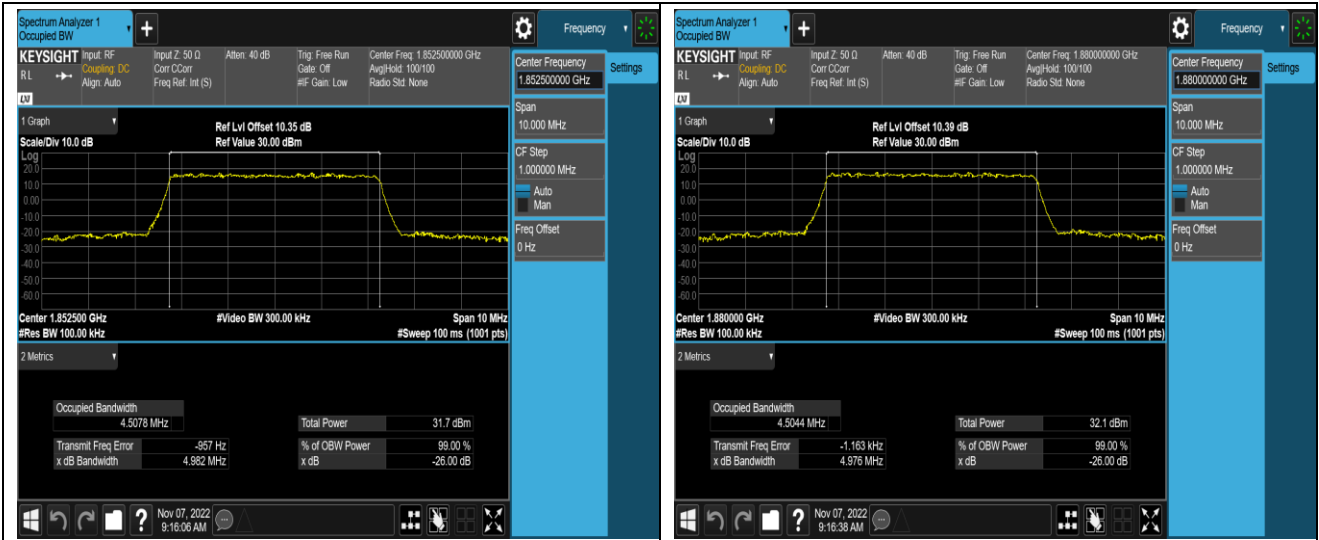

Test Graphs

Band2-3MHz-16QAM-19185-15RB#0

Band2-3MHz-64QAM-18615-15RB#0

Band2-3MHz-64QAM-18900-15RB#0

Band2-3MHz-64QAM-19185-15RB#0

Band2-5MHz-QPSK-18625-25RB#0

Band2-5MHz-QPSK-18900-25RB#0

Band2-5MHz-64QAM-19175-25RB#0