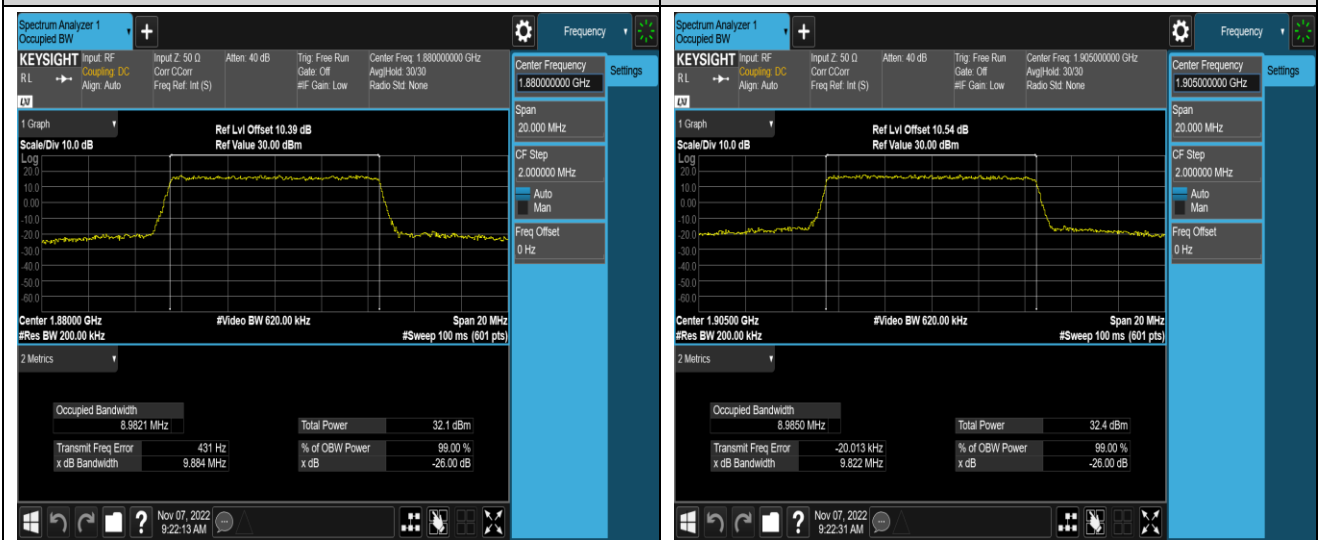

Band2-10MHz-QPSK-18900-50RB#0

Band2-10MHz-QPSK-19150-50RB#0