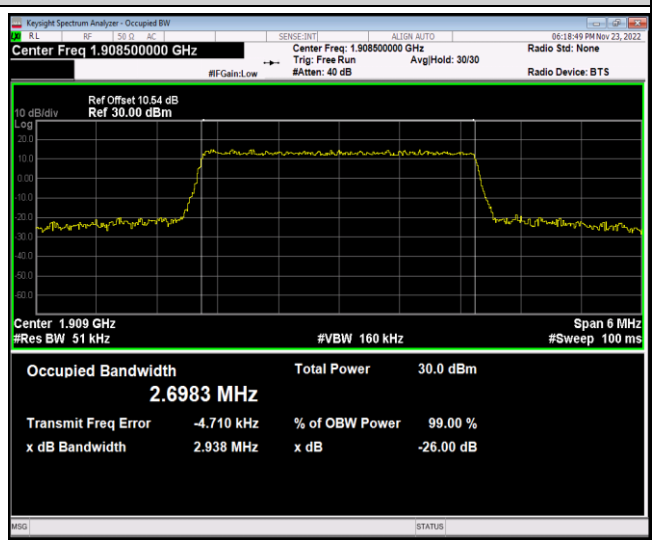

Test Graphs

Band2-3MHz-16QAM-19185-15RB#0

Band2-3MHz-64QAM-18615-15RB#0

Band2-3MHz-64QAM-18900-15RB#0

Band2-3MHz-64QAM-19185-15RB#0

Band2-5MHz-QPSK-18625-25RB#0

Band2-5MHz-QPSK-18900-25RB#0

Band2-5MHz-64QAM-19175-25RB#0