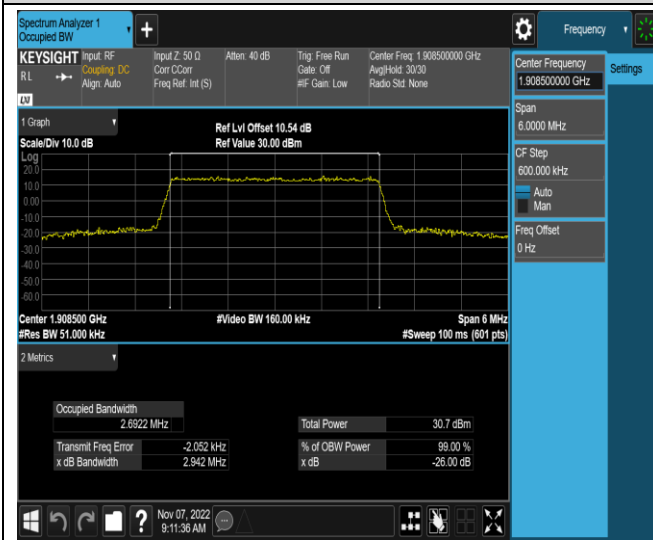

Test Graphs

Band2-3MHz-16QAM-19185-15RB#0

Band2-3MHz-64QAM-18615-15RB#0

Band2-3MHz-64QAM-18900-15RB#0

Band2-3MHz-64QAM-19185-15RB#0

Band2-5MHz-QPSK-18625-25RB#0

Band2-5MHz-QPSK-18900-25RB#0

Band2-5MHz-64QAM-19175-25RB#0