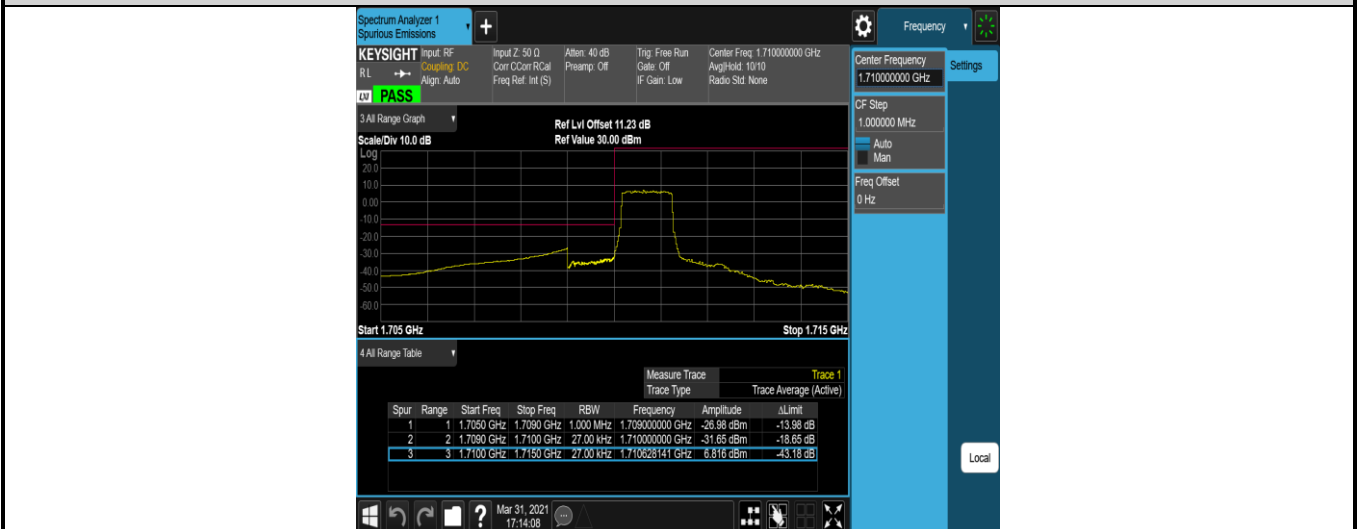

Band4-1.4MHz-QPSK-19957-6RB#0