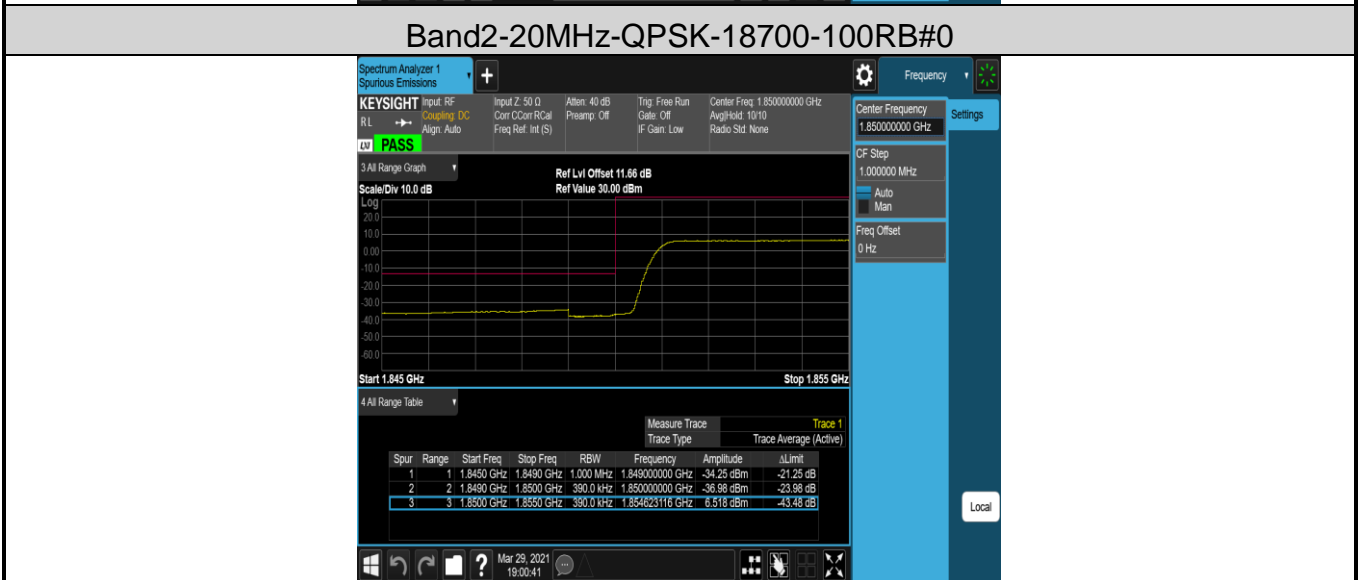

### Band2-1.4MHz-QPSK-19193-1RB#5

### Band2-1.4MHz-QPSK-19193-6RB#0