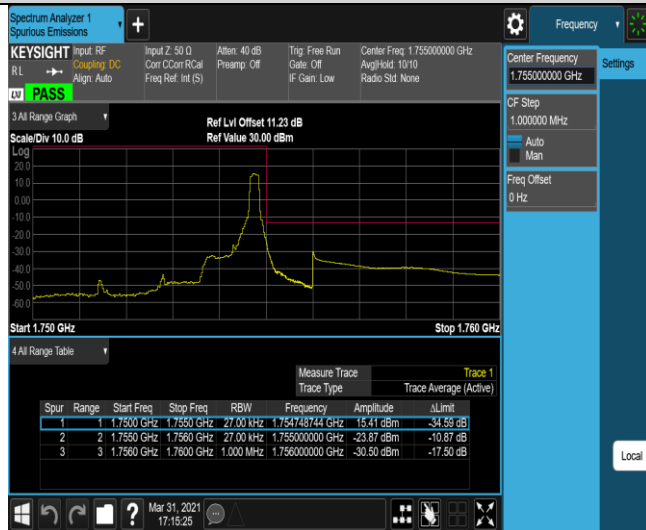

Band4-1.4MHz-QPSK-20393-1RB#5