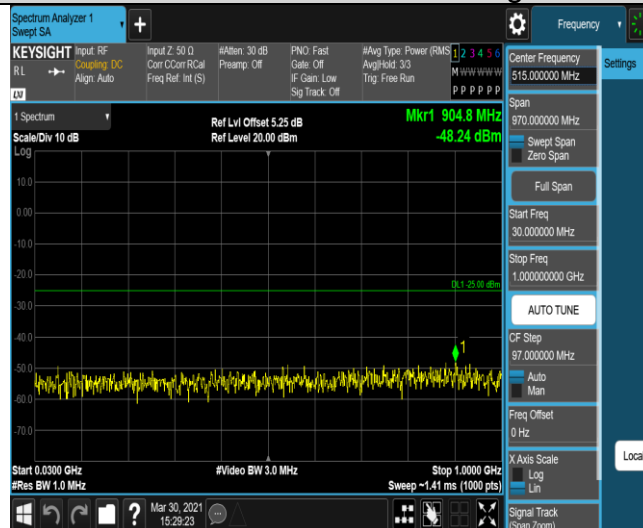

Band41-20MHz-QPSK-41140-1RB#0-Range1:30~1000MHz