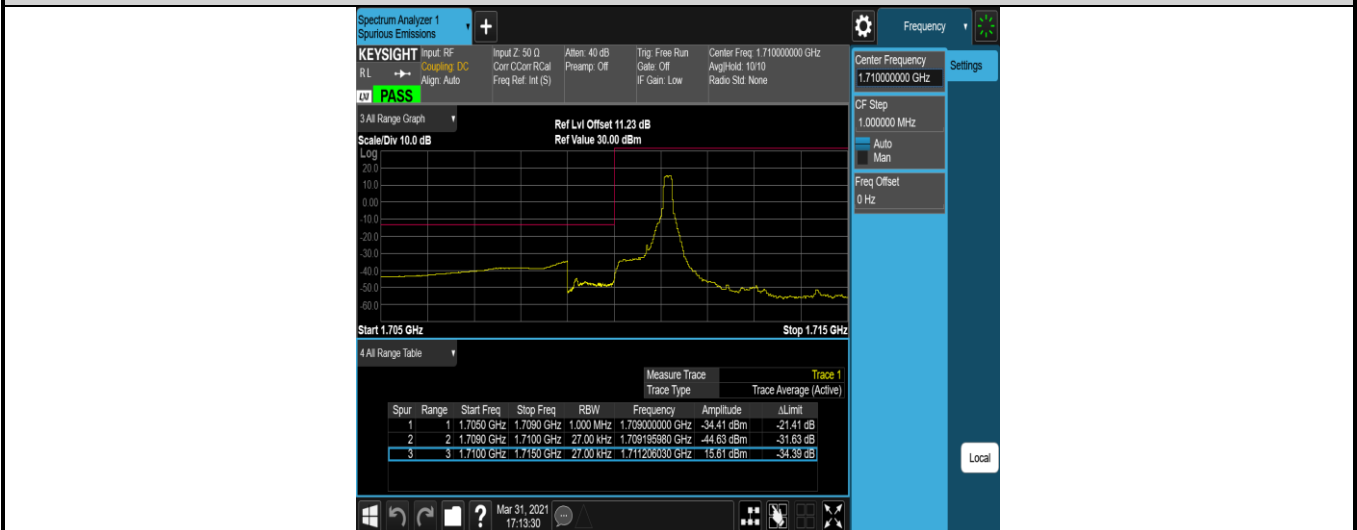

Band4-1.4MHz-QPSK-19957-1RB#5