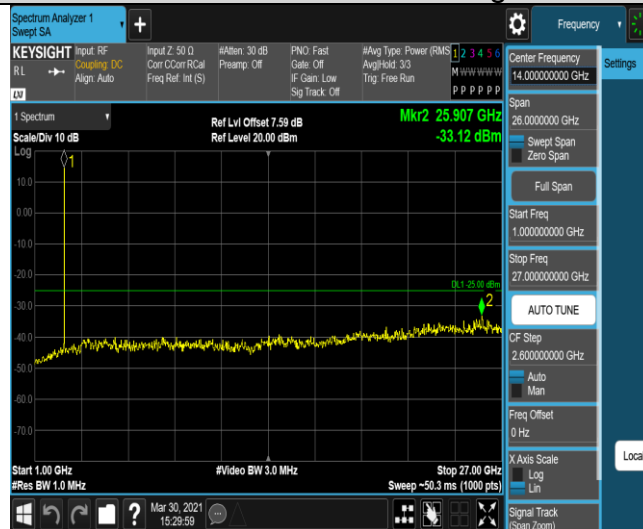

Band41-20MHz-16QAM-40640-1RB#0-Range1:30~1000MHz

Band41-20MHz-16QAM-40640-1RB#0-Range2:1000~27000MHz

Band41-20MHz-16QAM-41140-1RB#0-Range1:30~1000MHz

Band41-20MHz-16QAM-41140-1RB#0-Range2:1000~27000MHz

**Band edge emission:**