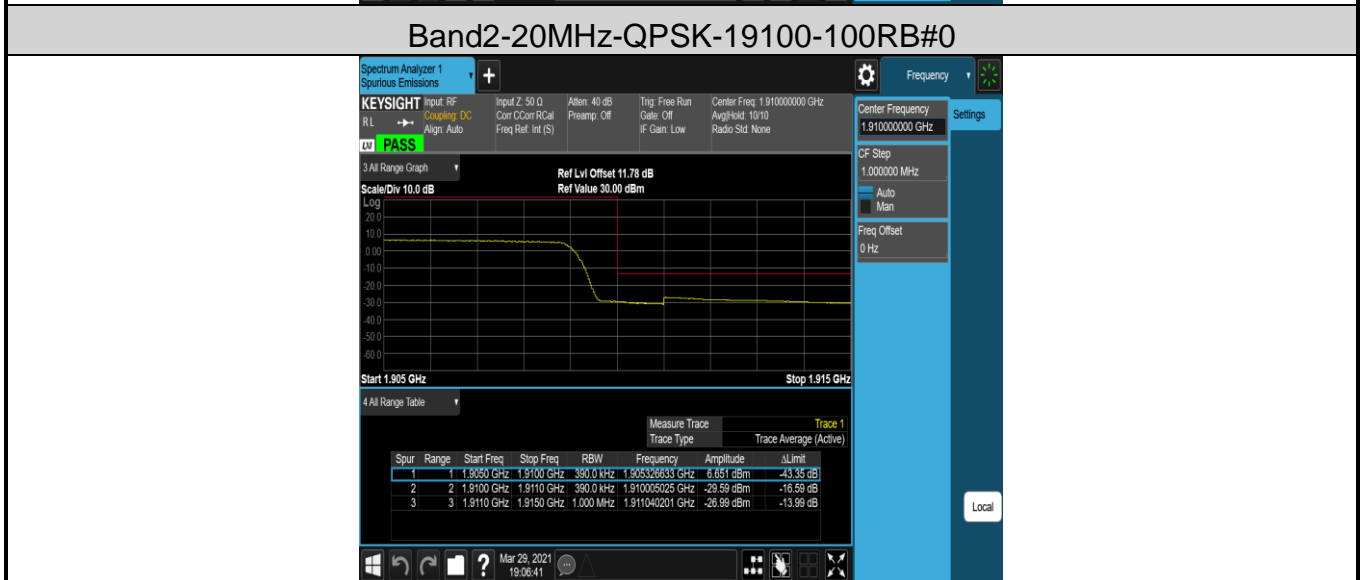

### Band2-1.4MHz-QPSK-19193-1RB#5

### Band2-1.4MHz-QPSK-19193-6RB#0