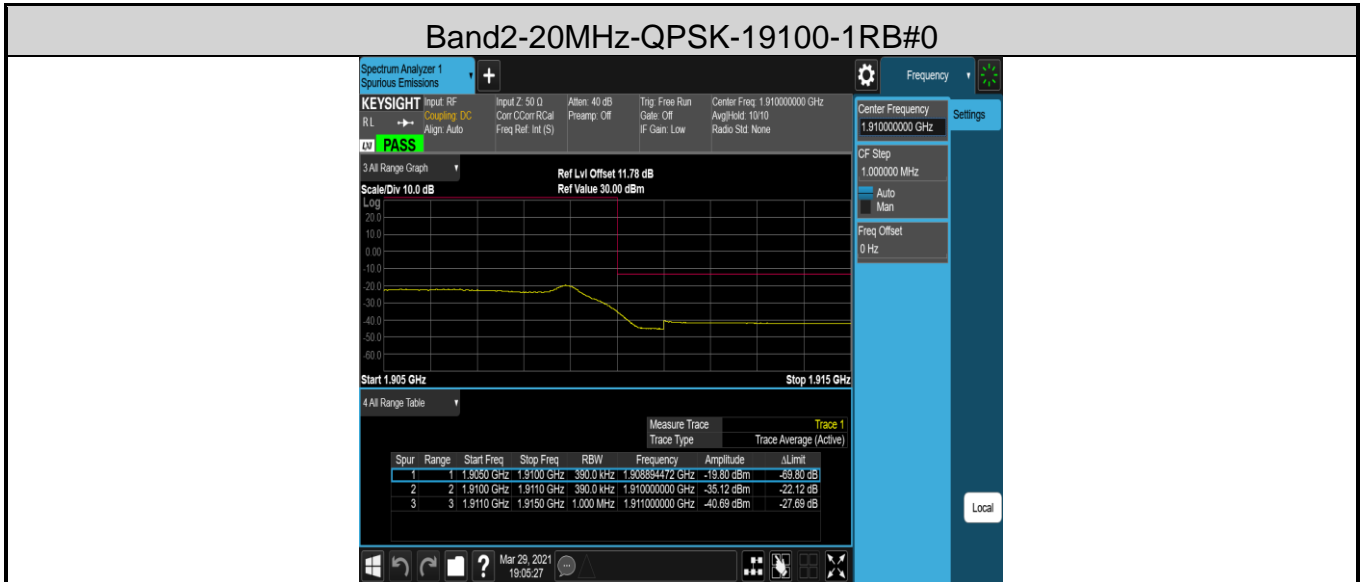

### Band2-1.4MHz-QPSK-19193-1RB#5

### Band2-1.4MHz-QPSK-19193-6RB#0