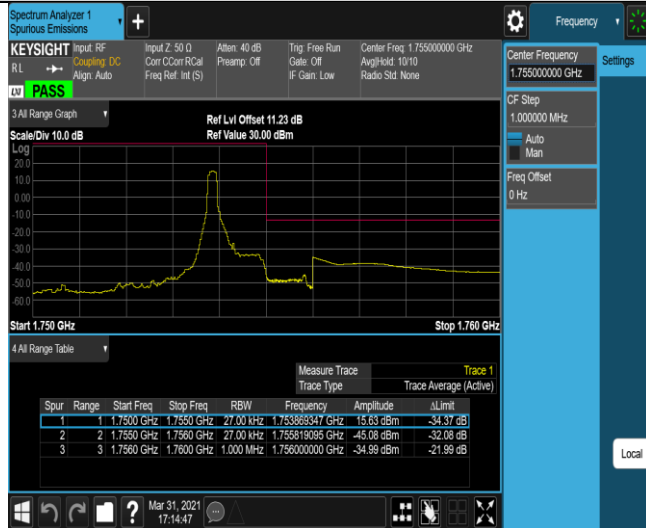

Band4-1.4MHz-QPSK-20393-1RB#0