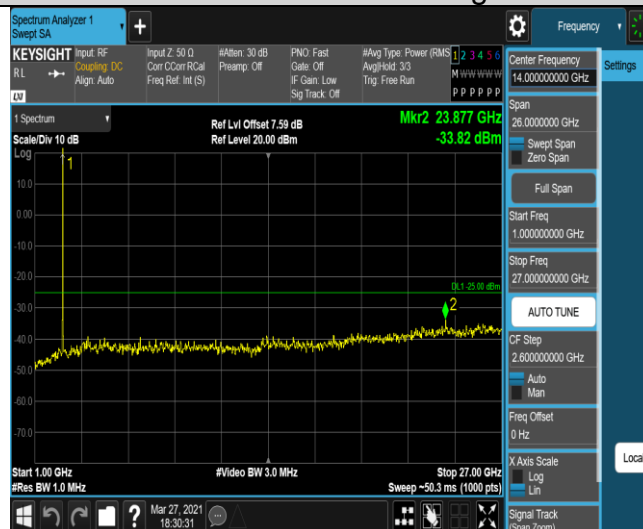

Band7-20MHz-QPSK-21350-1RB#0-Range2:1000~27000MHz