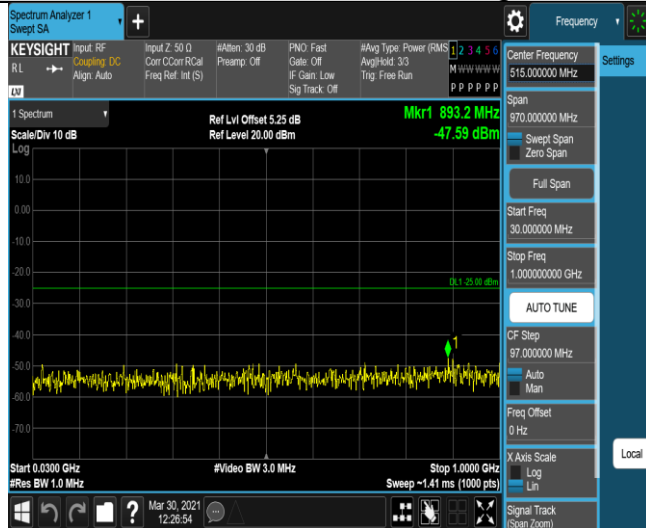

Band7-20MHz-16QAM-21100-1RB#0-Range1:30~1000MHz

Band7-20MHz-16QAM-21100-1RB#0-Range2:1000~27000MHz

Band7-20MHz-16QAM-21350-1RB#0-Range1:30~1000MHz

Band7-20MHz-16QAM-21350-1RB#0-Range2:1000~27000MHz

Band38-5MHz-QPSK-37775-1RB#0-Range1:30~1000MHz