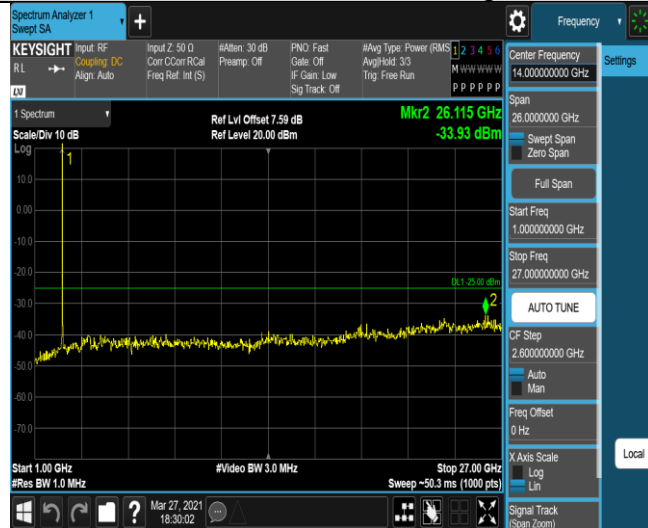

Band7-20MHz-16QAM-21100-1RB#0-Range2:1000~27000MHz