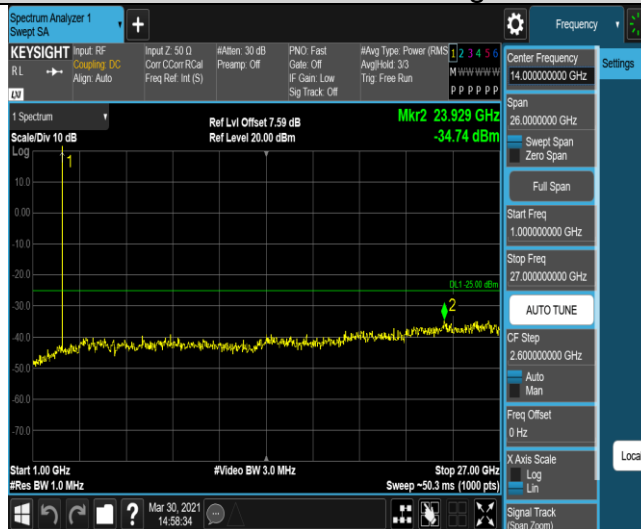

Band41-5MHz-QPSK-40640-1RB#0-Range1:30~1000MHz

Band41-5MHz-QPSK-40640-1RB#0-Range2:1000~27000MHz

Band41-5MHz-QPSK-41215-1RB#0-Range1:30~1000MHz

Band41-5MHz-QPSK-41215-1RB#0-Range2:1000~27000MHz

Band41-5MHz-16QAM-40065-1RB#0-Range1:30~1000MHz