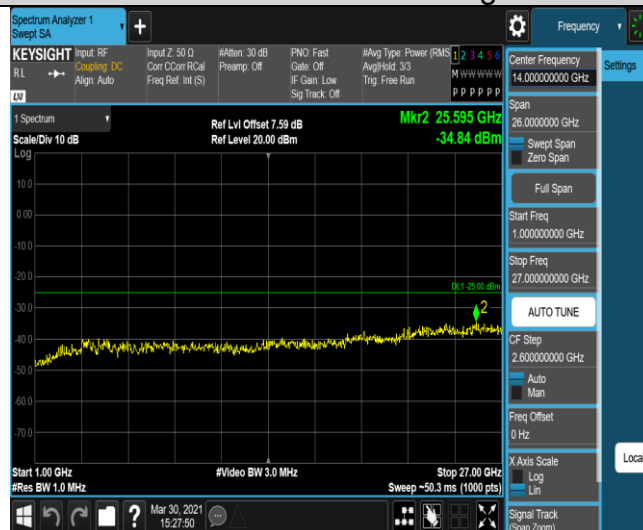

Band41-20MHz-QPSK-40140-1RB#0-Range2:1000~27000MHz