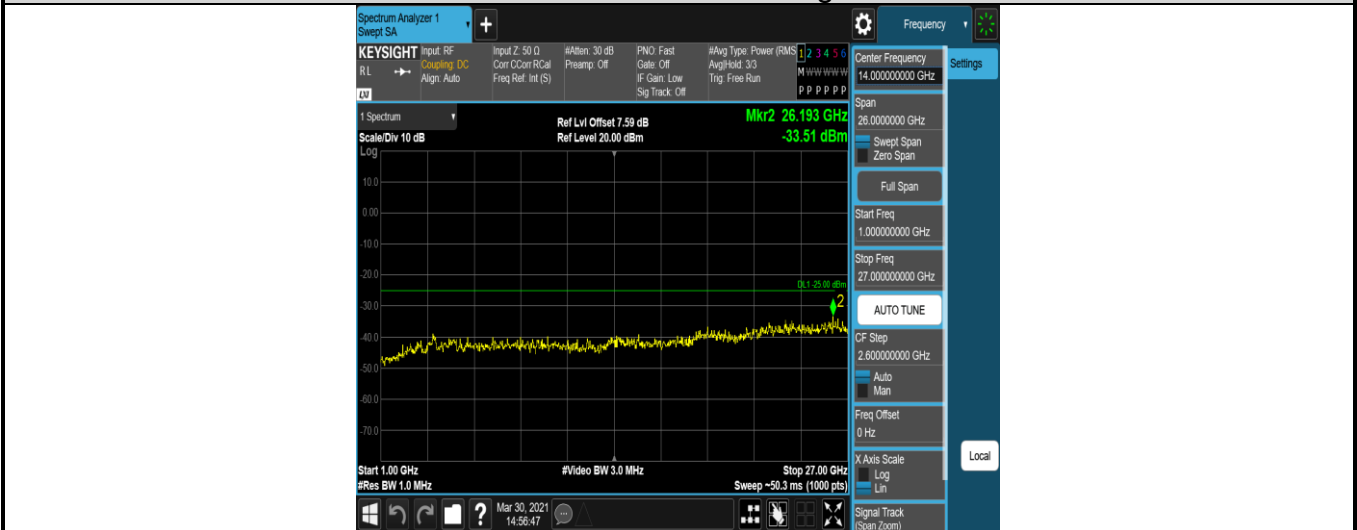

Band38-20MHz-16QAM-38000-1RB#0-Range2:1000~27000MHz

Band38-20MHz-16QAM-38150-1RB#0-Range1:30~1000MHz

Band38-20MHz-16QAM-38150-1RB#0-Range2:1000~27000MHz

Band41-5MHz-QPSK-40065-1RB#0-Range1:30~1000MHz

Band41-5MHz-QPSK-40065-1RB#0-Range2:1000~27000MHz