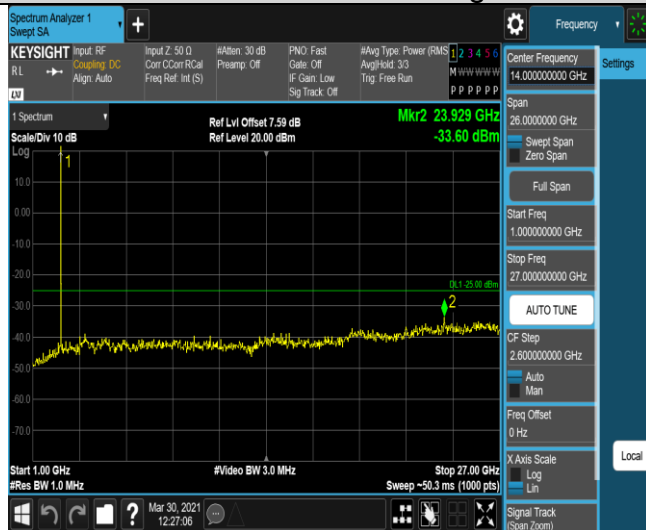

Band38-5MHz-QPSK-37775-1RB#0-Range2:1000~27000MHz