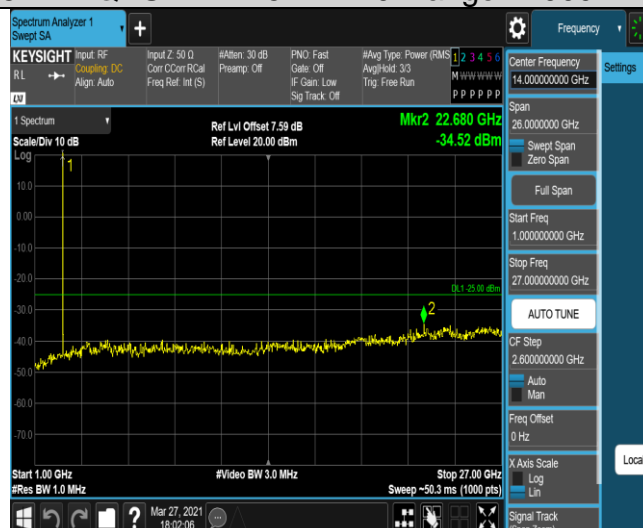

Band7-5MHz-QPSK-21425-1RB#0-Range2:1000~27000MHz