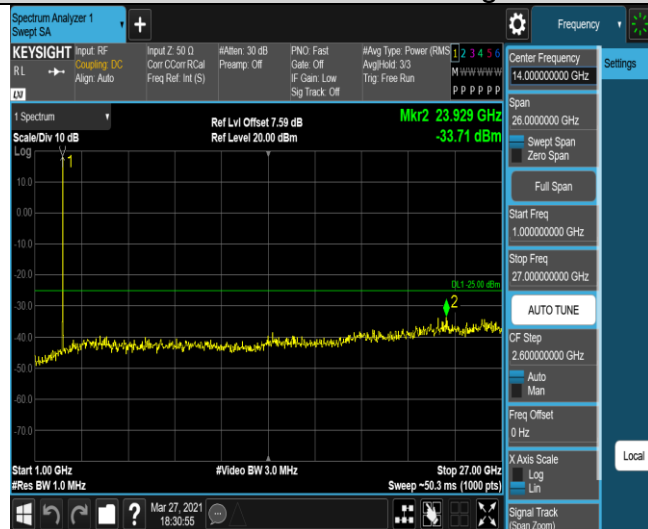

Band7-20MHz-16QAM-21100-1RB#0-Range1:30~1000MHz

Band7-20MHz-16QAM-21100-1RB#0-Range2:1000~27000MHz

Band7-20MHz-16QAM-21350-1RB#0-Range1:30~1000MHz

Band7-20MHz-16QAM-21350-1RB#0-Range2:1000~27000MHz

Band38-5MHz-QPSK-37775-1RB#0-Range1:30~1000MHz