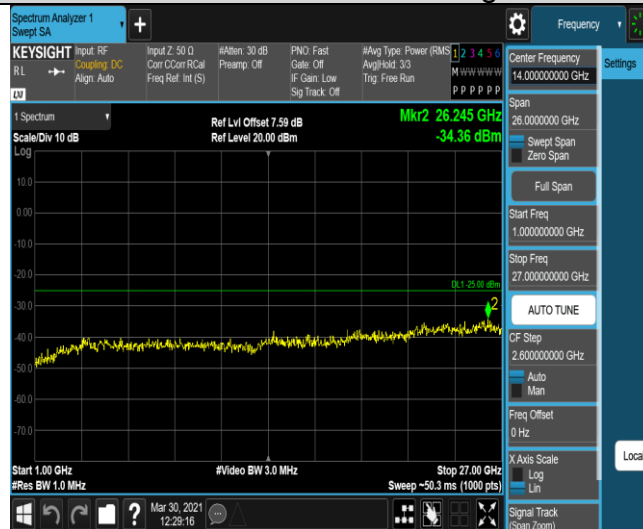

Band38-5MHz-16QAM-38225-1RB#0-Range2:1000~27000MHz