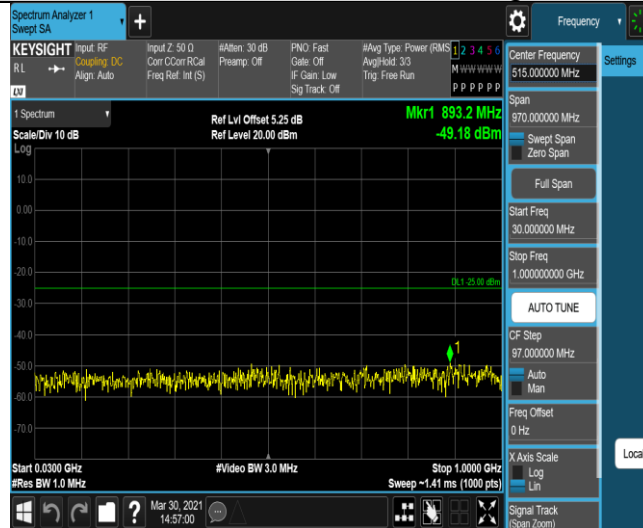

Band41-5MHz-QPSK-40640-1RB#0-Range1:30~1000MHz

Band41-5MHz-QPSK-40640-1RB#0-Range2:1000~27000MHz

Band41-5MHz-QPSK-41215-1RB#0-Range1:30~1000MHz

Band41-5MHz-QPSK-41215-1RB#0-Range2:1000~27000MHz

Band41-5MHz-16QAM-40065-1RB#0-Range1:30~1000MHz