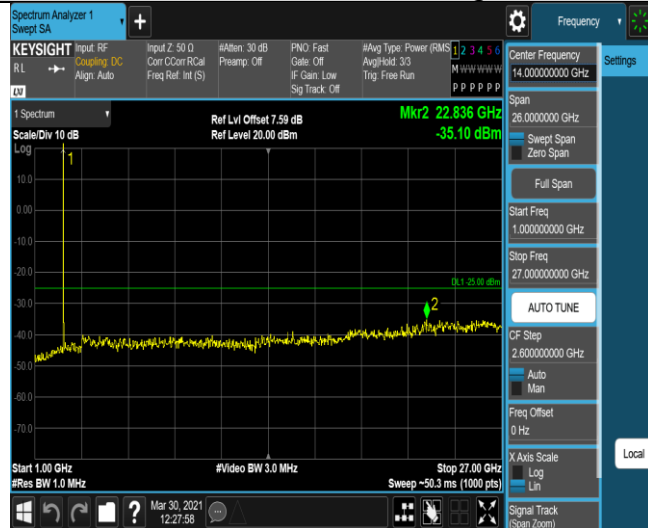

Band38-5MHz-QPSK-38000-1RB#0-Range2:1000~27000MHz