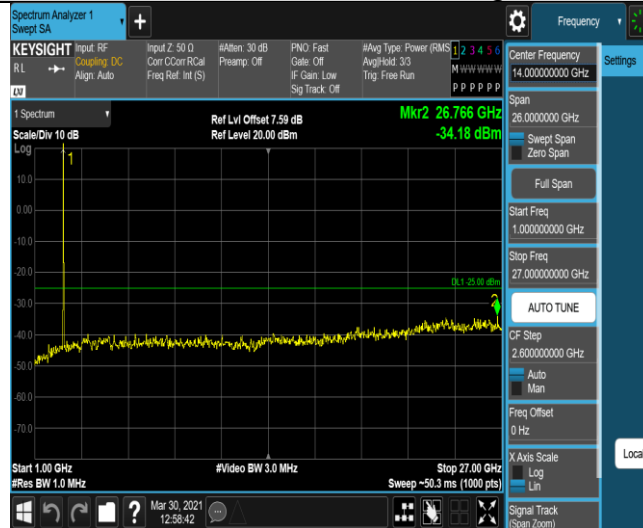

Band38-20MHz-16QAM-38000-1RB#0-Range2:1000~27000MHz