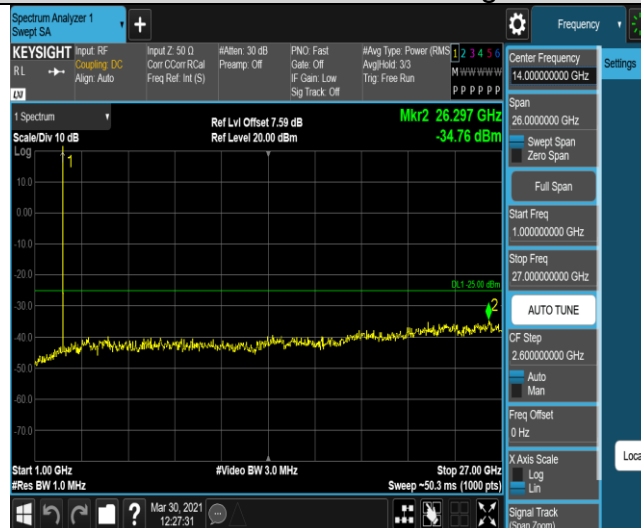

Band38-5MHz-16QAM-37775-1RB#0-Range2:1000~27000MHz