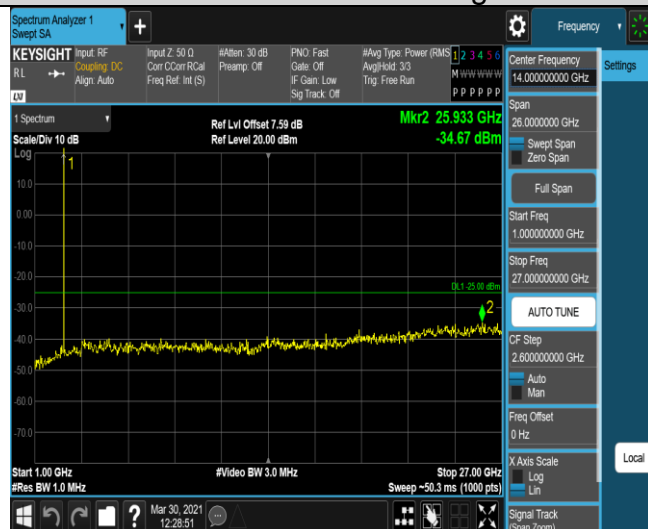

Band38-5MHz-QPSK-37775-1RB#0-Range2:1000~27000MHz

Band38-5MHz-QPSK-38000-1RB#0-Range1:30~1000MHz

Band38-5MHz-QPSK-38000-1RB#0-Range2:1000~27000MHz

Band38-5MHz-QPSK-38225-1RB#0-Range1:30~1000MHz

Band38-5MHz-QPSK-38225-1RB#0-Range2:1000~27000MHz