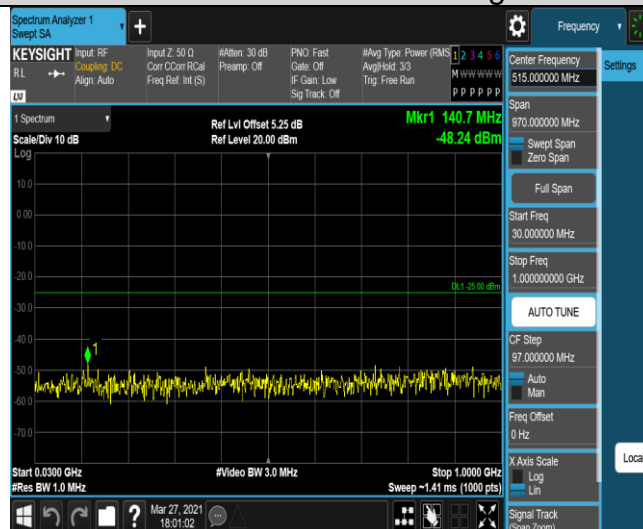

Band7-5MHz-QPSK-20775-1RB#0-Range1:30~1000MHz

Band7-5MHz-QPSK-20775-1RB#0-Range2:1000~27000MHz

Band7-5MHz-QPSK-21100-1RB#0-Range1:30~1000MHz

Band7-5MHz-QPSK-21100-1RB#0-Range2:1000~27000MHz

Band7-5MHz-QPSK-21425-1RB#0-Range1:30~1000MHz