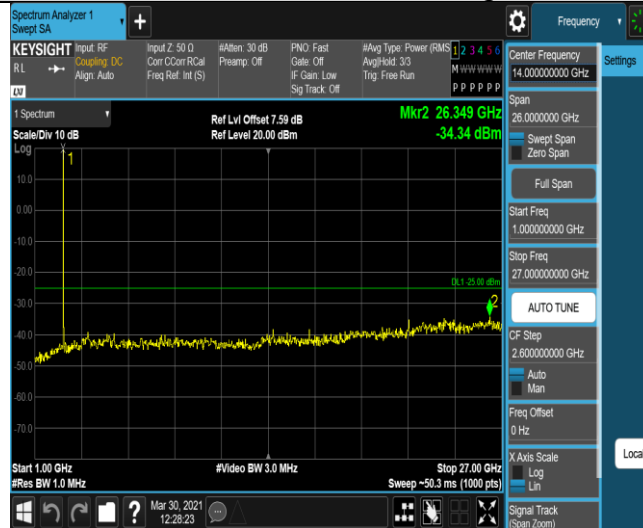

Band38-5MHz-16QAM-37775-1RB#0-Range1:30~1000MHz

Band38-5MHz-16QAM-37775-1RB#0-Range2:1000~27000MHz

Band38-5MHz-16QAM-38000-1RB#0-Range1:30~1000MHz

Band38-5MHz-16QAM-38000-1RB#0-Range2:1000~27000MHz

Band38-5MHz-16QAM-38225-1RB#0-Range1:30~1000MHz