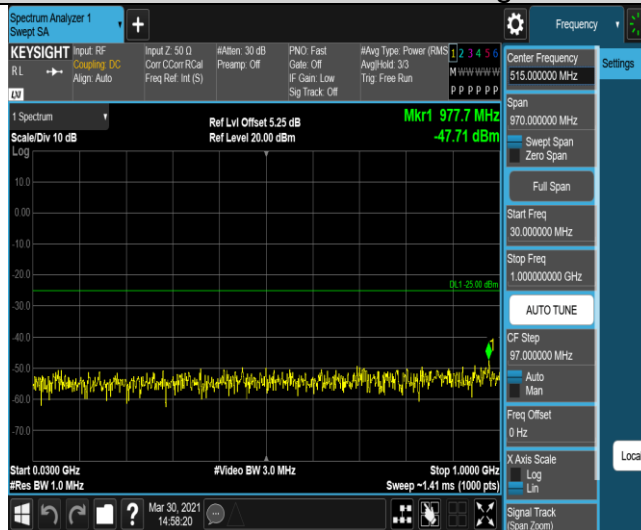

Band41-5MHz-QPSK-41215-1RB#0-Range1:30~1000MHz