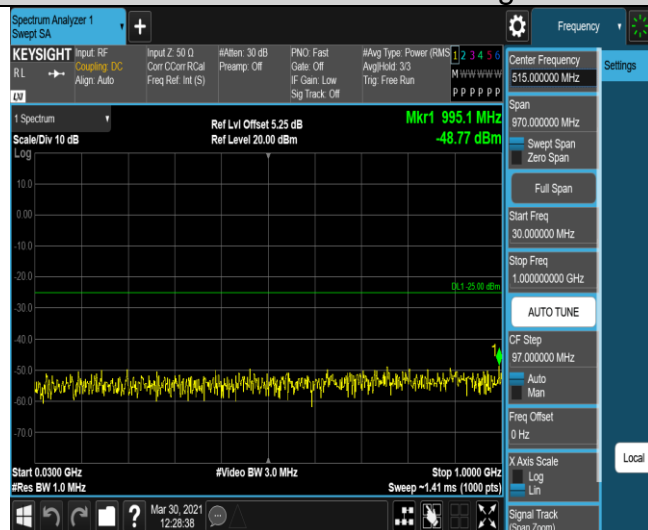

Band38-5MHz-QPSK-37775-1RB#0-Range2:1000~27000MHz

Band38-5MHz-QPSK-38000-1RB#0-Range1:30~1000MHz

Band38-5MHz-QPSK-38000-1RB#0-Range2:1000~27000MHz

Band38-5MHz-QPSK-38225-1RB#0-Range1:30~1000MHz

Band38-5MHz-QPSK-38225-1RB#0-Range2:1000~27000MHz