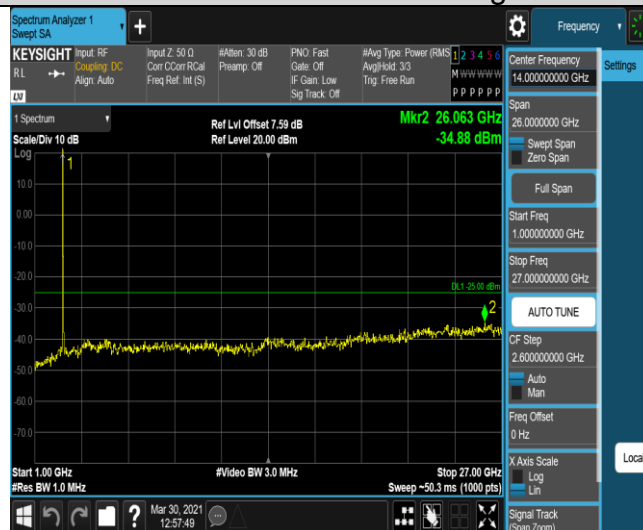

Band38-20MHz-QPSK-38150-1RB#0-Range1:30~1000MHz

Band38-20MHz-QPSK-38150-1RB#0-Range2:1000~27000MHz

Band38-20MHz-16QAM-37850-1RB#0-Range1:30~1000MHz

Band38-20MHz-16QAM-37850-1RB#0-Range2:1000~27000MHz

Band38-20MHz-16QAM-38000-1RB#0-Range1:30~1000MHz