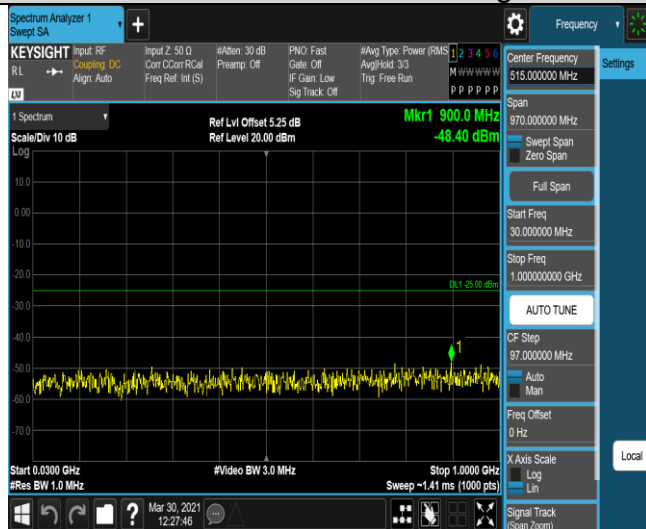

Band38-5MHz-QPSK-38000-1RB#0-Range1:30~1000MHz