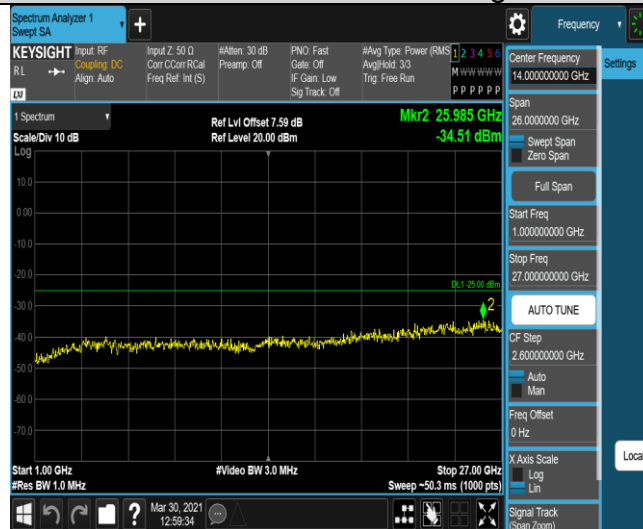

Band38-20MHz-16QAM-38150-1RB#0-Range2:1000~27000MHz