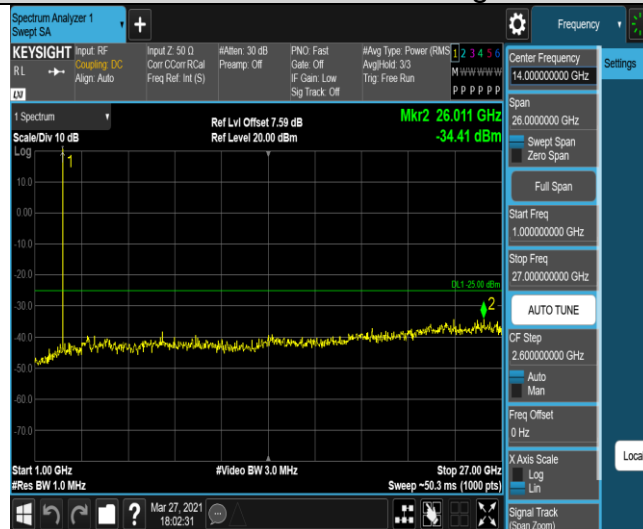

Band7-5MHz-16QAM-21425-1RB#0-Range2:1000~27000MHz