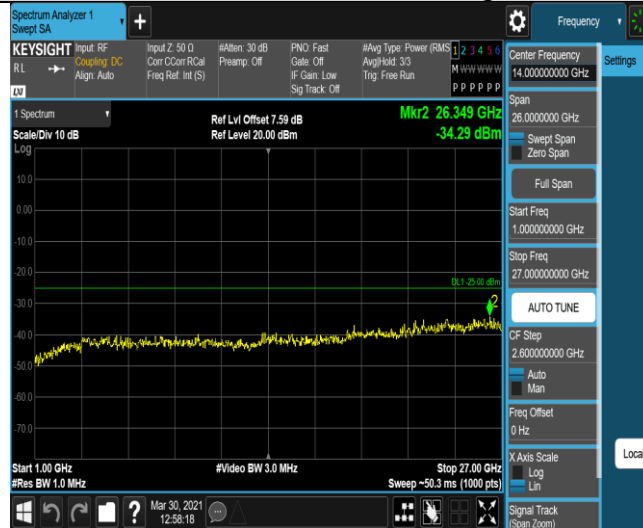

Band38-5MHz-16QAM-38225-1RB#0-Range2:1000~27000MHz

Band38-20MHz-QPSK-37850-1RB#0-Range1:30~1000MHz

Band38-20MHz-QPSK-37850-1RB#0-Range2:1000~27000MHz

Band38-20MHz-QPSK-38000-1RB#0-Range1:30~1000MHz

Band38-20MHz-QPSK-38000-1RB#0-Range2:1000~27000MHz