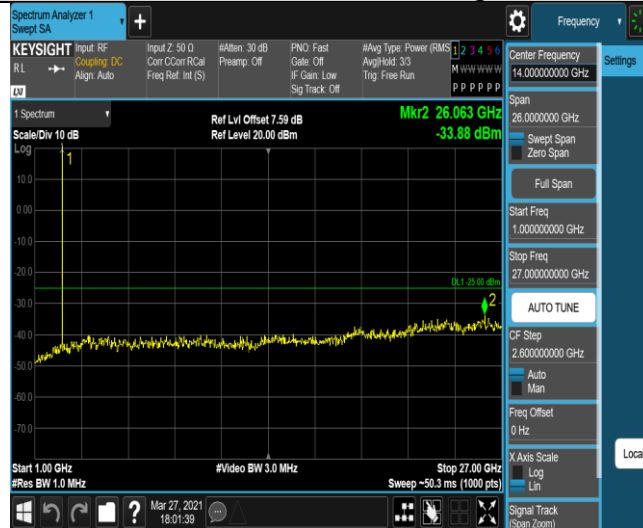

Band7-5MHz-QPSK-21425-1RB#0-Range2:1000~27000MHz

Band7-5MHz-16QAM-20775-1RB#0-Range1:30~1000MHz

Band7-5MHz-16QAM-20775-1RB#0-Range2:1000~27000MHz

Band7-5MHz-16QAM-21100-1RB#0-Range1:30~1000MHz

Band7-5MHz-16QAM-21100-1RB#0-Range2:1000~27000MHz