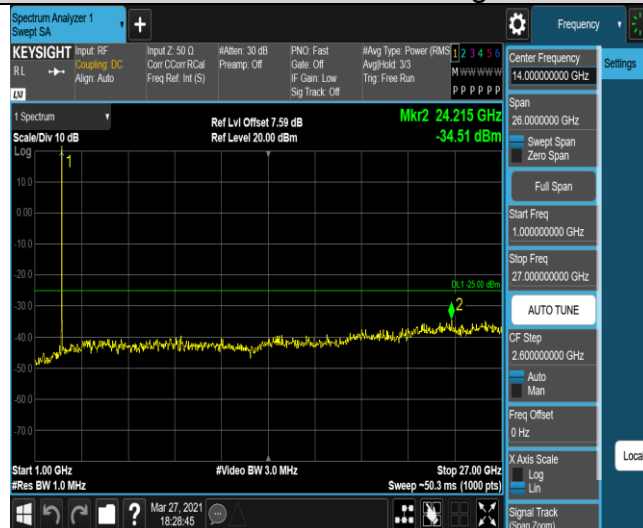

Band7-5MHz-16QAM-21425-1RB#0-Range1:30~1000MHz

Band7-5MHz-16QAM-21425-1RB#0-Range2:1000~27000MHz

Band7-20MHz-QPSK-20850-1RB#0-Range1:30~1000MHz

Band7-20MHz-QPSK-20850-1RB#0-Range2:1000~27000MHz

Band7-20MHz-QPSK-21100-1RB#0-Range1:30~1000MHz