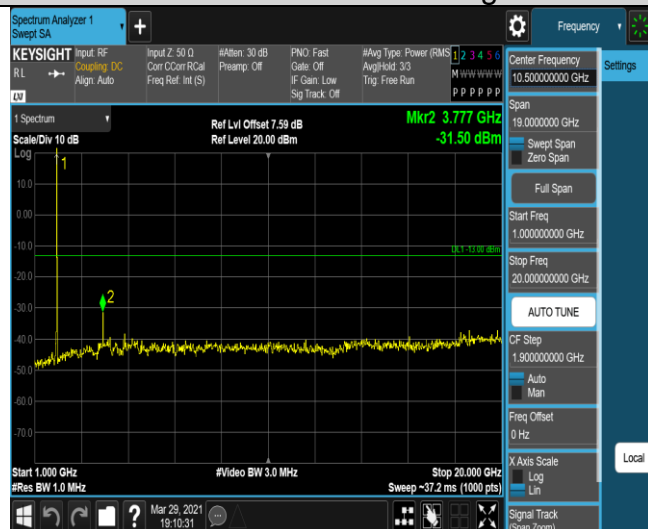

Band2-20MHz-16QAM-18700-1RB#0-Range2:1000~20000MHz

Band2-20MHz-16QAM-18900-1RB#0-Range1:30~1000MHz

Band2-20MHz-16QAM-18900-1RB#0-Range2:1000~20000MHz

Band2-20MHz-16QAM-19100-1RB#0-Range1:30~1000MHz

Band2-20MHz-16QAM-19100-1RB#0-Range2:1000~20000MHz