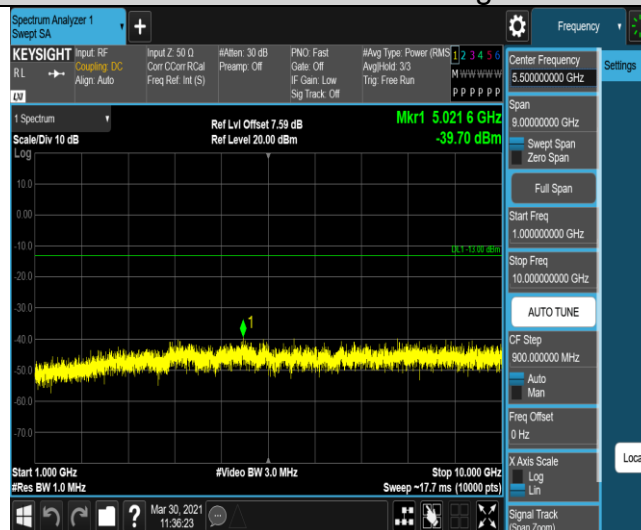

Band5-1.4MHz-QPSK-20407-1RB#0-Range2:1000~10000MHz