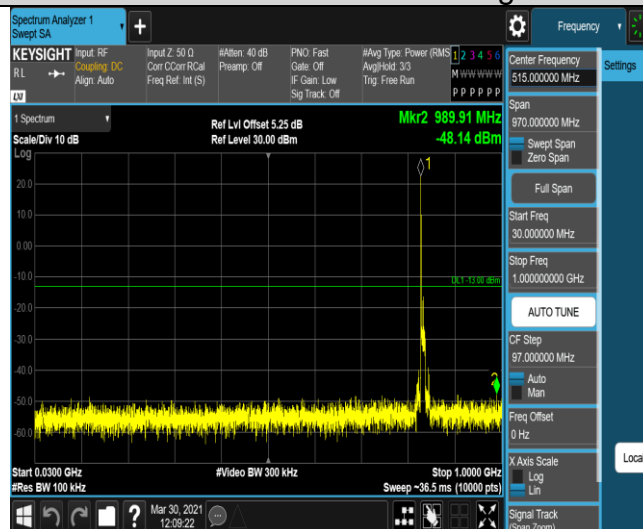

Band5-1.4MHz-16QAM-20643-1RB#0-Range2:1000~10000MHz

Band5-10MHz-QPSK-20450-1RB#0-Range1:30~1000MHz

Band5-10MHz-QPSK-20450-1RB#0-Range2:1000~10000MHz

Band5-10MHz-QPSK-20525-1RB#0-Range1:30~1000MHz

Band5-10MHz-QPSK-20525-1RB#0-Range2:1000~10000MHz