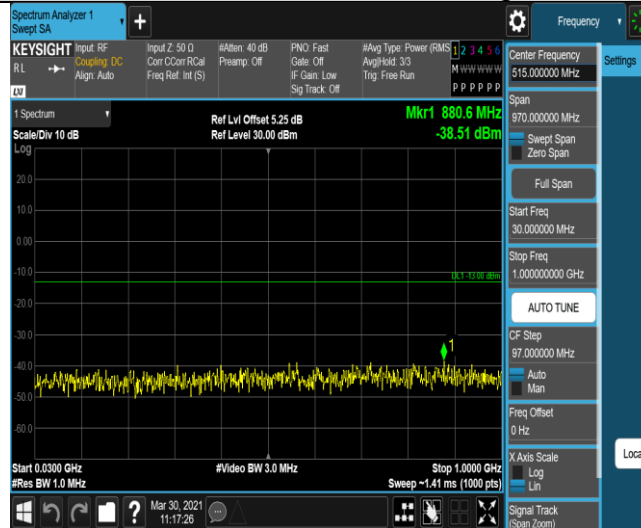

Band4-20MHz-QPSK-20050-1RB#0-Range1:30~1000MHz