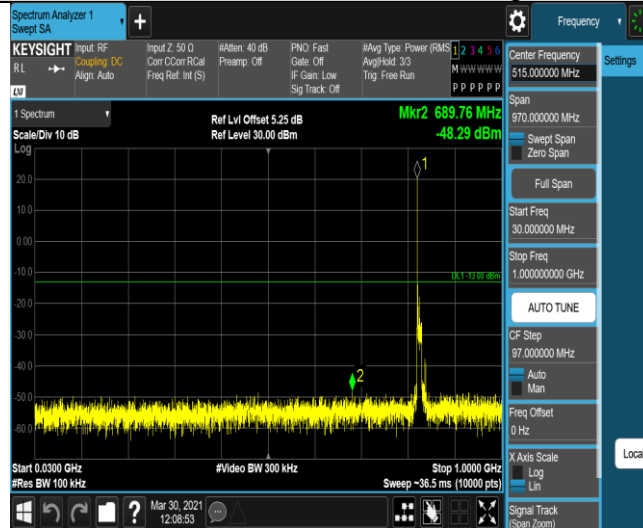

Band5-10MHz-16QAM-20450-1RB#0-Range1:30~1000MHz