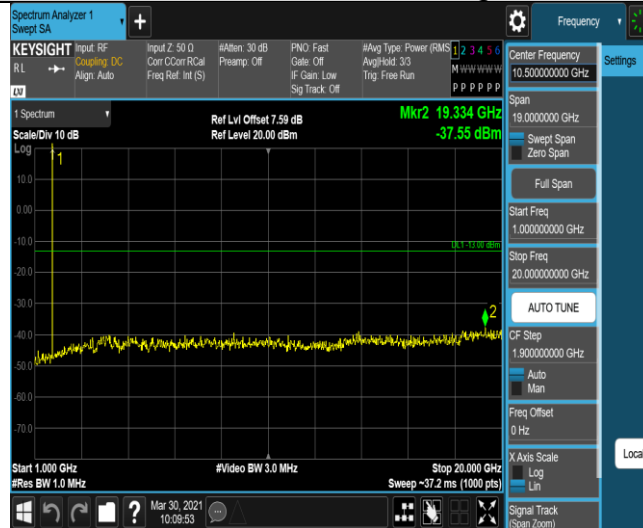

Band4-1.4MHz-QPSK-19957-1RB#0-Range1:30~1000MHz

Band4-1.4MHz-QPSK-19957-1RB#0-Range2:1000~20000MHz

Band4-1.4MHz-QPSK-20175-1RB#0-Range1:30~1000MHz

Band4-1.4MHz-QPSK-20175-1RB#0-Range2:1000~20000MHz

Band4-1.4MHz-QPSK-20393-1RB#0-Range1:30~1000MHz