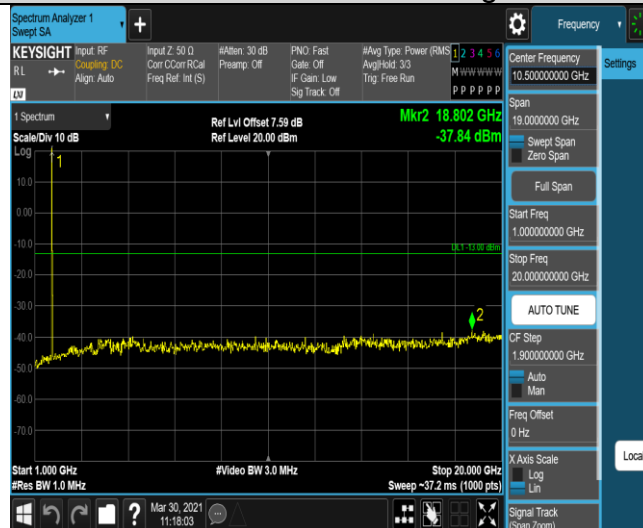

Band4-20MHz-QPSK-20175-1RB#0-Range2:1000~20000MHz

Band4-20MHz-QPSK-20300-1RB#0-Range1:30~1000MHz

Band4-20MHz-QPSK-20300-1RB#0-Range2:1000~20000MHz

Band4-20MHz-16QAM-20050-1RB#0-Range1:30~1000MHz

Band4-20MHz-16QAM-20050-1RB#0-Range2:1000~20000MHz