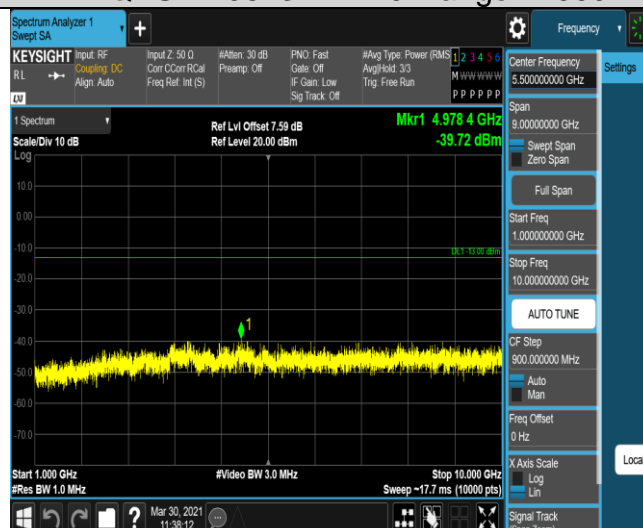

Band5-1.4MHz-QPSK-20407-1RB#0-Range2:1000~10000MHz

Band5-1.4MHz-QPSK-20525-1RB#0-Range1:30~1000MHz

Band5-1.4MHz-QPSK-20525-1RB#0-Range2:1000~10000MHz

Band5-1.4MHz-QPSK-20643-1RB#0-Range1:30~1000MHz

Band5-1.4MHz-QPSK-20643-1RB#0-Range2:1000~10000MHz