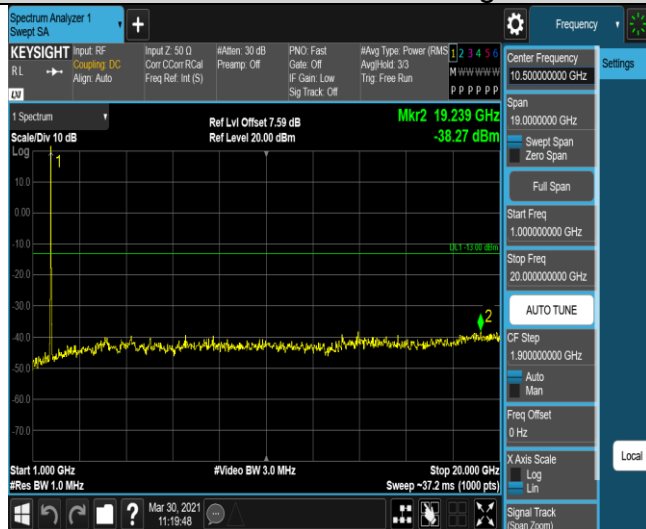

Band4-20MHz-16QAM-20175-1RB#0-Range1:30~1000MHz

Band4-20MHz-16QAM-20175-1RB#0-Range2:1000~20000MHz

Band4-20MHz-16QAM-20300-1RB#0-Range1:30~1000MHz

Band4-20MHz-16QAM-20300-1RB#0-Range2:1000~20000MHz

Band5-1.4MHz-QPSK-20407-1RB#0-Range1:30~1000MHz