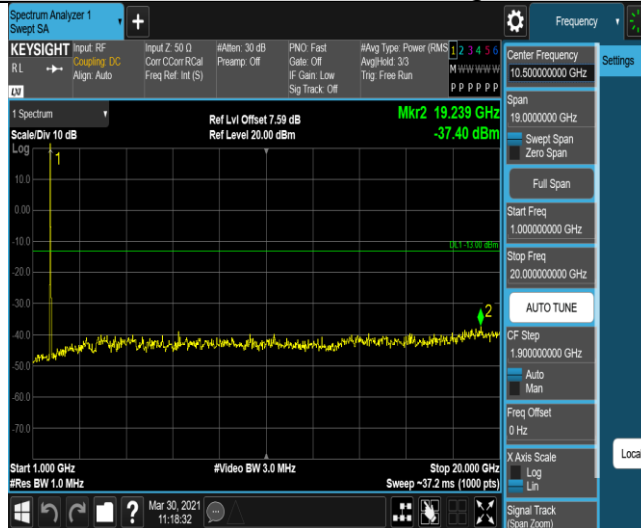

Band4-20MHz-QPSK-20175-1RB#0-Range2:1000~20000MHz