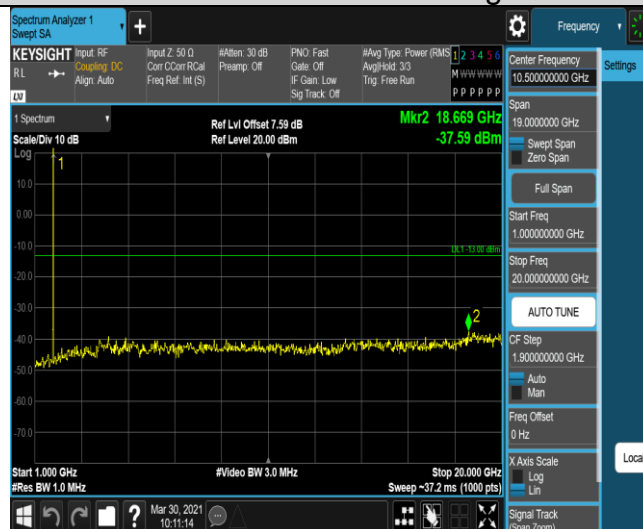

Band4-1.4MHz-16QAM-20393-1RB#0-Range2:1000~20000MHz