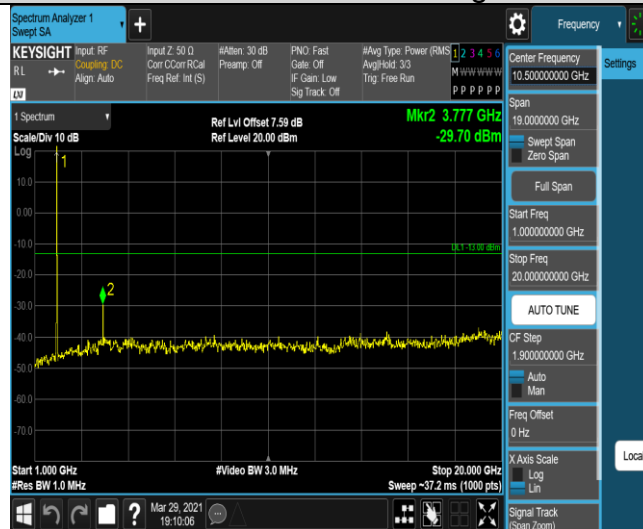

Band2-20MHz-QPSK-18900-1RB#0-Range1:30~1000MHz

Band2-20MHz-QPSK-18900-1RB#0-Range2:1000~20000MHz

Band2-20MHz-QPSK-19100-1RB#0-Range1:30~1000MHz

Band2-20MHz-QPSK-19100-1RB#0-Range2:1000~20000MHz

Band2-20MHz-16QAM-18700-1RB#0-Range1:30~1000MHz