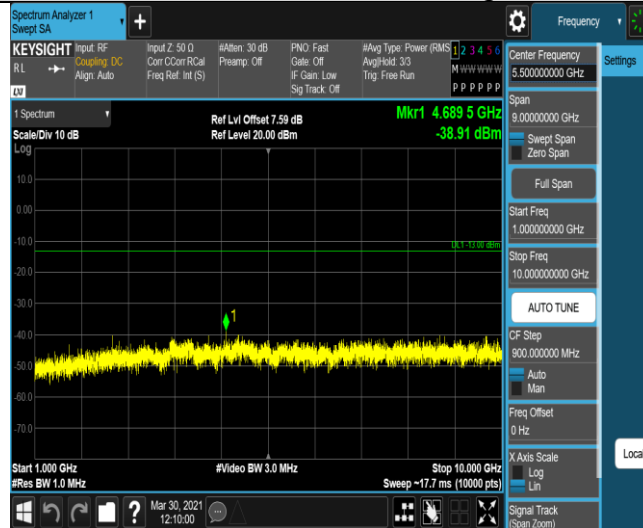

Band5-10MHz-QPSK-20600-1RB#0-Range1:30~1000MHz

Band5-10MHz-QPSK-20600-1RB#0-Range2:1000~10000MHz

Band5-10MHz-16QAM-20450-1RB#0-Range1:30~1000MHz

Band5-10MHz-16QAM-20450-1RB#0-Range2:1000~10000MHz

Band5-10MHz-16QAM-20525-1RB#0-Range1:30~1000MHz

Band5-10MHz-16QAM-20525-1RB#0-Range2:1000~10000MHz

Band5-10MHz-16QAM-20600-1RB#0-Range1:30~1000MHz

Band5-10MHz-16QAM-20600-1RB#0-Range2:1000~10000MHz