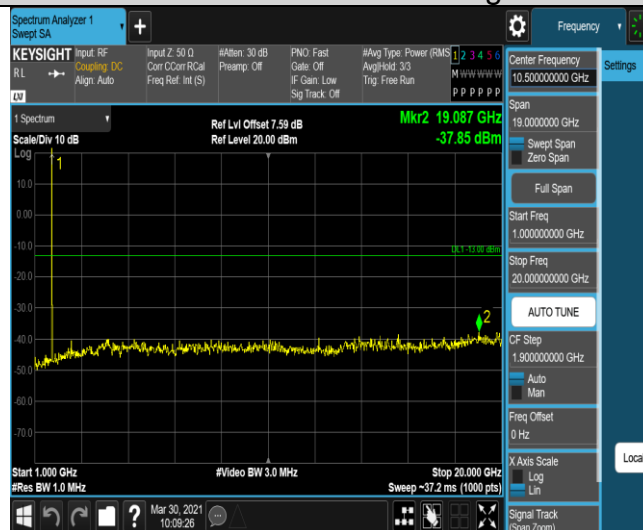

Band4-1.4MHz-16QAM-19957-1RB#0-Range2:1000~20000MHz