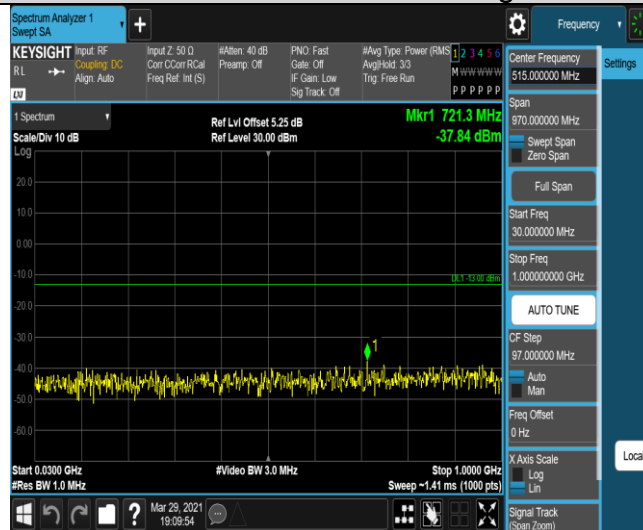

Band2-1.4MHz-16QAM-18900-1RB#0-Range2:1000~20000MHz

Band2-1.4MHz-16QAM-19193-1RB#0-Range1:30~1000MHz

Band2-1.4MHz-16QAM-19193-1RB#0-Range2:1000~20000MHz

Band2-20MHz-QPSK-18700-1RB#0-Range1:30~1000MHz

Band2-20MHz-QPSK-18700-1RB#0-Range2:1000~20000MHz

Band2-20MHz-QPSK-18900-1RB#0-Range1:30~1000MHz

Band2-20MHz-QPSK-18900-1RB#0-Range2:1000~20000MHz

Band2-20MHz-QPSK-19100-1RB#0-Range1:30~1000MHz

Band2-20MHz-QPSK-19100-1RB#0-Range2:1000~20000MHz

Band2-20MHz-16QAM-18700-1RB#0-Range1:30~1000MHz