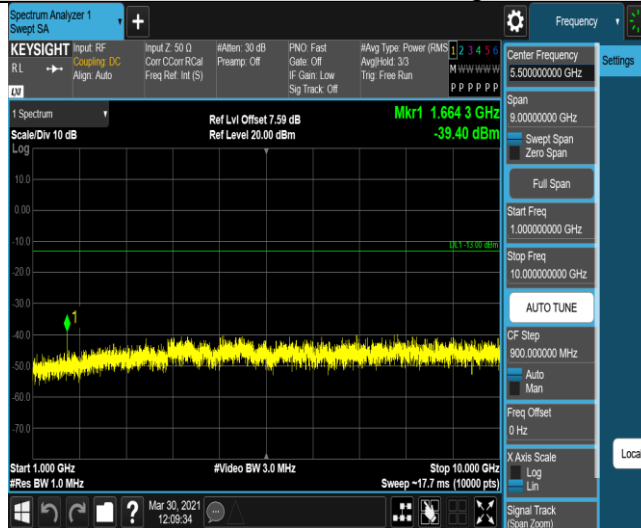

Band5-1.4MHz-16QAM-20643-1RB#0-Range2:1000~10000MHz

Band5-10MHz-QPSK-20450-1RB#0-Range1:30~1000MHz

Band5-10MHz-QPSK-20450-1RB#0-Range2:1000~10000MHz

Band5-10MHz-QPSK-20525-1RB#0-Range1:30~1000MHz

Band5-10MHz-QPSK-20525-1RB#0-Range2:1000~10000MHz