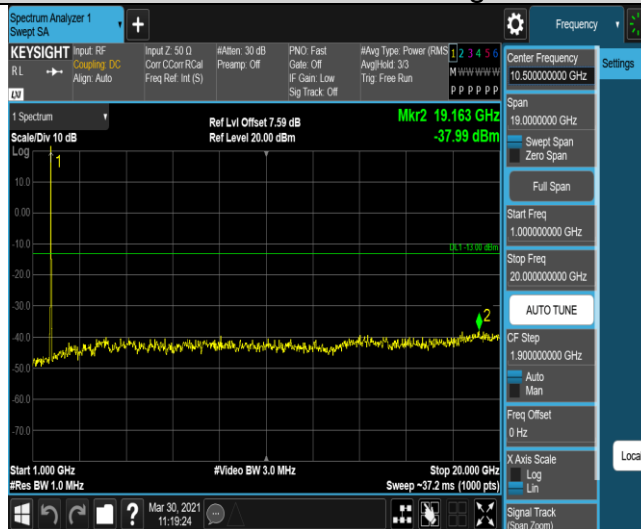

Band4-20MHz-QPSK-20300-1RB#0-Range2:1000~20000MHz