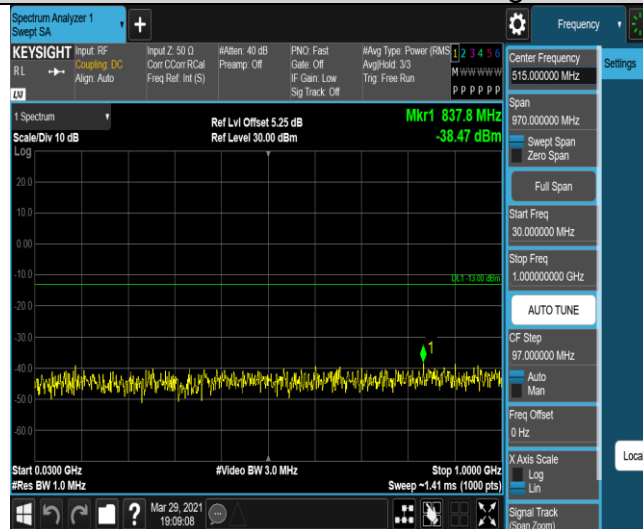

Band2-20MHz-16QAM-18900-1RB#0-Range1:30~1000MHz