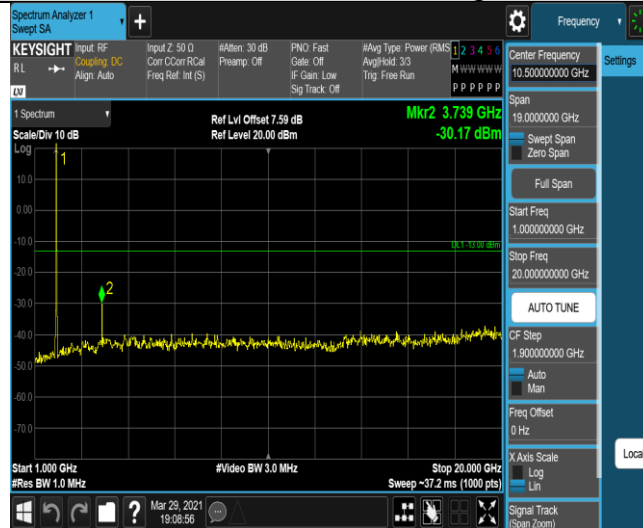

Band2-20MHz-QPSK-18900-1RB#0-Range2:1000~20000MHz