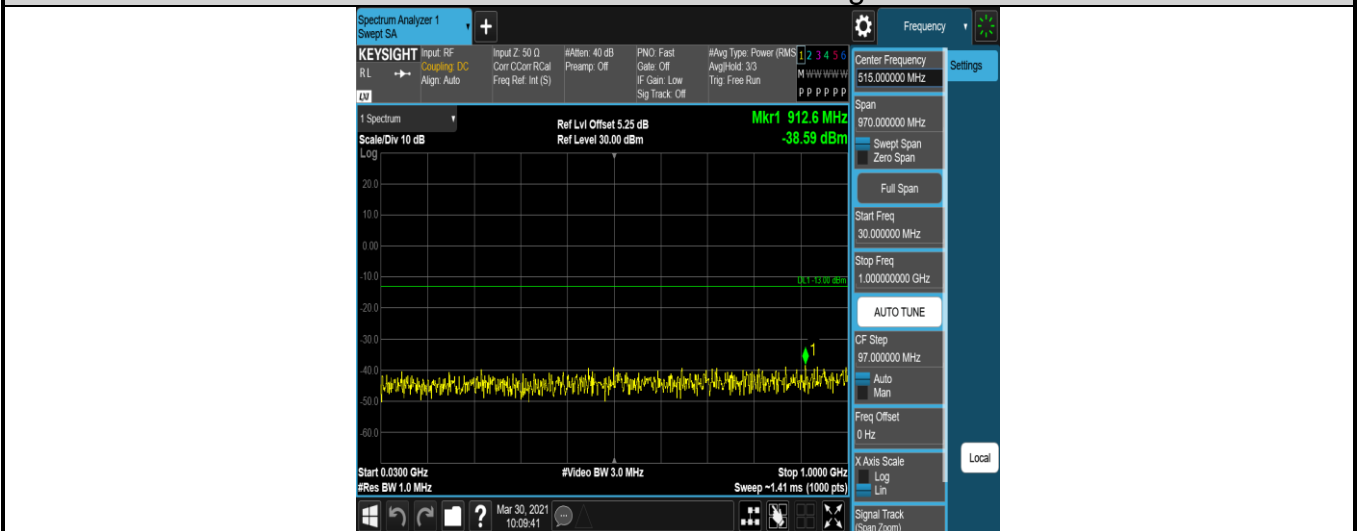

Band4-1.4MHz-QPSK-20175-1RB#0-Range1:30~1000MHz