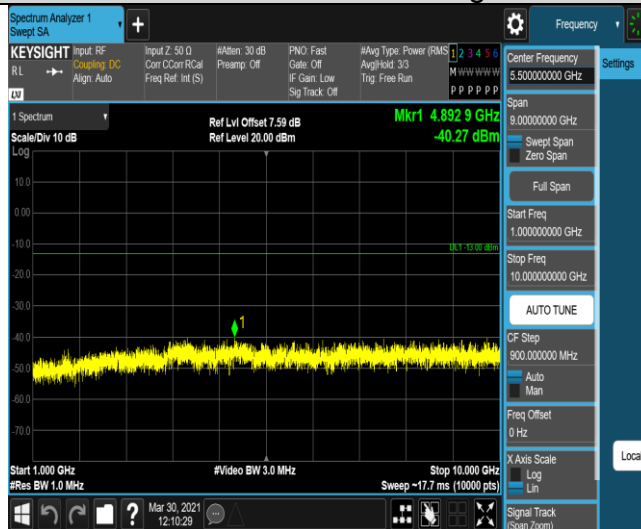

Band5-10MHz-QPSK-20600-1RB#0-Range2:1000~10000MHz