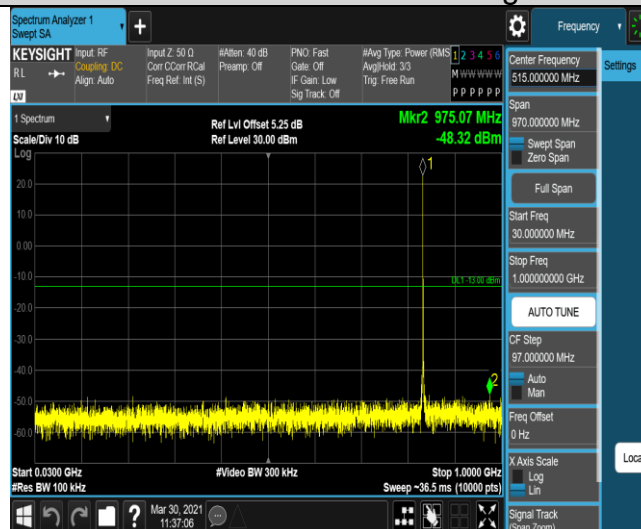

Band5-1.4MHz-QPSK-20525-1RB#0-Range1:30~1000MHz