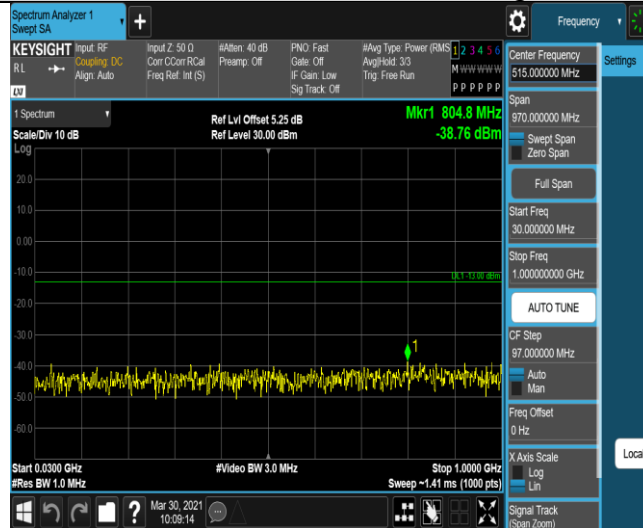

Band4-1.4MHz-16QAM-19957-1RB#0-Range1:30~1000MHz