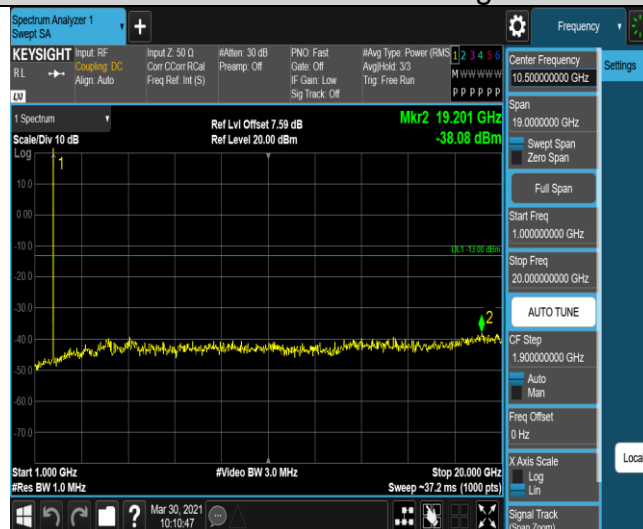

Band4-1.4MHz-QPSK-20393-1RB#0-Range2:1000~20000MHz