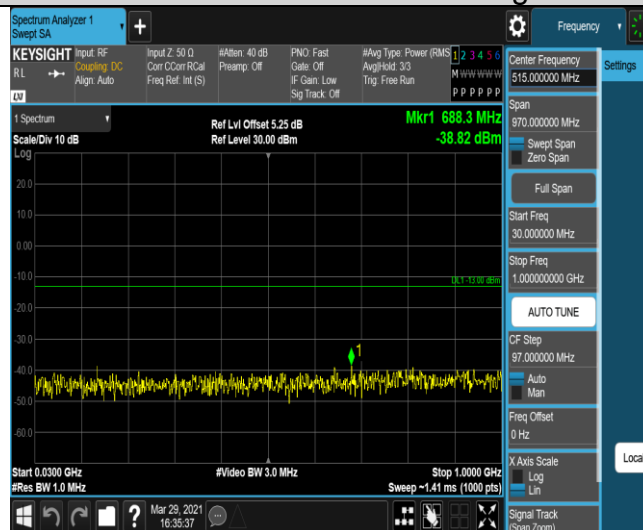

Band2-1.4MHz-16QAM-18900-1RB#0-Range2:1000~20000MHz

Band2-1.4MHz-16QAM-19193-1RB#0-Range1:30~1000MHz

Band2-1.4MHz-16QAM-19193-1RB#0-Range2:1000~20000MHz

Band2-20MHz-QPSK-18700-1RB#0-Range1:30~1000MHz

Band2-20MHz-QPSK-18700-1RB#0-Range2:1000~20000MHz

Band2-20MHz-QPSK-18900-1RB#0-Range1:30~1000MHz

Band2-20MHz-QPSK-18900-1RB#0-Range2:1000~20000MHz

Band2-20MHz-QPSK-19100-1RB#0-Range1:30~1000MHz

Band2-20MHz-QPSK-19100-1RB#0-Range2:1000~20000MHz

Band2-20MHz-16QAM-18700-1RB#0-Range1:30~1000MHz