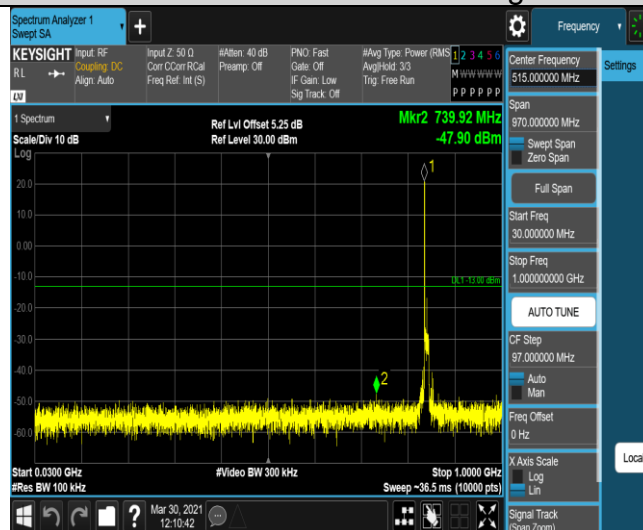

Band5-10MHz-QPSK-20600-1RB#0-Range1:30~1000MHz

Band5-10MHz-QPSK-20600-1RB#0-Range2:1000~10000MHz

Band5-10MHz-16QAM-20450-1RB#0-Range1:30~1000MHz

Band5-10MHz-16QAM-20450-1RB#0-Range2:1000~10000MHz

Band5-10MHz-16QAM-20525-1RB#0-Range1:30~1000MHz

Band5-10MHz-16QAM-20525-1RB#0-Range2:1000~10000MHz

Band5-10MHz-16QAM-20600-1RB#0-Range1:30~1000MHz

Band5-10MHz-16QAM-20600-1RB#0-Range2:1000~10000MHz