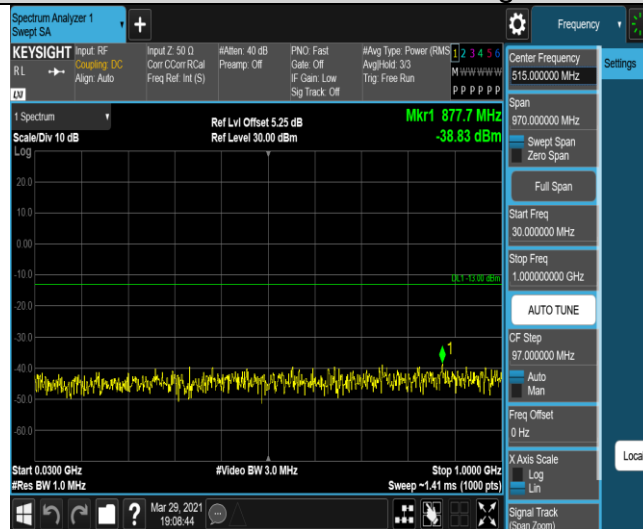

Band2-1.4MHz-16QAM-18900-1RB#0-Range2:1000~20000MHz

Band2-1.4MHz-16QAM-19193-1RB#0-Range1:30~1000MHz

Band2-1.4MHz-16QAM-19193-1RB#0-Range2:1000~20000MHz

Band2-20MHz-QPSK-18700-1RB#0-Range1:30~1000MHz

Band2-20MHz-QPSK-18700-1RB#0-Range2:1000~20000MHz

Band2-20MHz-QPSK-18900-1RB#0-Range1:30~1000MHz

Band2-20MHz-QPSK-18900-1RB#0-Range2:1000~20000MHz

Band2-20MHz-QPSK-19100-1RB#0-Range1:30~1000MHz

Band2-20MHz-QPSK-19100-1RB#0-Range2:1000~20000MHz

Band2-20MHz-16QAM-18700-1RB#0-Range1:30~1000MHz