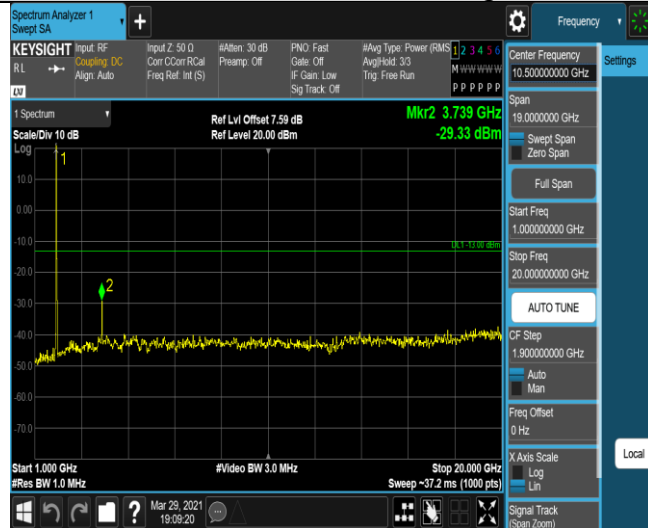

Band2-20MHz-16QAM-18900-1RB#0-Range2:1000~20000MHz