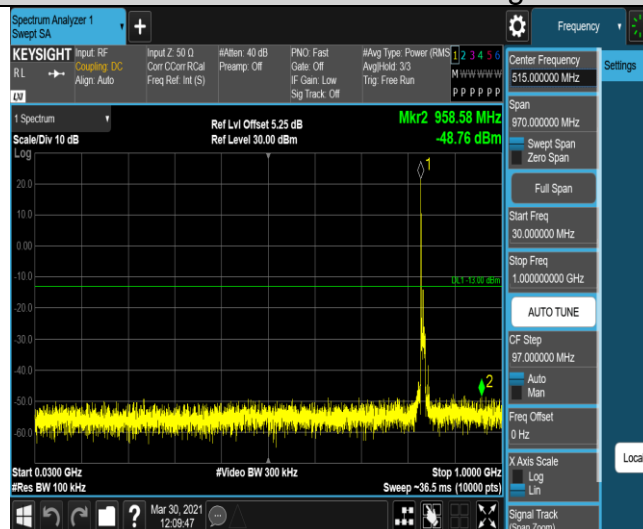

Band5-10MHz-QPSK-20600-1RB#0-Range1:30~1000MHz

Band5-10MHz-QPSK-20600-1RB#0-Range2:1000~10000MHz

Band5-10MHz-16QAM-20450-1RB#0-Range1:30~1000MHz

Band5-10MHz-16QAM-20450-1RB#0-Range2:1000~10000MHz

Band5-10MHz-16QAM-20525-1RB#0-Range1:30~1000MHz

Band5-10MHz-16QAM-20525-1RB#0-Range2:1000~10000MHz

Band5-10MHz-16QAM-20600-1RB#0-Range1:30~1000MHz

Band5-10MHz-16QAM-20600-1RB#0-Range2:1000~10000MHz