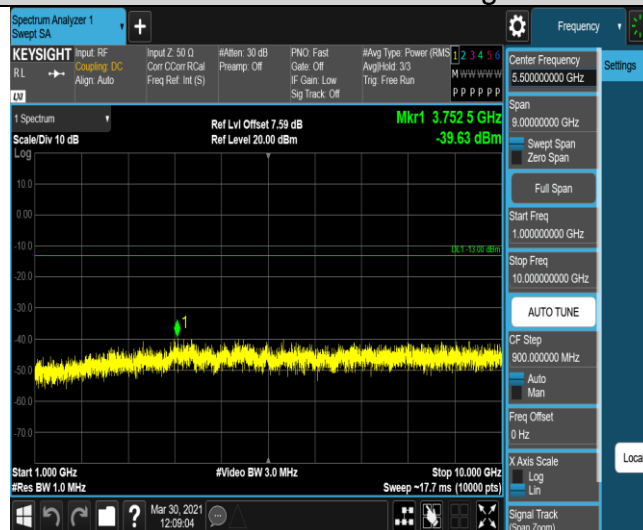

Band5-10MHz-QPSK-20600-1RB#0-Range1:30~1000MHz

Band5-10MHz-QPSK-20600-1RB#0-Range2:1000~10000MHz

Band5-10MHz-16QAM-20450-1RB#0-Range1:30~1000MHz

Band5-10MHz-16QAM-20450-1RB#0-Range2:1000~10000MHz

Band5-10MHz-16QAM-20525-1RB#0-Range1:30~1000MHz

Band5-10MHz-16QAM-20525-1RB#0-Range2:1000~10000MHz

Band5-10MHz-16QAM-20600-1RB#0-Range1:30~1000MHz

Band5-10MHz-16QAM-20600-1RB#0-Range2:1000~10000MHz