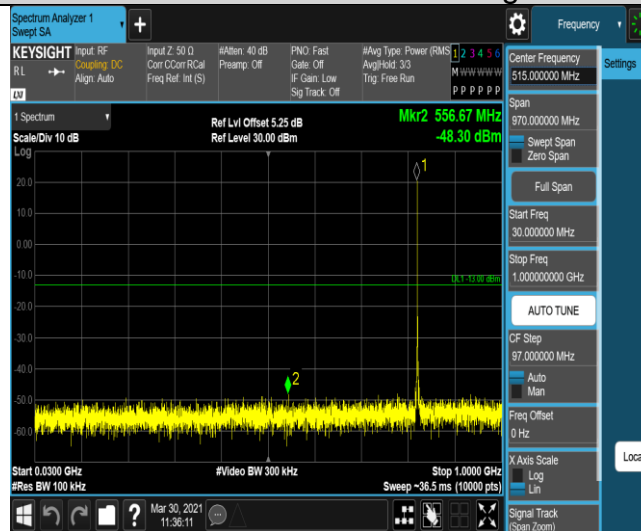

Band4-20MHz-16QAM-20175-1RB#0-Range1:30~1000MHz

Band4-20MHz-16QAM-20175-1RB#0-Range2:1000~20000MHz

Band4-20MHz-16QAM-20300-1RB#0-Range1:30~1000MHz

Band4-20MHz-16QAM-20300-1RB#0-Range2:1000~20000MHz

Band5-1.4MHz-QPSK-20407-1RB#0-Range1:30~1000MHz