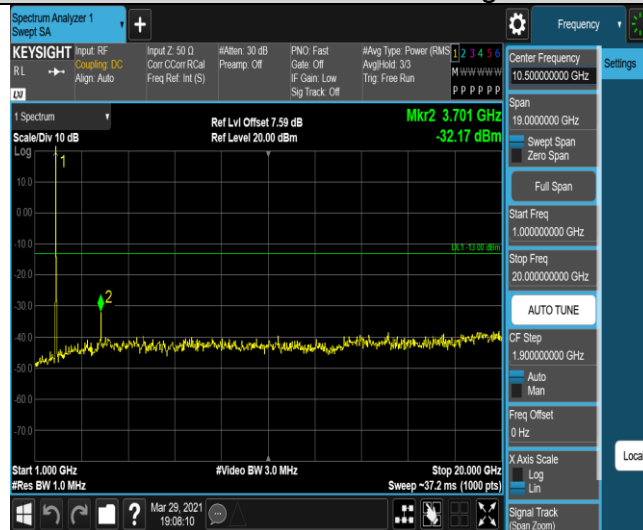

Band2-20MHz-16QAM-18700-1RB#0-Range2:1000~20000MHz