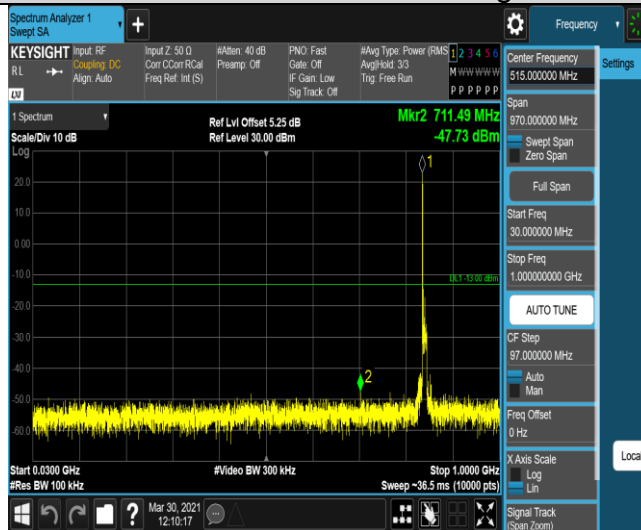

Band5-10MHz-QPSK-20600-1RB#0-Range1:30~1000MHz