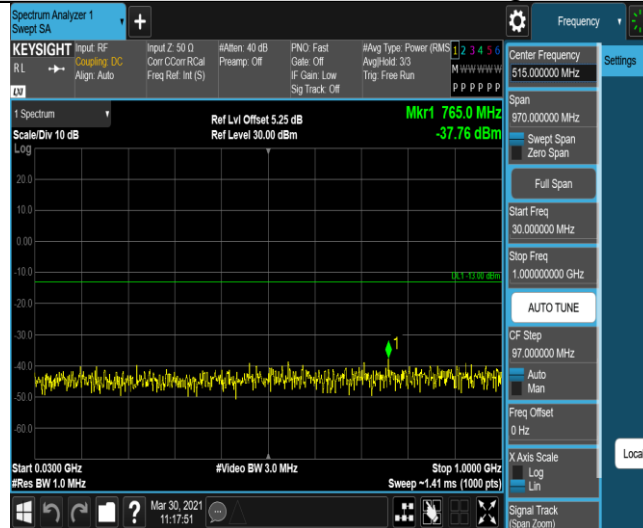

Band4-20MHz-QPSK-20175-1RB#0-Range2:1000~20000MHz

Band4-20MHz-QPSK-20300-1RB#0-Range1:30~1000MHz

Band4-20MHz-QPSK-20300-1RB#0-Range2:1000~20000MHz

Band4-20MHz-16QAM-20050-1RB#0-Range1:30~1000MHz

Band4-20MHz-16QAM-20050-1RB#0-Range2:1000~20000MHz