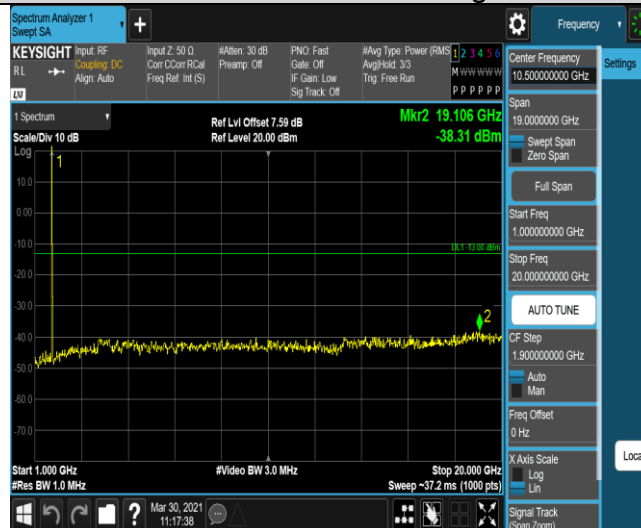

Band4-1.4MHz-16QAM-20393-1RB#0-Range1:30~1000MHz

Band4-1.4MHz-16QAM-20393-1RB#0-Range2:1000~20000MHz

Band4-20MHz-QPSK-20050-1RB#0-Range1:30~1000MHz

Band4-20MHz-QPSK-20050-1RB#0-Range2:1000~20000MHz

Band4-20MHz-QPSK-20175-1RB#0-Range1:30~1000MHz