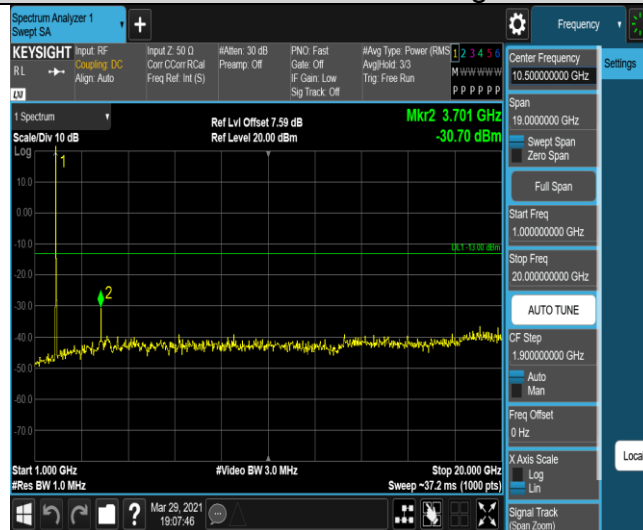

Band2-1.4MHz-16QAM-18900-1RB#0-Range2:1000~20000MHz

Band2-1.4MHz-16QAM-19193-1RB#0-Range1:30~1000MHz

Band2-1.4MHz-16QAM-19193-1RB#0-Range2:1000~20000MHz

Band2-20MHz-QPSK-18700-1RB#0-Range1:30~1000MHz

Band2-20MHz-QPSK-18700-1RB#0-Range2:1000~20000MHz

Band2-20MHz-QPSK-18900-1RB#0-Range1:30~1000MHz

Band2-20MHz-QPSK-18900-1RB#0-Range2:1000~20000MHz

Band2-20MHz-QPSK-19100-1RB#0-Range1:30~1000MHz

Band2-20MHz-QPSK-19100-1RB#0-Range2:1000~20000MHz

Band2-20MHz-16QAM-18700-1RB#0-Range1:30~1000MHz