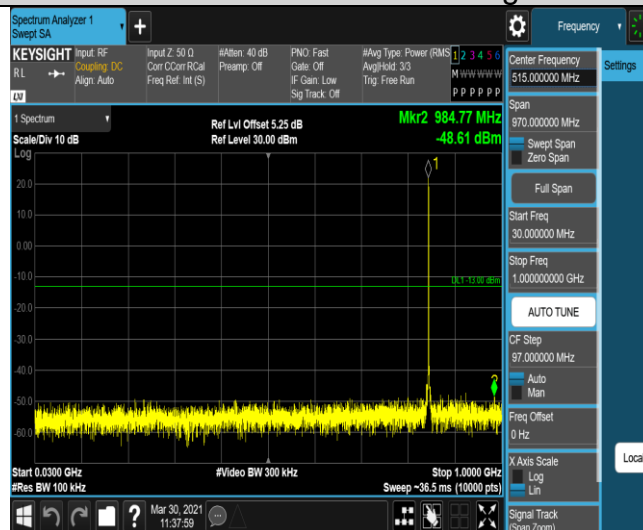

Band5-1.4MHz-QPSK-20407-1RB#0-Range2:1000~10000MHz

Band5-1.4MHz-QPSK-20525-1RB#0-Range1:30~1000MHz

Band5-1.4MHz-QPSK-20525-1RB#0-Range2:1000~10000MHz

Band5-1.4MHz-QPSK-20643-1RB#0-Range1:30~1000MHz

Band5-1.4MHz-QPSK-20643-1RB#0-Range2:1000~10000MHz