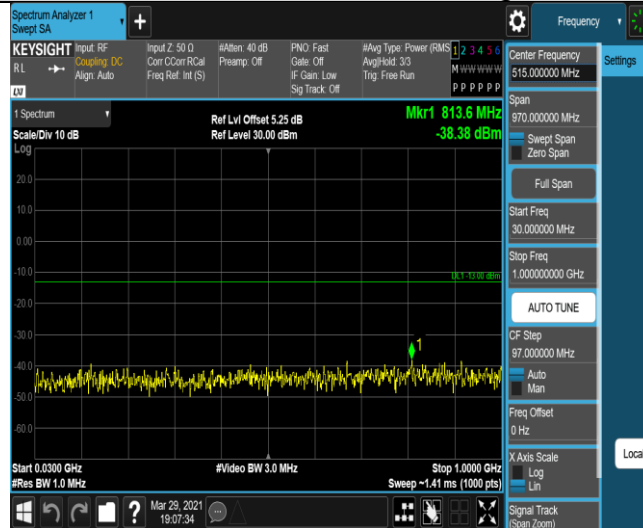

Band2-1.4MHz-16QAM-18900-1RB#0-Range2:1000~20000MHz

Band2-1.4MHz-16QAM-19193-1RB#0-Range1:30~1000MHz

Band2-1.4MHz-16QAM-19193-1RB#0-Range2:1000~20000MHz

Band2-20MHz-QPSK-18700-1RB#0-Range1:30~1000MHz

Band2-20MHz-QPSK-18700-1RB#0-Range2:1000~20000MHz