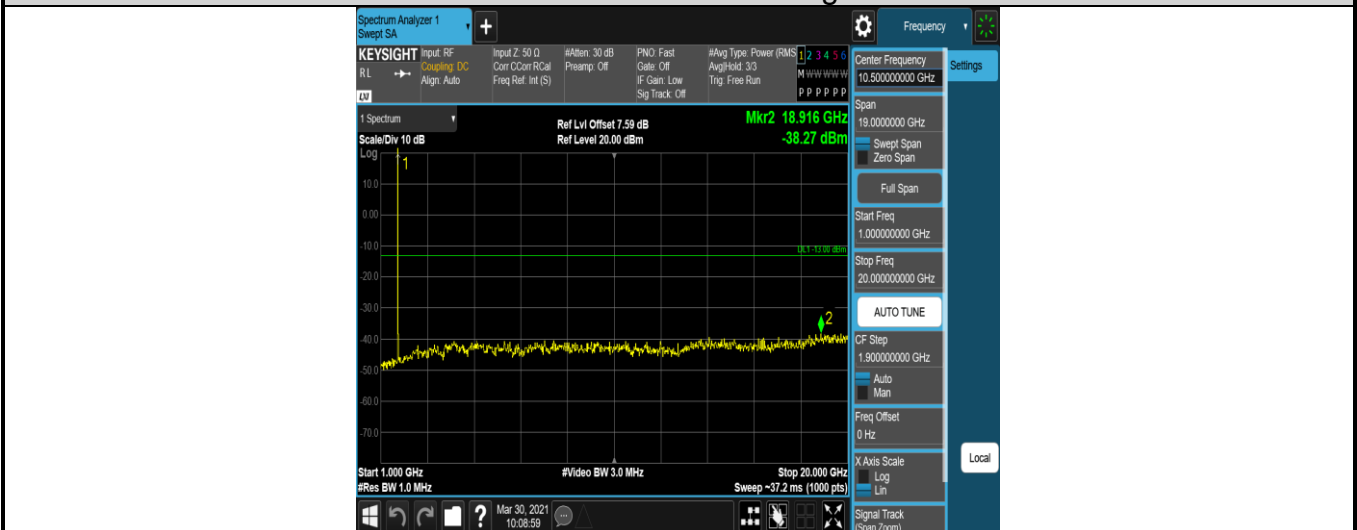

Band2-20MHz-16QAM-18700-1RB#0-Range2:1000~20000MHz

Band2-20MHz-16QAM-18900-1RB#0-Range1:30~1000MHz

Band2-20MHz-16QAM-18900-1RB#0-Range2:1000~20000MHz

Band2-20MHz-16QAM-19100-1RB#0-Range1:30~1000MHz

Band2-20MHz-16QAM-19100-1RB#0-Range2:1000~20000MHz

Band4-1.4MHz-QPSK-19957-1RB#0-Range1:30~1000MHz

Band4-1.4MHz-QPSK-19957-1RB#0-Range2:1000~20000MHz

Band4-1.4MHz-QPSK-20175-1RB#0-Range1:30~1000MHz

Band4-1.4MHz-QPSK-20175-1RB#0-Range2:1000~20000MHz

Band4-1.4MHz-QPSK-20393-1RB#0-Range1:30~1000MHz