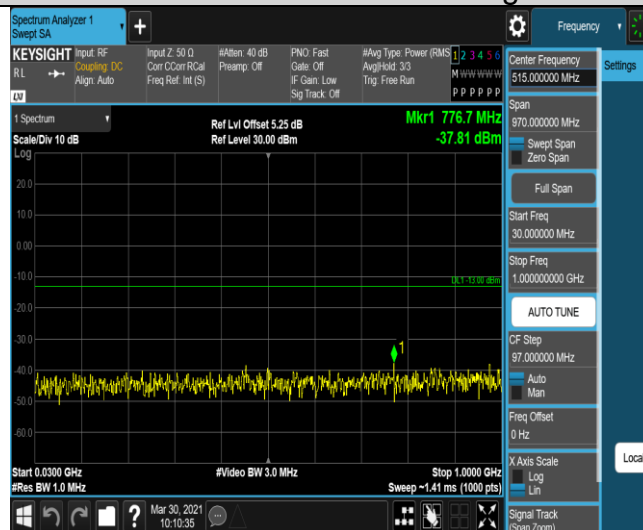

Band4-1.4MHz-QPSK-19957-1RB#0-Range1:30~1000MHz

Band4-1.4MHz-QPSK-19957-1RB#0-Range2:1000~20000MHz

Band4-1.4MHz-QPSK-20175-1RB#0-Range1:30~1000MHz

Band4-1.4MHz-QPSK-20175-1RB#0-Range2:1000~20000MHz

Band4-1.4MHz-QPSK-20393-1RB#0-Range1:30~1000MHz