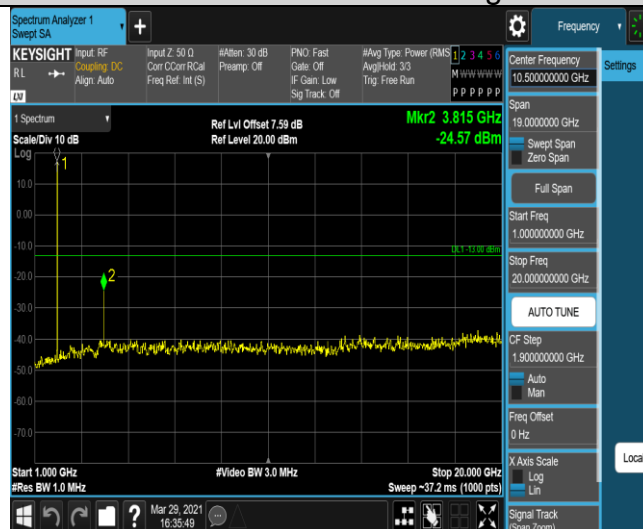

Band2-1.4MHz-16QAM-18900-1RB#0-Range2:1000~20000MHz

Band2-1.4MHz-16QAM-19193-1RB#0-Range1:30~1000MHz

Band2-1.4MHz-16QAM-19193-1RB#0-Range2:1000~20000MHz

Band2-20MHz-QPSK-18700-1RB#0-Range1:30~1000MHz

Band2-20MHz-QPSK-18700-1RB#0-Range2:1000~20000MHz

Band2-20MHz-QPSK-18900-1RB#0-Range1:30~1000MHz

Band2-20MHz-QPSK-18900-1RB#0-Range2:1000~20000MHz

Band2-20MHz-QPSK-19100-1RB#0-Range1:30~1000MHz

Band2-20MHz-QPSK-19100-1RB#0-Range2:1000~20000MHz

Band2-20MHz-16QAM-18700-1RB#0-Range1:30~1000MHz