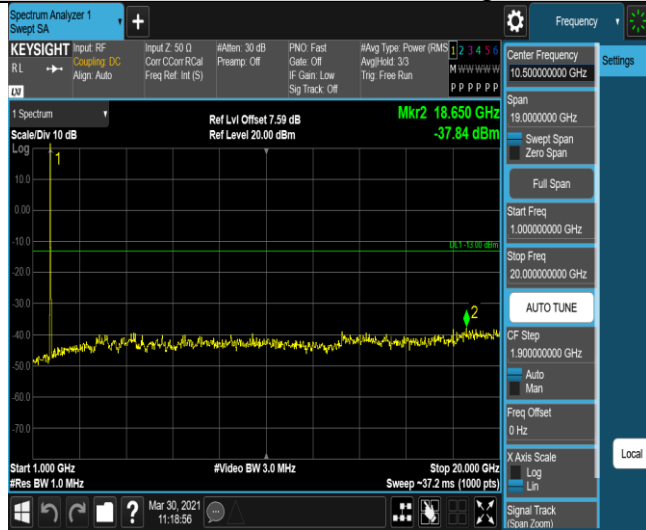

Band4-20MHz-16QAM-20175-1RB#0-Range2:1000~20000MHz