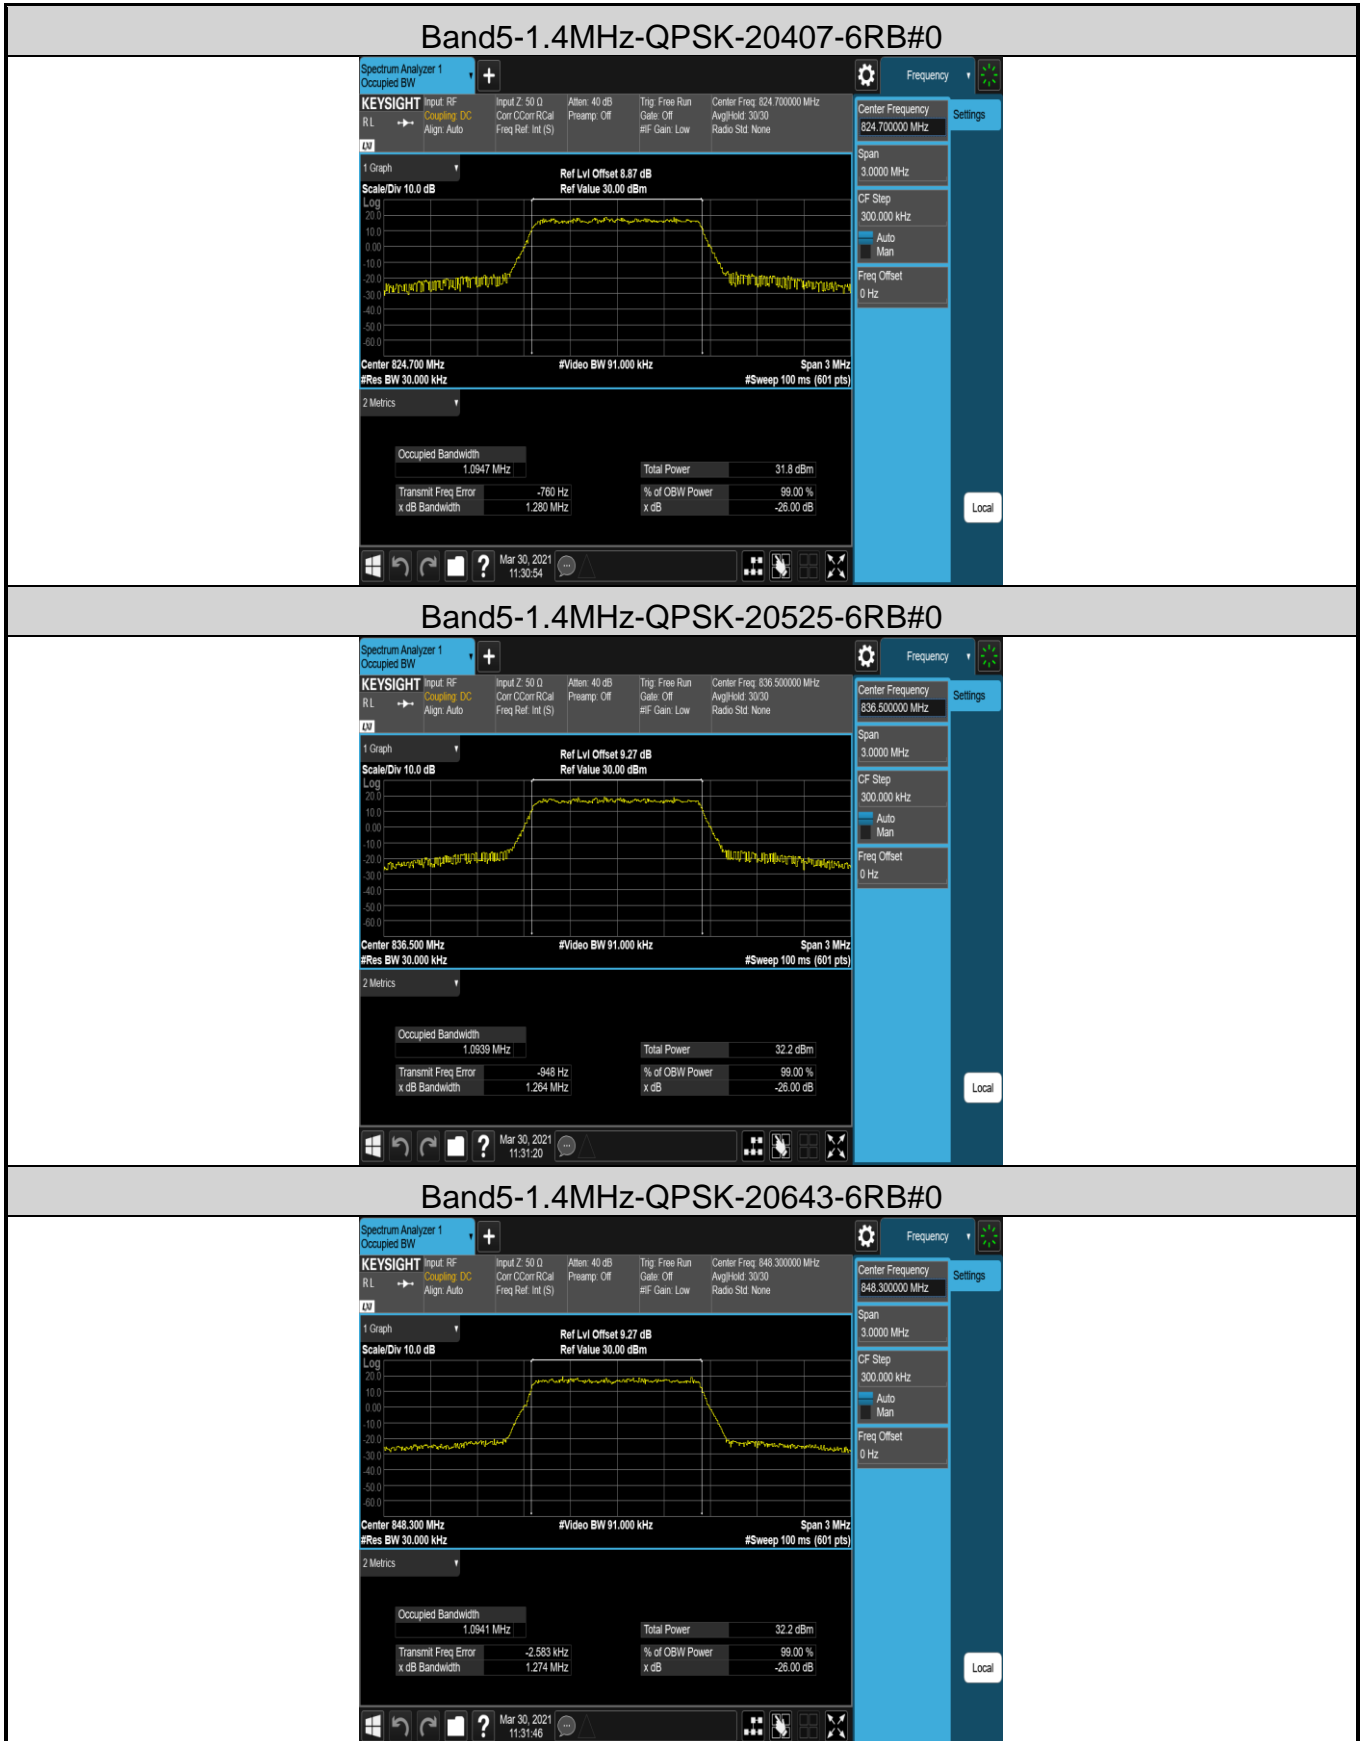

Band4-20MHz-16QAM-20050-100RB#0

Band4-20MHz-16QAM-20175-100RB#0

Band4-20MHz-16QAM-20300-100RB#0

Band5-5MHz-QPSK-20425-25RB#0

Band5-5MHz-QPSK-20525-25RB#0

Band5-5MHz-QPSK-20625-25RB#0