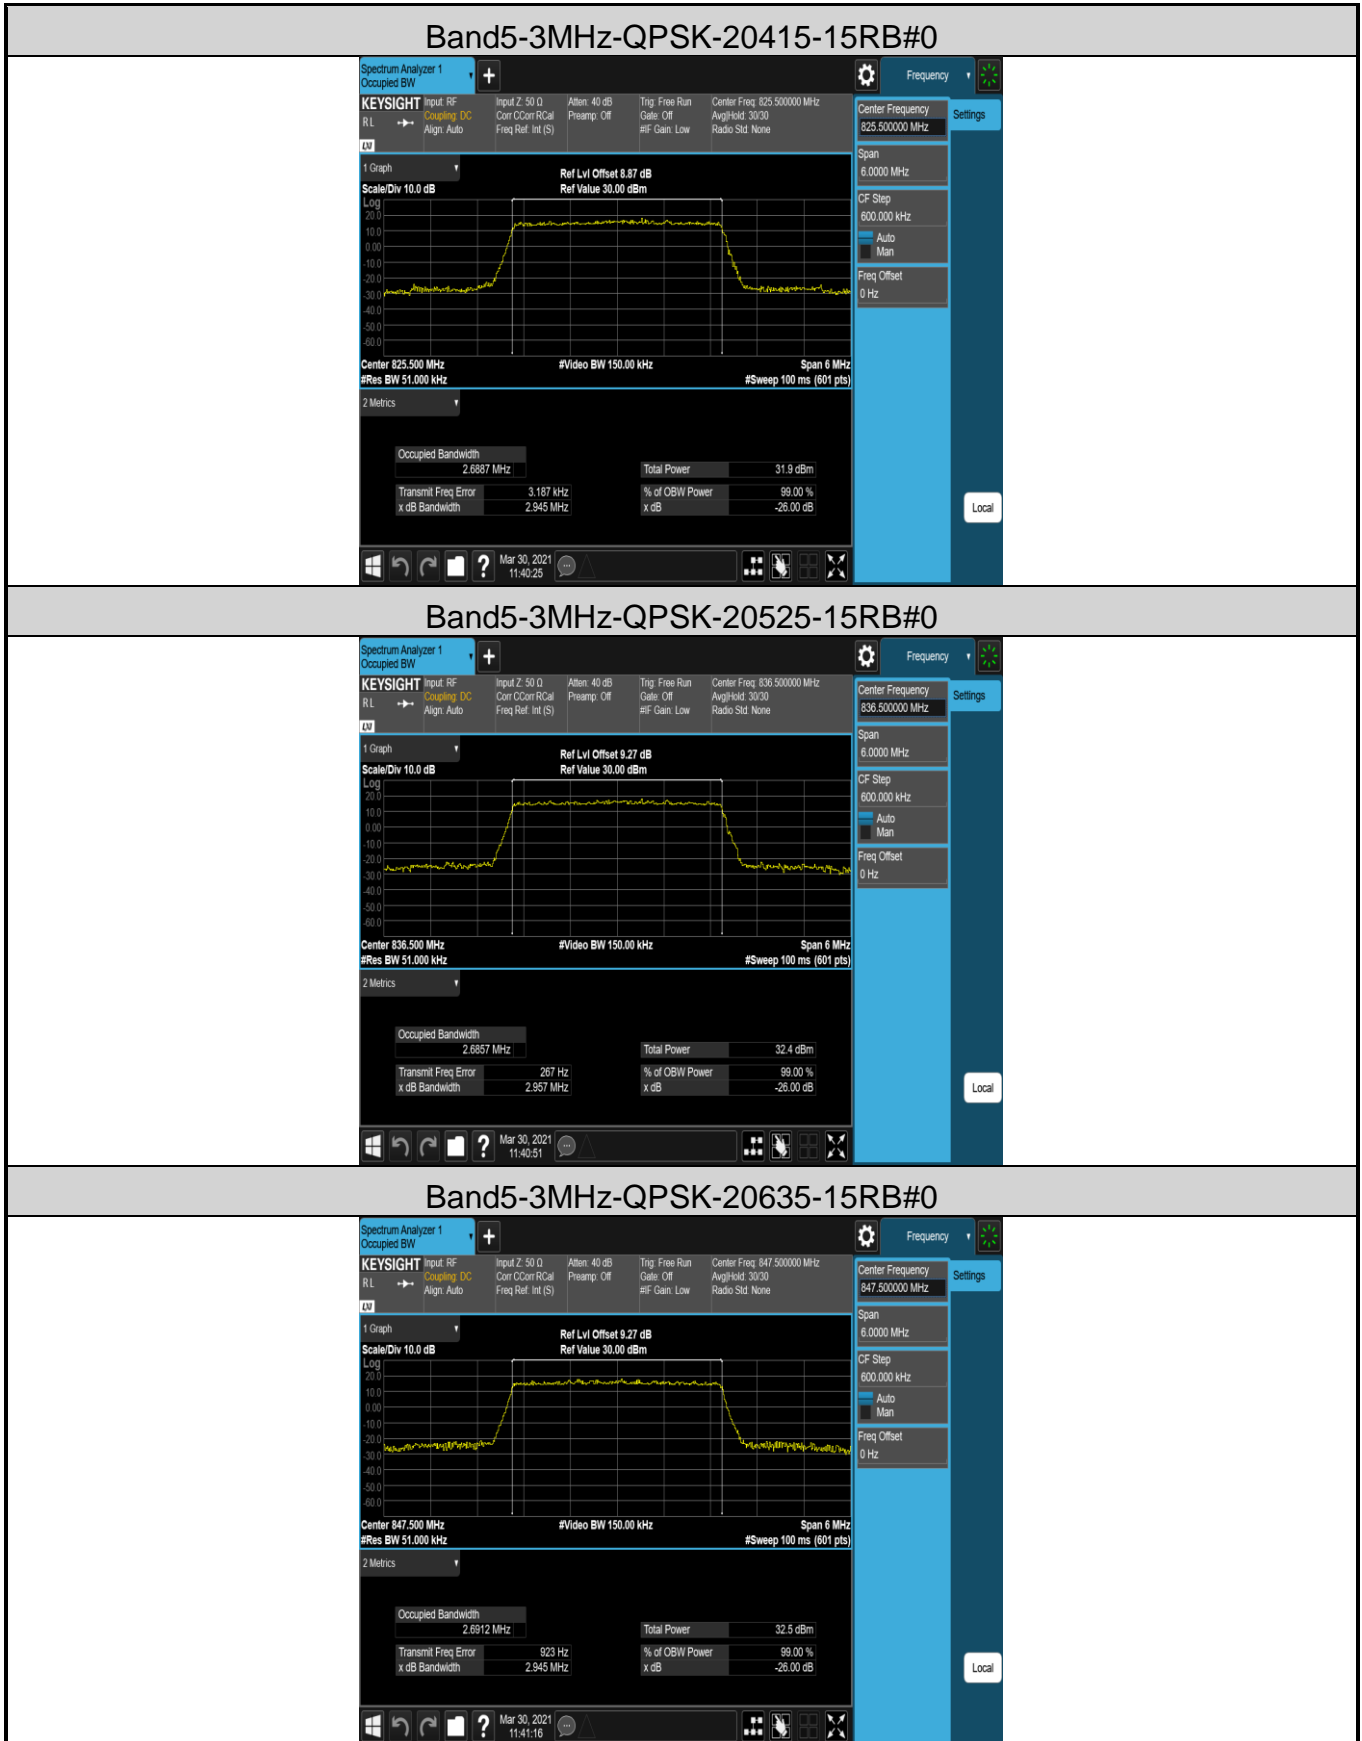

Band4-20MHz-16QAM-20050-100RB#0

Band4-20MHz-16QAM-20175-100RB#0

Band4-20MHz-16QAM-20300-100RB#0

Band5-5MHz-QPSK-20425-25RB#0

Band5-5MHz-QPSK-20525-25RB#0

Band5-5MHz-QPSK-20625-25RB#0