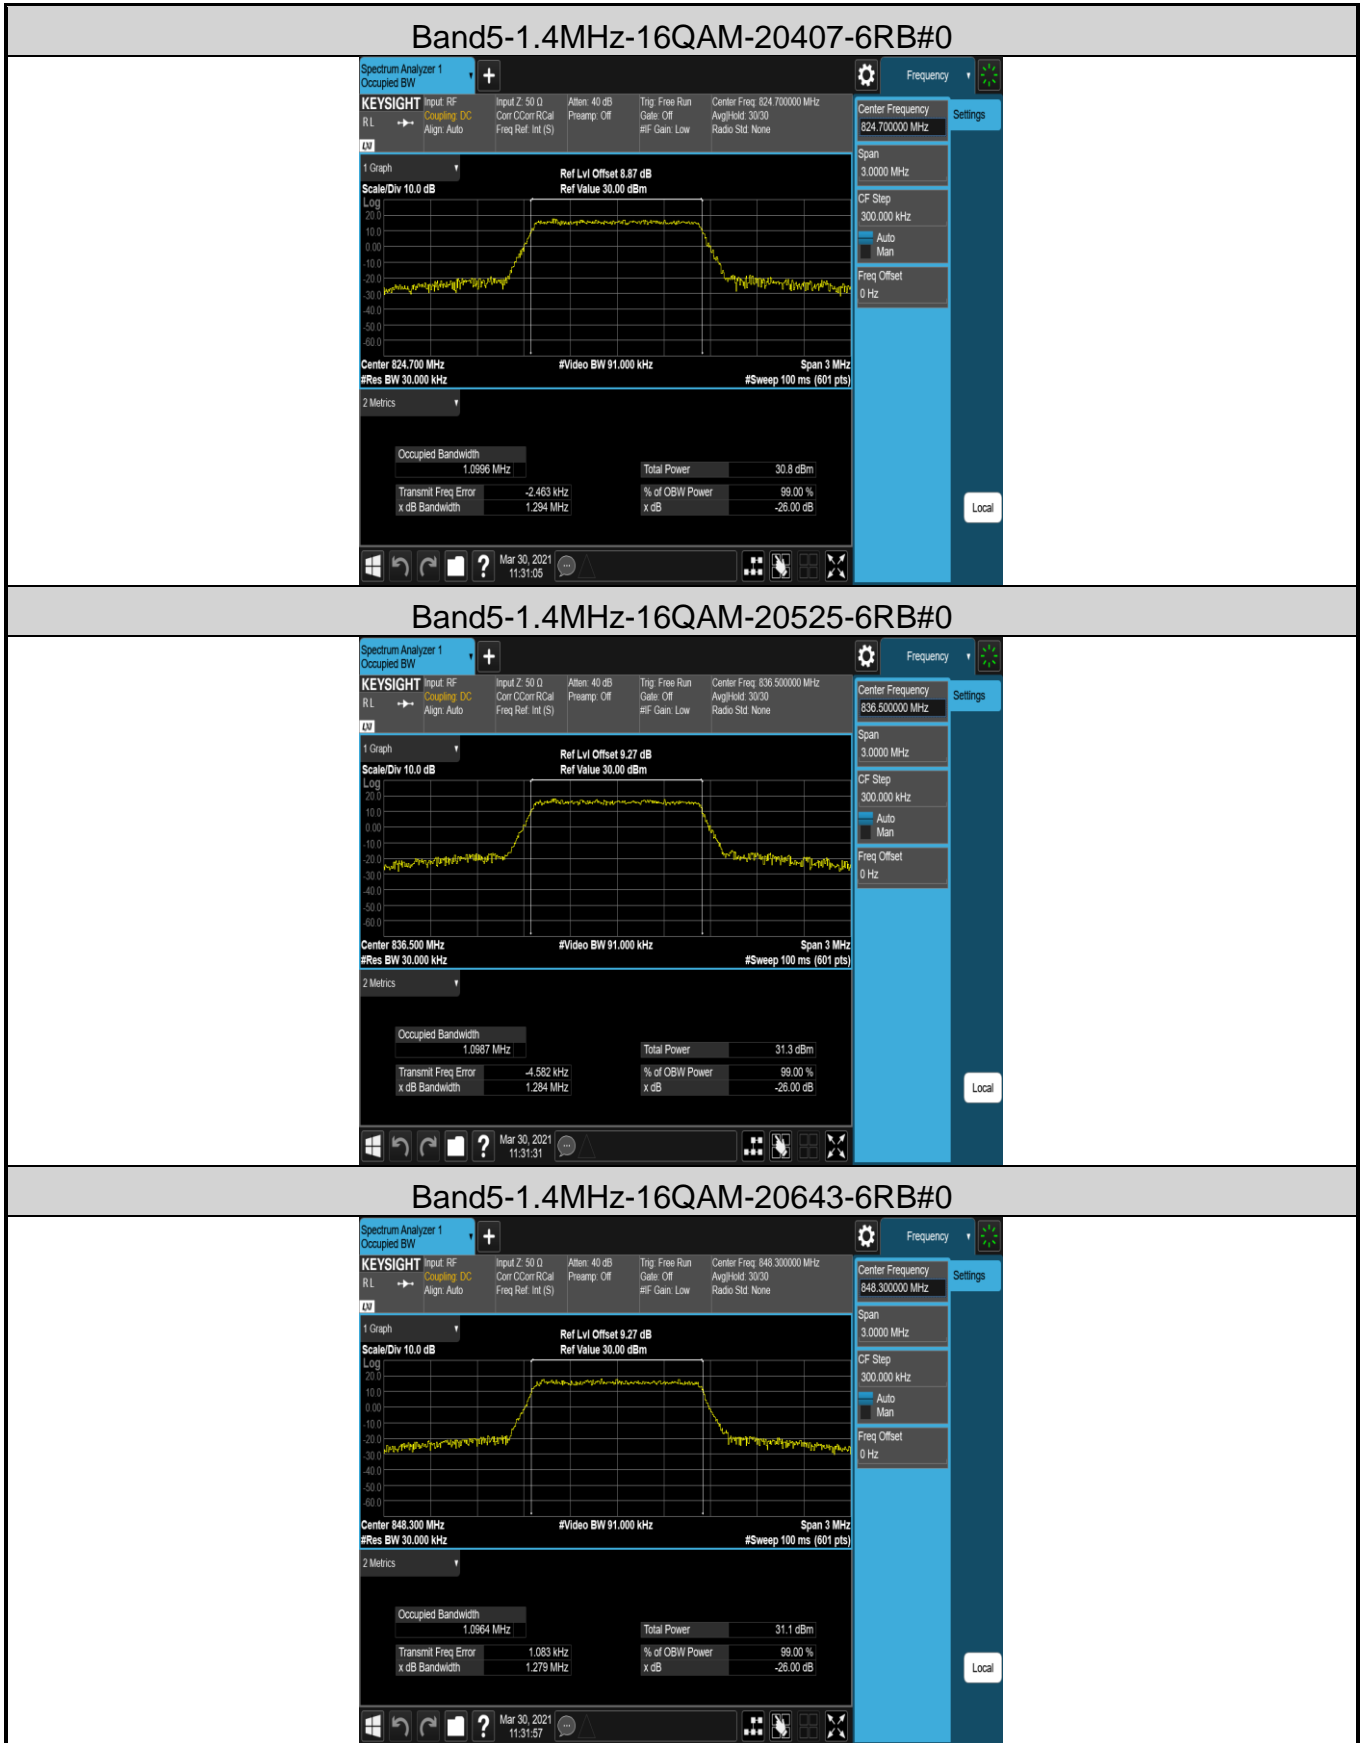

Band4-20MHz-16QAM-20050-100RB#0

Band4-20MHz-16QAM-20175-100RB#0

Band4-20MHz-16QAM-20300-100RB#0

Band5-5MHz-QPSK-20425-25RB#0

Band5-5MHz-QPSK-20525-25RB#0

Band5-5MHz-QPSK-20625-25RB#0