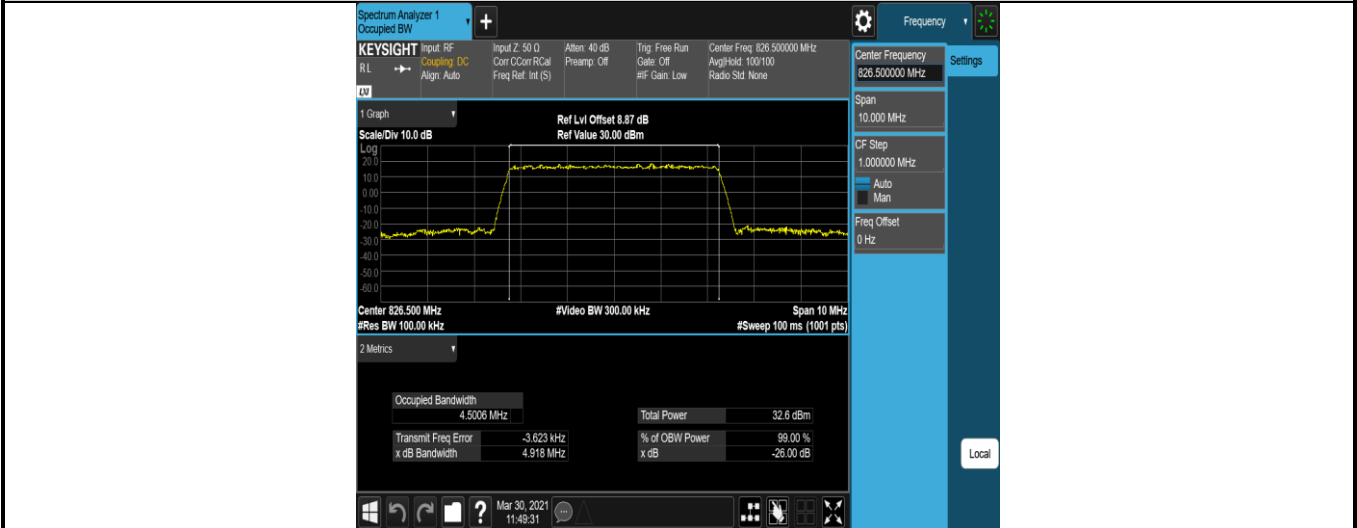

Band4-20MHz-16QAM-20050-100RB#0

Band4-20MHz-16QAM-20175-100RB#0

Band4-20MHz-16QAM-20300-100RB#0

Band5-5MHz-QPSK-20425-25RB#0

Band5-5MHz-QPSK-20525-25RB#0

Band5-5MHz-QPSK-20625-25RB#0