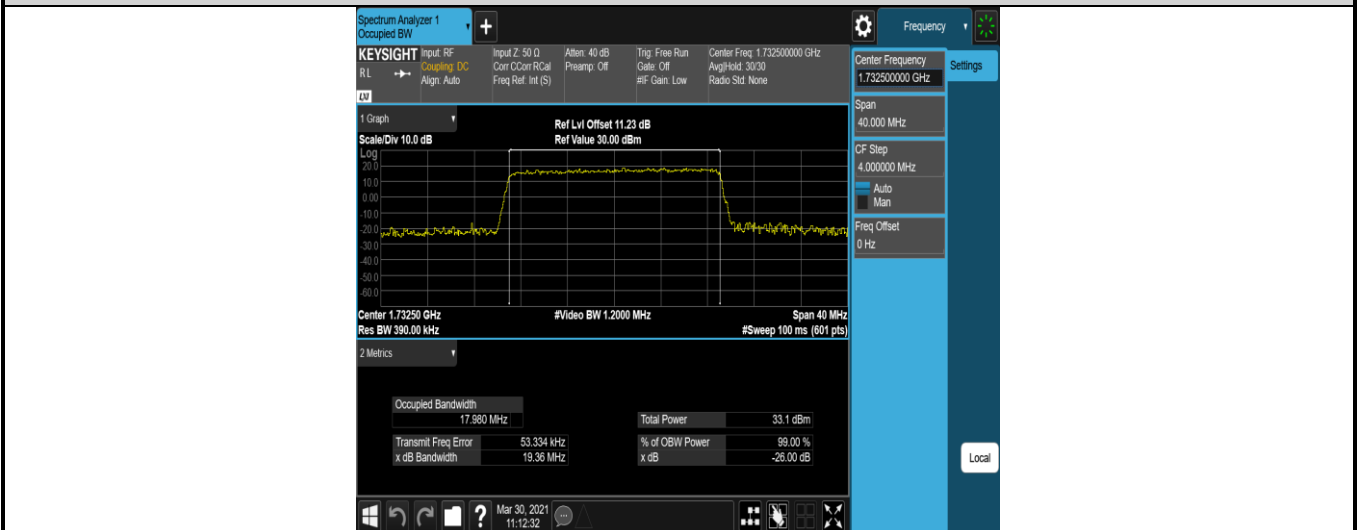

Band4-20MHz-16QAM-20050-100RB#0

Band4-20MHz-16QAM-20175-100RB#0

Band4-20MHz-16QAM-20300-100RB#0

Band5-5MHz-QPSK-20425-25RB#0

Band5-5MHz-QPSK-20525-25RB#0

Band5-5MHz-QPSK-20625-25RB#0