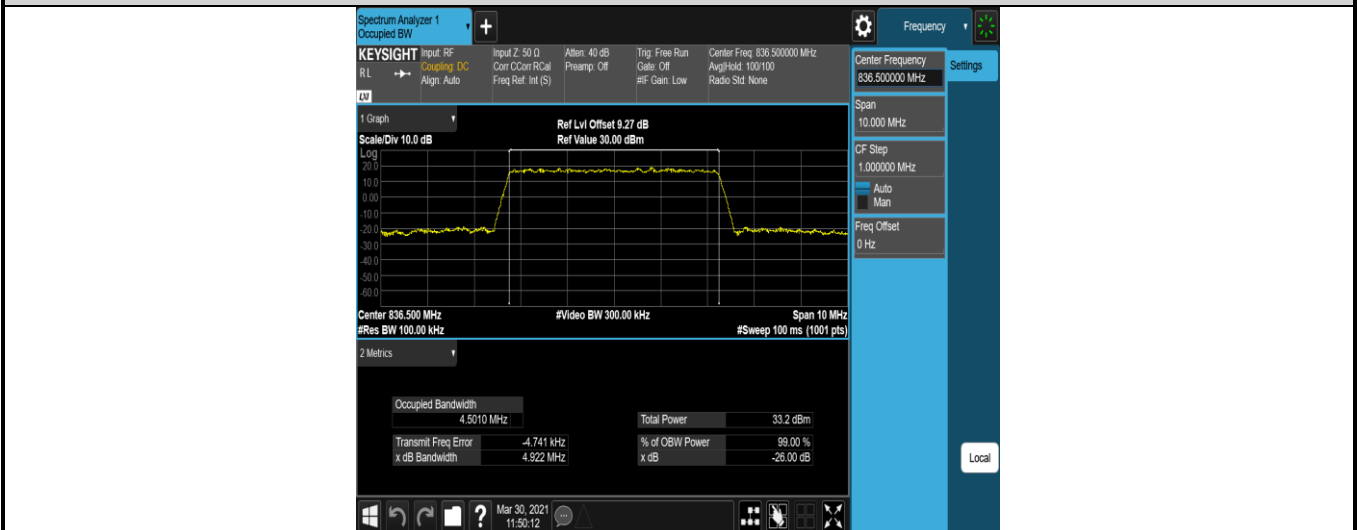

Band4-20MHz-16QAM-20050-100RB#0

Band4-20MHz-16QAM-20175-100RB#0

Band4-20MHz-16QAM-20300-100RB#0

Band5-5MHz-QPSK-20425-25RB#0

Band5-5MHz-QPSK-20525-25RB#0

Band5-5MHz-QPSK-20625-25RB#0