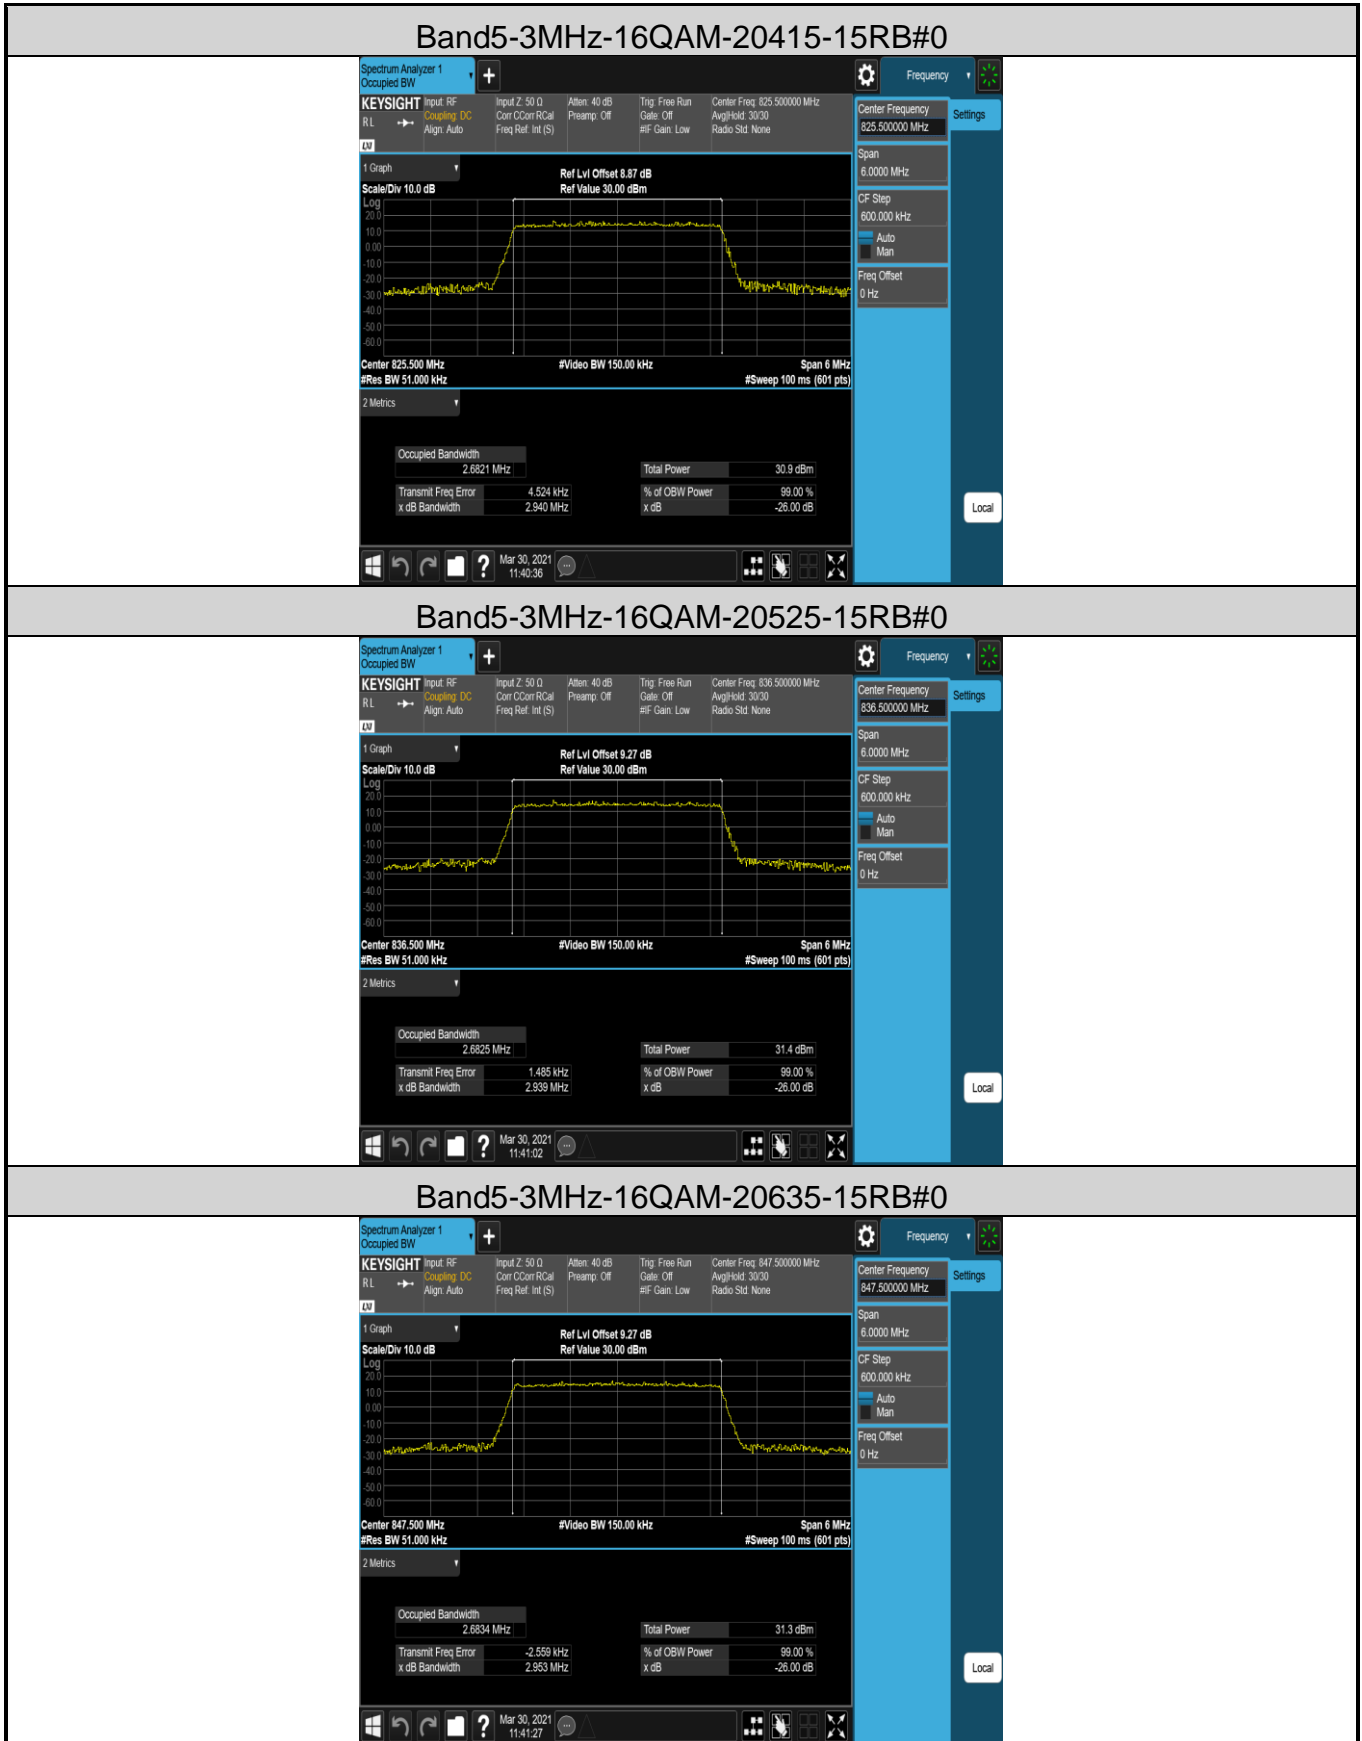

Band4-20MHz-16QAM-20050-100RB#0

Band4-20MHz-16QAM-20175-100RB#0

Band4-20MHz-16QAM-20300-100RB#0

Band5-5MHz-QPSK-20425-25RB#0

Band5-5MHz-QPSK-20525-25RB#0

Band5-5MHz-QPSK-20625-25RB#0