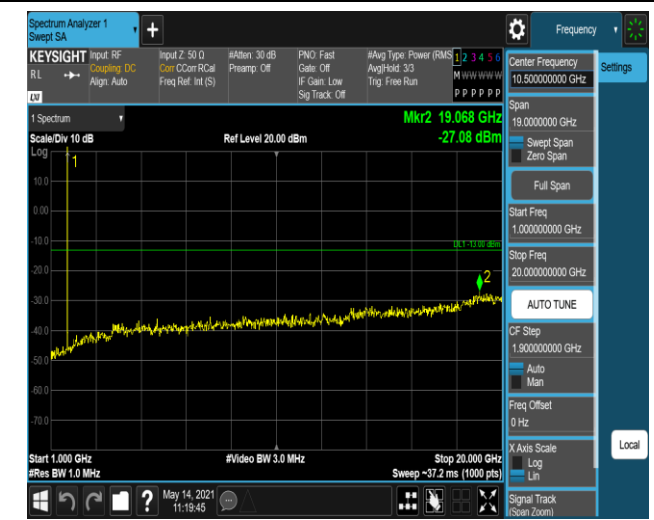

Band4-1.4MHz-QPSK-20175-1RB#0-Range2:1000~20000MHz