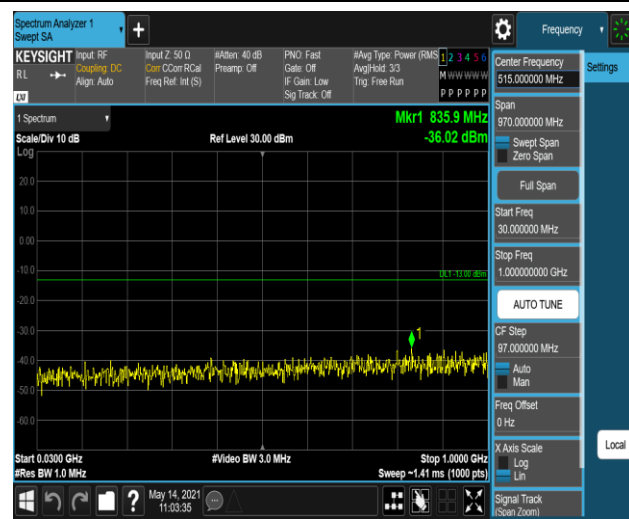

Test Graphs

Band2-20MHz-16QAM-18900-1RB#0-Range1:30~1

000MHz

Band2-20MHz-16QAM-18900-1RB#0-Range2:1000~20

000MHz

Band2-20MHz-16QAM-19100-1RB#0-Range1:30~1

000MHz

Band2-20MHz-16QAM-19100-1RB#0-Range2:1000~20