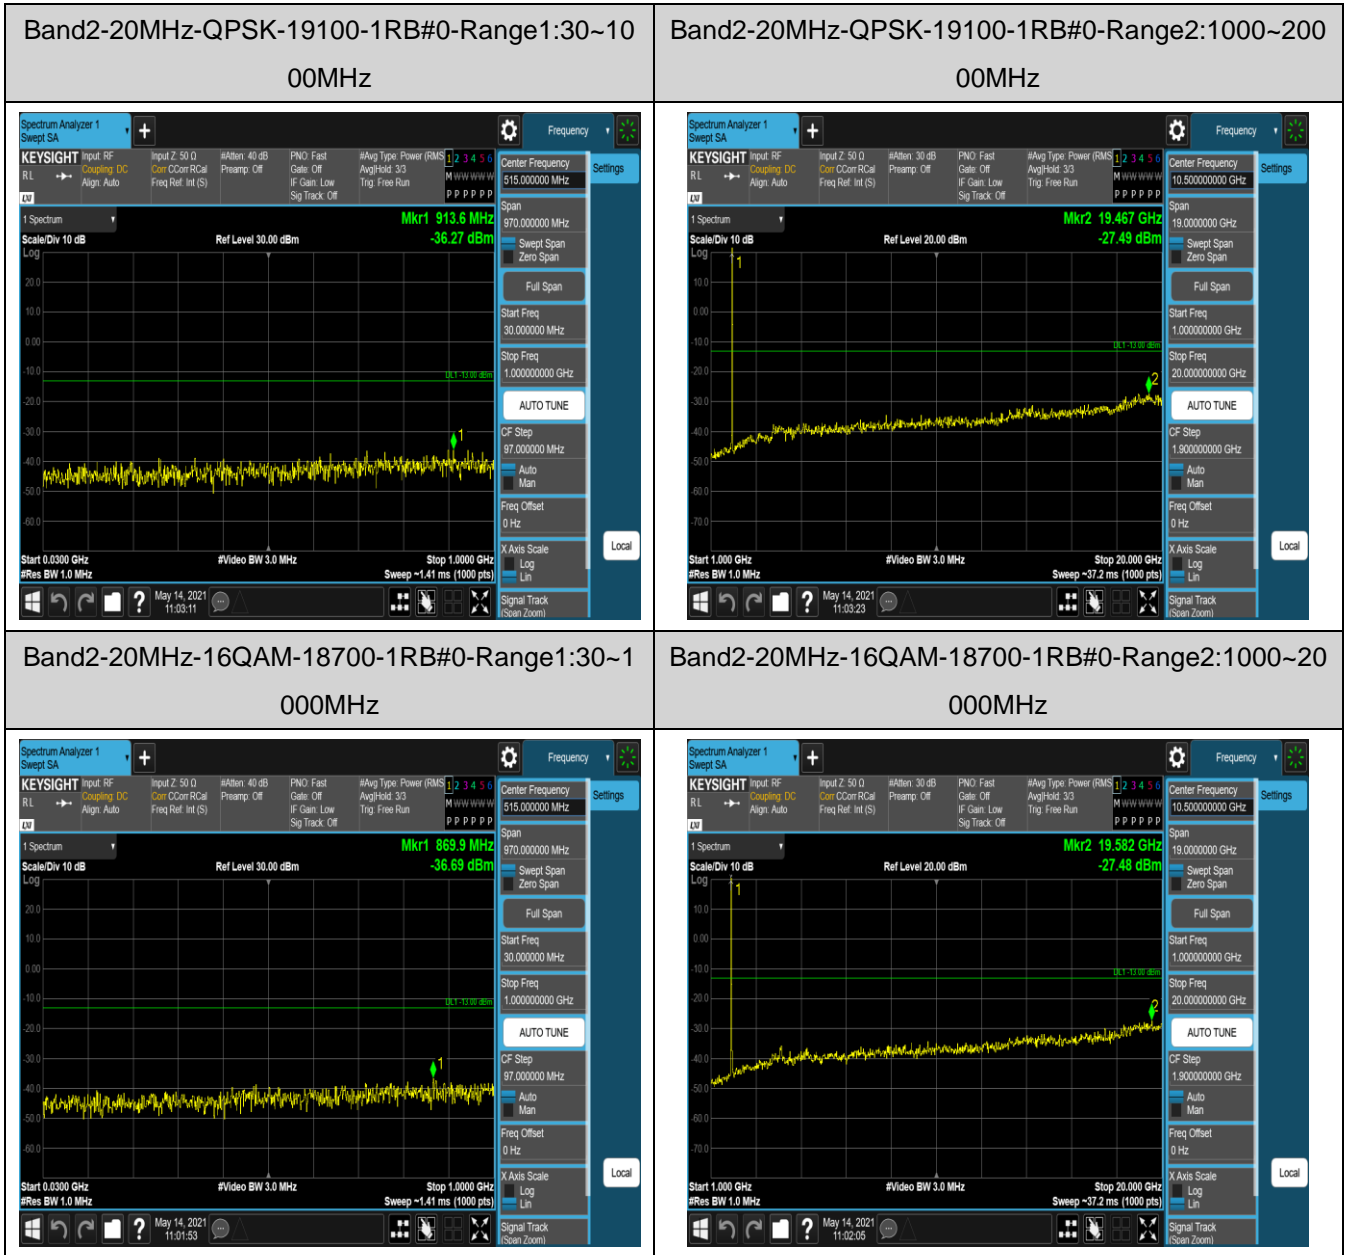

Band5	10MHz	16QAM	20450	1RB#0	Range2:1000~10000MHz	-34.66	PASS
Band5	10MHz	16QAM	20525	1RB#0	Range1:30~1000MHz	-44.83	PASS
Band5	10MHz	16QAM	20525	1RB#0	Range2:1000~10000MHz	-34.7	PASS
Band5	10MHz	16QAM	20600	1RB#0	Range1:30~1000MHz	-44.95	PASS
Band5	10MHz	16QAM	20600	1RB#0	Range2:1000~10000MHz	-32.24	PASS
Band7	5MHz	QPSK	20775	1RB#0	Range1:30~1000MHz	-45.38	PASS
Band7	5MHz	QPSK	20775	1RB#0	Range2:1000~27000MHz	-29.48	PASS
Band7	5MHz	QPSK	21100	1RB#0	Range1:30~1000MHz	-46.26	PASS
Band7	5MHz	QPSK	21100	1RB#0	Range2:1000~27000MHz	-30.66	PASS
Band7	5MHz	QPSK	21425	1RB#0	Range1:30~1000MHz	-46.08	PASS
Band7	5MHz	QPSK	21425	1RB#0	Range2:1000~27000MHz	-30.45	PASS
Band7	5MHz	16QAM	20775	1RB#0	Range1:30~1000MHz	-46.22	PASS
Band7	5MHz	16QAM	20775	1RB#0	Range2:1000~27000MHz	-29.72	PASS
Band7	5MHz	16QAM	21100	1RB#0	Range1:30~1000MHz	-46.57	PASS
Band7	5MHz	16QAM	21100	1RB#0	Range2:1000~27000MHz	-30.34	PASS
Band7	5MHz	16QAM	21425	1RB#0	Range1:30~1000MHz	-46.98	PASS
Band7	5MHz	16QAM	21425	1RB#0	Range2:1000~27000MHz	-30.6	PASS
Band7	20MHz	QPSK	20850	1RB#0	Range1:30~1000MHz	-46.79	PASS
Band7	20MHz	QPSK	20850	1RB#0	Range2:1000~27000MHz	-31.04	PASS
Band7	20MHz	QPSK	21100	1RB#0	Range1:30~1000MHz	-46.13	PASS
Band7	20MHz	QPSK	21100	1RB#0	Range2:1000~27000MHz	-30.9	PASS
Band7	20MHz	QPSK	21350	1RB#0	Range1:30~1000MHz	-45.99	PASS
Band7	20MHz	QPSK	21350	1RB#0	Range2:1000~27000MHz	-29.31	PASS
Band7	20MHz	16QAM	20850	1RB#0	Range1:30~1000MHz	-45.85	PASS
Band7	20MHz	16QAM	20850	1RB#0	Range2:1000~27000MHz	-29.74	PASS
Band7	20MHz	16QAM	21100	1RB#0	Range1:30~1000MHz	-46.78	PASS
Band7	20MHz	16QAM	21100	1RB#0	Range2:1000~27000MHz	-30.46	PASS
Band7	20MHz	16QAM	21350	1RB#0	Range1:30~1000MHz	-47.23	PASS
Band7	20MHz	16QAM	21350	1RB#0	Range2:1000~27000MHz	-29.25	PASS

Test Graphs

Band2-20MHz-16QAM-18900-1RB#0-Range1:30~1

000MHz

Band2-20MHz-16QAM-18900-1RB#0-Range2:1000~20

000MHz

Band2-20MHz-16QAM-19100-1RB#0-Range1:30~1

000MHz

Band2-20MHz-16QAM-19100-1RB#0-Range2:1000~20