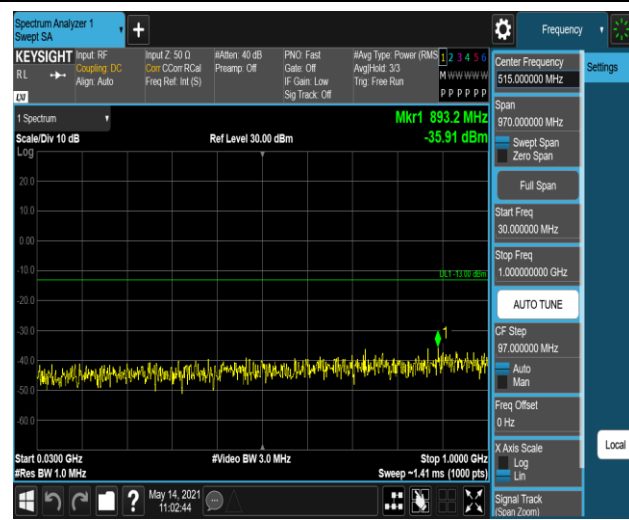

Test Graphs

Band2-20MHz-16QAM-18900-1RB#0-Range1:30~1

000MHz

Band2-20MHz-16QAM-18900-1RB#0-Range2:1000~20

000MHz

Band2-20MHz-16QAM-19100-1RB#0-Range1:30~1

000MHz

Band2-20MHz-16QAM-19100-1RB#0-Range2:1000~20