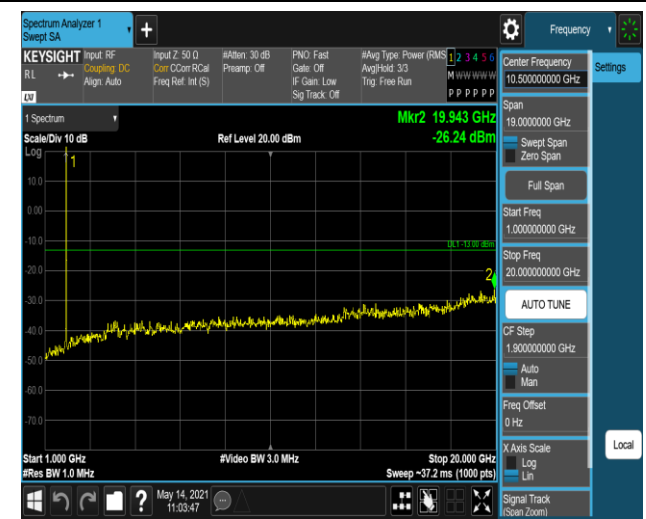

Band4-1.4MHz-QPSK-19957-1RB#0-Range2:1000~20000MHz

000MHz