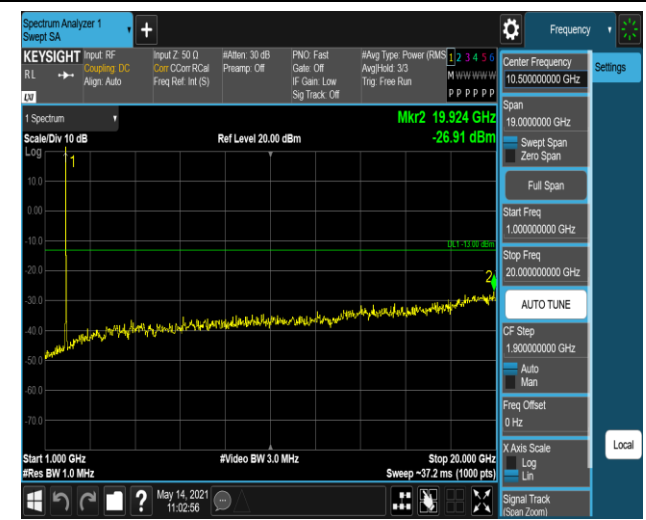

Test Graphs

Band2-20MHz-16QAM-18900-1RB#0-Range1:30~1

000MHz

Band2-20MHz-16QAM-18900-1RB#0-Range2:1000~20

000MHz

Band2-20MHz-16QAM-19100-1RB#0-Range1:30~1

000MHz

Band2-20MHz-16QAM-19100-1RB#0-Range2:1000~20