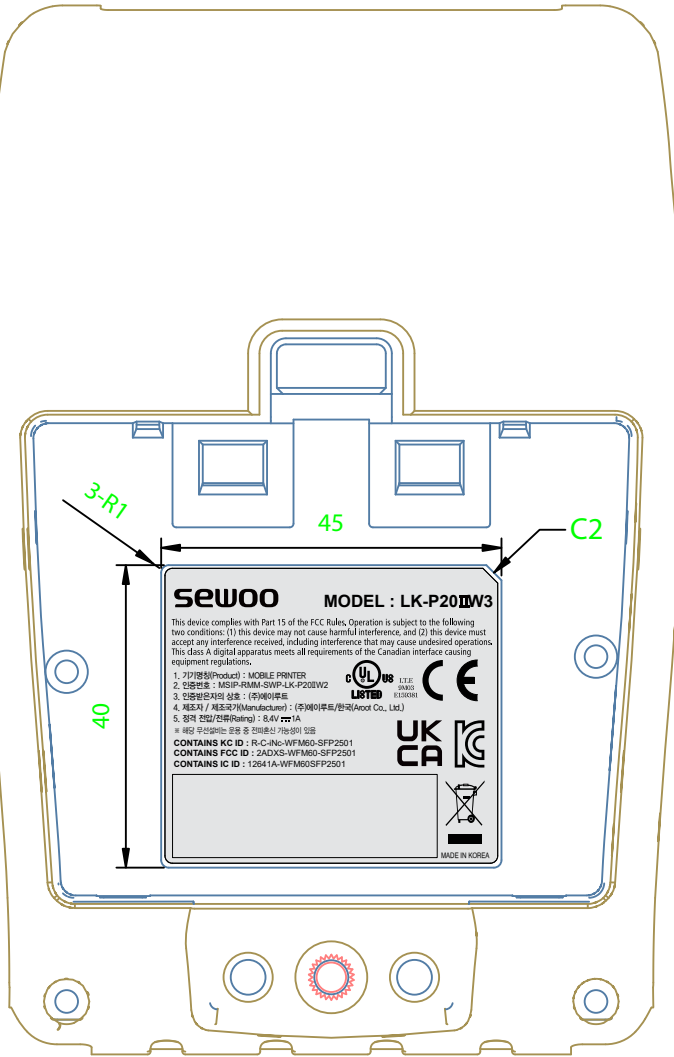

LABEL ID SET

Scale 1:1

ORIGINAL SIZE

SIZE	44 X 39(mm)
COLOR	TEXT :BLACK
Material	은무데드 롱

ISS	ZONE	DESCRIPTION	DATE	SIGN
D		에이루트 사명변경, 인증번호 변경, UKCA 추가	21.11.03	김지현
C		영문 사명 변경	18.04.17	이하영
B		J. STEPHEN 사명 변경 (KC 내용변경)	16.11.03	이하영
A			16.01.07	이하영
REVISION				

TOLERANCE UNIT : mm	180 -	±0.50	±0.70	±1.00	±1.50	±1.30
	120 - 180	±0.35	±0.50	±0.70	±1.00	±1.00
	80 - 120	±0.25	±0.35	±0.50	±0.70	±0.80
	50 - 80	±0.20	±0.25	±0.30	±0.50	±0.65
	30 - 50	±0.15	±0.20	±0.25	±0.35	±0.50
	18 - 30	±0.10	±0.15	±0.20	±0.30	±0.40
	6 - 18	±0.08	±0.10	±0.15	±0.25	±0.35
	- 6	±0.05	±0.10	±0.10	±0.20	±0.20
LIMITED / GRADE	A	B	C	D	E	

MTRL	Date	Name
은무데드 롱	21.11.03	김지현
TITLE	Chk'd	App'd
LABEL_UNIT FCC,IC,UL,CE,KC,WEEE,UKCA(P20IIW / SEWOO)	21.11.03	21.11.03
NUMBER	REV.	SCALE:
MBP02-00LB-001D	D	1/1
CODE:	SHEET:	SIZE:
661122D	1/1	A4L
본 자료를 영수함으로써, 본 자료의 내용을 귀사의 사전 승인 없이는 비밀로 취급하였으며 위반시 손해를 배상한다. 본 자료에 관한 모든 권리는 귀사에 유보되어 있음을 확인한다.		
DIRECTORY: MBP02-LB		