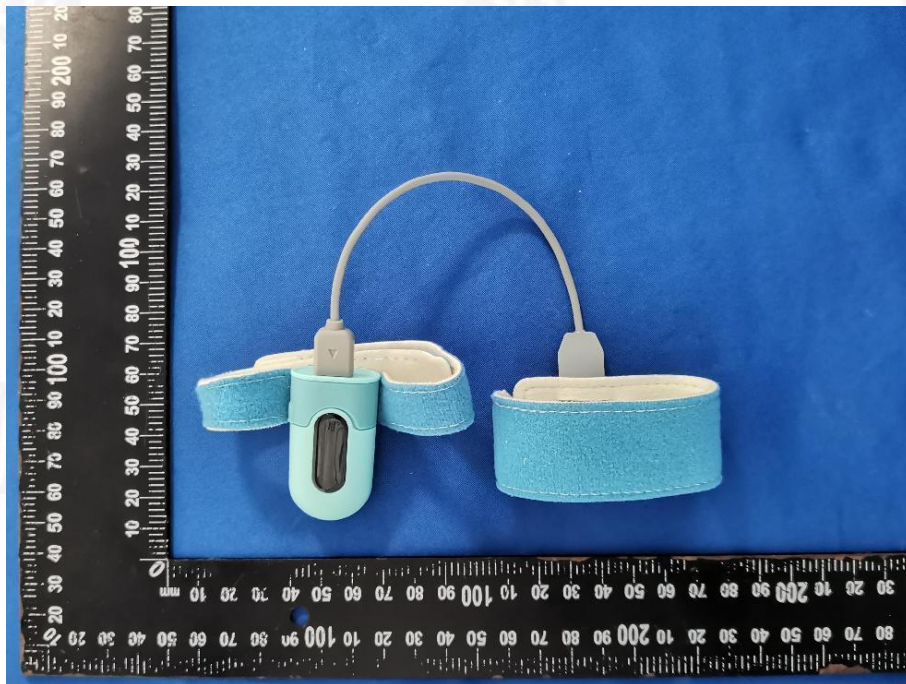

EUT PHOTOS(External Photos)

FCC ID:2AD XK-1661 Model:S1