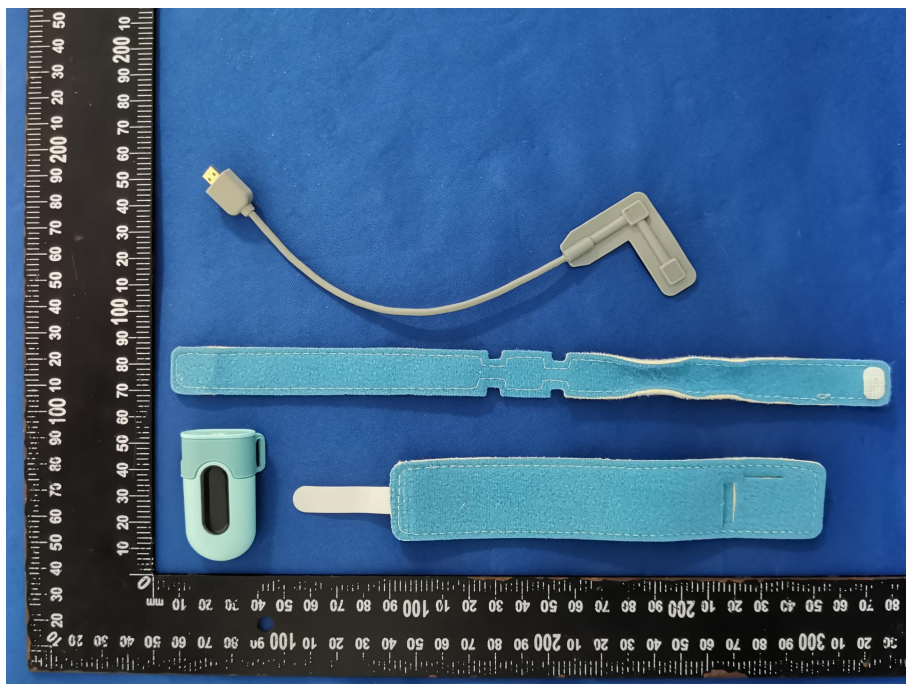

EUT PHOTOS(External Photos)

FCC ID:2AD XK-1661 Model:S1