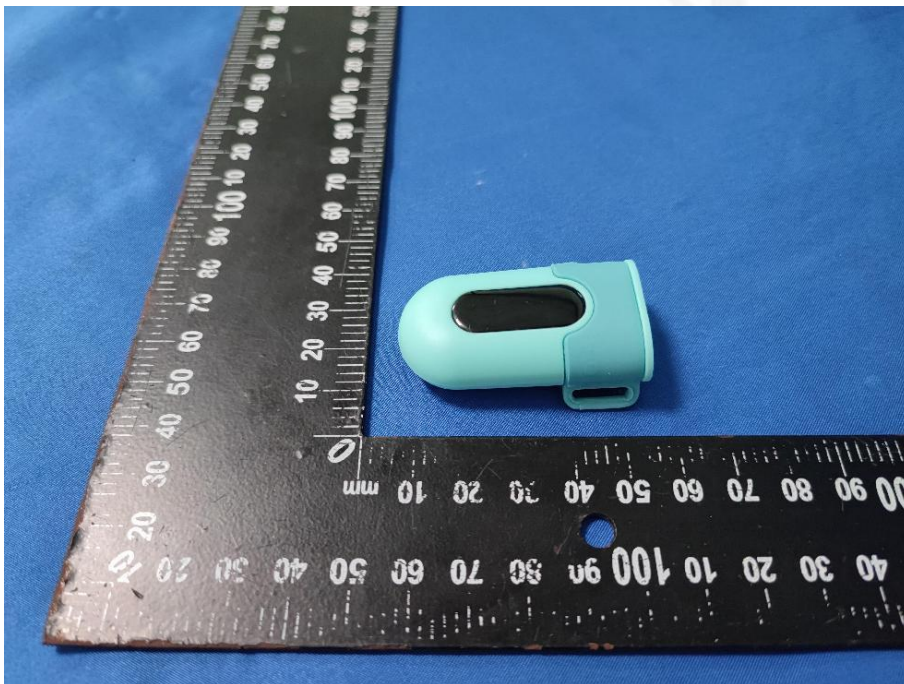

EUT PHOTOS(External Photos)

FCC ID:2AD XK-1661 Model:S1