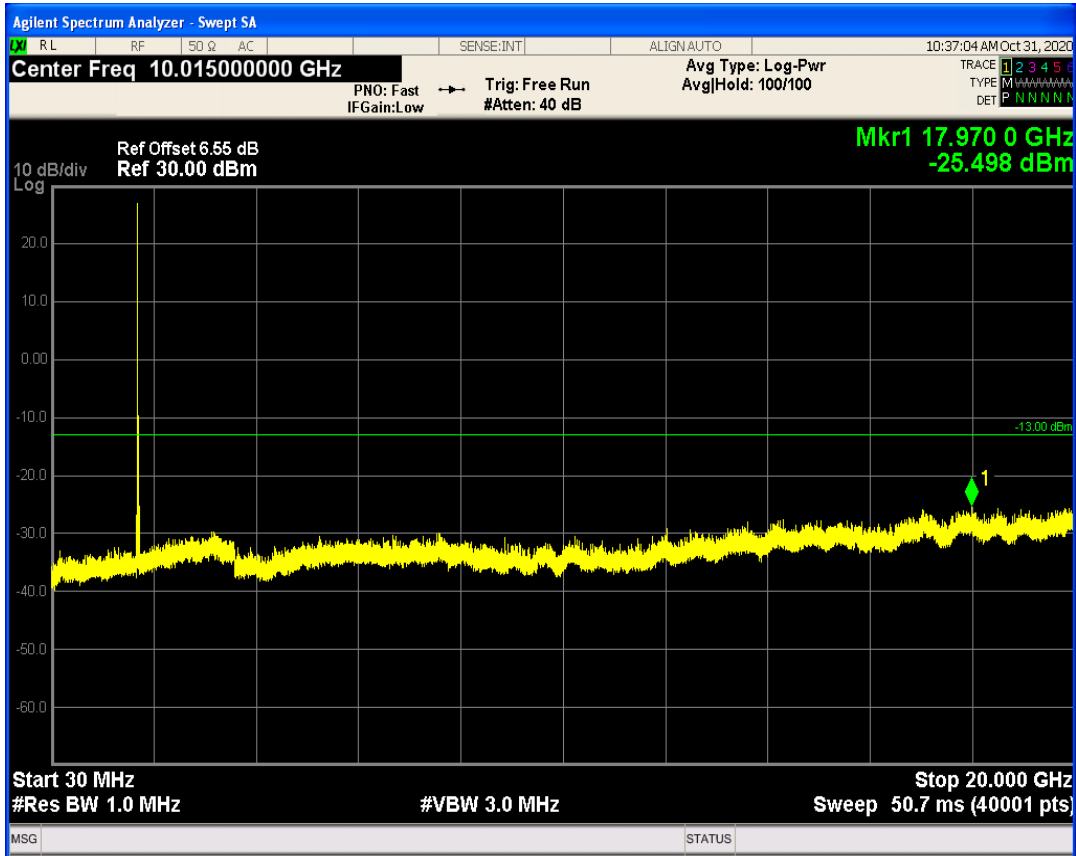

LTE Band66 QAM16 BW=15MHz Channel=132047 RB Size=75 Position=#0

LTE Band66 QPSK BW=15MHz Channel=132597 RB Size=1 Position=#0

LTE Band66 QPSK BW=15MHz Channel=132597 RB Size=75 Position=#0

LTE Band66 QAM16 BW=15MHz Channel=132597 RB Size=1 Position=#0

LTE Band66 QAM16 BW=15MHz Channel=132597 RB Size=75 Position=#0

LTE Band66 QPSK BW=20MHz Channel=132072 RB Size=1 Position=#0

LTE Band66 QPSK BW=20MHz Channel=132072 RB Size=100 Position=#0

LTE Band66 QAM16 BW=20MHz Channel=132072 RB Size=1 Position=#0

LTE Band66 QAM16 BW=20MHz Channel=132072 RB Size=100 Position=#0

LTE Band66 QPSK BW=20MHz Channel=132572 RB Size=100 Position=#0

LTE Band66 QPSK BW=20MHz Channel=132572 RB Size=1 Position=#0

LTE Band66 QAM16 BW=20MHz Channel=132572 RB Size=1 Position=#0