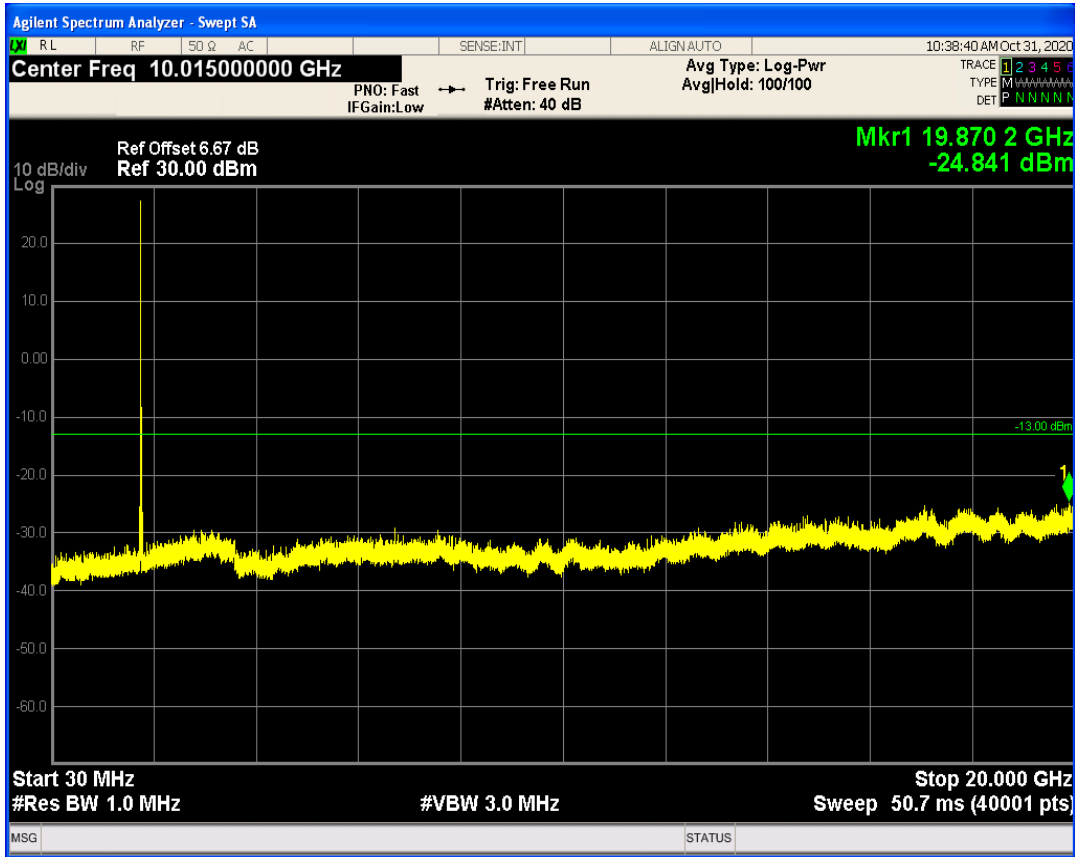

LTE Band66 QAM16 BW=15MHz Channel=132597 RB Size=75 Position=#0

LTE Band66 QPSK BW=20MHz Channel=132072 RB Size=1 Position=#0

LTE Band66 QPSK BW=20MHz Channel=132072 RB Size=100 Position=#0

LTE Band66 QAM16 BW=20MHz Channel=132072 RB Size=1 Position=#0

LTE Band66 QAM16 BW=20MHz Channel=132072 RB Size=100 Position=#0

LTE Band66 QPSK BW=20MHz Channel=132572 RB Size=100 Position=#0

LTE Band66 QPSK BW=20MHz Channel=132572 RB Size=1 Position=#0

LTE Band66 QAM16 BW=20MHz Channel=132572 RB Size=1 Position=#0