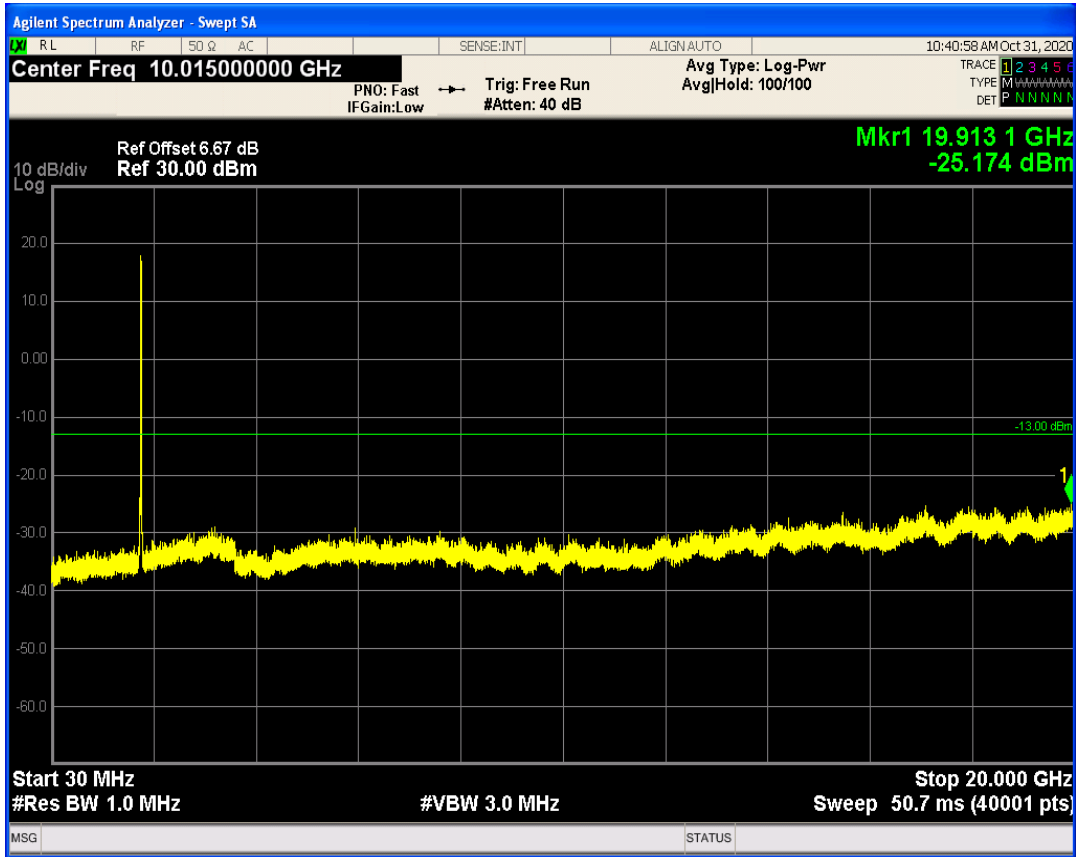

LTE Band66 QAM16 BW=15MHz Channel=132597 RB Size=75 Position=#0

LTE Band66 QPSK BW=20MHz Channel=132072 RB Size=1 Position=#0

LTE Band66 QPSK BW=20MHz Channel=132072 RB Size=100 Position=#0

LTE Band66 QAM16 BW=20MHz Channel=132072 RB Size=1 Position=#0

LTE Band66 QAM16 BW=20MHz Channel=132072 RB Size=100 Position=#0

LTE Band66 QPSK BW=20MHz Channel=132572 RB Size=100 Position=#0

LTE Band66 QPSK BW=20MHz Channel=132572 RB Size=1 Position=#0

LTE Band66 QAM16 BW=20MHz Channel=132572 RB Size=1 Position=#0

LTE Band66 QAM16 BW=20MHz Channel=132572 RB Size=100 Position=#0

LTE Band41 QPSK BW=5MHz Channel=39675 RB Size=1 Position=#0

LTE Band41 QPSK BW=5MHz Channel=39675 RB Size=25 Position=#0

LTE Band41 QAM16 BW=5MHz Channel=39675 RB Size=1 Position=#0