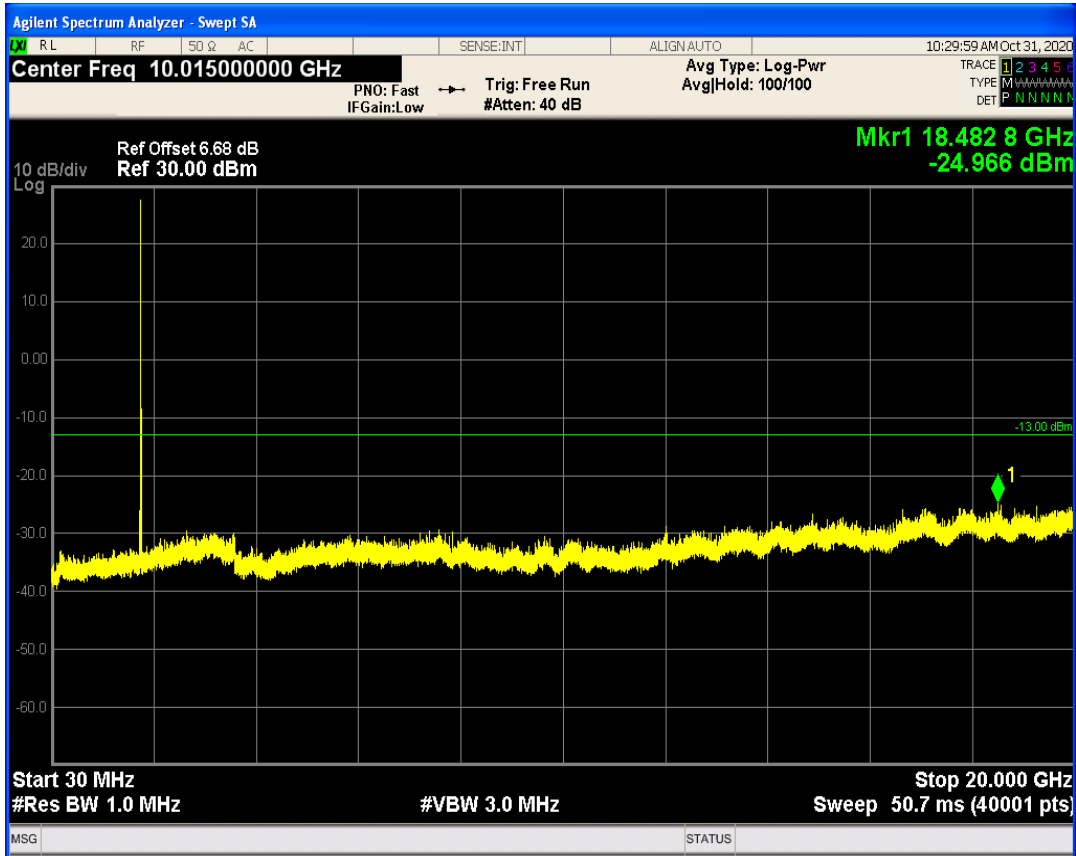

LTE Band66 QAM16 BW=10MHz Channel=132622 RB Size=50 Position=#0

LTE Band66 QPSK BW=15MHz Channel=132047 RB Size=75 Position=#0

LTE Band66 QPSK BW=15MHz Channel=132047 RB Size=1 Position=#0

LTE Band66 QAM16 BW=15MHz Channel=132047 RB Size=1 Position=#0

LTE Band66 QAM16 BW=15MHz Channel=132047 RB Size=75 Position=#0

LTE Band66 QPSK BW=15MHz Channel=132597 RB Size=1 Position=#0

LTE Band66 QPSK BW=15MHz Channel=132597 RB Size=75 Position=#0

LTE Band66 QAM16 BW=15MHz Channel=132597 RB Size=1 Position=#0

LTE Band66 QAM16 BW=15MHz Channel=132597 RB Size=75 Position=#0

LTE Band66 QPSK BW=20MHz Channel=132072 RB Size=1 Position=#0

LTE Band66 QPSK BW=20MHz Channel=132072 RB Size=100 Position=#0

LTE Band66 QAM16 BW=20MHz Channel=132072 RB Size=1 Position=#0

LTE Band66 QAM16 BW=20MHz Channel=132072 RB Size=100 Position=#0

LTE Band66 QPSK BW=20MHz Channel=132572 RB Size=100 Position=#0

LTE Band66 QPSK BW=20MHz Channel=132572 RB Size=1 Position=#0

LTE Band66 QAM16 BW=20MHz Channel=132572 RB Size=1 Position=#0