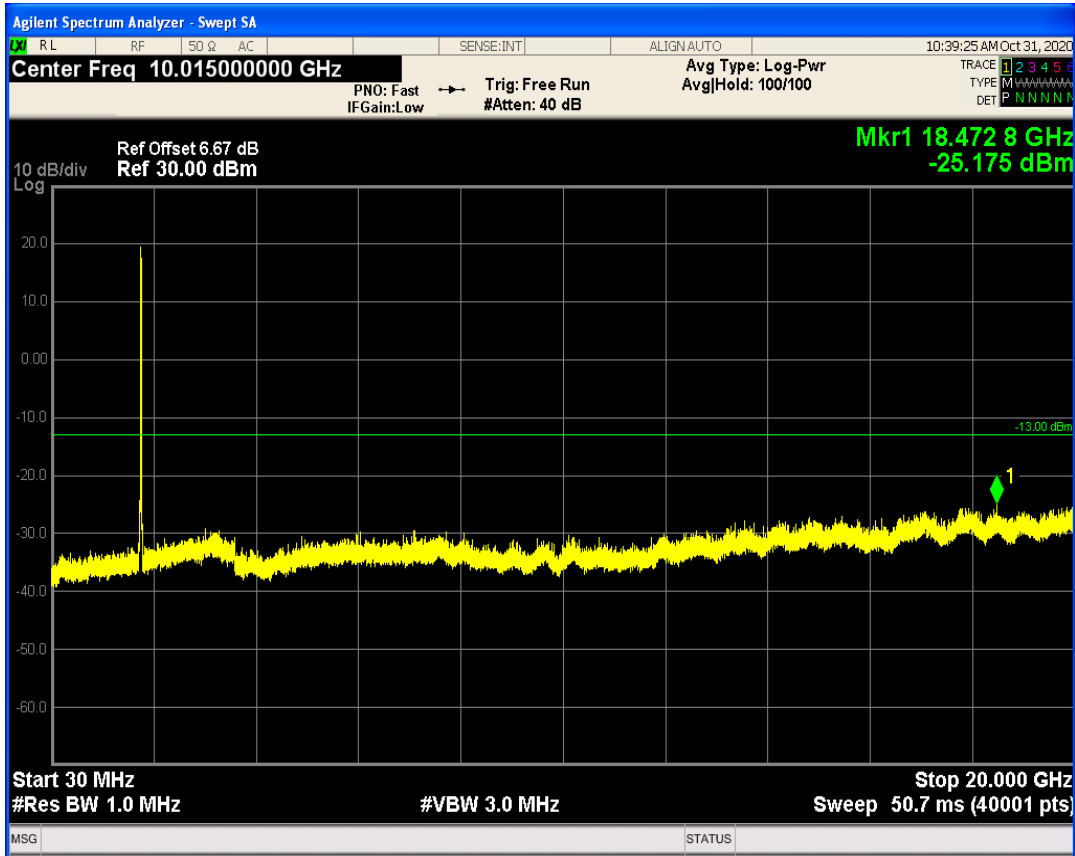

LTE Band66 QAM16 BW=15MHz Channel=132047 RB Size=75 Position=#0

LTE Band66 QPSK BW=15MHz Channel=132597 RB Size=1 Position=#0

LTE Band66 QPSK BW=15MHz Channel=132597 RB Size=75 Position=#0

LTE Band66 QAM16 BW=15MHz Channel=132597 RB Size=1 Position=#0

LTE Band66 QAM16 BW=15MHz Channel=132597 RB Size=75 Position=#0

LTE Band66 QPSK BW=20MHz Channel=132072 RB Size=1 Position=#0

LTE Band66 QPSK BW=20MHz Channel=132072 RB Size=100 Position=#0

LTE Band66 QAM16 BW=20MHz Channel=132072 RB Size=1 Position=#0

LTE Band66 QAM16 BW=20MHz Channel=132072 RB Size=100 Position=#0

LTE Band66 QPSK BW=20MHz Channel=132572 RB Size=100 Position=#0

LTE Band66 QPSK BW=20MHz Channel=132572 RB Size=1 Position=#0

LTE Band66 QAM16 BW=20MHz Channel=132572 RB Size=1 Position=#0