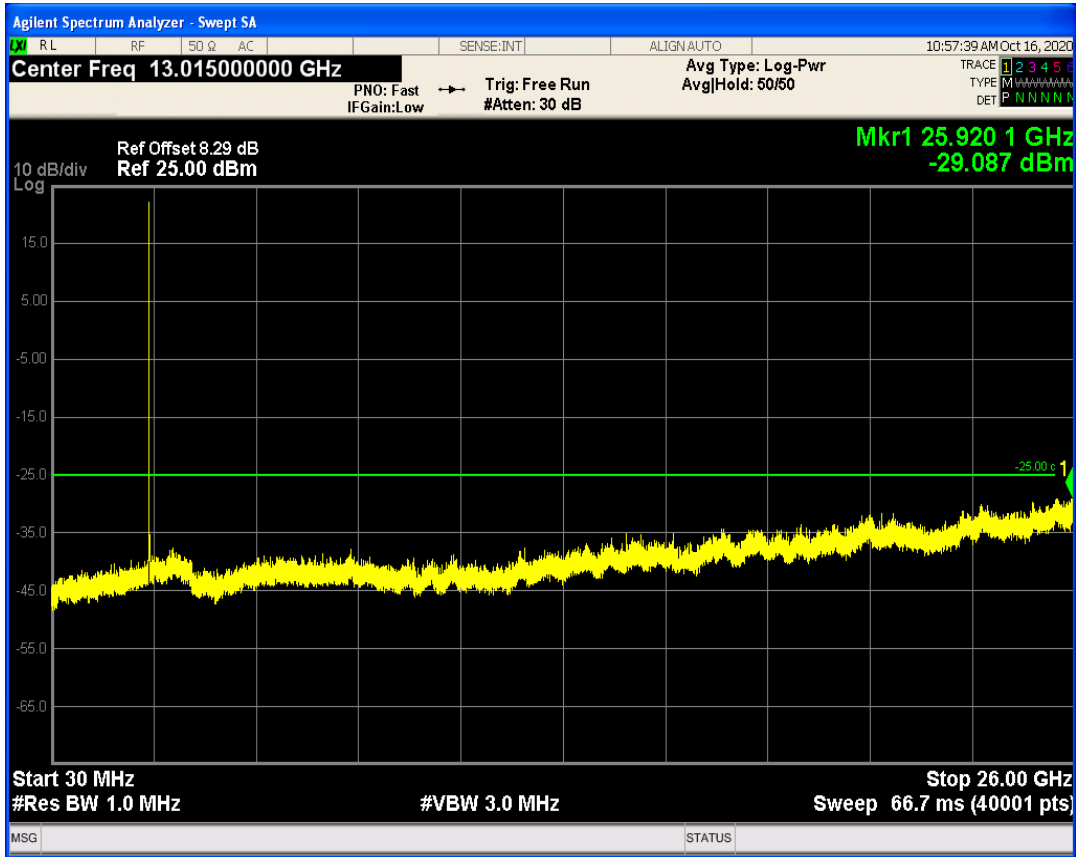

LTE Band66 QAM16 BW=15MHz Channel=132597 RB Size=75 Position=#0

LTE Band66 QPSK BW=20MHz Channel=132072 RB Size=1 Position=#0

LTE Band66 QPSK BW=20MHz Channel=132072 RB Size=100 Position=#0

LTE Band66 QAM16 BW=20MHz Channel=132072 RB Size=1 Position=#0

LTE Band66 QAM16 BW=20MHz Channel=132072 RB Size=100 Position=#0

LTE Band66 QPSK BW=20MHz Channel=132572 RB Size=100 Position=#0

LTE Band66 QPSK BW=20MHz Channel=132572 RB Size=1 Position=#0

LTE Band66 QAM16 BW=20MHz Channel=132572 RB Size=1 Position=#0

LTE Band66 QAM16 BW=20MHz Channel=132572 RB Size=100 Position=#0

LTE Band41 QPSK BW=5MHz Channel=39675 RB Size=1 Position=#0

LTE Band41 QPSK BW=5MHz Channel=39675 RB Size=25 Position=#0

LTE Band41 QAM16 BW=5MHz Channel=39675 RB Size=1 Position=#0