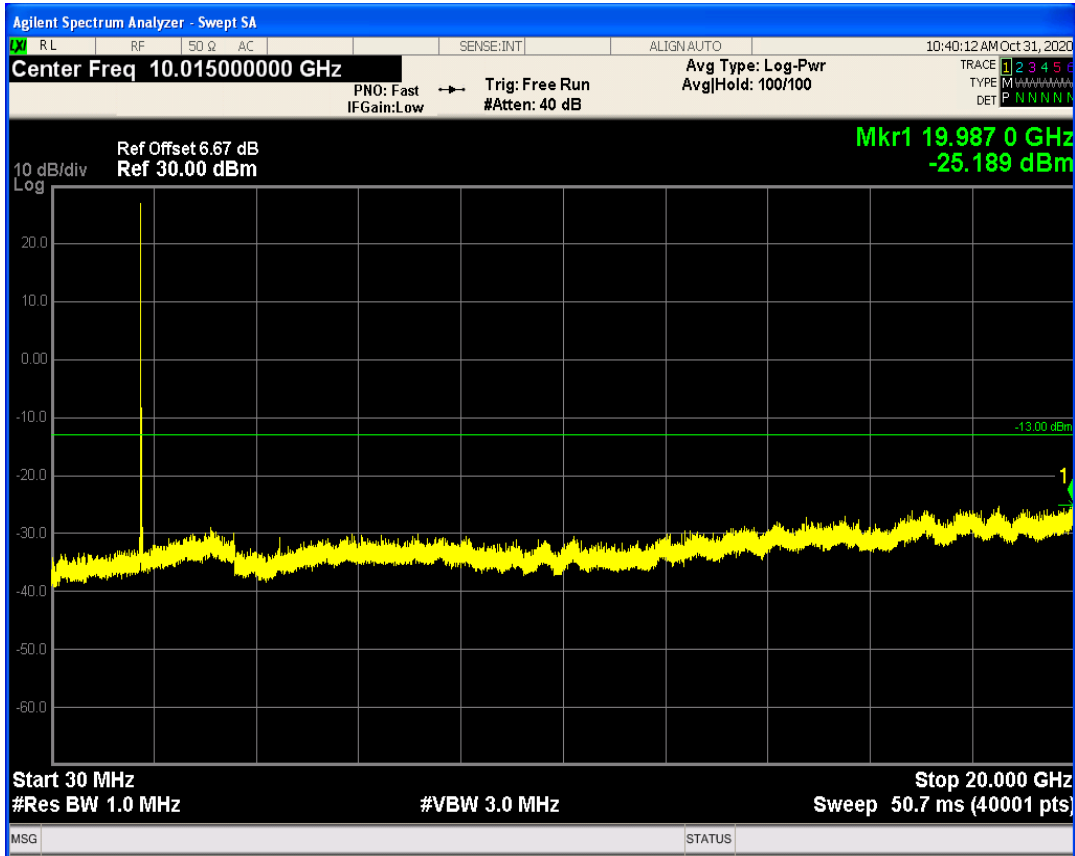

LTE Band66 QAM16 BW=15MHz Channel=132597 RB Size=75 Position=#0

LTE Band66 QPSK BW=20MHz Channel=132072 RB Size=1 Position=#0

LTE Band66 QPSK BW=20MHz Channel=132072 RB Size=100 Position=#0

LTE Band66 QAM16 BW=20MHz Channel=132072 RB Size=1 Position=#0

LTE Band66 QAM16 BW=20MHz Channel=132072 RB Size=100 Position=#0

LTE Band66 QPSK BW=20MHz Channel=132572 RB Size=100 Position=#0

LTE Band66 QPSK BW=20MHz Channel=132572 RB Size=1 Position=#0

LTE Band66 QAM16 BW=20MHz Channel=132572 RB Size=1 Position=#0

LTE Band66 QAM16 BW=20MHz Channel=132572 RB Size=100 Position=#0

LTE Band41 QPSK BW=5MHz Channel=39675 RB Size=1 Position=#0

LTE Band41 QPSK BW=5MHz Channel=39675 RB Size=25 Position=#0

LTE Band41 QAM16 BW=5MHz Channel=39675 RB Size=1 Position=#0