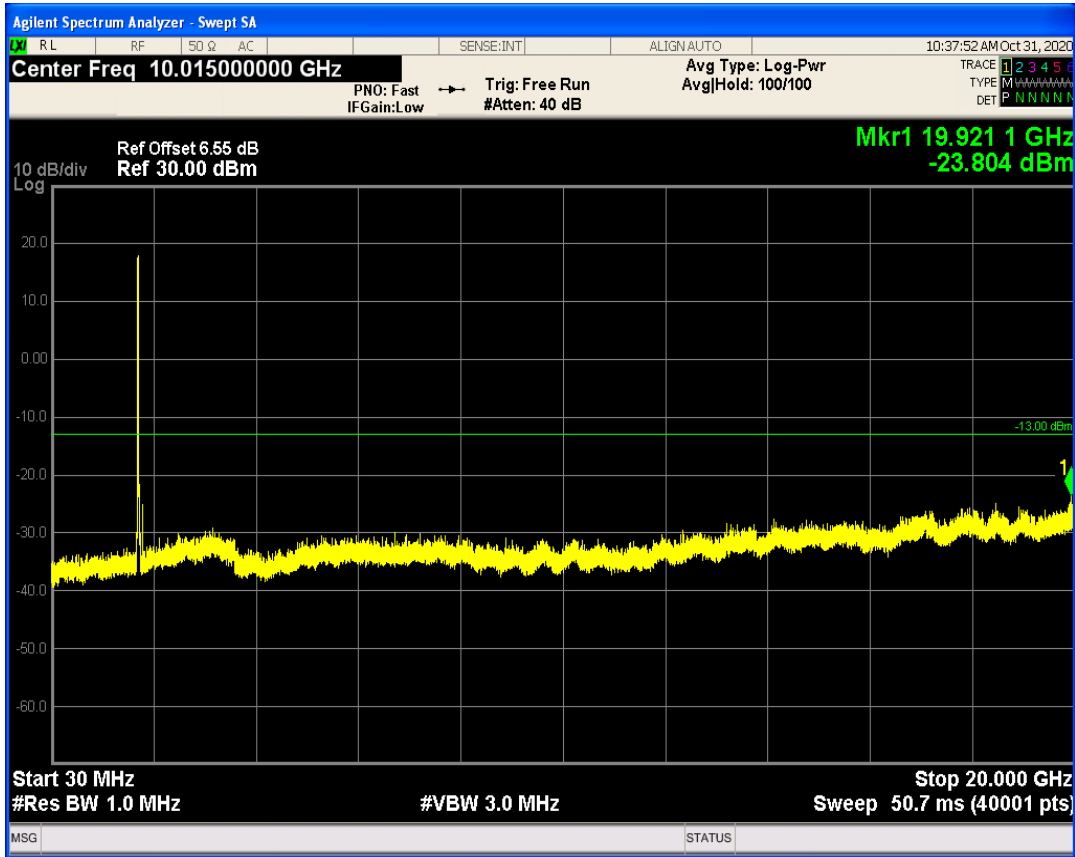

LTE Band66 QAM16 BW=15MHz Channel=132597 RB Size=75 Position=#0

LTE Band66 QPSK BW=20MHz Channel=132072 RB Size=1 Position=#0

LTE Band66 QPSK BW=20MHz Channel=132072 RB Size=100 Position=#0

LTE Band66 QAM16 BW=20MHz Channel=132072 RB Size=1 Position=#0

LTE Band66 QAM16 BW=20MHz Channel=132072 RB Size=100 Position=#0

LTE Band66 QPSK BW=20MHz Channel=132572 RB Size=100 Position=#0

LTE Band66 QPSK BW=20MHz Channel=132572 RB Size=1 Position=#0

LTE Band66 QAM16 BW=20MHz Channel=132572 RB Size=1 Position=#0