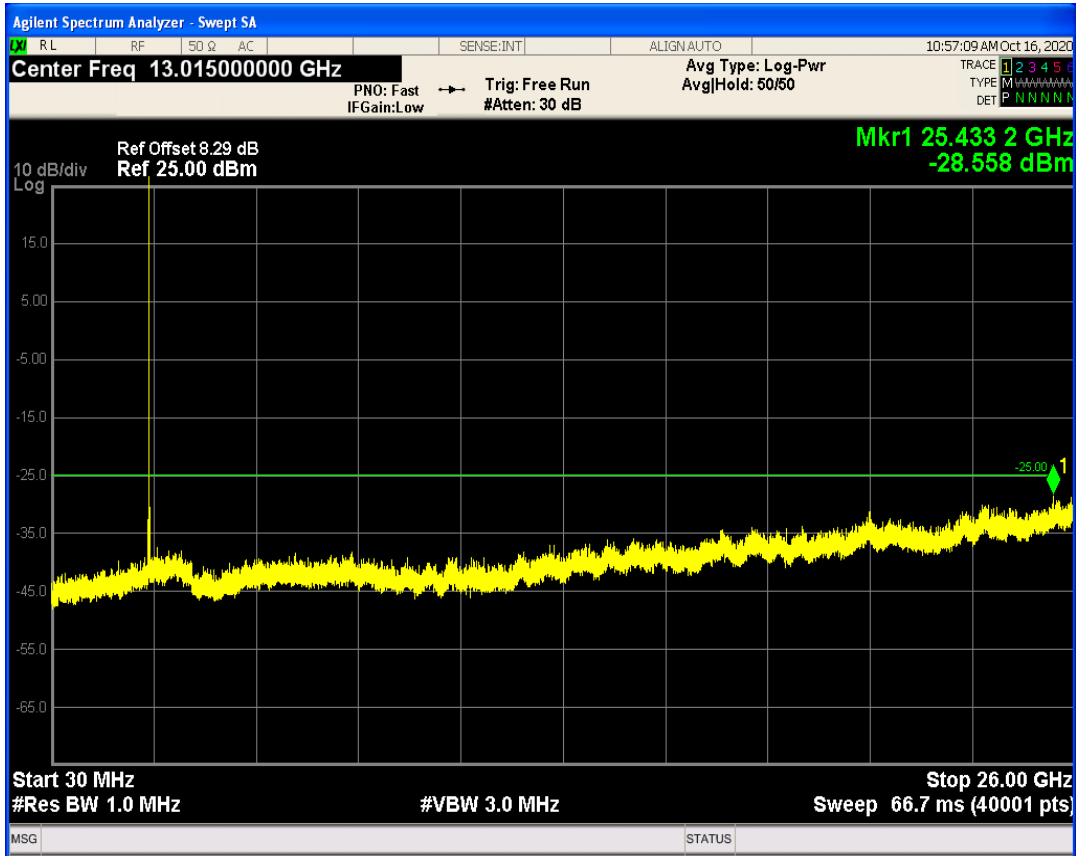

LTE Band66 QAM16 BW=15MHz Channel=132597 RB Size=75 Position=#0

LTE Band66 QPSK BW=20MHz Channel=132072 RB Size=1 Position=#0

LTE Band66 QPSK BW=20MHz Channel=132072 RB Size=100 Position=#0

LTE Band66 QAM16 BW=20MHz Channel=132072 RB Size=1 Position=#0

LTE Band66 QAM16 BW=20MHz Channel=132072 RB Size=100 Position=#0

LTE Band66 QPSK BW=20MHz Channel=132572 RB Size=100 Position=#0

LTE Band66 QPSK BW=20MHz Channel=132572 RB Size=1 Position=#0

LTE Band66 QAM16 BW=20MHz Channel=132572 RB Size=1 Position=#0

LTE Band66 QAM16 BW=20MHz Channel=132572 RB Size=100 Position=#0

LTE Band41 QPSK BW=5MHz Channel=39675 RB Size=1 Position=#0

LTE Band41 QPSK BW=5MHz Channel=39675 RB Size=25 Position=#0

LTE Band41 QAM16 BW=5MHz Channel=39675 RB Size=1 Position=#0