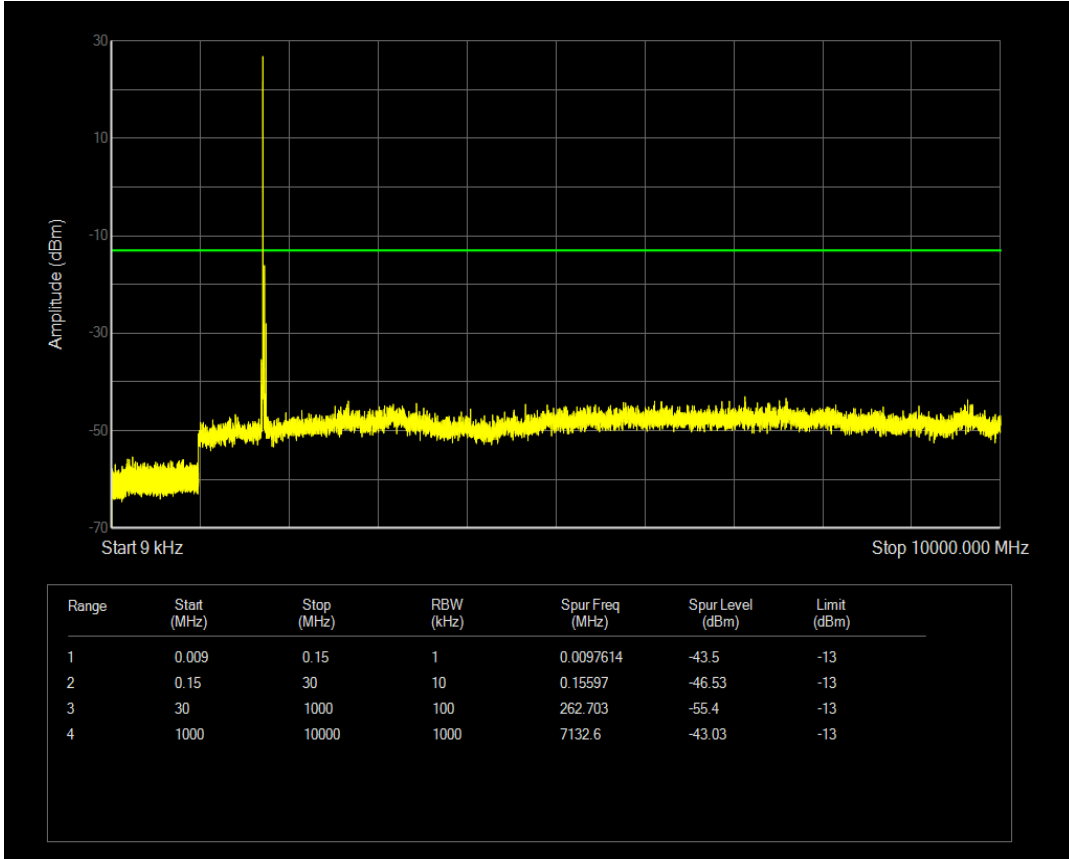

Band4 QPSK BW=3MHz Channel=19965 RB Size=1 Position=#0

Band4 QPSK BW=20MHz Channel=20175 RB Size=100 Position=#0

Band4 QPSK BW=20MHz Channel=20050 RB Size=1 Position=#0

Band4 QPSK BW=15MHz Channel=20325 RB Size=75 Position=#0

Band4 QPSK BW=20MHz Channel=20175 RB Size=1 Position=#0

Band4 QPSK BW=20MHz Channel=20050 RB Size=100 Position=#0

Band4 QPSK BW=5MHz Channel=20175 RB Size=1 Position=#0

Band4 QPSK BW=5MHz Channel=19975 RB Size=25 Position=#0

Band4 QPSK BW=5MHz Channel=20175 RB Size=25 Position=#0