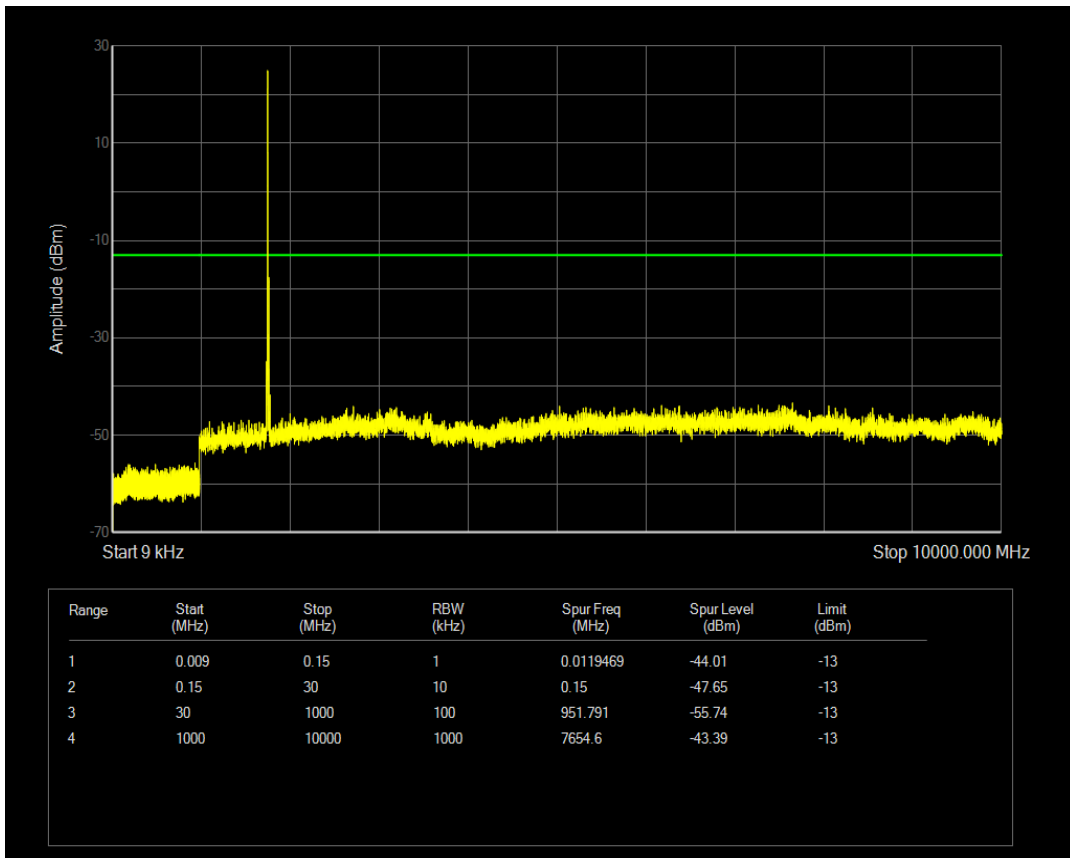

Band66 QPSK BW=15MHz Channel=132597 RB Size=1 Position=#0

Band66 QPSK BW=15MHz Channel=132322 RB Size=75 Position=#0