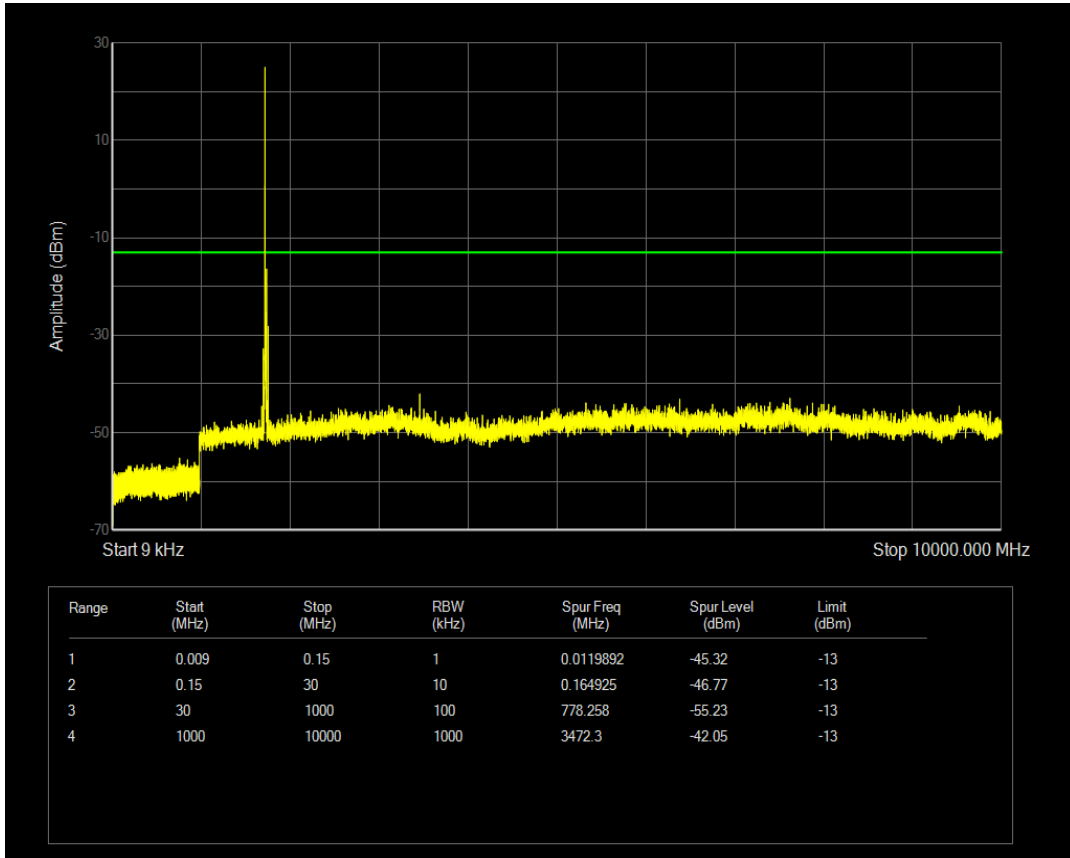

Band66 QPSK BW=1.4MHz Channel=132665 RB Size=1 Position=#0

Band66 QPSK BW=10MHz Channel=132022 RB Size=1 Position=#0

Band66 QPSK BW=1.4MHz Channel=132665 RB Size=6 Position=#0

Band66 QPSK BW=20MHz Channel=132072 RB Size=100 Position=#0

Band66 QPSK BW=20MHz Channel=132072 RB Size=1 Position=#0

Band66 QPSK BW=20MHz Channel=132322 RB Size=1 Position=#0

Band66 QPSK BW=20MHz Channel=132572 RB Size=1 Position=#0

Band66 QPSK BW=20MHz Channel=132322 RB Size=100 Position=#0