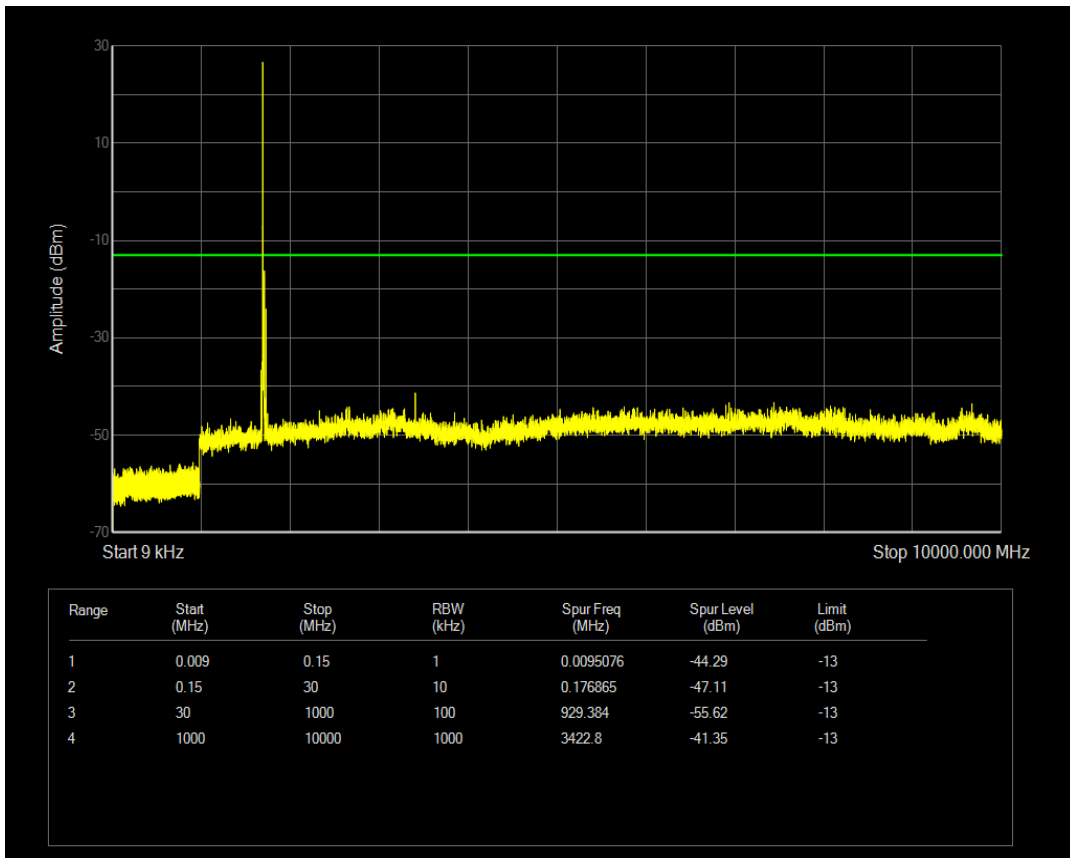

Band66 QPSK BW=20MHz Channel=132072 RB Size=1 Position=#0

Band66 QPSK BW=20MHz Channel=132322 RB Size=1 Position=#0