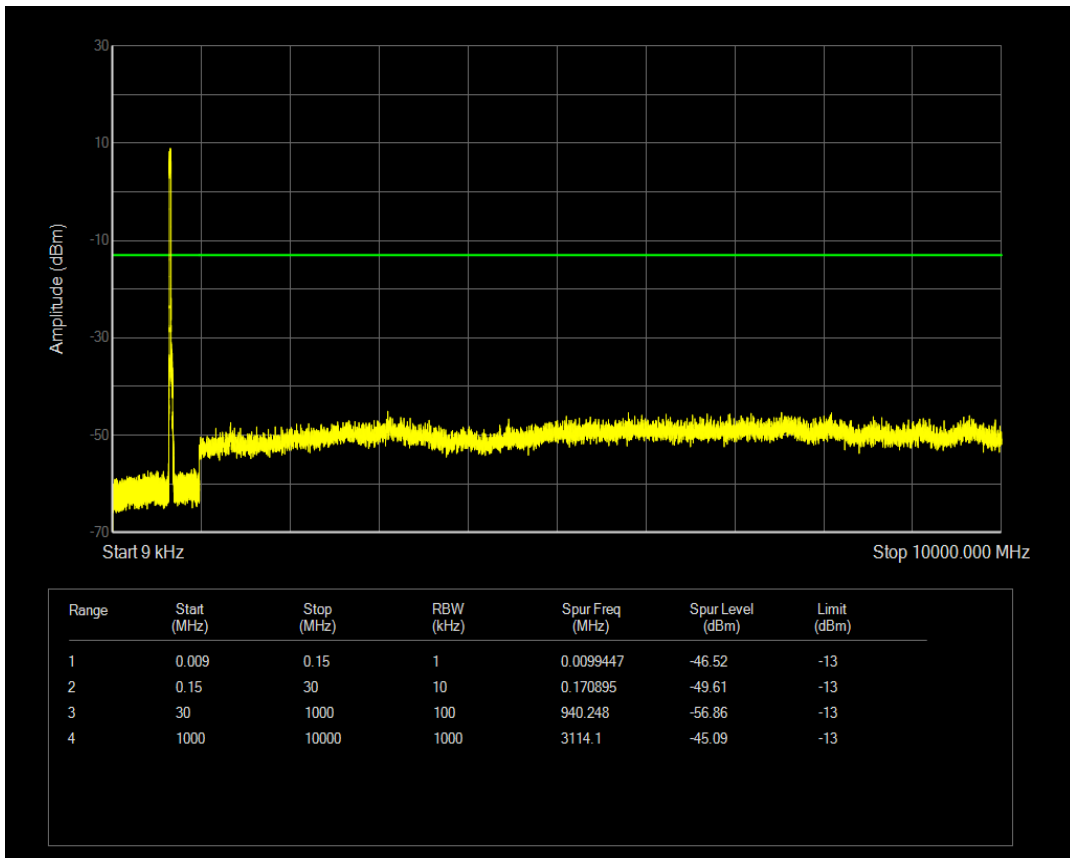

Band71 QPSK BW=10MHz Channel=133297 RB Size=50 Position=#0

Band71 QPSK BW=20MHz Channel=133372 RB Size=1 Position=#0

Band71 QPSK BW=20MHz Channel=133322 RB Size=100 Position=#0

Band71 QPSK BW=20MHz Channel=133372 RB Size=100 Position=#0

Band71 QPSK BW=5MHz Channel=133147 RB Size=25 Position=#0

Band71 QPSK BW=5MHz Channel=133147 RB Size=1 Position=#0

Band71 QPSK BW=15MHz Channel=133397 RB Size=75 Position=#0

Band71 QPSK BW=15MHz Channel=133397 RB Size=1 Position=#0

Band71 QPSK BW=20MHz Channel=133222 RB Size=1 Position=#0

Band71 QPSK BW=20MHz Channel=133322 RB Size=1 Position=#0

Band71 QPSK BW=20MHz Channel=133222 RB Size=100 Position=#0

Band71 QPSK BW=5MHz Channel=133447 RB Size=1 Position=#0