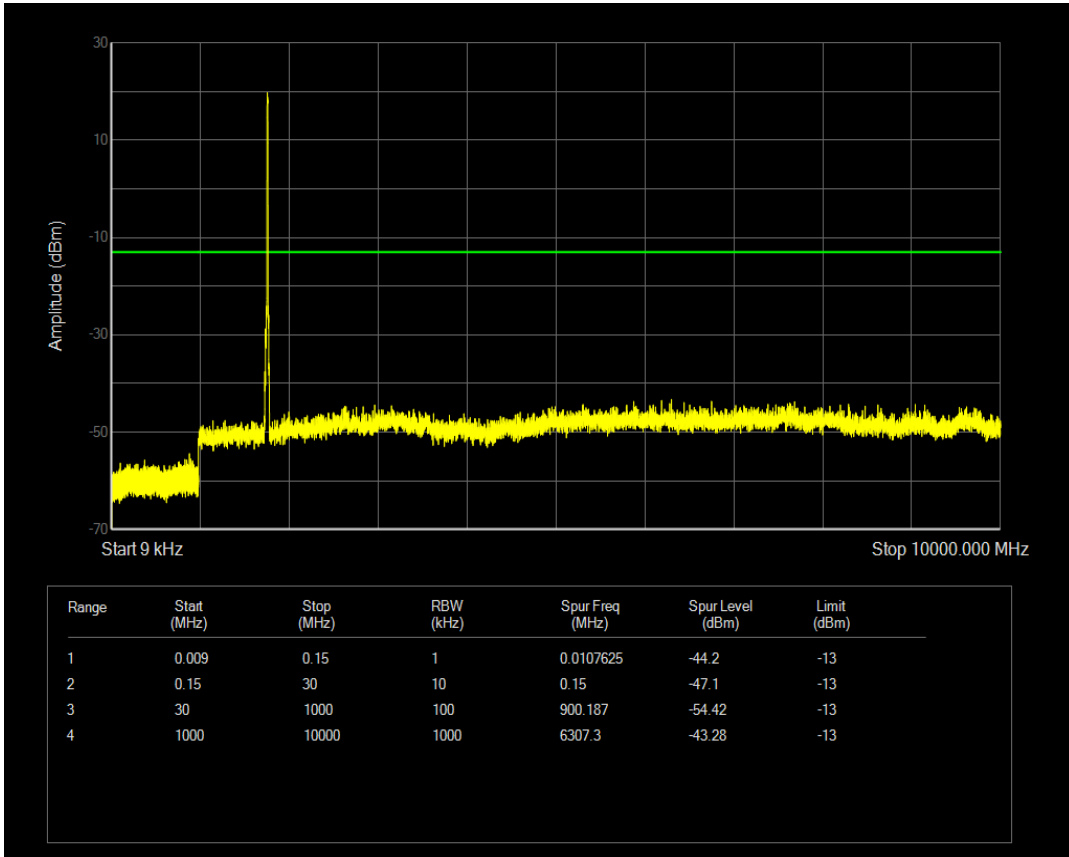

Band66 QAM16 BW=5MHz Channel=132322 RB Size=25 Position=#0

Band66 QPSK BW=10MHz Channel=132322 RB Size=1 Position=#0

Band66 QPSK BW=10MHz Channel=132022 RB Size=50 Position=#0

Band66 QPSK BW=10MHz Channel=132322 RB Size=50 Position=#0

Band66 QPSK BW=10MHz Channel=132622 RB Size=50 Position=#0

Band66 QPSK BW=10MHz Channel=132622 RB Size=1 Position=#0

Band66 QPSK BW=1.4MHz Channel=132322 RB Size=6 Position=#0

Band66 QPSK BW=1.4MHz Channel=132322 RB Size=1 Position=#0