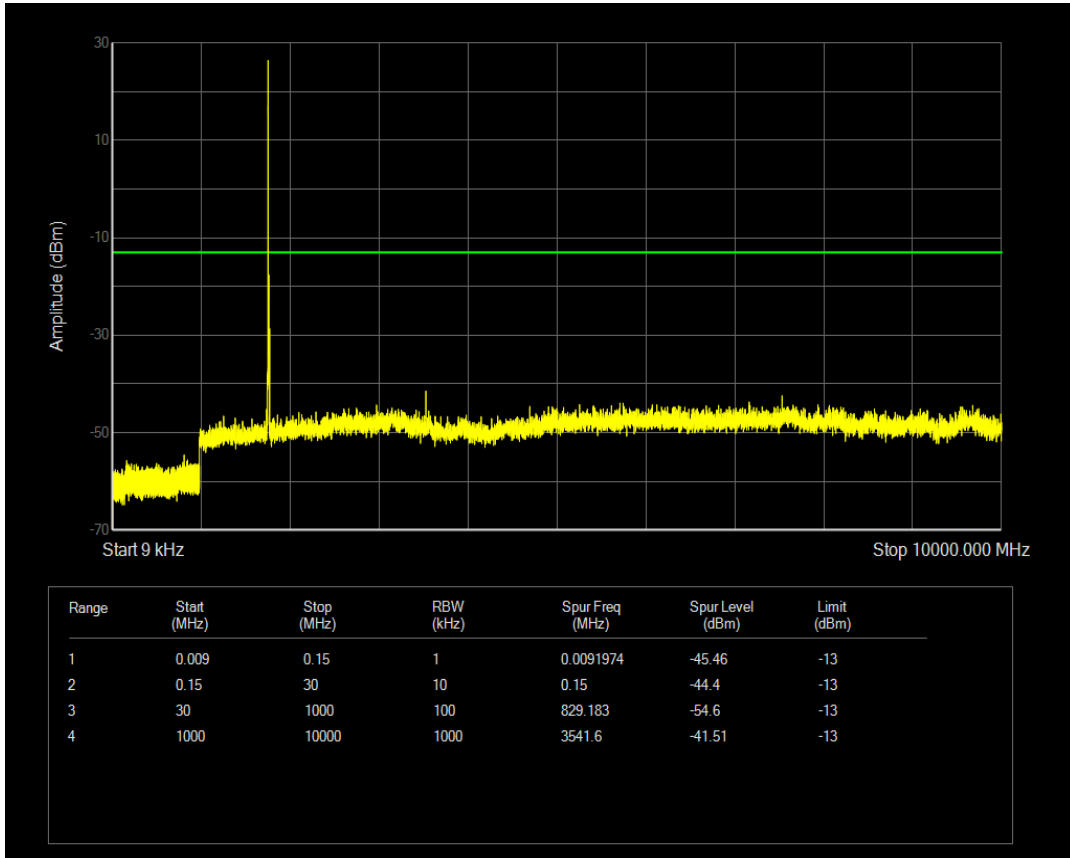

Band66 QPSK BW=10MHz Channel=132622 RB Size=1 Position=#0

Band66 QPSK BW=1.4MHz Channel=132322 RB Size=6 Position=#0