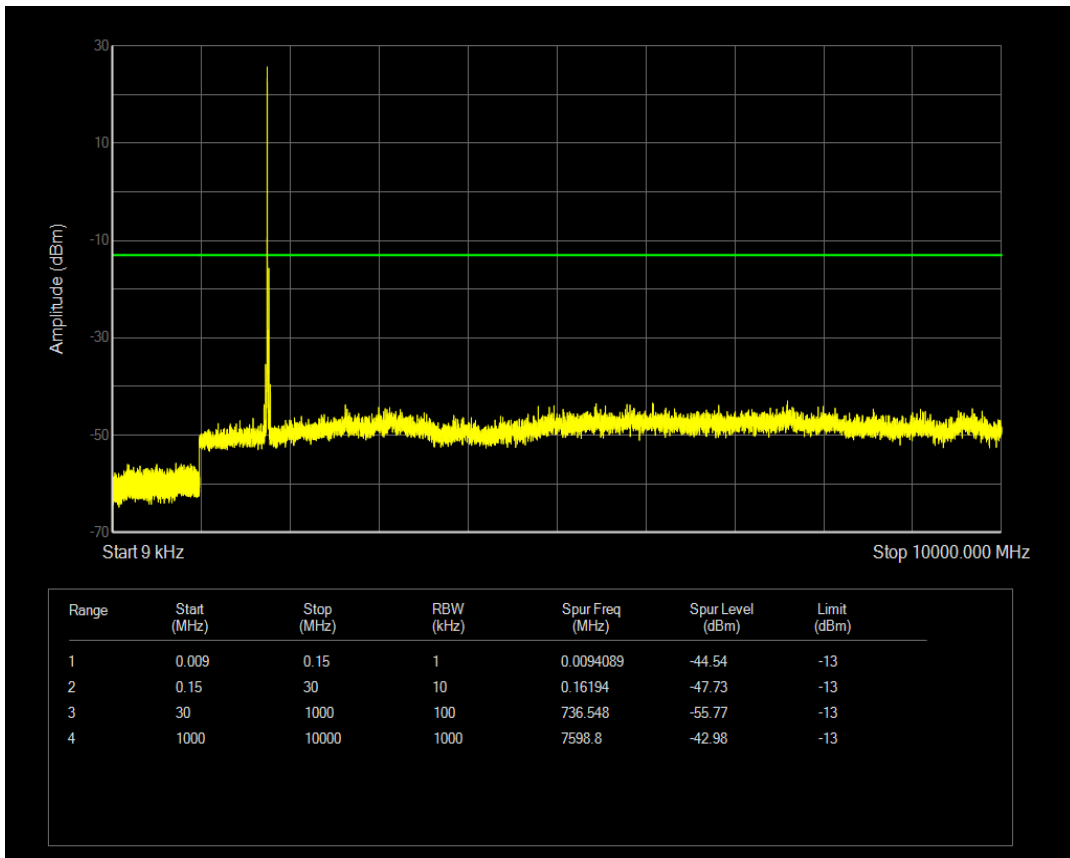

Band66 QPSK BW=20MHz Channel=132572 RB Size=1 Position=#0

Band66 QPSK BW=20MHz Channel=132322 RB Size=100 Position=#0