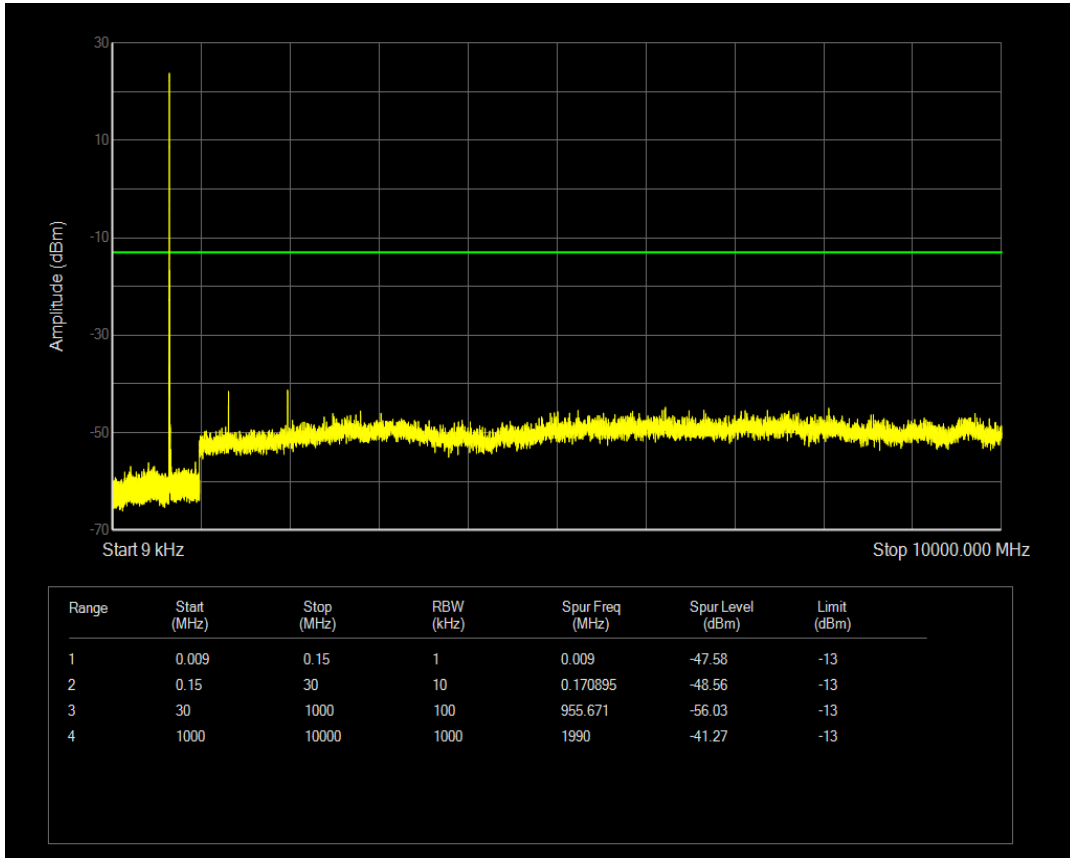

Band71 QPSK BW=10MHz Channel=133422 RB Size=50 Position=#0

Band71 QPSK BW=10MHz Channel=133297 RB Size=1 Position=#0

Band71 QPSK BW=10MHz Channel=133172 RB Size=50 Position=#0

Band71 QPSK BW=10MHz Channel=133422 RB Size=1 Position=#0

Band71 QPSK BW=10MHz Channel=133297 RB Size=50 Position=#0

Band71 QPSK BW=20MHz Channel=133372 RB Size=1 Position=#0

Band71 QPSK BW=20MHz Channel=133322 RB Size=100 Position=#0

Band71 QPSK BW=20MHz Channel=133372 RB Size=100 Position=#0

Band71 QPSK BW=5MHz Channel=133147 RB Size=25 Position=#0

Band71 QPSK BW=5MHz Channel=133147 RB Size=1 Position=#0

Band71 QPSK BW=15MHz Channel=133397 RB Size=75 Position=#0

Band71 QPSK BW=15MHz Channel=133397 RB Size=1 Position=#0