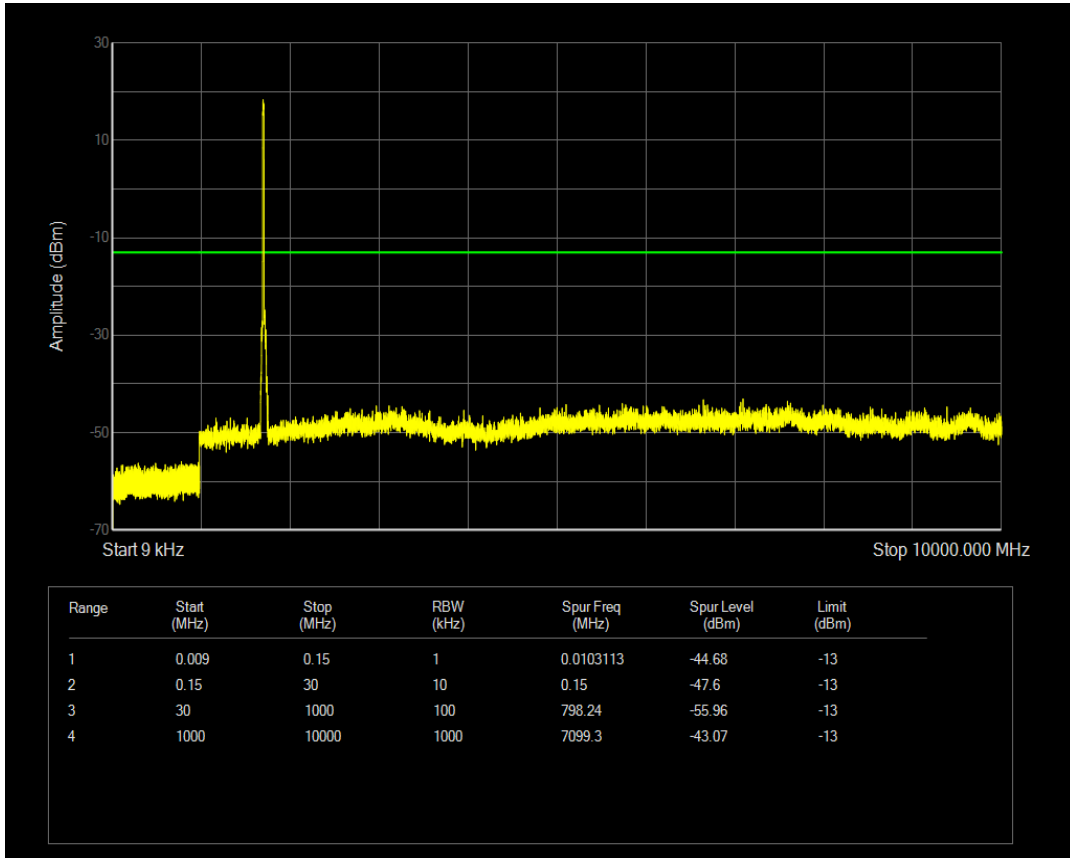

Band66 QPSK BW=15MHz Channel=132047 RB Size=75 Position=#0

Band66 QPSK BW=15MHz Channel=132047 RB Size=1 Position=#0