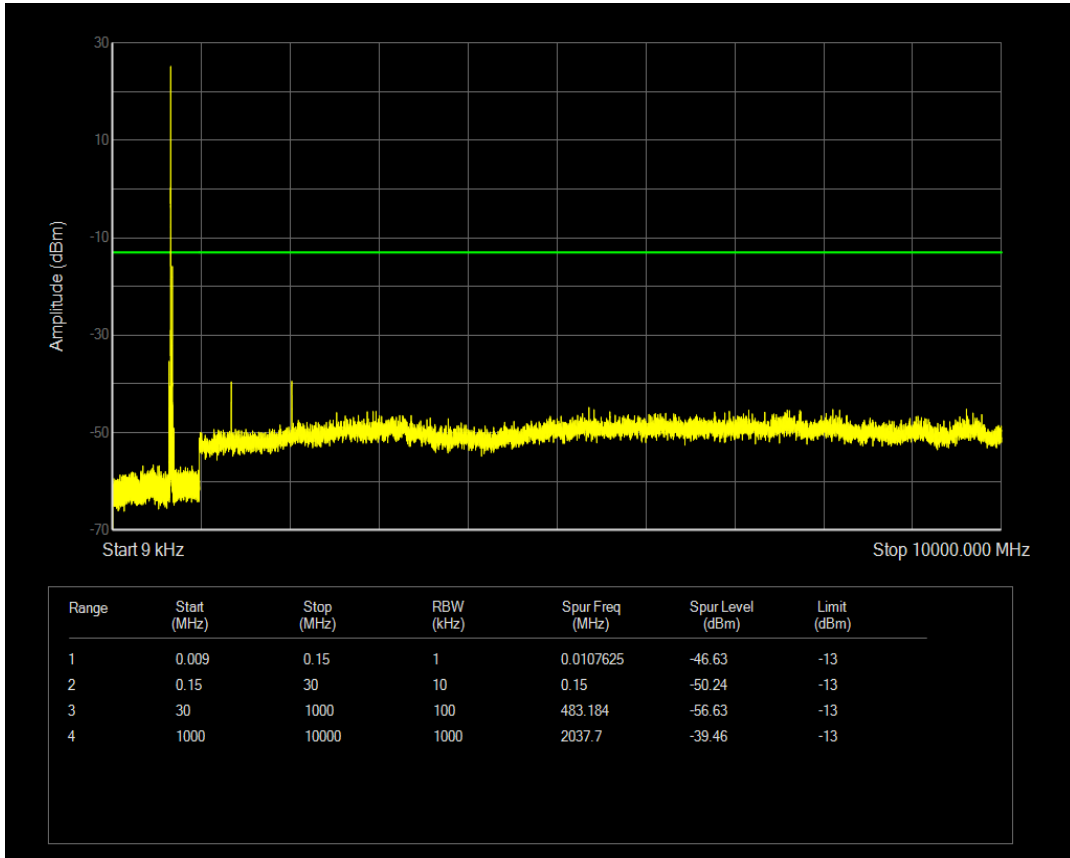

Band71 QPSK BW=10MHz Channel=133422 RB Size=50 Position=#0

Band71 QPSK BW=10MHz Channel=133297 RB Size=1 Position=#0

Band71 QPSK BW=10MHz Channel=133172 RB Size=50 Position=#0

Band71 QPSK BW=10MHz Channel=133422 RB Size=1 Position=#0

Band71 QPSK BW=10MHz Channel=133297 RB Size=50 Position=#0

Band71 QPSK BW=20MHz Channel=133372 RB Size=1 Position=#0

Band71 QPSK BW=20MHz Channel=133322 RB Size=100 Position=#0

Band71 QPSK BW=20MHz Channel=133372 RB Size=100 Position=#0