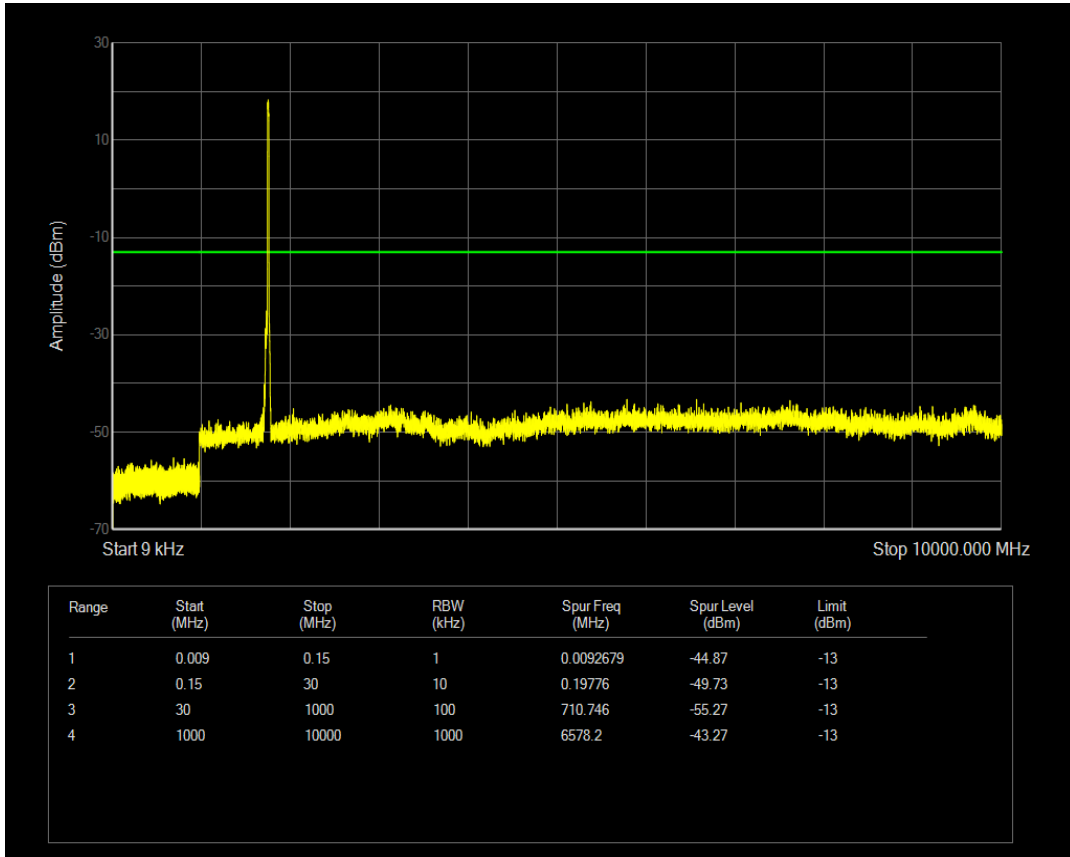

Band66 QPSK BW=15MHz Channel=132597 RB Size=75 Position=#0

Band66 QPSK BW=15MHz Channel=132047 RB Size=75 Position=#0