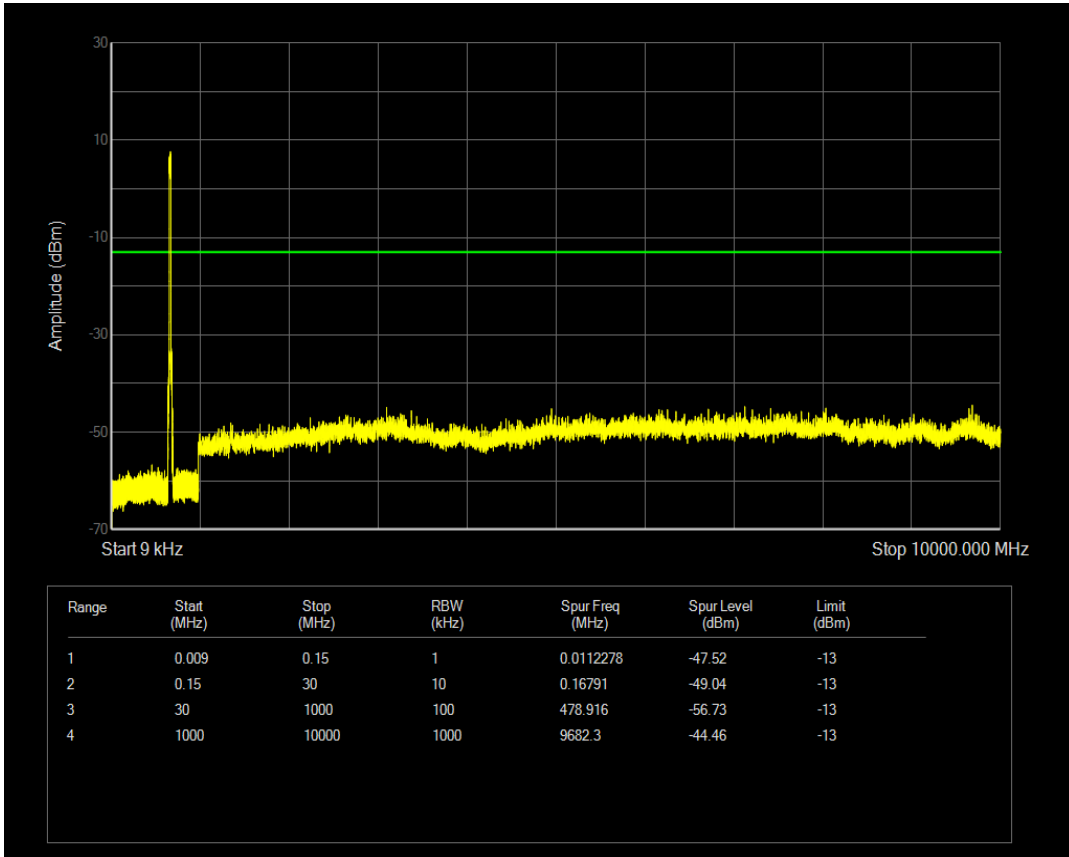

Band71 QAM16 BW=20MHz Channel=133322 RB Size=100 Position=#0

Band71 QAM16 BW=20MHz Channel=133322 RB Size=1 Position=#0