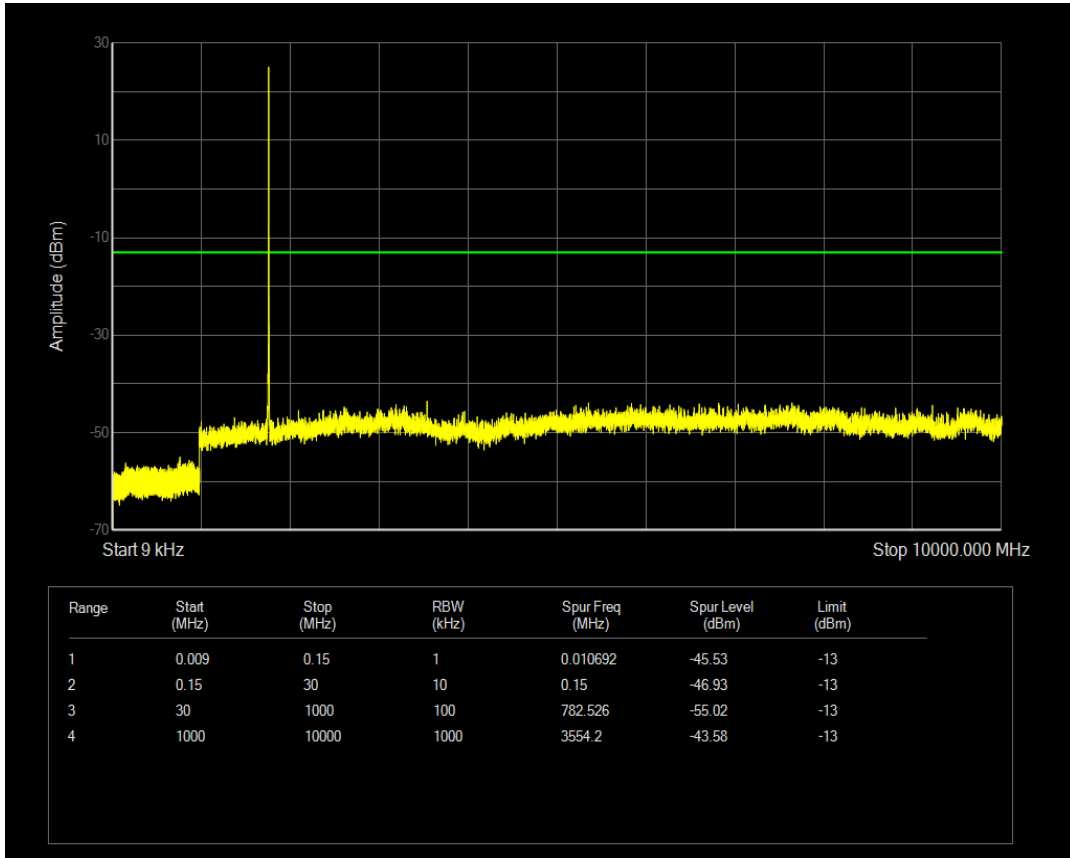

Band66 QPSK BW=15MHz Channel=132597 RB Size=1 Position=#0

Band66 QPSK BW=15MHz Channel=132322 RB Size=75 Position=#0

Band66 QPSK BW=3MHz Channel=132657 RB Size=15 Position=#0

Band66 QPSK BW=3MHz Channel=132657 RB Size=1 Position=#0