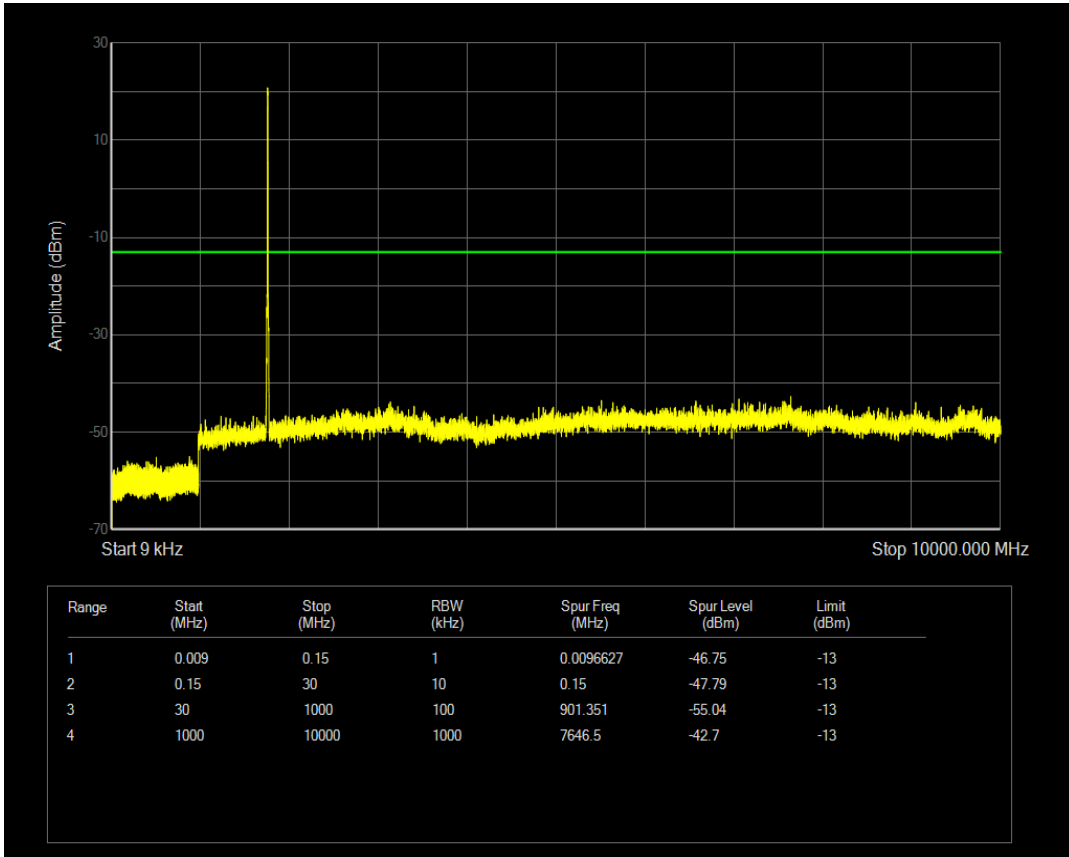

Band66 QPSK BW=5MHz Channel=132647 RB Size=25 Position=#0

Band66 QPSK BW=5MHz Channel=132647 RB Size=1 Position=#0