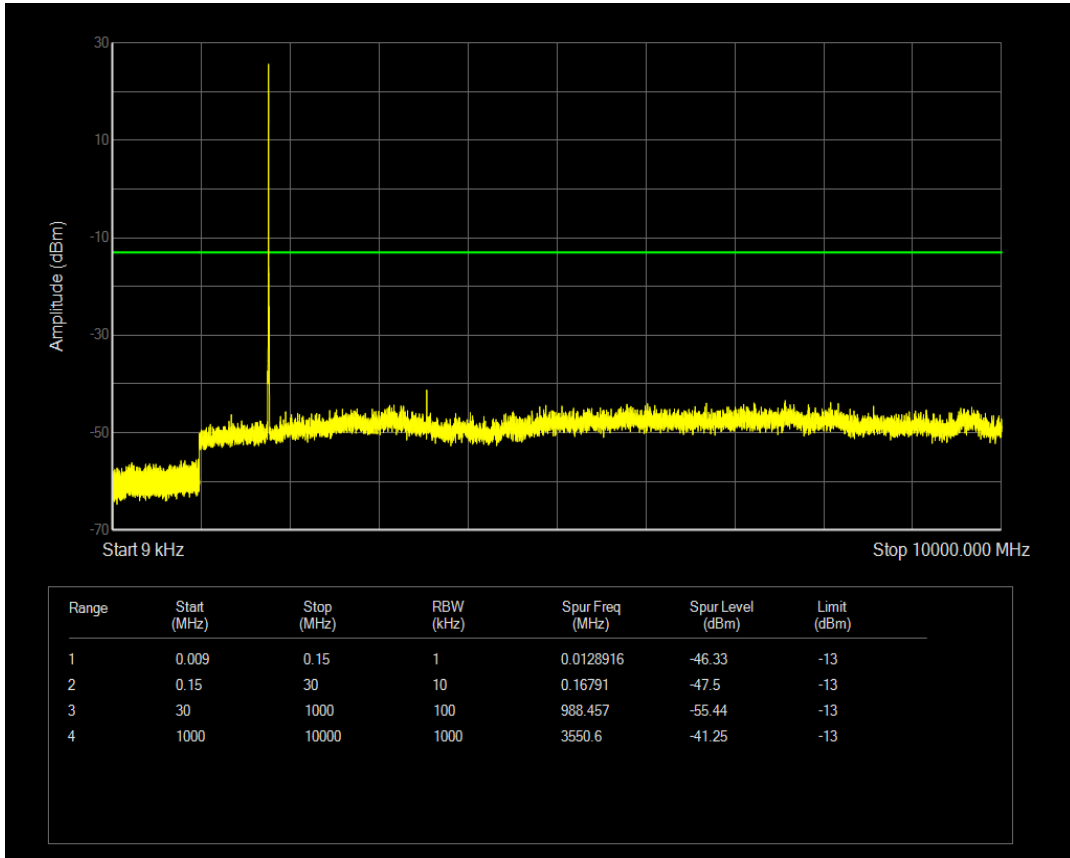

Band66 QPSK BW=5MHz Channel=132647 RB Size=1 Position=#0

Band66 QPSK BW=5MHz Channel=132322 RB Size=25 Position=#0