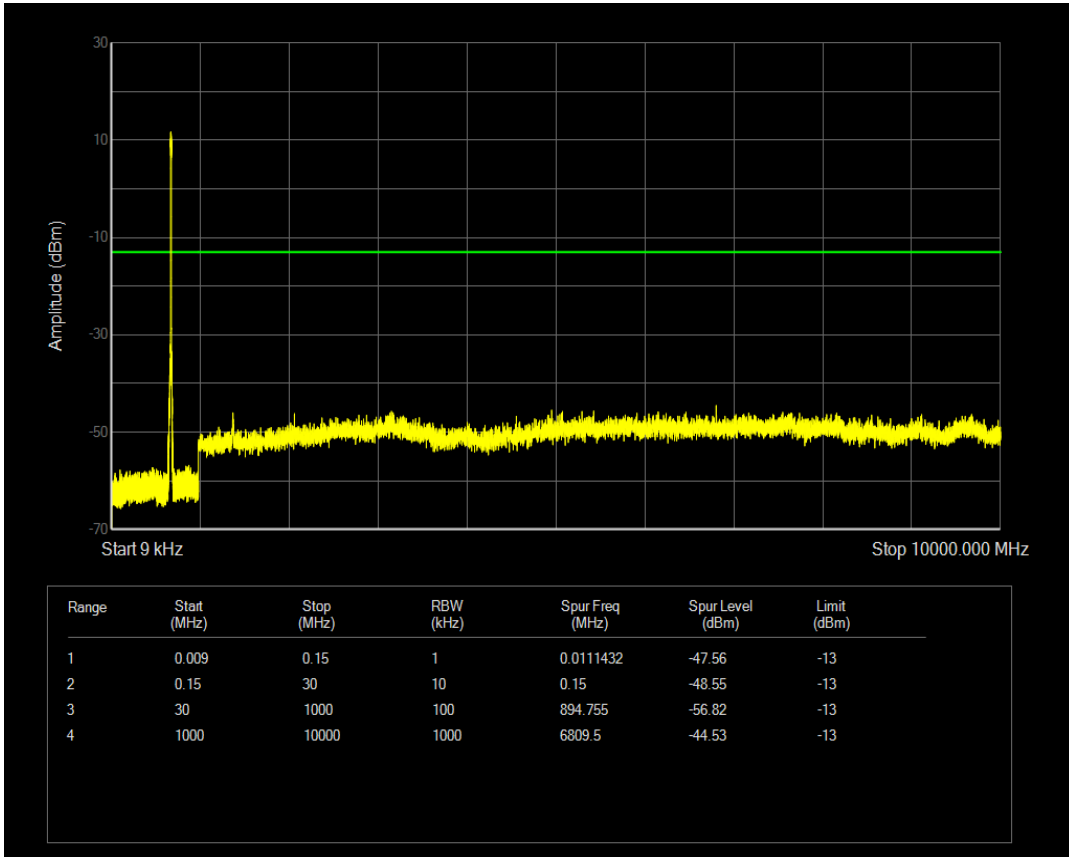

Band71 QPSK BW=15MHz Channel=133197 RB Size=75 Position=#0

Band71 QPSK BW=15MHz Channel=133197 RB Size=1 Position=#0

Band71 QPSK BW=15MHz Channel=133297 RB Size=75 Position=#0

Band71 QPSK BW=15MHz Channel=133297 RB Size=1 Position=#0

Band71 QPSK BW=10MHz Channel=133422 RB Size=50 Position=#0

Band71 QPSK BW=10MHz Channel=133297 RB Size=1 Position=#0

Band71 QPSK BW=10MHz Channel=133172 RB Size=50 Position=#0

Band71 QPSK BW=10MHz Channel=133422 RB Size=1 Position=#0