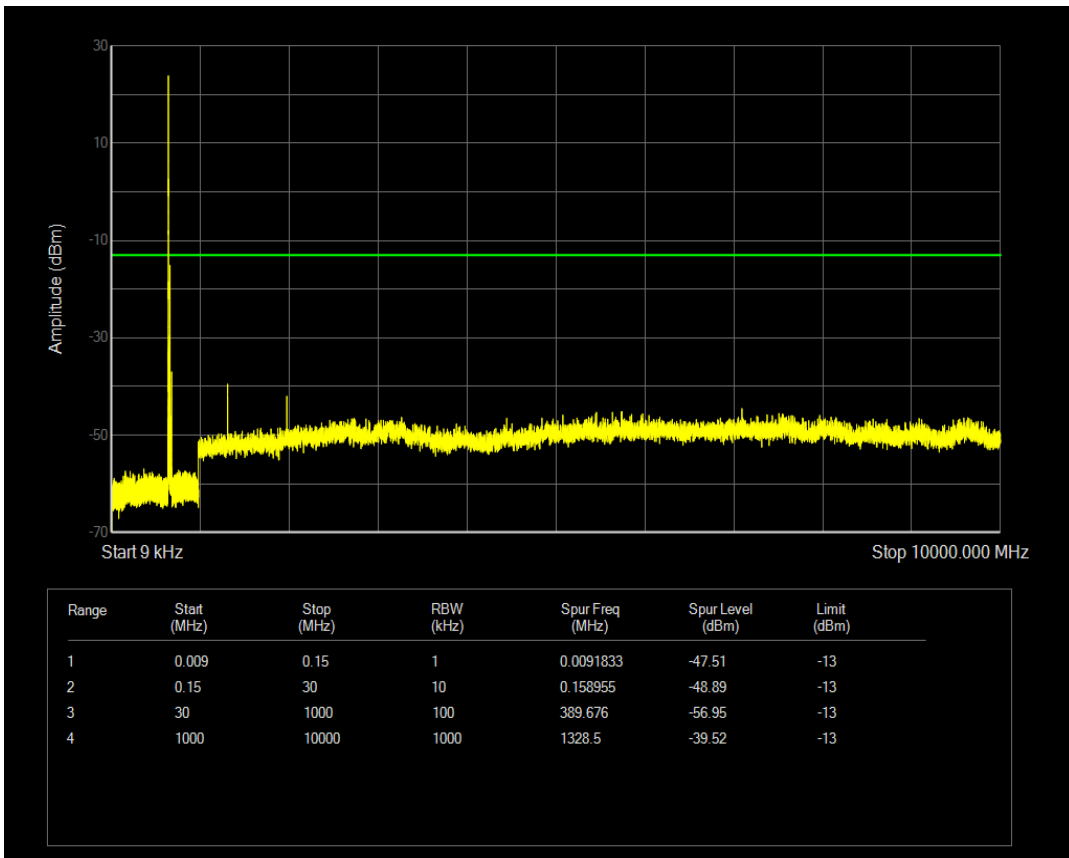

Band71 QPSK BW=10MHz Channel=133297 RB Size=50 Position=#0

Band71 QPSK BW=20MHz Channel=133372 RB Size=1 Position=#0

Band71 QPSK BW=20MHz Channel=133322 RB Size=100 Position=#0

Band71 QPSK BW=20MHz Channel=133372 RB Size=100 Position=#0

Band71 QPSK BW=5MHz Channel=133147 RB Size=25 Position=#0

Band71 QPSK BW=5MHz Channel=133147 RB Size=1 Position=#0

Band71 QPSK BW=15MHz Channel=133397 RB Size=75 Position=#0

Band71 QPSK BW=15MHz Channel=133397 RB Size=1 Position=#0

Band71 QPSK BW=20MHz Channel=133222 RB Size=1 Position=#0

Band71 QPSK BW=20MHz Channel=133322 RB Size=1 Position=#0

Band71 QPSK BW=20MHz Channel=133222 RB Size=100 Position=#0

Band71 QPSK BW=5MHz Channel=133447 RB Size=1 Position=#0