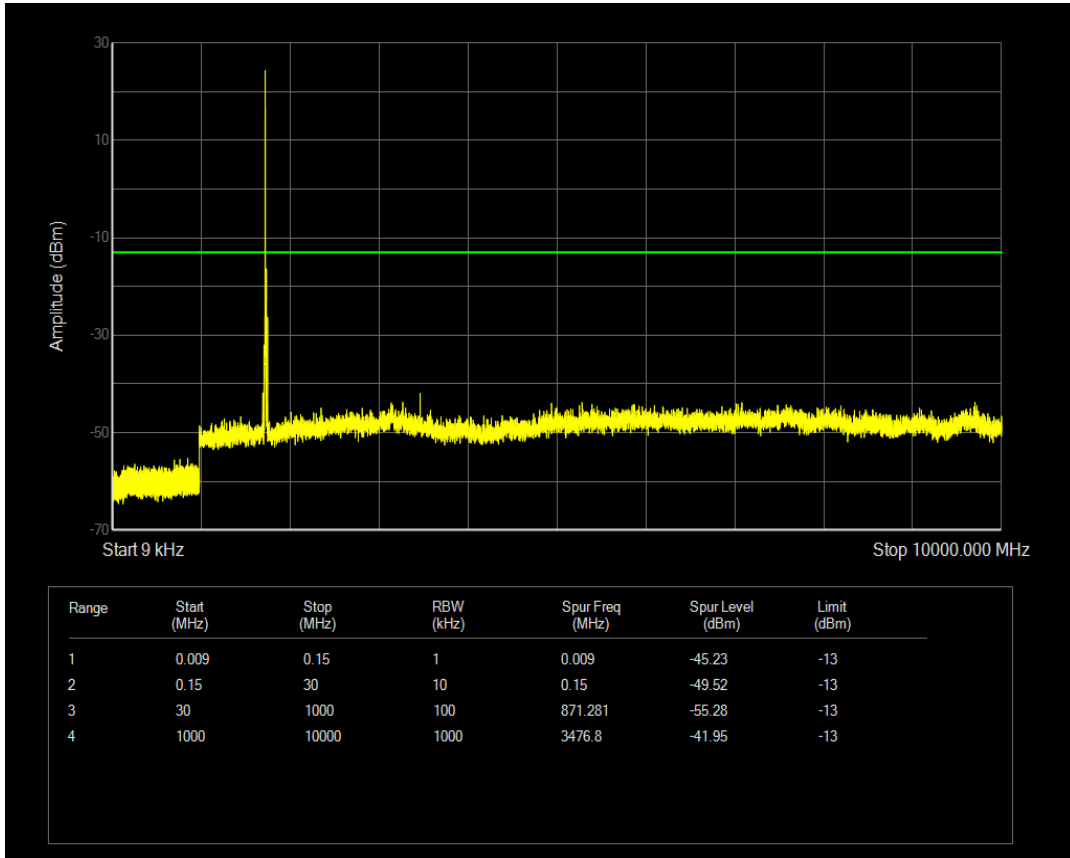

Band66 QPSK BW=15MHz Channel=132597 RB Size=75 Position=#0

Band66 QPSK BW=15MHz Channel=132047 RB Size=75 Position=#0

Band66 QPSK BW=15MHz Channel=132047 RB Size=1 Position=#0

Band66 QPSK BW=15MHz Channel=132322 RB Size=1 Position=#0