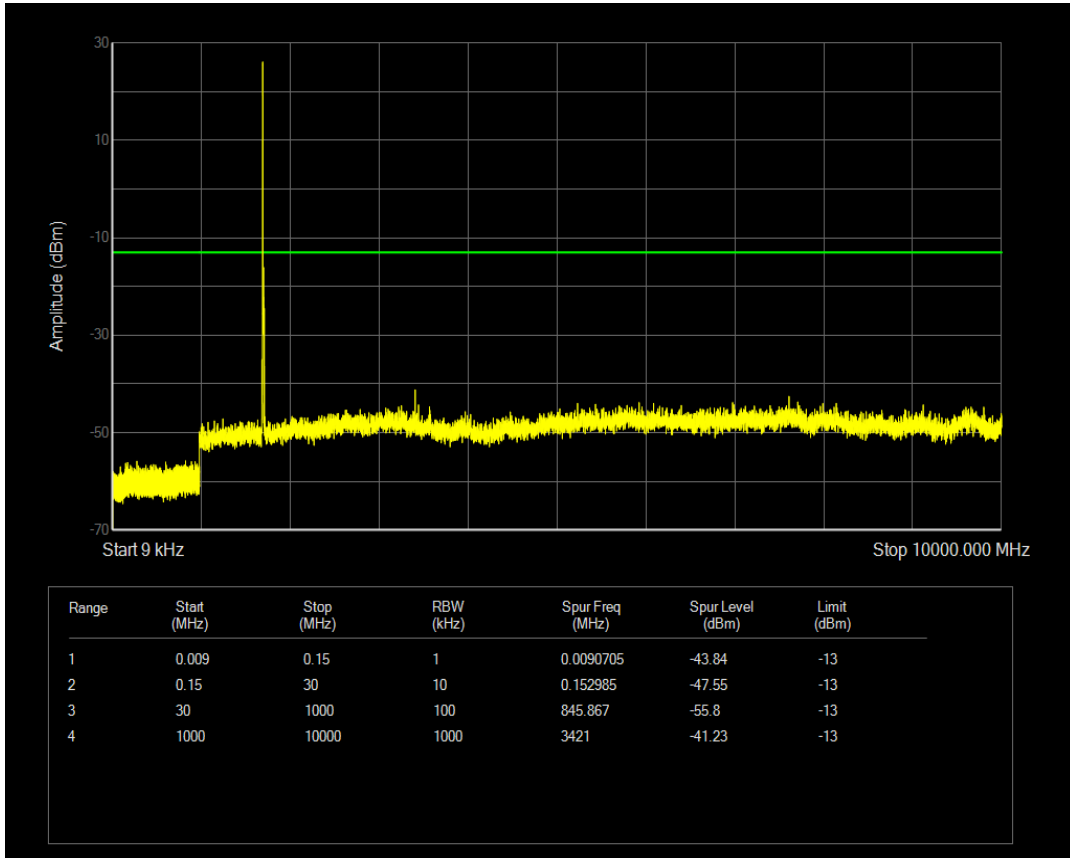

Band66 QPSK BW=10MHz Channel=132622 RB Size=50 Position=#0

Band66 QPSK BW=10MHz Channel=132622 RB Size=1 Position=#0

Band66 QPSK BW=1.4MHz Channel=132322 RB Size=6 Position=#0

Band66 QPSK BW=1.4MHz Channel=132322 RB Size=1 Position=#0

Band66 QPSK BW=1.4MHz Channel=132665 RB Size=1 Position=#0

Band66 QPSK BW=10MHz Channel=132022 RB Size=1 Position=#0

Band66 QPSK BW=1.4MHz Channel=132665 RB Size=6 Position=#0

Band66 QPSK BW=20MHz Channel=132072 RB Size=100 Position=#0