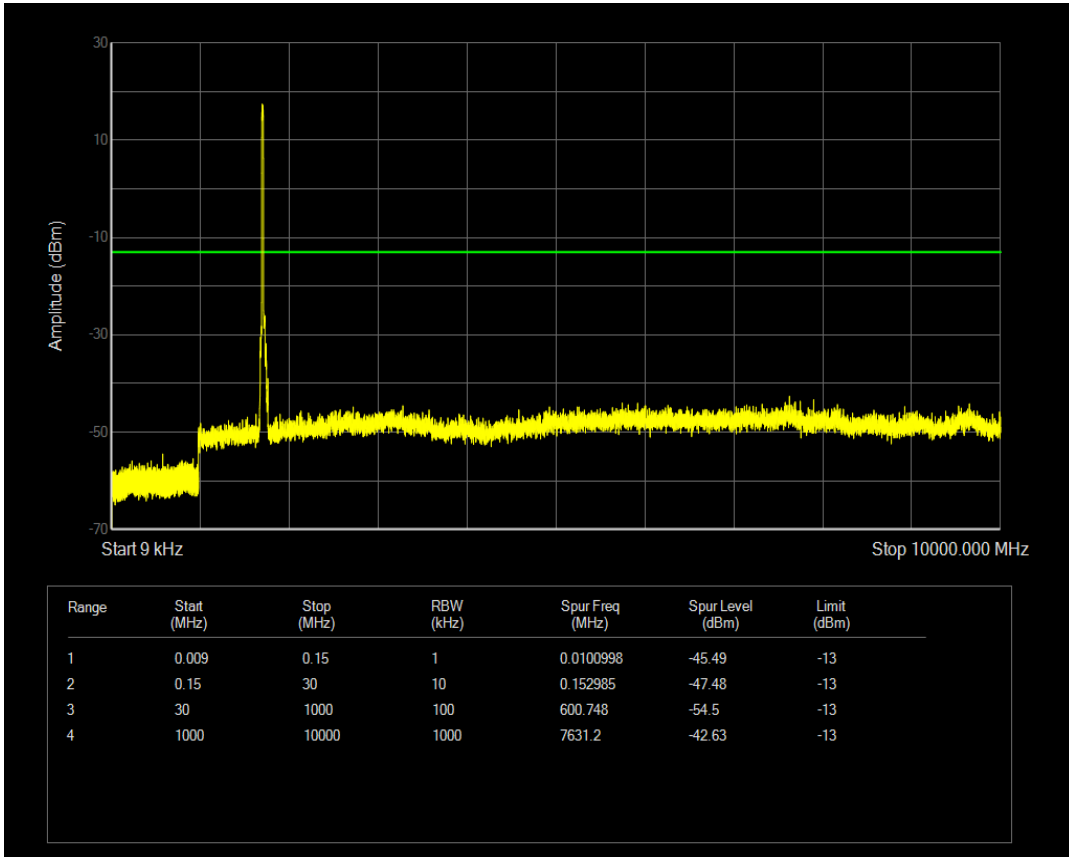

Band71 QPSK BW=5MHz Channel=133447 RB Size=25 Position=#0

Band71 QPSK BW=5MHz Channel=133297 RB Size=1 Position=#0

Band71 QPSK BW=5MHz Channel=133297 RB Size=25 Position=#0

Band4 QPSK BW=3MHz Channel=19965 RB Size=15 Position=#0

Band4 QPSK BW=3MHz Channel=19965 RB Size=1 Position=#0

Band4 QPSK BW=20MHz Channel=20175 RB Size=100 Position=#0

Band4 QPSK BW=20MHz Channel=20050 RB Size=1 Position=#0

Band4 QPSK BW=15MHz Channel=20325 RB Size=75 Position=#0

Band4 QPSK BW=20MHz Channel=20175 RB Size=1 Position=#0

Band4 QPSK BW=20MHz Channel=20050 RB Size=100 Position=#0

Band4 QPSK BW=5MHz Channel=20175 RB Size=1 Position=#0

Band4 QPSK BW=5MHz Channel=19975 RB Size=25 Position=#0

Band4 QPSK BW=5MHz Channel=20175 RB Size=25 Position=#0