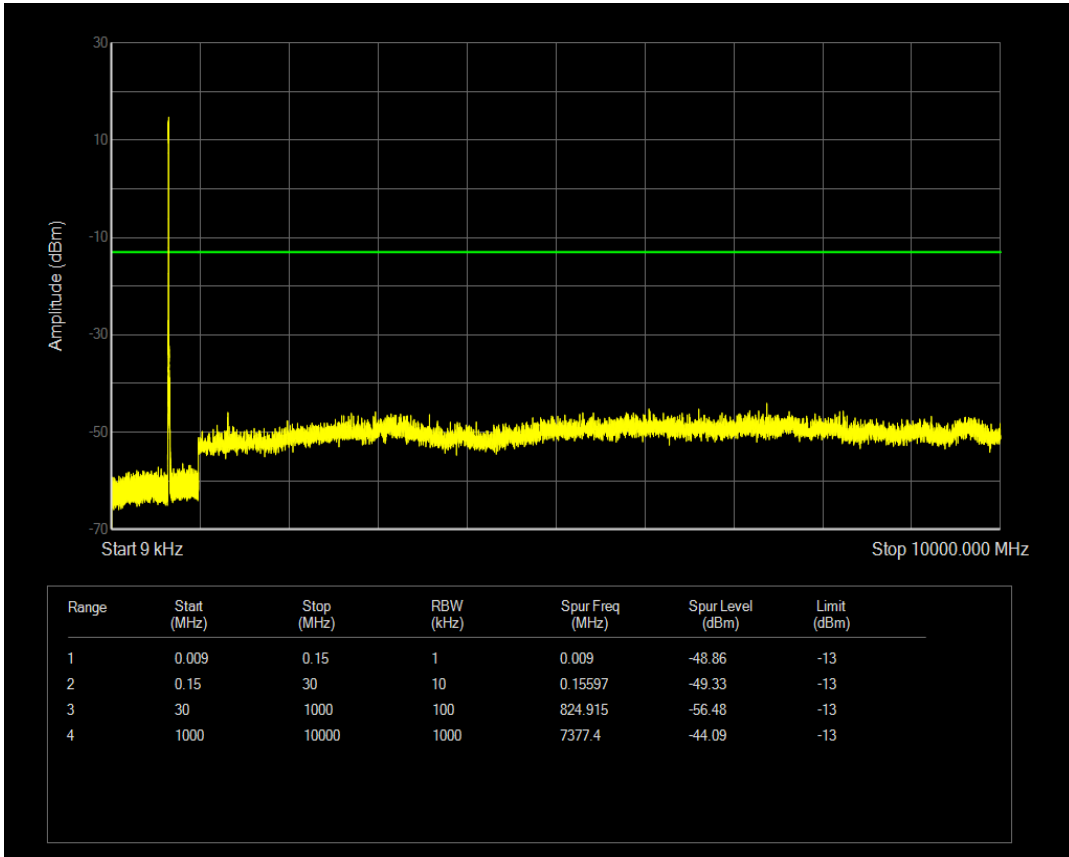

Band71 QPSK BW=10MHz Channel=133422 RB Size=50 Position=#0

Band71 QPSK BW=10MHz Channel=133297 RB Size=1 Position=#0

Band71 QPSK BW=10MHz Channel=133172 RB Size=50 Position=#0

Band71 QPSK BW=10MHz Channel=133422 RB Size=1 Position=#0

Band71 QPSK BW=10MHz Channel=133297 RB Size=50 Position=#0

Band71 QPSK BW=20MHz Channel=133372 RB Size=1 Position=#0

Band71 QPSK BW=20MHz Channel=133322 RB Size=100 Position=#0

Band71 QPSK BW=20MHz Channel=133372 RB Size=100 Position=#0

Band71 QPSK BW=5MHz Channel=133147 RB Size=25 Position=#0

Band71 QPSK BW=5MHz Channel=133147 RB Size=1 Position=#0

Band71 QPSK BW=15MHz Channel=133397 RB Size=75 Position=#0

Band71 QPSK BW=15MHz Channel=133397 RB Size=1 Position=#0