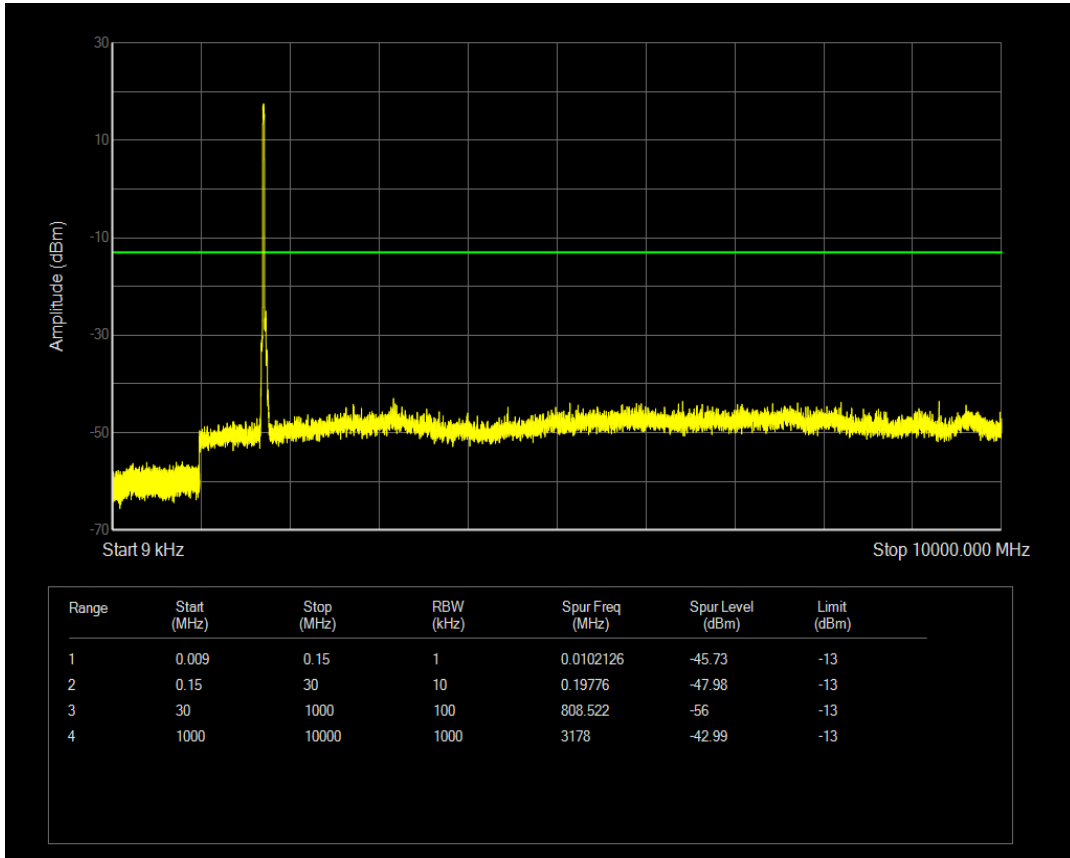

Band66 QPSK BW=1.4MHz Channel=132665 RB Size=1 Position=#0

Band66 QPSK BW=10MHz Channel=132022 RB Size=1 Position=#0

Band66 QPSK BW=1.4MHz Channel=132665 RB Size=6 Position=#0

Band66 QPSK BW=20MHz Channel=132072 RB Size=100 Position=#0

Band66 QPSK BW=20MHz Channel=132072 RB Size=1 Position=#0

Band66 QPSK BW=20MHz Channel=132322 RB Size=1 Position=#0

Band66 QPSK BW=20MHz Channel=132572 RB Size=1 Position=#0

Band66 QPSK BW=20MHz Channel=132322 RB Size=100 Position=#0