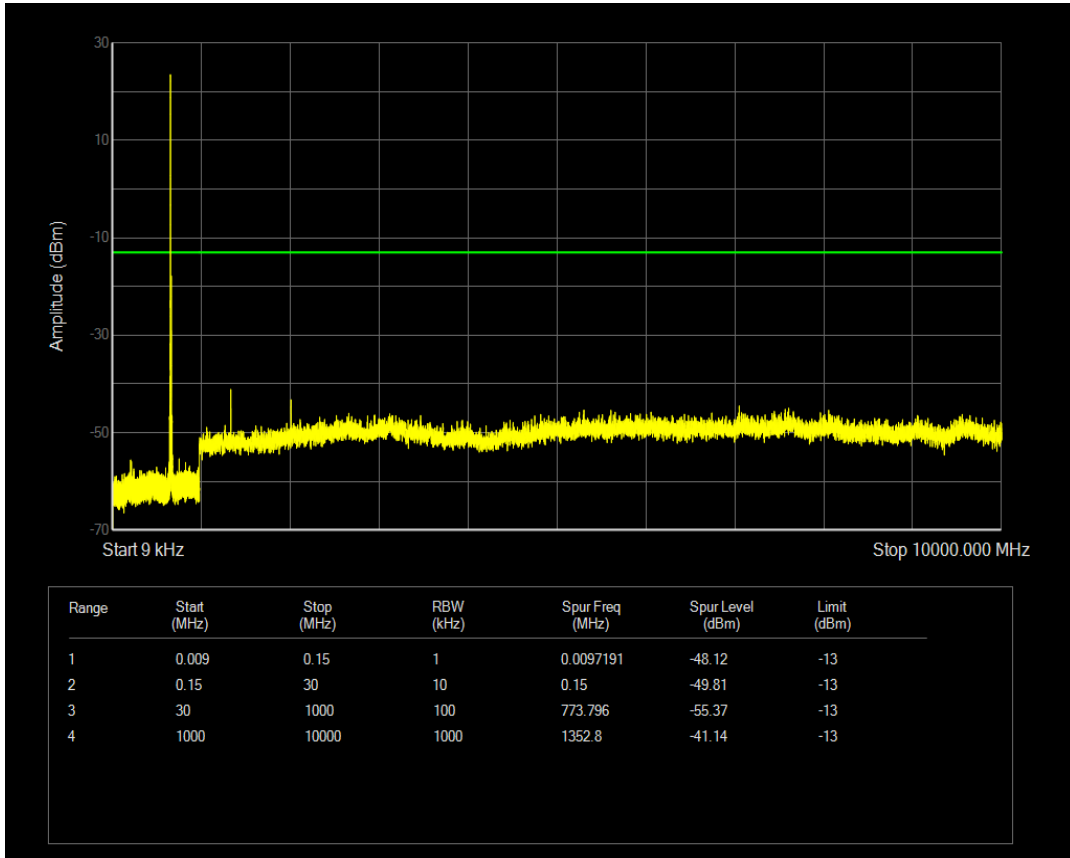

Band71 QPSK BW=15MHz Channel=133197 RB Size=75 Position=#0

Band71 QPSK BW=15MHz Channel=133197 RB Size=1 Position=#0

Band71 QPSK BW=15MHz Channel=133297 RB Size=75 Position=#0

Band71 QPSK BW=15MHz Channel=133297 RB Size=1 Position=#0

Band71 QPSK BW=10MHz Channel=133422 RB Size=50 Position=#0

Band71 QPSK BW=10MHz Channel=133297 RB Size=1 Position=#0

Band71 QPSK BW=10MHz Channel=133172 RB Size=50 Position=#0

Band71 QPSK BW=10MHz Channel=133422 RB Size=1 Position=#0