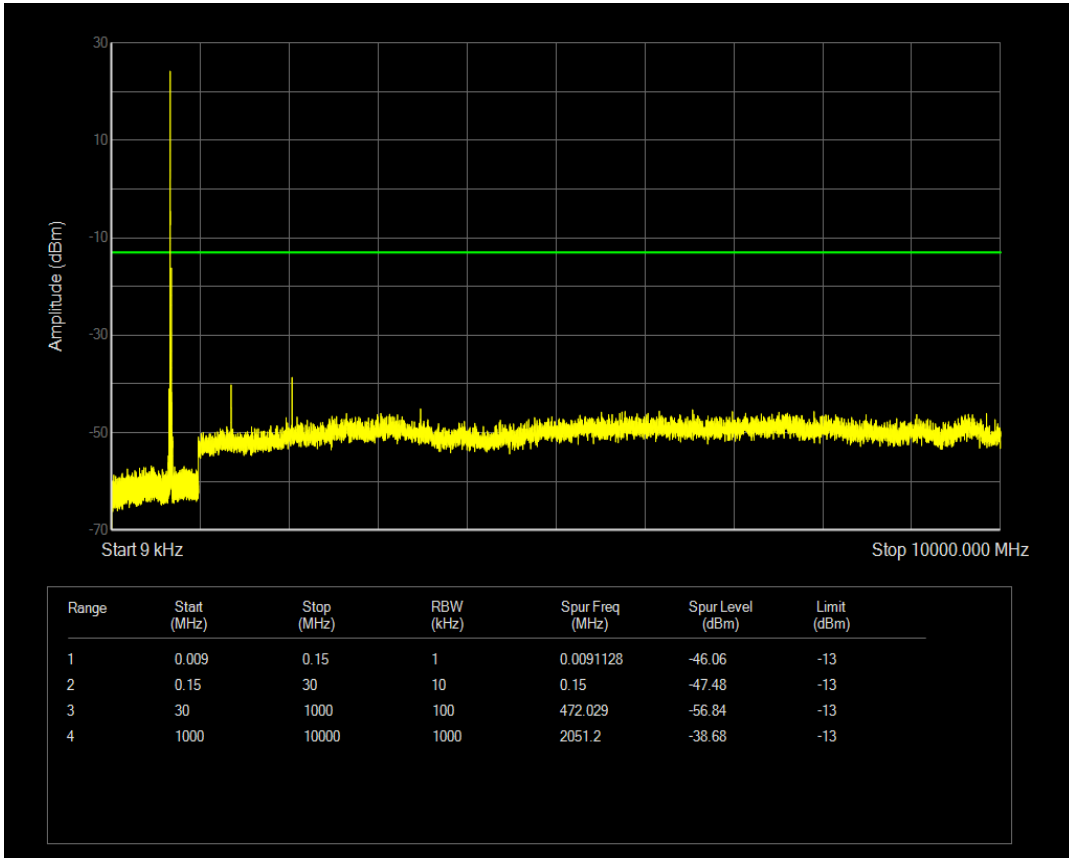

Band71 QPSK BW=10MHz Channel=133297 RB Size=50 Position=#0

Band71 QPSK BW=20MHz Channel=133372 RB Size=1 Position=#0

Band71 QPSK BW=20MHz Channel=133322 RB Size=100 Position=#0

Band71 QPSK BW=20MHz Channel=133372 RB Size=100 Position=#0

Band71 QPSK BW=5MHz Channel=133147 RB Size=25 Position=#0

Band71 QPSK BW=5MHz Channel=133147 RB Size=1 Position=#0

Band71 QPSK BW=15MHz Channel=133397 RB Size=75 Position=#0

Band71 QPSK BW=15MHz Channel=133397 RB Size=1 Position=#0

Band71 QPSK BW=20MHz Channel=133222 RB Size=1 Position=#0

Band71 QPSK BW=20MHz Channel=133322 RB Size=1 Position=#0

Band71 QPSK BW=20MHz Channel=133222 RB Size=100 Position=#0

Band71 QPSK BW=5MHz Channel=133447 RB Size=1 Position=#0