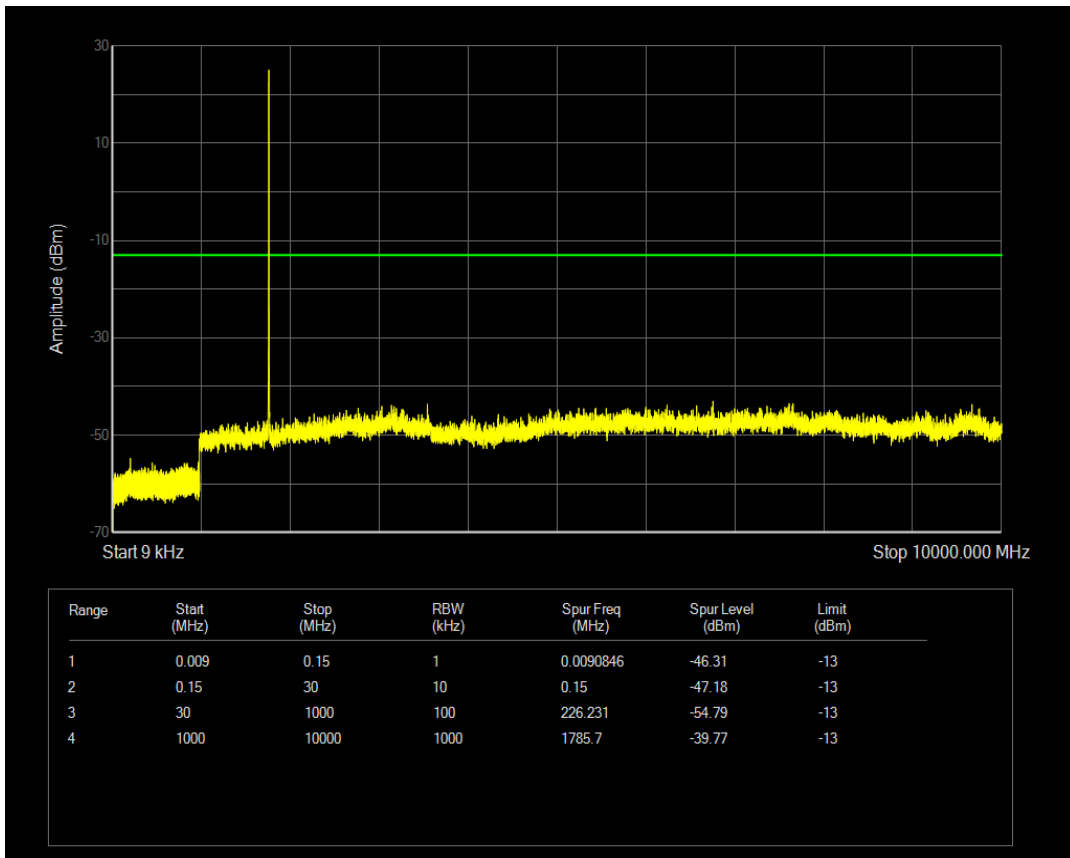

Band66 QPSK BW=1.4MHz Channel=132665 RB Size=6 Position=#0

Band66 QPSK BW=20MHz Channel=132072 RB Size=100 Position=#0