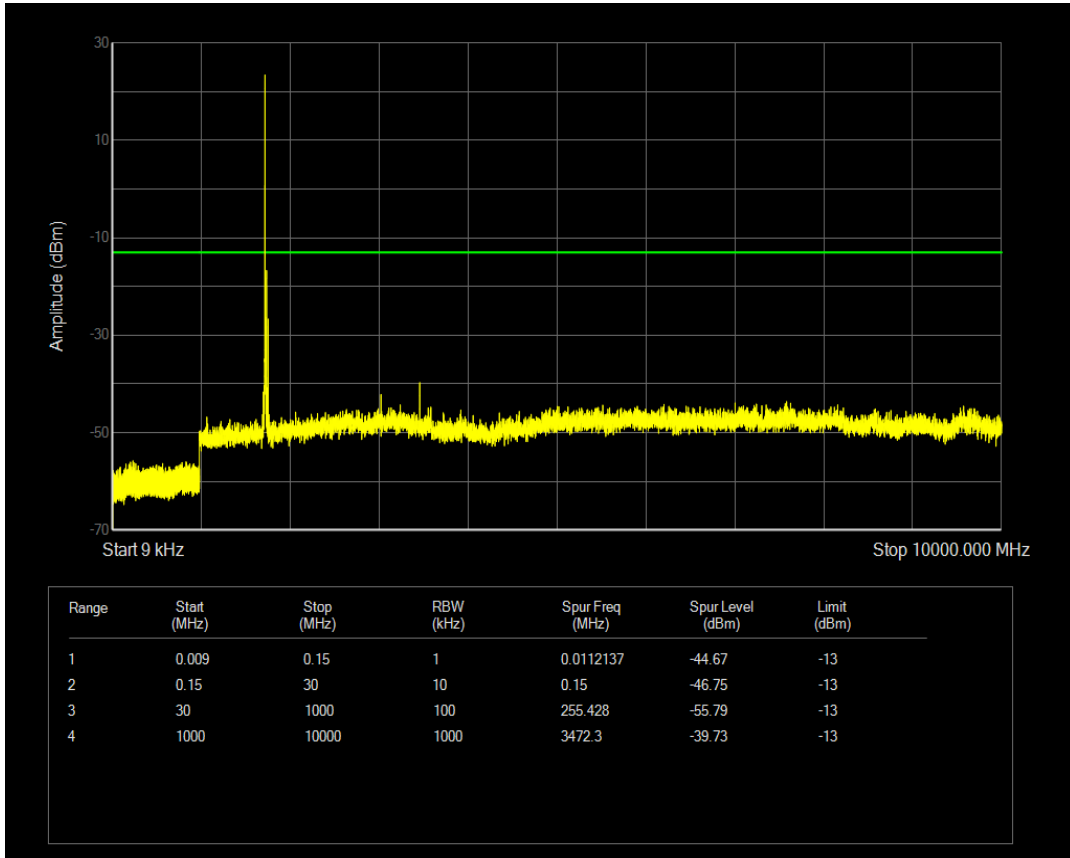

Band71 QPSK BW=20MHz Channel=133222 RB Size=1 Position=#0

Band71 QPSK BW=20MHz Channel=133322 RB Size=1 Position=#0

Band71 QPSK BW=20MHz Channel=133222 RB Size=100 Position=#0

Band71 QPSK BW=5MHz Channel=133447 RB Size=1 Position=#0

Band71 QPSK BW=5MHz Channel=133447 RB Size=25 Position=#0

Band71 QPSK BW=5MHz Channel=133297 RB Size=1 Position=#0

Band71 QPSK BW=5MHz Channel=133297 RB Size=25 Position=#0

Band4 QPSK BW=3MHz Channel=19965 RB Size=15 Position=#0

Band4 QPSK BW=3MHz Channel=19965 RB Size=1 Position=#0

Band4 QPSK BW=20MHz Channel=20175 RB Size=100 Position=#0

Band4 QPSK BW=20MHz Channel=20050 RB Size=1 Position=#0

Band4 QPSK BW=15MHz Channel=20325 RB Size=75 Position=#0