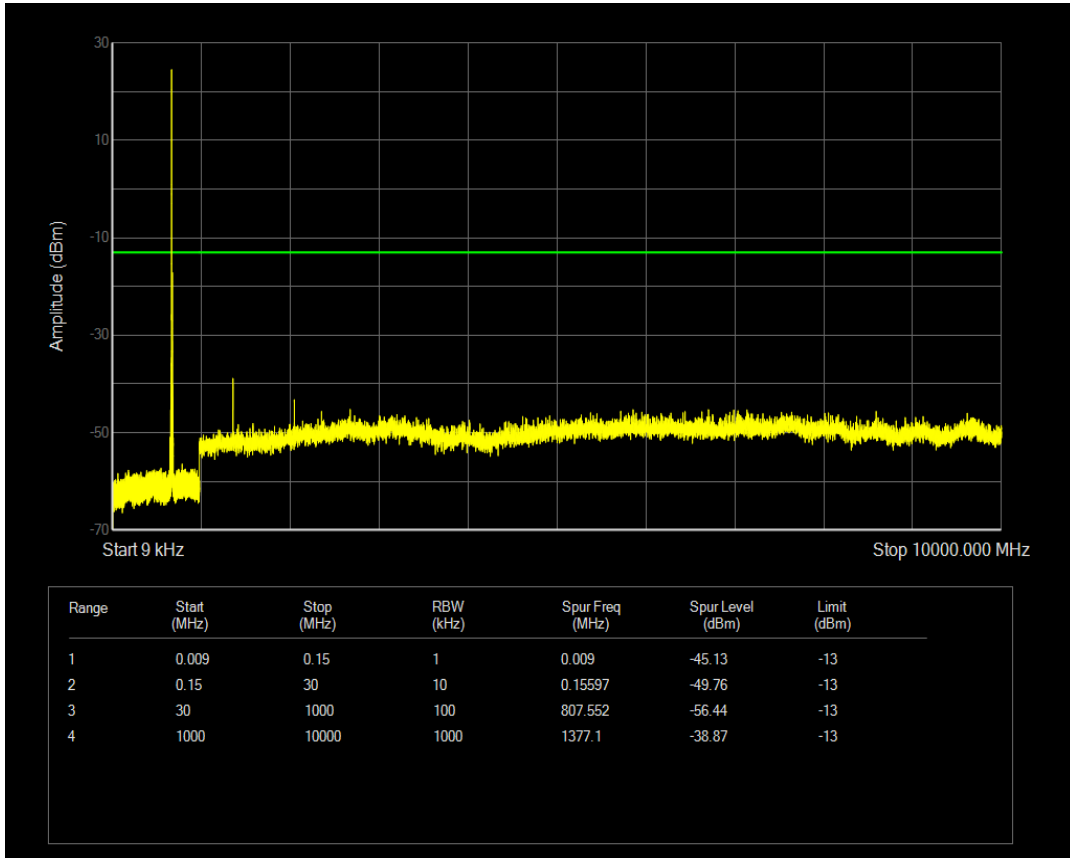

Band71 QPSK BW=10MHz Channel=133422 RB Size=50 Position=#0

Band71 QPSK BW=10MHz Channel=133297 RB Size=1 Position=#0

Band71 QPSK BW=10MHz Channel=133172 RB Size=50 Position=#0

Band71 QPSK BW=10MHz Channel=133422 RB Size=1 Position=#0

Band71 QPSK BW=10MHz Channel=133297 RB Size=50 Position=#0

Band71 QPSK BW=20MHz Channel=133372 RB Size=1 Position=#0

Band71 QPSK BW=20MHz Channel=133322 RB Size=100 Position=#0

Band71 QPSK BW=20MHz Channel=133372 RB Size=100 Position=#0