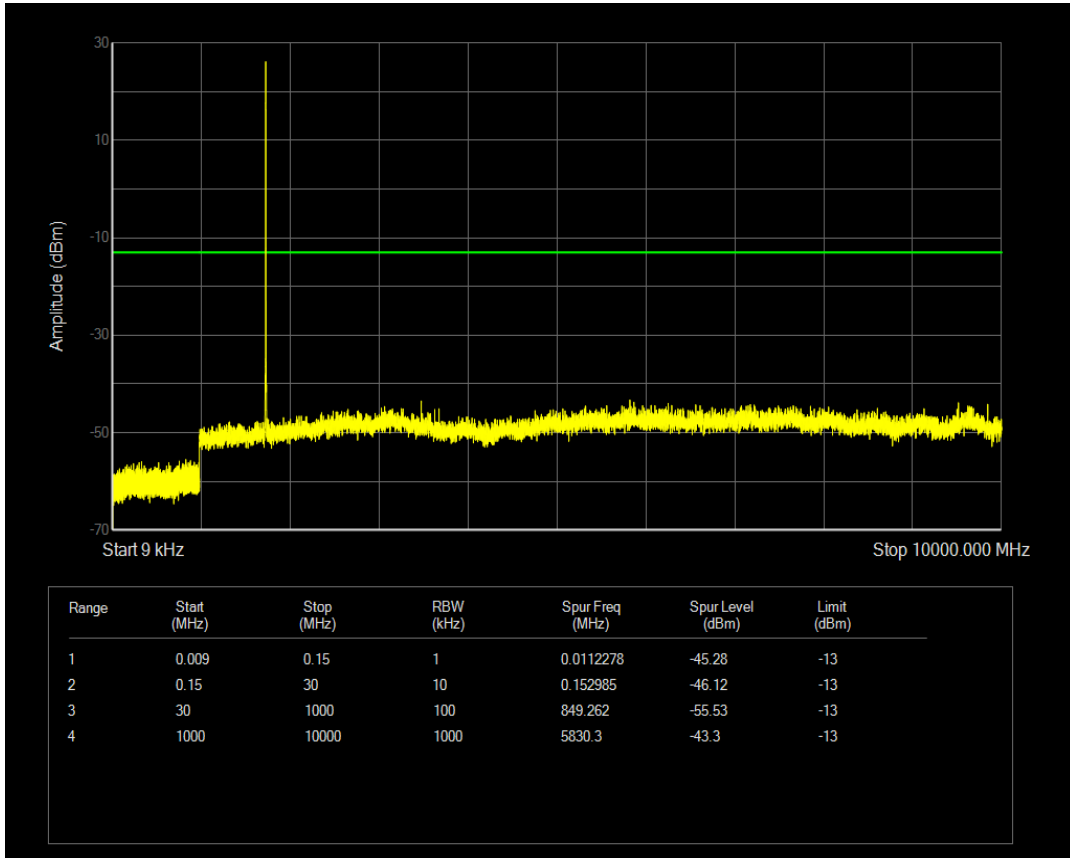

Band66 QPSK BW=10MHz Channel=132622 RB Size=50 Position=#0

Band66 QPSK BW=10MHz Channel=132622 RB Size=1 Position=#0

Band66 QPSK BW=1.4MHz Channel=132322 RB Size=6 Position=#0

Band66 QPSK BW=1.4MHz Channel=132322 RB Size=1 Position=#0

Band66 QPSK BW=1.4MHz Channel=132665 RB Size=1 Position=#0

Band66 QPSK BW=10MHz Channel=132022 RB Size=1 Position=#0

Band66 QPSK BW=1.4MHz Channel=132665 RB Size=6 Position=#0

Band66 QPSK BW=20MHz Channel=132072 RB Size=100 Position=#0