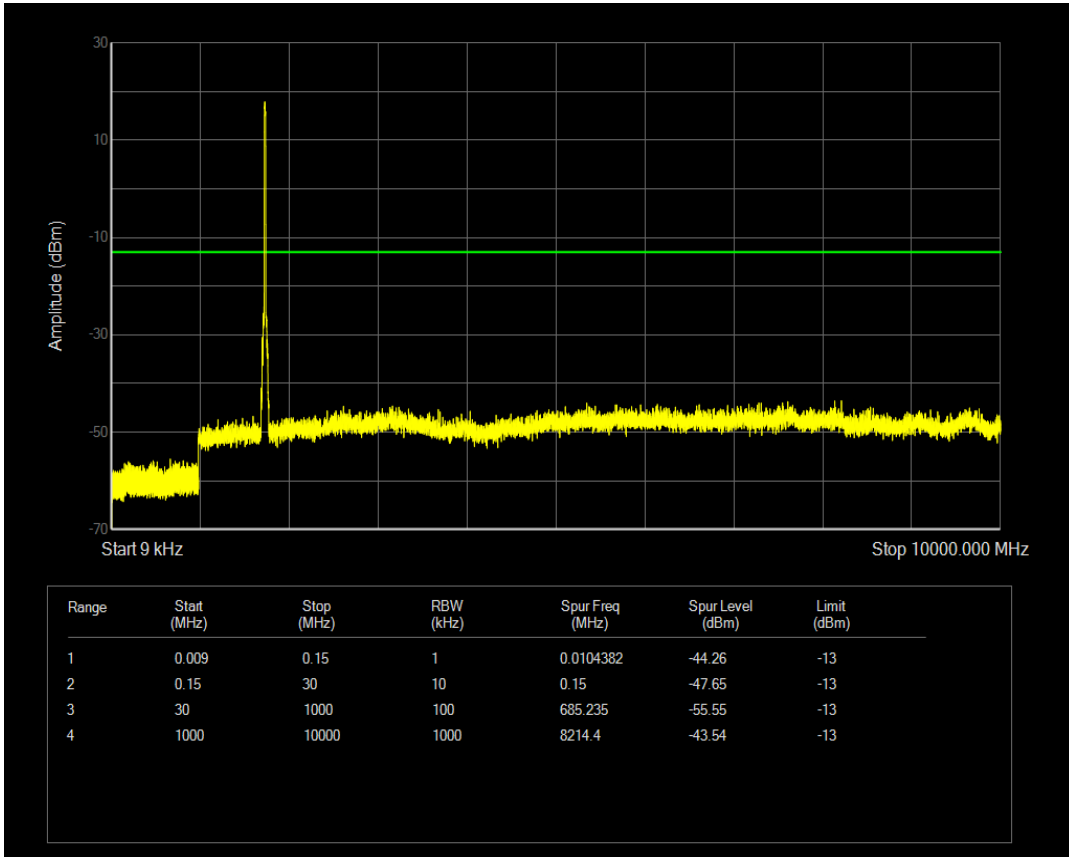

Band71 QPSK BW=5MHz Channel=133447 RB Size=25 Position=#0

Band71 QPSK BW=5MHz Channel=133297 RB Size=1 Position=#0

Band71 QPSK BW=5MHz Channel=133297 RB Size=25 Position=#0

Band4 QPSK BW=3MHz Channel=19965 RB Size=15 Position=#0

Band4 QPSK BW=3MHz Channel=19965 RB Size=1 Position=#0

Band4 QPSK BW=20MHz Channel=20175 RB Size=100 Position=#0

Band4 QPSK BW=20MHz Channel=20050 RB Size=1 Position=#0

Band4 QPSK BW=15MHz Channel=20325 RB Size=75 Position=#0

Band4 QPSK BW=20MHz Channel=20175 RB Size=1 Position=#0

Band4 QPSK BW=20MHz Channel=20050 RB Size=100 Position=#0

Band4 QPSK BW=5MHz Channel=20175 RB Size=1 Position=#0

Band4 QPSK BW=5MHz Channel=19975 RB Size=25 Position=#0

Band4 QPSK BW=5MHz Channel=20175 RB Size=25 Position=#0