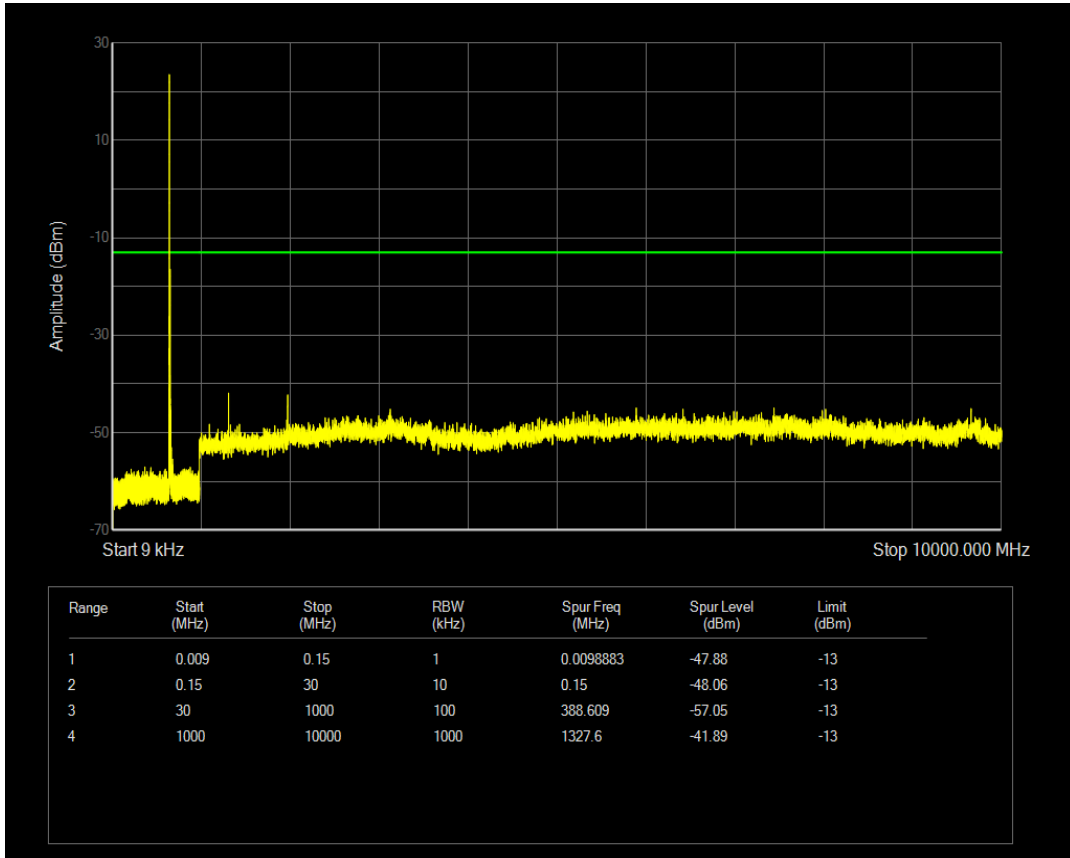

Band66 QPSK BW=5MHz Channel=132647 RB Size=25 Position=#0

Band66 QPSK BW=5MHz Channel=132647 RB Size=1 Position=#0

Band66 QPSK BW=5MHz Channel=132322 RB Size=25 Position=#0

Band71 QAM16 BW=10MHz Channel=133172 RB Size=1 Position=#0