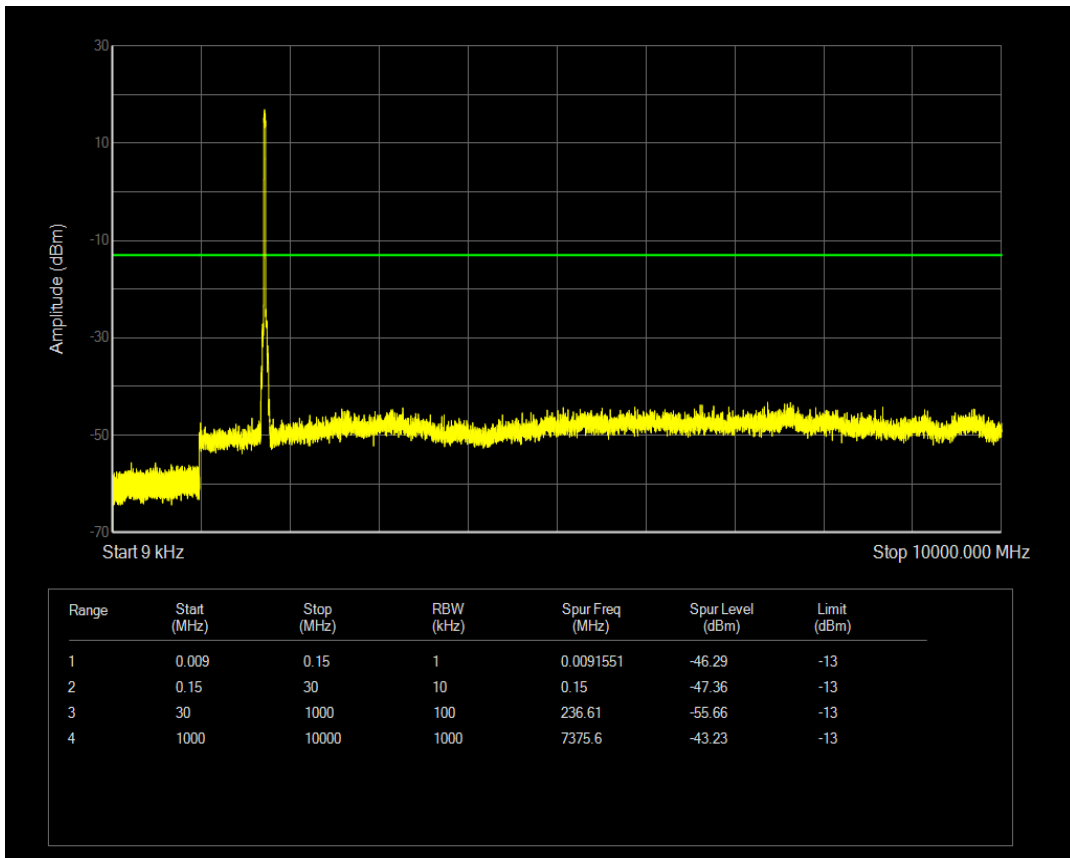

Band71 QPSK BW=20MHz Channel=133222 RB Size=1 Position=#0

Band71 QPSK BW=20MHz Channel=133322 RB Size=1 Position=#0

Band71 QPSK BW=20MHz Channel=133222 RB Size=100 Position=#0

Band71 QPSK BW=5MHz Channel=133447 RB Size=1 Position=#0

Band71 QPSK BW=5MHz Channel=133447 RB Size=25 Position=#0

Band71 QPSK BW=5MHz Channel=133297 RB Size=1 Position=#0

Band71 QPSK BW=5MHz Channel=133297 RB Size=25 Position=#0

Band4 QPSK BW=3MHz Channel=19965 RB Size=15 Position=#0

Band4 QPSK BW=3MHz Channel=19965 RB Size=1 Position=#0

Band4 QPSK BW=20MHz Channel=20175 RB Size=100 Position=#0

Band4 QPSK BW=20MHz Channel=20050 RB Size=1 Position=#0

Band4 QPSK BW=15MHz Channel=20325 RB Size=75 Position=#0