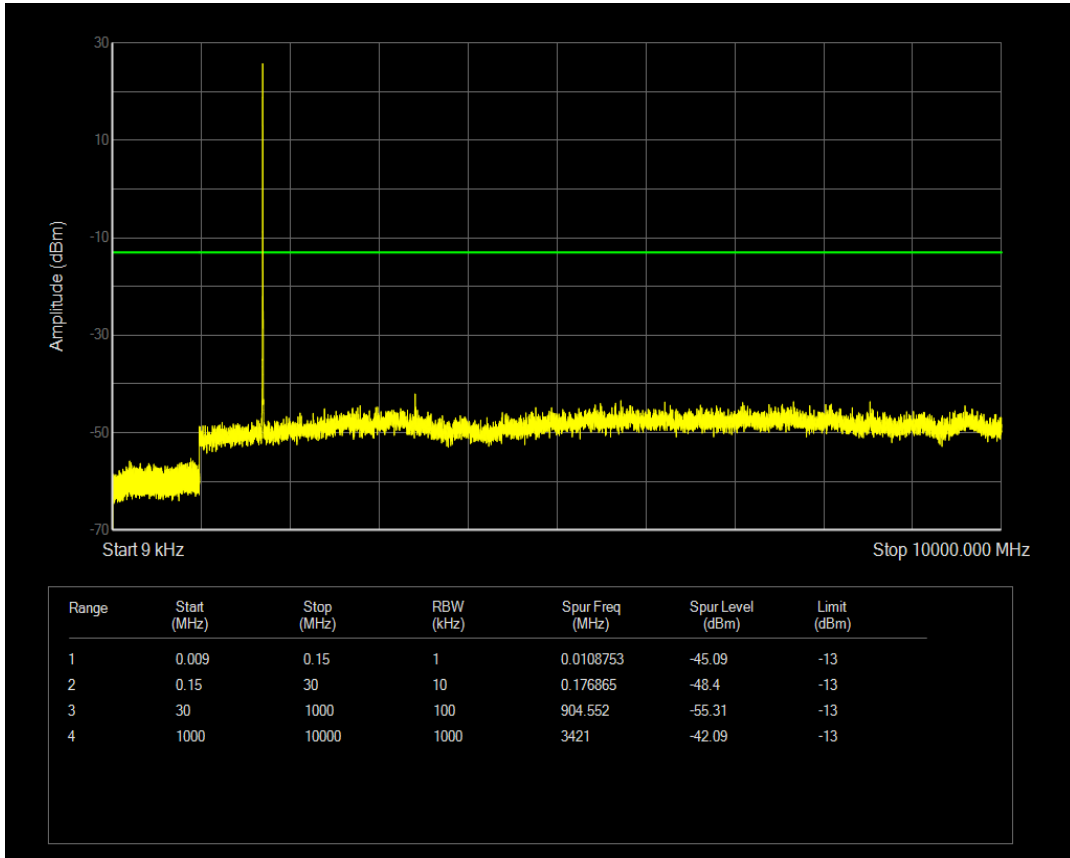

Band71 QPSK BW=20MHz Channel=133222 RB Size=1 Position=#0

Band71 QPSK BW=20MHz Channel=133322 RB Size=1 Position=#0

Band71 QPSK BW=20MHz Channel=133222 RB Size=100 Position=#0

Band71 QPSK BW=5MHz Channel=133447 RB Size=1 Position=#0

Band71 QPSK BW=5MHz Channel=133447 RB Size=25 Position=#0

Band71 QPSK BW=5MHz Channel=133297 RB Size=1 Position=#0

Band71 QPSK BW=5MHz Channel=133297 RB Size=25 Position=#0

Band4 QPSK BW=3MHz Channel=19965 RB Size=15 Position=#0

Band4 QPSK BW=3MHz Channel=19965 RB Size=1 Position=#0

Band4 QPSK BW=20MHz Channel=20175 RB Size=100 Position=#0

Band4 QPSK BW=20MHz Channel=20050 RB Size=1 Position=#0

Band4 QPSK BW=15MHz Channel=20325 RB Size=75 Position=#0