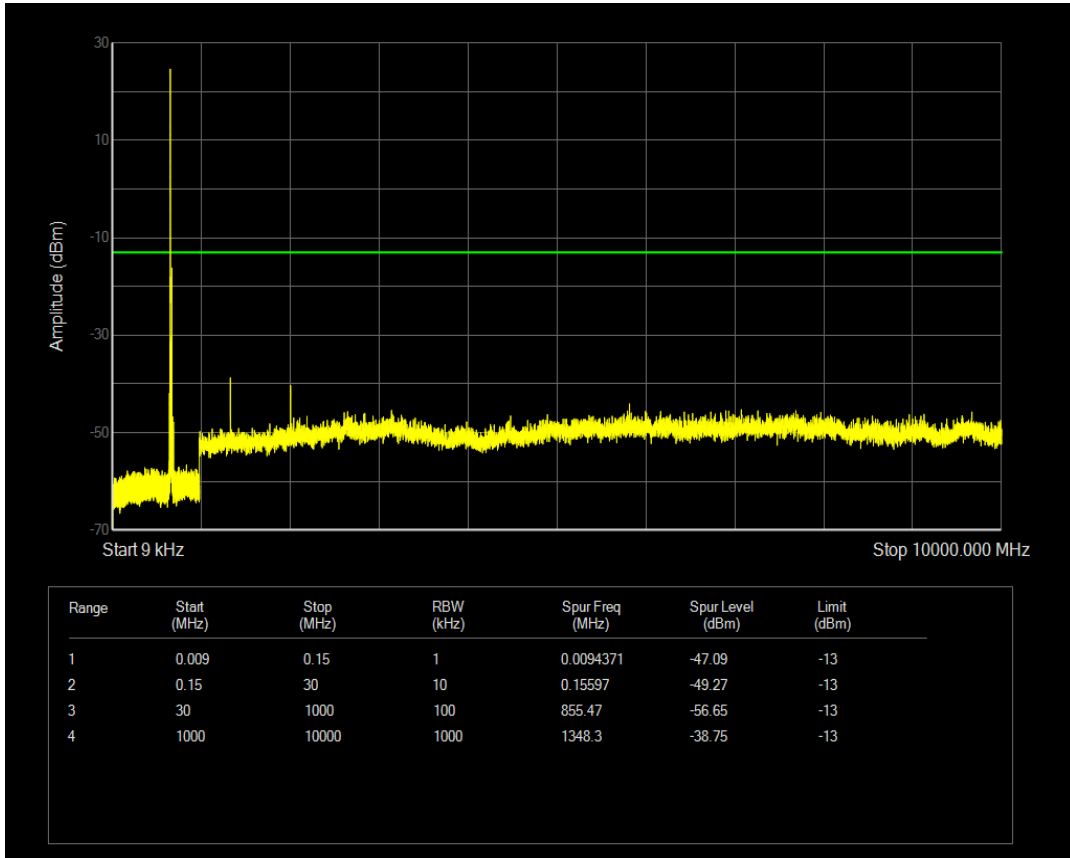

Band71 QPSK BW=10MHz Channel=133297 RB Size=50 Position=#0

Band71 QPSK BW=20MHz Channel=133372 RB Size=1 Position=#0

Band71 QPSK BW=20MHz Channel=133322 RB Size=100 Position=#0

Band71 QPSK BW=20MHz Channel=133372 RB Size=100 Position=#0

Band71 QPSK BW=5MHz Channel=133147 RB Size=25 Position=#0

Band71 QPSK BW=5MHz Channel=133147 RB Size=1 Position=#0

Band71 QPSK BW=15MHz Channel=133397 RB Size=75 Position=#0

Band71 QPSK BW=15MHz Channel=133397 RB Size=1 Position=#0

Band71 QPSK BW=20MHz Channel=133222 RB Size=1 Position=#0

Band71 QPSK BW=20MHz Channel=133322 RB Size=1 Position=#0

Band71 QPSK BW=20MHz Channel=133222 RB Size=100 Position=#0

Band71 QPSK BW=5MHz Channel=133447 RB Size=1 Position=#0