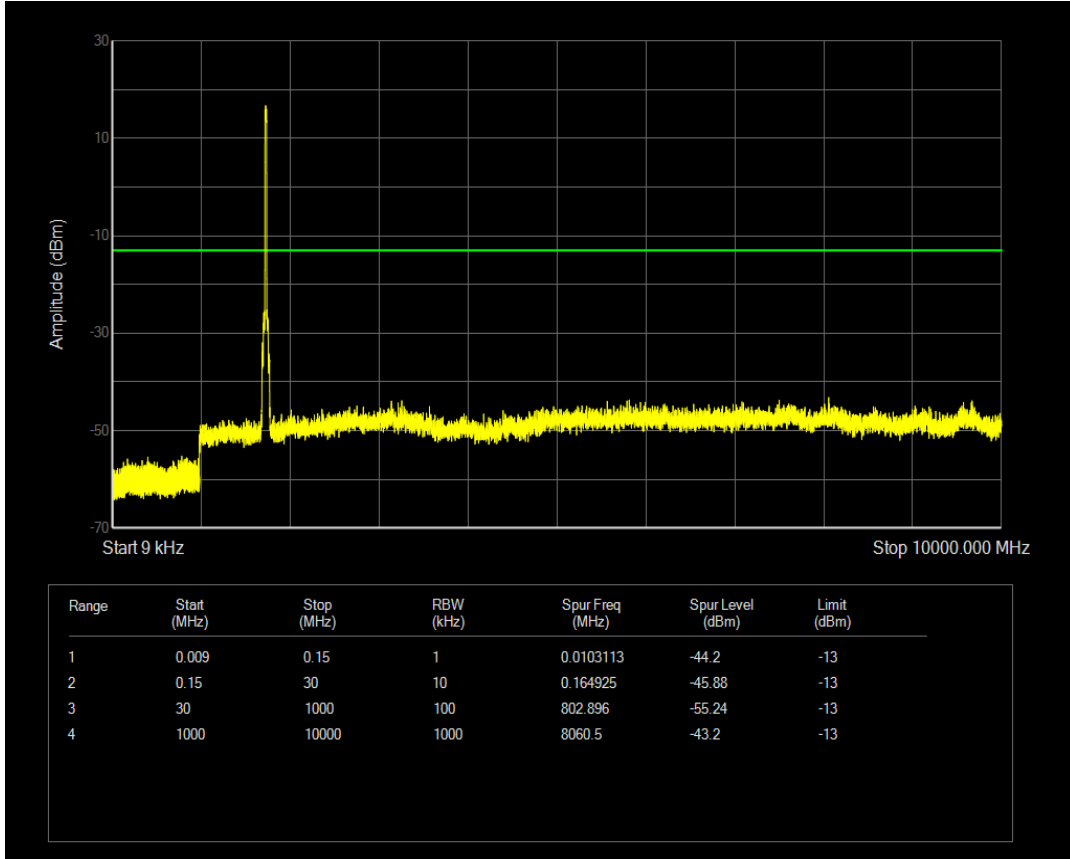

Band66 QPSK BW=20MHz Channel=132072 RB Size=1 Position=#0

Band66 QPSK BW=20MHz Channel=132322 RB Size=1 Position=#0

Band66 QPSK BW=20MHz Channel=132572 RB Size=1 Position=#0

Band66 QPSK BW=20MHz Channel=132322 RB Size=100 Position=#0