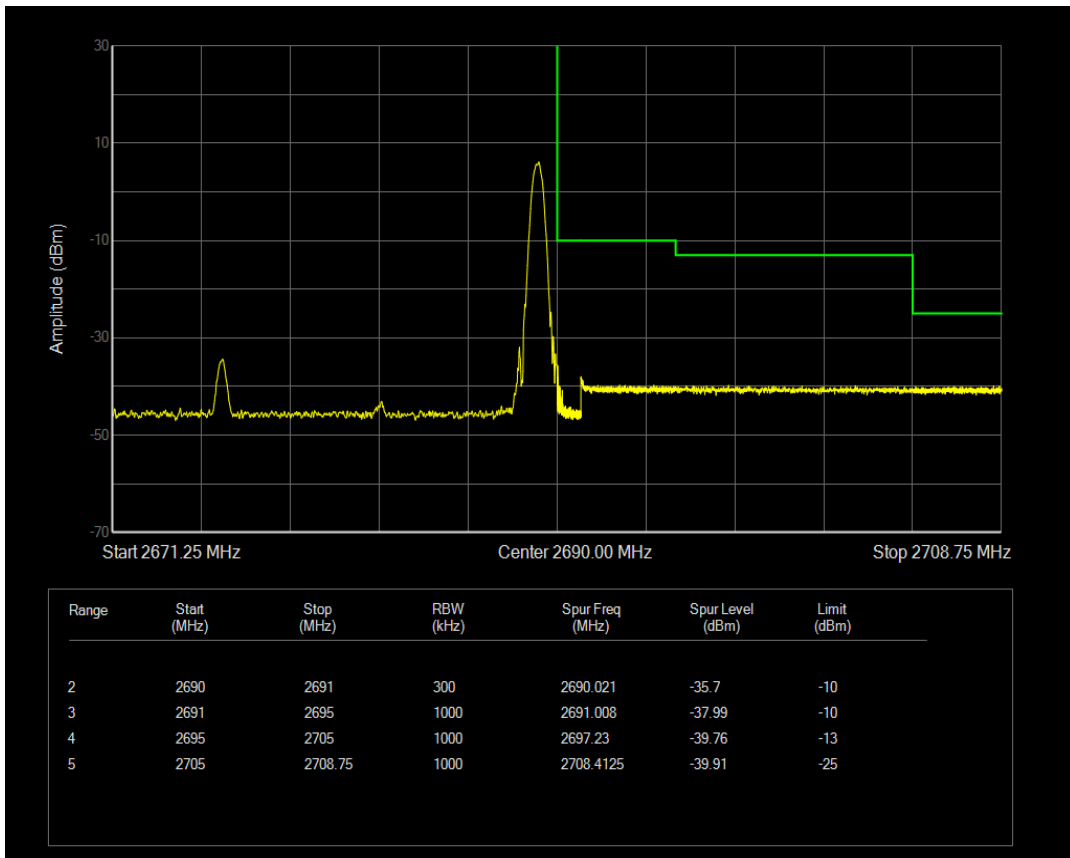

Band41 QPSK BW=15MHz Channel=41515 RB Size=1 Position=#Max

Band41 QPSK BW=15MHz Channel=41515 RB Size=1 Position=#0