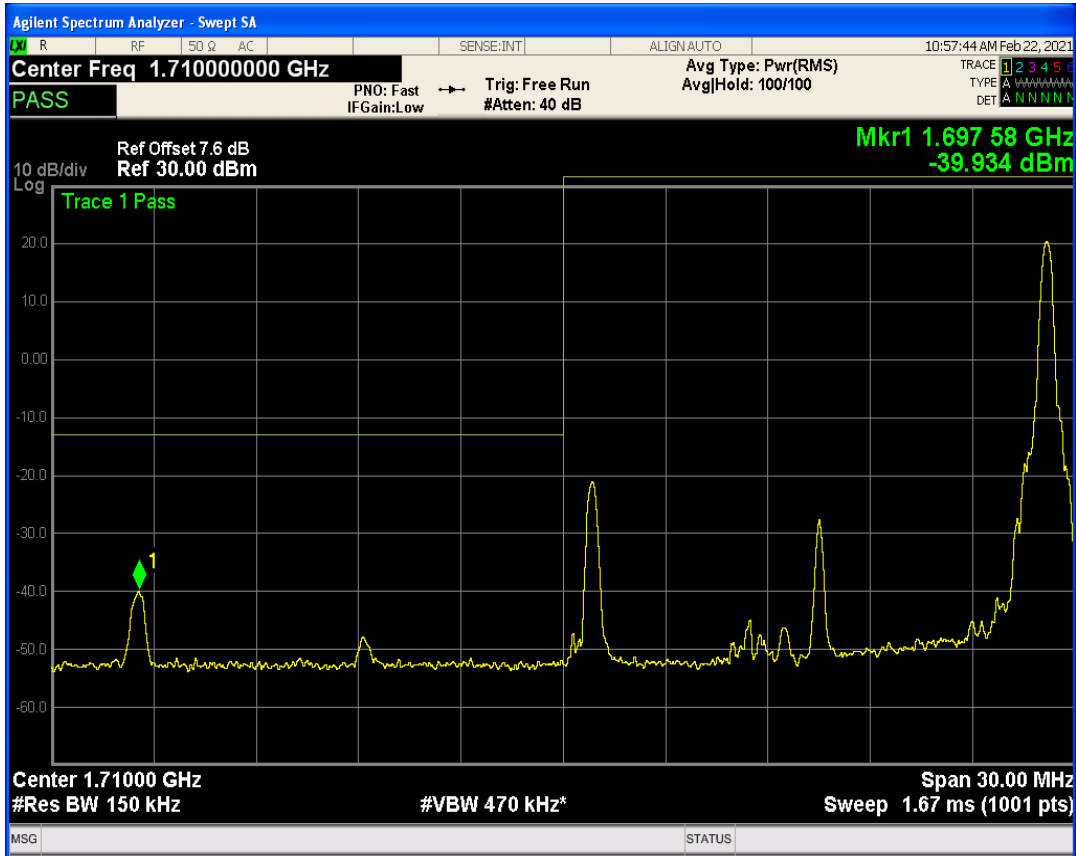

Band66 QPSK BW=1.4MHz Channel=132665 RB Size=6 Position=#0

Band66 QPSK BW=10MHz Channel=132022 RB Size=1 Position=#0

Band66 QPSK BW=15MHz Channel=132047 RB Size=1 Position=#0

Band66 QPSK BW=15MHz Channel=132047 RB Size=1 Position=#Max