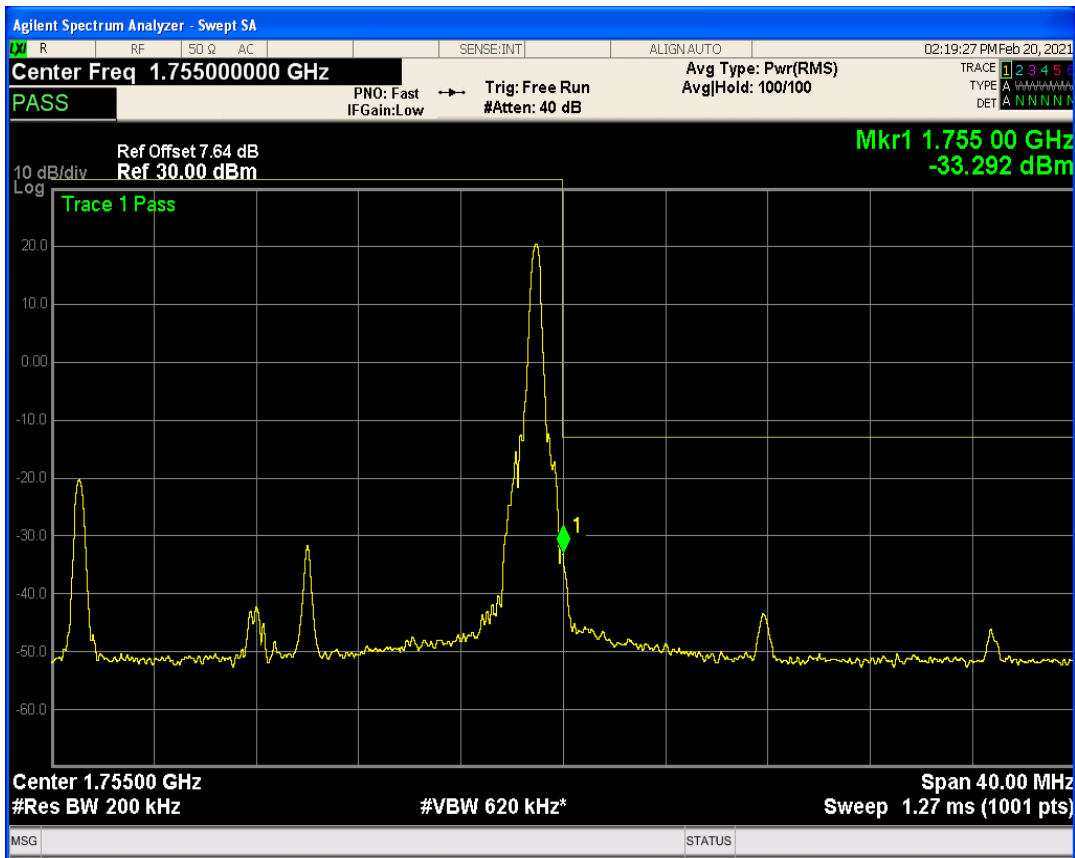

Band4 QPSK BW=20MHz Channel=20300 RB Size=1 Position=#Max

Band4 QPSK BW=3MHz Channel=19965 RB Size=1 Position=#0

Band4 QPSK BW=3MHz Channel=19965 RB Size=15 Position=#0

Band4 QPSK BW=3MHz Channel=19965 RB Size=1 Position=#Max