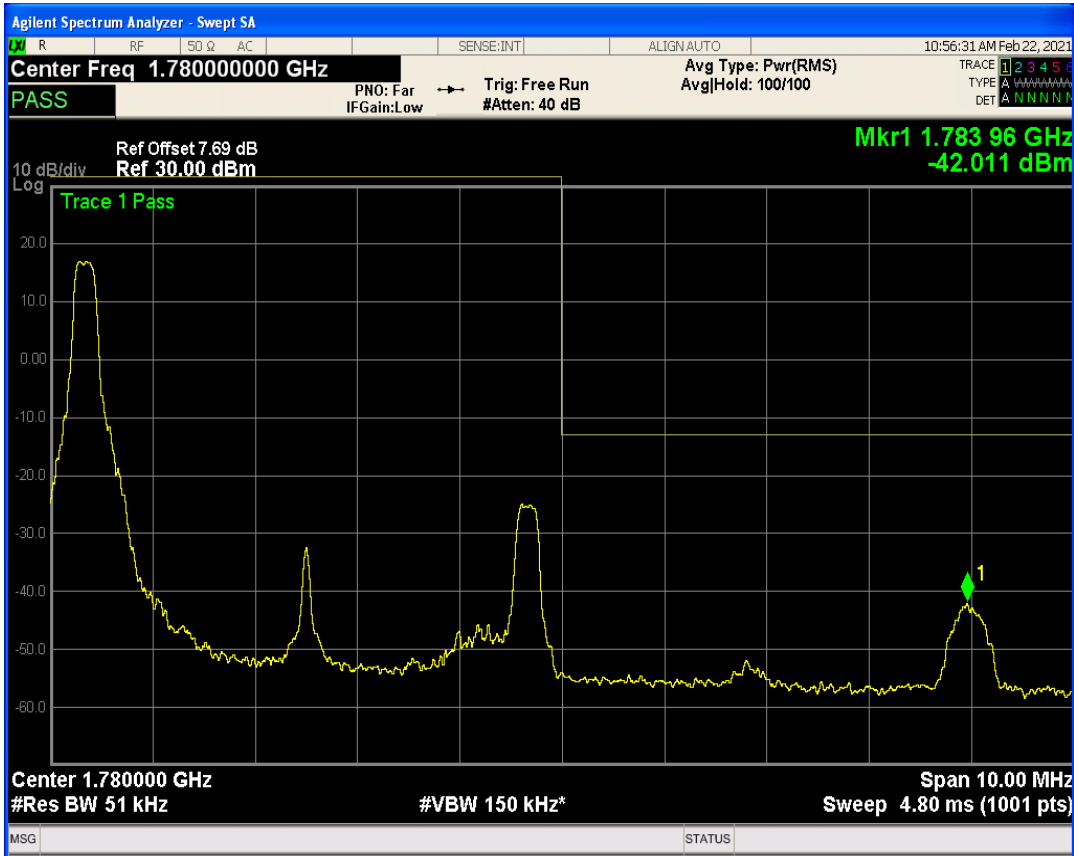

Band66 QPSK BW=20MHz Channel=132072 RB Size=100 Position=#0

Band66 QPSK BW=20MHz Channel=132572 RB Size=1 Position=#0

Band66 QPSK BW=20MHz Channel=132572 RB Size=1 Position=#Max

Band66 QPSK BW=5MHz Channel=132647 RB Size=1 Position=#0