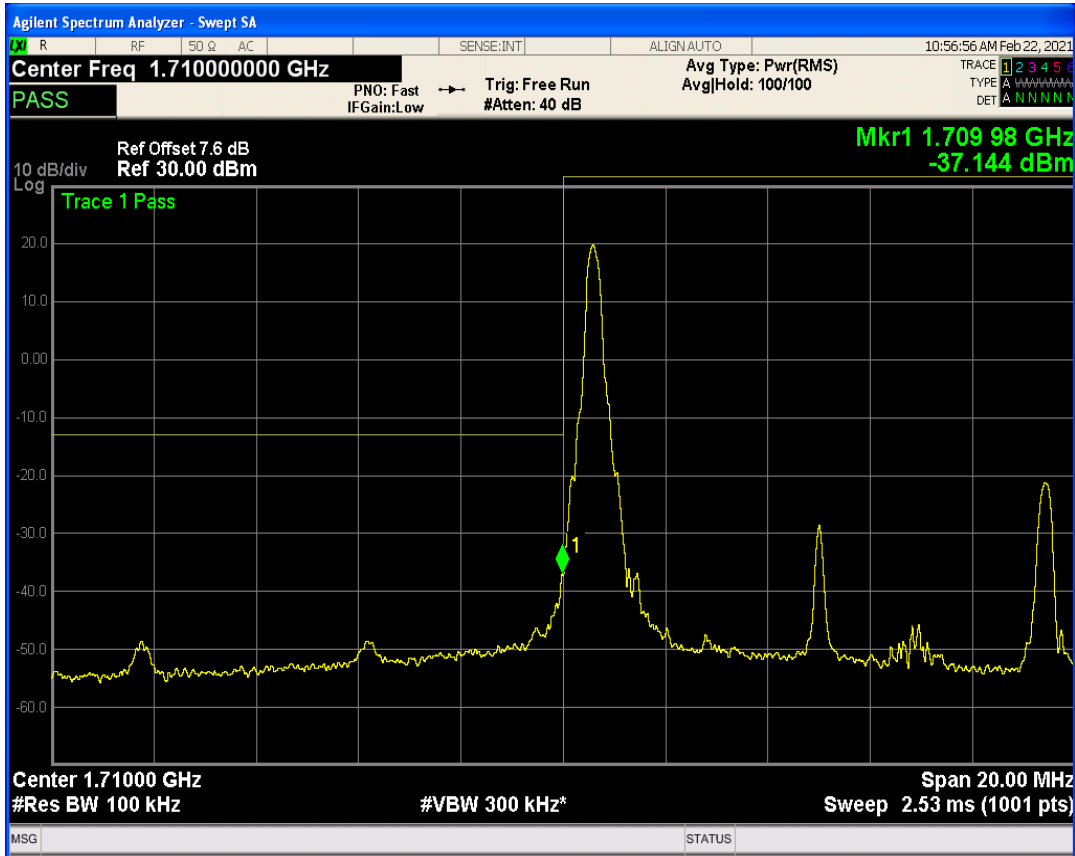

Band66 QPSK BW=10MHz Channel=132022 RB Size=1 Position=#0

Band66 QPSK BW=15MHz Channel=132047 RB Size=1 Position=#0