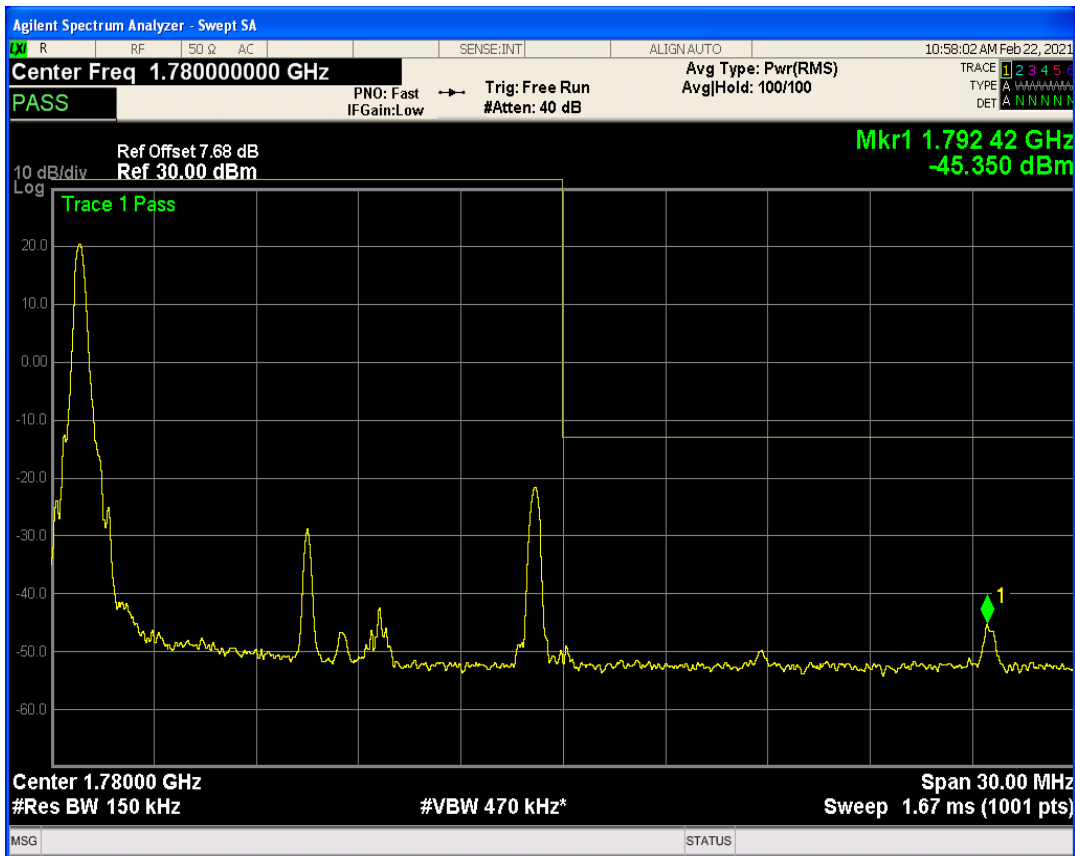

Band66 QPSK BW=15MHz Channel=132597 RB Size=1 Position=#0

Band66 QPSK BW=15MHz Channel=132597 RB Size=1 Position=#Max