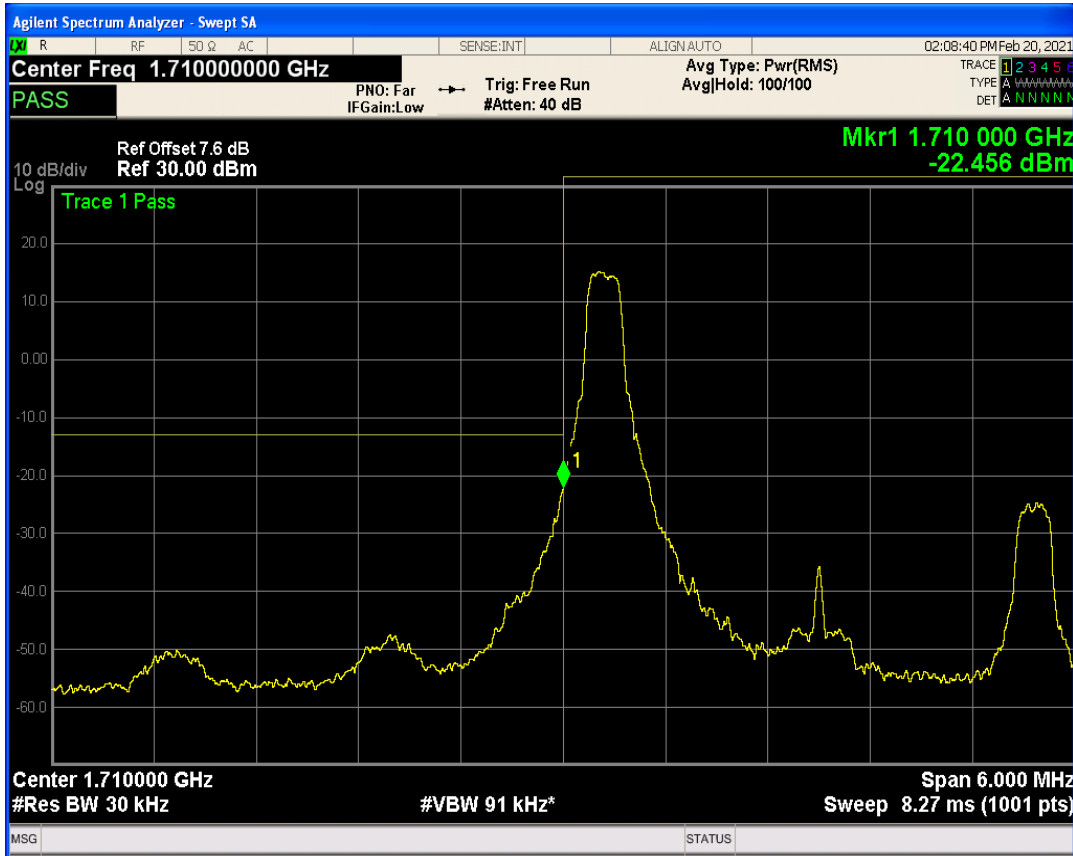

Band4 QPSK BW=20MHz Channel=20300 RB Size=1 Position=#Max

Band4 QPSK BW=3MHz Channel=19965 RB Size=1 Position=#0

Band4 QPSK BW=3MHz Channel=19965 RB Size=15 Position=#0

Band4 QPSK BW=3MHz Channel=19965 RB Size=1 Position=#Max