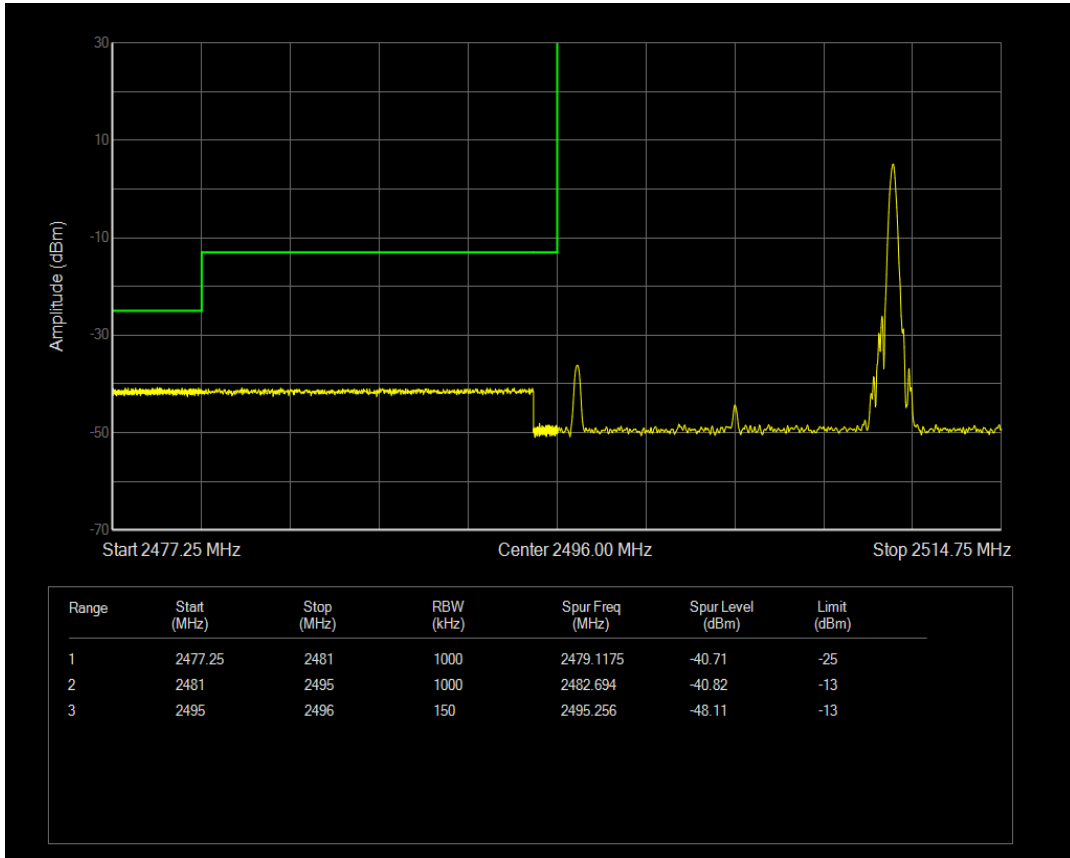

Band41 QPSK BW=15MHz Channel=39725 RB Size=1 Position=#0

Band41 QPSK BW=15MHz Channel=39725 RB Size=75 Position=#0

Band41 QPSK BW=15MHz Channel=39725 RB Size=1 Position=#Max

Band41 QAM16 BW=15MHz Channel=39725 RB Size=1 Position=#Max