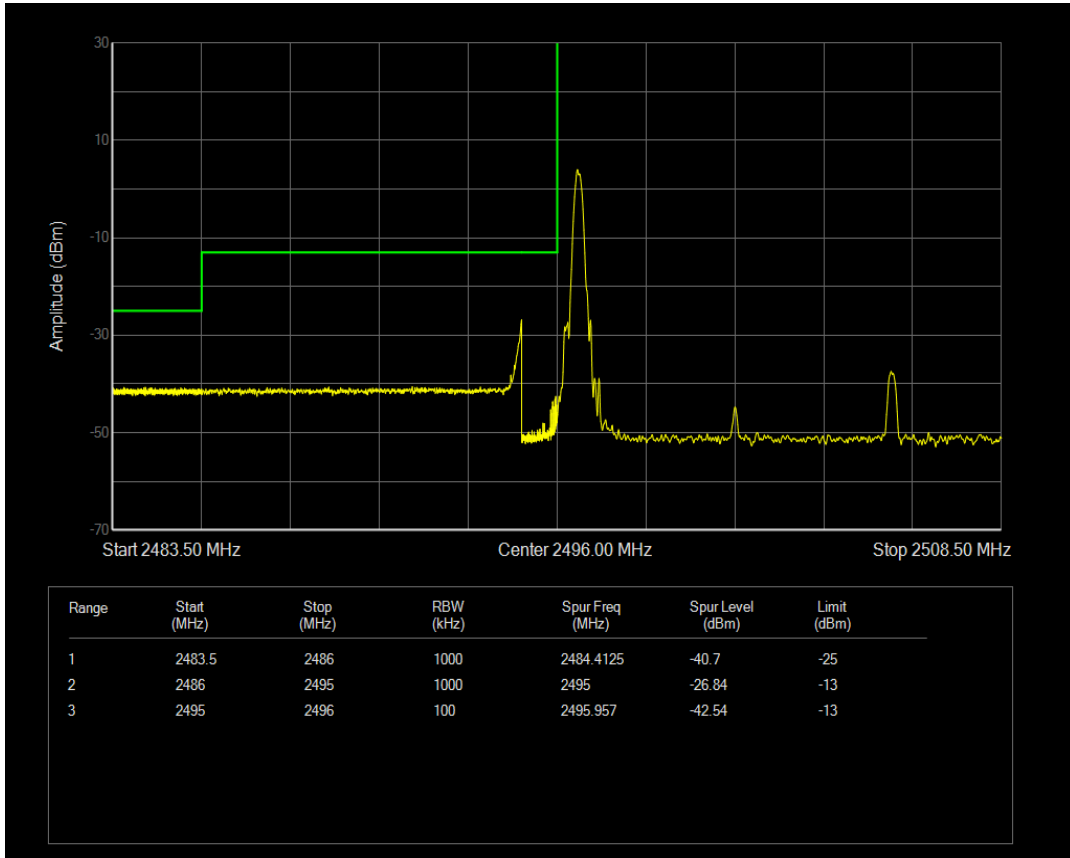

Band41 QPSK BW=10MHz Channel=39700 RB Size=1 Position=#0

Band41 QPSK BW=10MHz Channel=39700 RB Size=50 Position=#0

Band41 QPSK BW=10MHz Channel=39700 RB Size=1 Position=#Max

Band41 QAM16 BW=10MHz Channel=39700 RB Size=1 Position=#0