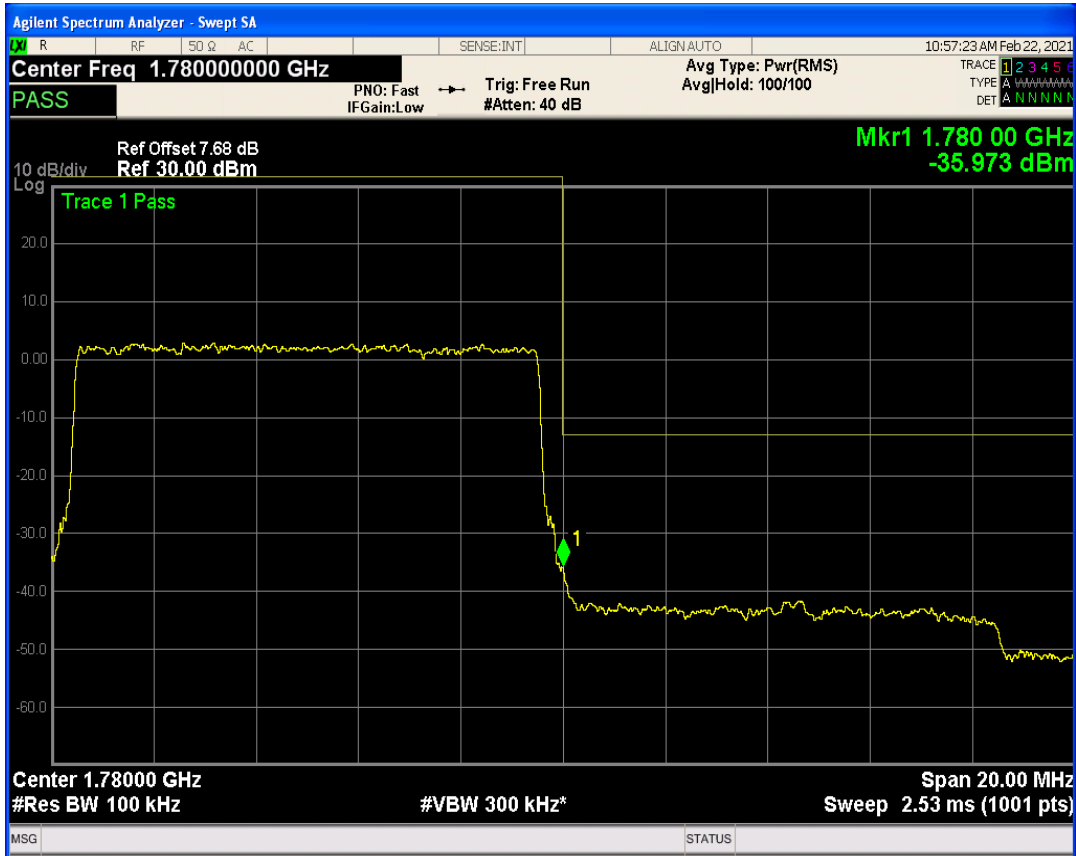

Band66 QPSK BW=10MHz Channel=132622 RB Size=50 Position=#0

Band66 QPSK BW=15MHz Channel=132597 RB Size=75 Position=#0