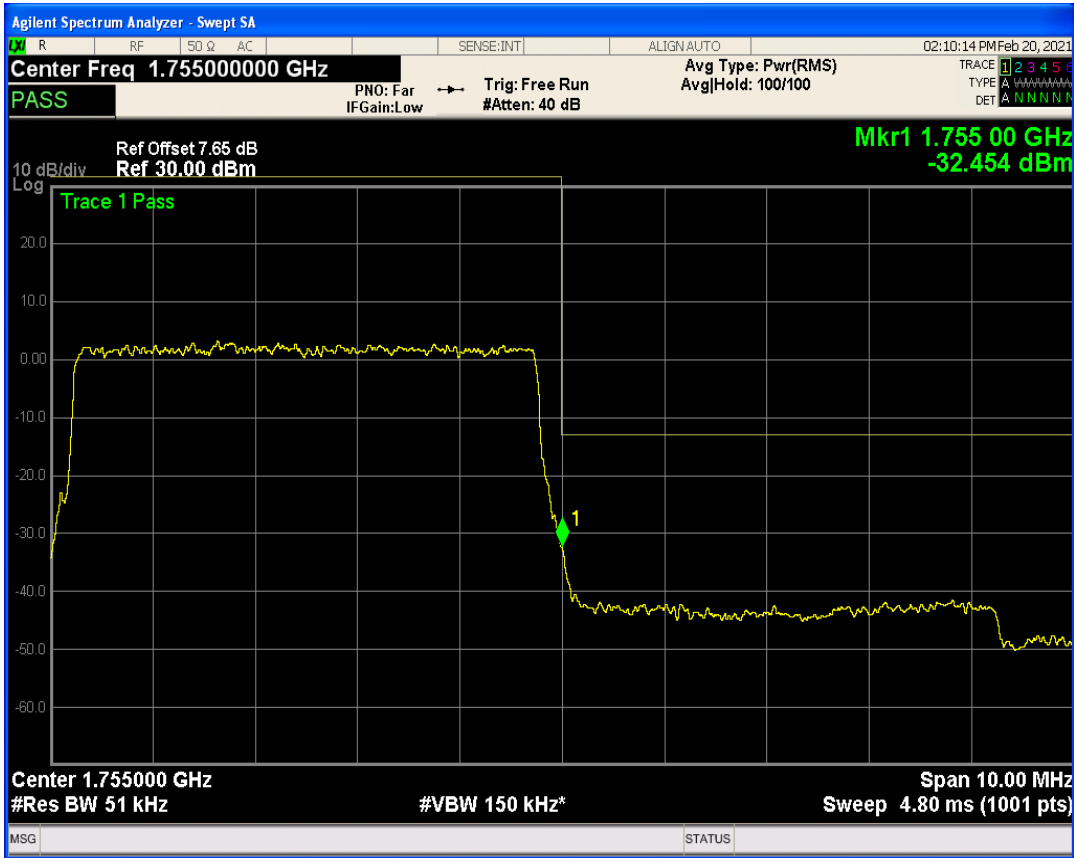

Band4 QPSK BW=5MHz Channel=20375 RB Size=25 Position=#0

Band4 QPSK BW=5MHz Channel=19975 RB Size=25 Position=#0