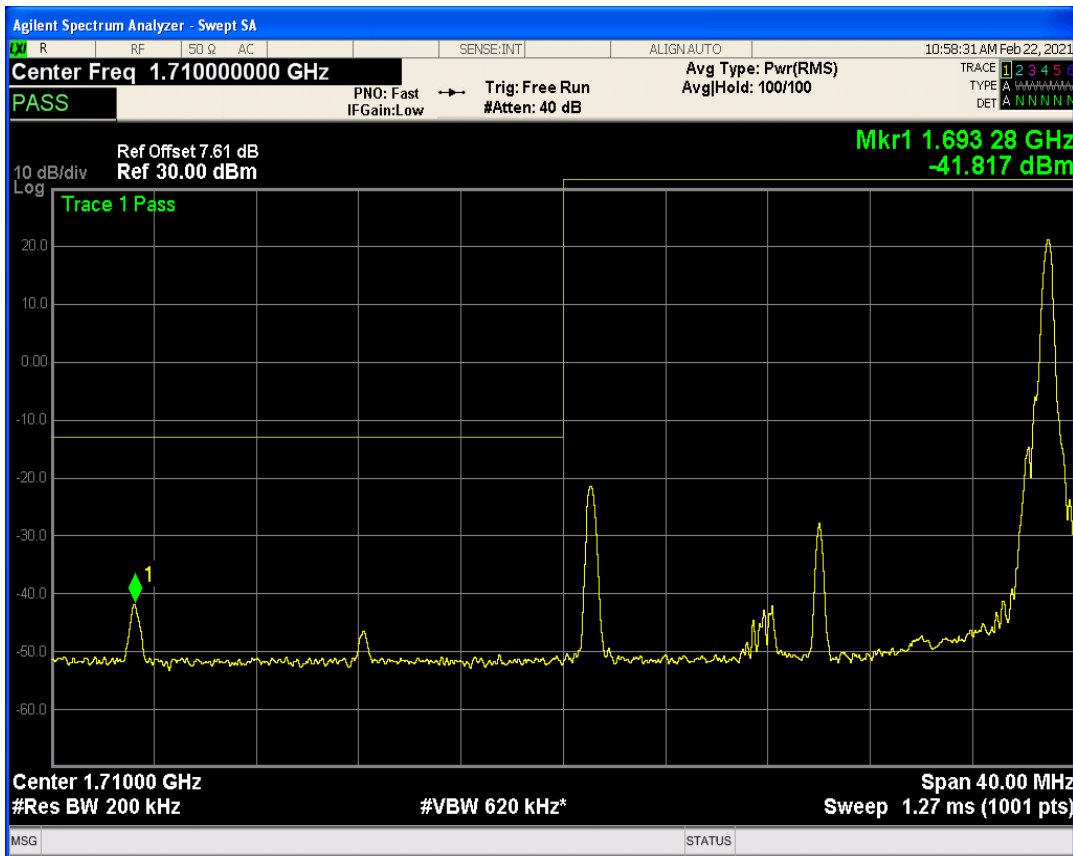

Band66 QPSK BW=20MHz Channel=132072 RB Size=1 Position=#Max

Band66 QPSK BW=15MHz Channel=132047 RB Size=75 Position=#0