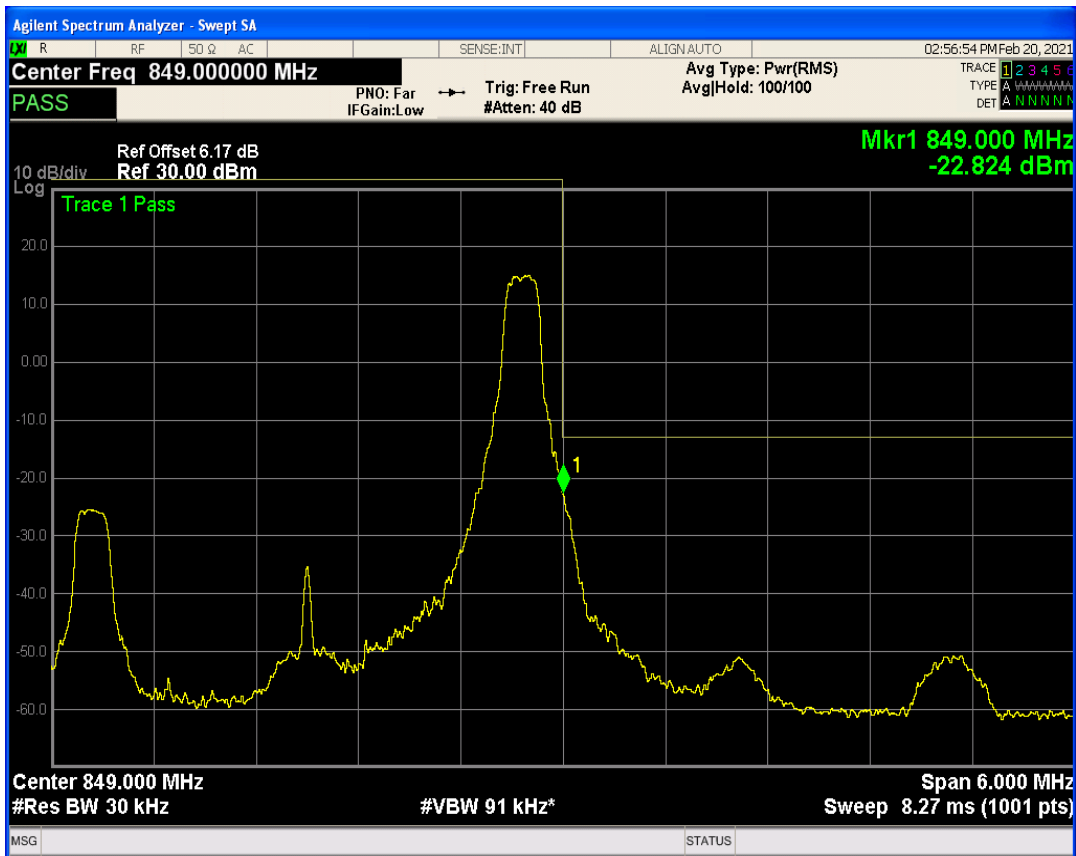

Band5 QPSK BW=3MHz Channel=20635 RB Size=1 Position=#Max

Band5 QPSK BW=5MHz Channel=20625 RB Size=25 Position=#0