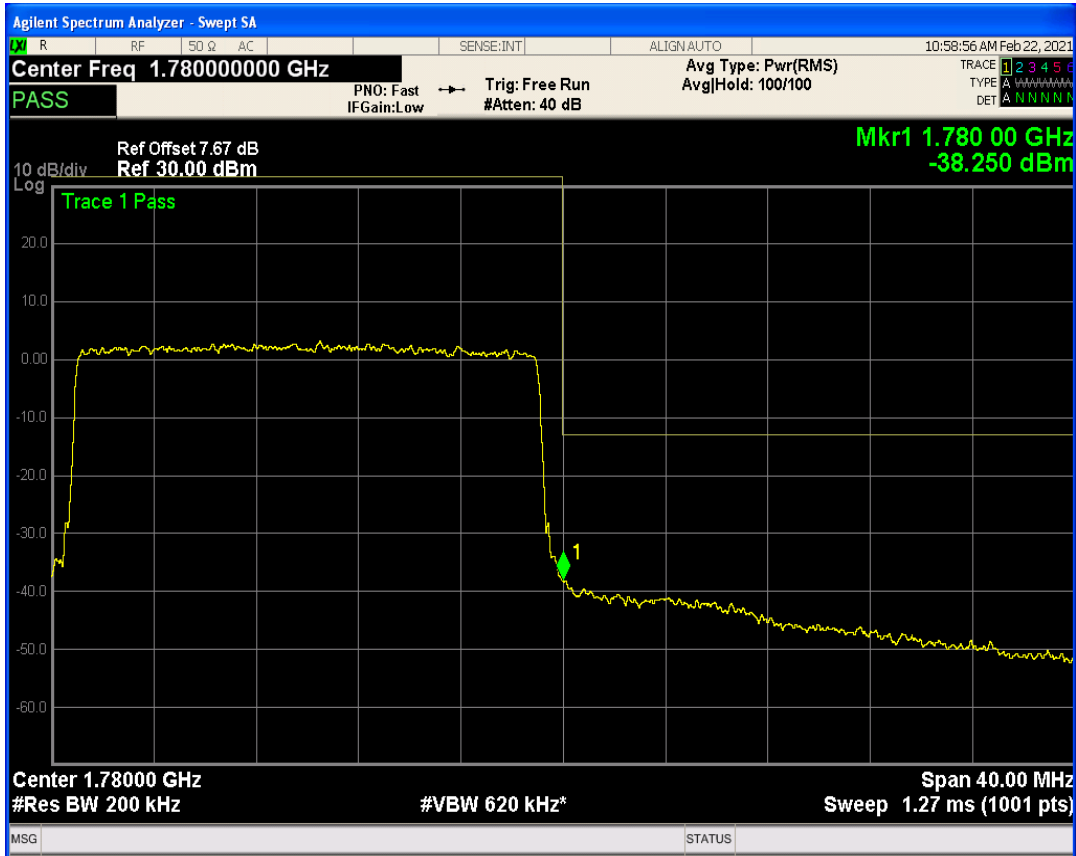

Band66 QPSK BW=3MHz Channel=131987 RB Size=1 Position=#0

Band66 QPSK BW=3MHz Channel=131987 RB Size=1 Position=#Max

Band66 QPSK BW=3MHz Channel=131987 RB Size=15 Position=#0

Band66 QPSK BW=20MHz Channel=132572 RB Size=100 Position=#0