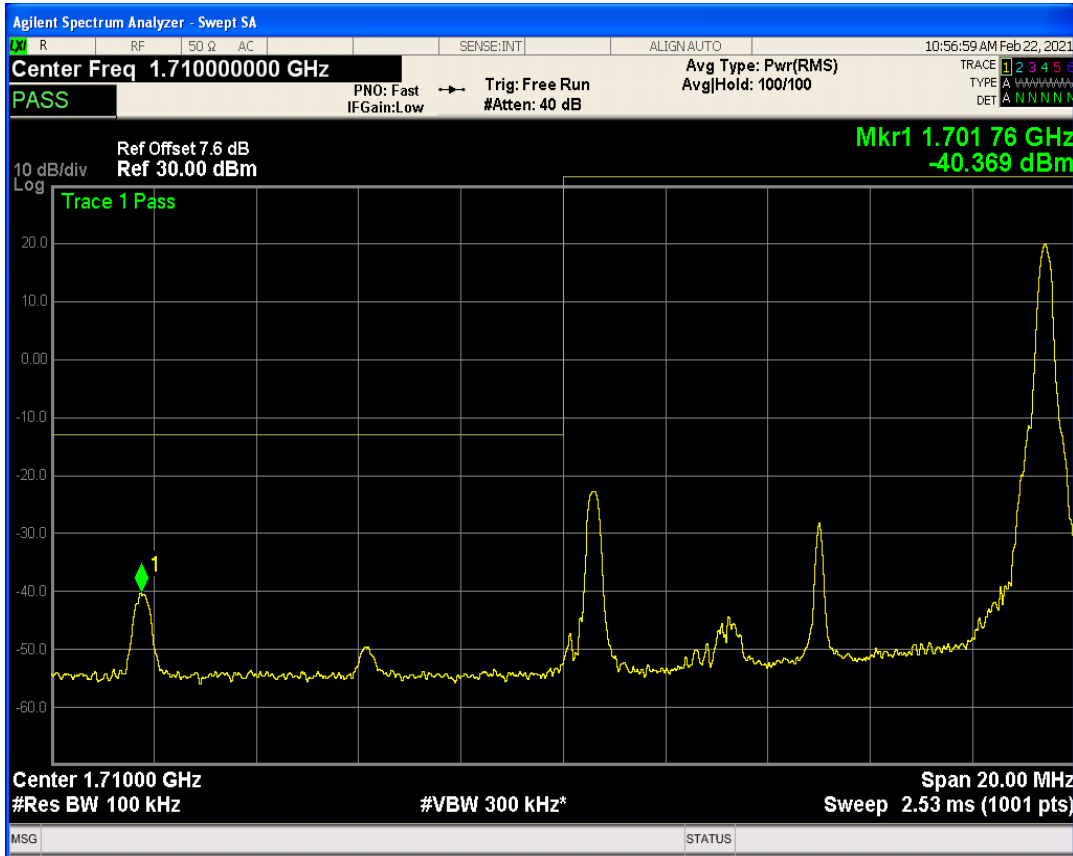

Band66 QPSK BW=1.4MHz Channel=131979 RB Size=6 Position=#0

Band66 QPSK BW=10MHz Channel=132022 RB Size=50 Position=#0

Band66 QPSK BW=10MHz Channel=132622 RB Size=1 Position=#0

Band66 QPSK BW=10MHz Channel=132022 RB Size=1 Position=#Max