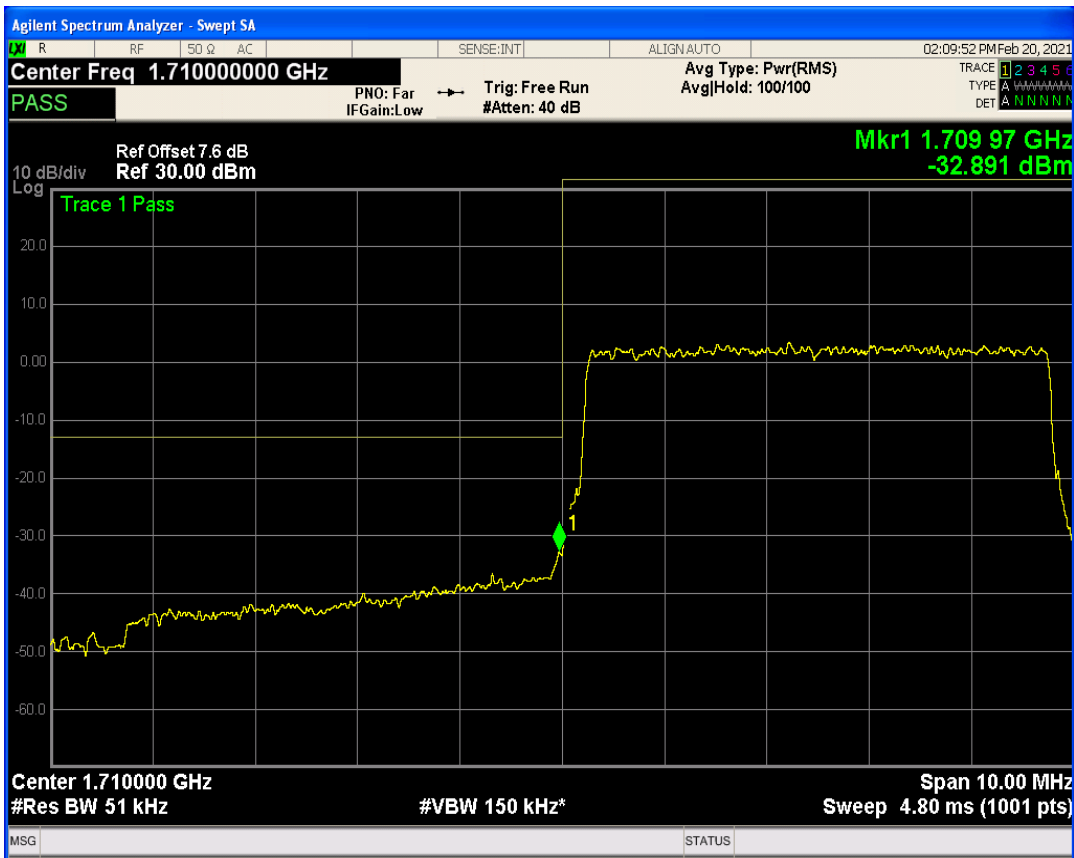

Band4 QPSK BW=20MHz Channel=20300 RB Size=1 Position=#Max

Band4 QPSK BW=3MHz Channel=19965 RB Size=1 Position=#0

Band4 QPSK BW=3MHz Channel=19965 RB Size=15 Position=#0

Band4 QPSK BW=3MHz Channel=19965 RB Size=1 Position=#Max

Band4 QPSK BW=5MHz Channel=20375 RB Size=1 Position=#Max

Band4 QPSK BW=5MHz Channel=20375 RB Size=25 Position=#0

Band4 QPSK BW=5MHz Channel=19975 RB Size=25 Position=#0

Band4 QPSK BW=5MHz Channel=20375 RB Size=1 Position=#0