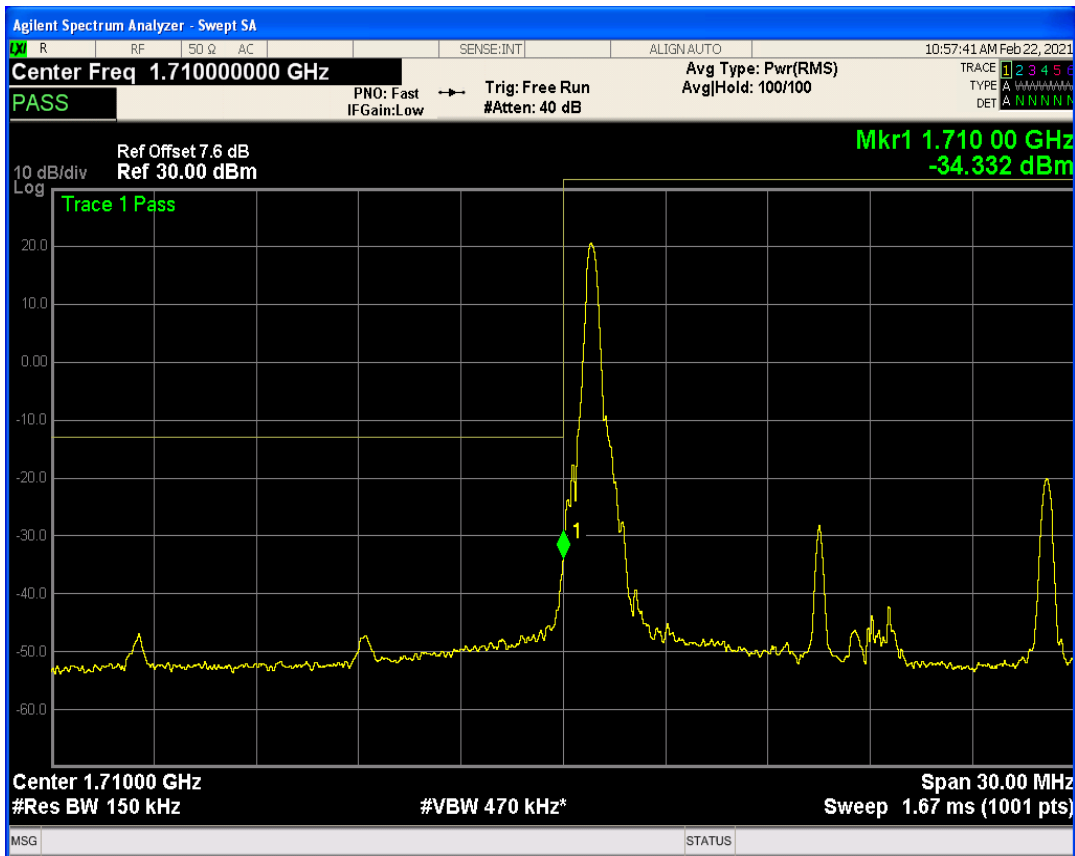

Band66 QPSK BW=15MHz Channel=132047 RB Size=1 Position=#0

Band66 QPSK BW=15MHz Channel=132047 RB Size=1 Position=#Max