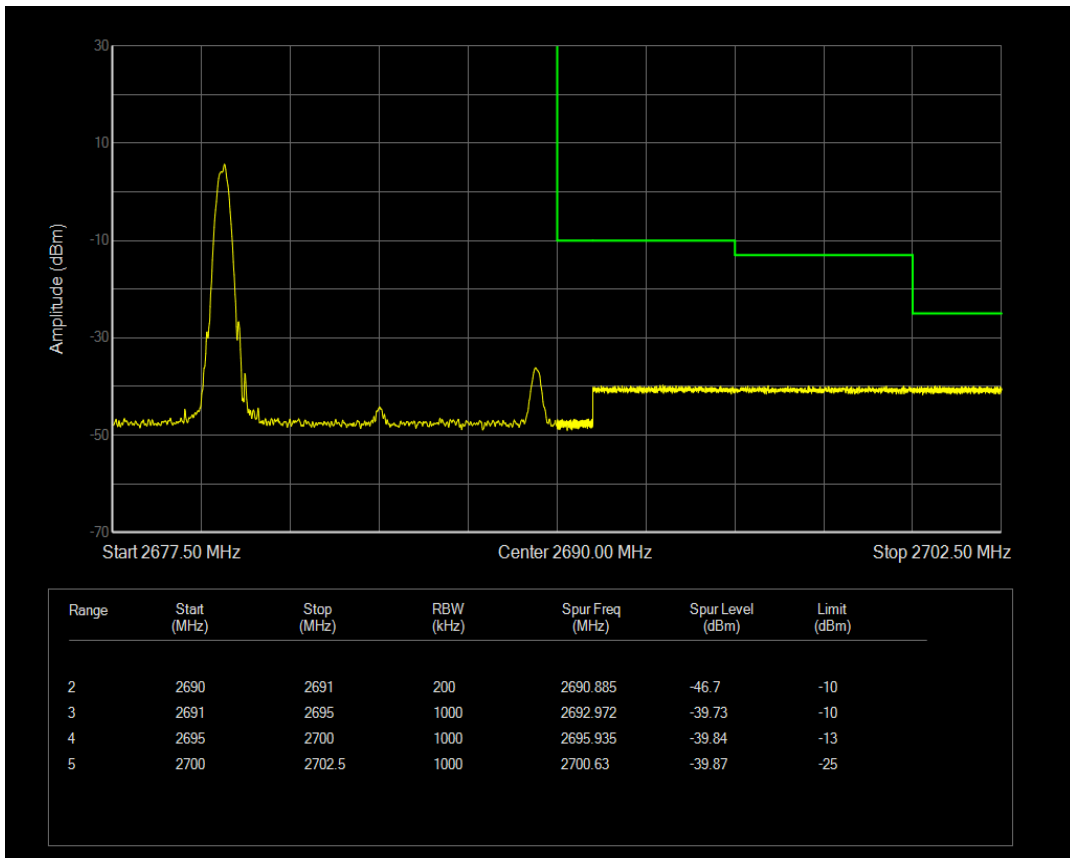

Band41 QPSK BW=10MHz Channel=41540 RB Size=1 Position=#0

Band41 QPSK BW=10MHz Channel=41540 RB Size=1 Position=#Max