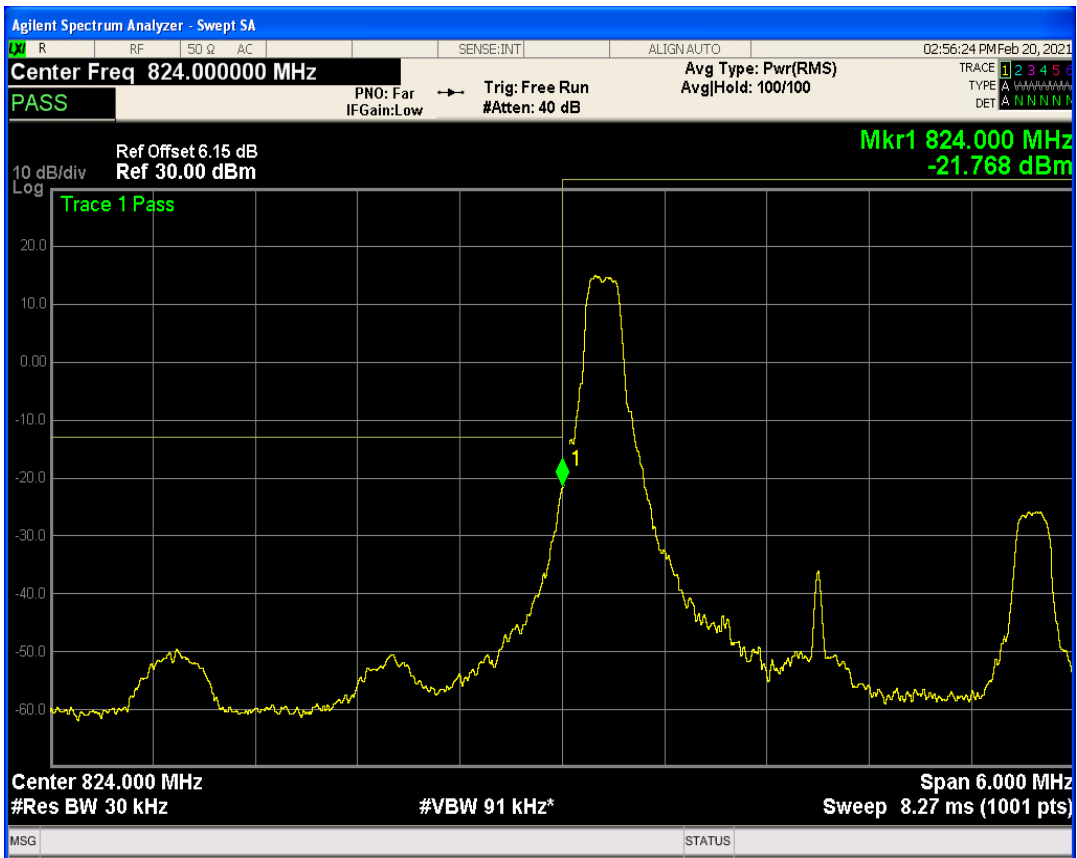

Band5 QPSK BW=3MHz Channel=20415 RB Size=1 Position=#0

Band5 QPSK BW=10MHz Channel=20600 RB Size=1 Position=#0