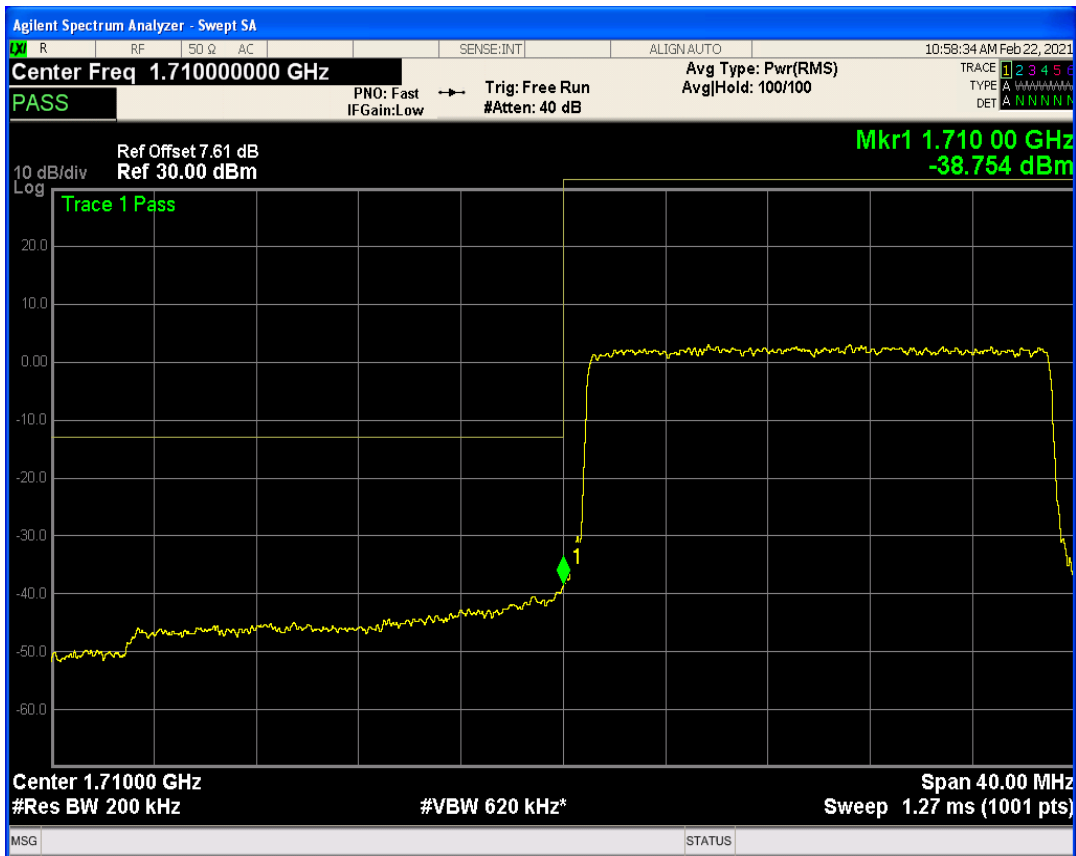

Band66 QPSK BW=20MHz Channel=132072 RB Size=100 Position=#0

Band66 QPSK BW=20MHz Channel=132572 RB Size=1 Position=#0