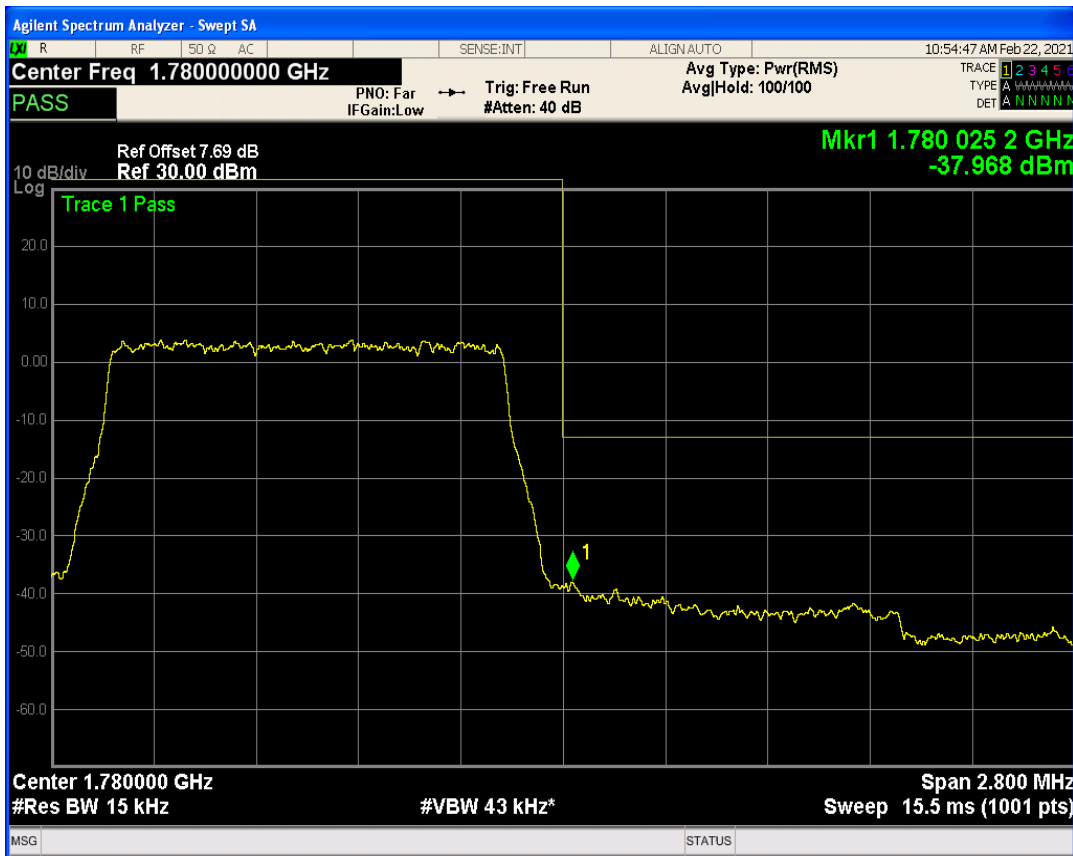

Band66 QPSK BW=1.4MHz Channel=132665 RB Size=6 Position=#0

Band66 QPSK BW=10MHz Channel=132022 RB Size=1 Position=#0