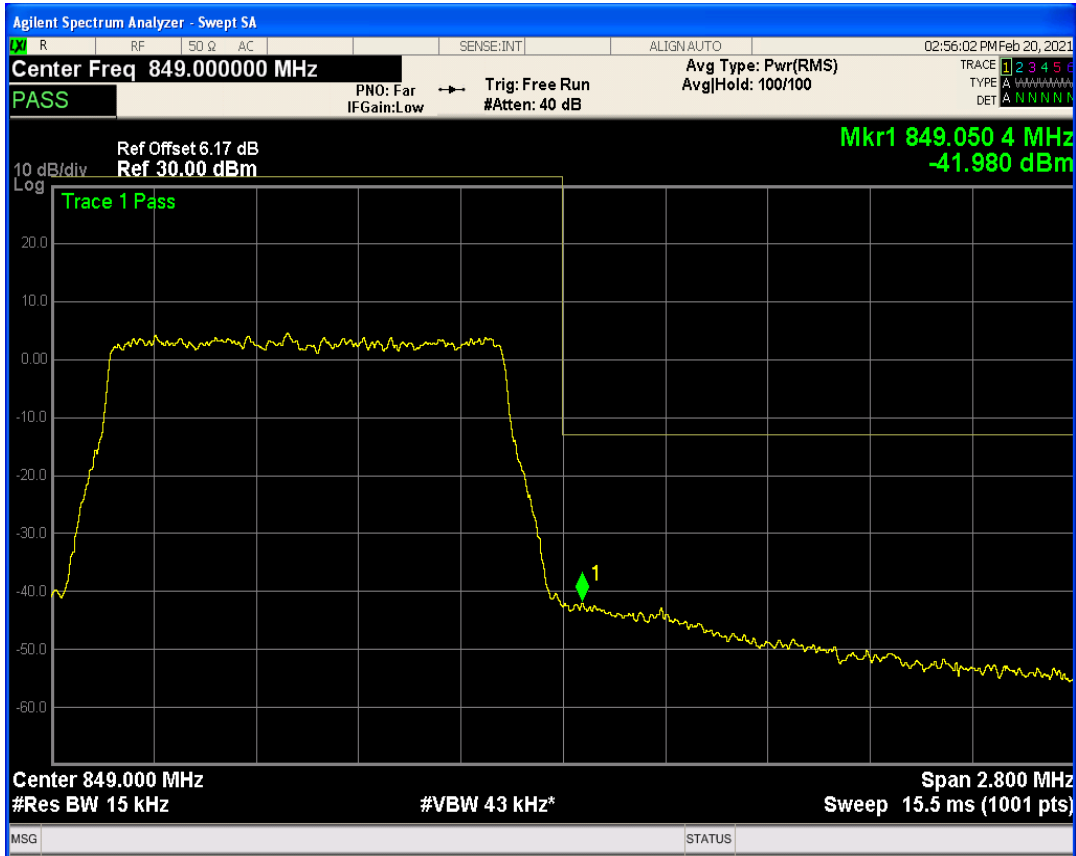

Band5 QPSK BW=3MHz Channel=20415 RB Size=1 Position=#0

Band5 QPSK BW=10MHz Channel=20600 RB Size=1 Position=#0

Band5 QPSK BW=10MHz Channel=20450 RB Size=1 Position=#0

Band5 QPSK BW=1.4MHz Channel=20643 RB Size=6 Position=#0