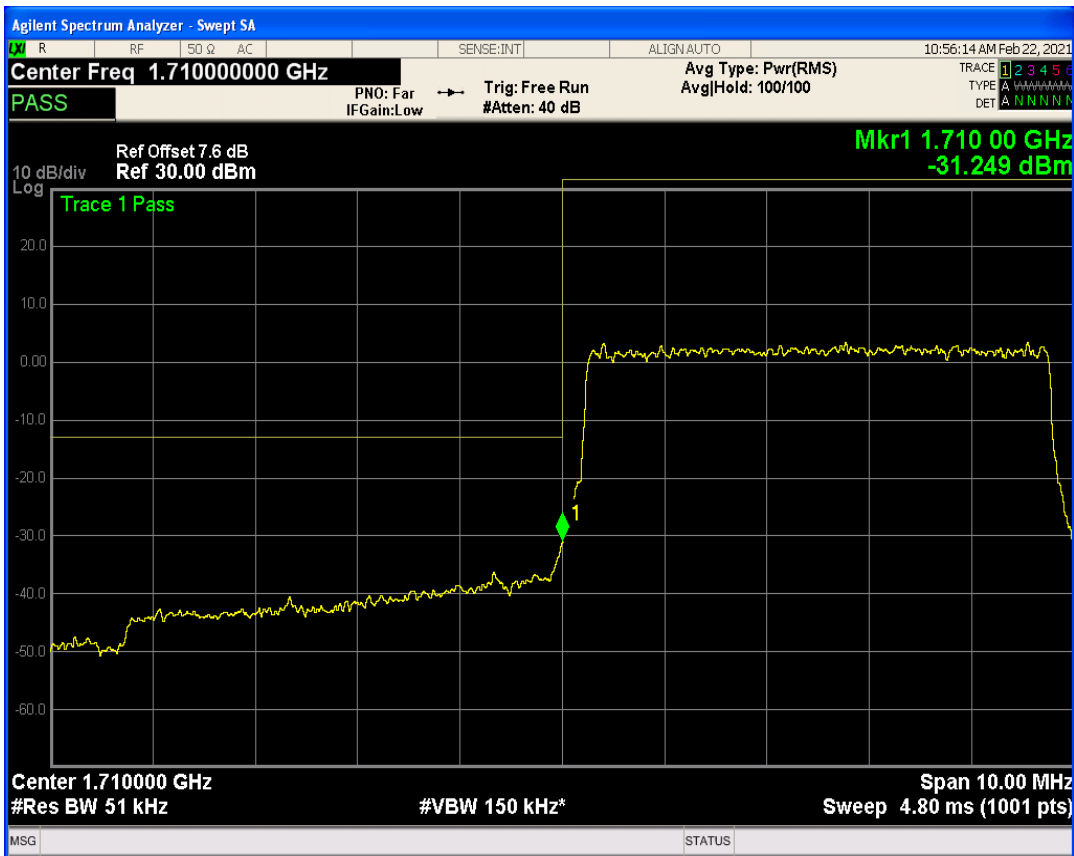

Band66 QPSK BW=5MHz Channel=131997 RB Size=25 Position=#0

Band66 QPSK BW=5MHz Channel=132647 RB Size=25 Position=#0