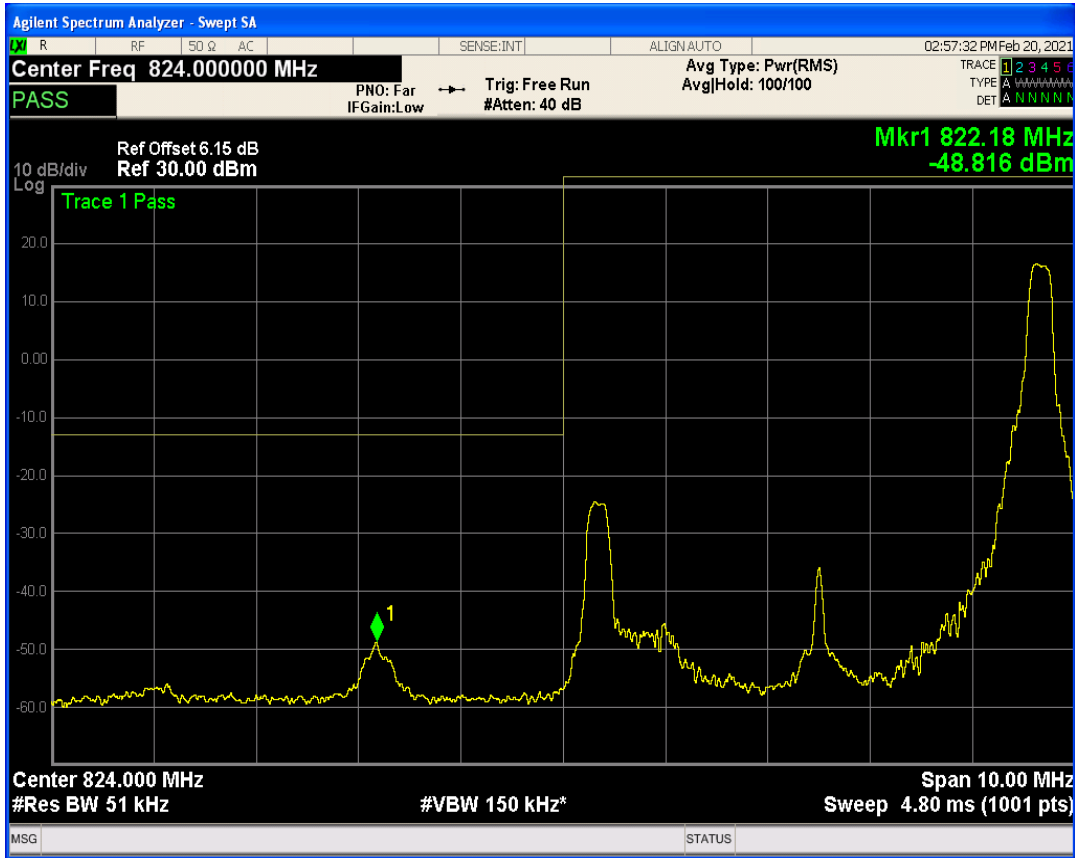

Band5 QPSK BW=10MHz Channel=20450 RB Size=50 Position=#0

Band5 QPSK BW=10MHz Channel=20450 RB Size=1 Position=#Max

Band5 QPSK BW=5MHz Channel=20425 RB Size=1 Position=#0

Band5 QPSK BW=5MHz Channel=20425 RB Size=1 Position=#Max