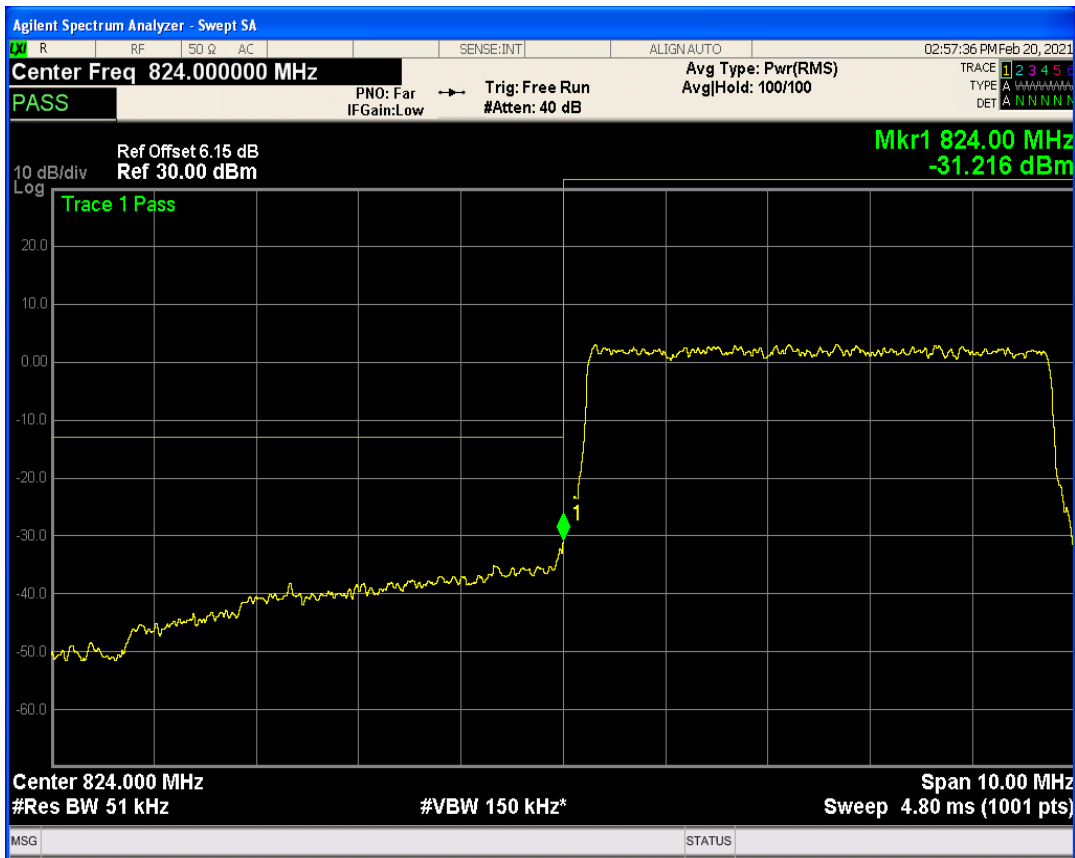

Band5 QPSK BW=5MHz Channel=20425 RB Size=25 Position=#0

Band5 QPSK BW=3MHz Channel=20635 RB Size=15 Position=#0