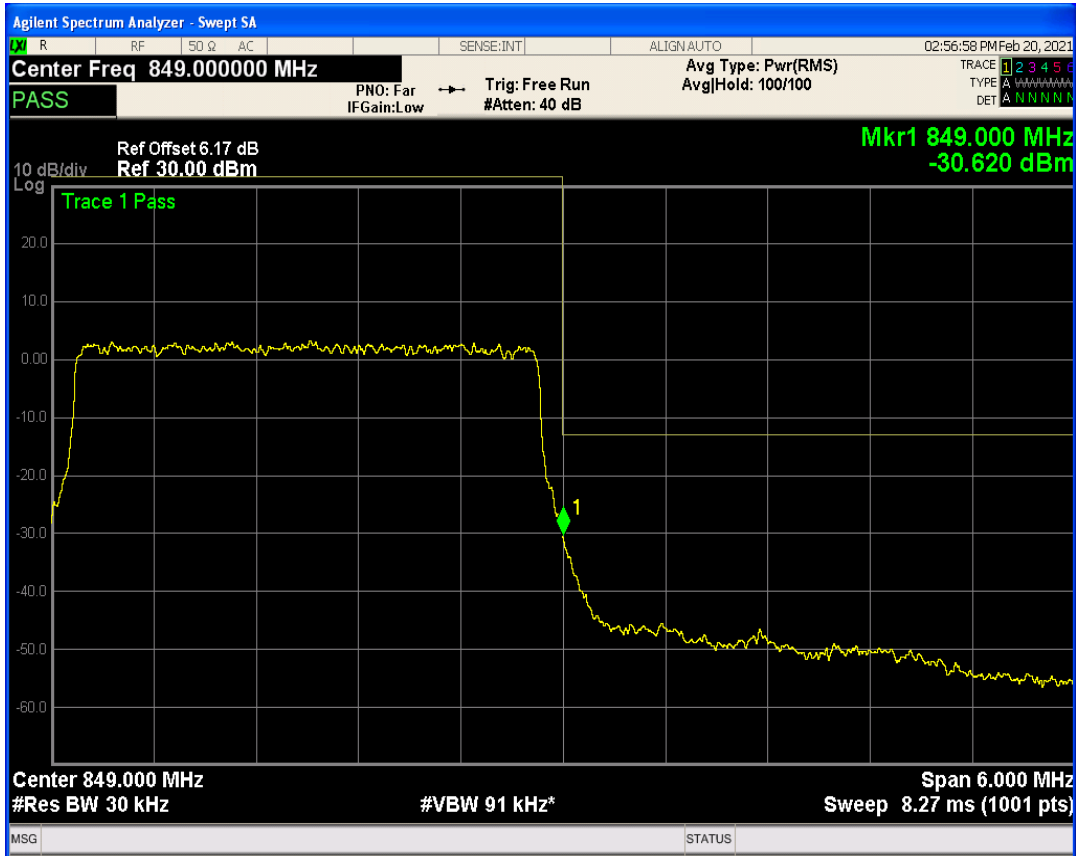

Band5 QPSK BW=3MHz Channel=20635 RB Size=15 Position=#0

Band5 QPSK BW=3MHz Channel=20415 RB Size=15 Position=#0