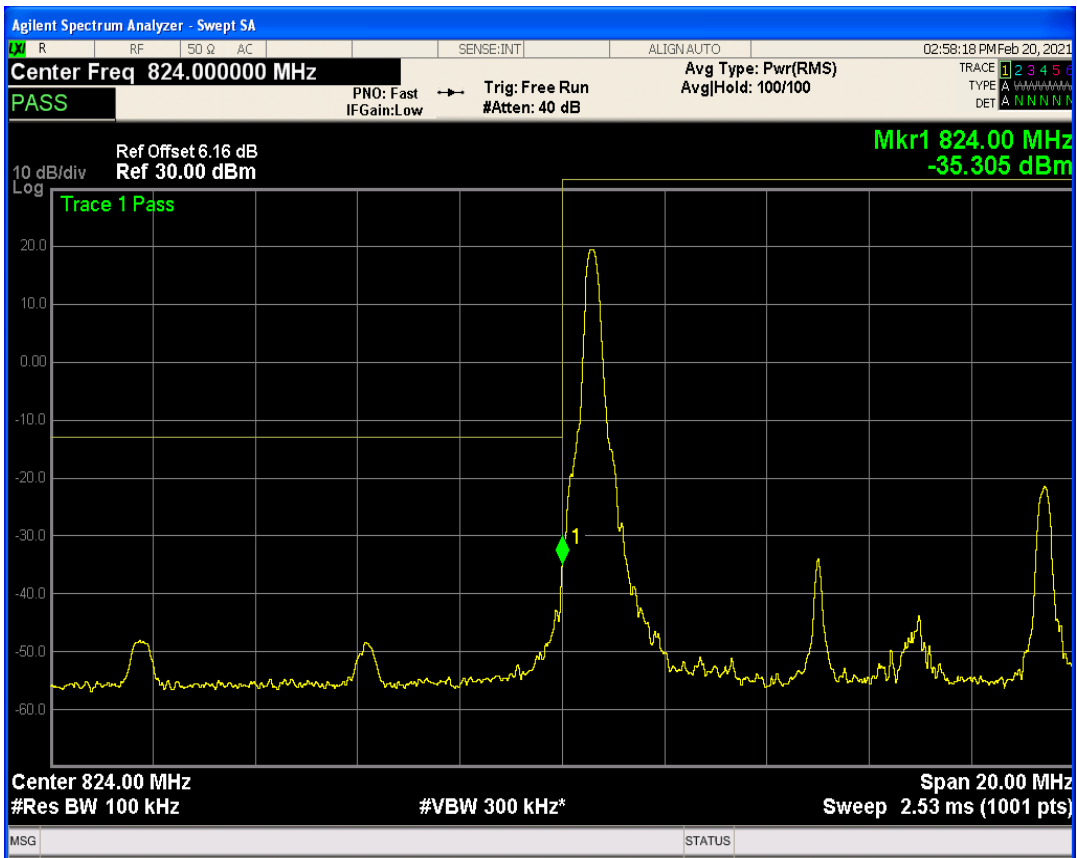

Band5 QPSK BW=10MHz Channel=20450 RB Size=1 Position=#0

Band5 QPSK BW=1.4MHz Channel=20643 RB Size=6 Position=#0