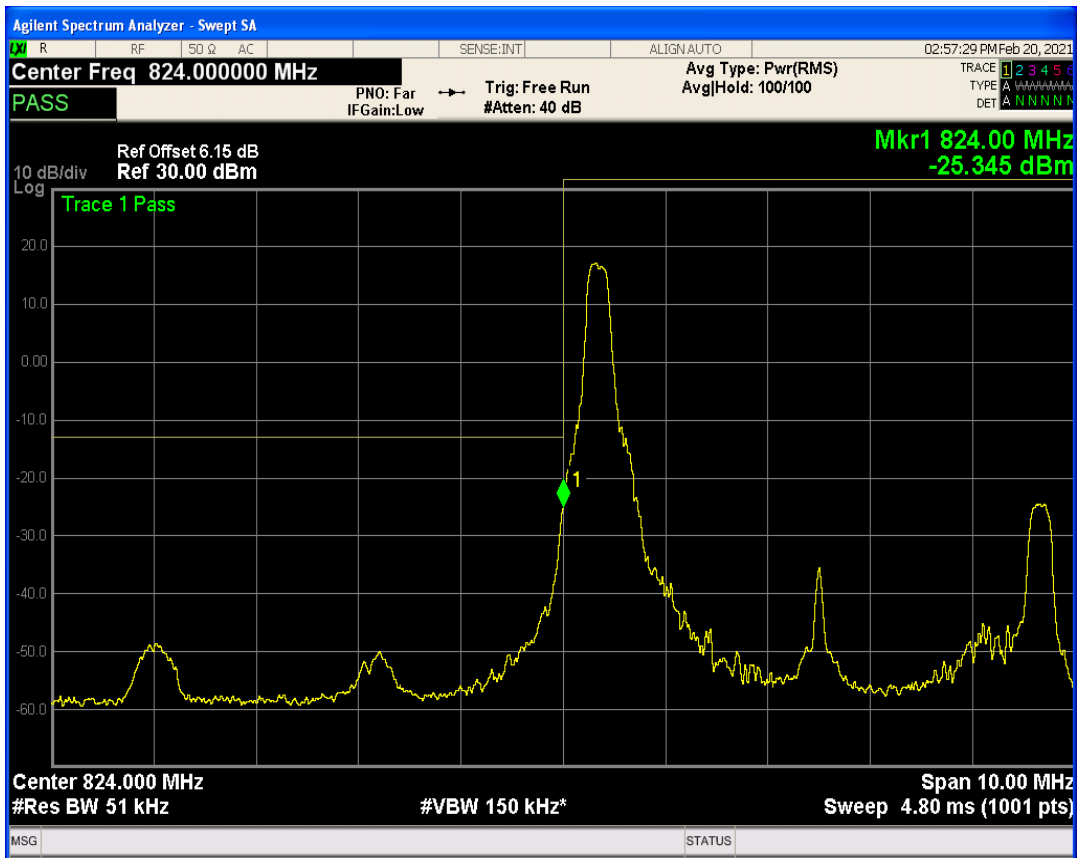

Band5 QPSK BW=5MHz Channel=20425 RB Size=1 Position=#0

Band5 QPSK BW=5MHz Channel=20425 RB Size=1 Position=#Max