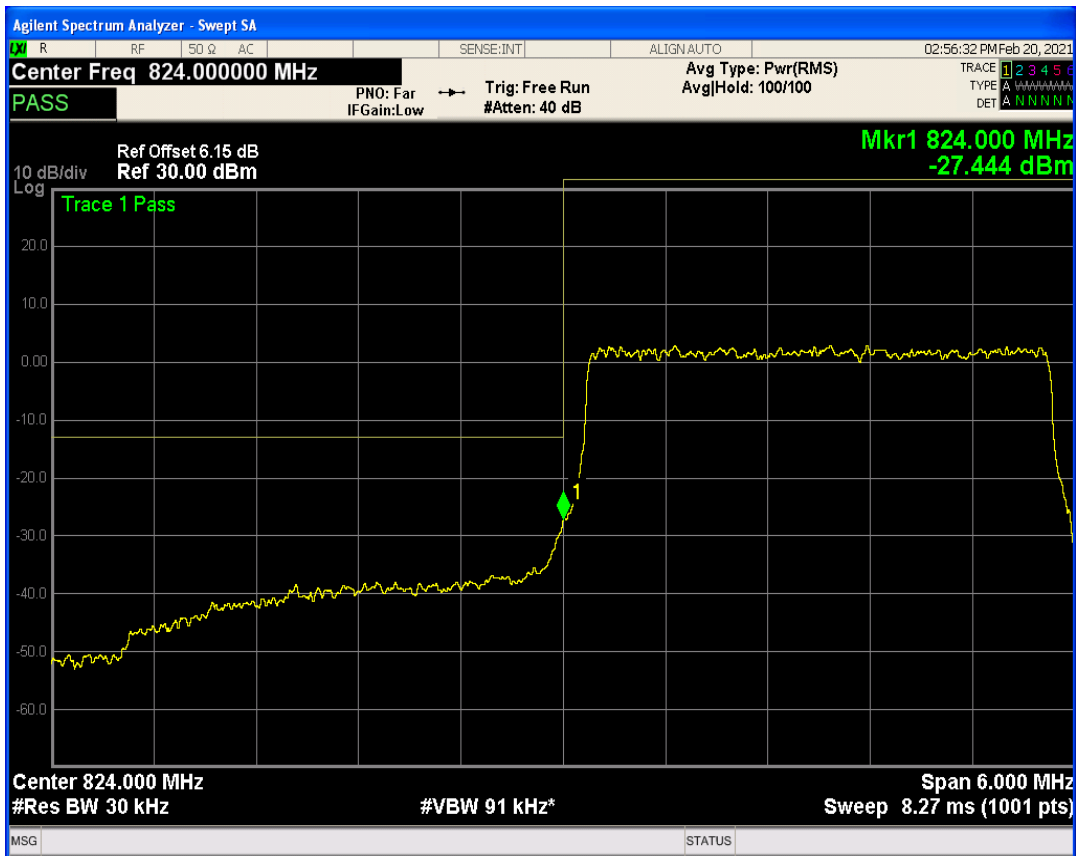

Band5 QPSK BW=3MHz Channel=20415 RB Size=15 Position=#0

Band5 QPSK BW=3MHz Channel=20635 RB Size=1 Position=#0