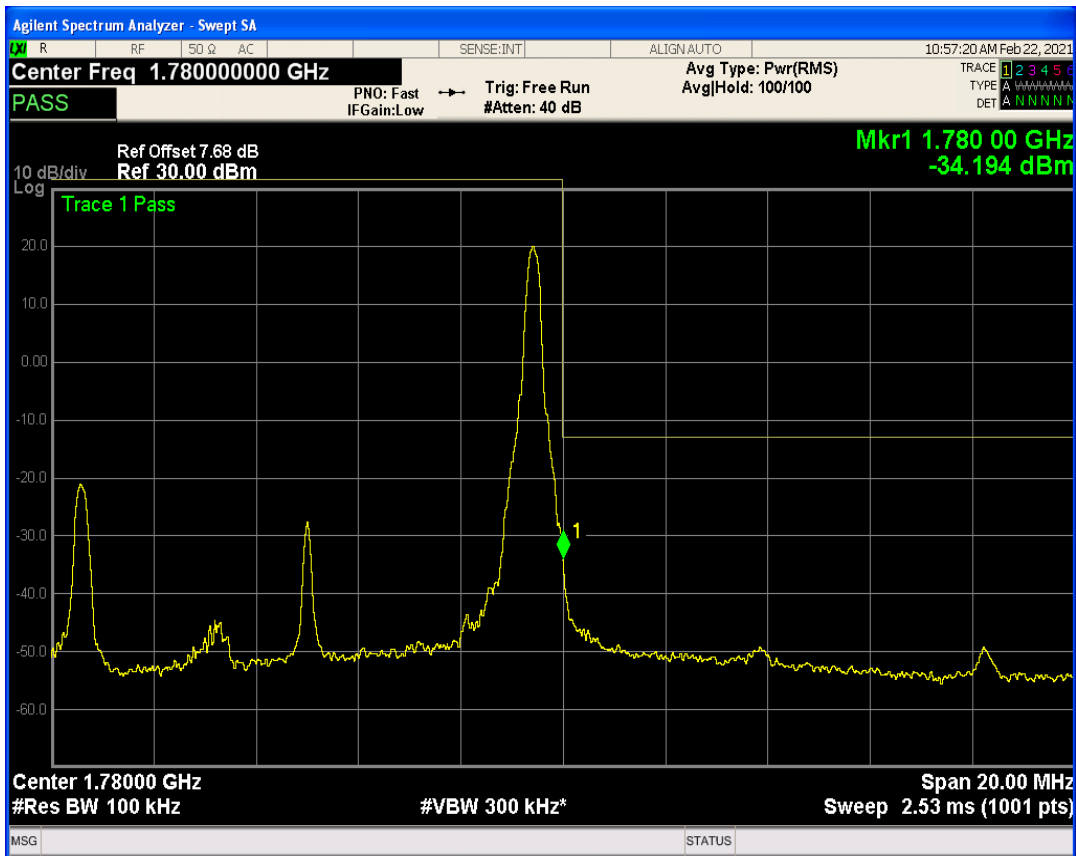

Band66 QPSK BW=10MHz Channel=132622 RB Size=1 Position=#Max

Band66 QPSK BW=10MHz Channel=132622 RB Size=50 Position=#0