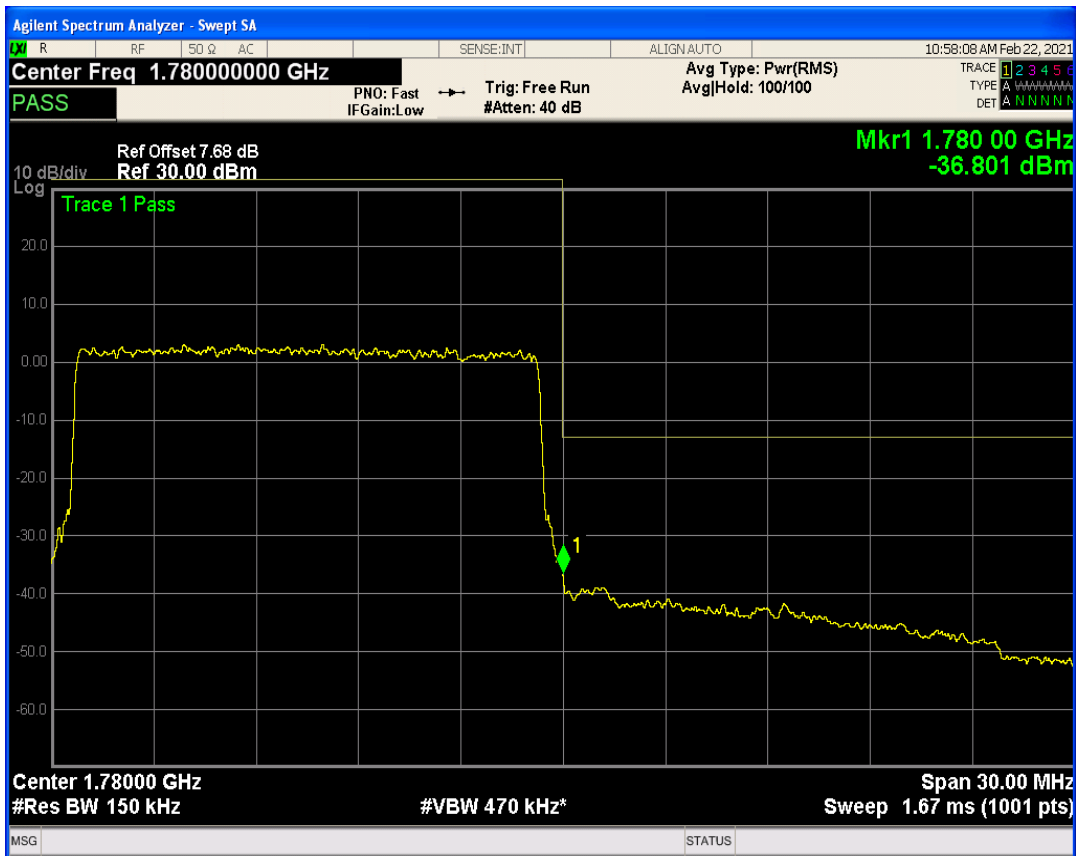

Band66 QPSK BW=15MHz Channel=132597 RB Size=75 Position=#0

Band66 QPSK BW=20MHz Channel=132072 RB Size=1 Position=#0