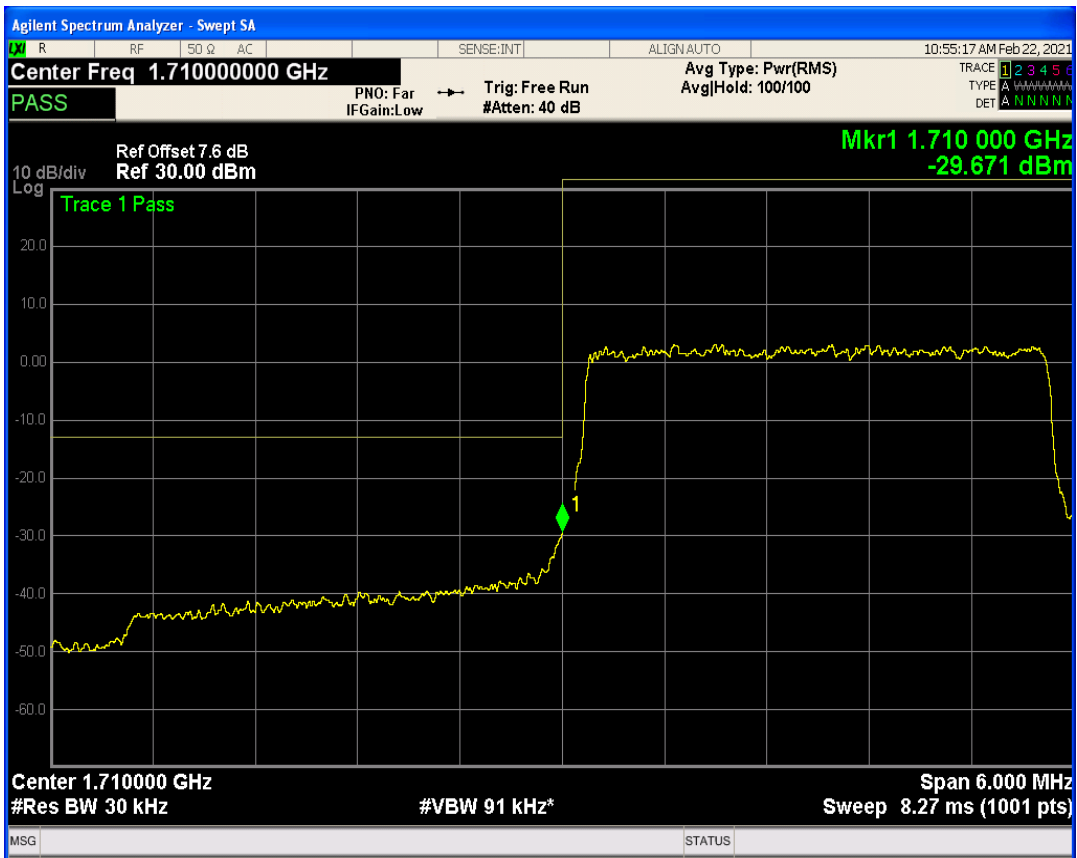

Band66 QPSK BW=3MHz Channel=131987 RB Size=15 Position=#0

Band66 QPSK BW=20MHz Channel=132572 RB Size=100 Position=#0