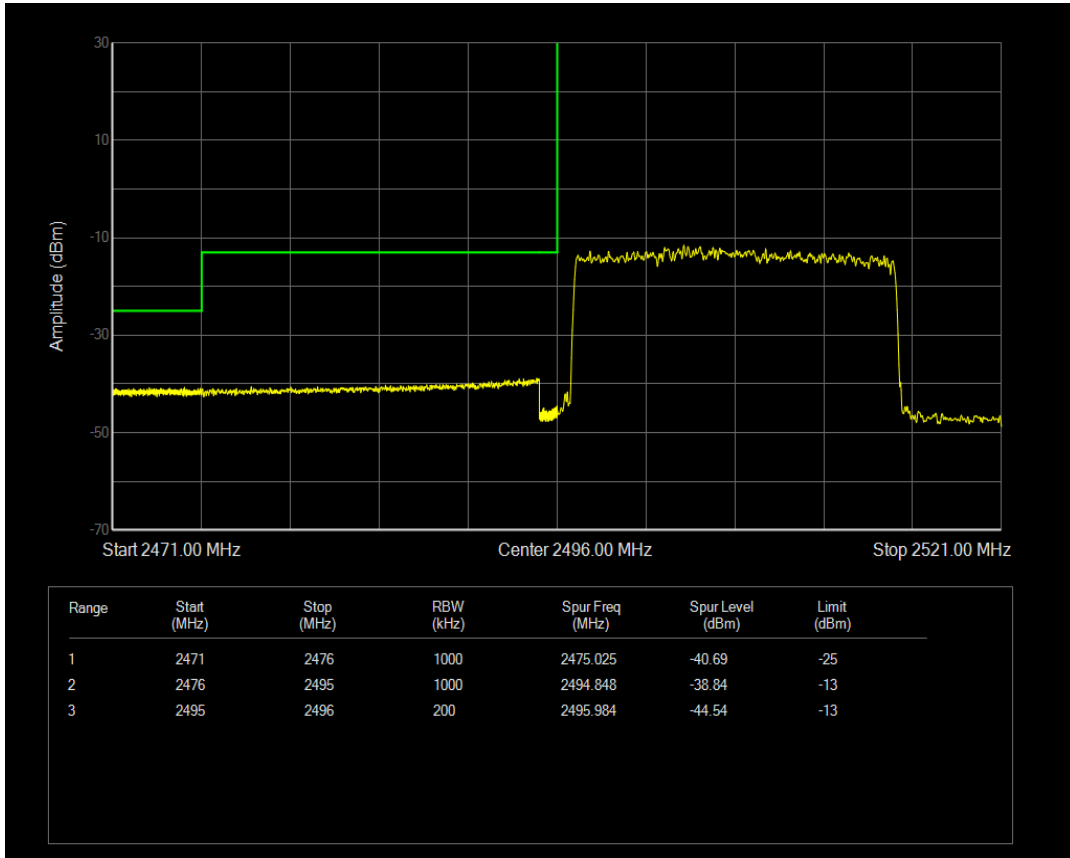

Band41 QPSK BW=20MHz Channel=39750 RB Size=1 Position=#0

Band41 QPSK BW=20MHz Channel=39750 RB Size=1 Position=#Max

Band41 QAM16 BW=20MHz Channel=39750 RB Size=1 Position=#0

Band41 QPSK BW=20MHz Channel=39750 RB Size=100 Position=#0