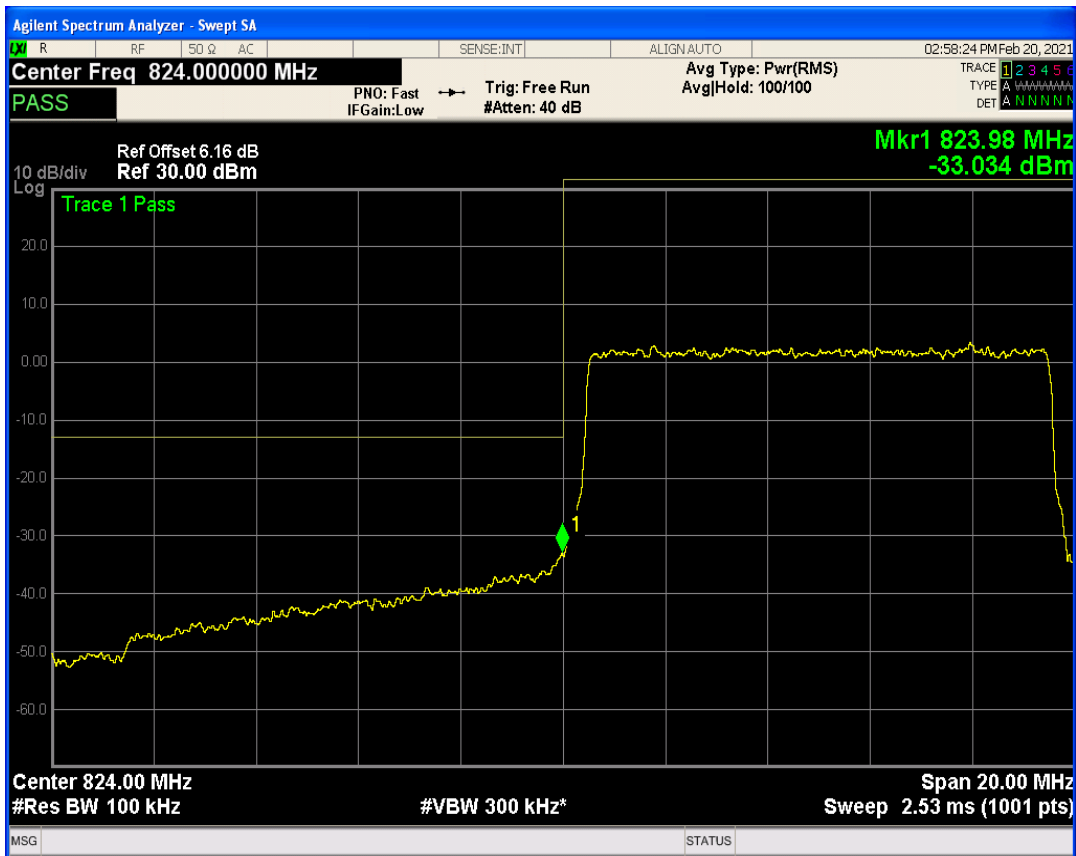

Band5 QPSK BW=10MHz Channel=20450 RB Size=50 Position=#0

Band5 QPSK BW=10MHz Channel=20450 RB Size=1 Position=#Max