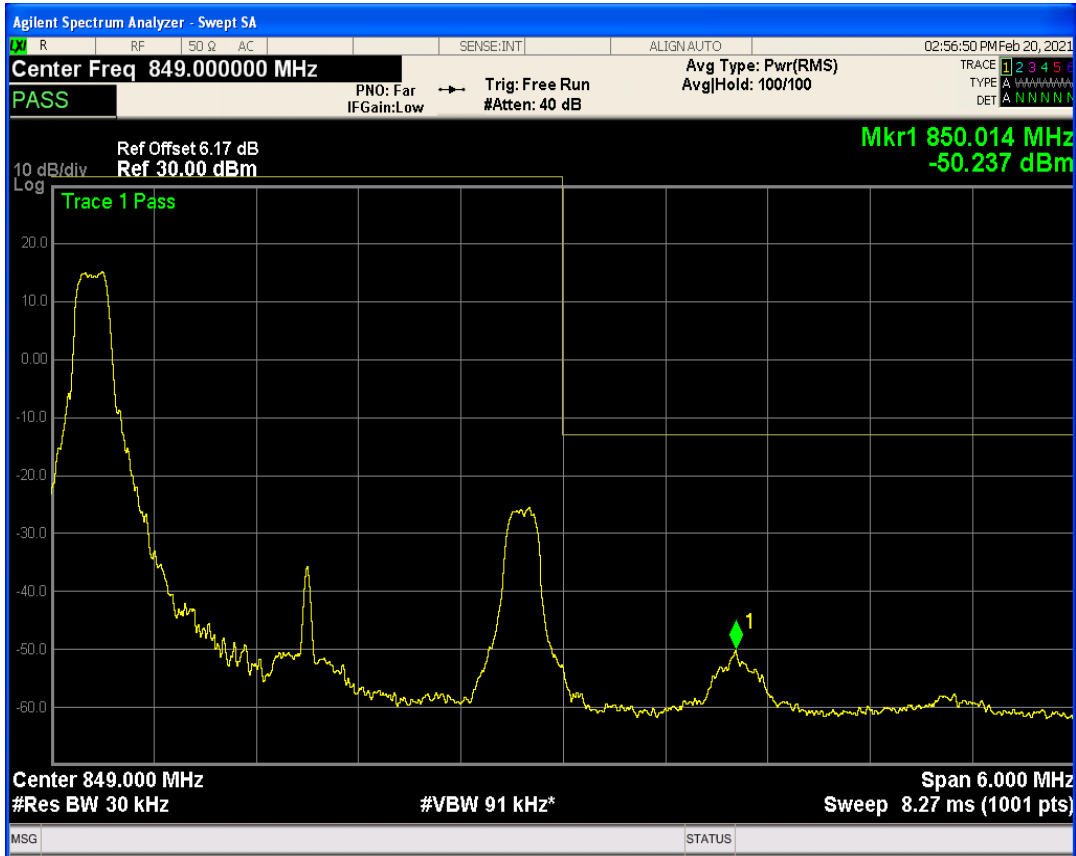

Band5 QPSK BW=5MHz Channel=20425 RB Size=25 Position=#0

Band5 QPSK BW=3MHz Channel=20635 RB Size=15 Position=#0

Band5 QPSK BW=3MHz Channel=20415 RB Size=15 Position=#0

Band5 QPSK BW=3MHz Channel=20635 RB Size=1 Position=#0