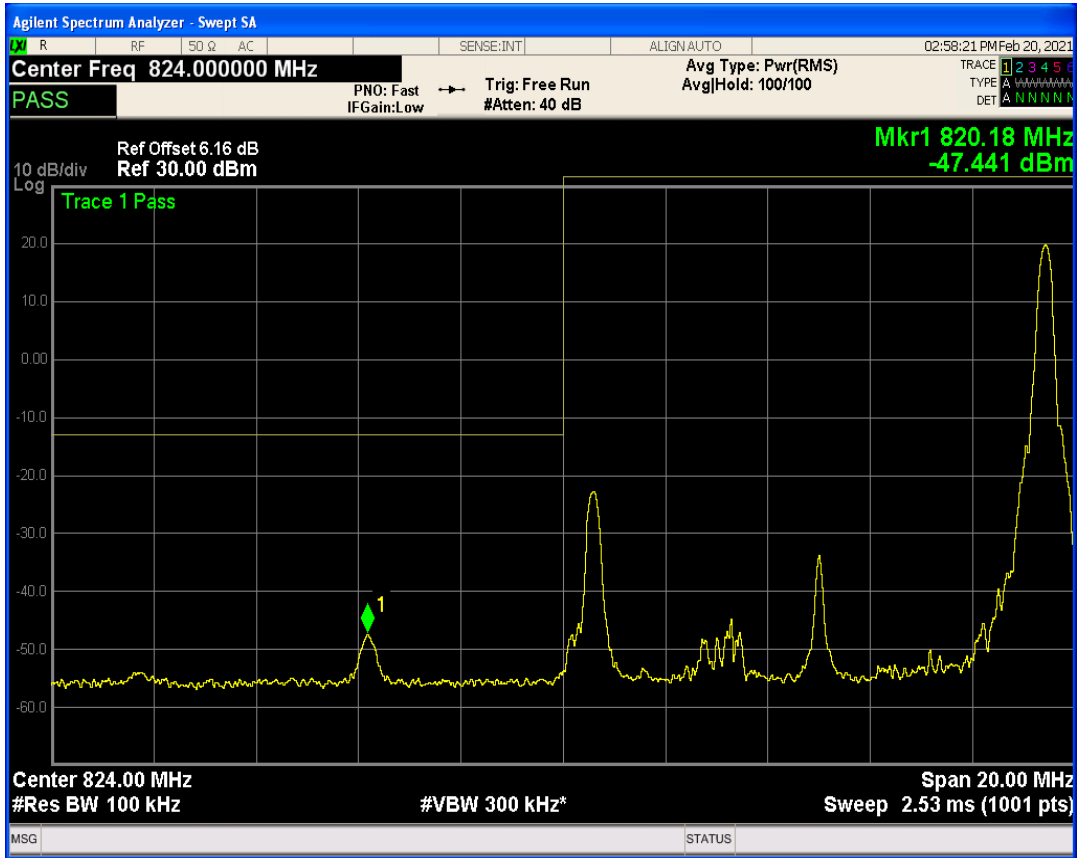

Band5 QPSK BW=10MHz Channel=20450 RB Size=1 Position=#Max

Band5 QPSK BW=5MHz Channel=20425 RB Size=1 Position=#0