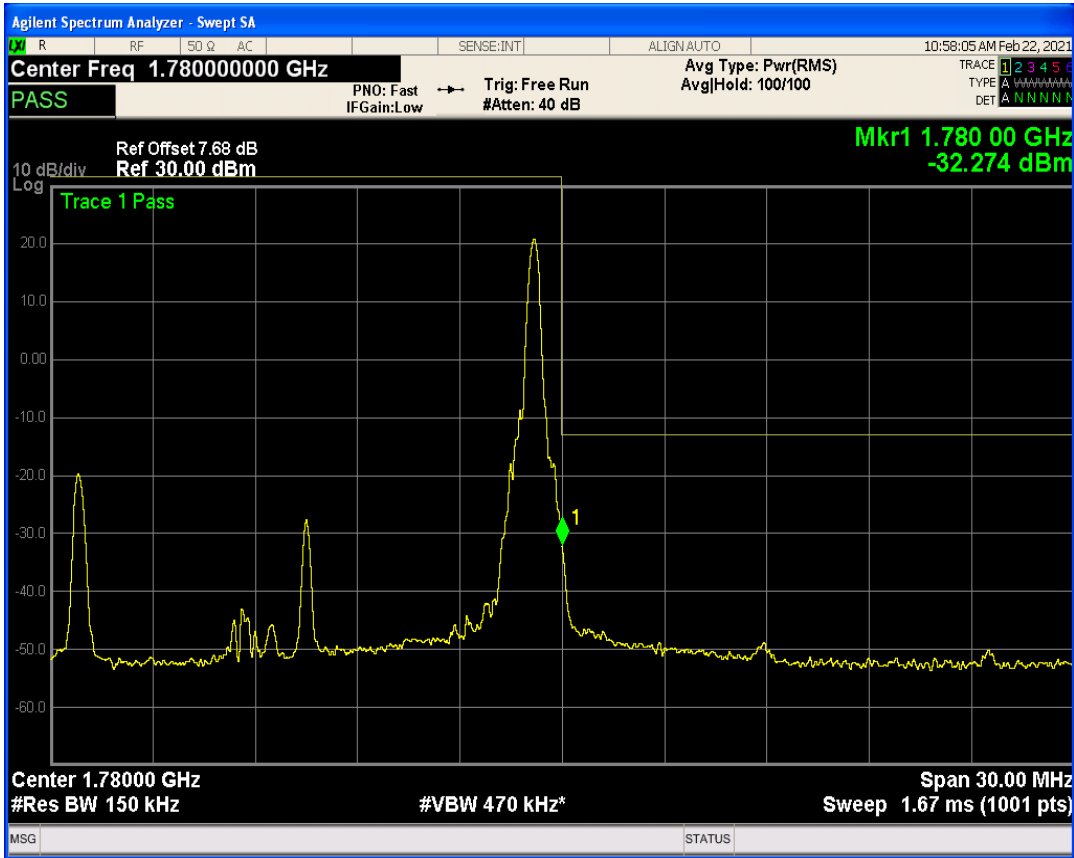

Band66 QPSK BW=20MHz Channel=132072 RB Size=1 Position=#Max

Band66 QPSK BW=15MHz Channel=132047 RB Size=75 Position=#0

Band66 QPSK BW=15MHz Channel=132597 RB Size=1 Position=#0

Band66 QPSK BW=15MHz Channel=132597 RB Size=1 Position=#Max