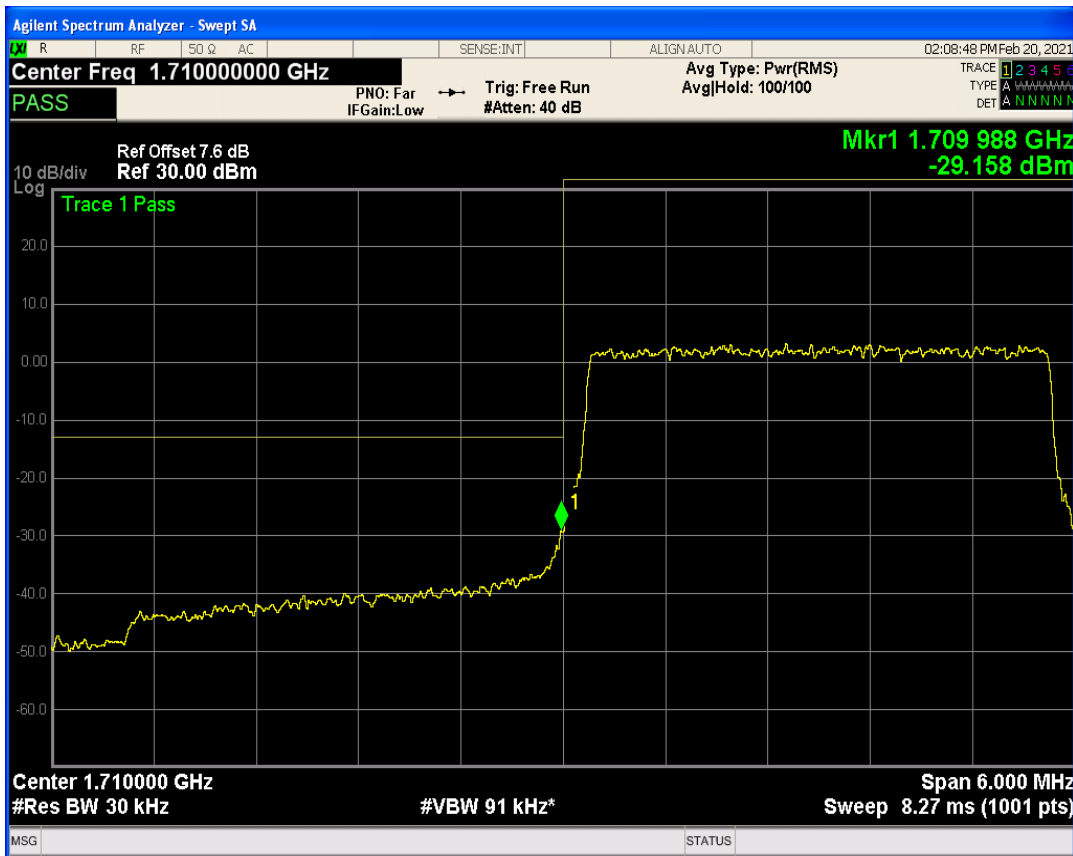

Band4 QPSK BW=20MHz Channel=20300 RB Size=1 Position=#Max

Band4 QPSK BW=3MHz Channel=19965 RB Size=1 Position=#0

Band4 QPSK BW=3MHz Channel=19965 RB Size=15 Position=#0

Band4 QPSK BW=3MHz Channel=19965 RB Size=1 Position=#Max