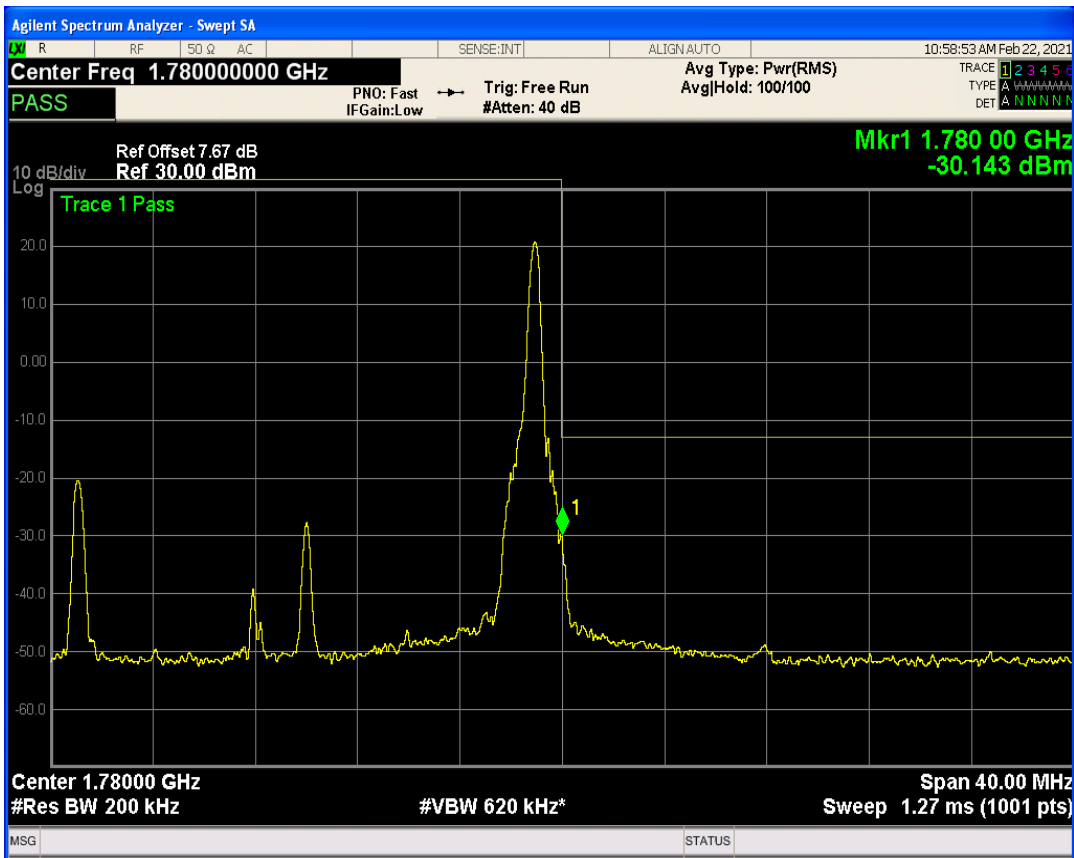

Band66 QPSK BW=20MHz Channel=132572 RB Size=1 Position=#Max

Band66 QPSK BW=5MHz Channel=132647 RB Size=1 Position=#0