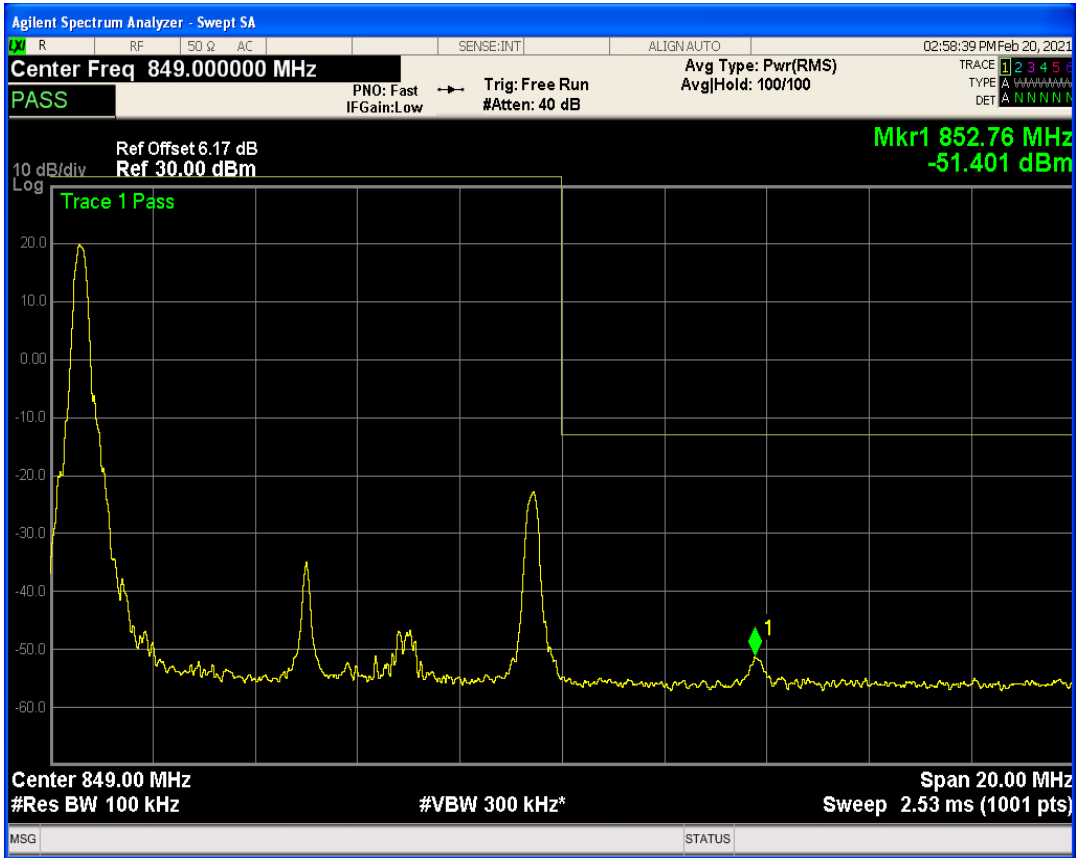

Band5 QPSK BW=10MHz Channel=20600 RB Size=1 Position=#0

Band5 QPSK BW=10MHz Channel=20450 RB Size=1 Position=#0