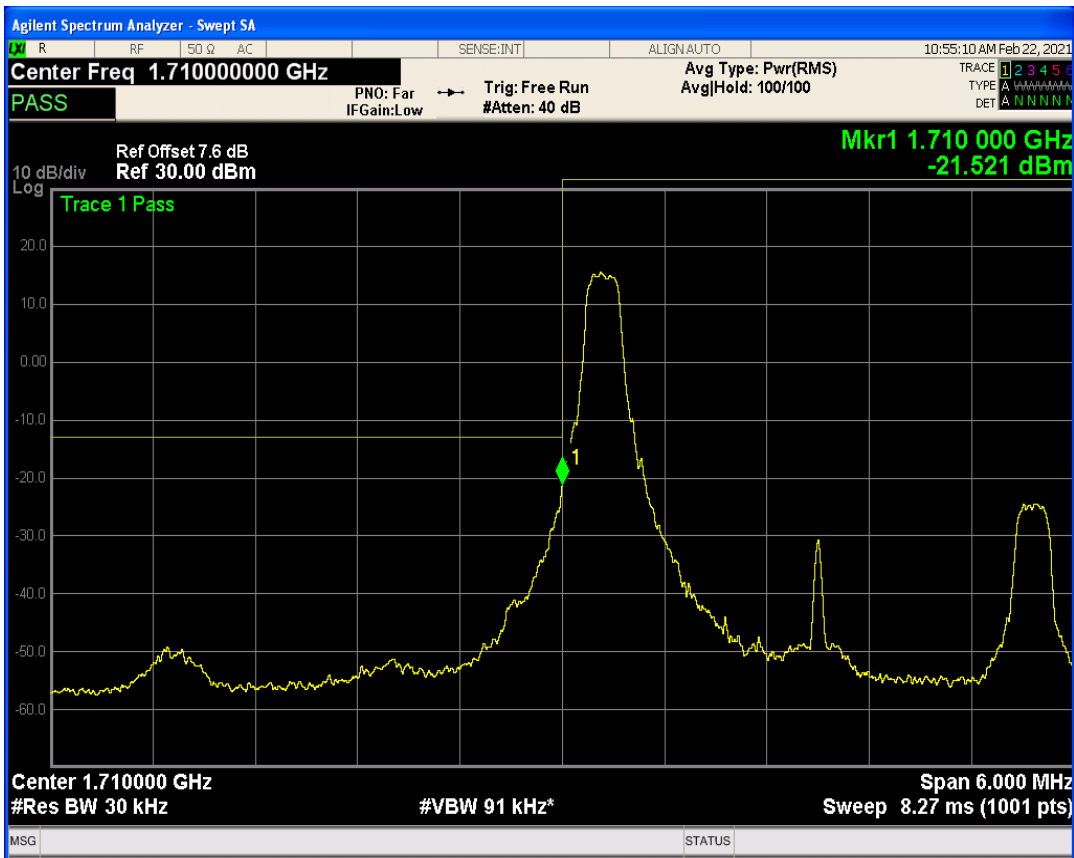

Band66 QPSK BW=3MHz Channel=131987 RB Size=1 Position=#0

Band66 QPSK BW=3MHz Channel=131987 RB Size=1 Position=#Max