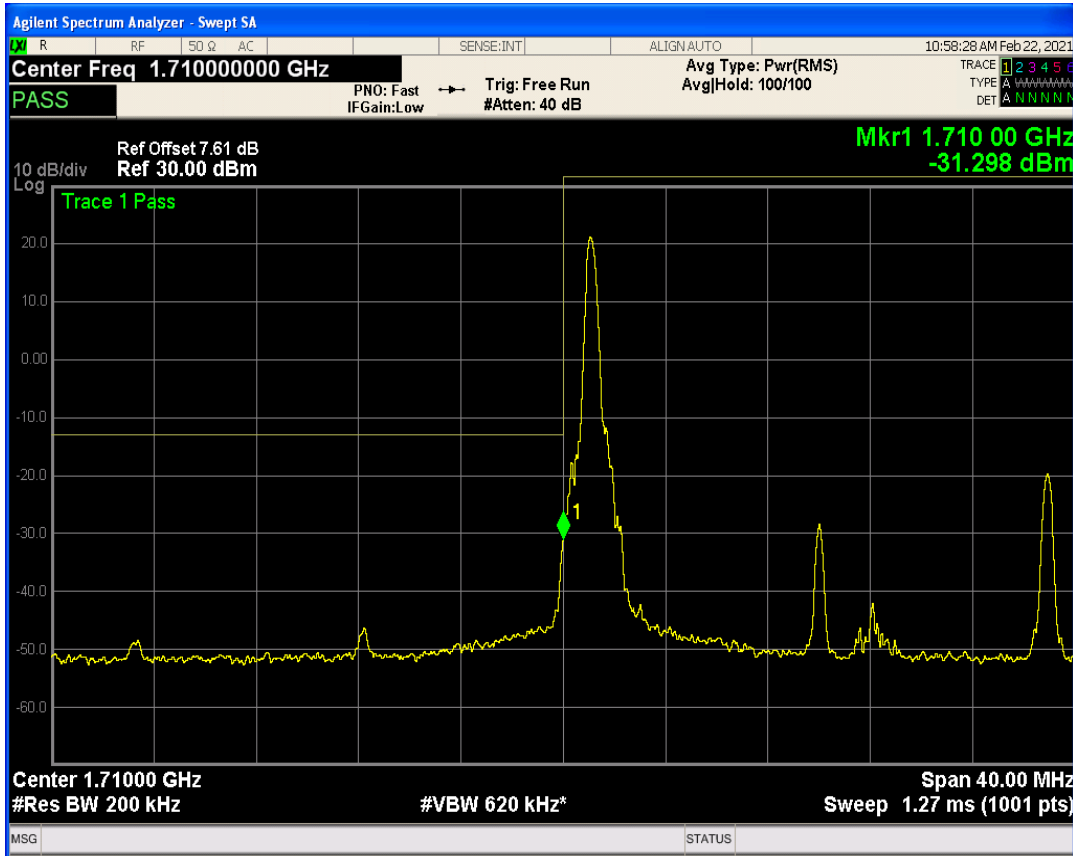

Band66 QPSK BW=10MHz Channel=132622 RB Size=1 Position=#Max

Band66 QPSK BW=10MHz Channel=132622 RB Size=50 Position=#0

Band66 QPSK BW=15MHz Channel=132597 RB Size=75 Position=#0

Band66 QPSK BW=20MHz Channel=132072 RB Size=1 Position=#0