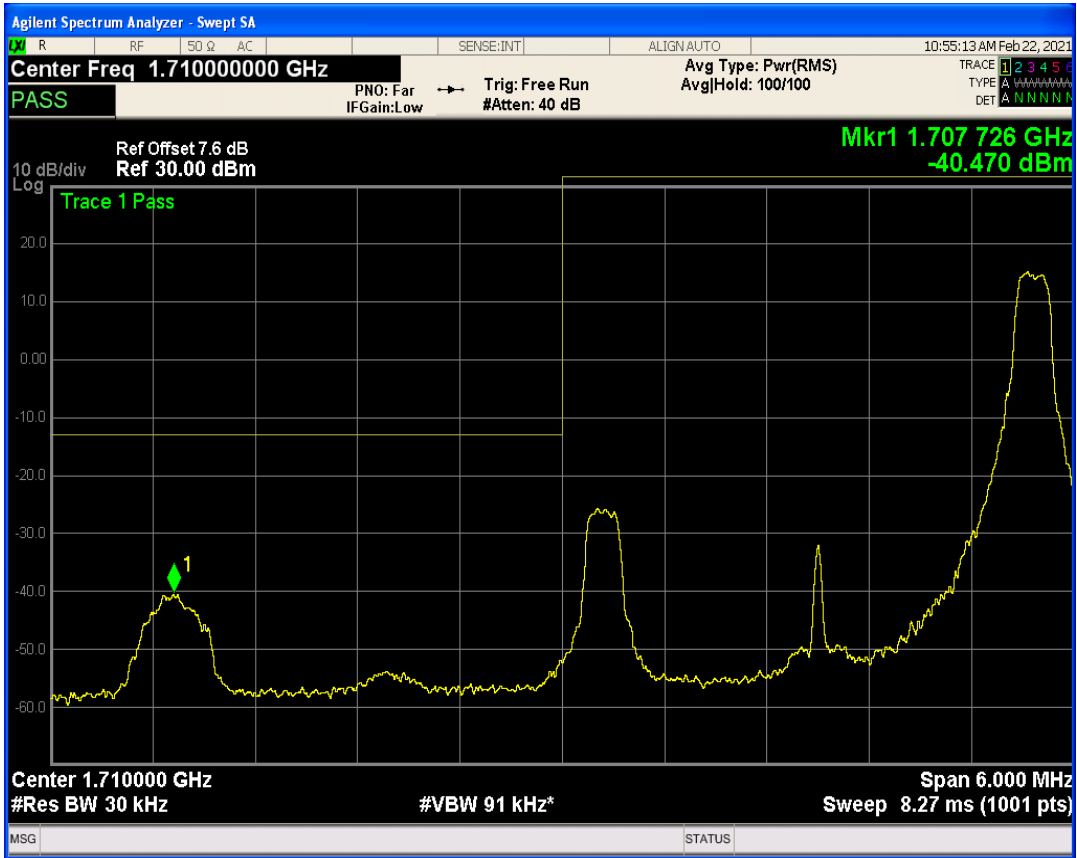

Band66 QPSK BW=3MHz Channel=131987 RB Size=1 Position=#Max

Band66 QPSK BW=3MHz Channel=131987 RB Size=15 Position=#0