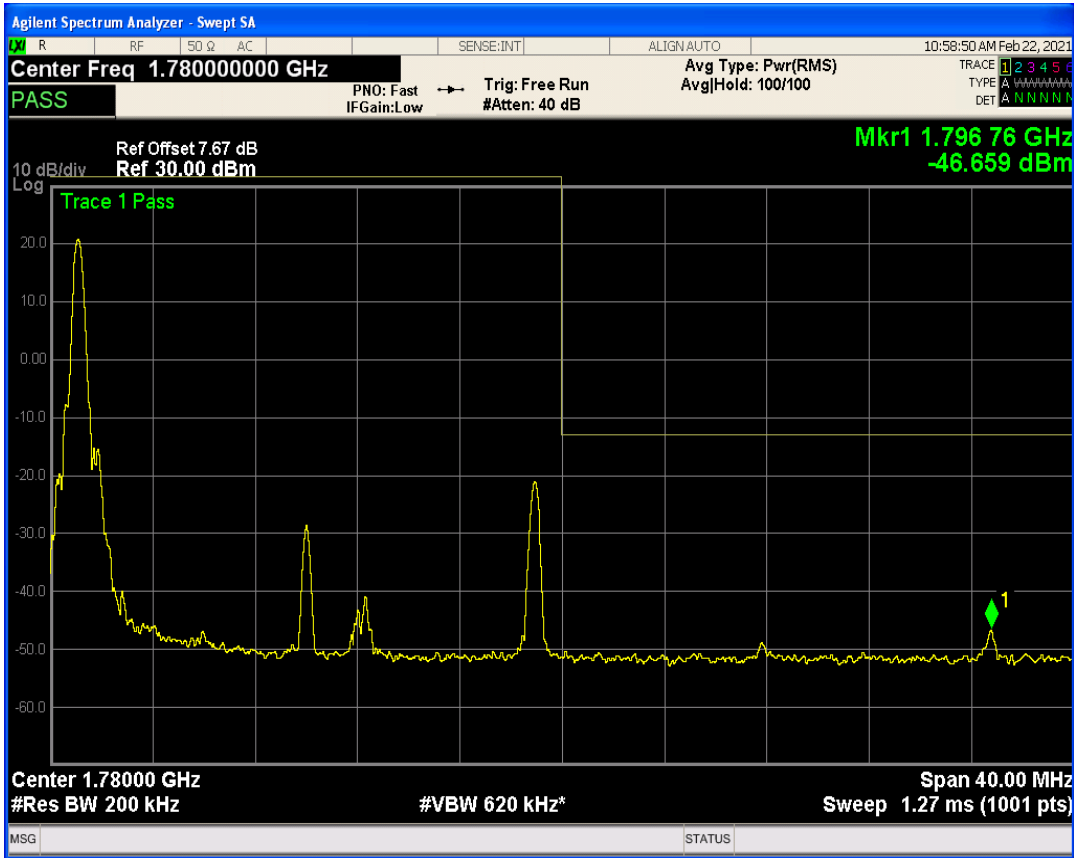

Band66 QPSK BW=20MHz Channel=132572 RB Size=1 Position=#0

Band66 QPSK BW=20MHz Channel=132572 RB Size=1 Position=#Max