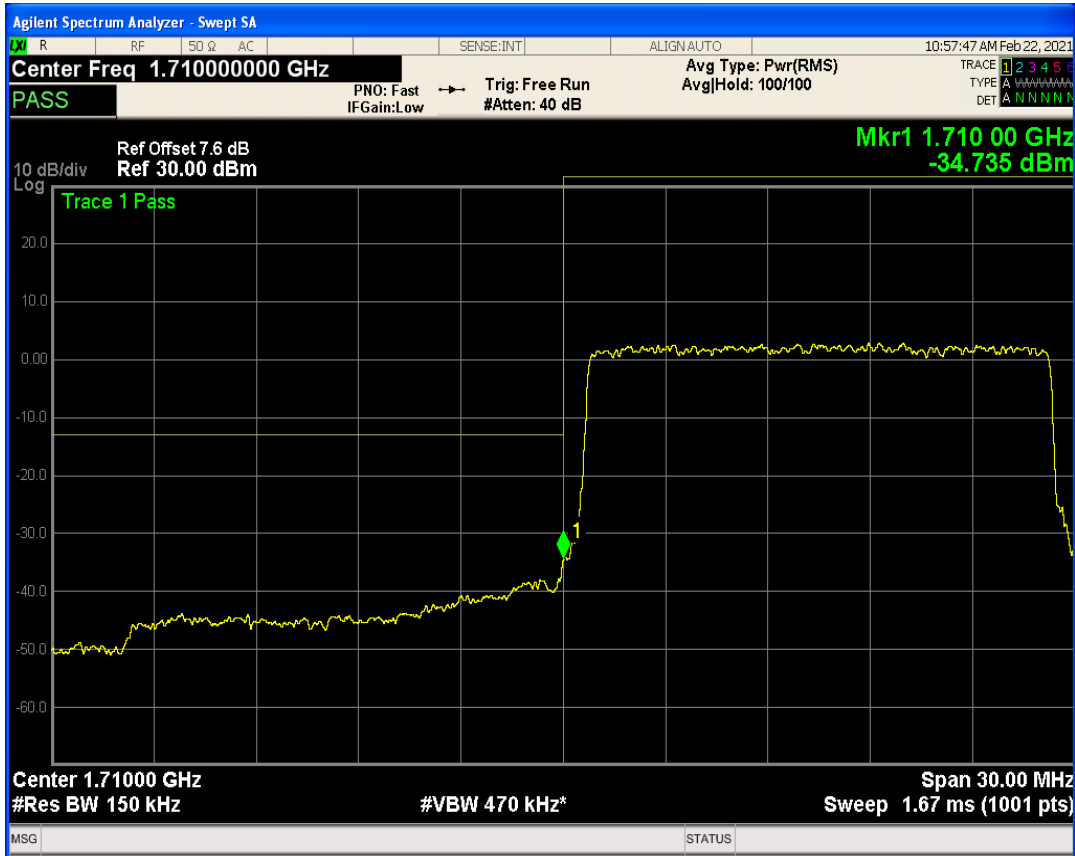

Band66 QPSK BW=15MHz Channel=132047 RB Size=75 Position=#0

Band66 QPSK BW=15MHz Channel=132597 RB Size=1 Position=#0