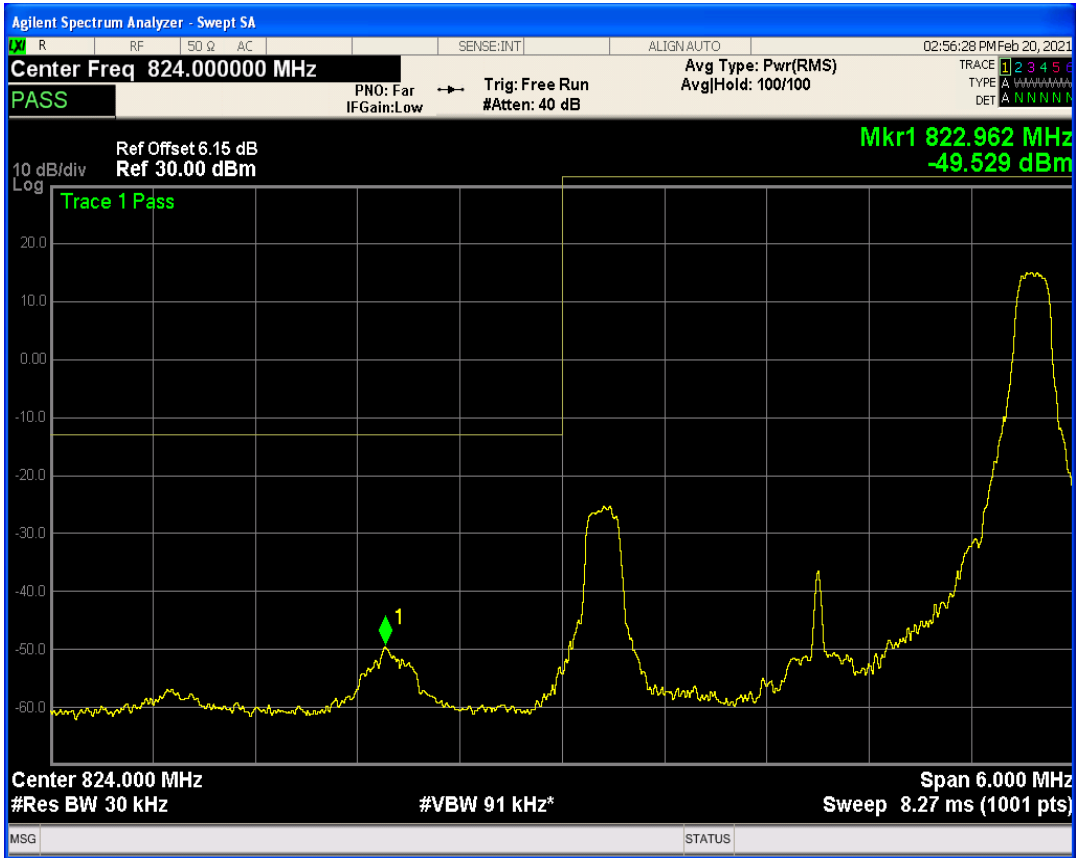

Band5 QAM16 BW=5MHz Channel=20625 RB Size=25 Position=#0

Band5 QPSK BW=10MHz Channel=20600 RB Size=50 Position=#0

Band5 QPSK BW=10MHz Channel=20600 RB Size=1 Position=#Max

Band5 QPSK BW=3MHz Channel=20415 RB Size=1 Position=#Max