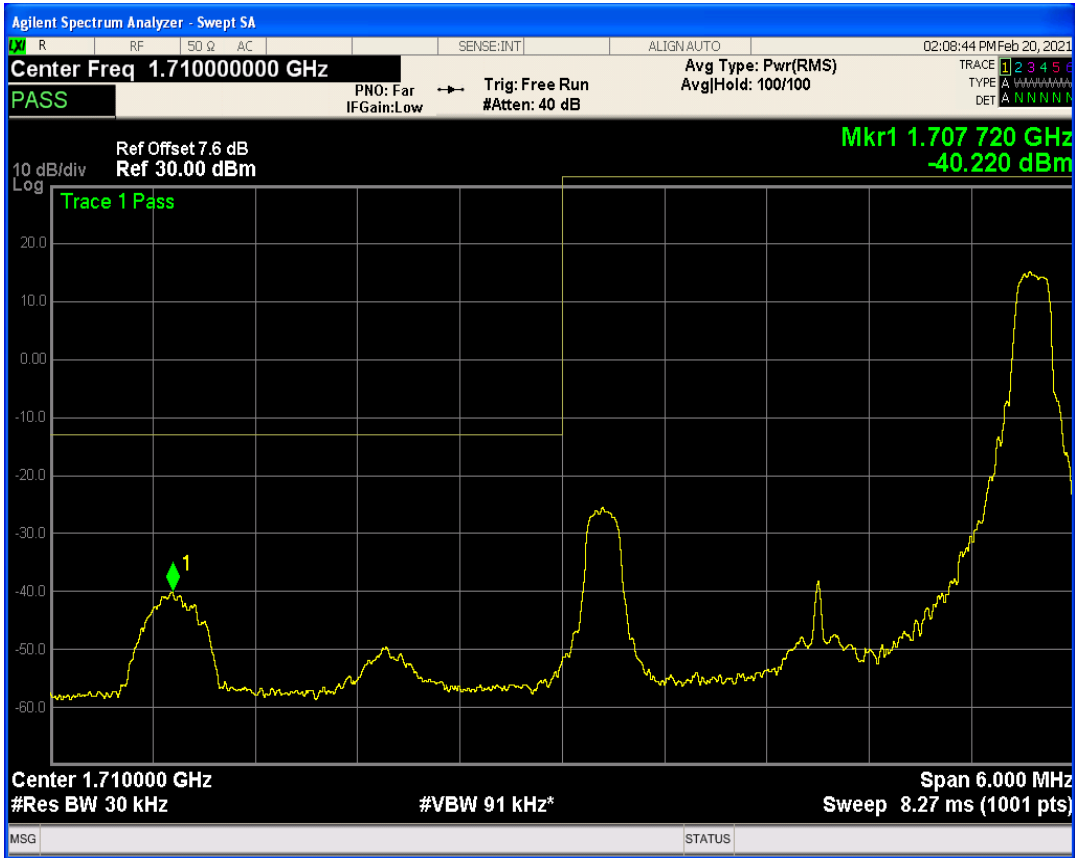

Band4 QPSK BW=20MHz Channel=20300 RB Size=1 Position=#Max

Band4 QPSK BW=3MHz Channel=19965 RB Size=1 Position=#0

Band4 QPSK BW=3MHz Channel=19965 RB Size=15 Position=#0

Band4 QPSK BW=3MHz Channel=19965 RB Size=1 Position=#Max