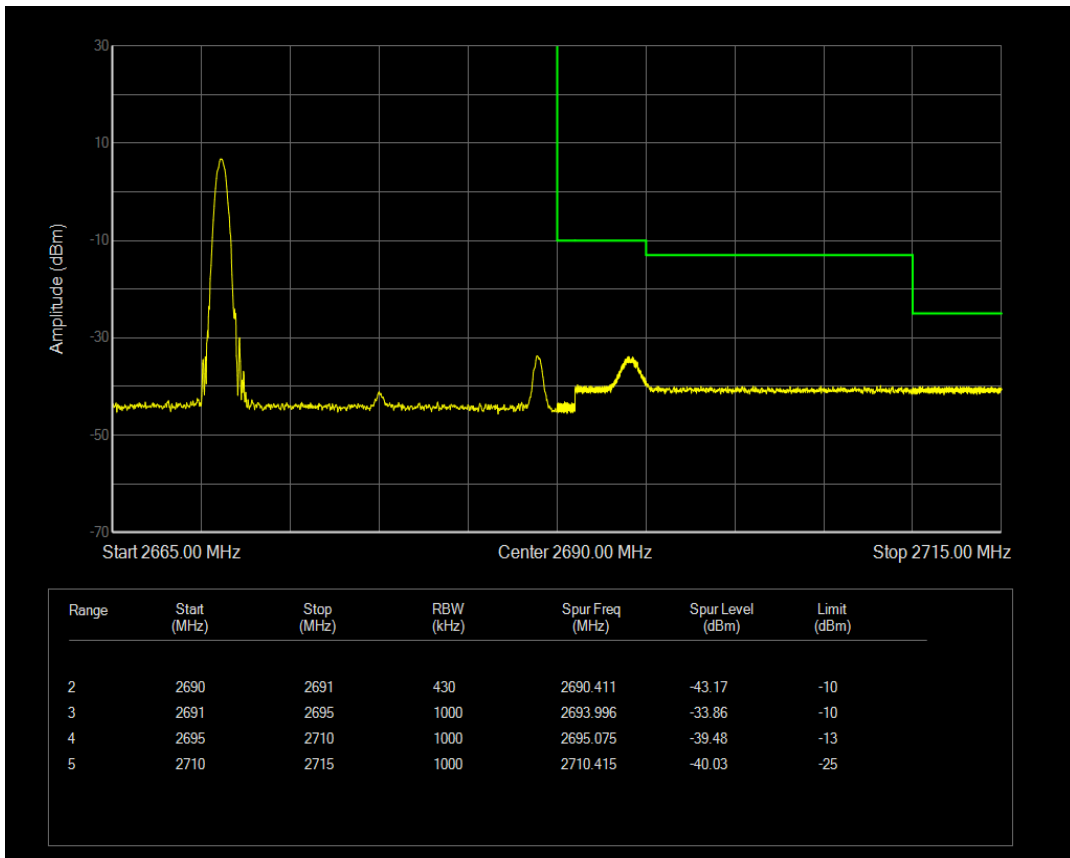

Band41 QPSK BW=20MHz Channel=41490 RB Size=1 Position=#0

Band41 QPSK BW=20MHz Channel=41490 RB Size=100 Position=#0