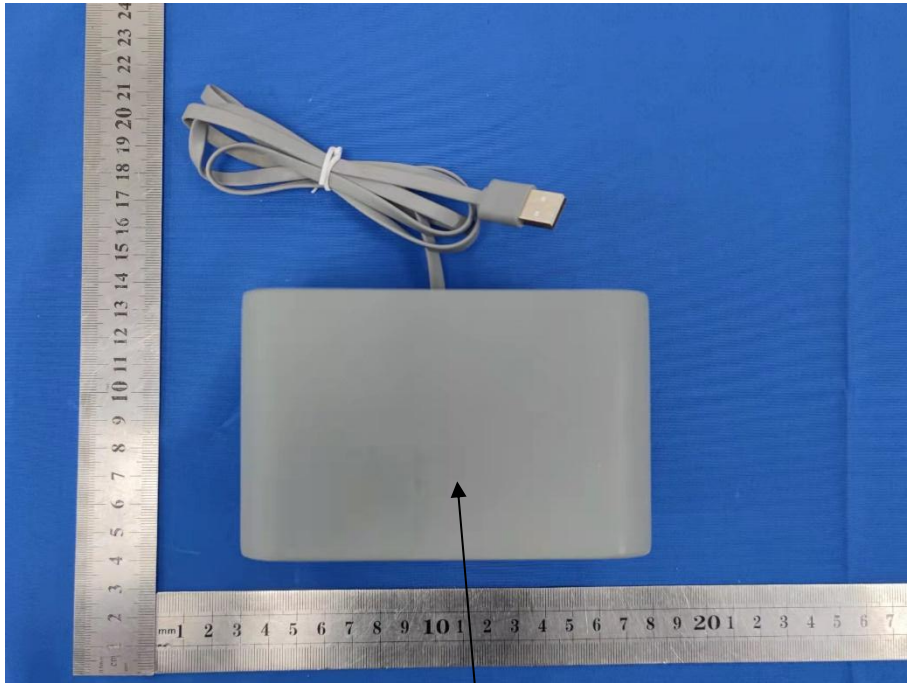

# Label & label location

20\*10mm

7143-28GY/W45-CK  
FCC ID:2ADWNW45-7143-28GY