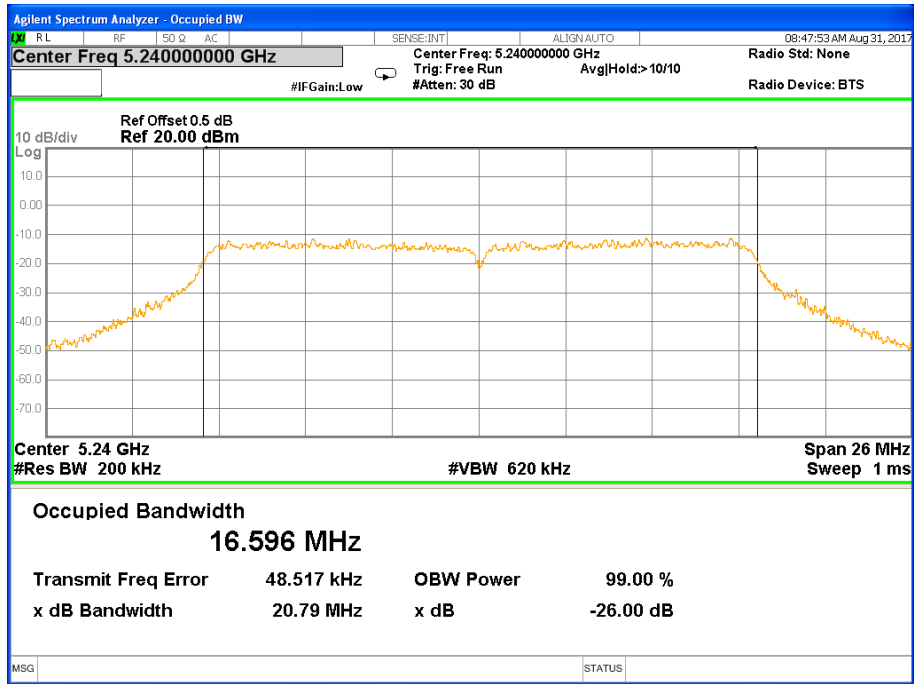

26 dB & 99% Bandwidth 802.11a Channel 48