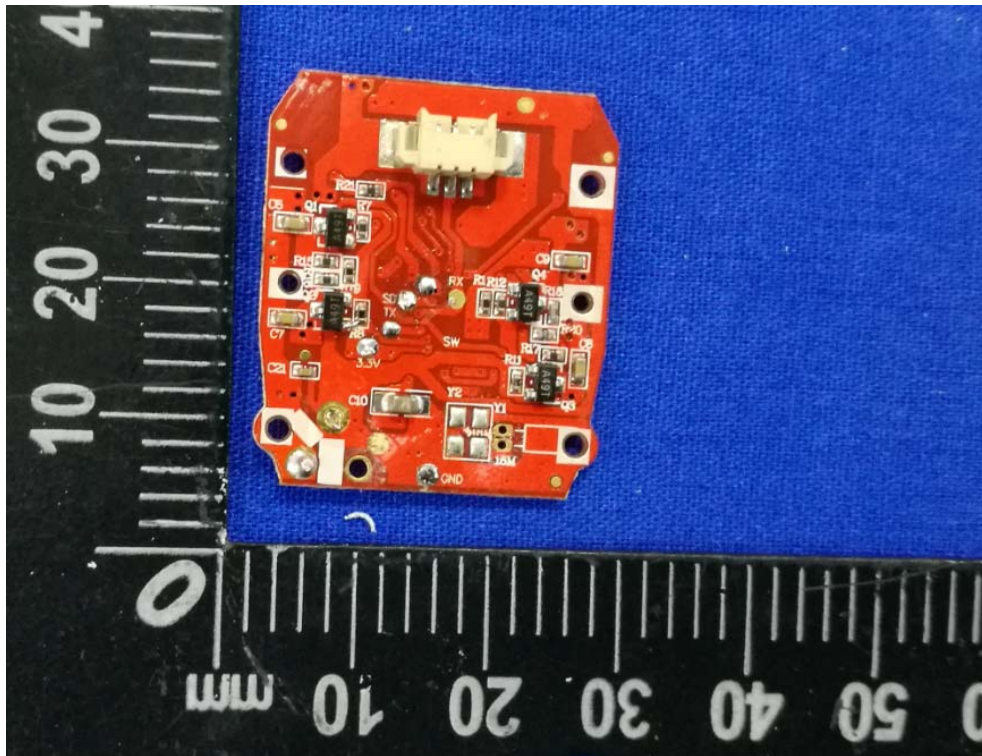

**FCC ID: 2ADSOBS-90WP**  
**Internal Photographs: GD-90WP A803W**

**EUT - Open View**

**EUT - PCB View**

**EUT – PCB View**

**EUT – PCB View**

Antenna Location

**EUT – PCB View**

**EUT - PCB View**

**EUT –Antenna View**

**HCT**  
HONGCAI TESTING