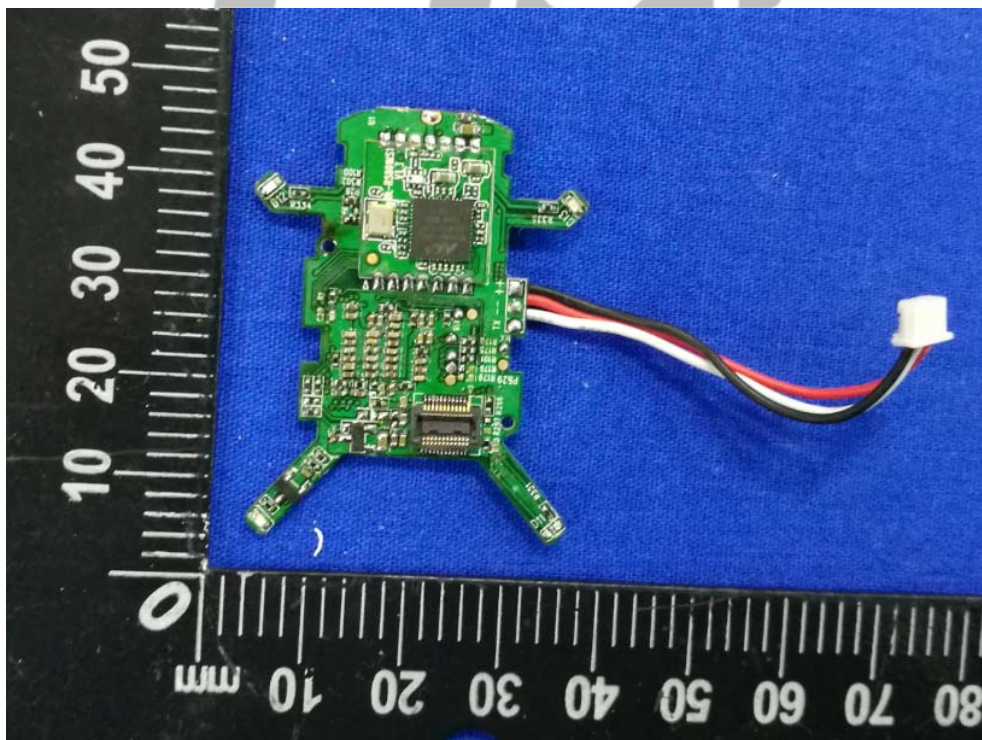

**FCC ID: 2ADSOBS-90WP**  
**Internal Photographs: GD-90WP A803W**

**EUT - Open View**

**EUT - PCB View**

**EUT – PCB View**

**EUT – PCB View**

Antenna Location

**EUT – PCB View**

**EUT - PCB View**

**EUT –Antenna View**

**HCT**  
HONGCAI TESTING