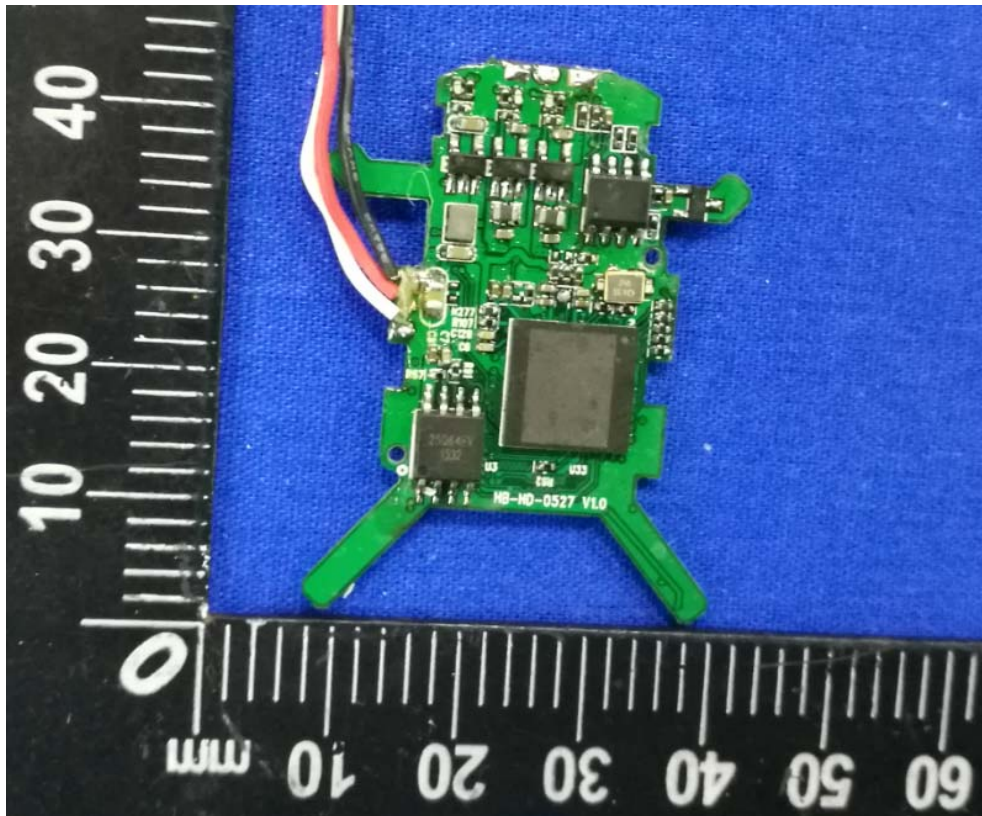

**FCC ID: 2ADSOBS-90WP**  
**Internal Photographs: GD-90WP A803W**

**EUT - Open View**

**EUT - PCB View**

**EUT – PCB View**

**EUT – PCB View**

Antenna Location

**EUT – PCB View**

**EUT - PCB View**

**EUT –Antenna View**

**HCT**  
HONGCAI TESTING