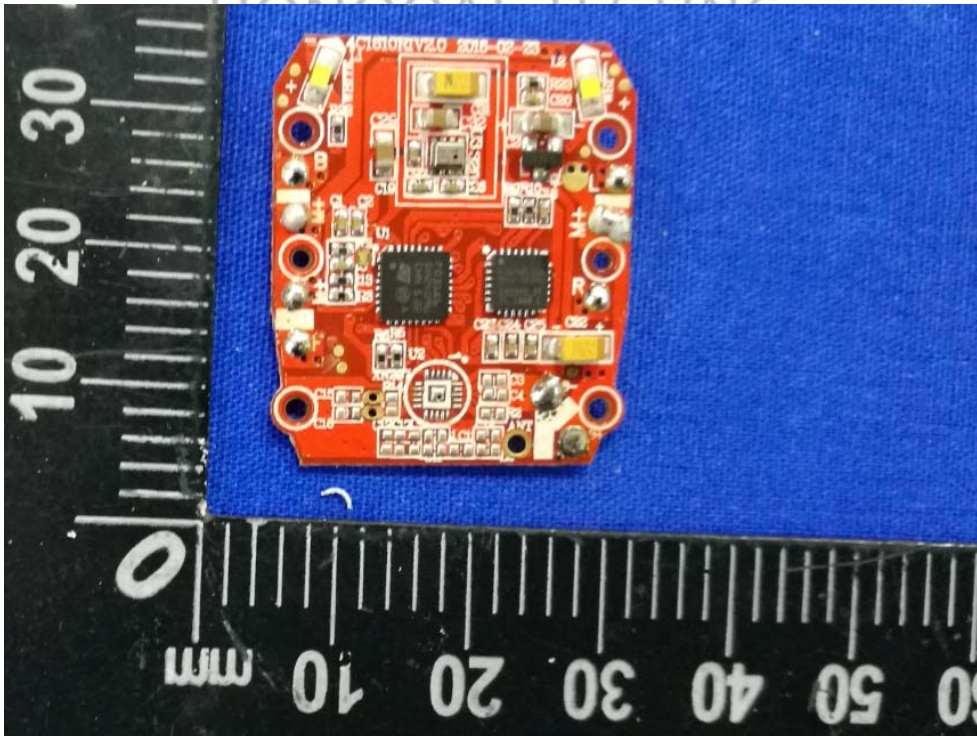

**FCC ID: 2ADSOBS-90WP**  
**Internal Photographs: GD-90WP A803W**

**EUT - Open View**

**EUT - PCB View**

**EUT – PCB View**

**EUT – PCB View**

Antenna Location

**EUT – PCB View**

**EUT - PCB View**

**EUT –Antenna View**

**HCT**  
HONGCAI TESTING