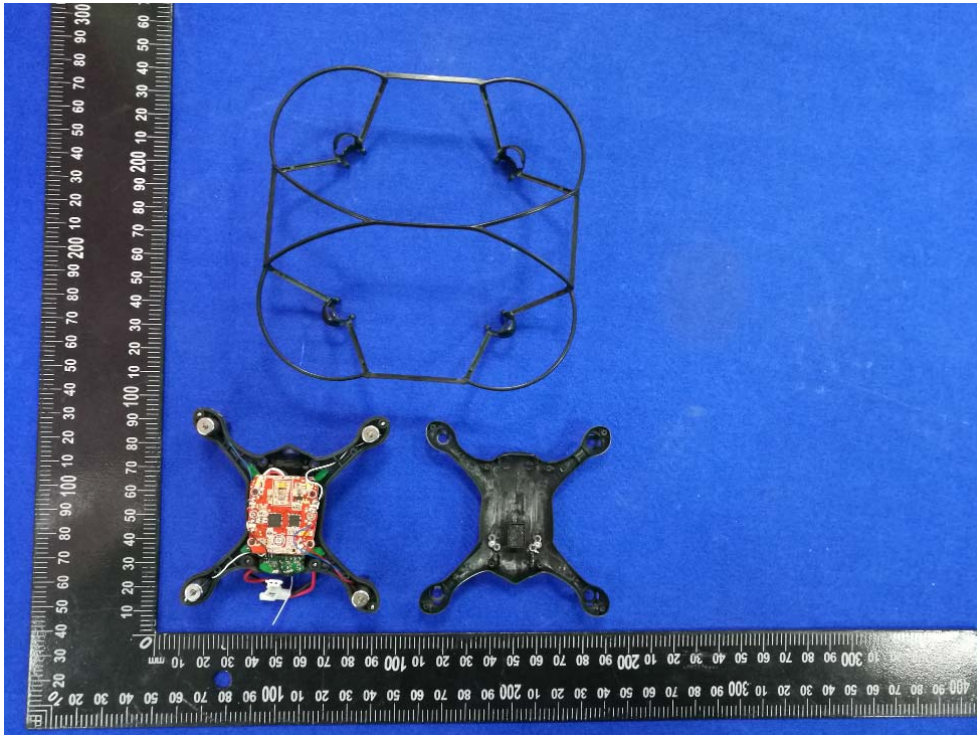

**FCC ID: 2ADSOBS-90WP**  
**Internal Photographs: GD-90WP A803W**

**EUT - Open View**

**EUT - PCB View**

**EUT – PCB View**

**EUT – PCB View**

Antenna Location

**EUT – PCB View**

**EUT - PCB View**

**EUT –Antenna View**

**HCT**  
HONGCAI TESTING