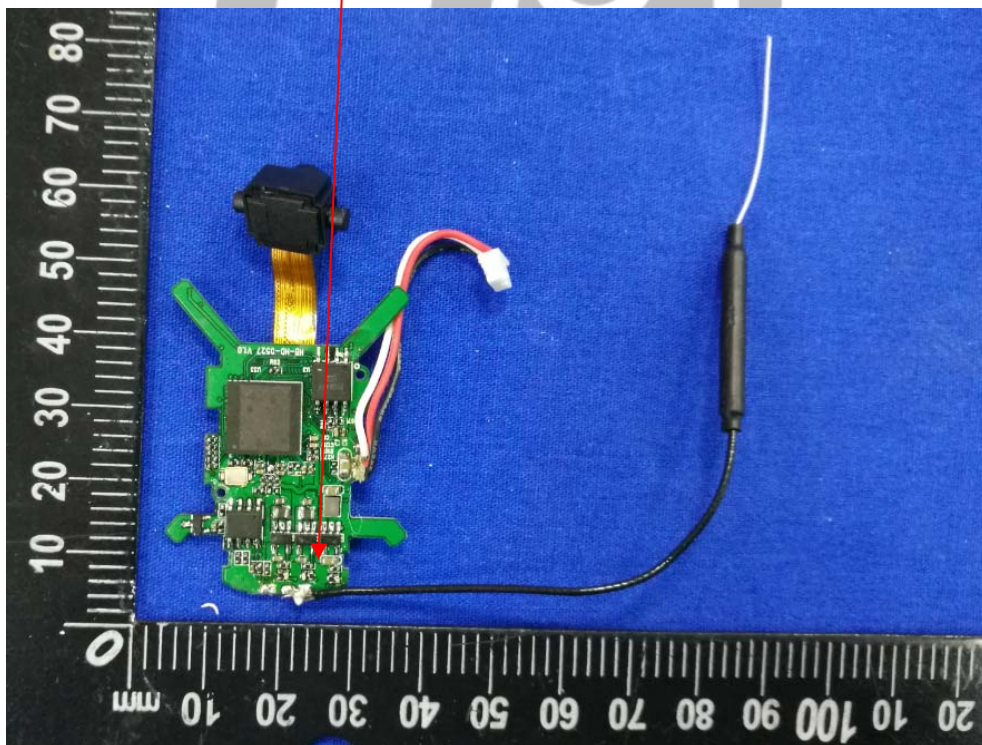

**FCC ID: 2ADSOBS-90WP**  
**Internal Photographs: GD-90WP A803W**

**EUT - Open View**

**EUT - PCB View**

**EUT – PCB View**

**EUT – PCB View**

Antenna Location

**EUT – PCB View**

**EUT - PCB View**

**EUT –Antenna View**

**HCT**  
HONGCAI TESTING