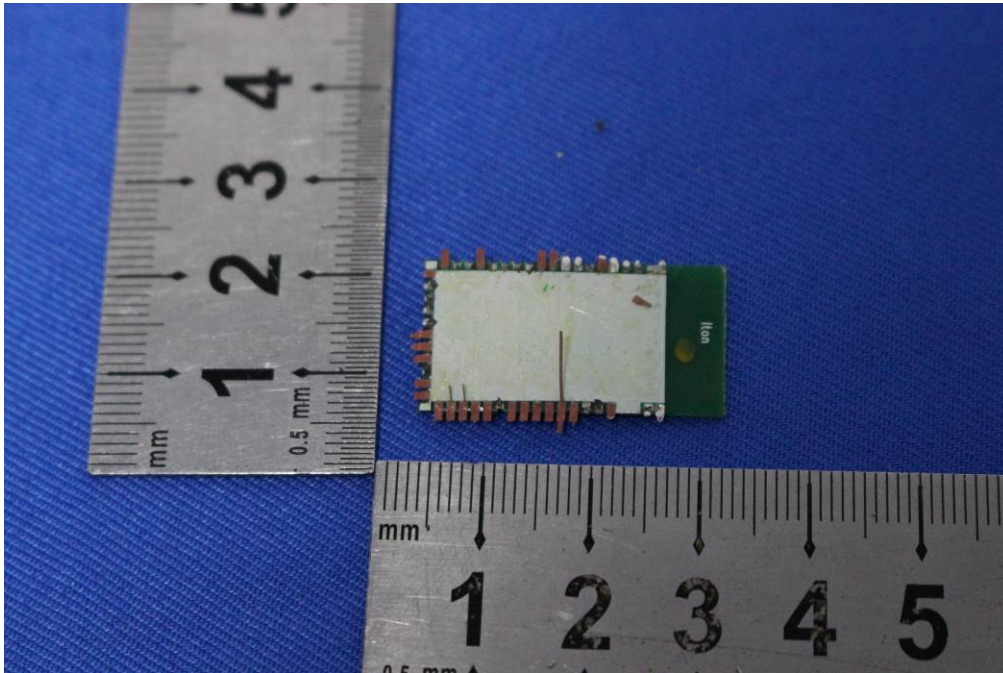

# Internal Photos for SZEM1904012652CR

FCC ID: 2ADRG-BRY602

# 1 EUT Constructional Details

Antenna: