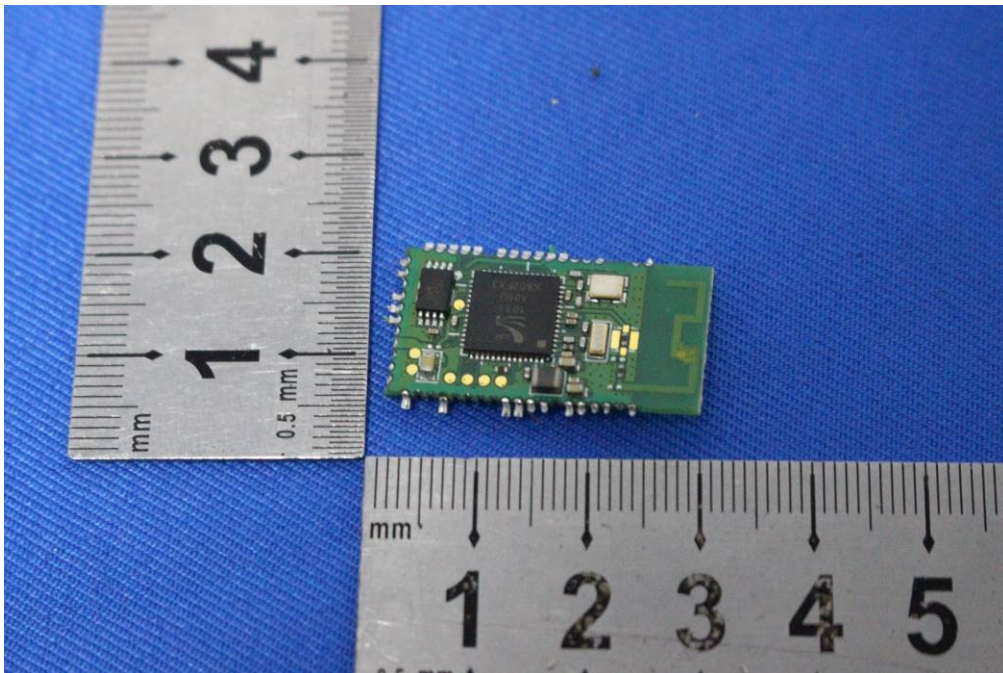

# Internal Photos for SZEM1904012652CR

FCC ID: 2ADRG-BRY602

# 1 EUT Constructional Details

Antenna: