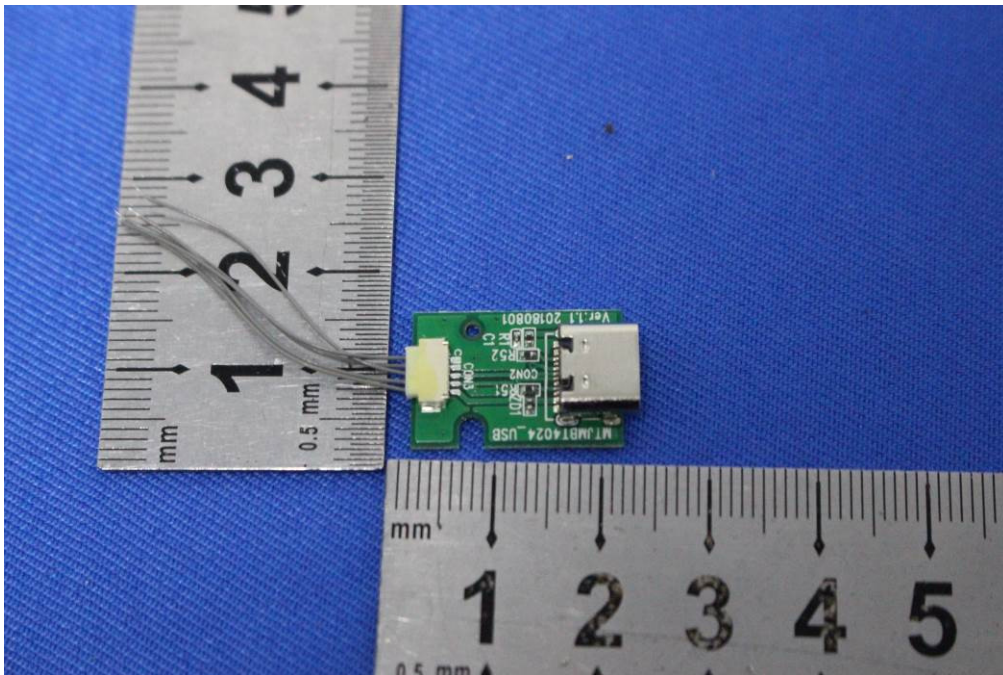

# Internal Photos for SZEM1904012652CR

FCC ID: 2ADRG-BRY602

# 1 EUT Constructional Details

Antenna: