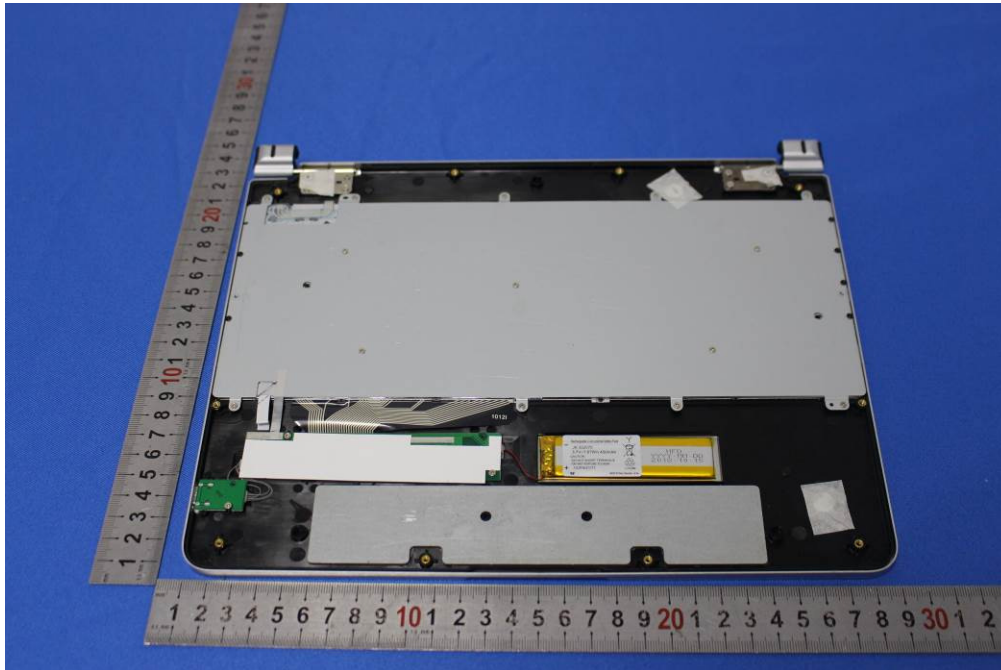

# Internal Photos for SZEM1904012652CR

FCC ID: 2ADRG-BRY602

# 1 EUT Constructional Details

Antenna: