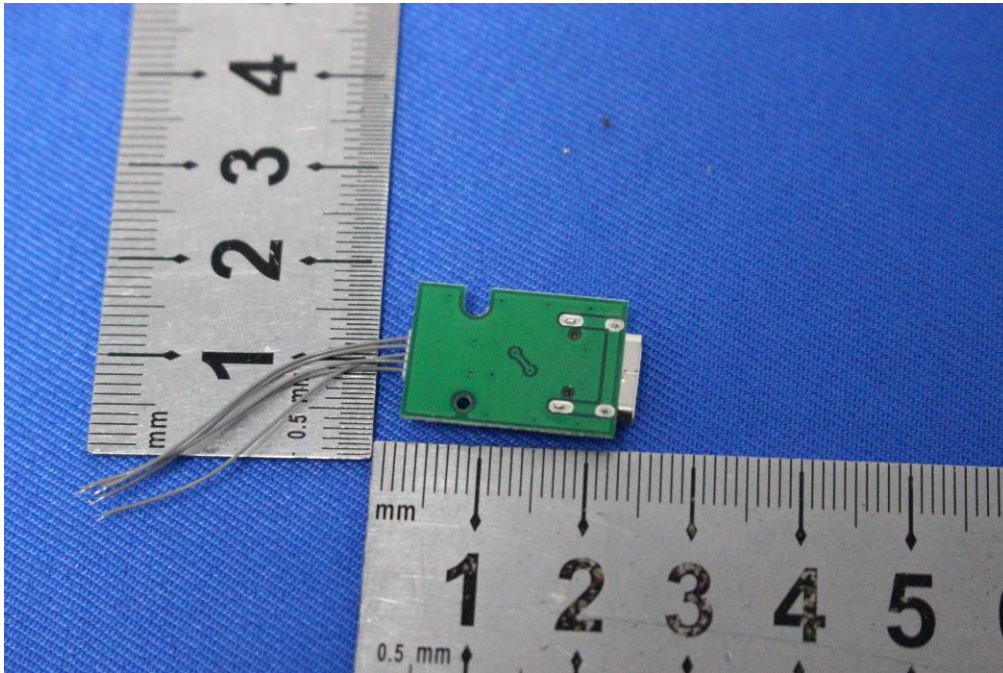

# Internal Photos for SZEM1904012652CR

FCC ID: 2ADRG-BRY602

# 1 EUT Constructional Details

Antenna: