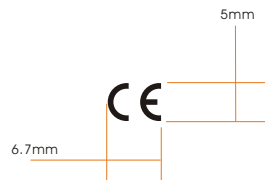

A向

生产实物 Model: CE-SK103

颜色: COOL GARY 9C

贴纸不作丝印要求