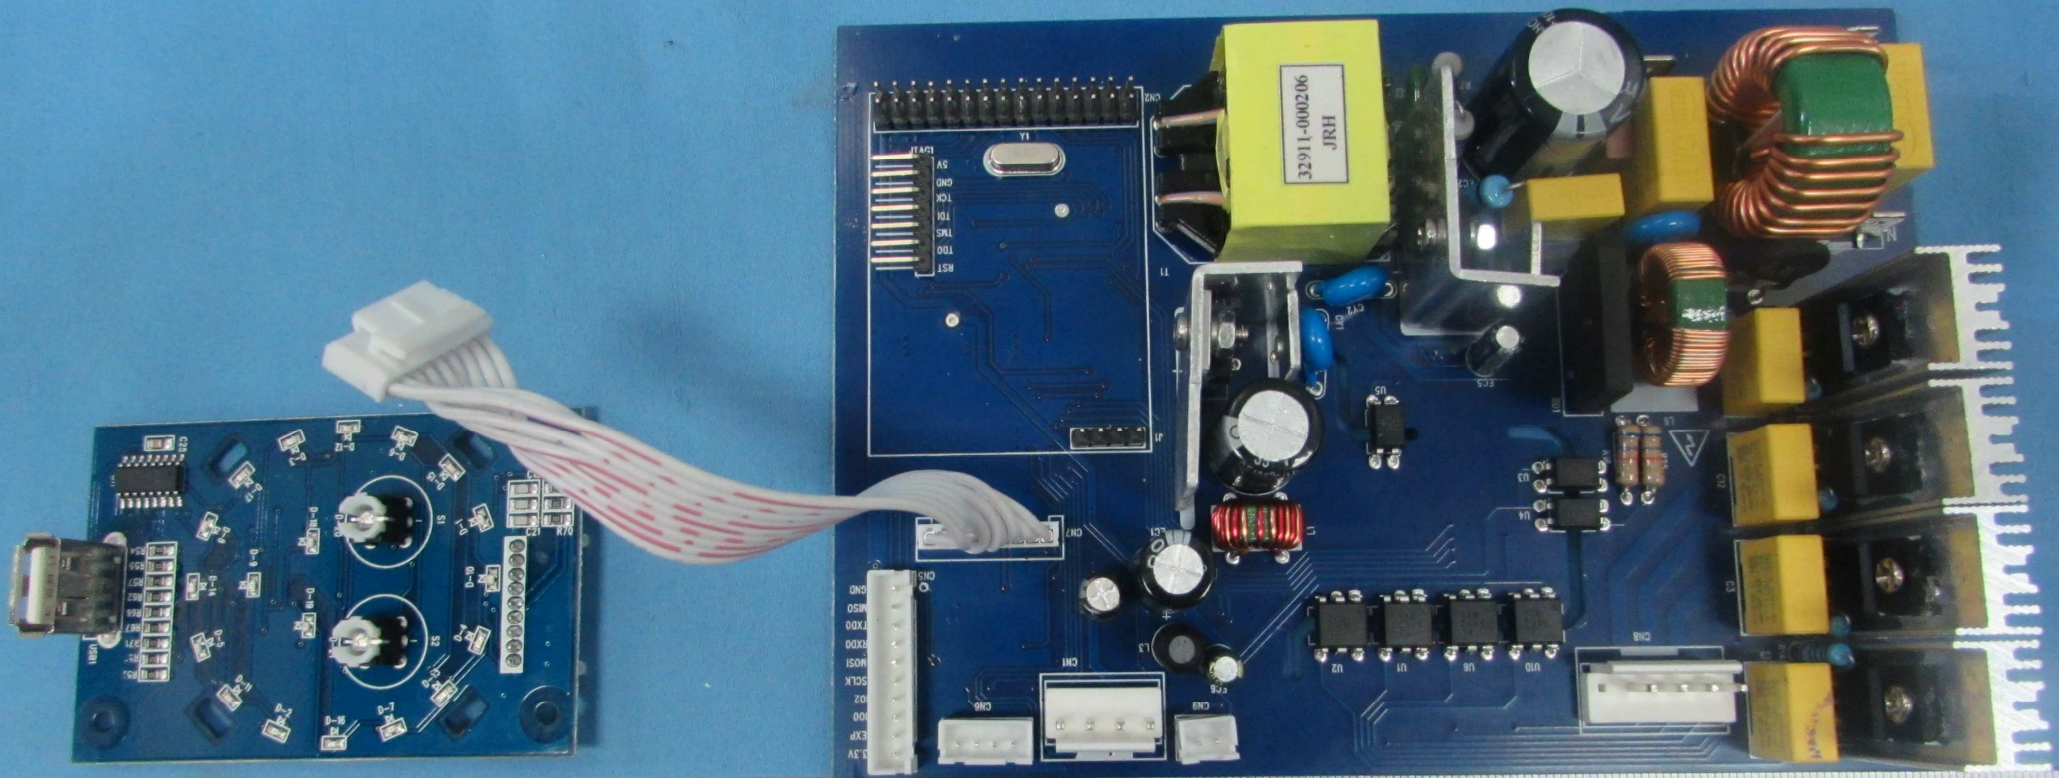

60 70 80 90 100 110 120 130 140 150 160 170 180 190 200 210 220 230 240 250 260 270 280 290 300 310 320 330 340 350 360 370 380 390 400 410 420 430 440 450 460 470 480 490 500 510 520 530 540 550 560 570 580 590 600 600mm
1kg
SHINWA
STAINLESS MARBLED

32911-0002.06
JRH

MADE IN JAPAN

0 10 20 30 40 50 60 70 80 90 100 110 120 130 140 150 160 170 180 190 200 210 220 230 240 250 260 270 280 290 300 310 320 330 340 350 360 370 380 390 400 410 420 430 440 450 460 470 480 490 500