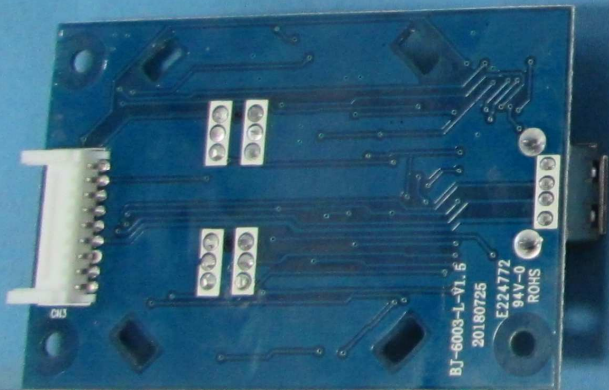

60 70 80 90 100 110 120 130 140 150 160 170 180 190 200 210 220 230 240 250 260 270 280 290 300 310 320 330 340 350 360 370 380 390 400 410 420 430 440 450 460 470 480 490 500 510 520 530 540 550 560 570 580 590 600 600mm
1kg
SHINWA
STAINLESS MARBLED

32911-0002.06
JRH

MADE IN JAPAN

0 10 20 30 40 50 60 70 80 90 100 110 120 130 140 150 160 170 180 190 200 210 220 230 240 250 260 270 280 290 300 310 320 330 340 350 360 370 380 390 400 410 420 430 440 450 460 470 480 490 500