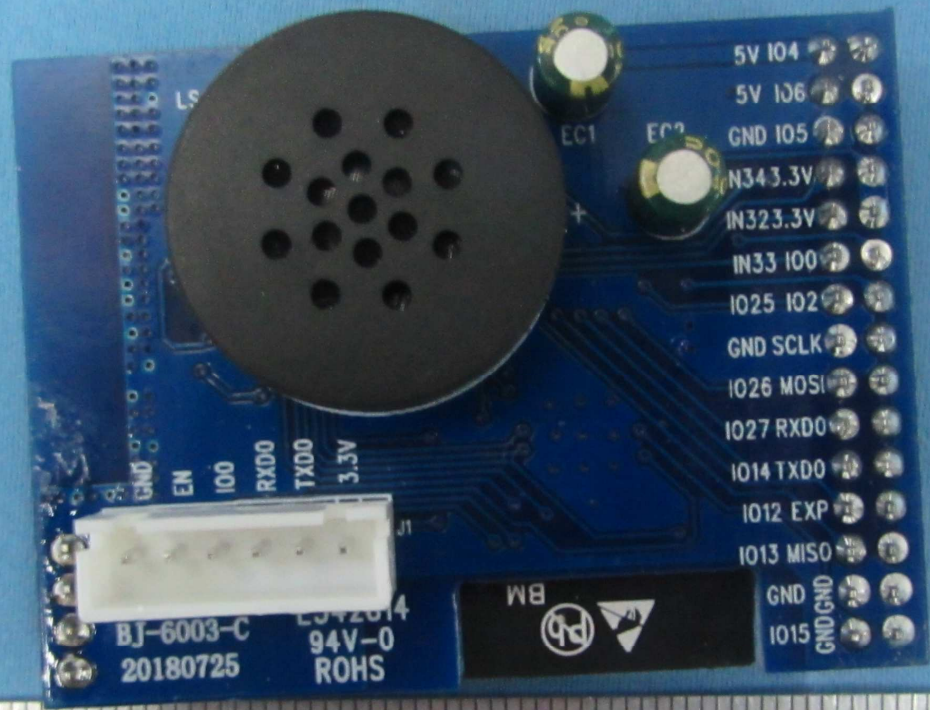

60 70 80 90 100 110 120 130 140 150 160 170 180 190 200 210 220 230 240 250 260 270 280 290 300 310 320 330 340 350 360 370 380 390 400 410 420 430 440 450 460 470 480 490 500 510 520 530 540 550 560 570 580 590 600 600mm
1kg
SHINWA
STAINLESS MARBLED

32911-0002.06
JRH

MADE IN JAPAN

0 10 20 30 40 50 60 70 80 90 100 110 120 130 140 150 160 170 180 190 200 210 220 230 240 250 260 270 280 290 300 310 320 330 340 350 360 370 380 390 400 410 420 430 440 450 460 470 480 490 500