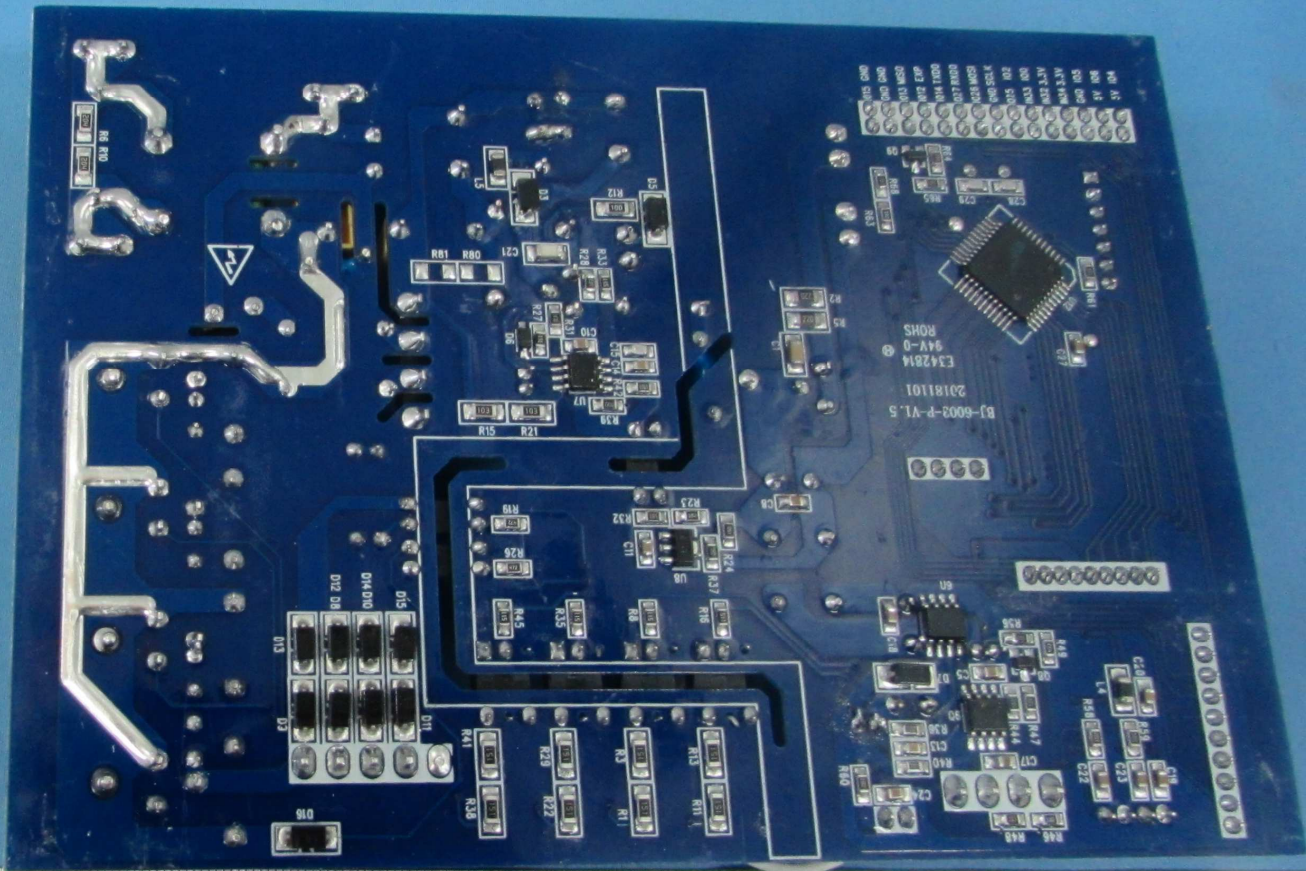

60 70 80 90 100 110 120 130 140 150 160 170 180 190 200 210 220 230 240 250 260 270 280 290 300 310 320 330 340 350 360 370 380 390 400 410 420 430 440 450 460 470 480 490 500 510 520 530 540 550 560 570 580 590 600 600mm
1kg
SHINWA
STAINLESS MARBLED

32911-0002.06
JRH

MADE IN JAPAN

0 10 20 30 40 50 60 70 80 90 100 110 120 130 140 150 160 170 180 190 200 210 220 230 240 250 260 270 280 290 300 310 320 330 340 350 360 370 380 390 400 410 420 430 440 450 460 470 480 490 500