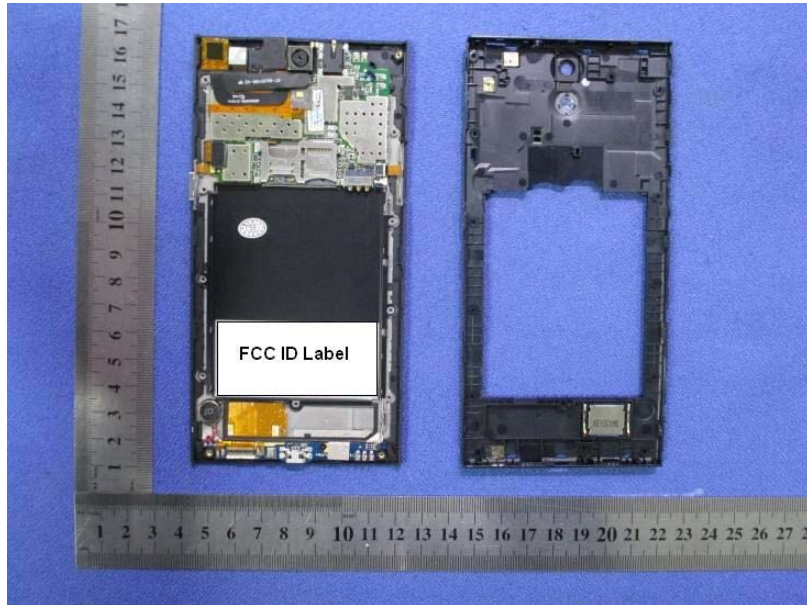

FCC ID Label Information

1. Label location:

2. FCC ID Label:

iRULU Mobile phone V1
GSM/GPRS 850/900/1800/1900
WCDMA/HSPA 850/1900/2100
FCC ID: 2ADOV-IRULUV1