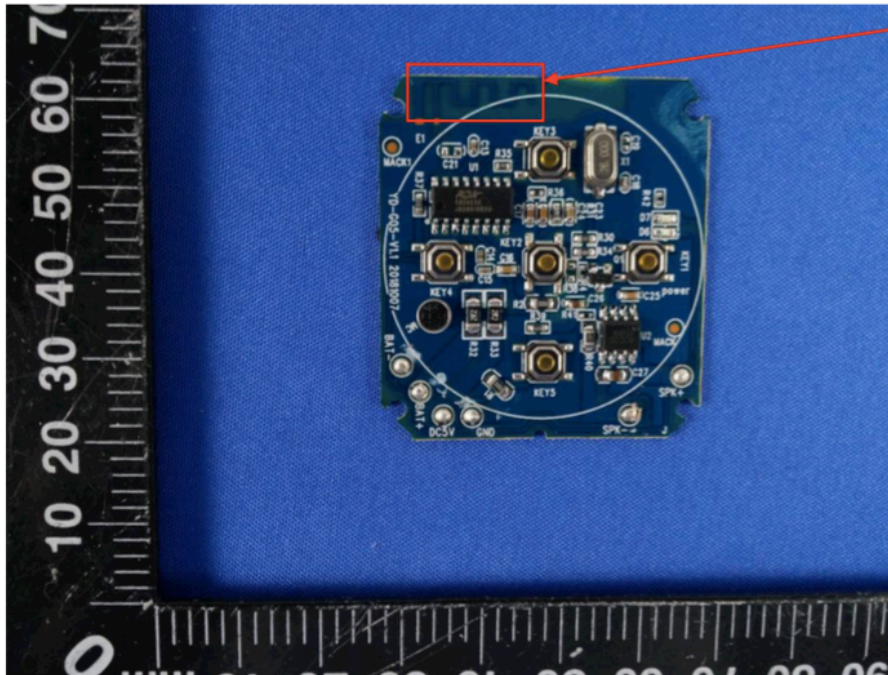

FCC ID: 2ADOM-C-0610

Model: C-0610

Internal Photos of EUT

BT Antenna