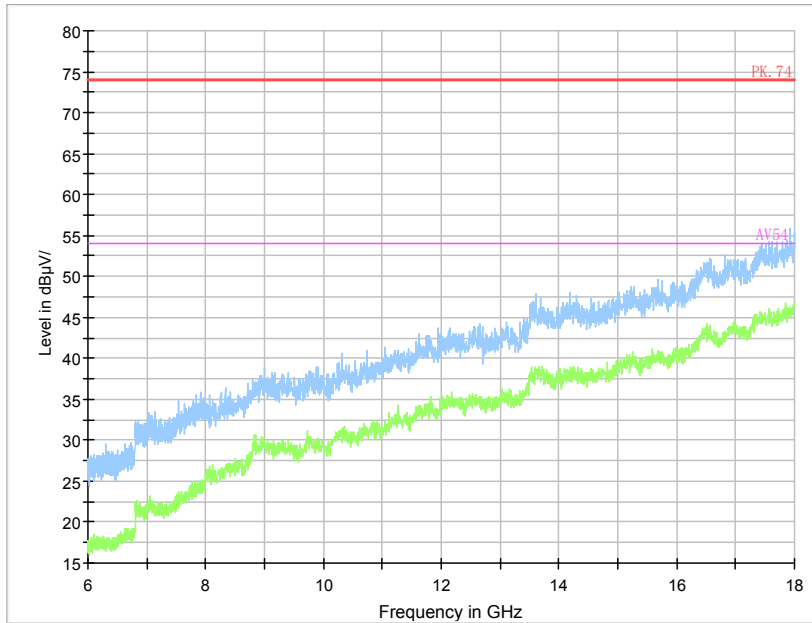

Frequency Range: 1GHz -6GHz
 Detector: Av mode and PK mode

Frequency Range: 6GHz -18GHz
 Detector: Av mode and PK mode

Frequency Range: 18GHz - 40GHz
 Detector: Av mode and PK mode

For 802.11n(HT20)

Frequency Range: 30MHz -1GHz
 Detector: QP mode

Frequency Range: 1GHz -6GHz
 Detector: Av mode and PK mode

Frequency Range: 6GHz -18GHz
 Detector: Av mode and PK mode

Frequency Range: 18GHz - 40GHz
 Detector: Av mode and PK mode

For 802.11ac

Frequency Range: 30MHz -1GHz
Detector: QP mode

Frequency Range: 1GHz -6GHz
Detector: Av mode and PK mode

Frequency Range: 6GHz -18GHz
Detector: Av mode and PK mode

Frequency Range: 18GHz - 40GHz
Detector: Av mode and PK mode

Carrier frequency (MHz): 5785 MHz
 For 802.11a