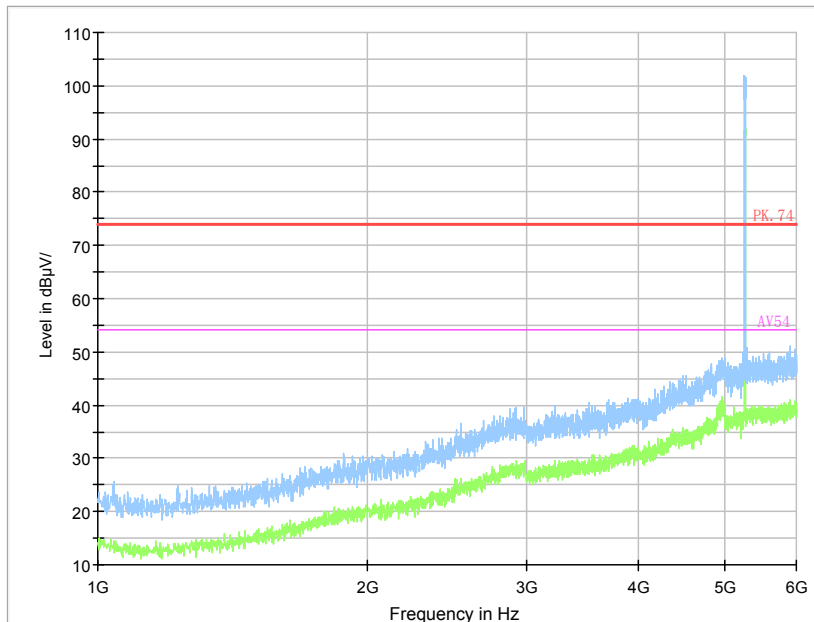

For 802.11ac

Frequency Range: 30MHz -1GHz
Detector: QP mode

Frequency Range: 1GHz -6GHz
Detector: Av mode and PK mode

Frequency Range: 6GHz -18GHz
Detector: Av mode and PK mode

Frequency Range: 18GHz - 40GHz
Detector: Av mode and PK mode

Carrier frequency (MHz): 5825 MHz
 For 802.11a

Frequency Range: 30MHz -1GHz
 Detector: QP mode

Frequency Range: 1GHz -6GHz
 Detector: Av mode and PK mode

Frequency Range: 6GHz -18GHz
 Detector: Av mode and PK mode

Frequency Range: 18GHz - 40GHz
 Detector: Av mode and PK mode

For 802.11n(HT20)

Frequency Range: 30MHz -1GHz
 Detector: QP mode

Frequency Range: 1GHz -6GHz
 Detector: Av mode and PK mode

Frequency Range: 6GHz -18GHz
Detector: Av mode and PK mode