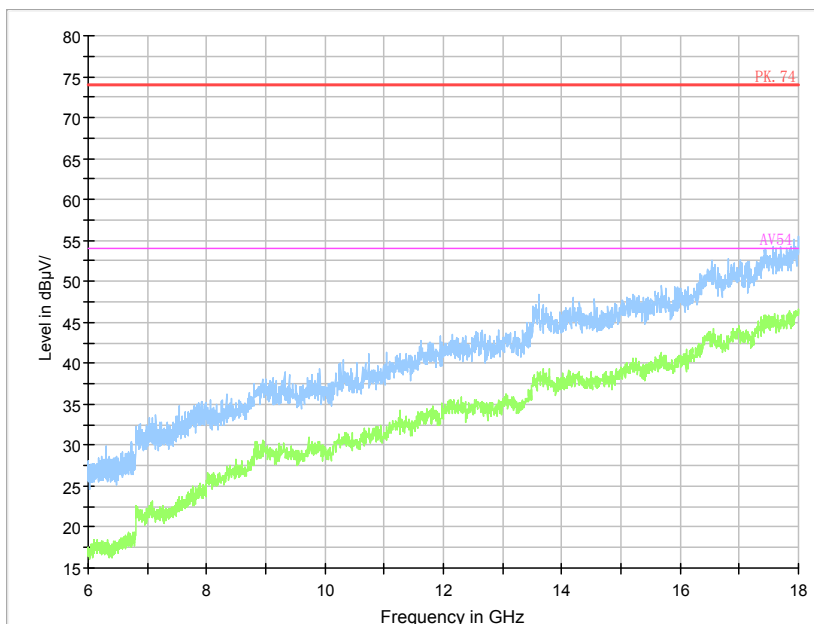

Frequency Range: 6GHz -18GHz
 Detector: Av mode and PK mode

Frequency Range: 18GHz - 40GHz
 Detector: Av mode and PK mode

Carrier frequency (MHz): 5320 MHz

For 802.11a

Frequency Range: 30MHz -1GHz
 Detector: QP mode

Frequency Range: 1GHz -6GHz
 Detector: Av mode and PK mode

Frequency Range: 6GHz -18GHz
 Detector: Av mode and PK mode

Frequency Range: 18GHz - 40GHz
 Detector: Av mode and PK mode

For 802.11n(HT20)

Frequency Range: 30MHz -1GHz
 Detector: QP mode

Frequency Range: 1GHz -6GHz
 Detector: Av mode and PK mode

Frequency Range: 6GHz -18GHz
 Detector: Av mode and PK mode

Frequency Range: 18GHz - 40GHz
 Detector: Av mode and PK mode

For 802.11ac

Frequency Range: 30MHz -1GHz
 Detector: QP mode

Frequency Range: 1GHz -6GHz
 Detector: Av mode and PK mode

Frequency Range: 6GHz -18GHz
Detector: Av mode and PK mode

Frequency Range: 18GHz - 40GHz
Detector: Av mode and PK mode

Carrier frequency (MHz): 5500 MHz
 For 802.11a