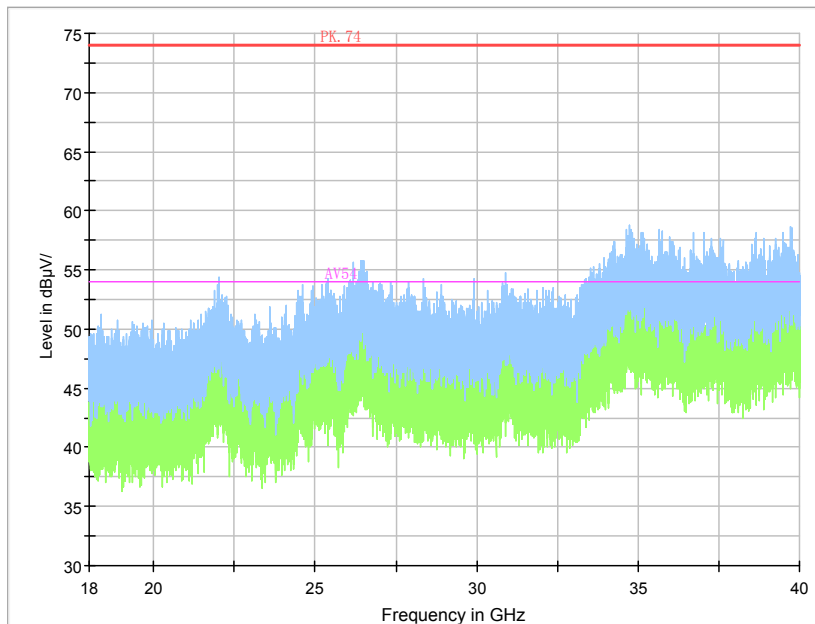

For 802.11n(HT20)

Frequency Range: 30MHz -1GHz
Detector: QP mode

Frequency Range: 1GHz -6GHz
Detector: Av mode and PK mode

Frequency Range: 6GHz -18GHz
Detector: Av mode and PK mode

Frequency Range: 18GHz - 40GHz
Detector: Av mode and PK mode

For 802.11ac

Frequency Range: 30MHz -1GHz
Detector: QP mode

Frequency Range: 1GHz -6GHz
Detector: Av mode and PK mode

Frequency Range: 6GHz -18GHz
Detector: Av mode and PK mode

Frequency Range: 18GHz - 40GHz
Detector: Av mode and PK mode