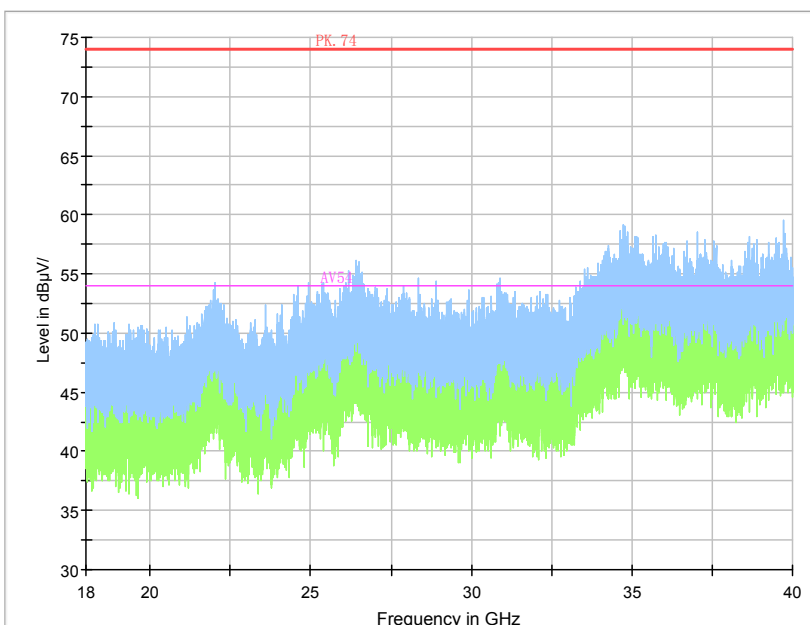

For 802.11ac

Frequency Range: 30MHz -1GHz
Detector: QP mode

Frequency Range: 1GHz -6GHz
Detector: Av mode and PK mode

Frequency Range: 6GHz -18GHz
Detector: Av mode and PK mode

Frequency Range: 18GHz - 40GHz
Detector: Av mode and PK mode

Carrier frequency (MHz): 5825 MHz
 For 802.11a

Frequency Range: 30MHz -1GHz
 Detector: QP mode

Frequency Range: 1GHz -6GHz
 Detector: Av mode and PK mode

Frequency Range: 6GHz -18GHz
 Detector: Av mode and PK mode

Frequency Range: 18GHz - 40GHz
 Detector: Av mode and PK mode

For 802.11n(HT20)

Frequency Range: 30MHz -1GHz
 Detector: QP mode

Frequency Range: 1GHz -6GHz
 Detector: Av mode and PK mode

Frequency Range: 6GHz -18GHz
Detector: Av mode and PK mode