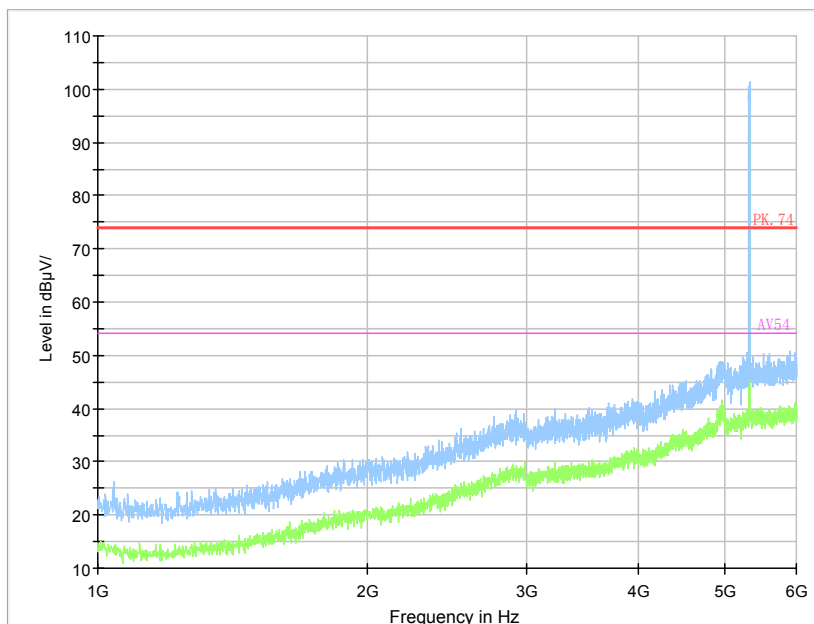

Frequency Range: 1GHz -6GHz
 Detector: Av mode and PK mode

Frequency Range: 6GHz -18GHz
 Detector: Av mode and PK mode

Frequency Range: 18GHz - 40GHz
 Detector: Av mode and PK mode

For 802.11n(HT20)

Frequency Range: 30MHz -1GHz
 Detector: QP mode

Frequency Range: 1GHz -6GHz
 Detector: Av mode and PK mode

Frequency Range: 6GHz -18GHz
 Detector: Av mode and PK mode

Frequency Range: 18GHz - 40GHz
 Detector: Av mode and PK mode

For 802.11ac

Frequency Range: 30MHz -1GHz
 Detector: QP mode

Frequency Range: 1GHz -6GHz
 Detector: Av mode and PK mode

Frequency Range: 6GHz -18GHz
Detector: Av mode and PK mode

Frequency Range: 18GHz - 40GHz
Detector: Av mode and PK mode

Carrier frequency (MHz): 5500 MHz
 For 802.11a