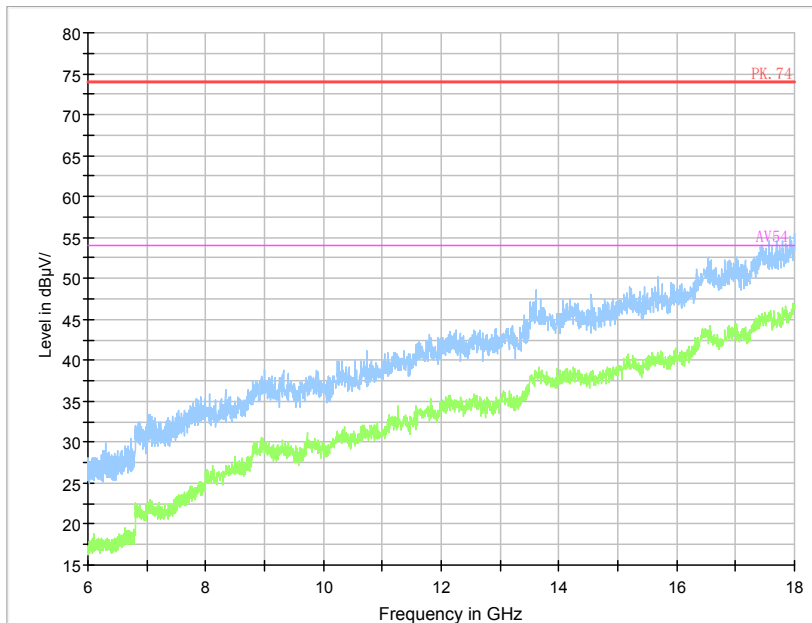

Frequency Range: 30MHz -1GHz
 Detector: QP mode

Frequency Range: 1GHz -6GHz
 Detector: Av mode and PK mode

Frequency Range: 6GHz -18GHz
 Detector: Av mode and PK mode

Frequency Range: 18GHz - 40GHz
 Detector: Av mode and PK mode

For 802.11n(HT20)

Frequency Range: 30MHz -1GHz
 Detector: QP mode

Frequency Range: 1GHz -6GHz
 Detector: Av mode and PK mode

Frequency Range: 6GHz -18GHz
 Detector: Av mode and PK mode

Frequency Range: 18GHz - 40GHz
 Detector: Av mode and PK mode

For 802.11ac

Frequency Range: 30MHz -1GHz
Detector: QP mode

Frequency Range: 1GHz -6GHz
Detector: Av mode and PK mode

Frequency Range: 6GHz -18GHz
Detector: Av mode and PK mode

Frequency Range: 18GHz - 40GHz
Detector: Av mode and PK mode