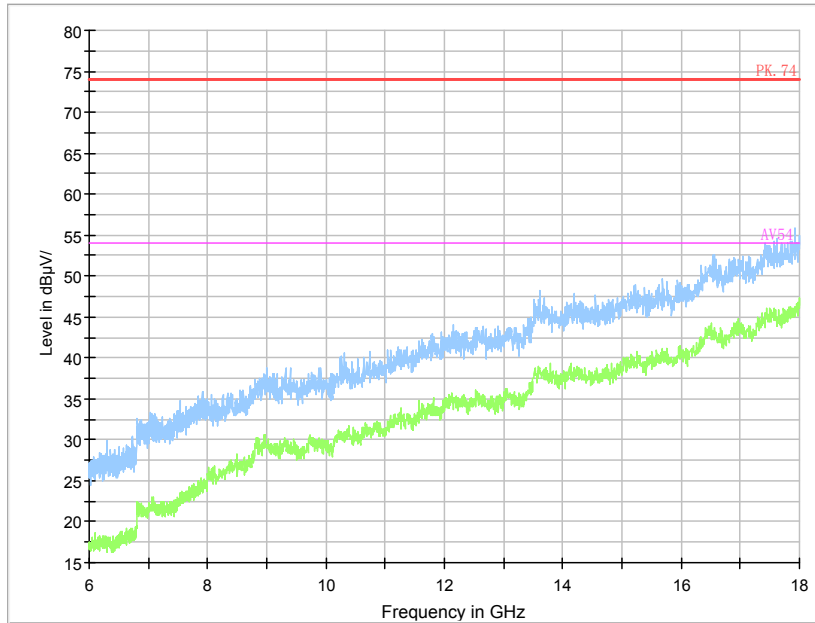

For 802.11n(HT20)

Frequency Range: 30MHz -1GHz
Detector: QP mode

Frequency Range: 1GHz -6GHz
Detector: Av mode and PK mode

Frequency Range: 6GHz -18GHz
Detector: Av mode and PK mode

Frequency Range: 18GHz - 40GHz
Detector: Av mode and PK mode

For 802.11ac

Frequency Range: 30MHz -1GHz
Detector: QP mode

Frequency Range: 1GHz -6GHz
Detector: Av mode and PK mode

Frequency Range: 6GHz -18GHz
Detector: Av mode and PK mode

Frequency Range: 18GHz - 40GHz
Detector: Av mode and PK mode