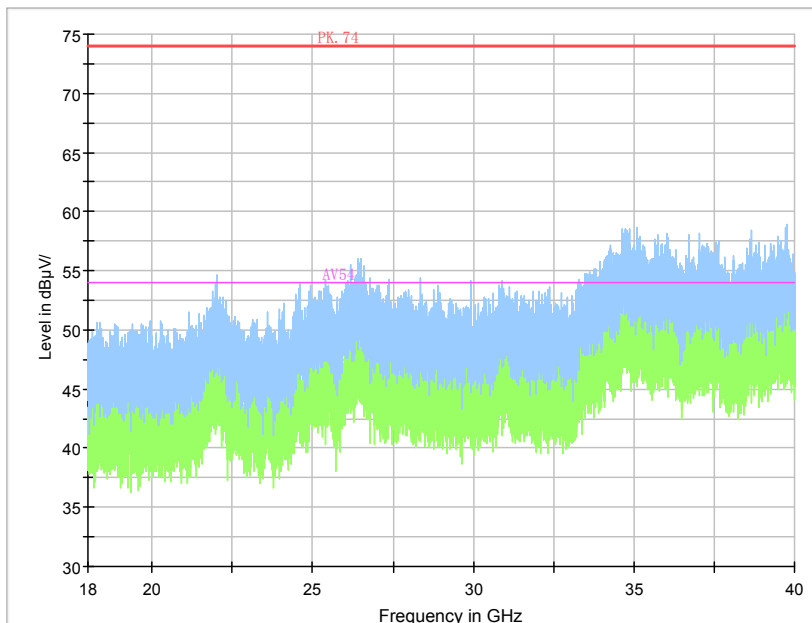

Frequency Range: 1GHz -6GHz
 Detector: Av mode and PK mode

Frequency Range: 6GHz -18GHz
 Detector: Av mode and PK mode

Frequency Range: 18GHz - 40GHz
 Detector: Av mode and PK mode

For 802.11ac

Frequency Range: 30MHz -1GHz
Detector: QP mode

Frequency Range: 1GHz -6GHz
Detector: Av mode and PK mode

Frequency Range: 6GHz -18GHz
Detector: Av mode and PK mode

Frequency Range: 18GHz - 40GHz
Detector: Av mode and PK mode

Carrier frequency (MHz): 5785 MHz
 For 802.11a

Frequency Range: 30MHz -1GHz
 Detector: QP mode

Frequency Range: 1GHz -6GHz
 Detector: Av mode and PK mode

Frequency Range: 6GHz -18GHz
 Detector: Av mode and PK mode

Frequency Range: 18GHz - 40GHz
 Detector: Av mode and PK mode