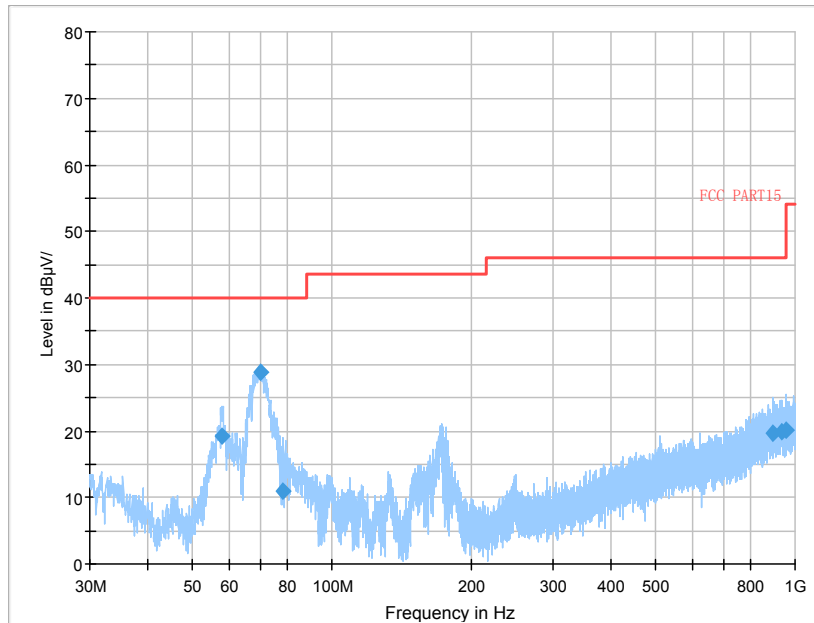

Frequency Range: 1GHz -6GHz
 Detector: Av mode and PK mode

Frequency Range: 6GHz -18GHz
 Detector: Av mode and PK mode

Frequency Range: 18GHz - 40GHz
 Detector: Av mode and PK mode

For 802.11n(HT20)

Frequency Range: 30MHz -1GHz
 Detector: QP mode

Frequency Range: 1GHz -6GHz
 Detector: Av mode and PK mode

Frequency Range: 6GHz -18GHz
 Detector: Av mode and PK mode

Frequency Range: 18GHz - 40GHz
 Detector: Av mode and PK mode

For 802.11ac

Frequency Range: 30MHz -1GHz
 Detector: QP mode

Frequency Range: 1GHz -6GHz
 Detector: Av mode and PK mode

Frequency Range: 6GHz -18GHz
Detector: Av mode and PK mode

Frequency Range: 18GHz - 40GHz
Detector: Av mode and PK mode

Carrier frequency (MHz): 5500 MHz
 For 802.11a