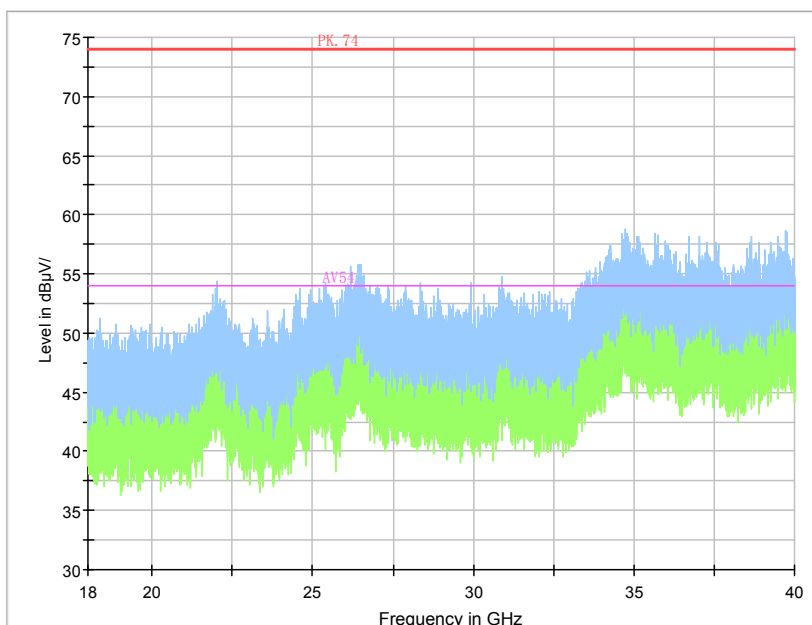

Frequency Range: 30MHz -1GHz
 Detector: QP mode

Frequency Range: 1GHz -6GHz
 Detector: Av mode and PK mode

Frequency Range: 6GHz -18GHz
 Detector: Av mode and PK mode

Frequency Range: 18GHz - 40GHz
 Detector: Av mode and PK mode

For 802.11n(HT20)

Frequency Range: 30MHz -1GHz
 Detector: QP mode

Frequency Range: 1GHz -6GHz
 Detector: Av mode and PK mode

Frequency Range: 6GHz -18GHz
 Detector: Av mode and PK mode

Frequency Range: 18GHz - 40GHz
 Detector: Av mode and PK mode

For 802.11ac

Frequency Range: 30MHz -1GHz
Detector: QP mode

Frequency Range: 1GHz -6GHz
Detector: Av mode and PK mode

Frequency Range: 6GHz -18GHz
Detector: Av mode and PK mode

Frequency Range: 18GHz - 40GHz
Detector: Av mode and PK mode