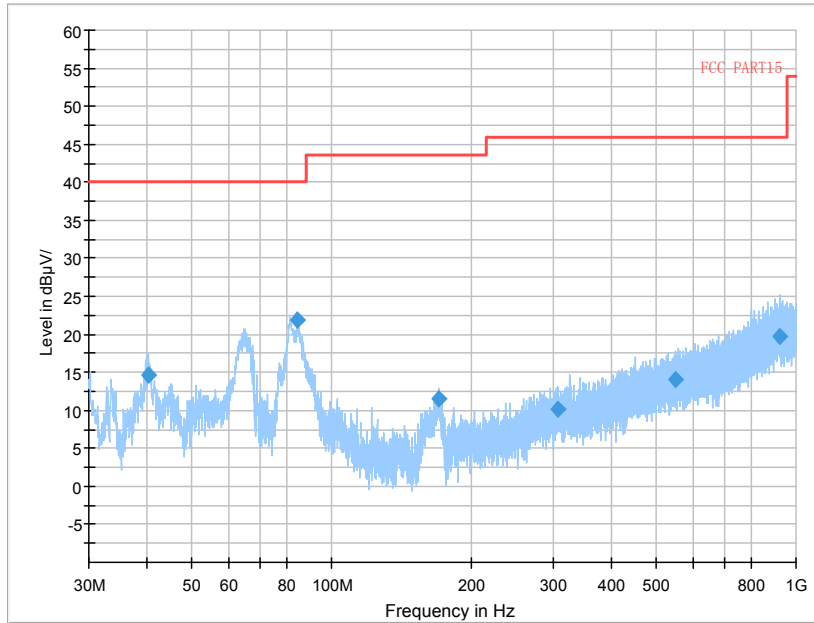

Frequency Range: 30MHz -1GHz
 Detector: QP mode

Frequency Range: 1GHz -6GHz
 Detector: Av mode and PK mode

Frequency Range: 6GHz -18GHz
 Detector: Av mode and PK mode

Frequency Range: 18GHz - 40GHz
 Detector: Av mode and PK mode

For 802.11n(HT20)

Frequency Range: 30MHz -1GHz
 Detector: QP mode

Frequency Range: 1GHz -6GHz
 Detector: Av mode and PK mode

Frequency Range: 6GHz -18GHz
 Detector: Av mode and PK mode

Frequency Range: 18GHz - 40GHz
 Detector: Av mode and PK mode

For 802.11ac

Frequency Range: 30MHz -1GHz
Detector: QP mode

Frequency Range: 1GHz -6GHz
Detector: Av mode and PK mode

Frequency Range: 6GHz -18GHz
Detector: Av mode and PK mode

Frequency Range: 18GHz - 40GHz
Detector: Av mode and PK mode