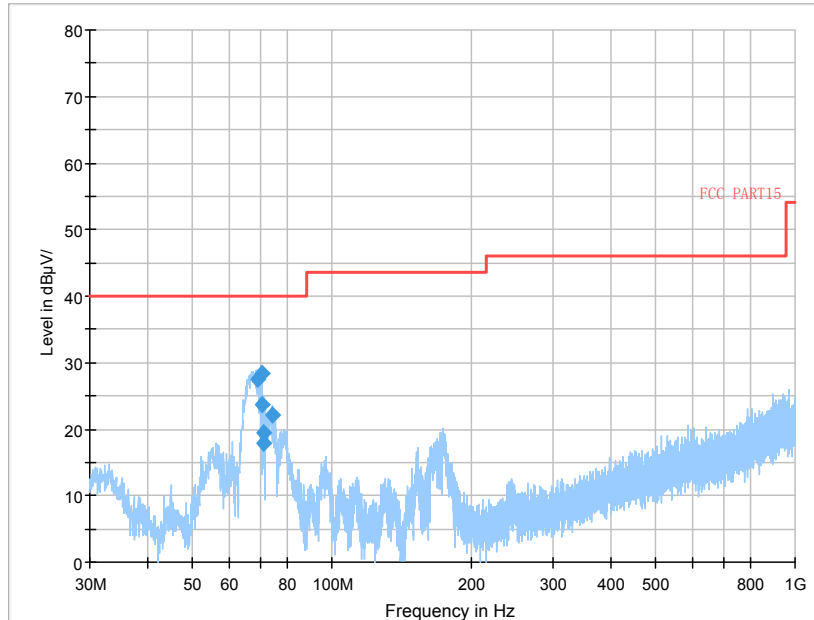

Frequency Range: 1GHz -6GHz
 Detector: Av mode and PK mode

Frequency Range: 6GHz -18GHz
Detector: Av mode and PK mode

Frequency Range: 18GHz - 40GHz
Detector: Av mode and PK mode

Carrier frequency (MHz): 5500 MHz
 For 802.11a

Frequency Range: 30MHz -1GHz
 Detector: QP mode

Frequency Range: 1GHz -6GHz
 Detector: Av mode and PK mode

Frequency Range: 6GHz -18GHz
Detector: Av mode and PK mode

Frequency Range: 18GHz - 40GHz
Detector: Av mode and PK mode