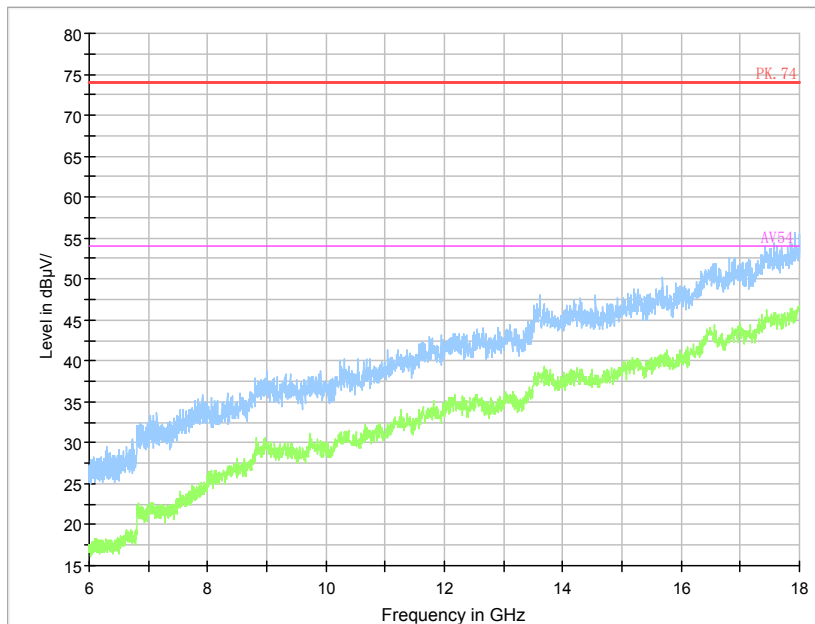

Frequency Range: 1GHz -6GHz
 Detector: Av mode and PK mode

Frequency Range: 6GHz -18GHz
 Detector: Av mode and PK mode

Frequency Range: 18GHz - 40GHz
 Detector: Av mode and PK mode

For 802.11n(HT20)

Frequency Range: 30MHz -1GHz
 Detector: QP mode

Frequency Range: 1GHz -6GHz
 Detector: Av mode and PK mode

Frequency Range: 6GHz -18GHz
 Detector: Av mode and PK mode

Frequency Range: 18GHz - 40GHz
 Detector: Av mode and PK mode

For 802.11ac

Frequency Range: 30MHz -1GHz
 Detector: QP mode

Frequency Range: 1GHz -6GHz
 Detector: Av mode and PK mode

Frequency Range: 6GHz -18GHz
Detector: Av mode and PK mode

Frequency Range: 18GHz - 40GHz
Detector: Av mode and PK mode

Carrier frequency (MHz): 5500 MHz
 For 802.11a