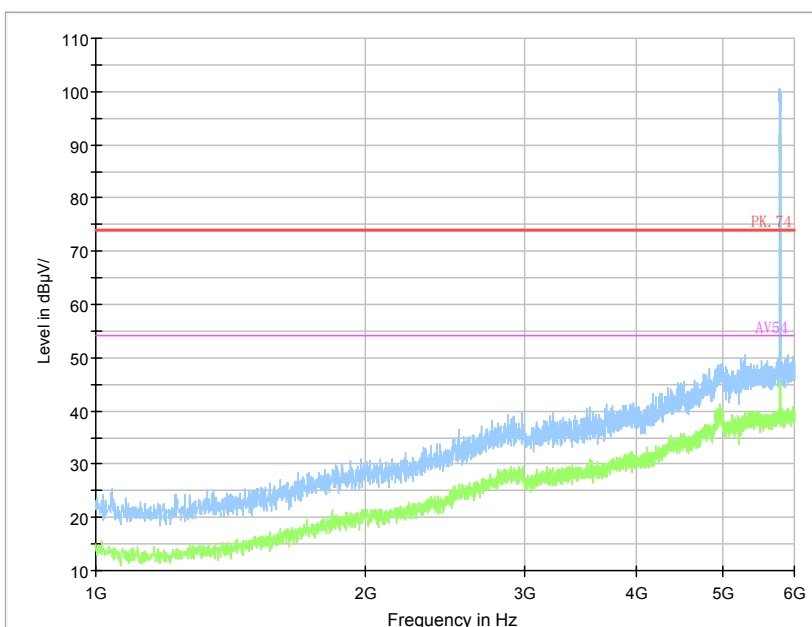

Frequency Range: 1GHz -6GHz
 Detector: Av mode and PK mode

Frequency Range: 6GHz -18GHz
 Detector: Av mode and PK mode

Frequency Range: 18GHz - 40GHz
 Detector: Av mode and PK mode

For 802.11ac

Frequency Range: 30MHz -1GHz
Detector: QP mode

Frequency Range: 1GHz -6GHz
Detector: Av mode and PK mode

Frequency Range: 6GHz -18GHz
Detector: Av mode and PK mode

Frequency Range: 18GHz - 40GHz
Detector: Av mode and PK mode

Carrier frequency (MHz): 5785 MHz
 For 802.11a

Frequency Range: 30MHz -1GHz
 Detector: QP mode

Frequency Range: 1GHz -6GHz
 Detector: Av mode and PK mode

Frequency Range: 6GHz -18GHz
 Detector: Av mode and PK mode

Frequency Range: 18GHz - 40GHz
 Detector: Av mode and PK mode