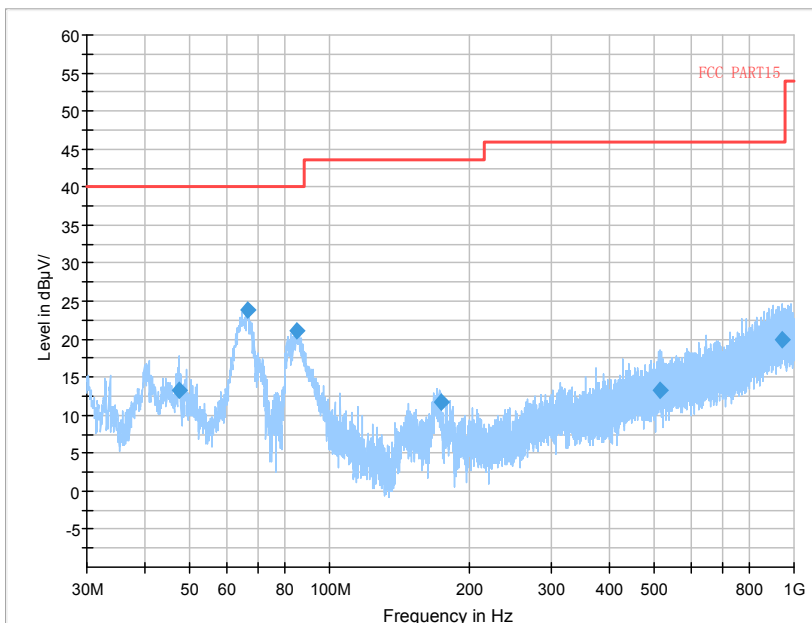

Frequency Range: 1GHz -6GHz
 Detector: Av mode and PK mode

Frequency Range: 6GHz -18GHz
 Detector: Av mode and PK mode

Frequency Range: 18GHz - 40GHz
 Detector: Av mode and PK mode

For 802.11ac

Frequency Range: 30MHz -1GHz
Detector: QP mode

Frequency Range: 1GHz -6GHz
Detector: Av mode and PK mode

Frequency Range: 6GHz -18GHz
Detector: Av mode and PK mode

Frequency Range: 18GHz - 40GHz
Detector: Av mode and PK mode

Carrier frequency (MHz): 5785 MHz
 For 802.11a

Frequency Range: 30MHz -1GHz
 Detector: QP mode

Frequency Range: 1GHz -6GHz
 Detector: Av mode and PK mode

Frequency Range: 6GHz -18GHz
 Detector: Av mode and PK mode

Frequency Range: 18GHz - 40GHz
 Detector: Av mode and PK mode