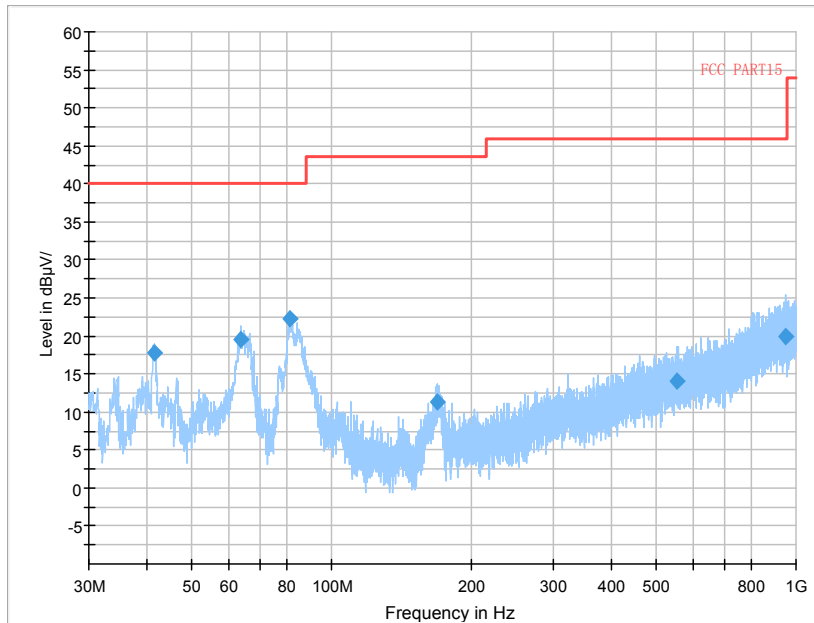

Carrier frequency (MHz): 5825 MHz
 For 802.11a

Frequency Range: 30MHz -1GHz
 Detector: QP mode

Frequency Range: 1GHz -6GHz
 Detector: Av mode and PK mode

Frequency Range: 6GHz -18GHz
 Detector: Av mode and PK mode

Frequency Range: 18GHz - 40GHz
 Detector: Av mode and PK mode

For 802.11n(HT20)

Frequency Range: 30MHz -1GHz
 Detector: QP mode

Frequency Range: 1GHz -6GHz
 Detector: Av mode and PK mode

Frequency Range: 6GHz -18GHz
Detector: Av mode and PK mode

Frequency Range: 18GHz - 40GHz
Detector: Av mode and PK mode

For 802.11ac

Frequency Range: 30MHz -1GHz
Detector: QP mode

Frequency Range: 1GHz -6GHz
Detector: Av mode and PK mode

Frequency Range: 6GHz -18GHz
 Detector: Av mode and PK mode