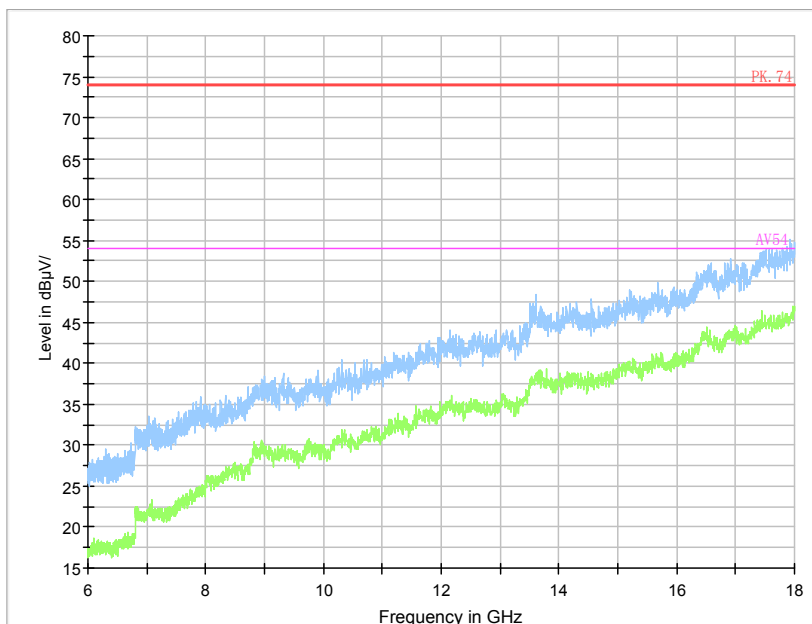

Frequency Range: 1GHz -6GHz
Detector: Av mode and PK mode

Frequency Range: 6GHz -18GHz
Detector: Av mode and PK mode

Frequency Range: 18GHz - 40GHz
Detector: Av mode and PK mode

Carrier frequency (MHz): 5785 MHz
 For 802.11a

Frequency Range: 30MHz -1GHz
 Detector: QP mode

Frequency Range: 1GHz -6GHz
 Detector: Av mode and PK mode

Frequency Range: 6GHz -18GHz
 Detector: Av mode and PK mode

Frequency Range: 18GHz - 40GHz
 Detector: Av mode and PK mode

For 802.11n(HT20)

Frequency Range: 30MHz -1GHz
 Detector: QP mode

Frequency Range: 1GHz -6GHz
 Detector: Av mode and PK mode

Frequency Range: 6GHz -18GHz
 Detector: Av mode and PK mode

Frequency Range: 18GHz - 40GHz
 Detector: Av mode and PK mode