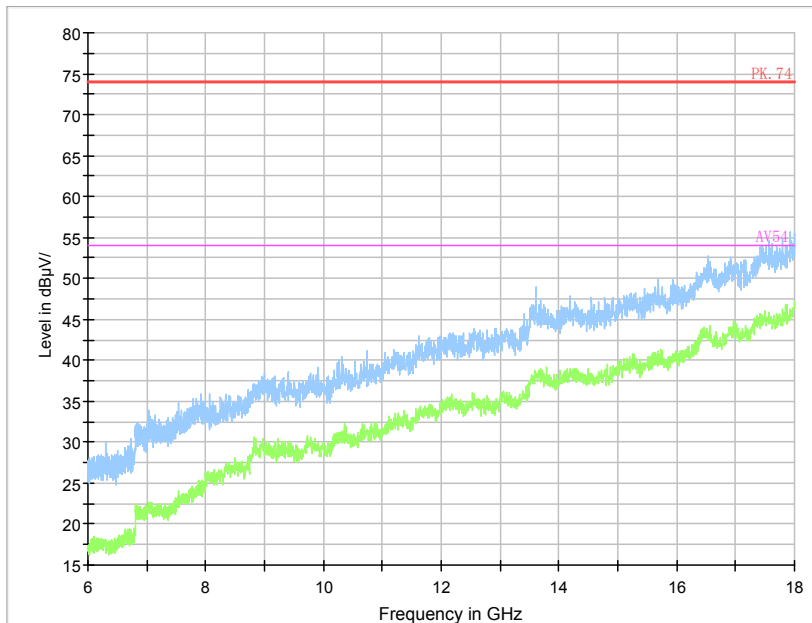

Frequency Range: 1GHz -6GHz
 Detector: Av mode and PK mode

Frequency Range: 6GHz -18GHz
 Detector: Av mode and PK mode

Frequency Range: 18GHz - 40GHz
 Detector: Av mode and PK mode

For 802.11ac

Frequency Range: 30MHz -1GHz
Detector: QP mode

Frequency Range: 1GHz -6GHz
Detector: Av mode and PK mode

Frequency Range: 6GHz -18GHz
Detector: Av mode and PK mode

Frequency Range: 18GHz - 40GHz
Detector: Av mode and PK mode

Carrier frequency (MHz): 5785 MHz
 For 802.11a

Frequency Range: 30MHz -1GHz
 Detector: QP mode

Frequency Range: 1GHz -6GHz
 Detector: Av mode and PK mode

Frequency Range: 6GHz -18GHz
 Detector: Av mode and PK mode

Frequency Range: 18GHz - 40GHz
 Detector: Av mode and PK mode