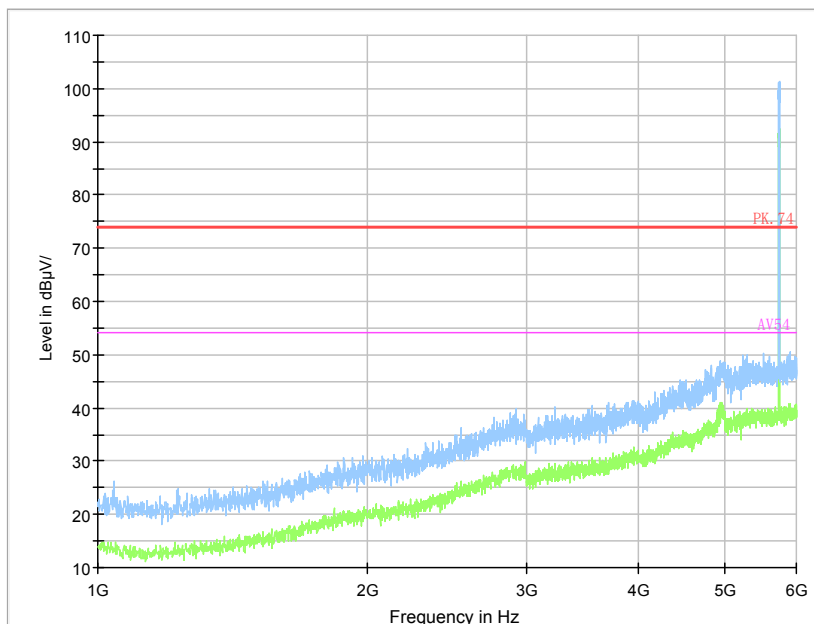

Frequency Range: 1GHz -6GHz
 Detector: Av mode and PK mode

Frequency Range: 6GHz -18GHz
 Detector: Av mode and PK mode

Frequency Range: 18GHz - 40GHz
 Detector: Av mode and PK mode

For 802.11n(HT20)

Frequency Range: 30MHz -1GHz
 Detector: QP mode

Frequency Range: 1GHz -6GHz
 Detector: Av mode and PK mode

Frequency Range: 6GHz -18GHz
 Detector: Av mode and PK mode

Frequency Range: 18GHz - 40GHz
 Detector: Av mode and PK mode

For 802.11ac

Frequency Range: 30MHz -1GHz
Detector: QP mode

Frequency Range: 1GHz -6GHz
Detector: Av mode and PK mode

Frequency Range: 6GHz -18GHz
Detector: Av mode and PK mode

Frequency Range: 18GHz - 40GHz
Detector: Av mode and PK mode

Carrier frequency (MHz): 5785 MHz
 For 802.11a