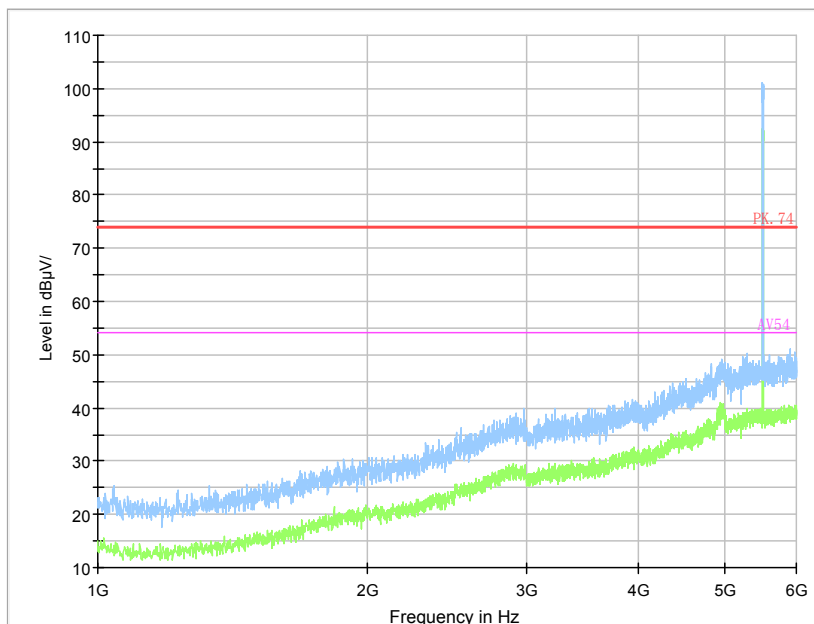

Frequency Range: 1GHz -6GHz
 Detector: Av mode and PK mode

Frequency Range: 6GHz -18GHz
Detector: Av mode and PK mode

Frequency Range: 18GHz - 40GHz
Detector: Av mode and PK mode

Carrier frequency (MHz): 5500 MHz
 For 802.11a

Frequency Range: 30MHz -1GHz
 Detector: QP mode

Frequency Range: 1GHz -6GHz
 Detector: Av mode and PK mode

Frequency Range: 6GHz -18GHz
Detector: Av mode and PK mode

Frequency Range: 18GHz - 40GHz
Detector: Av mode and PK mode

For 802.11n(HT20)

Frequency Range: 30MHz -1GHz
Detector: QP mode

Frequency Range: 1GHz -6GHz
Detector: Av mode and PK mode

Frequency Range: 6GHz -18GHz
Detector: Av mode and PK mode

Frequency Range: 18GHz - 40GHz
Detector: Av mode and PK mode