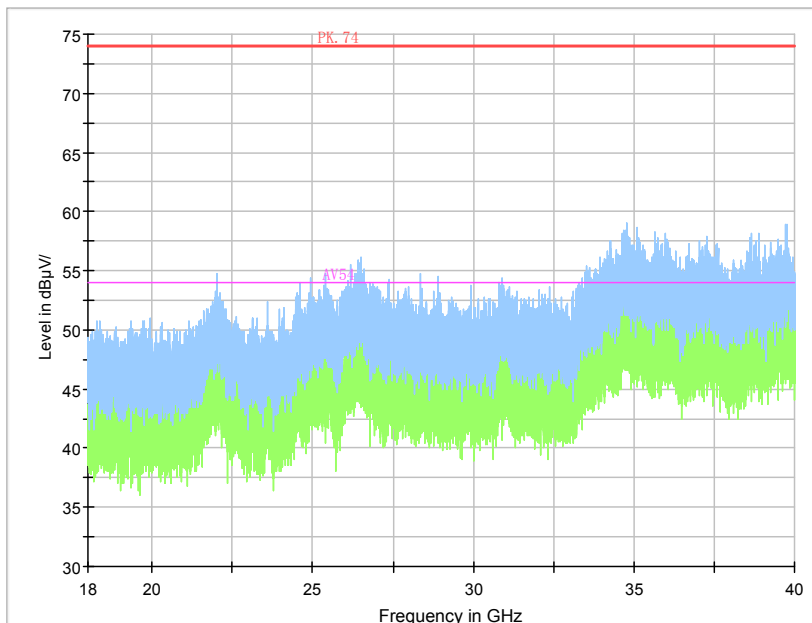

For 802.11n(HT20)

Frequency Range: 30MHz -1GHz
 Detector: QP mode

Frequency Range: 1GHz -6GHz
 Detector: Av mode and PK mode

Frequency Range: 6GHz -18GHz
 Detector: Av mode and PK mode

Frequency Range: 18GHz - 40GHz
 Detector: Av mode and PK mode

For 802.11ac

Frequency Range: 30MHz -1GHz
Detector: QP mode

Frequency Range: 1GHz -6GHz
Detector: Av mode and PK mode

Frequency Range: 6GHz -18GHz
Detector: Av mode and PK mode

Frequency Range: 18GHz - 40GHz
Detector: Av mode and PK mode

Carrier frequency (MHz): 5825 MHz
 For 802.11a

Frequency Range: 30MHz -1GHz
 Detector: QP mode

Frequency Range: 1GHz -6GHz
 Detector: Av mode and PK mode

Frequency Range: 6GHz -18GHz
 Detector: Av mode and PK mode