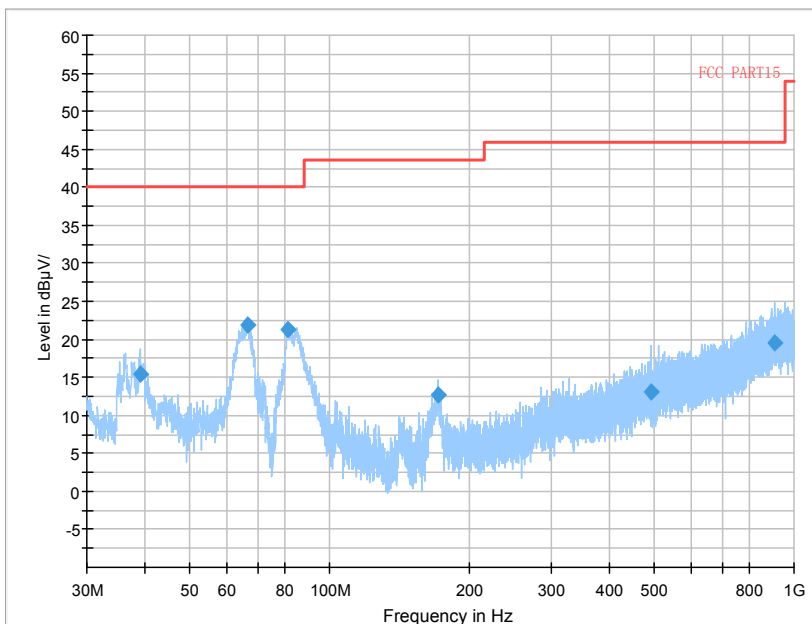

Frequency Range: 6GHz -18GHz
 Detector: Av mode and PK mode

Frequency Range: 18GHz - 40GHz
 Detector: Av mode and PK mode

For 802.11n(HT20)

Frequency Range: 30MHz -1GHz
Detector: QP mode

Frequency Range: 1GHz -6GHz
Detector: Av mode and PK mode

Frequency Range: 6GHz -18GHz
Detector: Av mode and PK mode

Frequency Range: 18GHz - 40GHz
Detector: Av mode and PK mode

For 802.11ac

Frequency Range: 30MHz -1GHz
 Detector: QP mode

Frequency Range: 1GHz -6GHz
 Detector: Av mode and PK mode