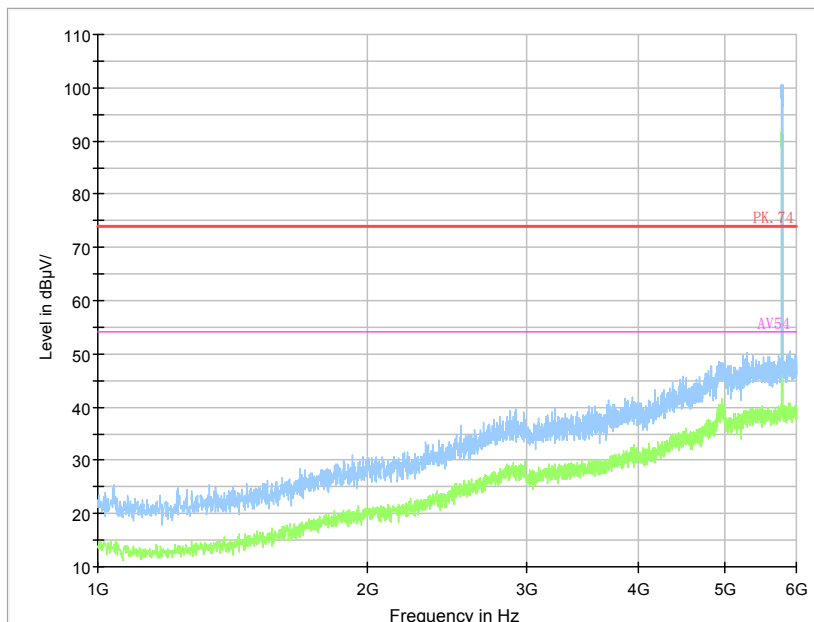

Frequency Range: 1GHz -6GHz
Detector: Av mode and PK mode

Frequency Range: 6GHz -18GHz
Detector: Av mode and PK mode

Frequency Range: 18GHz - 40GHz
Detector: Av mode and PK mode

Carrier frequency (MHz): 5785 MHz
 For 802.11a

Frequency Range: 30MHz -1GHz
 Detector: QP mode

Frequency Range: 1GHz -6GHz
 Detector: Av mode and PK mode

Frequency Range: 6GHz -18GHz
 Detector: Av mode and PK mode

Frequency Range: 18GHz - 40GHz
 Detector: Av mode and PK mode

For 802.11n(HT20)

Frequency Range: 30MHz -1GHz
 Detector: QP mode

Frequency Range: 1GHz -6GHz
 Detector: Av mode and PK mode

Frequency Range: 6GHz -18GHz
 Detector: Av mode and PK mode

Frequency Range: 18GHz - 40GHz
 Detector: Av mode and PK mode