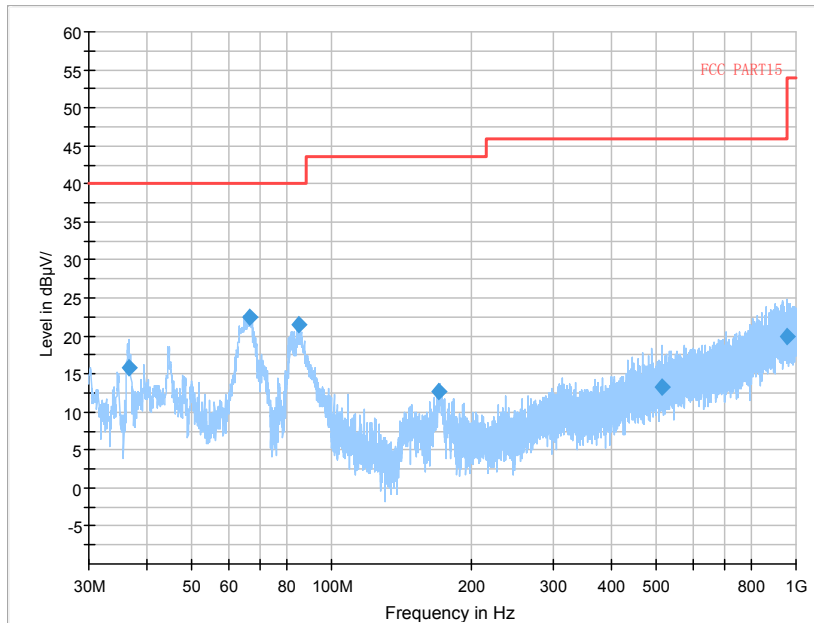

Frequency Range: 1GHz -6GHz
 Detector: Av mode and PK mode

Frequency Range: 6GHz -18GHz
 Detector: Av mode and PK mode

Frequency Range: 18GHz - 40GHz
 Detector: Av mode and PK mode

For 802.11n(HT20)

Frequency Range: 30MHz -1GHz
 Detector: QP mode

Frequency Range: 1GHz -6GHz
 Detector: Av mode and PK mode

Frequency Range: 6GHz -18GHz
 Detector: Av mode and PK mode

Frequency Range: 18GHz - 40GHz
 Detector: Av mode and PK mode

For 802.11ac

Frequency Range: 30MHz -1GHz
Detector: QP mode

Frequency Range: 1GHz -6GHz
Detector: Av mode and PK mode

Frequency Range: 6GHz -18GHz
Detector: Av mode and PK mode

Frequency Range: 18GHz - 40GHz
Detector: Av mode and PK mode

Carrier frequency (MHz): 5785 MHz
 For 802.11a