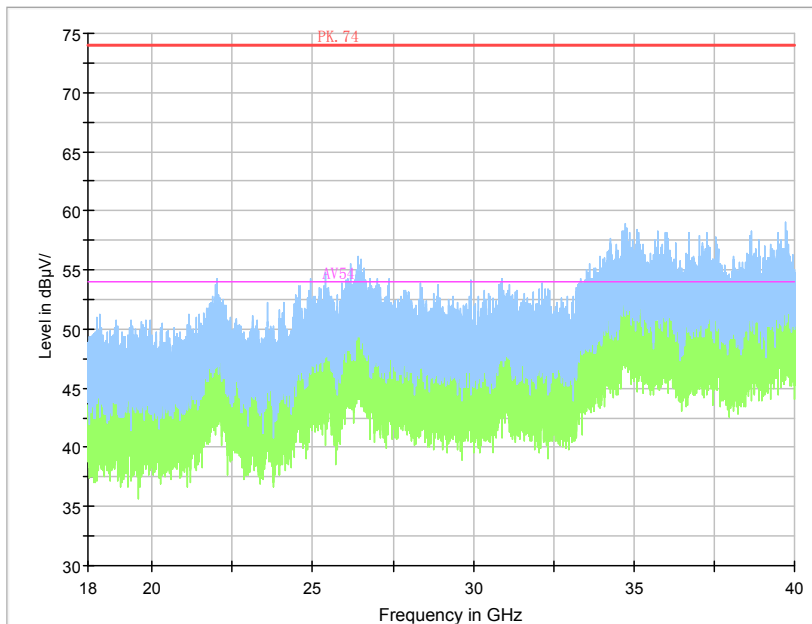

Frequency Range: 1GHz -6GHz
 Detector: Av mode and PK mode

Frequency Range: 6GHz -18GHz
 Detector: Av mode and PK mode

Frequency Range: 18GHz - 40GHz
 Detector: Av mode and PK mode

For 802.11n(HT20)

Frequency Range: 30MHz -1GHz
 Detector: QP mode

Frequency Range: 1GHz -6GHz
 Detector: Av mode and PK mode

Frequency Range: 6GHz -18GHz
 Detector: Av mode and PK mode

Frequency Range: 18GHz - 40GHz
 Detector: Av mode and PK mode

For 802.11ac

Frequency Range: 30MHz -1GHz
Detector: QP mode

Frequency Range: 1GHz -6GHz
Detector: Av mode and PK mode

Frequency Range: 6GHz -18GHz
Detector: Av mode and PK mode

Frequency Range: 18GHz - 40GHz
Detector: Av mode and PK mode

Carrier frequency (MHz): 5785 MHz
 For 802.11a