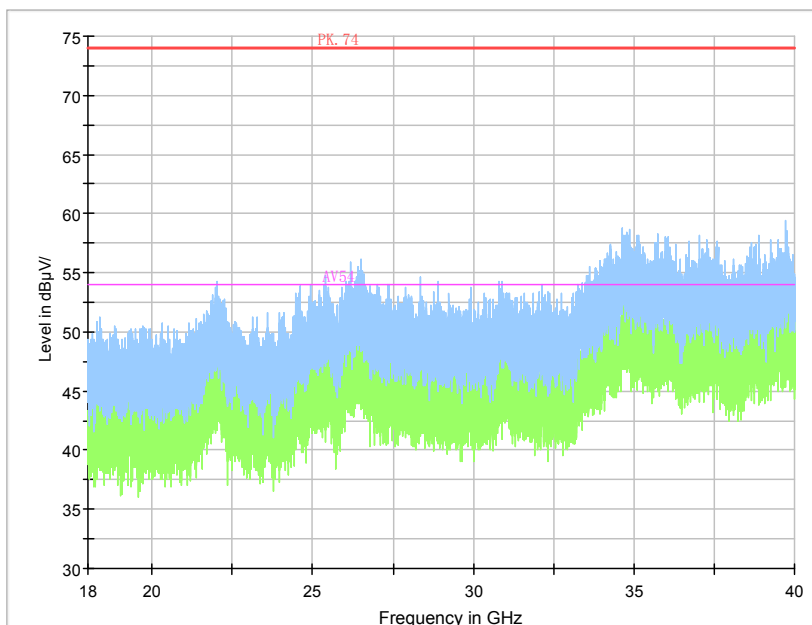

Carrier frequency (MHz): 5825 MHz
 For 802.11a

Frequency Range: 30MHz -1GHz
 Detector: QP mode

Frequency Range: 1GHz -6GHz
 Detector: Av mode and PK mode

Frequency Range: 6GHz -18GHz
 Detector: Av mode and PK mode

Frequency Range: 18GHz - 40GHz
 Detector: Av mode and PK mode

For 802.11n(HT20)

Frequency Range: 30MHz -1GHz
 Detector: QP mode

Frequency Range: 1GHz -6GHz
 Detector: Av mode and PK mode

Frequency Range: 6GHz -18GHz
Detector: Av mode and PK mode

Frequency Range: 18GHz - 40GHz
Detector: Av mode and PK mode

For 802.11ac

Frequency Range: 30MHz -1GHz
Detector: QP mode

Frequency Range: 1GHz -6GHz
Detector: Av mode and PK mode

Frequency Range: 6GHz -18GHz
 Detector: Av mode and PK mode