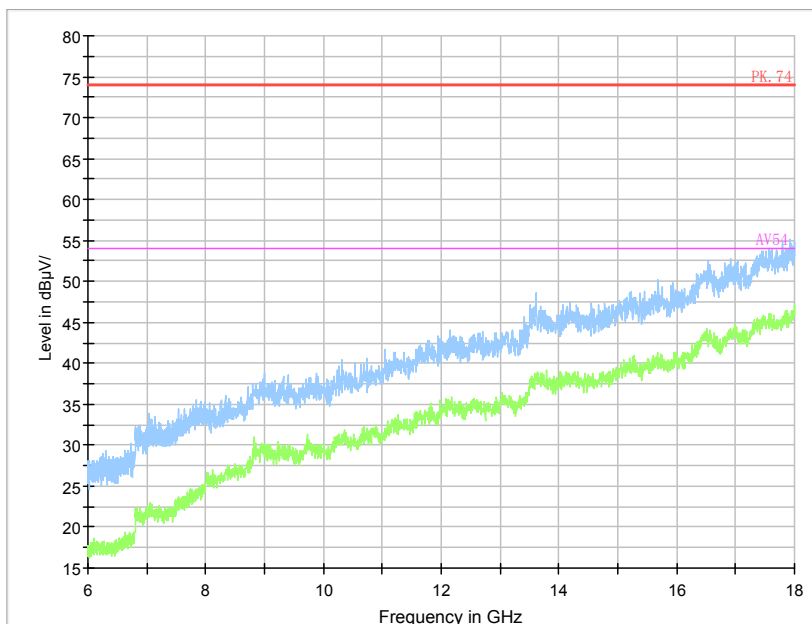

Carrier frequency (MHz): 5825 MHz
 For 802.11a

Frequency Range: 30MHz -1GHz
 Detector: QP mode

Frequency Range: 1GHz -6GHz
 Detector: Av mode and PK mode

Frequency Range: 6GHz -18GHz
 Detector: Av mode and PK mode

Frequency Range: 18GHz - 40GHz
 Detector: Av mode and PK mode

For 802.11n(HT20)

Frequency Range: 30MHz -1GHz
 Detector: QP mode

Frequency Range: 1GHz -6GHz
 Detector: Av mode and PK mode

Frequency Range: 6GHz -18GHz
Detector: Av mode and PK mode

Frequency Range: 18GHz - 40GHz
Detector: Av mode and PK mode

For 802.11ac

Frequency Range: 30MHz -1GHz
Detector: QP mode

Frequency Range: 1GHz -6GHz
Detector: Av mode and PK mode

Frequency Range: 6GHz -18GHz
 Detector: Av mode and PK mode