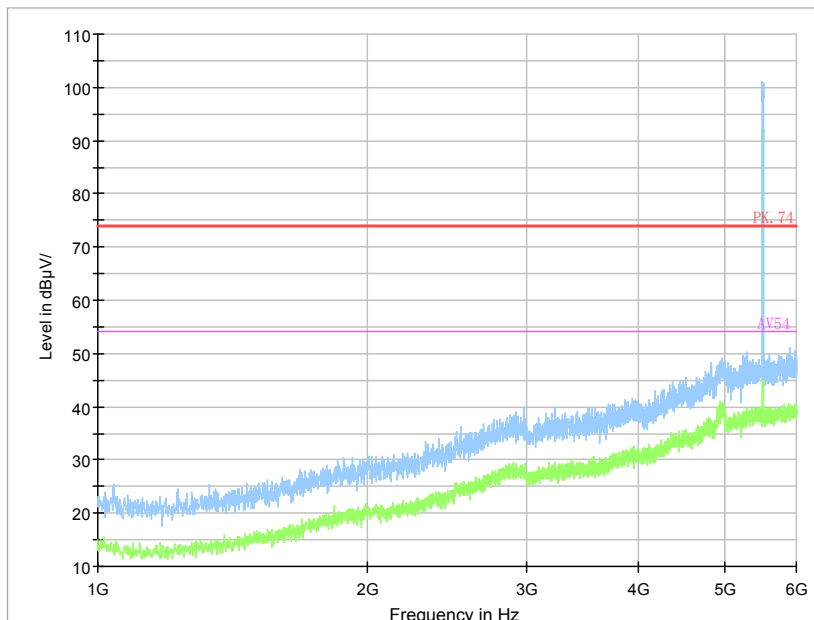

Frequency Range: 1GHz -6GHz
 Detector: Av mode and PK mode

Frequency Range: 6GHz -18GHz
 Detector: Av mode and PK mode

Frequency Range: 18GHz - 40GHz
 Detector: Av mode and PK mode

For 802.11ac

Frequency Range: 30MHz -1GHz
 Detector: QP mode

Frequency Range: 1GHz -6GHz
 Detector: Av mode and PK mode

Frequency Range: 6GHz -18GHz
Detector: Av mode and PK mode

Frequency Range: 18GHz - 40GHz
Detector: Av mode and PK mode

Carrier frequency (MHz): 5500 MHz
 For 802.11a

Frequency Range: 30MHz -1GHz
 Detector: QP mode

Frequency Range: 1GHz -6GHz
 Detector: Av mode and PK mode

Frequency Range: 6GHz -18GHz
Detector: Av mode and PK mode

Frequency Range: 18GHz - 40GHz
Detector: Av mode and PK mode