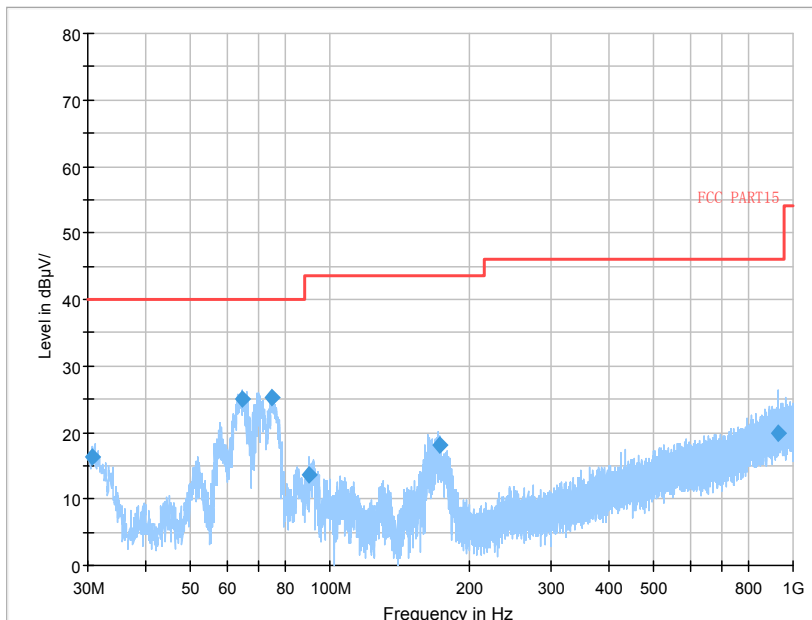

For 802.11n(HT20)

Frequency Range: 30MHz -1GHz
Detector: QP mode

Frequency Range: 1GHz -6GHz
Detector: Av mode and PK mode

Frequency Range: 6GHz -18GHz
Detector: Av mode and PK mode

Frequency Range: 18GHz - 40GHz
Detector: Av mode and PK mode

For 802.11ac

Frequency Range: 30MHz -1GHz
Detector: QP mode

Frequency Range: 1GHz -6GHz
Detector: Av mode and PK mode

Frequency Range: 6GHz -18GHz
Detector: Av mode and PK mode

Frequency Range: 18GHz - 40GHz
Detector: Av mode and PK mode