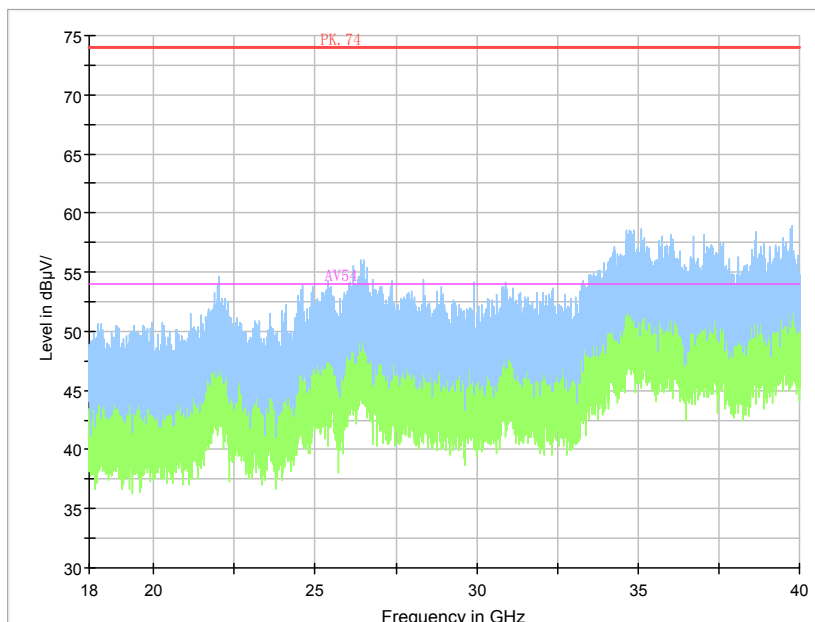

Frequency Range: 1GHz -6GHz
 Detector: Av mode and PK mode

Frequency Range: 6GHz -18GHz
Detector: Av mode and PK mode

Frequency Range: 18GHz - 40GHz
Detector: Av mode and PK mode

Carrier frequency (MHz): 5500 MHz
 For 802.11a

Frequency Range: 30MHz -1GHz
 Detector: QP mode

Frequency Range: 1GHz -6GHz
 Detector: Av mode and PK mode

Frequency Range: 6GHz -18GHz
Detector: Av mode and PK mode

Frequency Range: 18GHz - 40GHz
Detector: Av mode and PK mode