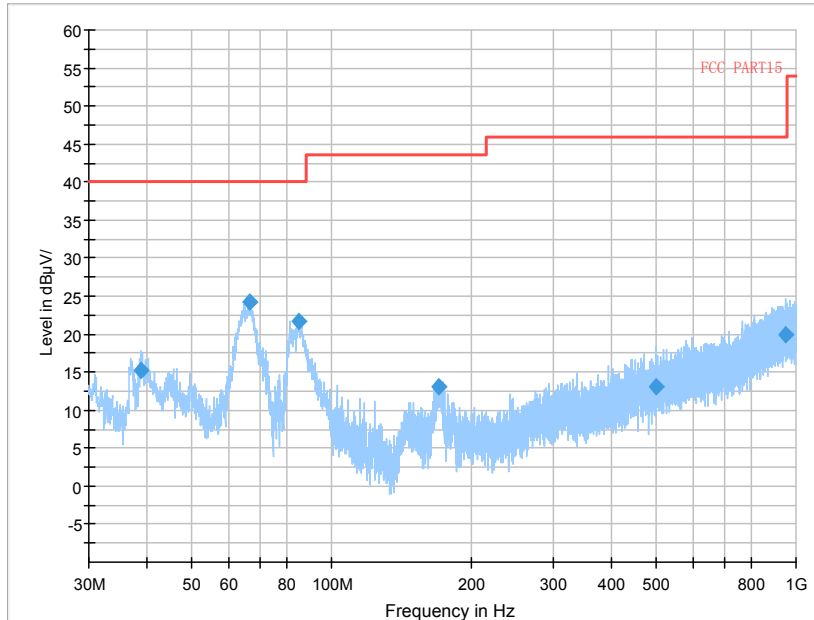

Frequency Range: 1GHz -6GHz
Detector: Av mode and PK mode

Frequency Range: 6GHz -18GHz
Detector: Av mode and PK mode

Frequency Range: 18GHz - 40GHz
Detector: Av mode and PK mode

Carrier frequency (MHz): 5785 MHz
 For 802.11a

Frequency Range: 30MHz -1GHz
 Detector: QP mode

Frequency Range: 1GHz -6GHz
 Detector: Av mode and PK mode

Frequency Range: 6GHz -18GHz
 Detector: Av mode and PK mode

Frequency Range: 18GHz - 40GHz
 Detector: Av mode and PK mode

For 802.11n(HT20)

Frequency Range: 30MHz -1GHz
 Detector: QP mode

Frequency Range: 1GHz -6GHz
 Detector: Av mode and PK mode

Frequency Range: 6GHz -18GHz
 Detector: Av mode and PK mode

Frequency Range: 18GHz - 40GHz
 Detector: Av mode and PK mode