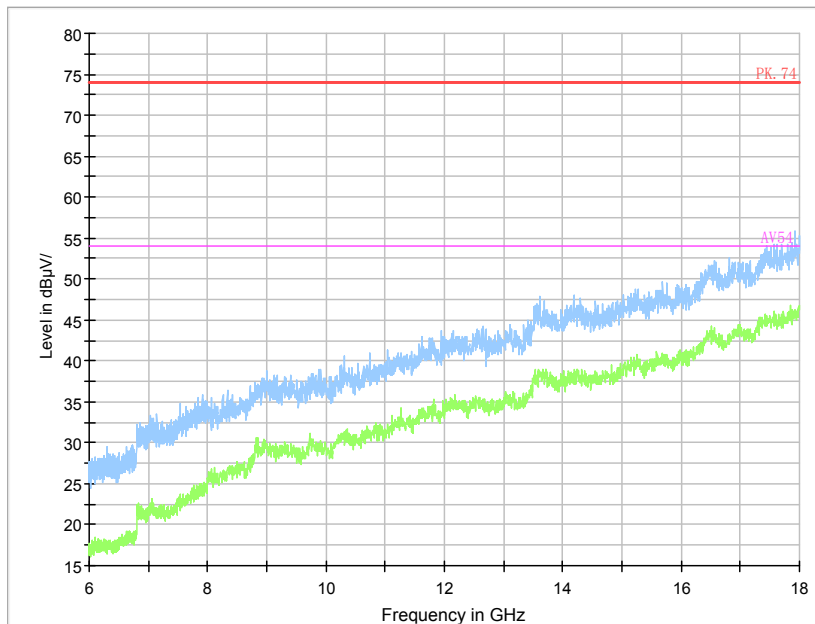

Frequency Range: 1GHz -6GHz
 Detector: Av mode and PK mode

Frequency Range: 6GHz -18GHz
 Detector: Av mode and PK mode

Frequency Range: 18GHz - 40GHz
 Detector: Av mode and PK mode

For 802.11ac

Frequency Range: 30MHz -1GHz
 Detector: QP mode

Frequency Range: 1GHz -6GHz
 Detector: Av mode and PK mode

Frequency Range: 6GHz -18GHz
Detector: Av mode and PK mode

Frequency Range: 18GHz - 40GHz
Detector: Av mode and PK mode

Carrier frequency (MHz): 5500 MHz
 For 802.11a

Frequency Range: 30MHz -1GHz
 Detector: QP mode

Frequency Range: 1GHz -6GHz
 Detector: Av mode and PK mode

Frequency Range: 6GHz -18GHz
Detector: Av mode and PK mode

Frequency Range: 18GHz - 40GHz
Detector: Av mode and PK mode