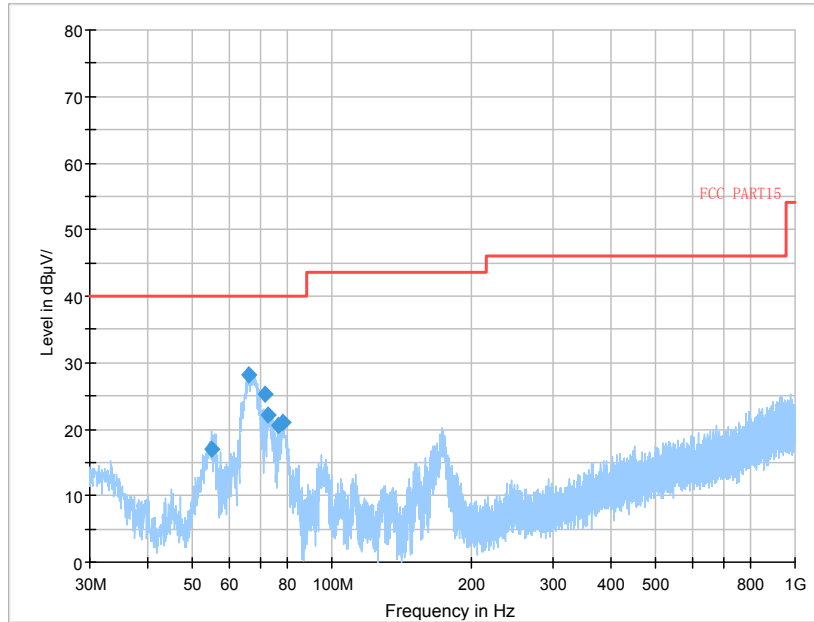

Frequency Range: 1GHz -6GHz
 Detector: Av mode and PK mode

Frequency Range: 6GHz -18GHz
Detector: Av mode and PK mode

Frequency Range: 18GHz - 40GHz
Detector: Av mode and PK mode

Carrier frequency (MHz): 5500 MHz
 For 802.11a

Frequency Range: 30MHz -1GHz
 Detector: QP mode

Frequency Range: 1GHz -6GHz
 Detector: Av mode and PK mode

Frequency Range: 6GHz -18GHz
Detector: Av mode and PK mode

Frequency Range: 18GHz - 40GHz
Detector: Av mode and PK mode

For 802.11n(HT20)

Frequency Range: 30MHz -1GHz
Detector: QP mode

Frequency Range: 1GHz -6GHz
Detector: Av mode and PK mode

Frequency Range: 6GHz -18GHz
Detector: Av mode and PK mode

Frequency Range: 18GHz - 40GHz
Detector: Av mode and PK mode