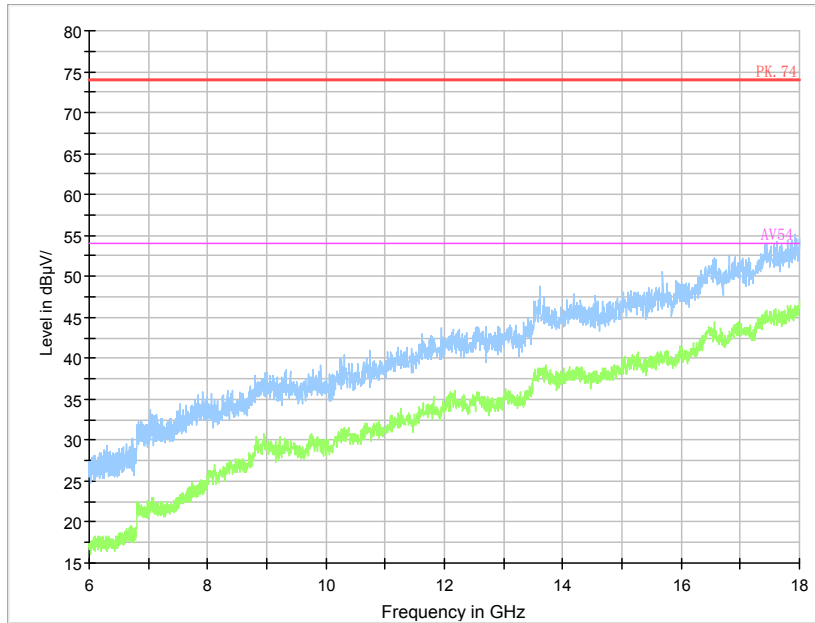

Frequency Range: 1GHz -6GHz
 Detector: Av mode and PK mode

Frequency Range: 6GHz -18GHz
Detector: Av mode and PK mode

Frequency Range: 18GHz - 40GHz
Detector: Av mode and PK mode

Carrier frequency (MHz): 5500 MHz
 For 802.11a

Frequency Range: 30MHz -1GHz
 Detector: QP mode

Frequency Range: 1GHz -6GHz
 Detector: Av mode and PK mode

Frequency Range: 6GHz -18GHz
Detector: Av mode and PK mode

Frequency Range: 18GHz - 40GHz
Detector: Av mode and PK mode

For 802.11n(HT20)

Frequency Range: 30MHz -1GHz
Detector: QP mode

Frequency Range: 1GHz -6GHz
Detector: Av mode and PK mode

Frequency Range: 6GHz -18GHz
Detector: Av mode and PK mode

Frequency Range: 18GHz - 40GHz
Detector: Av mode and PK mode