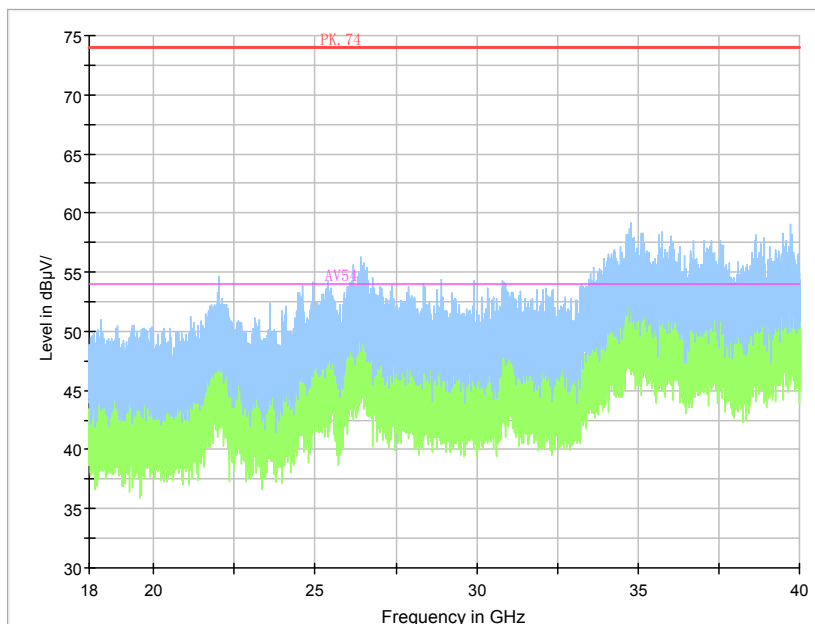

Frequency Range: 1GHz -6GHz
 Detector: Av mode and PK mode

Frequency Range: 6GHz -18GHz
 Detector: Av mode and PK mode

Frequency Range: 18GHz - 40GHz
 Detector: Av mode and PK mode

For 802.11n(HT20)

Frequency Range: 30MHz -1GHz
 Detector: QP mode

Frequency Range: 1GHz -6GHz
 Detector: Av mode and PK mode

Frequency Range: 6GHz -18GHz
 Detector: Av mode and PK mode

Frequency Range: 18GHz - 40GHz
 Detector: Av mode and PK mode

For 802.11ac

Frequency Range: 30MHz -1GHz
 Detector: QP mode

Frequency Range: 1GHz -6GHz
 Detector: Av mode and PK mode

Frequency Range: 6GHz -18GHz
Detector: Av mode and PK mode

Frequency Range: 18GHz - 40GHz
Detector: Av mode and PK mode

Carrier frequency (MHz): 5500 MHz
 For 802.11a