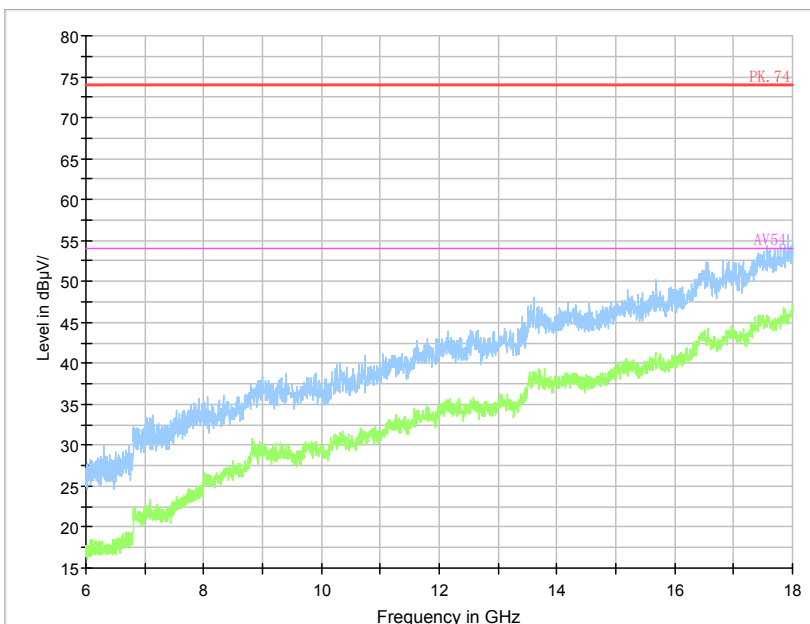

For 802.11n(HT20)

Frequency Range: 30MHz -1GHz
 Detector: QP mode

Frequency Range: 1GHz -6GHz
 Detector: Av mode and PK mode

Frequency Range: 6GHz -18GHz
 Detector: Av mode and PK mode

Frequency Range: 18GHz - 40GHz
 Detector: Av mode and PK mode

For 802.11ac

Frequency Range: 30MHz -1GHz
Detector: QP mode

Frequency Range: 1GHz -6GHz
Detector: Av mode and PK mode

Frequency Range: 6GHz -18GHz
Detector: Av mode and PK mode

Frequency Range: 18GHz - 40GHz
Detector: Av mode and PK mode

Carrier frequency (MHz): 5825 MHz
 For 802.11a

Frequency Range: 30MHz -1GHz
 Detector: QP mode

Frequency Range: 1GHz -6GHz
 Detector: Av mode and PK mode

Frequency Range: 6GHz -18GHz
 Detector: Av mode and PK mode