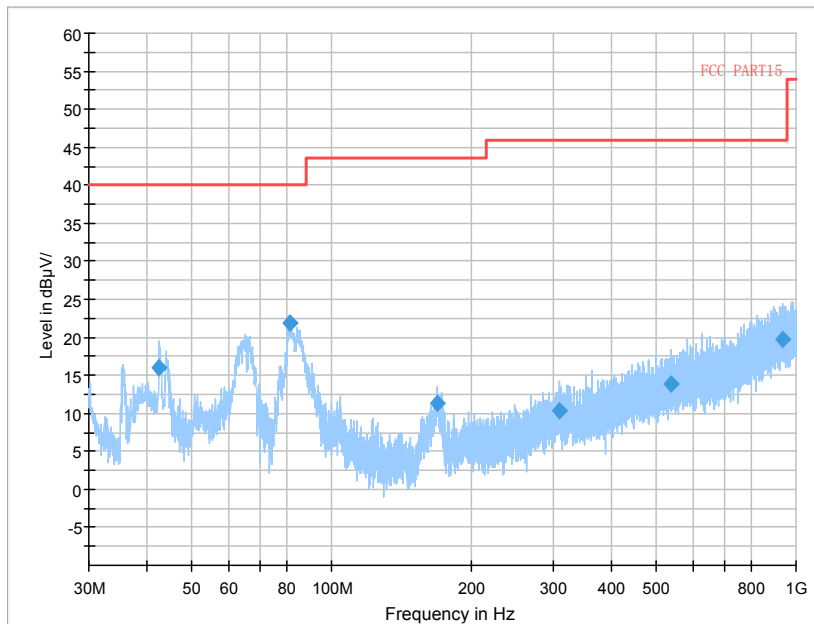

For 802.11ac

Frequency Range: 30MHz -1GHz
Detector: QP mode

Frequency Range: 1GHz -6GHz
Detector: Av mode and PK mode

Frequency Range: 6GHz -18GHz
Detector: Av mode and PK mode

Frequency Range: 18GHz - 40GHz
Detector: Av mode and PK mode

Carrier frequency (MHz): 5825 MHz
 For 802.11a

Frequency Range: 30MHz -1GHz
 Detector: QP mode

Frequency Range: 1GHz -6GHz
 Detector: Av mode and PK mode

Frequency Range: 6GHz -18GHz
 Detector: Av mode and PK mode

Frequency Range: 18GHz - 40GHz
 Detector: Av mode and PK mode

For 802.11n(HT20)

Frequency Range: 30MHz -1GHz
 Detector: QP mode

Frequency Range: 1GHz -6GHz
 Detector: Av mode and PK mode

Frequency Range: 6GHz -18GHz
Detector: Av mode and PK mode