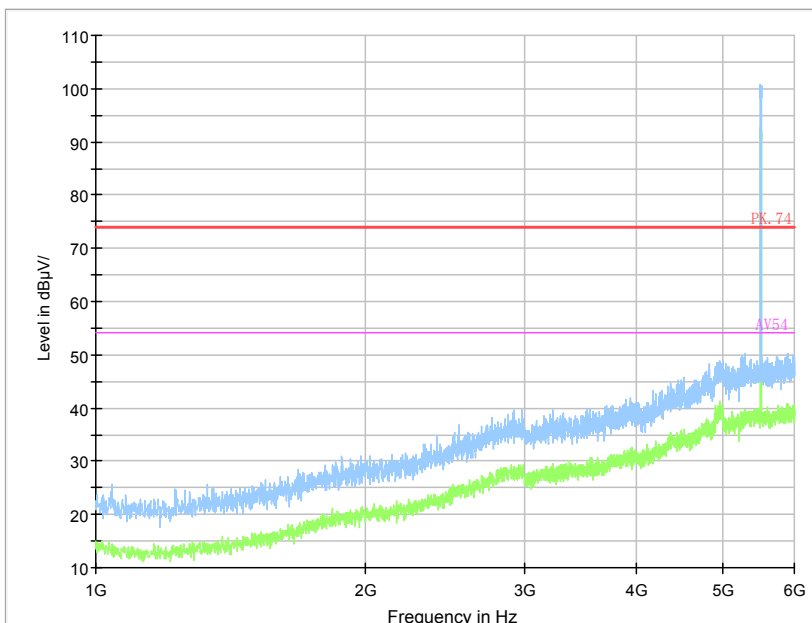

For 802.11n(HT20)

Frequency Range: 30MHz -1GHz
Detector: QP mode

Frequency Range: 1GHz -6GHz
Detector: Av mode and PK mode

Frequency Range: 6GHz -18GHz
Detector: Av mode and PK mode

Frequency Range: 18GHz - 40GHz
Detector: Av mode and PK mode

For 802.11ac

Frequency Range: 30MHz -1GHz
Detector: QP mode

Frequency Range: 1GHz -6GHz
Detector: Av mode and PK mode

Frequency Range: 6GHz -18GHz
Detector: Av mode and PK mode

Frequency Range: 18GHz - 40GHz
Detector: Av mode and PK mode