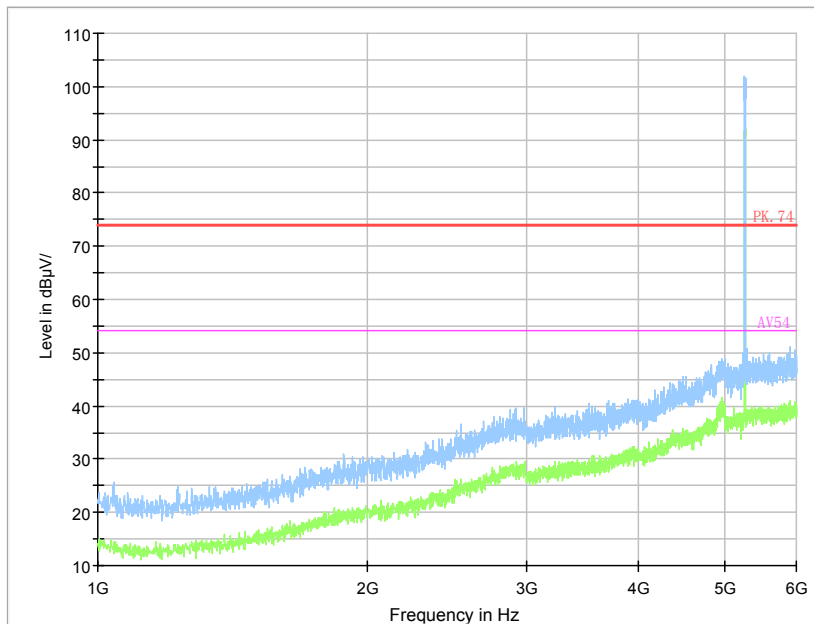

Carrier frequency (MHz): 5825 MHz
 For 802.11a

Frequency Range: 30MHz -1GHz
 Detector: QP mode

Frequency Range: 1GHz -6GHz
 Detector: Av mode and PK mode

Frequency Range: 6GHz -18GHz
 Detector: Av mode and PK mode

Frequency Range: 18GHz - 40GHz
 Detector: Av mode and PK mode

For 802.11n(HT20)

Frequency Range: 30MHz -1GHz
 Detector: QP mode

Frequency Range: 1GHz -6GHz
 Detector: Av mode and PK mode

Frequency Range: 6GHz -18GHz
Detector: Av mode and PK mode

Frequency Range: 18GHz - 40GHz
Detector: Av mode and PK mode

For 802.11ac

Frequency Range: 30MHz -1GHz
Detector: QP mode

Frequency Range: 1GHz -6GHz
Detector: Av mode and PK mode

Frequency Range: 6GHz -18GHz
 Detector: Av mode and PK mode