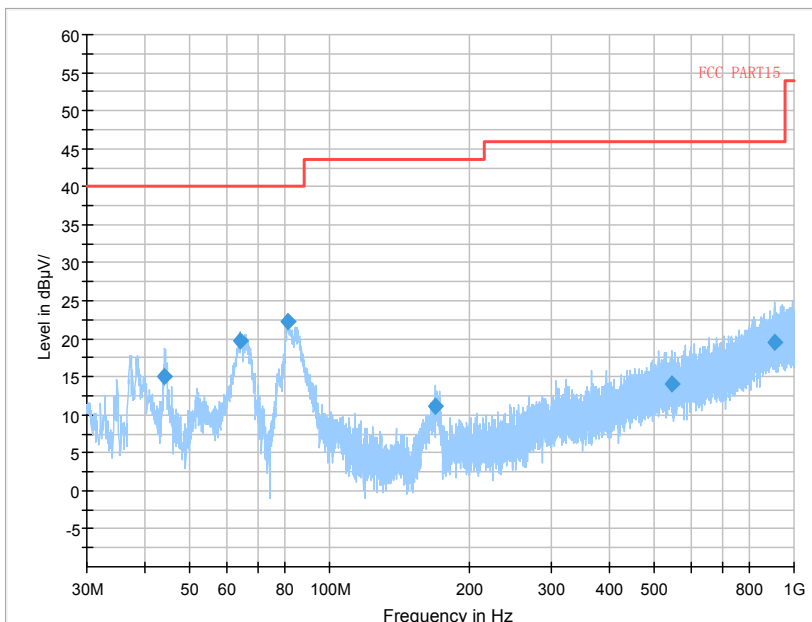

For 802.11n(HT20)

Frequency Range: 30MHz -1GHz
 Detector: QP mode

Frequency Range: 1GHz -6GHz
 Detector: Av mode and PK mode

Frequency Range: 6GHz -18GHz
 Detector: Av mode and PK mode

Frequency Range: 18GHz - 40GHz
 Detector: Av mode and PK mode

For 802.11ac

Frequency Range: 30MHz -1GHz
Detector: QP mode

Frequency Range: 1GHz -6GHz
Detector: Av mode and PK mode

Frequency Range: 6GHz -18GHz
Detector: Av mode and PK mode

Frequency Range: 18GHz - 40GHz
Detector: Av mode and PK mode

Carrier frequency (MHz): 5825 MHz
 For 802.11a

Frequency Range: 30MHz -1GHz
 Detector: QP mode

Frequency Range: 1GHz -6GHz
 Detector: Av mode and PK mode

Frequency Range: 6GHz -18GHz
 Detector: Av mode and PK mode