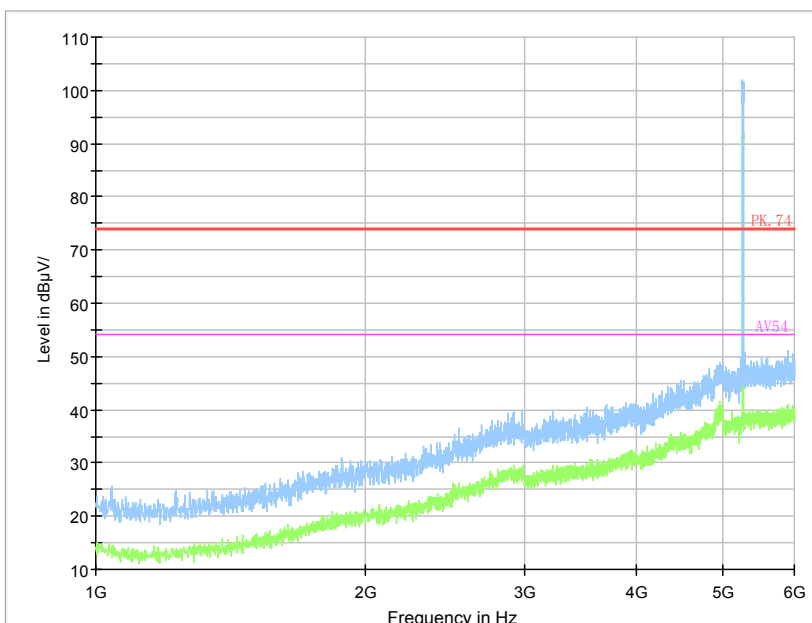

For 802.11n(HT20)

Frequency Range: 30MHz -1GHz
 Detector: QP mode

Frequency Range: 1GHz -6GHz
 Detector: Av mode and PK mode

Frequency Range: 6GHz -18GHz
 Detector: Av mode and PK mode

Frequency Range: 18GHz - 40GHz
 Detector: Av mode and PK mode

For 802.11ac

Frequency Range: 30MHz -1GHz
Detector: QP mode

Frequency Range: 1GHz -6GHz
Detector: Av mode and PK mode

Frequency Range: 6GHz -18GHz
Detector: Av mode and PK mode

Frequency Range: 18GHz - 40GHz
Detector: Av mode and PK mode

Carrier frequency (MHz): 5825 MHz
 For 802.11a

Frequency Range: 30MHz -1GHz
 Detector: QP mode

Frequency Range: 1GHz -6GHz
 Detector: Av mode and PK mode

Frequency Range: 6GHz -18GHz
 Detector: Av mode and PK mode