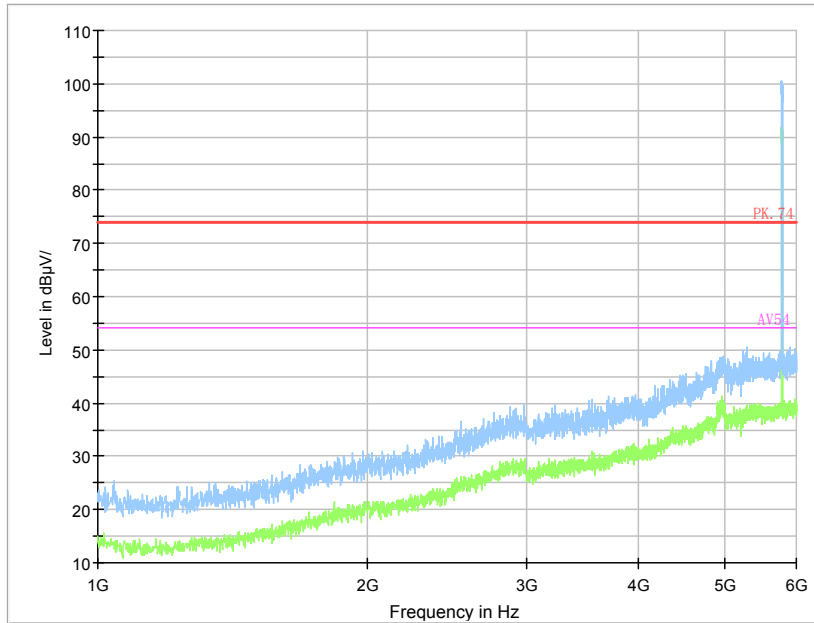

Frequency Range: 30MHz -1GHz
 Detector: QP mode

Frequency Range: 1GHz -6GHz
 Detector: Av mode and PK mode

Frequency Range: 6GHz -18GHz
 Detector: Av mode and PK mode

Frequency Range: 18GHz - 40GHz
 Detector: Av mode and PK mode

For 802.11n(HT20)

Frequency Range: 30MHz -1GHz
 Detector: QP mode

Frequency Range: 1GHz -6GHz
 Detector: Av mode and PK mode

Frequency Range: 6GHz -18GHz
 Detector: Av mode and PK mode

Frequency Range: 18GHz - 40GHz
 Detector: Av mode and PK mode

For 802.11ac

Frequency Range: 30MHz -1GHz
Detector: QP mode

Frequency Range: 1GHz -6GHz
Detector: Av mode and PK mode

Frequency Range: 6GHz -18GHz
Detector: Av mode and PK mode

Frequency Range: 18GHz - 40GHz
Detector: Av mode and PK mode