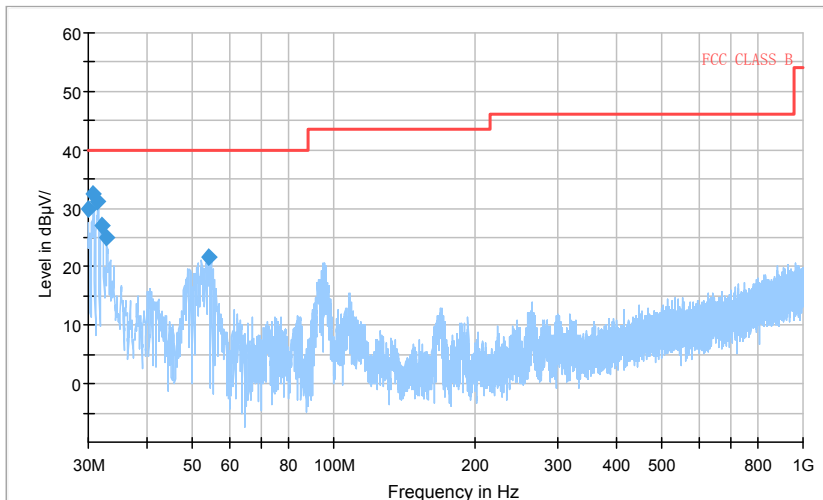

Full Spectrum

Preview Result 2-AVG    Preview Result 1-PK+    PK70-74    AV50-54

Comment

Frequency Range: 26.5GHz -40GHz  
Detector: Av mode and PK mode  
Modulation type: 802.11a

Full Spectrum

Preview Result 1-PK+    FCC CLASS B    Final\_Result QPK