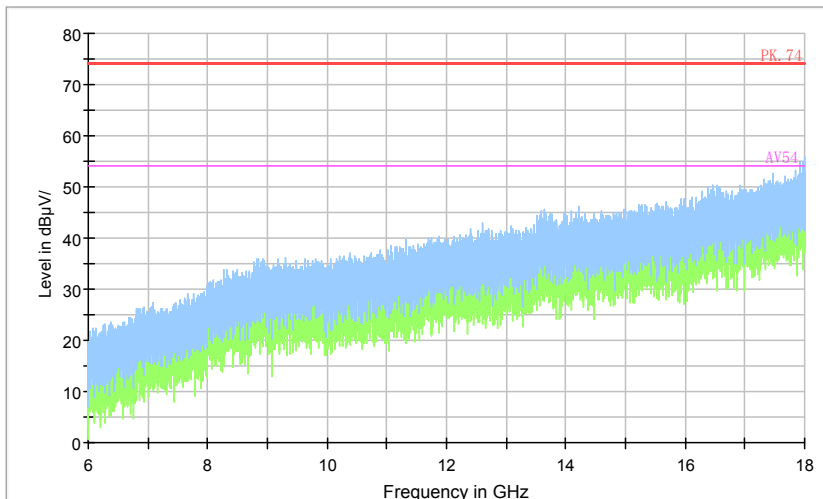

Comment

Frequency Range: 30MHz -1GHz  
Detector: QP mode  
Test Mode: 802.11n

Full Spectrum

Preview Result 2-AVG    Preview Result 1-PK+    PK.74    AV54

Comment

Frequency Range: 1GHz -6GHz  
 Detector: Av mode and PK mode  
 Modulation type: 802.11n

Full Spectrum

Preview Result 2-AVG    Preview Result 1-PK+    PK.74    AV54

Comment

Frequency Range: 6GHz -18GHz  
 Detector: Av mode and PK mode  
 Modulation type: 802.11n

Full Spectrum

Preview Result 2-AVG    Preview Result 1-PK+    PK70-74    AV50-54