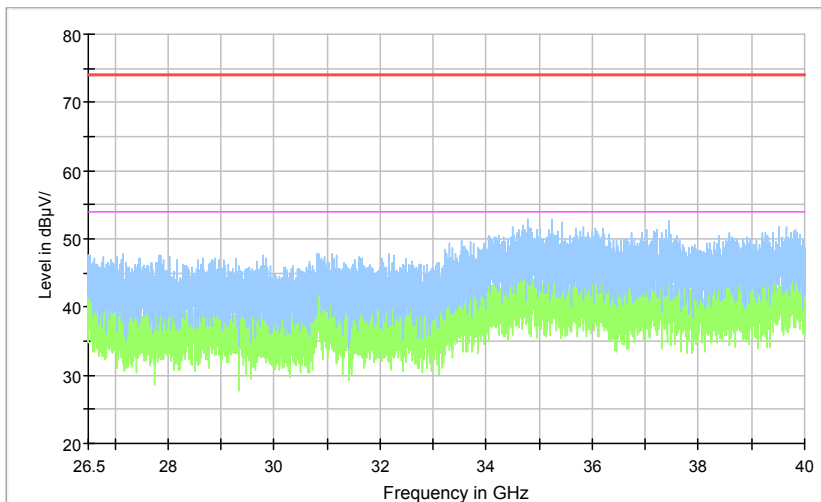

Full Spectrum

Preview Result 2-AVG    Preview Result 1-PK+    PK70-74    AV50-54

Comment

Frequency Range: 18GHz -26.5GHz  
Detector: Av mode and PK mode  
Modulation type: 802.11ac(HT20)

Full Spectrum

Preview Result 2-AVG    Preview Result 1-PK+    PK70-74    AV50-54