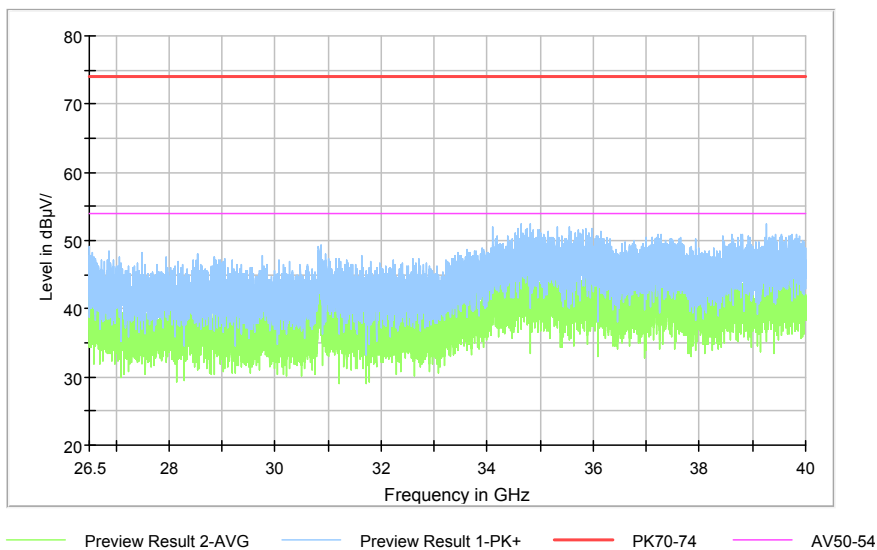

Comment

Frequency Range: 30MHz -1GHz  
Detector: QP mode  
Test Mode: 802.11n

Full Spectrum

Preview Result 2-AVG    Preview Result 1-PK+    PK.74    AV54

Comment

Frequency Range: 1GHz -6GHz  
Detector: Av mode and PK mode  
Modulation type: 802.11n

Full Spectrum

Preview Result 2-AVG    Preview Result 1-PK+    PK.74    AV54

Comment

Frequency Range: 6GHz -18GHz  
Detector: Av mode and PK mode  
Modulation type: 802.11n

Full Spectrum

Preview Result 2-AVG    Preview Result 1-PK+    PK70-74    AV50-54

Comment

Frequency Range: 18GHz -26.5GHz  
Detector: Av mode and PK mode  
Modulation type: 802.11n

Full Spectrum

Comment

Frequency Range: 26.5GHz -40GHz  
 Detector: Av mode and PK mode  
 Modulation type: 802.11n