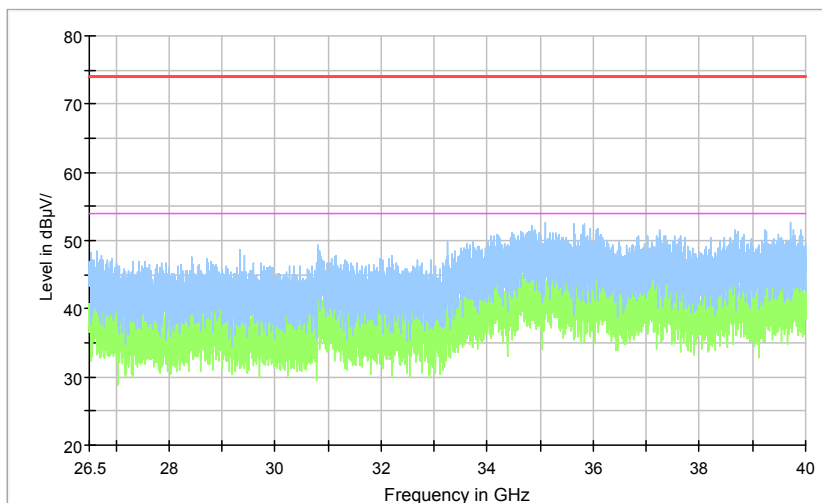

Full Spectrum

Preview Result 2-AVG    Preview Result 1-PK+    PK.74    AV54

Comment

Frequency Range: 6GHz -18GHz  
Detector: Av mode and PK mode  
Modulation type: 802.11a

Full Spectrum

Preview Result 2-AVG    Preview Result 1-PK+    PK70-74    AV50-54

Comment

Frequency Range: 18GHz -26.5GHz  
Detector: Av mode and PK mode  
Modulation type: 802.11a

Full Spectrum

Preview Result 2-AVG    Preview Result 1-PK+    PK70-74    AV50-54

Comment

Frequency Range: 26.5GHz -40GHz  
Detector: Av mode and PK mode  
Modulation type: 802.11a