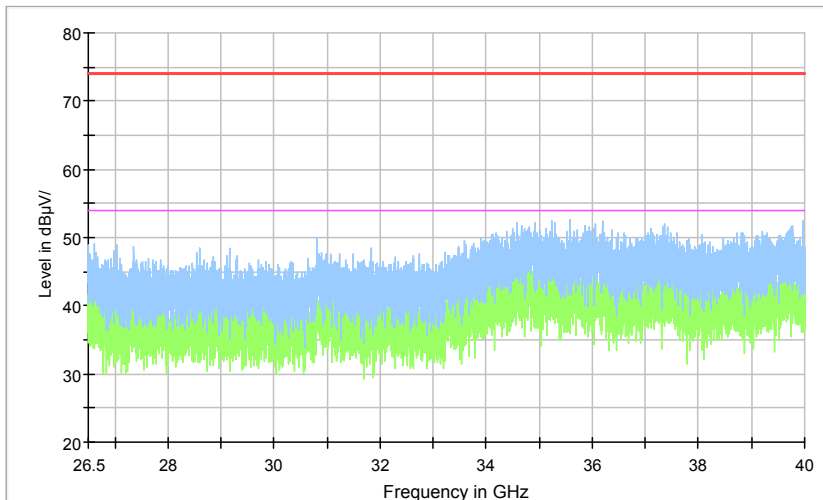

Full Spectrum

Preview Result 2-AVG    Preview Result 1-PK+    PK.74    AV54

Comment

Frequency Range: 6GHz -18GHz  
Detector: Av mode and PK mode  
Modulation type: 802.11a

Full Spectrum

Preview Result 2-AVG    Preview Result 1-PK+    PK70-74    AV50-54

Comment

Frequency Range: 18GHz -26.5GHz  
Detector: Av mode and PK mode  
Modulation type: 802.11a

Full Spectrum

Preview Result 2-AVG    Preview Result 1-PK+    PK70-74    AV50-54

Comment

Frequency Range: 26.5GHz -40GHz  
Detector: Av mode and PK mode  
Modulation type: 802.11a