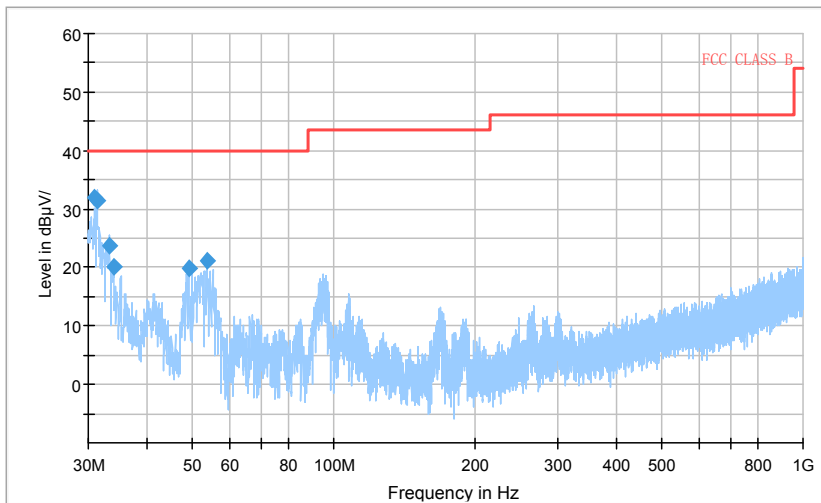

Full Spectrum

Preview Result 2-AVG    Preview Result 1-PK+    PK70-74    AV50-54

Comment

Frequency Range: 26.5GHz -40GHz  
Detector: Av mode and PK mode  
Modulation type: 802.11a

Full Spectrum

Preview Result 1-PK+    FCC CLASS B    Final\_Result QPK