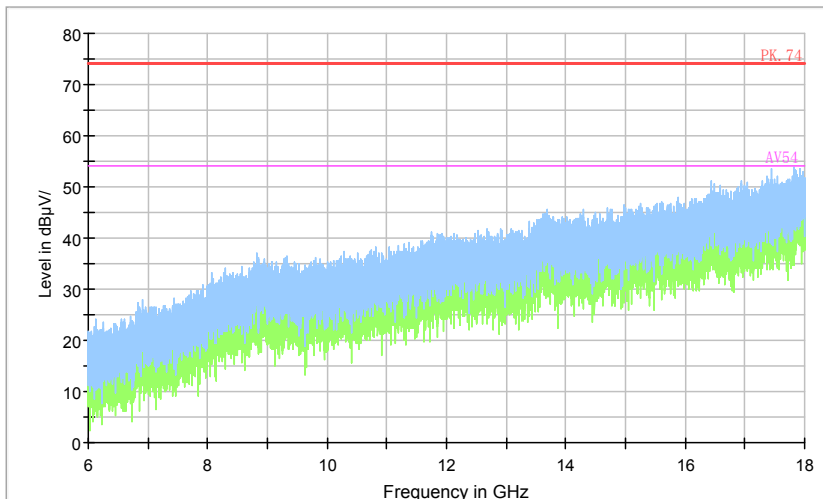

Full Spectrum

Preview Result 2-AVG   Preview Result 1-PK+   PK.74   AV54

Comment

Frequency Range: 6GHz -18GHz
Detector: Av mode and PK mode
Modulation type: 802.11n