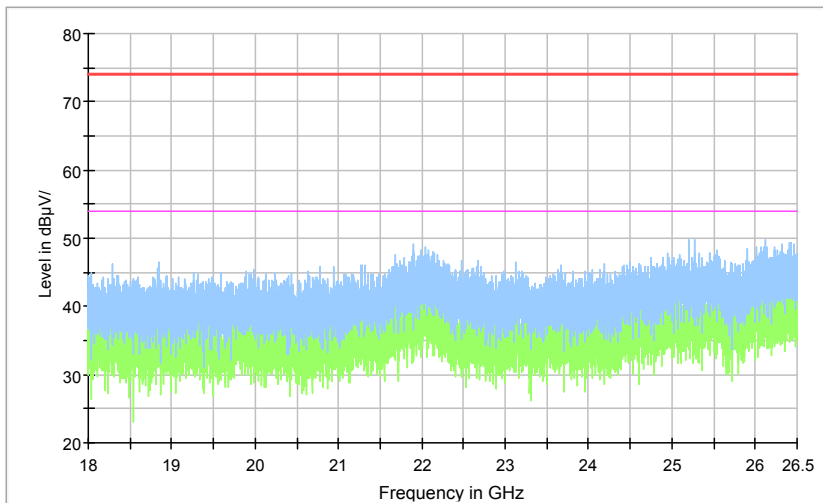

Full Spectrum

Preview Result 2-AVG   Preview Result 1-PK+   PK70-74   AV50-54

Comment

Frequency Range: 18GHz -26.5GHz
Detector: Av mode and PK mode
Modulation type: 802.11a