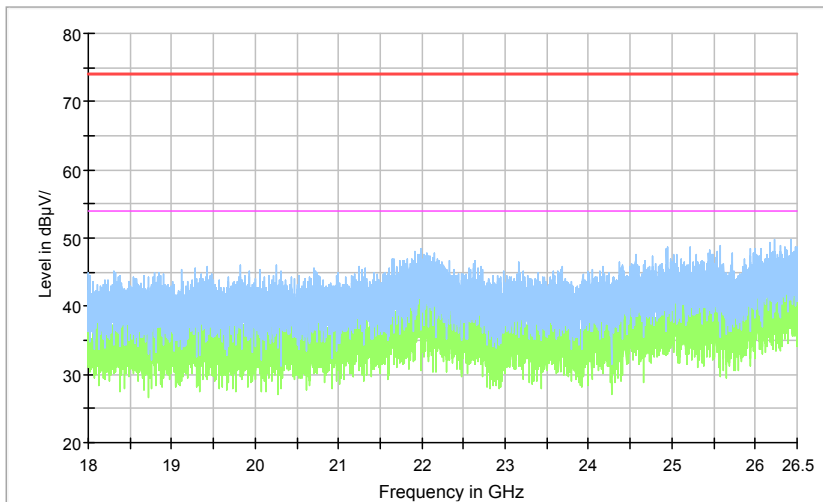

Full Spectrum

Preview Result 2-AVG    Preview Result 1-PK+    PK.74    AV54

Comment

Frequency Range: 6GHz -18GHz  
Detector: Av mode and PK mode  
Modulation type: 802.11a

Full Spectrum

Preview Result 2-AVG    Preview Result 1-PK+    PK70-74    AV50-54

Comment

Frequency Range: 18GHz -26.5GHz  
Detector: Av mode and PK mode  
Modulation type: 802.11a

Full Spectrum

Preview Result 2-AVG    Preview Result 1-PK+    PK70-74    AV50-54

Comment

Frequency Range: 26.5GHz -40GHz  
Detector: Av mode and PK mode  
Modulation type: 802.11a