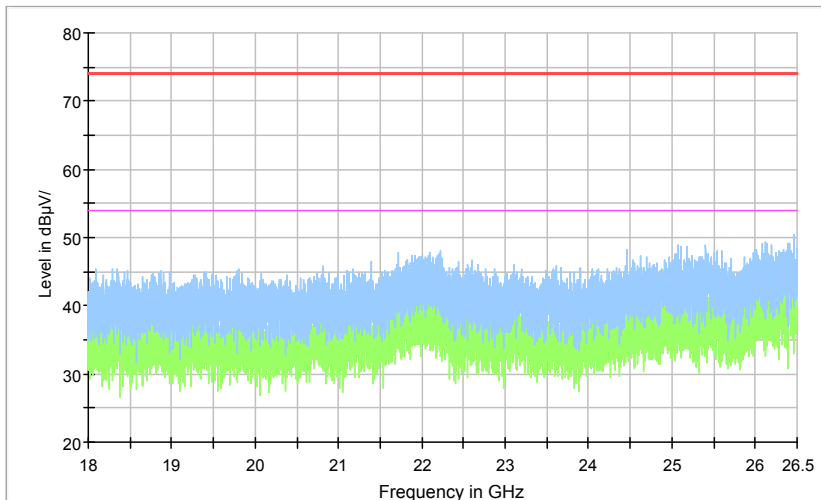

Full Spectrum

Preview Result 2-AVG    Preview Result 1-PK+    PK.74    AV54

Comment

Frequency Range: 1GHz -6GHz  
Detector: Av mode and PK mode  
Modulation type: 802.11a

Full Spectrum

Preview Result 2-AVG    Preview Result 1-PK+    PK.74    AV54

Comment

Frequency Range: 6GHz -18GHz  
Detector: Av mode and PK mode  
Modulation type: 802.11a

Full Spectrum

Preview Result 2-AVG    Preview Result 1-PK+    PK70-74    AV50-54

Comment

Frequency Range: 18GHz -26.5GHz  
Detector: Av mode and PK mode  
Modulation type: 802.11a