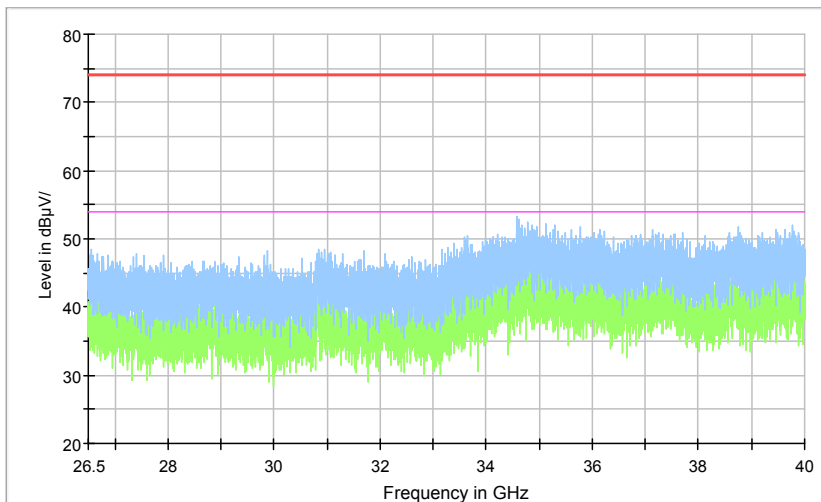

Comment

Frequency Range: 6GHz -18GHz  
Detector: Av mode and PK mode  
Modulation type: 802.11a

Full Spectrum

Preview Result 2-AVG    Preview Result 1-PK+    PK70-74    AV50-54

Comment

Frequency Range: 18GHz -26.5GHz  
Detector: Av mode and PK mode  
Modulation type: 802.11a

Full Spectrum

Preview Result 2-AVG    Preview Result 1-PK+    PK70-74    AV50-54

Comment

Frequency Range: 26.5GHz -40GHz  
Detector: Av mode and PK mode  
Modulation type: 802.11a

Full Spectrum

Preview Result 1-PK+    FCC CLASS B    Final\_Result QPK