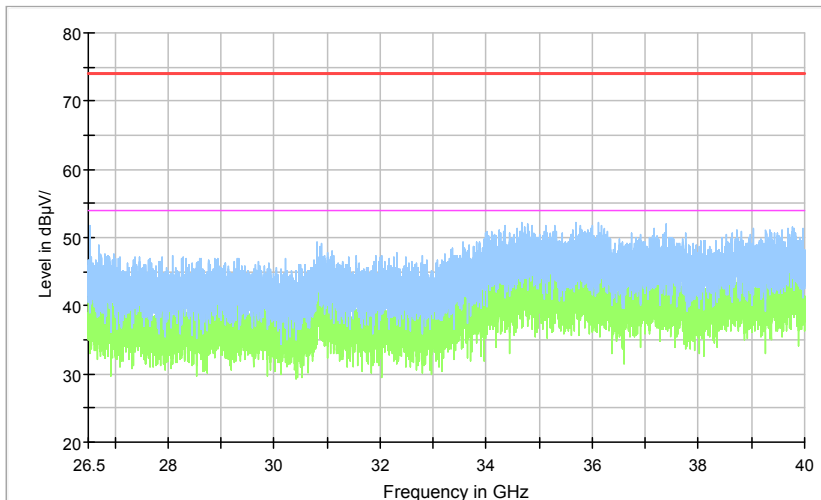

Comment

Frequency Range: 6GHz -18GHz  
Detector: Av mode and PK mode  
Modulation type: 802.11a

Full Spectrum

Preview Result 2-AVG    Preview Result 1-PK+    PK70-74    AV50-54

Comment

Frequency Range: 18GHz -26.5GHz  
Detector: Av mode and PK mode  
Modulation type: 802.11a

Full Spectrum

Preview Result 2-AVG    Preview Result 1-PK+    PK70-74    AV50-54

Comment

Frequency Range: 26.5GHz -40GHz  
Detector: Av mode and PK mode  
Modulation type: 802.11a

Full Spectrum

Preview Result 1-PK+    FCC CLASS B    Final\_Result QPK