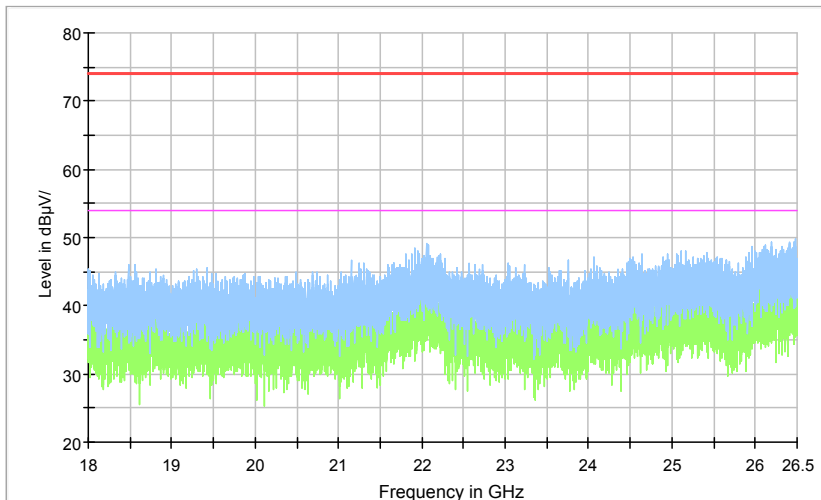

Full Spectrum

Preview Result 2-AVG    Preview Result 1-PK+    PK.74    AV54

Comment

Frequency Range: 6GHz -18GHz  
 Detector: Av mode and PK mode  
 Modulation type: 802.11n

Full Spectrum

Preview Result 2-AVG    Preview Result 1-PK+    PK70-74    AV50-54

Comment

Frequency Range: 18GHz -26.5GHz  
Detector: Av mode and PK mode  
Modulation type: 802.11n

Full Spectrum

Preview Result 2-AVG    Preview Result 1-PK+    PK70-74    AV50-54

Comment

Frequency Range: 26.5GHz -40GHz  
Detector: Av mode and PK mode  
Modulation type: 802.11n