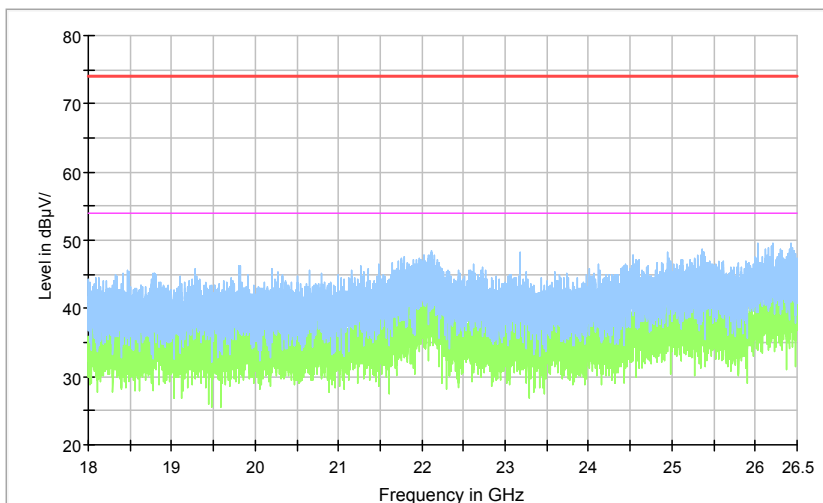

Full Spectrum

Preview Result 2-AVG    Preview Result 1-PK+    PK.74    AV54

Comment

Frequency Range: 6GHz -18GHz  
Detector: Av mode and PK mode  
Modulation type: 802.11a

Full Spectrum

Preview Result 2-AVG    Preview Result 1-PK+    PK70-74    AV50-54

Comment

Frequency Range: 18GHz -26.5GHz  
Detector: Av mode and PK mode  
Modulation type: 802.11a

Full Spectrum

Preview Result 2-AVG    Preview Result 1-PK+    PK70-74    AV50-54

Comment

Frequency Range: 26.5GHz -40GHz  
Detector: Av mode and PK mode  
Modulation type: 802.11a