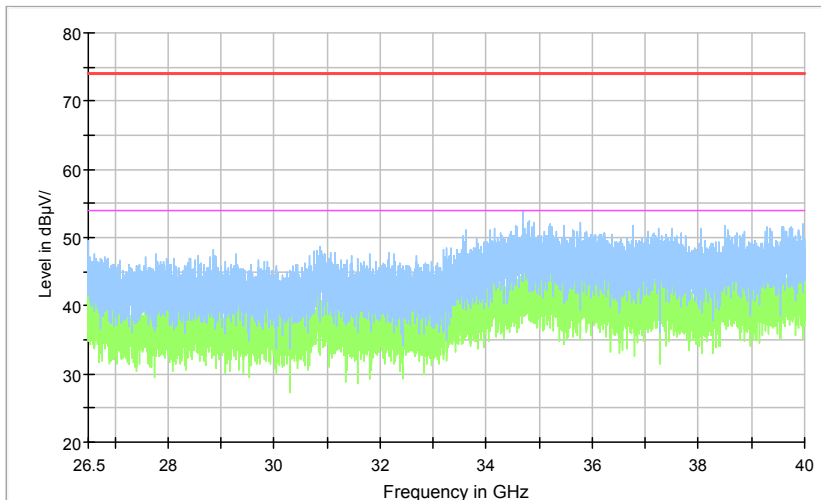

— Preview Result 2-AVG — Preview Result 1-PK+ — PK.74 — AV54

Comment

Frequency Range: 1GHz -6GHz  
Detector: Av mode and PK mode  
Modulation type: 802.11a

Full Spectrum

Preview Result 2-AVG    Preview Result 1-PK+    PK.74    AV54

Comment

Frequency Range: 6GHz -18GHz  
 Detector: Av mode and PK mode  
 Modulation type: 802.11a

Full Spectrum

Preview Result 2-AVG    Preview Result 1-PK+    PK70-74    AV50-54

Comment

Frequency Range: 18GHz -26.5GHz  
 Detector: Av mode and PK mode  
 Modulation type: 802.11a

Full Spectrum

Preview Result 2-AVG    Preview Result 1-PK+    PK70-74    AV50-54

Comment

Frequency Range: 26.5GHz -40GHz  
Detector: Av mode and PK mode  
Modulation type: 802.11a

Full Spectrum

Preview Result 1-PK+    FCC CLASS B    Final\_Result QPK