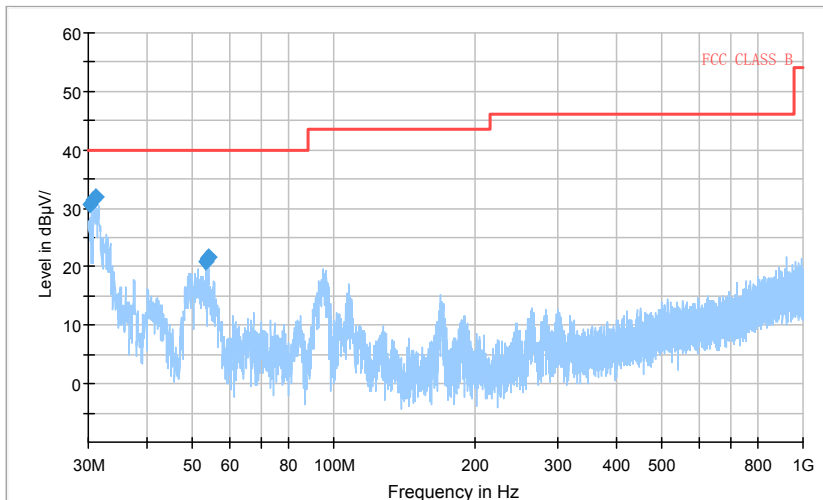

Full Spectrum

Preview Result 2-AVG    Preview Result 1-PK+    PK70-74    AV50-54

Comment

Frequency Range: 26.5GHz -40GHz  
Detector: Av mode and PK mode  
Modulation type: 802.11a

Full Spectrum

Preview Result 1-PK+    FCC CLASS B    Final\_Result QPK