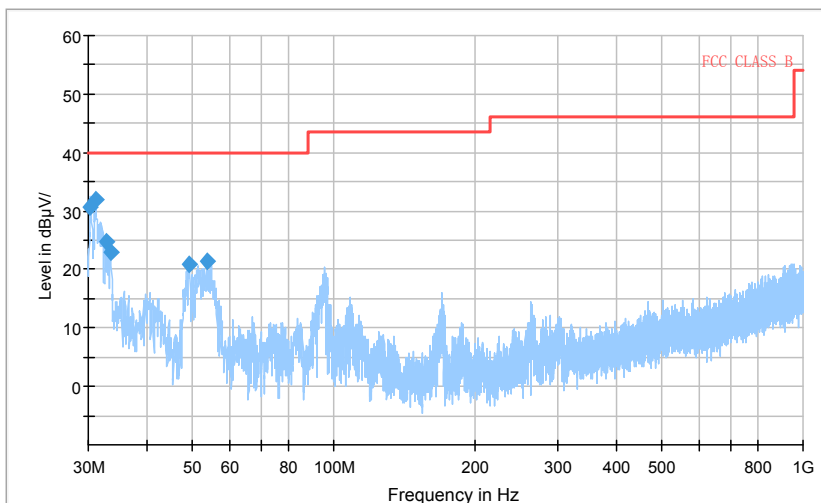

Full Spectrum

Preview Result 2-AVG    Preview Result 1-PK+    PK70-74    AV50-54

Comment

Frequency Range: 26.5GHz -40GHz  
Detector: Av mode and PK mode  
Modulation type: 802.11a

Full Spectrum

Preview Result 1-PK+    FCC CLASS B    Final\_Result QPK