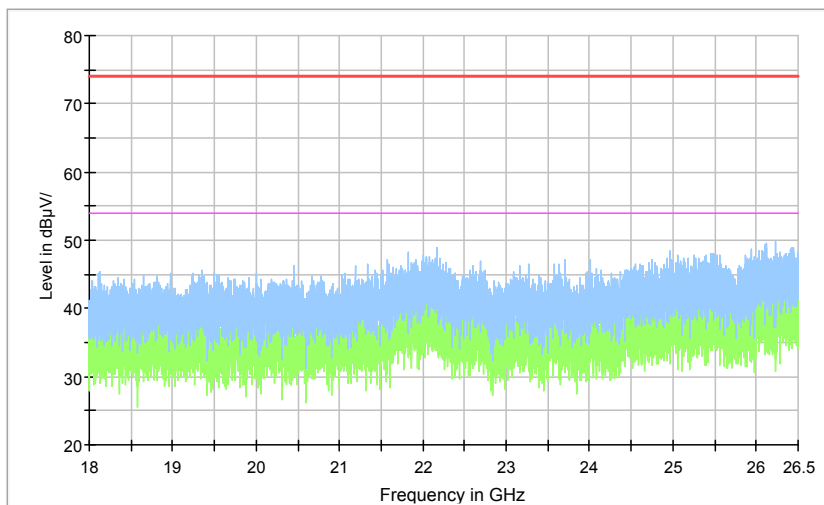

Comment

Frequency Range: 1GHz -6GHz  
Detector: Av mode and PK mode  
Modulation type: 802.11ac(HT20)

Full Spectrum

Preview Result 2-AVG    Preview Result 1-PK+    PK.74    AV54

Comment

Frequency Range: 6GHz -18GHz  
Detector: Av mode and PK mode  
Modulation type: 802.11ac(HT20)

Full Spectrum

Preview Result 2-AVG    Preview Result 1-PK+    PK70-74    AV50-54

Comment

Frequency Range: 18GHz -26.5GHz  
Detector: Av mode and PK mode  
Modulation type: 802.11ac(HT20)

Full Spectrum

Comment