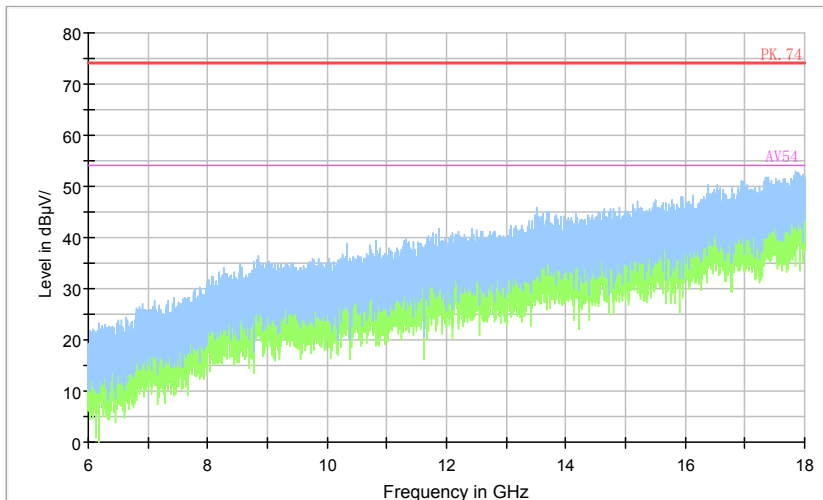

Full Spectrum

Preview Result 2-AVG    Preview Result 1-PK+    PK.74    AV54

Comment

Frequency Range: 1GHz -6GHz  
Detector: Av mode and PK mode  
Modulation type: 802.11ac(HT20)

Full Spectrum

Preview Result 2-AVG    Preview Result 1-PK+    PK.74    AV54

Comment

Frequency Range: 6GHz -18GHz  
Detector: Av mode and PK mode  
Modulation type: 802.11ac(HT20)

Full Spectrum

Preview Result 2-AVG    Preview Result 1-PK+    PK70-74    AV50-54

Comment

Frequency Range: 18GHz -26.5GHz  
Detector: Av mode and PK mode  
Modulation type: 802.11ac(HT20)