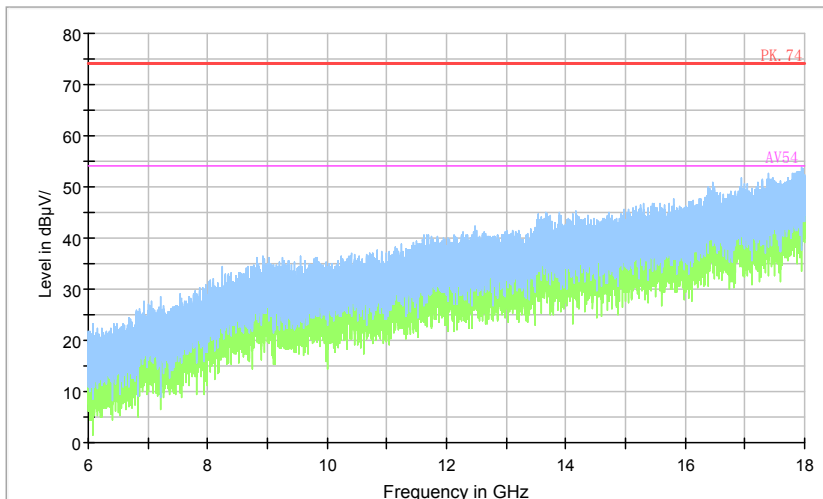

Full Spectrum

Preview Result 2-AVG    Preview Result 1-PK+    PK.74    AV54

Comment

Frequency Range: 1GHz -6GHz  
Detector: Av mode and PK mode  
Modulation type: 802.11a

Full Spectrum

Preview Result 2-AVG    Preview Result 1-PK+    PK.74    AV54

Comment

Frequency Range: 6GHz -18GHz  
Detector: Av mode and PK mode  
Modulation type: 802.11a

Full Spectrum

Preview Result 2-AVG    Preview Result 1-PK+    PK70-74    AV50-54

Comment

Frequency Range: 18GHz -26.5GHz  
Detector: Av mode and PK mode  
Modulation type: 802.11a