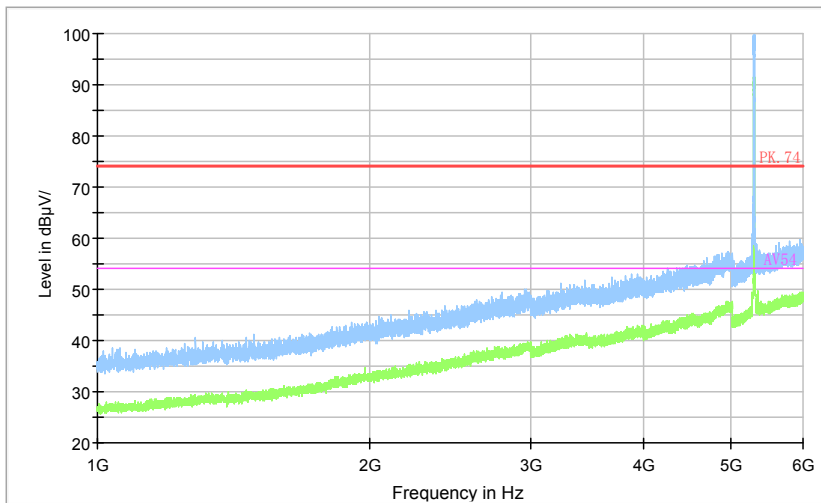

Full Spectrum

Preview Result 2-AVG    Preview Result 1-PK+    PK70-74    AV50-54

Comment

Frequency Range: 18GHz -26.5GHz  
Detector: Av mode and PK mode  
Modulation type: 802.11n

Full Spectrum

Preview Result 2-AVG    Preview Result 1-PK+    PK70-74    AV50-54

Comment

Frequency Range: 26.5GHz -40GHz  
Detector: Av mode and PK mode  
Modulation type: 802.11n

Full Spectrum

Preview Result 1-PK+    FCC CLASS B    Final\_Result QPK

Comment

Frequency Range: 30MHz -1GHz  
Detector: QP mode  
Test Mode: 802.11ac(HT20)

Full Spectrum

Preview Result 2-AVG    Preview Result 1-PK+    PK.74    AV54

Comment

Frequency Range: 1GHz -6GHz  
Detector: Av mode and PK mode  
Modulation type: 802.11ac(HT20)

Full Spectrum

Preview Result 2-AVG    Preview Result 1-PK+    PK.74    AV54