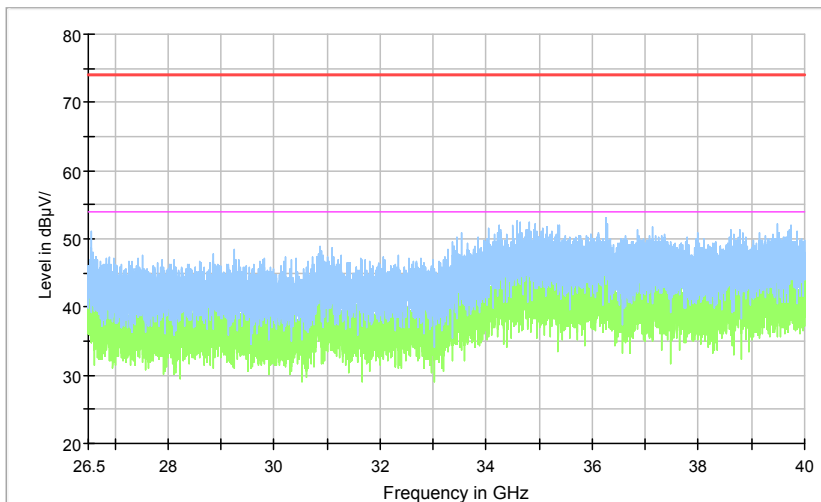

Full Spectrum

Preview Result 2-AVG    Preview Result 1-PK+    PK.74    AV54

Comment

Frequency Range: 1GHz -6GHz  
Detector: Av mode and PK mode  
Modulation type: 802.11a

Full Spectrum

Preview Result 2-AVG    Preview Result 1-PK+    PK.74    AV54

Comment

Frequency Range: 6GHz -18GHz  
Detector: Av mode and PK mode  
Modulation type: 802.11a

Full Spectrum

Preview Result 2-AVG    Preview Result 1-PK+    PK70-74    AV50-54

Comment

Frequency Range: 18GHz -26.5GHz  
Detector: Av mode and PK mode  
Modulation type: 802.11a

Full Spectrum

Preview Result 2-AVG    Preview Result 1-PK+    PK70-74    AV50-54

Comment

Frequency Range: 26.5GHz -40GHz  
Detector: Av mode and PK mode  
Modulation type: 802.11a

Full Spectrum

Preview Result 1-PK+    FCC CLASS B    Final\_Result QPK