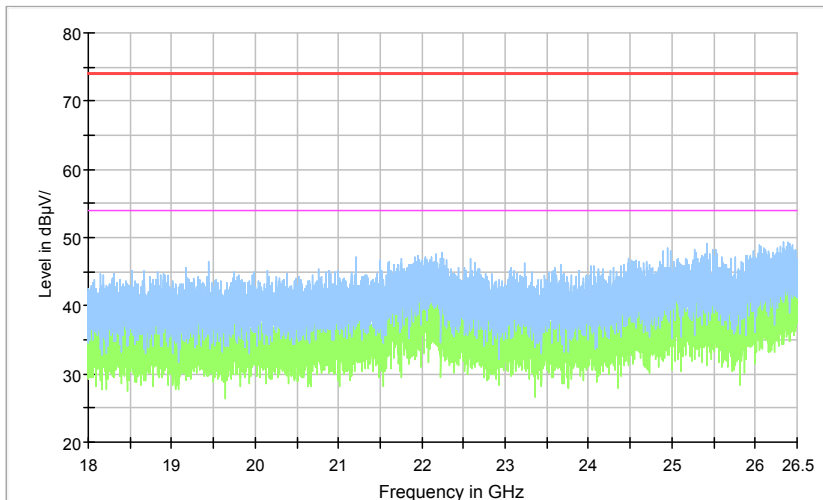

Comment

Frequency Range: 1GHz -6GHz  
Detector: Av mode and PK mode  
Modulation type: 802.11n

Full Spectrum

Preview Result 2-AVG    Preview Result 1-PK+    PK.74    AV54

Comment

Frequency Range: 6GHz -18GHz  
Detector: Av mode and PK mode  
Modulation type: 802.11n

Full Spectrum

Preview Result 2-AVG    Preview Result 1-PK+    PK70-74    AV50-54

Comment

Frequency Range: 18GHz -26.5GHz  
Detector: Av mode and PK mode  
Modulation type: 802.11n

Full Spectrum

Preview Result 2-AVG    Preview Result 1-PK+    PK70-74    AV50-54