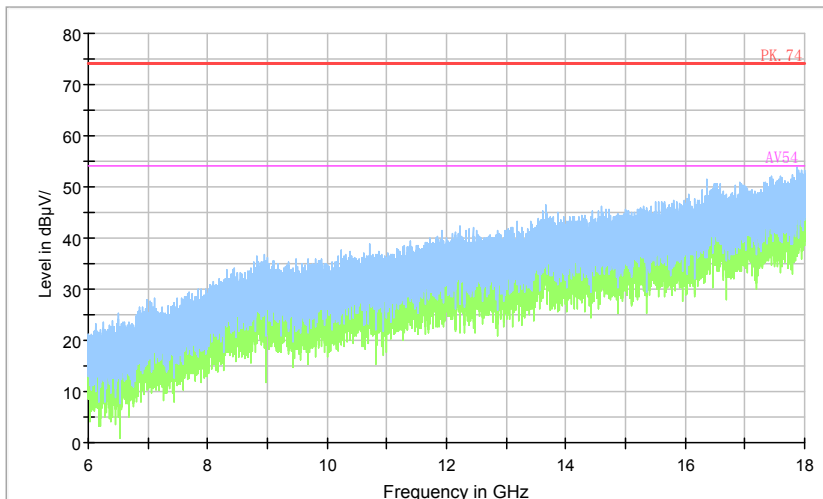

Full Spectrum

Preview Result 2-AVG    Preview Result 1-PK+    PK70-74    AV50-54

Comment

Frequency Range: 26.5GHz -40GHz  
Detector: Av mode and PK mode  
Modulation type: 802.11a

Full Spectrum

Preview Result 1-PK+    FCC CLASS B    Final\_Result QPK

Comment

Frequency Range: 30MHz -1GHz  
Detector: QP mode  
Test Mode: 802.11n

Full Spectrum

Preview Result 2-AVG    Preview Result 1-PK+    PK.74    AV54

Comment

Frequency Range: 1GHz -6GHz  
Detector: Av mode and PK mode  
Modulation type: 802.11n

Full Spectrum

Preview Result 2-AVG    Preview Result 1-PK+    PK.74    AV54

Comment

Frequency Range: 6GHz -18GHz  
Detector: Av mode and PK mode  
Modulation type: 802.11n