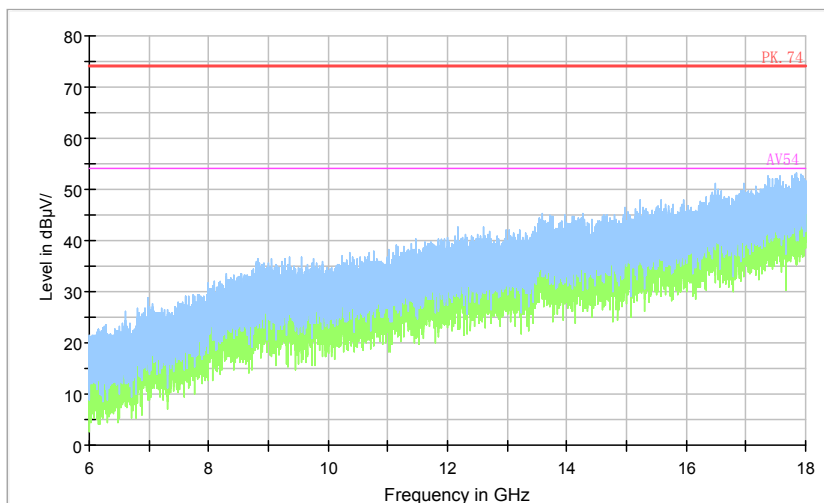

Comment

Frequency Range: 18GHz -26.5GHz  
Detector: Av mode and PK mode  
Modulation type: 802.11n

Full Spectrum

Preview Result 2-AVG    Preview Result 1-PK+    PK70-74    AV50-54

Comment

Frequency Range: 26.5GHz -40GHz  
Detector: Av mode and PK mode  
Modulation type: 802.11n

Full Spectrum

Preview Result 1-PK+    FCC CLASS B    Final\_Result QPK

Comment

Frequency Range: 30MHz -1GHz  
Detector: QP mode  
Test Mode: 802.11ac(HT20)

Full Spectrum

Preview Result 2-AVG    Preview Result 1-PK+    PK.74    AV54

Comment

Frequency Range: 1GHz -6GHz  
Detector: Av mode and PK mode  
Modulation type: 802.11ac(HT20)

Full Spectrum

Preview Result 2-AVG    Preview Result 1-PK+    PK.74    AV54

Comment

Frequency Range: 6GHz -18GHz  
Detector: Av mode and PK mode  
Modulation type: 802.11ac(HT20)