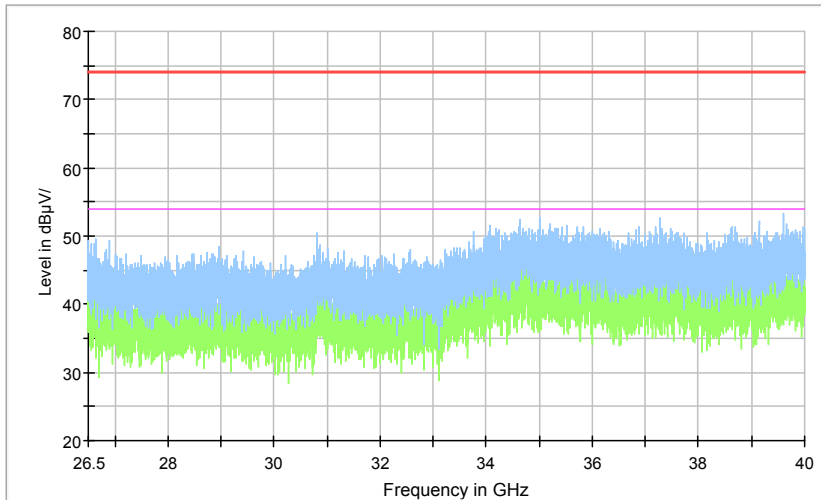

Full Spectrum

Preview Result 2-AVG    Preview Result 1-PK+    PK70-74    AV50-54

Comment

Frequency Range: 18GHz -26.5GHz  
 Detector: Av mode and PK mode  
 Modulation type: 802.11n

Full Spectrum

Preview Result 2-AVG    Preview Result 1-PK+    PK70-74    AV50-54