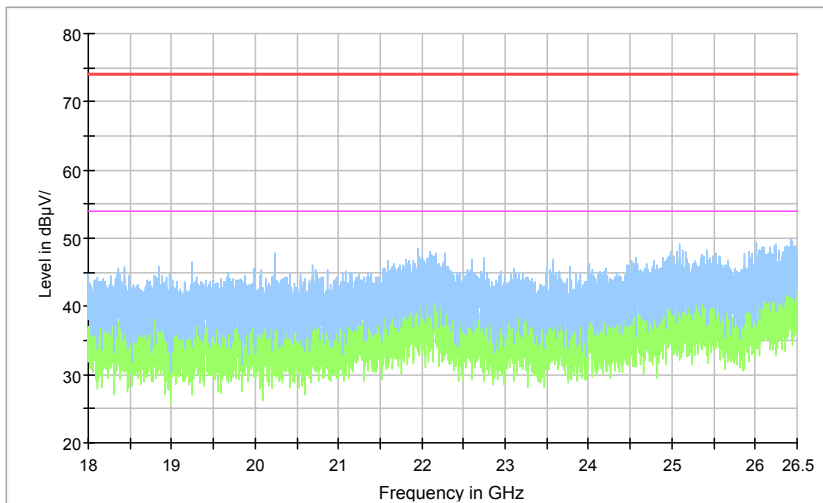

Preview Result 2-AVG    Preview Result 1-PK+    PK.74    AV54

Comment

Frequency Range: 1GHz -6GHz  
Detector: Av mode and PK mode  
Modulation type: 802.11a

Full Spectrum

Preview Result 2-AVG    Preview Result 1-PK+    PK.74    AV54

Comment

Frequency Range: 6GHz -18GHz  
Detector: Av mode and PK mode  
Modulation type: 802.11a

Full Spectrum

Preview Result 2-AVG    Preview Result 1-PK+    PK70-74    AV50-54

Comment

Frequency Range: 18GHz -26.5GHz  
Detector: Av mode and PK mode  
Modulation type: 802.11a