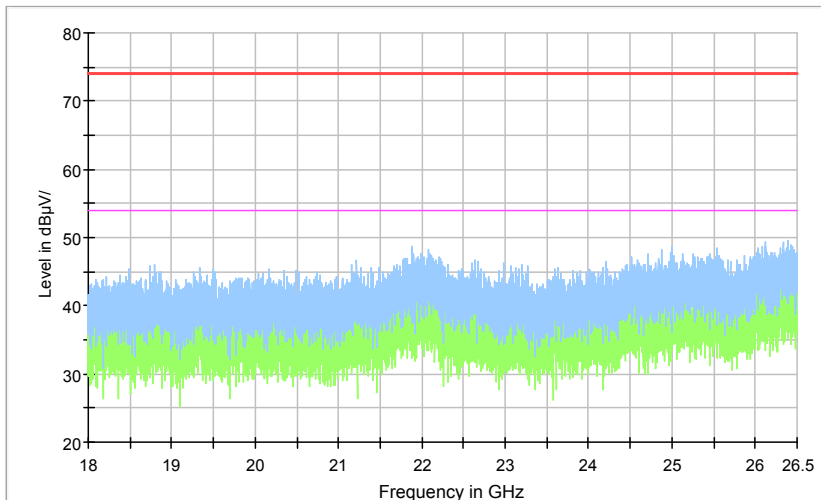

Full Spectrum

Preview Result 2-AVG    Preview Result 1-PK+    PK.74    AV54

Comment

Frequency Range: 1GHz -6GHz  
Detector: Av mode and PK mode  
Modulation type: 802.11a

Full Spectrum

Preview Result 2-AVG    Preview Result 1-PK+    PK.74    AV54

Comment

Frequency Range: 6GHz -18GHz  
Detector: Av mode and PK mode  
Modulation type: 802.11a

Full Spectrum

Preview Result 2-AVG    Preview Result 1-PK+    PK70-74    AV50-54

Comment

Frequency Range: 18GHz -26.5GHz  
Detector: Av mode and PK mode  
Modulation type: 802.11a