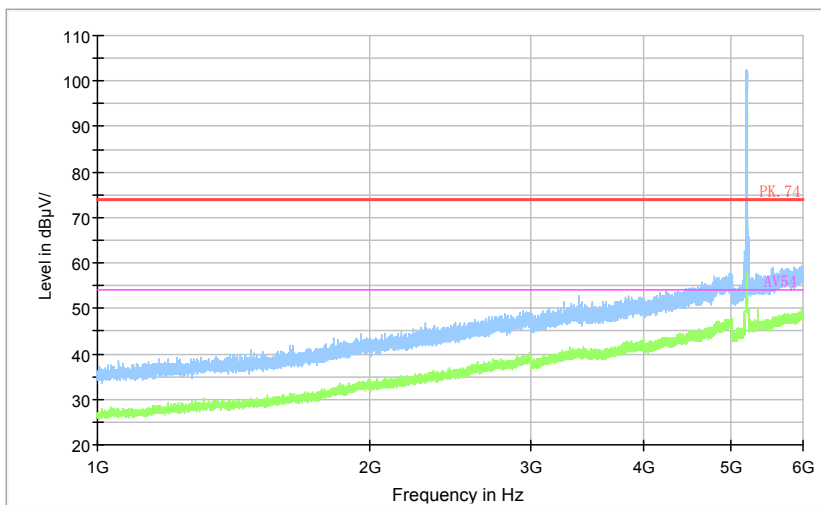

Comment

Frequency Range: 18GHz -26.5GHz  
Detector: Av mode and PK mode  
Modulation type: 802.11n

Full Spectrum

Preview Result 2-AVG    Preview Result 1-PK+    PK70-74    AV50-54

Comment

Frequency Range: 26.5GHz -40GHz  
Detector: Av mode and PK mode  
Modulation type: 802.11n

Full Spectrum

Preview Result 1-PK+    FCC CLASS B    Final\_Result QPK

Comment

Frequency Range: 30MHz -1GHz  
Detector: QP mode  
Test Mode: 802.11ac(HT20)

Full Spectrum

Preview Result 2-AVG    Preview Result 1-PK+    PK.74    AV54

Comment

Frequency Range: 1GHz -6GHz  
Detector: Av mode and PK mode  
Modulation type: 802.11ac(HT20)

Full Spectrum

Preview Result 2-AVG    Preview Result 1-PK+    PK.74    AV54

Comment

Frequency Range: 6GHz -18GHz  
Detector: Av mode and PK mode  
Modulation type: 802.11ac(HT20)