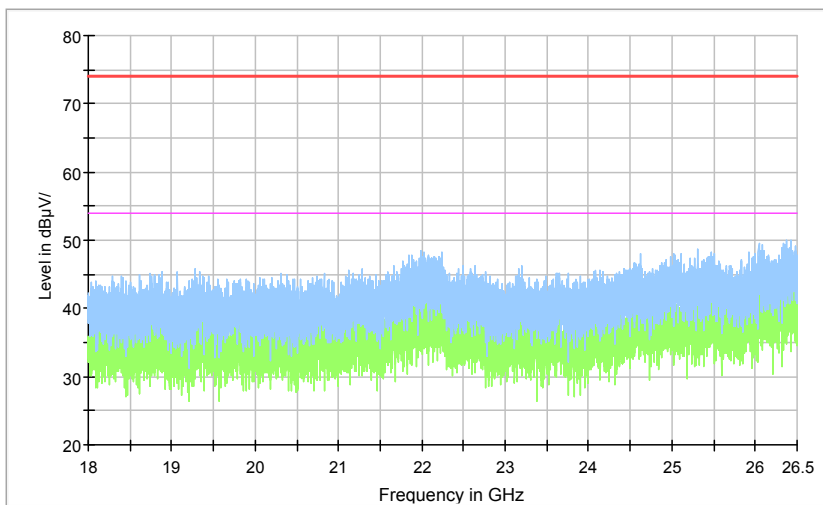

Full Spectrum

Preview Result 2-AVG    Preview Result 1-PK+    PK.74    AV54

Comment

Frequency Range: 6GHz -18GHz  
 Detector: Av mode and PK mode  
 Modulation type: 802.11n

Full Spectrum

Preview Result 2-AVG    Preview Result 1-PK+    PK70-74    AV50-54