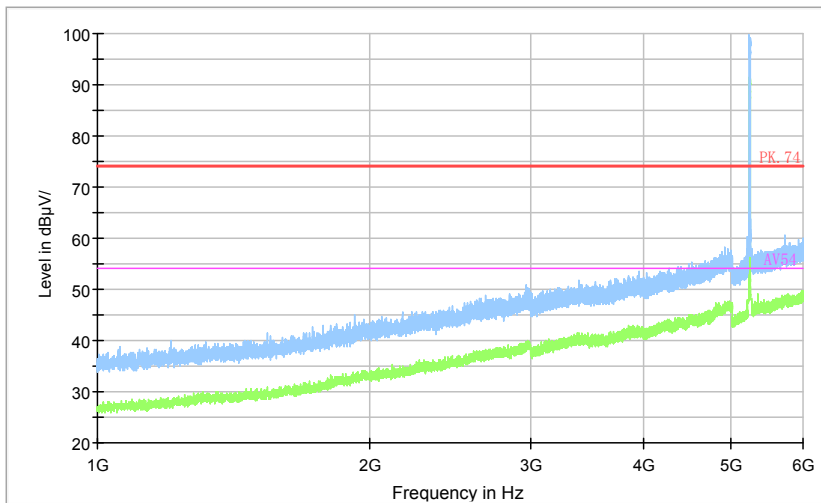

Full Spectrum

Preview Result 2-AVG    Preview Result 1-PK+    PK70-74    AV50-54

Comment

Frequency Range: 18GHz -26.5GHz  
 Detector: Av mode and PK mode  
 Modulation type: 802.11n

Full Spectrum

Preview Result 2-AVG    Preview Result 1-PK+    PK70-74    AV50-54

Comment

Frequency Range: 26.5GHz -40GHz  
 Detector: Av mode and PK mode  
 Modulation type: 802.11n

Full Spectrum

Preview Result 1-PK+    FCC CLASS B    Final\_Result QPK

Comment

Frequency Range: 30MHz -1GHz  
Detector: QP mode  
Test Mode: 802.11ac(HT20)

Full Spectrum

Preview Result 2-AVG    Preview Result 1-PK+    PK.74    AV54

Comment

Frequency Range: 1GHz -6GHz  
Detector: Av mode and PK mode  
Modulation type: 802.11ac(HT20)

Full Spectrum

Preview Result 2-AVG    Preview Result 1-PK+    PK.74    AV54