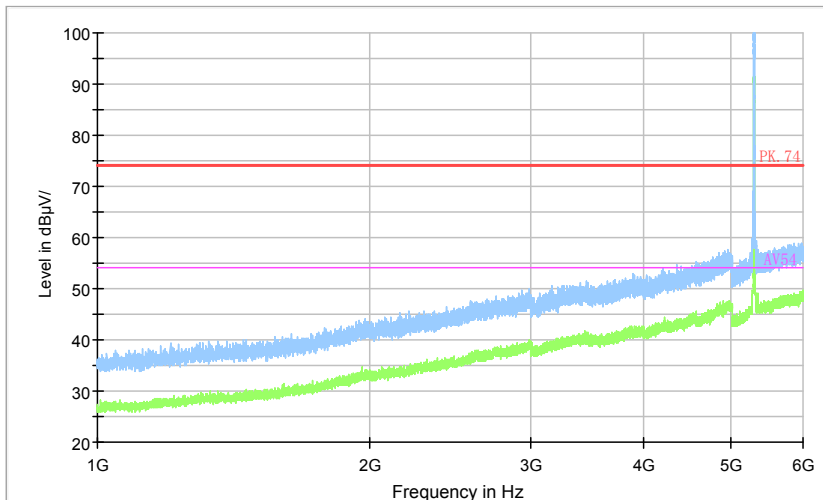

Comment

Frequency Range: 18GHz -26.5GHz  
Detector: Av mode and PK mode  
Modulation type: 802.11a

Full Spectrum

Preview Result 2-AVG    Preview Result 1-PK+    PK70-74    AV50-54

Comment

Frequency Range: 26.5GHz -40GHz  
Detector: Av mode and PK mode  
Modulation type: 802.11a

Full Spectrum

Preview Result 1-PK+    FCC CLASS B    Final\_Result QPK

Comment

Frequency Range: 30MHz -1GHz  
Detector: QP mode  
Test Mode: 802.11n

Full Spectrum

Preview Result 2-AVG    Preview Result 1-PK+    PK.74    AV54