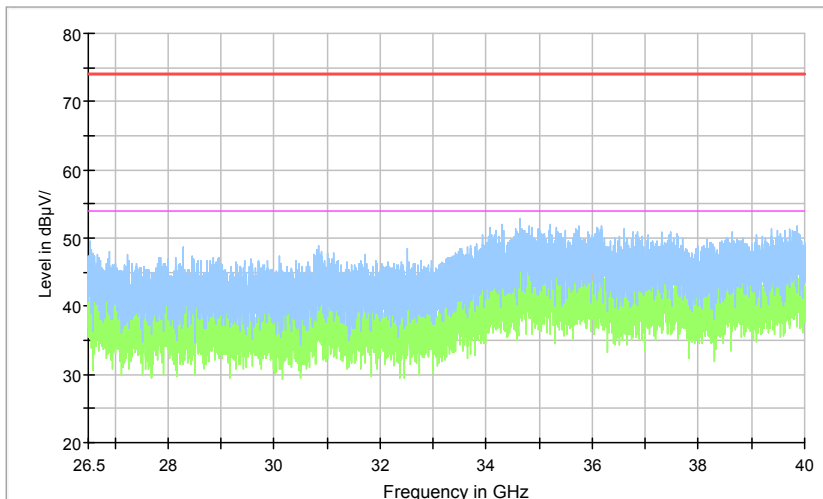

Full Spectrum

Preview Result 2-AVG    Preview Result 1-PK+    PK70-74    AV50-54

Comment

Frequency Range: 18GHz -26.5GHz  
Detector: Av mode and PK mode  
Modulation type: 802.11n

Full Spectrum

Preview Result 2-AVG    Preview Result 1-PK+    PK70-74    AV50-54