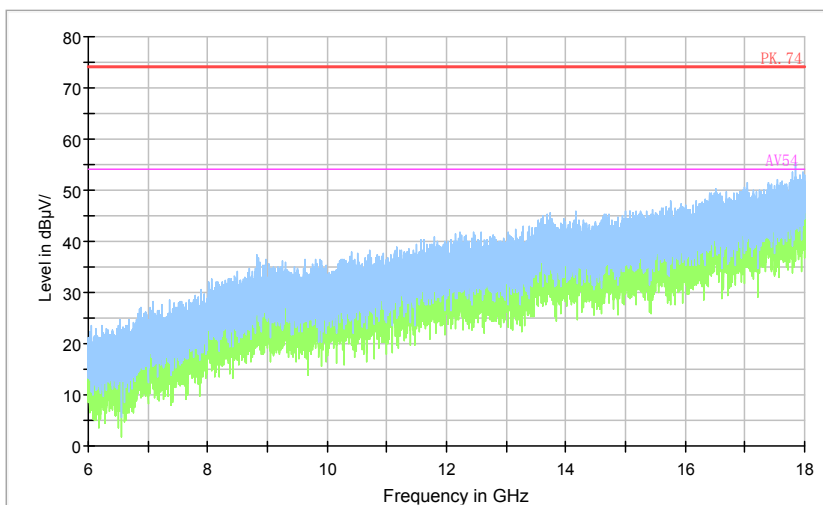

Comment

Frequency Range: 30MHz -1GHz  
Detector: QP mode  
Test Mode: 802.11a

Full Spectrum

— Preview Result 2-AVG    — Preview Result 1-PK+    — PK.74    — AV54

Comment

Frequency Range: 1GHz -6GHz  
Detector: Av mode and PK mode  
Modulation type: 802.11a

Full Spectrum

Preview Result 2-AVG    Preview Result 1-PK+    PK.74    AV54

Comment

Frequency Range: 6GHz -18GHz  
Detector: Av mode and PK mode  
Modulation type: 802.11a

Full Spectrum

Preview Result 2-AVG    Preview Result 1-PK+    PK70-74    AV50-54