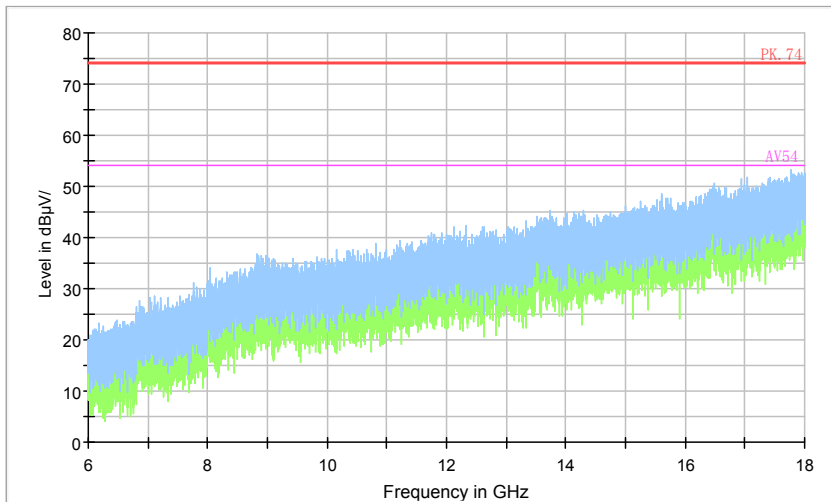

Full Spectrum

Preview Result 2-AVG    Preview Result 1-PK+    PK.74    AV54

Comment

Frequency Range: 1GHz -6GHz  
Detector: Av mode and PK mode  
Modulation type: 802.11ac(HT20)

Full Spectrum

Preview Result 2-AVG    Preview Result 1-PK+    PK.74    AV54

Comment

Frequency Range: 6GHz -18GHz  
Detector: Av mode and PK mode  
Modulation type: 802.11ac(HT20)

Full Spectrum

Preview Result 2-AVG    Preview Result 1-PK+    PK70-74    AV50-54

Comment

Frequency Range: 18GHz -26.5GHz  
Detector: Av mode and PK mode  
Modulation type: 802.11ac(HT20)