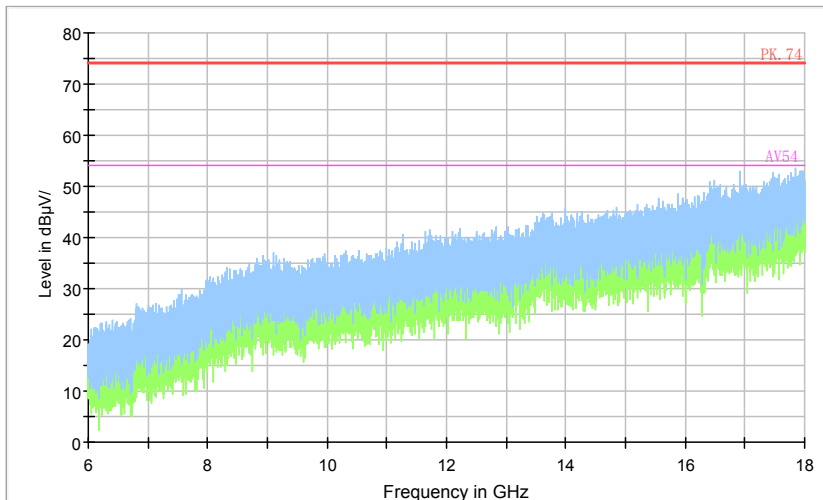

Full Spectrum

Preview Result 2-AVG    Preview Result 1-PK+    PK70-74    AV50-54

Comment

Frequency Range: 26.5GHz -40GHz  
Detector: Av mode and PK mode  
Modulation type: 802.11a

Full Spectrum

Preview Result 1-PK+    FCC CLASS B    Final\_Result QPK

Comment

Frequency Range: 30MHz -1GHz  
Detector: QP mode  
Test Mode: 802.11n

Full Spectrum

Preview Result 2-AVG    Preview Result 1-PK+    PK.74    AV54

Comment

Frequency Range: 1GHz -6GHz  
Detector: Av mode and PK mode  
Modulation type: 802.11n

Full Spectrum

Preview Result 2-AVG    Preview Result 1-PK+    PK.74    AV54

Comment

Frequency Range: 6GHz -18GHz  
 Detector: Av mode and PK mode  
 Modulation type: 802.11n

Full Spectrum

Preview Result 2-AVG    Preview Result 1-PK+    PK70-74    AV50-54