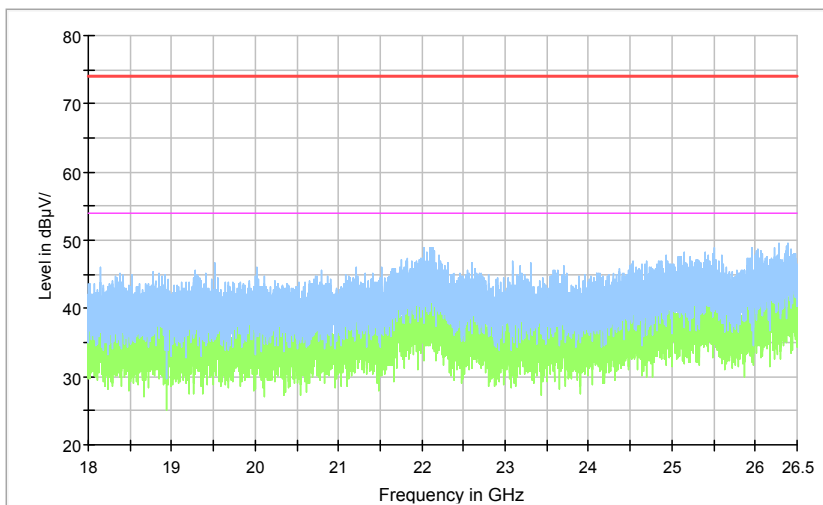

Full Spectrum

Preview Result 2-AVG    Preview Result 1-PK+    PK.74    AV54

Comment

Frequency Range: 6GHz -18GHz  
Detector: Av mode and PK mode  
Modulation type: 802.11n

Full Spectrum

Preview Result 2-AVG    Preview Result 1-PK+    PK70-74    AV50-54