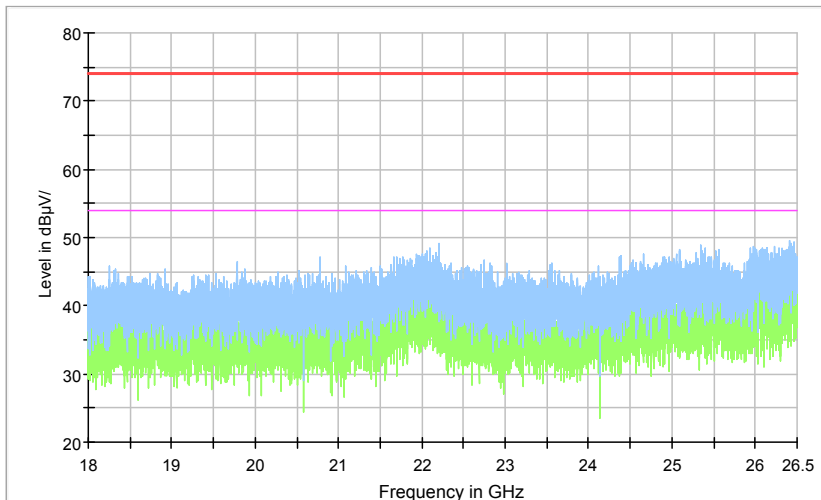

Full Spectrum

Preview Result 2-AVG    Preview Result 1-PK+    PK.74    AV54

Comment

Frequency Range: 6GHz -18GHz  
Detector: Av mode and PK mode  
Modulation type: 802.11ac(HT20)

Full Spectrum

Preview Result 2-AVG    Preview Result 1-PK+    PK70-74    AV50-54