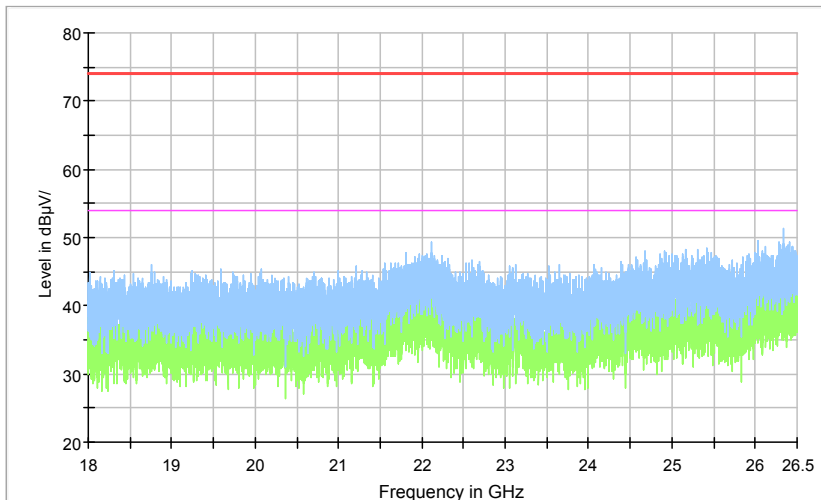

Comment

Frequency Range: 1GHz -6GHz  
Detector: Av mode and PK mode  
Modulation type: 802.11ac(HT20)

Full Spectrum

Preview Result 2-AVG    Preview Result 1-PK+    PK.74    AV54

Comment

Frequency Range: 6GHz -18GHz  
Detector: Av mode and PK mode  
Modulation type: 802.11ac(HT20)

Full Spectrum

Preview Result 2-AVG    Preview Result 1-PK+    PK70-74    AV50-54

Comment

Frequency Range: 18GHz -26.5GHz  
Detector: Av mode and PK mode  
Modulation type: 802.11ac(HT20)

Full Spectrum

Preview Result 2-AVG    Preview Result 1-PK+    PK70-74    AV50-54