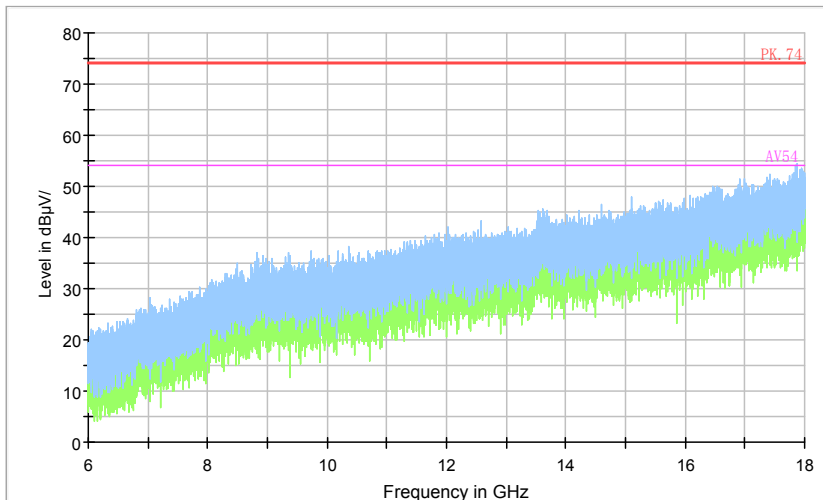

Full Spectrum

Preview Result 2-AVG    Preview Result 1-PK+    PK70-74    AV50-54

Comment

Frequency Range: 26.5GHz -40GHz  
Detector: Av mode and PK mode  
Modulation type: 802.11a

Full Spectrum

Preview Result 1-PK+    FCC CLASS B    Final\_Result QPK

Comment

Frequency Range: 30MHz -1GHz  
Detector: QP mode  
Test Mode: 802.11n

Full Spectrum

Preview Result 2-AVG    Preview Result 1-PK+    PK.74    AV54

Comment

Frequency Range: 1GHz -6GHz  
Detector: Av mode and PK mode  
Modulation type: 802.11n

Full Spectrum

Preview Result 2-AVG    Preview Result 1-PK+    PK.74    AV54

Comment

Frequency Range: 6GHz -18GHz  
Detector: Av mode and PK mode  
Modulation type: 802.11n

Full Spectrum

Preview Result 2-AVG    Preview Result 1-PK+    PK70-74    AV50-54