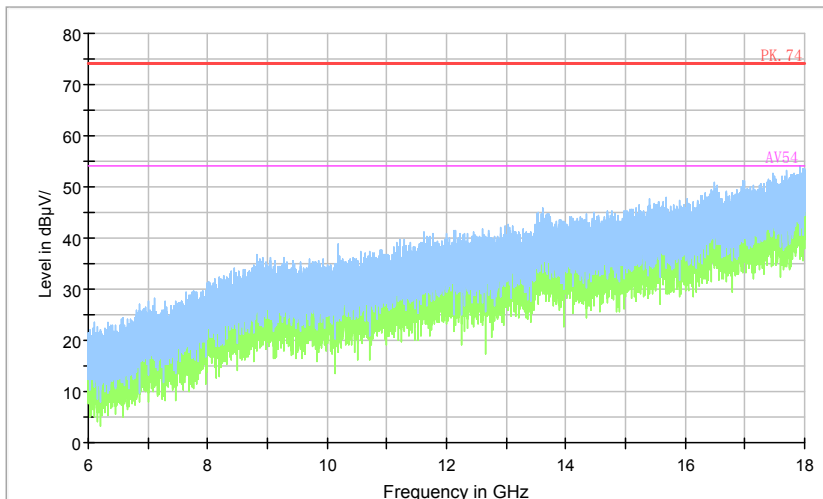

Full Spectrum

Comment

Frequency Range: 30MHz -1GHz  
 Detector: QP mode  
 Test Mode: 802.11ac(HT20)

Full Spectrum

Preview Result 2-AVG    Preview Result 1-PK+    PK.74    AV54

Comment

Frequency Range: 1GHz -6GHz  
Detector: Av mode and PK mode  
Modulation type: 802.11ac(HT20)

Full Spectrum

Preview Result 2-AVG    Preview Result 1-PK+    PK.74    AV54

Comment

Frequency Range: 6GHz -18GHz  
Detector: Av mode and PK mode  
Modulation type: 802.11ac(HT20)

Full Spectrum

Preview Result 2-AVG    Preview Result 1-PK+    PK70-74    AV50-54