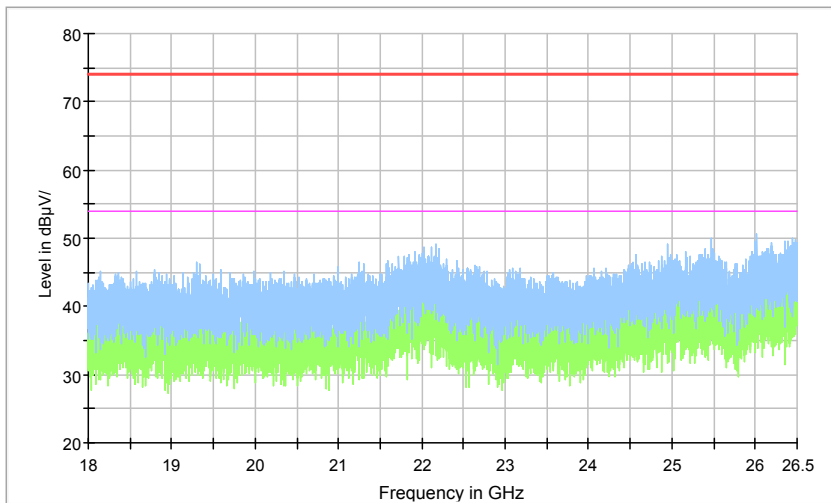

Full Spectrum

Preview Result 2-AVG    Preview Result 1-PK+    PK.74    AV54

Comment

Frequency Range: 1GHz -6GHz  
Detector: Av mode and PK mode  
Modulation type: 802.11ac(HT20)

Full Spectrum

Preview Result 2-AVG    Preview Result 1-PK+    PK.74    AV54

Comment

Frequency Range: 6GHz -18GHz  
Detector: Av mode and PK mode  
Modulation type: 802.11ac(HT20)

Full Spectrum

Preview Result 2-AVG    Preview Result 1-PK+    PK70-74    AV50-54

Comment

Frequency Range: 18GHz -26.5GHz  
Detector: Av mode and PK mode  
Modulation type: 802.11ac(HT20)