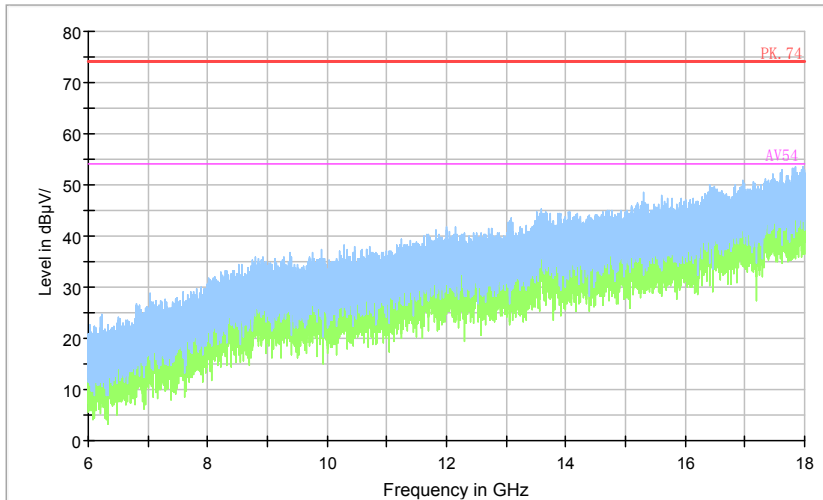

Full Spectrum

Preview Result 2-AVG    Preview Result 1-PK+    PK.74    AV54

Comment

Frequency Range: 1GHz -6GHz  
Detector: Av mode and PK mode  
Modulation type: 802.11a

Full Spectrum

Preview Result 2-AVG    Preview Result 1-PK+    PK.74    AV54

Comment

Frequency Range: 6GHz -18GHz  
Detector: Av mode and PK mode  
Modulation type: 802.11a

Full Spectrum

Preview Result 2-AVG    Preview Result 1-PK+    PK70-74    AV50-54

Comment

Frequency Range: 18GHz -26.5GHz  
Detector: Av mode and PK mode  
Modulation type: 802.11a