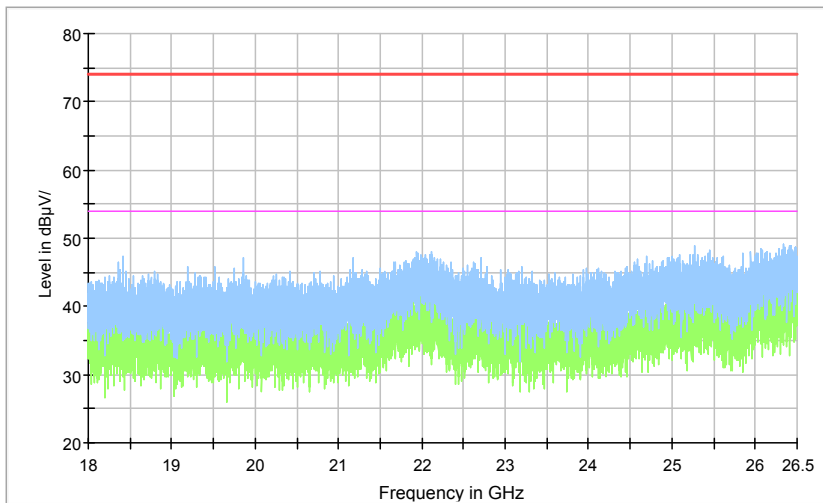

Full Spectrum

Preview Result 2-AVG    Preview Result 1-PK+    PK.74    AV54

Comment

Frequency Range: 1GHz -6GHz  
Detector: Av mode and PK mode  
Modulation type: 802.11ac(HT20)

Full Spectrum

Preview Result 2-AVG    Preview Result 1-PK+    PK.74    AV54

Comment

Frequency Range: 6GHz -18GHz  
Detector: Av mode and PK mode  
Modulation type: 802.11ac(HT20)

Full Spectrum

Preview Result 2-AVG    Preview Result 1-PK+    PK70-74    AV50-54

Comment

Frequency Range: 18GHz -26.5GHz  
Detector: Av mode and PK mode  
Modulation type: 802.11ac(HT20)