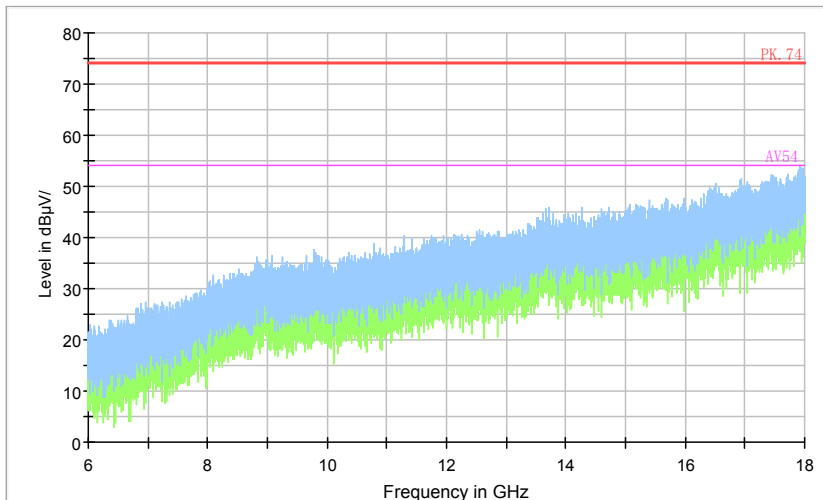

Comment

Frequency Range: 26.5GHz -40GHz  
Detector: Av mode and PK mode  
Modulation type: 802.11ac(HT20)

Carrier frequency (MHz): 5300  
Channel No.:60

Full Spectrum

Preview Result 1-PK+    FCC CLASS B    Final\_Result QPK

Comment

Frequency Range: 30MHz -1GHz  
Detector: QP mode  
Test Mode: 802.11a

Full Spectrum

Preview Result 2-AVG    Preview Result 1-PK+    PK.74    AV54

Comment

Frequency Range: 1GHz -6GHz  
Detector: Av mode and PK mode  
Modulation type: 802.11a

Full Spectrum

Preview Result 2-AVG    Preview Result 1-PK+    PK.74    AV54

Comment

Frequency Range: 6GHz -18GHz  
Detector: Av mode and PK mode  
Modulation type: 802.11a

Full Spectrum

Preview Result 2-AVG    Preview Result 1-PK+    PK70-74    AV50-54