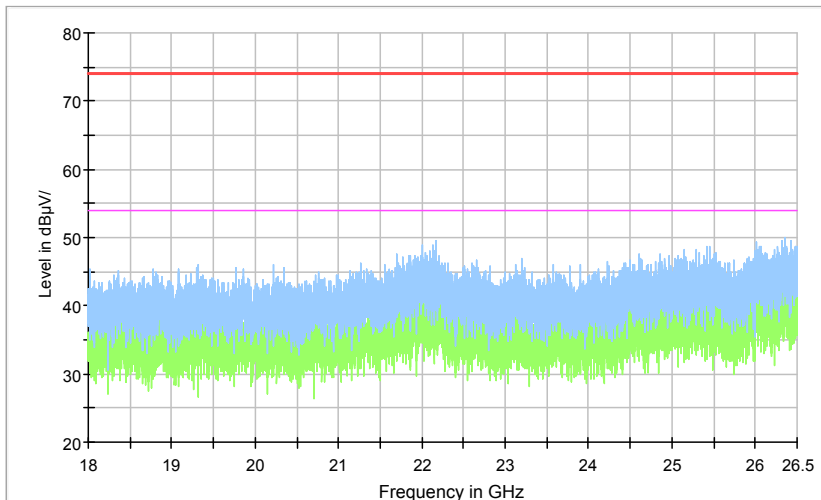

Comment

Frequency Range: 1GHz -6GHz  
Detector: Av mode and PK mode  
Modulation type: 802.11n

Full Spectrum

Preview Result 2-AVG    Preview Result 1-PK+    PK.74    AV54

Comment

Frequency Range: 6GHz -18GHz  
Detector: Av mode and PK mode  
Modulation type: 802.11n

Full Spectrum

Preview Result 2-AVG    Preview Result 1-PK+    PK70-74    AV50-54

Comment

Frequency Range: 18GHz -26.5GHz  
 Detector: Av mode and PK mode  
 Modulation type: 802.11n

Full Spectrum

Preview Result 2-AVG    Preview Result 1-PK+    PK70-74    AV50-54