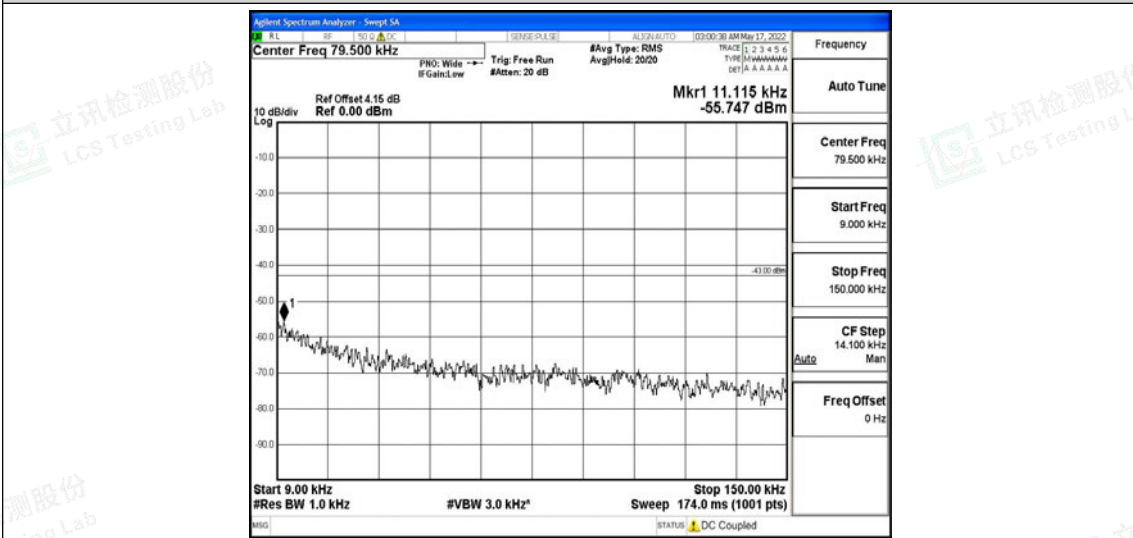

Band26-10MHz-QPSK-26740-1RB#0-Range1:0.009~0.15MHz

Band26-10MHz-QPSK-26740-1RB#0-Range2:0.15~30MHz

Band26-10MHz-QPSK-26740-1RB#0-Range3:30~1000MHz

Band26-10MHz-QPSK-26740-1RB#0-Range4:1000~10000MHz

Band26-10MHz-16QAM-26740-1RB#0-Range1:0.009~0.15MHz