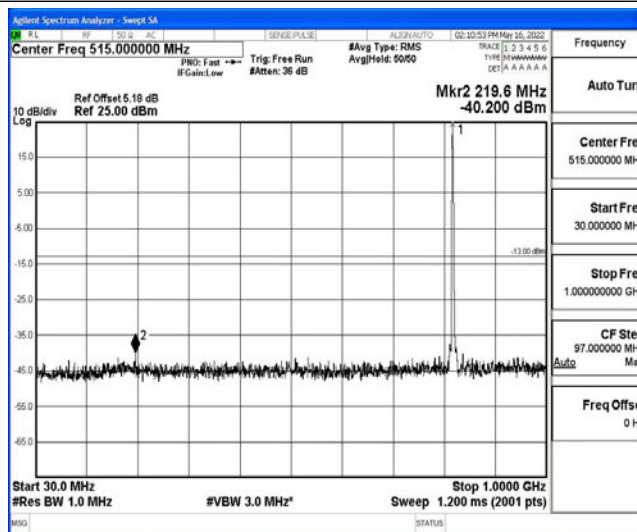

Band26-3MHz-16QAM-26740-1RB#0-Range4:1000~10000MHz

Band26-3MHz-16QAM-26775-1RB#0-Range1:0.009~0.15MHz

Band26-3MHz-16QAM-26775-1RB#0-Range2:0.15~30MHz

Band26-3MHz-16QAM-26775-1RB#0-Range3:30~1000MHz

Band26-3MHz-16QAM-26775-1RB#0-Range4:1000~10000MHz