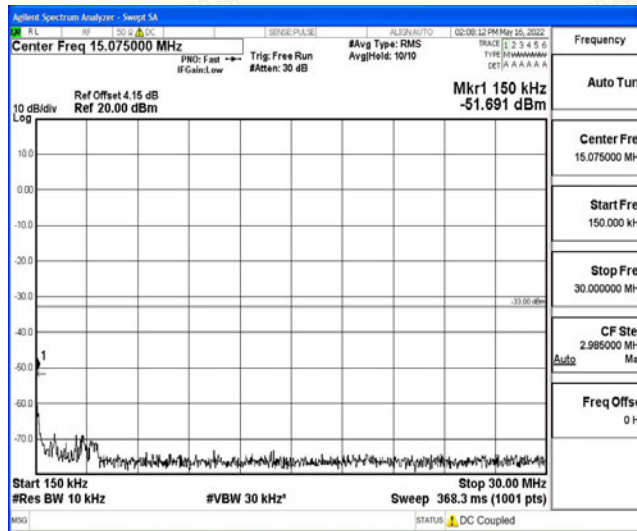

Band26-3MHz-16QAM-26705-1RB#0-Range3:30~1000MHz

Band26-3MHz-16QAM-26705-1RB#0-Range4:1000~10000MHz

Band26-3MHz-16QAM-26740-1RB#0-Range1:0.009~0.15MHz

Band26-3MHz-16QAM-26740-1RB#0-Range2:0.15~30MHz

Band26-3MHz-16QAM-26740-1RB#0-Range3:30~1000MHz