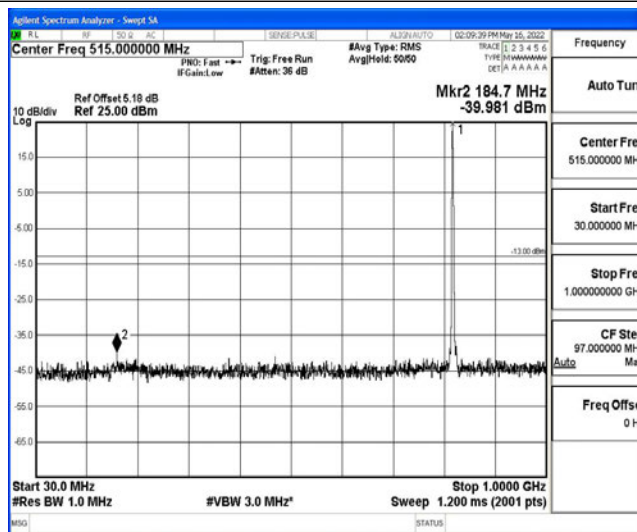

Band26-3MHz-QPSK-26775-1RB#0-Range2:0.15~30MHz

Band26-3MHz-QPSK-26775-1RB#0-Range3:30~1000MHz

Band26-3MHz-QPSK-26775-1RB#0-Range4:1000~10000MHz

Band26-3MHz-16QAM-26705-1RB#0-Range1:0.009~0.15MHz

Band26-3MHz-16QAM-26705-1RB#0-Range2:0.15~30MHz