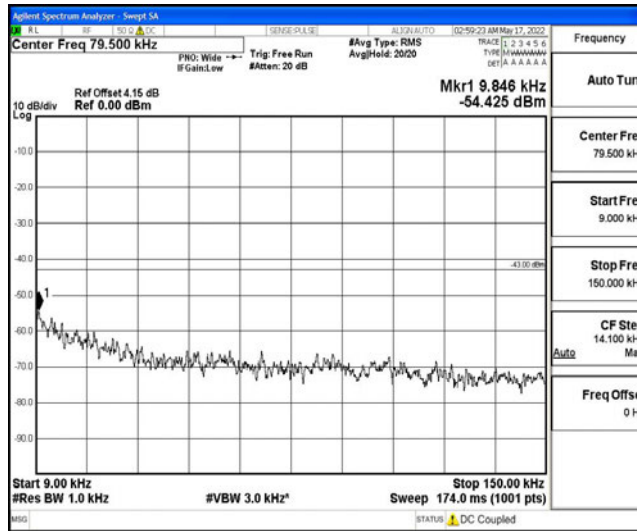

Band26-10MHz-QPSK-26740-1RB#0-Range2:0.15~30MHz