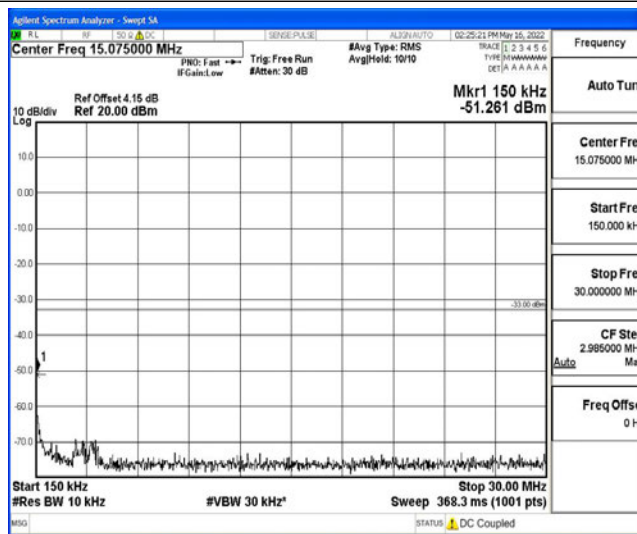

Band26-5MHz-QPSK-26715-1RB#0-Range3:30~1000MHz