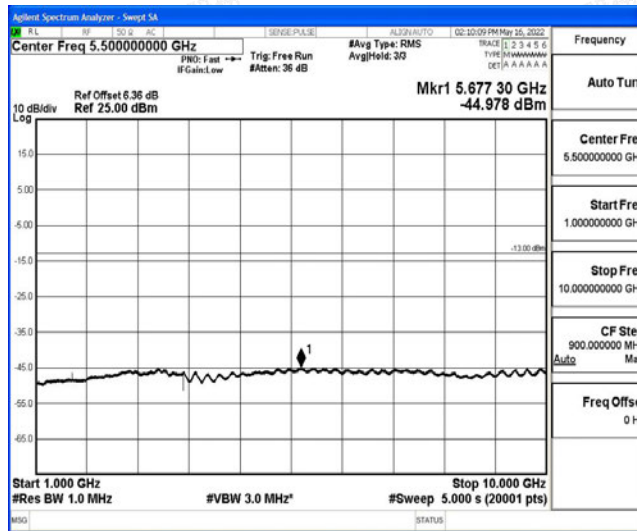

Band26-3MHz-QPSK-26775-1RB#0-Range2:0.15~30MHz

Band26-3MHz-QPSK-26775-1RB#0-Range3:30~1000MHz

Band26-3MHz-QPSK-26775-1RB#0-Range4:1000~10000MHz

Band26-3MHz-16QAM-26705-1RB#0-Range1:0.009~0.15MHz

Band26-3MHz-16QAM-26705-1RB#0-Range2:0.15~30MHz