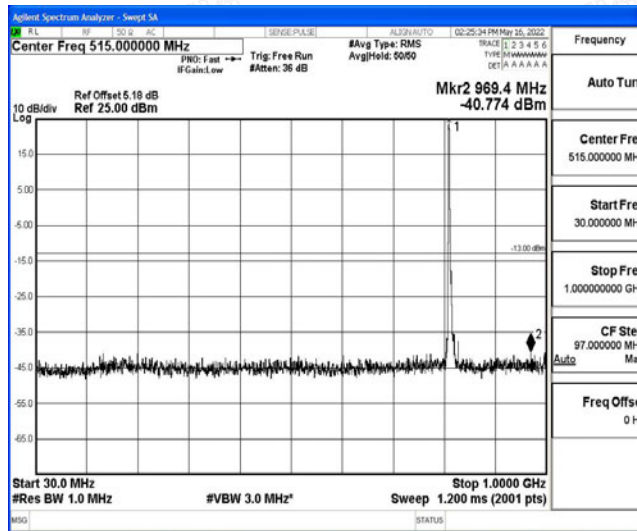

Band26-5MHz-QPSK-26715-1RB#0-Range1:0.009~0.15MHz

Band26-5MHz-QPSK-26715-1RB#0-Range2:0.15~30MHz

Band26-5MHz-QPSK-26715-1RB#0-Range3:30~1000MHz

Band26-5MHz-QPSK-26715-1RB#0-Range4: 1000~10000MHz

Band26-5MHz-QPSK-26740-1RB#0-Range1:0.009~0.15MHz