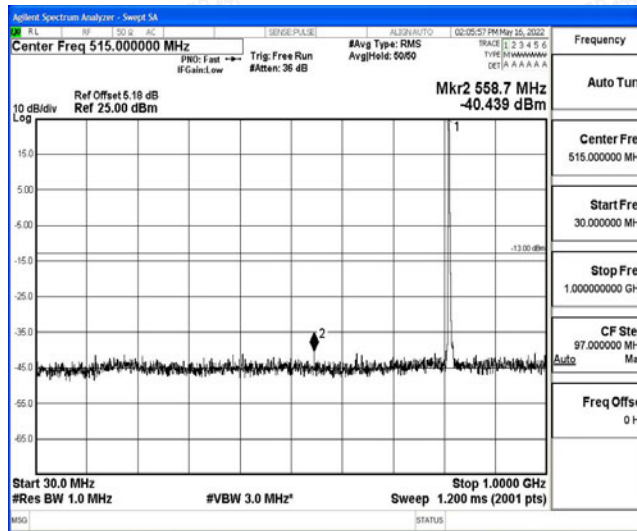

Band26-3MHz-16QAM-26705-1RB#0-Range4:1000~10000MHz