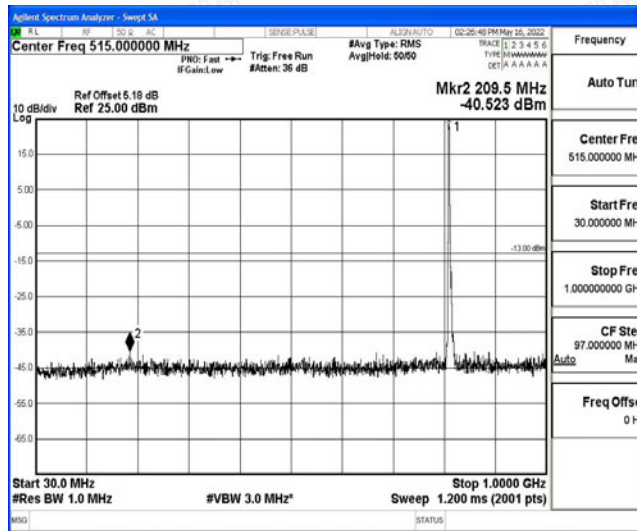

Band26-5MHz-16QAM-26715-1RB#0-Range4:1000~10000MHz