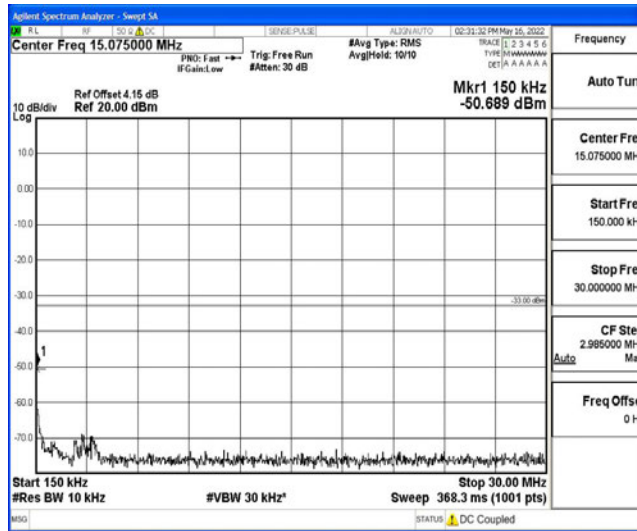

Band26-5MHz-16QAM-26740-1RB#0-Range4:1000~10000MHz

Band26-5MHz-16QAM-26765-1RB#0-Range1:0.009~0.15MHz

Band26-5MHz-16QAM-26765-1RB#0-Range2:0.15~30MHz

Band26-5MHz-16QAM-26765-1RB#0-Range3:30~1000MHz

Band26-5MHz-16QAM-26765-1RB#0-Range4:1000~10000MHz