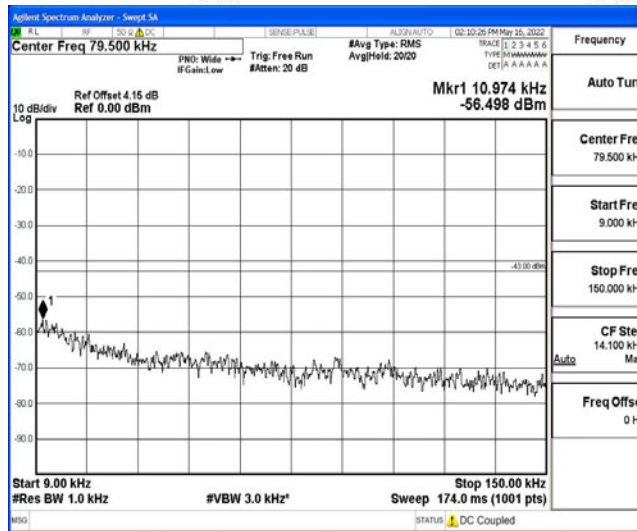

Band26-3MHz-16QAM-26775-1RB#0-Range2:0.15~30MHz