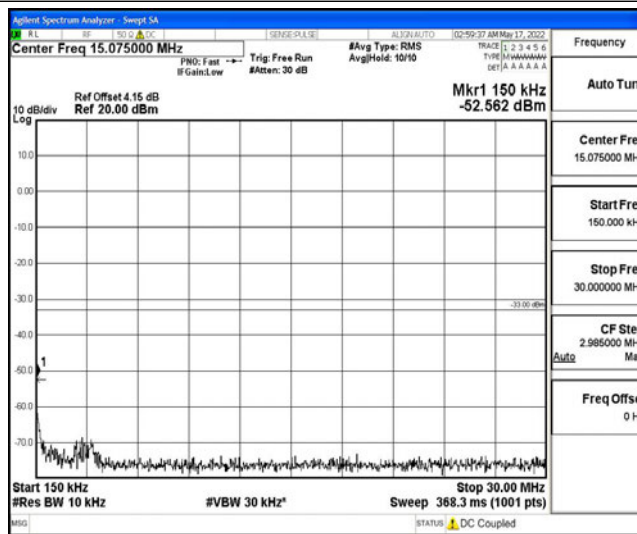

Band26-10MHz-QPSK-26740-1RB#0-Range3:30~1000MHz