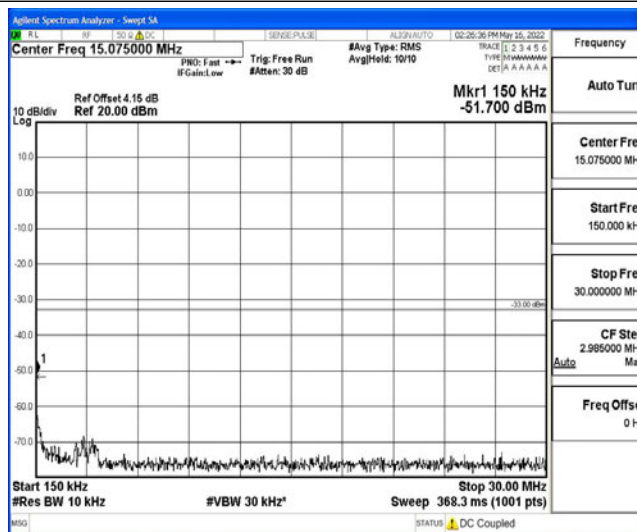

Band26-5MHz-QPSK-26765-1RB#0-Range2:0.15~30MHz

Band26-5MHz-QPSK-26765-1RB#0-Range3:30~100MHz

Band26-5MHz-QPSK-26765-1RB#0-Range4:1000~10000MHz

Band26-5MHz-16QAM-26715-1RB#0-Range1:0.009~0.15MHz

Band26-5MHz-16QAM-26715-1RB#0-Range2:0.15~30MHz