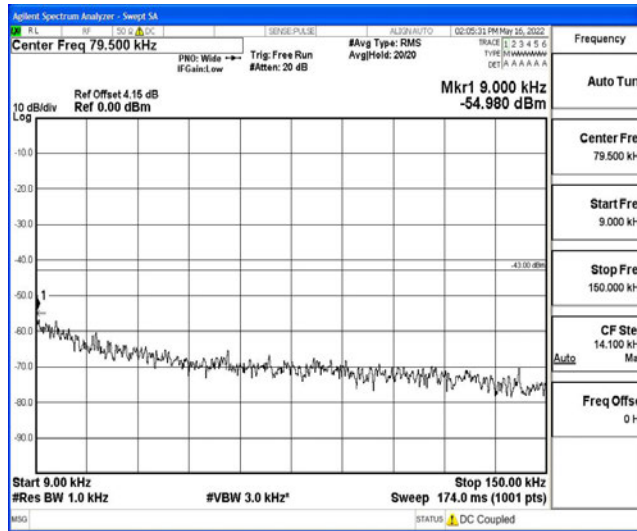

Band26-3MHz-QPSK-26775-1RB#0-Range2:0.15~30MHz

Band26-3MHz-QPSK-26775-1RB#0-Range3:30~1000MHz

Band26-3MHz-QPSK-26775-1RB#0-Range4:1000~10000MHz

Band26-3MHz-16QAM-26705-1RB#0-Range1:0.009~0.15MHz

Band26-3MHz-16QAM-26705-1RB#0-Range2:0.15~30MHz