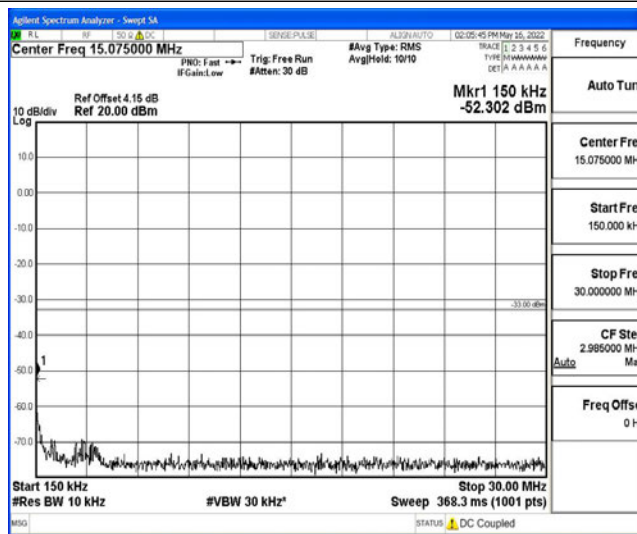

Band26-3MHz-QPSK-26775-1RB#0-Range2:0.15~30MHz

Band26-3MHz-QPSK-26775-1RB#0-Range3:30~1000MHz

Band26-3MHz-QPSK-26775-1RB#0-Range4:1000~10000MHz

Band26-3MHz-16QAM-26705-1RB#0-Range1:0.009~0.15MHz

Band26-3MHz-16QAM-26705-1RB#0-Range2:0.15~30MHz