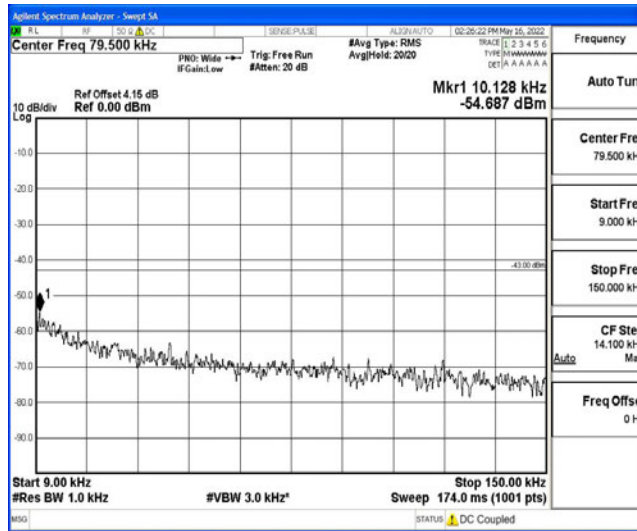

Band26-5MHz-QPSK-26765-1RB#0-Range2:0.15~30MHz

Band26-5MHz-QPSK-26765-1RB#0-Range3:30~100MHz

Band26-5MHz-QPSK-26765-1RB#0-Range4:1000~10000MHz

Band26-5MHz-16QAM-26715-1RB#0-Range1:0.009~0.15MHz

Band26-5MHz-16QAM-26715-1RB#0-Range2:0.15~30MHz