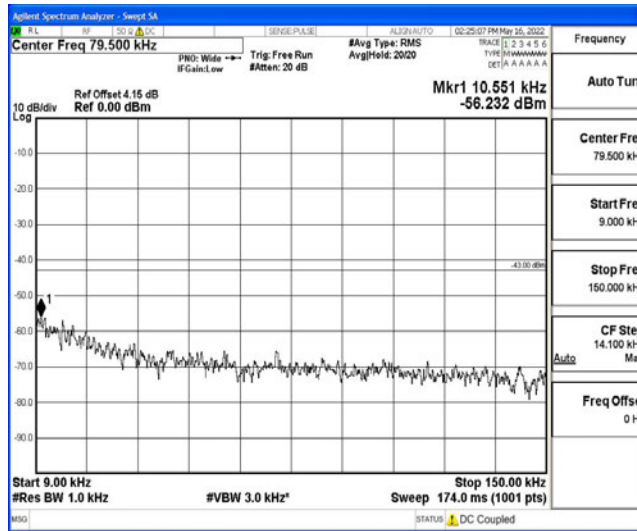

Band26-5MHz-QPSK-26715-1RB#0-Range2:0.15~30MHz