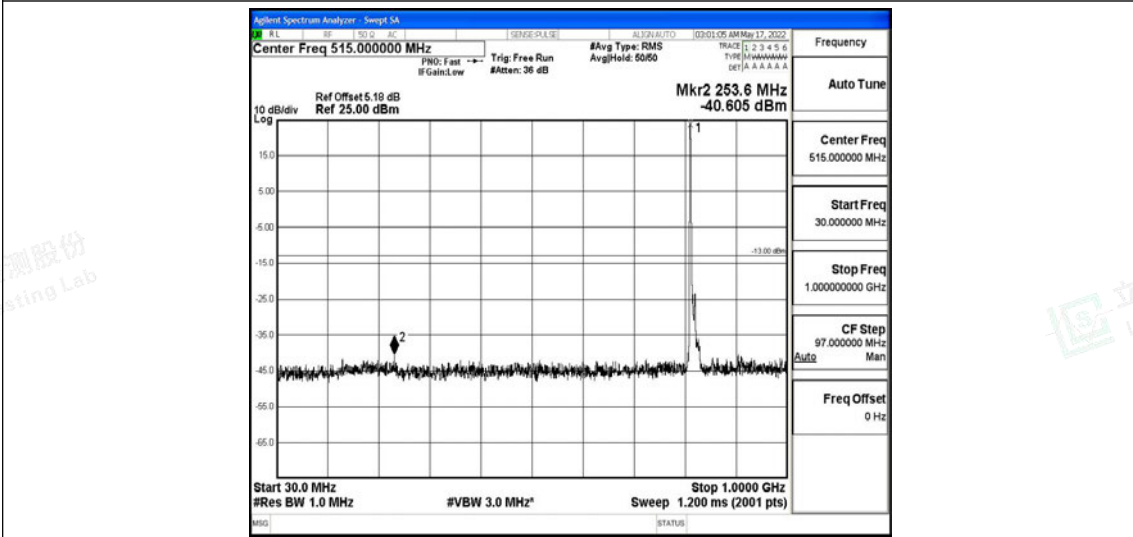

Band26-10MHz-16QAM-26740-1RB#0-Range4:1000~10000MHz