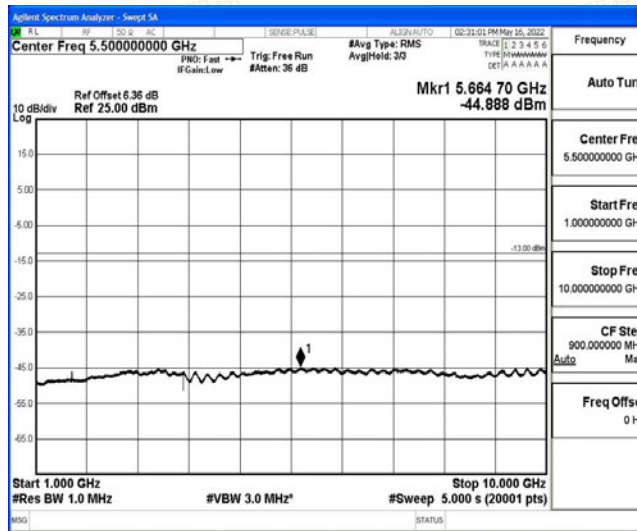

Band26-5MHz-QPSK-26765-1RB#0-Range2:0.15~30MHz

Band26-5MHz-QPSK-26765-1RB#0-Range3:30~100MHz

Band26-5MHz-QPSK-26765-1RB#0-Range4:1000~10000MHz

Band26-5MHz-16QAM-26715-1RB#0-Range1:0.009~0.15MHz

Band26-5MHz-16QAM-26715-1RB#0-Range2:0.15~30MHz