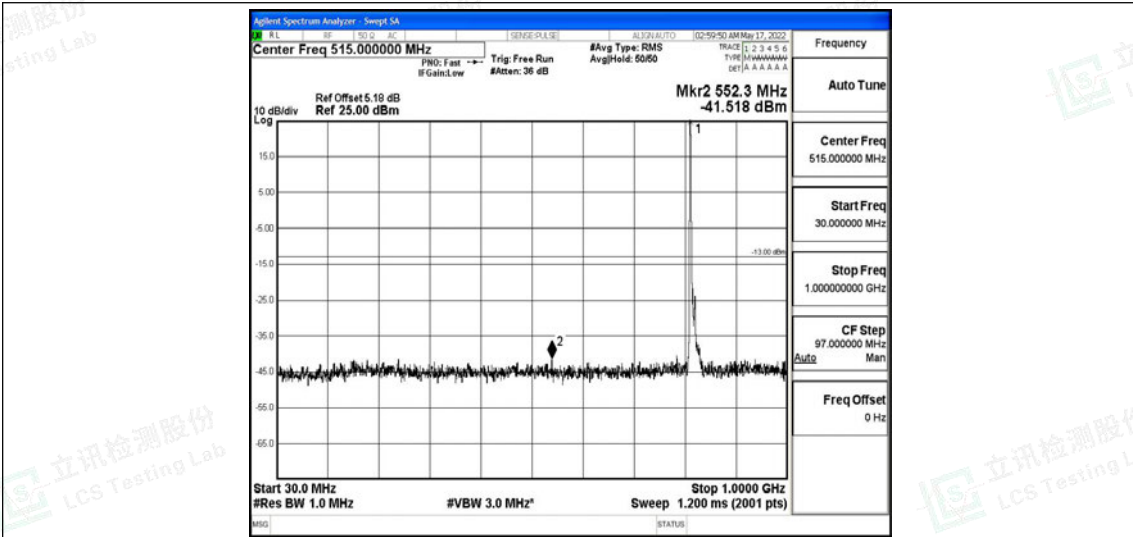

Band26-10MHz-QPSK-26740-1RB#0-Range1:0.009~0.15MHz

Band26-10MHz-QPSK-26740-1RB#0-Range2:0.15~30MHz

Band26-10MHz-QPSK-26740-1RB#0-Range3:30~1000MHz

Band26-10MHz-QPSK-26740-1RB#0-Range4:1000~10000MHz

Band26-10MHz-16QAM-26740-1RB#0-Range1:0.009~0.15MHz