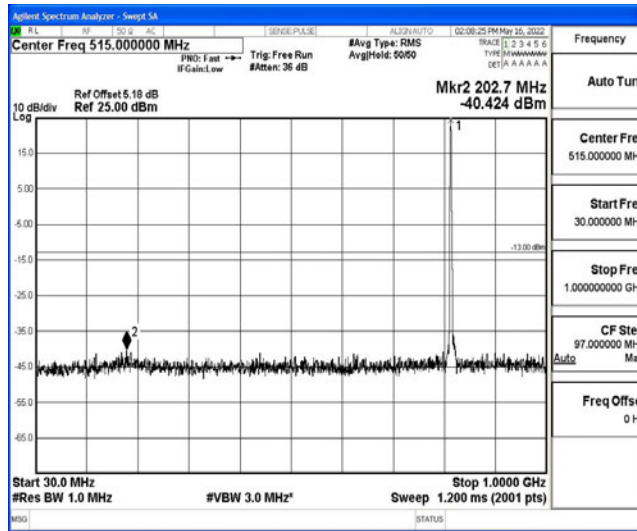

Band26-3MHz-16QAM-26705-1RB#0-Range3:30~1000MHz

Band26-3MHz-16QAM-26705-1RB#0-Range4:1000~10000MHz

Band26-3MHz-16QAM-26740-1RB#0-Range1:0.009~0.15MHz

Band26-3MHz-16QAM-26740-1RB#0-Range2:0.15~30MHz

Band26-3MHz-16QAM-26740-1RB#0-Range3:30~1000MHz