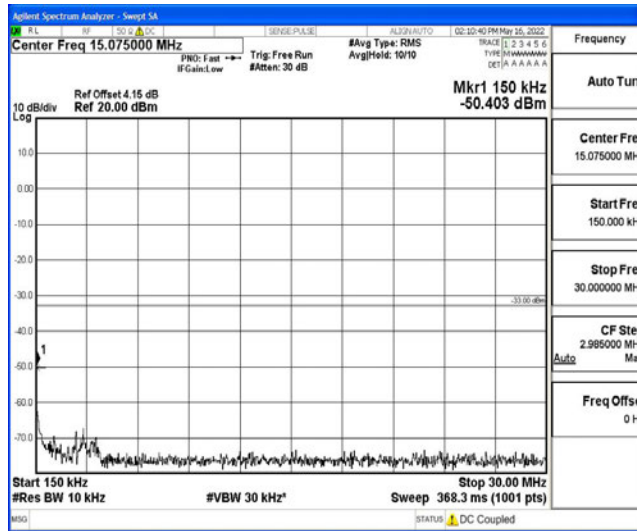

Band26-3MHz-16QAM-26740-1RB#0-Range4:1000~10000MHz

Band26-3MHz-16QAM-26775-1RB#0-Range1:0.009~0.15MHz

Band26-3MHz-16QAM-26775-1RB#0-Range2:0.15~30MHz

Band26-3MHz-16QAM-26775-1RB#0-Range3:30~1000MHz

Band26-3MHz-16QAM-26775-1RB#0-Range4:1000~10000MHz