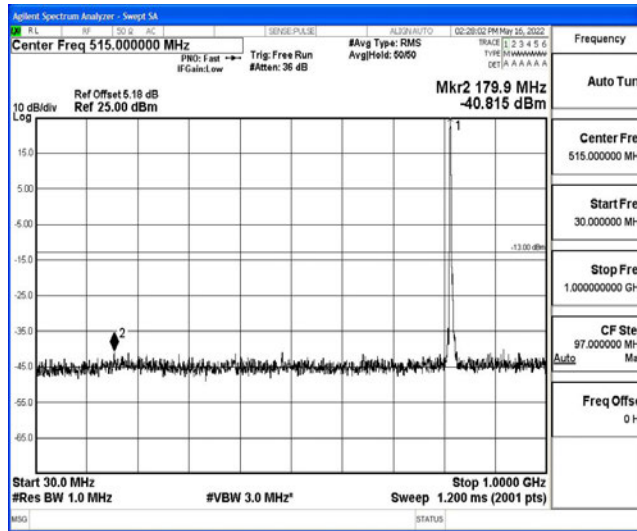

Band26-5MHz-QPSK-26740-1RB#0-Range4:1000~10000MHz