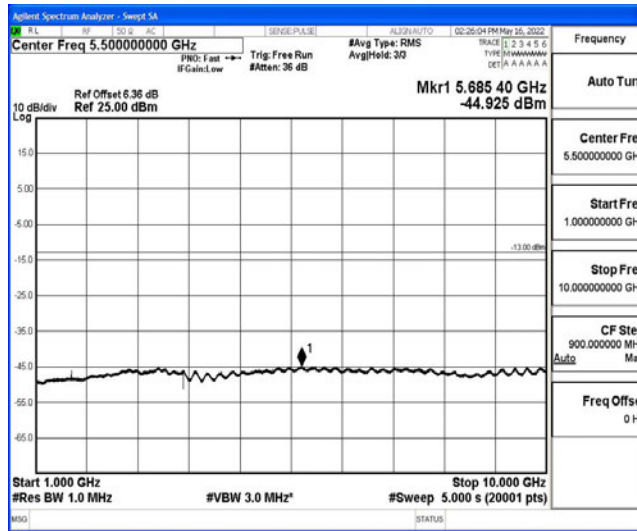

Band26-5MHz-QPSK-26715-1RB#0-Range1:0.009~0.15MHz

Band26-5MHz-QPSK-26715-1RB#0-Range2:0.15~30MHz

Band26-5MHz-QPSK-26715-1RB#0-Range3:30~1000MHz

Band26-5MHz-QPSK-26715-1RB#0-Range4: 1000~10000MHz

Band26-5MHz-QPSK-26740-1RB#0-Range1:0.009~0.15MHz