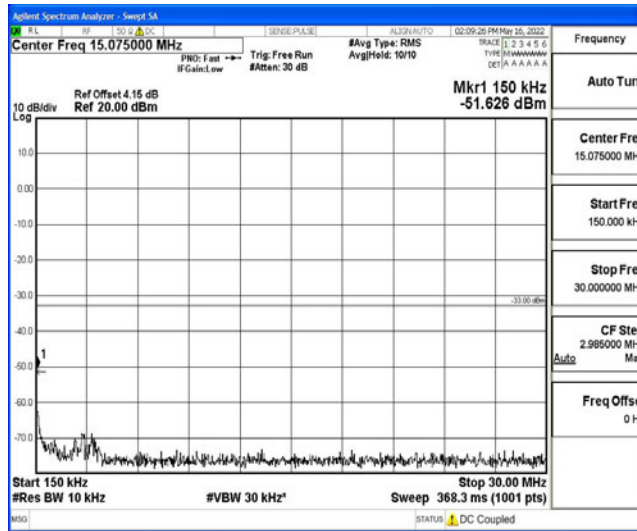

Band26-3MHz-QPSK-26775-1RB#0-Range2:0.15~30MHz

Band26-3MHz-QPSK-26775-1RB#0-Range3:30~1000MHz

Band26-3MHz-QPSK-26775-1RB#0-Range4:1000~10000MHz

Band26-3MHz-16QAM-26705-1RB#0-Range1:0.009~0.15MHz

Band26-3MHz-16QAM-26705-1RB#0-Range2:0.15~30MHz