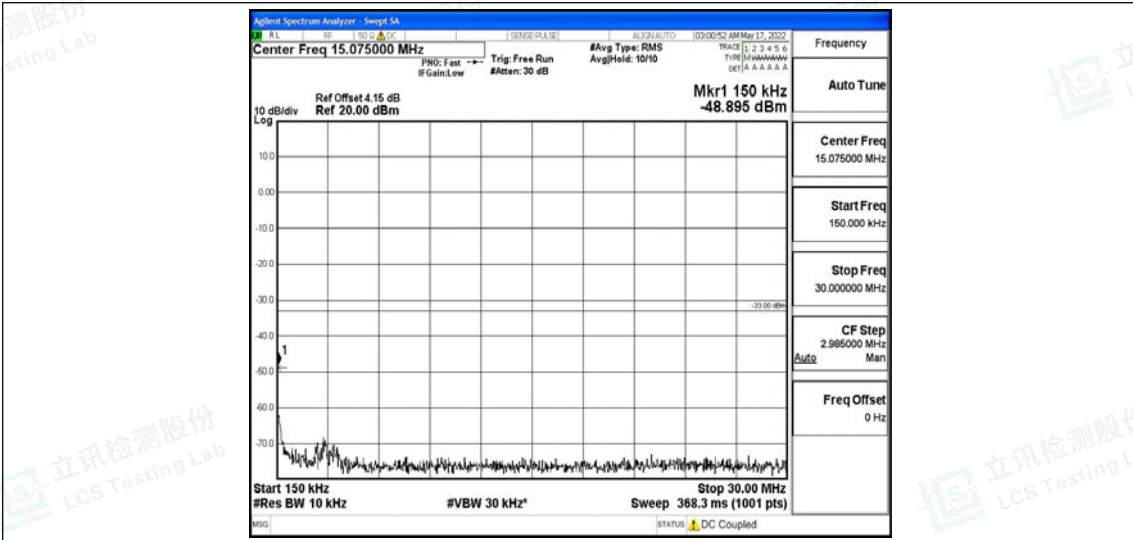

Band26-10MHz-16QAM-26740-1RB#0-Range3:30~1000MHz