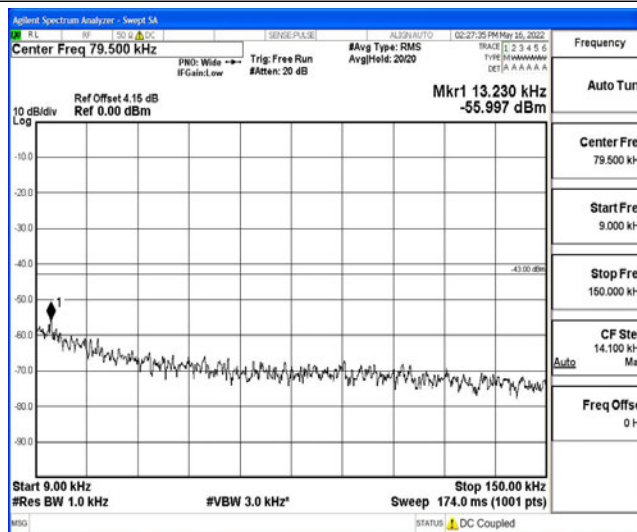

Band26-5MHz-QPSK-26715-1RB#0-Range1:0.009~0.15MHz

Band26-5MHz-QPSK-26715-1RB#0-Range2:0.15~30MHz

Band26-5MHz-QPSK-26715-1RB#0-Range3:30~1000MHz

Band26-5MHz-QPSK-26715-1RB#0-Range4: 1000~10000MHz

Band26-5MHz-QPSK-26740-1RB#0-Range1:0.009~0.15MHz