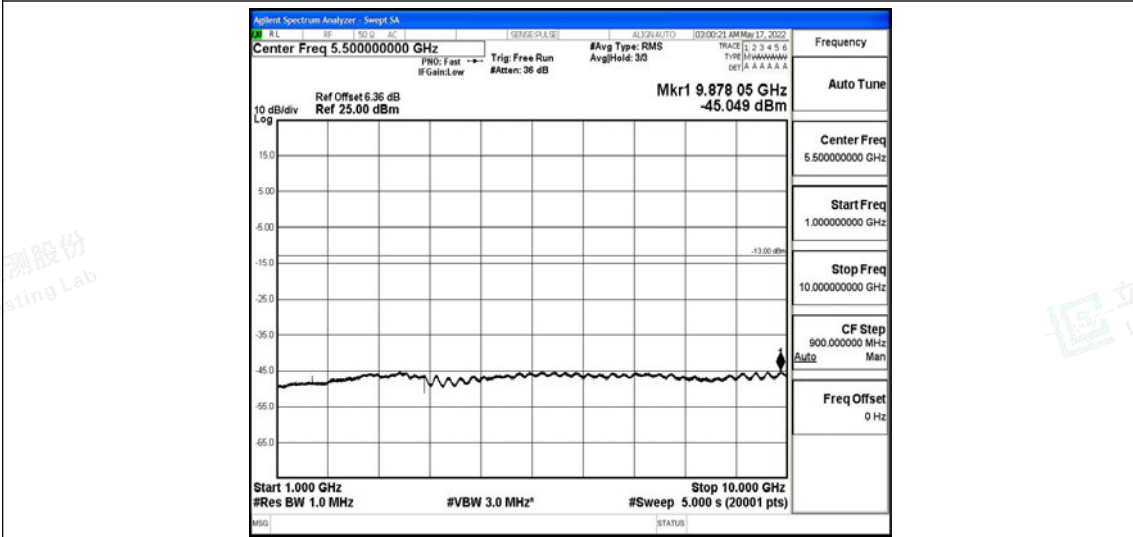

Band26-10MHz-QPSK-26740-1RB#0-Range1:0.009~0.15MHz

Band26-10MHz-QPSK-26740-1RB#0-Range2:0.15~30MHz

Band26-10MHz-QPSK-26740-1RB#0-Range3:30~1000MHz

Band26-10MHz-QPSK-26740-1RB#0-Range4:1000~10000MHz

Band26-10MHz-16QAM-26740-1RB#0-Range1:0.009~0.15MHz