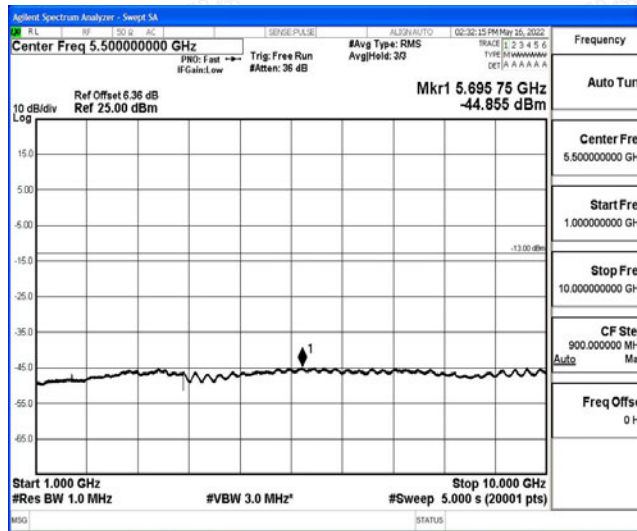

Band26-5MHz-16QAM-26740-1RB#0-Range4:1000~10000MHz

Band26-5MHz-16QAM-26765-1RB#0-Range1:0.009~0.15MHz

Band26-5MHz-16QAM-26765-1RB#0-Range2:0.15~30MHz

Band26-5MHz-16QAM-26765-1RB#0-Range3:30~1000MHz

Band26-5MHz-16QAM-26765-1RB#0-Range4:1000~10000MHz