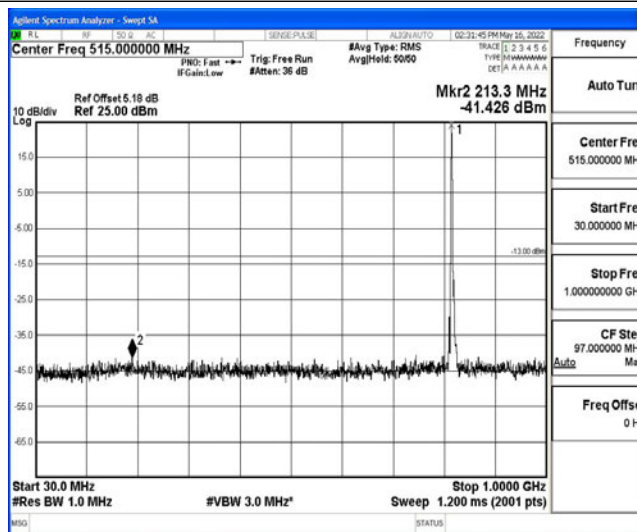

Band26-5MHz-16QAM-26740-1RB#0-Range4:1000~10000MHz

Band26-5MHz-16QAM-26765-1RB#0-Range1:0.009~0.15MHz

Band26-5MHz-16QAM-26765-1RB#0-Range2:0.15~30MHz

Band26-5MHz-16QAM-26765-1RB#0-Range3:30~1000MHz

Band26-5MHz-16QAM-26765-1RB#0-Range4:1000~10000MHz