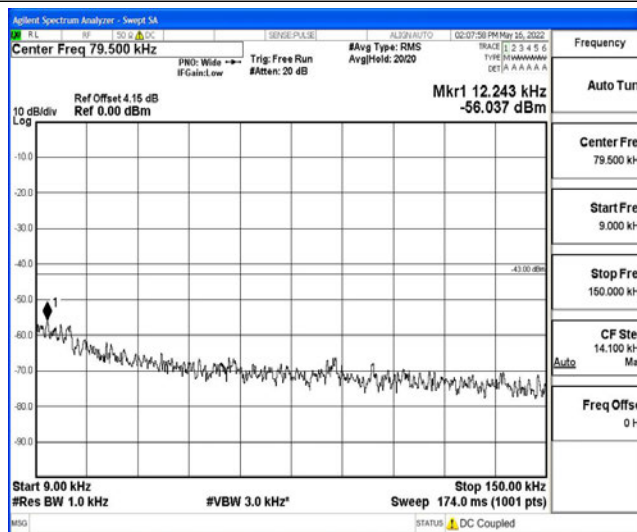

Band26-3MHz-16QAM-26705-1RB#0-Range3:30~1000MHz

Band26-3MHz-16QAM-26705-1RB#0-Range4:1000~10000MHz

Band26-3MHz-16QAM-26740-1RB#0-Range1:0.009~0.15MHz

Band26-3MHz-16QAM-26740-1RB#0-Range2:0.15~30MHz

Band26-3MHz-16QAM-26740-1RB#0-Range3:30~1000MHz