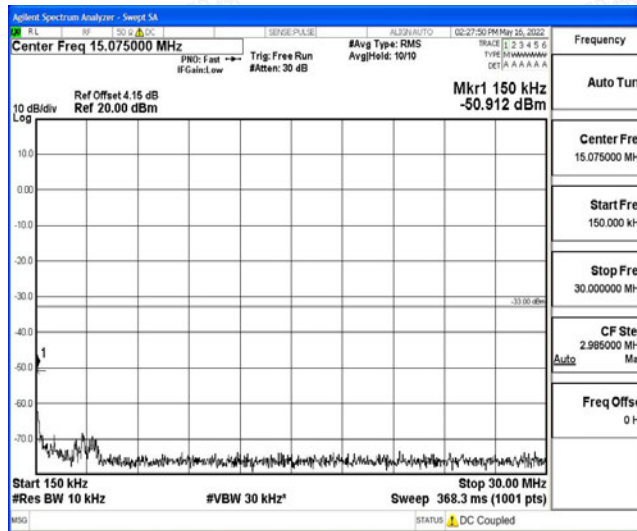

Band26-5MHz-QPSK-26740-1RB#0-Range3:30~1000MHz