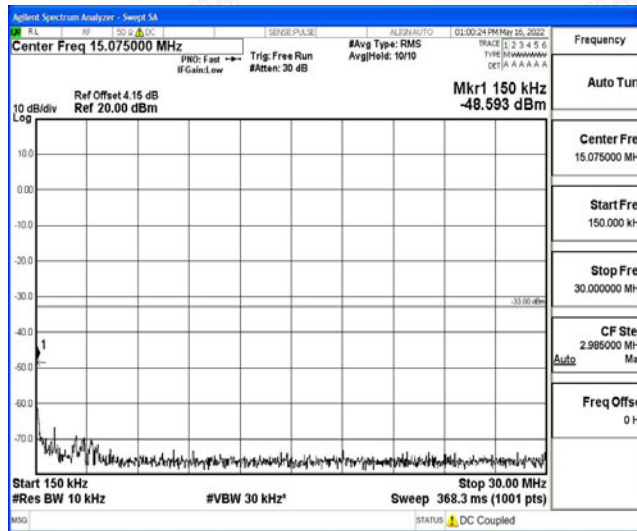

Band12-3MHz-16QAM-23165-1RB#0-Range3:30~1000MHz

Band12-3MHz-16QAM-23165-1RB#0-Range4:1000~10000MHz

Band12-5MHz-QPSK-23035-1RB#0-Range1:0.009~0.15MHz

Band12-5MHz-QPSK-23035-1RB#0-Range2:0.15~30MHz

Band12-5MHz-QPSK-23035-1RB#0-Range3:30~1000MHz