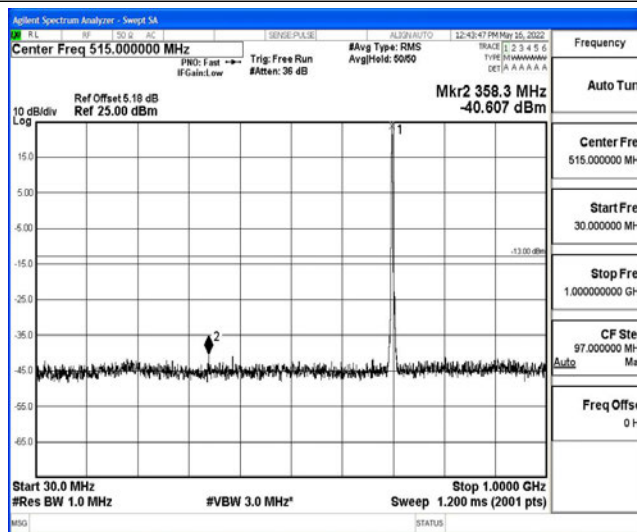

Band12-3MHz-16QAM-23095-1RB#0-Range2:0.15~30MHz

Band12-3MHz-16QAM-23095-1RB#0-Range3:30~1000MHz

Band12-3MHz-16QAM-23095-1RB#0-Range4:1000~10000MHz

Band12-3MHz-16QAM-23165-1RB#0-Range1:0.009~0.15MHz

Band12-3MHz-16QAM-23165-1RB#0-Range2:0.15~30MHz