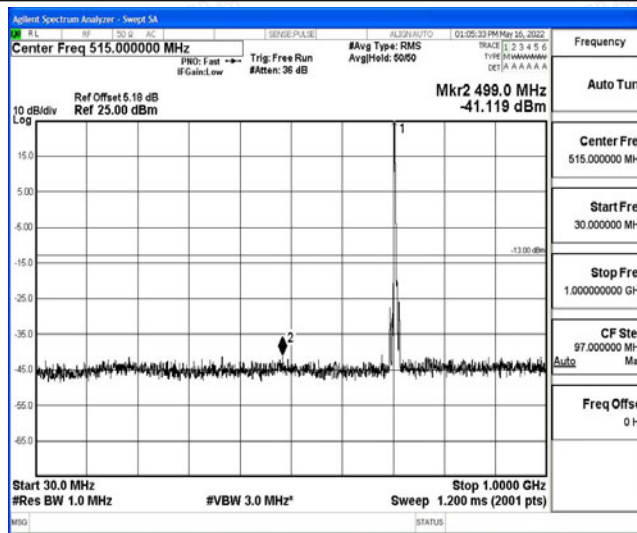

Band12-5MHz-QPSK-23155-1RB#0-Range1:0.009~0.15MHz

Band12-5MHz-QPSK-23155-1RB#0-Range2:0.15~30MHz

Band12-5MHz-QPSK-23155-1RB#0-Range3:30~1000MHz

Band12-5MHz-QPSK-23155-1RB#0-Range4:1000~10000MHz

Band12-5MHz-16QAM-23035-1RB#0-Range1:0.009~0.15MHz