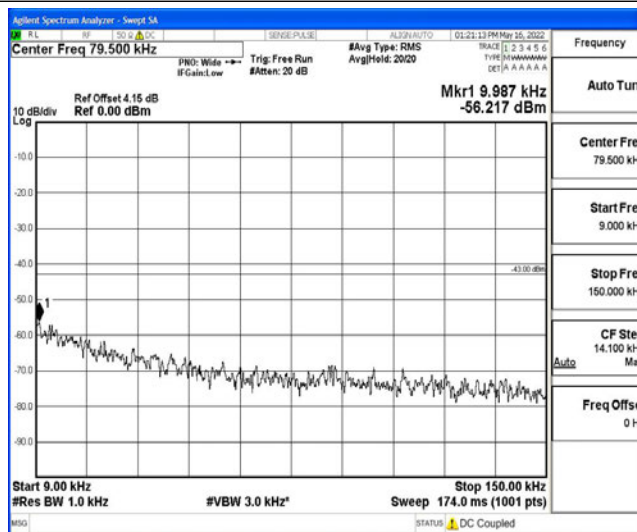

Band12-10MHz-16QAM-23060-1RB#0-Range2:0.15~30MHz