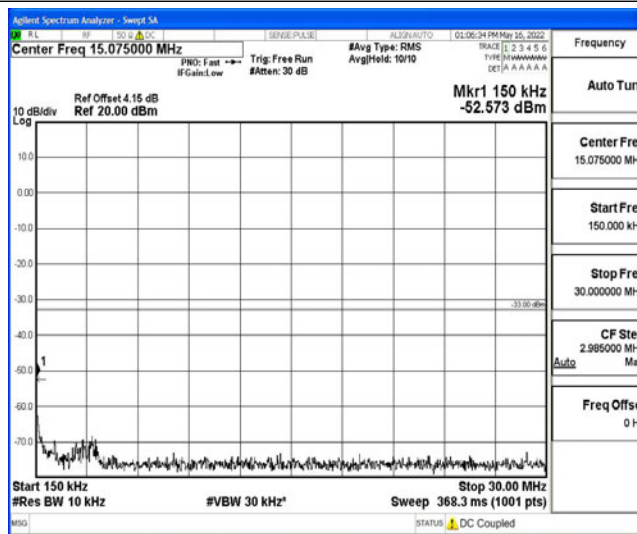

Band12-5MHz-16QAM-23155-1RB#0-Range1:0.009~0.15MHz

Band12-5MHz-16QAM-23155-1RB#0-Range2:0.15~30MHz

Band12-5MHz-16QAM-23155-1RB#0-Range3:30~1000MHz

Band12-5MHz-16QAM-23155-1RB#0-Range4:1000~10000MHz

Band12-10MHz-QPSK-23060-1RB#0-Range1:0.009~0.15MHz