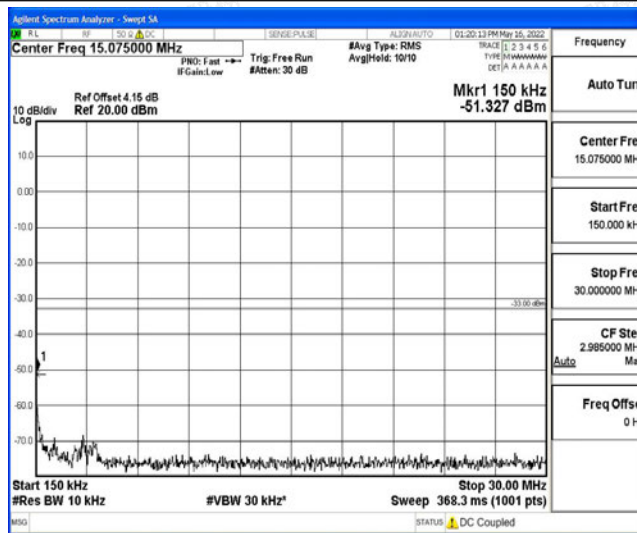

Band12-10MHz-QPSK-23060-1RB#0-Range3:30~1000MHz