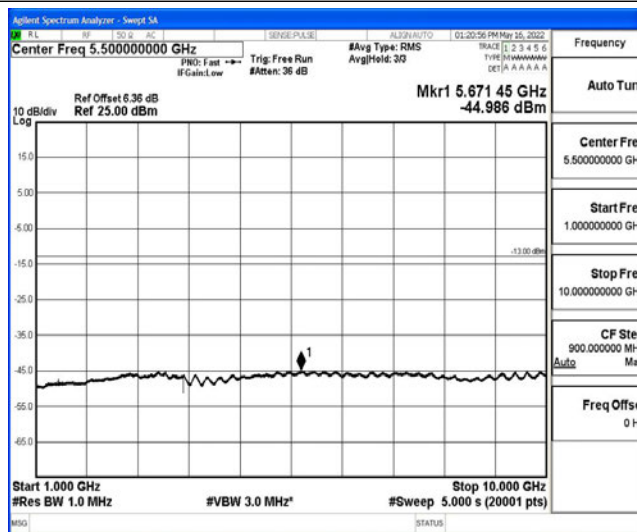

Band12-10MHz-QPSK-23060-1RB#0-Range2:0.15~30MHz

Band12-10MHz-QPSK-23060-1RB#0-Range3:30~1000MHz

Band12-10MHz-QPSK-23060-1RB#0-Range4:1000~10000MHz

Band12-10MHz-QPSK-23095-1RB#0-Range1:0.009~0.15MHz

Band12-10MHz-QPSK-23095-1RB#0-Range2:0.15~30MHz