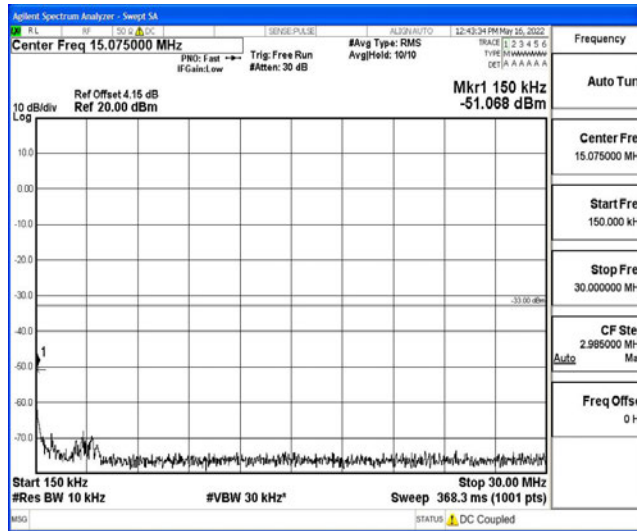

Band12-3MHz-16QAM-23095-1RB#0-Range2:0.15~30MHz

Band12-3MHz-16QAM-23095-1RB#0-Range3:30~1000MHz

Band12-3MHz-16QAM-23095-1RB#0-Range4:1000~10000MHz

Band12-3MHz-16QAM-23165-1RB#0-Range1:0.009~0.15MHz

Band12-3MHz-16QAM-23165-1RB#0-Range2:0.15~30MHz