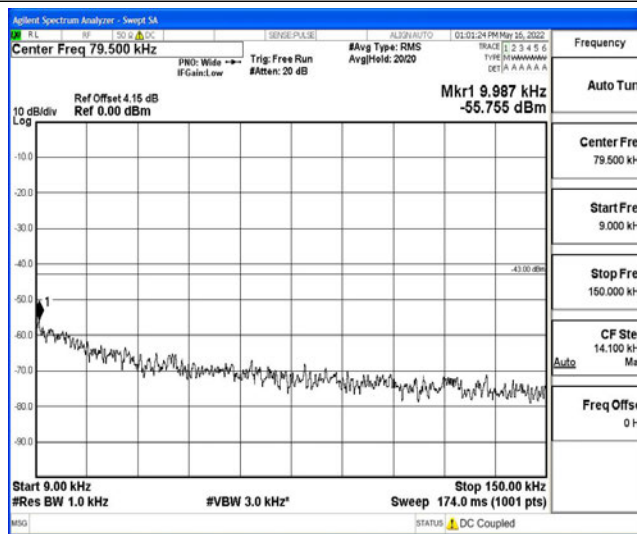

Band12-5MHz-QPSK-23155-1RB#0-Range1:0.009~0.15MHz

Band12-5MHz-QPSK-23155-1RB#0-Range2:0.15~30MHz

Band12-5MHz-QPSK-23155-1RB#0-Range3:30~1000MHz

Band12-5MHz-QPSK-23155-1RB#0-Range4:1000~10000MHz

Band12-5MHz-16QAM-23035-1RB#0-Range1:0.009~0.15MHz