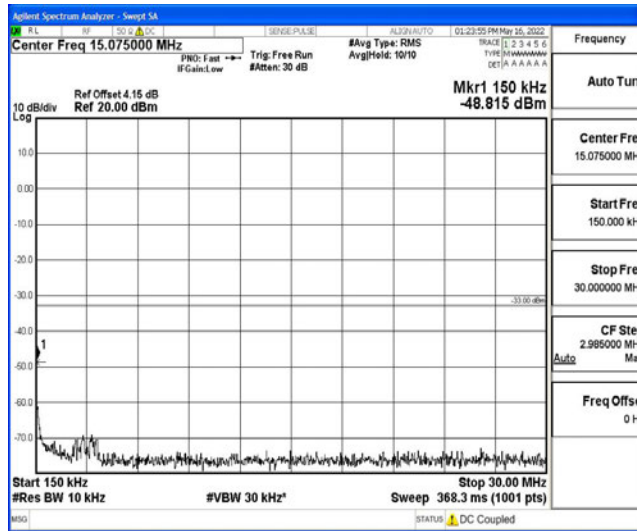

Band12-10MHz-16QAM-23095-1RB#0-Range3:30~1000MHz