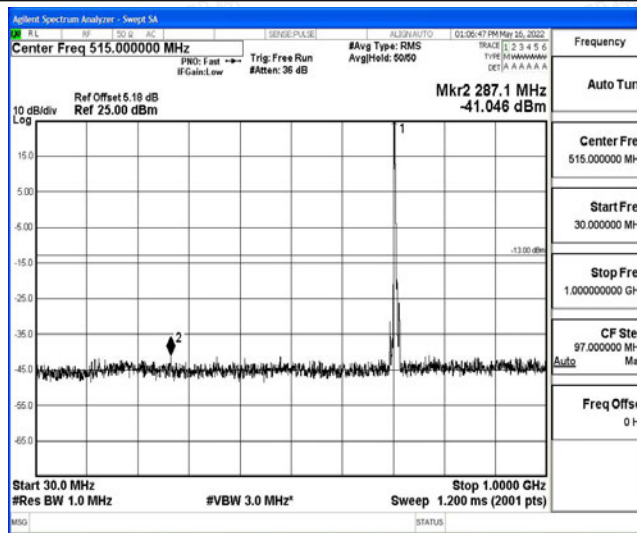

Band12-5MHz-16QAM-23155-1RB#0-Range1:0.009~0.15MHz

Band12-5MHz-16QAM-23155-1RB#0-Range2:0.15~30MHz

Band12-5MHz-16QAM-23155-1RB#0-Range3:30~1000MHz

Band12-5MHz-16QAM-23155-1RB#0-Range4:1000~10000MHz

Band12-10MHz-QPSK-23060-1RB#0-Range1:0.009~0.15MHz