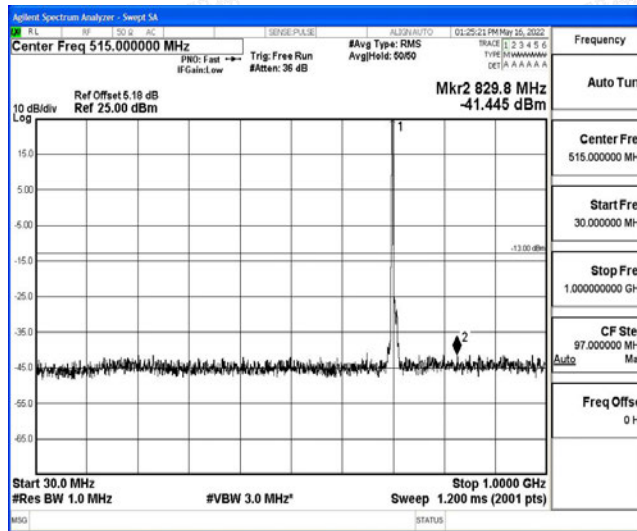

Band12-10MHz-QPSK-23095-1RB#0-Range3:30~1000MHz

Band12-10MHz-QPSK-23095-1RB#0-Range4:1000~10000MHz

Band12-10MHz-QPSK-23130-1RB#0-Range1:0.009~0.15MHz

Band12-10MHz-QPSK-23130-1RB#0-Range2:0.15~30MHz

Band12-10MHz-QPSK-23130-1RB#0-Range3:30~1000MHz