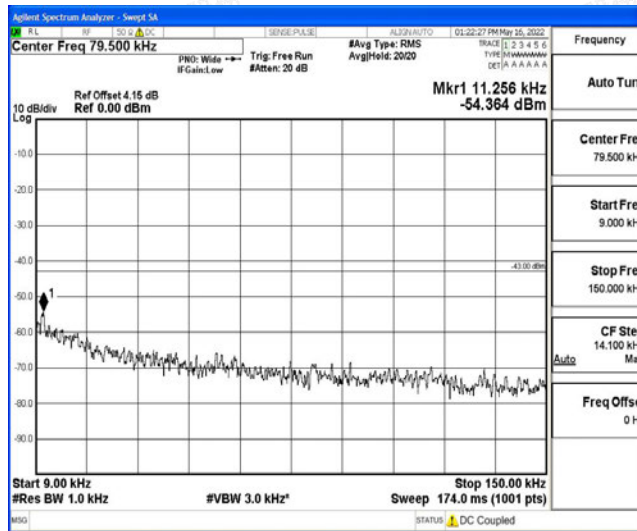

Band12-10MHz-QPSK-23060-1RB#0-Range2:0.15~30MHz

Band12-10MHz-QPSK-23060-1RB#0-Range3:30~1000MHz

Band12-10MHz-QPSK-23060-1RB#0-Range4:1000~10000MHz

Band12-10MHz-QPSK-23095-1RB#0-Range1:0.009~0.15MHz

Band12-10MHz-QPSK-23095-1RB#0-Range2:0.15~30MHz