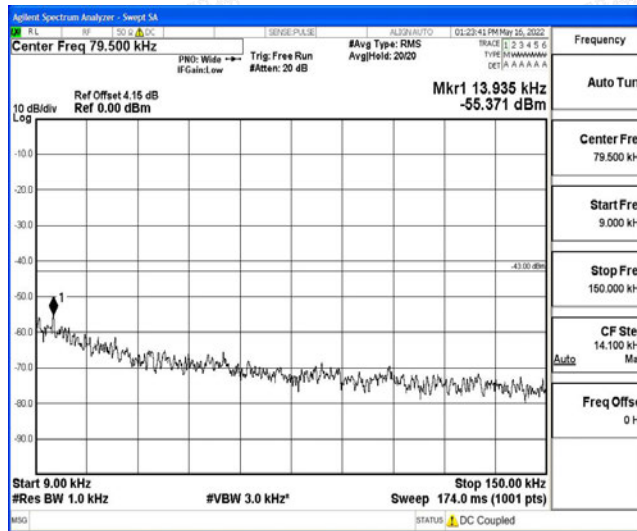

Band12-10MHz-16QAM-23095-1RB#0-Range2:0.15~30MHz