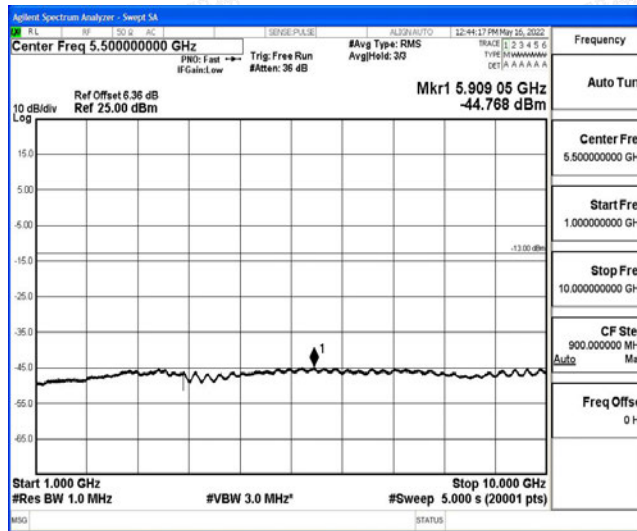

Band12-3MHz-16QAM-23095-1RB#0-Range2:0.15~30MHz

Band12-3MHz-16QAM-23095-1RB#0-Range3:30~1000MHz

Band12-3MHz-16QAM-23095-1RB#0-Range4:1000~10000MHz

Band12-3MHz-16QAM-23165-1RB#0-Range1:0.009~0.15MHz

Band12-3MHz-16QAM-23165-1RB#0-Range2:0.15~30MHz