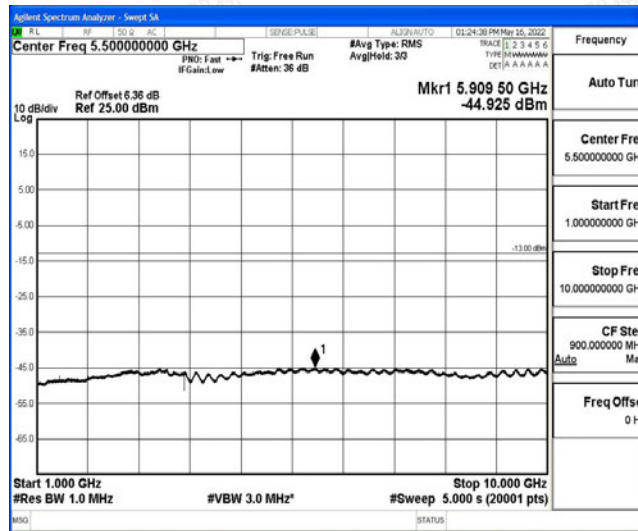

Band12-10MHz-16QAM-23095-1RB#0-Range1:0.009~0.15MHz

Band12-10MHz-16QAM-23095-1RB#0-Range2:0.15~30MHz

Band12-10MHz-16QAM-23095-1RB#0-Range3:30~1000MHz

Band12-10MHz-16QAM-23095-1RB#0-Range4:1000~10000MHz

Band12-10MHz-16QAM-23130-1RB#0-Range1:0.009~0.15MHz

Band12-10MHz-16QAM-23130-1RB#0-Range2:0.15~30MHz

Band12-10MHz-16QAM-23130-1RB#0-Range3:30~1000MHz

Band12-10MHz-16QAM-23130-1RB#0-Range4: 1000~10000MHz