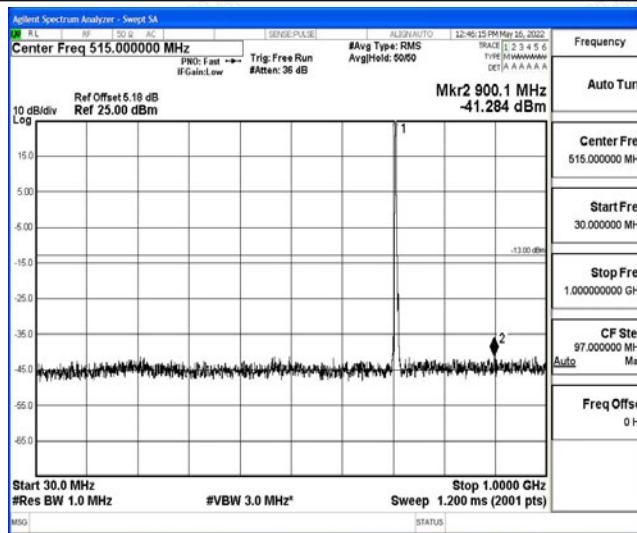

Band12-3MHz-16QAM-23165-1RB#0-Range4:1000~10000MHz