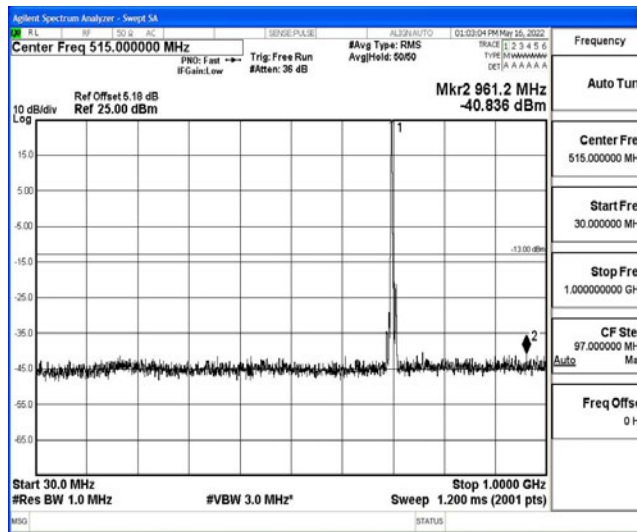

Band12-5MHz-QPSK-23035-1RB#0-Range4:1000~10000MHz

Band12-5MHz-QPSK-23095-1RB#0-Range1:0.009~0.15MHz

Band12-5MHz-QPSK-23095-1RB#0-Range2:0.15~30MHz

Band12-5MHz-QPSK-23095-1RB#0-Range3:30~1000MHz

Band12-5MHz-QPSK-23095-1RB#0-Range4:1000~10000MHz