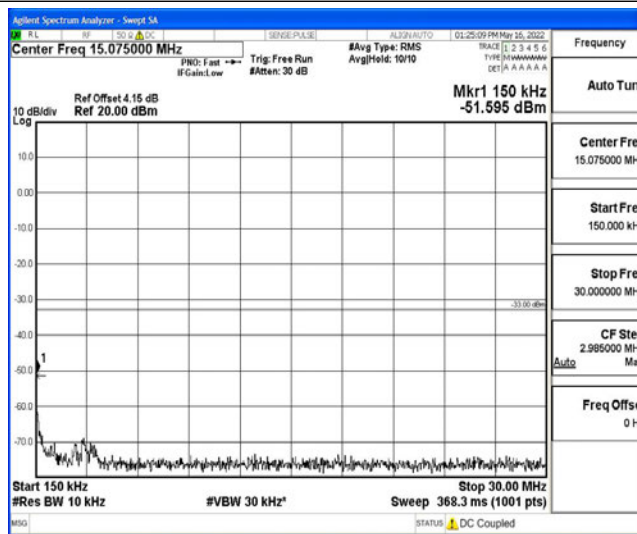

Band12-10MHz-QPSK-23095-1RB#0-Range3:30~1000MHz

Band12-10MHz-QPSK-23095-1RB#0-Range4:1000~10000MHz

Band12-10MHz-QPSK-23130-1RB#0-Range1:0.009~0.15MHz

Band12-10MHz-QPSK-23130-1RB#0-Range2:0.15~30MHz

Band12-10MHz-QPSK-23130-1RB#0-Range3:30~1000MHz