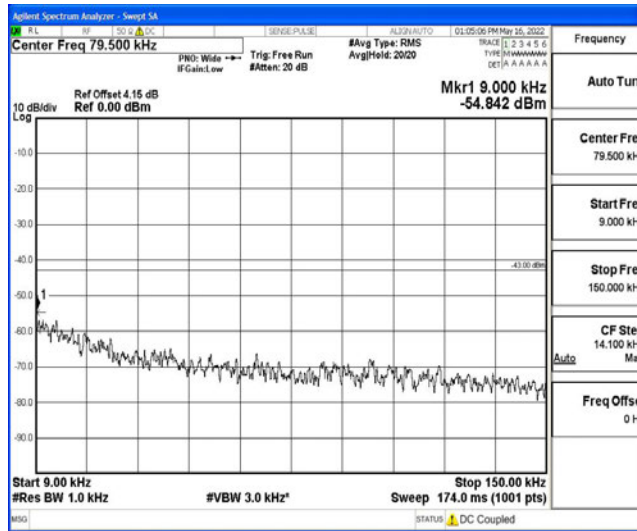

Band12-5MHz-QPSK-23155-1RB#0-Range2:0.15~30MHz