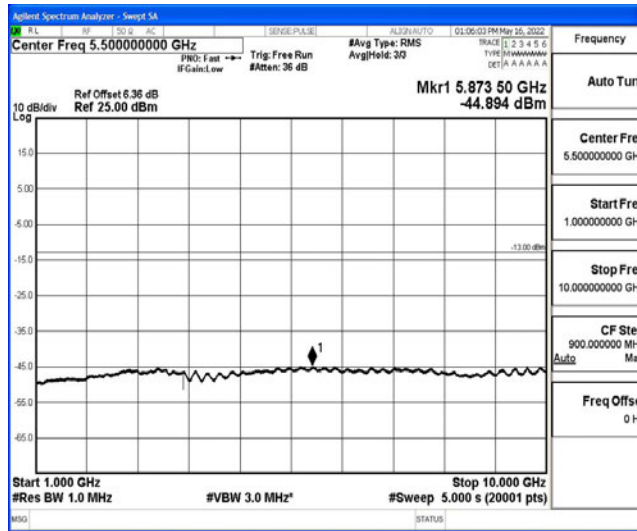

Band12-5MHz-QPSK-23155-1RB#0-Range1:0.009~0.15MHz

Band12-5MHz-QPSK-23155-1RB#0-Range2:0.15~30MHz

Band12-5MHz-QPSK-23155-1RB#0-Range3:30~1000MHz

Band12-5MHz-QPSK-23155-1RB#0-Range4:1000~10000MHz

Band12-5MHz-16QAM-23035-1RB#0-Range1:0.009~0.15MHz