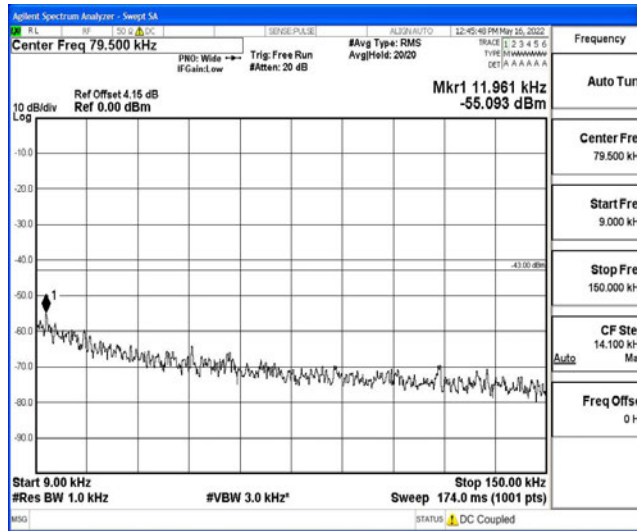

Band12-3MHz-16QAM-23095-1RB#0-Range2:0.15~30MHz

Band12-3MHz-16QAM-23095-1RB#0-Range3:30~1000MHz

Band12-3MHz-16QAM-23095-1RB#0-Range4:1000~10000MHz

Band12-3MHz-16QAM-23165-1RB#0-Range1:0.009~0.15MHz

Band12-3MHz-16QAM-23165-1RB#0-Range2:0.15~30MHz