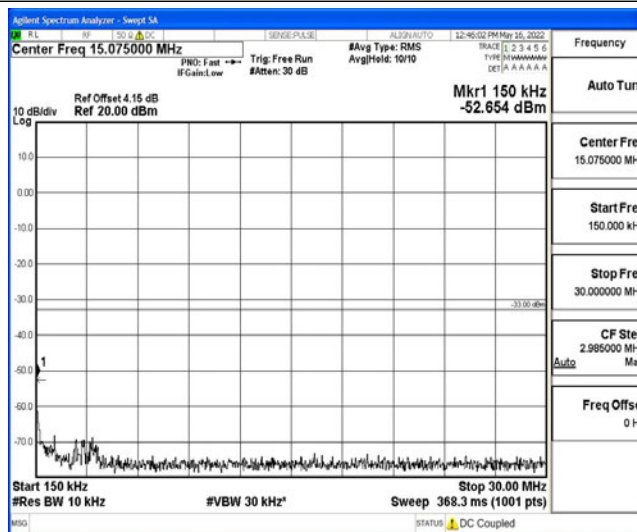

Band12-3MHz-16QAM-23095-1RB#0-Range2:0.15~30MHz

Band12-3MHz-16QAM-23095-1RB#0-Range3:30~1000MHz

Band12-3MHz-16QAM-23095-1RB#0-Range4:1000~10000MHz

Band12-3MHz-16QAM-23165-1RB#0-Range1:0.009~0.15MHz

Band12-3MHz-16QAM-23165-1RB#0-Range2:0.15~30MHz