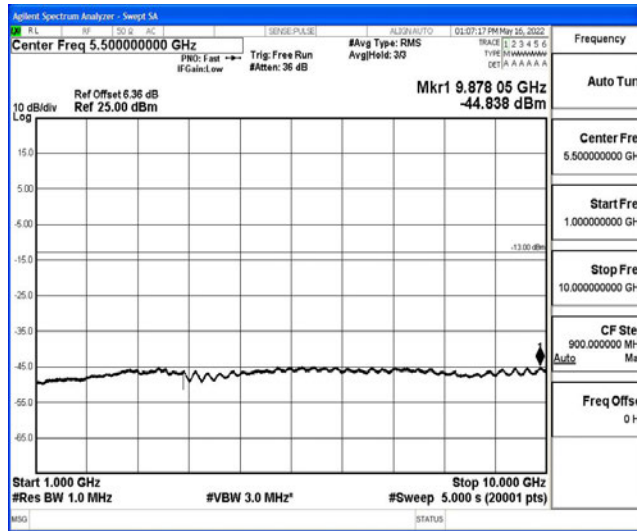

Band12-5MHz-16QAM-23155-1RB#0-Range1:0.009~0.15MHz

Band12-5MHz-16QAM-23155-1RB#0-Range2:0.15~30MHz

Band12-5MHz-16QAM-23155-1RB#0-Range3:30~1000MHz

Band12-5MHz-16QAM-23155-1RB#0-Range4:1000~10000MHz

Band12-10MHz-QPSK-23060-1RB#0-Range1:0.009~0.15MHz