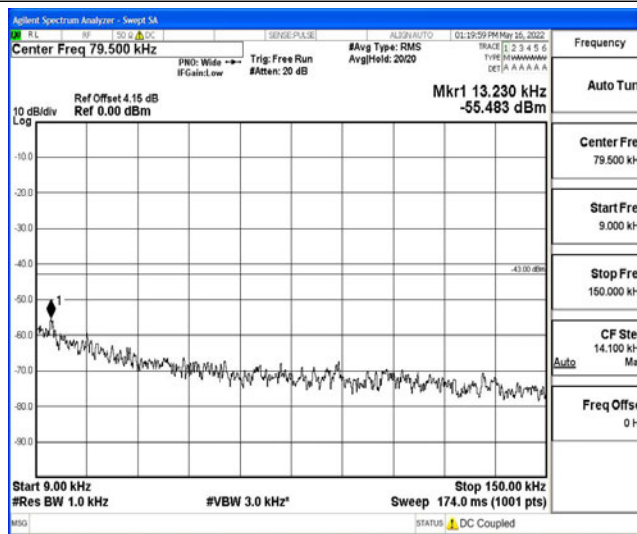

Band12-5MHz-16QAM-23155-1RB#0-Range1:0.009~0.15MHz

Band12-5MHz-16QAM-23155-1RB#0-Range2:0.15~30MHz

Band12-5MHz-16QAM-23155-1RB#0-Range3:30~1000MHz

Band12-5MHz-16QAM-23155-1RB#0-Range4:1000~10000MHz

Band12-10MHz-QPSK-23060-1RB#0-Range1:0.009~0.15MHz