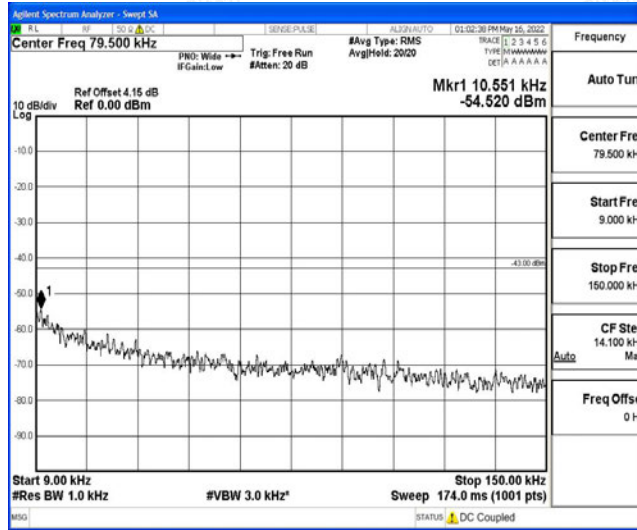

Band12-5MHz-QPSK-23095-1RB#0-Range2:0.15~30MHz