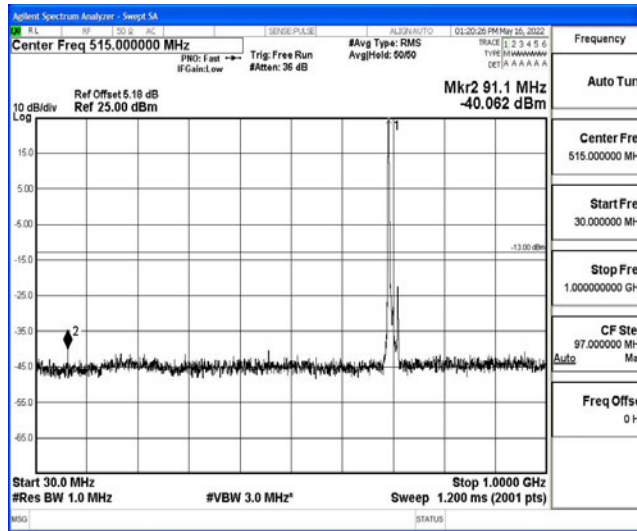

Band12-10MHz-QPSK-23060-1RB#0-Range4:1000~10000MHz