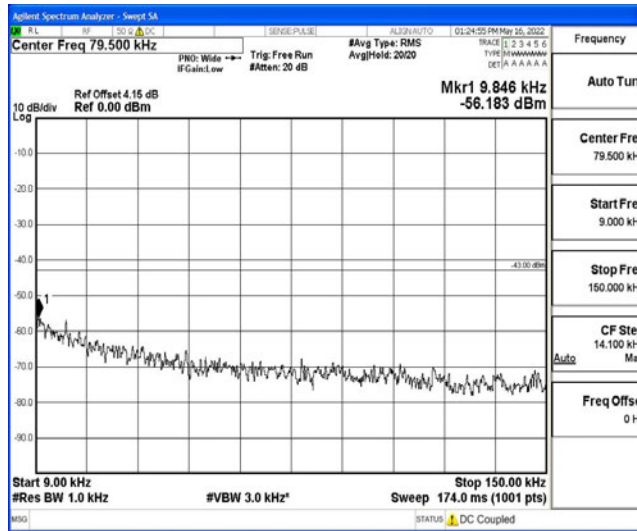

Band12-10MHz-QPSK-23095-1RB#0-Range3:30~1000MHz

Band12-10MHz-QPSK-23095-1RB#0-Range4:1000~10000MHz

Band12-10MHz-QPSK-23130-1RB#0-Range1:0.009~0.15MHz

Band12-10MHz-QPSK-23130-1RB#0-Range2:0.15~30MHz

Band12-10MHz-QPSK-23130-1RB#0-Range3:30~1000MHz