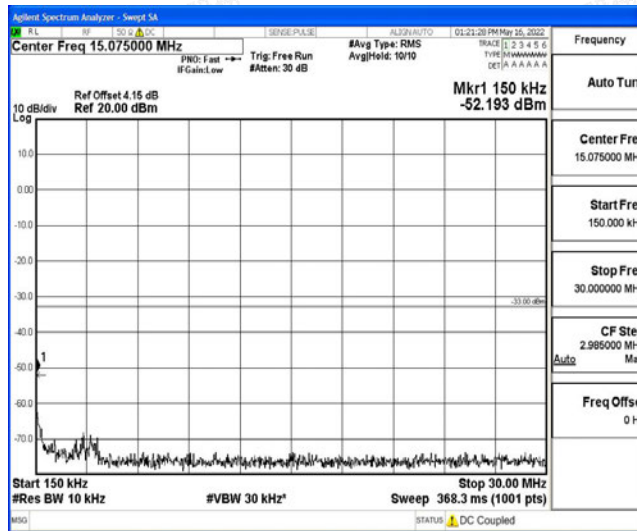

Band12-10MHz-QPSK-23130-1RB#0-Range4:1000~10000MHz

Band12-10MHz-16QAM-23060-1RB#0-Range1:0.009~0.15MHz

Band12-10MHz-16QAM-23060-1RB#0-Range2:0.15~30MHz

Band12-10MHz-16QAM-23060-1RB#0-Range3:30~1000MHz

Band12-10MHz-16QAM-23060-1RB#0-Range4:1000~10000MHz