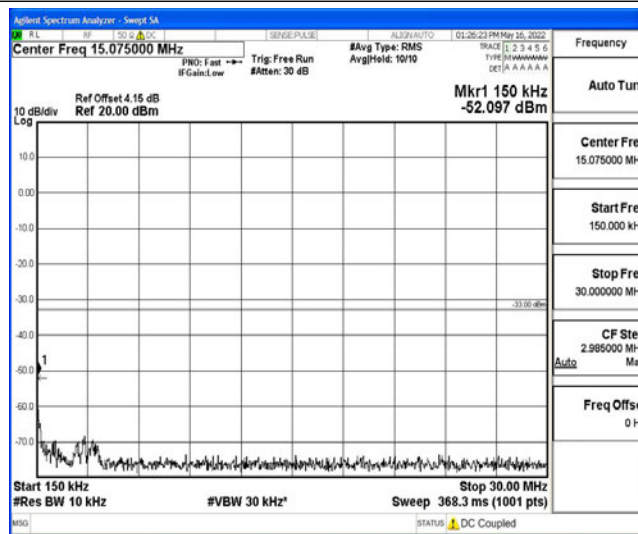

Band12-10MHz-16QAM-23095-1RB#0-Range1:0.009~0.15MHz

Band12-10MHz-16QAM-23095-1RB#0-Range2:0.15~30MHz

Band12-10MHz-16QAM-23095-1RB#0-Range3:30~1000MHz

Band12-10MHz-16QAM-23095-1RB#0-Range4:1000~10000MHz

Band12-10MHz-16QAM-23130-1RB#0-Range1:0.009~0.15MHz

Band12-10MHz-16QAM-23130-1RB#0-Range2:0.15~30MHz

Band12-10MHz-16QAM-23130-1RB#0-Range3:30~1000MHz

Band12-10MHz-16QAM-23130-1RB#0-Range4: 1000~10000MHz