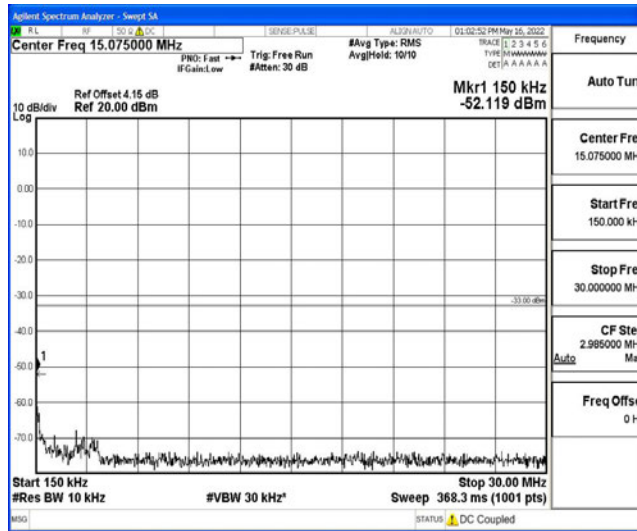

Band12-5MHz-QPSK-23035-1RB#0-Range4:1000~10000MHz

Band12-5MHz-QPSK-23095-1RB#0-Range1:0.009~0.15MHz

Band12-5MHz-QPSK-23095-1RB#0-Range2:0.15~30MHz

Band12-5MHz-QPSK-23095-1RB#0-Range3:30~1000MHz

Band12-5MHz-QPSK-23095-1RB#0-Range4:1000~10000MHz