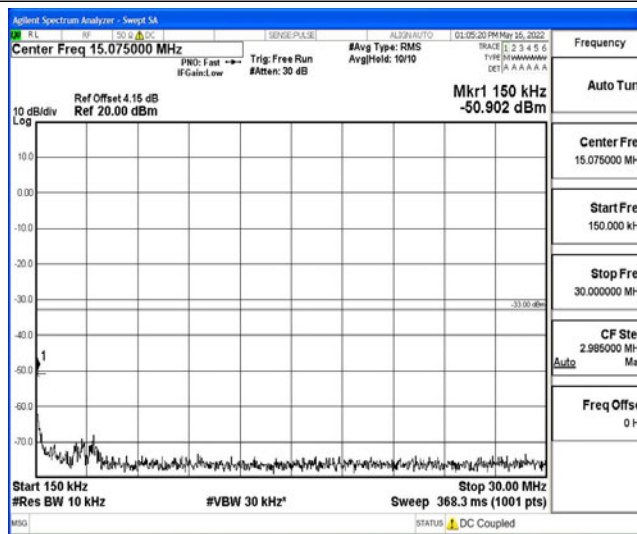

Band12-5MHz-QPSK-23155-1RB#0-Range3:30~1000MHz