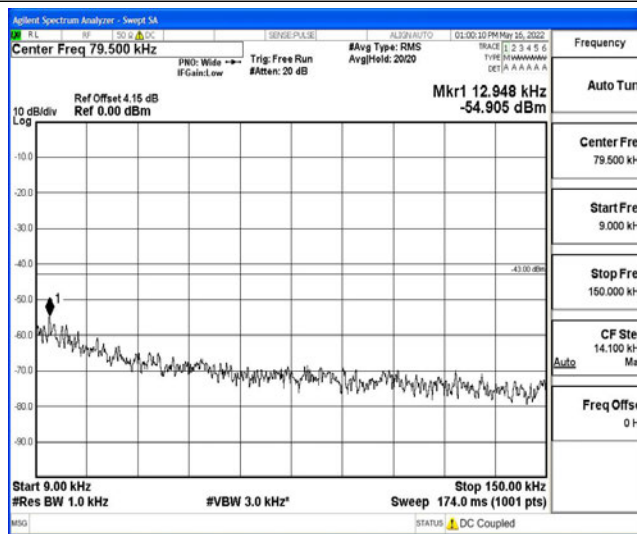

Band12-3MHz-16QAM-23165-1RB#0-Range3:30~1000MHz

Band12-3MHz-16QAM-23165-1RB#0-Range4:1000~10000MHz

Band12-5MHz-QPSK-23035-1RB#0-Range1:0.009~0.15MHz

Band12-5MHz-QPSK-23035-1RB#0-Range2:0.15~30MHz

Band12-5MHz-QPSK-23035-1RB#0-Range3:30~1000MHz