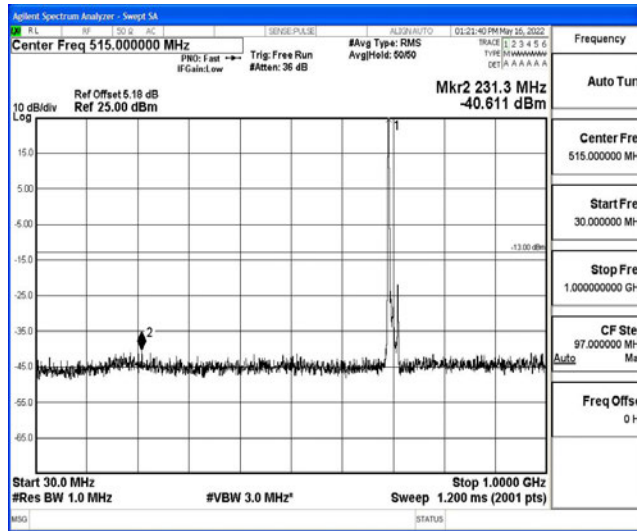

Band12-10MHz-QPSK-23130-1RB#0-Range4:1000~10000MHz

Band12-10MHz-16QAM-23060-1RB#0-Range1:0.009~0.15MHz

Band12-10MHz-16QAM-23060-1RB#0-Range2:0.15~30MHz

Band12-10MHz-16QAM-23060-1RB#0-Range3:30~1000MHz

Band12-10MHz-16QAM-23060-1RB#0-Range4:1000~10000MHz