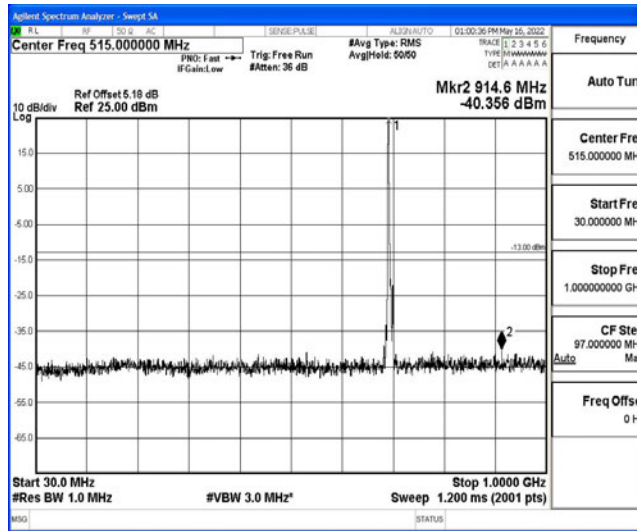

Band12-3MHz-16QAM-23165-1RB#0-Range3:30~1000MHz

Band12-3MHz-16QAM-23165-1RB#0-Range4:1000~10000MHz

Band12-5MHz-QPSK-23035-1RB#0-Range1:0.009~0.15MHz

Band12-5MHz-QPSK-23035-1RB#0-Range2:0.15~30MHz

Band12-5MHz-QPSK-23035-1RB#0-Range3:30~1000MHz