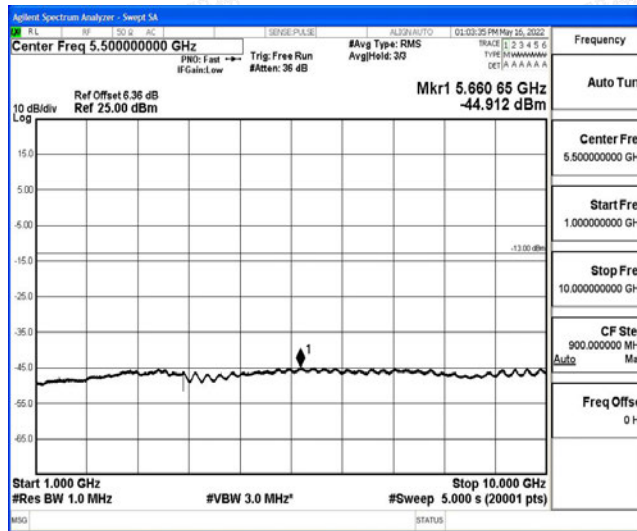

Band12-5MHz-QPSK-23155-1RB#0-Range1:0.009~0.15MHz