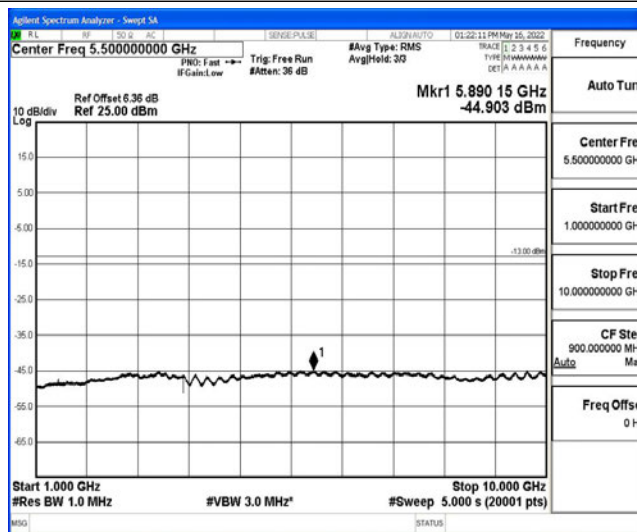

Band12-10MHz-QPSK-23130-1RB#0-Range4:1000~10000MHz

Band12-10MHz-16QAM-23060-1RB#0-Range1:0.009~0.15MHz

Band12-10MHz-16QAM-23060-1RB#0-Range2:0.15~30MHz

Band12-10MHz-16QAM-23060-1RB#0-Range3:30~1000MHz

Band12-10MHz-16QAM-23060-1RB#0-Range4:1000~10000MHz