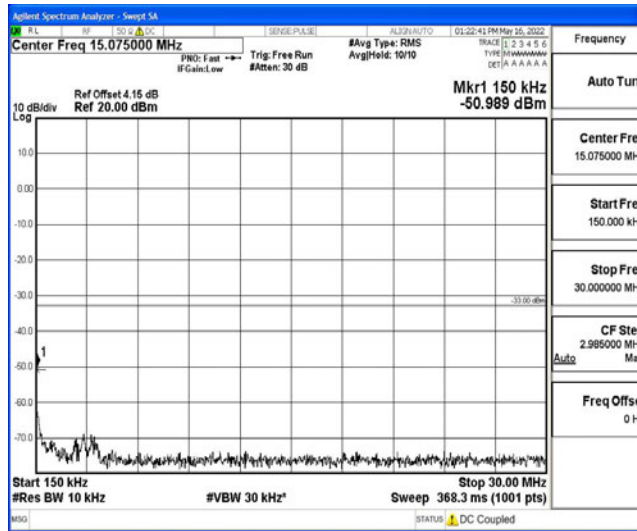

Band12-10MHz-QPSK-23060-1RB#0-Range2:0.15~30MHz

Band12-10MHz-QPSK-23060-1RB#0-Range3:30~1000MHz

Band12-10MHz-QPSK-23060-1RB#0-Range4:1000~10000MHz

Band12-10MHz-QPSK-23095-1RB#0-Range1:0.009~0.15MHz

Band12-10MHz-QPSK-23095-1RB#0-Range2:0.15~30MHz