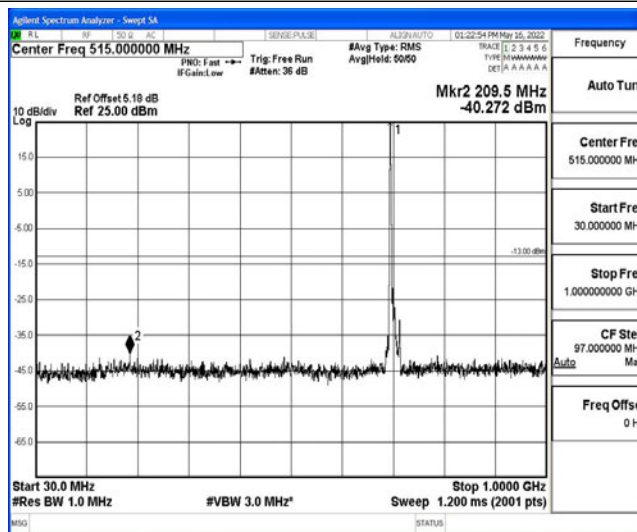

Band12-10MHz-QPSK-23095-1RB#0-Range4:1000~10000MHz