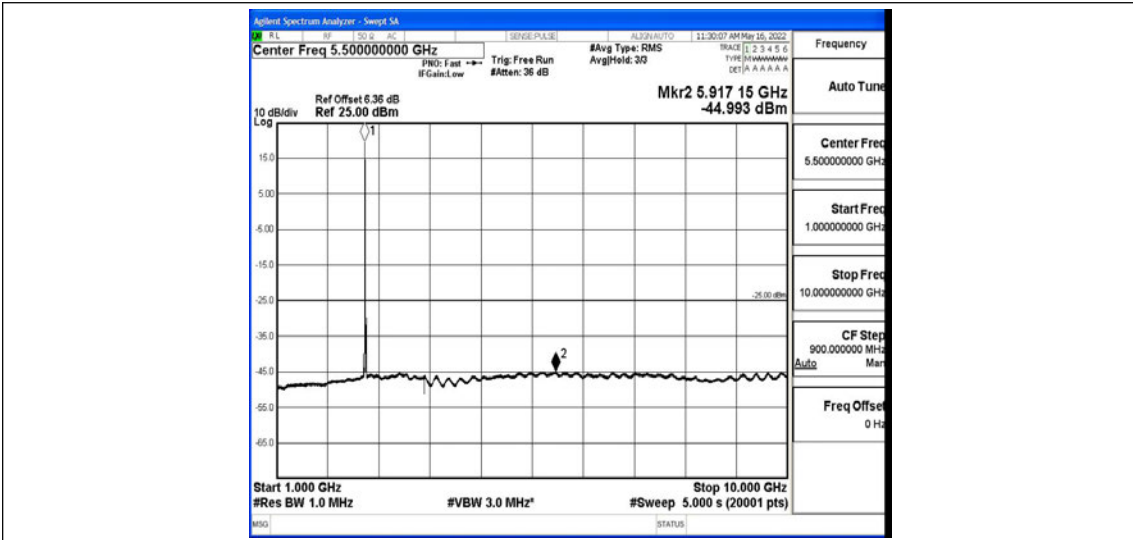

Band7-15MHz-QPSK-21375-1RB#0-Range4:1000~10000MHz

Band7-15MHz-QPSK-21375-1RB#0-Range5:10000~20000MHz