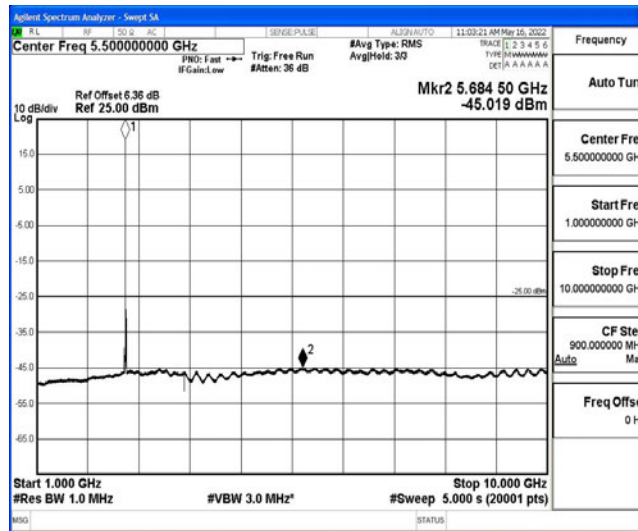

Band7-10MHz-16QAM-21400-1RB#0-Range1:0.009~0.15MHz

Band7-10MHz-16QAM-21400-1RB#0-Range2:0.15~30MHz

Band7-10MHz-16QAM-21400-1RB#0-Range3:30~1000MHz

Band7-10MHz-16QAM-21400-1RB#0-Range4:1000~10000MHz

Band7-10MHz-16QAM-21400-1RB#0-Range5:10000~20000MHz