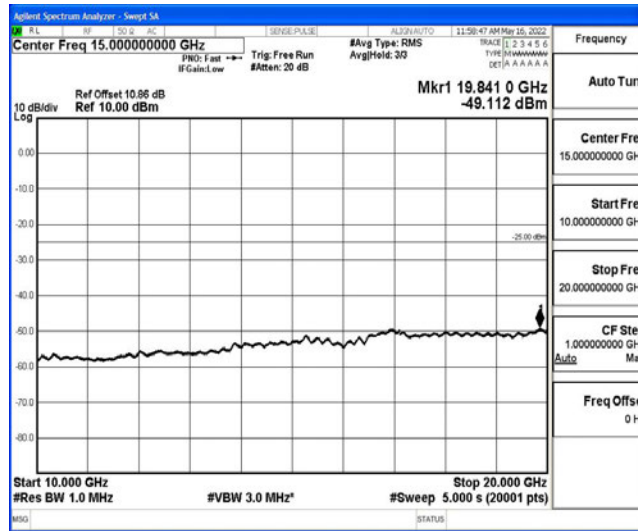

Band7-20MHz-16QAM-21100-1RB#0-Range5:10000~20000MHz

Band7-20MHz-16QAM-21100-1RB#0-Range6:20000~26500MHz