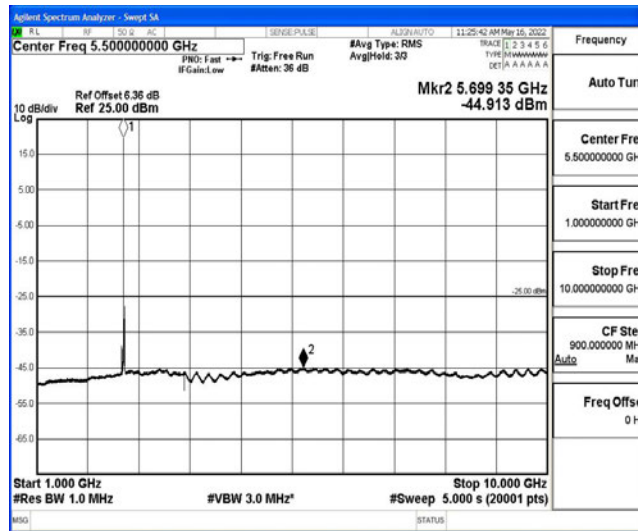

Band7-15MHz-QPSK-21100-1RB#0-Range4:1000~10000MHz

Band7-15MHz-QPSK-21100-1RB#0-Range5:10000~20000MHz