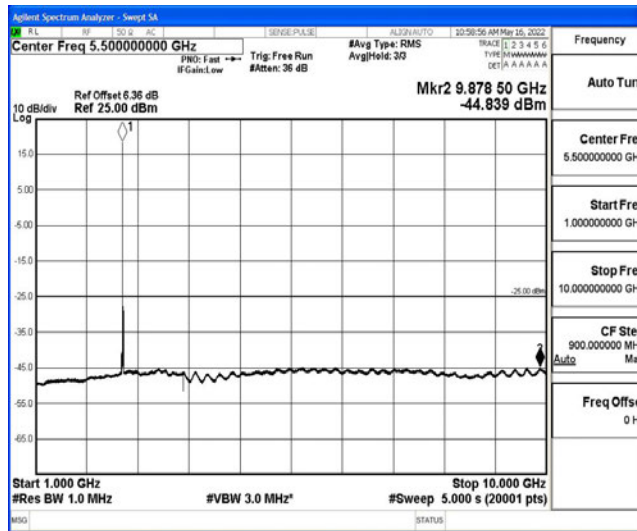

Band7-10MHz-16QAM-21100-1RB#0-Range2:0.15~30MHz

Band7-10MHz-16QAM-21100-1RB#0-Range3:30~1000MHz

Band7-10MHz-16QAM-21100-1RB#0-Range4:1000~10000MHz

Band7-10MHz-16QAM-21100-1RB#0-Range5:10000~20000MHz

Band7-10MHz-16QAM-21100-1RB#0-Range6:20000~26500MHz