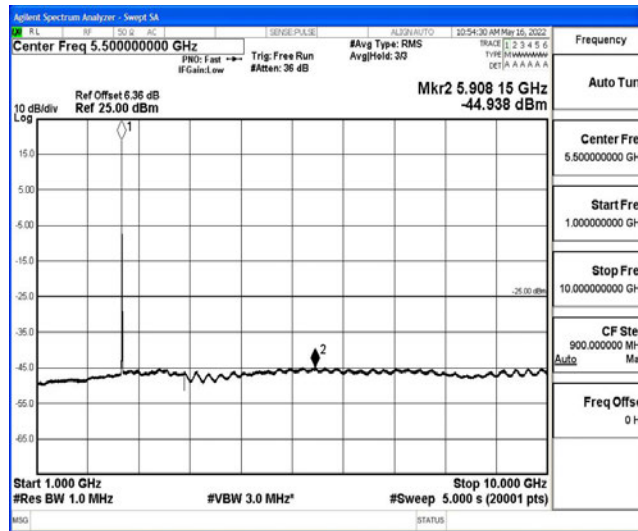

Band7-10MHz-16QAM-20800-1RB#0-Range4:1000~10000MHz

Band7-10MHz-16QAM-20800-1RB#0-Range5:10000~20000MHz