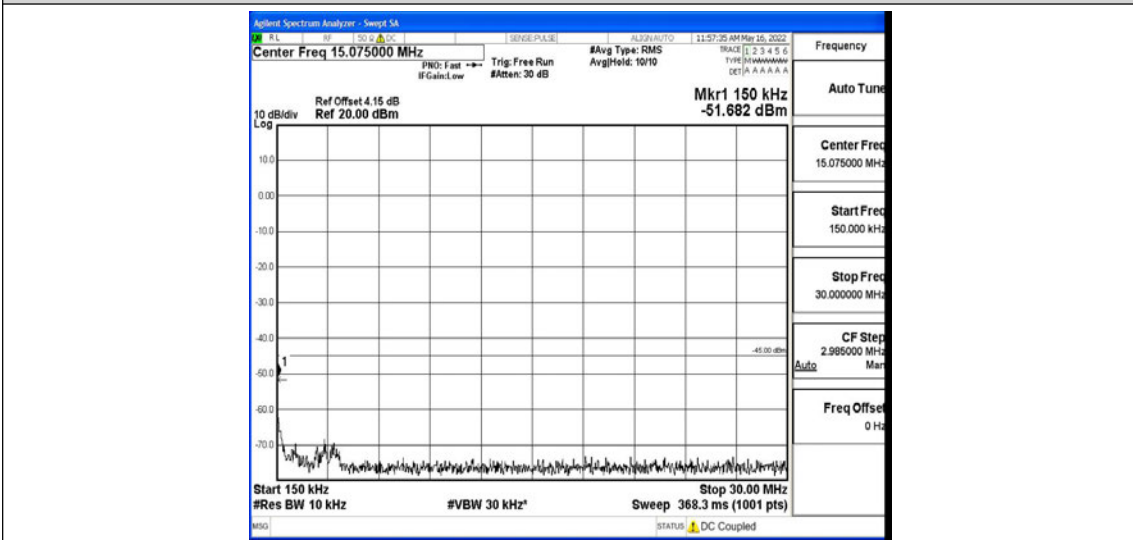

Band7-20MHz-16QAM-20850-1RB#0-Range6:20000~26500MHz

Band7-20MHz-16QAM-21100-1RB#0-Range1:0.009~0.15MHz

Band7-20MHz-16QAM-21100-1RB#0-Range2:0.15~30MHz

Band7-20MHz-16QAM-21100-1RB#0-Range3:30~1000MHz

Band7-20MHz-16QAM-21100-1RB#0-Range4:1000~10000MHz