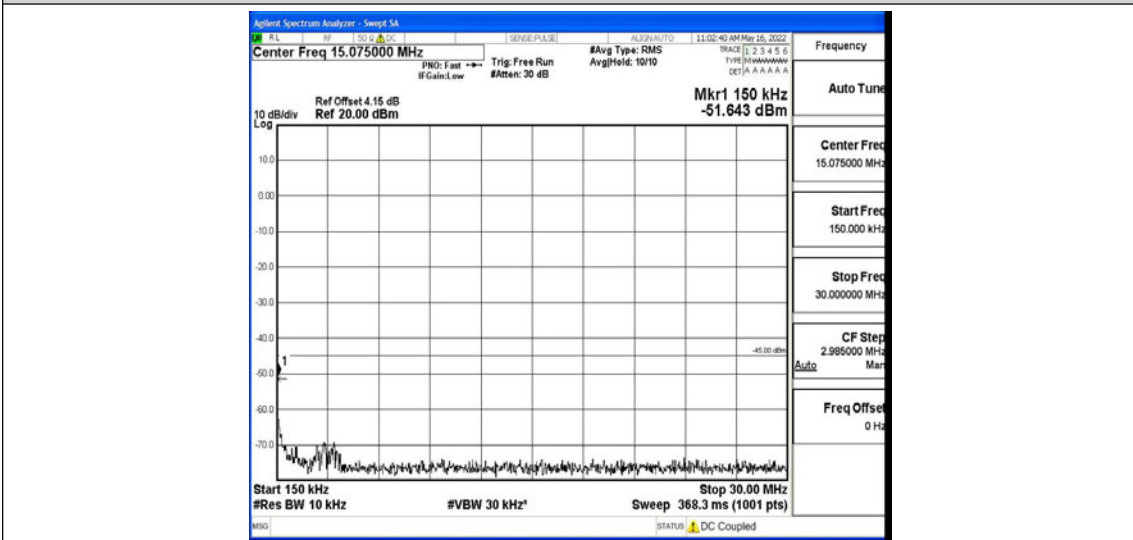

Band7-10MHz-16QAM-21400-1RB#0-Range2:0.15~30MHz

Band7-10MHz-16QAM-21400-1RB#0-Range3:30~1000MHz