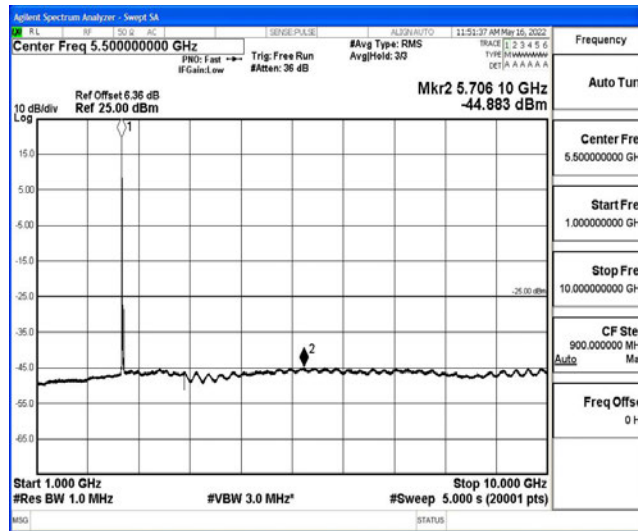

Band7-20MHz-QPSK-20850-1RB#0-Range4:1000~10000MHz

Band7-20MHz-QPSK-20850-1RB#0-Range5:10000~20000MHz