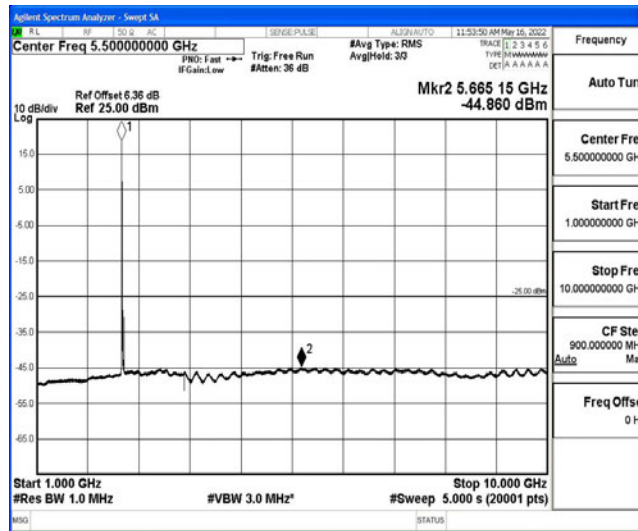

Band7-20MHz-16QAM-20850-1RB#0-Range1:0.009~0.15MHz

Band7-20MHz-16QAM-20850-1RB#0-Range2:0.15~30MHz

Band7-20MHz-16QAM-20850-1RB#0-Range3:30~1000MHz

Band7-20MHz-16QAM-20850-1RB#0-Range4:1000~10000MHz

Band7-20MHz-16QAM-20850-1RB#0-Range5:10000~20000MHz