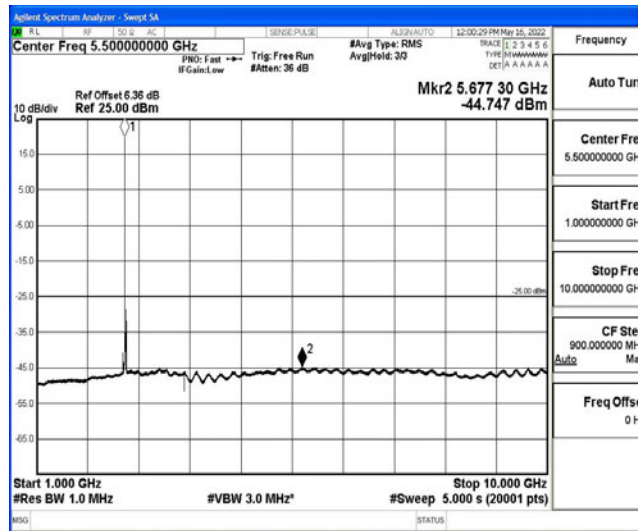

Band7-20MHz-QPSK-21350-1RB#0-Range2:0.15~30MHz

Band7-20MHz-QPSK-21350-1RB#0-Range3:30~1000MHz

Band7-20MHz-QPSK-21350-1RB#0-Range4:1000~10000MHz

Band7-20MHz-QPSK-21350-1RB#0-Range5:10000~20000MHz

Band7-20MHz-QPSK-21350-1RB#0-Range6:20000~26500MHz