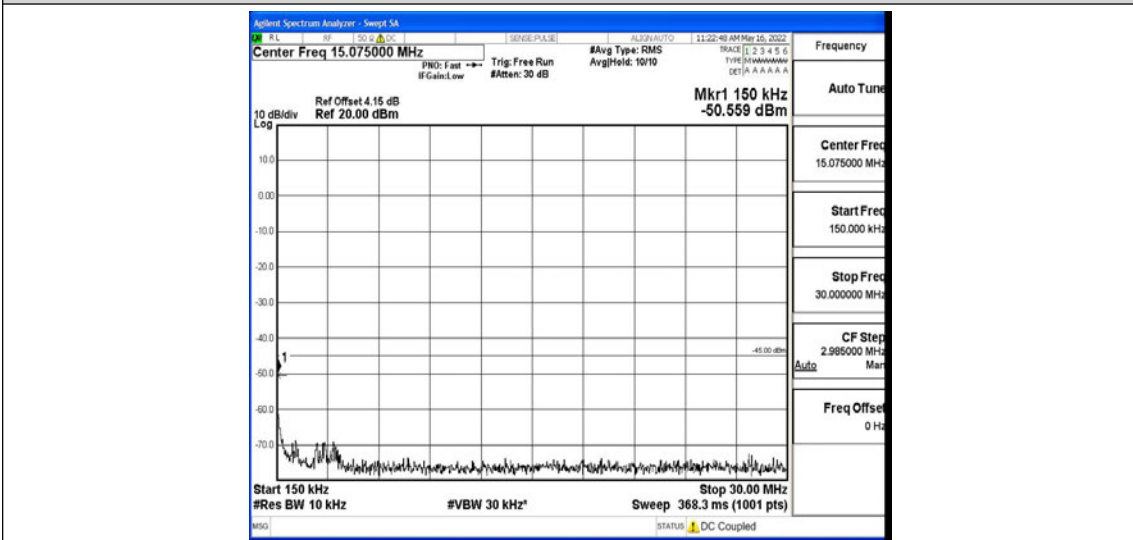

Band7-15MHz-16QAM-20825-1RB#0-Range2:0.15~30MHz

Band7-15MHz-16QAM-20825-1RB#0-Range3:30~1000MHz