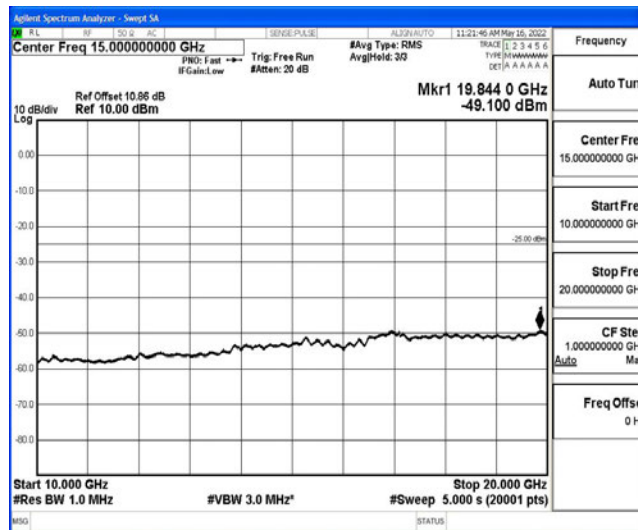

Band7-15MHz-QPSK-20825-1RB#0-Range5:10000~20000MHz

Band7-15MHz-QPSK-20825-1RB#0-Range6:20000~26500MHz