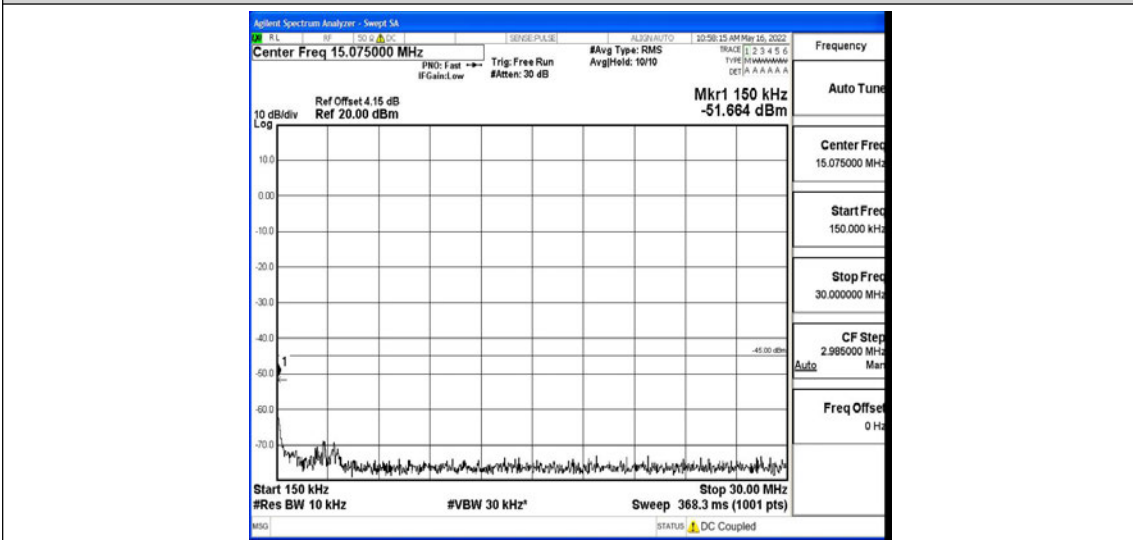

Band7-10MHz-16QAM-21100-1RB#0-Range2:0.15~30MHz

Band7-10MHz-16QAM-21100-1RB#0-Range3:30~1000MHz