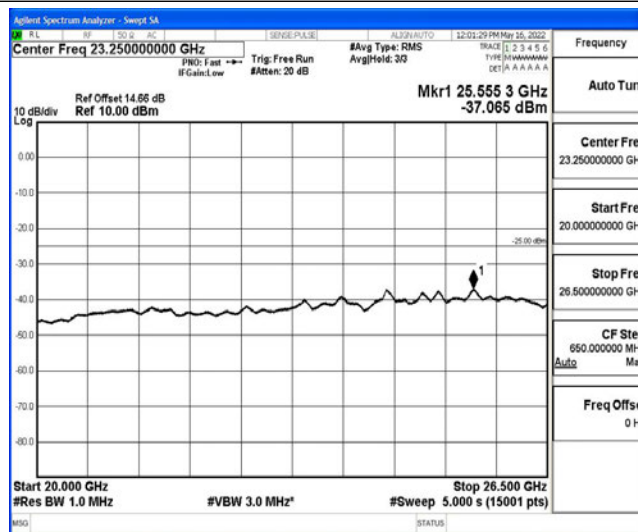

Band7-20MHz-QPSK-21350-1RB#0-Range2:0.15~30MHz

Band7-20MHz-QPSK-21350-1RB#0-Range3:30~1000MHz

Band7-20MHz-QPSK-21350-1RB#0-Range4:1000~10000MHz

Band7-20MHz-QPSK-21350-1RB#0-Range5:10000~20000MHz

Band7-20MHz-QPSK-21350-1RB#0-Range6:20000~26500MHz