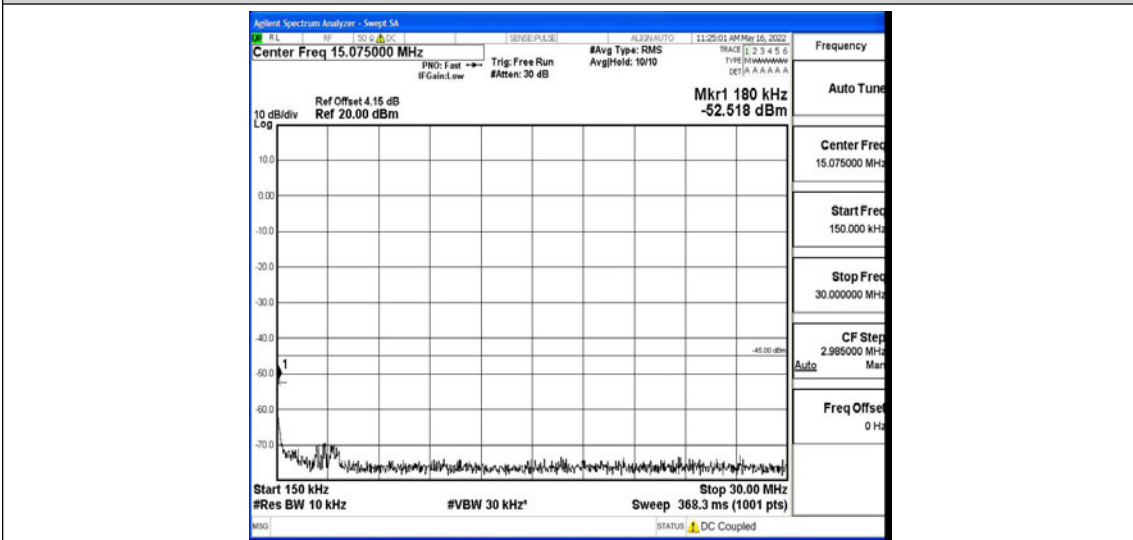

Band7-15MHz-QPSK-20825-1RB#0-Range5:10000~20000MHz

Band7-15MHz-QPSK-20825-1RB#0-Range6:20000~26500MHz

Band7-15MHz-QPSK-21100-1RB#0-Range1:0.009~0.15MHz

Band7-15MHz-QPSK-21100-1RB#0-Range2:0.15~30MHz

Band7-15MHz-QPSK-21100-1RB#0-Range3:30~1000MHz