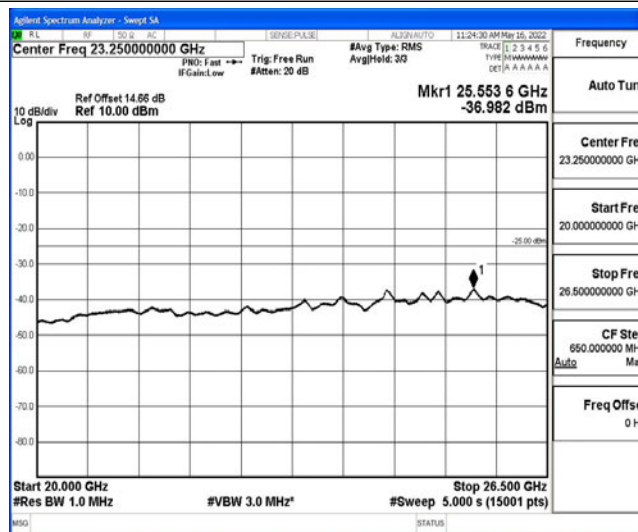

Band7-15MHz-16QAM-20825-1RB#0-Range2:0.15~30MHz

Band7-15MHz-16QAM-20825-1RB#0-Range3:30~1000MHz

Band7-15MHz-16QAM-20825-1RB#0-Range4:1000~10000MHz

Band7-15MHz-16QAM-20825-1RB#0-Range5:10000~20000MHz

Band7-15MHz-16QAM-20825-1RB#0-Range6:20000~26500MHz