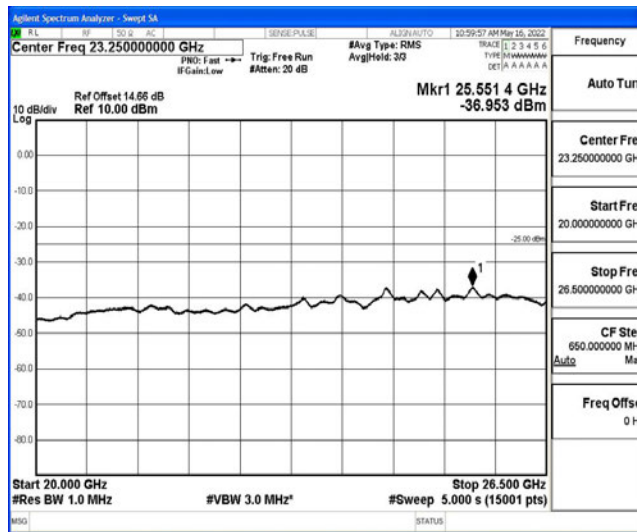

Band7-10MHz-16QAM-21100-1RB#0-Range2:0.15~30MHz

Band7-10MHz-16QAM-21100-1RB#0-Range3:30~1000MHz

Band7-10MHz-16QAM-21100-1RB#0-Range4:1000~10000MHz

Band7-10MHz-16QAM-21100-1RB#0-Range5:10000~20000MHz

Band7-10MHz-16QAM-21100-1RB#0-Range6:20000~26500MHz