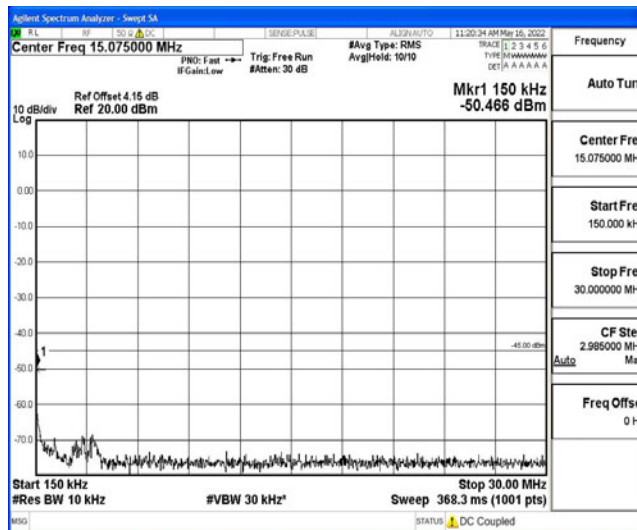

Band7-10MHz-16QAM-21400-1RB#0-Range6:20000~26500MHz

Band7-15MHz-QPSK-20825-1RB#0-Range1:0.009~0.15MHz

Band7-15MHz-QPSK-20825-1RB#0-Range2:0.15~30MHz

Band7-15MHz-QPSK-20825-1RB#0-Range3:30~1000MHz

Band7-15MHz-QPSK-20825-1RB#0-Range4:1000~10000MHz