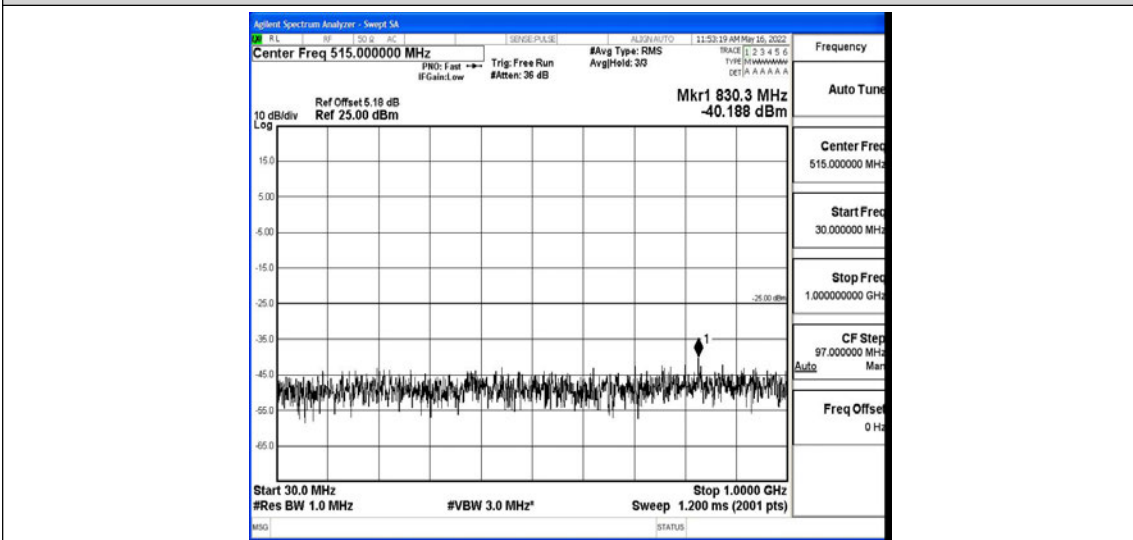

Band7-20MHz-16QAM-20850-1RB#0-Range1:0.009~0.15MHz

Band7-20MHz-16QAM-20850-1RB#0-Range2:0.15~30MHz

Band7-20MHz-16QAM-20850-1RB#0-Range3:30~1000MHz

Band7-20MHz-16QAM-20850-1RB#0-Range4:1000~10000MHz

Band7-20MHz-16QAM-20850-1RB#0-Range5:10000~20000MHz