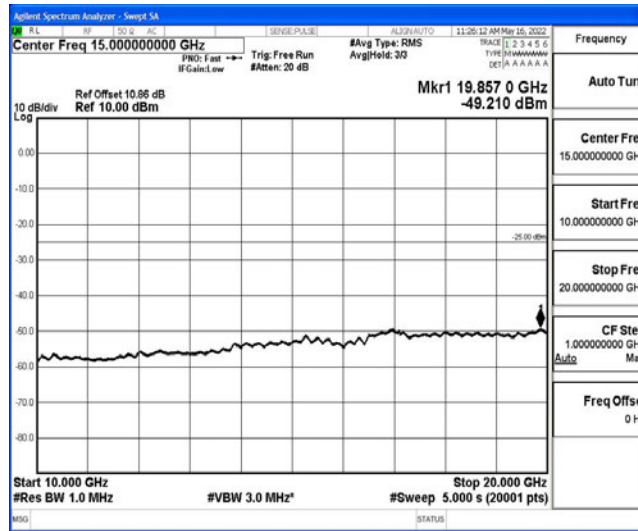

Band7-15MHz-QPSK-21100-1RB#0-Range5:10000~20000MHz

Band7-15MHz-QPSK-21100-1RB#0-Range6:20000~26500MHz