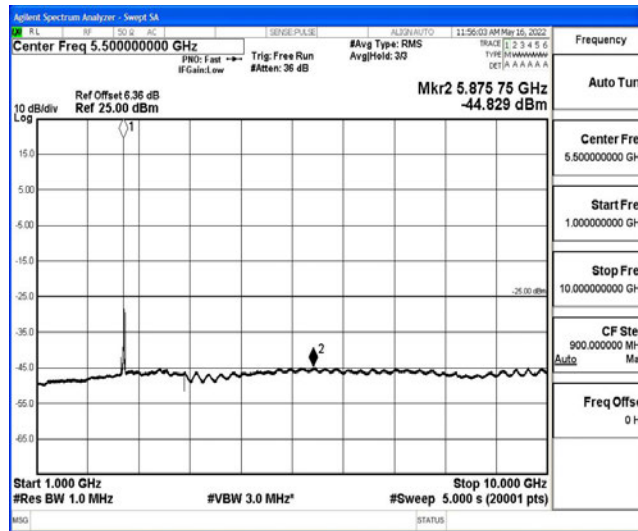

Band7-20MHz-QPSK-21100-1RB#0-Range4:1000~10000MHz

Band7-20MHz-QPSK-21100-1RB#0-Range5:10000~20000MHz