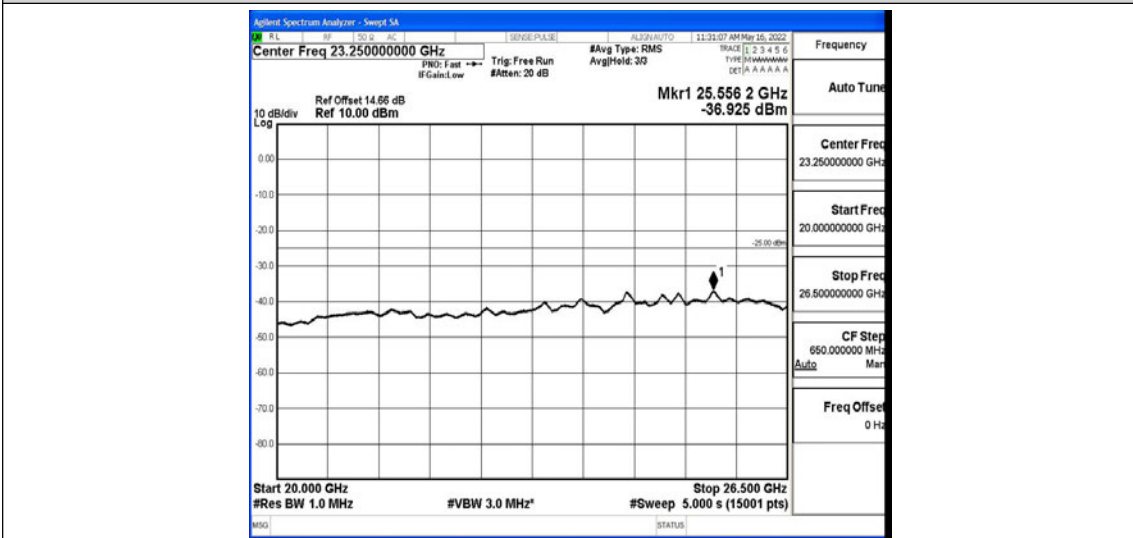

Band7-15MHz-QPSK-21375-1RB#0-Range3:30~1000MHz

Band7-15MHz-QPSK-21375-1RB#0-Range4:1000~10000MHz

Band7-15MHz-QPSK-21375-1RB#0-Range5:10000~20000MHz

Band7-15MHz-QPSK-21375-1RB#0-Range6:20000~26500MHz

Band7-15MHz-16QAM-20825-1RB#0-Range1:0.009~0.15MHz