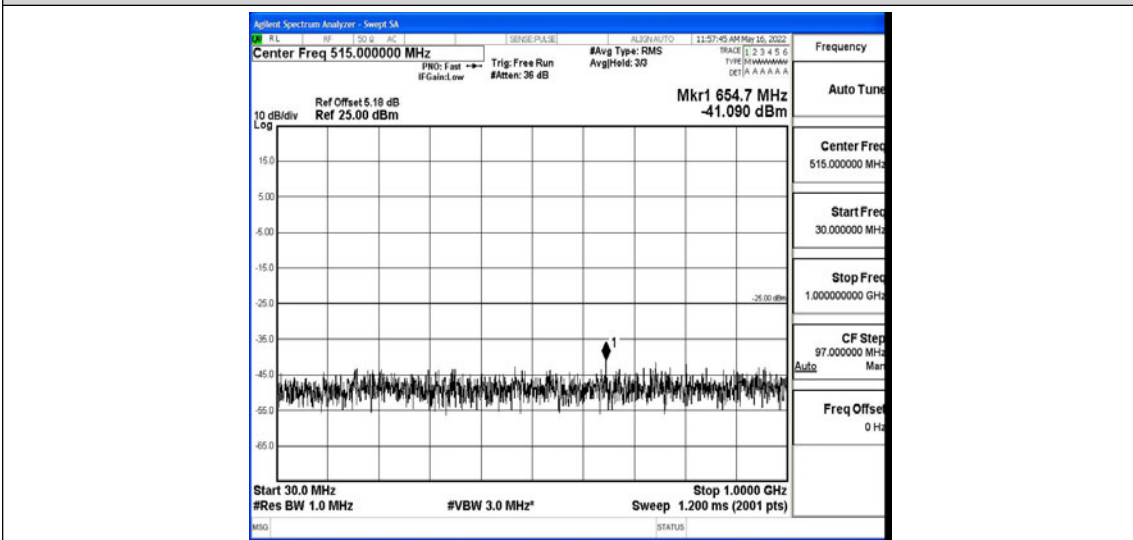

Band7-20MHz-16QAM-20850-1RB#0-Range6:20000~26500MHz

Band7-20MHz-16QAM-21100-1RB#0-Range1:0.009~0.15MHz

Band7-20MHz-16QAM-21100-1RB#0-Range2:0.15~30MHz

Band7-20MHz-16QAM-21100-1RB#0-Range3:30~1000MHz

Band7-20MHz-16QAM-21100-1RB#0-Range4:1000~10000MHz