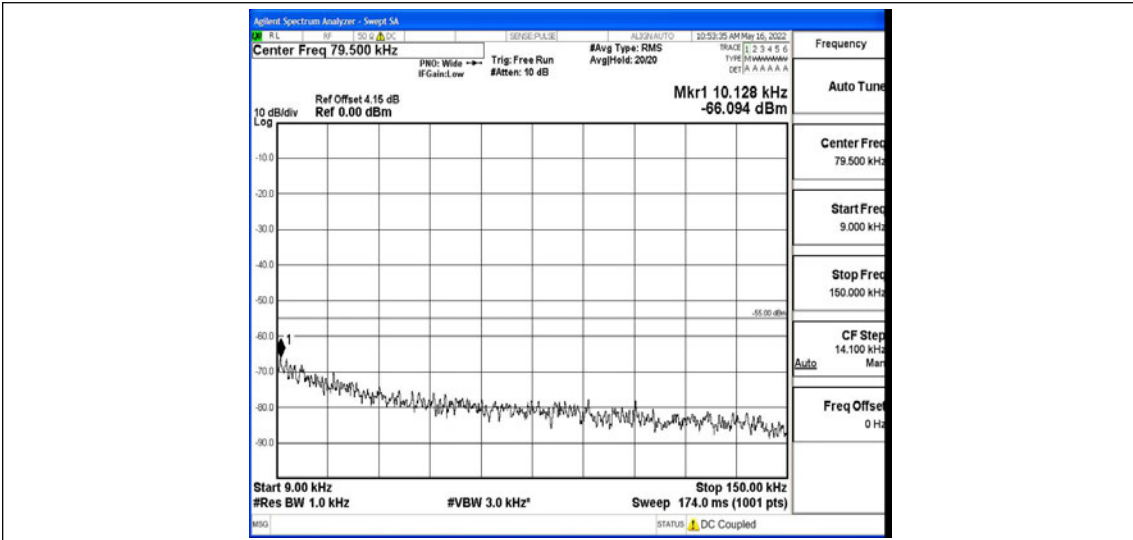

Band7-10MHz-QPSK-21400-1RB#0-Range4:1000~10000MHz

Band7-10MHz-QPSK-21400-1RB#0-Range5:10000~20000MHz

Band7-10MHz-QPSK-21400-1RB#0-Range6:20000~26500MHz

Band7-10MHz-16QAM-20800-1RB#0-Range1:0.009~0.15MHz

Band7-10MHz-16QAM-20800-1RB#0-Range2:0.15~30MHz