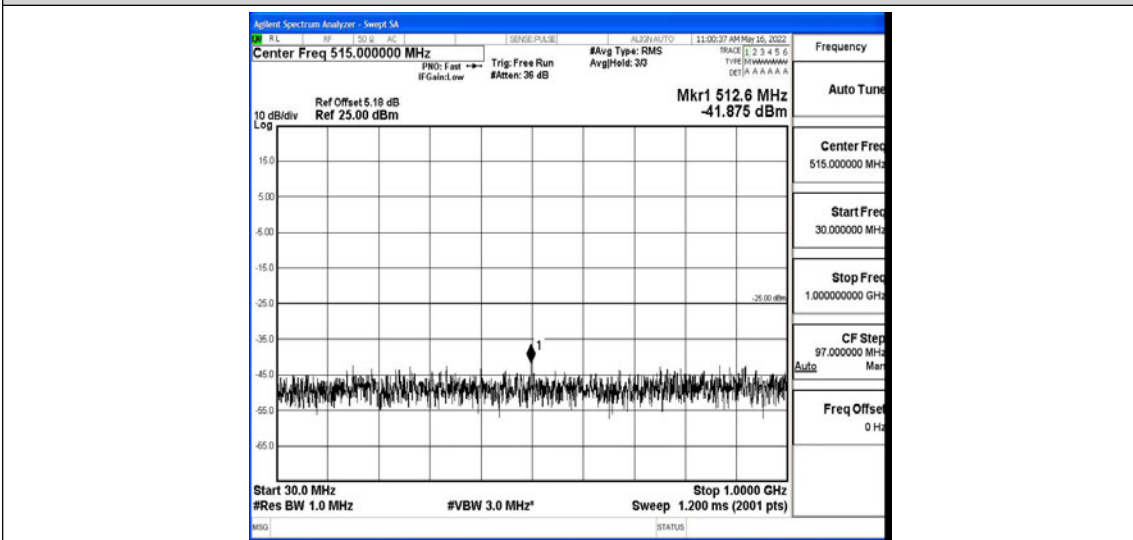

Band7-10MHz-QPSK-21100-1RB#0-Range5:10000~20000MHz

Band7-10MHz-QPSK-21100-1RB#0-Range6:20000~26500MHz

Band7-10MHz-QPSK-21400-1RB#0-Range1:0.009~0.15MHz

Band7-10MHz-QPSK-21400-1RB#0-Range2:0.15~30MHz

Band7-10MHz-QPSK-21400-1RB#0-Range3:30~1000MHz