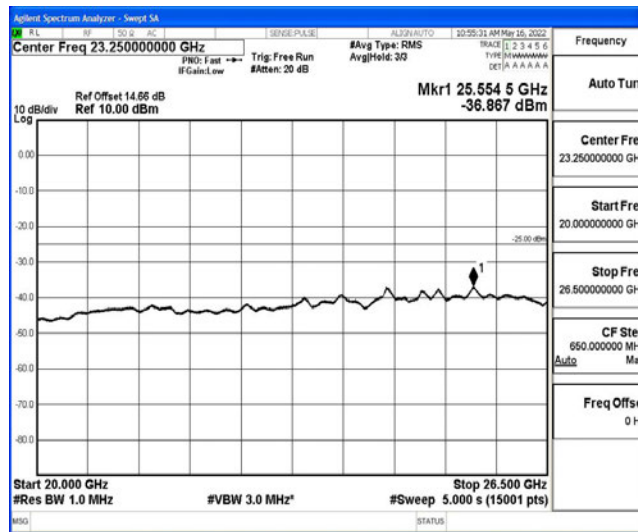

Band7-10MHz-16QAM-20800-1RB#0-Range3:30~1000MHz

Band7-10MHz-16QAM-20800-1RB#0-Range4:1000~10000MHz

Band7-10MHz-16QAM-20800-1RB#0-Range5:10000~20000MHz

Band7-10MHz-16QAM-20800-1RB#0-Range6:20000~26500MHz

Band7-10MHz-16QAM-21100-1RB#0-Range1:0.009~0.15MHz