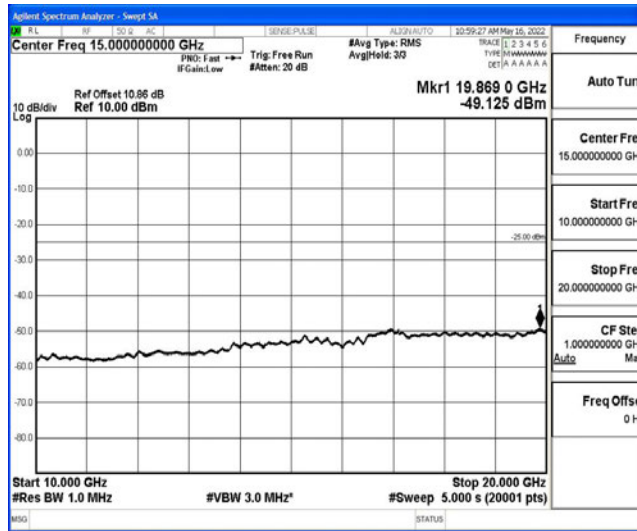

Band7-10MHz-16QAM-21100-1RB#0-Range2:0.15~30MHz

Band7-10MHz-16QAM-21100-1RB#0-Range3:30~1000MHz

Band7-10MHz-16QAM-21100-1RB#0-Range4:1000~10000MHz

Band7-10MHz-16QAM-21100-1RB#0-Range5:10000~20000MHz

Band7-10MHz-16QAM-21100-1RB#0-Range6:20000~26500MHz