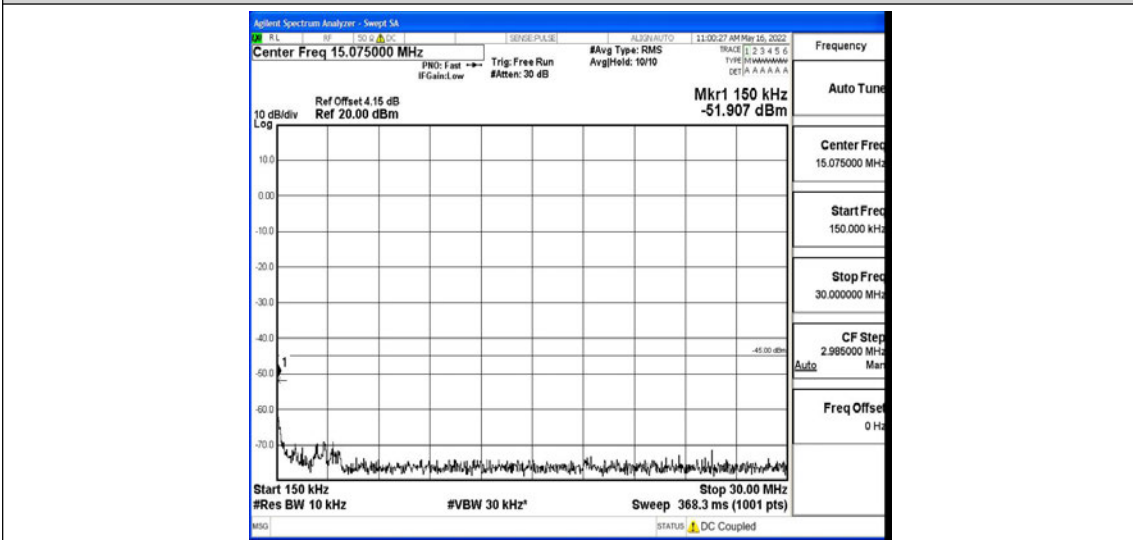

Band7-10MHz-QPSK-21100-1RB#0-Range5:10000~20000MHz

Band7-10MHz-QPSK-21100-1RB#0-Range6:20000~26500MHz

Band7-10MHz-QPSK-21400-1RB#0-Range1:0.009~0.15MHz

Band7-10MHz-QPSK-21400-1RB#0-Range2:0.15~30MHz

Band7-10MHz-QPSK-21400-1RB#0-Range3:30~1000MHz