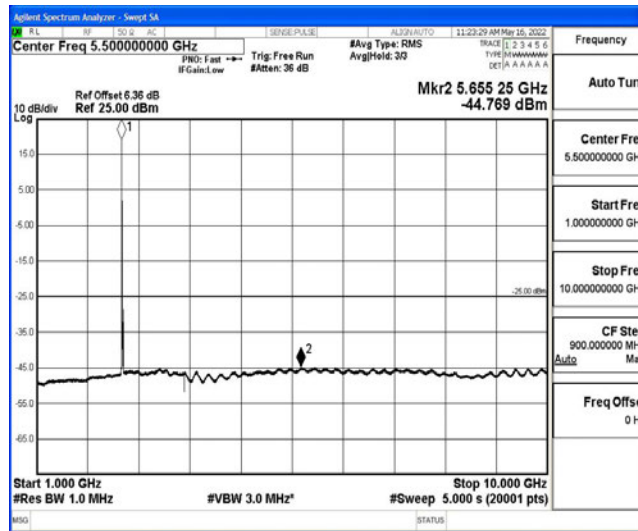

Band7-15MHz-16QAM-20825-1RB#0-Range2:0.15~30MHz

Band7-15MHz-16QAM-20825-1RB#0-Range3:30~1000MHz

Band7-15MHz-16QAM-20825-1RB#0-Range4:1000~10000MHz

Band7-15MHz-16QAM-20825-1RB#0-Range5:10000~20000MHz

Band7-15MHz-16QAM-20825-1RB#0-Range6:20000~26500MHz