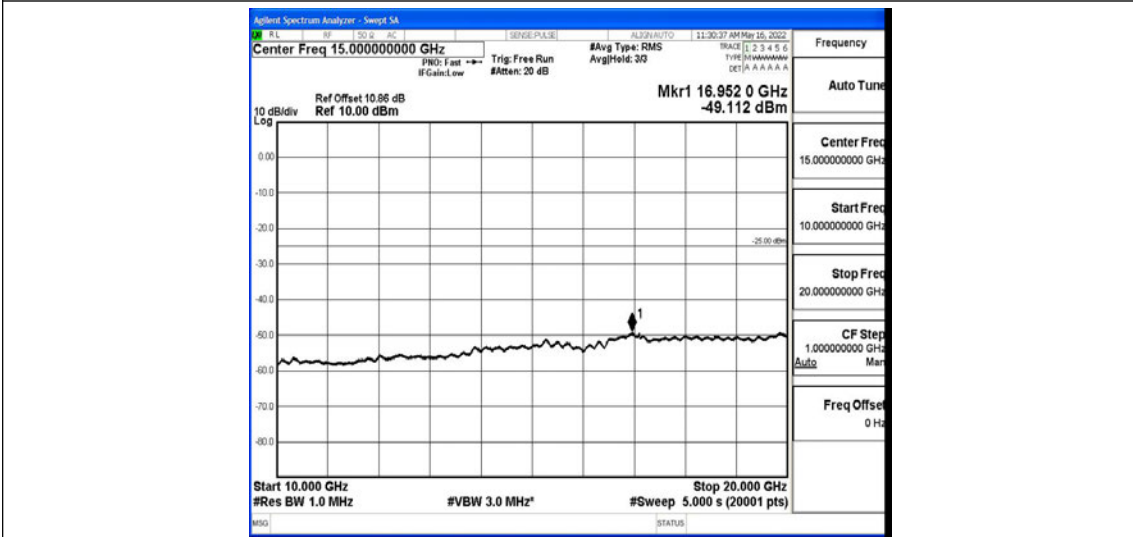

Band7-15MHz-QPSK-21375-1RB#0-Range3:30~1000MHz

Band7-15MHz-QPSK-21375-1RB#0-Range4:1000~10000MHz

Band7-15MHz-QPSK-21375-1RB#0-Range5:10000~20000MHz

Band7-15MHz-QPSK-21375-1RB#0-Range6:20000~26500MHz

Band7-15MHz-16QAM-20825-1RB#0-Range1:0.009~0.15MHz