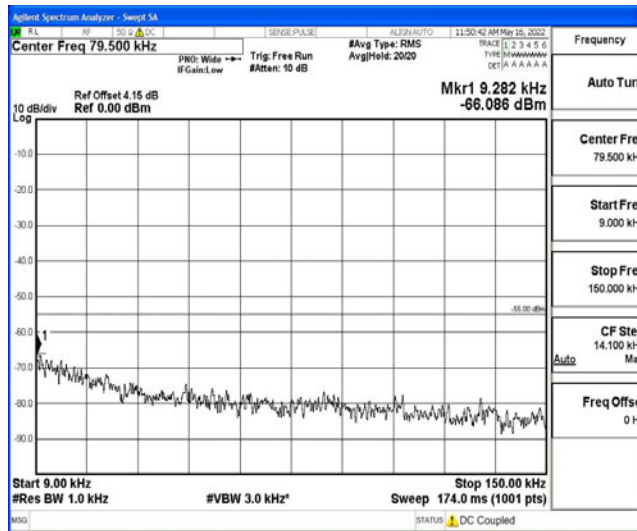

Band7-15MHz-16QAM-21375-1RB#0-Range5:10000~20000MHz

Band7-15MHz-16QAM-21375-1RB#0-Range6:20000~26500MHz

Band7-20MHz-QPSK-20850-1RB#0-Range1:0.009~0.15MHz

Band7-20MHz-QPSK-20850-1RB#0-Range2:0.15~30MHz

Band7-20MHz-QPSK-20850-1RB#0-Range3:30~1000MHz