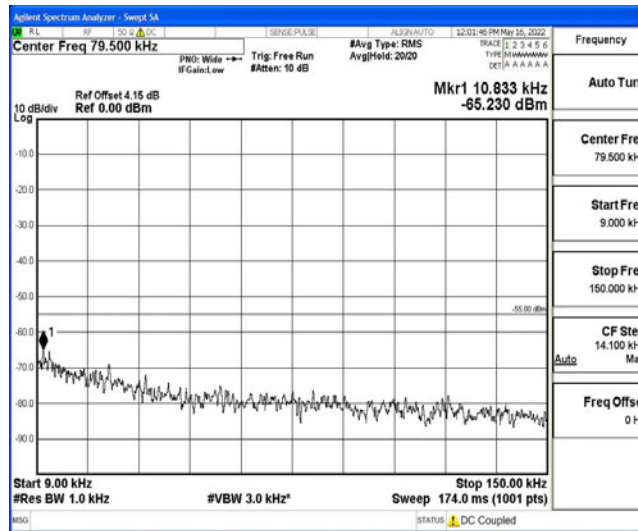

Band7-20MHz-16QAM-21100-1RB#0-Range5:10000~20000MHz

Band7-20MHz-16QAM-21100-1RB#0-Range6:20000~26500MHz

Band7-20MHz-16QAM-21350-1RB#0-Range1:0.009~0.15MHz

Band7-20MHz-16QAM-21350-1RB#0-Range2:0.15~30MHz

Band7-20MHz-16QAM-21350-1RB#0-Range3:30~1000MHz