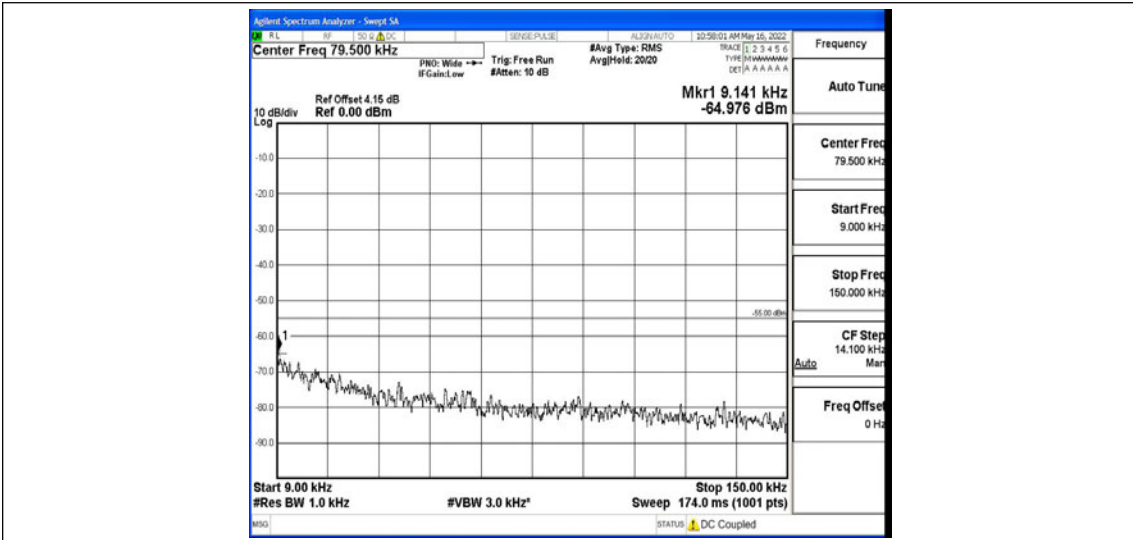

Band7-10MHz-16QAM-20800-1RB#0-Range3:30~1000MHz

Band7-10MHz-16QAM-20800-1RB#0-Range4:1000~10000MHz

Band7-10MHz-16QAM-20800-1RB#0-Range5:10000~20000MHz

Band7-10MHz-16QAM-20800-1RB#0-Range6:20000~26500MHz

Band7-10MHz-16QAM-21100-1RB#0-Range1:0.009~0.15MHz