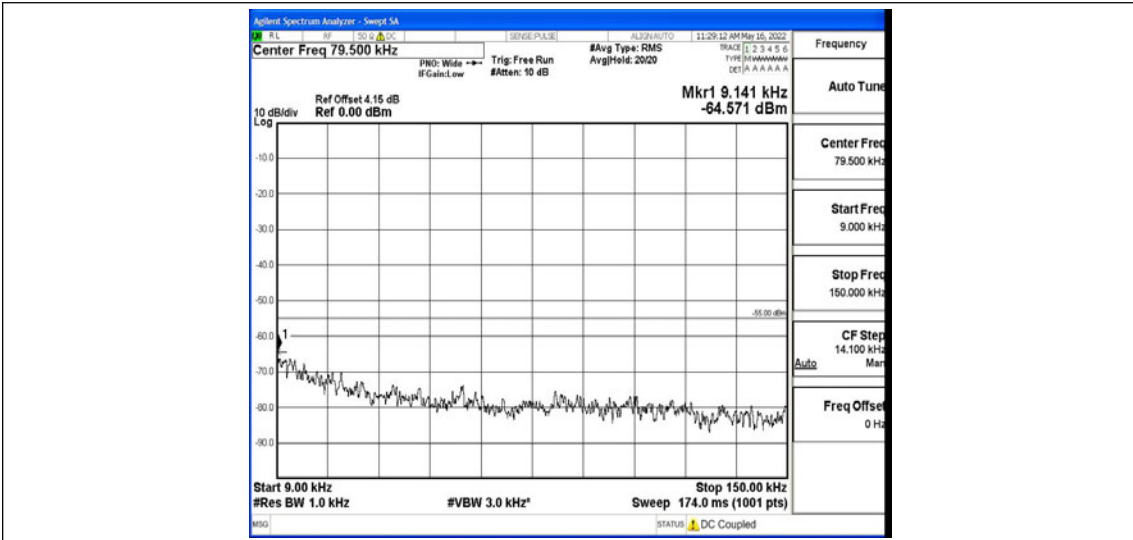

Band7-15MHz-QPSK-21100-1RB#0-Range4:1000~10000MHz

Band7-15MHz-QPSK-21100-1RB#0-Range5:10000~20000MHz

Band7-15MHz-QPSK-21100-1RB#0-Range6:20000~26500MHz

Band7-15MHz-QPSK-21375-1RB#0-Range1:0.009~0.15MHz

Band7-15MHz-QPSK-21375-1RB#0-Range2:0.15~30MHz