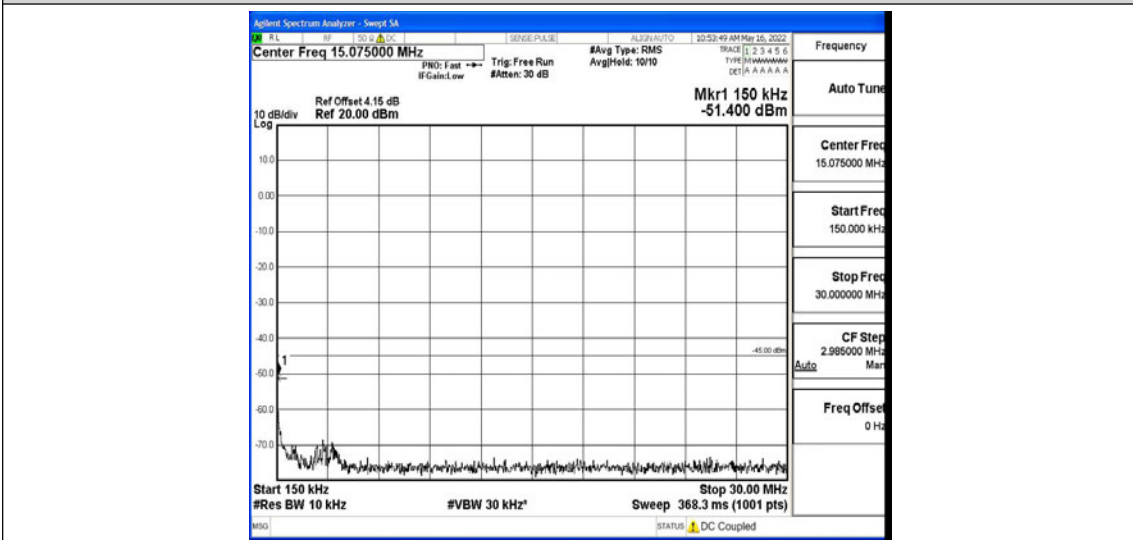

Band7-10MHz-QPSK-21400-1RB#0-Range4:1000~10000MHz

Band7-10MHz-QPSK-21400-1RB#0-Range5:10000~20000MHz

Band7-10MHz-QPSK-21400-1RB#0-Range6:20000~26500MHz

Band7-10MHz-16QAM-20800-1RB#0-Range1:0.009~0.15MHz

Band7-10MHz-16QAM-20800-1RB#0-Range2:0.15~30MHz

Band7-10MHz-16QAM-20800-1RB#0-Range3:30~1000MHz

Band7-10MHz-16QAM-20800-1RB#0-Range4:1000~10000MHz

Band7-10MHz-16QAM-20800-1RB#0-Range5:10000~20000MHz

Band7-10MHz-16QAM-20800-1RB#0-Range6:20000~26500MHz

Band7-10MHz-16QAM-21100-1RB#0-Range1:0.009~0.15MHz