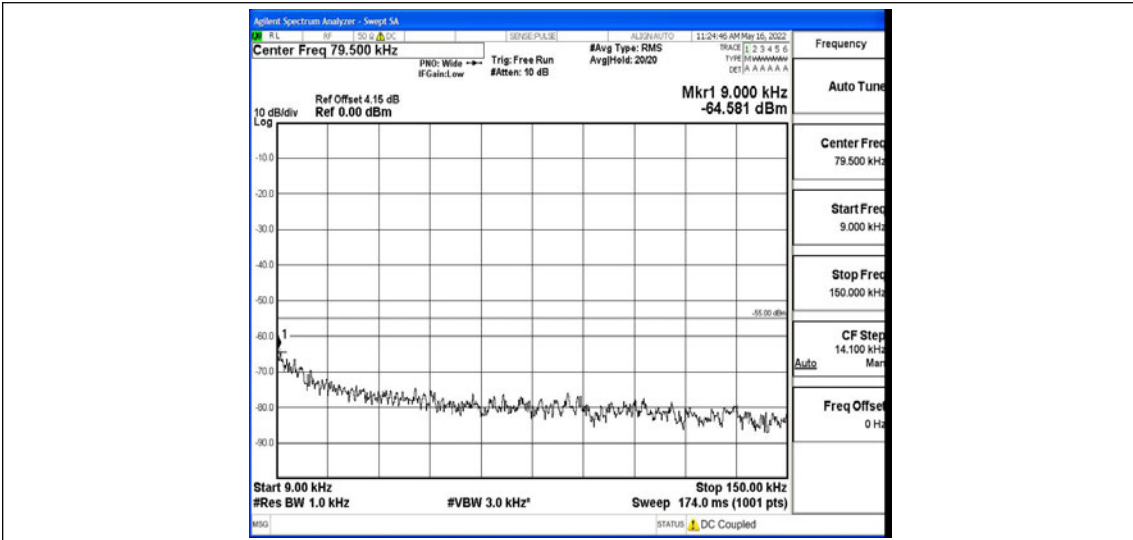

Band7-15MHz-QPSK-20825-1RB#0-Range5:10000~20000MHz

Band7-15MHz-QPSK-20825-1RB#0-Range6:20000~26500MHz

Band7-15MHz-QPSK-21100-1RB#0-Range1:0.009~0.15MHz

Band7-15MHz-QPSK-21100-1RB#0-Range2:0.15~30MHz

Band7-15MHz-QPSK-21100-1RB#0-Range3:30~1000MHz