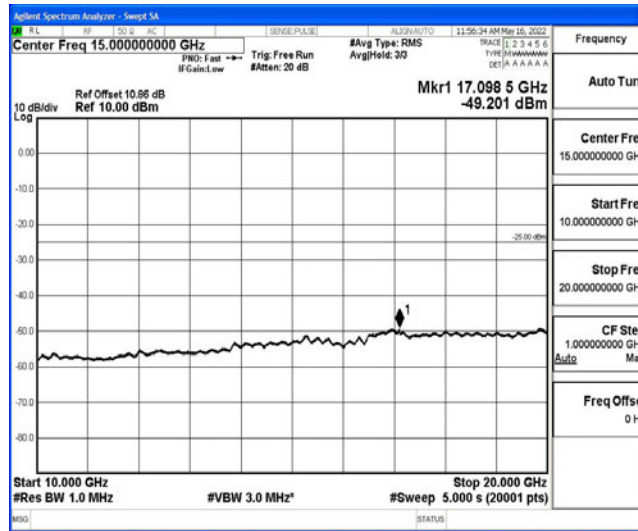

Band7-20MHz-QPSK-21100-1RB#0-Range3:30~1000MHz

Band7-20MHz-QPSK-21100-1RB#0-Range4:1000~10000MHz

Band7-20MHz-QPSK-21100-1RB#0-Range5:10000~20000MHz

Band7-20MHz-QPSK-21100-1RB#0-Range6:20000~26500MHz

Band7-20MHz-QPSK-21350-1RB#0-Range1:0.009~0.15MHz