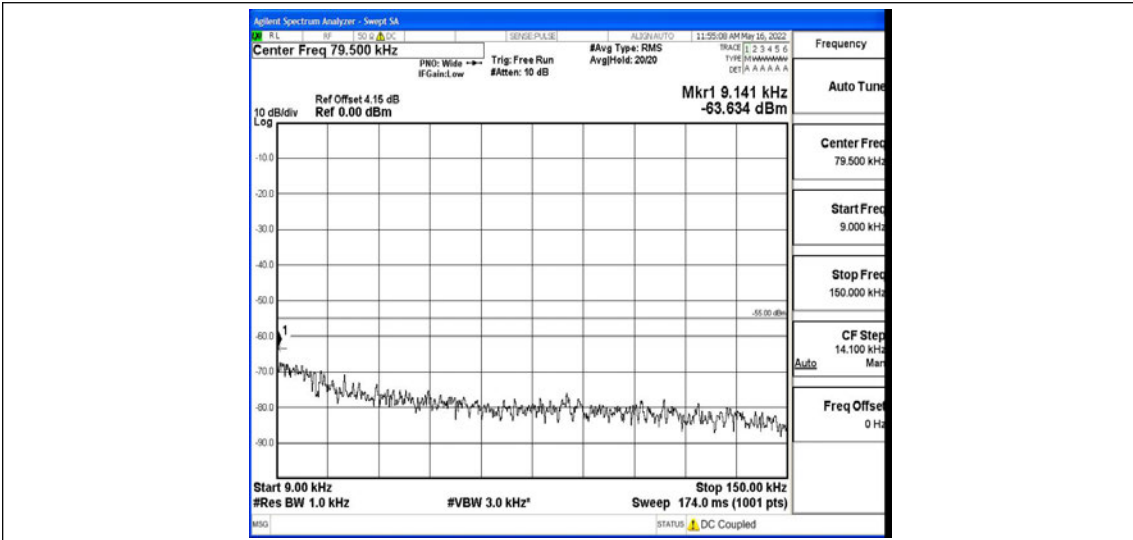

Band7-20MHz-QPSK-20850-1RB#0-Range4:1000~10000MHz

Band7-20MHz-QPSK-20850-1RB#0-Range5:10000~20000MHz

Band7-20MHz-QPSK-20850-1RB#0-Range6:20000~26500MHz

Band7-20MHz-QPSK-21100-1RB#0-Range1:0.009~0.15MHz

Band7-20MHz-QPSK-21100-1RB#0-Range2:0.15~30MHz