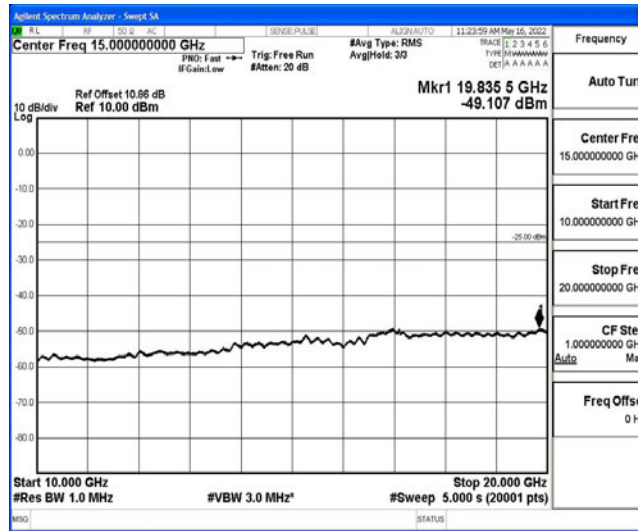

Band7-15MHz-16QAM-20825-1RB#0-Range2:0.15~30MHz

Band7-15MHz-16QAM-20825-1RB#0-Range3:30~1000MHz

Band7-15MHz-16QAM-20825-1RB#0-Range4:1000~10000MHz

Band7-15MHz-16QAM-20825-1RB#0-Range5:10000~20000MHz

Band7-15MHz-16QAM-20825-1RB#0-Range6:20000~26500MHz