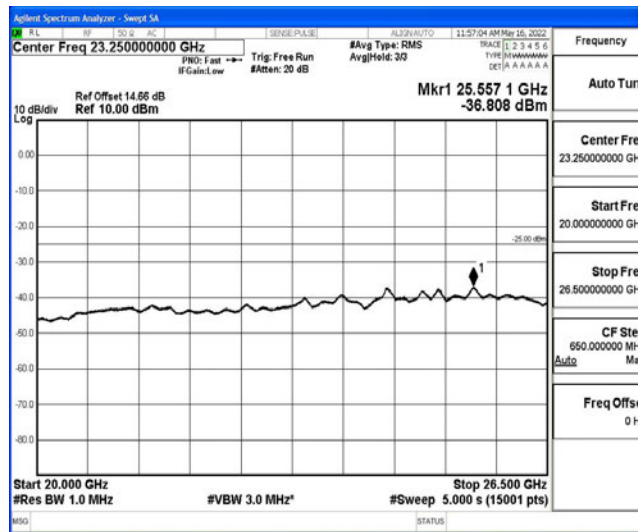

Band7-20MHz-QPSK-21100-1RB#0-Range3:30~1000MHz

Band7-20MHz-QPSK-21100-1RB#0-Range4:1000~10000MHz

Band7-20MHz-QPSK-21100-1RB#0-Range5:10000~20000MHz

Band7-20MHz-QPSK-21100-1RB#0-Range6:20000~26500MHz

Band7-20MHz-QPSK-21350-1RB#0-Range1:0.009~0.15MHz