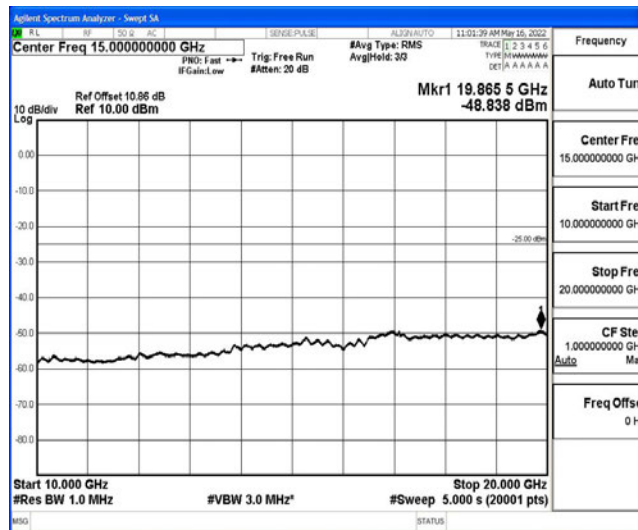

Band7-10MHz-QPSK-21400-1RB#0-Range5:10000~20000MHz

Band7-10MHz-QPSK-21400-1RB#0-Range6:20000~26500MHz