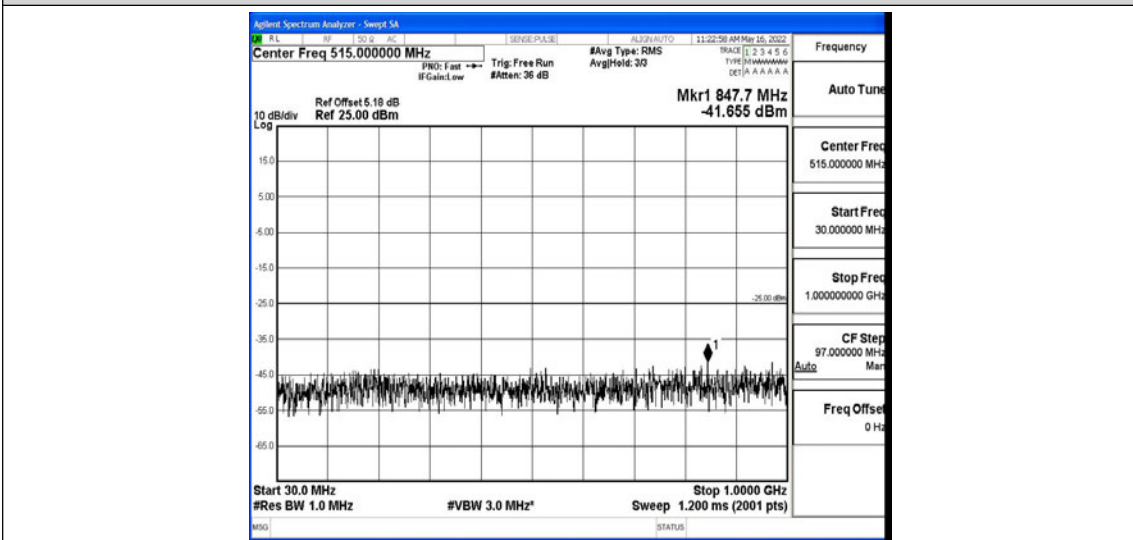

Band7-15MHz-16QAM-20825-1RB#0-Range3:30~1000MHz

Band7-15MHz-16QAM-20825-1RB#0-Range4:1000~10000MHz