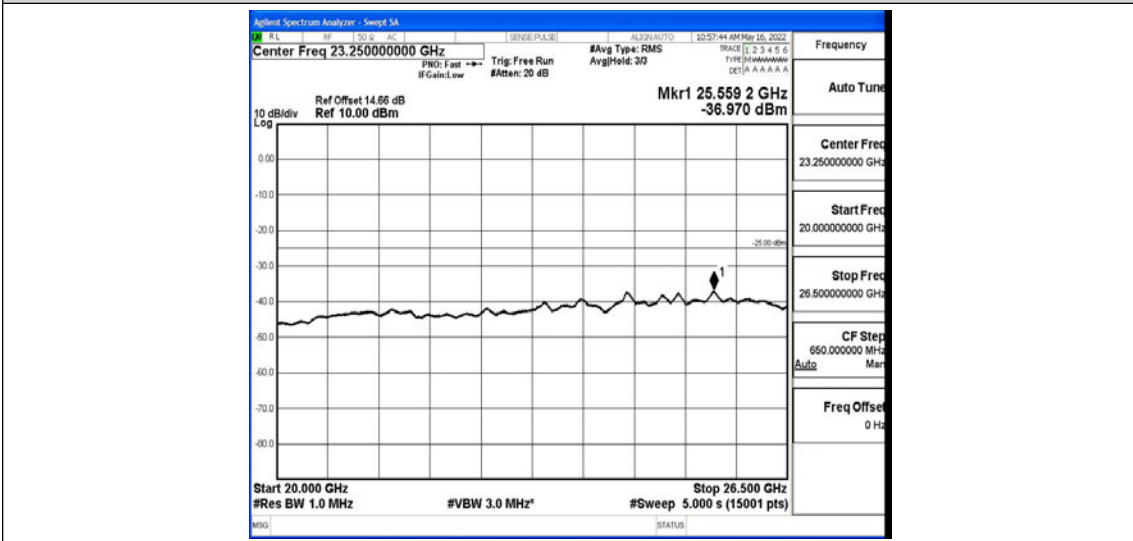

Band7-10MHz-QPSK-21100-1RB#0-Range5:10000~20000MHz

Band7-10MHz-QPSK-21100-1RB#0-Range6:20000~26500MHz

Band7-10MHz-QPSK-21400-1RB#0-Range1:0.009~0.15MHz

Band7-10MHz-QPSK-21400-1RB#0-Range2:0.15~30MHz

Band7-10MHz-QPSK-21400-1RB#0-Range3:30~1000MHz