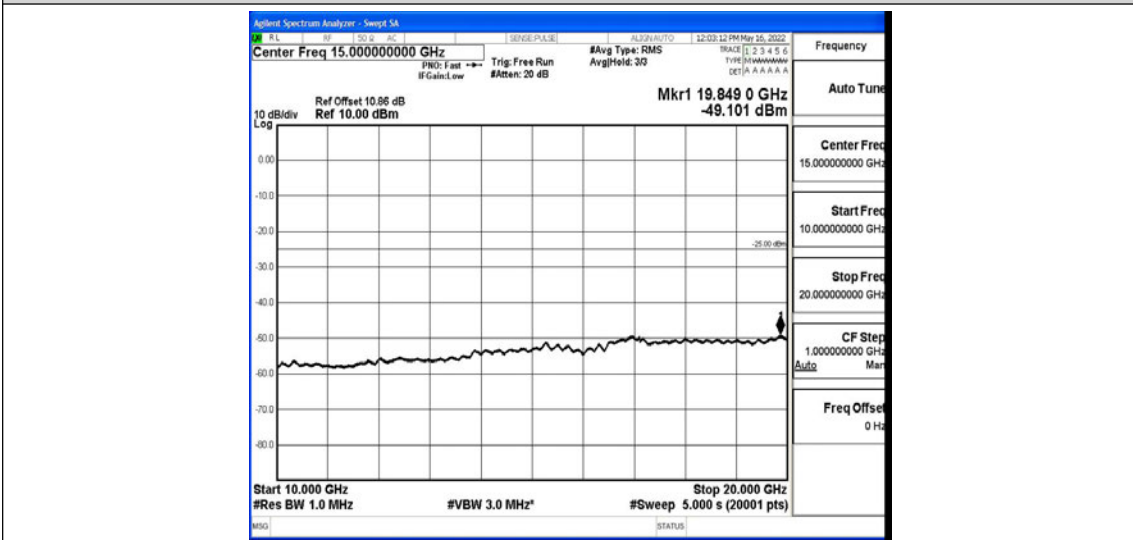

Band7-20MHz-16QAM-21350-1RB#0-Range5:10000~20000MHz

Band7-20MHz-16QAM-21350-1RB#0-Range6:20000~26500MHz