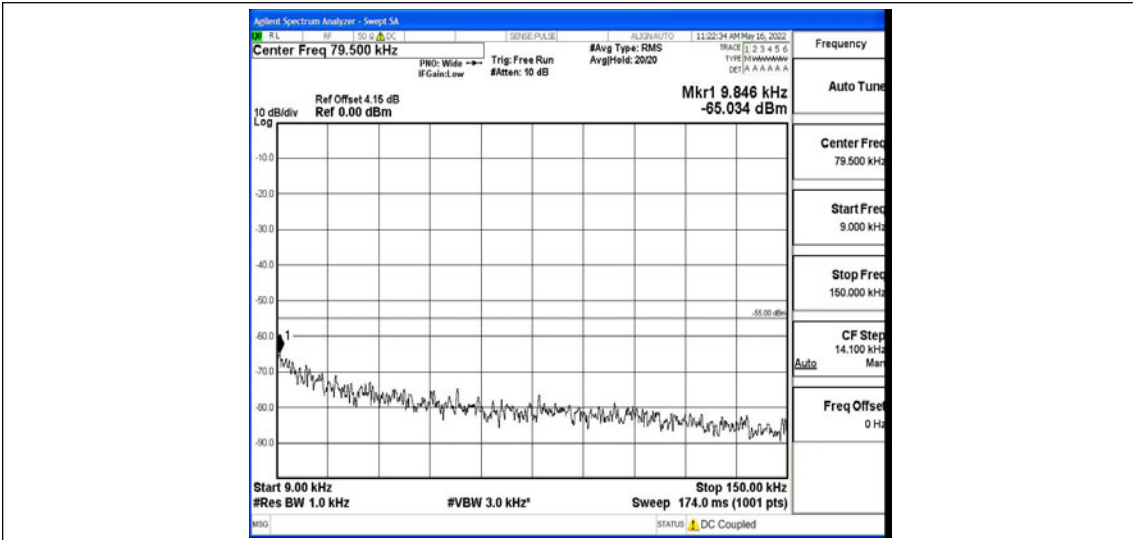

Band7-15MHz-QPSK-21375-1RB#0-Range3:30~1000MHz

Band7-15MHz-QPSK-21375-1RB#0-Range4:1000~10000MHz

Band7-15MHz-QPSK-21375-1RB#0-Range5:10000~20000MHz

Band7-15MHz-QPSK-21375-1RB#0-Range6:20000~26500MHz

Band7-15MHz-16QAM-20825-1RB#0-Range1:0.009~0.15MHz