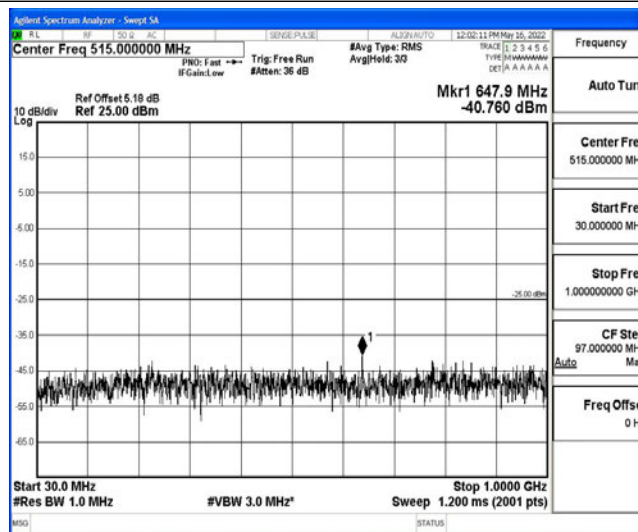

Band7-20MHz-16QAM-21100-1RB#0-Range5:10000~20000MHz

Band7-20MHz-16QAM-21100-1RB#0-Range6:20000~26500MHz

Band7-20MHz-16QAM-21350-1RB#0-Range1:0.009~0.15MHz

Band7-20MHz-16QAM-21350-1RB#0-Range2:0.15~30MHz

Band7-20MHz-16QAM-21350-1RB#0-Range3:30~1000MHz