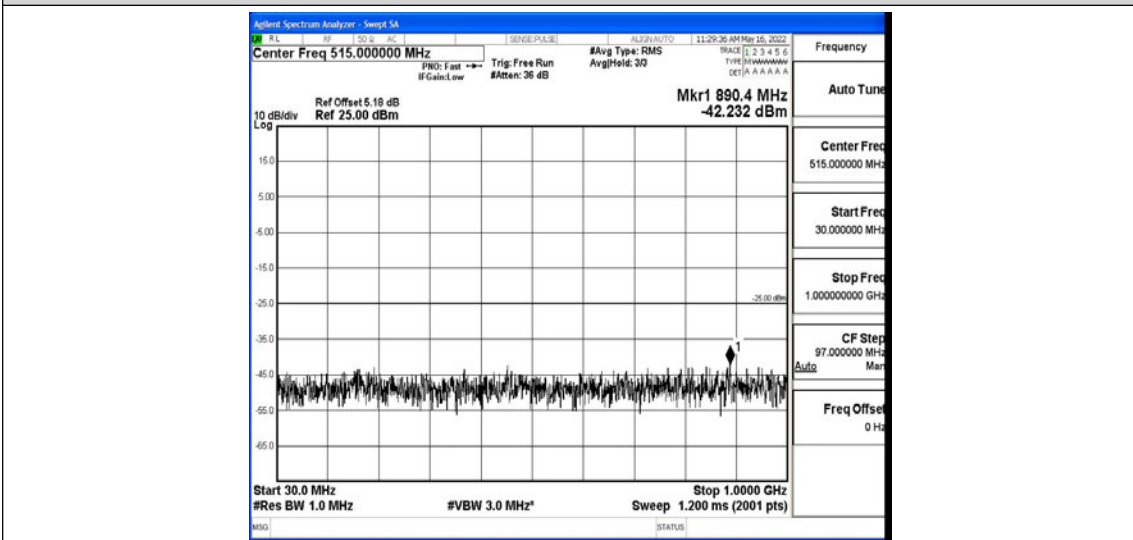

Band7-15MHz-QPSK-21375-1RB#0-Range3:30~1000MHz

Band7-15MHz-QPSK-21375-1RB#0-Range4:1000~10000MHz