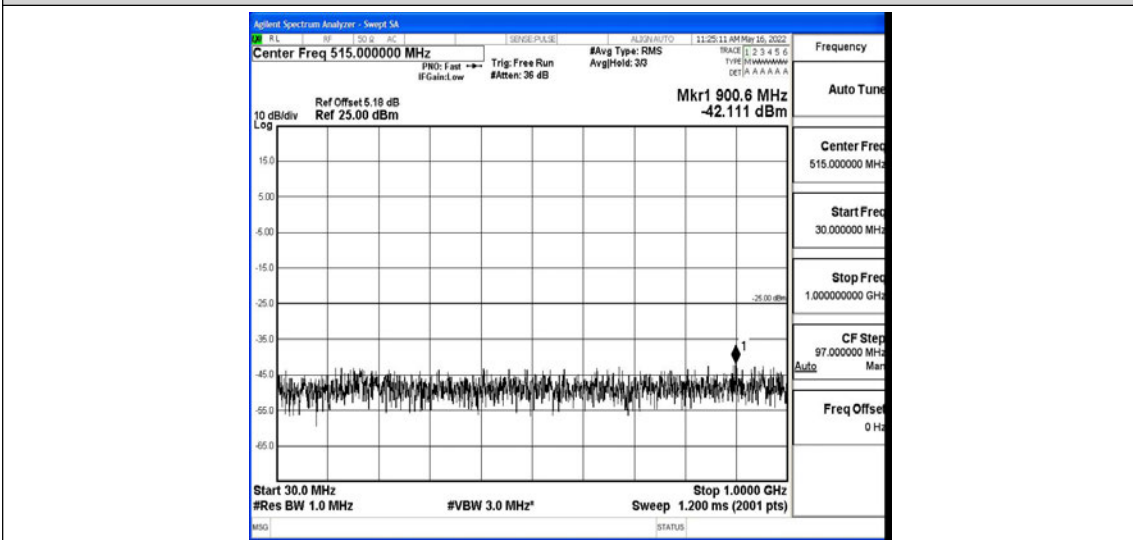

Band7-15MHz-QPSK-20825-1RB#0-Range5:10000~20000MHz

Band7-15MHz-QPSK-20825-1RB#0-Range6:20000~26500MHz

Band7-15MHz-QPSK-21100-1RB#0-Range1:0.009~0.15MHz

Band7-15MHz-QPSK-21100-1RB#0-Range2:0.15~30MHz

Band7-15MHz-QPSK-21100-1RB#0-Range3:30~1000MHz