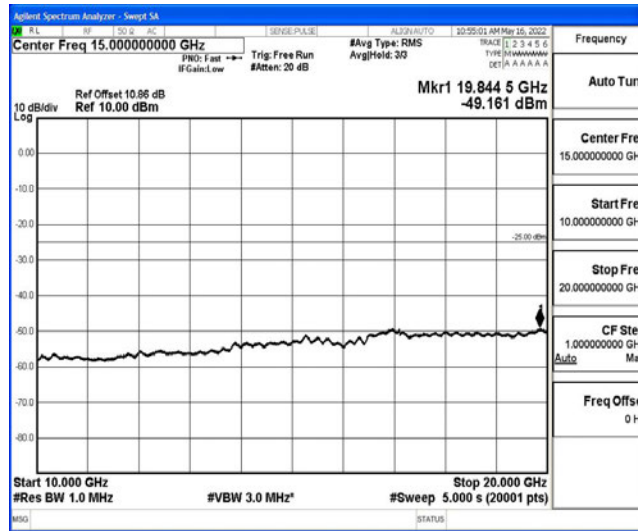

Band7-10MHz-16QAM-20800-1RB#0-Range3:30~1000MHz

Band7-10MHz-16QAM-20800-1RB#0-Range4:1000~10000MHz

Band7-10MHz-16QAM-20800-1RB#0-Range5:10000~20000MHz

Band7-10MHz-16QAM-20800-1RB#0-Range6:20000~26500MHz

Band7-10MHz-16QAM-21100-1RB#0-Range1:0.009~0.15MHz