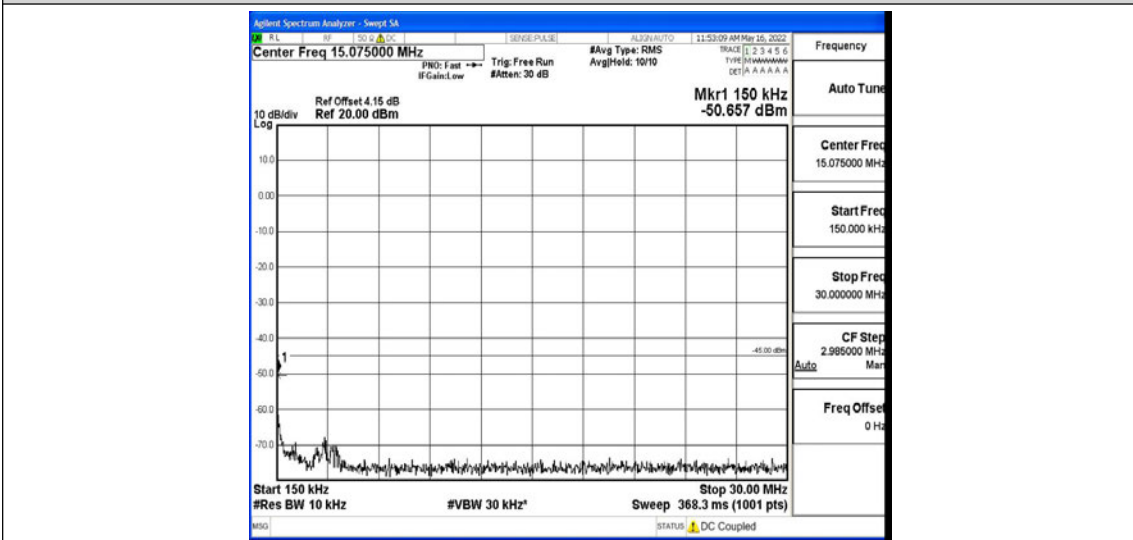

Band7-20MHz-16QAM-20850-1RB#0-Range2:0.15~30MHz

Band7-20MHz-16QAM-20850-1RB#0-Range3:30~1000MHz