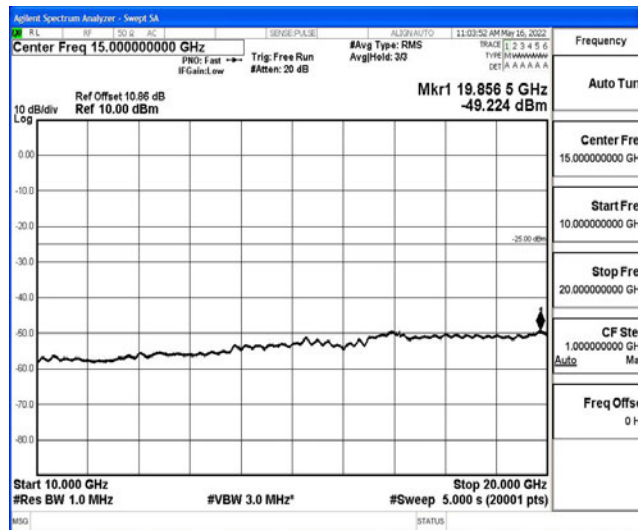

Band7-10MHz-16QAM-21400-1RB#0-Range1:0.009~0.15MHz

Band7-10MHz-16QAM-21400-1RB#0-Range2:0.15~30MHz

Band7-10MHz-16QAM-21400-1RB#0-Range3:30~1000MHz

Band7-10MHz-16QAM-21400-1RB#0-Range4:1000~10000MHz

Band7-10MHz-16QAM-21400-1RB#0-Range5:10000~20000MHz