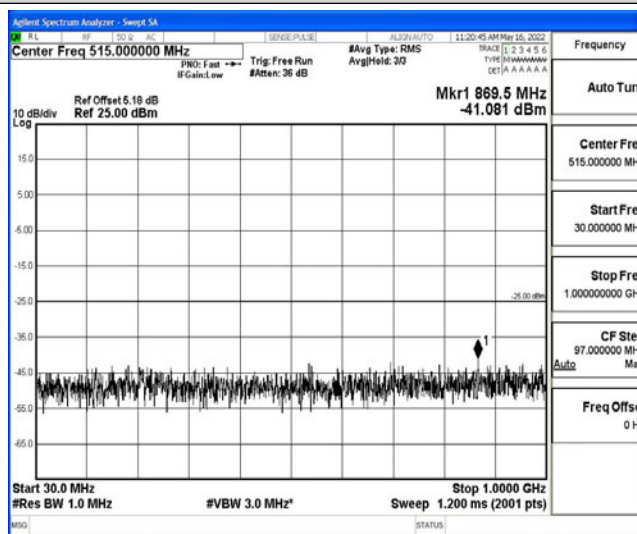

Band7-10MHz-16QAM-21400-1RB#0-Range6:20000~26500MHz

Band7-15MHz-QPSK-20825-1RB#0-Range1:0.009~0.15MHz

Band7-15MHz-QPSK-20825-1RB#0-Range2:0.15~30MHz

Band7-15MHz-QPSK-20825-1RB#0-Range3:30~1000MHz

Band7-15MHz-QPSK-20825-1RB#0-Range4:1000~10000MHz