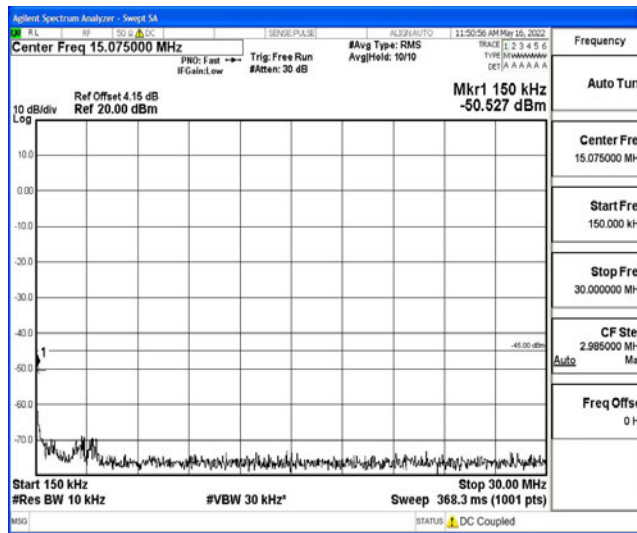

Band7-15MHz-16QAM-21375-1RB#0-Range5:10000~20000MHz

Band7-15MHz-16QAM-21375-1RB#0-Range6:20000~26500MHz

Band7-20MHz-QPSK-20850-1RB#0-Range1:0.009~0.15MHz

Band7-20MHz-QPSK-20850-1RB#0-Range2:0.15~30MHz

Band7-20MHz-QPSK-20850-1RB#0-Range3:30~1000MHz