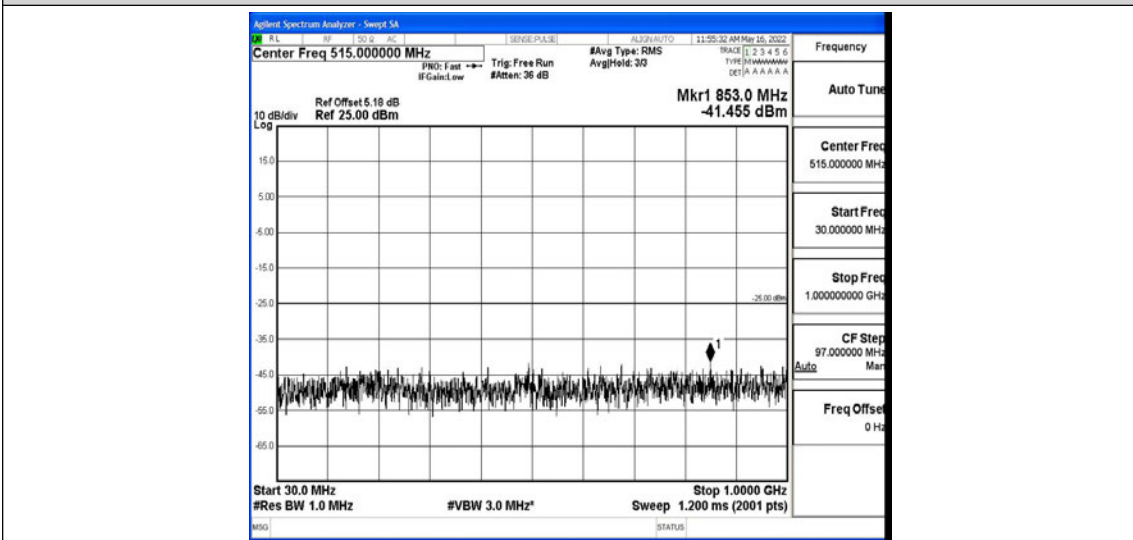

Band7-20MHz-QPSK-21100-1RB#0-Range3:30~1000MHz

Band7-20MHz-QPSK-21100-1RB#0-Range4:1000~10000MHz