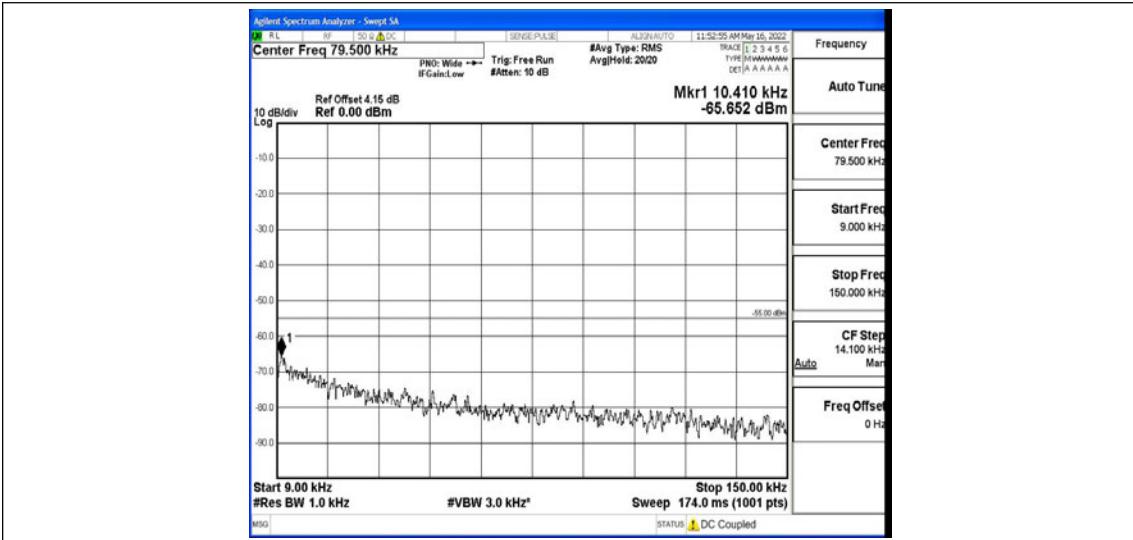

Band7-20MHz-16QAM-20850-1RB#0-Range1:0.009~0.15MHz

Band7-20MHz-16QAM-20850-1RB#0-Range2:0.15~30MHz