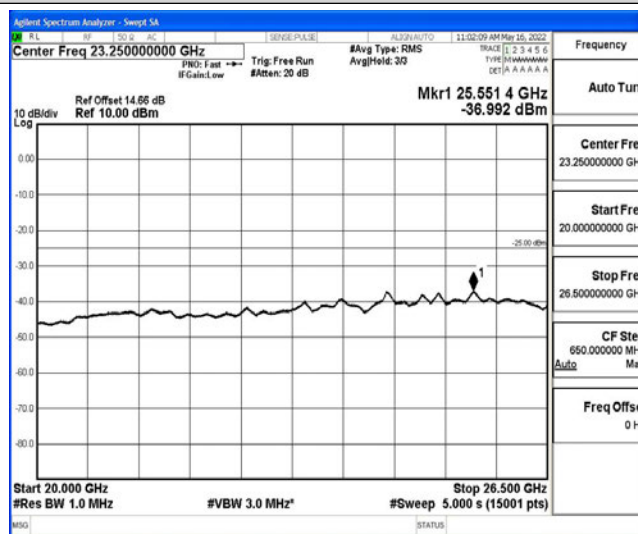

Band7-10MHz-QPSK-21400-1RB#0-Range4:1000~10000MHz

Band7-10MHz-QPSK-21400-1RB#0-Range5:10000~20000MHz

Band7-10MHz-QPSK-21400-1RB#0-Range6:20000~26500MHz

Band7-10MHz-16QAM-20800-1RB#0-Range1:0.009~0.15MHz

Band7-10MHz-16QAM-20800-1RB#0-Range2:0.15~30MHz