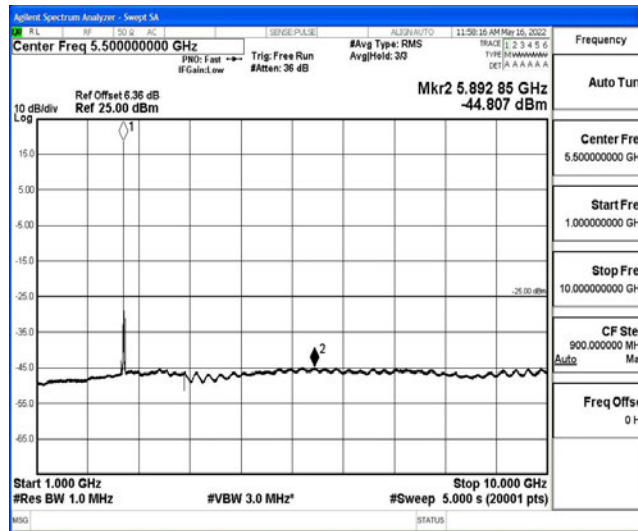

Band7-20MHz-16QAM-20850-1RB#0-Range6:20000~26500MHz

Band7-20MHz-16QAM-21100-1RB#0-Range1:0.009~0.15MHz

Band7-20MHz-16QAM-21100-1RB#0-Range2:0.15~30MHz

Band7-20MHz-16QAM-21100-1RB#0-Range3:30~1000MHz

Band7-20MHz-16QAM-21100-1RB#0-Range4:1000~10000MHz