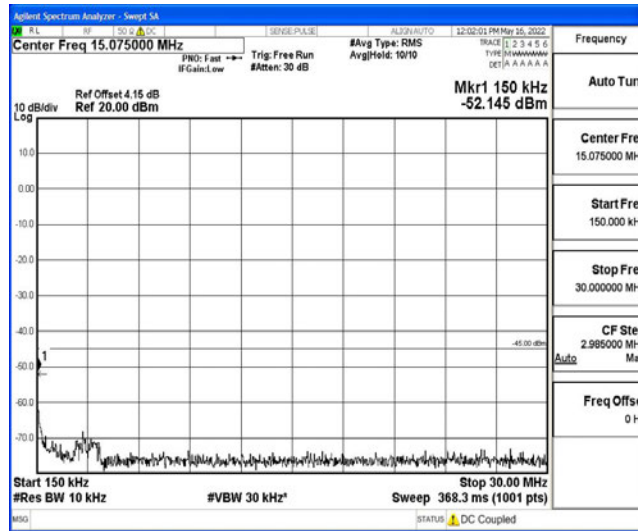

Band7-20MHz-16QAM-21100-1RB#0-Range5:10000~20000MHz

Band7-20MHz-16QAM-21100-1RB#0-Range6:20000~26500MHz

Band7-20MHz-16QAM-21350-1RB#0-Range1:0.009~0.15MHz

Band7-20MHz-16QAM-21350-1RB#0-Range2:0.15~30MHz

Band7-20MHz-16QAM-21350-1RB#0-Range3:30~1000MHz