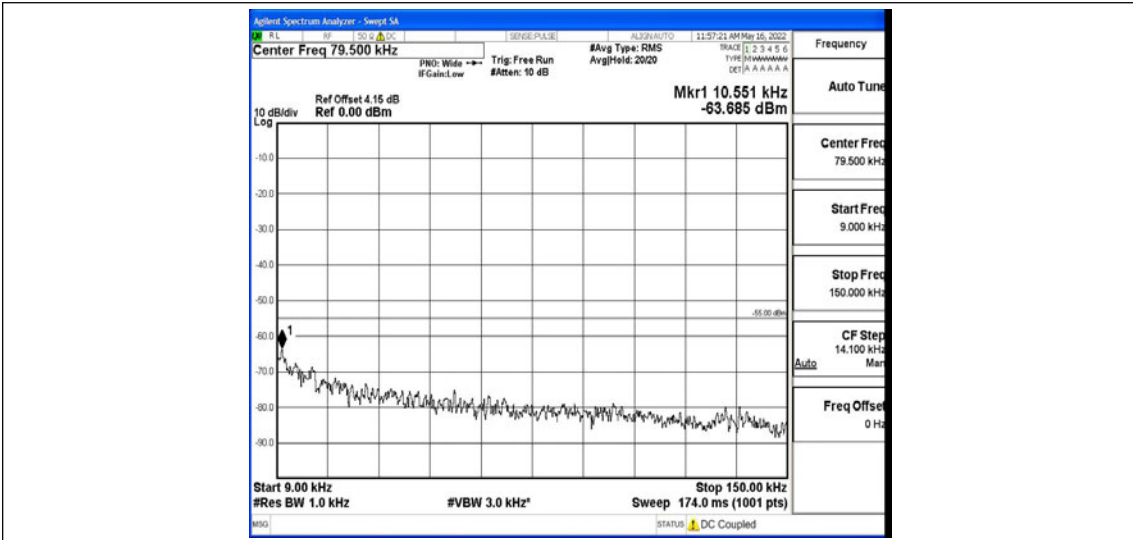

Band7-20MHz-16QAM-21100-1RB#0-Range1:0.009~0.15MHz

Band7-20MHz-16QAM-21100-1RB#0-Range2:0.15~30MHz