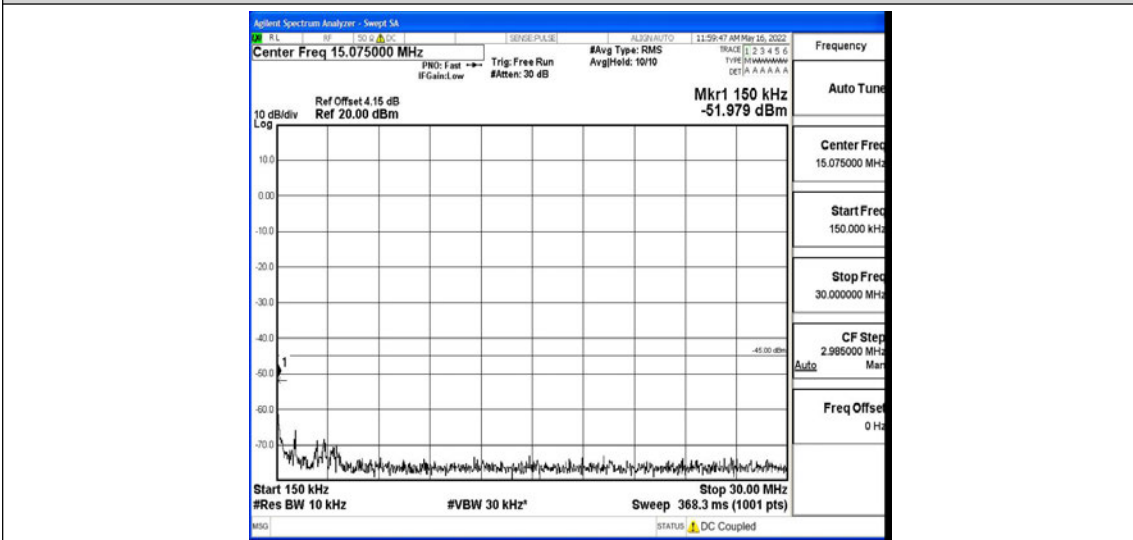

Band7-20MHz-QPSK-21350-1RB#0-Range2:0.15~30MHz

Band7-20MHz-QPSK-21350-1RB#0-Range3:30~1000MHz