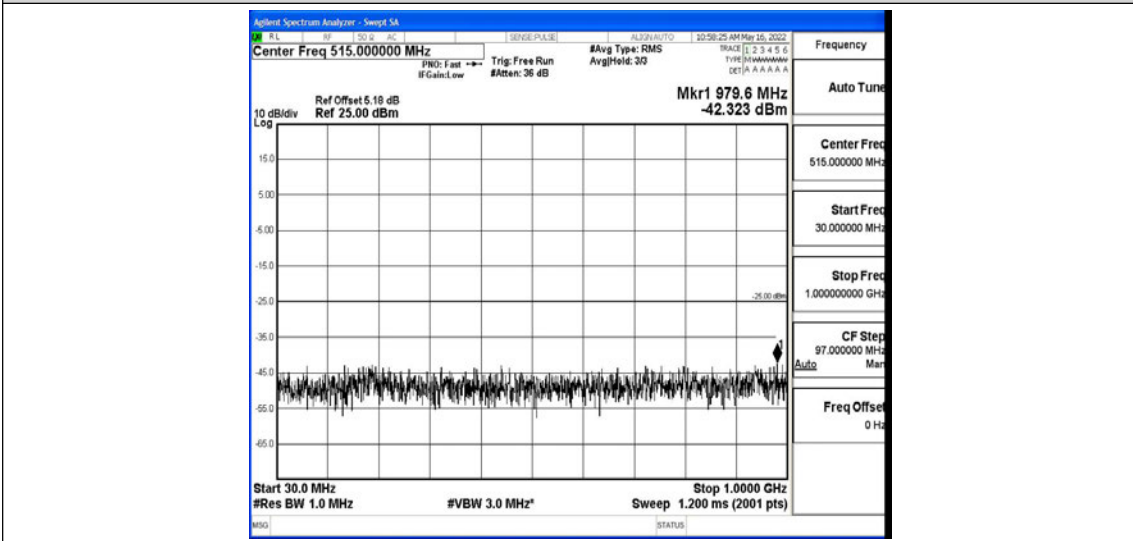

Band7-10MHz-16QAM-21100-1RB#0-Range3:30~1000MHz

Band7-10MHz-16QAM-21100-1RB#0-Range4:1000~10000MHz