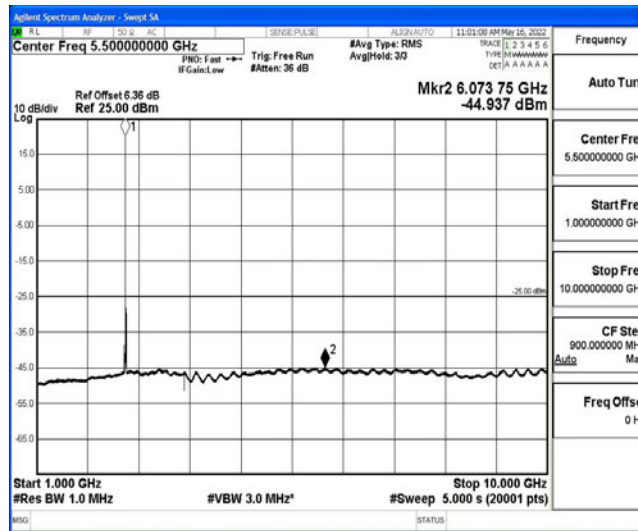

Band7-10MHz-QPSK-21400-1RB#0-Range4:1000~10000MHz

Band7-10MHz-QPSK-21400-1RB#0-Range5:10000~20000MHz