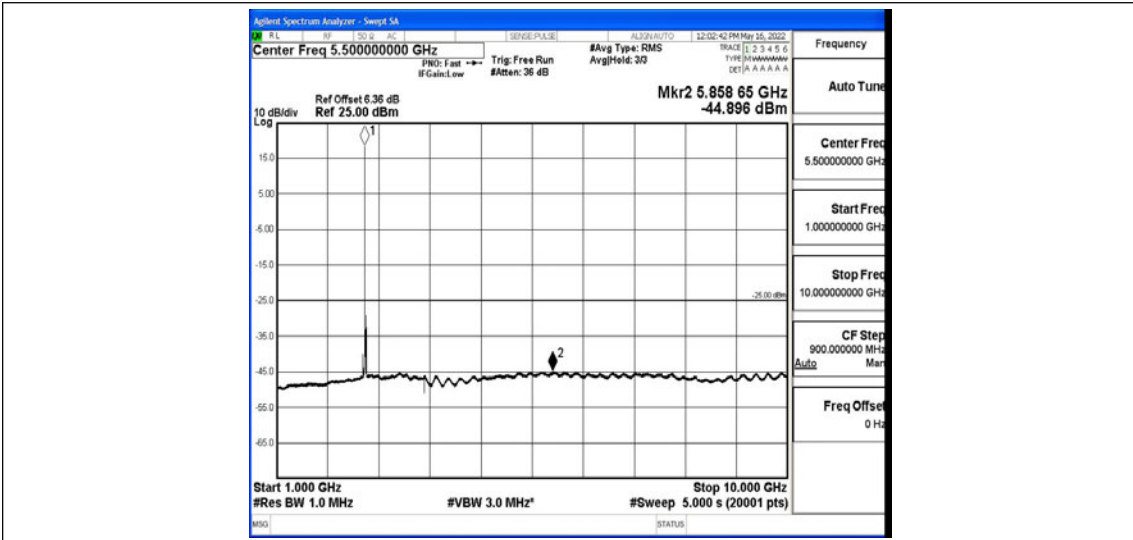

Band7-20MHz-16QAM-21350-1RB#0-Range4:1000~10000MHz

Band7-20MHz-16QAM-21350-1RB#0-Range5:10000~20000MHz