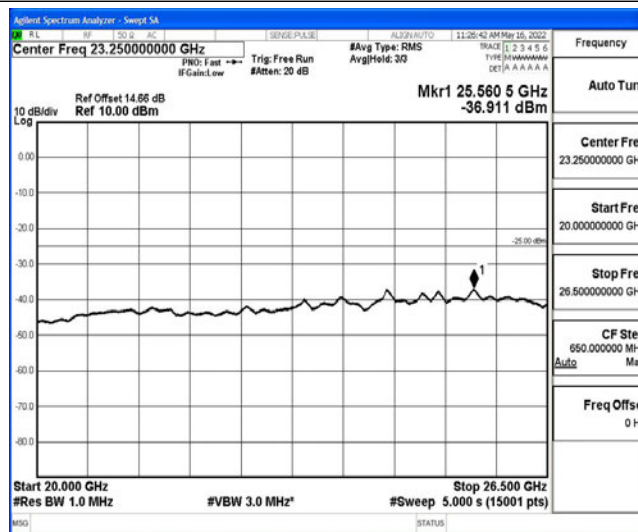

Band7-15MHz-QPSK-21100-1RB#0-Range4:1000~10000MHz

Band7-15MHz-QPSK-21100-1RB#0-Range5:10000~20000MHz

Band7-15MHz-QPSK-21100-1RB#0-Range6:20000~26500MHz

Band7-15MHz-QPSK-21375-1RB#0-Range1:0.009~0.15MHz

Band7-15MHz-QPSK-21375-1RB#0-Range2:0.15~30MHz