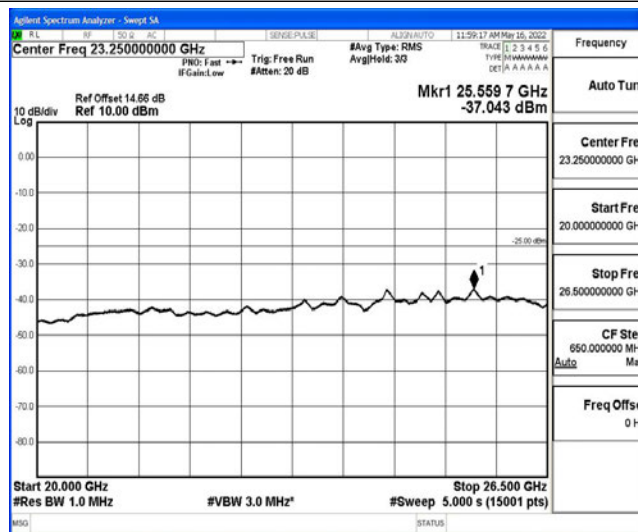

Band7-20MHz-16QAM-21100-1RB#0-Range6:20000~26500MHz

Band7-20MHz-16QAM-21350-1RB#0-Range1:0.009~0.15MHz