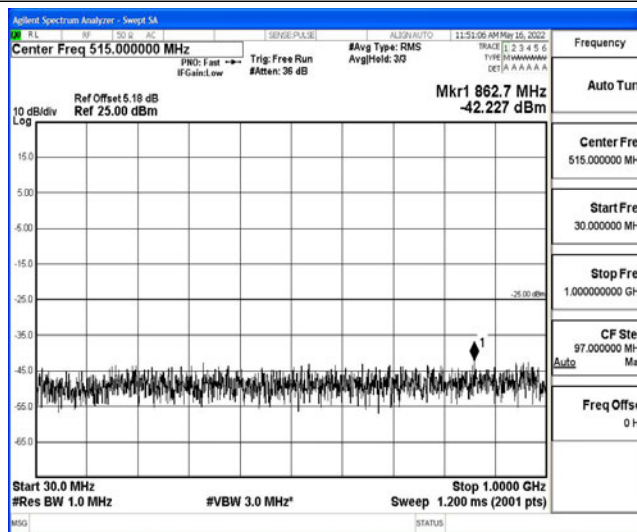

Band7-15MHz-16QAM-21375-1RB#0-Range5:10000~20000MHz

Band7-15MHz-16QAM-21375-1RB#0-Range6:20000~26500MHz

Band7-20MHz-QPSK-20850-1RB#0-Range1:0.009~0.15MHz

Band7-20MHz-QPSK-20850-1RB#0-Range2:0.15~30MHz

Band7-20MHz-QPSK-20850-1RB#0-Range3:30~1000MHz