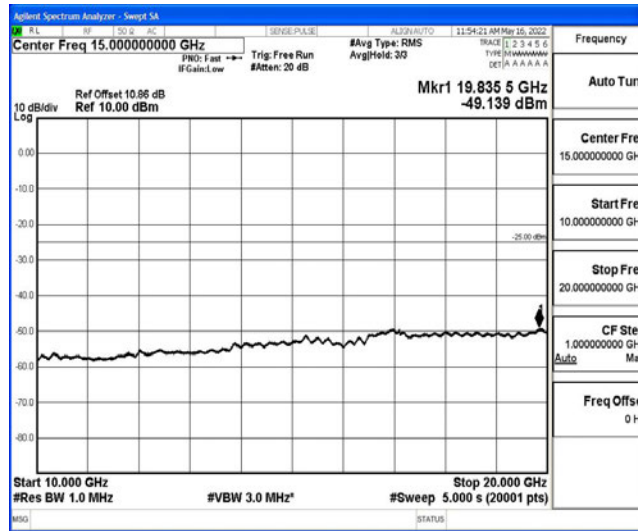

Band7-20MHz-16QAM-20850-1RB#0-Range1:0.009~0.15MHz

Band7-20MHz-16QAM-20850-1RB#0-Range2:0.15~30MHz

Band7-20MHz-16QAM-20850-1RB#0-Range3:30~1000MHz

Band7-20MHz-16QAM-20850-1RB#0-Range4:1000~10000MHz

Band7-20MHz-16QAM-20850-1RB#0-Range5:10000~20000MHz