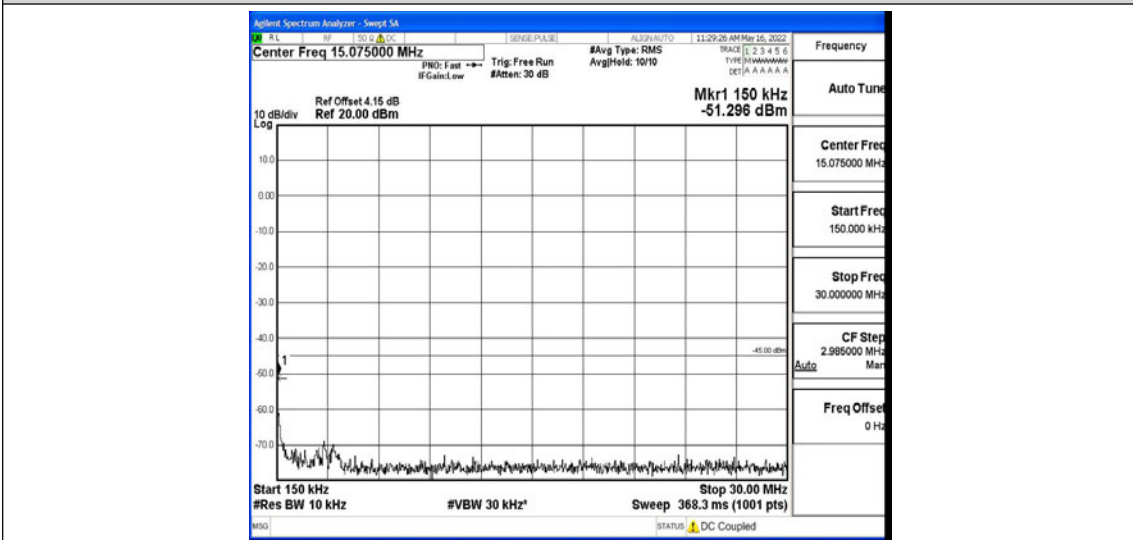

Band7-15MHz-QPSK-21100-1RB#0-Range4:1000~10000MHz

Band7-15MHz-QPSK-21100-1RB#0-Range5:10000~20000MHz

Band7-15MHz-QPSK-21100-1RB#0-Range6:20000~26500MHz

Band7-15MHz-QPSK-21375-1RB#0-Range1:0.009~0.15MHz

Band7-15MHz-QPSK-21375-1RB#0-Range2:0.15~30MHz