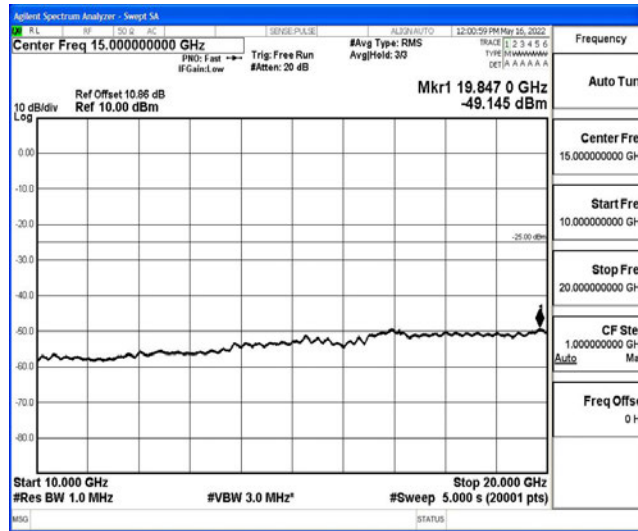

Band7-20MHz-QPSK-21350-1RB#0-Range2:0.15~30MHz

Band7-20MHz-QPSK-21350-1RB#0-Range3:30~1000MHz

Band7-20MHz-QPSK-21350-1RB#0-Range4:1000~10000MHz

Band7-20MHz-QPSK-21350-1RB#0-Range5:10000~20000MHz

Band7-20MHz-QPSK-21350-1RB#0-Range6:20000~26500MHz