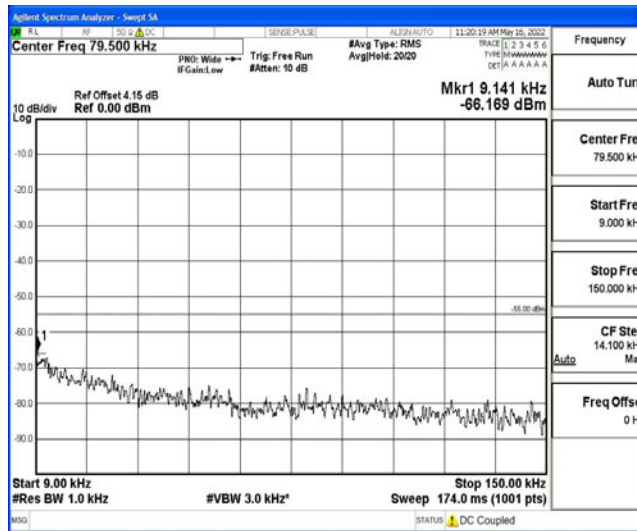

Band7-15MHz-QPSK-20825-1RB#0-Range1:0.009~0.15MHz

Band7-15MHz-QPSK-20825-1RB#0-Range2:0.15~30MHz