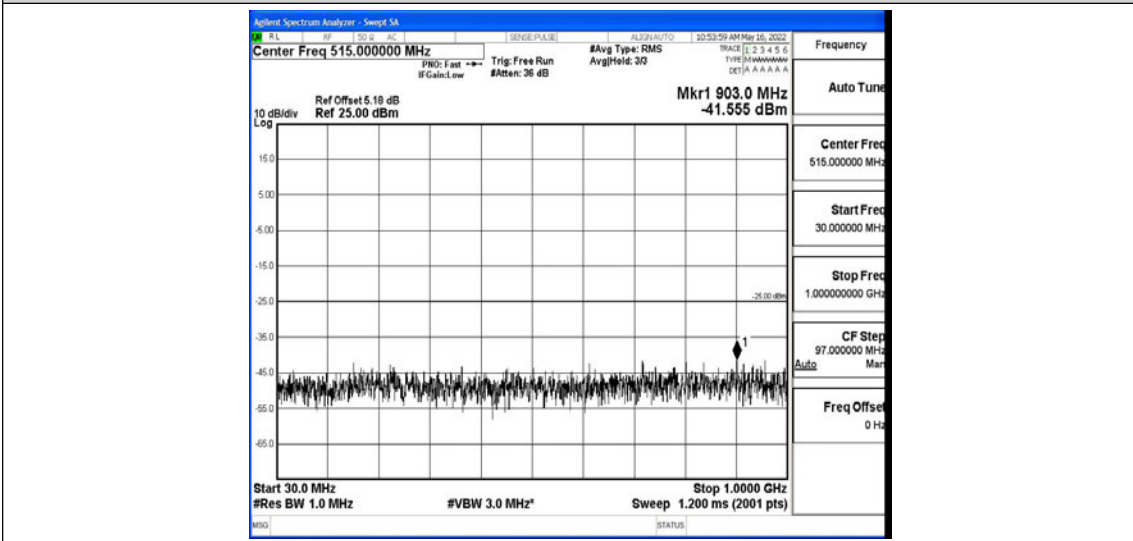

Band7-10MHz-16QAM-20800-1RB#0-Range3:30~1000MHz

Band7-10MHz-16QAM-20800-1RB#0-Range4:1000~10000MHz