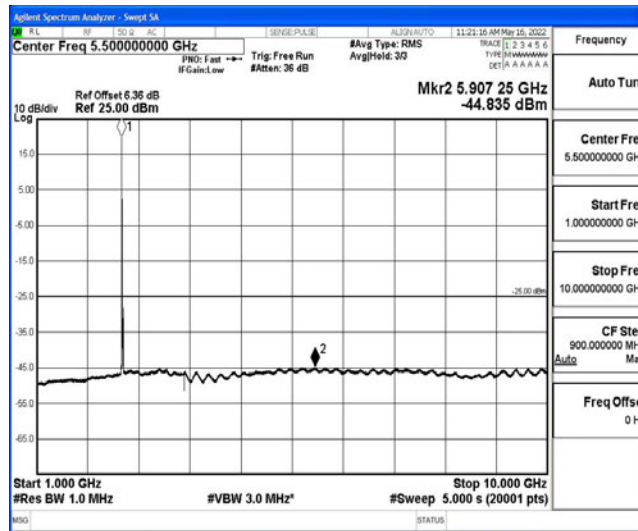

Band7-10MHz-16QAM-21400-1RB#0-Range6:20000~26500MHz

Band7-15MHz-QPSK-20825-1RB#0-Range1:0.009~0.15MHz

Band7-15MHz-QPSK-20825-1RB#0-Range2:0.15~30MHz

Band7-15MHz-QPSK-20825-1RB#0-Range3:30~1000MHz

Band7-15MHz-QPSK-20825-1RB#0-Range4:1000~10000MHz