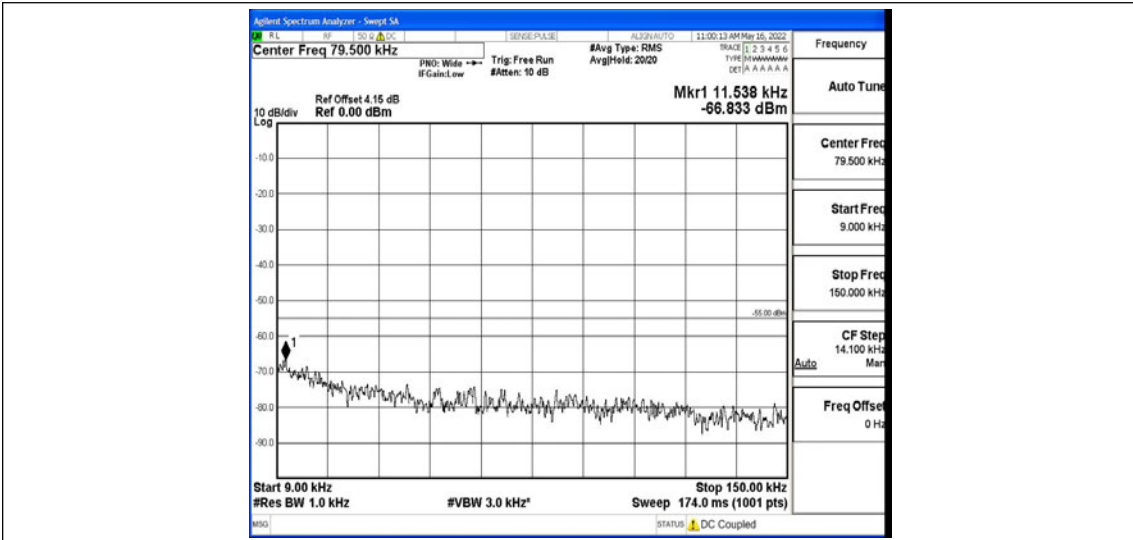

Band7-10MHz-QPSK-21100-1RB#0-Range5:10000~20000MHz

Band7-10MHz-QPSK-21100-1RB#0-Range6:20000~26500MHz

Band7-10MHz-QPSK-21400-1RB#0-Range1:0.009~0.15MHz

Band7-10MHz-QPSK-21400-1RB#0-Range2:0.15~30MHz

Band7-10MHz-QPSK-21400-1RB#0-Range3:30~1000MHz