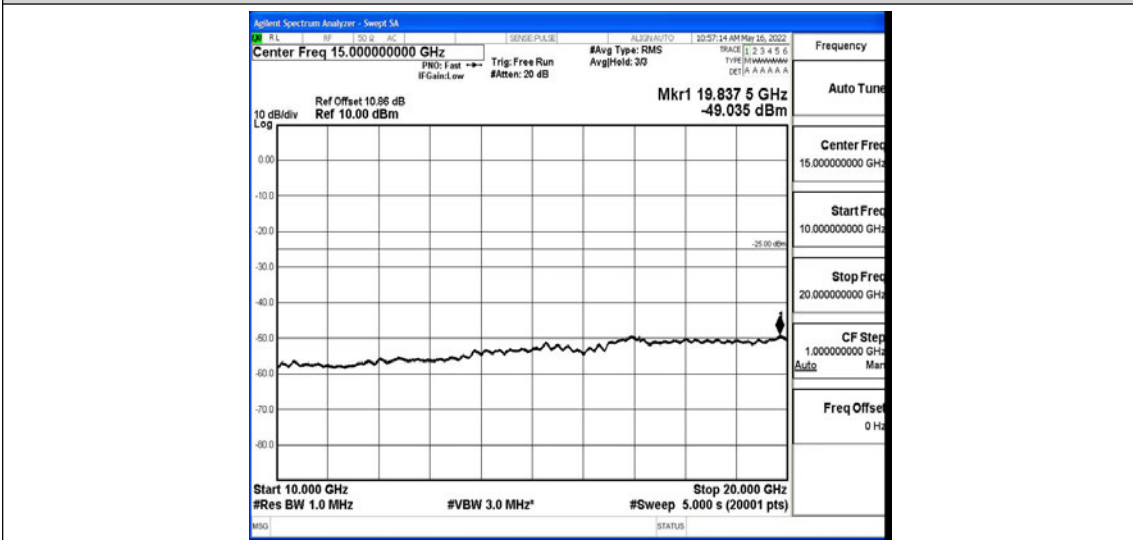

Band7-10MHz-QPSK-21100-1RB#0-Range5:10000~20000MHz

Band7-10MHz-QPSK-21100-1RB#0-Range6:20000~26500MHz

Band7-10MHz-QPSK-21400-1RB#0-Range1:0.009~0.15MHz

Band7-10MHz-QPSK-21400-1RB#0-Range2:0.15~30MHz

Band7-10MHz-QPSK-21400-1RB#0-Range3:30~1000MHz