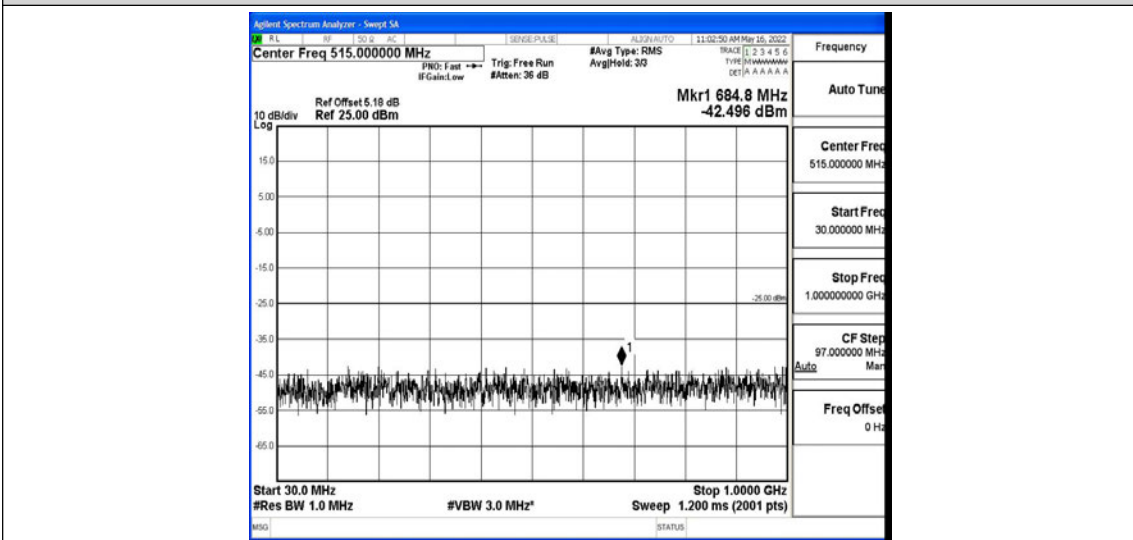

Band7-10MHz-16QAM-21400-1RB#0-Range1:0.009~0.15MHz

Band7-10MHz-16QAM-21400-1RB#0-Range2:0.15~30MHz

Band7-10MHz-16QAM-21400-1RB#0-Range3:30~1000MHz

Band7-10MHz-16QAM-21400-1RB#0-Range4:1000~10000MHz

Band7-10MHz-16QAM-21400-1RB#0-Range5:10000~20000MHz