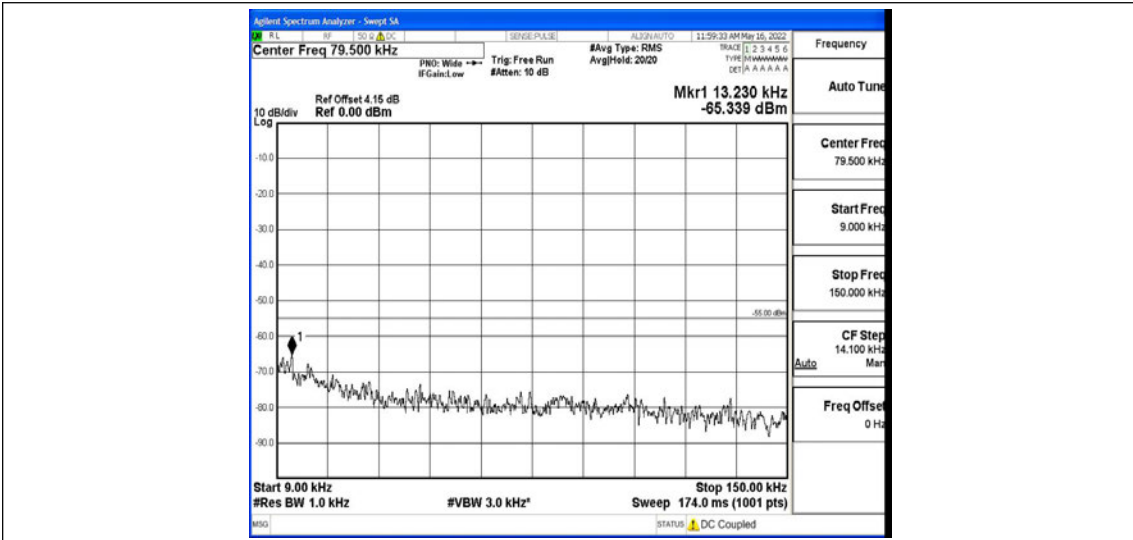

Band7-20MHz-QPSK-21100-1RB#0-Range3:30~1000MHz

Band7-20MHz-QPSK-21100-1RB#0-Range4:1000~10000MHz

Band7-20MHz-QPSK-21100-1RB#0-Range5:10000~20000MHz

Band7-20MHz-QPSK-21100-1RB#0-Range6:20000~26500MHz

Band7-20MHz-QPSK-21350-1RB#0-Range1:0.009~0.15MHz