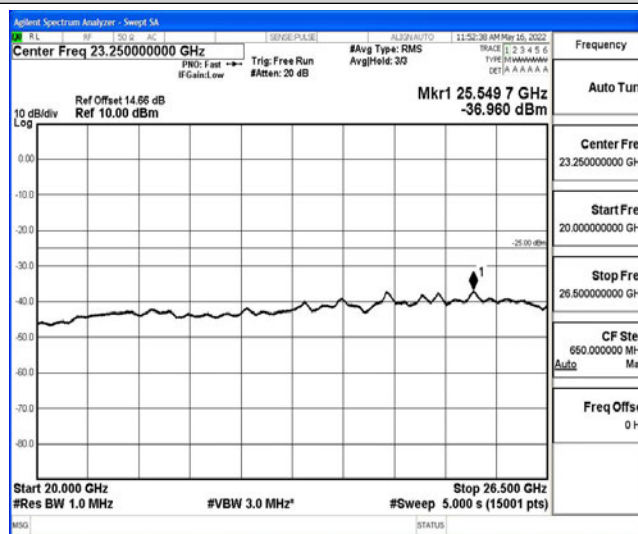

Band7-20MHz-QPSK-20850-1RB#0-Range4:1000~10000MHz

Band7-20MHz-QPSK-20850-1RB#0-Range5:10000~20000MHz

Band7-20MHz-QPSK-20850-1RB#0-Range6:20000~26500MHz

Band7-20MHz-QPSK-21100-1RB#0-Range1:0.009~0.15MHz

Band7-20MHz-QPSK-21100-1RB#0-Range2:0.15~30MHz