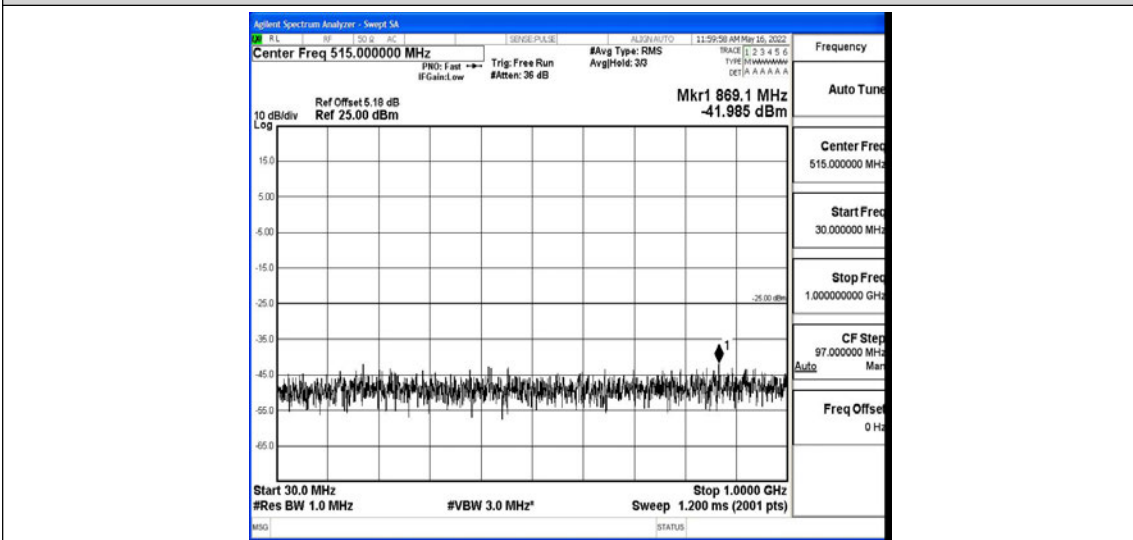

Band7-20MHz-QPSK-21350-1RB#0-Range3:30~1000MHz

Band7-20MHz-QPSK-21350-1RB#0-Range4:1000~10000MHz