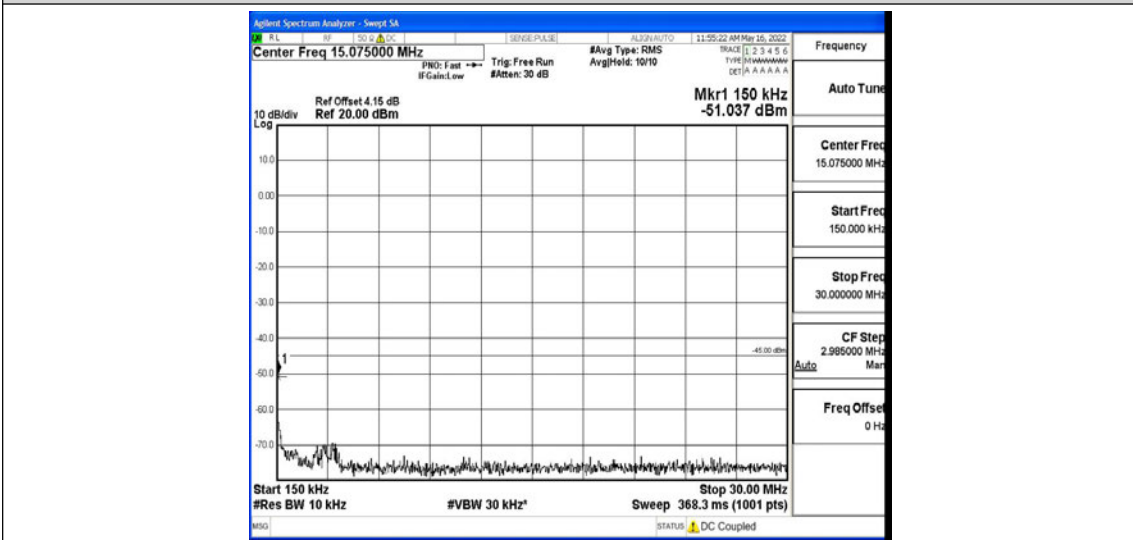

Band7-20MHz-QPSK-20850-1RB#0-Range4:1000~10000MHz

Band7-20MHz-QPSK-20850-1RB#0-Range5:10000~20000MHz

Band7-20MHz-QPSK-20850-1RB#0-Range6:20000~26500MHz

Band7-20MHz-QPSK-21100-1RB#0-Range1:0.009~0.15MHz

Band7-20MHz-QPSK-21100-1RB#0-Range2:0.15~30MHz