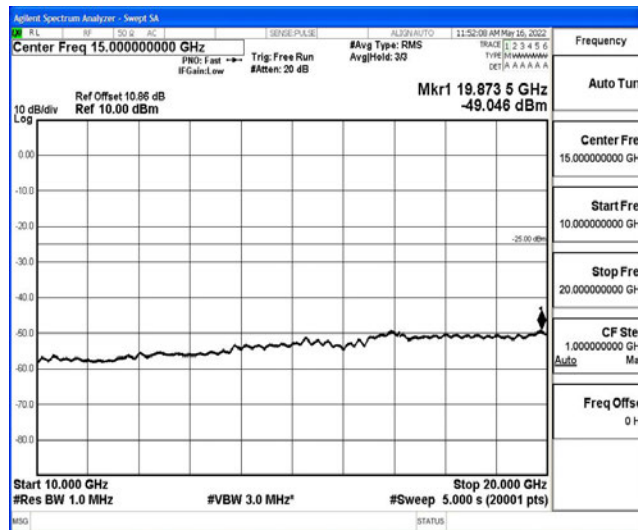

Band7-20MHz-QPSK-20850-1RB#0-Range5:10000~20000MHz

Band7-20MHz-QPSK-20850-1RB#0-Range6:20000~26500MHz