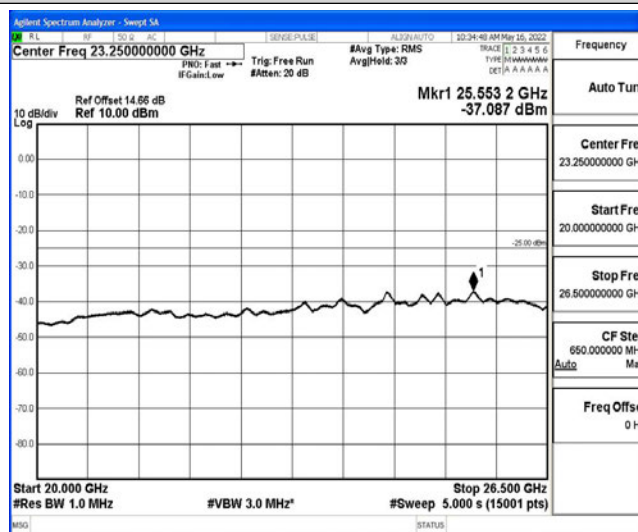

Band7-5MHz-16QAM-21100-1RB#0-Range2:0.15~30MHz

Band7-5MHz-16QAM-21100-1RB#0-Range3:30~1000MHz

Band7-5MHz-16QAM-21100-1RB#0-Range4:1000~10000MHz

Band7-5MHz-16QAM-21100-1RB#0-Range5:10000~20000MHz

Band7-5MHz-16QAM-21100-1RB#0-Range6:20000~26500MHz