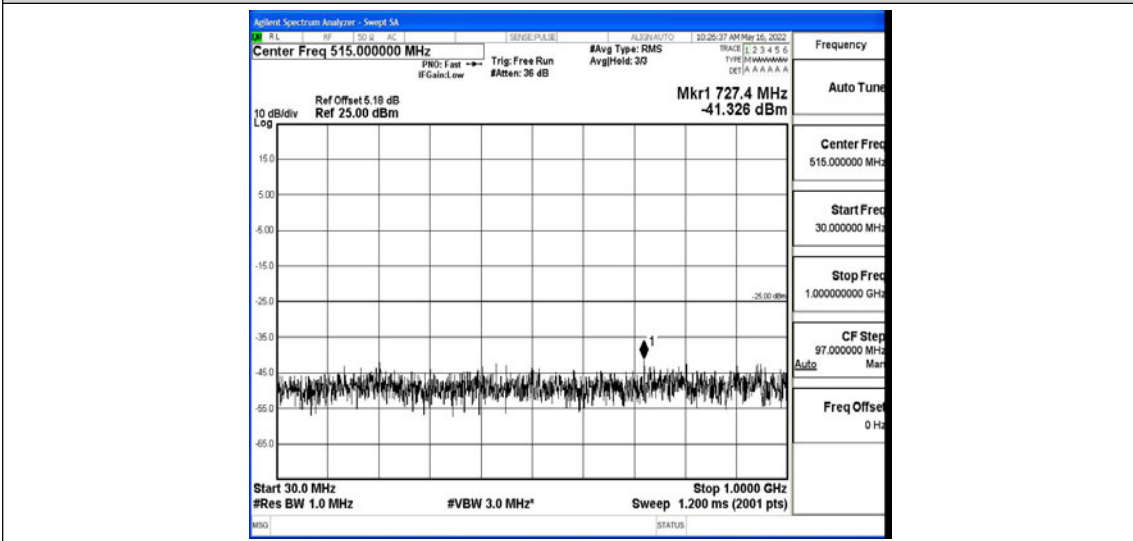

Test Graphs

Band7-5MHz-QPSK-20775-1RB#0-Range1:0.009~0.15MHz

Band7-5MHz-QPSK-20775-1RB#0-Range2:0.15~30MHz

Band7-5MHz-QPSK-20775-1RB#0-Range3:30~1000MHz

Band7-5MHz-QPSK-20775-1RB#0-Range4:1000~10000MHz

Band7-5MHz-QPSK-20775-1RB#0-Range5:10000~20000MHz