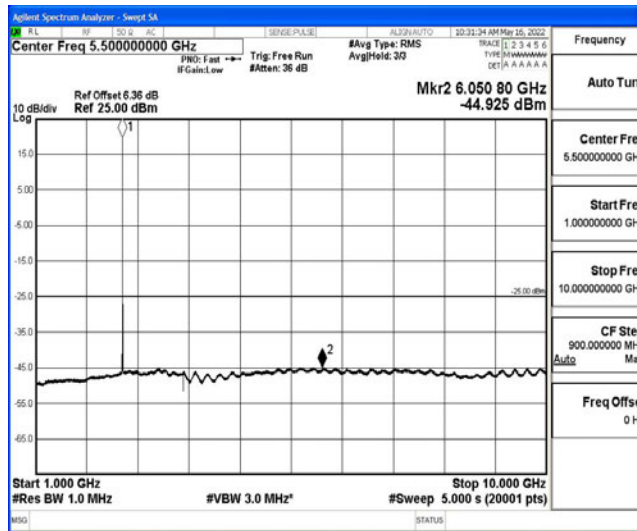

Band7-5MHz-QPSK-20775-1RB#0-Range6:20000~26500MHz

Band7-5MHz-QPSK-21100-1RB#0-Range1:0.009~0.15MHz

Band7-5MHz-QPSK-21100-1RB#0-Range2:0.15~30MHz

Band7-5MHz-QPSK-21100-1RB#0-Range3:30~1000MHz

Band7-5MHz-QPSK-21100-1RB#0-Range4:1000~10000MHz