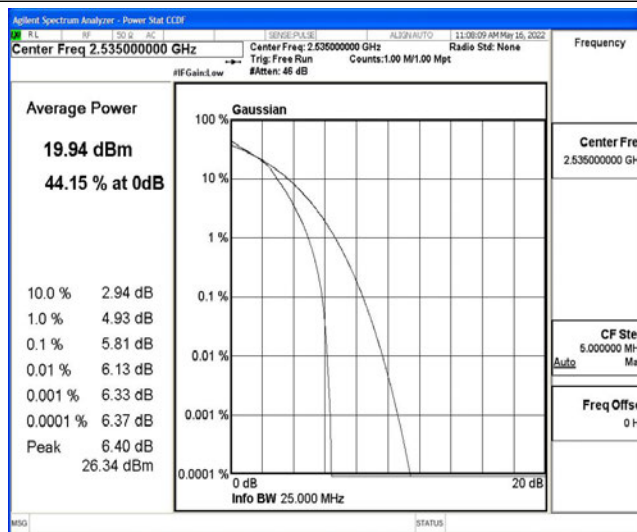

Band7-10MHz-16QAM-21100-50RB#0