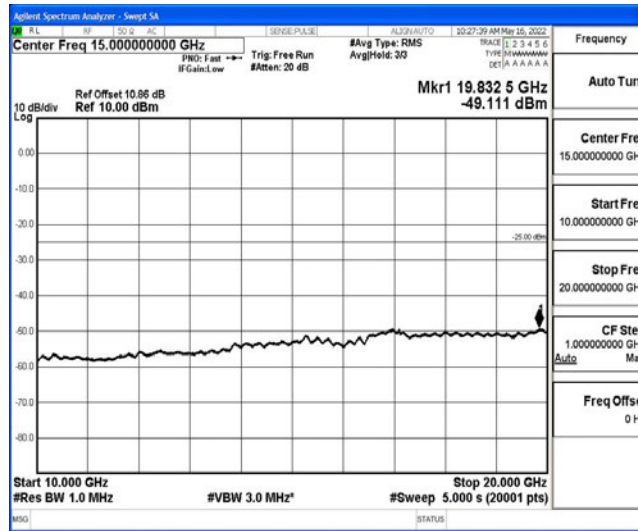

Test Graphs

Band7-5MHz-QPSK-20775-1RB#0-Range1:0.009~0.15MHz

Band7-5MHz-QPSK-20775-1RB#0-Range2:0.15~30MHz

Band7-5MHz-QPSK-20775-1RB#0-Range3:30~1000MHz

Band7-5MHz-QPSK-20775-1RB#0-Range4:1000~10000MHz

Band7-5MHz-QPSK-20775-1RB#0-Range5:10000~20000MHz