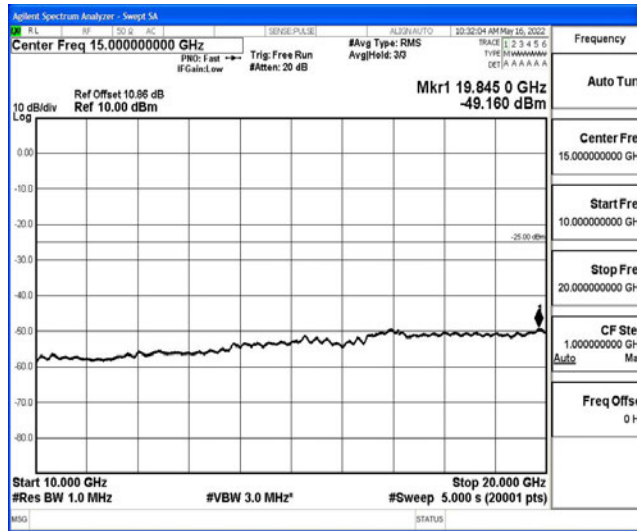

Band7-5MHz-QPSK-21100-1RB#0-Range6:20000~26500MHz