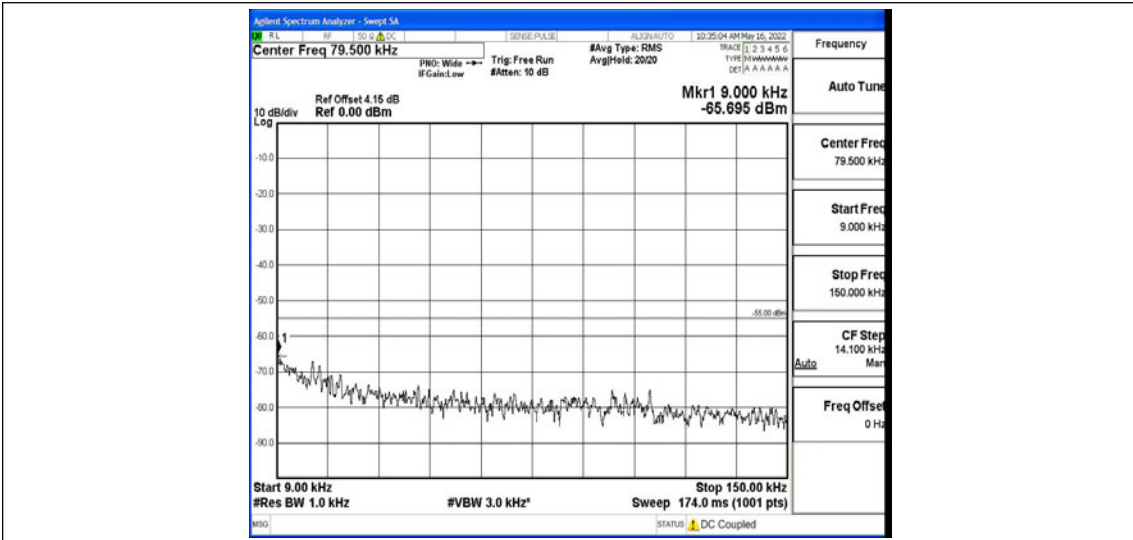

Band7-5MHz-QPSK-21100-1RB#0-Range5:10000~20000MHz

Band7-5MHz-QPSK-21100-1RB#0-Range6:20000~26500MHz

Band7-5MHz-QPSK-21425-1RB#0-Range1:0.009~0.15MHz

Band7-5MHz-QPSK-21425-1RB#0-Range2:0.15~30MHz

Band7-5MHz-QPSK-21425-1RB#0-Range3:30~1000MHz