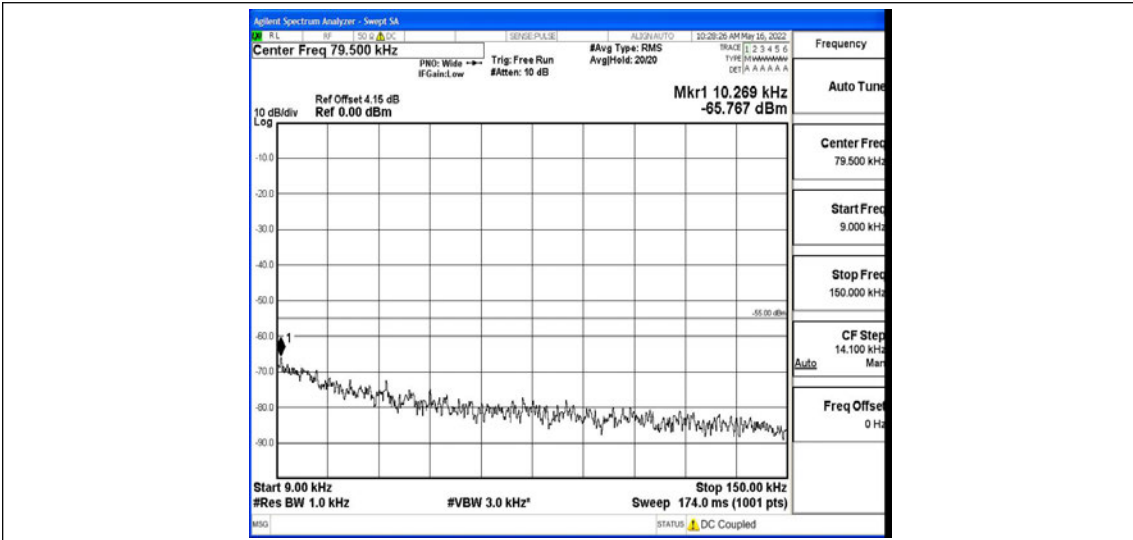

Band7-5MHz-QPSK-21425-1RB#0-Range4:1000~10000MHz

Band7-5MHz-QPSK-21425-1RB#0-Range5:10000~20000MHz

Band7-5MHz-QPSK-21425-1RB#0-Range6:20000~26500MHz

Band7-5MHz-16QAM-20775-1RB#0-Range1:0.009~0.15MHz

Band7-5MHz-16QAM-20775-1RB#0-Range2:0.15~30MHz