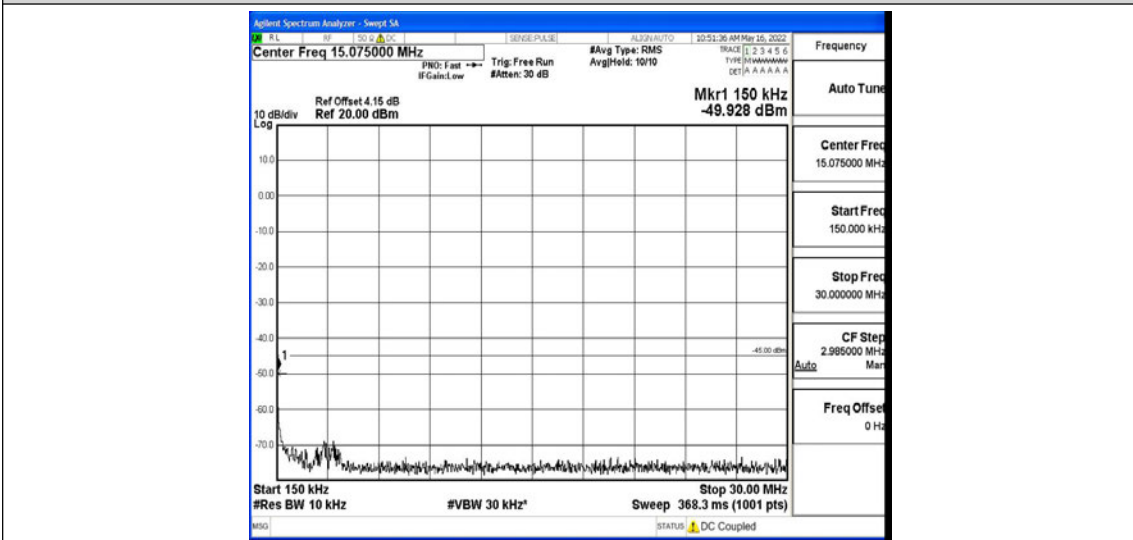

Band7-5MHz-16QAM-21425-1RB#0-Range6:20000~26500MHz

Band7-10MHz-QPSK-20800-1RB#0-Range1:0.009~0.15MHz

Band7-10MHz-QPSK-20800-1RB#0-Range2:0.15~30MHz

Band7-10MHz-QPSK-20800-1RB#0-Range3:30~1000MHz

Band7-10MHz-QPSK-20800-1RB#0-Range4:1000~10000MHz