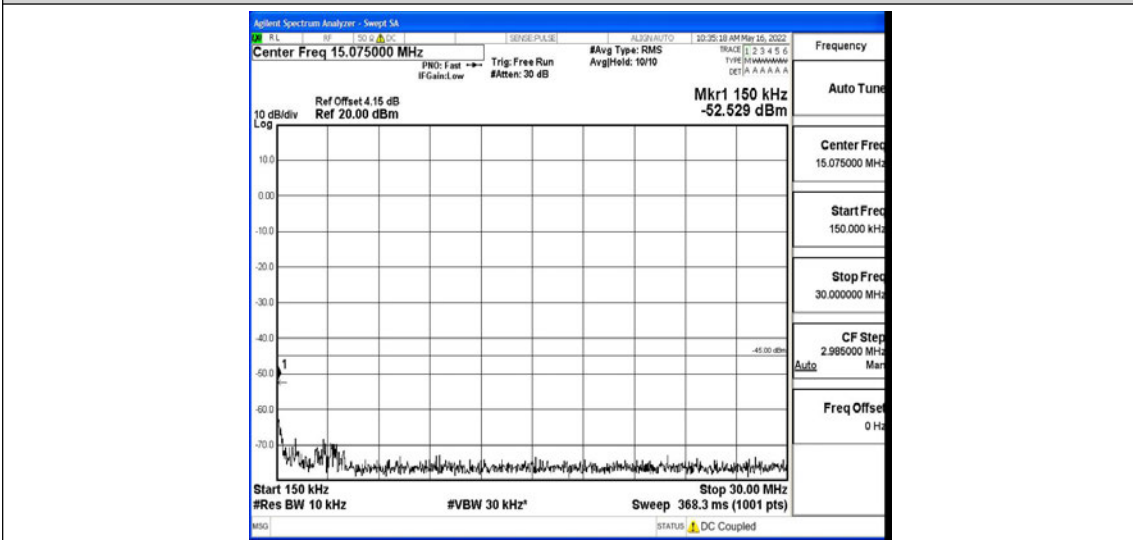

Band7-5MHz-QPSK-21100-1RB#0-Range5:10000~20000MHz

Band7-5MHz-QPSK-21100-1RB#0-Range6:20000~26500MHz

Band7-5MHz-QPSK-21425-1RB#0-Range1:0.009~0.15MHz

Band7-5MHz-QPSK-21425-1RB#0-Range2:0.15~30MHz

Band7-5MHz-QPSK-21425-1RB#0-Range3:30~1000MHz