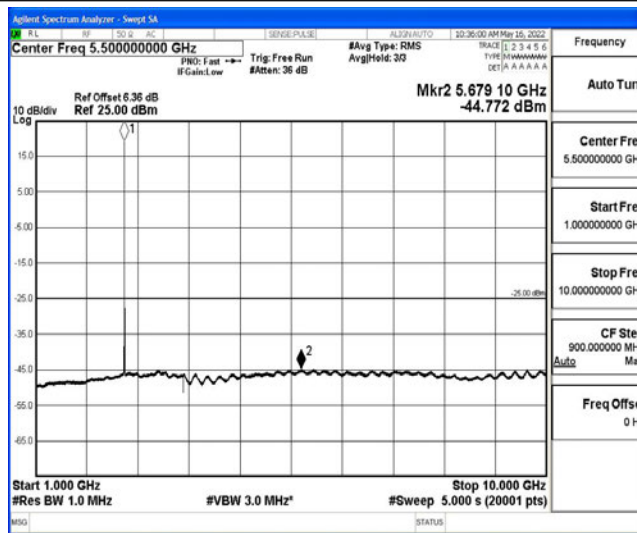

Band7-5MHz-QPSK-21425-1RB#0-Range5:10000~20000MHz