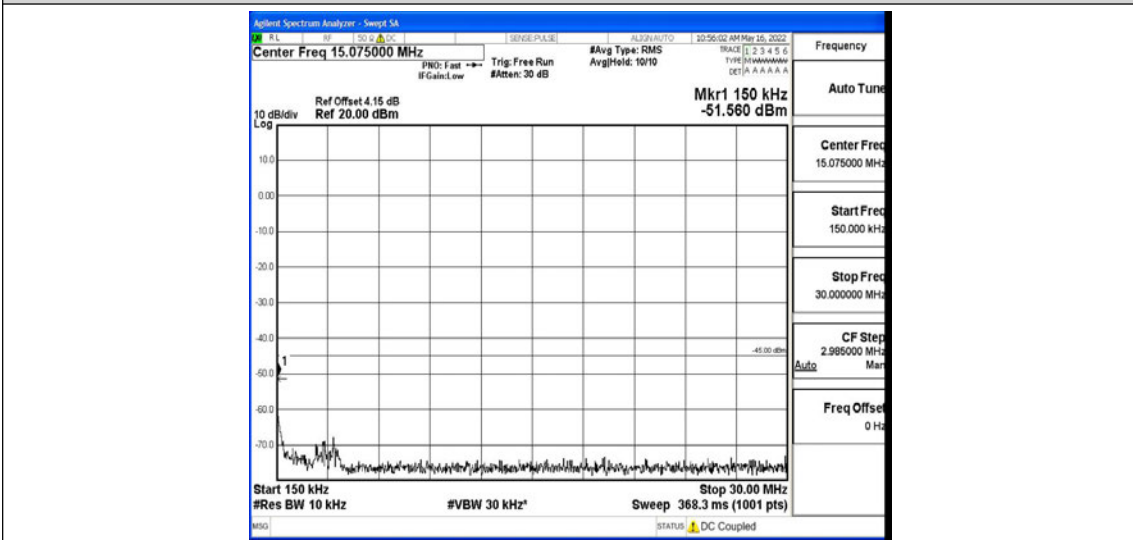

Band7-10MHz-QPSK-20800-1RB#0-Range5:10000~20000MHz

Band7-10MHz-QPSK-20800-1RB#0-Range6:20000~26500MHz

Band7-10MHz-QPSK-21100-1RB#0-Range1:0.009~0.15MHz

Band7-10MHz-QPSK-21100-1RB#0-Range2:0.15~30MHz

Band7-10MHz-QPSK-21100-1RB#0-Range3:30~1000MHz