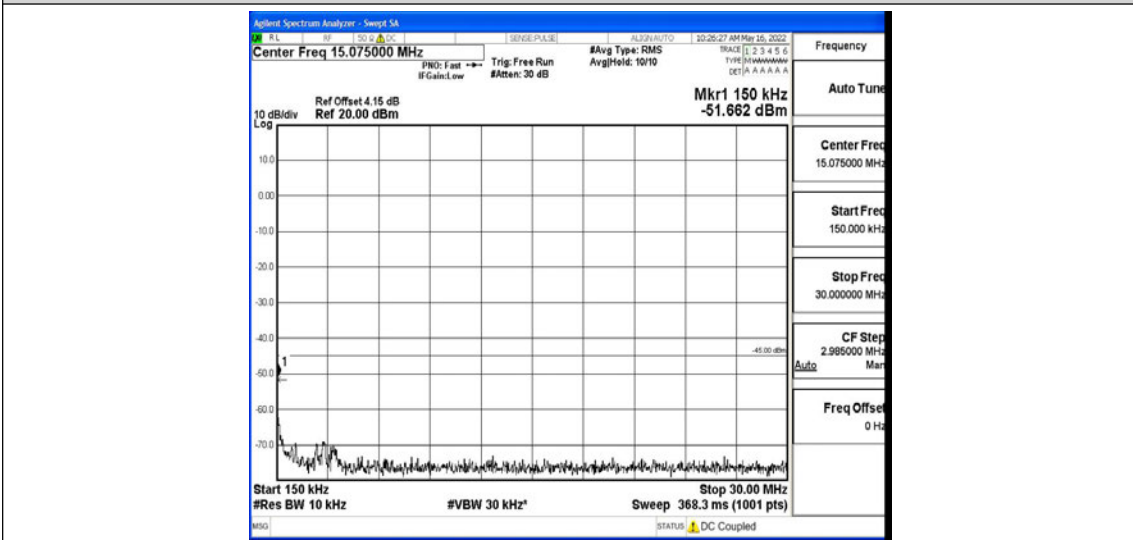

Test Graphs

Band7-5MHz-QPSK-20775-1RB#0-Range1:0.009~0.15MHz

Band7-5MHz-QPSK-20775-1RB#0-Range2:0.15~30MHz

Band7-5MHz-QPSK-20775-1RB#0-Range3:30~1000MHz

Band7-5MHz-QPSK-20775-1RB#0-Range4:1000~10000MHz

Band7-5MHz-QPSK-20775-1RB#0-Range5:10000~20000MHz