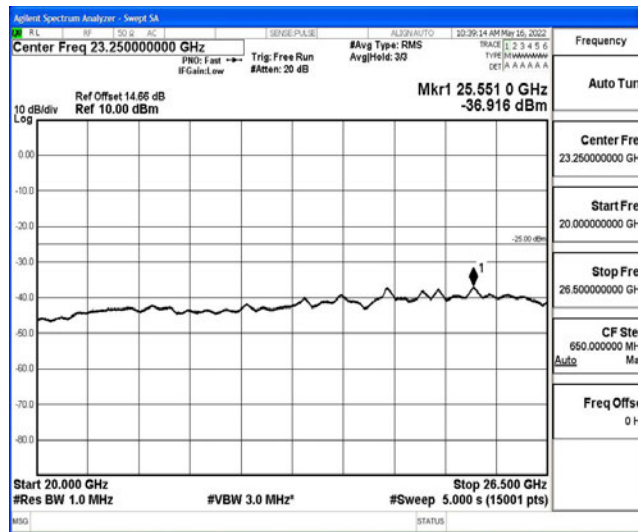

Band7-10MHz-QPSK-20800-1RB#0-Range1:0.009~0.15MHz