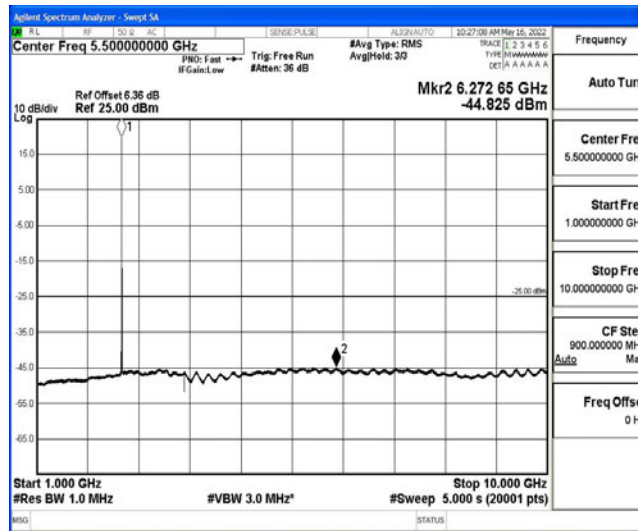

Test Graphs

Band7-5MHz-QPSK-20775-1RB#0-Range1:0.009~0.15MHz

Band7-5MHz-QPSK-20775-1RB#0-Range2:0.15~30MHz

Band7-5MHz-QPSK-20775-1RB#0-Range3:30~1000MHz

Band7-5MHz-QPSK-20775-1RB#0-Range4:1000~10000MHz

Band7-5MHz-QPSK-20775-1RB#0-Range5:10000~20000MHz