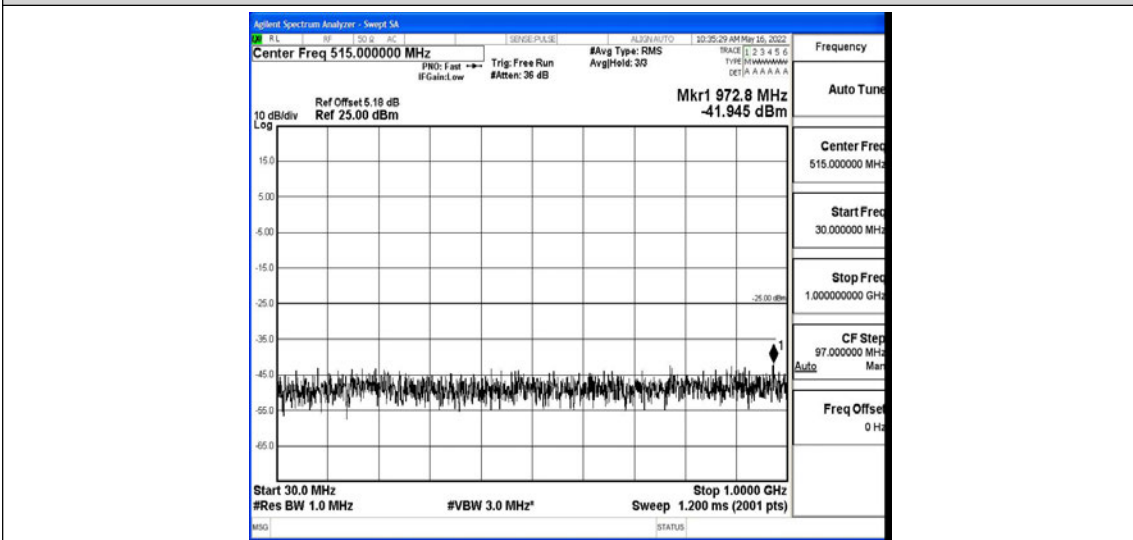

Band7-5MHz-QPSK-21100-1RB#0-Range5:10000~20000MHz

Band7-5MHz-QPSK-21100-1RB#0-Range6:20000~26500MHz

Band7-5MHz-QPSK-21425-1RB#0-Range1:0.009~0.15MHz

Band7-5MHz-QPSK-21425-1RB#0-Range2:0.15~30MHz

Band7-5MHz-QPSK-21425-1RB#0-Range3:30~1000MHz