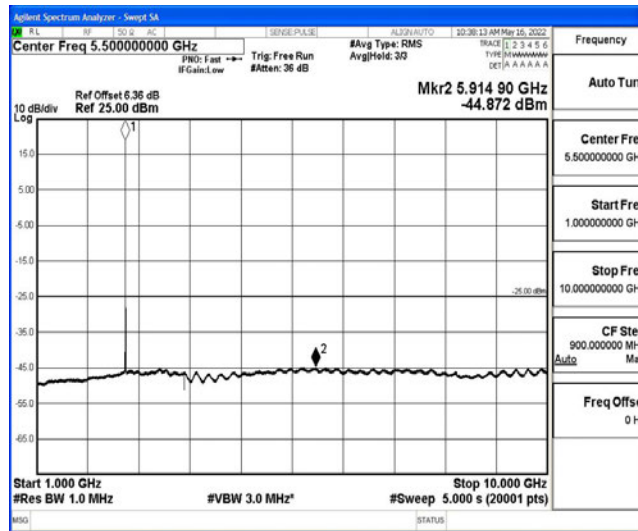

Band7-5MHz-16QAM-21425-1RB#0-Range1:0.009~0.15MHz

Band7-5MHz-16QAM-21425-1RB#0-Range2:0.15~30MHz

Band7-5MHz-16QAM-21425-1RB#0-Range3:30~1000MHz

Band7-5MHz-16QAM-21425-1RB#0-Range4:1000~10000MHz

Band7-5MHz-16QAM-21425-1RB#0-Range5:10000~20000MHz