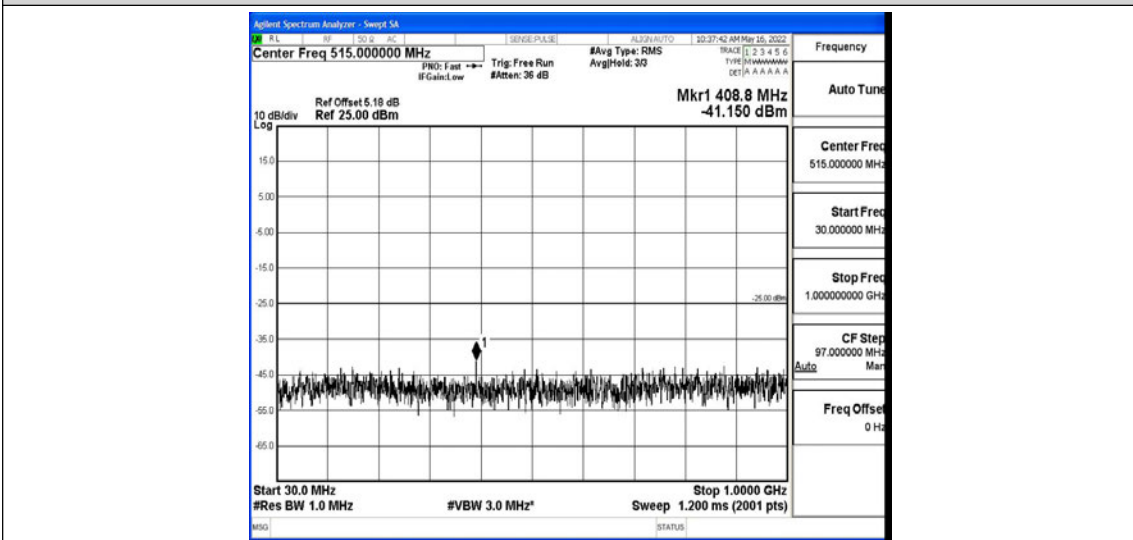

Band7-5MHz-16QAM-21425-1RB#0-Range1:0.009~0.15MHz

Band7-5MHz-16QAM-21425-1RB#0-Range2:0.15~30MHz

Band7-5MHz-16QAM-21425-1RB#0-Range3:30~1000MHz

Band7-5MHz-16QAM-21425-1RB#0-Range4:1000~10000MHz

Band7-5MHz-16QAM-21425-1RB#0-Range5:10000~20000MHz