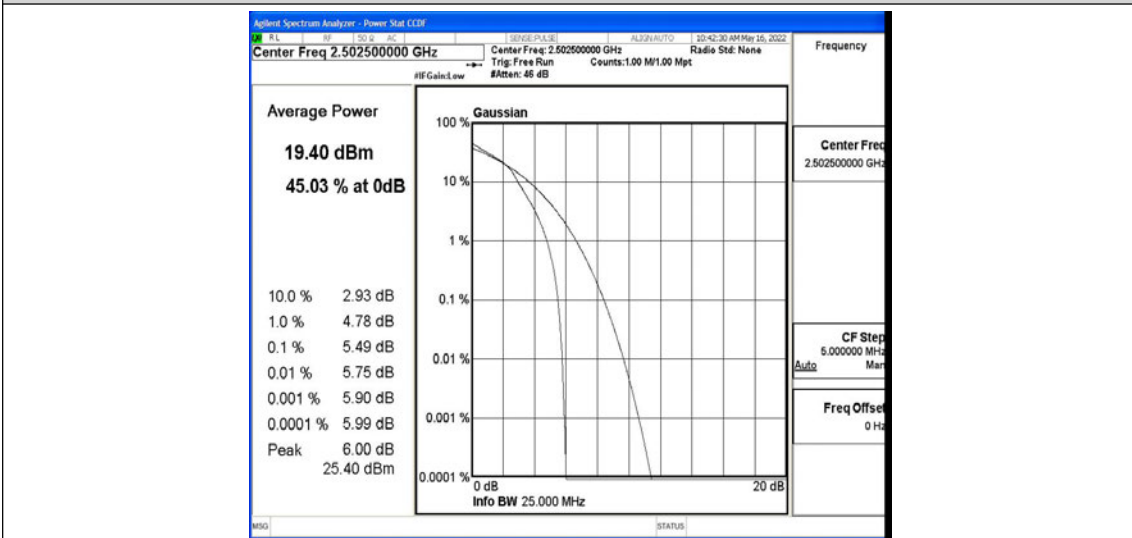

Band7-5MHz-16QAM-20775-25RB#0