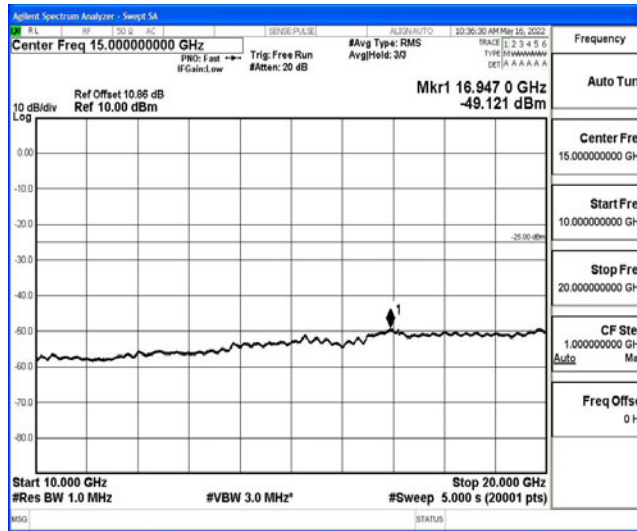

Band7-5MHz-QPSK-21425-1RB#0-Range6:20000~26500MHz