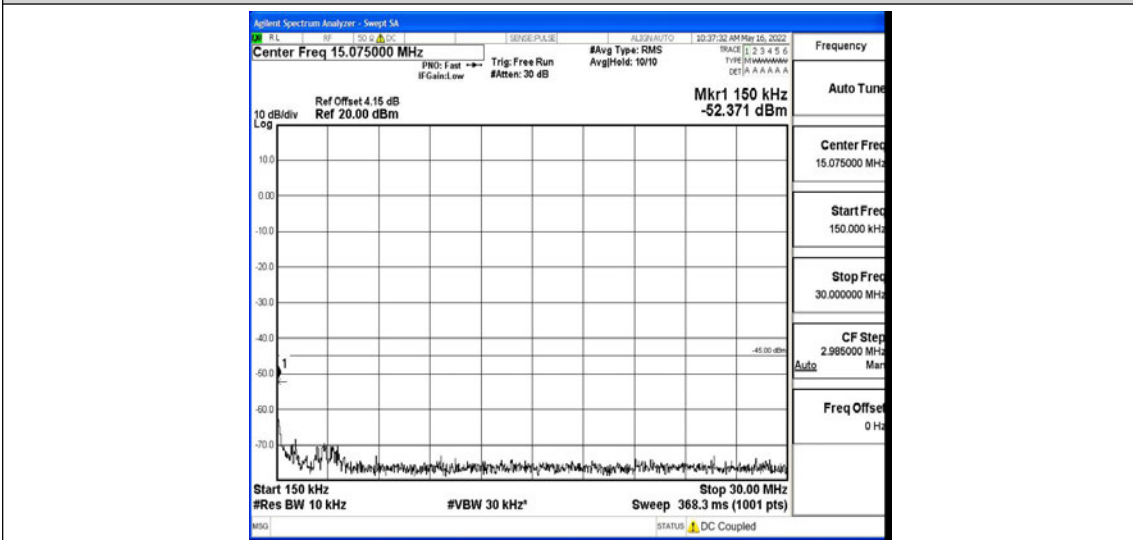

Band7-5MHz-16QAM-21425-1RB#0-Range3:30~1000MHz