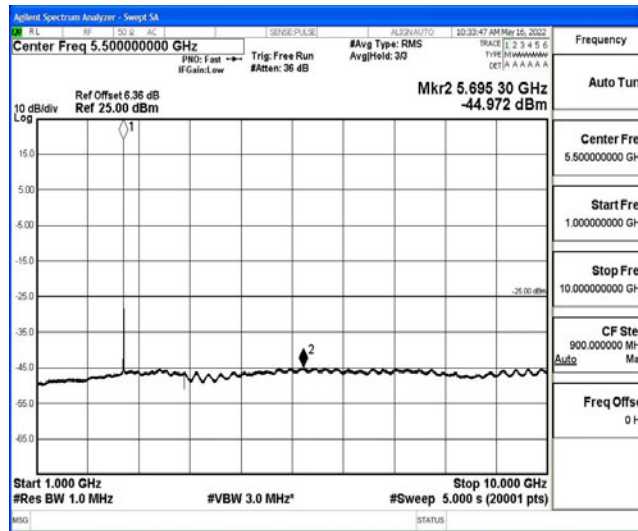

Band7-5MHz-16QAM-21100-1RB#0-Range2:0.15~30MHz

Band7-5MHz-16QAM-21100-1RB#0-Range3:30~1000MHz

Band7-5MHz-16QAM-21100-1RB#0-Range4:1000~10000MHz

Band7-5MHz-16QAM-21100-1RB#0-Range5:10000~20000MHz

Band7-5MHz-16QAM-21100-1RB#0-Range6:20000~26500MHz