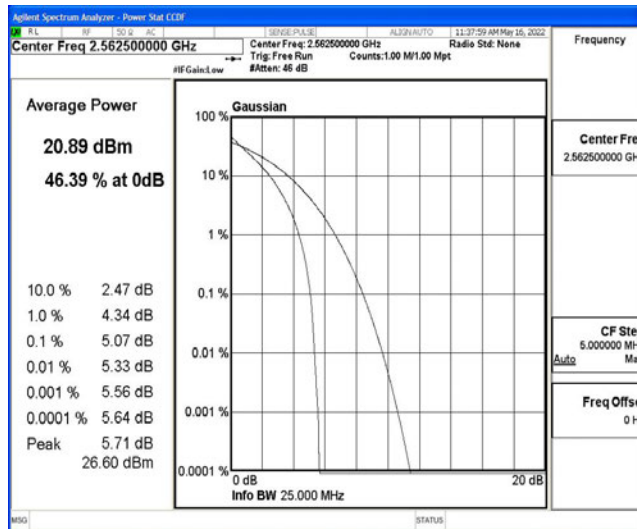

Band7-15MHz-QPSK-21375-75RB#0