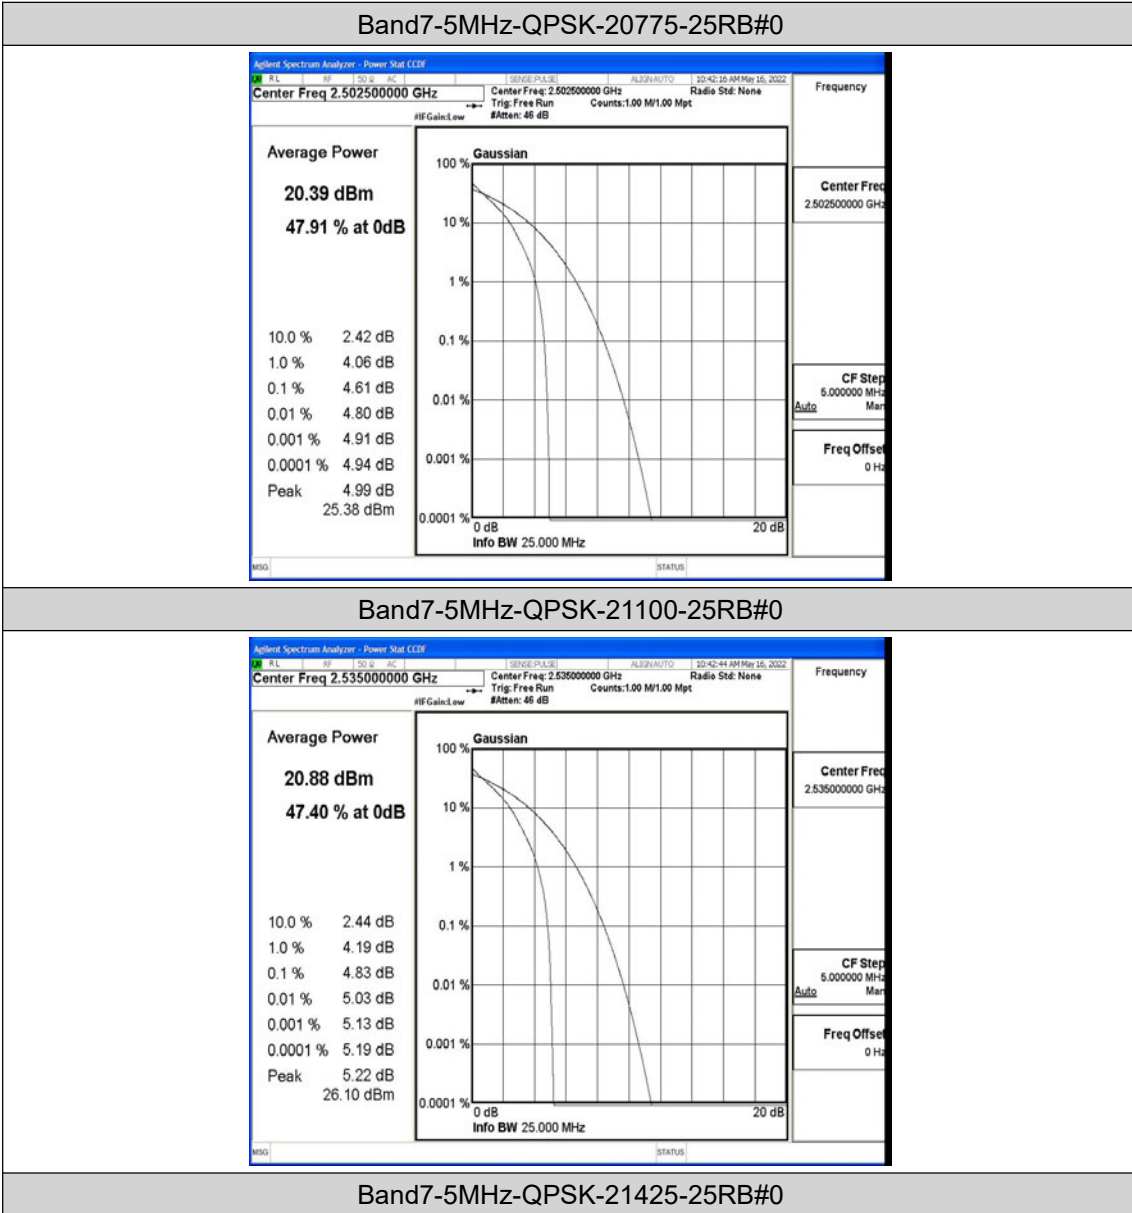

Test Graphs