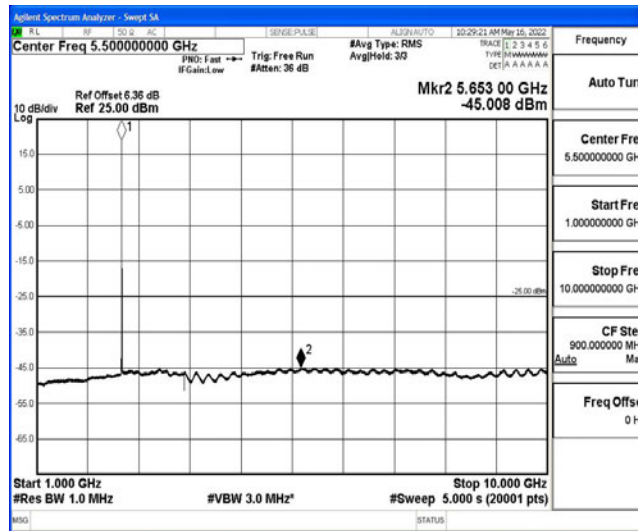

Band7-5MHz-16QAM-20775-1RB#0-Range5:10000~20000MHz