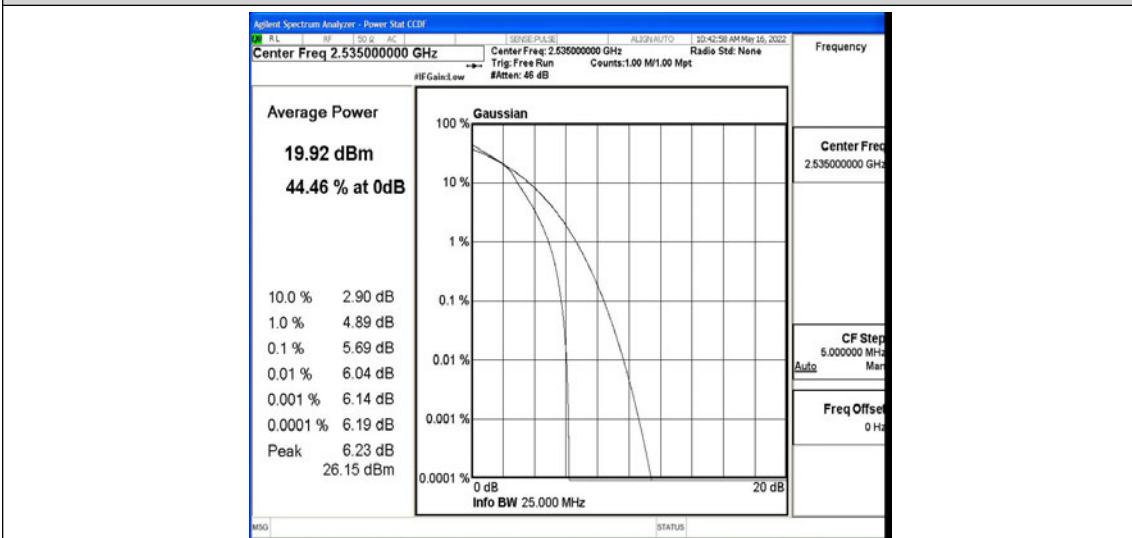

Test Graphs

Band7-5MHz-16QAM-20775-25RB#0

Band7-5MHz-16QAM-21100-25RB#0

Band7-5MHz-16QAM-21425-25RB#0

Band7-10MHz-QPSK-20800-50RB#0

Band7-10MHz-QPSK-21100-50RB#0

Band7-10MHz-QPSK-21400-50RB#0

Band7-10MHz-16QAM-20800-50RB#0