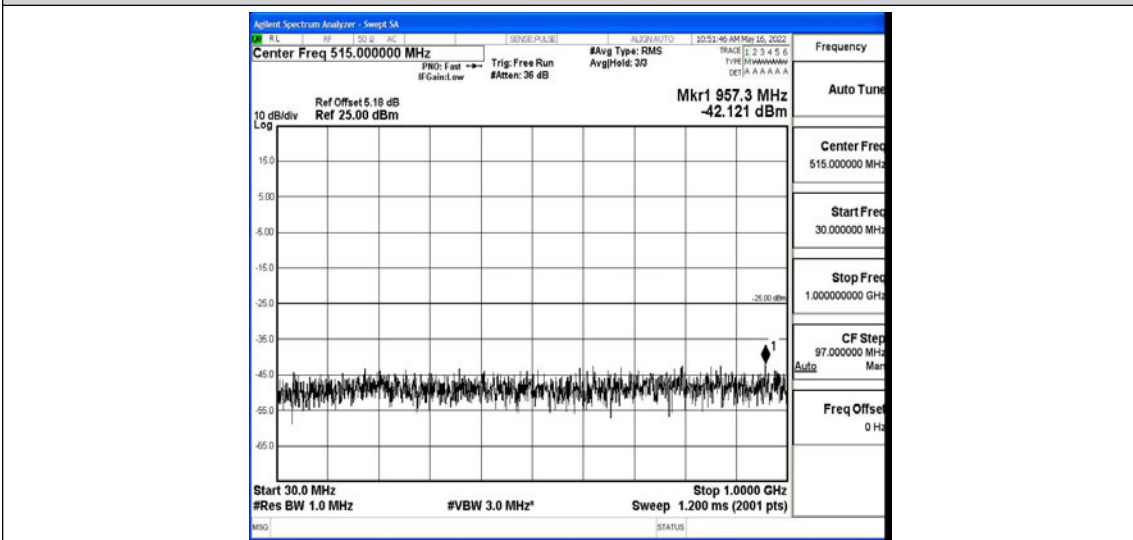

Band7-5MHz-16QAM-21425-1RB#0-Range6:20000~26500MHz

Band7-10MHz-QPSK-20800-1RB#0-Range1:0.009~0.15MHz

Band7-10MHz-QPSK-20800-1RB#0-Range2:0.15~30MHz

Band7-10MHz-QPSK-20800-1RB#0-Range3:30~1000MHz

Band7-10MHz-QPSK-20800-1RB#0-Range4:1000~10000MHz