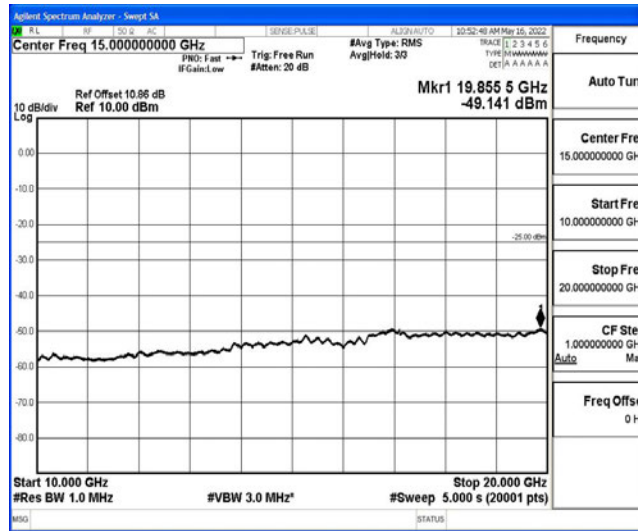

Band7-10MHz-QPSK-20800-1RB#0-Range6:20000~26500MHz