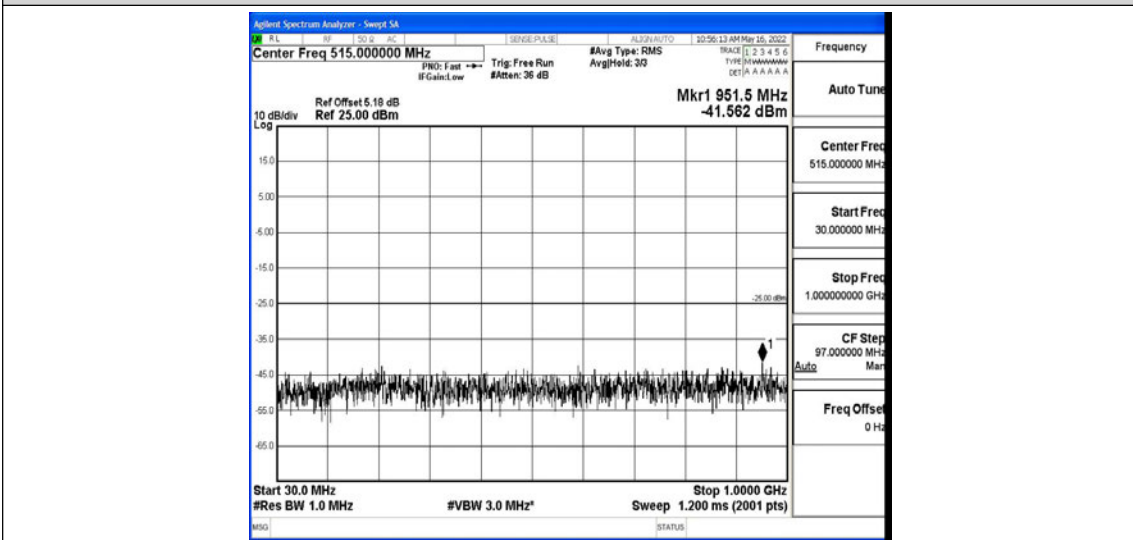

Band7-10MHz-QPSK-20800-1RB#0-Range5:10000~20000MHz

Band7-10MHz-QPSK-20800-1RB#0-Range6:20000~26500MHz

Band7-10MHz-QPSK-21100-1RB#0-Range1:0.009~0.15MHz

Band7-10MHz-QPSK-21100-1RB#0-Range2:0.15~30MHz

Band7-10MHz-QPSK-21100-1RB#0-Range3:30~1000MHz