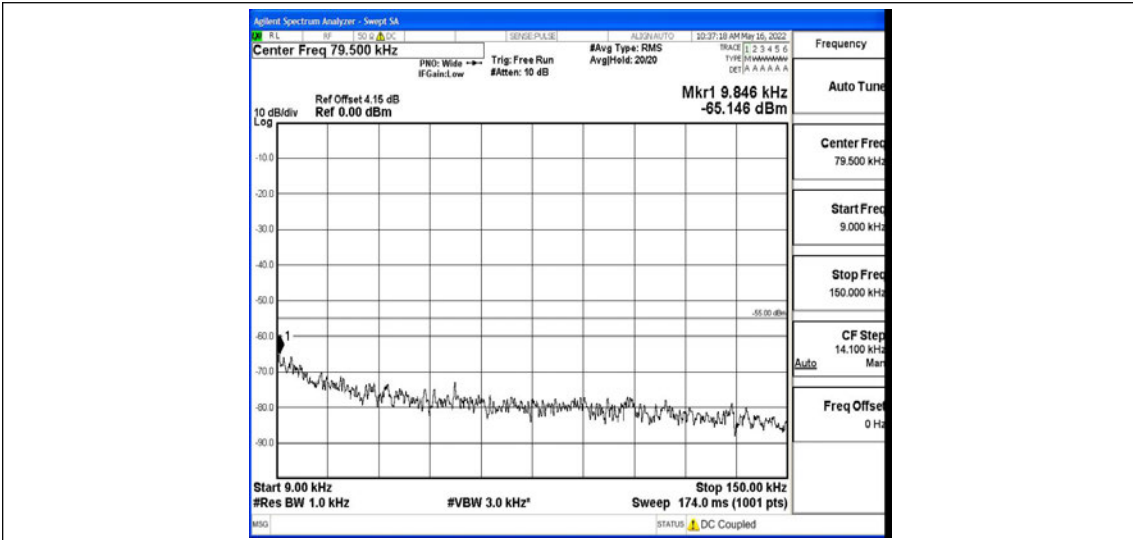

Band7-5MHz-16QAM-21425-1RB#0-Range2:0.15~30MHz