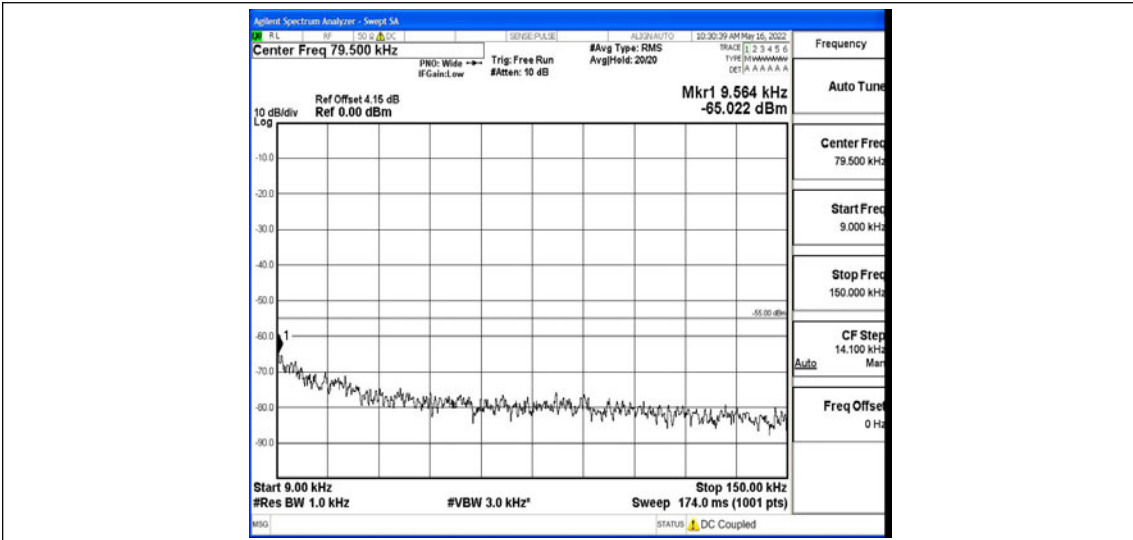

Band7-5MHz-QPSK-21100-1RB#0-Range2:0.15~30MHz