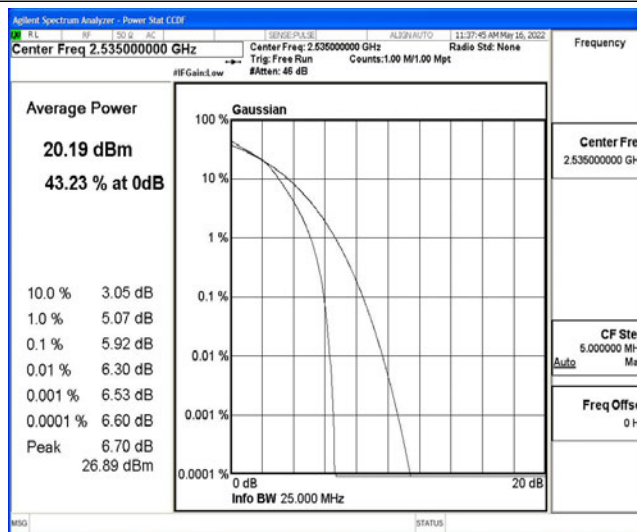

Band7-15MHz-16QAM-21100-75RB#0