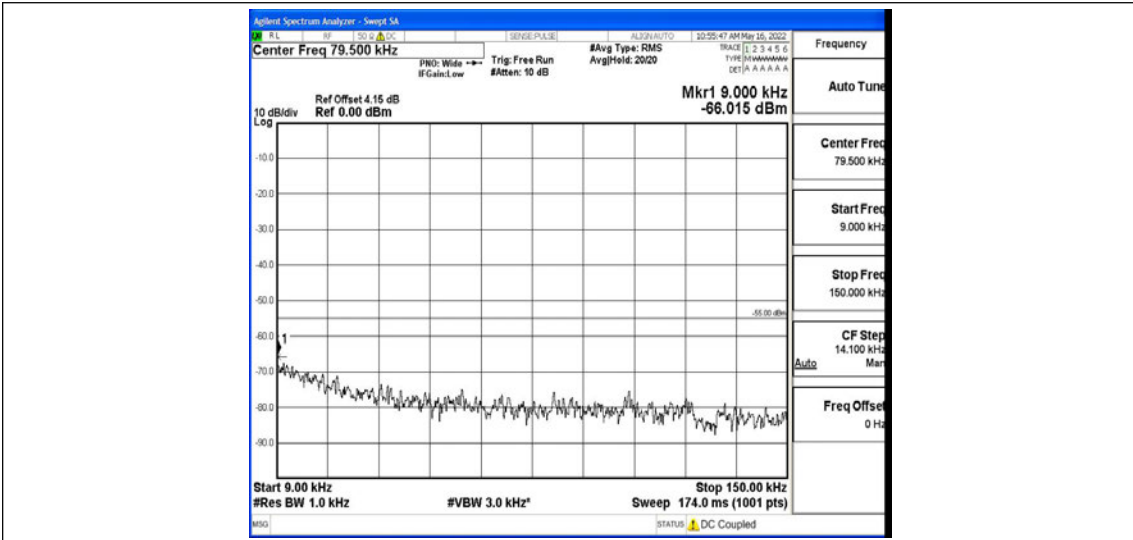

Band7-10MHz-QPSK-20800-1RB#0-Range5:10000~20000MHz

Band7-10MHz-QPSK-20800-1RB#0-Range6:20000~26500MHz

Band7-10MHz-QPSK-21100-1RB#0-Range1:0.009~0.15MHz

Band7-10MHz-QPSK-21100-1RB#0-Range2:0.15~30MHz

Band7-10MHz-QPSK-21100-1RB#0-Range3:30~1000MHz