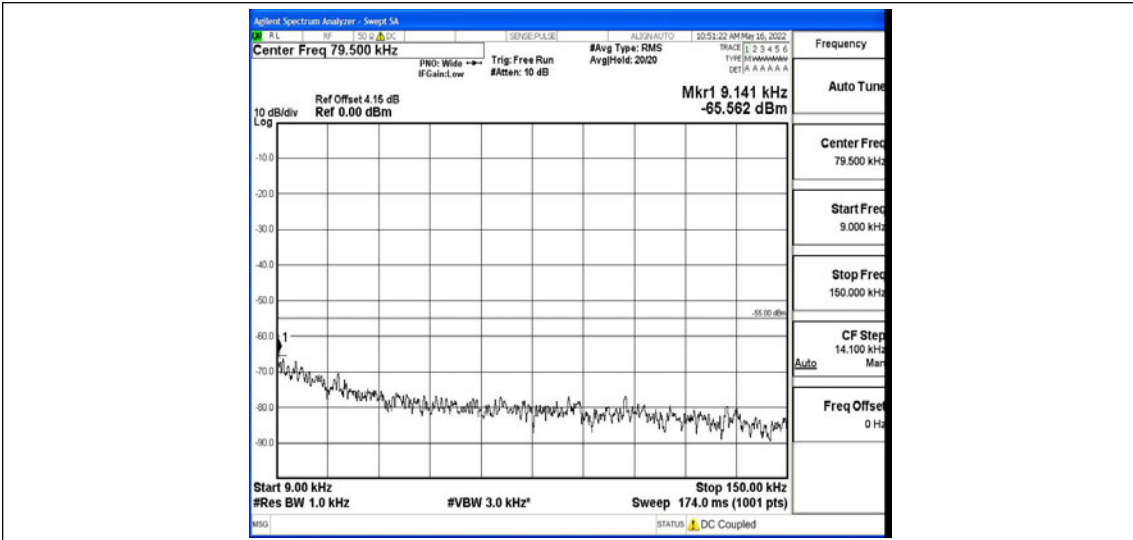

Band7-10MHz-QPSK-20800-1RB#0-Range2:0.15~30MHz