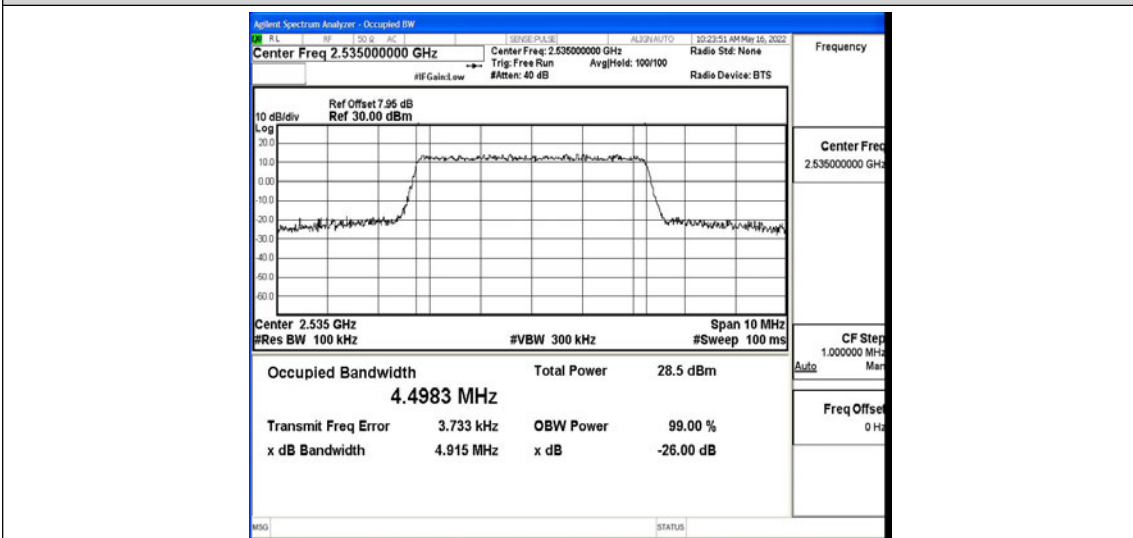

Test Graphs

Band7-5MHz-16QAM-20775-25RB#0

Band7-5MHz-16QAM-21100-25RB#0

Band7-5MHz-16QAM-21425-25RB#0

Band7-10MHz-QPSK-20800-50RB#0

Band7-10MHz-QPSK-21100-50RB#0

Band7-10MHz-QPSK-21400-50RB#0

Band7-10MHz-16QAM-20800-50RB#0