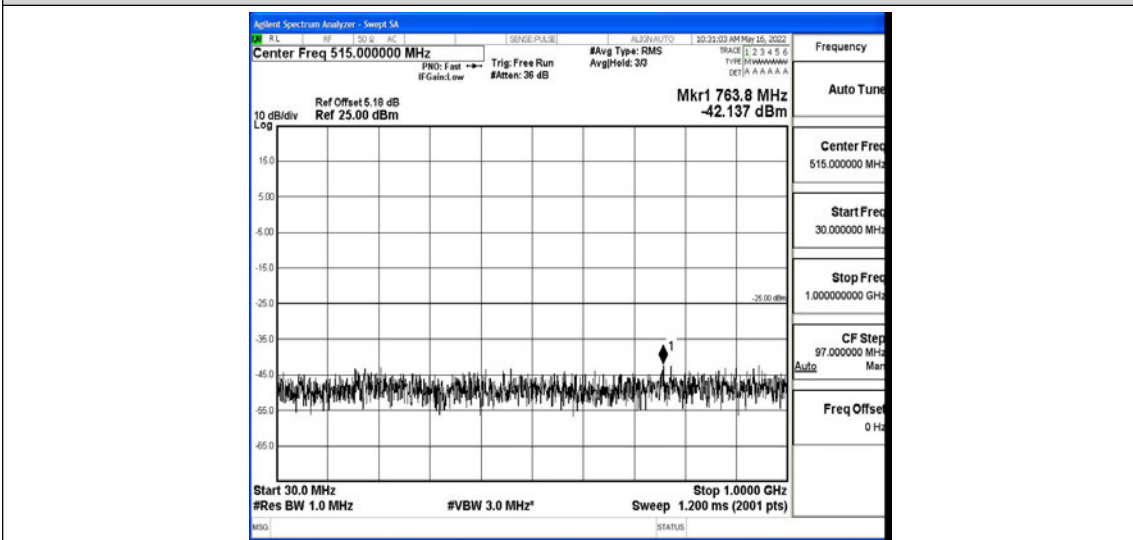

Band7-5MHz-QPSK-20775-1RB#0-Range6:20000~26500MHz

Band7-5MHz-QPSK-21100-1RB#0-Range1:0.009~0.15MHz

Band7-5MHz-QPSK-21100-1RB#0-Range2:0.15~30MHz

Band7-5MHz-QPSK-21100-1RB#0-Range3:30~1000MHz

Band7-5MHz-QPSK-21100-1RB#0-Range4:1000~10000MHz