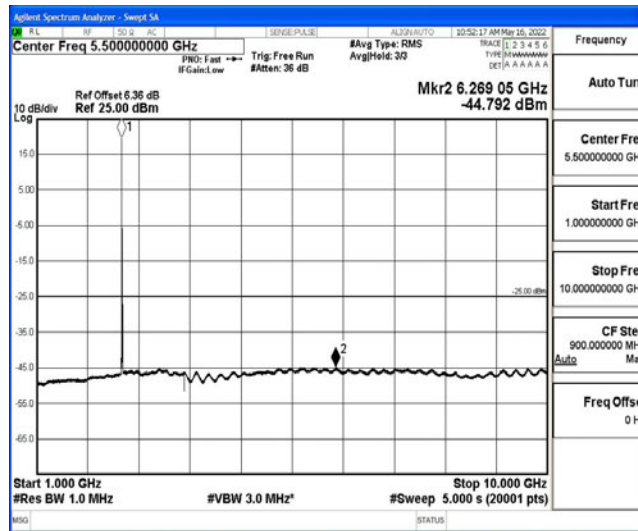

Band7-5MHz-16QAM-21425-1RB#0-Range6:20000~26500MHz

Band7-10MHz-QPSK-20800-1RB#0-Range1:0.009~0.15MHz

Band7-10MHz-QPSK-20800-1RB#0-Range2:0.15~30MHz

Band7-10MHz-QPSK-20800-1RB#0-Range3:30~1000MHz

Band7-10MHz-QPSK-20800-1RB#0-Range4:1000~10000MHz