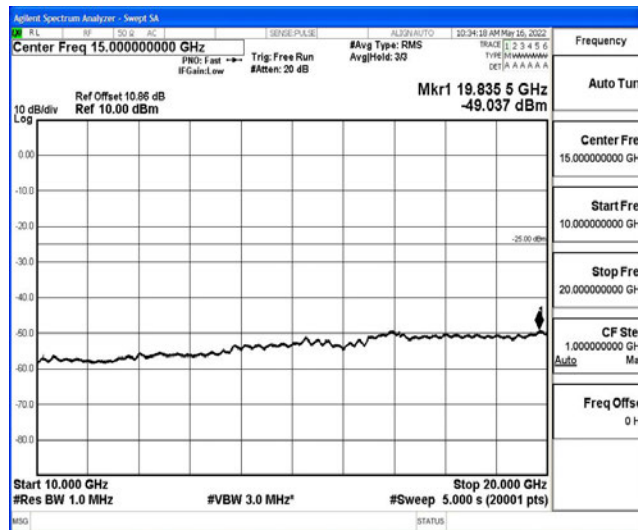

Band7-5MHz-16QAM-21100-1RB#0-Range2:0.15~30MHz

Band7-5MHz-16QAM-21100-1RB#0-Range3:30~1000MHz

Band7-5MHz-16QAM-21100-1RB#0-Range4:1000~10000MHz

Band7-5MHz-16QAM-21100-1RB#0-Range5:10000~20000MHz

Band7-5MHz-16QAM-21100-1RB#0-Range6:20000~26500MHz