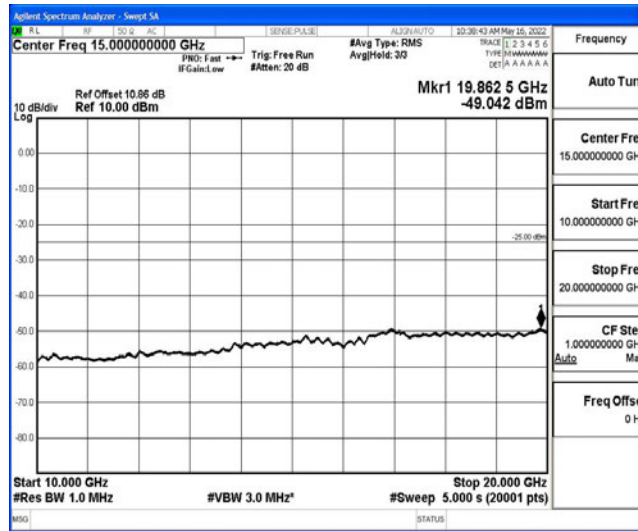

Band7-5MHz-16QAM-21425-1RB#0-Range1:0.009~0.15MHz

Band7-5MHz-16QAM-21425-1RB#0-Range2:0.15~30MHz

Band7-5MHz-16QAM-21425-1RB#0-Range3:30~1000MHz

Band7-5MHz-16QAM-21425-1RB#0-Range4:1000~10000MHz

Band7-5MHz-16QAM-21425-1RB#0-Range5:10000~20000MHz