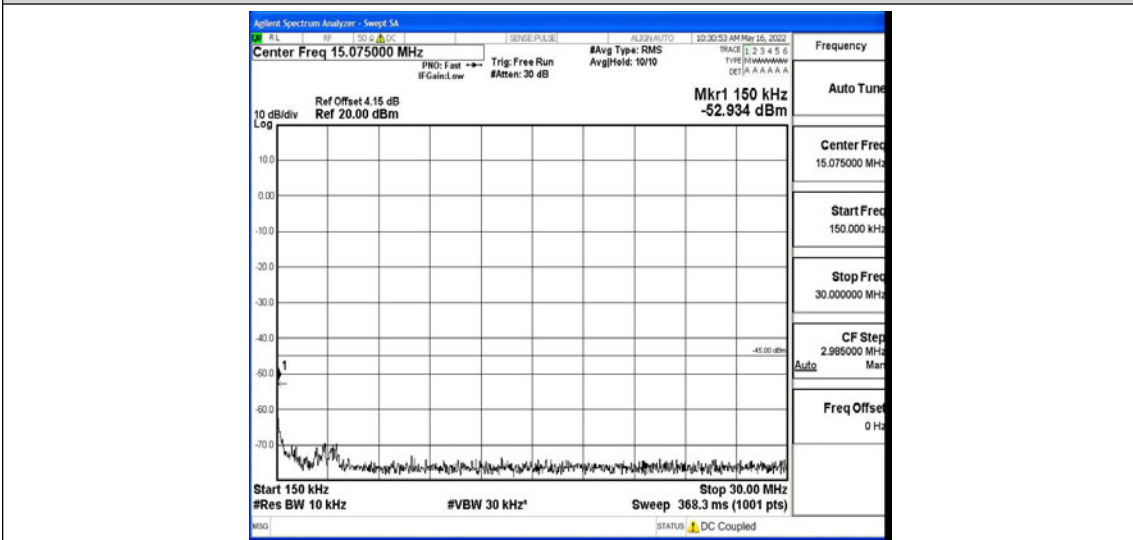

Band7-5MHz-QPSK-20775-1RB#0-Range6:20000~26500MHz

Band7-5MHz-QPSK-21100-1RB#0-Range1:0.009~0.15MHz

Band7-5MHz-QPSK-21100-1RB#0-Range2:0.15~30MHz

Band7-5MHz-QPSK-21100-1RB#0-Range3:30~1000MHz

Band7-5MHz-QPSK-21100-1RB#0-Range4:1000~10000MHz