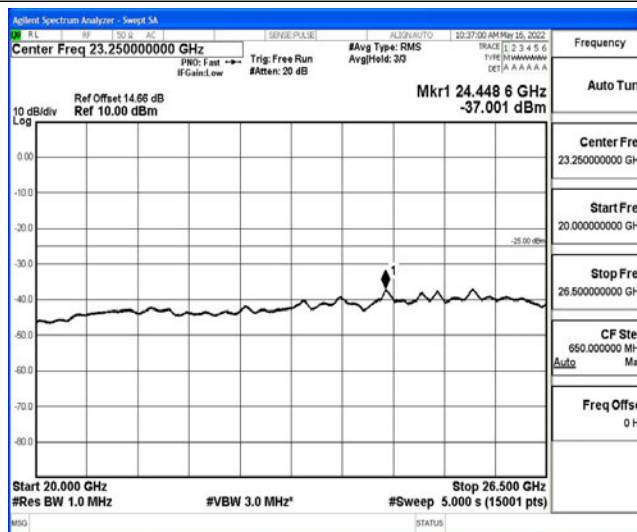

Band7-5MHz-QPSK-21425-1RB#0-Range4:1000~10000MHz

Band7-5MHz-QPSK-21425-1RB#0-Range5:10000~20000MHz

Band7-5MHz-QPSK-21425-1RB#0-Range6:20000~26500MHz

Band7-5MHz-16QAM-20775-1RB#0-Range1:0.009~0.15MHz

Band7-5MHz-16QAM-20775-1RB#0-Range2:0.15~30MHz