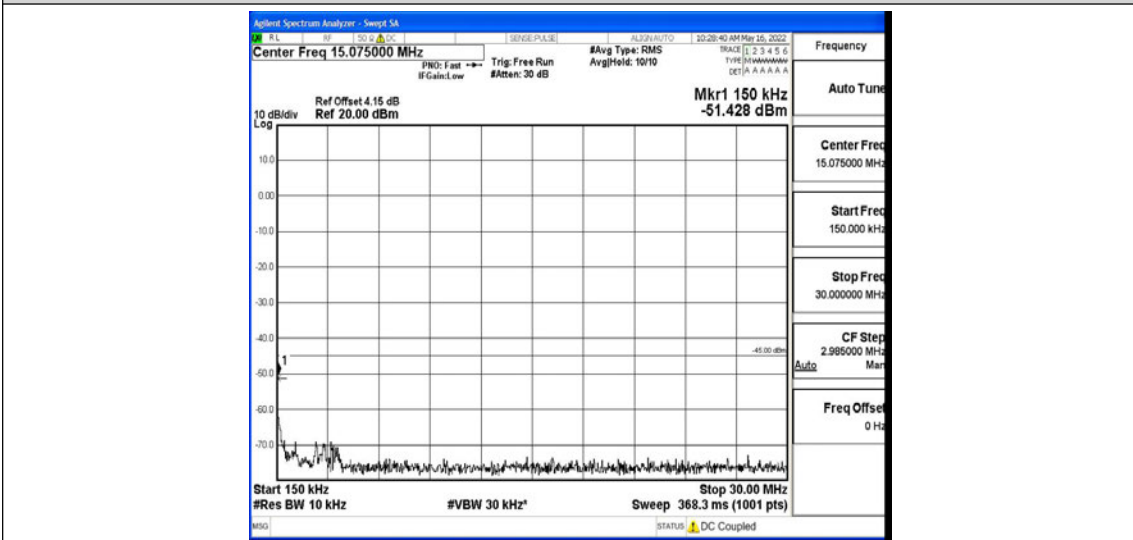

Band7-5MHz-QPSK-21425-1RB#0-Range4:1000~10000MHz

Band7-5MHz-QPSK-21425-1RB#0-Range5:10000~20000MHz

Band7-5MHz-QPSK-21425-1RB#0-Range6:20000~26500MHz

Band7-5MHz-16QAM-20775-1RB#0-Range1:0.009~0.15MHz

Band7-5MHz-16QAM-20775-1RB#0-Range2:0.15~30MHz