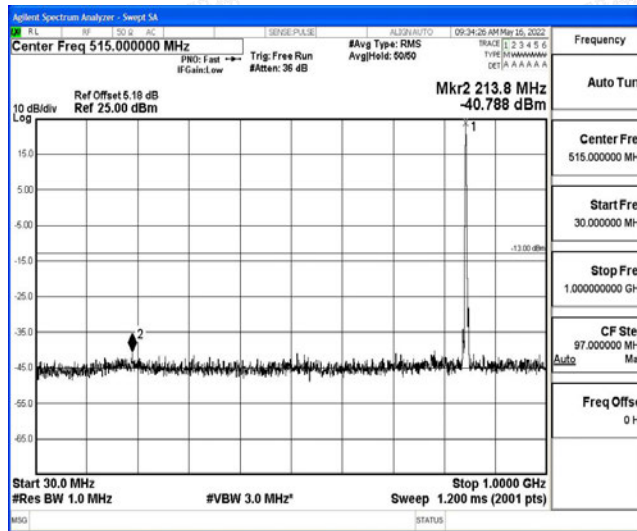

Band5-3MHz-16QAM-20635-1RB#0-Range3:30~1000MHz

Band5-3MHz-16QAM-20635-1RB#0-Range4:1000~10000MHz