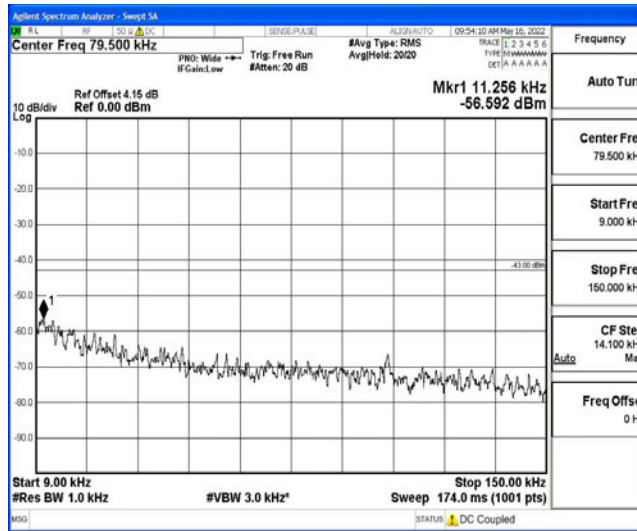

Band5-5MHz-16QAM-20525-1RB#0-Range2:0.15~30MHz

Band5-5MHz-16QAM-20525-1RB#0-Range3:30~1000MHz

Band5-5MHz-16QAM-20525-1RB#0-Range4:1000~10000MHz

Band5-5MHz-16QAM-20625-1RB#0-Range1:0.009~0.15MHz

Band5-5MHz-16QAM-20625-1RB#0-Range2:0.15~30MHz