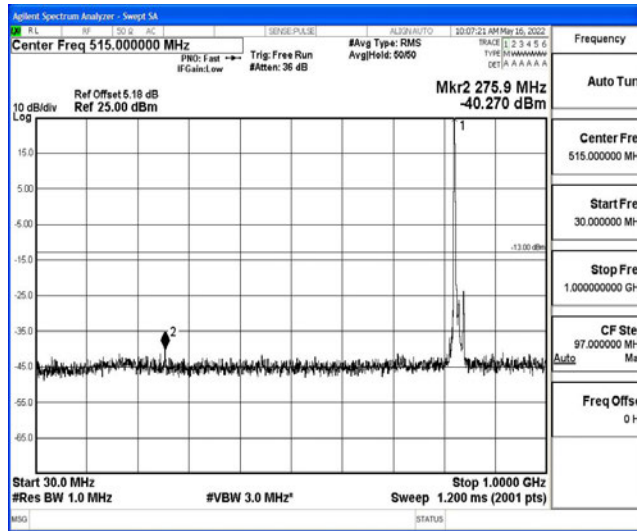

Band5-5MHz-16QAM-20625-1RB#0-Range3:30~1000MHz

Band5-5MHz-16QAM-20625-1RB#0-Range4:1000~10000MHz

Band5-10MHz-QPSK-20450-1RB#0-Range1:0.009~0.15MHz

Band5-10MHz-QPSK-20450-1RB#0-Range2:0.15~30MHz

Band5-10MHz-QPSK-20450-1RB#0-Range3:30~1000MHz