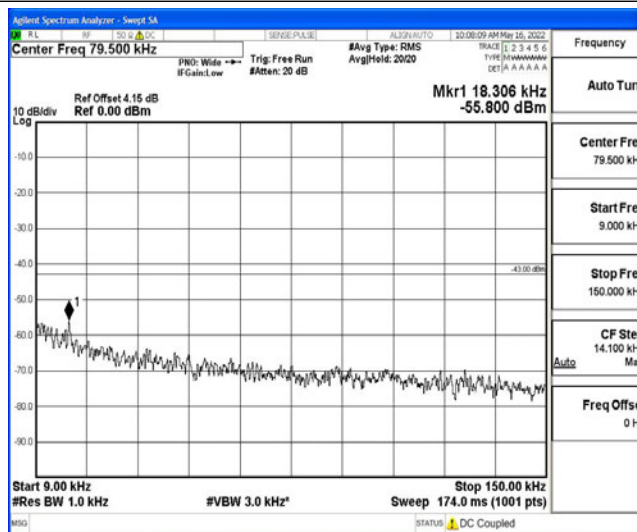

Band5-10MHz-QPSK-20600-1RB#0-Range1:0.009~0.15MHz

Band5-10MHz-QPSK-20600-1RB#0-Range2:0.15~30MHz

Band5-10MHz-QPSK-20600-1RB#0-Range3:30~1000MHz

Band5-10MHz-QPSK-20600-1RB#0-Range4:1000~10000MHz

Band5-10MHz-16QAM-20450-1RB#0-Range1:0.009~0.15MHz