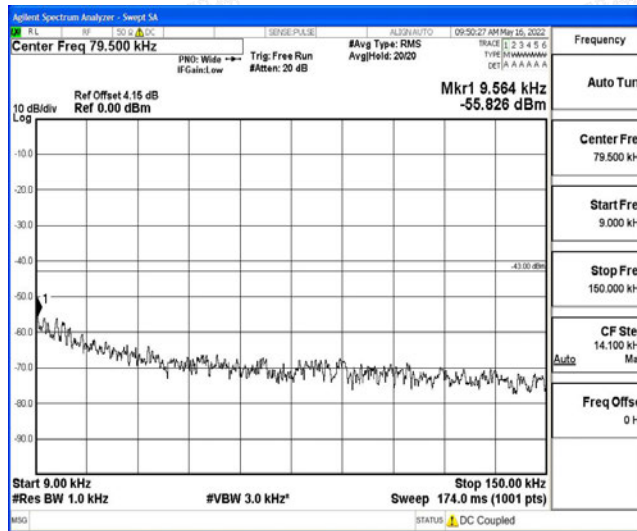

Band5-5MHz-QPSK-20425-1RB#0-Range3:30~1000MHz

Band5-5MHz-QPSK-20425-1RB#0-Range4:1000~10000MHz

Band5-5MHz-QPSK-20525-1RB#0-Range1:0.009~0.15MHz

Band5-5MHz-QPSK-20525-1RB#0-Range2:0.15~30MHz

Band5-5MHz-QPSK-20525-1RB#0-Range3:30~1000MHz