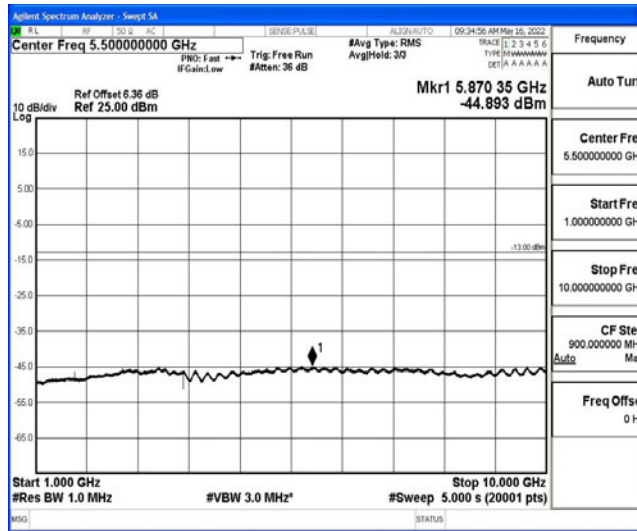

Band5-3MHz-16QAM-20635-1RB#0-Range2:0.15~30MHz

Band5-3MHz-16QAM-20635-1RB#0-Range3:30~1000MHz

Band5-3MHz-16QAM-20635-1RB#0-Range4:1000~10000MHz

Band5-5MHz-QPSK-20425-1RB#0-Range1:0.009~0.15MHz

Band5-5MHz-QPSK-20425-1RB#0-Range2:0.15~30MHz