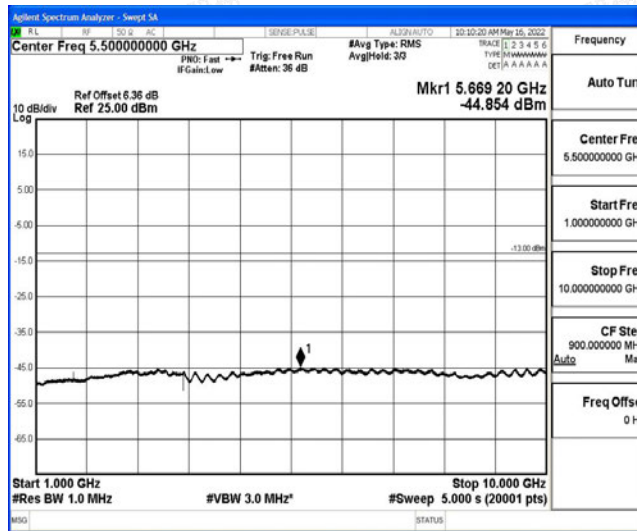

Band5-10MHz-QPSK-20450-1RB#0-Range4:1000~10000MHz

Band5-10MHz-QPSK-20525-1RB#0-Range1:0.009~0.15MHz

Band5-10MHz-QPSK-20525-1RB#0-Range2:0.15~30MHz

Band5-10MHz-QPSK-20525-1RB#0-Range3:30~1000MHz

Band5-10MHz-QPSK-20525-1RB#0-Range4:1000~10000MHz