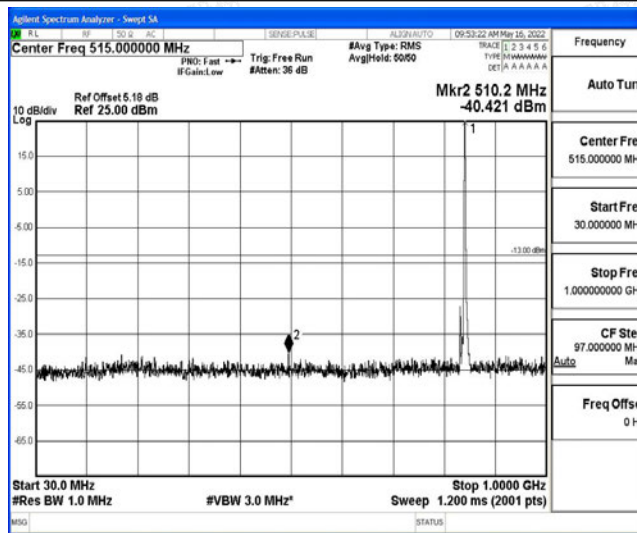

Band5-5MHz-QPSK-20525-1RB#0-Range4:1000~10000MHz

Band5-5MHz-QPSK-20625-1RB#0-Range1:0.009~0.15MHz

Band5-5MHz-QPSK-20625-1RB#0-Range2:0.15~30MHz

Band5-5MHz-QPSK-20625-1RB#0-Range3:30~1000MHz

Band5-5MHz-QPSK-20625-1RB#0-Range4:1000~10000MHz