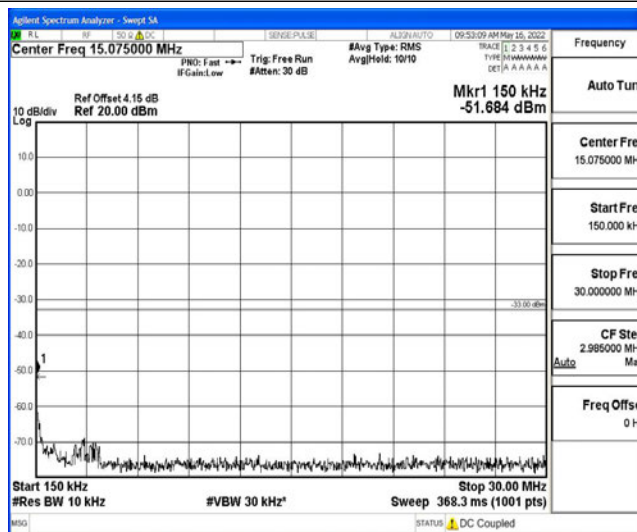

Band5-5MHz-QPSK-20525-1RB#0-Range4:1000~10000MHz

Band5-5MHz-QPSK-20625-1RB#0-Range1:0.009~0.15MHz

Band5-5MHz-QPSK-20625-1RB#0-Range2:0.15~30MHz

Band5-5MHz-QPSK-20625-1RB#0-Range3:30~1000MHz

Band5-5MHz-QPSK-20625-1RB#0-Range4:1000~10000MHz