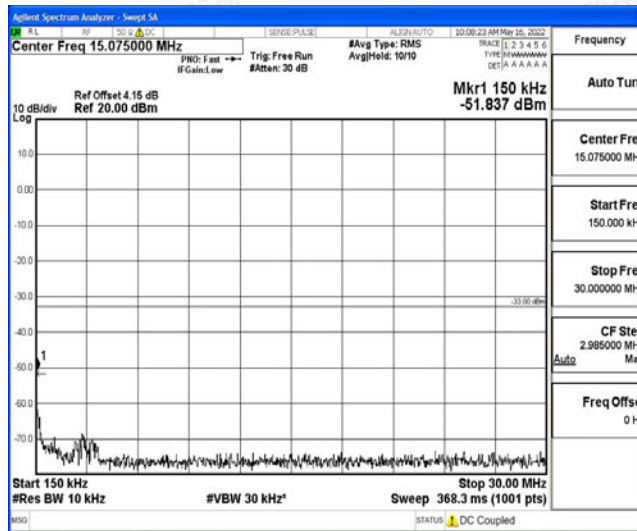

Band5-10MHz-16QAM-20450-1RB#0-Range2:0.15~30MHz

Band5-10MHz-16QAM-20450-1RB#0-Range3:30~1000MHz