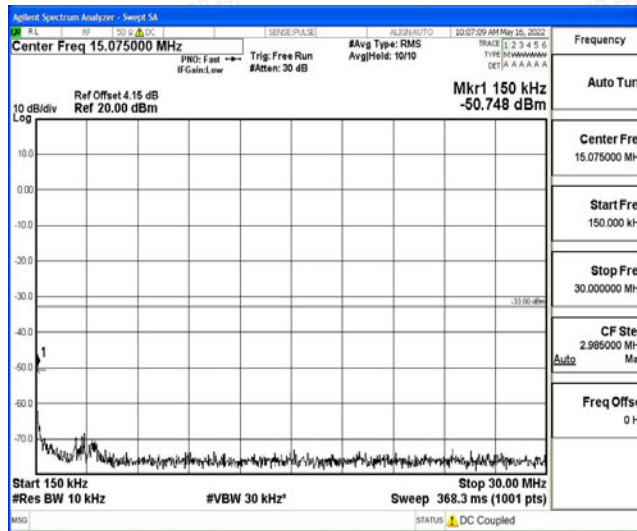

Band5-5MHz-16QAM-20625-1RB#0-Range3:30~1000MHz

Band5-5MHz-16QAM-20625-1RB#0-Range4:1000~10000MHz

Band5-10MHz-QPSK-20450-1RB#0-Range1:0.009~0.15MHz

Band5-10MHz-QPSK-20450-1RB#0-Range2:0.15~30MHz

Band5-10MHz-QPSK-20450-1RB#0-Range3:30~1000MHz