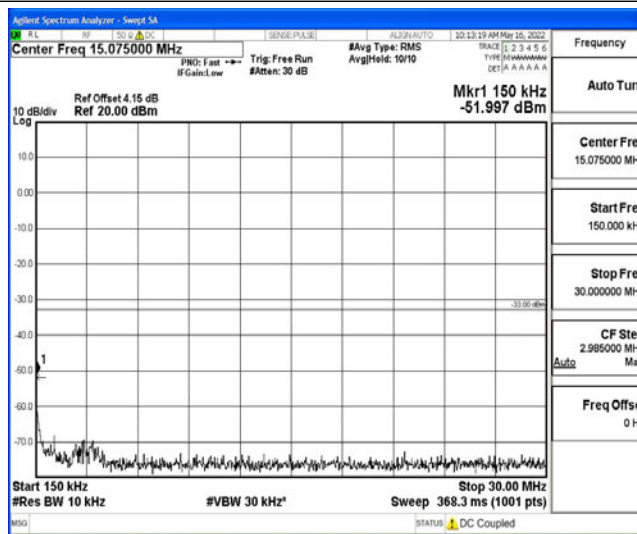

Band5-10MHz-16QAM-20525-1RB#0-Range3:30~1000MHz

Band5-10MHz-16QAM-20525-1RB#0-Range4:1000~10000MHz

Band5-10MHz-16QAM-20600-1RB#0-Range1:0.009~0.15MHz

Band5-10MHz-16QAM-20600-1RB#0-Range2:0.15~30MHz

Band5-10MHz-16QAM-20600-1RB#0-Range3:30~1000MHz

Band5-10MHz-16QAM-20600-1RB#0-Range4:1000~10000MHz