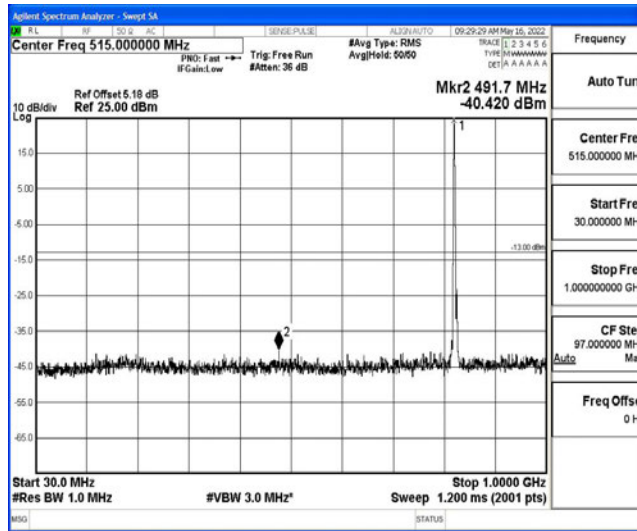

Band5-3MHz-QPSK-20635-1RB#0-Range4:1000~10000MHz

Band5-3MHz-16QAM-20415-1RB#0-Range1:0.009~0.15MHz

Band5-3MHz-16QAM-20415-1RB#0-Range2:0.15~30MHz

Band5-3MHz-16QAM-20415-1RB#0-Range3:30~1000MHz

Band5-3MHz-16QAM-20415-1RB#0-Range4:1000~10000MHz