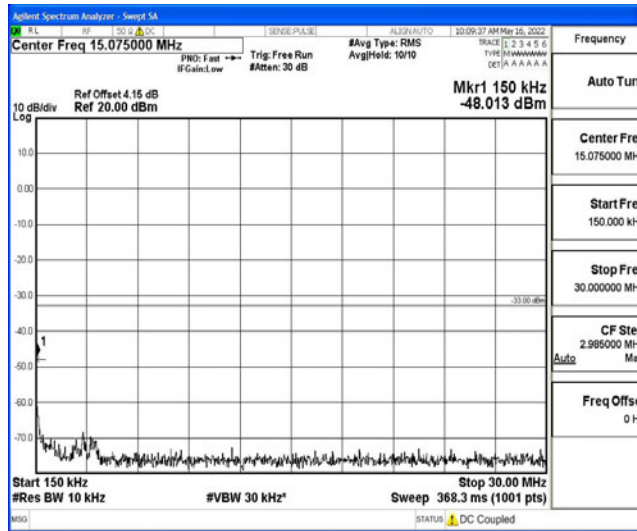

Band5-10MHz-QPSK-20450-1RB#0-Range4:1000~10000MHz

Band5-10MHz-QPSK-20525-1RB#0-Range1:0.009~0.15MHz

Band5-10MHz-QPSK-20525-1RB#0-Range2:0.15~30MHz

Band5-10MHz-QPSK-20525-1RB#0-Range3:30~1000MHz

Band5-10MHz-QPSK-20525-1RB#0-Range4:1000~10000MHz