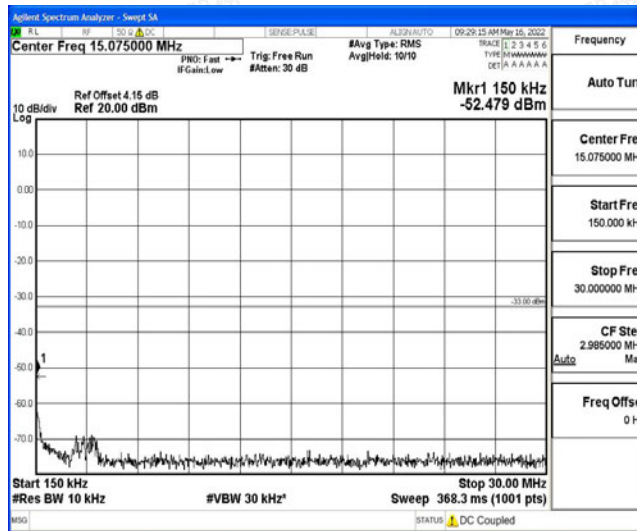

Band5-3MHz-QPSK-20635-1RB#0-Range4:1000~10000MHz

Band5-3MHz-16QAM-20415-1RB#0-Range1:0.009~0.15MHz

Band5-3MHz-16QAM-20415-1RB#0-Range2:0.15~30MHz

Band5-3MHz-16QAM-20415-1RB#0-Range3:30~1000MHz

Band5-3MHz-16QAM-20415-1RB#0-Range4:1000~10000MHz

Band5-3MHz-16QAM-20525-1RB#0-Range1:0.009~0.15MHz

Band5-3MHz-16QAM-20525-1RB#0-Range2:0.15~30MHz

Band5-3MHz-16QAM-20525-1RB#0-Range3:30~1000MHz

Band5-3MHz-16QAM-20525-1RB#0-Range4:1000~10000MHz

Band5-3MHz-16QAM-20635-1RB#0-Range1:0.009~0.15MHz