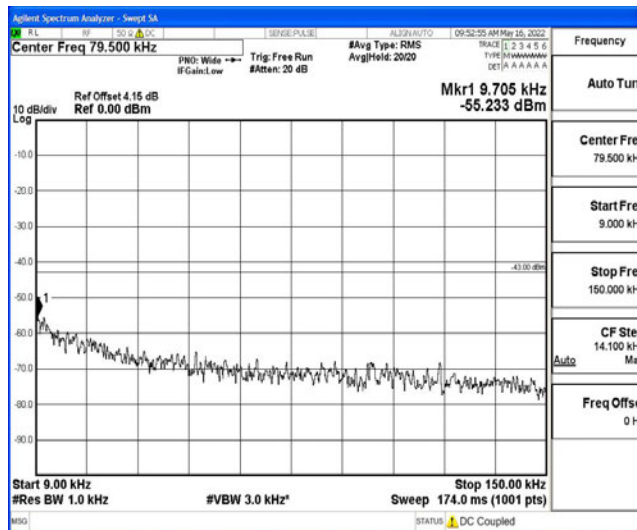

Band5-5MHz-QPSK-20625-1RB#0-Range1:0.009~0.15MHz

Band5-5MHz-QPSK-20625-1RB#0-Range2:0.15~30MHz