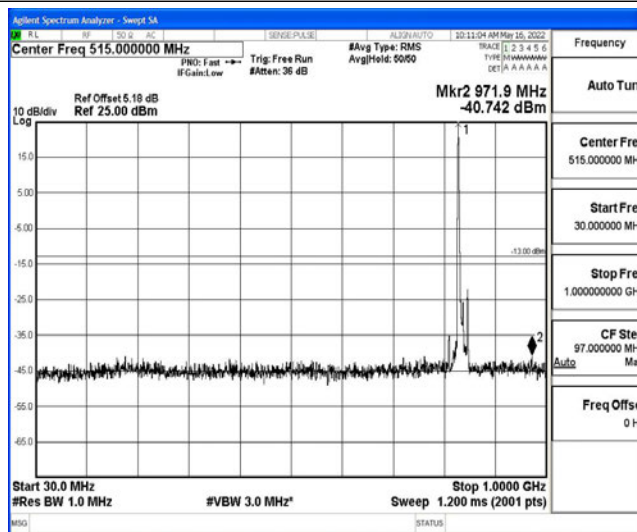

Band5-10MHz-16QAM-20525-1RB#0-Range3:30~1000MHz

Band5-10MHz-16QAM-20525-1RB#0-Range4:1000~10000MHz