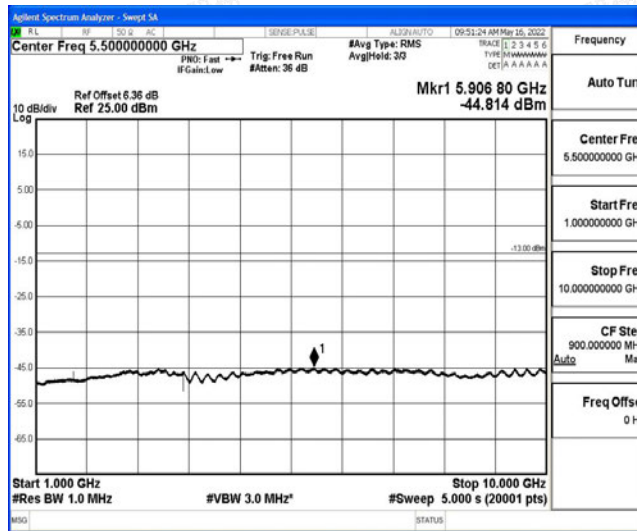

Band5-5MHz-QPSK-20525-1RB#0-Range4:1000~10000MHz

Band5-5MHz-QPSK-20625-1RB#0-Range1:0.009~0.15MHz