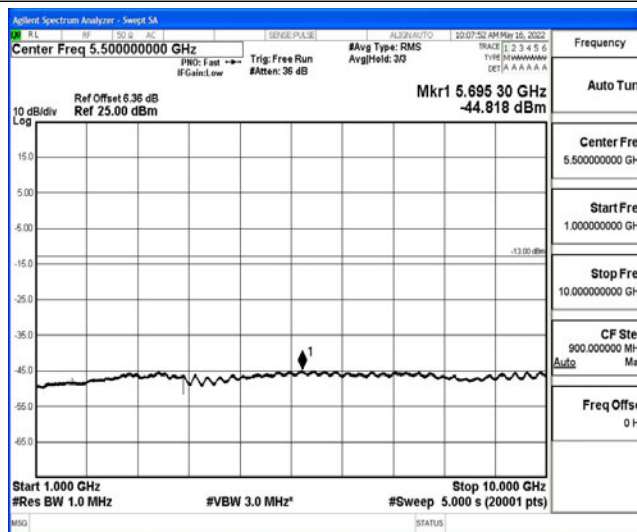

Band5-10MHz-QPSK-20450-1RB#0-Range4:1000~10000MHz

Band5-10MHz-QPSK-20525-1RB#0-Range1:0.009~0.15MHz