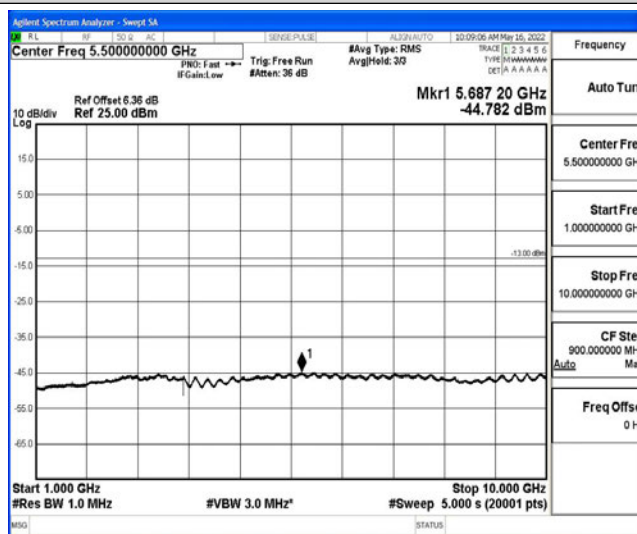

Band5-10MHz-16QAM-20450-1RB#0-Range2:0.15~30MHz

Band5-10MHz-16QAM-20450-1RB#0-Range3:30~1000MHz

Band5-10MHz-16QAM-20450-1RB#0-Range4:1000~10000MHz

Band5-10MHz-16QAM-20525-1RB#0-Range1:0.009~0.15MHz

Band5-10MHz-16QAM-20525-1RB#0-Range2:0.15~30MHz