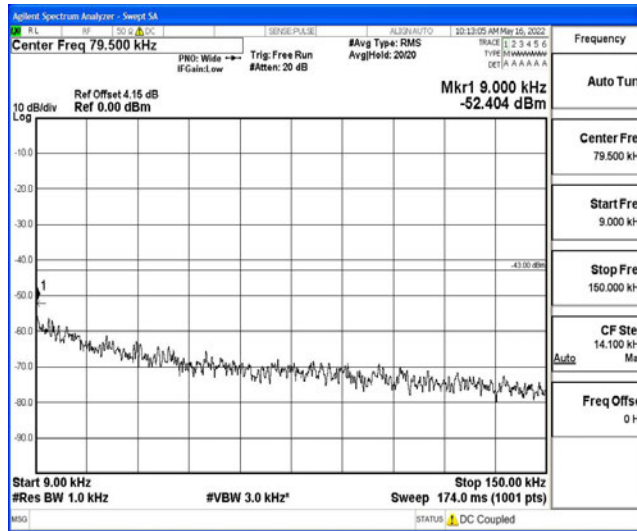

Band5-10MHz-16QAM-20525-1RB#0-Range3:30~1000MHz

Band5-10MHz-16QAM-20525-1RB#0-Range4:1000~10000MHz

Band5-10MHz-16QAM-20600-1RB#0-Range1:0.009~0.15MHz

Band5-10MHz-16QAM-20600-1RB#0-Range2:0.15~30MHz

Band5-10MHz-16QAM-20600-1RB#0-Range3:30~1000MHz