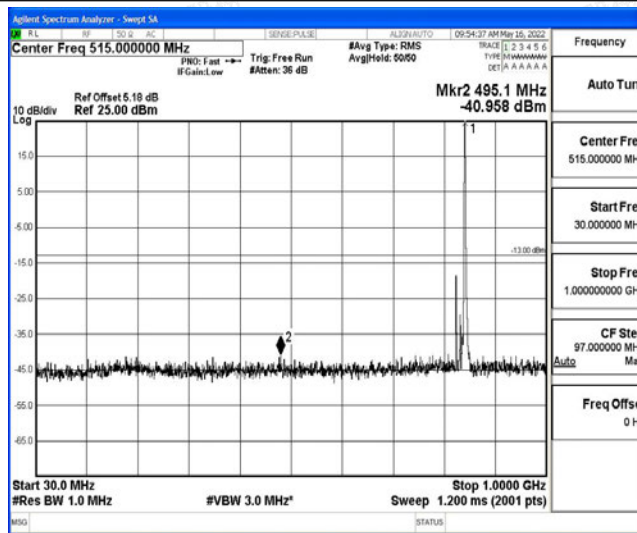

Band5-5MHz-16QAM-20625-1RB#0-Range3:30~1000MHz

Band5-5MHz-16QAM-20625-1RB#0-Range4:1000~10000MHz