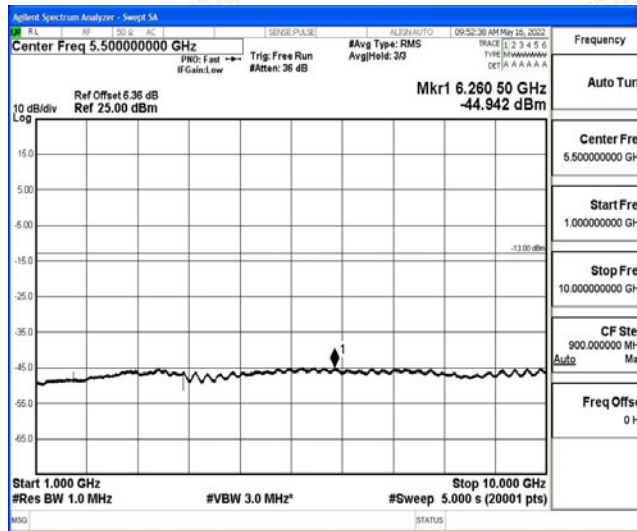

Band5-5MHz-16QAM-20525-1RB#0-Range2:0.15~30MHz

Band5-5MHz-16QAM-20525-1RB#0-Range3:30~1000MHz

Band5-5MHz-16QAM-20525-1RB#0-Range4:1000~10000MHz

Band5-5MHz-16QAM-20625-1RB#0-Range1:0.009~0.15MHz

Band5-5MHz-16QAM-20625-1RB#0-Range2:0.15~30MHz