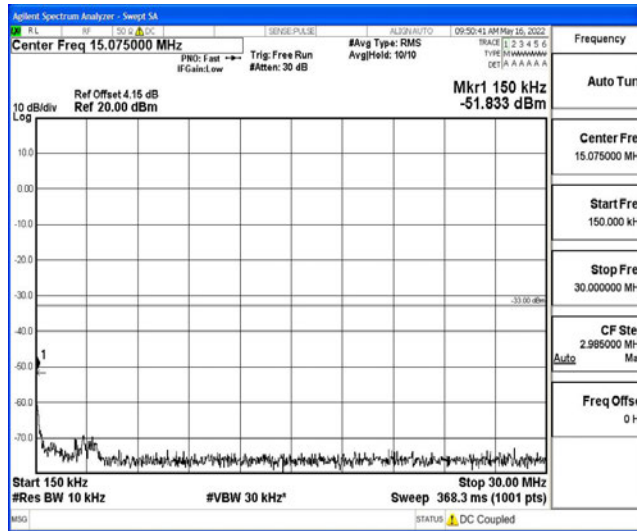

Band5-5MHz-QPSK-20425-1RB#0-Range3:30~1000MHz

Band5-5MHz-QPSK-20425-1RB#0-Range4:1000~10000MHz

Band5-5MHz-QPSK-20525-1RB#0-Range1:0.009~0.15MHz

Band5-5MHz-QPSK-20525-1RB#0-Range2:0.15~30MHz

Band5-5MHz-QPSK-20525-1RB#0-Range3:30~1000MHz