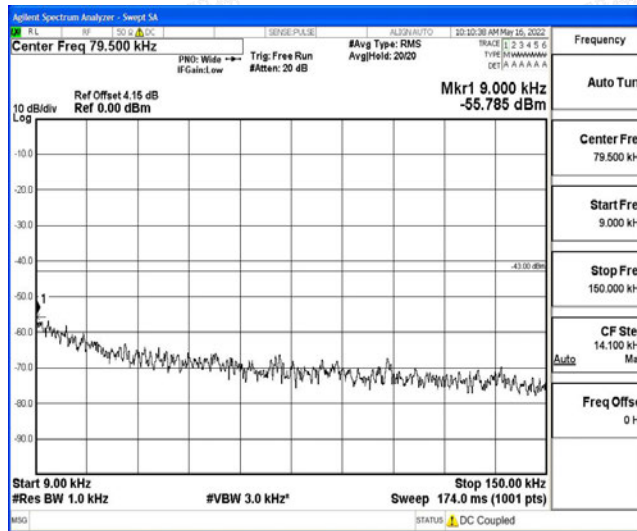

Band5-10MHz-16QAM-20450-1RB#0-Range2:0.15~30MHz

Band5-10MHz-16QAM-20450-1RB#0-Range3:30~1000MHz

Band5-10MHz-16QAM-20450-1RB#0-Range4:1000~10000MHz

Band5-10MHz-16QAM-20525-1RB#0-Range1:0.009~0.15MHz

Band5-10MHz-16QAM-20525-1RB#0-Range2:0.15~30MHz