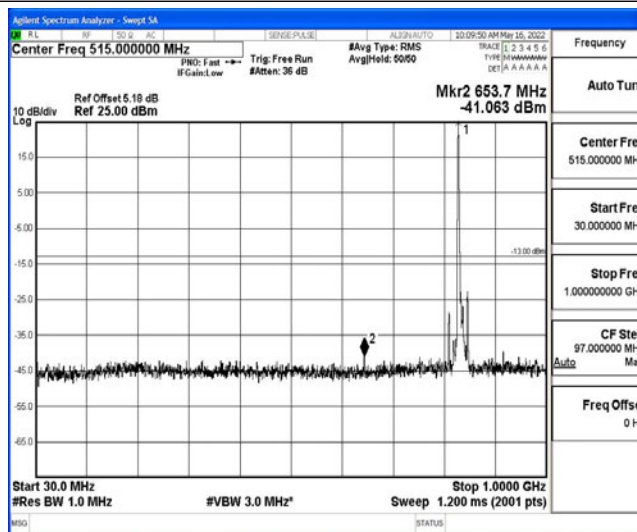

Band5-10MHz-QPSK-20450-1RB#0-Range4:1000~10000MHz

Band5-10MHz-QPSK-20525-1RB#0-Range1:0.009~0.15MHz

Band5-10MHz-QPSK-20525-1RB#0-Range2:0.15~30MHz

Band5-10MHz-QPSK-20525-1RB#0-Range3:30~1000MHz

Band5-10MHz-QPSK-20525-1RB#0-Range4:1000~10000MHz