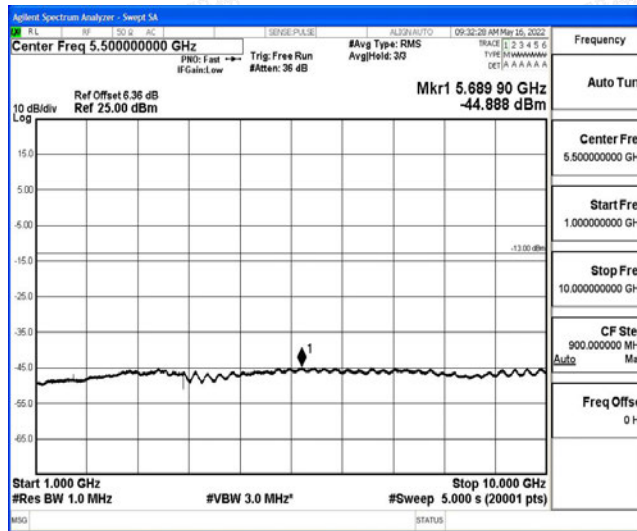

Band5-3MHz-16QAM-20525-1RB#0-Range1:0.009~0.15MHz

Band5-3MHz-16QAM-20525-1RB#0-Range2:0.15~30MHz

Band5-3MHz-16QAM-20525-1RB#0-Range3:30~1000MHz

Band5-3MHz-16QAM-20525-1RB#0-Range4:1000~10000MHz

Band5-3MHz-16QAM-20635-1RB#0-Range1:0.009~0.15MHz