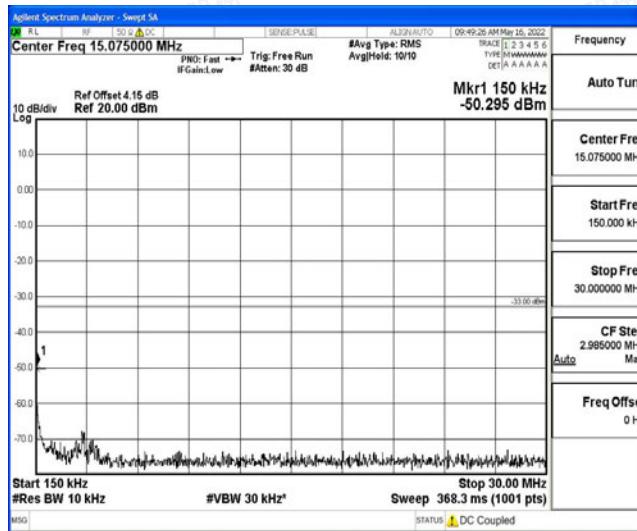

Band5-5MHz-16QAM-20425-1RB#0-Range2:0.15~30MHz

Band5-5MHz-16QAM-20425-1RB#0-Range3:30~1000MHz