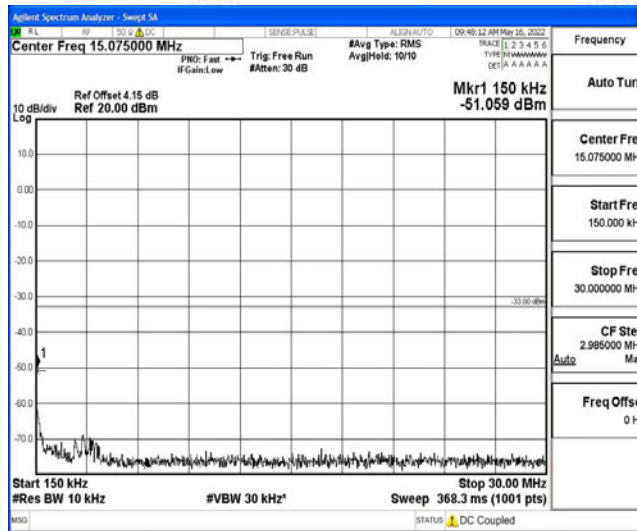

Band5-3MHz-16QAM-20635-1RB#0-Range2:0.15~30MHz

Band5-3MHz-16QAM-20635-1RB#0-Range3:30~1000MHz

Band5-3MHz-16QAM-20635-1RB#0-Range4:1000~10000MHz

Band5-5MHz-QPSK-20425-1RB#0-Range1:0.009~0.15MHz

Band5-5MHz-QPSK-20425-1RB#0-Range2:0.15~30MHz

Band5-5MHz-QPSK-20425-1RB#0-Range3:30~1000MHz

Band5-5MHz-QPSK-20425-1RB#0-Range4:1000~10000MHz

Band5-5MHz-QPSK-20525-1RB#0-Range1:0.009~0.15MHz

Band5-5MHz-QPSK-20525-1RB#0-Range2:0.15~30MHz

Band5-5MHz-QPSK-20525-1RB#0-Range3:30~1000MHz