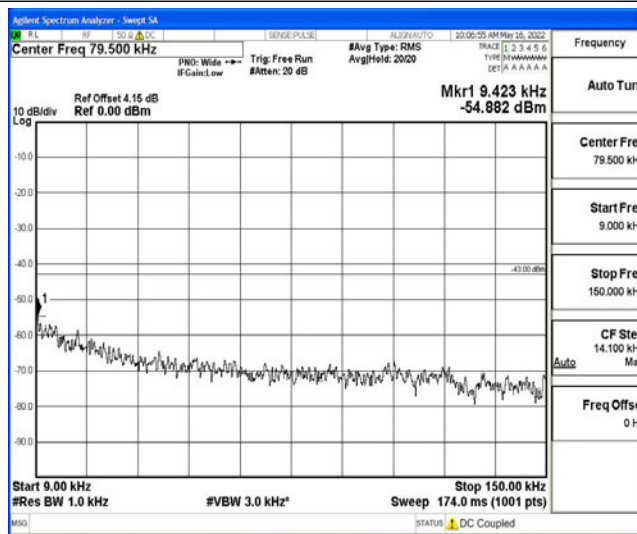

Band5-5MHz-16QAM-20625-1RB#0-Range3:30~1000MHz

Band5-5MHz-16QAM-20625-1RB#0-Range4:1000~10000MHz

Band5-10MHz-QPSK-20450-1RB#0-Range1:0.009~0.15MHz

Band5-10MHz-QPSK-20450-1RB#0-Range2:0.15~30MHz

Band5-10MHz-QPSK-20450-1RB#0-Range3:30~1000MHz