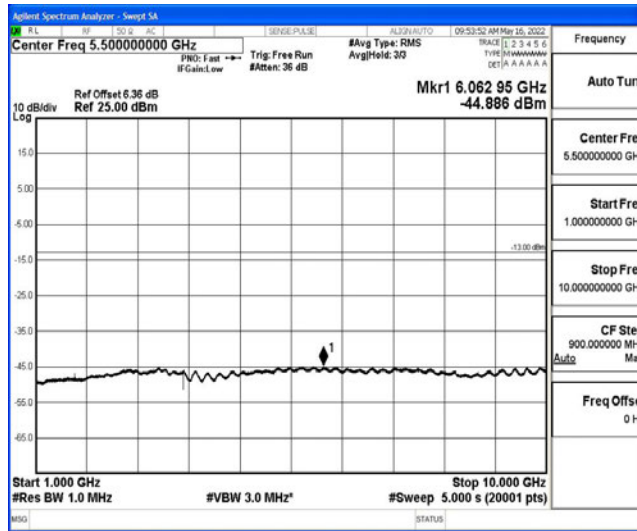

Band5-5MHz-QPSK-20525-1RB#0-Range4:1000~10000MHz

Band5-5MHz-QPSK-20625-1RB#0-Range1:0.009~0.15MHz

Band5-5MHz-QPSK-20625-1RB#0-Range2:0.15~30MHz

Band5-5MHz-QPSK-20625-1RB#0-Range3:30~1000MHz

Band5-5MHz-QPSK-20625-1RB#0-Range4:1000~10000MHz