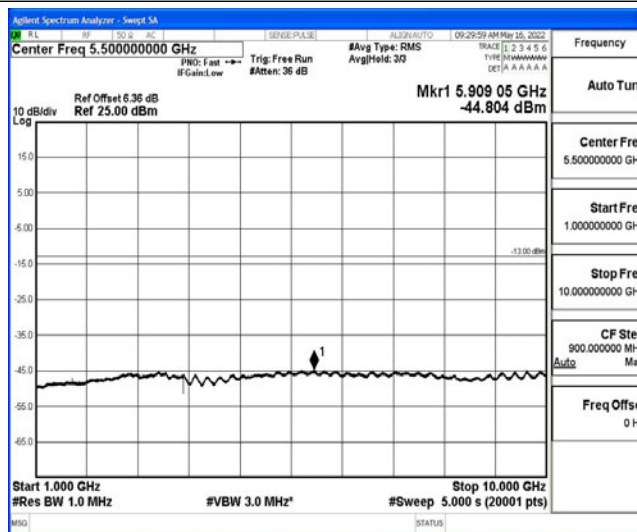

Band5-3MHz-QPSK-20635-1RB#0-Range4:1000~10000MHz

Band5-3MHz-16QAM-20415-1RB#0-Range1:0.009~0.15MHz

Band5-3MHz-16QAM-20415-1RB#0-Range2:0.15~30MHz

Band5-3MHz-16QAM-20415-1RB#0-Range3:30~1000MHz

Band5-3MHz-16QAM-20415-1RB#0-Range4:1000~10000MHz