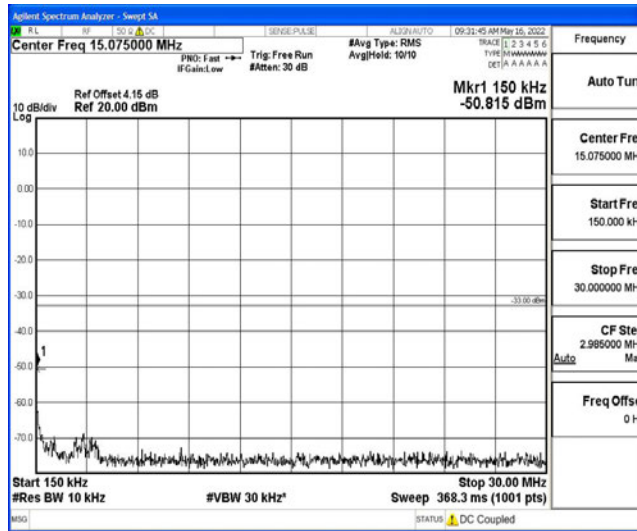

Band5-3MHz-16QAM-20525-1RB#0-Range2:0.15~30MHz

Band5-3MHz-16QAM-20525-1RB#0-Range3:30~1000MHz