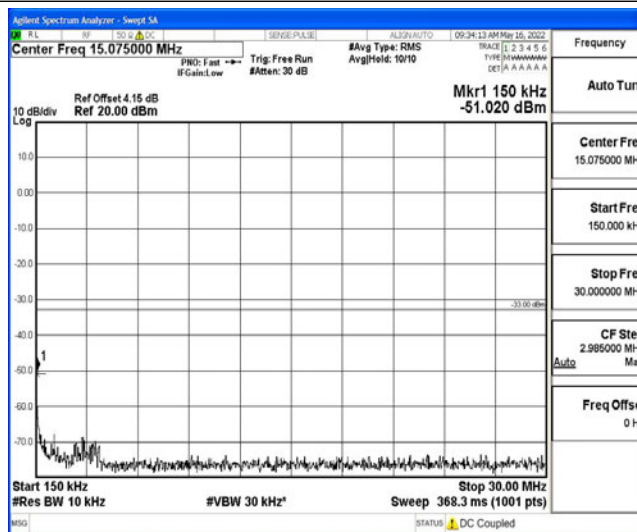

Band5-3MHz-16QAM-20525-1RB#0-Range1:0.009~0.15MHz

Band5-3MHz-16QAM-20525-1RB#0-Range2:0.15~30MHz

Band5-3MHz-16QAM-20525-1RB#0-Range3:30~1000MHz

Band5-3MHz-16QAM-20525-1RB#0-Range4:1000~10000MHz

Band5-3MHz-16QAM-20635-1RB#0-Range1:0.009~0.15MHz

Band5-3MHz-16QAM-20635-1RB#0-Range2:0.15~30MHz

Band5-3MHz-16QAM-20635-1RB#0-Range3:30~1000MHz

Band5-3MHz-16QAM-20635-1RB#0-Range4:1000~10000MHz

Band5-5MHz-QPSK-20425-1RB#0-Range1:0.009~0.15MHz

Band5-5MHz-QPSK-20425-1RB#0-Range2:0.15~30MHz