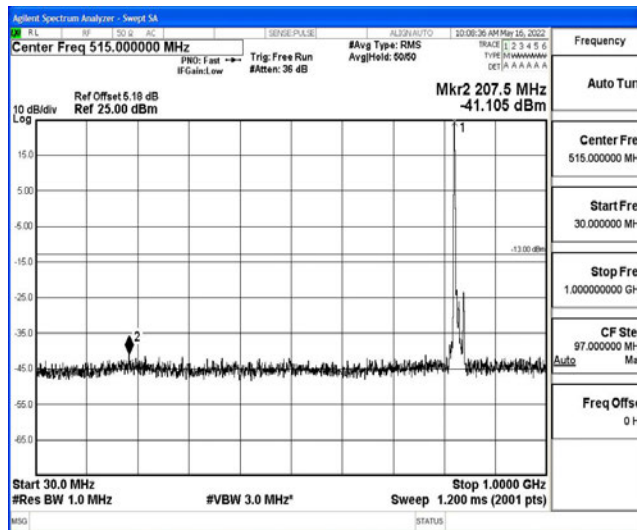

Band5-10MHz-16QAM-20450-1RB#0-Range3:30~1000MHz

Band5-10MHz-16QAM-20450-1RB#0-Range4:1000~10000MHz