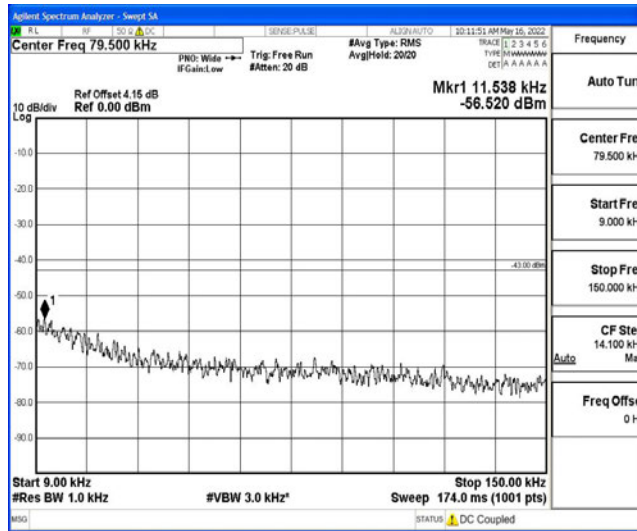

Band5-10MHz-QPSK-20600-1RB#0-Range1:0.009~0.15MHz

Band5-10MHz-QPSK-20600-1RB#0-Range2:0.15~30MHz