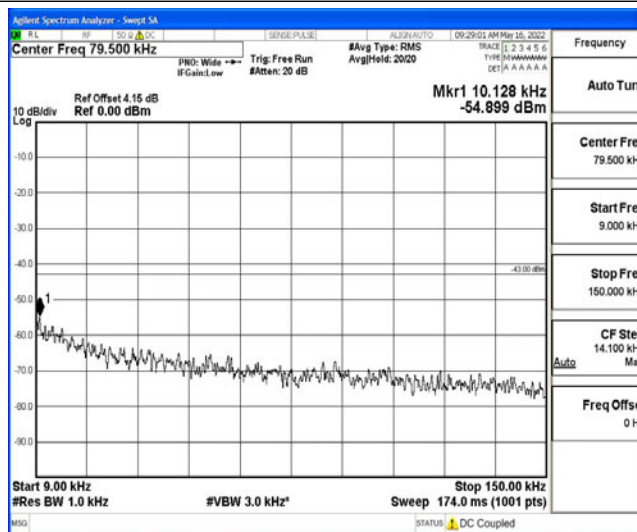

Band5-3MHz-QPSK-20635-1RB#0-Range4:1000~10000MHz

Band5-3MHz-16QAM-20415-1RB#0-Range1:0.009~0.15MHz

Band5-3MHz-16QAM-20415-1RB#0-Range2:0.15~30MHz

Band5-3MHz-16QAM-20415-1RB#0-Range3:30~1000MHz

Band5-3MHz-16QAM-20415-1RB#0-Range4:1000~10000MHz