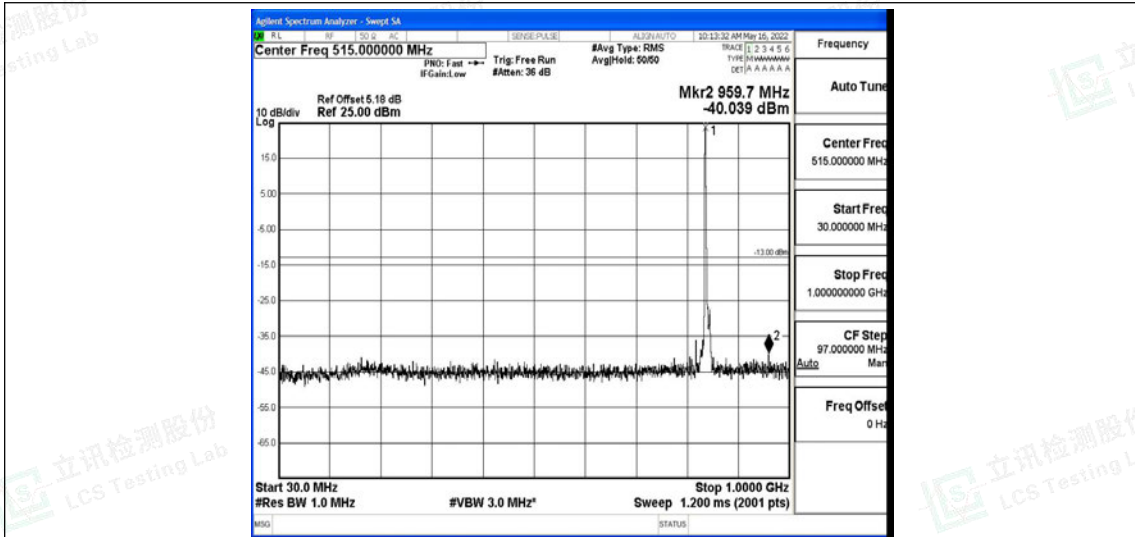

Band5-10MHz-16QAM-20525-1RB#0-Range3:30~1000MHz

Band5-10MHz-16QAM-20525-1RB#0-Range4:1000~10000MHz

Band5-10MHz-16QAM-20600-1RB#0-Range1:0.009~0.15MHz

Band5-10MHz-16QAM-20600-1RB#0-Range2:0.15~30MHz

Band5-10MHz-16QAM-20600-1RB#0-Range3:30~1000MHz