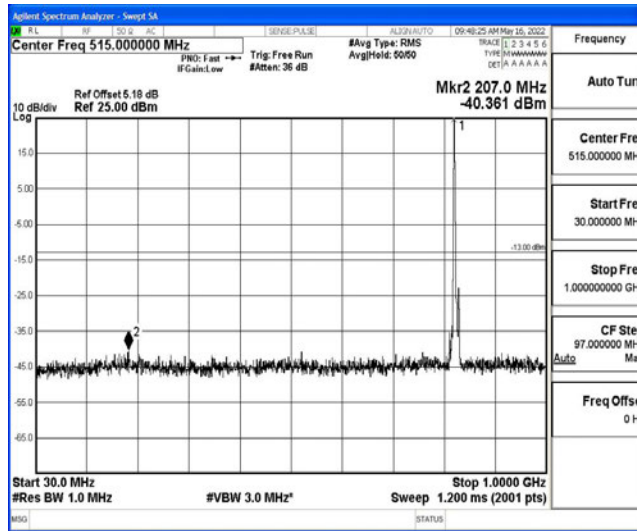

Band5-5MHz-QPSK-20425-1RB#0-Range3:30~1000MHz

Band5-5MHz-QPSK-20425-1RB#0-Range4:1000~10000MHz