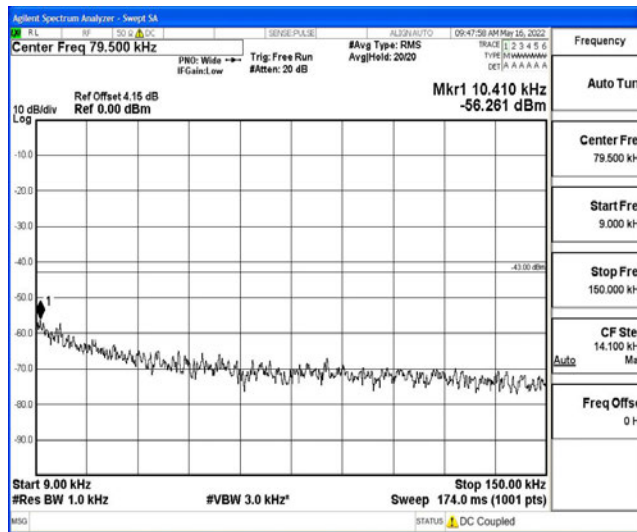

Band5-3MHz-16QAM-20635-1RB#0-Range2:0.15~30MHz

Band5-3MHz-16QAM-20635-1RB#0-Range3:30~1000MHz

Band5-3MHz-16QAM-20635-1RB#0-Range4:1000~10000MHz

Band5-5MHz-QPSK-20425-1RB#0-Range1:0.009~0.15MHz

Band5-5MHz-QPSK-20425-1RB#0-Range2:0.15~30MHz