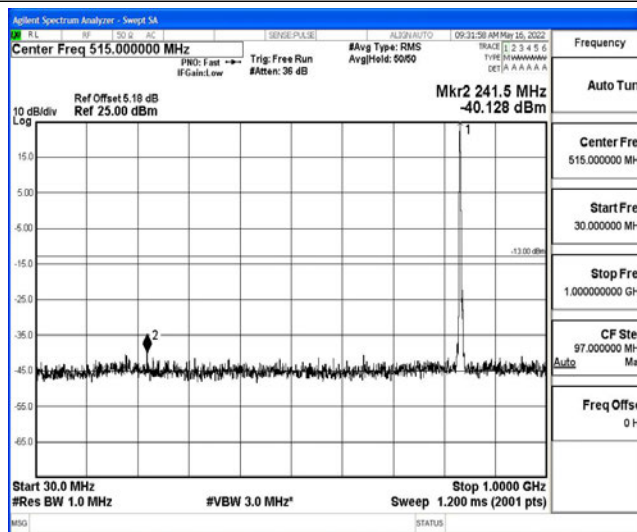

Band5-3MHz-16QAM-20525-1RB#0-Range1:0.009~0.15MHz

Band5-3MHz-16QAM-20525-1RB#0-Range2:0.15~30MHz

Band5-3MHz-16QAM-20525-1RB#0-Range3:30~1000MHz

Band5-3MHz-16QAM-20525-1RB#0-Range4:1000~10000MHz

Band5-3MHz-16QAM-20635-1RB#0-Range1:0.009~0.15MHz