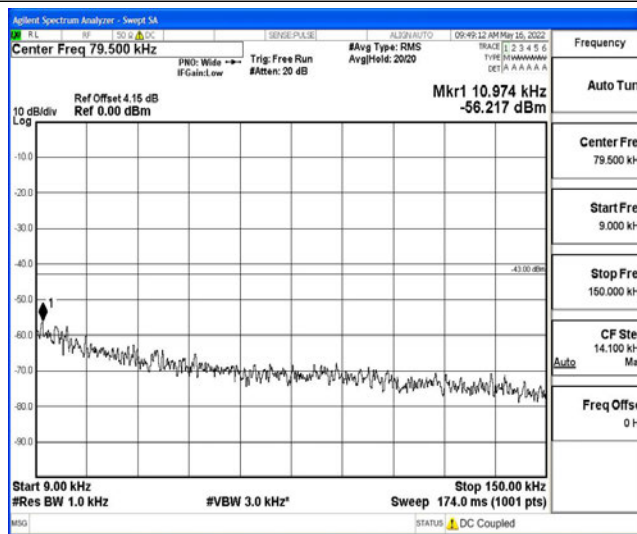

Band5-5MHz-16QAM-20425-1RB#0-Range1:0.009~0.15MHz

Band5-5MHz-16QAM-20425-1RB#0-Range2:0.15~30MHz