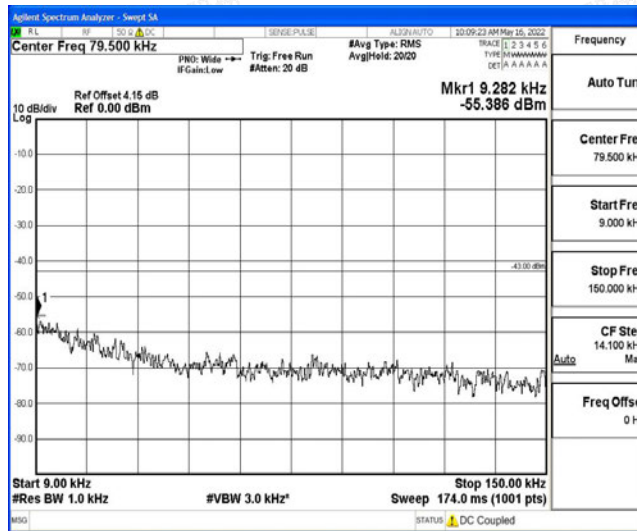

Band5-10MHz-QPSK-20525-1RB#0-Range1:0.009~0.15MHz

Band5-10MHz-QPSK-20525-1RB#0-Range2:0.15~30MHz