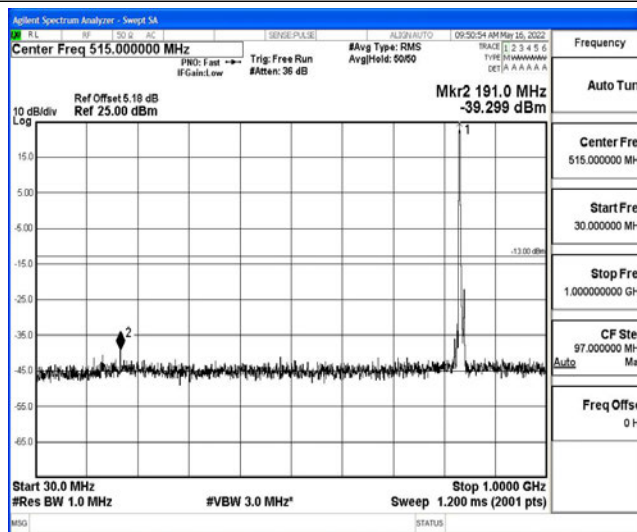

Band5-5MHz-QPSK-20425-1RB#0-Range3:30~1000MHz

Band5-5MHz-QPSK-20425-1RB#0-Range4:1000~10000MHz

Band5-5MHz-QPSK-20525-1RB#0-Range1:0.009~0.15MHz

Band5-5MHz-QPSK-20525-1RB#0-Range2:0.15~30MHz

Band5-5MHz-QPSK-20525-1RB#0-Range3:30~1000MHz