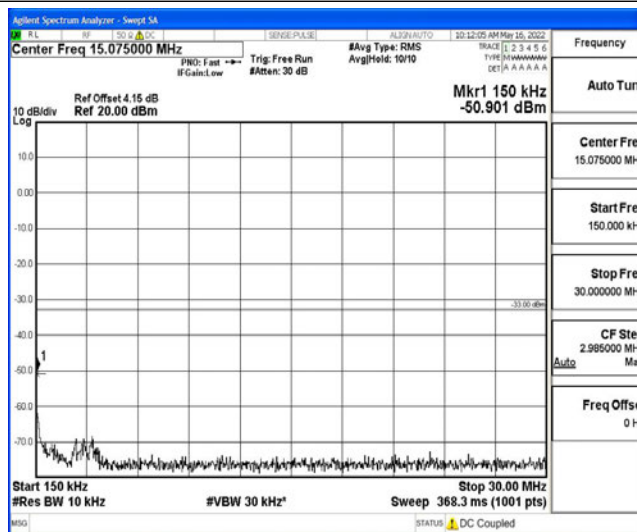

Band5-10MHz-QPSK-20600-1RB#0-Range2:0.15~30MHz

Band5-10MHz-QPSK-20600-1RB#0-Range3:30~1000MHz