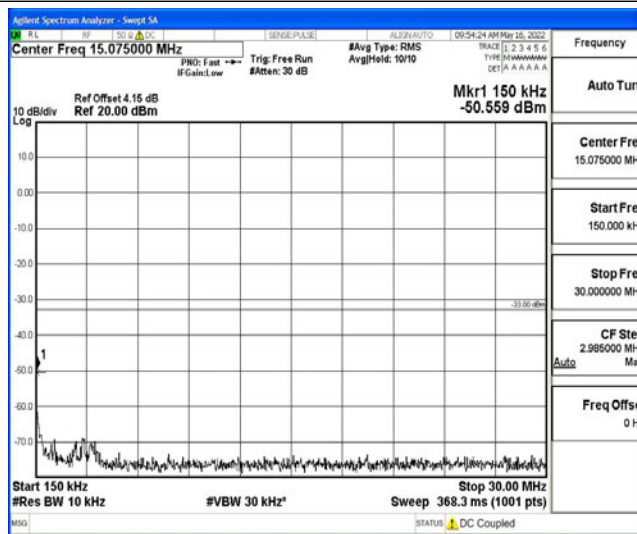

Band5-5MHz-16QAM-20525-1RB#0-Range2:0.15~30MHz

Band5-5MHz-16QAM-20525-1RB#0-Range3:30~1000MHz

Band5-5MHz-16QAM-20525-1RB#0-Range4:1000~10000MHz

Band5-5MHz-16QAM-20625-1RB#0-Range1:0.009~0.15MHz

Band5-5MHz-16QAM-20625-1RB#0-Range2:0.15~30MHz