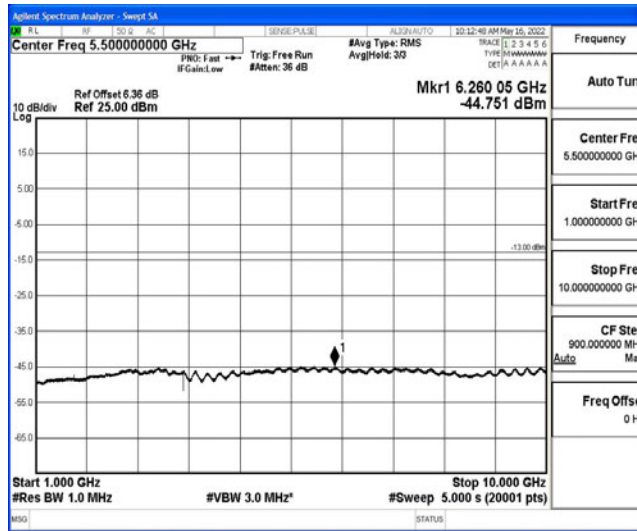

Band5-10MHz-QPSK-20600-1RB#0-Range1:0.009~0.15MHz

Band5-10MHz-QPSK-20600-1RB#0-Range2:0.15~30MHz

Band5-10MHz-QPSK-20600-1RB#0-Range3:30~1000MHz

Band5-10MHz-QPSK-20600-1RB#0-Range4:1000~10000MHz

Band5-10MHz-16QAM-20450-1RB#0-Range1:0.009~0.15MHz