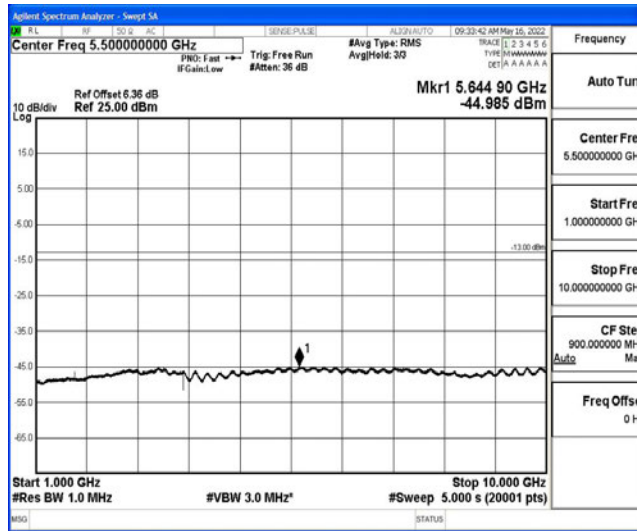

Band5-3MHz-QPSK-20635-1RB#0-Range4:1000~10000MHz

Band5-3MHz-16QAM-20415-1RB#0-Range1:0.009~0.15MHz

Band5-3MHz-16QAM-20415-1RB#0-Range2:0.15~30MHz

Band5-3MHz-16QAM-20415-1RB#0-Range3:30~1000MHz

Band5-3MHz-16QAM-20415-1RB#0-Range4:1000~10000MHz