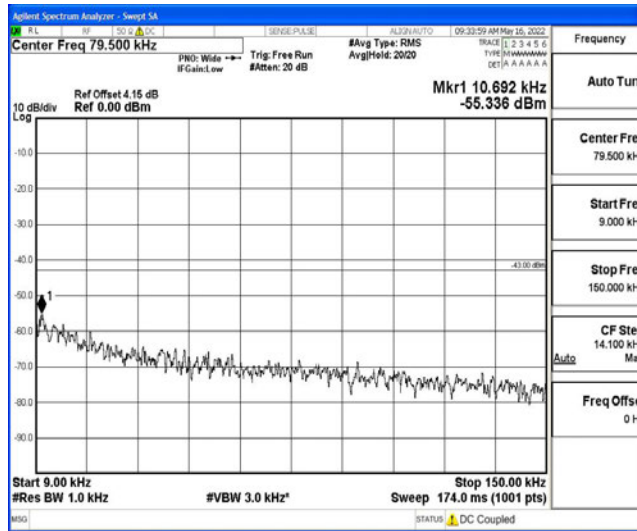

Band5-3MHz-16QAM-20525-1RB#0-Range1:0.009~0.15MHz

Band5-3MHz-16QAM-20525-1RB#0-Range2:0.15~30MHz

Band5-3MHz-16QAM-20525-1RB#0-Range3:30~1000MHz

Band5-3MHz-16QAM-20525-1RB#0-Range4:1000~10000MHz

Band5-3MHz-16QAM-20635-1RB#0-Range1:0.009~0.15MHz