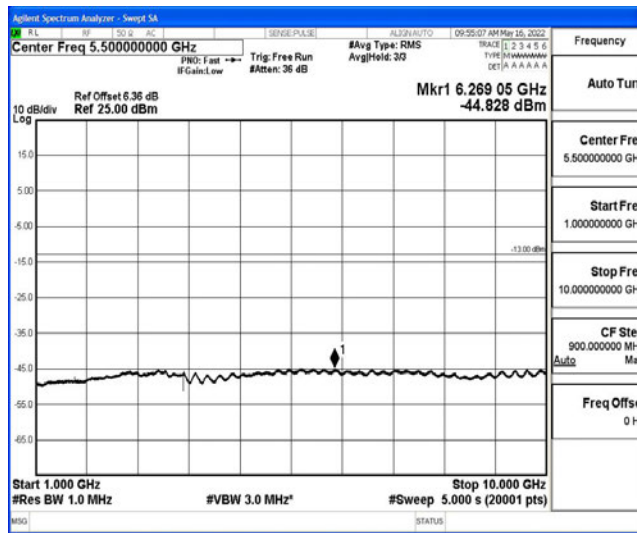

Band5-5MHz-16QAM-20625-1RB#0-Range4:1000~10000MHz

Band5-10MHz-QPSK-20450-1RB#0-Range1:0.009~0.15MHz