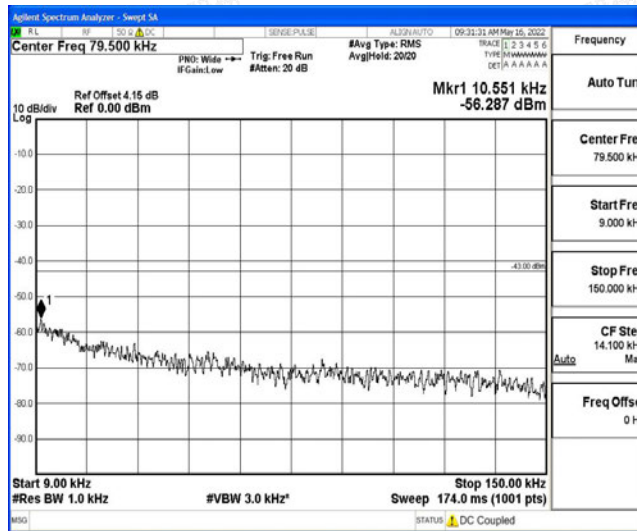

Band5-3MHz-16QAM-20525-1RB#0-Range1:0.009~0.15MHz

Band5-3MHz-16QAM-20525-1RB#0-Range2:0.15~30MHz