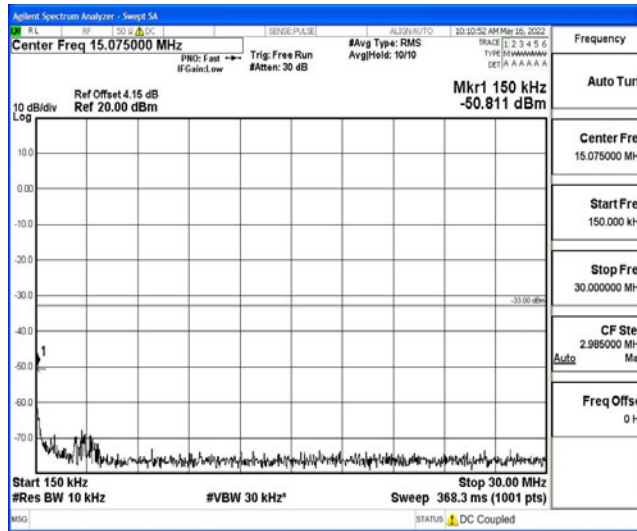

Band5-10MHz-16QAM-20450-1RB#0-Range2:0.15~30MHz

Band5-10MHz-16QAM-20450-1RB#0-Range3:30~1000MHz

Band5-10MHz-16QAM-20450-1RB#0-Range4:1000~10000MHz

Band5-10MHz-16QAM-20525-1RB#0-Range1:0.009~0.15MHz

Band5-10MHz-16QAM-20525-1RB#0-Range2:0.15~30MHz

Band5-10MHz-16QAM-20525-1RB#0-Range3:30~1000MHz

Band5-10MHz-16QAM-20525-1RB#0-Range4:1000~10000MHz

Band5-10MHz-16QAM-20600-1RB#0-Range1:0.009~0.15MHz

Band5-10MHz-16QAM-20600-1RB#0-Range2:0.15~30MHz

Band5-10MHz-16QAM-20600-1RB#0-Range3:30~1000MHz