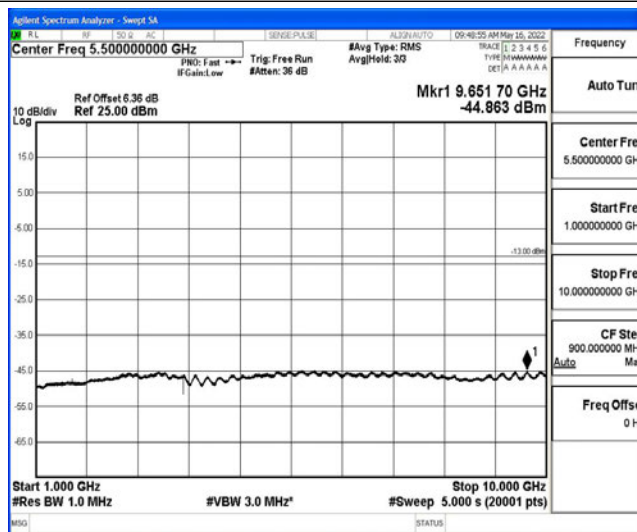

Band5-5MHz-QPSK-20425-1RB#0-Range4:1000~10000MHz

Band5-5MHz-QPSK-20525-1RB#0-Range1:0.009~0.15MHz