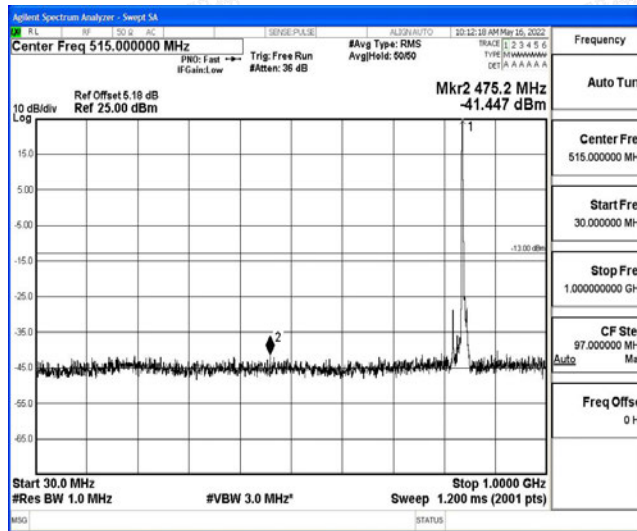

Band5-10MHz-QPSK-20600-1RB#0-Range1:0.009~0.15MHz

Band5-10MHz-QPSK-20600-1RB#0-Range2:0.15~30MHz

Band5-10MHz-QPSK-20600-1RB#0-Range3:30~1000MHz

Band5-10MHz-QPSK-20600-1RB#0-Range4:1000~10000MHz

Band5-10MHz-16QAM-20450-1RB#0-Range1:0.009~0.15MHz