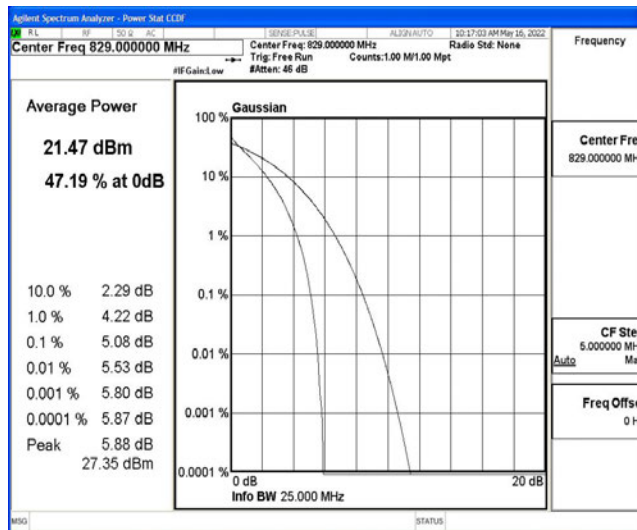

Band5-10MHz-QPSK-20450-50RB#0