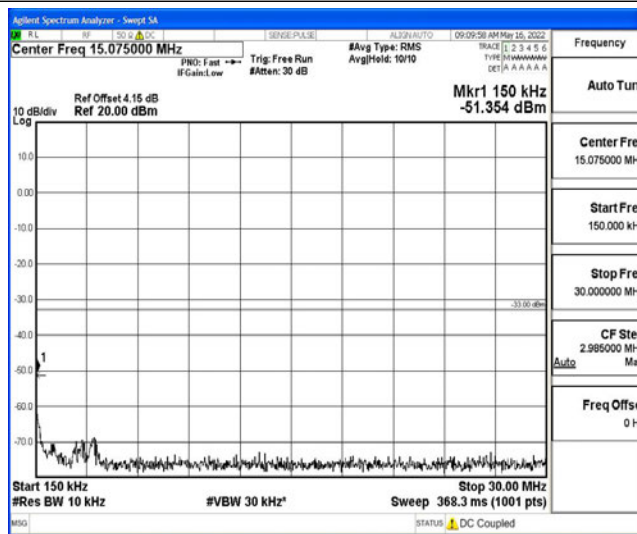

Band5-1.4MHz-QPSK-20525-1RB#0-Range3:30~1000MHz

Band5-1.4MHz-QPSK-20525-1RB#0-Range4:1000~10000MHz

Band5-1.4MHz-QPSK-20643-1RB#0-Range1:0.009~0.15MHz

Band5-1.4MHz-QPSK-20643-1RB#0-Range2:0.15~30MHz

Band5-1.4MHz-QPSK-20643-1RB#0-Range3:30~1000MHz