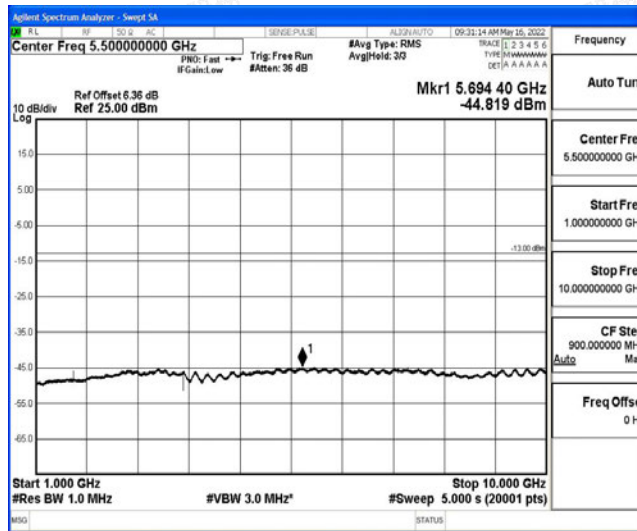

Band5-3MHz-QPSK-20525-1RB#0-Range4:1000~10000MHz