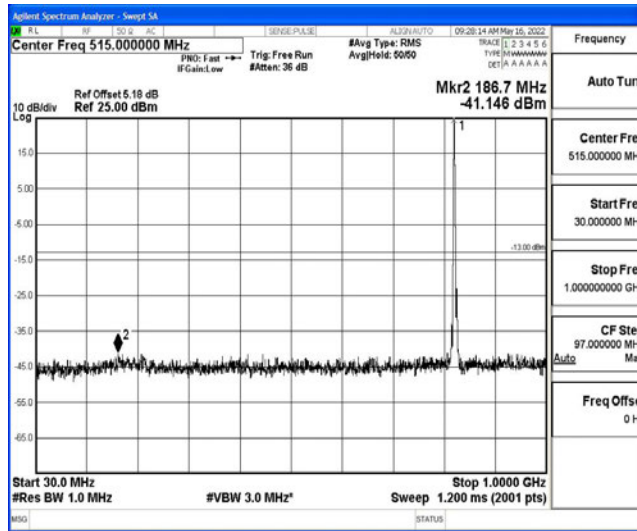

Band5-3MHz-QPSK-20415-1RB#0-Range3:30~1000MHz