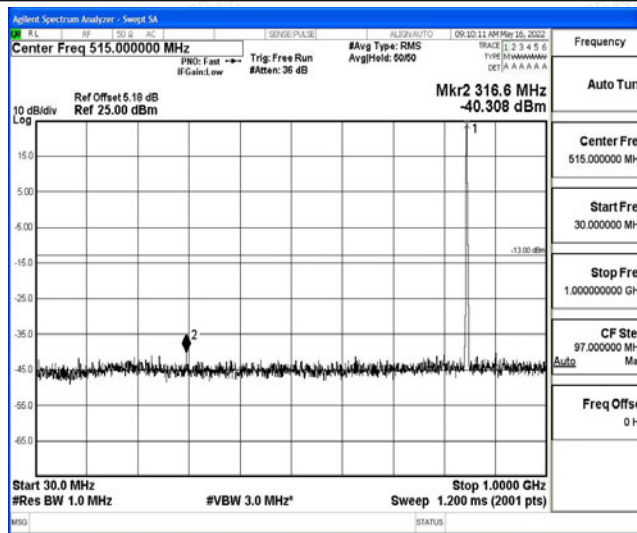

Band5-1.4MHz-QPSK-20525-1RB#0-Range3:30~1000MHz

Band5-1.4MHz-QPSK-20525-1RB#0-Range4:1000~10000MHz

Band5-1.4MHz-QPSK-20643-1RB#0-Range1:0.009~0.15MHz

Band5-1.4MHz-QPSK-20643-1RB#0-Range2:0.15~30MHz

Band5-1.4MHz-QPSK-20643-1RB#0-Range3:30~1000MHz