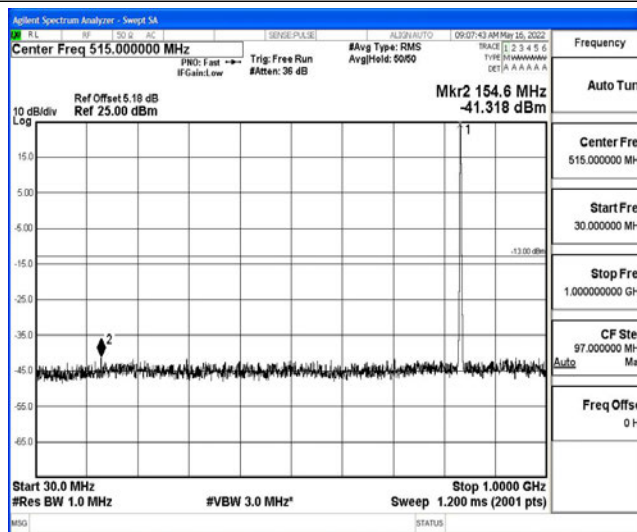

Band5-1.4MHz-QPSK-20525-1RB#0-Range3:30~1000MHz