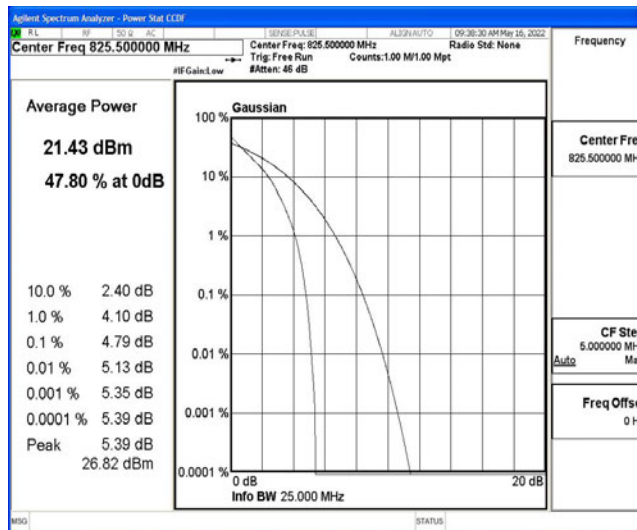

Test Graphs

Band5-1.4MHz-16QAM-20407-6RB#0

Band5-1.4MHz-16QAM-20525-6RB#0

Band5-1.4MHz-16QAM-20643-6RB#0

Band5-3MHz-QPSK-20415-15RB#0

Band5-3MHz-QPSK-20525-15RB#0

Band5-3MHz-QPSK-20635-15RB#0

Band5-3MHz-16QAM-20415-15RB#0