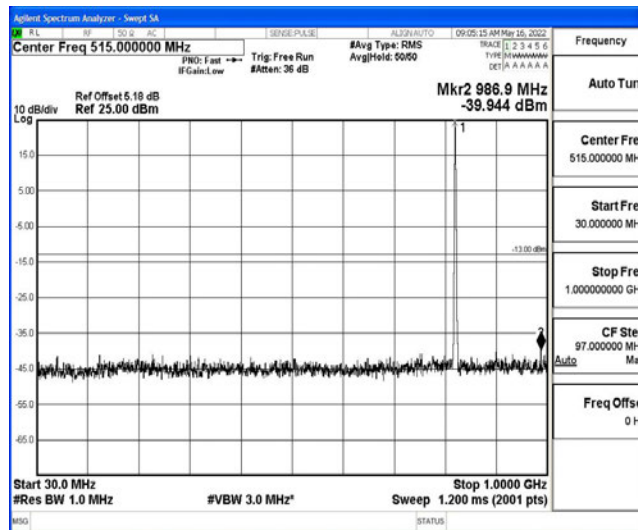

Band5-1.4MHz-QPSK-20407-1RB#0-Range3:30~1000MHz