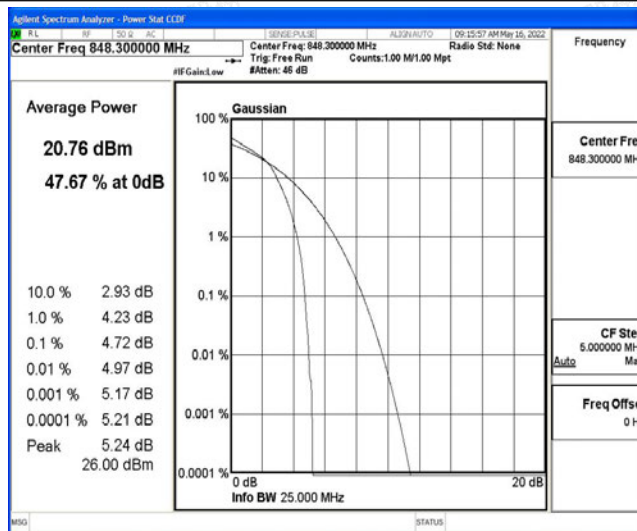

Test Graphs

Band5-1.4MHz-16QAM-20407-6RB#0

Band5-1.4MHz-16QAM-20525-6RB#0

Band5-1.4MHz-16QAM-20643-6RB#0

Band5-3MHz-QPSK-20415-15RB#0

Band5-3MHz-QPSK-20525-15RB#0

Band5-3MHz-QPSK-20635-15RB#0

Band5-3MHz-16QAM-20415-15RB#0