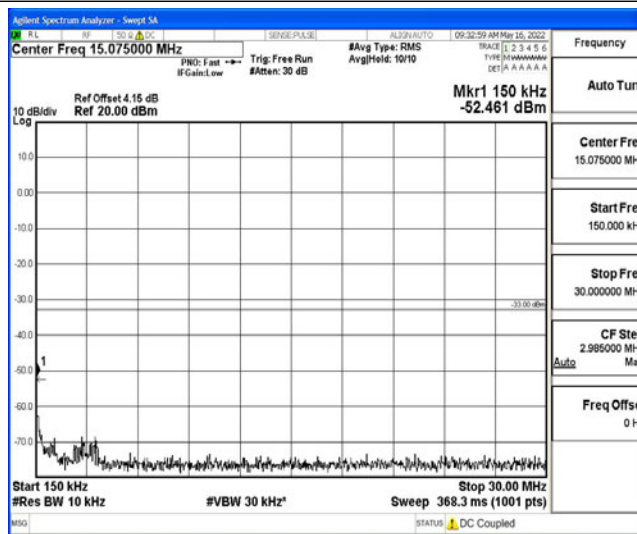

Band5-3MHz-QPSK-20525-1RB#0-Range4:1000~10000MHz

Band5-3MHz-QPSK-20635-1RB#0-Range1:0.009~0.15MHz

Band5-3MHz-QPSK-20635-1RB#0-Range2:0.15~30MHz

Band5-3MHz-QPSK-20635-1RB#0-Range3:30~1000MHz