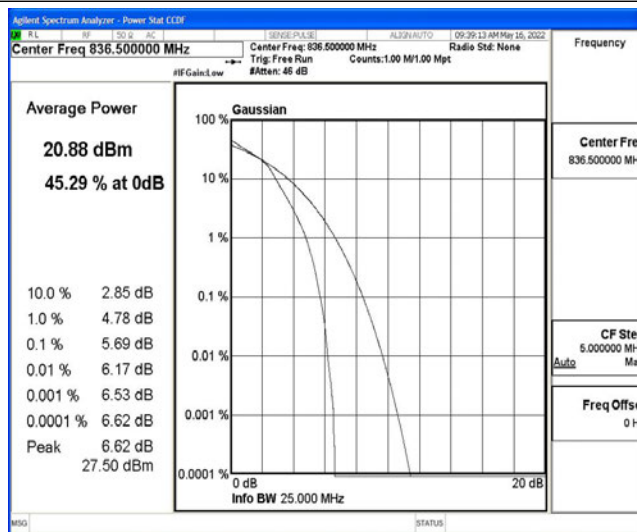

Band5-3MHz-16QAM-20525-15RB#0