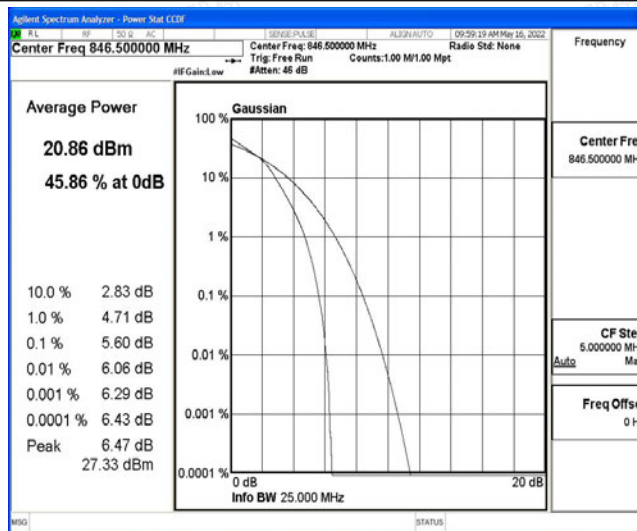

Band5-5MHz-16QAM-20625-25RB#0