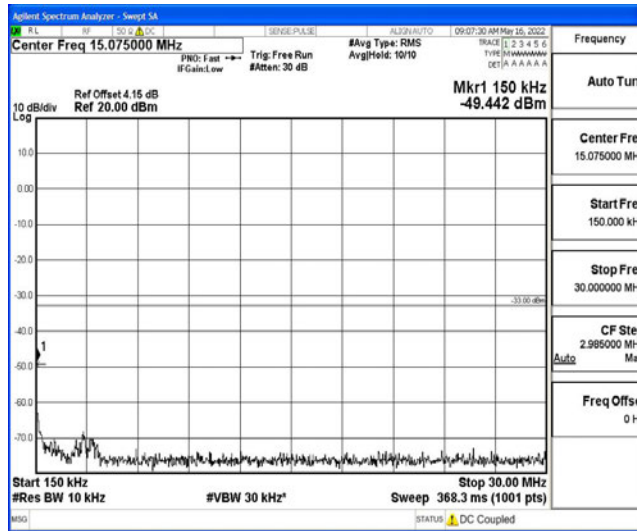

Test Graphs

Band5-1.4MHz-QPSK-20407-1RB#0-Range3:30~1000MHz

Band5-1.4MHz-QPSK-20407-1RB#0-Range4:1000~10000MHz

Band5-1.4MHz-QPSK-20525-1RB#0-Range1:0.009~0.15MHz

Band5-1.4MHz-QPSK-20525-1RB#0-Range2:0.15~30MHz