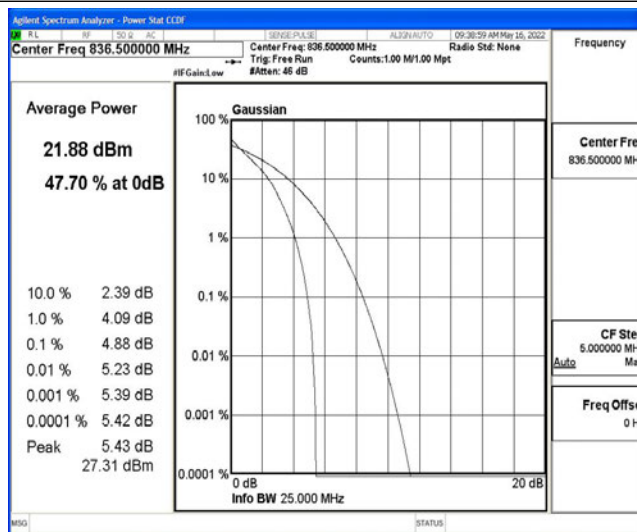

Test Graphs

Band5-1.4MHz-16QAM-20407-6RB#0

Band5-1.4MHz-16QAM-20525-6RB#0

Band5-1.4MHz-16QAM-20643-6RB#0

Band5-3MHz-QPSK-20415-15RB#0

Band5-3MHz-QPSK-20525-15RB#0

Band5-3MHz-QPSK-20635-15RB#0

Band5-3MHz-16QAM-20415-15RB#0