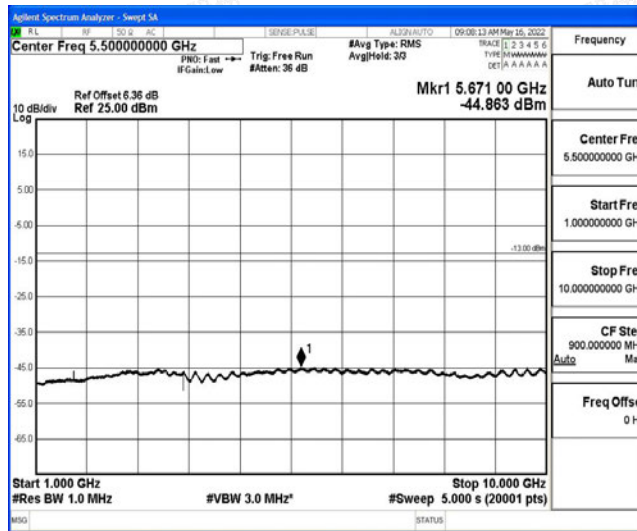

Band5-1.4MHz-QPSK-20525-1RB#0-Range4:1000~10000MHz