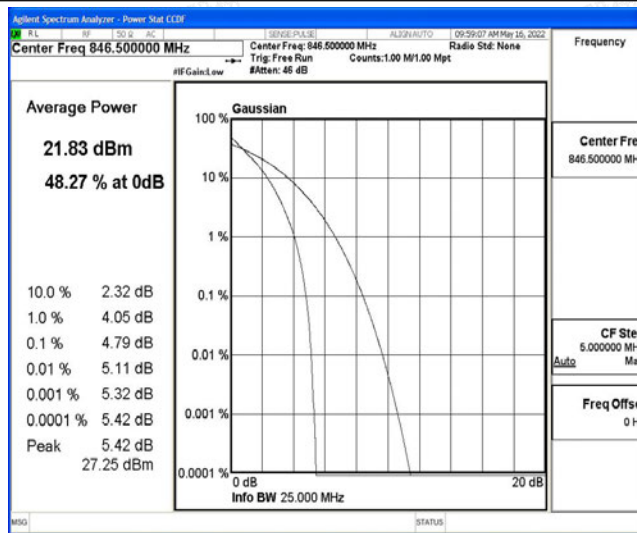

Band5-5MHz-QPSK-20625-25RB#0