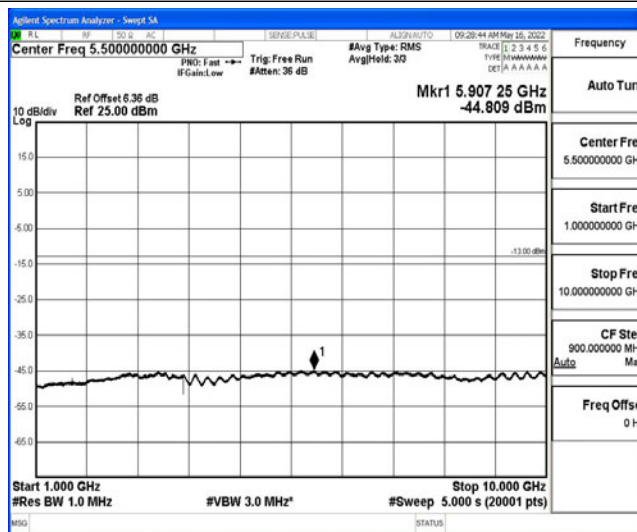

Band5-3MHz-QPSK-20415-1RB#0-Range4:1000~10000MHz