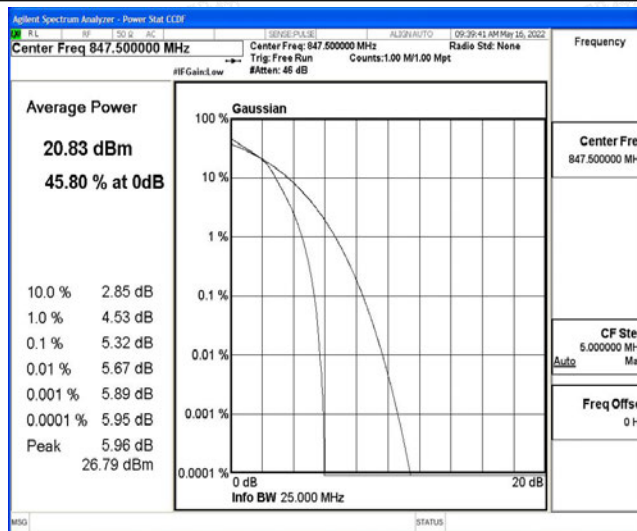

Band5-3MHz-16QAM-20635-15RB#0