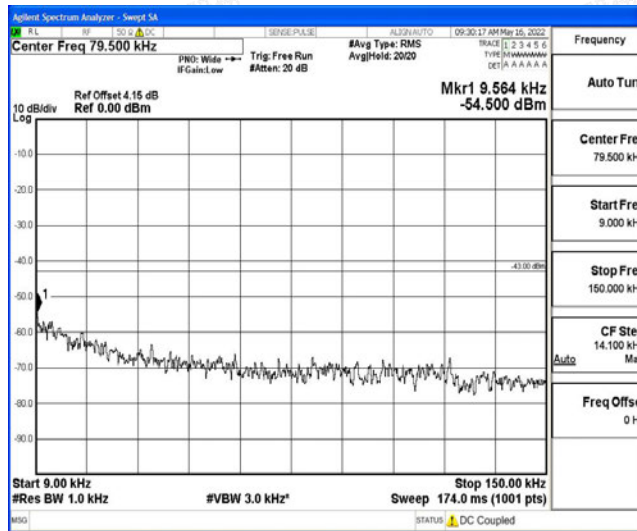

Band5-3MHz-QPSK-20415-1RB#0-Range3:30~1000MHz

Band5-3MHz-QPSK-20415-1RB#0-Range4:1000~10000MHz

Band5-3MHz-QPSK-20525-1RB#0-Range1:0.009~0.15MHz

Band5-3MHz-QPSK-20525-1RB#0-Range2:0.15~30MHz

Band5-3MHz-QPSK-20525-1RB#0-Range3:30~1000MHz