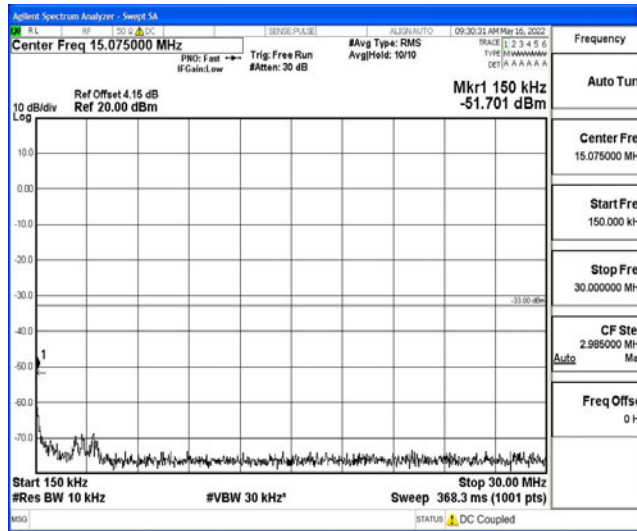

Band5-3MHz-QPSK-20415-1RB#0-Range3:30~1000MHz

Band5-3MHz-QPSK-20415-1RB#0-Range4:1000~10000MHz

Band5-3MHz-QPSK-20525-1RB#0-Range1:0.009~0.15MHz

Band5-3MHz-QPSK-20525-1RB#0-Range2:0.15~30MHz

Band5-3MHz-QPSK-20525-1RB#0-Range3:30~1000MHz