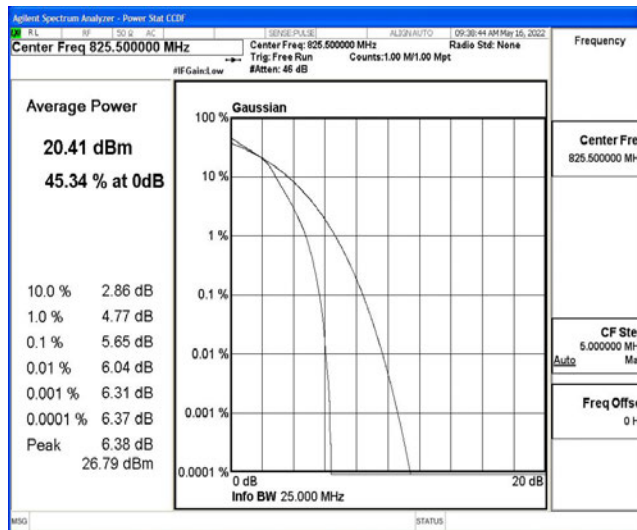

Test Graphs

Band5-1.4MHz-16QAM-20407-6RB#0

Band5-1.4MHz-16QAM-20525-6RB#0

Band5-1.4MHz-16QAM-20643-6RB#0

Band5-3MHz-QPSK-20415-15RB#0

Band5-3MHz-QPSK-20525-15RB#0

Band5-3MHz-QPSK-20635-15RB#0

Band5-3MHz-16QAM-20415-15RB#0