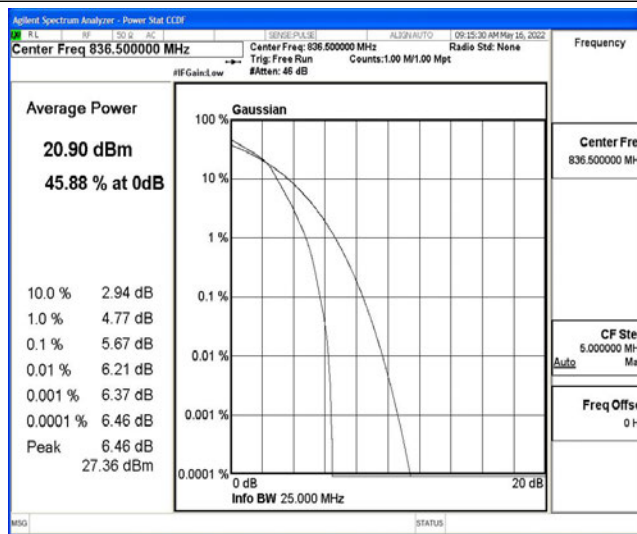

Test Graphs

Band5-1.4MHz-16QAM-20407-6RB#0

Band5-1.4MHz-16QAM-20525-6RB#0

Band5-1.4MHz-16QAM-20643-6RB#0

Band5-3MHz-QPSK-20415-15RB#0

Band5-3MHz-QPSK-20525-15RB#0

Band5-3MHz-QPSK-20635-15RB#0

Band5-3MHz-16QAM-20415-15RB#0