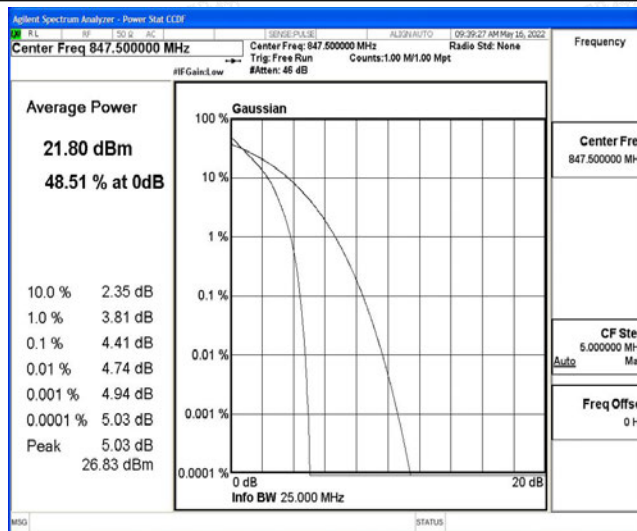

Test Graphs

Band5-1.4MHz-16QAM-20407-6RB#0

Band5-1.4MHz-16QAM-20525-6RB#0

Band5-1.4MHz-16QAM-20643-6RB#0

Band5-3MHz-QPSK-20415-15RB#0

Band5-3MHz-QPSK-20525-15RB#0

Band5-3MHz-QPSK-20635-15RB#0

Band5-3MHz-16QAM-20415-15RB#0