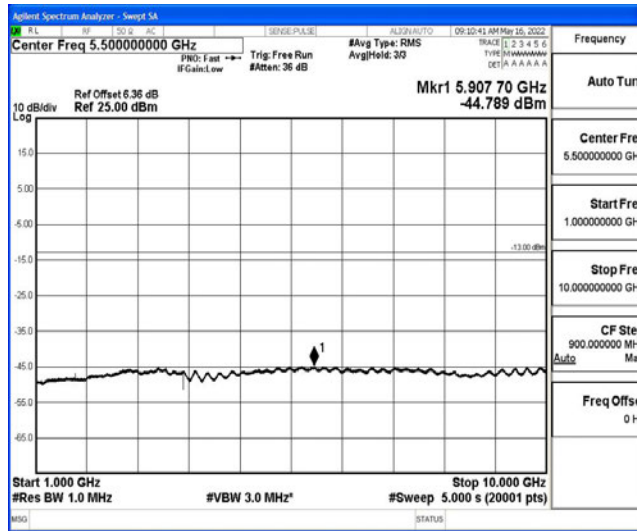

Band5-1.4MHz-QPSK-20643-1RB#0-Range4:1000~10000MHz