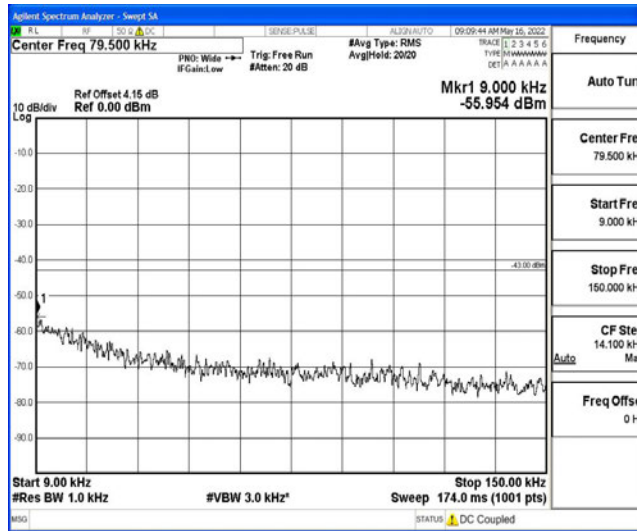

Band5-1.4MHz-QPSK-20525-1RB#0-Range3:30~1000MHz

Band5-1.4MHz-QPSK-20525-1RB#0-Range4:1000~10000MHz

Band5-1.4MHz-QPSK-20643-1RB#0-Range1:0.009~0.15MHz

Band5-1.4MHz-QPSK-20643-1RB#0-Range2:0.15~30MHz

Band5-1.4MHz-QPSK-20643-1RB#0-Range3:30~1000MHz