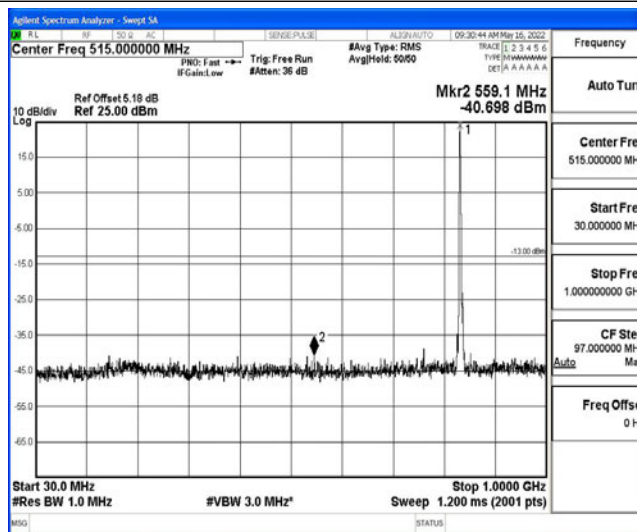

Band5-3MHz-QPSK-20415-1RB#0-Range3:30~1000MHz

Band5-3MHz-QPSK-20415-1RB#0-Range4:1000~10000MHz

Band5-3MHz-QPSK-20525-1RB#0-Range1:0.009~0.15MHz

Band5-3MHz-QPSK-20525-1RB#0-Range2:0.15~30MHz

Band5-3MHz-QPSK-20525-1RB#0-Range3:30~1000MHz