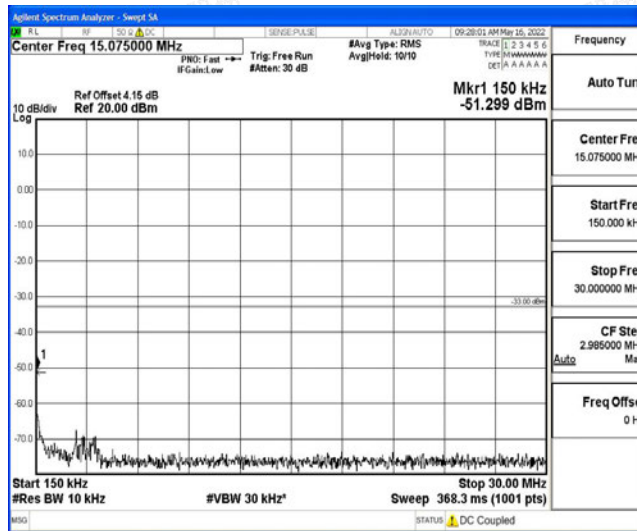

Band5-1.4MHz-16QAM-20643-1RB#0-Range2:0.15~30MHz

Band5-1.4MHz-16QAM-20643-1RB#0-Range3:30~1000MHz

Band5-1.4MHz-16QAM-20643-1RB#0-Range4:1000~10000MHz

Band5-3MHz-QPSK-20415-1RB#0-Range1:0.009~0.15MHz

Band5-3MHz-QPSK-20415-1RB#0-Range2:0.15~30MHz