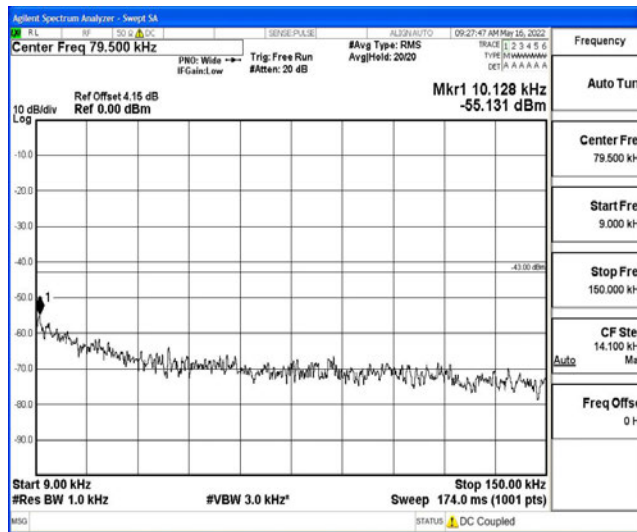

Band5-1.4MHz-16QAM-20643-1RB#0-Range2:0.15~30MHz

Band5-1.4MHz-16QAM-20643-1RB#0-Range3:30~1000MHz

Band5-1.4MHz-16QAM-20643-1RB#0-Range4:1000~10000MHz

Band5-3MHz-QPSK-20415-1RB#0-Range1:0.009~0.15MHz

Band5-3MHz-QPSK-20415-1RB#0-Range2:0.15~30MHz