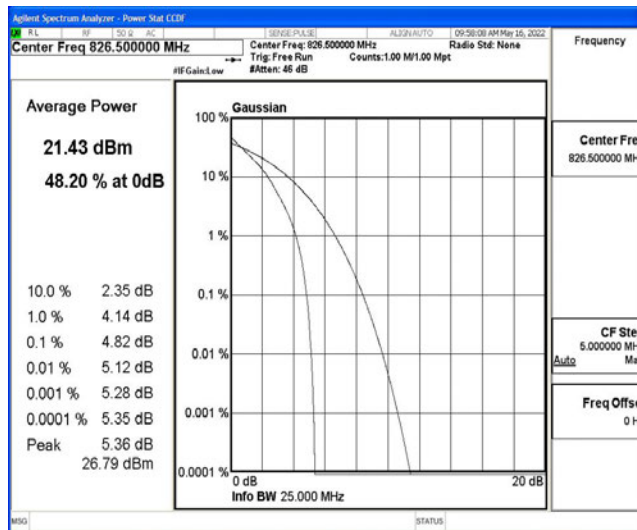

Band5-5MHz-QPSK-20425-25RB#0