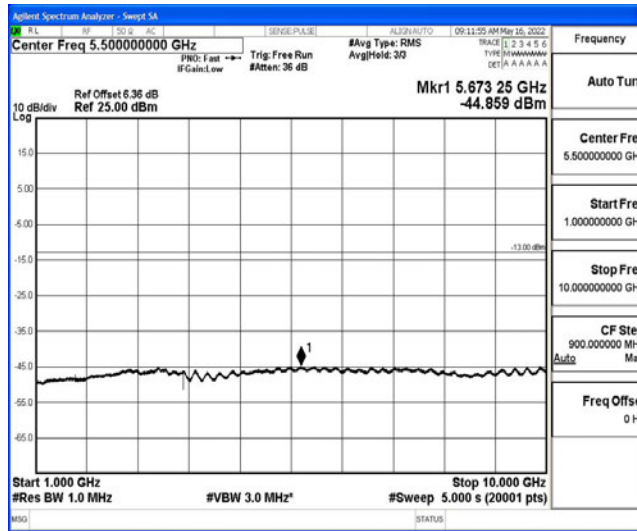

Band5-1.4MHz-16QAM-20643-1RB#0-Range2:0.15~30MHz

Band5-1.4MHz-16QAM-20643-1RB#0-Range3:30~1000MHz

Band5-1.4MHz-16QAM-20643-1RB#0-Range4:1000~10000MHz

Band5-3MHz-QPSK-20415-1RB#0-Range1:0.009~0.15MHz

Band5-3MHz-QPSK-20415-1RB#0-Range2:0.15~30MHz