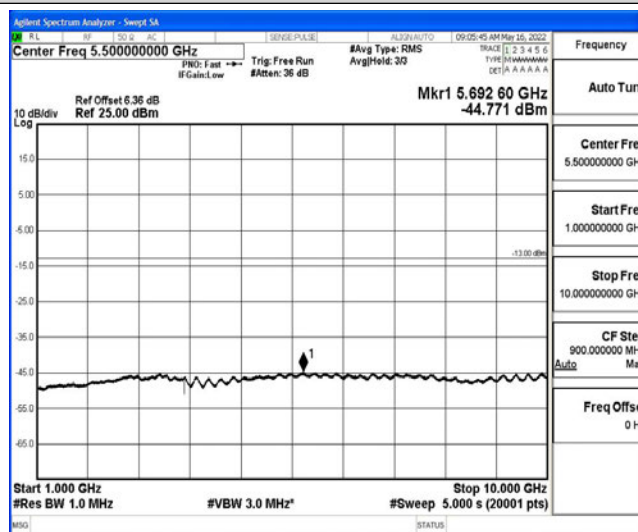

Test Graphs

Band5-1.4MHz-QPSK-20407-1RB#0-Range3:30~1000MHz

Band5-1.4MHz-QPSK-20407-1RB#0-Range4:1000~10000MHz

Band5-1.4MHz-QPSK-20525-1RB#0-Range1:0.009~0.15MHz

Band5-1.4MHz-QPSK-20525-1RB#0-Range2:0.15~30MHz