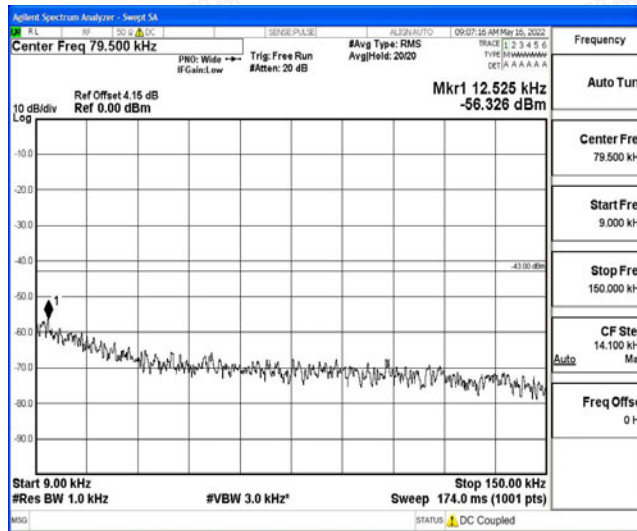

Test Graphs

Band5-1.4MHz-QPSK-20407-1RB#0-Range3:30~1000MHz

Band5-1.4MHz-QPSK-20407-1RB#0-Range4:1000~10000MHz

Band5-1.4MHz-QPSK-20525-1RB#0-Range1:0.009~0.15MHz

Band5-1.4MHz-QPSK-20525-1RB#0-Range2:0.15~30MHz