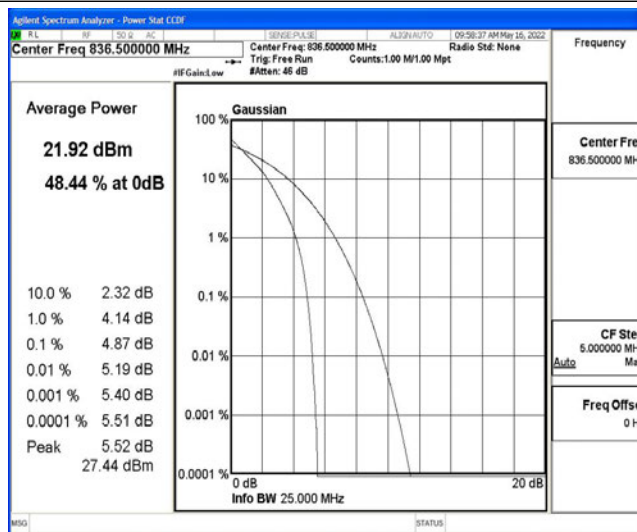

Band5-5MHz-QPSK-20525-25RB#0