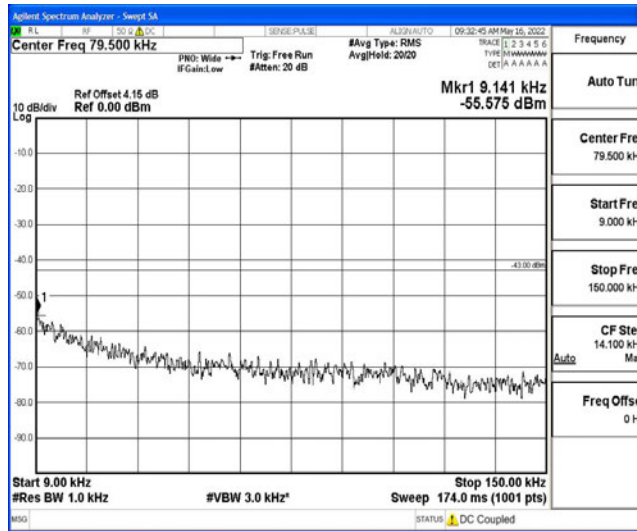

Band5-3MHz-QPSK-20635-1RB#0-Range1:0.009~0.15MHz