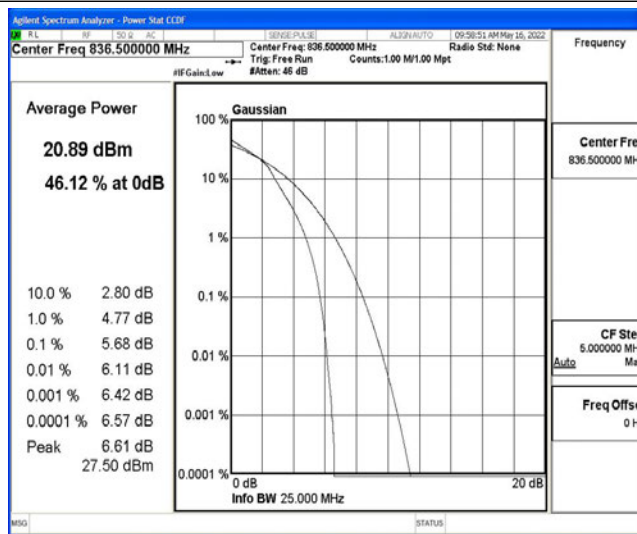

Band5-5MHz-16QAM-20525-25RB#0