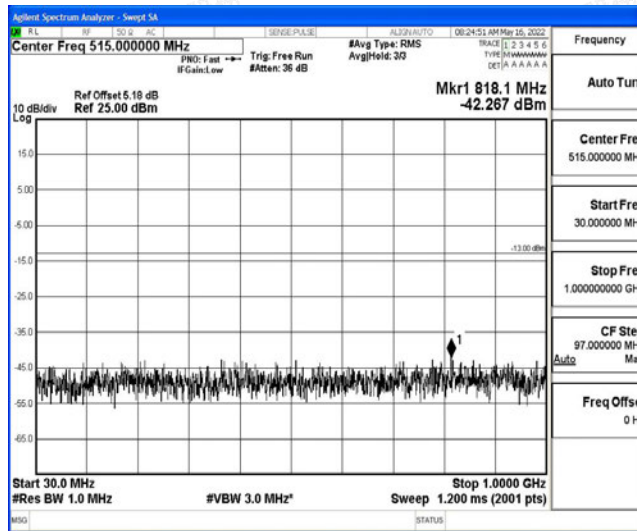

Band4-15MHz-QPSK-20175-1RB#0-Range5:10000~20000MHz

Band4-15MHz-QPSK-20325-1RB#0-Range1:0.009~0.15MHz

Band4-15MHz-QPSK-20325-1RB#0-Range2:0.15~30MHz

Band4-15MHz-QPSK-20325-1RB#0-Range3:30~1000MHz

Band4-15MHz-QPSK-20325-1RB#0-Range4:1000~10000MHz