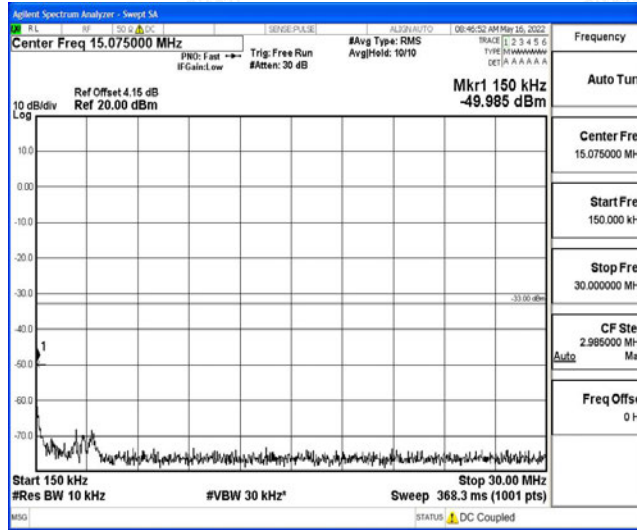

Band4-20MHz-QPSK-20050-1RB#0-Range5:10000~20000MHz

Band4-20MHz-QPSK-20175-1RB#0-Range1:0.009~0.15MHz

Band4-20MHz-QPSK-20175-1RB#0-Range2:0.15~30MHz

Band4-20MHz-QPSK-20175-1RB#0-Range3:30~1000MHz

Band4-20MHz-QPSK-20175-1RB#0-Range4:1000~10000MHz