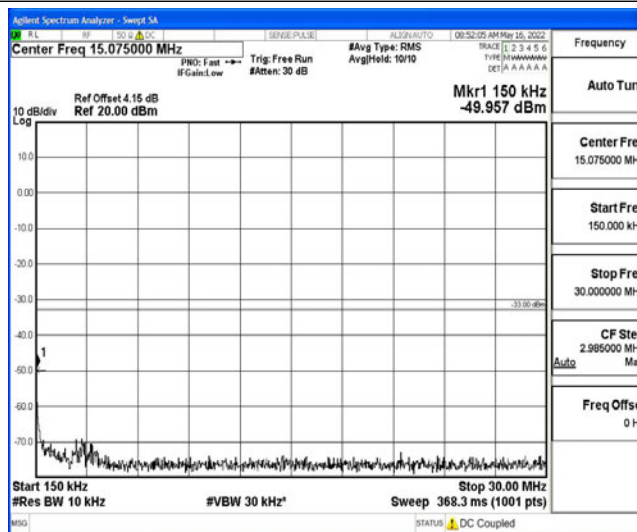

Band4-20MHz-16QAM-20175-1RB#0-Range5:10000~20000MHz

Band4-20MHz-16QAM-20300-1RB#0-Range1:0.009~0.15MHz

Band4-20MHz-16QAM-20300-1RB#0-Range2:0.15~30MHz

Band4-20MHz-16QAM-20300-1RB#0-Range3:30~1000MHz

Band4-20MHz-16QAM-20300-1RB#0-Range4:1000~10000MHz