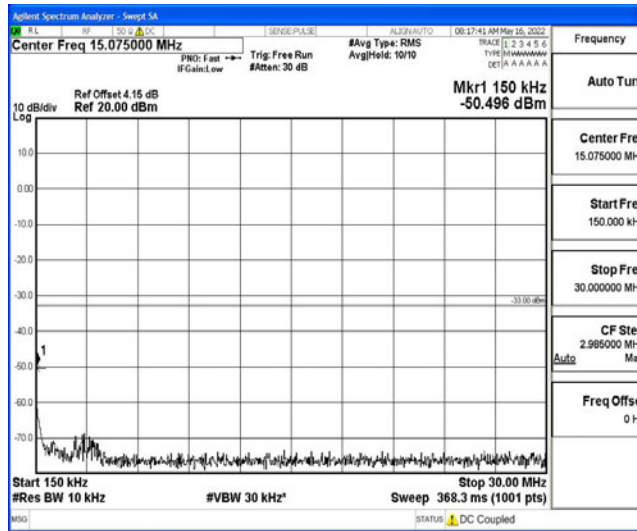

Band4-10MHz-16QAM-20350-1RB#0-Range3:30~1000MHz

Band4-10MHz-16QAM-20350-1RB#0-Range4:1000~10000MHz

Band4-10MHz-16QAM-20350-1RB#0-Range5:10000~20000MHz

Band4-15MHz-QPSK-20025-1RB#0-Range1:0.009~0.15MHz

Band4-15MHz-QPSK-2025-1RB#0-Range2:0.15~30MHz