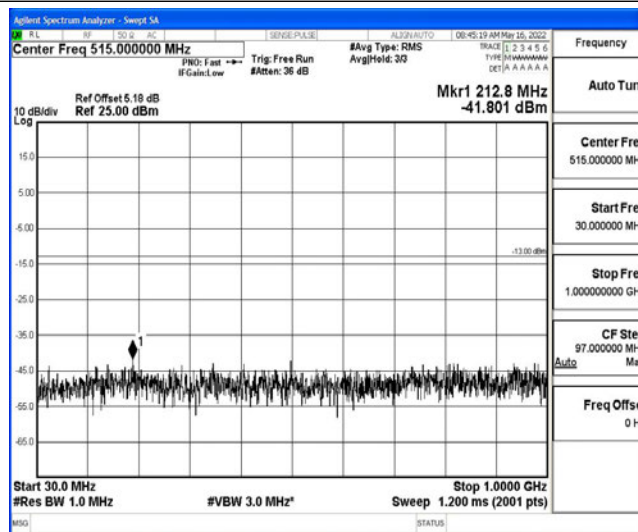

Band4-20MHz-QPSK-20300-1RB#0-Range5: 10000~20000MHz

Band4-20MHz-16QAM-20050-1RB#0-Range1: 0.009~0.15MHz

Band4-20MHz-16QAM-20050-1RB#0-Range2:0.15~30MHz

Band4-20MHz-16QAM-20050-1RB#0-Range3:30~1000MHz

Band4-20MHz-16QAM-20050-1RB#0-Range4:1000~10000MHz