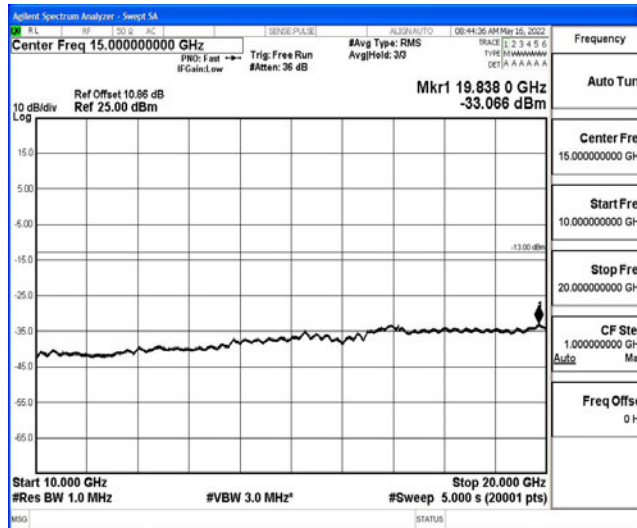

Band4-20MHz-QPSK-20175-1RB#0-Range1:0.009~0.15MHz