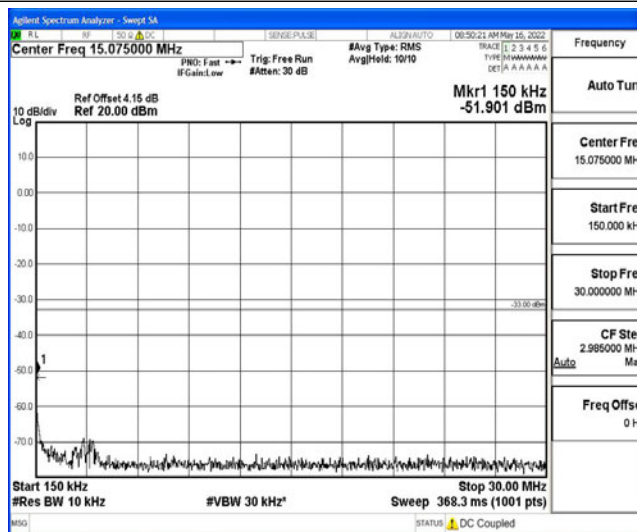

Band4-20MHz-QPSK-20175-1RB#0-Range5:10000~20000MHz

Band4-20MHz-QPSK-20300-1RB#0-Range1:0.009~0.15MHz

Band4-20MHz-QPSK-20300-1RB#0-Range2:0.15~30MHz

Band4-20MHz-QPSK-20300-1RB#0-Range3:30~1000MHz

Band4-20MHz-QPSK-20300-1RB#0-Range4: 1000~10000MHz