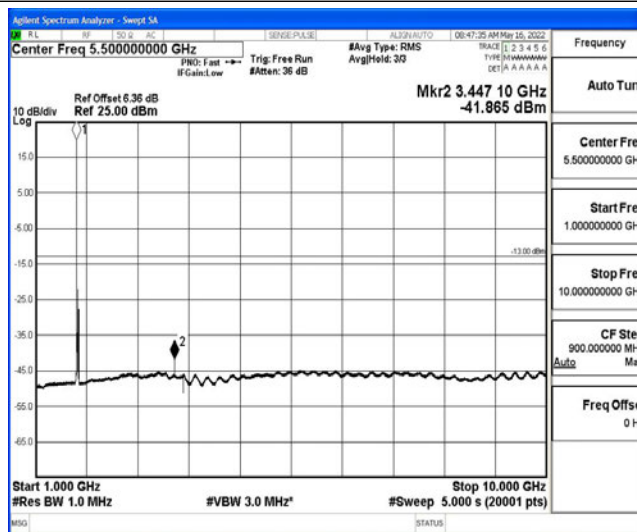

Band4-20MHz-QPSK-20050-1RB#0-Range5:10000~20000MHz

Band4-20MHz-QPSK-20175-1RB#0-Range1:0.009~0.15MHz

Band4-20MHz-QPSK-20175-1RB#0-Range2:0.15~30MHz

Band4-20MHz-QPSK-20175-1RB#0-Range3:30~1000MHz

Band4-20MHz-QPSK-20175-1RB#0-Range4:1000~10000MHz