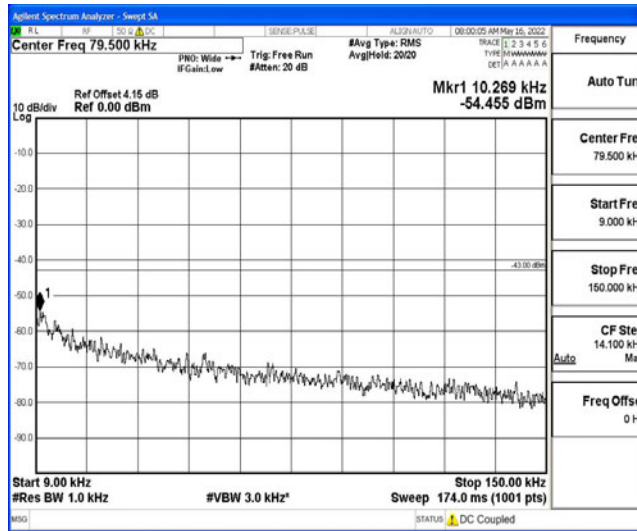

Band4-10MHz-16QAM-20175-1RB#0-Range3:30~1000MHz

Band4-10MHz-16QAM-20175-1RB#0-Range4:1000~10000MHz

Band4-10MHz-16QAM-20175-1RB#0-Range5:10000~20000MHz

Band4-10MHz-16QAM-20350-1RB#0-Range1:0.009~0.15MHz

Band4-10MHz-16QAM-20350-1RB#0-Range2:0.15~30MHz