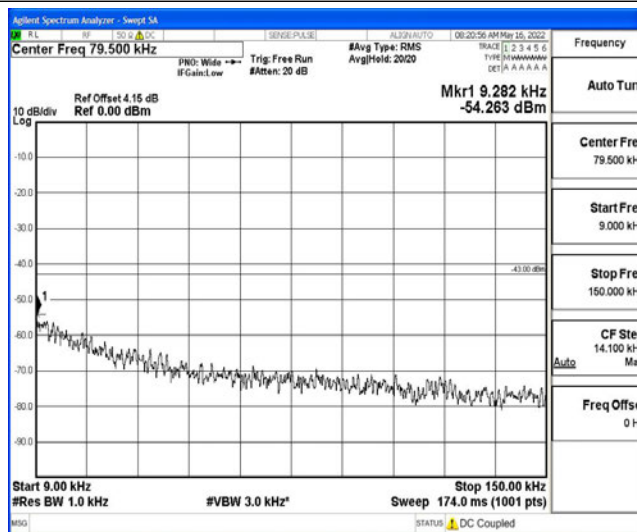

Band4-15MHz-QPSK-20025-1RB#0-Range5:10000~20000MHz

Band4-15MHz-QPSK-20175-1RB#0-Range1:0.009~0.15MHz

Band4-15MHz-QPSK-20175-1RB#0-Range2:0.15~30MHz

Band4-15MHz-QPSK-20175-1RB#0-Range3:30~1000MHz

Band4-15MHz-QPSK-20175-1RB#0-Range4:1000~10000MHz