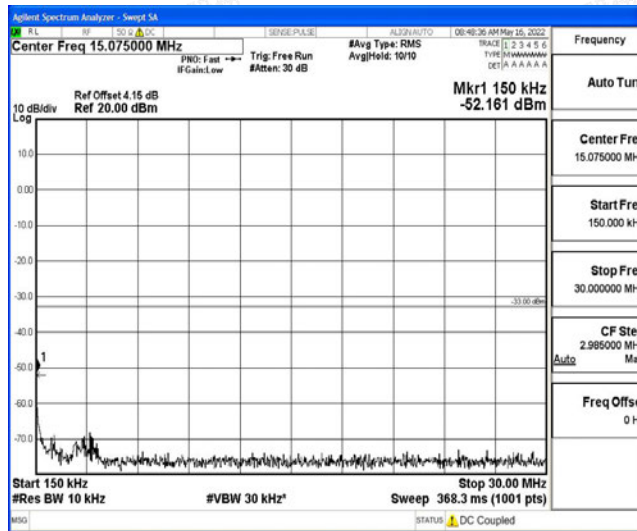

Band4-20MHz-16QAM-20050-1RB#0-Range5:10000~20000MHz

Band4-20MHz-16QAM-20175-1RB#0-Range1:0.009~0.15MHz

Band4-20MHz-16QAM-20175-1RB#0-Range2:0.15~30MHz

Band4-20MHz-16QAM-20175-1RB#0-Range3:30~1000MHz

Band4-20MHz-16QAM-20175-1RB#0-Range4:1000~10000MHz

Band4-20MHz-16QAM-20175-1RB#0-Range5:10000~20000MHz

Band4-20MHz-16QAM-20300-1RB#0-Range1:0.009~0.15MHz

Band4-20MHz-16QAM-20300-1RB#0-Range2:0.15~30MHz

Band4-20MHz-16QAM-20300-1RB#0-Range3:30~1000MHz

Band4-20MHz-16QAM-20300-1RB#0-Range4:1000~10000MHz