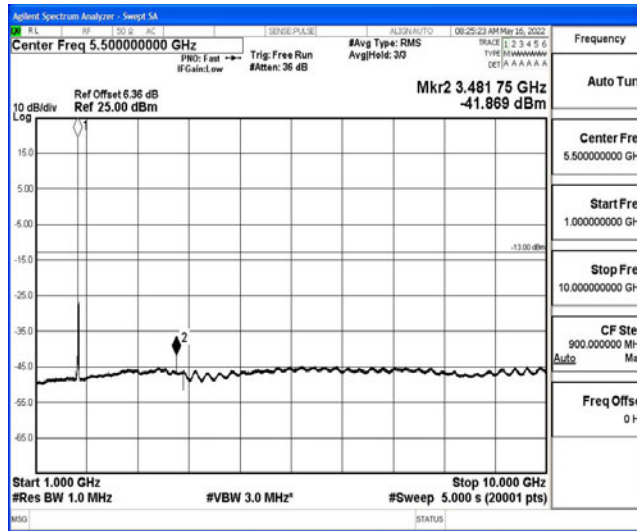

Band4-15MHz-QPSK-20175-1RB#0-Range5:10000~20000MHz

Band4-15MHz-QPSK-20325-1RB#0-Range1:0.009~0.15MHz

Band4-15MHz-QPSK-20325-1RB#0-Range2:0.15~30MHz

Band4-15MHz-QPSK-20325-1RB#0-Range3:30~1000MHz

Band4-15MHz-QPSK-20325-1RB#0-Range4:1000~10000MHz