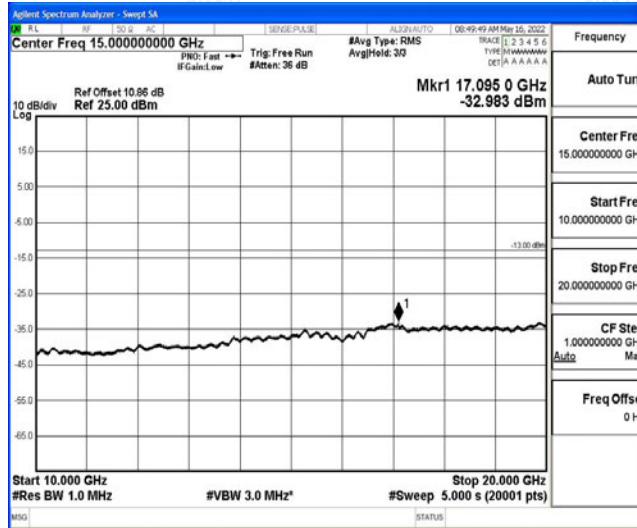

Band4-20MHz-16QAM-20050-1RB#0-Range5:10000~20000MHz

Band4-20MHz-16QAM-20175-1RB#0-Range1:0.009~0.15MHz

Band4-20MHz-16QAM-20175-1RB#0-Range2:0.15~30MHz

Band4-20MHz-16QAM-20175-1RB#0-Range3:30~1000MHz

Band4-20MHz-16QAM-20175-1RB#0-Range4:1000~10000MHz

Band4-20MHz-16QAM-20175-1RB#0-Range5:10000~20000MHz

Band4-20MHz-16QAM-20300-1RB#0-Range1:0.009~0.15MHz

Band4-20MHz-16QAM-20300-1RB#0-Range2:0.15~30MHz

Band4-20MHz-16QAM-20300-1RB#0-Range3:30~1000MHz

Band4-20MHz-16QAM-20300-1RB#0-Range4:1000~10000MHz