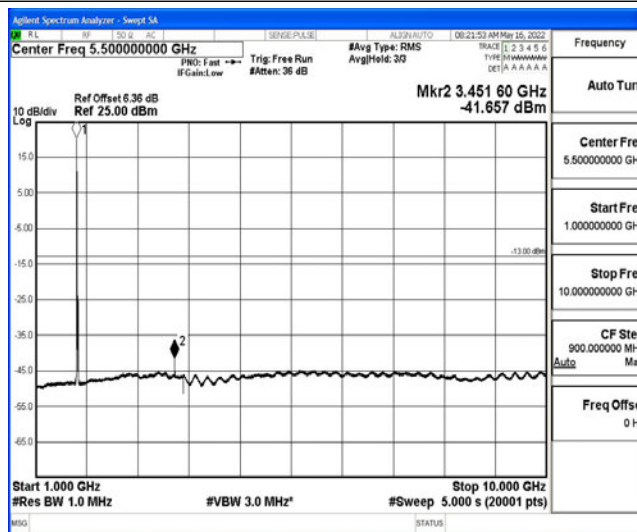

Band4-15MHz-QPSK-20025-1RB#0-Range5:10000~20000MHz

Band4-15MHz-QPSK-20175-1RB#0-Range1:0.009~0.15MHz

Band4-15MHz-QPSK-20175-1RB#0-Range2:0.15~30MHz

Band4-15MHz-QPSK-20175-1RB#0-Range3:30~1000MHz

Band4-15MHz-QPSK-20175-1RB#0-Range4:1000~10000MHz