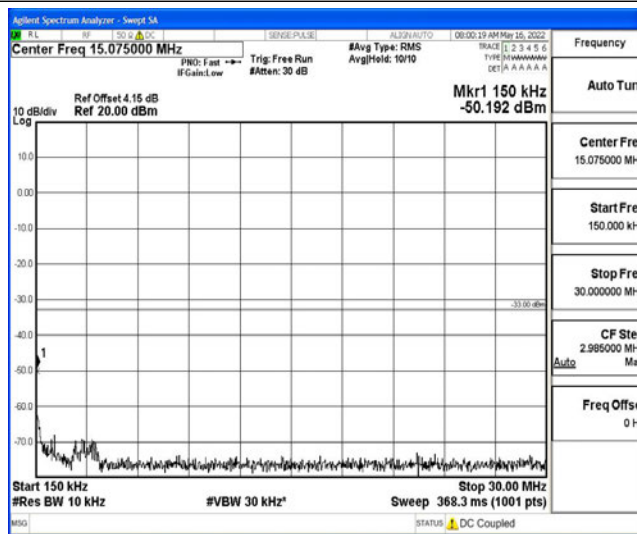

Band4-10MHz-16QAM-20175-1RB#0-Range3:30~1000MHz

Band4-10MHz-16QAM-20175-1RB#0-Range4:1000~10000MHz

Band4-10MHz-16QAM-20175-1RB#0-Range5:10000~20000MHz

Band4-10MHz-16QAM-20350-1RB#0-Range1:0.009~0.15MHz

Band4-10MHz-16QAM-20350-1RB#0-Range2:0.15~30MHz