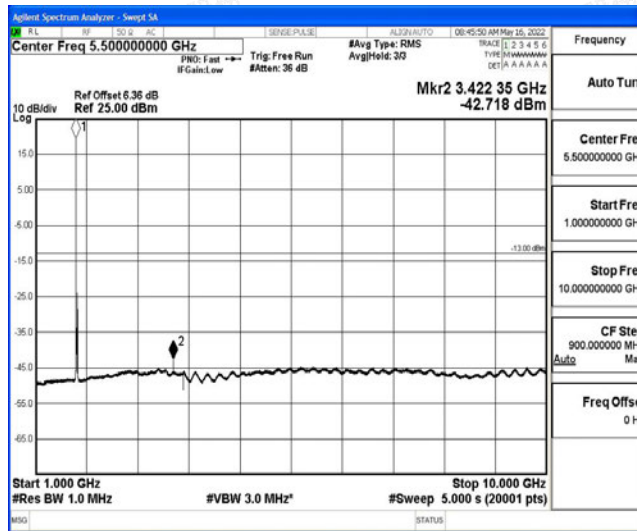

Band4-20MHz-QPSK-20300-1RB#0-Range5: 10000~20000MHz

Band4-20MHz-16QAM-20050-1RB#0-Range1: 0.009~0.15MHz

Band4-20MHz-16QAM-20050-1RB#0-Range2:0.15~30MHz

Band4-20MHz-16QAM-20050-1RB#0-Range3:30~1000MHz

Band4-20MHz-16QAM-20050-1RB#0-Range4:1000~10000MHz