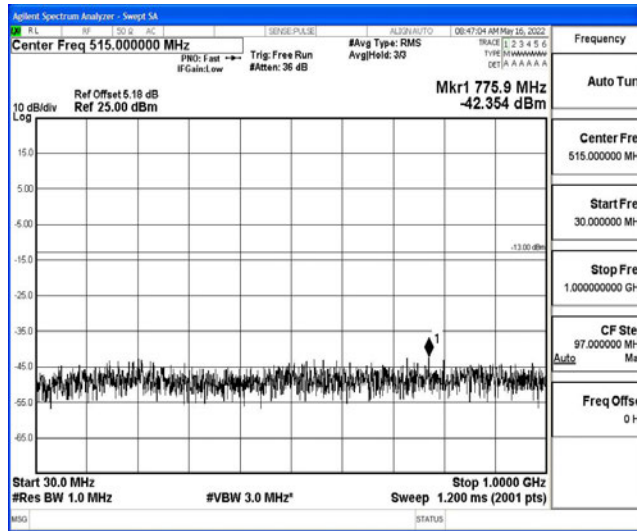

Band4-20MHz-QPSK-20050-1RB#0-Range5:10000~20000MHz

Band4-20MHz-QPSK-20175-1RB#0-Range1:0.009~0.15MHz

Band4-20MHz-QPSK-20175-1RB#0-Range2:0.15~30MHz

Band4-20MHz-QPSK-20175-1RB#0-Range3:30~1000MHz

Band4-20MHz-QPSK-20175-1RB#0-Range4:1000~10000MHz