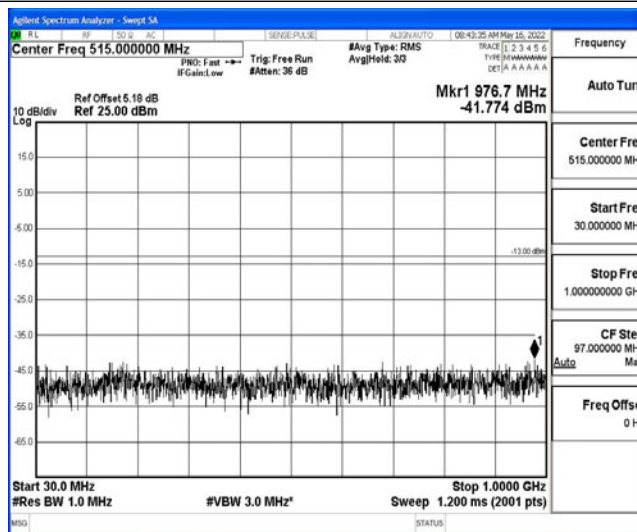

Band4-15MHz-16QAM-20325-1RB#0-Range5:10000~20000MHz

Band4-20MHz-QPSK-20050-1RB#0-Range1:0.009~0.15MHz

Band4-20MHz-QPSK-20050-1RB#0-Range2:0.15~30MHz

Band4-20MHz-QPSK-20050-1RB#0-Range3:30~100MHz

Band4-20MHz-QPSK-20050-1RB#0-Range4:1000~10000MHz