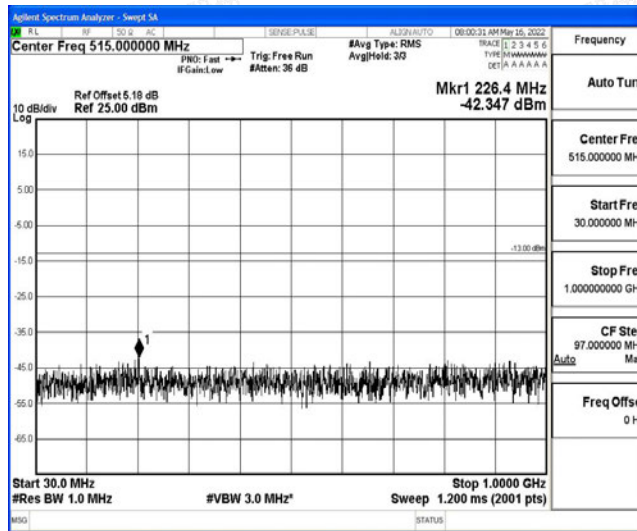

Band4-10MHz-16QAM-20350-1RB#0-Range4:1000~10000MHz