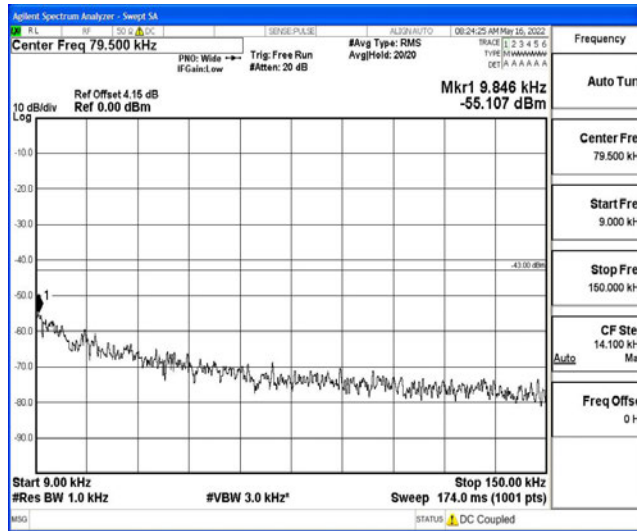

Band4-15MHz-QPSK-20325-1RB#0-Range2:0.15~30MHz