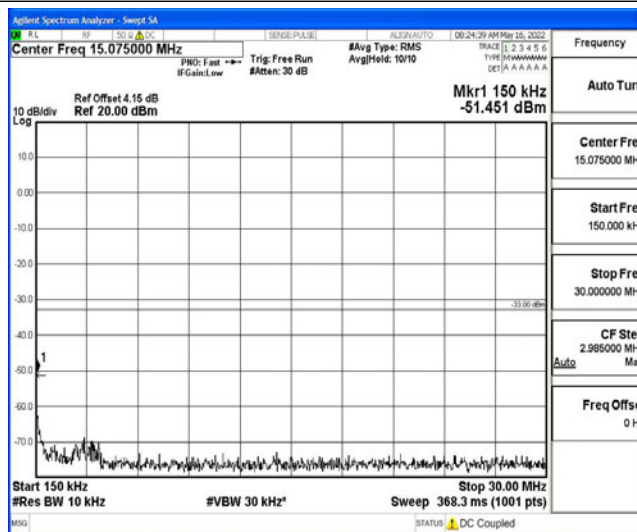

Band4-15MHz-QPSK-20175-1RB#0-Range5:10000~20000MHz

Band4-15MHz-QPSK-20325-1RB#0-Range1:0.009~0.15MHz

Band4-15MHz-QPSK-20325-1RB#0-Range2:0.15~30MHz

Band4-15MHz-QPSK-20325-1RB#0-Range3:30~1000MHz

Band4-15MHz-QPSK-20325-1RB#0-Range4:1000~10000MHz