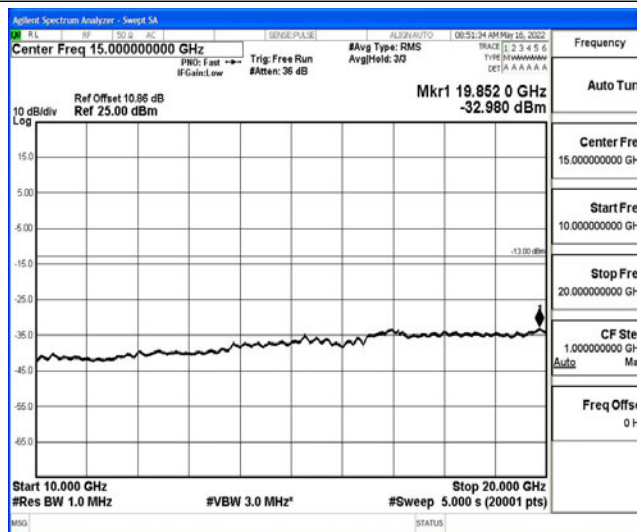

Band4-20MHz-16QAM-20050-1RB#0-Range1: 0.009~0.15MHz