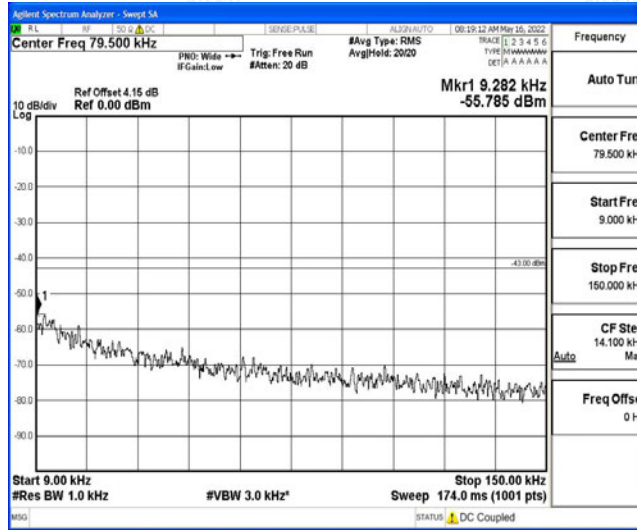

Band4-15MHz-16QAM-20025-1RB#0-Range2:0.15~30MHz