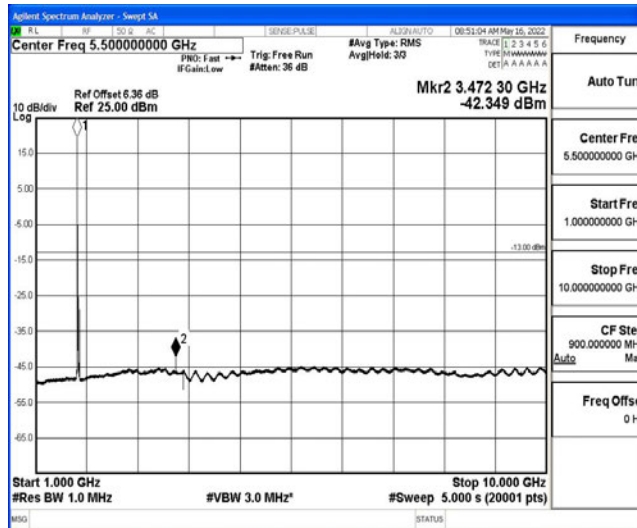

Band4-20MHz-QPSK-20175-1RB#0-Range5:10000~20000MHz

Band4-20MHz-QPSK-20300-1RB#0-Range1:0.009~0.15MHz

Band4-20MHz-QPSK-20300-1RB#0-Range2:0.15~30MHz

Band4-20MHz-QPSK-20300-1RB#0-Range3:30~1000MHz

Band4-20MHz-QPSK-20300-1RB#0-Range4: 1000~10000MHz