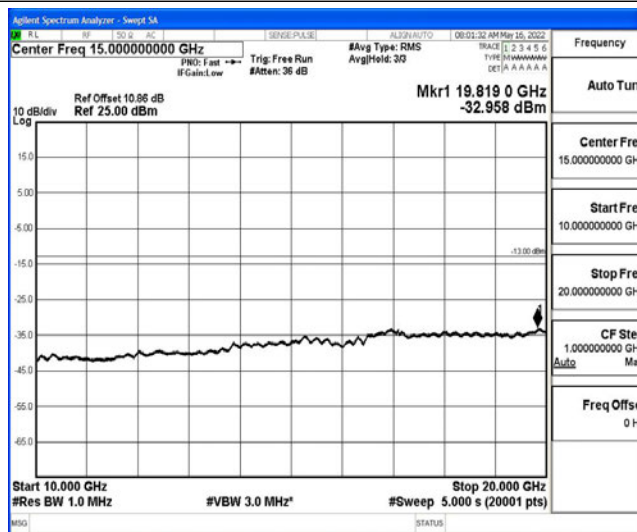

Band4-10MHz-16QAM-20350-1RB#0-Range3:30~1000MHz

Band4-10MHz-16QAM-20350-1RB#0-Range4:1000~10000MHz

Band4-10MHz-16QAM-20350-1RB#0-Range5:10000~20000MHz

Band4-15MHz-QPSK-20025-1RB#0-Range1:0.009~0.15MHz

Band4-15MHz-QPSK-2025-1RB#0-Range2:0.15~30MHz