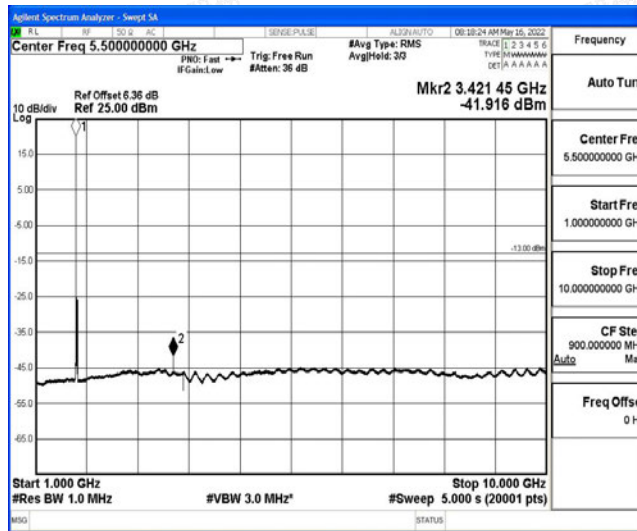

Band4-15MHz-QPSK-20025-1RB#0-Range5:10000~20000MHz