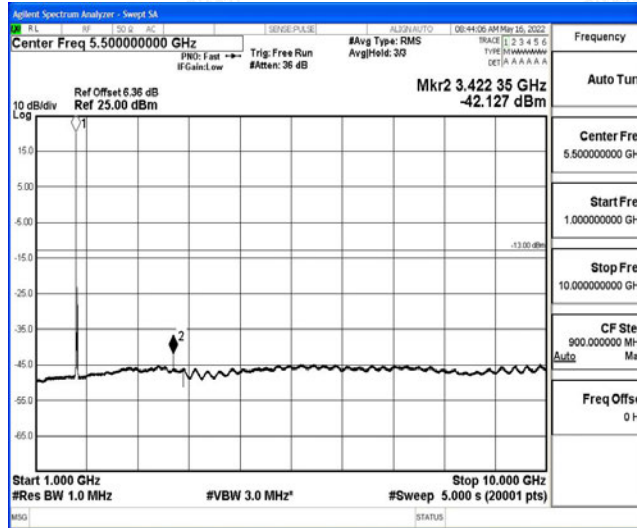

Band4-15MHz-16QAM-20325-1RB#0-Range5:10000~20000MHz

Band4-20MHz-QPSK-20050-1RB#0-Range1:0.009~0.15MHz

Band4-20MHz-QPSK-20050-1RB#0-Range2:0.15~30MHz

Band4-20MHz-QPSK-20050-1RB#0-Range3:30~100MHz

Band4-20MHz-QPSK-20050-1RB#0-Range4:1000~10000MHz