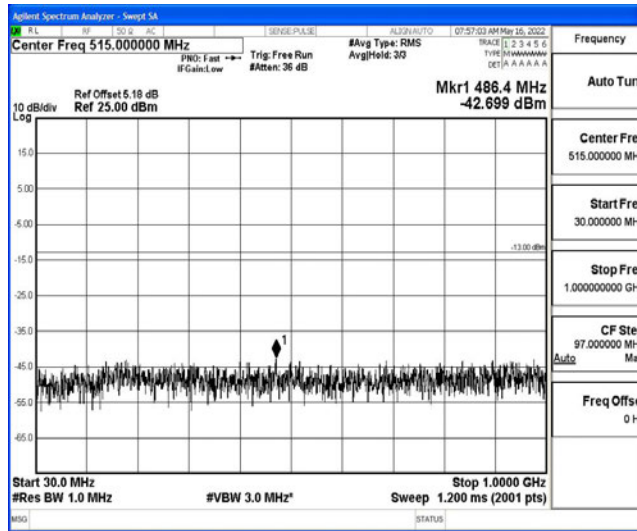

Band4-10MHz-16QAM-20175-1RB#0-Range3:30~1000MHz

Band4-10MHz-16QAM-20175-1RB#0-Range4:1000~10000MHz

Band4-10MHz-16QAM-20175-1RB#0-Range5:10000~20000MHz

Band4-10MHz-16QAM-20350-1RB#0-Range1:0.009~0.15MHz

Band4-10MHz-16QAM-20350-1RB#0-Range2:0.15~30MHz