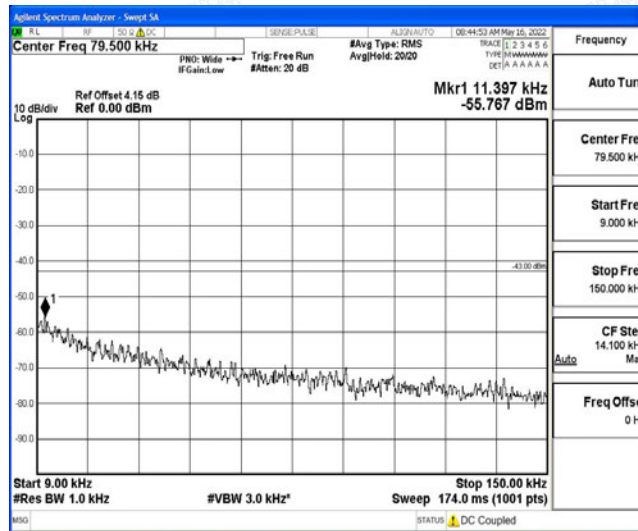

Band4-20MHz-16QAM-20050-1RB#0-Range2:0.15~30MHz