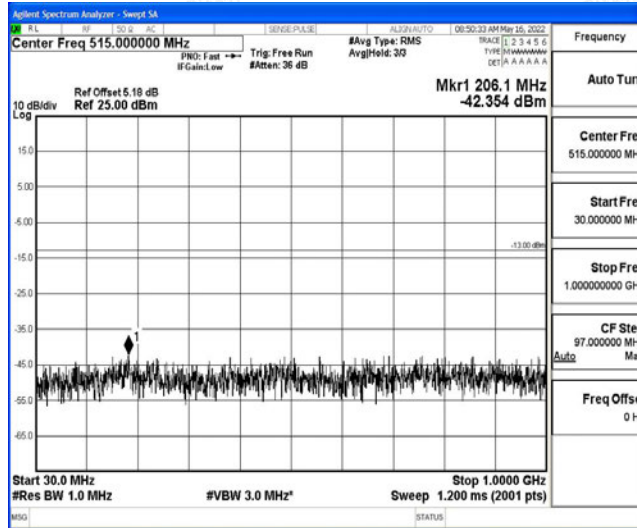

Band4-20MHz-QPSK-20175-1RB#0-Range5:10000~20000MHz

Band4-20MHz-QPSK-20300-1RB#0-Range1:0.009~0.15MHz

Band4-20MHz-QPSK-20300-1RB#0-Range2:0.15~30MHz

Band4-20MHz-QPSK-20300-1RB#0-Range3:30~1000MHz

Band4-20MHz-QPSK-20300-1RB#0-Range4: 1000~10000MHz