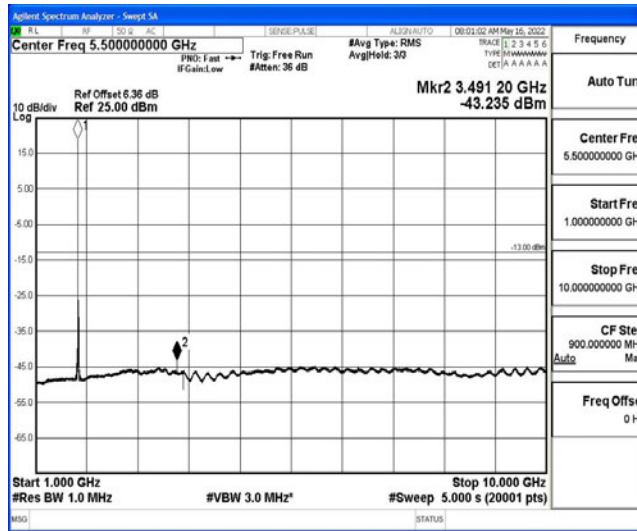

Band4-10MHz-16QAM-20350-1RB#0-Range5:10000~20000MHz