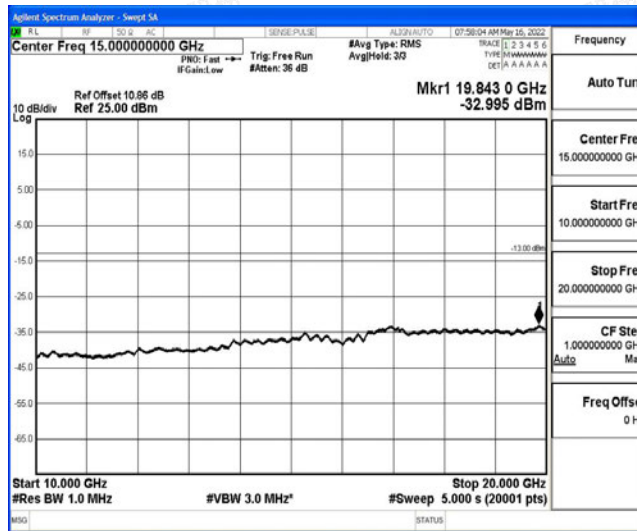

Band4-10MHz-16QAM-20175-1RB#0-Range3:30~1000MHz

Band4-10MHz-16QAM-20175-1RB#0-Range4:1000~10000MHz

Band4-10MHz-16QAM-20175-1RB#0-Range5:10000~20000MHz

Band4-10MHz-16QAM-20350-1RB#0-Range1:0.009~0.15MHz

Band4-10MHz-16QAM-20350-1RB#0-Range2:0.15~30MHz