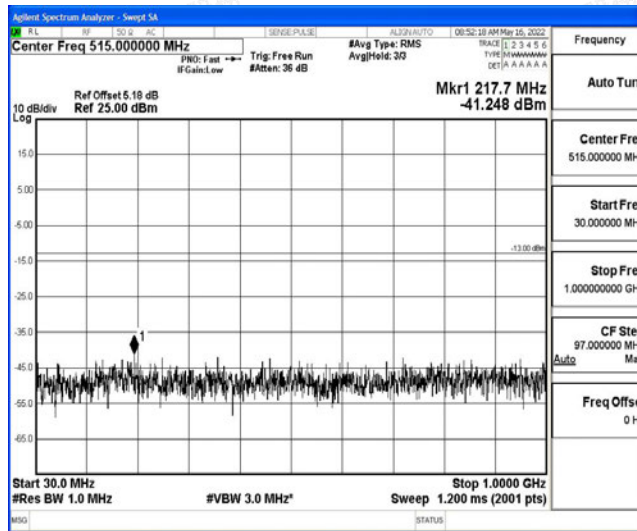

Band4-20MHz-16QAM-20175-1RB#0-Range5:10000~20000MHz

Band4-20MHz-16QAM-20300-1RB#0-Range1:0.009~0.15MHz

Band4-20MHz-16QAM-20300-1RB#0-Range2:0.15~30MHz

Band4-20MHz-16QAM-20300-1RB#0-Range3:30~1000MHz

Band4-20MHz-16QAM-20300-1RB#0-Range4:1000~10000MHz