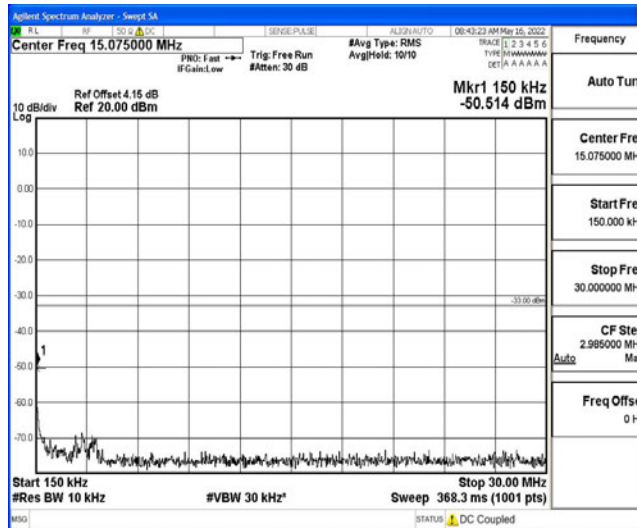

Band4-15MHz-16QAM-20325-1RB#0-Range5:10000~20000MHz

Band4-20MHz-QPSK-20050-1RB#0-Range1:0.009~0.15MHz

Band4-20MHz-QPSK-20050-1RB#0-Range2:0.15~30MHz

Band4-20MHz-QPSK-20050-1RB#0-Range3:30~100MHz

Band4-20MHz-QPSK-20050-1RB#0-Range4:1000~10000MHz