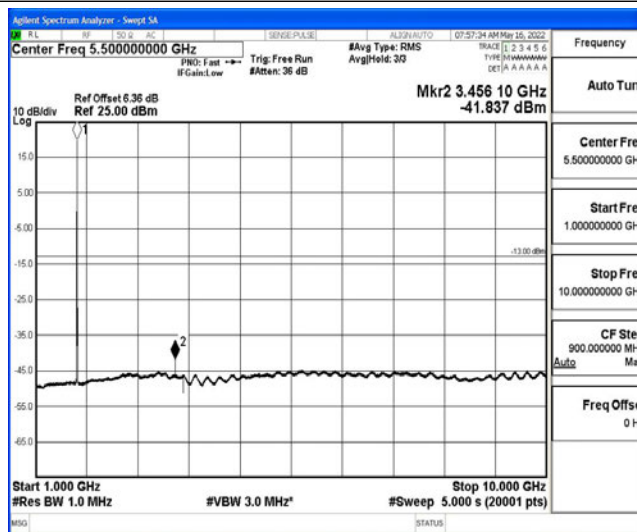

Band4-10MHz-16QAM-20175-1RB#0-Range3:30~1000MHz

Band4-10MHz-16QAM-20175-1RB#0-Range4:1000~10000MHz

Band4-10MHz-16QAM-20175-1RB#0-Range5:10000~20000MHz

Band4-10MHz-16QAM-20350-1RB#0-Range1:0.009~0.15MHz

Band4-10MHz-16QAM-20350-1RB#0-Range2:0.15~30MHz