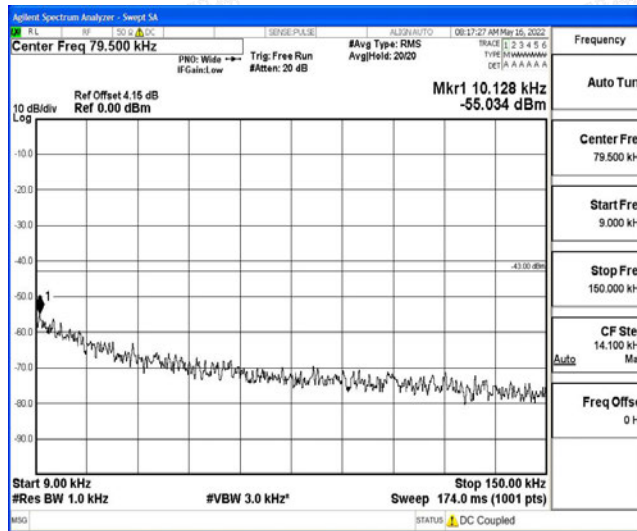

Band4-10MHz-16QAM-20350-1RB#0-Range3:30~1000MHz

Band4-10MHz-16QAM-20350-1RB#0-Range4:1000~10000MHz

Band4-10MHz-16QAM-20350-1RB#0-Range5:10000~20000MHz

Band4-15MHz-QPSK-20025-1RB#0-Range1:0.009~0.15MHz

Band4-15MHz-QPSK-2025-1RB#0-Range2:0.15~30MHz