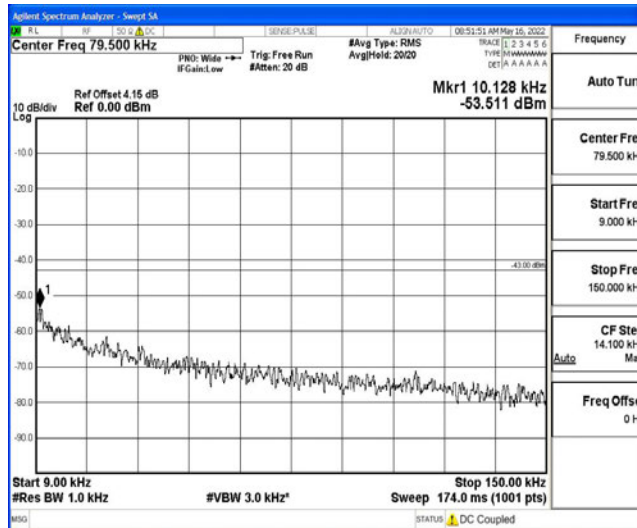

Band4-20MHz-16QAM-20300-1RB#0-Range2:0.15~30MHz