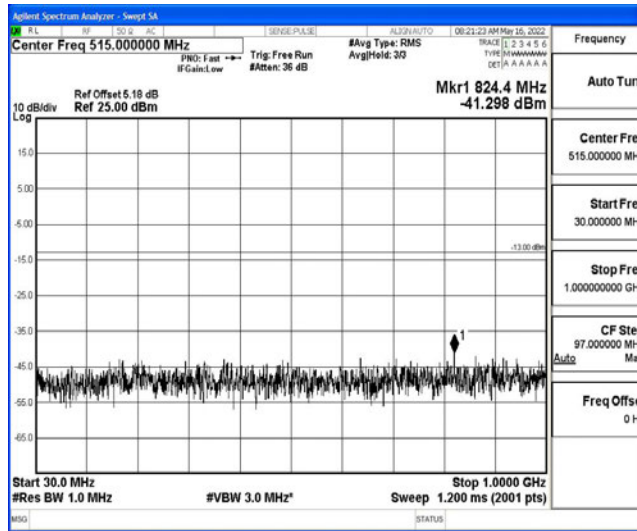

Band4-15MHz-QPSK-20025-1RB#0-Range5:10000~20000MHz

Band4-15MHz-QPSK-20175-1RB#0-Range1:0.009~0.15MHz

Band4-15MHz-QPSK-20175-1RB#0-Range2:0.15~30MHz

Band4-15MHz-QPSK-20175-1RB#0-Range3:30~1000MHz

Band4-15MHz-QPSK-20175-1RB#0-Range4:1000~10000MHz