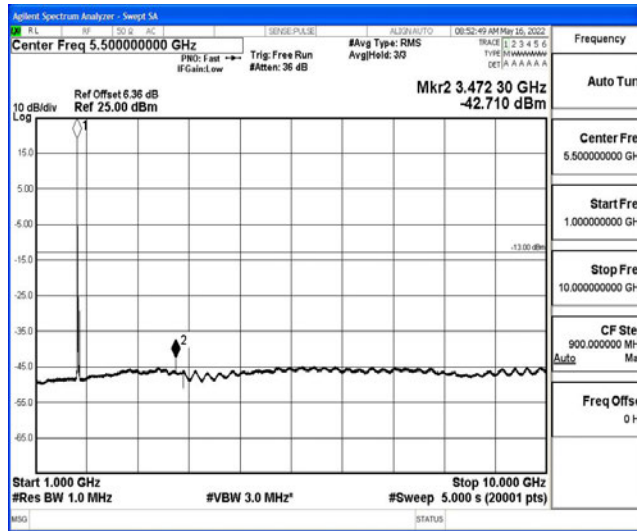

Band4-20MHz-16QAM-20175-1RB#0-Range5:10000~20000MHz

Band4-20MHz-16QAM-20300-1RB#0-Range1:0.009~0.15MHz

Band4-20MHz-16QAM-20300-1RB#0-Range2:0.15~30MHz

Band4-20MHz-16QAM-20300-1RB#0-Range3:30~1000MHz

Band4-20MHz-16QAM-20300-1RB#0-Range4:1000~10000MHz