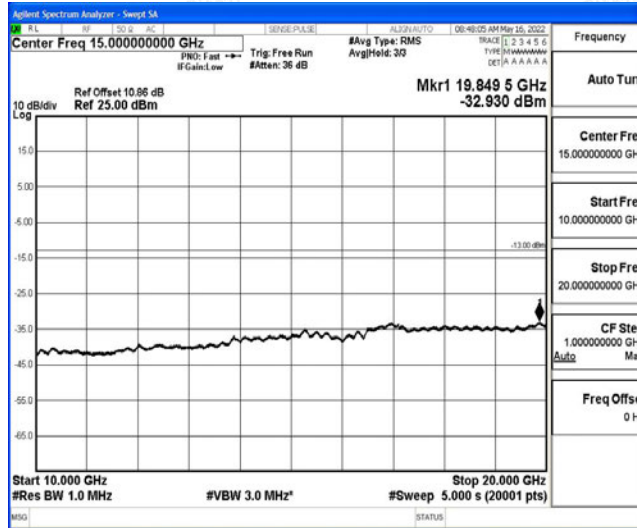

Band4-20MHz-QPSK-20300-1RB#0-Range1:0.009~0.15MHz