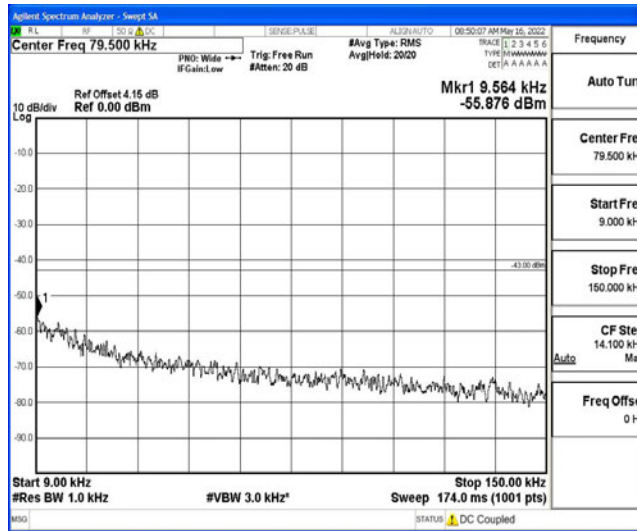

Band4-20MHz-QPSK-20300-1RB#0-Range2:0.15~30MHz