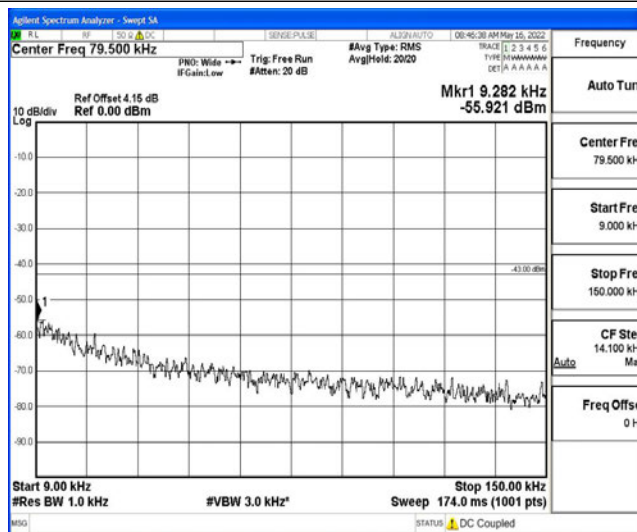

Band4-20MHz-QPSK-20175-1RB#0-Range2:0.15~30MHz