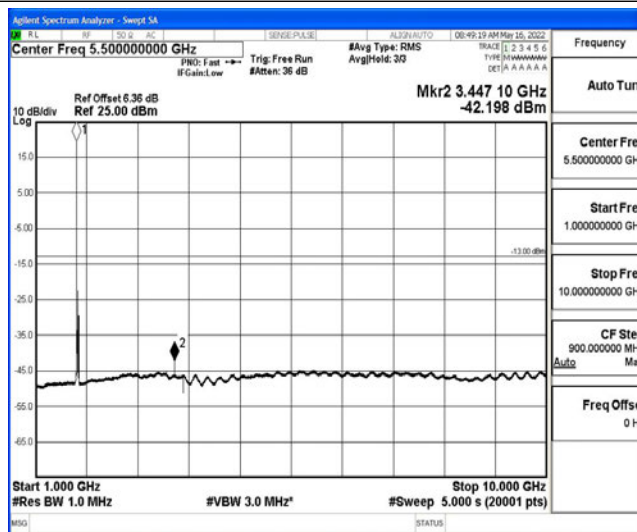

Band4-20MHz-16QAM-20050-1RB#0-Range5:10000~20000MHz

Band4-20MHz-16QAM-20175-1RB#0-Range1:0.009~0.15MHz

Band4-20MHz-16QAM-20175-1RB#0-Range2:0.15~30MHz

Band4-20MHz-16QAM-20175-1RB#0-Range3:30~1000MHz

Band4-20MHz-16QAM-20175-1RB#0-Range4:1000~10000MHz

Band4-20MHz-16QAM-20175-1RB#0-Range5:10000~20000MHz

Band4-20MHz-16QAM-20300-1RB#0-Range1:0.009~0.15MHz

Band4-20MHz-16QAM-20300-1RB#0-Range2:0.15~30MHz

Band4-20MHz-16QAM-20300-1RB#0-Range3:30~1000MHz

Band4-20MHz-16QAM-20300-1RB#0-Range4:1000~10000MHz