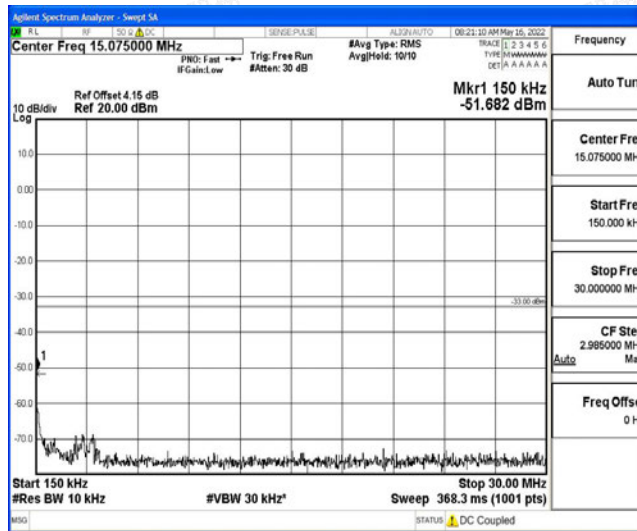

Band4-15MHz-QPSK-20025-1RB#0-Range5:10000~20000MHz

Band4-15MHz-QPSK-20175-1RB#0-Range1:0.009~0.15MHz

Band4-15MHz-QPSK-20175-1RB#0-Range2:0.15~30MHz

Band4-15MHz-QPSK-20175-1RB#0-Range3:30~1000MHz

Band4-15MHz-QPSK-20175-1RB#0-Range4:1000~10000MHz