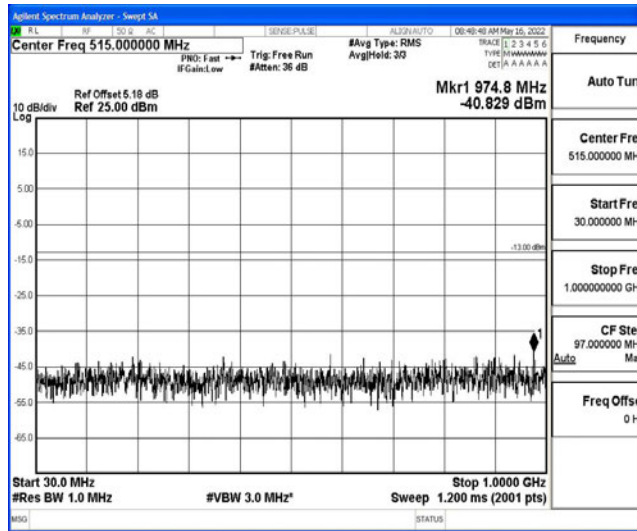

Band4-20MHz-16QAM-20050-1RB#0-Range5:10000~20000MHz

Band4-20MHz-16QAM-20175-1RB#0-Range1:0.009~0.15MHz

Band4-20MHz-16QAM-20175-1RB#0-Range2:0.15~30MHz

Band4-20MHz-16QAM-20175-1RB#0-Range3:30~1000MHz

Band4-20MHz-16QAM-20175-1RB#0-Range4:1000~10000MHz