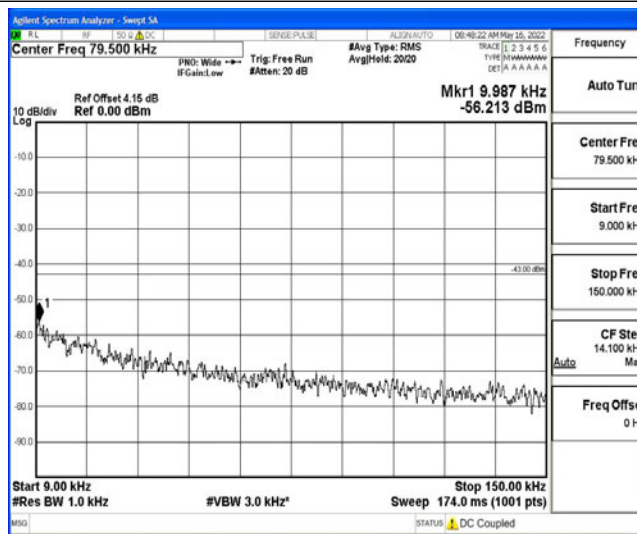

Band4-20MHz-16QAM-20175-1RB#0-Range2:0.15~30MHz