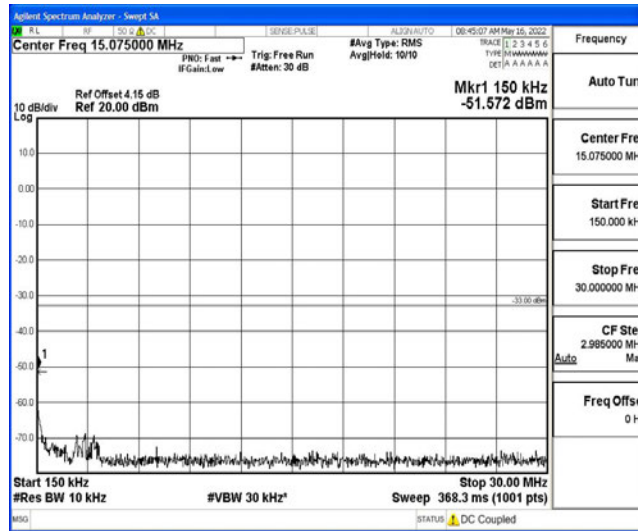

Band4-20MHz-QPSK-20300-1RB#0-Range5: 10000~20000MHz

Band4-20MHz-16QAM-20050-1RB#0-Range1: 0.009~0.15MHz

Band4-20MHz-16QAM-20050-1RB#0-Range2:0.15~30MHz

Band4-20MHz-16QAM-20050-1RB#0-Range3:30~1000MHz

Band4-20MHz-16QAM-20050-1RB#0-Range4:1000~10000MHz