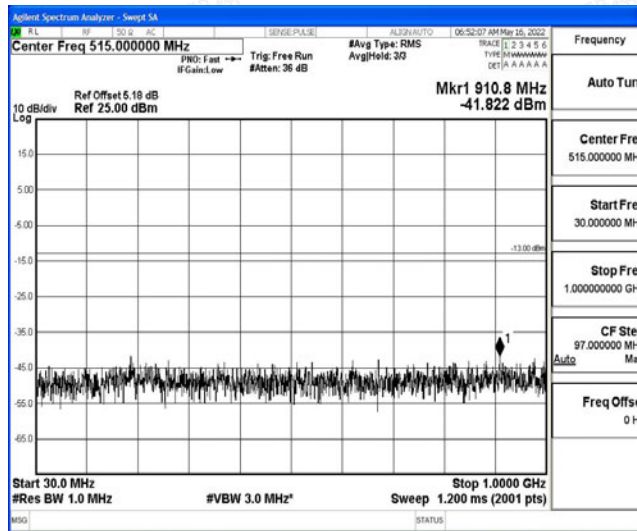

Band4-1.4MHz-16QAM-20393-1RB#0-Range1:0.009~0.15MHz

Band4-1.4MHz-16QAM-20393-1RB#0-Range2:0.15~30MHz

Band4-1.4MHz-16QAM-20393-1RB#0-Range3:30~1000MHz

Band4-1.4MHz-16QAM-20393-1RB#0-Range4:1000~10000MHz

Band4-1.4MHz-16QAM-20393-1RB#0-Range5:10000~20000MHz