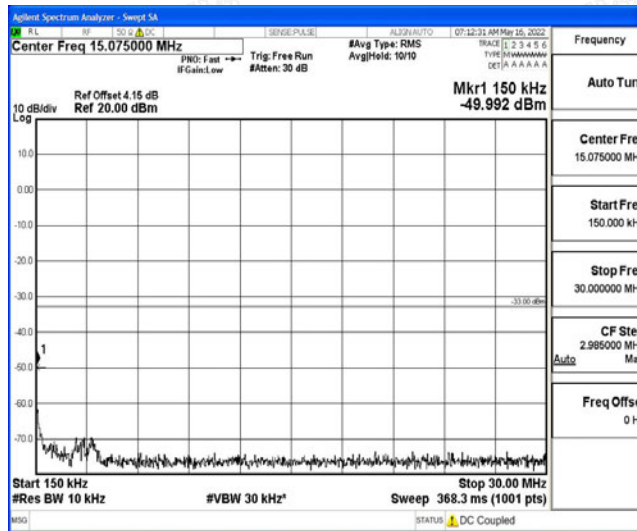

Band4-3MHz-16QAM-20175-1RB#0-Range3:30~1000MHz