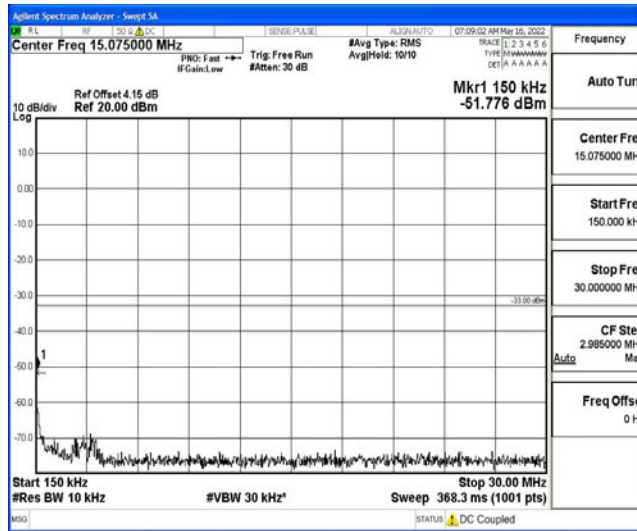

Band4-3MHz-16QAM-19965-1RB#0-Range3:30~1000MHz