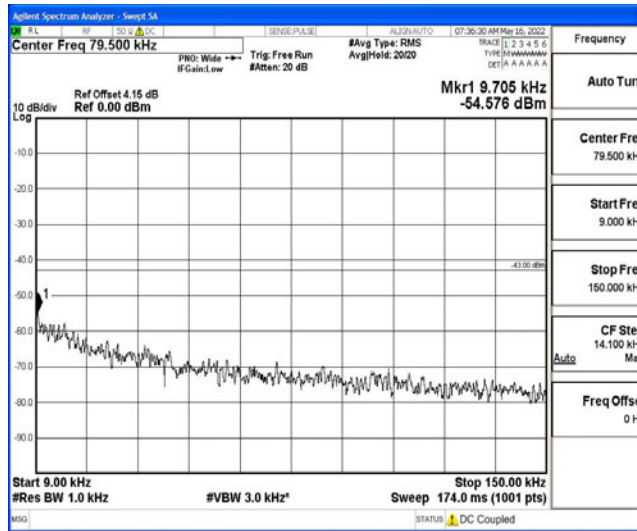

Band4-5MHz-QPSK-20375-1RB#0-Range2:0.15~30MHz