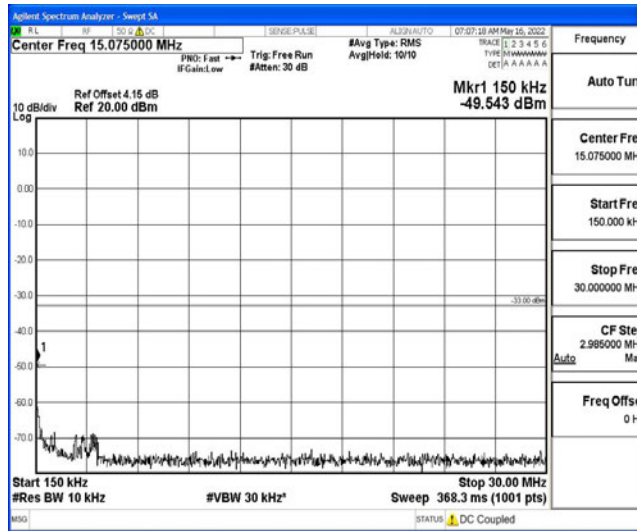

Band4-3MHz-QPSK-19965-1RB#0-Range3:30~1000MHz