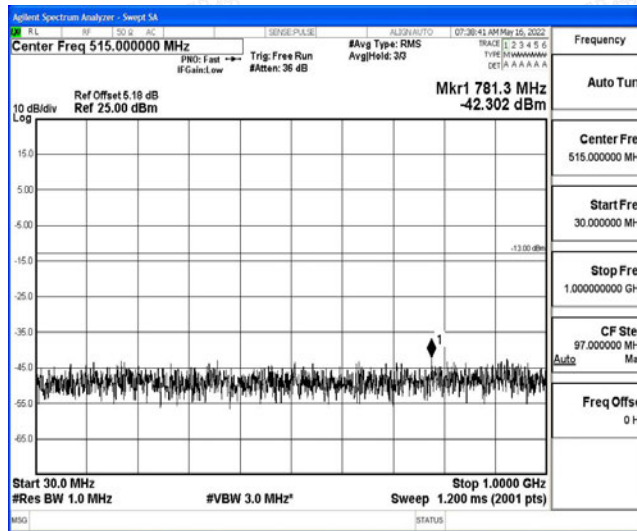

Band4-5MHz-16QAM-20375-1RB#0-Range1:0.009~0.15MHz

Band4-5MHz-16QAM-20375-1RB#0-Range2:0.15~30MHz

Band4-5MHz-16QAM-20375-1RB#0-Range3:30~1000MHz

Band4-5MHz-16QAM-20375-1RB#0-Range4:1000~10000MHz

Band4-5MHz-16QAM-20375-1RB#0-Range5:10000~20000MHz