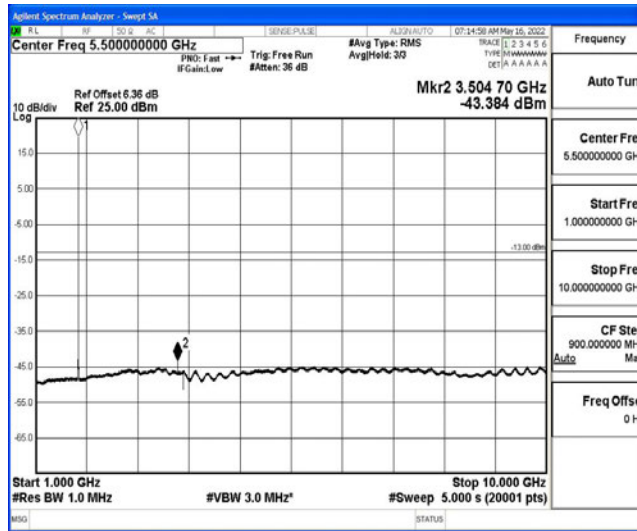

Band4-3MHz-QPSK-20385-1RB#0-Range1:0.009~0.15MHz

Band4-3MHz-QPSK-20385-1RB#0-Range2:0.15~30MHz

Band4-3MHz-QPSK-20385-1RB#0-Range3:30~1000MHz

Band4-3MHz-QPSK-20385-1RB#0-Range4:1000~10000MHz

Band4-3MHz-QPSK-20385-1RB#0-Range5:10000~20000MHz