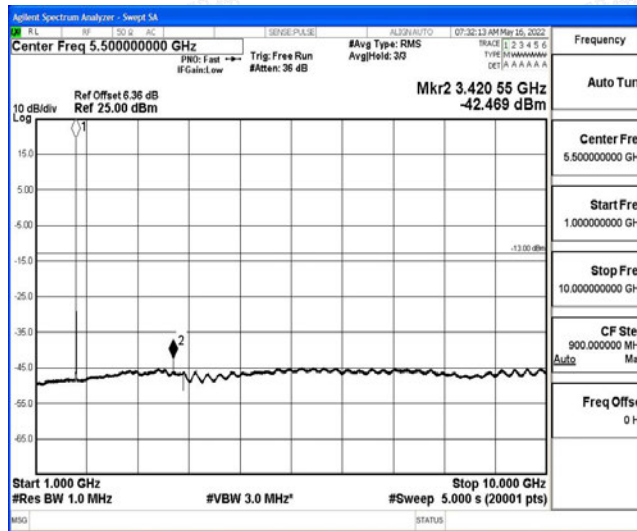

Band4-5MHz-16QAM-19975-1RB#0-Range1:0.009~0.15MHz

Band4-5MHz-16QAM-19975-1RB#0-Range2:0.15~30MHz

Band4-5MHz-16QAM-19975-1RB#0-Range3:30~1000MHz

Band4-5MHz-16QAM-19975-1RB#0-Range4:1000~10000MHz

Band4-5MHz-16QAM-19975-1RB#0-Range5:10000~20000MHz