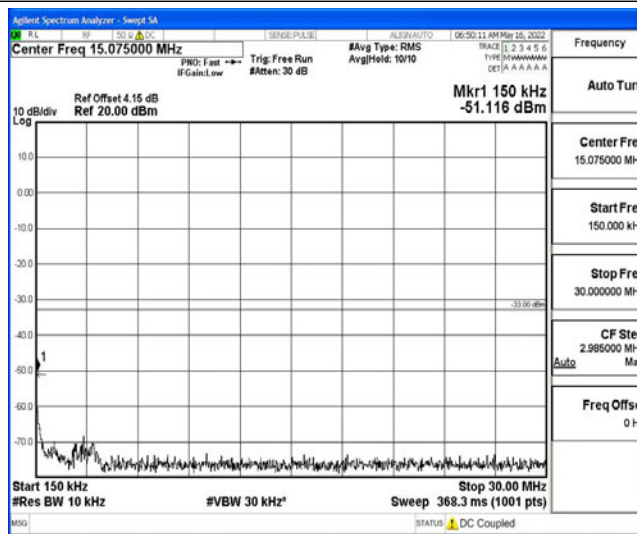

Band4-1.4MHz-QPSK-20175-1RB#0-Range3:30~1000MHz

Band4-1.4MHz-QPSK-20175-1RB#0-Range4:1000~10000MHz

Band4-1.4MHz-QPSK-20175-1RB#0-Range5:10000~20000MHz

Band4-1.4MHz-QPSK-20393-1RB#0-Range1:0.009~0.15MHz

Band4-1.4MHz-QPSK-20393-1RB#0-Range2:0.15~30MHz