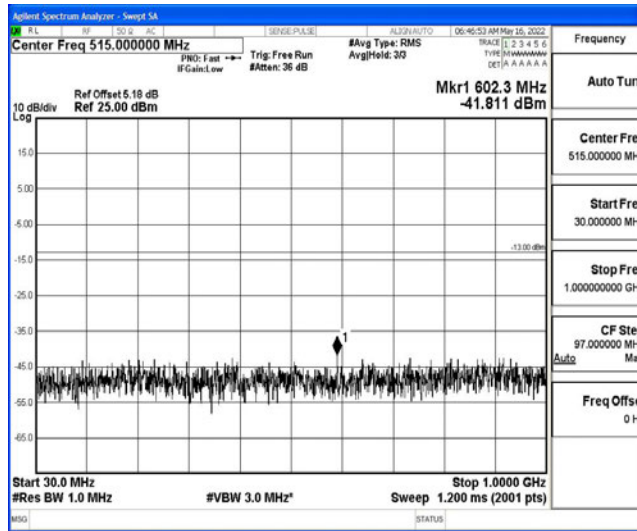

Band4-1.4MHz-QPSK-20175-1RB#0-Range3:30~1000MHz

Band4-1.4MHz-QPSK-20175-1RB#0-Range4:1000~10000MHz

Band4-1.4MHz-QPSK-20175-1RB#0-Range5:10000~20000MHz

Band4-1.4MHz-QPSK-20393-1RB#0-Range1:0.009~0.15MHz

Band4-1.4MHz-QPSK-20393-1RB#0-Range2:0.15~30MHz