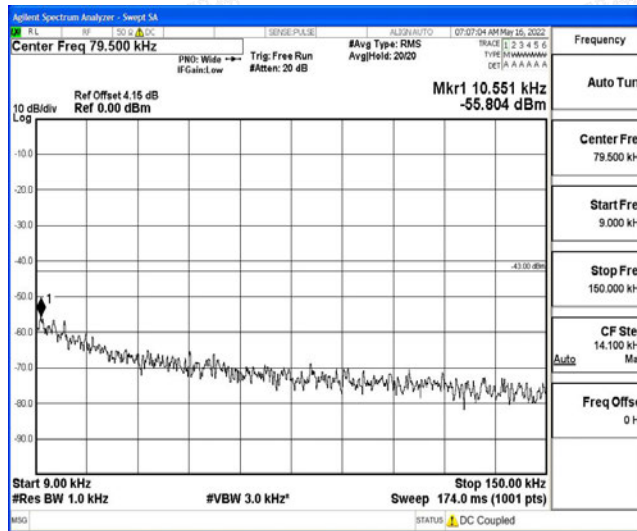

Band4-3MHz-QPSK-19965-1RB#0-Range2:0.15~30MHz