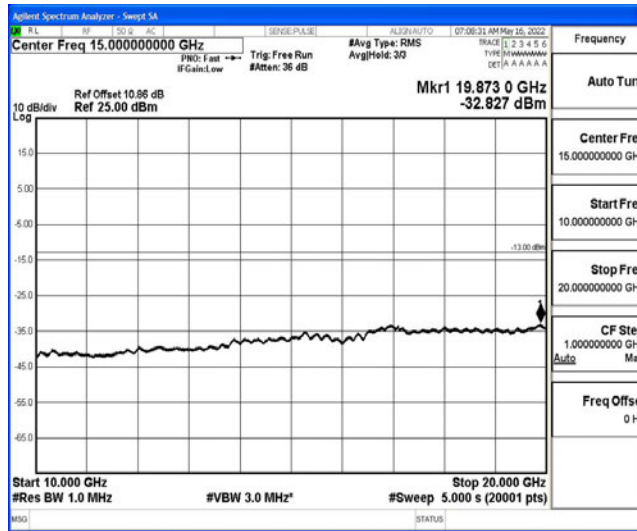

Band4-3MHz-QPSK-19965-1RB#0-Range1:0.009~0.15MHz

Band4-3MHz-QPSK-19965-1RB#0-Range2:0.15~30MHz

Band4-3MHz-QPSK-19965-1RB#0-Range3:30~1000MHz

Band4-3MHz-QPSK-19965-1RB#0-Range4:1000~10000MHz

Band4-3MHz-QPSK-19965-1RB#0-Range5:10000~20000MHz