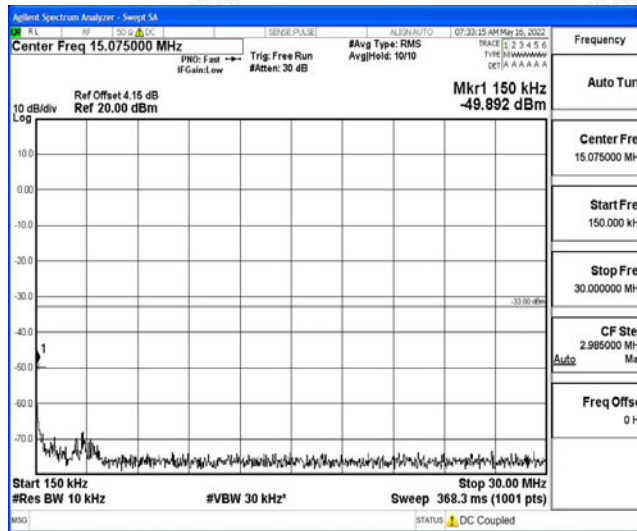

Band4-5MHz-QPSK-20175-1RB#0-Range3:30~1000MHz