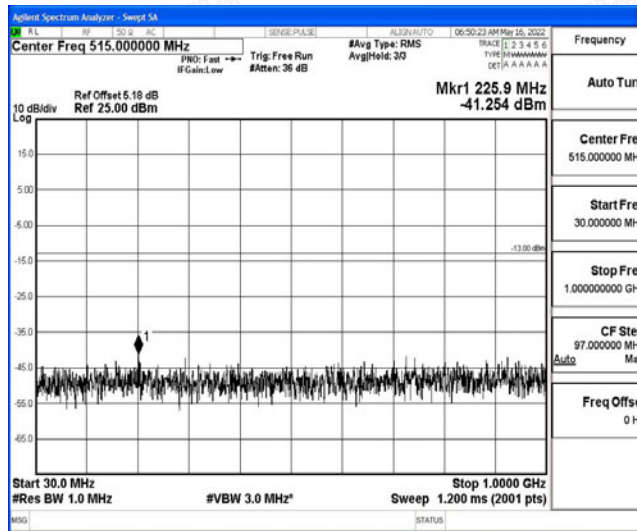

Band4-1.4MHz-QPSK-20393-1RB#0-Range4:1000~10000MHz