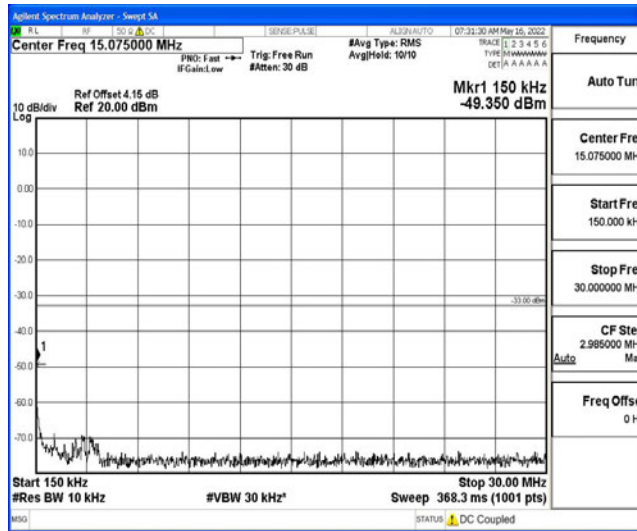

Band4-5MHz-16QAM-19975-1RB#0-Range3:30~1000MHz