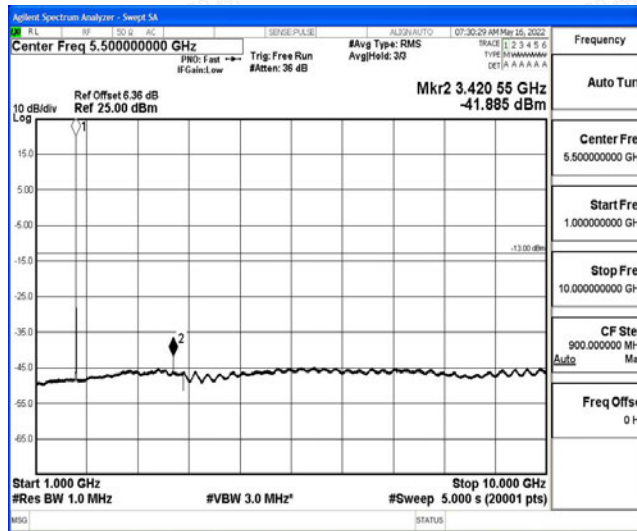

Band4-5MHz-QPSK-19975-1RB#0-Range1:0.009~0.15MHz

Band4-5MHz-QPSK-19975-1RB#0-Range2:0.15~30MHz

Band4-5MHz-QPSK-19975-1RB#0-Range3:30~1000MHz

Band4-5MHz-QPSK-19975-1RB#0-Range4:1000~10000MHz

Band4-5MHz-QPSK-19975-1RB#0-Range5:10000~20000MHz