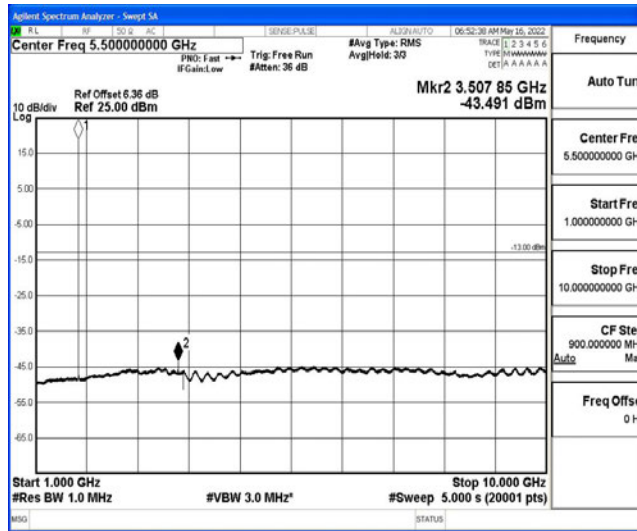

Band4-1.4MHz-16QAM-20393-1RB#0-Range1:0.009~0.15MHz

Band4-1.4MHz-16QAM-20393-1RB#0-Range2:0.15~30MHz

Band4-1.4MHz-16QAM-20393-1RB#0-Range3:30~1000MHz

Band4-1.4MHz-16QAM-20393-1RB#0-Range4:1000~10000MHz

Band4-1.4MHz-16QAM-20393-1RB#0-Range5:10000~20000MHz