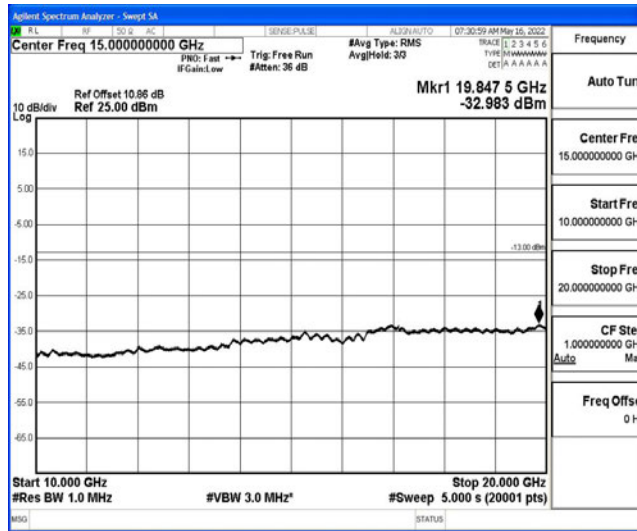

Band4-5MHz-QPSK-19975-1RB#0-Range1:0.009~0.15MHz

Band4-5MHz-QPSK-19975-1RB#0-Range2:0.15~30MHz

Band4-5MHz-QPSK-19975-1RB#0-Range3:30~1000MHz

Band4-5MHz-QPSK-19975-1RB#0-Range4:1000~10000MHz

Band4-5MHz-QPSK-19975-1RB#0-Range5:10000~20000MHz