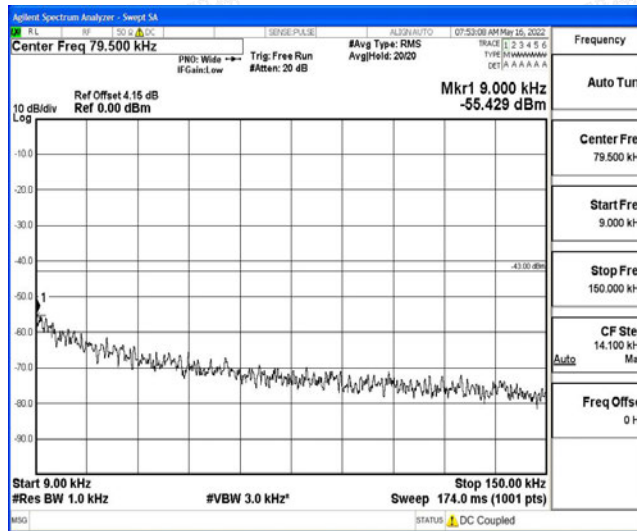

Band4-10MHz-16QAM-20000-1RB#0-Range2:0.15~30MHz