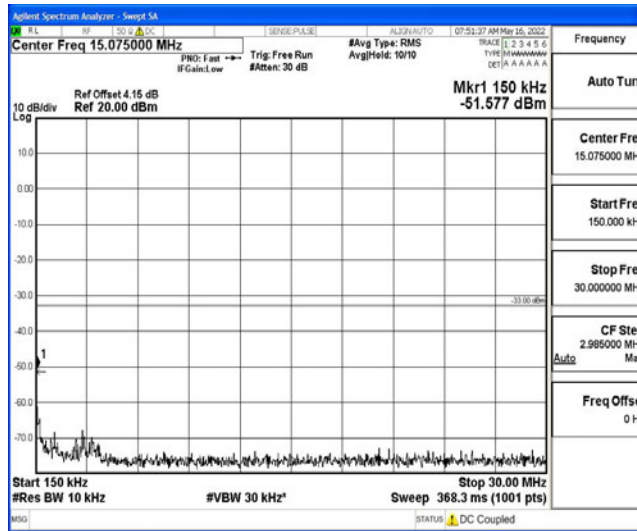

Band4-10MHz-QPSK-20000-1RB#0-Range3:30~1000MHz