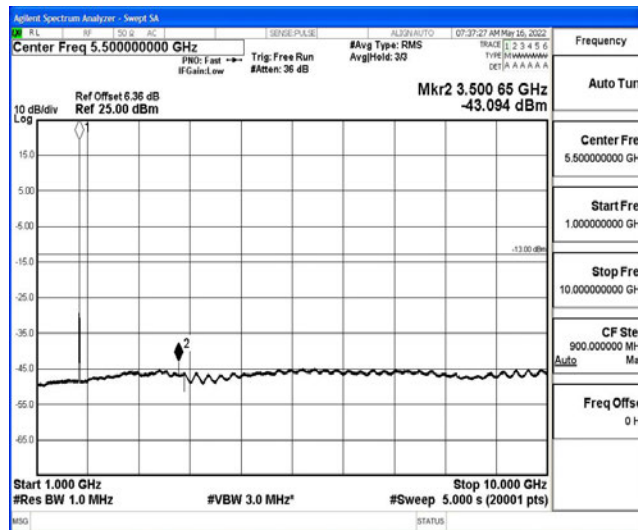

Band4-5MHz-QPSK-20375-1RB#0-Range1:0.009~0.15MHz

Band4-5MHz-QPSK-20375-1RB#0-Range2:0.15~30MHz

Band4-5MHz-QPSK-20375-1RB#0-Range3:30~1000MHz

Band4-5MHz-QPSK-20375-1RB#0-Range4:1000~10000MHz

Band4-5MHz-QPSK-20375-1RB#0-Range5:10000~20000MHz