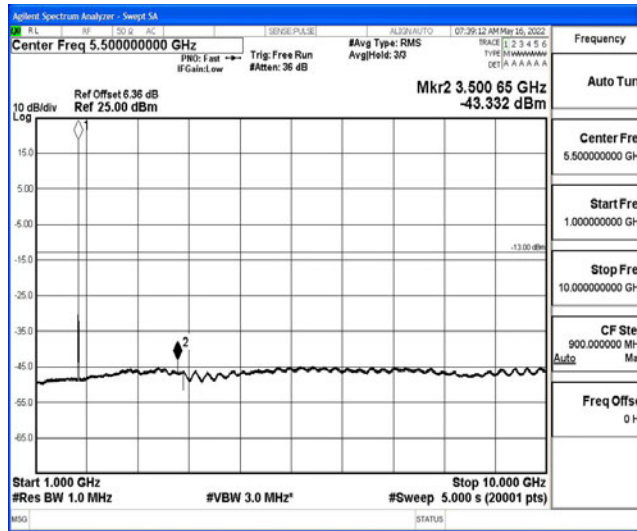

Band4-5MHz-16QAM-20375-1RB#0-Range1:0.009~0.15MHz

Band4-5MHz-16QAM-20375-1RB#0-Range2:0.15~30MHz

Band4-5MHz-16QAM-20375-1RB#0-Range3:30~1000MHz

Band4-5MHz-16QAM-20375-1RB#0-Range4:1000~10000MHz

Band4-5MHz-16QAM-20375-1RB#0-Range5:10000~20000MHz