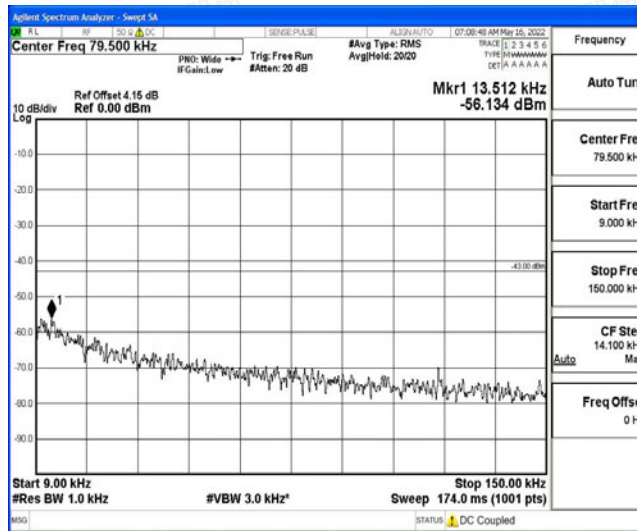

Band4-3MHz-16QAM-19965-1RB#0-Range2:0.15~30MHz