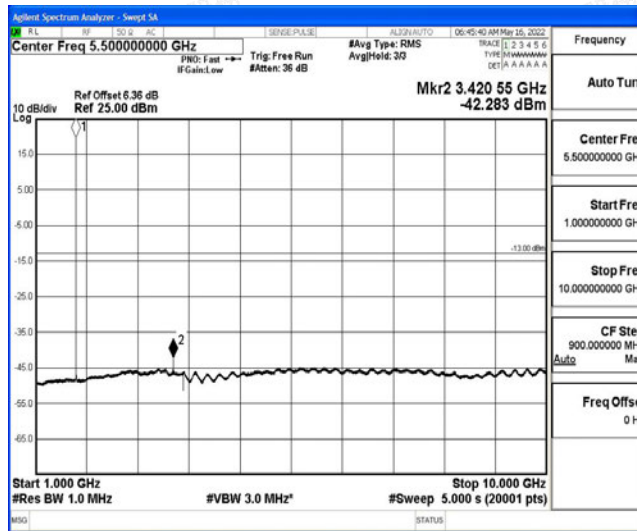

Band4-1.4MHz-16QAM-19957-1RB#0-Range5:10000~20000MHz