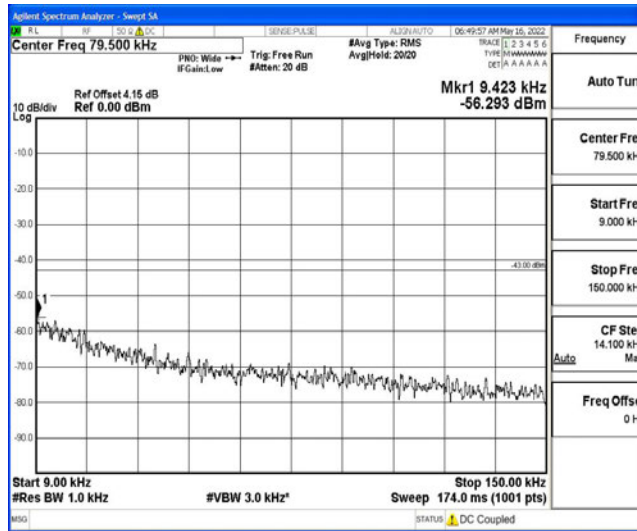

Band4-1.4MHz-QPSK-20175-1RB#0-Range3:30~1000MHz

Band4-1.4MHz-QPSK-20175-1RB#0-Range4:1000~10000MHz

Band4-1.4MHz-QPSK-20175-1RB#0-Range5:10000~20000MHz

Band4-1.4MHz-QPSK-20393-1RB#0-Range1:0.009~0.15MHz

Band4-1.4MHz-QPSK-20393-1RB#0-Range2:0.15~30MHz