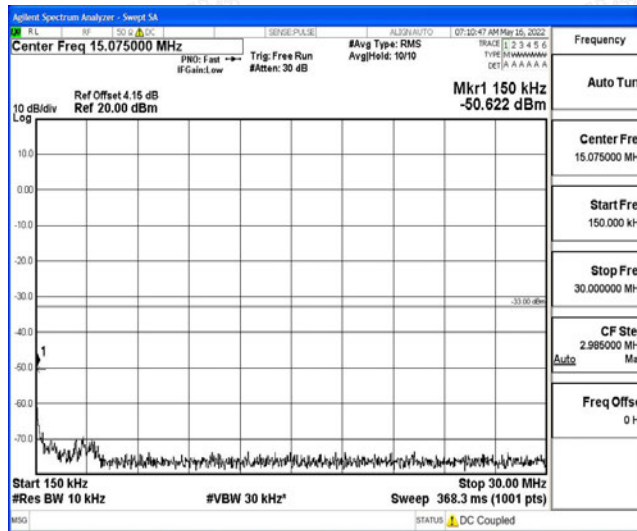

Band4-3MHz-QPSK-20175-1RB#0-Range3:30~1000MHz