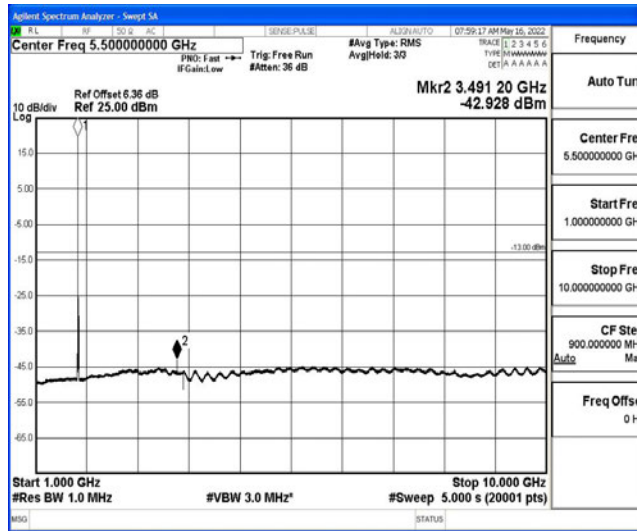

Band4-10MHz-QPSK-20175-1RB#0-Range5:10000~20000MHz

Band4-10MHz-QPSK-20350-1RB#0-Range1:0.009~0.15MHz

Band4-10MHz-QPSK-20350-1RB#0-Range2:0.15~30MHz

Band4-10MHz-QPSK-20350-1RB#0-Range3:30~1000MHz

Band4-10MHz-QPSK-20350-1RB#0-Range4:1000~10000MHz