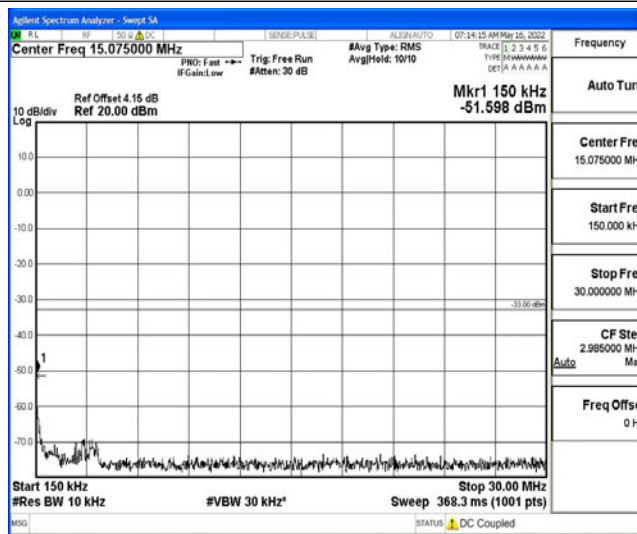

Band4-3MHz-QPSK-20385-1RB#0-Range3:30~1000MHz