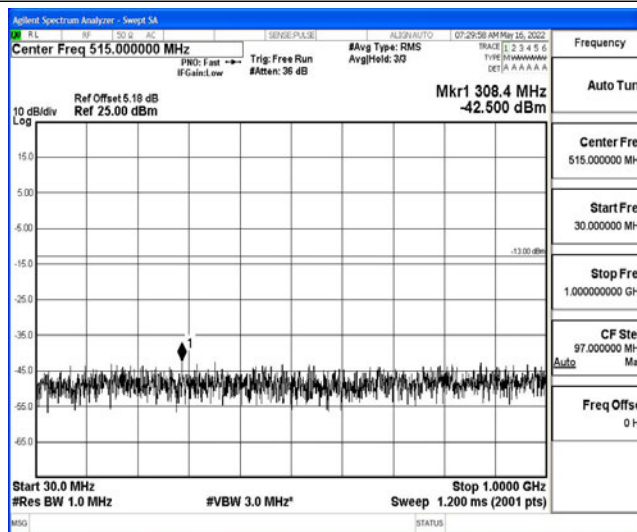

Band4-5MHz-QPSK-19975-1RB#0-Range1:0.009~0.15MHz

Band4-5MHz-QPSK-19975-1RB#0-Range2:0.15~30MHz

Band4-5MHz-QPSK-19975-1RB#0-Range3:30~1000MHz

Band4-5MHz-QPSK-19975-1RB#0-Range4:1000~10000MHz

Band4-5MHz-QPSK-19975-1RB#0-Range5:10000~20000MHz