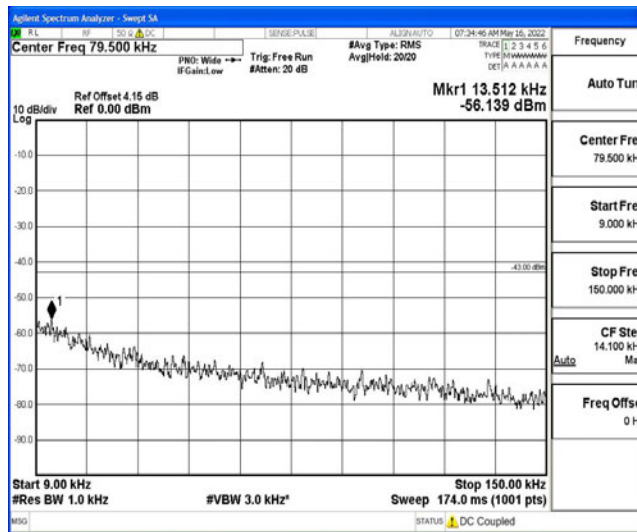

Band4-5MHz-16QAM-20175-1RB#0-Range2:0.15~30MHz