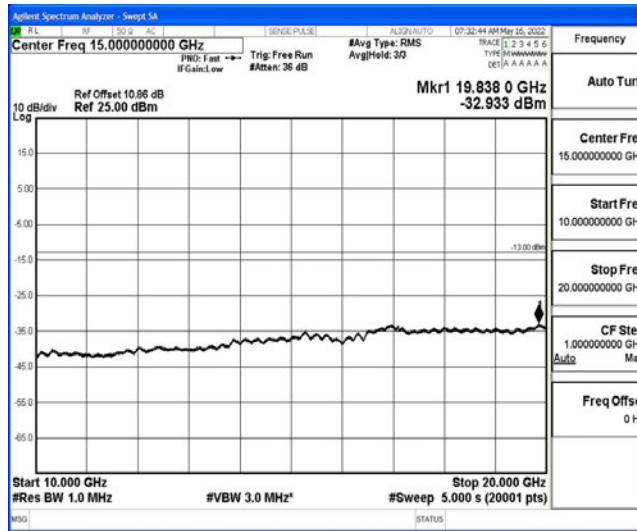

Band4-5MHz-16QAM-19975-1RB#0-Range1:0.009~0.15MHz

Band4-5MHz-16QAM-19975-1RB#0-Range2:0.15~30MHz

Band4-5MHz-16QAM-19975-1RB#0-Range3:30~1000MHz

Band4-5MHz-16QAM-19975-1RB#0-Range4:1000~10000MHz

Band4-5MHz-16QAM-19975-1RB#0-Range5:10000~20000MHz