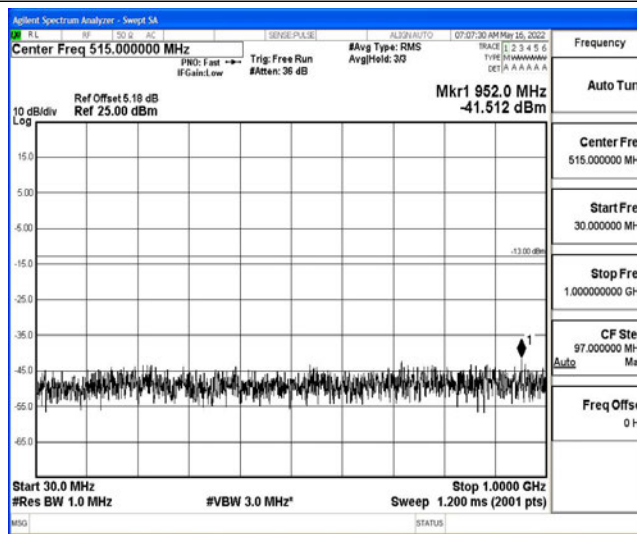

Band4-3MHz-QPSK-19965-1RB#0-Range1:0.009~0.15MHz

Band4-3MHz-QPSK-19965-1RB#0-Range2:0.15~30MHz

Band4-3MHz-QPSK-19965-1RB#0-Range3:30~1000MHz

Band4-3MHz-QPSK-19965-1RB#0-Range4:1000~10000MHz

Band4-3MHz-QPSK-19965-1RB#0-Range5:10000~20000MHz