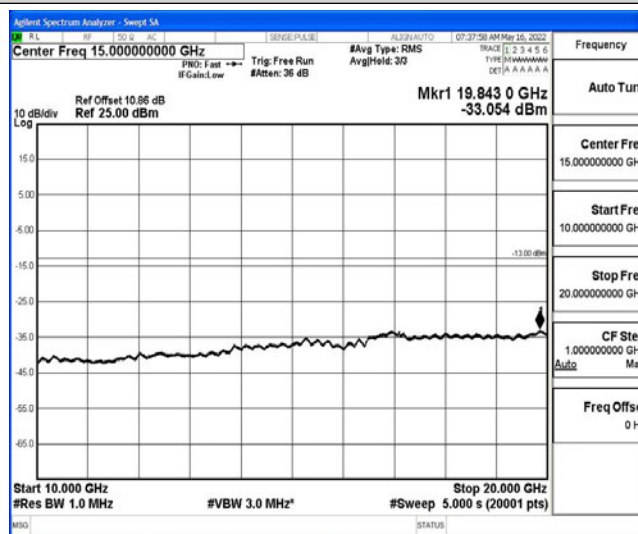

Band4-5MHz-QPSK-20375-1RB#0-Range1:0.009~0.15MHz

Band4-5MHz-QPSK-20375-1RB#0-Range2:0.15~30MHz

Band4-5MHz-QPSK-20375-1RB#0-Range3:30~1000MHz

Band4-5MHz-QPSK-20375-1RB#0-Range4:1000~10000MHz

Band4-5MHz-QPSK-20375-1RB#0-Range5:10000~20000MHz