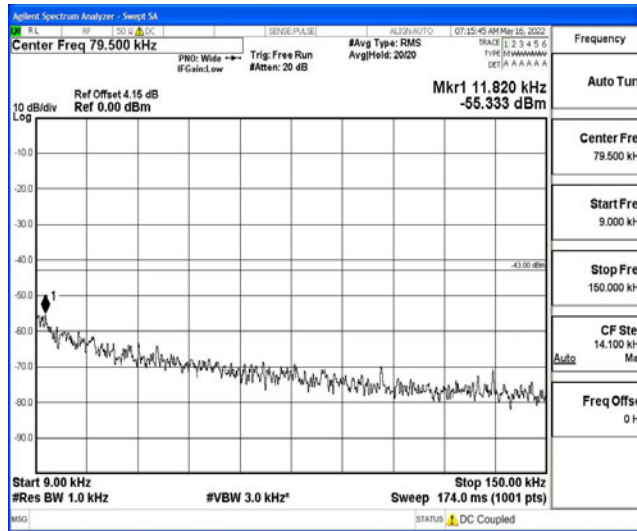

Band4-3MHz-16QAM-20385-1RB#0-Range2:0.15~30MHz