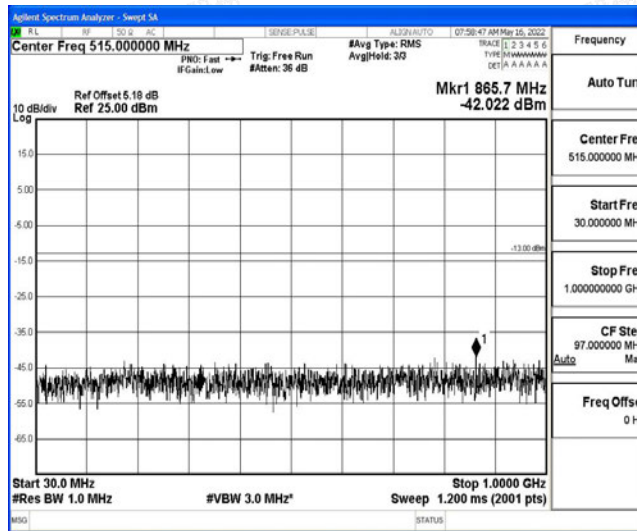

Band4-10MHz-QPSK-20175-1RB#0-Range5:10000~20000MHz

Band4-10MHz-QPSK-20350-1RB#0-Range1:0.009~0.15MHz

Band4-10MHz-QPSK-20350-1RB#0-Range2:0.15~30MHz

Band4-10MHz-QPSK-20350-1RB#0-Range3:30~1000MHz

Band4-10MHz-QPSK-20350-1RB#0-Range4:1000~10000MHz