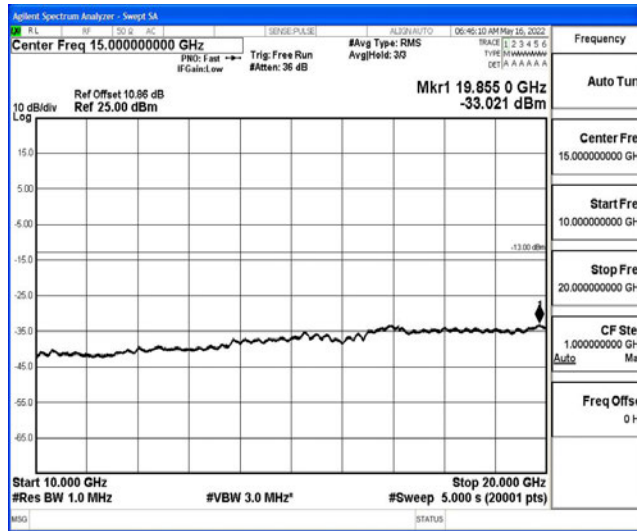

Band4-1.4MHz-16QAM-19957-1RB#0-Range3:30~1000MHz

Band4-1.4MHz-16QAM-19957-1RB#0-Range4:1000~10000MHz

Band4-1.4MHz-16QAM-19957-1RB#0-Range5:10000~20000MHz

Band4-1.4MHz-16QAM-20175-1RB#0-Range1:0.009~0.15MHz