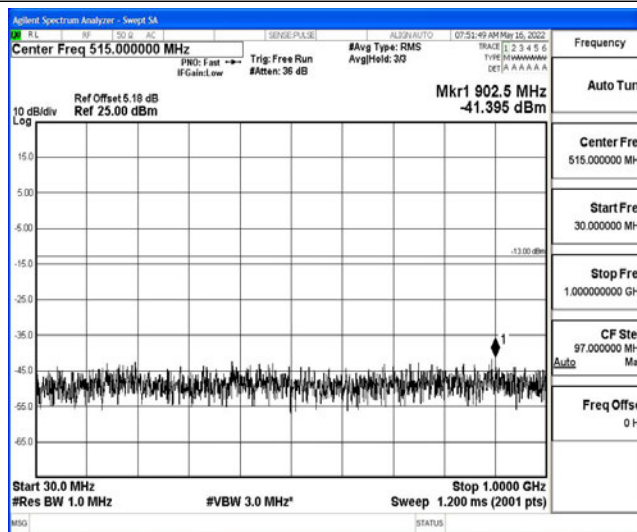

Band4-10MHz-QPSK-20000-1RB#0-Range1:0.009~0.15MHz

Band4-10MHz-QPSK-20000-1RB#0-Range2:0.15~30MHz

Band4-10MHz-QPSK-20000-1RB#0-Range3:30~1000MHz

Band4-10MHz-QPSK-20000-1RB#0-Range4:1000~10000MHz

Shenzhen LCS Compliance Testing Laboratory Ltd.
 Add: 101, 201 Bldg A & 301 Bldg C, Juji Industrial Park Yabianxueziwei, Shajing Street, Baoan District, Shenzhen, 518000, China
 Tel: +(86) 0755-82591330 | E-mail: webmaster@lcs-cert.com | Web: www.lcs-cert.com
 Scan code to check authenticity