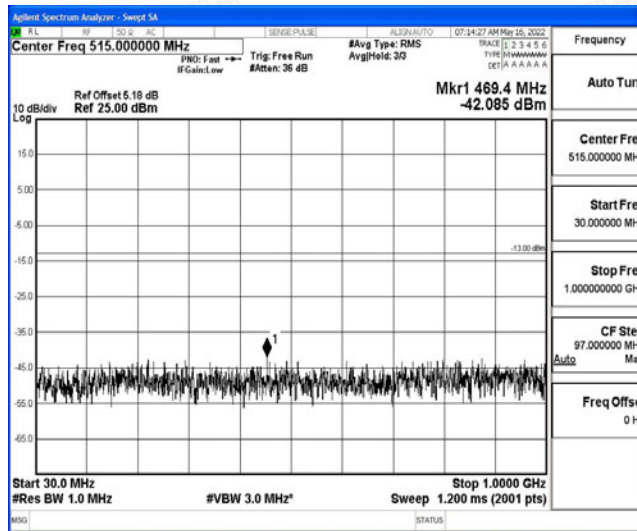

Band4-3MHz-QPSK-20385-1RB#0-Range1:0.009~0.15MHz

Band4-3MHz-QPSK-20385-1RB#0-Range2:0.15~30MHz

Band4-3MHz-QPSK-20385-1RB#0-Range3:30~1000MHz

Band4-3MHz-QPSK-20385-1RB#0-Range4:1000~10000MHz

Band4-3MHz-QPSK-20385-1RB#0-Range5:10000~20000MHz