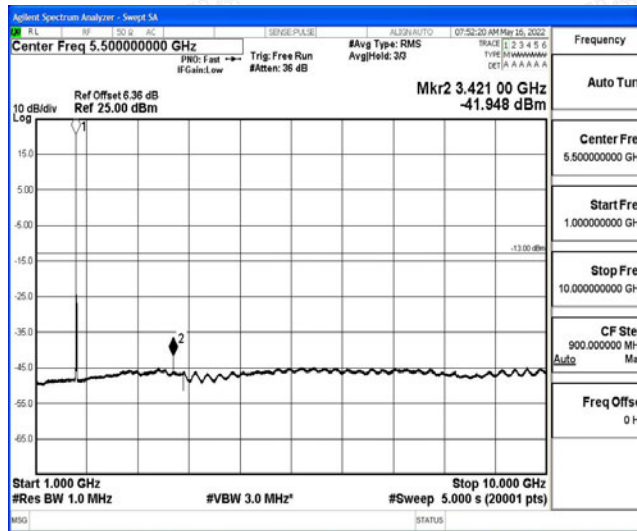

Band4-10MHz-QPSK-20000-1RB#0-Range1:0.009~0.15MHz

Band4-10MHz-QPSK-20000-1RB#0-Range2:0.15~30MHz

Band4-10MHz-QPSK-20000-1RB#0-Range3:30~1000MHz

Band4-10MHz-QPSK-20000-1RB#0-Range4:1000~10000MHz

Shenzhen LCS Compliance Testing Laboratory Ltd.
 Add: 101, 201 Bldg A & 301 Bldg C, Juji Industrial Park Yabianxueziwei, Shajing Street, Baoan District, Shenzhen, 518000, China
 Tel: +(86) 0755-82591330 | E-mail: webmaster@lcs-cert.com | Web: www.lcs-cert.com
 Scan code to check authenticity