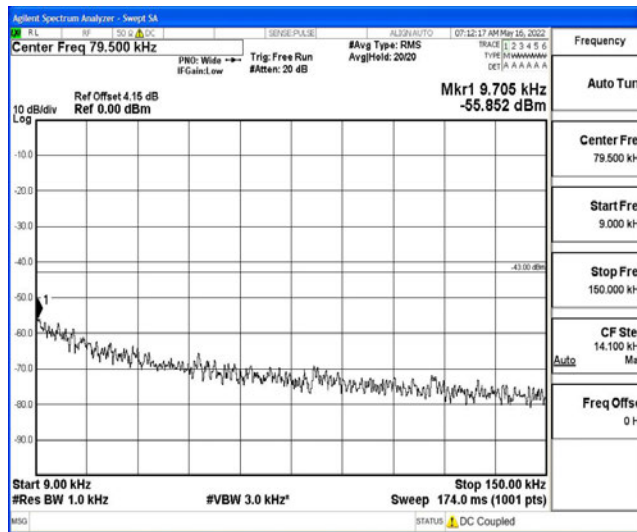

Band4-3MHz-16QAM-20175-1RB#0-Range2:0.15~30MHz