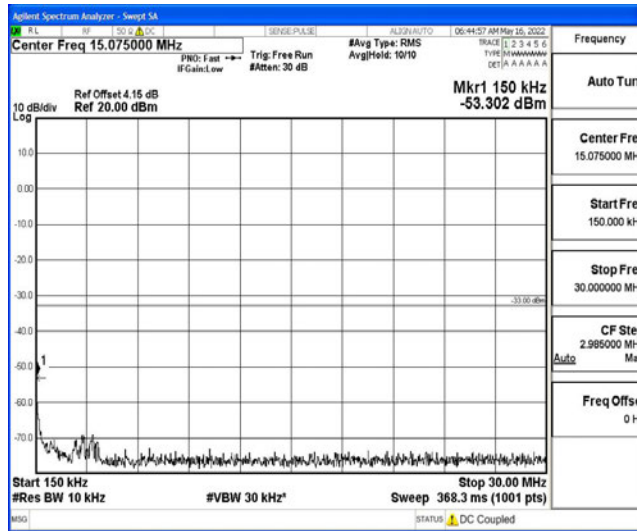

Band4-1.4MHz-QPSK-20393-1RB#0-Range3:30~1000MHz

Band4-1.4MHz-QPSK-20393-1RB#0-Range4:1000~10000MHz

Band4-1.4MHz-QPSK-20393-1RB#0-Range5:10000~20000MHz

Band4-1.4MHz-16QAM-19957-1RB#0-Range1:0.009~0.15MHz

Band4-1.4MHz-16QAM-19957-1RB#0-Range2:0.15~30MHz