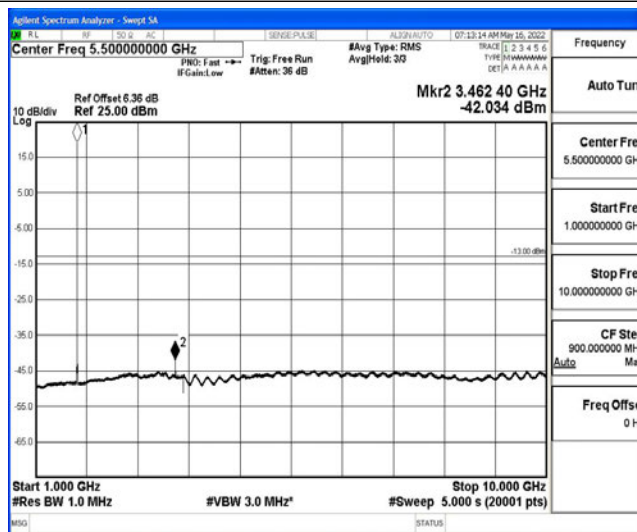

Band4-3MHz-16QAM-20175-1RB#0-Range1:0.009~0.15MHz

Band4-3MHz-16QAM-20175-1RB#0-Range2:0.15~30MHz

Band4-3MHz-16QAM-20175-1RB#0-Range3:30~1000MHz

Band4-3MHz-16QAM-20175-1RB#0-Range4:1000~10000MHz

Band4-3MHz-16QAM-20175-1RB#0-Range5:10000~20000MHz