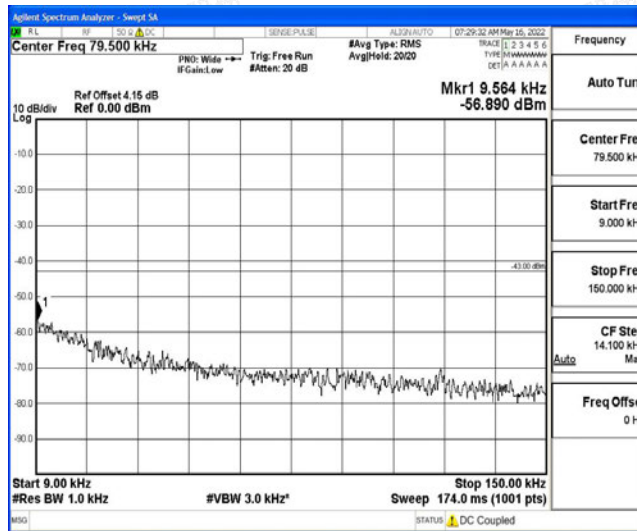

Band4-5MHz-QPSK-19975-1RB#0-Range2:0.15~30MHz