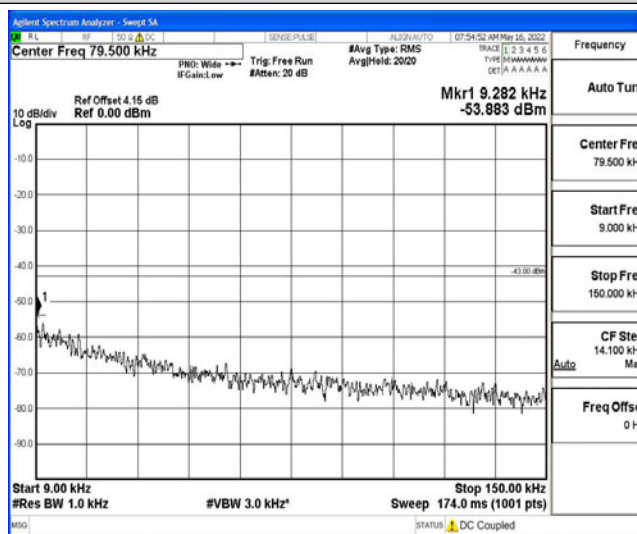

Band4-10MHz-QPSK-20175-1RB#0-Range2:0.15~30MHz