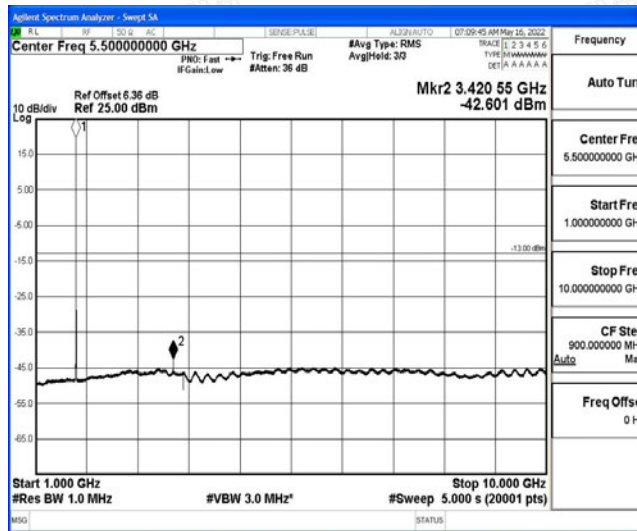

Band4-3MHz-16QAM-19965-1RB#0-Range1:0.009~0.15MHz

Band4-3MHz-16QAM-19965-1RB#0-Range2:0.15~30MHz

Band4-3MHz-16QAM-19965-1RB#0-Range3:30~1000MHz

Band4-3MHz-16QAM-19965-1RB#0-Range4:1000~10000MHz

Band4-3MHz-16QAM-19965-1RB#0-Range5:10000~20000MHz