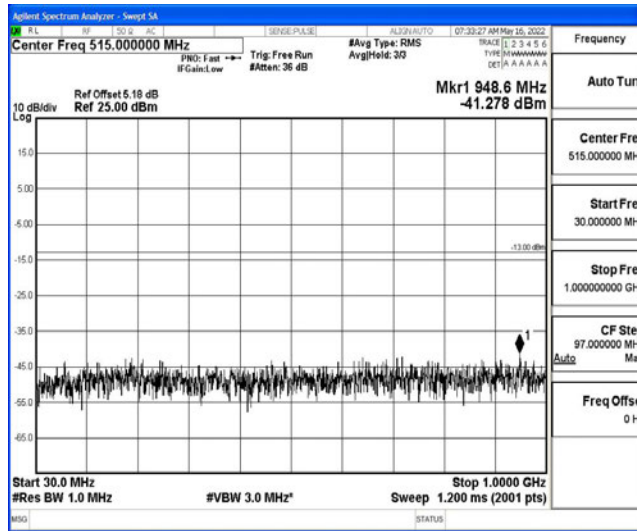

Band4-5MHz-QPSK-20175-1RB#0-Range1:0.009~0.15MHz

Band4-5MHz-QPSK-20175-1RB#0-Range2:0.15~30MHz

Band4-5MHz-QPSK-20175-1RB#0-Range3:30~1000MHz

Band4-5MHz-QPSK-20175-1RB#0-Range4:1000~10000MHz

Band4-5MHz-QPSK-20175-1RB#0-Range5:10000~20000MHz