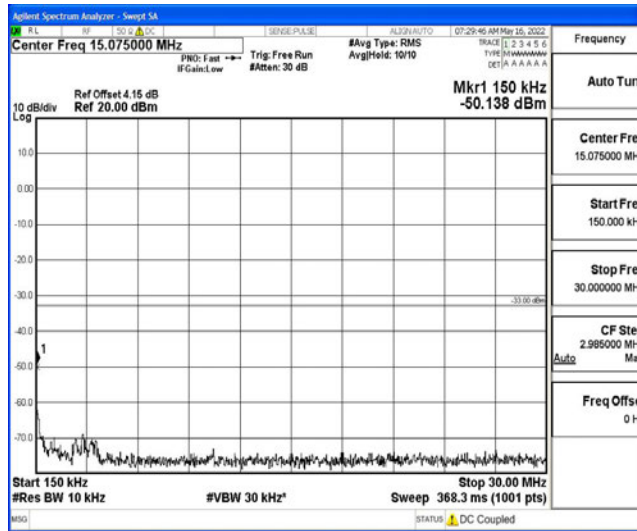

Band4-5MHz-QPSK-19975-1RB#0-Range3:30~1000MHz