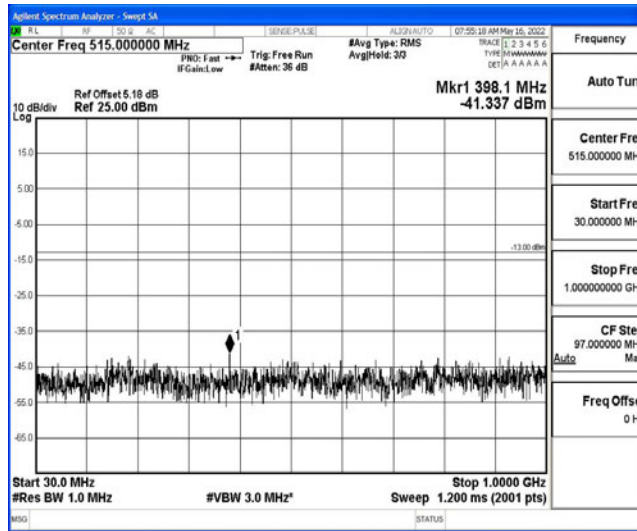

Band4-10MHz-QPSK-2000-1RB#0-Range5:10000~20000MHz

Band4-10MHz-QPSK-20175-1RB#0-Range1:0.009~0.15MHz

Band4-10MHz-QPSK-20175-1RB#0-Range2:0.15~30MHz

Band4-10MHz-QPSK-20175-1RB#0-Range3:30~1000MHz

Band4-10MHz-QPSK-20175-1RB#0-Range4:1000~10000MHz