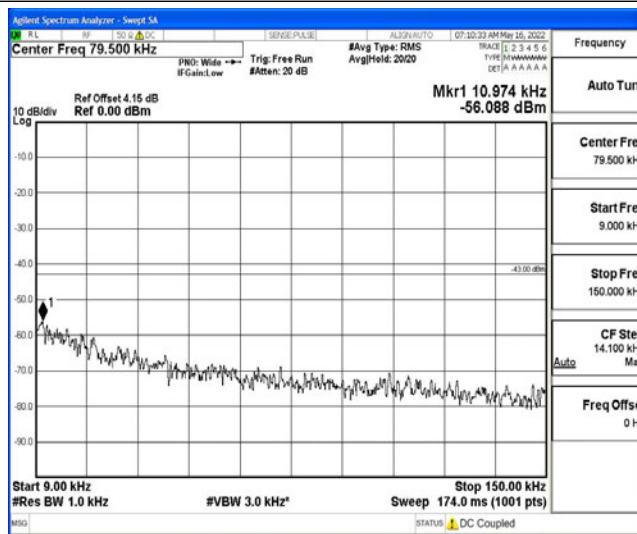

Band4-3MHz-QPSK-20175-1RB#0-Range2:0.15~30MHz