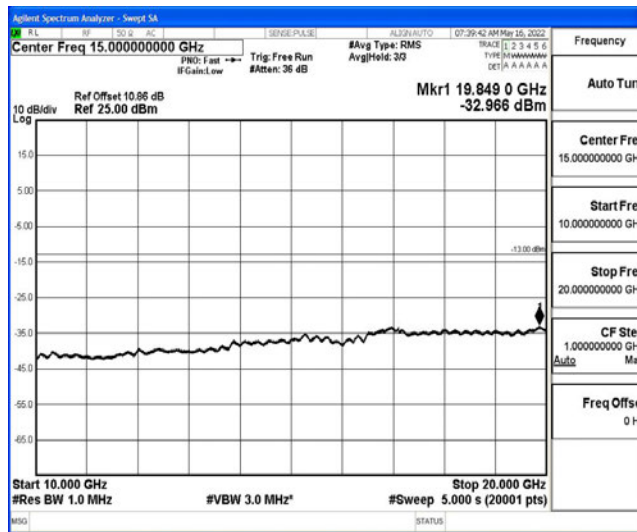

Band4-5MHz-16QAM-20375-1RB#0-Range1:0.009~0.15MHz

Band4-5MHz-16QAM-20375-1RB#0-Range2:0.15~30MHz

Band4-5MHz-16QAM-20375-1RB#0-Range3:30~1000MHz

Band4-5MHz-16QAM-20375-1RB#0-Range4:1000~10000MHz

Band4-5MHz-16QAM-20375-1RB#0-Range5:10000~20000MHz