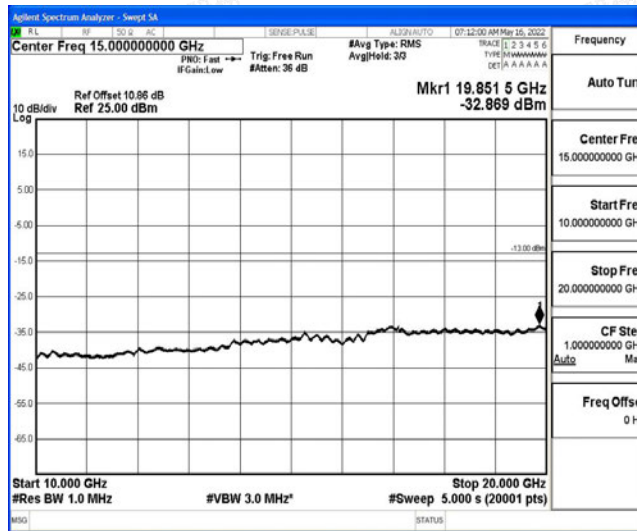

Band4-3MHz-QPSK-20175-1RB#0-Range1:0.009~0.15MHz

Band4-3MHz-QPSK-20175-1RB#0-Range2:0.15~30MHz

Band4-3MHz-QPSK-20175-1RB#0-Range3:30~1000MHz

Band4-3MHz-QPSK-20175-1RB#0-Range4:1000~10000MHz

Band4-3MHz-QPSK-20175-1RB#0-Range5:10000~20000MHz