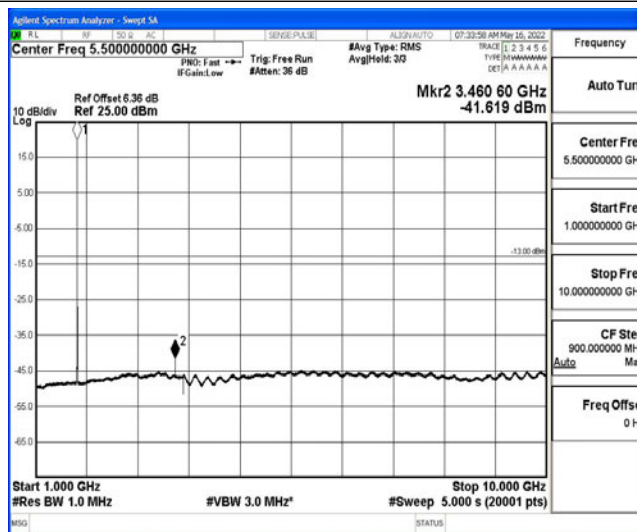

Band4-5MHz-QPSK-20175-1RB#0-Range1:0.009~0.15MHz

Band4-5MHz-QPSK-20175-1RB#0-Range2:0.15~30MHz

Band4-5MHz-QPSK-20175-1RB#0-Range3:30~1000MHz

Band4-5MHz-QPSK-20175-1RB#0-Range4:1000~10000MHz

Band4-5MHz-QPSK-20175-1RB#0-Range5:10000~20000MHz