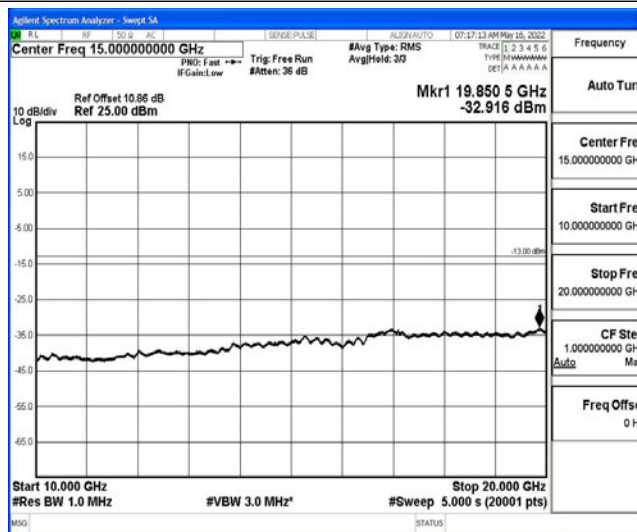

Band4-3MHz-16QAM-20385-1RB#0-Range1:0.009~0.15MHz

Band4-3MHz-16QAM-20385-1RB#0-Range2:0.15~30MHz

Band4-3MHz-16QAM-20385-1RB#0-Range3:30~1000MHz

Band4-3MHz-16QAM-20385-1RB#0-Range4:1000~10000MHz

Band4-3MHz-16QAM-20385-1RB#0-Range5:10000~20000MHz