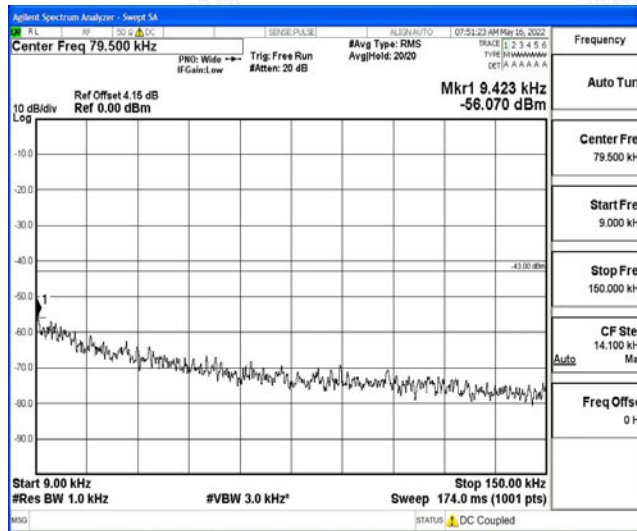

Band4-10MHz-QPSK-20000-1RB#0-Range2:0.15~30MHz