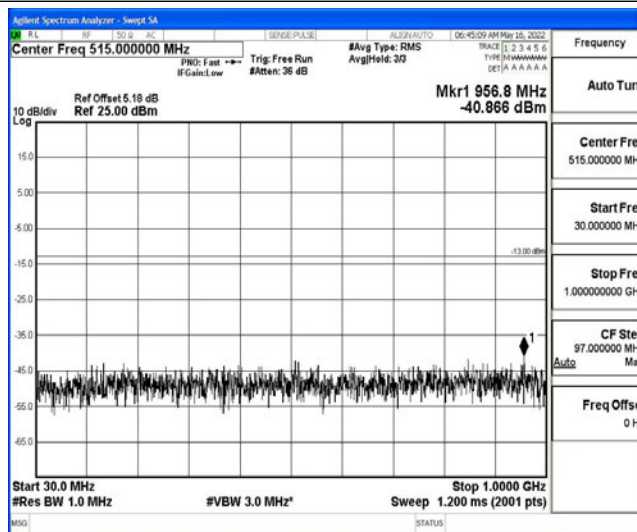

Band4-1.4MHz-16QAM-19957-1RB#0-Range4:1000~10000MHz