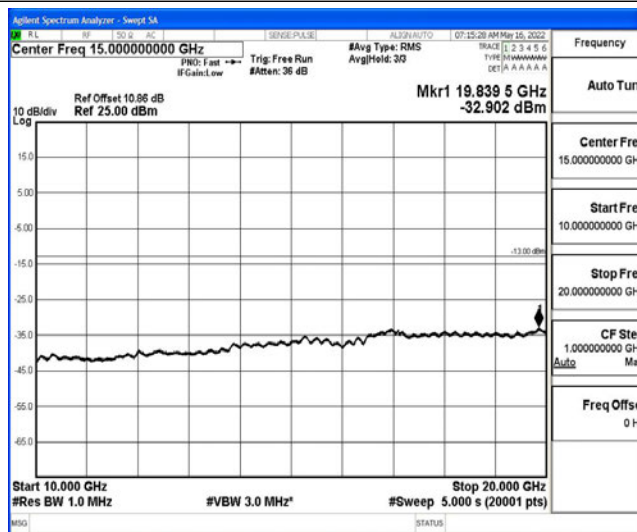

Band4-3MHz-QPSK-20385-1RB#0-Range1:0.009~0.15MHz

Band4-3MHz-QPSK-20385-1RB#0-Range2:0.15~30MHz

Band4-3MHz-QPSK-20385-1RB#0-Range3:30~1000MHz

Band4-3MHz-QPSK-20385-1RB#0-Range4:1000~10000MHz

Band4-3MHz-QPSK-20385-1RB#0-Range5:10000~20000MHz