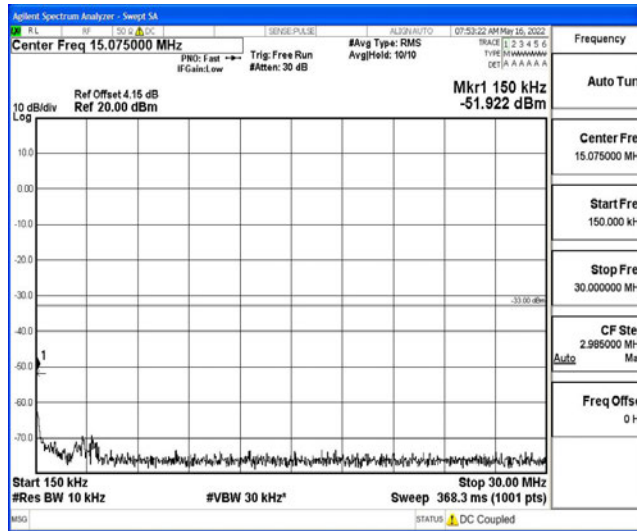

Band4-10MHz-QPSK-20350-1RB#0-Range5:10000~20000MHz

Band4-10MHz-16QAM-20000-1RB#0-Range1:0.009~0.15MHz

Band4-10MHz-16QAM-20000-1RB#0-Range2:0.15~30MHz

Band4-10MHz-16QAM-20000-1RB#0-Range3:30~1000MHz

Band4-10MHz-16QAM-20000-1RB#0-Range4:1000~10000MHz