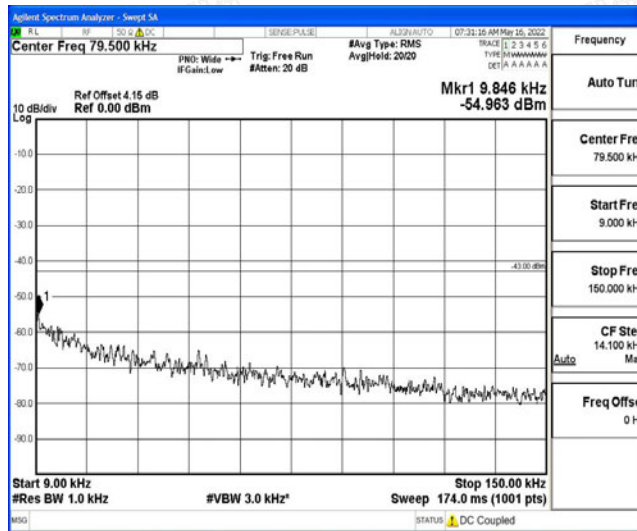

Band4-5MHz-16QAM-19975-1RB#0-Range2:0.15~30MHz