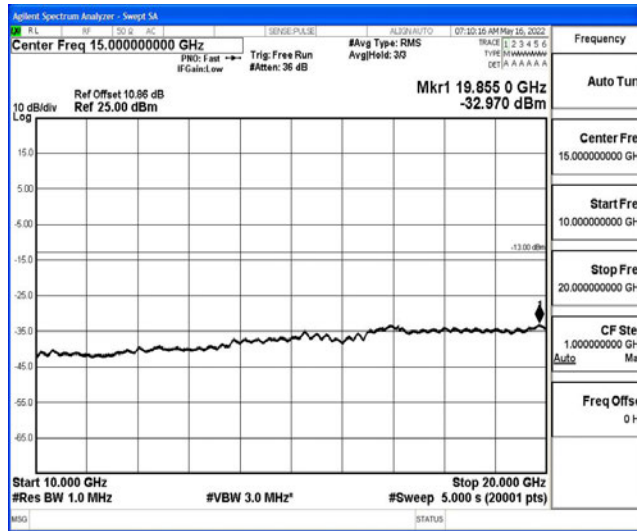

Band4-3MHz-16QAM-19965-1RB#0-Range1:0.009~0.15MHz

Band4-3MHz-16QAM-19965-1RB#0-Range2:0.15~30MHz

Band4-3MHz-16QAM-19965-1RB#0-Range3:30~1000MHz

Band4-3MHz-16QAM-19965-1RB#0-Range4:1000~10000MHz

Band4-3MHz-16QAM-19965-1RB#0-Range5:10000~20000MHz