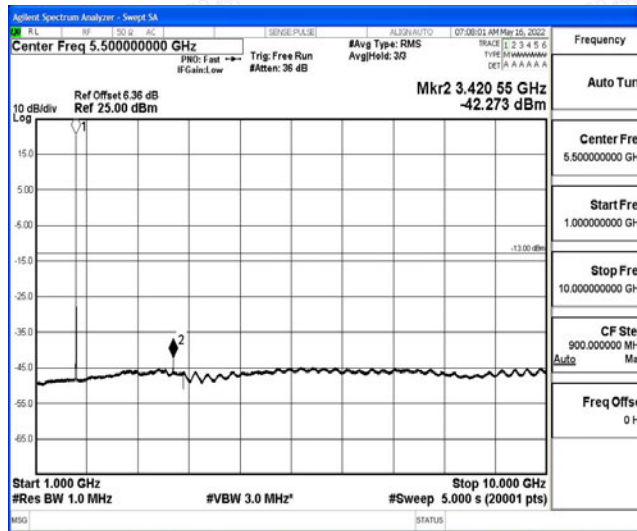

Band4-3MHz-QPSK-19965-1RB#0-Range1:0.009~0.15MHz

Band4-3MHz-QPSK-19965-1RB#0-Range2:0.15~30MHz

Band4-3MHz-QPSK-19965-1RB#0-Range3:30~1000MHz

Band4-3MHz-QPSK-19965-1RB#0-Range4:1000~10000MHz

Band4-3MHz-QPSK-19965-1RB#0-Range5:10000~20000MHz