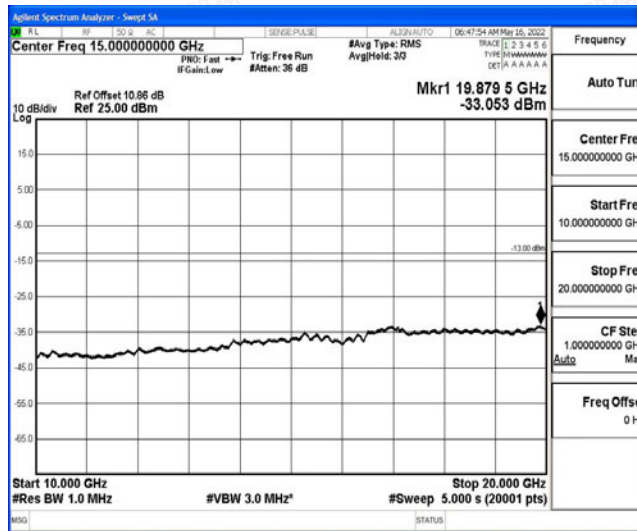

Band4-1.4MHz-QPSK-20175-1RB#0-Range3:30~1000MHz

Band4-1.4MHz-QPSK-20175-1RB#0-Range4:1000~10000MHz

Band4-1.4MHz-QPSK-20175-1RB#0-Range5:10000~20000MHz

Band4-1.4MHz-QPSK-20393-1RB#0-Range1:0.009~0.15MHz

Band4-1.4MHz-QPSK-20393-1RB#0-Range2:0.15~30MHz