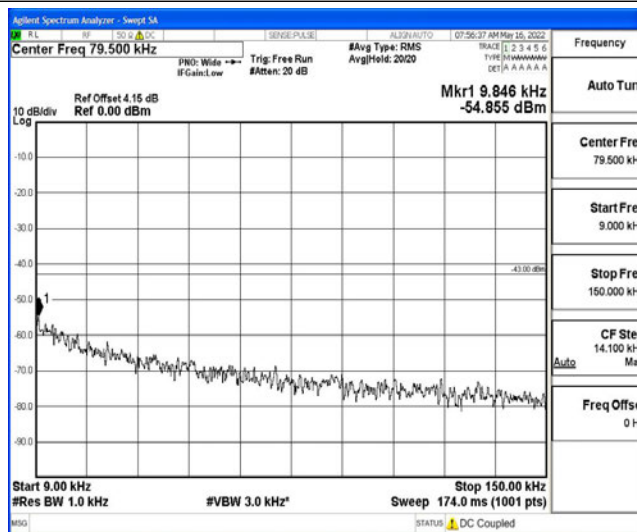

Band4-10MHz-16QAM-20175-1RB#0-Range2:0.15~30MHz