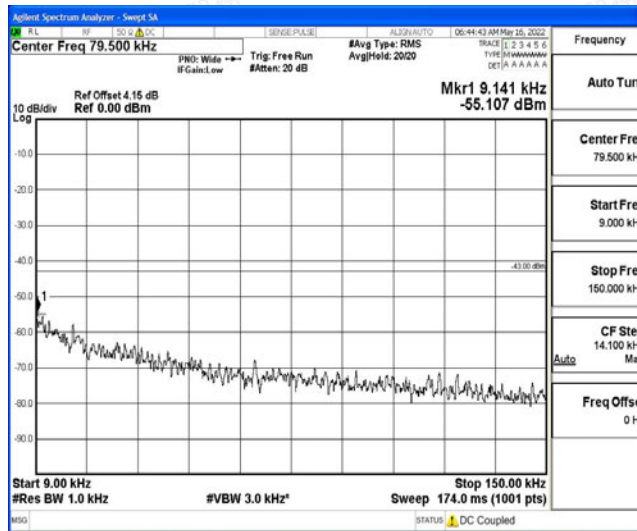

Band4-1.4MHz-QPSK-20393-1RB#0-Range3:30~1000MHz

Band4-1.4MHz-QPSK-20393-1RB#0-Range4:1000~10000MHz

Band4-1.4MHz-QPSK-20393-1RB#0-Range5:10000~20000MHz

Band4-1.4MHz-16QAM-19957-1RB#0-Range1:0.009~0.15MHz

Band4-1.4MHz-16QAM-19957-1RB#0-Range2:0.15~30MHz