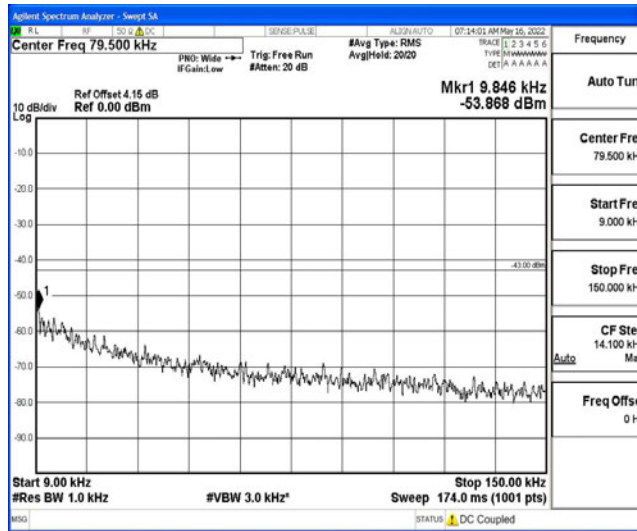

Band4-3MHz-QPSK-20385-1RB#0-Range2:0.15~30MHz