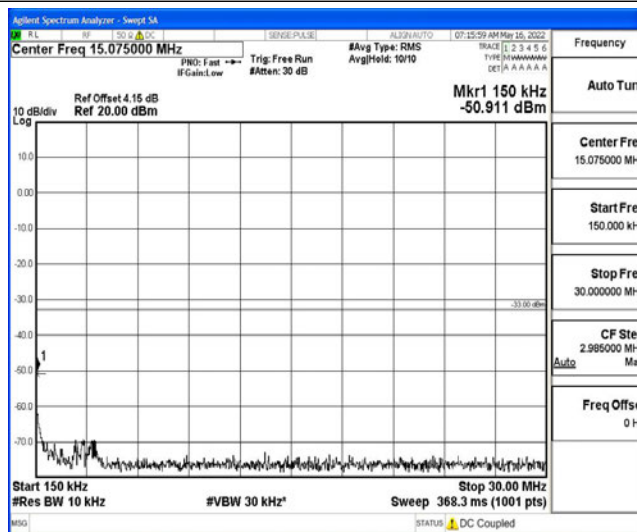

Band4-3MHz-16QAM-20385-1RB#0-Range3:30~1000MHz