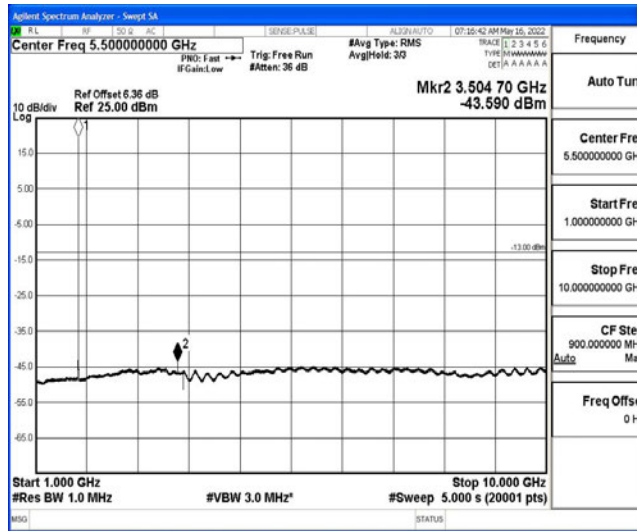

Band4-3MHz-16QAM-20385-1RB#0-Range1:0.009~0.15MHz

Band4-3MHz-16QAM-20385-1RB#0-Range2:0.15~30MHz

Band4-3MHz-16QAM-20385-1RB#0-Range3:30~1000MHz

Band4-3MHz-16QAM-20385-1RB#0-Range4:1000~10000MHz

Band4-3MHz-16QAM-20385-1RB#0-Range5:10000~20000MHz