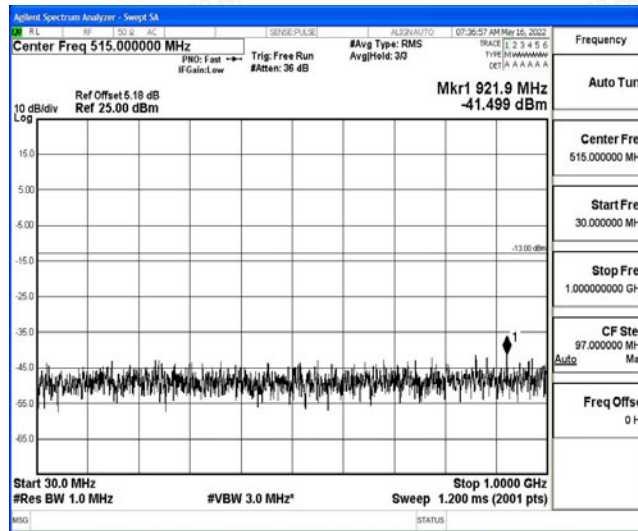

Band4-5MHz-QPSK-20375-1RB#0-Range1:0.009~0.15MHz

Band4-5MHz-QPSK-20375-1RB#0-Range2:0.15~30MHz

Band4-5MHz-QPSK-20375-1RB#0-Range3:30~1000MHz

Band4-5MHz-QPSK-20375-1RB#0-Range4:1000~10000MHz

Band4-5MHz-QPSK-20375-1RB#0-Range5:10000~20000MHz