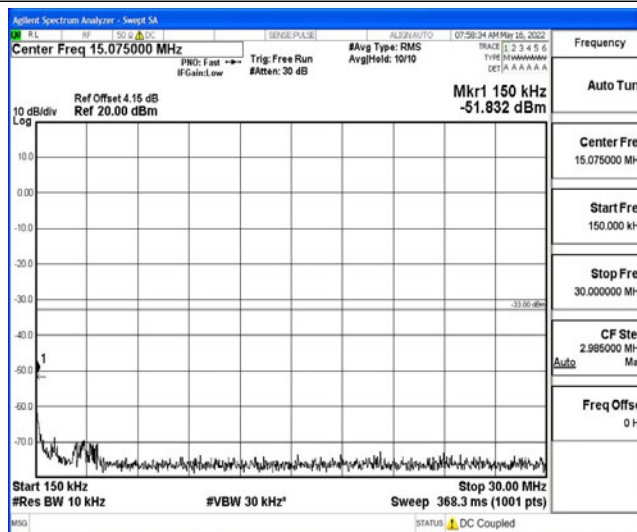

Band4-10MHz-QPSK-20175-1RB#0-Range5:10000~20000MHz

Band4-10MHz-QPSK-20350-1RB#0-Range1:0.009~0.15MHz

Band4-10MHz-QPSK-20350-1RB#0-Range2:0.15~30MHz

Band4-10MHz-QPSK-20350-1RB#0-Range3:30~1000MHz

Band4-10MHz-QPSK-20350-1RB#0-Range4:1000~10000MHz