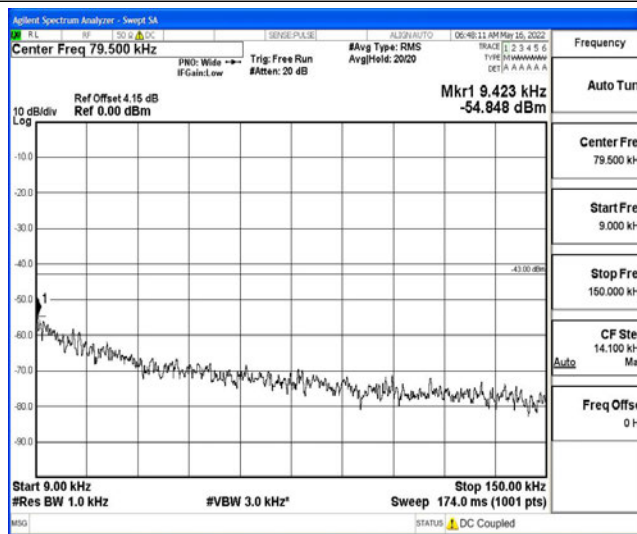

Band4-1.4MHz-16QAM-19957-1RB#0-Range3:30~1000MHz

Band4-1.4MHz-16QAM-19957-1RB#0-Range4:1000~10000MHz

Band4-1.4MHz-16QAM-19957-1RB#0-Range5:10000~20000MHz

Band4-1.4MHz-16QAM-20175-1RB#0-Range1:0.009~0.15MHz