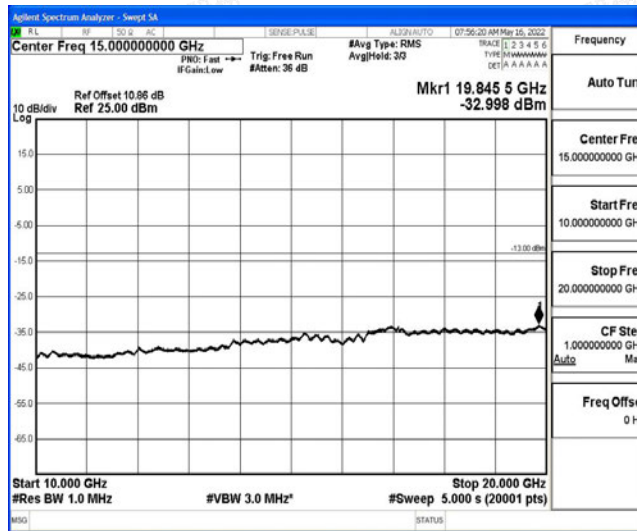

Band4-10MHz-QPSK-20350-1RB#0-Range1:0.009~0.15MHz