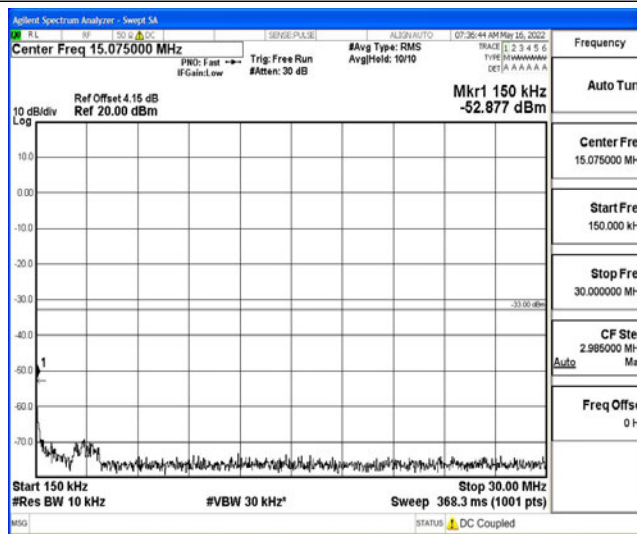

Band4-5MHz-QPSK-20375-1RB#0-Range3:30~1000MHz