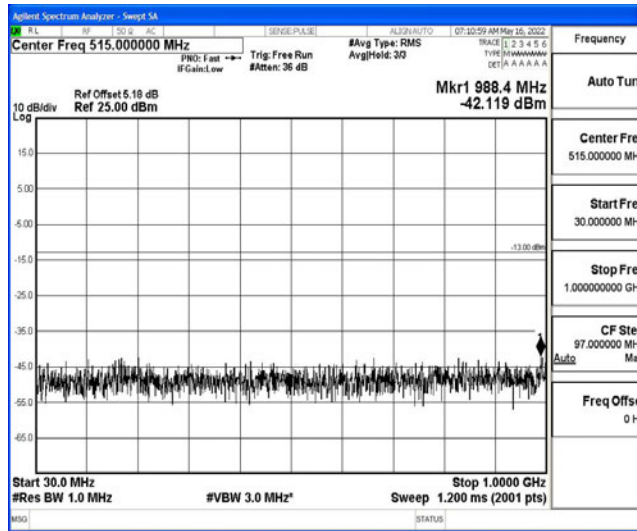

Band4-3MHz-QPSK-20175-1RB#0-Range1:0.009~0.15MHz

Band4-3MHz-QPSK-20175-1RB#0-Range2:0.15~30MHz

Band4-3MHz-QPSK-20175-1RB#0-Range3:30~1000MHz

Band4-3MHz-QPSK-20175-1RB#0-Range4:1000~10000MHz

Band4-3MHz-QPSK-20175-1RB#0-Range5:10000~20000MHz