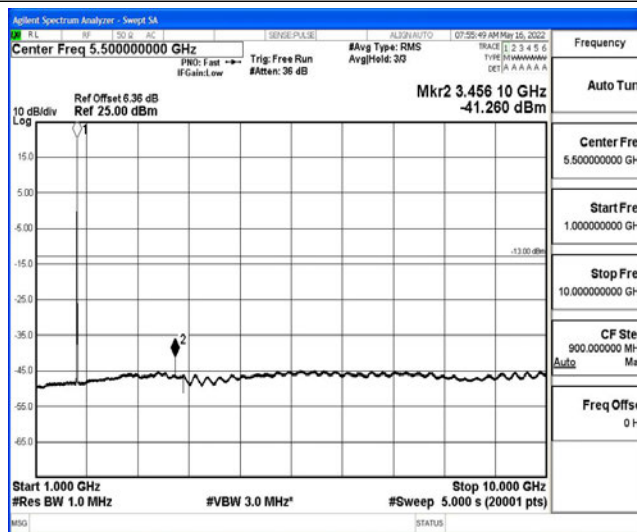

Band4-10MHz-QPSK-2000-1RB#0-Range5:10000~20000MHz

Band4-10MHz-QPSK-20175-1RB#0-Range1:0.009~0.15MHz

Band4-10MHz-QPSK-20175-1RB#0-Range2:0.15~30MHz

Band4-10MHz-QPSK-20175-1RB#0-Range3:30~1000MHz

Band4-10MHz-QPSK-20175-1RB#0-Range4:1000~10000MHz