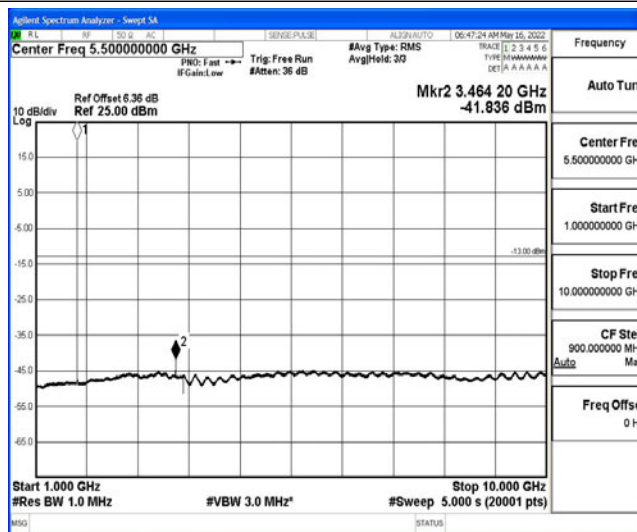

Band4-1.4MHz-QPSK-20175-1RB#0-Range3:30~1000MHz

Band4-1.4MHz-QPSK-20175-1RB#0-Range4:1000~10000MHz

Band4-1.4MHz-QPSK-20175-1RB#0-Range5:10000~20000MHz

Band4-1.4MHz-QPSK-20393-1RB#0-Range1:0.009~0.15MHz

Band4-1.4MHz-QPSK-20393-1RB#0-Range2:0.15~30MHz