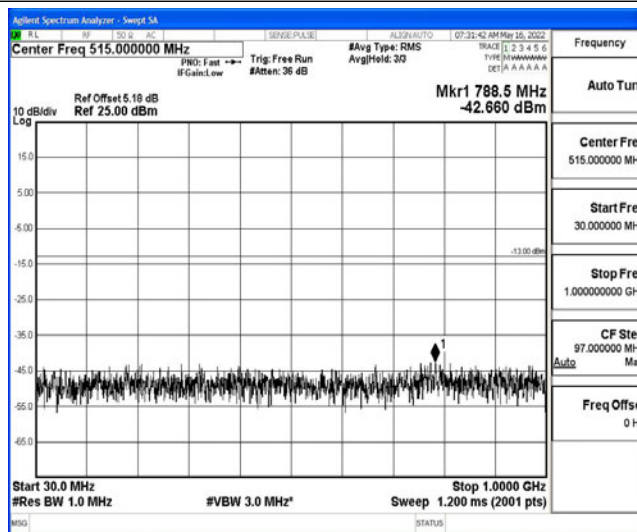

Band4-5MHz-16QAM-19975-1RB#0-Range1:0.009~0.15MHz

Band4-5MHz-16QAM-19975-1RB#0-Range2:0.15~30MHz

Band4-5MHz-16QAM-19975-1RB#0-Range3:30~1000MHz

Band4-5MHz-16QAM-19975-1RB#0-Range4:1000~10000MHz

Band4-5MHz-16QAM-19975-1RB#0-Range5:10000~20000MHz