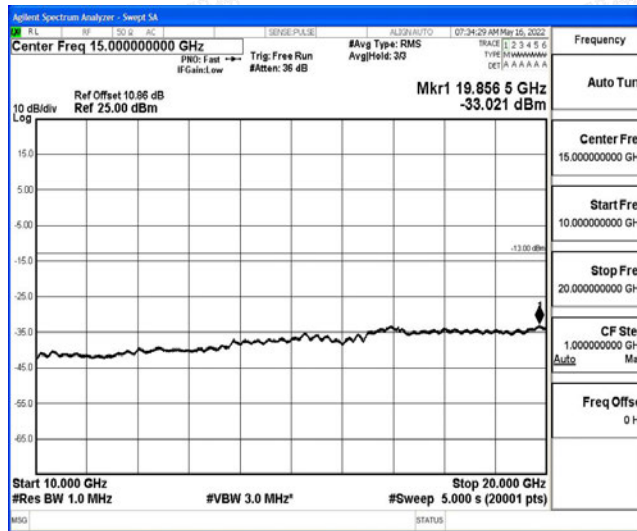

Band4-5MHz-QPSK-20175-1RB#0-Range1:0.009~0.15MHz

Band4-5MHz-QPSK-20175-1RB#0-Range2:0.15~30MHz

Band4-5MHz-QPSK-20175-1RB#0-Range3:30~1000MHz

Band4-5MHz-QPSK-20175-1RB#0-Range4:1000~10000MHz

Band4-5MHz-QPSK-20175-1RB#0-Range5:10000~20000MHz