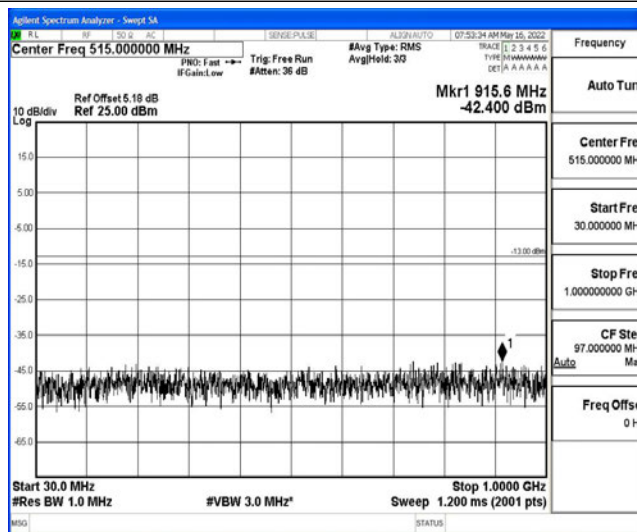

Band4-10MHz-QPSK-20350-1RB#0-Range5:10000~20000MHz

Band4-10MHz-16QAM-20000-1RB#0-Range1:0.009~0.15MHz

Band4-10MHz-16QAM-20000-1RB#0-Range2:0.15~30MHz

Band4-10MHz-16QAM-20000-1RB#0-Range3:30~1000MHz

Band4-10MHz-16QAM-20000-1RB#0-Range4:1000~10000MHz