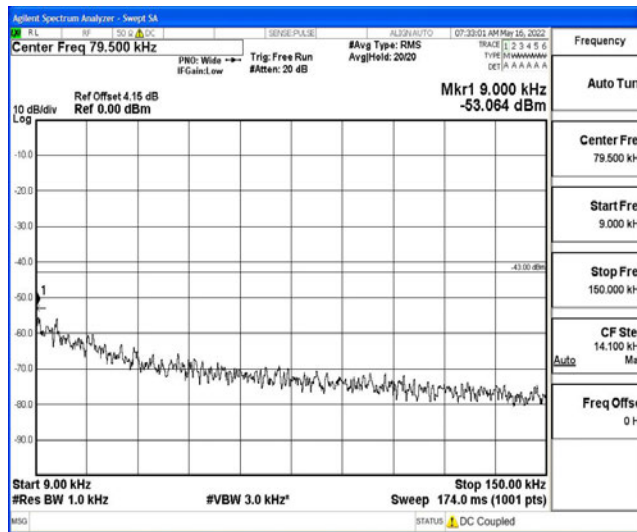

Band4-5MHz-QPSK-20175-1RB#0-Range2:0.15~30MHz