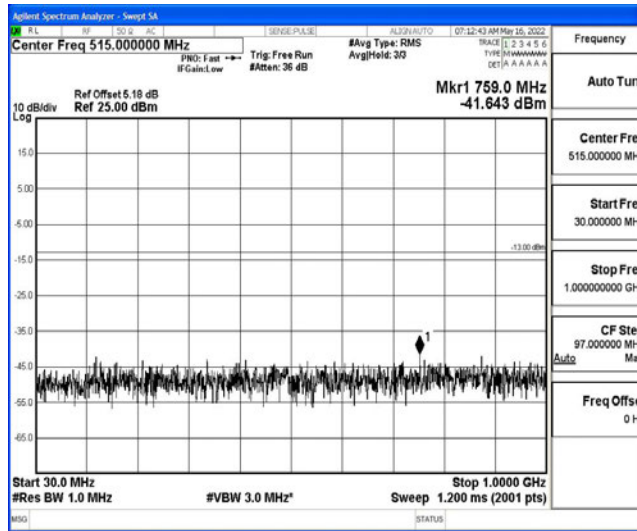

Band4-3MHz-16QAM-20175-1RB#0-Range1:0.009~0.15MHz

Band4-3MHz-16QAM-20175-1RB#0-Range2:0.15~30MHz

Band4-3MHz-16QAM-20175-1RB#0-Range3:30~1000MHz

Band4-3MHz-16QAM-20175-1RB#0-Range4:1000~10000MHz

Band4-3MHz-16QAM-20175-1RB#0-Range5:10000~20000MHz