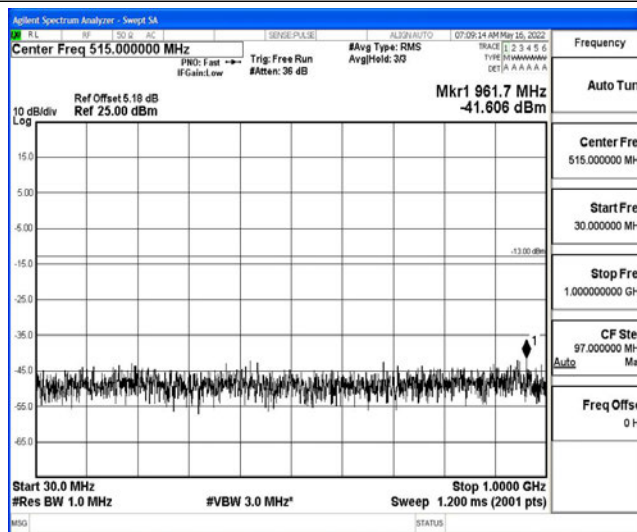

Band4-3MHz-16QAM-19965-1RB#0-Range1:0.009~0.15MHz

Band4-3MHz-16QAM-19965-1RB#0-Range2:0.15~30MHz

Band4-3MHz-16QAM-19965-1RB#0-Range3:30~1000MHz

Band4-3MHz-16QAM-19965-1RB#0-Range4:1000~10000MHz

Band4-3MHz-16QAM-19965-1RB#0-Range5:10000~20000MHz