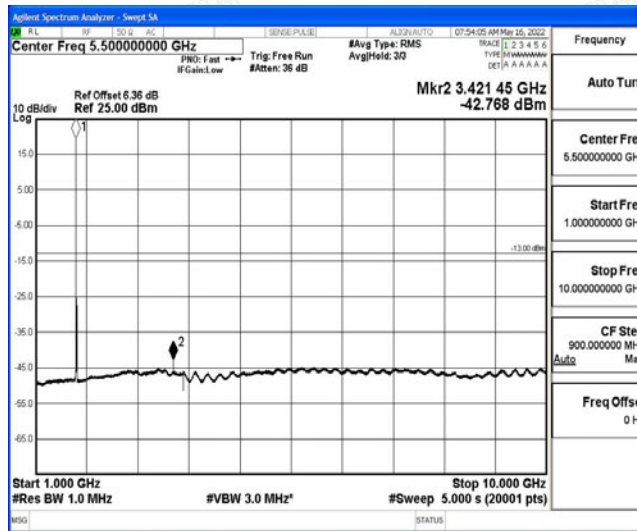

Band4-10MHz-16QAM-20000-1RB#0-Range5:10000~20000MHz