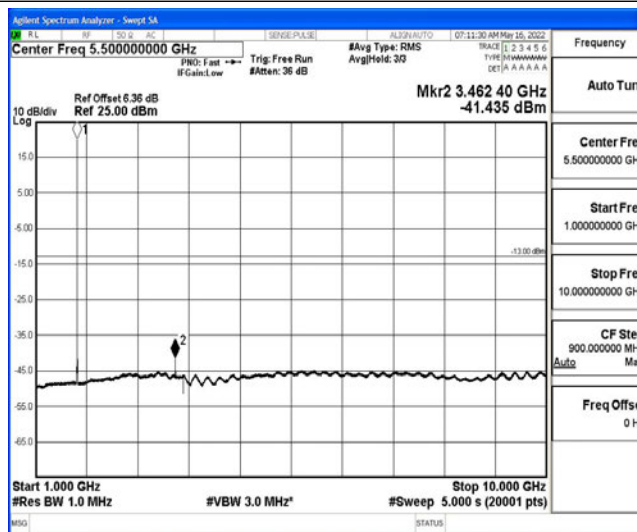

Band4-3MHz-QPSK-20175-1RB#0-Range1:0.009~0.15MHz

Band4-3MHz-QPSK-20175-1RB#0-Range2:0.15~30MHz

Band4-3MHz-QPSK-20175-1RB#0-Range3:30~1000MHz

Band4-3MHz-QPSK-20175-1RB#0-Range4:1000~10000MHz

Band4-3MHz-QPSK-20175-1RB#0-Range5:10000~20000MHz