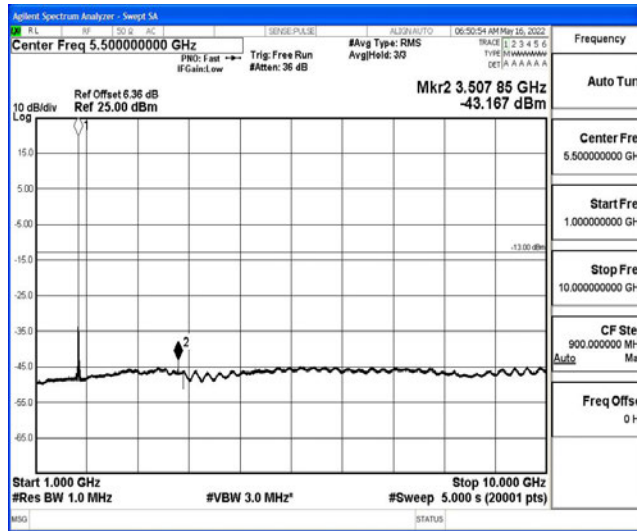

Band4-1.4MHz-QPSK-20393-1RB#0-Range5:10000~20000MHz