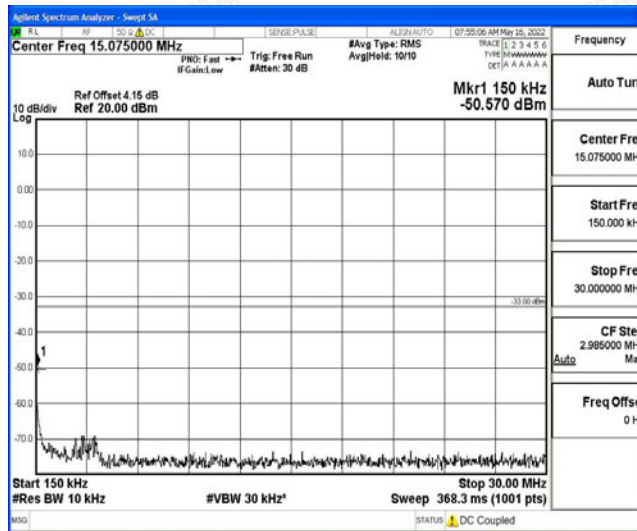

Band4-10MHz-QPSK-2000-1RB#0-Range5:10000~20000MHz

Band4-10MHz-QPSK-20175-1RB#0-Range1:0.009~0.15MHz

Band4-10MHz-QPSK-20175-1RB#0-Range2:0.15~30MHz

Band4-10MHz-QPSK-20175-1RB#0-Range3:30~1000MHz

Band4-10MHz-QPSK-20175-1RB#0-Range4:1000~10000MHz