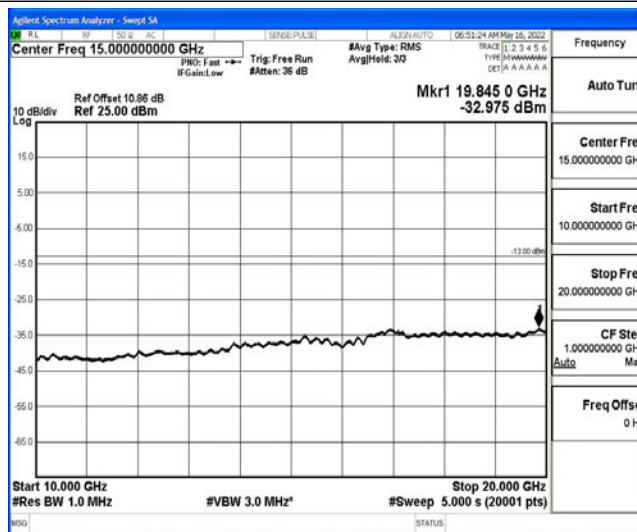

Band4-1.4MHz-QPSK-20393-1RB#0-Range3:30~1000MHz

Band4-1.4MHz-QPSK-20393-1RB#0-Range4:1000~10000MHz

Band4-1.4MHz-QPSK-20393-1RB#0-Range5:10000~20000MHz

Band4-1.4MHz-16QAM-19957-1RB#0-Range1:0.009~0.15MHz

Band4-1.4MHz-16QAM-19957-1RB#0-Range2:0.15~30MHz