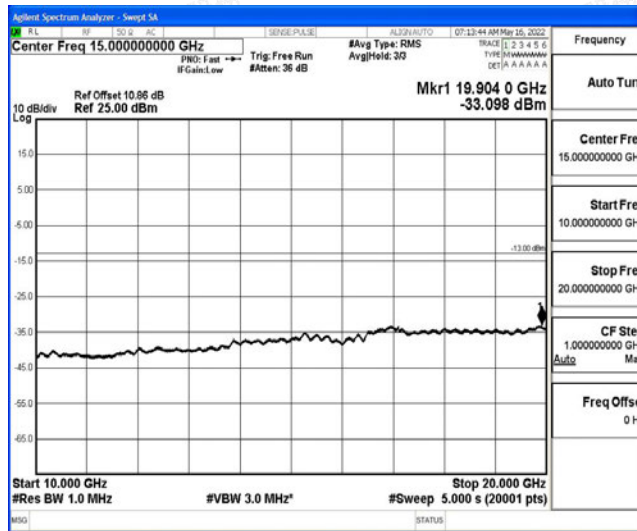

Band4-3MHz-16QAM-20175-1RB#0-Range1:0.009~0.15MHz

Band4-3MHz-16QAM-20175-1RB#0-Range2:0.15~30MHz

Band4-3MHz-16QAM-20175-1RB#0-Range3:30~1000MHz

Band4-3MHz-16QAM-20175-1RB#0-Range4:1000~10000MHz

Band4-3MHz-16QAM-20175-1RB#0-Range5:10000~20000MHz