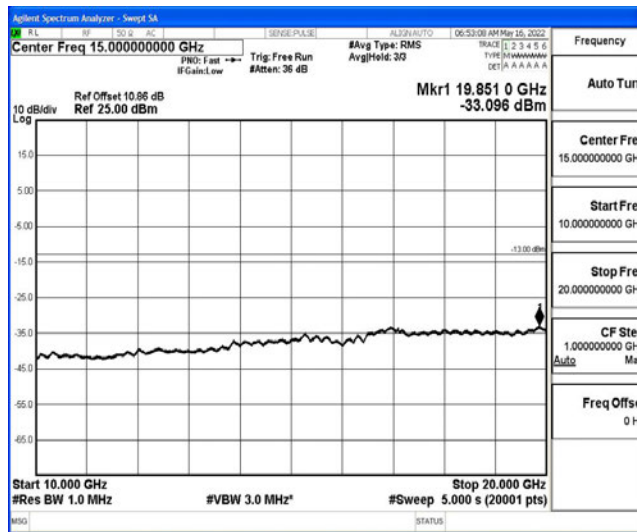

Band4-1.4MHz-16QAM-20393-1RB#0-Range1:0.009~0.15MHz

Band4-1.4MHz-16QAM-20393-1RB#0-Range2:0.15~30MHz

Band4-1.4MHz-16QAM-20393-1RB#0-Range3:30~1000MHz

Band4-1.4MHz-16QAM-20393-1RB#0-Range4:1000~10000MHz

Band4-1.4MHz-16QAM-20393-1RB#0-Range5:10000~20000MHz