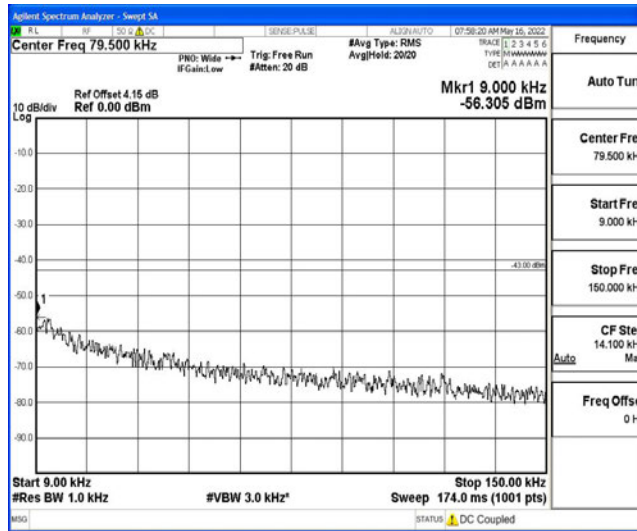

Band4-10MHz-QPSK-20350-1RB#0-Range2:0.15~30MHz