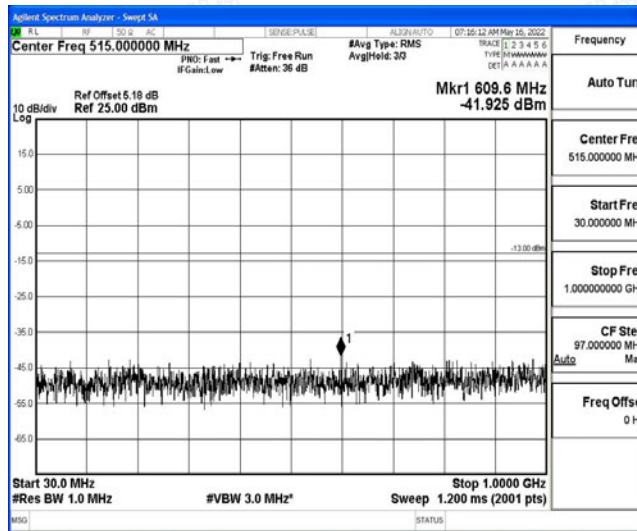

Band4-3MHz-16QAM-20385-1RB#0-Range1:0.009~0.15MHz

Band4-3MHz-16QAM-20385-1RB#0-Range2:0.15~30MHz

Band4-3MHz-16QAM-20385-1RB#0-Range3:30~1000MHz

Band4-3MHz-16QAM-20385-1RB#0-Range4:1000~10000MHz

Band4-3MHz-16QAM-20385-1RB#0-Range5:10000~20000MHz