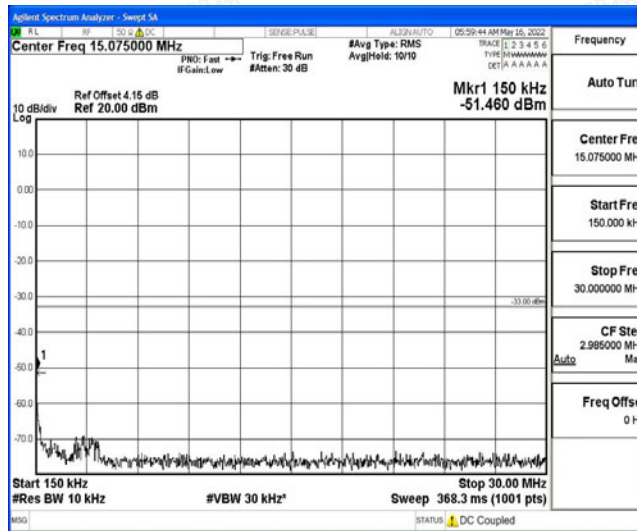

Band2-15MHz-QPSK-18675-1RB#0-Range5:10000~20000MHz

Band2-15MHz-QPSK-18900-1RB#0-Range1:0.009~0.15MHz

Band2-15MHz-QPSK-18900-1RB#0-Range2:0.15~30MHz

Band2-15MHz-QPSK-18900-1RB#0-Range3:30~1000MHz

Band2-15MHz-QPSK-18900-1RB#0-Range4:1000~10000MHz