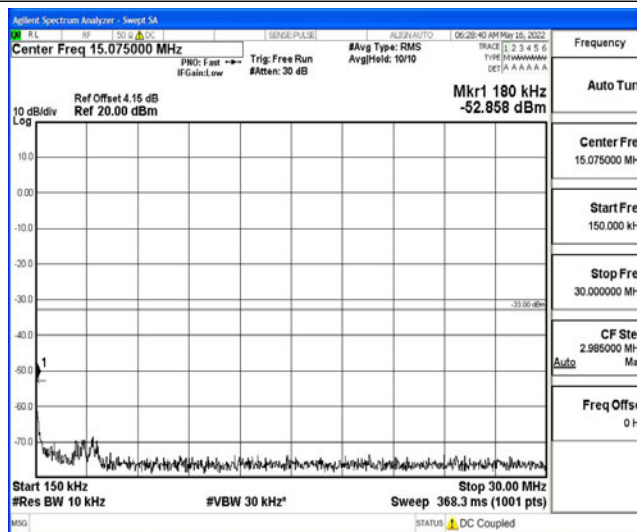

Band2-20MHz-QPSK-18900-1RB#0-Range5:10000~20000MHz

Band2-20MHz-QPSK-19100-1RB#0-Range1:0.009~0.15MHz

Band2-20MHz-QPSK-19100-1RB#0-Range2:0.15~30MHz

Band2-20MHz-QPSK-19100-1RB#0-Range3:30~1000MHz

Band2-20MHz-QPSK-19100-1RB#0-Range4:1000~10000MHz