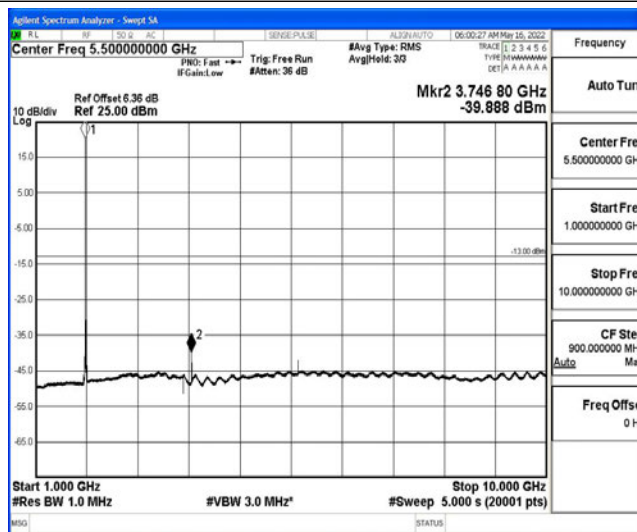

Band2-15MHz-QPSK-18675-1RB#0-Range5:10000~20000MHz

Band2-15MHz-QPSK-18900-1RB#0-Range1:0.009~0.15MHz

Band2-15MHz-QPSK-18900-1RB#0-Range2:0.15~30MHz

Band2-15MHz-QPSK-18900-1RB#0-Range3:30~1000MHz

Band2-15MHz-QPSK-18900-1RB#0-Range4:1000~10000MHz