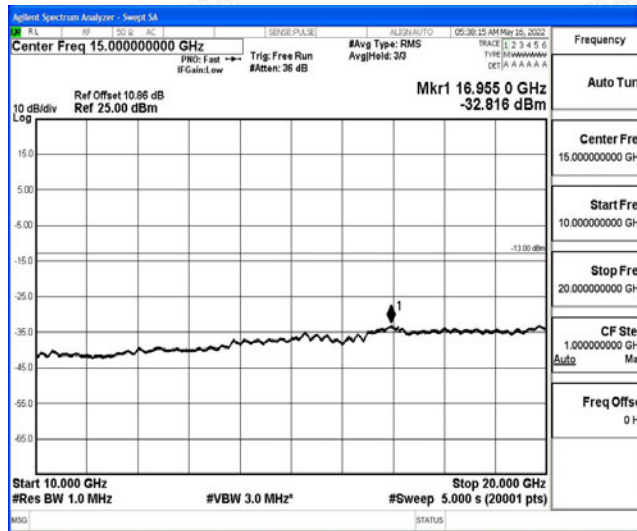

Band2-10MHz-16QAM-18900-1RB#0-Range3:30~1000MHz

Band2-10MHz-16QAM-18900-1RB#0-Range4:1000~10000MHz

Band2-10MHz-16QAM-18900-1RB#0-Range5:10000~20000MHz

Band2-10MHz-16QAM-19150-1RB#0-Range1:0.009~0.15MHz

Band2-10MHz-16QAM-19150-1RB#0-Range2:0.15~30MHz