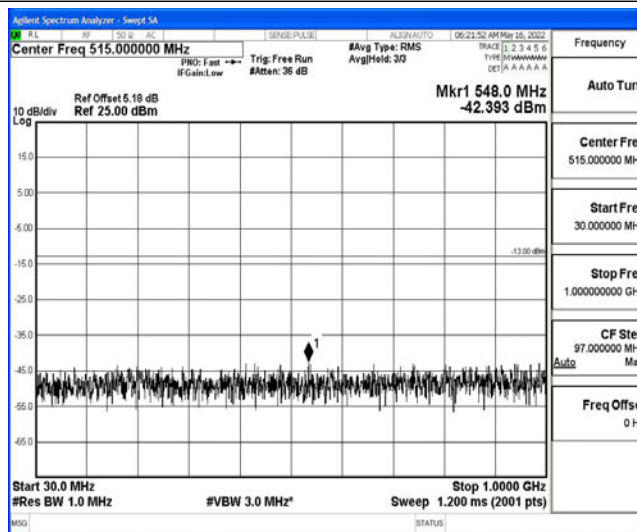

Band2-15MHz-16QAM-19125-1RB#0-Range5:10000~20000MHz

Band2-20MHz-QPSK-18700-1RB#0-Range1:0.009~0.15MHz

Band2-20MHz-QPSK-18700-1RB#0-Range2:0.15~30MHz

Band2-20MHz-QPSK-18700-1RB#0-Range3:30~1000MHz

Band2-20MHz-QPSK-18700-1RB#0-Range4:1000~10000MHz