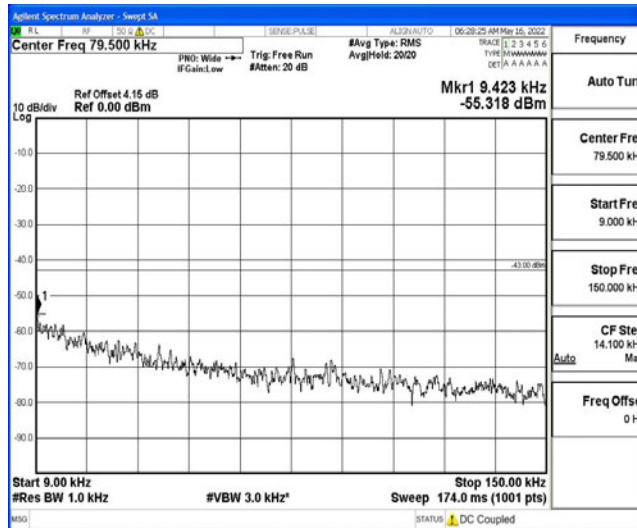

Band2-20MHz-QPSK-19100-1RB#0-Range2:0.15~30MHz