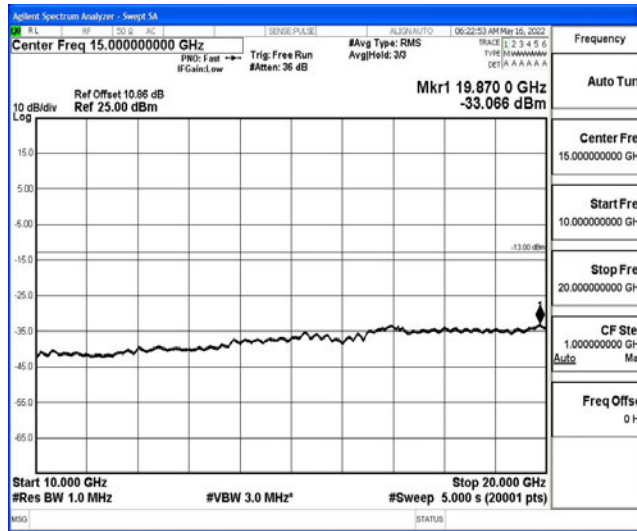

Band2-20MHz-QPSK-18900-1RB#0-Range1:0.009~0.15MHz