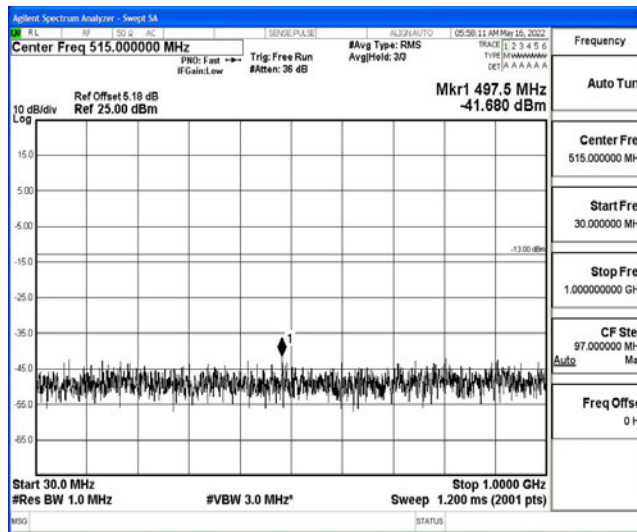

Band2-15MHz-QPSK-19125-1RB#0-Range5:10000~20000MHz

Band2-15MHz-16QAM-18675-1RB#0-Range1:0.009~0.15MHz

Band2-15MHz-16QAM-18675-1RB#0-Range2:0.15~30MHz

Band2-15MHz-16QAM-18675-1RB#0-Range3:30~1000MHz

Band2-15MHz-16QAM-18675-1RB#0-Range4:1000~10000MHz