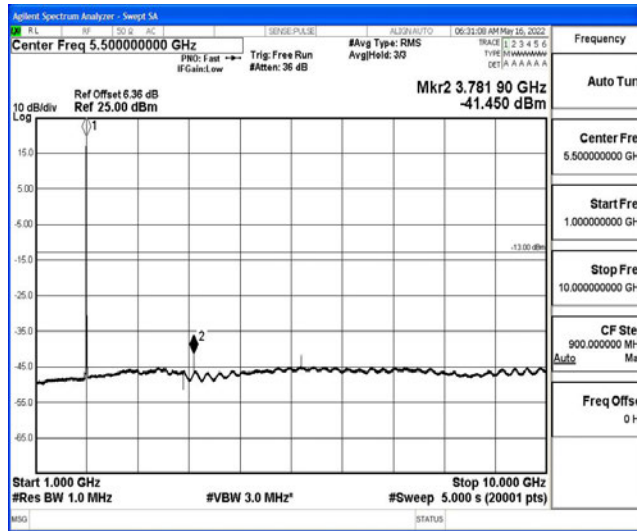

Band2-20MHz-16QAM-18900-1RB#0-Range5:10000~20000MHz

Band2-20MHz-16QAM-19100-1RB#0-Range1:0.009~0.15MHz

Band2-20MHz-16QAM-19100-1RB#0-Range2:0.15~30MHz

Band2-20MHz-16QAM-19100-1RB#0-Range3:30~1000MHz

Band2-20MHz-16QAM-19100-1RB#0-Range4:1000~10000MHz