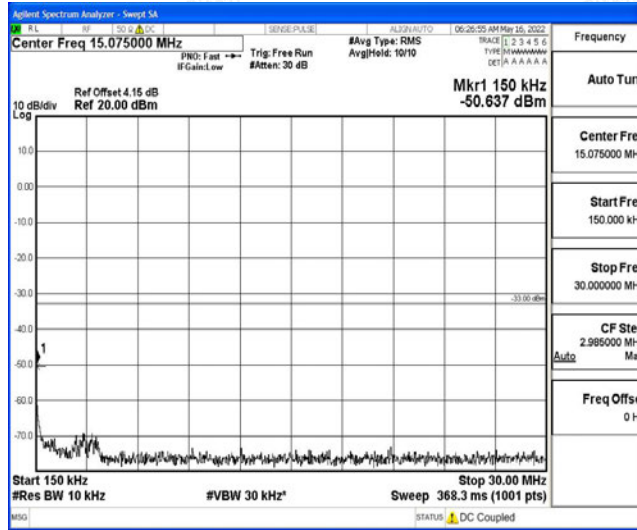

Band2-20MHz-16QAM-18700-1RB#0-Range5:10000~20000MHz

Band2-20MHz-16QAM-18900-1RB#0-Range1:0.009~0.15MHz

Band2-20MHz-16QAM-18900-1RB#0-Range2:0.15~30MHz

Band2-20MHz-16QAM-18900-1RB#0-Range3:30~1000MHz

Band2-20MHz-16QAM-18900-1RB#0-Range4:1000~10000MHz