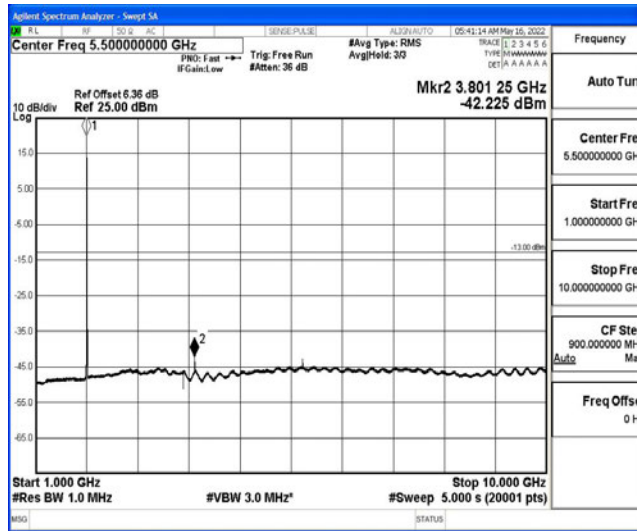

Band2-10MHz-16QAM-19150-1RB#0-Range5:10000~20000MHz