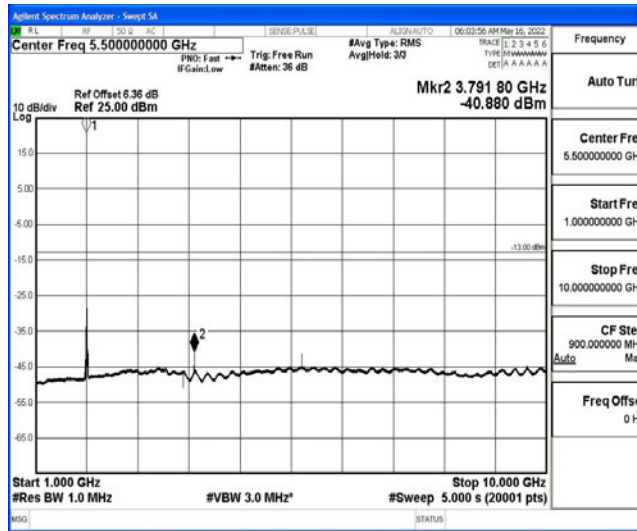

Band2-15MHz-QPSK-18900-1RB#0-Range5:10000~20000MHz

Band2-15MHz-QPSK-19125-1RB#0-Range1:0.009~0.15MHz

Band2-15MHz-QPSK-19125-1RB#0-Range2:0.15~30MHz

Band2-15MHz-QPSK-19125-1RB#0-Range3:30~1000MHz

Band2-15MHz-QPSK-19125-1RB#0-Range4:1000~10000MHz