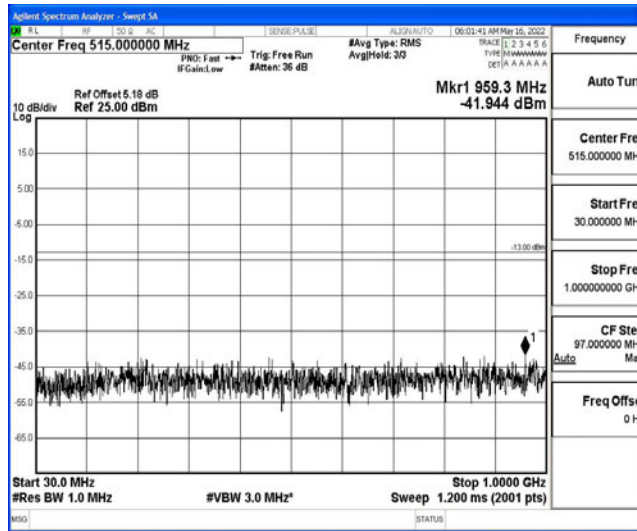

Band2-15MHz-16QAM-18675-1RB#0-Range5:10000~20000MHz

Band2-15MHz-16QAM-18900-1RB#0-Range1:0.009~0.15MHz

Band2-15MHz-16QAM-18900-1RB#0-Range2:0.15~30MHz

Band2-15MHz-16QAM-18900-1RB#0-Range3:30~1000MHz

Band2-15MHz-16QAM-18900-1RB#0-Range4:1000~10000MHz