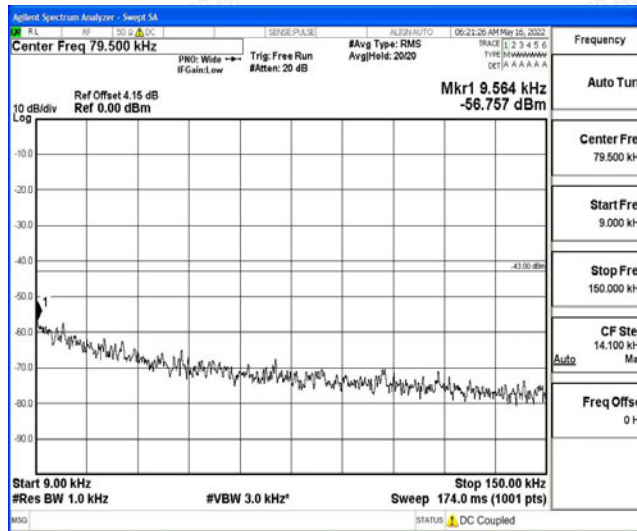

Band2-20MHz-QPSK-18700-1RB#0-Range2:0.15~30MHz