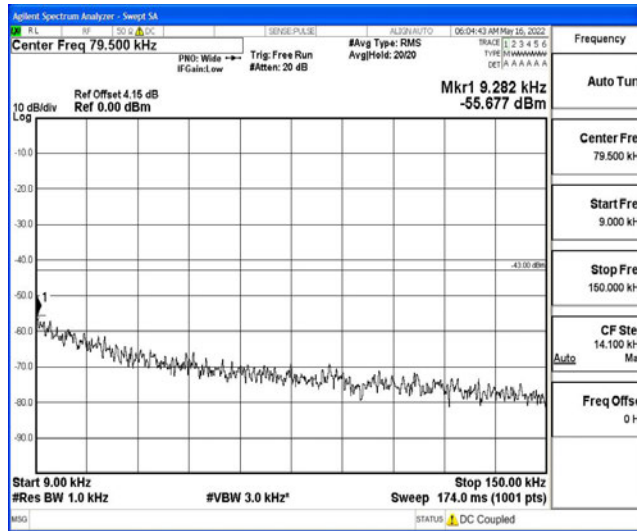

Band2-15MHz-16QAM-19125-1RB#0-Range2:0.15~30MHz