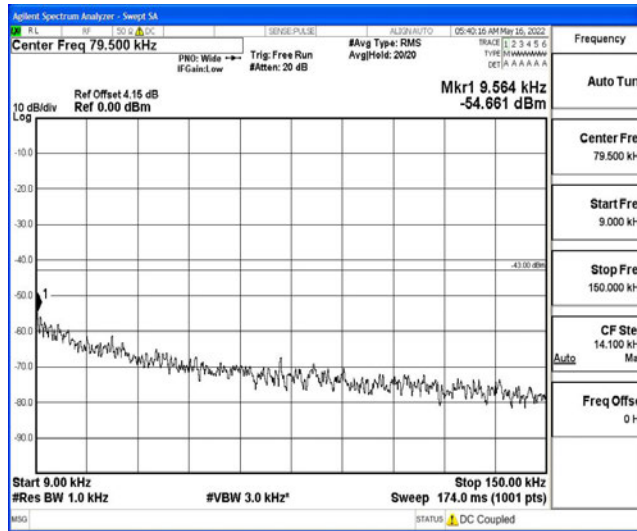

Band2-10MHz-16QAM-18900-1RB#0-Range3:30~1000MHz

Band2-10MHz-16QAM-18900-1RB#0-Range4:1000~10000MHz

Band2-10MHz-16QAM-18900-1RB#0-Range5:10000~20000MHz

Band2-10MHz-16QAM-19150-1RB#0-Range1:0.009~0.15MHz

Band2-10MHz-16QAM-19150-1RB#0-Range2:0.15~30MHz