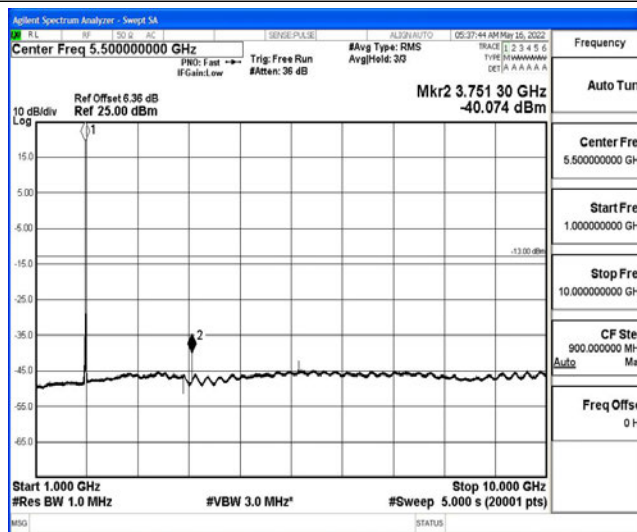

Band2-10MHz-16QAM-18900-1RB#0-Range3:30~1000MHz

Band2-10MHz-16QAM-18900-1RB#0-Range4:1000~10000MHz

Band2-10MHz-16QAM-18900-1RB#0-Range5:10000~20000MHz

Band2-10MHz-16QAM-19150-1RB#0-Range1:0.009~0.15MHz

Band2-10MHz-16QAM-19150-1RB#0-Range2:0.15~30MHz