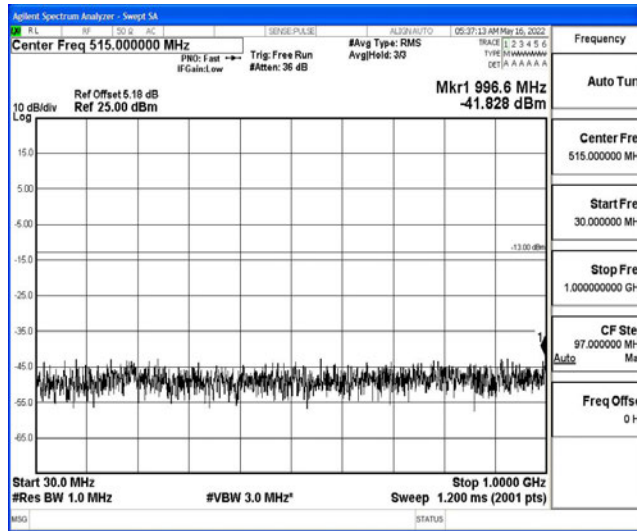

Band2-10MHz-16QAM-18900-1RB#0-Range3:30~1000MHz

Band2-10MHz-16QAM-18900-1RB#0-Range4:1000~10000MHz

Band2-10MHz-16QAM-18900-1RB#0-Range5:10000~20000MHz

Band2-10MHz-16QAM-19150-1RB#0-Range1:0.009~0.15MHz

Band2-10MHz-16QAM-19150-1RB#0-Range2:0.15~30MHz