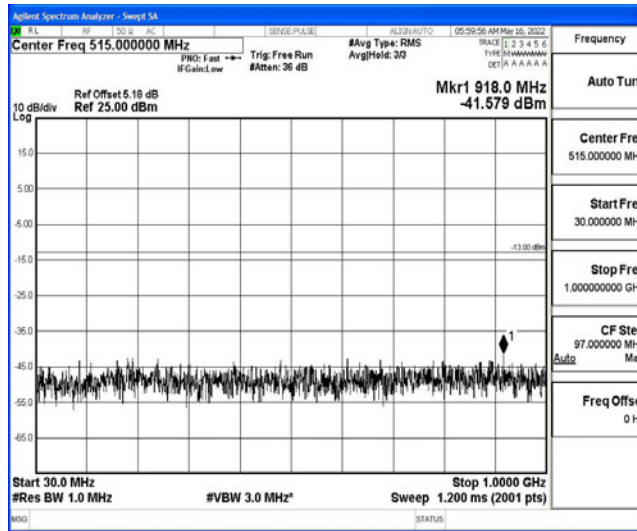

Band2-15MHz-QPSK-18675-1RB#0-Range5:10000~20000MHz

Band2-15MHz-QPSK-18900-1RB#0-Range1:0.009~0.15MHz

Band2-15MHz-QPSK-18900-1RB#0-Range2:0.15~30MHz

Band2-15MHz-QPSK-18900-1RB#0-Range3:30~1000MHz

Band2-15MHz-QPSK-18900-1RB#0-Range4:1000~10000MHz