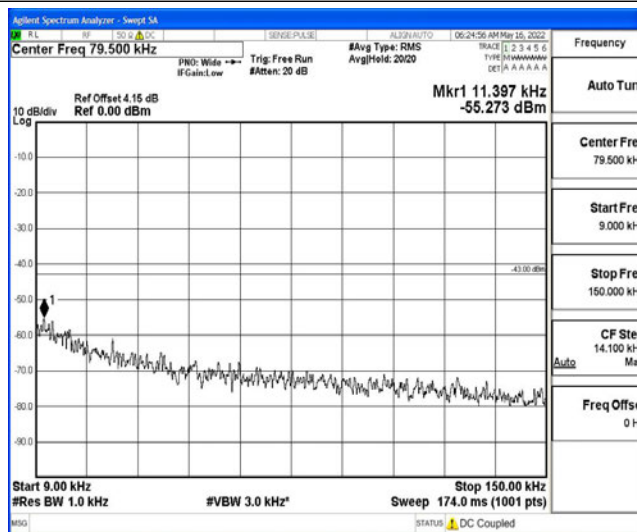

Band2-20MHz-QPSK-18900-1RB#0-Range2:0.15~30MHz