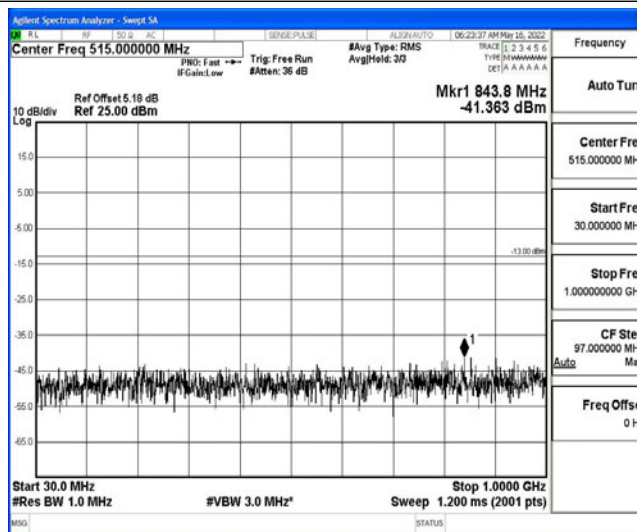

Band2-20MHz-QPSK-19100-1RB#0-Range5:10000~20000MHz

Band2-20MHz-16QAM-18700-1RB#0-Range1:0.009~0.15MHz

Band2-20MHz-16QAM-18700-1RB#0-Range2:0.15~30MHz

Band2-20MHz-16QAM-18700-1RB#0-Range3:30~1000MHz

Band2-20MHz-16QAM-18700-1RB#0-Range4:1000~10000MHz