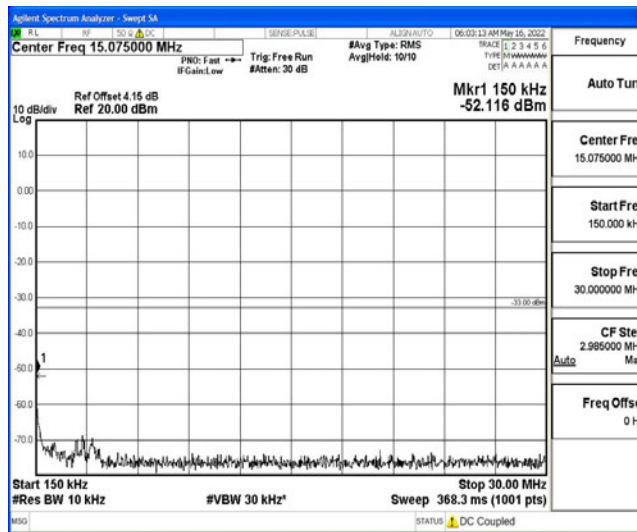

Band2-15MHz-QPSK-18900-1RB#0-Range5:10000~20000MHz

Band2-15MHz-QPSK-19125-1RB#0-Range1:0.009~0.15MHz

Band2-15MHz-QPSK-19125-1RB#0-Range2:0.15~30MHz

Band2-15MHz-QPSK-19125-1RB#0-Range3:30~1000MHz

Band2-15MHz-QPSK-19125-1RB#0-Range4:1000~10000MHz