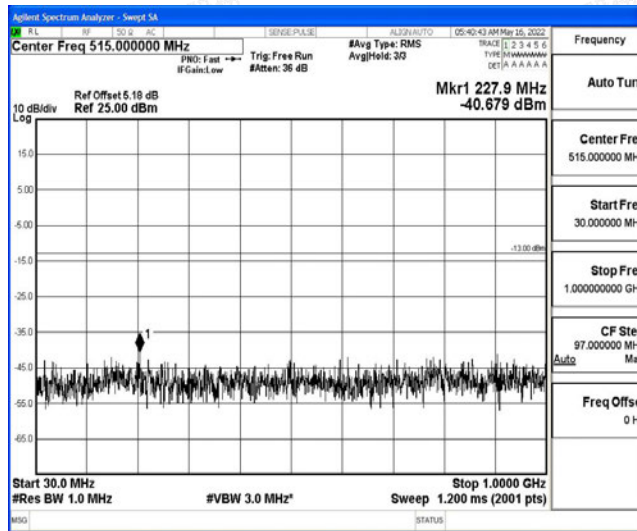

Band2-10MHz-16QAM-19150-1RB#0-Range4:1000~10000MHz