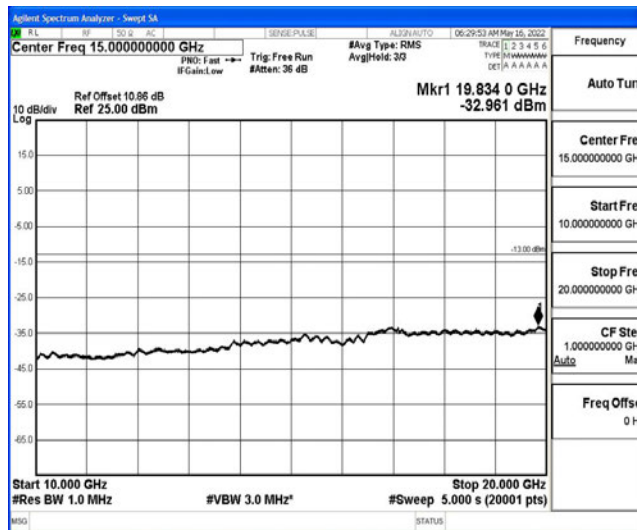

Band2-20MHz-16QAM-18700-1RB#0-Range1:0.009~0.15MHz