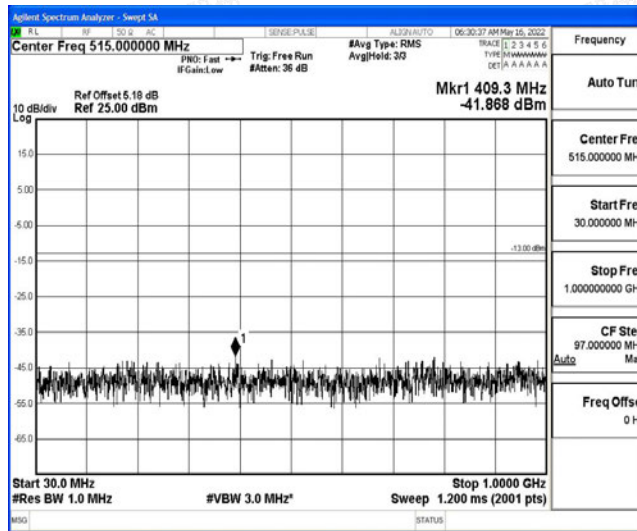

Band2-20MHz-16QAM-18900-1RB#0-Range5:10000~20000MHz

Band2-20MHz-16QAM-19100-1RB#0-Range1:0.009~0.15MHz

Band2-20MHz-16QAM-19100-1RB#0-Range2:0.15~30MHz

Band2-20MHz-16QAM-19100-1RB#0-Range3:30~1000MHz

Band2-20MHz-16QAM-19100-1RB#0-Range4:1000~10000MHz