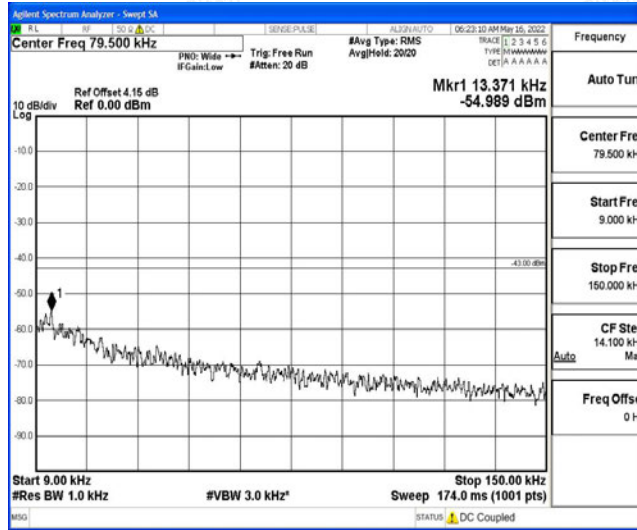

Band2-20MHz-16QAM-18700-1RB#0-Range2:0.15~30MHz