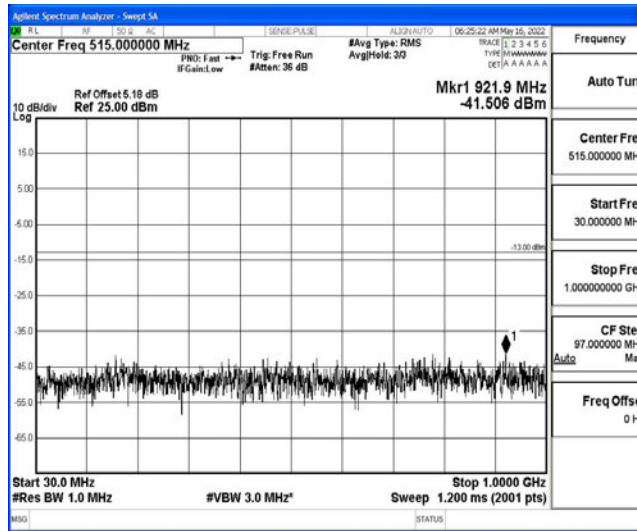

Band2-20MHz-QPSK-18700-1RB#0-Range5:10000~20000MHz

Band2-20MHz-QPSK-18900-1RB#0-Range1:0.009~0.15MHz

Band2-20MHz-QPSK-18900-1RB#0-Range2:0.15~30MHz

Band2-20MHz-QPSK-18900-1RB#0-Range3:30~1000MHz

Band2-20MHz-QPSK-18900-1RB#0-Range4:1000~10000MHz