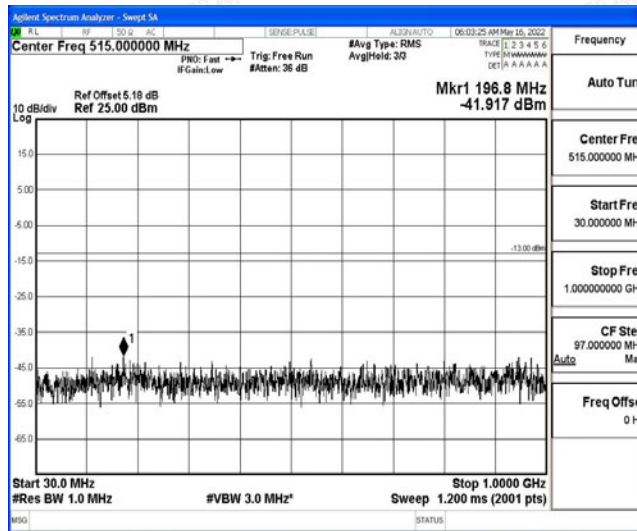

Band2-15MHz-QPSK-18900-1RB#0-Range5:10000~20000MHz

Band2-15MHz-QPSK-19125-1RB#0-Range1:0.009~0.15MHz

Band2-15MHz-QPSK-19125-1RB#0-Range2:0.15~30MHz

Band2-15MHz-QPSK-19125-1RB#0-Range3:30~1000MHz

Band2-15MHz-QPSK-19125-1RB#0-Range4:1000~10000MHz