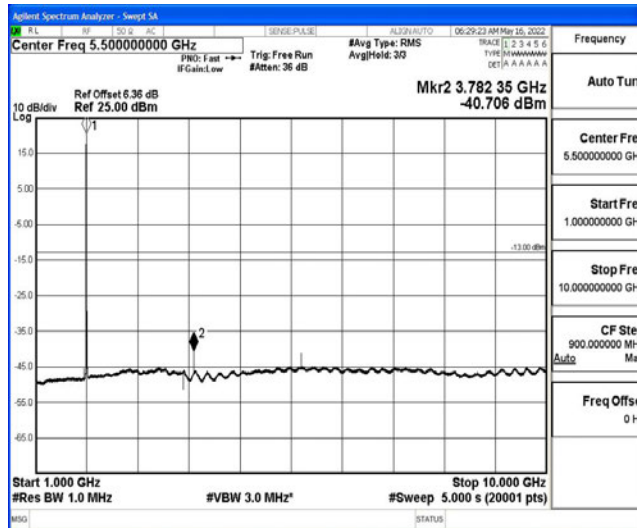

Band2-20MHz-QPSK-18900-1RB#0-Range5:10000~20000MHz

Band2-20MHz-QPSK-19100-1RB#0-Range1:0.009~0.15MHz

Band2-20MHz-QPSK-19100-1RB#0-Range2:0.15~30MHz

Band2-20MHz-QPSK-19100-1RB#0-Range3:30~1000MHz

Band2-20MHz-QPSK-19100-1RB#0-Range4:1000~10000MHz