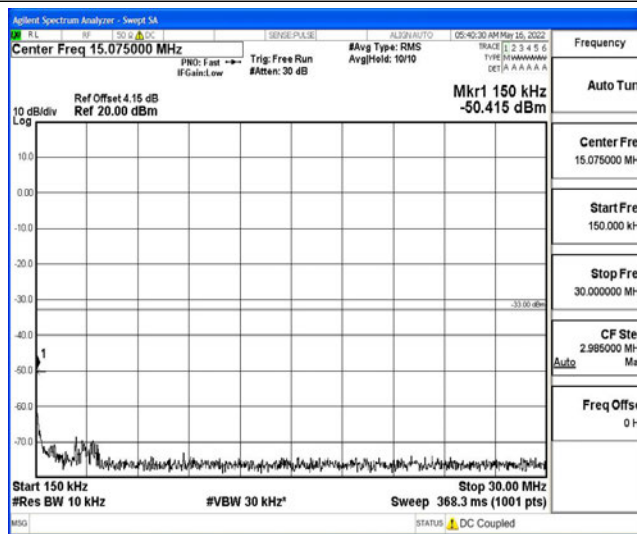

Band2-10MHz-16QAM-18900-1RB#0-Range3:30~1000MHz

Band2-10MHz-16QAM-18900-1RB#0-Range4:1000~10000MHz

Band2-10MHz-16QAM-18900-1RB#0-Range5:10000~20000MHz

Band2-10MHz-16QAM-19150-1RB#0-Range1:0.009~0.15MHz

Band2-10MHz-16QAM-19150-1RB#0-Range2:0.15~30MHz