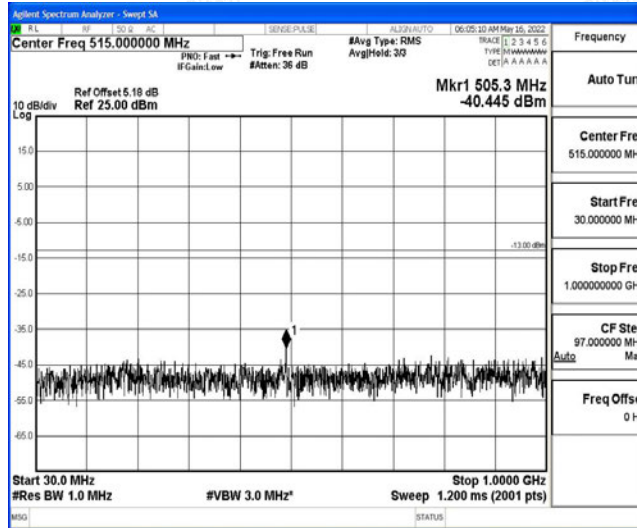

Band2-15MHz-16QAM-18900-1RB#0-Range5:10000~20000MHz

Band2-15MHz-16QAM-19125-1RB#0-Range1:0.009~0.15MHz

Band2-15MHz-16QAM-19125-1RB#0-Range2:0.15~30MHz

Band2-15MHz-16QAM-19125-1RB#0-Range3:30~1000MHz

Band2-15MHz-16QAM-19125-1RB#0-Range4:1000~10000MHz