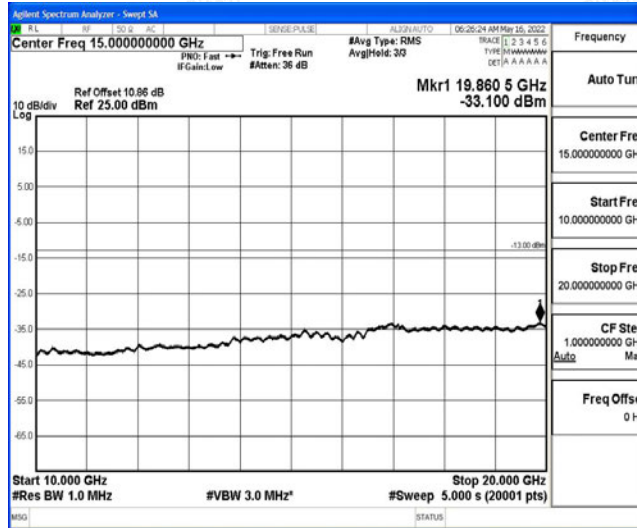

Band2-20MHz-QPSK-19100-1RB#0-Range1:0.009~0.15MHz