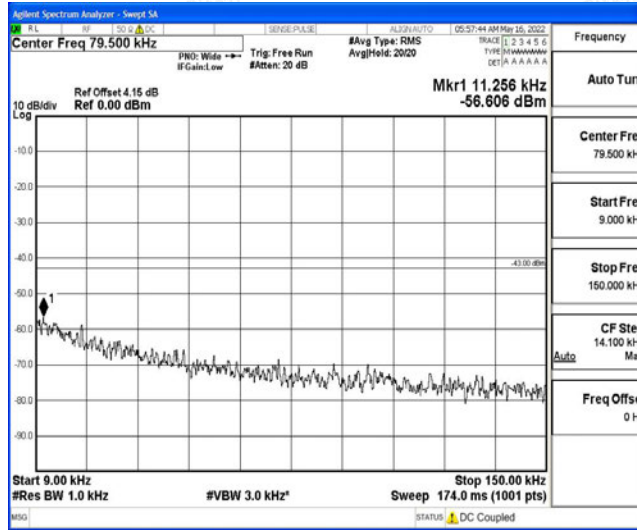

Band2-15MHz-16QAM-18675-1RB#0-Range2:0.15~30MHz