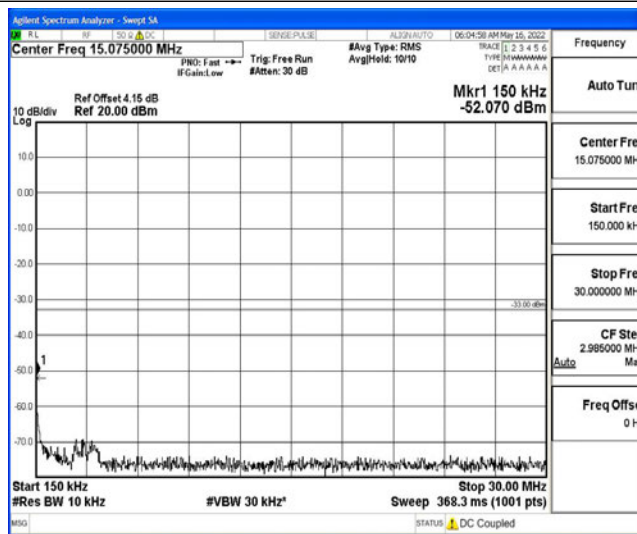

Band2-15MHz-16QAM-18900-1RB#0-Range5:10000~20000MHz

Band2-15MHz-16QAM-19125-1RB#0-Range1:0.009~0.15MHz

Band2-15MHz-16QAM-19125-1RB#0-Range2:0.15~30MHz

Band2-15MHz-16QAM-19125-1RB#0-Range3:30~1000MHz

Band2-15MHz-16QAM-19125-1RB#0-Range4:1000~10000MHz