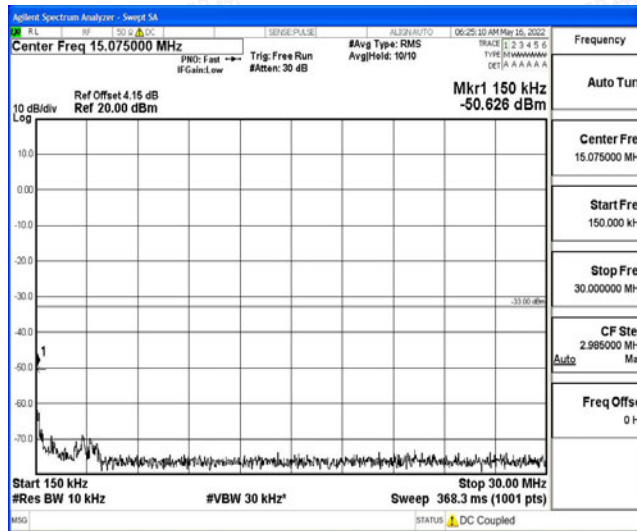

Band2-20MHz-QPSK-18700-1RB#0-Range5:10000~20000MHz

Band2-20MHz-QPSK-18900-1RB#0-Range1:0.009~0.15MHz

Band2-20MHz-QPSK-18900-1RB#0-Range2:0.15~30MHz

Band2-20MHz-QPSK-18900-1RB#0-Range3:30~1000MHz

Band2-20MHz-QPSK-18900-1RB#0-Range4:1000~10000MHz