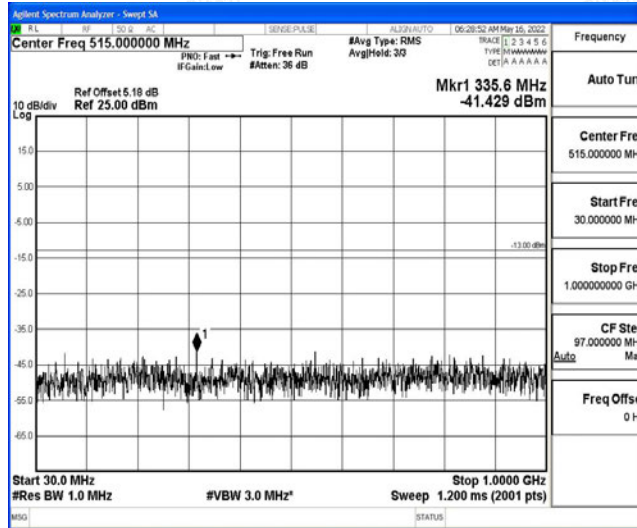

Band2-20MHz-QPSK-18900-1RB#0-Range5:10000~20000MHz

Band2-20MHz-QPSK-19100-1RB#0-Range1:0.009~0.15MHz

Band2-20MHz-QPSK-19100-1RB#0-Range2:0.15~30MHz

Band2-20MHz-QPSK-19100-1RB#0-Range3:30~1000MHz

Band2-20MHz-QPSK-19100-1RB#0-Range4:1000~10000MHz