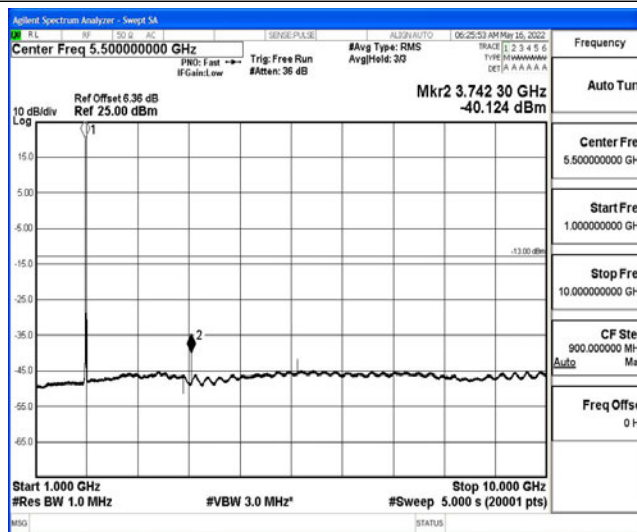

Band2-20MHz-QPSK-18700-1RB#0-Range5:10000~20000MHz

Band2-20MHz-QPSK-18900-1RB#0-Range1:0.009~0.15MHz

Band2-20MHz-QPSK-18900-1RB#0-Range2:0.15~30MHz

Band2-20MHz-QPSK-18900-1RB#0-Range3:30~1000MHz

Band2-20MHz-QPSK-18900-1RB#0-Range4:1000~10000MHz