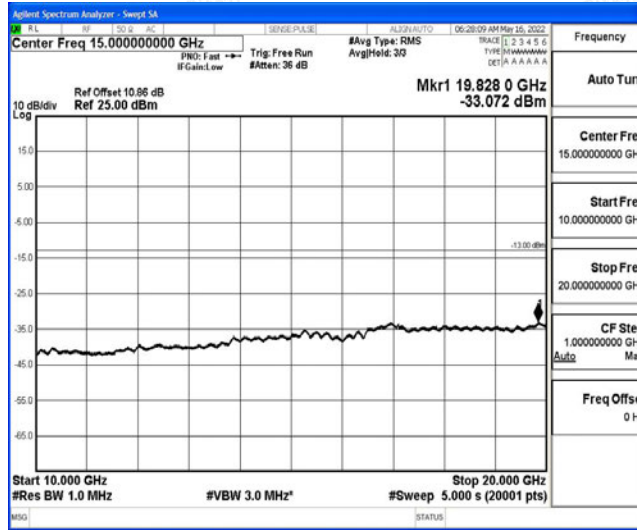

Band2-20MHz-16QAM-19100-1RB#0-Range1:0.009~0.15MHz