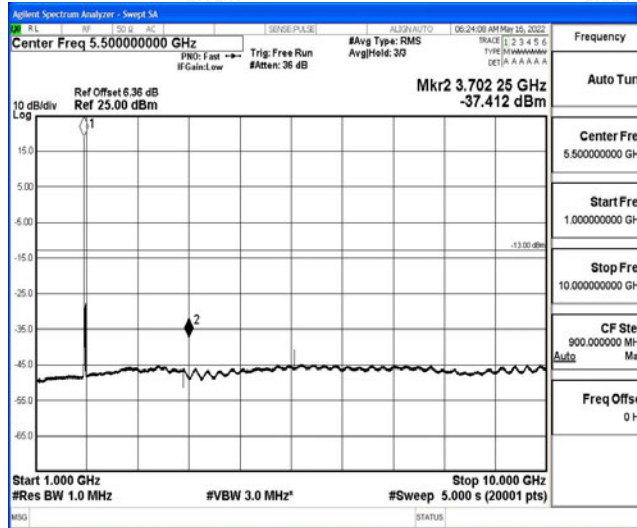

Band2-20MHz-QPSK-19100-1RB#0-Range5:10000~20000MHz

Band2-20MHz-16QAM-18700-1RB#0-Range1:0.009~0.15MHz

Band2-20MHz-16QAM-18700-1RB#0-Range2:0.15~30MHz

Band2-20MHz-16QAM-18700-1RB#0-Range3:30~1000MHz

Band2-20MHz-16QAM-18700-1RB#0-Range4:1000~10000MHz