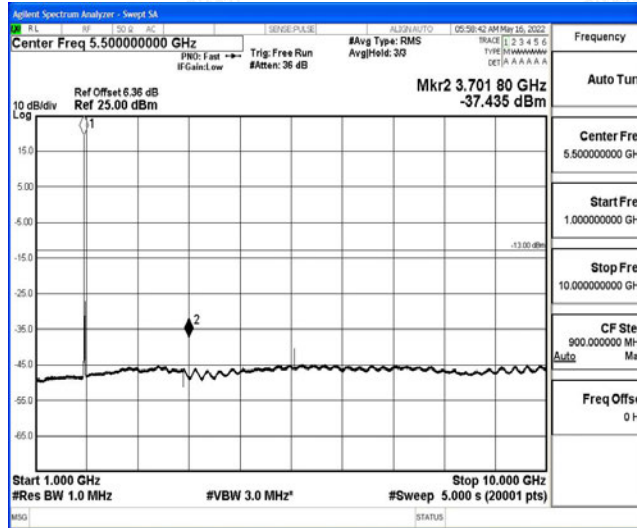

Band2-15MHz-QPSK-19125-1RB#0-Range5:10000~20000MHz

Band2-15MHz-16QAM-18675-1RB#0-Range1:0.009~0.15MHz

Band2-15MHz-16QAM-18675-1RB#0-Range2:0.15~30MHz

Band2-15MHz-16QAM-18675-1RB#0-Range3:30~1000MHz

Band2-15MHz-16QAM-18675-1RB#0-Range4:1000~10000MHz