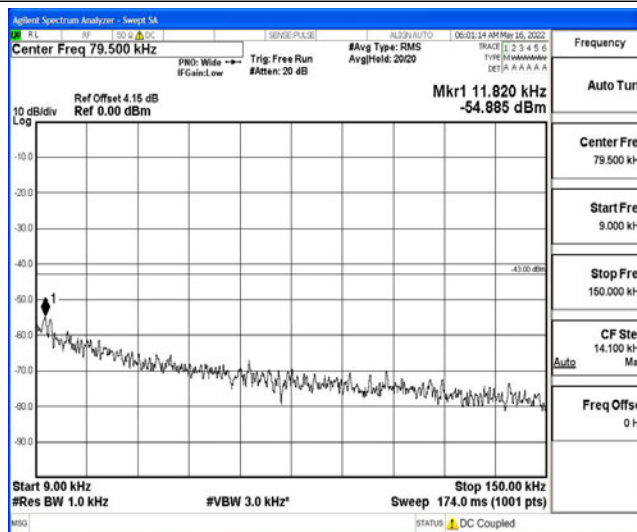

Band2-15MHz-16QAM-18900-1RB#0-Range2:0.15~30MHz