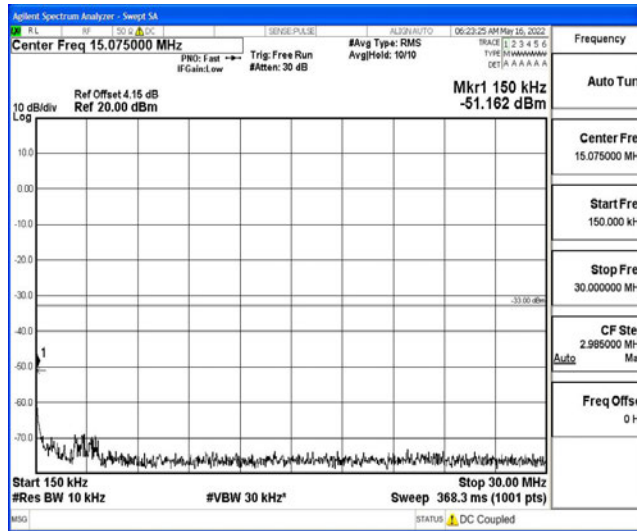

Band2-20MHz-QPSK-19100-1RB#0-Range5:10000~20000MHz

Band2-20MHz-16QAM-18700-1RB#0-Range1:0.009~0.15MHz

Band2-20MHz-16QAM-18700-1RB#0-Range2:0.15~30MHz

Band2-20MHz-16QAM-18700-1RB#0-Range3:30~1000MHz

Band2-20MHz-16QAM-18700-1RB#0-Range4:1000~10000MHz