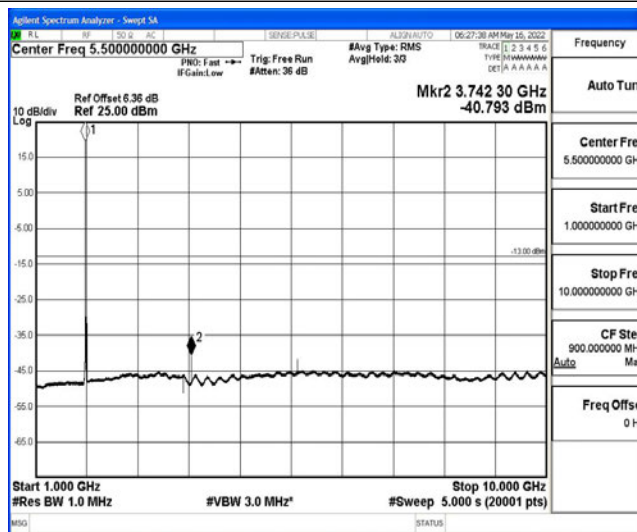

Band2-20MHz-16QAM-18700-1RB#0-Range5:10000~20000MHz

Band2-20MHz-16QAM-18900-1RB#0-Range1:0.009~0.15MHz

Band2-20MHz-16QAM-18900-1RB#0-Range2:0.15~30MHz

Band2-20MHz-16QAM-18900-1RB#0-Range3:30~1000MHz

Band2-20MHz-16QAM-18900-1RB#0-Range4:1000~10000MHz