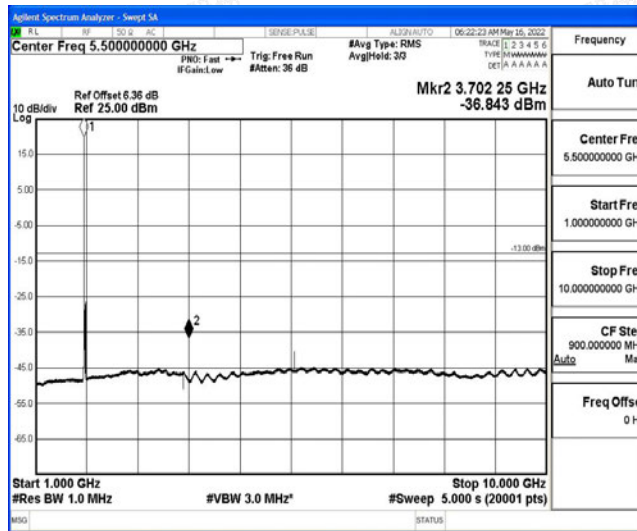

Band2-15MHz-16QAM-19125-1RB#0-Range5:10000~20000MHz

Band2-20MHz-QPSK-18700-1RB#0-Range1:0.009~0.15MHz

Band2-20MHz-QPSK-18700-1RB#0-Range2:0.15~30MHz

Band2-20MHz-QPSK-18700-1RB#0-Range3:30~1000MHz

Band2-20MHz-QPSK-18700-1RB#0-Range4:1000~10000MHz