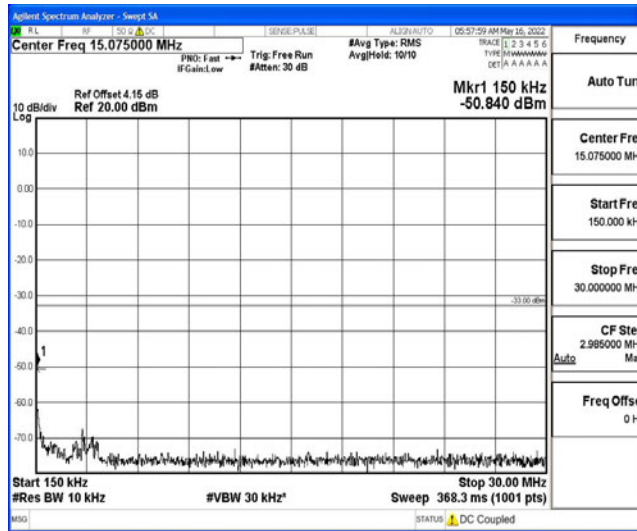

Band2-15MHz-QPSK-19125-1RB#0-Range5:10000~20000MHz

Band2-15MHz-16QAM-18675-1RB#0-Range1:0.009~0.15MHz

Band2-15MHz-16QAM-18675-1RB#0-Range2:0.15~30MHz

Band2-15MHz-16QAM-18675-1RB#0-Range3:30~1000MHz

Band2-15MHz-16QAM-18675-1RB#0-Range4:1000~10000MHz