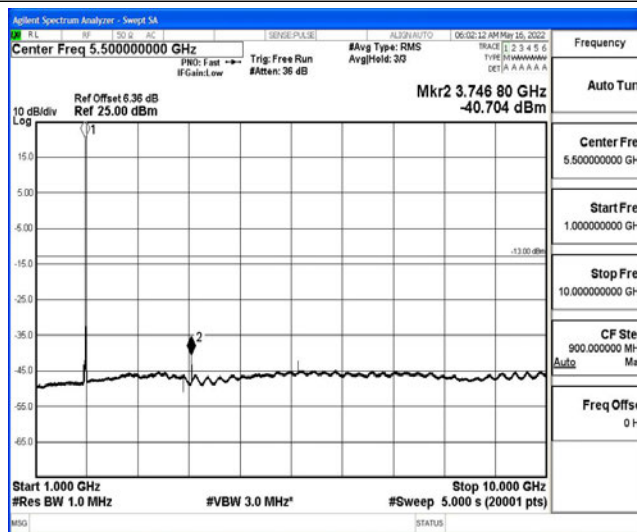

Band2-15MHz-16QAM-18675-1RB#0-Range5:10000~20000MHz

Band2-15MHz-16QAM-18900-1RB#0-Range1:0.009~0.15MHz

Band2-15MHz-16QAM-18900-1RB#0-Range2:0.15~30MHz

Band2-15MHz-16QAM-18900-1RB#0-Range3:30~1000MHz

Band2-15MHz-16QAM-18900-1RB#0-Range4:1000~10000MHz