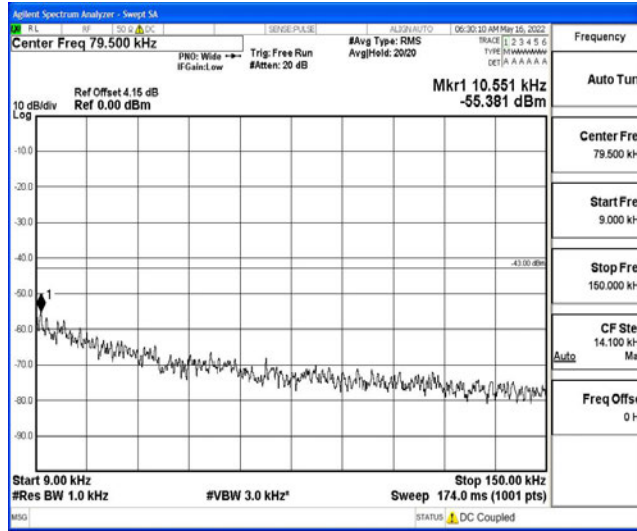

Band2-20MHz-16QAM-19100-1RB#0-Range2:0.15~30MHz