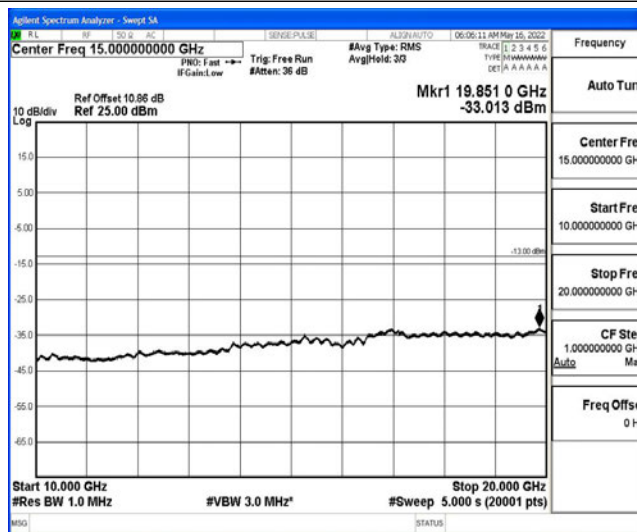

Band2-20MHz-QPSK-18700-1RB#0-Range1:0.009~0.15MHz