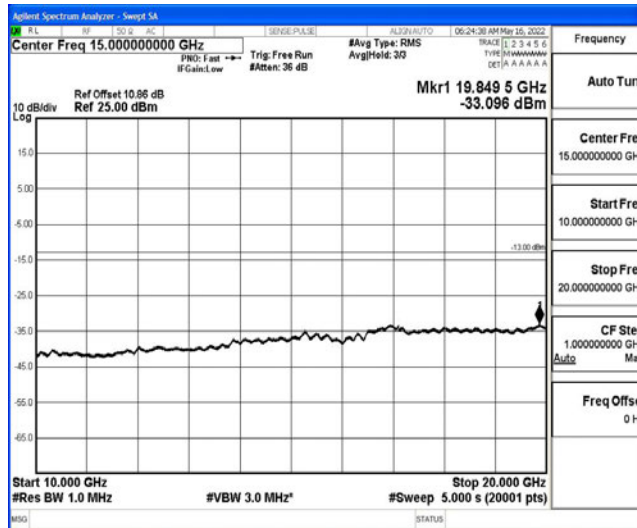

Band2-20MHz-16QAM-18900-1RB#0-Range1:0.009~0.15MHz