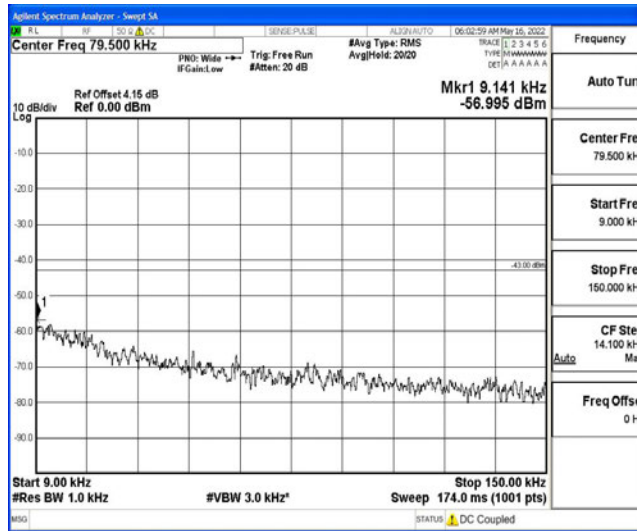

Band2-15MHz-QPSK-19125-1RB#0-Range2:0.15~30MHz