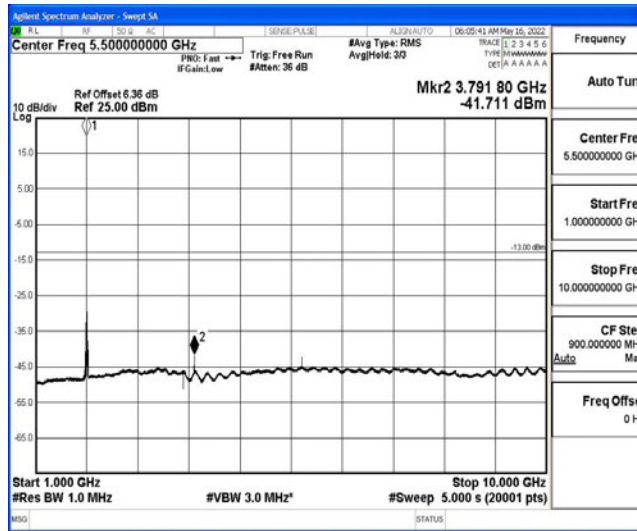

Band2-15MHz-16QAM-18900-1RB#0-Range5:10000~20000MHz

Band2-15MHz-16QAM-19125-1RB#0-Range1:0.009~0.15MHz

Band2-15MHz-16QAM-19125-1RB#0-Range2:0.15~30MHz

Band2-15MHz-16QAM-19125-1RB#0-Range3:30~1000MHz

Band2-15MHz-16QAM-19125-1RB#0-Range4:1000~10000MHz