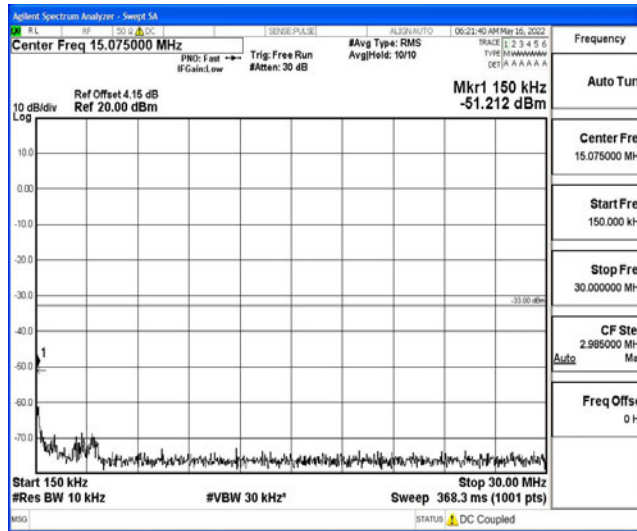

Band2-15MHz-16QAM-19125-1RB#0-Range5:10000~20000MHz

Band2-20MHz-QPSK-18700-1RB#0-Range1:0.009~0.15MHz

Band2-20MHz-QPSK-18700-1RB#0-Range2:0.15~30MHz

Band2-20MHz-QPSK-18700-1RB#0-Range3:30~1000MHz

Band2-20MHz-QPSK-18700-1RB#0-Range4:1000~10000MHz