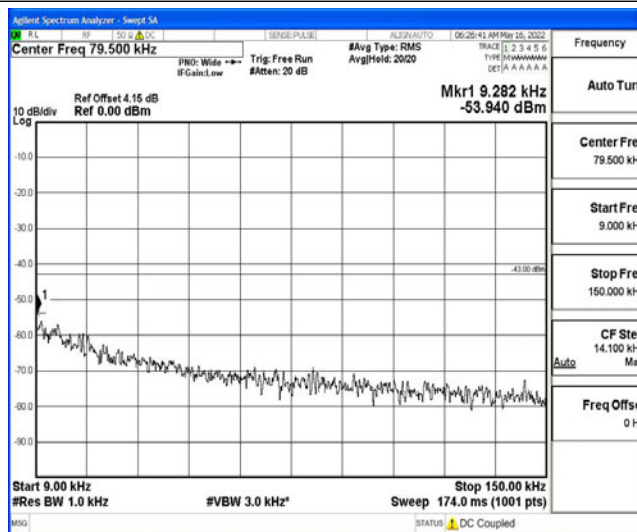

Band2-20MHz-16QAM-18900-1RB#0-Range2:0.15~30MHz