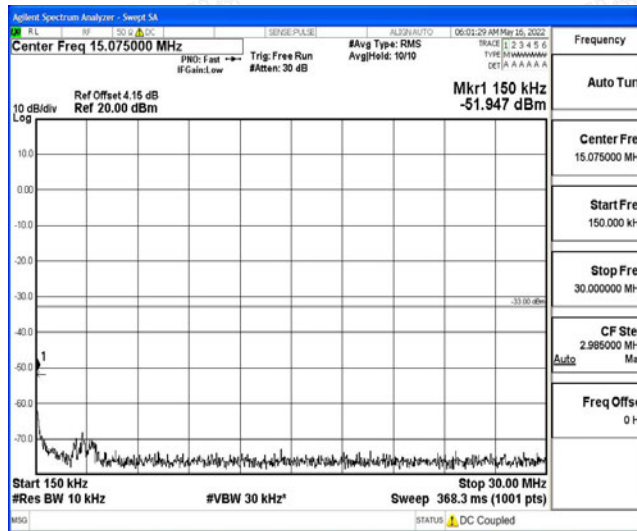

Band2-15MHz-16QAM-18675-1RB#0-Range5:10000~20000MHz

Band2-15MHz-16QAM-18900-1RB#0-Range1:0.009~0.15MHz

Band2-15MHz-16QAM-18900-1RB#0-Range2:0.15~30MHz

Band2-15MHz-16QAM-18900-1RB#0-Range3:30~1000MHz

Band2-15MHz-16QAM-18900-1RB#0-Range4:1000~10000MHz