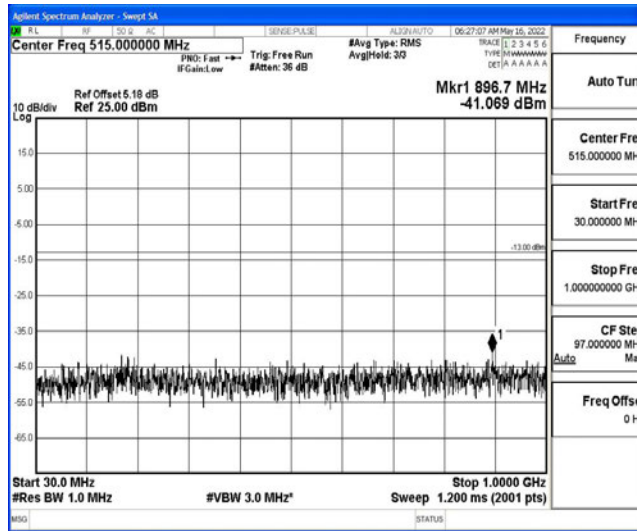

Band2-20MHz-16QAM-18700-1RB#0-Range5:10000~20000MHz

Band2-20MHz-16QAM-18900-1RB#0-Range1:0.009~0.15MHz

Band2-20MHz-16QAM-18900-1RB#0-Range2:0.15~30MHz

Band2-20MHz-16QAM-18900-1RB#0-Range3:30~1000MHz

Band2-20MHz-16QAM-18900-1RB#0-Range4:1000~10000MHz