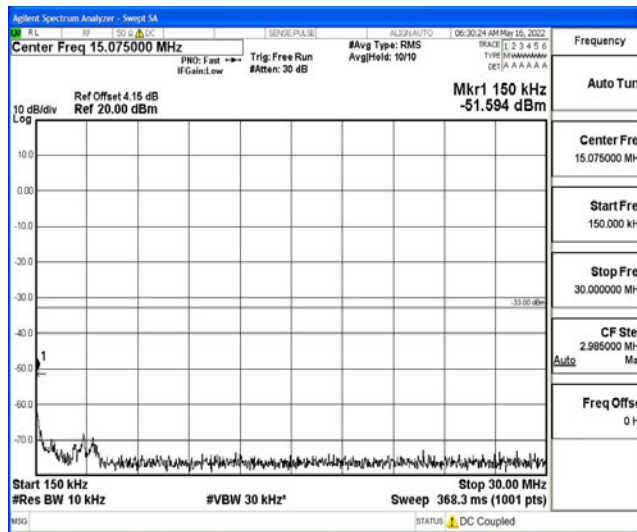

Band2-20MHz-16QAM-18900-1RB#0-Range5:10000~20000MHz

Band2-20MHz-16QAM-19100-1RB#0-Range1:0.009~0.15MHz

Band2-20MHz-16QAM-19100-1RB#0-Range2:0.15~30MHz

Band2-20MHz-16QAM-19100-1RB#0-Range3:30~1000MHz

Band2-20MHz-16QAM-19100-1RB#0-Range4:1000~10000MHz