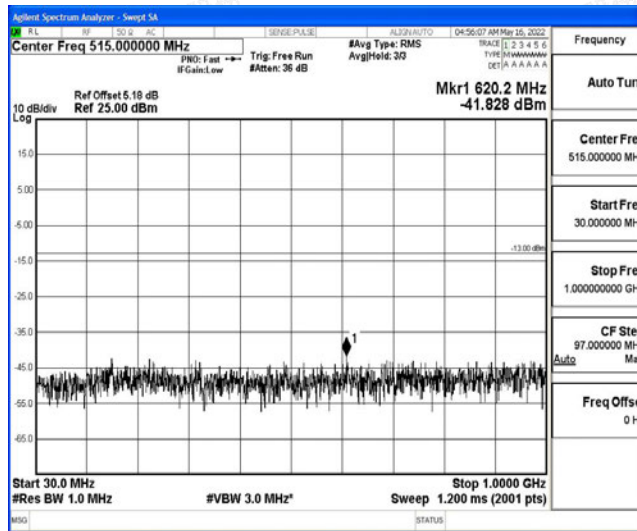

Band2-3MHz-16QAM-18900-1RB#0-Range5:10000~20000MHz

Band2-3MHz-16QAM-19185-1RB#0-Range1:0.009~0.15MHz

Band2-3MHz-16QAM-19185-1RB#0-Range2:0.15~30MHz

Band2-3MHz-16QAM-19185-1RB#0-Range3:30~1000MHz

Band2-3MHz-16QAM-19185-1RB#0-Range4:1000~10000MHz