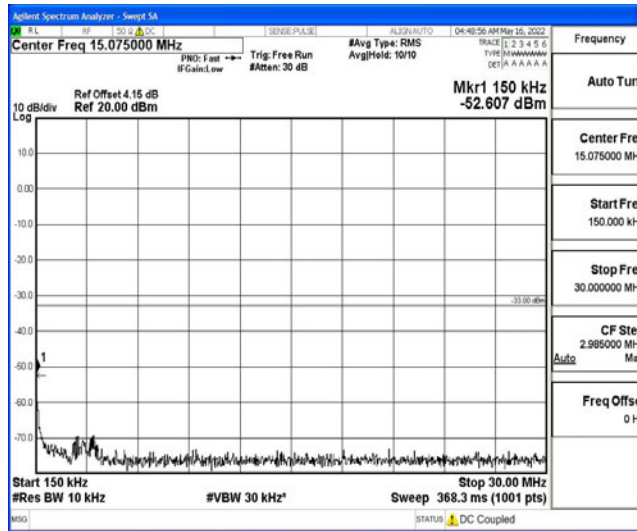

Band2-3MHz-QPSK-19185-1RB#0-Range5:10000~20000MHz

Band2-3MHz-16QAM-18615-1RB#0-Range1:0.009~0.15MHz

Band2-3MHz-16QAM-18615-1RB#0-Range2:0.15~30MHz

Band2-3MHz-16QAM-18615-1RB#0-Range3:30~1000MHz

Band2-3MHz-16QAM-18615-1RB#0-Range4:1000~10000MHz