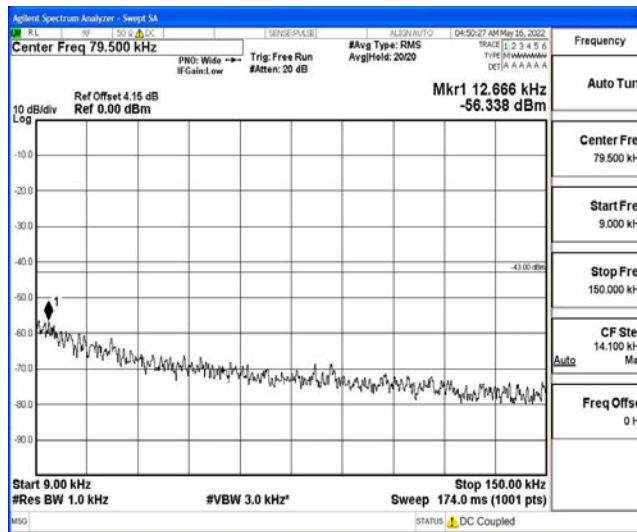

Band2-3MHz-QPSK-18900-1RB#0-Range2:0.15~30MHz