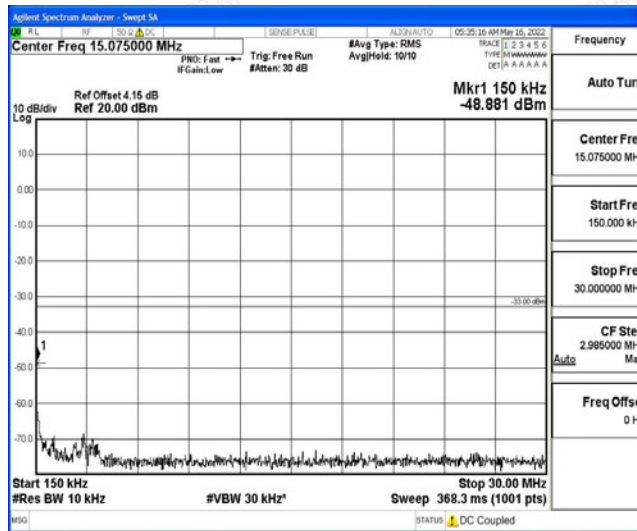

Band2-10MHz-QPSK-18650-1RB#0-Range5:10000~20000MHz

Band2-10MHz-QPSK-18900-1RB#0-Range1:0.009~0.15MHz

Band2-10MHz-QPSK-18900-1RB#0-Range2:0.15~30MHz

Band2-10MHz-QPSK-18900-1RB#0-Range3:30~1000MHz

Band2-10MHz-QPSK-18900-1RB#0-Range4:1000~10000MHz