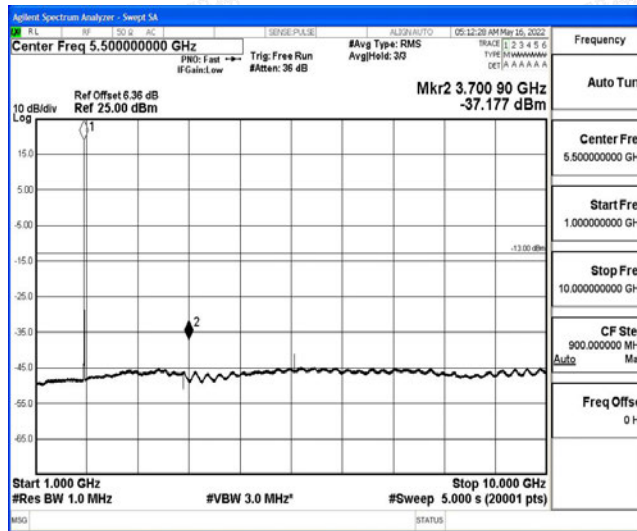

Band2-5MHz-16QAM-18625-1RB#0-Range5:10000~20000MHz