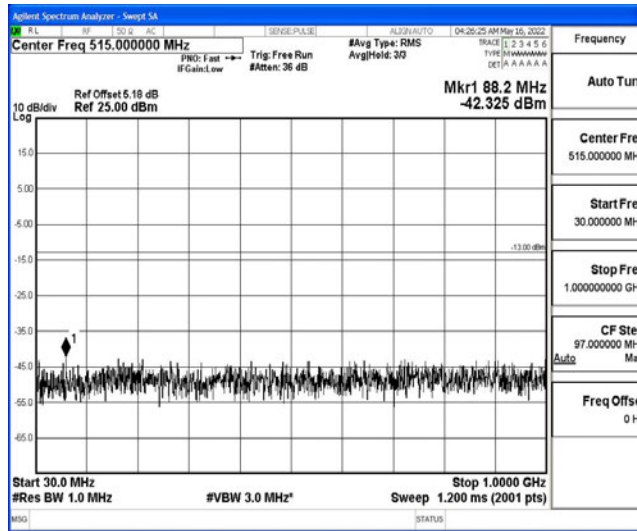

Band2-1.4MHz-QPSK-18900-1RB#0-Range3:30~1000MHz

Band2-1.4MHz-QPSK-18900-1RB#0-Range4:1000~10000MHz

Band2-1.4MHz-QPSK-18900-1RB#0-Range5:10000~20000MHz

Band2-1.4MHz-QPSK-19193-1RB#0-Range1:0.009~0.15MHz

Band2-1.4MHz-QPSK-19193-1RB#0-Range2:0.15~30MHz