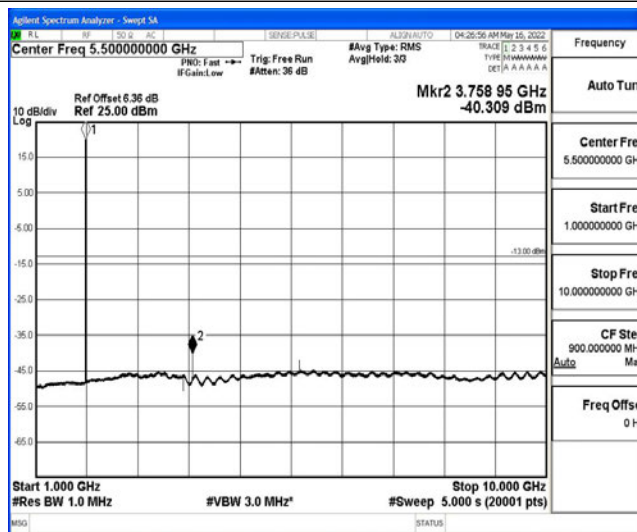

Band2-1.4MHz-QPSK-18900-1RB#0-Range3:30~1000MHz

Band2-1.4MHz-QPSK-18900-1RB#0-Range4:1000~10000MHz

Band2-1.4MHz-QPSK-18900-1RB#0-Range5:10000~20000MHz

Band2-1.4MHz-QPSK-19193-1RB#0-Range1:0.009~0.15MHz

Band2-1.4MHz-QPSK-19193-1RB#0-Range2:0.15~30MHz