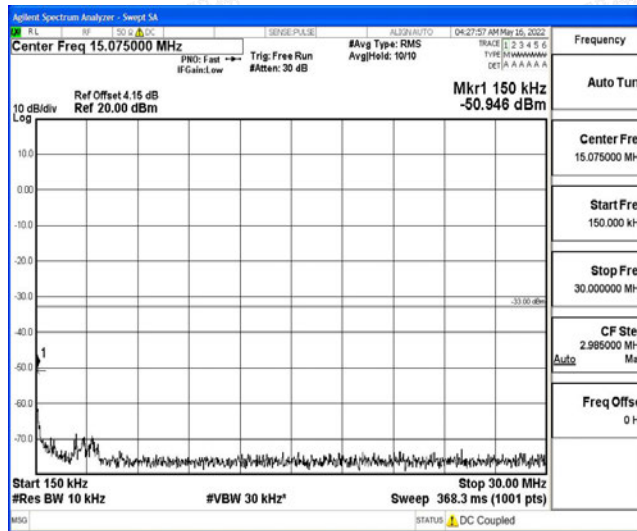

Band2-1.4MHz-16QAM-18607-1RB#0-Range5:10000~20000MHz

Band2-1.4MHz-16QAM-18900-1RB#0-Range1:0.009~0.15MHz

Band2-1.4MHz-16QAM-18900-1RB#0-Range2:0.15~30MHz

Band2-1.4MHz-16QAM-18900-1RB#0-Range3:30~1000MHz

Band2-1.4MHz-16QAM-18900-1RB#0-Range4:1000~10000MHz