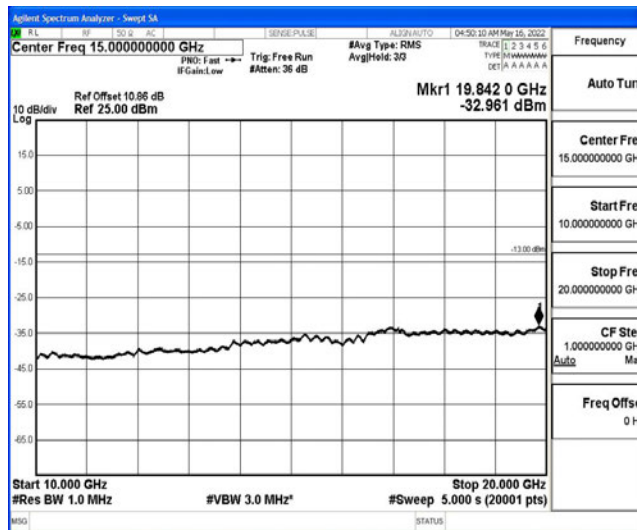

Band2-3MHz-16QAM-18900-1RB#0-Range1:0.009~0.15MHz