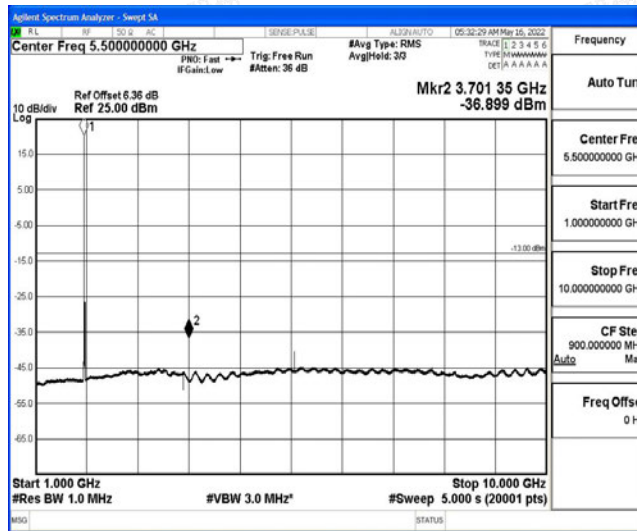

Band2-10MHz-QPSK-18650-1RB#0-Range5:10000~20000MHz