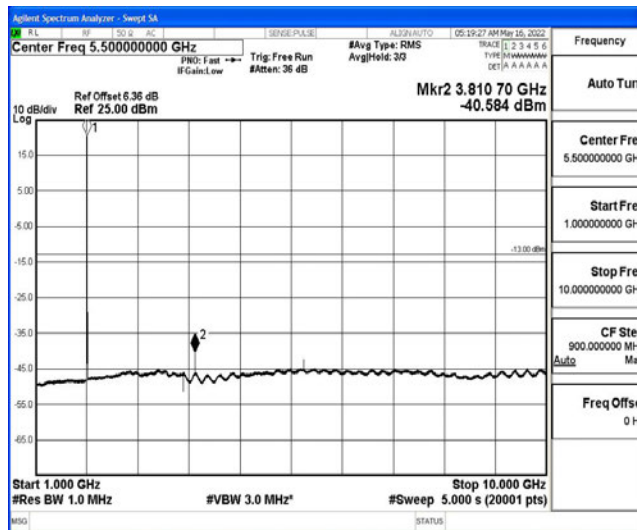

Band2-5MHz-16QAM-18900-1RB#0-Range5:10000~20000MHz

Band2-5MHz-16QAM-19175-1RB#0-Range1:0.009~0.15MHz

Band2-5MHz-16QAM-19175-1RB#0-Range2:0.15~30MHz

Band2-5MHz-16QAM-19175-1RB#0-Range3:30~1000MHz

Band2-5MHz-16QAM-19175-1RB#0-Range4:1000~10000MHz