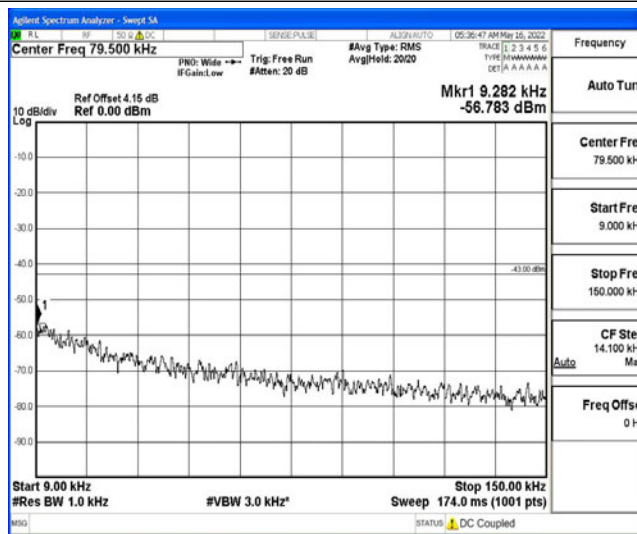

Band2-10MHz-16QAM-18900-1RB#0-Range2:0.15~30MHz