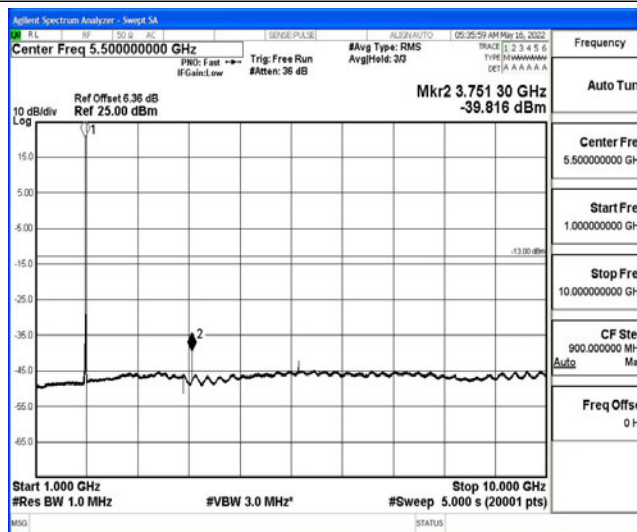

Band2-10MHz-QPSK-18650-1RB#0-Range5:10000~20000MHz

Band2-10MHz-QPSK-18900-1RB#0-Range1:0.009~0.15MHz

Band2-10MHz-QPSK-18900-1RB#0-Range2:0.15~30MHz

Band2-10MHz-QPSK-18900-1RB#0-Range3:30~1000MHz

Band2-10MHz-QPSK-18900-1RB#0-Range4:1000~10000MHz