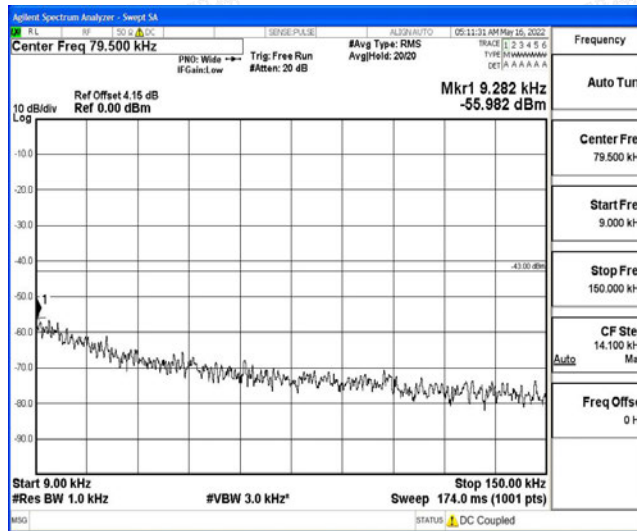

Band2-5MHz-16QAM-18625-1RB#0-Range2:0.15~30MHz