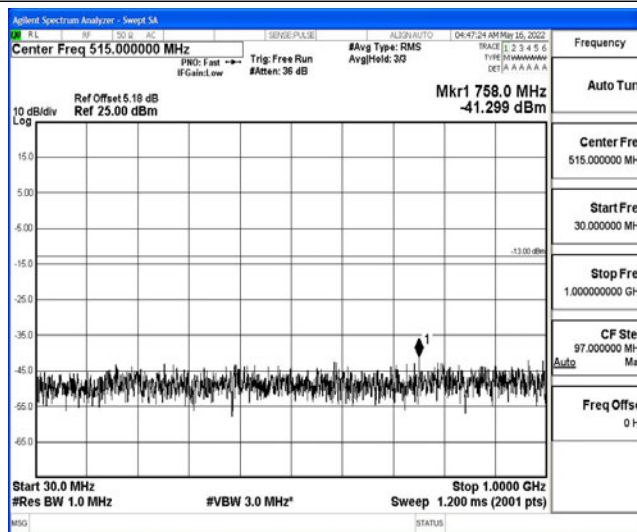

Band2-1.4MHz-16QAM-19193-1RB#0-Range5:10000~20000MHz

Band2-3MHz-QPSK-18615-1RB#0-Range1:0.009~0.15MHz

Band2-3MHz-QPSK-18615-1RB#0-Range2:0.15~30MHz

Band2-3MHz-QPSK-18615-1RB#0-Range3:30~1000MHz

Band2-3MHz-QPSK-18615-1RB#0-Range4:1000~10000MHz