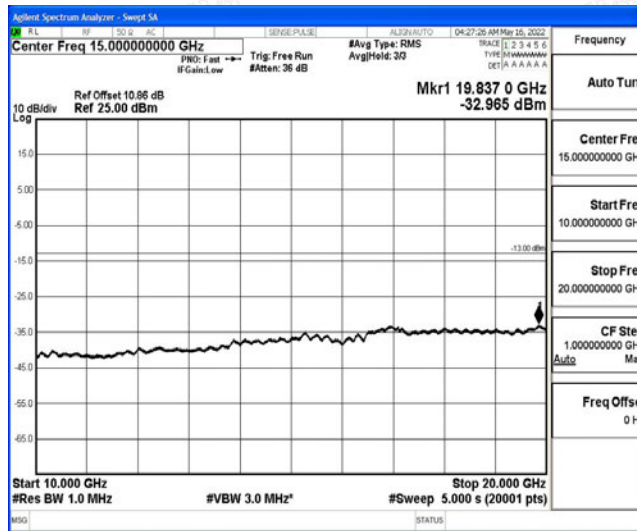

Band2-1.4MHz-QPSK-18900-1RB#0-Range3:30~1000MHz

Band2-1.4MHz-QPSK-18900-1RB#0-Range4:1000~10000MHz

Band2-1.4MHz-QPSK-18900-1RB#0-Range5:10000~20000MHz

Band2-1.4MHz-QPSK-19193-1RB#0-Range1:0.009~0.15MHz

Band2-1.4MHz-QPSK-19193-1RB#0-Range2:0.15~30MHz