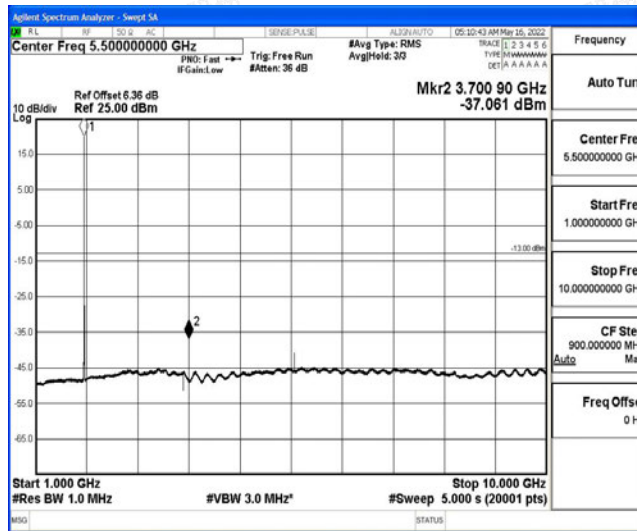

Band2-5MHz-QPSK-18625-1RB#0-Range5:10000~20000MHz