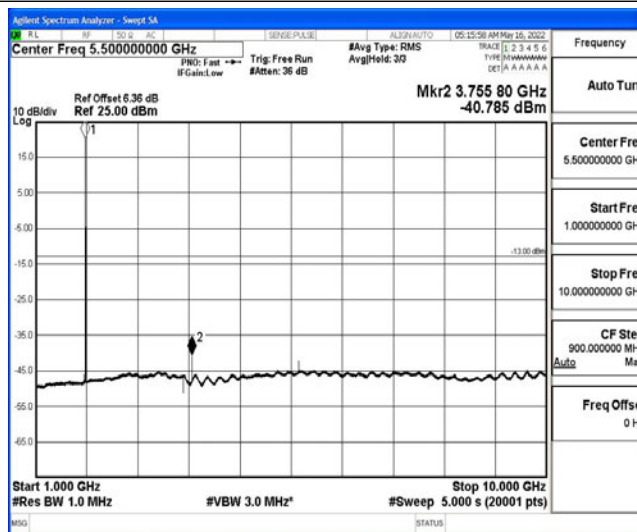

Band2-5MHz-16QAM-18625-1RB#0-Range5:10000~20000MHz

Band2-5MHz-16QAM-18900-1RB#0-Range1:0.009~0.15MHz

Band2-5MHz-16QAM-18900-1RB#0-Range2:0.15~30MHz

Band2-5MHz-16QAM-18900-1RB#0-Range3:30~1000MHz

Band2-5MHz-16QAM-18900-1RB#0-Range4:1000~10000MHz