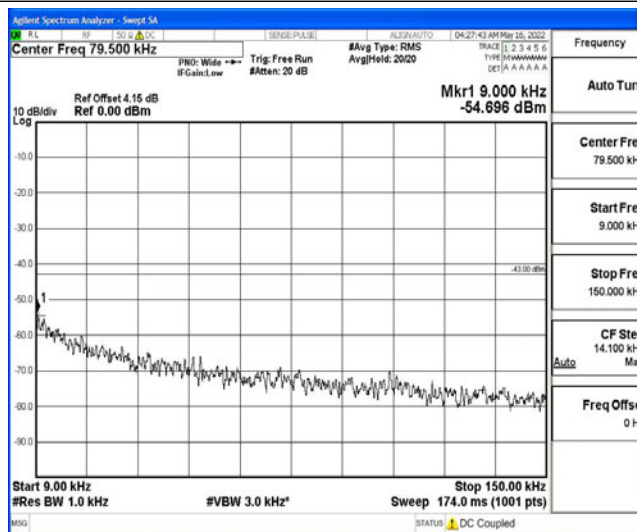

Band2-1.4MHz-16QAM-18607-1RB#0-Range5:10000~20000MHz

Band2-1.4MHz-16QAM-18900-1RB#0-Range1:0.009~0.15MHz

Band2-1.4MHz-16QAM-18900-1RB#0-Range2:0.15~30MHz

Band2-1.4MHz-16QAM-18900-1RB#0-Range3:30~1000MHz

Band2-1.4MHz-16QAM-18900-1RB#0-Range4:1000~10000MHz