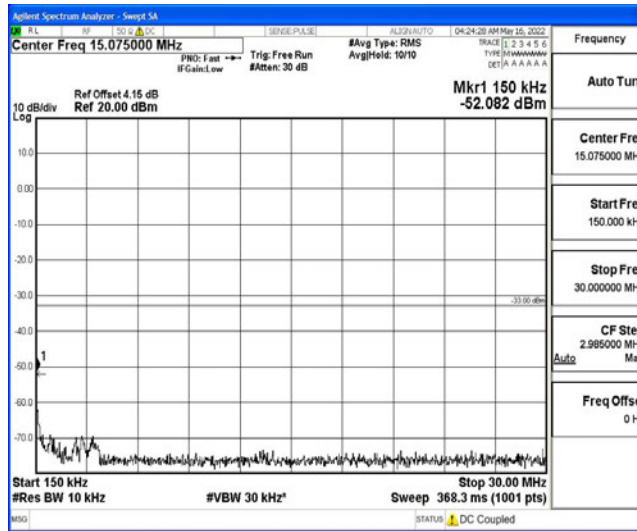

Band2-1.4MHz-QPSK-19193-1RB#0-Range3:30~1000MHz

Band2-1.4MHz-QPSK-19193-1RB#0-Range4:1000~10000MHz

Band2-1.4MHz-QPSK-19193-1RB#0-Range5:10000~20000MHz

Band2-1.4MHz-16QAM-18607-1RB#0-Range1:0.009~0.15MHz

Band2-1.4MHz-16QAM-18607-1RB#0-Range2:0.15~30MHz