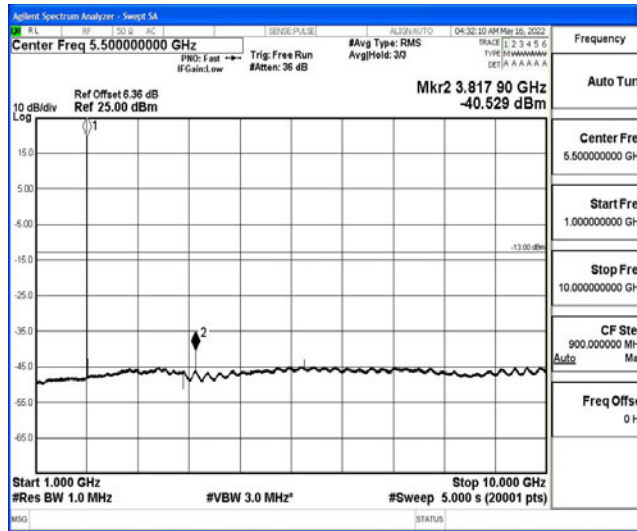

Band2-1.4MHz-16QAM-18900-1RB#0-Range5:10000~20000MHz

Band2-1.4MHz-16QAM-19193-1RB#0-Range1:0.009~0.15MHz

Band2-1.4MHz-16QAM-19193-1RB#0-Range2:0.15~30MHz

Band2-1.4MHz-16QAM-19193-1RB#0-Range3:30~1000MHz

Band2-1.4MHz-16QAM-19193-1RB#0-Range4:1000~10000MHz