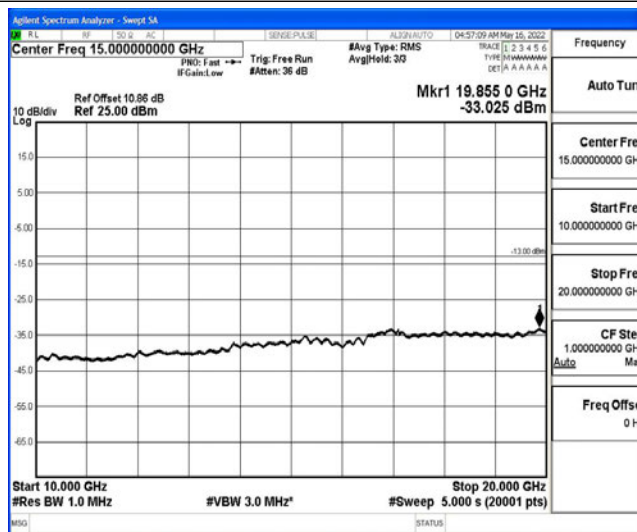

Band2-5MHz-QPSK-18625-1RB#0-Range1:0.009~0.15MHz