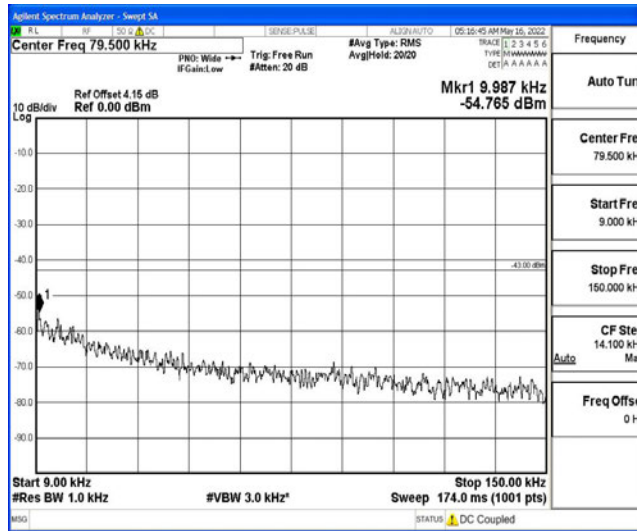

Band2-5MHz-QPSK-19175-1RB#0-Range2:0.15~30MHz