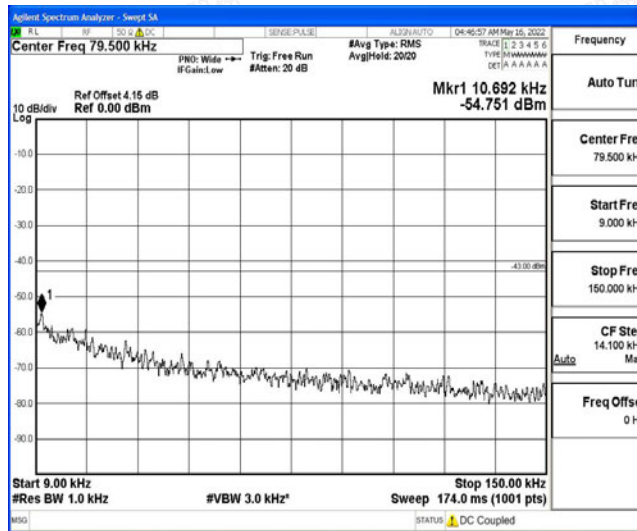

Band2-3MHz-QPSK-18615-1RB#0-Range2:0.15~30MHz