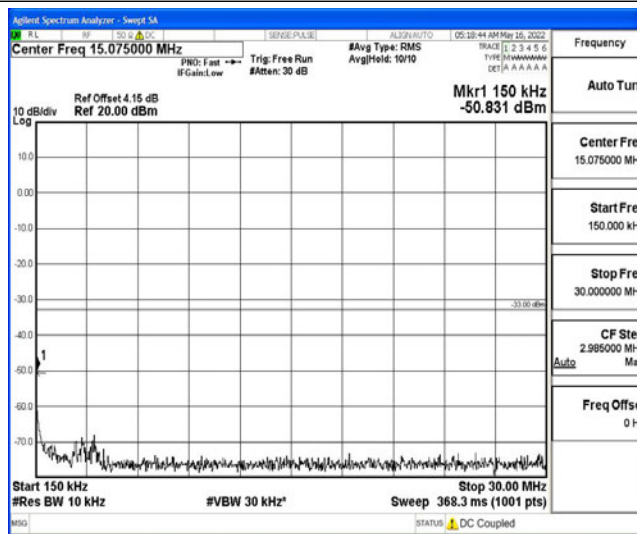

Band2-5MHz-16QAM-18900-1RB#0-Range5:10000~20000MHz

Band2-5MHz-16QAM-19175-1RB#0-Range1:0.009~0.15MHz

Band2-5MHz-16QAM-19175-1RB#0-Range2:0.15~30MHz

Band2-5MHz-16QAM-19175-1RB#0-Range3:30~1000MHz

Band2-5MHz-16QAM-19175-1RB#0-Range4:1000~10000MHz