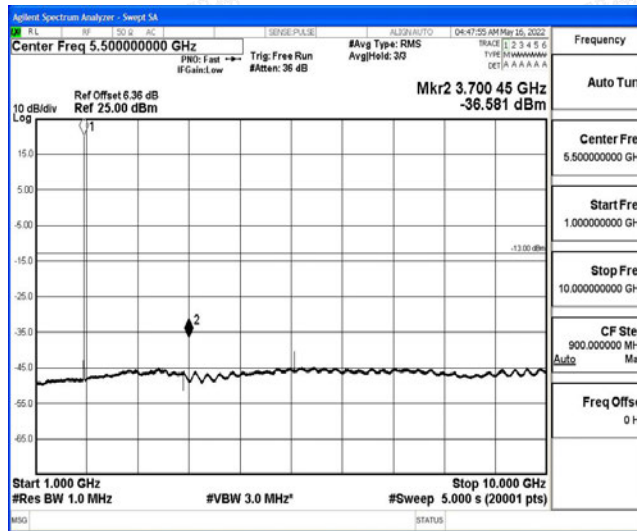

Band2-1.4MHz-16QAM-19193-1RB#0-Range5:10000~20000MHz

Band2-3MHz-QPSK-18615-1RB#0-Range1:0.009~0.15MHz

Band2-3MHz-QPSK-18615-1RB#0-Range2:0.15~30MHz

Band2-3MHz-QPSK-18615-1RB#0-Range3:30~1000MHz

Band2-3MHz-QPSK-18615-1RB#0-Range4:1000~10000MHz