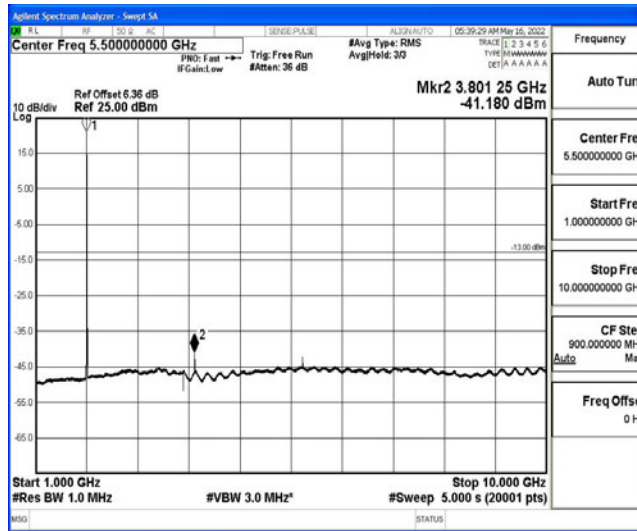

Band2-10MHz-QPSK-18900-1RB#0-Range5:10000~20000MHz

Band2-10MHz-QPSK-19150-1RB#0-Range1:0.009~0.15MHz

Band2-10MHz-QPSK-19150-1RB#0-Range2:0.15~30MHz

Band2-10MHz-QPSK-19150-1RB#0-Range3:30~1000MHz

Band2-10MHz-QPSK-19150-1RB#0-Range4:1000~10000MHz