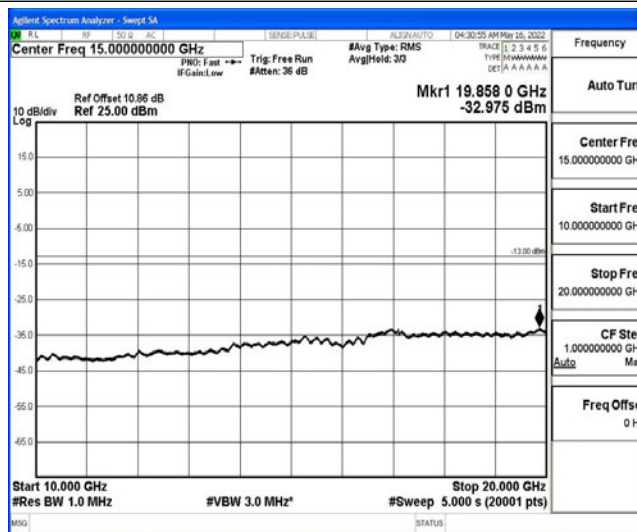

Band2-1.4MHz-QPSK-19193-1RB#0-Range3:30~1000MHz

Band2-1.4MHz-QPSK-19193-1RB#0-Range4:1000~10000MHz

Band2-1.4MHz-QPSK-19193-1RB#0-Range5:10000~20000MHz

Band2-1.4MHz-16QAM-18607-1RB#0-Range1:0.009~0.15MHz

Band2-1.4MHz-16QAM-18607-1RB#0-Range2:0.15~30MHz