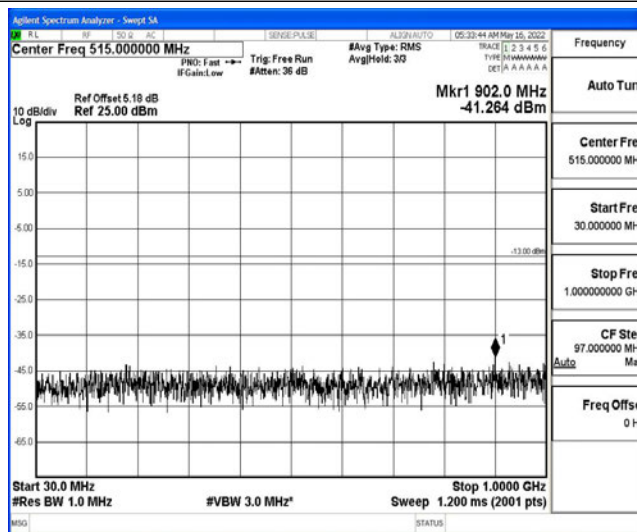

Band2-10MHz-QPSK-19150-1RB#0-Range5:10000~20000MHz

Band2-10MHz-16QAM-18650-1RB#0-Range1:0.009~0.15MHz

Band2-10MHz-16QAM-18650-1RB#0-Range2:0.15~30MHz

Band2-10MHz-16QAM-18650-1RB#0-Range3:30~1000MHz

Band2-10MHz-16QAM-18650-1RB#0-Range4:1000~10000MHz