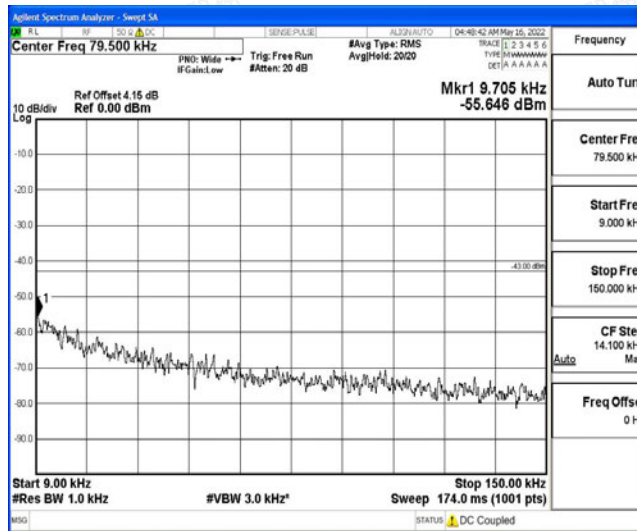

Band2-3MHz-16QAM-18615-1RB#0-Range2:0.15~30MHz