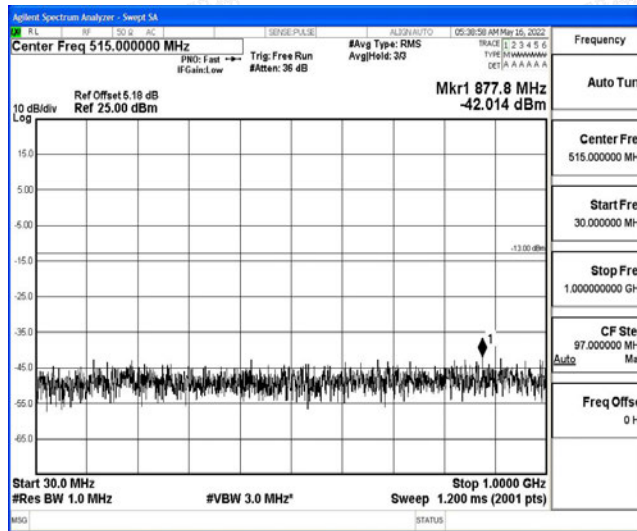

Band2-10MHz-QPSK-18900-1RB#0-Range5:10000~20000MHz

Band2-10MHz-QPSK-19150-1RB#0-Range1:0.009~0.15MHz

Band2-10MHz-QPSK-19150-1RB#0-Range2:0.15~30MHz

Band2-10MHz-QPSK-19150-1RB#0-Range3:30~1000MHz

Band2-10MHz-QPSK-19150-1RB#0-Range4:1000~10000MHz