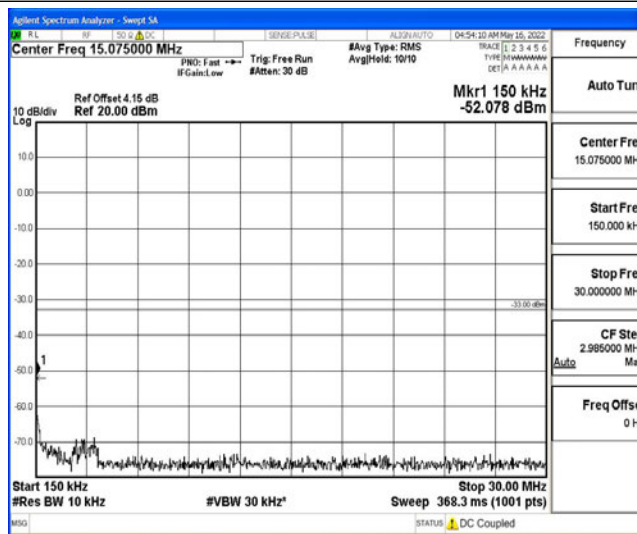

Band2-3MHz-QPSK-18900-1RB#0-Range5:10000~20000MHz

Band2-3MHz-QPSK-19185-1RB#0-Range1:0.009~0.15MHz

Band2-3MHz-QPSK-19185-1RB#0-Range2:0.15~30MHz

Band2-3MHz-QPSK-19185-1RB#0-Range3:30~1000MHz

Band2-3MHz-QPSK-19185-1RB#0-Range4:1000~10000MHz