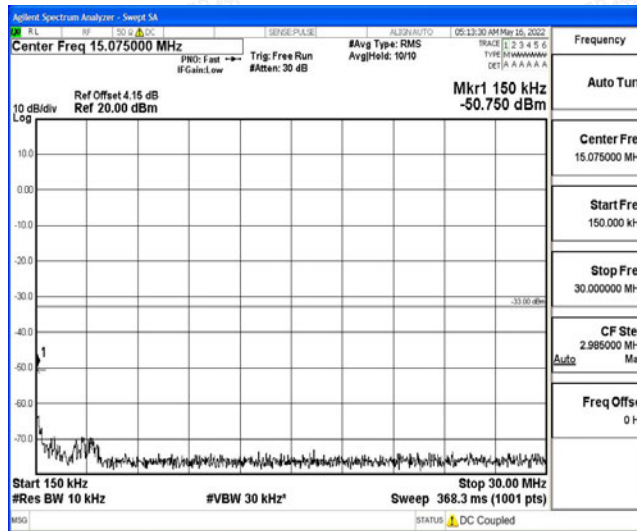

Band2-5MHz-QPSK-18625-1RB#0-Range5:10000~20000MHz

Band2-5MHz-QPSK-18900-1RB#0-Range1:0.009~0.15MHz

Band2-5MHz-QPSK-18900-1RB#0-Range2:0.15~30MHz

Band2-5MHz-QPSK-18900-1RB#0-Range3:30~1000MHz

Band2-5MHz-QPSK-18900-1RB#0-Range4:1000~10000MHz