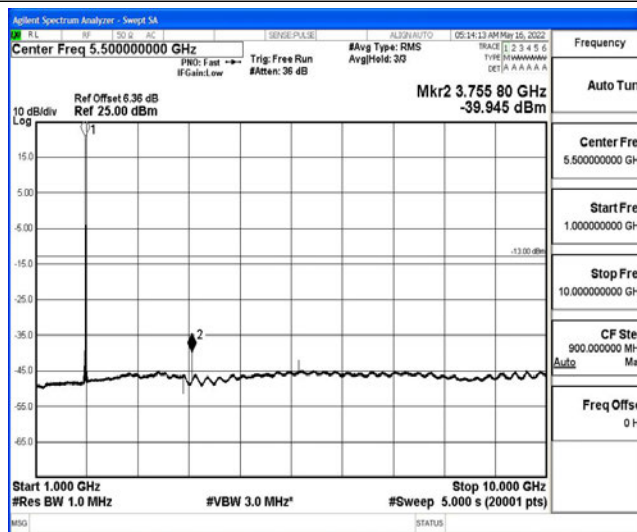

Band2-5MHz-QPSK-18625-1RB#0-Range5:10000~20000MHz

Band2-5MHz-QPSK-18900-1RB#0-Range1:0.009~0.15MHz

Band2-5MHz-QPSK-18900-1RB#0-Range2:0.15~30MHz

Band2-5MHz-QPSK-18900-1RB#0-Range3:30~1000MHz

Band2-5MHz-QPSK-18900-1RB#0-Range4:1000~10000MHz