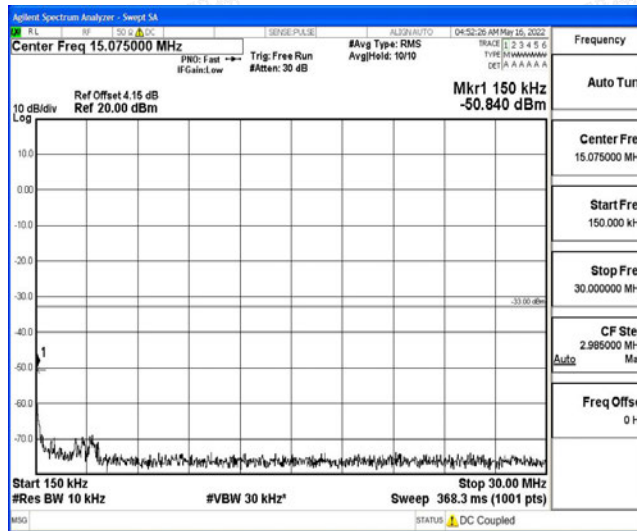

Band2-3MHz-16QAM-18615-1RB#0-Range5:10000~20000MHz

Band2-3MHz-16QAM-18900-1RB#0-Range1:0.009~0.15MHz

Band2-3MHz-16QAM-18900-1RB#0-Range2:0.15~30MHz

Band2-3MHz-16QAM-18900-1RB#0-Range3:30~1000MHz

Band2-3MHz-16QAM-18900-1RB#0-Range4:1000~10000MHz