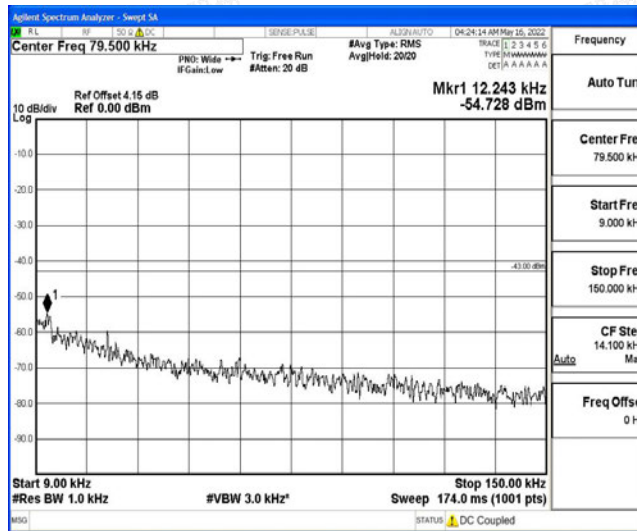

Band2-1.4MHz-QPSK-19193-1RB#0-Range3:30~1000MHz

Band2-1.4MHz-QPSK-19193-1RB#0-Range4:1000~10000MHz

Band2-1.4MHz-QPSK-19193-1RB#0-Range5:10000~20000MHz

Band2-1.4MHz-16QAM-18607-1RB#0-Range1:0.009~0.15MHz

Band2-1.4MHz-16QAM-18607-1RB#0-Range2:0.15~30MHz