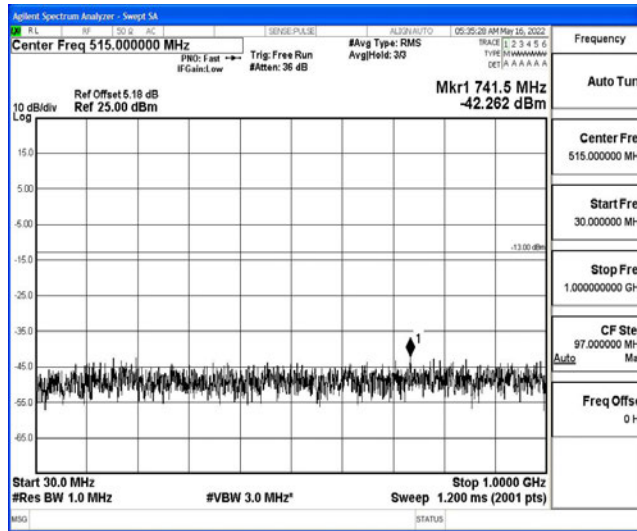

Band2-10MHz-QPSK-18650-1RB#0-Range5:10000~20000MHz

Band2-10MHz-QPSK-18900-1RB#0-Range1:0.009~0.15MHz

Band2-10MHz-QPSK-18900-1RB#0-Range2:0.15~30MHz

Band2-10MHz-QPSK-18900-1RB#0-Range3:30~1000MHz

Band2-10MHz-QPSK-18900-1RB#0-Range4:1000~10000MHz