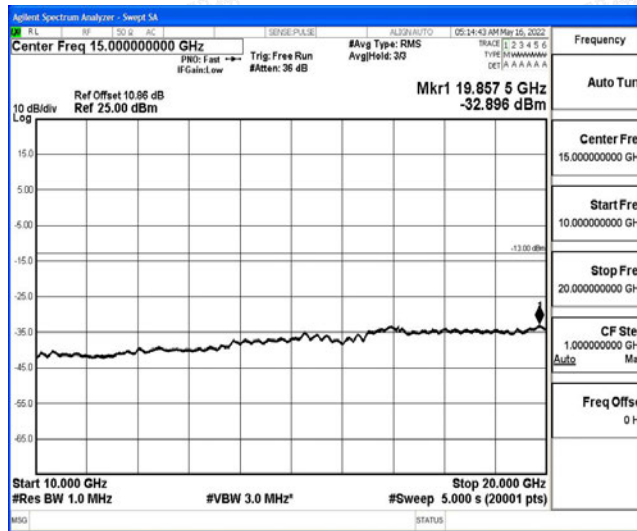

Band2-5MHz-QPSK-19175-1RB#0-Range1:0.009~0.15MHz