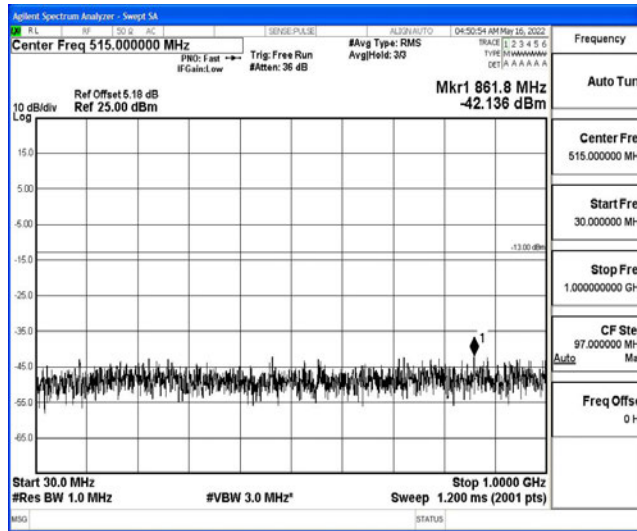

Band2-3MHz-QPSK-18615-1RB#0-Range5:10000~20000MHz

Band2-3MHz-QPSK-18900-1RB#0-Range1:0.009~0.15MHz

Band2-3MHz-QPSK-18900-1RB#0-Range2:0.15~30MHz

Band2-3MHz-QPSK-18900-1RB#0-Range3:30~1000MHz

Band2-3MHz-QPSK-18900-1RB#0-Range4:1000~10000MHz