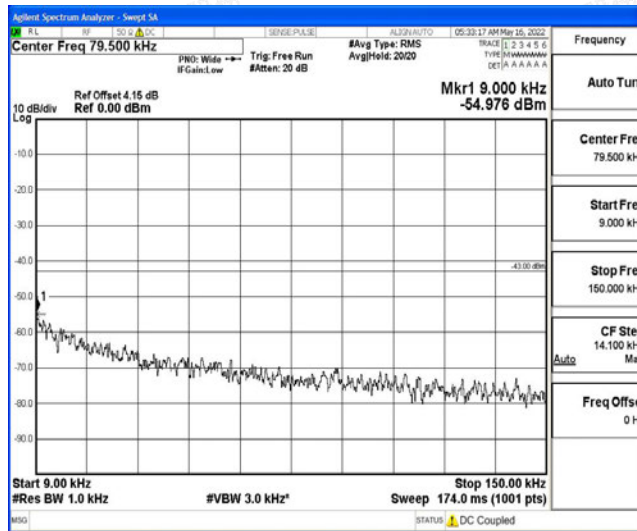

Band2-10MHz-16QAM-18650-1RB#0-Range2:0.15~30MHz