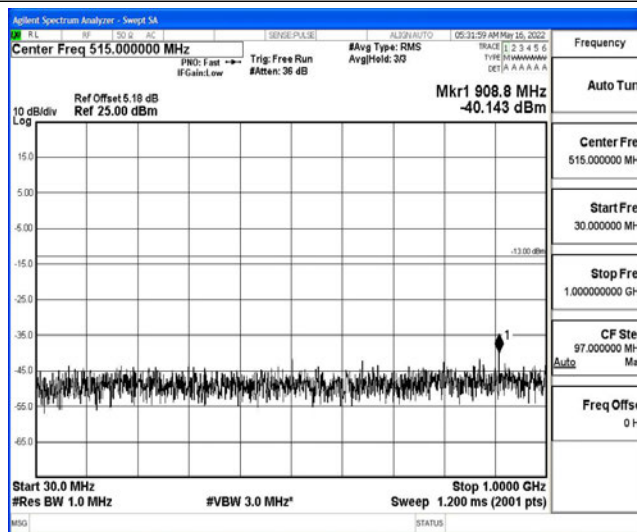

Band2-5MHz-16QAM-19175-1RB#0-Range5:10000~20000MHz

Band2-10MHz-QPSK-18650-1RB#0-Range1:0.009~0.15MHz

Band2-10MHz-QPSK-18650-1RB#0-Range2:0.15~30MHz

Band2-10MHz-QPSK-18650-1RB#0-Range3:30~1000MHz

Band2-10MHz-QPSK-18650-1RB#0-Range4:1000~10000MHz