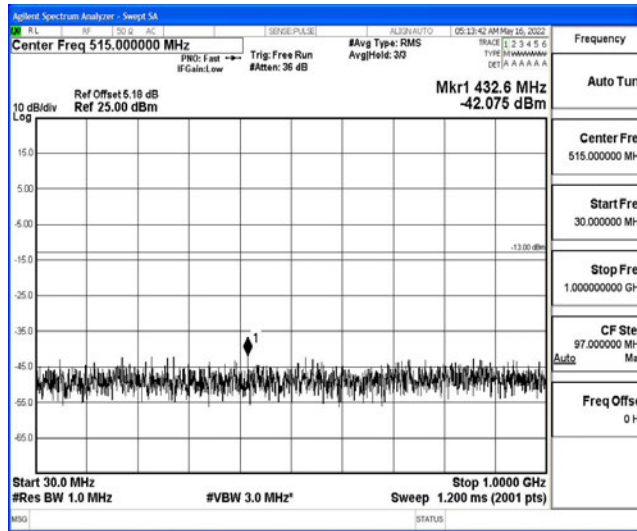

Band2-5MHz-QPSK-18625-1RB#0-Range5:10000~20000MHz

Band2-5MHz-QPSK-18900-1RB#0-Range1:0.009~0.15MHz

Band2-5MHz-QPSK-18900-1RB#0-Range2:0.15~30MHz

Band2-5MHz-QPSK-18900-1RB#0-Range3:30~1000MHz

Band2-5MHz-QPSK-18900-1RB#0-Range4:1000~10000MHz