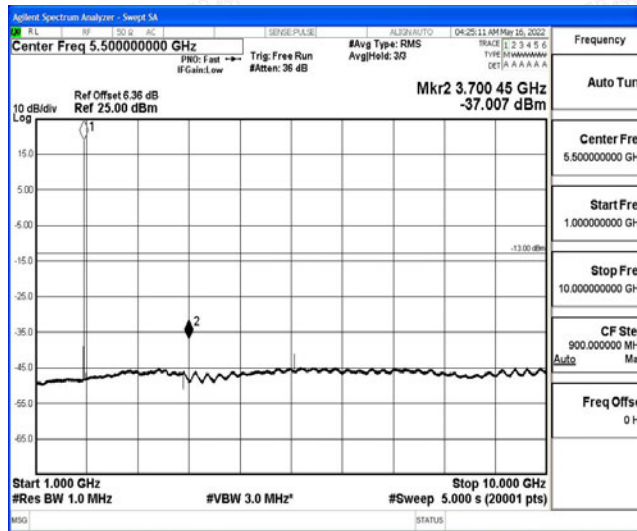

Band2-1.4MHz-16QAM-18607-1RB#0-Range5:10000~20000MHz