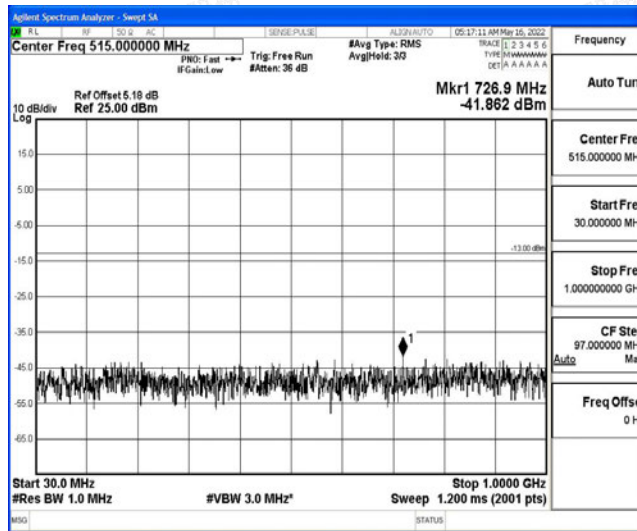

Band2-5MHz-QPSK-18900-1RB#0-Range5:10000~20000MHz

Band2-5MHz-QPSK-19175-1RB#0-Range1:0.009~0.15MHz

Band2-5MHz-QPSK-19175-1RB#0-Range2:0.15~30MHz

Band2-5MHz-QPSK-19175-1RB#0-Range3:30~1000MHz

Band2-5MHz-QPSK-19175-1RB#0-Range4:1000~10000MHz