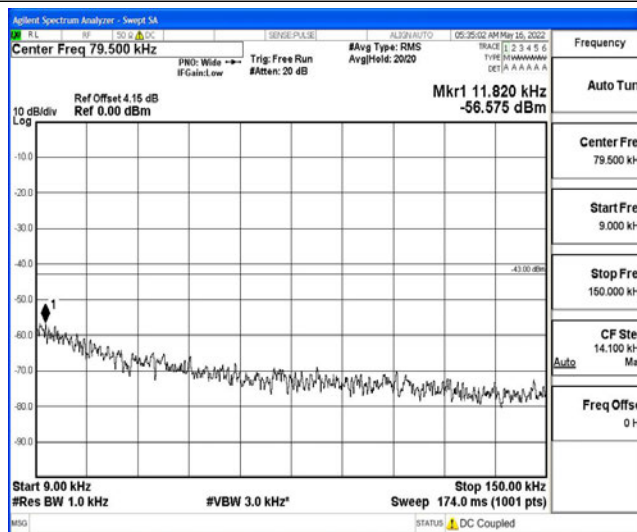

Band2-10MHz-QPSK-18900-1RB#0-Range2:0.15~30MHz