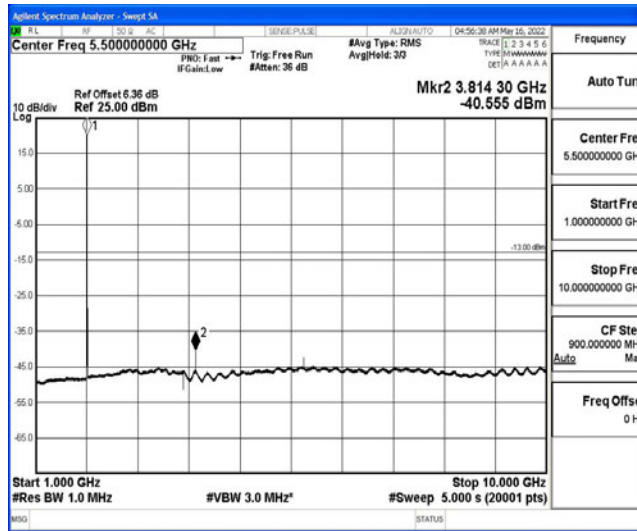

Band2-3MHz-16QAM-18900-1RB#0-Range5:10000~20000MHz

Band2-3MHz-16QAM-19185-1RB#0-Range1:0.009~0.15MHz

Band2-3MHz-16QAM-19185-1RB#0-Range2:0.15~30MHz

Band2-3MHz-16QAM-19185-1RB#0-Range3:30~1000MHz

Band2-3MHz-16QAM-19185-1RB#0-Range4:1000~10000MHz