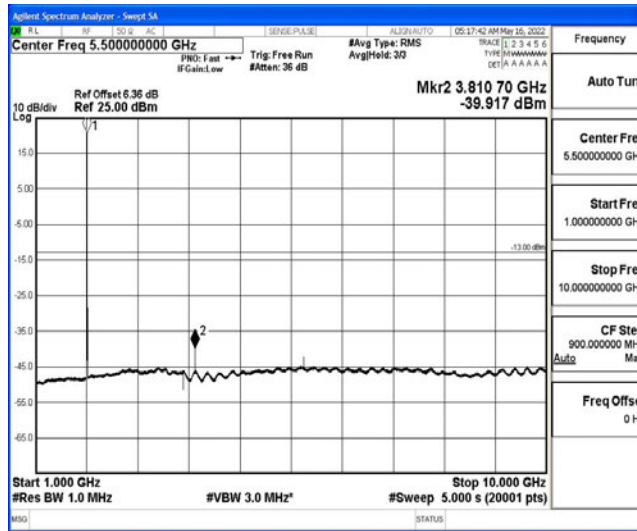

Band2-5MHz-QPSK-18900-1RB#0-Range5:10000~20000MHz

Band2-5MHz-QPSK-19175-1RB#0-Range1:0.009~0.15MHz

Band2-5MHz-QPSK-19175-1RB#0-Range2:0.15~30MHz

Band2-5MHz-QPSK-19175-1RB#0-Range3:30~1000MHz

Band2-5MHz-QPSK-19175-1RB#0-Range4:1000~10000MHz