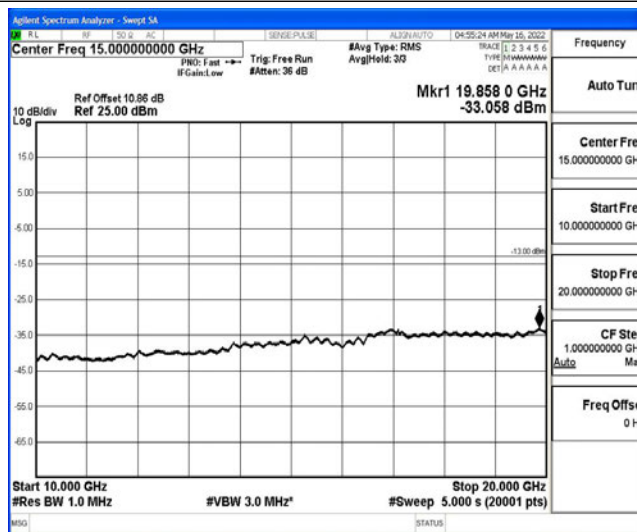

Band2-3MHz-16QAM-18615-1RB#0-Range1:0.009~0.15MHz