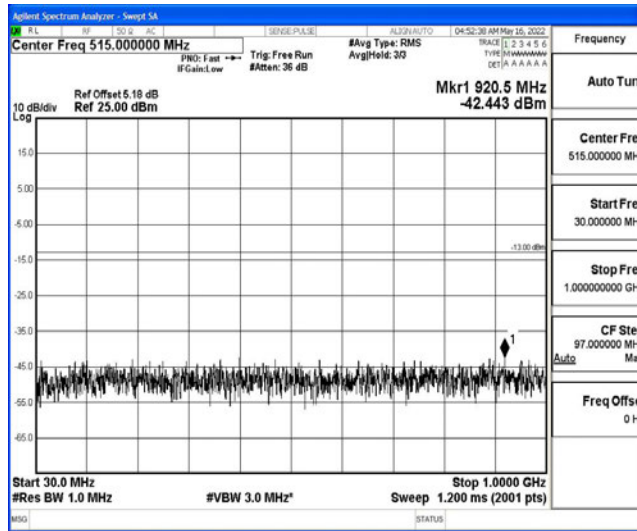

Band2-3MHz-16QAM-18615-1RB#0-Range5:10000~20000MHz

Band2-3MHz-16QAM-18900-1RB#0-Range1:0.009~0.15MHz

Band2-3MHz-16QAM-18900-1RB#0-Range2:0.15~30MHz

Band2-3MHz-16QAM-18900-1RB#0-Range3:30~1000MHz

Band2-3MHz-16QAM-18900-1RB#0-Range4:1000~10000MHz