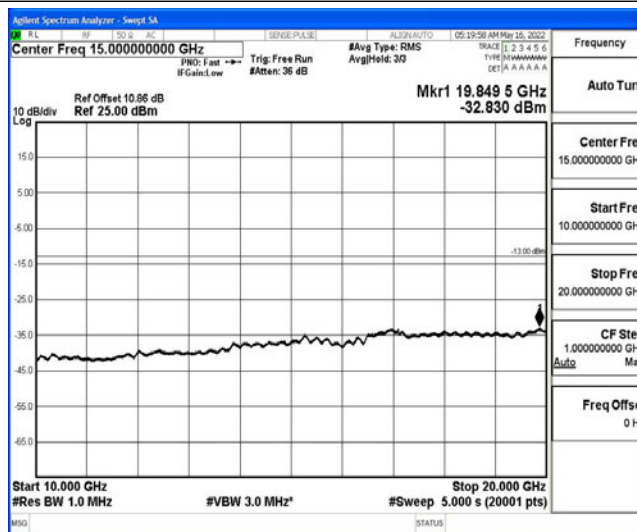

Band2-10MHz-QPSK-18650-1RB#0-Range1:0.009~0.15MHz