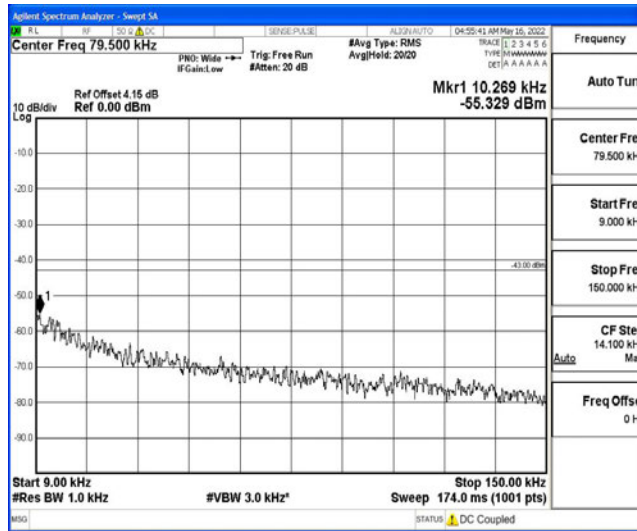

Band2-3MHz-16QAM-19185-1RB#0-Range2:0.15~30MHz