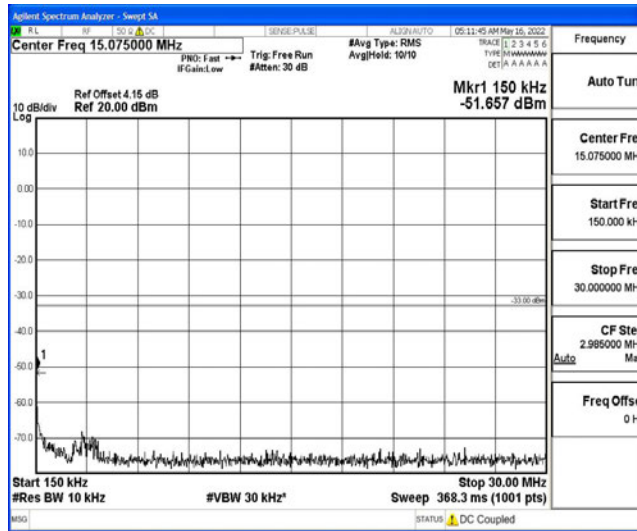

Band2-5MHz-QPSK-19175-1RB#0-Range5:10000~20000MHz

Band2-5MHz-16QAM-18625-1RB#0-Range1:0.009~0.15MHz

Band2-5MHz-16QAM-18625-1RB#0-Range2:0.15~30MHz

Band2-5MHz-16QAM-18625-1RB#0-Range3:30~1000MHz

Band2-5MHz-16QAM-18625-1RB#0-Range4:1000~10000MHz