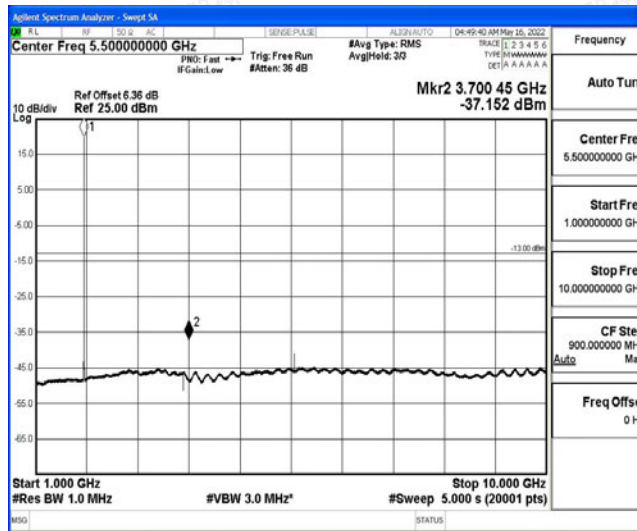

Band2-3MHz-16QAM-18615-1RB#0-Range5:10000~20000MHz