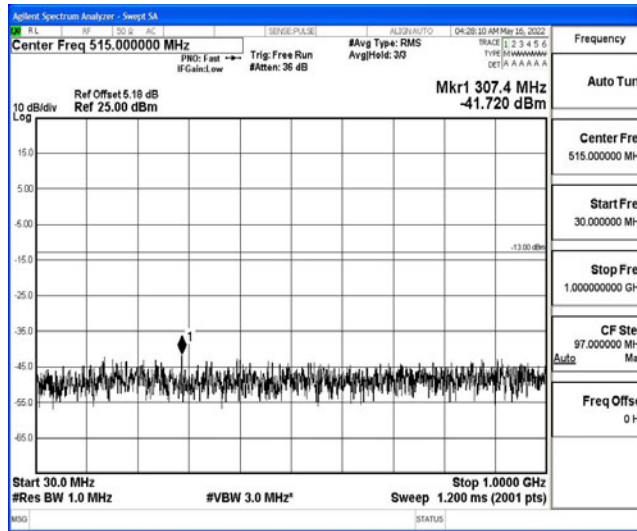

Band2-1.4MHz-16QAM-18607-1RB#0-Range5:10000~20000MHz

Band2-1.4MHz-16QAM-18900-1RB#0-Range1:0.009~0.15MHz

Band2-1.4MHz-16QAM-18900-1RB#0-Range2:0.15~30MHz

Band2-1.4MHz-16QAM-18900-1RB#0-Range3:30~1000MHz

Band2-1.4MHz-16QAM-18900-1RB#0-Range4:1000~10000MHz