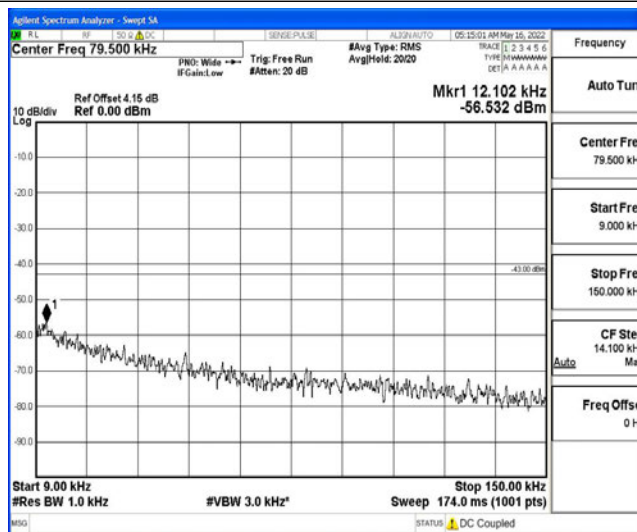

Band2-5MHz-16QAM-18900-1RB#0-Range2:0.15~30MHz