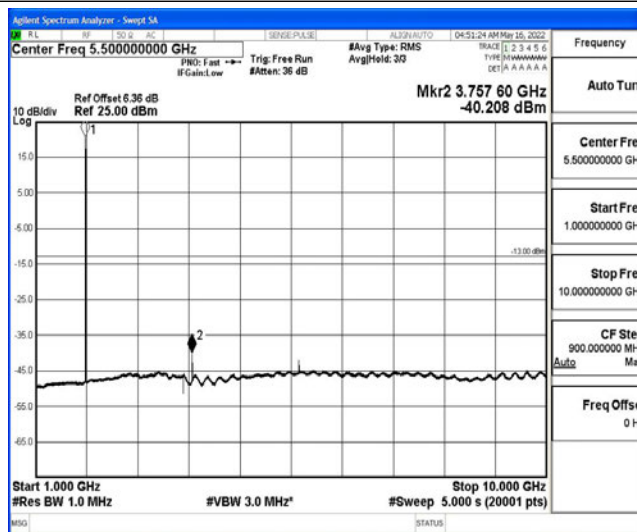

Band2-3MHz-QPSK-18615-1RB#0-Range5:10000~20000MHz

Band2-3MHz-QPSK-18900-1RB#0-Range1:0.009~0.15MHz

Band2-3MHz-QPSK-18900-1RB#0-Range2:0.15~30MHz

Band2-3MHz-QPSK-18900-1RB#0-Range3:30~1000MHz

Band2-3MHz-QPSK-18900-1RB#0-Range4:1000~10000MHz