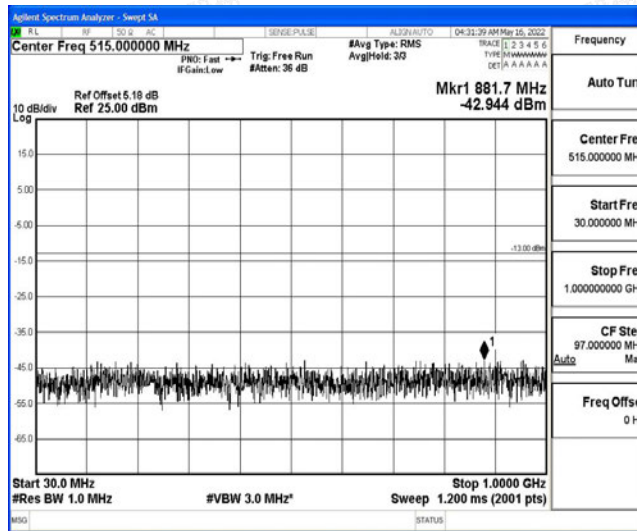

Band2-1.4MHz-16QAM-18900-1RB#0-Range5:10000~20000MHz

Band2-1.4MHz-16QAM-19193-1RB#0-Range1:0.009~0.15MHz

Band2-1.4MHz-16QAM-19193-1RB#0-Range2:0.15~30MHz

Band2-1.4MHz-16QAM-19193-1RB#0-Range3:30~1000MHz

Band2-1.4MHz-16QAM-19193-1RB#0-Range4:1000~10000MHz