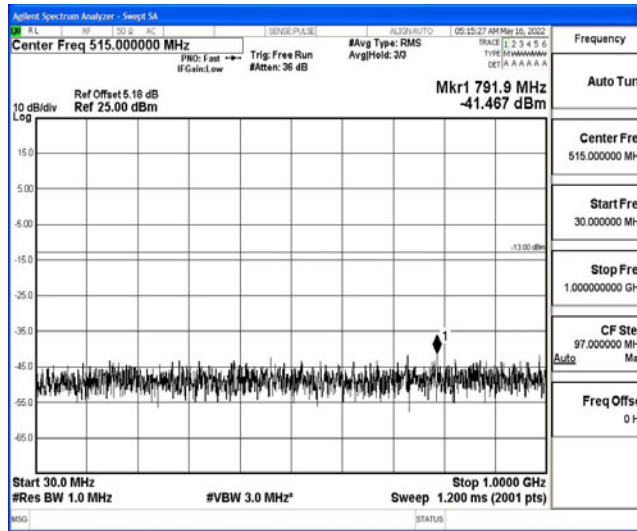

Band2-5MHz-16QAM-18625-1RB#0-Range5:10000~20000MHz

Band2-5MHz-16QAM-18900-1RB#0-Range1:0.009~0.15MHz

Band2-5MHz-16QAM-18900-1RB#0-Range2:0.15~30MHz

Band2-5MHz-16QAM-18900-1RB#0-Range3:30~1000MHz

Band2-5MHz-16QAM-18900-1RB#0-Range4:1000~10000MHz