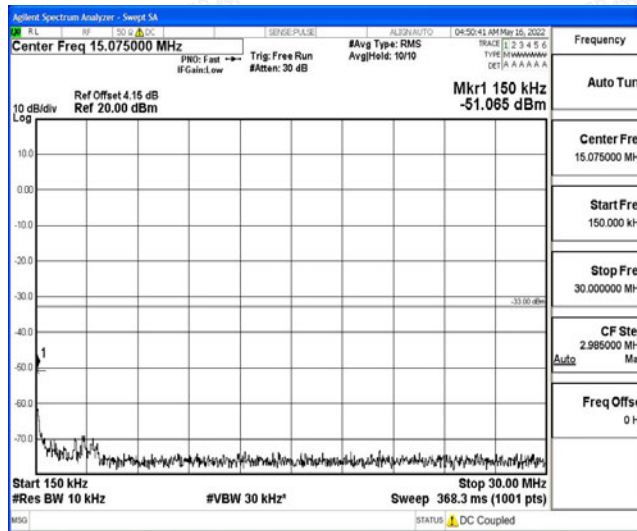

Band2-3MHz-QPSK-18615-1RB#0-Range5:10000~20000MHz

Band2-3MHz-QPSK-18900-1RB#0-Range1:0.009~0.15MHz

Band2-3MHz-QPSK-18900-1RB#0-Range2:0.15~30MHz

Band2-3MHz-QPSK-18900-1RB#0-Range3:30~1000MHz

Band2-3MHz-QPSK-18900-1RB#0-Range4:1000~10000MHz