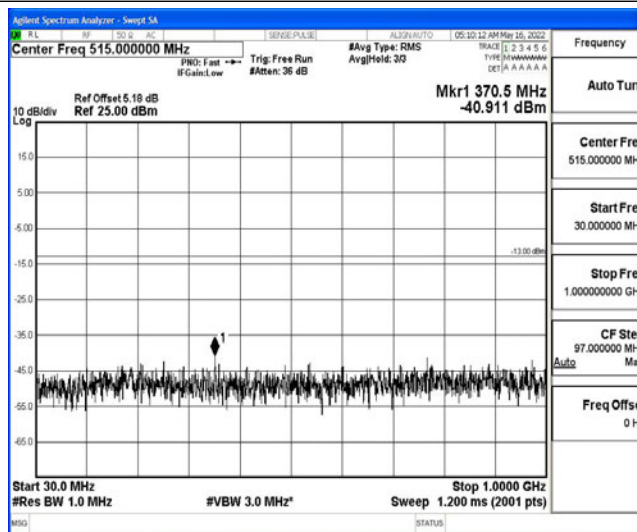

Band2-3MHz-16QAM-19185-1RB#0-Range5:10000~20000MHz

Band2-5MHz-QPSK-18625-1RB#0-Range1:0.009~0.15MHz

Band2-5MHz-QPSK-18625-1RB#0-Range2:0.15~30MHz

Band2-5MHz-QPSK-18625-1RB#0-Range3:30~1000MHz

Band2-5MHz-QPSK-18625-1RB#0-Range4:1000~10000MHz