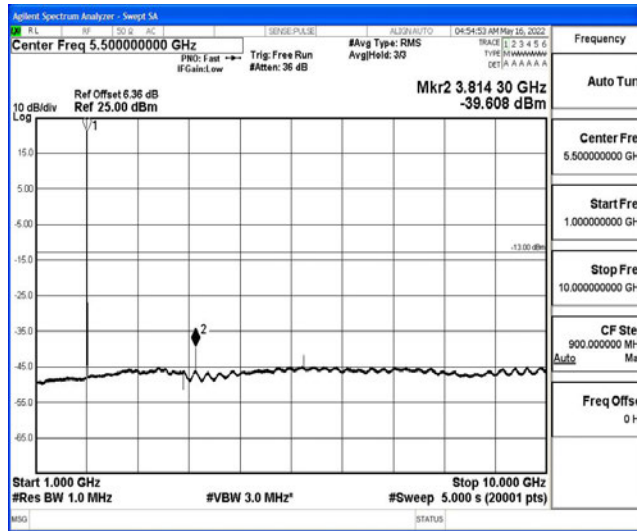

Band2-3MHz-QPSK-18900-1RB#0-Range5:10000~20000MHz

Band2-3MHz-QPSK-19185-1RB#0-Range1:0.009~0.15MHz

Band2-3MHz-QPSK-19185-1RB#0-Range2:0.15~30MHz

Band2-3MHz-QPSK-19185-1RB#0-Range3:30~1000MHz

Band2-3MHz-QPSK-19185-1RB#0-Range4:1000~10000MHz