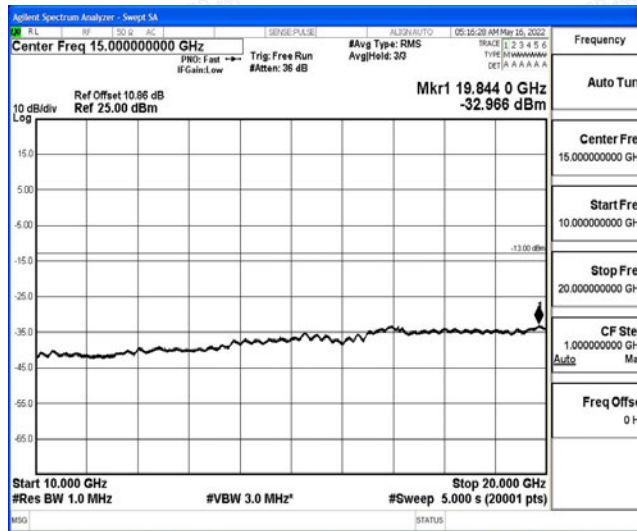

Band2-5MHz-16QAM-19175-1RB#0-Range1:0.009~0.15MHz