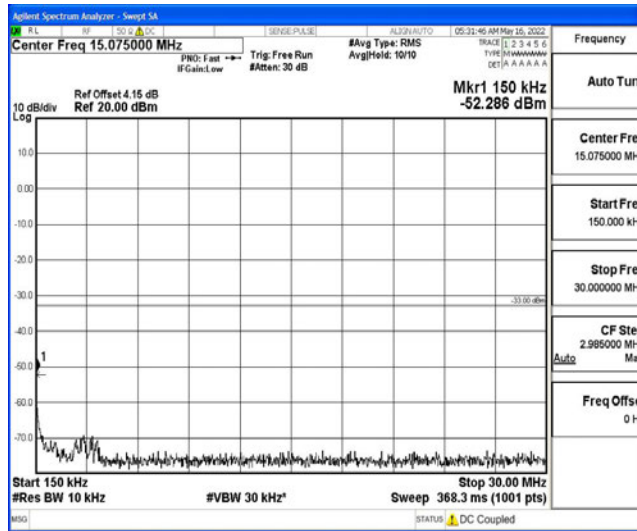

Band2-5MHz-16QAM-19175-1RB#0-Range5:10000~20000MHz

Band2-10MHz-QPSK-18650-1RB#0-Range1:0.009~0.15MHz

Band2-10MHz-QPSK-18650-1RB#0-Range2:0.15~30MHz

Band2-10MHz-QPSK-18650-1RB#0-Range3:30~1000MHz

Band2-10MHz-QPSK-18650-1RB#0-Range4:1000~10000MHz