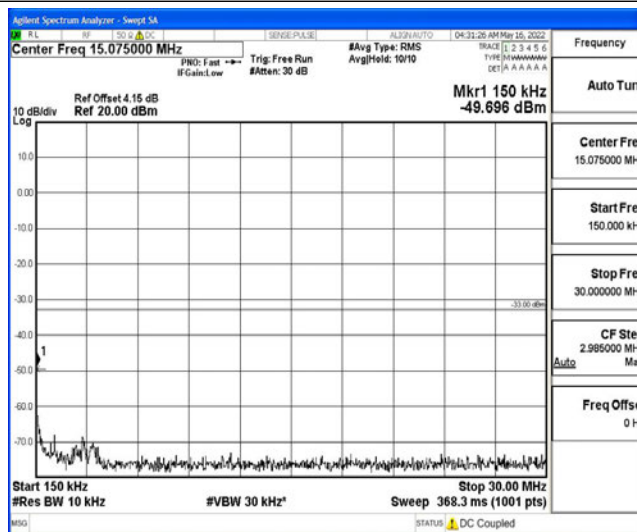

Band2-1.4MHz-16QAM-18900-1RB#0-Range5:10000~20000MHz

Band2-1.4MHz-16QAM-19193-1RB#0-Range1:0.009~0.15MHz

Band2-1.4MHz-16QAM-19193-1RB#0-Range2:0.15~30MHz

Band2-1.4MHz-16QAM-19193-1RB#0-Range3:30~1000MHz

Band2-1.4MHz-16QAM-19193-1RB#0-Range4:1000~10000MHz