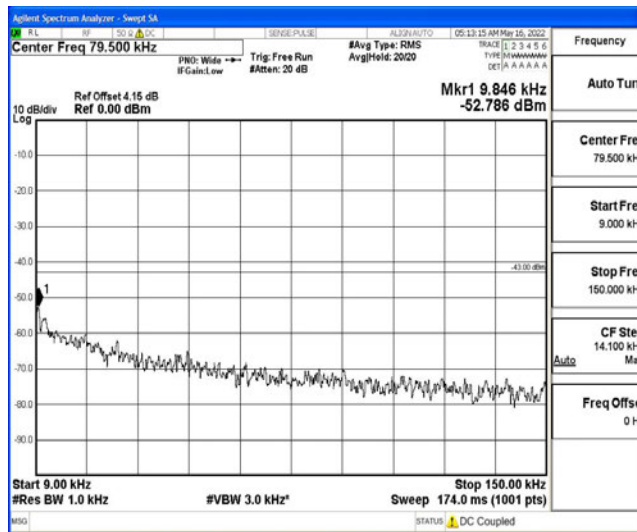

Band2-5MHz-QPSK-18900-1RB#0-Range2:0.15~30MHz