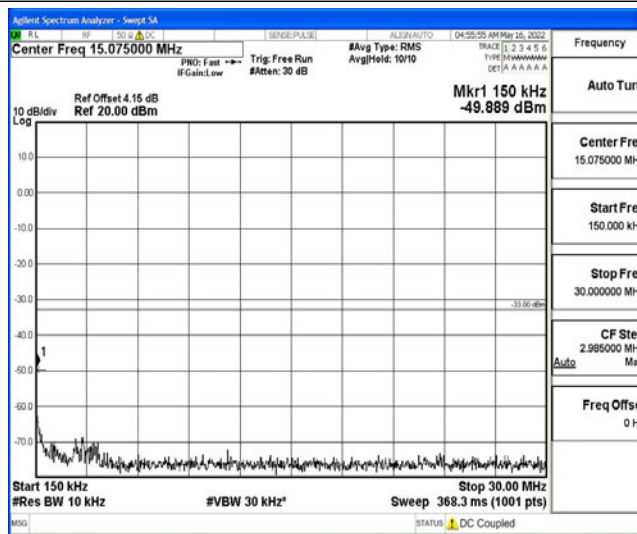

Band2-3MHz-16QAM-18900-1RB#0-Range5:10000~20000MHz

Band2-3MHz-16QAM-19185-1RB#0-Range1:0.009~0.15MHz

Band2-3MHz-16QAM-19185-1RB#0-Range2:0.15~30MHz

Band2-3MHz-16QAM-19185-1RB#0-Range3:30~1000MHz

Band2-3MHz-16QAM-19185-1RB#0-Range4:1000~10000MHz