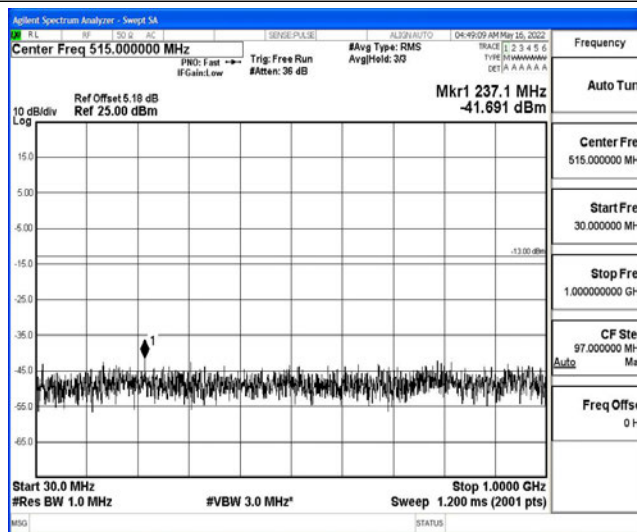

Band2-3MHz-QPSK-19185-1RB#0-Range5:10000~20000MHz

Band2-3MHz-16QAM-18615-1RB#0-Range1:0.009~0.15MHz

Band2-3MHz-16QAM-18615-1RB#0-Range2:0.15~30MHz

Band2-3MHz-16QAM-18615-1RB#0-Range3:30~1000MHz

Band2-3MHz-16QAM-18615-1RB#0-Range4:1000~10000MHz