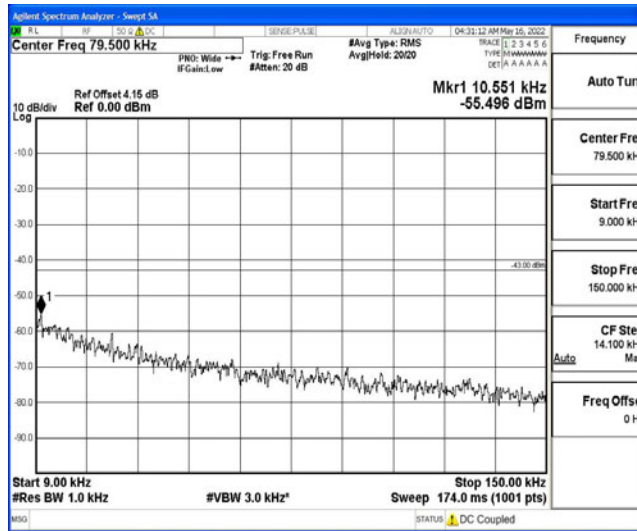

Band2-1.4MHz-16QAM-19193-1RB#0-Range2:0.15~30MHz