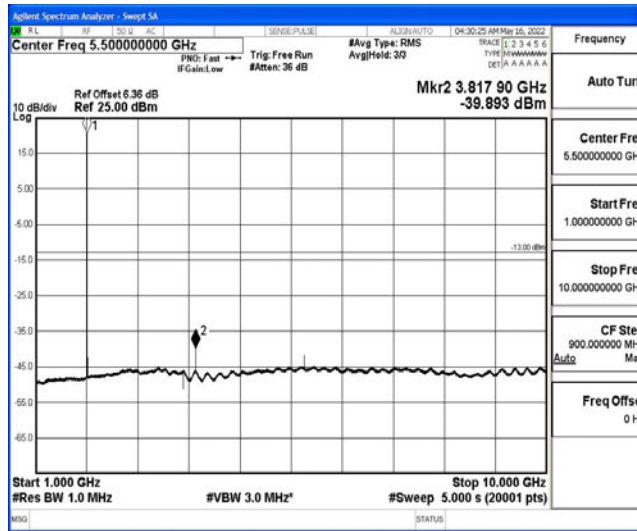

Band2-1.4MHz-QPSK-19193-1RB#0-Range5:10000~20000MHz