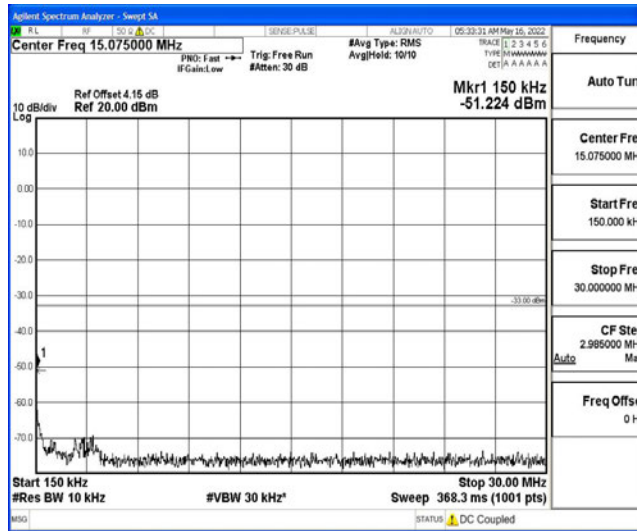

Band2-10MHz-QPSK-19150-1RB#0-Range5:10000~20000MHz

Band2-10MHz-16QAM-18650-1RB#0-Range1:0.009~0.15MHz

Band2-10MHz-16QAM-18650-1RB#0-Range2:0.15~30MHz

Band2-10MHz-16QAM-18650-1RB#0-Range3:30~1000MHz

Band2-10MHz-16QAM-18650-1RB#0-Range4:1000~10000MHz