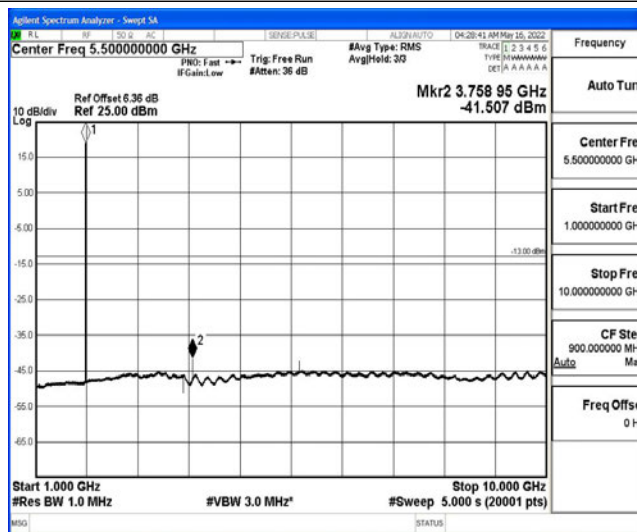

Band2-1.4MHz-16QAM-18607-1RB#0-Range5:10000~20000MHz

Band2-1.4MHz-16QAM-18900-1RB#0-Range1:0.009~0.15MHz

Band2-1.4MHz-16QAM-18900-1RB#0-Range2:0.15~30MHz

Band2-1.4MHz-16QAM-18900-1RB#0-Range3:30~1000MHz

Band2-1.4MHz-16QAM-18900-1RB#0-Range4:1000~10000MHz