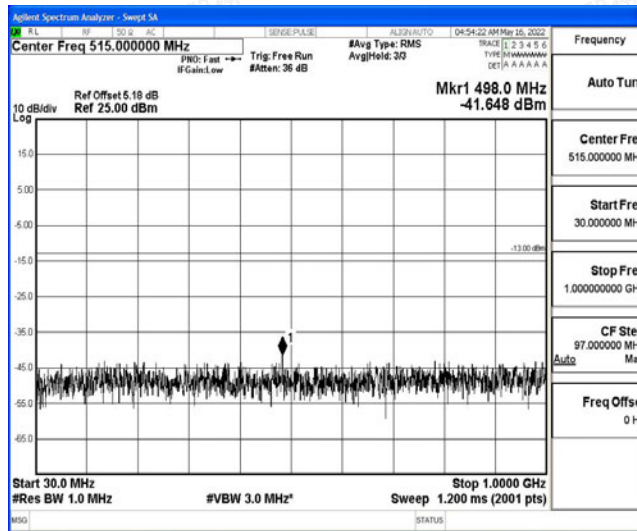

Band2-3MHz-QPSK-18900-1RB#0-Range5:10000~20000MHz

Band2-3MHz-QPSK-19185-1RB#0-Range1:0.009~0.15MHz

Band2-3MHz-QPSK-19185-1RB#0-Range2:0.15~30MHz

Band2-3MHz-QPSK-19185-1RB#0-Range3:30~1000MHz

Band2-3MHz-QPSK-19185-1RB#0-Range4:1000~10000MHz