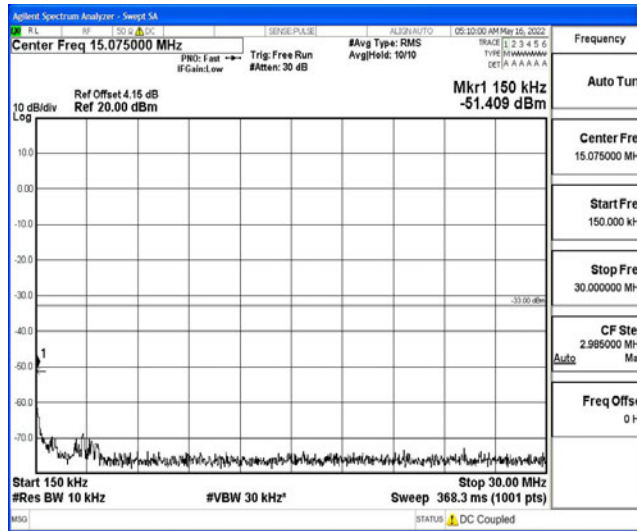

Band2-3MHz-16QAM-19185-1RB#0-Range5:10000~20000MHz

Band2-5MHz-QPSK-18625-1RB#0-Range1:0.009~0.15MHz

Band2-5MHz-QPSK-18625-1RB#0-Range2:0.15~30MHz

Band2-5MHz-QPSK-18625-1RB#0-Range3:30~1000MHz

Band2-5MHz-QPSK-18625-1RB#0-Range4:1000~10000MHz