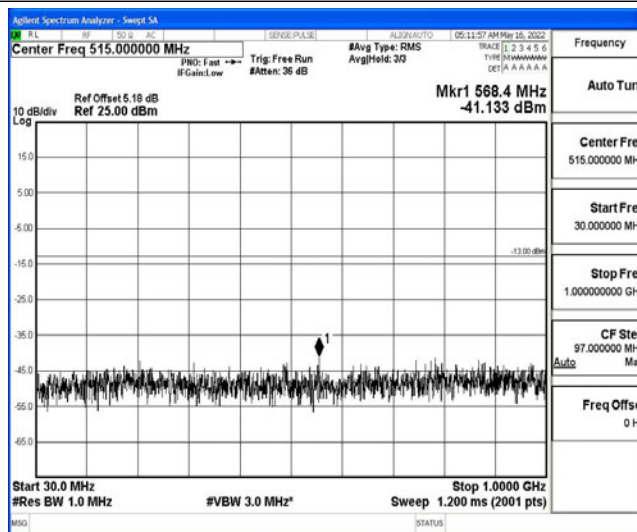

Band2-5MHz-QPSK-19175-1RB#0-Range5:10000~20000MHz

Band2-5MHz-16QAM-18625-1RB#0-Range1:0.009~0.15MHz

Band2-5MHz-16QAM-18625-1RB#0-Range2:0.15~30MHz

Band2-5MHz-16QAM-18625-1RB#0-Range3:30~1000MHz

Band2-5MHz-16QAM-18625-1RB#0-Range4:1000~10000MHz