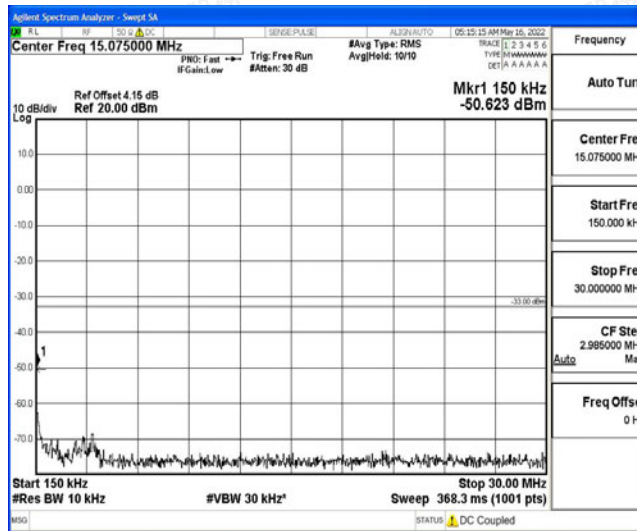

Band2-5MHz-16QAM-18625-1RB#0-Range5:10000~20000MHz

Band2-5MHz-16QAM-18900-1RB#0-Range1:0.009~0.15MHz

Band2-5MHz-16QAM-18900-1RB#0-Range2:0.15~30MHz

Band2-5MHz-16QAM-18900-1RB#0-Range3:30~1000MHz

Band2-5MHz-16QAM-18900-1RB#0-Range4:1000~10000MHz