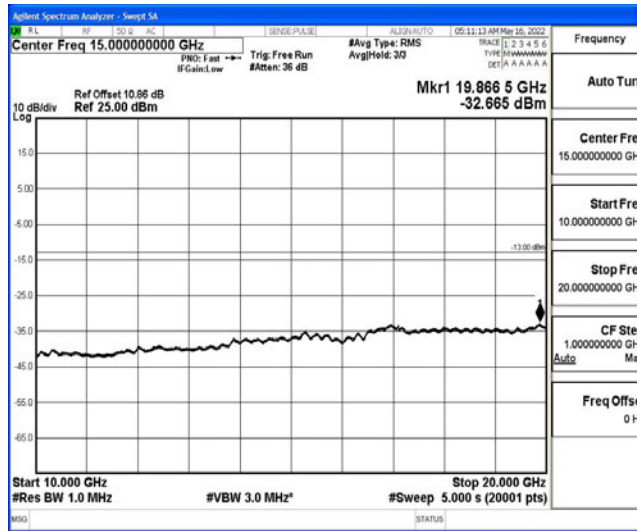

Band2-5MHz-QPSK-18900-1RB#0-Range1:0.009~0.15MHz