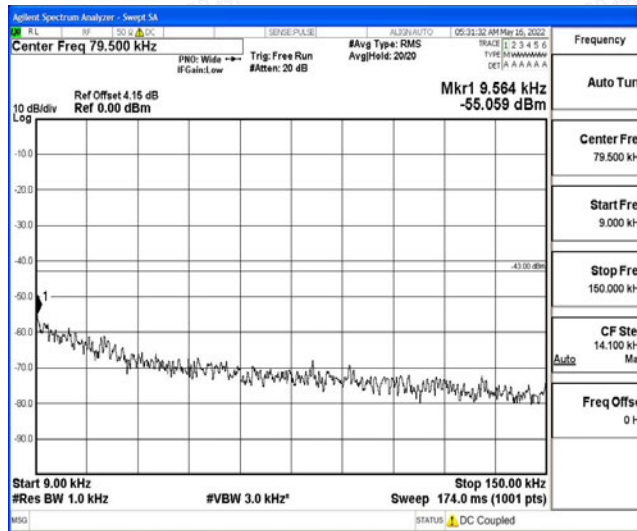

Band2-10MHz-QPSK-18650-1RB#0-Range2:0.15~30MHz