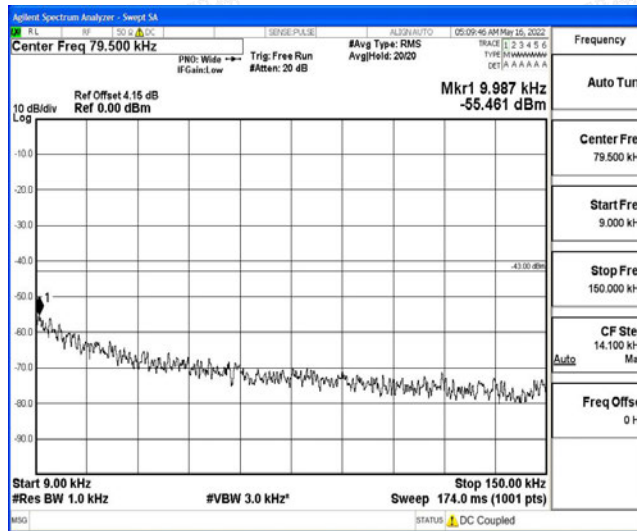

Band2-5MHz-QPSK-18625-1RB#0-Range2:0.15~30MHz