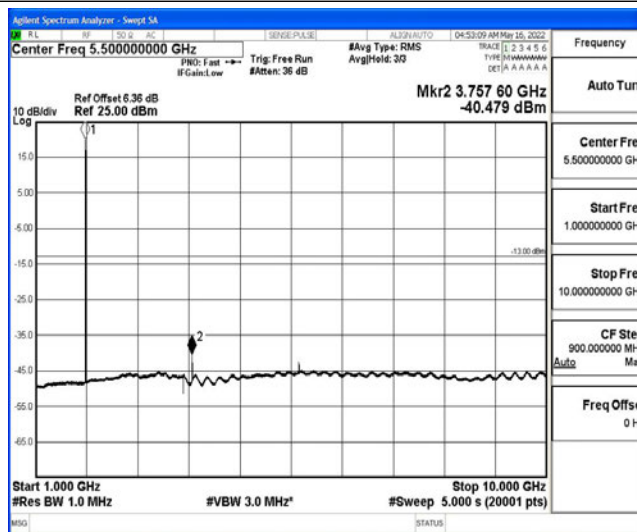

Band2-3MHz-16QAM-18615-1RB#0-Range5:10000~20000MHz

Band2-3MHz-16QAM-18900-1RB#0-Range1:0.009~0.15MHz

Band2-3MHz-16QAM-18900-1RB#0-Range2:0.15~30MHz

Band2-3MHz-16QAM-18900-1RB#0-Range3:30~1000MHz

Band2-3MHz-16QAM-18900-1RB#0-Range4:1000~10000MHz