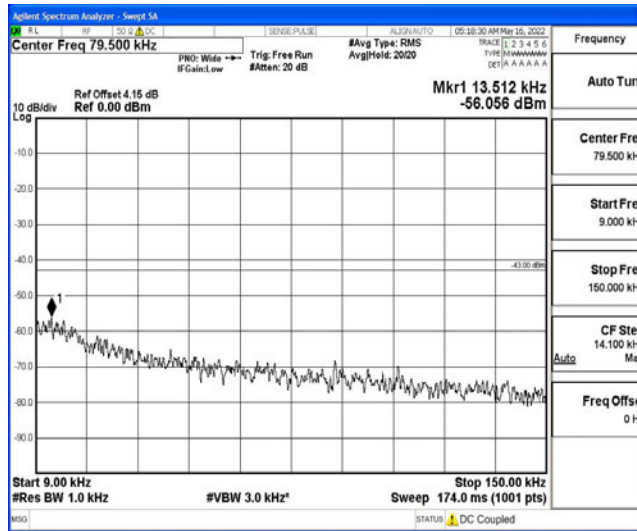

Band2-5MHz-16QAM-19175-1RB#0-Range2:0.15~30MHz