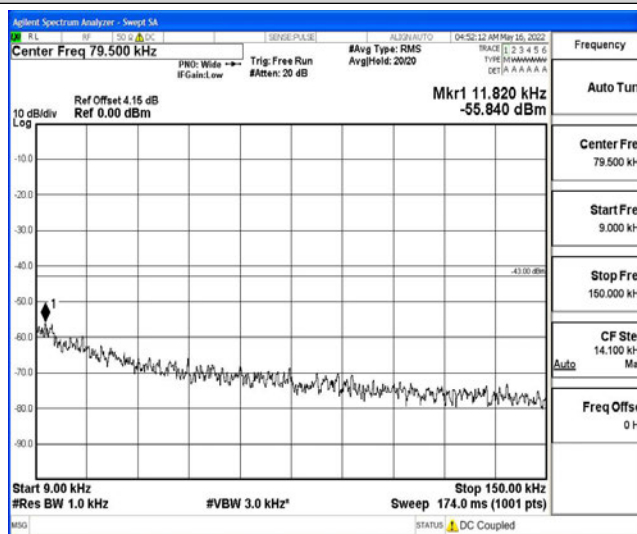

Band2-3MHz-16QAM-18900-1RB#0-Range2:0.15~30MHz