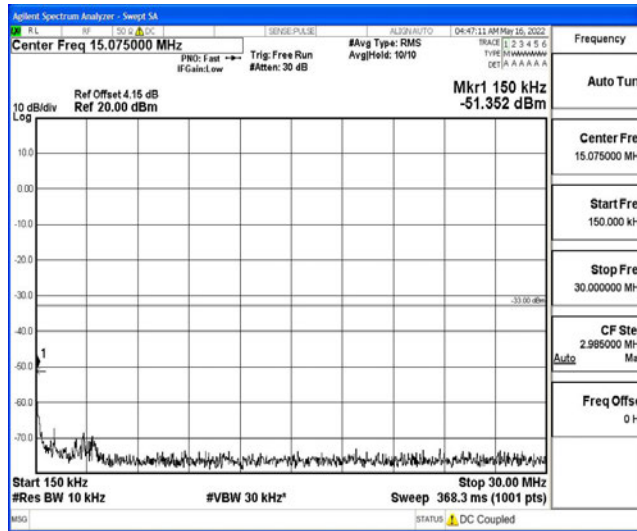

Band2-1.4MHz-16QAM-19193-1RB#0-Range5:10000~20000MHz

Band2-3MHz-QPSK-18615-1RB#0-Range1:0.009~0.15MHz

Band2-3MHz-QPSK-18615-1RB#0-Range2:0.15~30MHz

Band2-3MHz-QPSK-18615-1RB#0-Range3:30~1000MHz

Band2-3MHz-QPSK-18615-1RB#0-Range4:1000~10000MHz