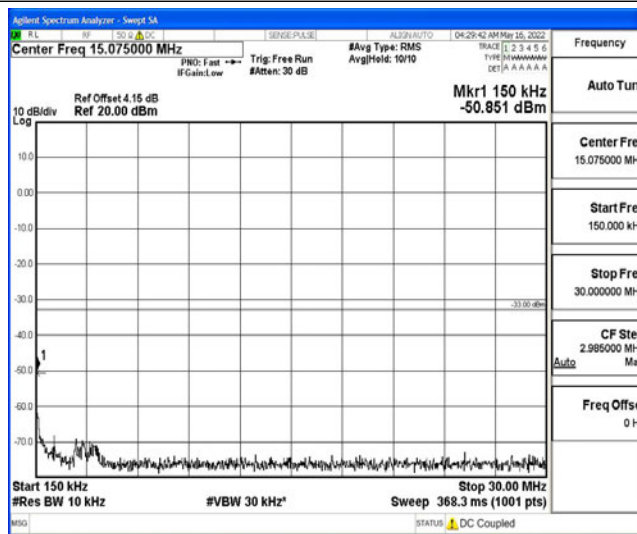

Band2-1.4MHz-QPSK-18900-1RB#0-Range3:30~1000MHz

Band2-1.4MHz-QPSK-18900-1RB#0-Range4:1000~10000MHz

Band2-1.4MHz-QPSK-18900-1RB#0-Range5:10000~20000MHz

Band2-1.4MHz-QPSK-19193-1RB#0-Range1:0.009~0.15MHz

Band2-1.4MHz-QPSK-19193-1RB#0-Range2:0.15~30MHz