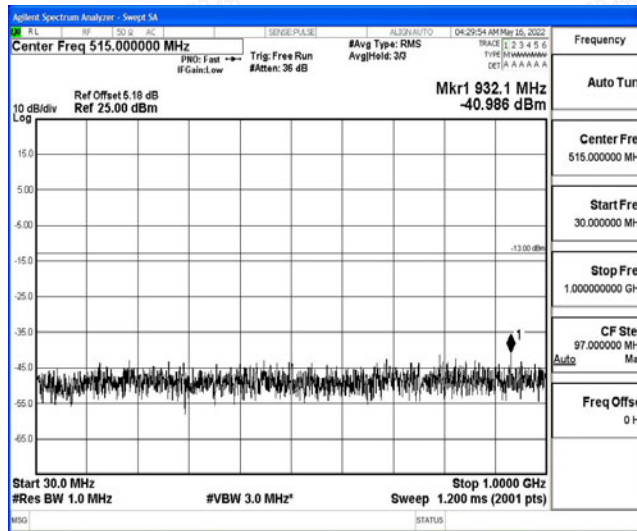

Band2-1.4MHz-QPSK-19193-1RB#0-Range4:1000~10000MHz