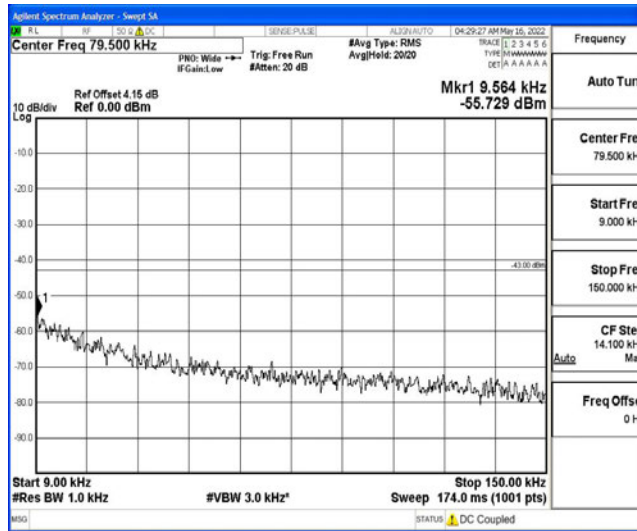

Band2-1.4MHz-QPSK-18900-1RB#0-Range3:30~1000MHz

Band2-1.4MHz-QPSK-18900-1RB#0-Range4:1000~10000MHz

Band2-1.4MHz-QPSK-18900-1RB#0-Range5:10000~20000MHz

Band2-1.4MHz-QPSK-19193-1RB#0-Range1:0.009~0.15MHz

Band2-1.4MHz-QPSK-19193-1RB#0-Range2:0.15~30MHz