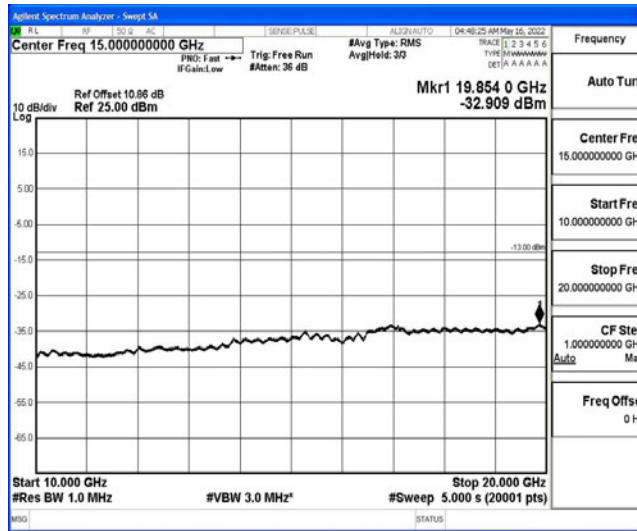

Band2-3MHz-QPSK-18900-1RB#0-Range1:0.009~0.15MHz