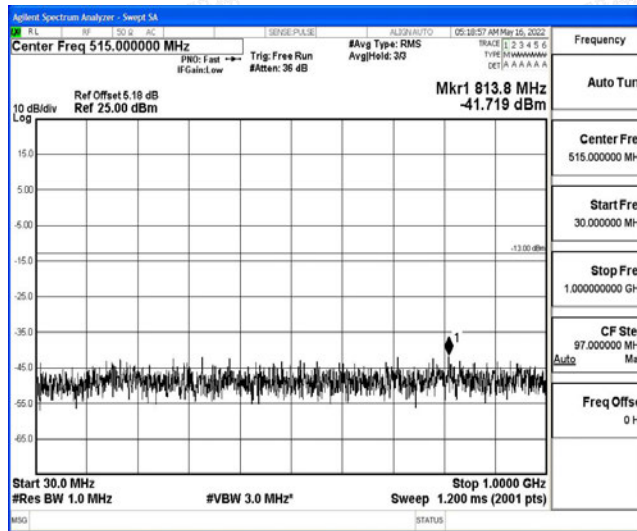

Band2-5MHz-16QAM-18900-1RB#0-Range5:10000~20000MHz

Band2-5MHz-16QAM-19175-1RB#0-Range1:0.009~0.15MHz

Band2-5MHz-16QAM-19175-1RB#0-Range2:0.15~30MHz

Band2-5MHz-16QAM-19175-1RB#0-Range3:30~1000MHz

Band2-5MHz-16QAM-19175-1RB#0-Range4:1000~10000MHz