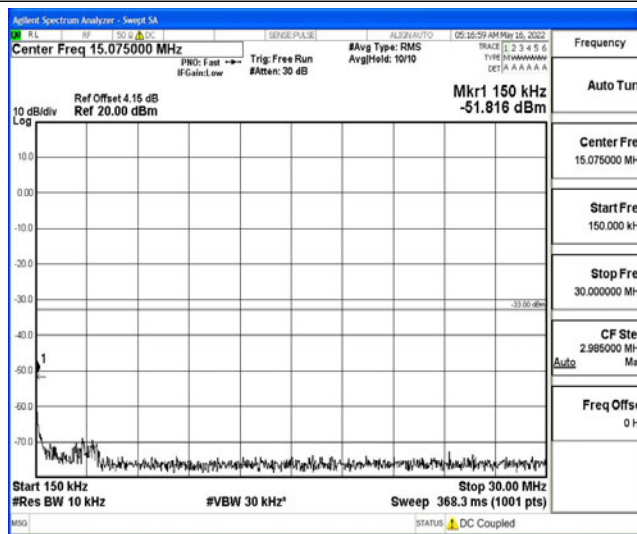

Band2-5MHz-QPSK-18900-1RB#0-Range5:10000~20000MHz

Band2-5MHz-QPSK-19175-1RB#0-Range1:0.009~0.15MHz

Band2-5MHz-QPSK-19175-1RB#0-Range2:0.15~30MHz

Band2-5MHz-QPSK-19175-1RB#0-Range3:30~1000MHz

Band2-5MHz-QPSK-19175-1RB#0-Range4:1000~10000MHz