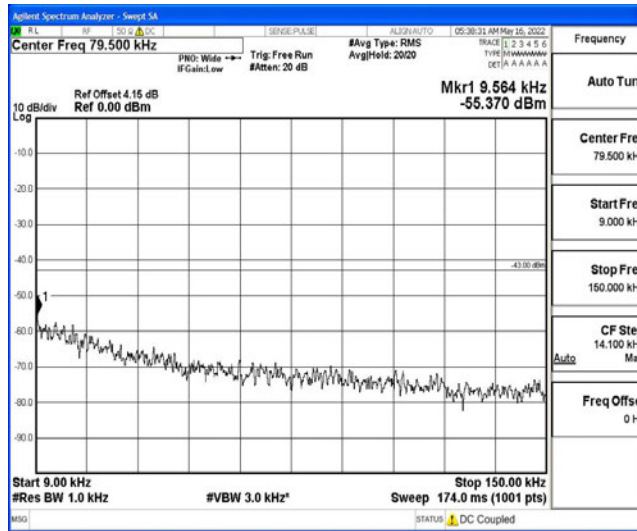

Band2-10MHz-QPSK-19150-1RB#0-Range2:0.15~30MHz