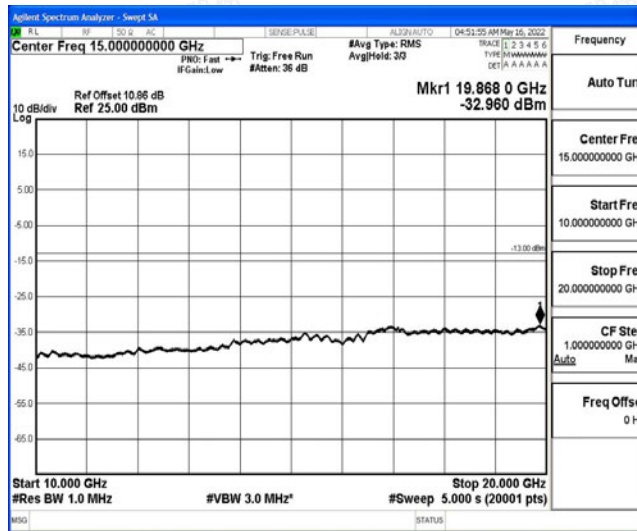

Band2-3MHz-QPSK-19185-1RB#0-Range1:0.009~0.15MHz