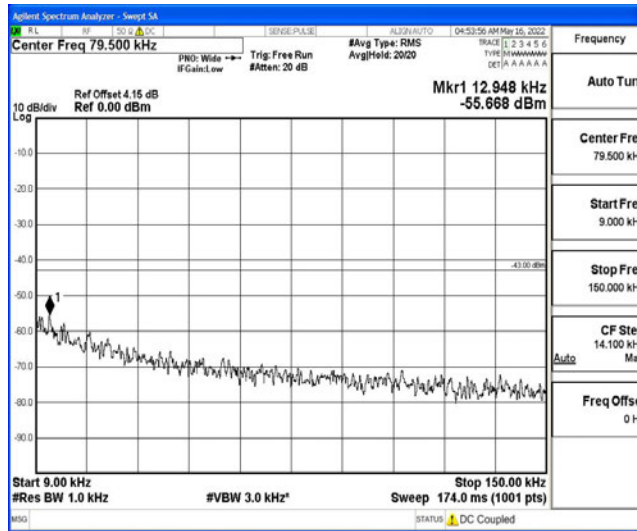

Band2-3MHz-QPSK-19185-1RB#0-Range2:0.15~30MHz