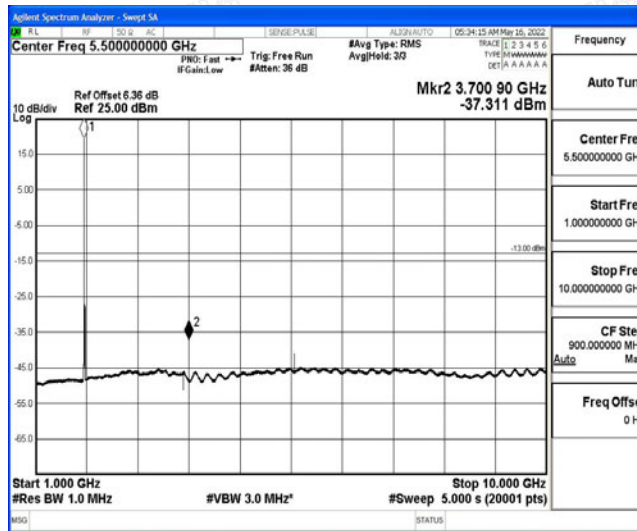

Band2-10MHz-QPSK-19150-1RB#0-Range5:10000~20000MHz

Band2-10MHz-16QAM-18650-1RB#0-Range1:0.009~0.15MHz

Band2-10MHz-16QAM-18650-1RB#0-Range2:0.15~30MHz

Band2-10MHz-16QAM-18650-1RB#0-Range3:30~1000MHz

Band2-10MHz-16QAM-18650-1RB#0-Range4:1000~10000MHz