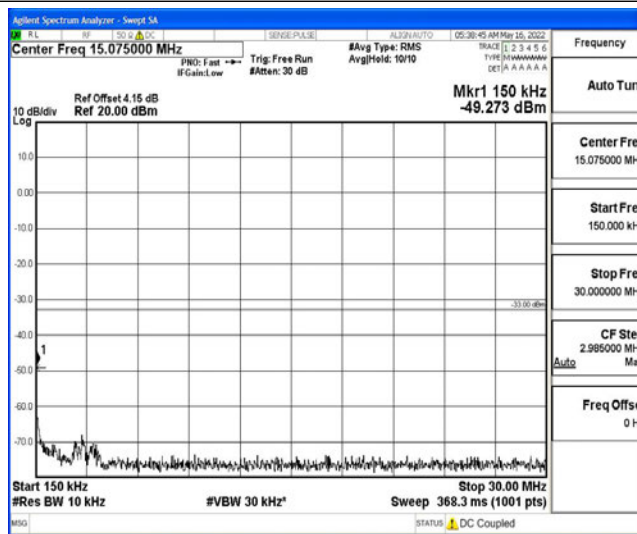

Band2-10MHz-QPSK-18900-1RB#0-Range5:10000~20000MHz

Band2-10MHz-QPSK-19150-1RB#0-Range1:0.009~0.15MHz

Band2-10MHz-QPSK-19150-1RB#0-Range2:0.15~30MHz

Band2-10MHz-QPSK-19150-1RB#0-Range3:30~1000MHz

Band2-10MHz-QPSK-19150-1RB#0-Range4:1000~10000MHz