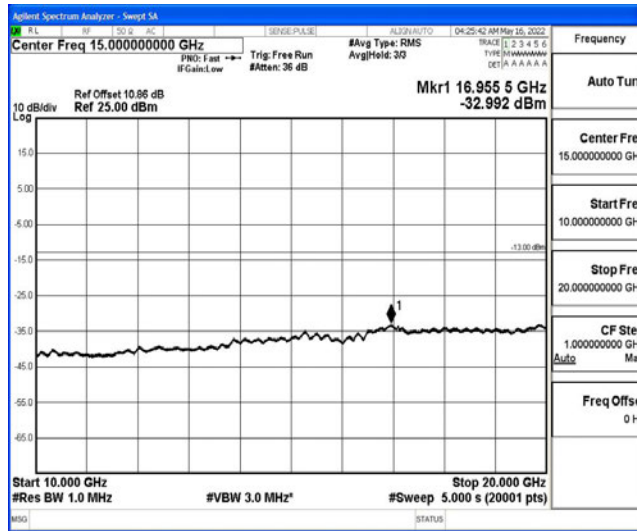

Band2-1.4MHz-16QAM-18607-1RB#0-Range5:10000~20000MHz

Band2-1.4MHz-16QAM-18900-1RB#0-Range1:0.009~0.15MHz

Band2-1.4MHz-16QAM-18900-1RB#0-Range2:0.15~30MHz

Band2-1.4MHz-16QAM-18900-1RB#0-Range3:30~1000MHz

Band2-1.4MHz-16QAM-18900-1RB#0-Range4:1000~10000MHz