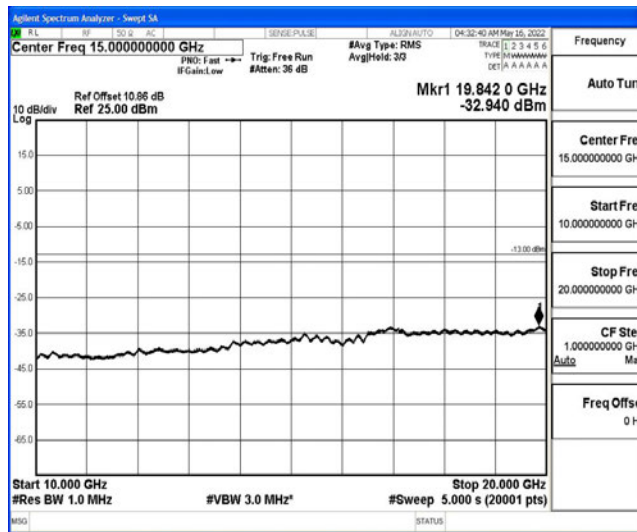

Band2-3MHz-QPSK-18615-1RB#0-Range1:0.009~0.15MHz