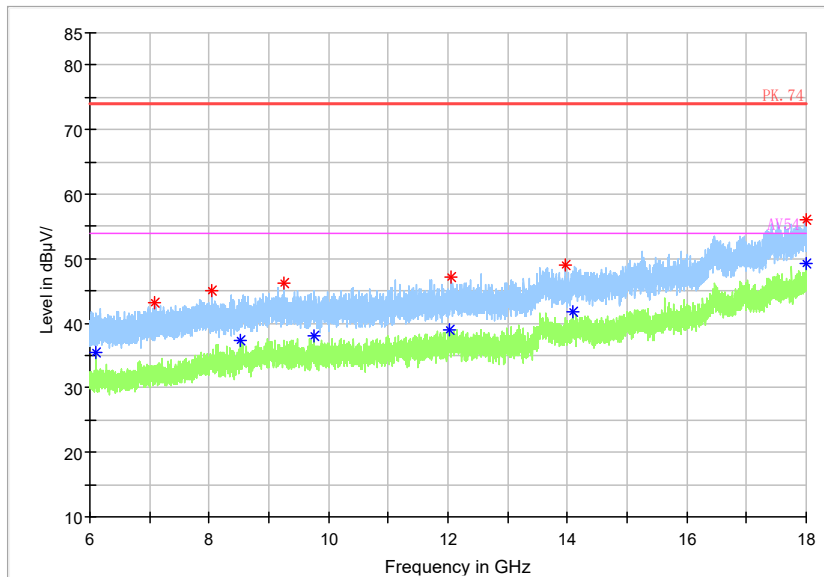

Full Spectrum

Frequency Range: 6GHz -18GHz
Detector: Av mode and PK mode
Modulation type: 802.11n(HT20)