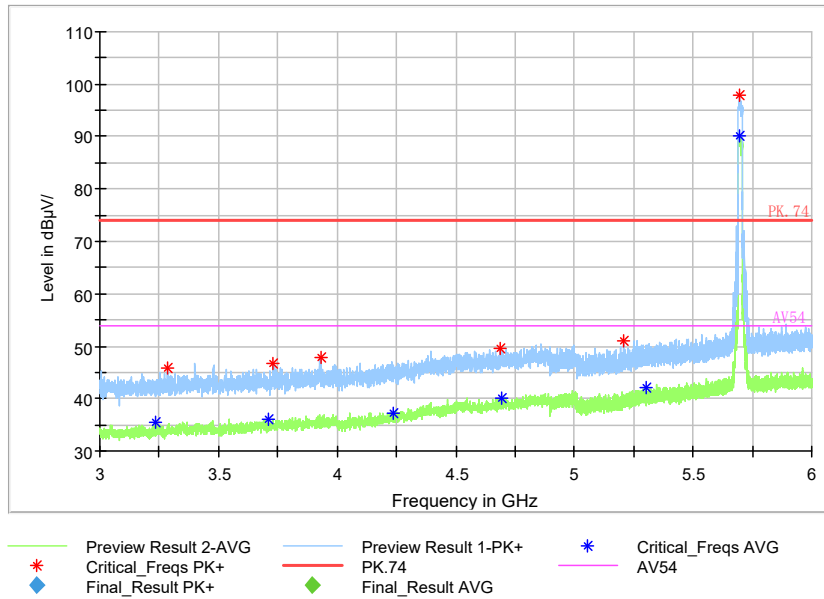

Frequency Range: 30MHz -1GHz

Detector: QP mode

Test Mode: 802.11a

Full Spectrum

Preview Result 2-AVG    Preview Result 1-PK+    Critical\_Freqs AVG  
Critical\_Freqs PK+    PK.74    AV54  
Final\_Result PK+    Final\_Result AVG

Frequency Range: 1GHz -3GHz

Detector: Av mode and PK mode

Modulation type: 802.11a

Full Spectrum

Frequency Range: 3GHz -6GHz  
Detector: Av mode and PK mode  
Modulation type: 802.11a

Full Spectrum

Frequency Range: 6GHz -18GHz  
Detector: Av mode and PK mode  
Modulation type: 802.11a