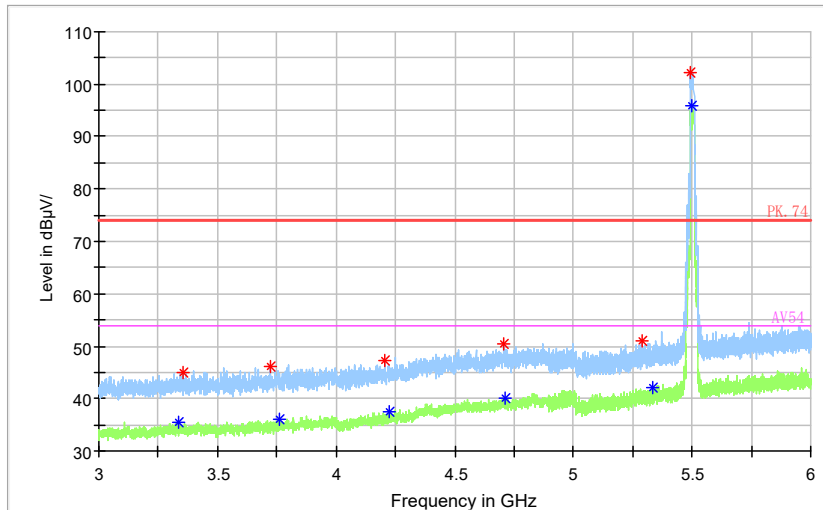

Full Spectrum

◆ Preview Result 2-AVG     ◆ Preview Result 1-PK+     \* Critical\_Freqs AVG  
\* Critical\_Freqs PK+     ◆ Final\_Result PK+     ◆ AV54  
◆ Final\_Result AVG

Frequency Range: 3GHz -6GHz  
Detector: Av mode and PK mode  
Test Mode: 802.11ac(VHT20)

Full Spectrum

◆ Preview Result 2-AVG     ◆ Preview Result 1-PK+     \* Critical\_Freqs AVG  
\* Critical\_Freqs PK+     ◆ Final\_Result PK+     ◆ AV54  
◆ Final\_Result AVG

Frequency Range: 6GHz -18GHz  
Detector: Av mode and PK mode  
Test Mode: 802.11ac(VHT20)