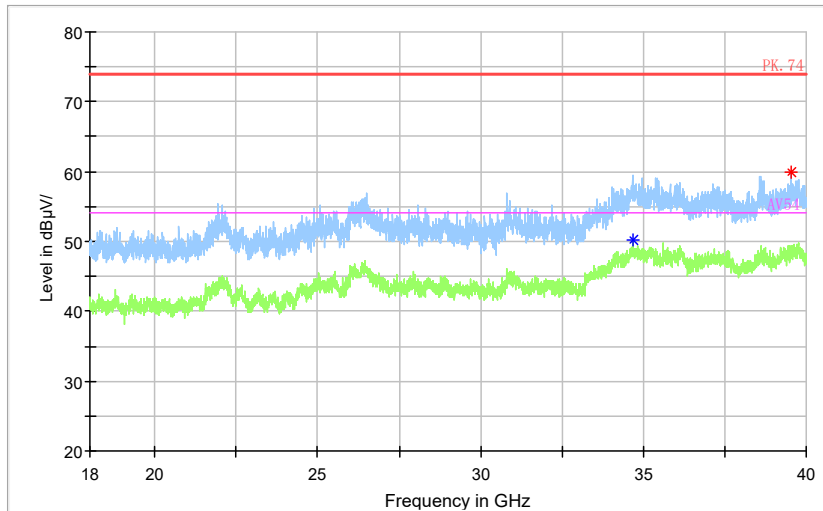

Frequency Range: 1GHz -3GHz  
Detector: Av mode and PK mode  
Modulation type: 802.11n(HT20)

Full Spectrum

— Preview Result 2-AVG    — Preview Result 1-PK+    \* Critical\_Freqs AVG  
\* Critical\_Freqs PK+    — PK.74    — AV54  
◆ Final\_Result PK+    ◆ Final\_Result AVG

Frequency Range: 3GHz -6GHz  
Detector: Av mode and PK mode  
Modulation type: 802.11n(HT20)

Full Spectrum

— Preview Result 2-AVG     — Preview Result 1-PK+     \* Critical\_Freqs AVG  
\* Critical\_Freqs PK+     — PK.74     — AV54  
◆ Final\_Result PK+     ◆ Final\_Result AVG

Frequency Range: 6GHz -18GHz  
Detector: Av mode and PK mode  
Modulation type: 802.11n(HT20)

Full Spectrum

— Preview Result 2-AVG     — Preview Result 1-PK+     \* Critical\_Freqs AVG  
\* Critical\_Freqs PK+     — PK.74     — AV54  
◆ Final\_Result PK+     ◆ Final\_Result AVG