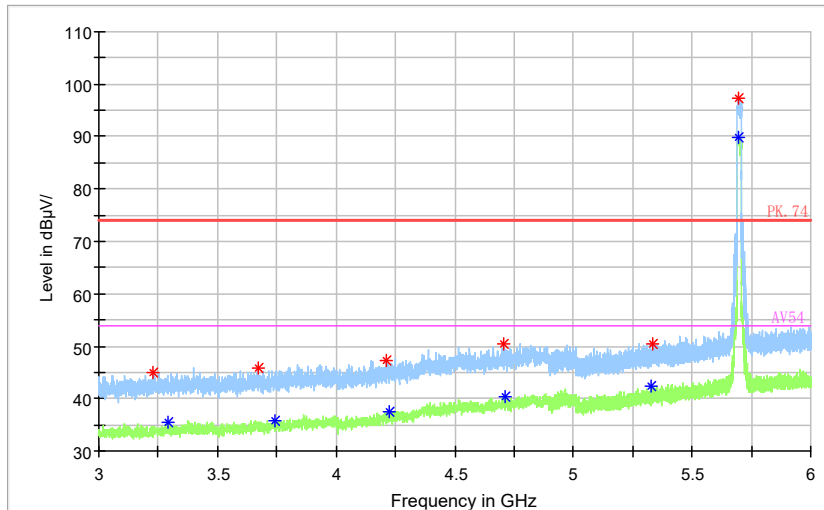

Full Spectrum

Preview Result 2-AVG    Preview Result 1-PK+    Critical\_Freqs AVG  
Critical\_Freqs PK+    PK.74    AV54  
Final\_Result PK+    Final\_Result AVG

Frequency Range: 1GHz -3GHz  
Detector: Av mode and PK mode  
Test Mode: 802.11ac(VHT20)

Full Spectrum

— Preview Result 2-AVG     — Preview Result 1-PK+     \* Critical\_Freqs AVG  
— Critical\_Freqs PK+     — PK.74     \* AV54  
◆ Final\_Result PK+     ◆ Final\_Result AVG

Frequency Range: 3GHz -6GHz  
Detector: Av mode and PK mode  
Test Mode: 802.11ac(VHT20)