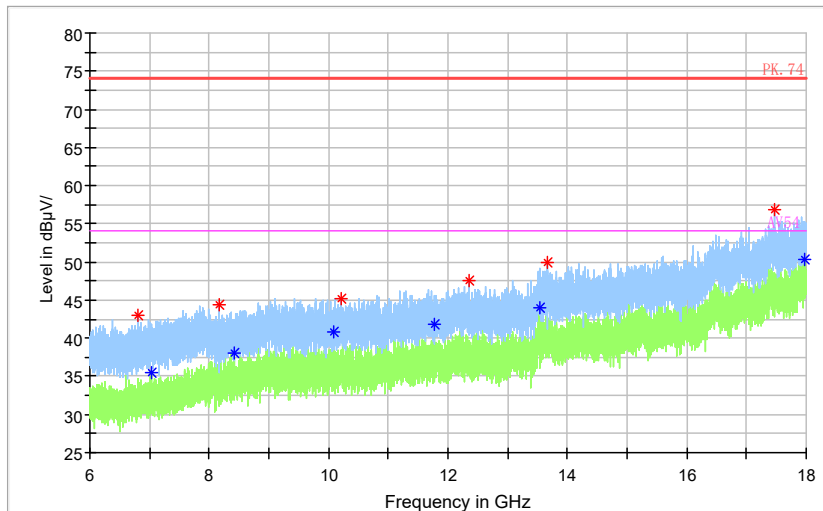

Full Spectrum

◆ Preview Result 2-AVG     ◆ Preview Result 1-PK+     \* Critical\_Freqs AVG  
\* Critical\_Freqs PK+     ◆ Final\_Result PK+     ◆ AV54  
◆ Final\_Result AVG

Frequency Range: 3GHz -6GHz  
Detector: Av mode and PK mode  
Test Mode: 802.11ac(VHT20)

Full Spectrum

◆ Preview Result 2-AVG     ◆ Preview Result 1-PK+     \* Critical\_Freqs AVG  
\* Critical\_Freqs PK+     ◆ Final\_Result PK+     ◆ AV54  
◆ Final\_Result AVG

Frequency Range: 6GHz -18GHz  
Detector: Av mode and PK mode  
Test Mode: 802.11ac(VHT20)