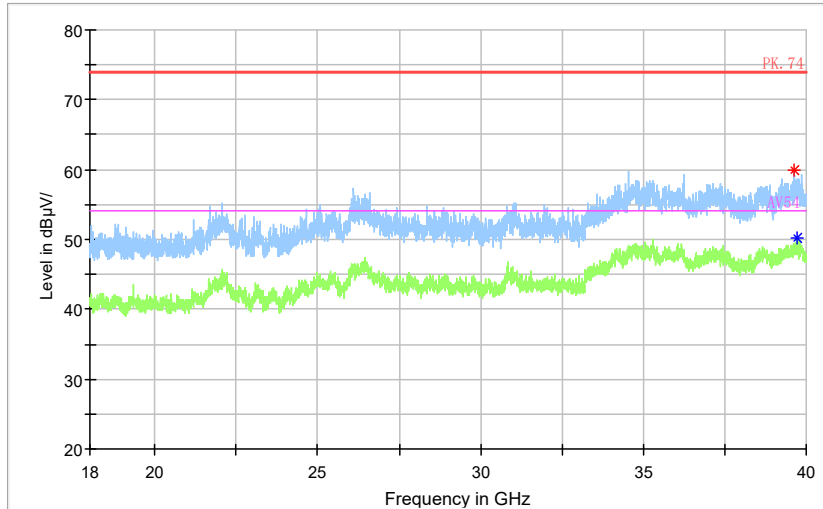

Frequency Range: 3GHz -6GHz  
Detector: Av mode and PK mode  
Test Mode: 802.11ac(VHT40)

Full Spectrum

— Preview Result 2-AVG     — Preview Result 1-PK+     \* Critical\_Freqs AVG  
\* Critical\_Freqs PK+     — PK.74     — AV54  
◆ Final\_Result PK+     ◆ Final\_Result AVG

Frequency Range: 6GHz -18GHz  
Detector: Av mode and PK mode  
Test Mode: 802.11ac(VHT40)

Full Spectrum

— Preview Result 2-AVG     — Preview Result 1-PK+     \* Critical\_Freqs AVG  
\* Critical\_Freqs PK+     — PK.74     — AV54  
◆ Final\_Result PK+     ◆ Final\_Result AVG