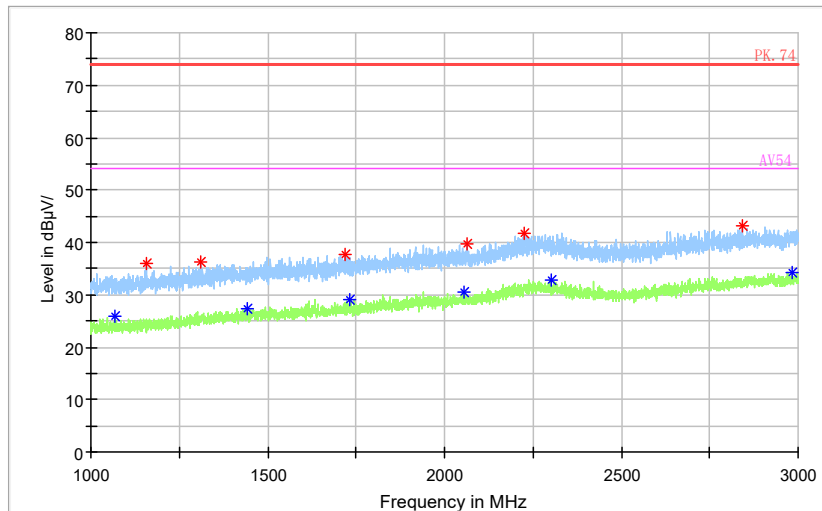

Frequency Range: 6GHz -18GHz  
Detector: Av mode and PK mode  
Modulation type: 802.11n(HT20)

Full Spectrum

— Preview Result 2-AVG     — Preview Result 1-PK+     \* Critical\_Freqs AVG  
\* Critical\_Freqs PK+     — PK.74     — AV54  
◆ Final\_Result PK+     ◆ Final\_Result AVG

Frequency Range: 18GHz -40GHz  
Detector: Av mode and PK mode  
Modulation type: 802.11n(HT20)

Full Spectrum

Preview Result 1-PK+    FCC PART15    Final\_Result QPK

Frequency Range: 30MHz -1GHz  
Detector: QP mode  
Test Mode: 802.11ac(VHT20)

Full Spectrum

Preview Result 2-AVG    Preview Result 1-PK+    Critical\_Freqs AVG  
Critical\_Freqs PK+    PK.74    AV54  
Final\_Result PK+    Final\_Result AVG

Frequency Range: 1GHz -3GHz  
Detector: Av mode and PK mode  
Test Mode: 802.11ac(VHT20)