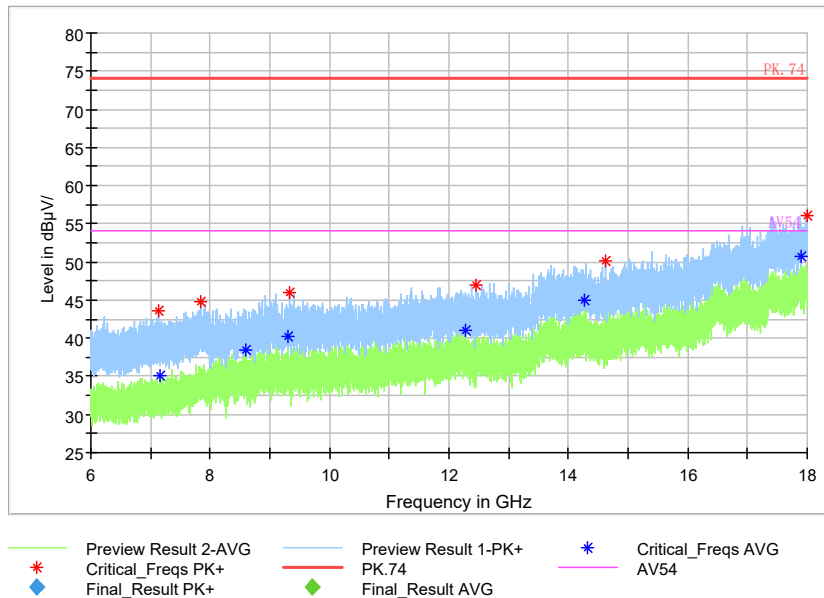

Frequency Range: 1GHz -3GHz

Detector: Av mode and PK mode

Modulation type: 802.11a

Full Spectrum

Frequency Range: 3GHz -6GHz  
Detector: Av mode and PK mode  
Modulation type: 802.11a

Full Spectrum

Frequency Range: 6GHz -18GHz  
Detector: Av mode and PK mode  
Modulation type: 802.11a

Full Spectrum

◆ Preview Result 2-AVG     — Preview Result 1-PK+     — Critical\_Freqs AVG AV54  
◆ Critical\_Freqs PK+     — PK.74     ◆ Final\_Result PK+  
◆ Final\_Result AVG

Frequency Range: 18GHz -40GHz  
Detector: Av mode and PK mode  
Modulation type: 802.11a