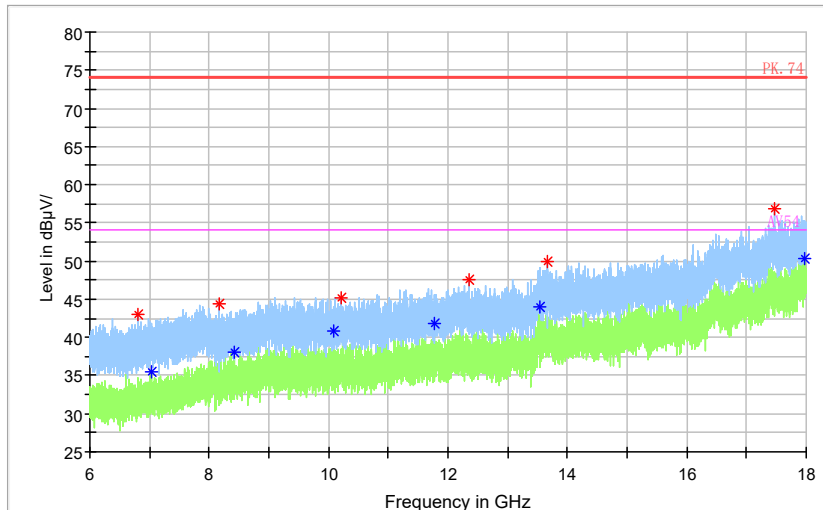

Full Spectrum

◆ Preview Result 2-AVG     — Preview Result 1-PK+     — Critical\_Freqs AVG AV54  
◆ Critical\_Freqs PK+     — PK.74     ◆ Final\_Result PK+  
◆ Final\_Result AVG

Frequency Range: 18GHz -40GHz  
Detector: Av mode and PK mode  
Modulation type: 802.11a

Full Spectrum

— Preview Result 1-PK+     — FCC PART15     ◆ Final\_Result QPK

Frequency Range: 30MHz -1GHz  
Detector: QP mode  
Test Mode: 802.11n(HT20)

Full Spectrum

Frequency Range: 1GHz -3GHz  
Detector: Av mode and PK mode  
Modulation type: 802.11n(HT20)

Full Spectrum

Frequency Range: 3GHz -6GHz  
Detector: Av mode and PK mode  
Modulation type: 802.11n(HT20)

Full Spectrum

— Preview Result 2-AVG     — Preview Result 1-PK+     \* Critical\_Freqs AVG  
\* Critical\_Freqs PK+     — PK.74     — AV54  
◆ Final\_Result PK+     ◆ Final\_Result AVG