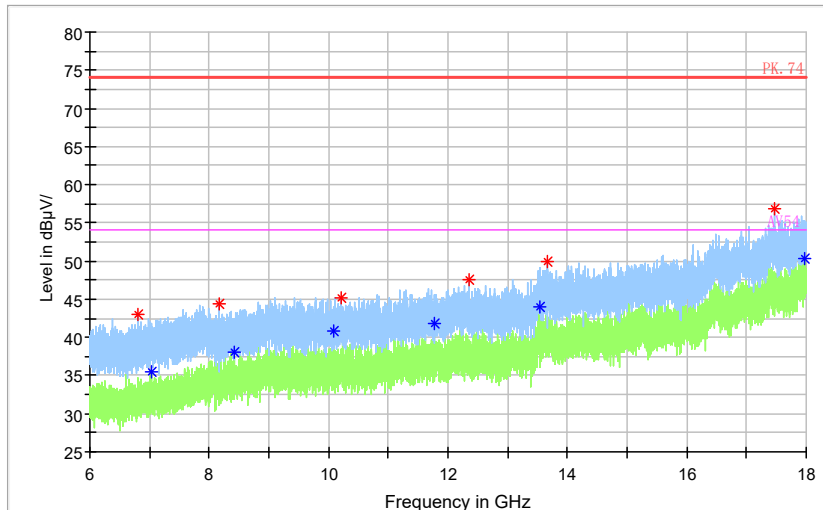

Frequency Range: 1GHz -3GHz  
Detector: Av mode and PK mode  
Modulation type: 802.11n(HT20)

Full Spectrum

— Preview Result 2-AVG    — Preview Result 1-PK+    \* Critical\_Freqs AVG  
\* Critical\_Freqs PK+    — PK.74    — AV54  
◆ Final\_Result PK+    ◆ Final\_Result AVG

Frequency Range: 3GHz -6GHz  
Detector: Av mode and PK mode  
Modulation type: 802.11n(HT20)

Full Spectrum

— Preview Result 2-AVG     — Preview Result 1-PK+     \* Critical\_Freqs AVG  
\* Critical\_Freqs PK+     — PK.74     — AV54  
◆ Final\_Result PK+     ◆ Final\_Result AVG