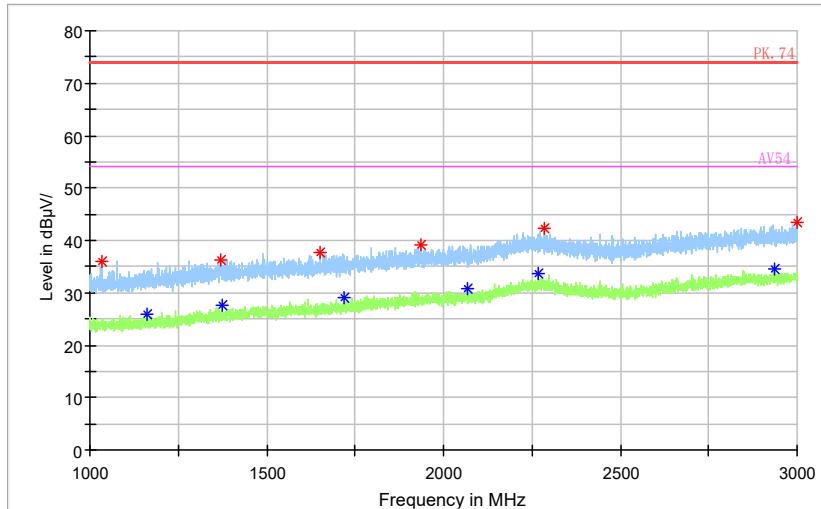

Frequency Range: 6GHz -18GHz  
Detector: Av mode and PK mode  
Modulation type: 802.11n(HT20)

Full Spectrum

— Preview Result 2-AVG     — Preview Result 1-PK+     \* Critical\_Freqs AVG  
\* Critical\_Freqs PK+     — PK.74     — AV54  
◆ Final\_Result PK+     ◆ Final\_Result AVG

Frequency Range: 18GHz -40GHz  
Detector: Av mode and PK mode  
Modulation type: 802.11n(HT20)

Full Spectrum

Preview Result 1-PK+    FCC PART15    Final\_Result QPK

Frequency Range: 30MHz -1GHz  
Detector: QP mode  
Test Mode: 802.11ac(VHT20)

Full Spectrum

Preview Result 2-AVG    Preview Result 1-PK+    Critical\_Freqs AVG  
Critical\_Freqs PK+    PK.74    AV54  
Final\_Result PK+    Final\_Result AVG

Frequency Range: 1GHz -3GHz  
Detector: Av mode and PK mode  
Test Mode: 802.11ac(VHT20)