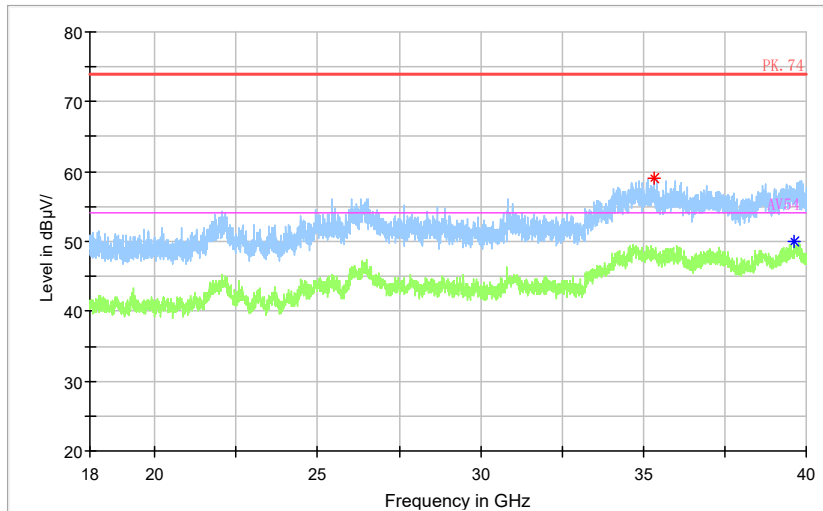

Full Spectrum

Frequency Range: 3GHz -6GHz  
Detector: Av mode and PK mode  
Modulation type: 802.11n(HT20)

Full Spectrum

— Preview Result 2-AVG     — Preview Result 1-PK+     \* Critical\_Freqs AVG  
\* Critical\_Freqs PK+     — PK.74     — AV54  
◆ Final\_Result PK+     ◆ Final\_Result AVG

Frequency Range: 6GHz -18GHz  
Detector: Av mode and PK mode  
Modulation type: 802.11n(HT20)

Full Spectrum

— Preview Result 2-AVG     — Preview Result 1-PK+     \* Critical\_Freqs AVG  
\* Critical\_Freqs PK+     — PK.74     — AV54  
◆ Final\_Result PK+     ◆ Final\_Result AVG