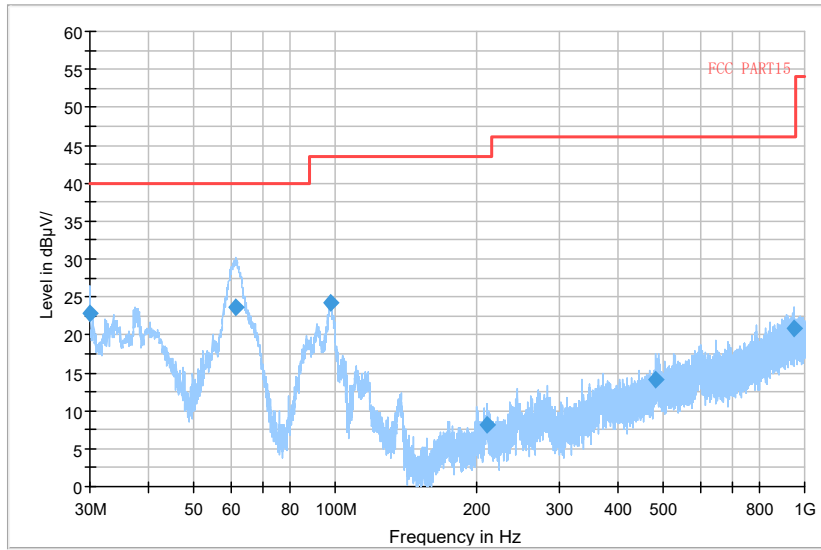

Full Spectrum

Frequency Range: 3GHz -6GHz  
Detector: Av mode and PK mode  
Modulation type: 802.11n(HT20)

Full Spectrum

— Preview Result 2-AVG     — Preview Result 1-PK+     \* Critical\_Freqs AVG  
\* Critical\_Freqs PK+     — PK.74     — AV54  
◆ Final\_Result PK+     ◆ Final\_Result AVG

Frequency Range: 6GHz -18GHz  
Detector: Av mode and PK mode  
Modulation type: 802.11n(HT20)

Full Spectrum

— Preview Result 2-AVG     — Preview Result 1-PK+     \* Critical\_Freqs AVG  
\* Critical\_Freqs PK+     — PK.74     — AV54  
◆ Final\_Result PK+     ◆ Final\_Result AVG

Frequency Range: 18GHz -40GHz  
Detector: Av mode and PK mode  
Modulation type: 802.11n(HT20)

Full Spectrum

Preview Result 1-PK+    FCC PART15    Final\_Result QPK

Frequency Range: 30MHz -1GHz  
Detector: QP mode  
Test Mode: 802.11ac(VHT20)