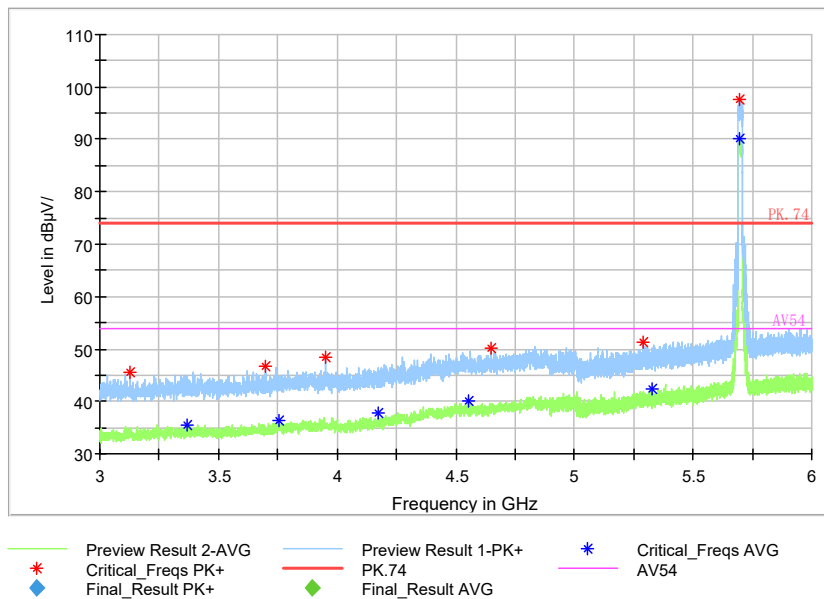

Full Spectrum

◆ Preview Result 2-AVG     — Preview Result 1-PK+     — Critical\_Freqs AVG AV54  
◆ Critical\_Freqs PK+     — PK.74     ◆ Final\_Result PK+  
◆ Final\_Result AVG

Frequency Range: 18GHz -40GHz  
Detector: Av mode and PK mode  
Modulation type: 802.11a

Full Spectrum

— Preview Result 1-PK+     — FCC PART15     ◆ Final\_Result QPK

Frequency Range: 30MHz -1GHz  
Detector: QP mode  
Test Mode: 802.11n(HT20)

Full Spectrum

Frequency Range: 1GHz -3GHz  
Detector: Av mode and PK mode  
Modulation type: 802.11n(HT20)

Full Spectrum

Frequency Range: 3GHz -6GHz  
Detector: Av mode and PK mode  
Modulation type: 802.11n(HT20)

Full Spectrum

— Preview Result 2-AVG     — Preview Result 1-PK+     \* Critical\_Freqs AVG  
\* Critical\_Freqs PK+     — PK.74     — AV54  
◆ Final\_Result PK+     ◆ Final\_Result AVG