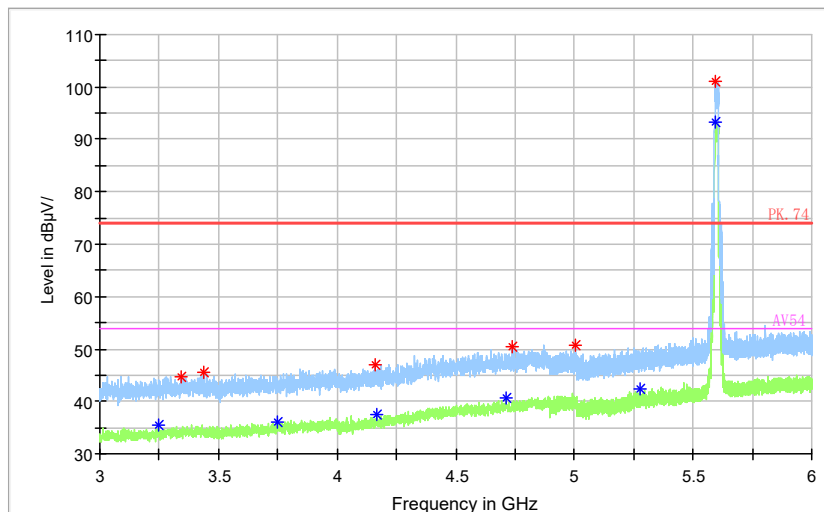

Frequency Range: 6GHz -18GHz  
 Detector: Av mode and PK mode  
 Modulation type: 802.11a

Full Spectrum

Frequency Range: 18GHz -40GHz  
 Detector: Av mode and PK mode  
 Modulation type: 802.11a

Full Spectrum

Frequency Range: 30MHz -1GHz  
 Detector: QP mode  
 Test Mode: 802.11n(HT20)

Full Spectrum

— Preview Result 2-AVG    — Preview Result 1-PK+    \* Critical\_Freqs AVG  
\* Critical\_Freqs PK+    — PK.74    — AV54  
◆ Final\_Result PK+    ◆ Final\_Result AVG

Frequency Range: 1GHz -3GHz  
Detector: Av mode and PK mode  
Modulation type: 802.11n(HT20)

Full Spectrum

— Preview Result 2-AVG    — Preview Result 1-PK+    \* Critical\_Freqs AVG  
\* Critical\_Freqs PK+    — PK.74    — AV54  
◆ Final\_Result PK+    ◆ Final\_Result AVG