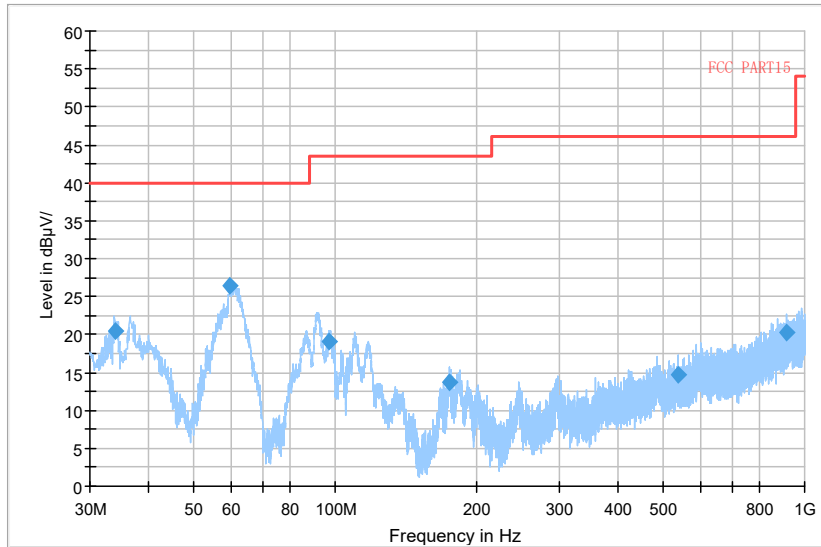

Frequency Range: 3GHz -6GHz  
Detector: Av mode and PK mode  
Test Mode: 802.11ac(VHT40)

Full Spectrum

— Preview Result 2-AVG    — Preview Result 1-PK+    \* Critical\_Freqs AVG  
\* Critical\_Freqs PK+    — PK.74    — AV54  
◆ Final\_Result PK+    ◆ Final\_Result AVG

Frequency Range: 6GHz -18GHz  
Detector: Av mode and PK mode  
Test Mode: 802.11ac(VHT40)

Full Spectrum

— Preview Result 2-AVG    — Preview Result 1-PK+    \* Critical\_Freqs AVG  
\* Critical\_Freqs PK+    — PK.74    — AV54  
◆ Final\_Result PK+    ◆ Final\_Result AVG

Frequency Range: 18GHz -40GHz  
Detector: Av mode and PK mode  
Test Mode: 802.11ac(VHT40)

Carrier frequency (MHz): 5670  
Channel No.:134

Full Spectrum

Preview Result 1-PK+    FCC PART15    Final\_Result QPK