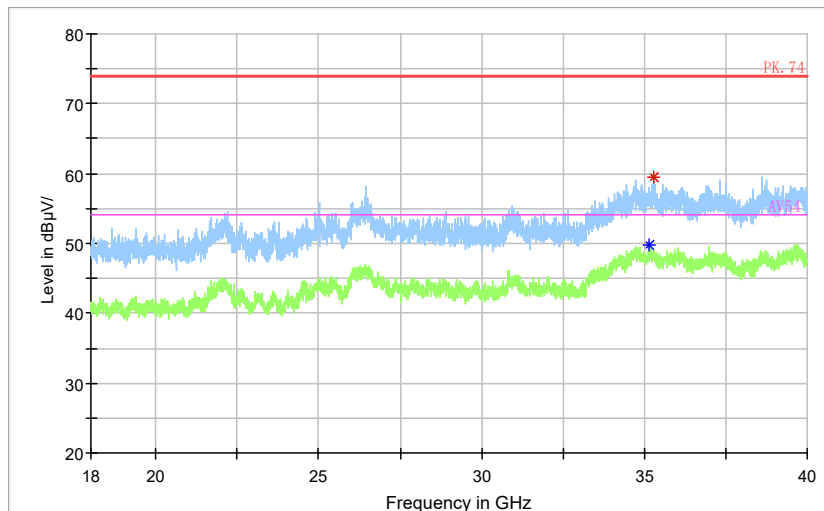

Frequency Range: 3GHz -6GHz  
Detector: Av mode and PK mode  
Test Mode: 802.11ac(VHT40)

Full Spectrum

— Preview Result 2-AVG    — Preview Result 1-PK+    \* Critical\_Freqs AVG  
\* Critical\_Freqs PK+    — PK.74    — AV54  
◆ Final\_Result PK+    ◆ Final\_Result AVG

Frequency Range: 6GHz -18GHz  
Detector: Av mode and PK mode  
Test Mode: 802.11ac(VHT40)

Full Spectrum

— Preview Result 2-AVG    — Preview Result 1-PK+    \* Critical\_Freqs AVG  
\* Critical\_Freqs PK+    — PK.74    — AV54  
◆ Final\_Result PK+    ◆ Final\_Result AVG