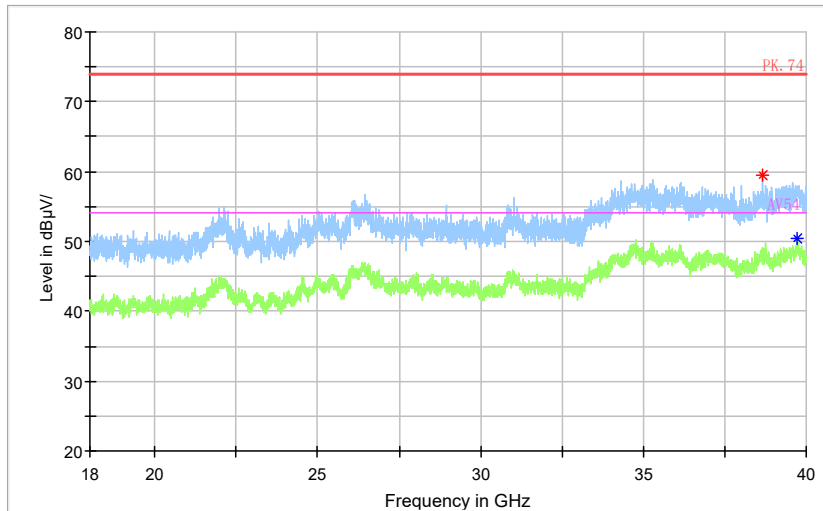

Frequency Range: 3GHz -6GHz  
Detector: Av mode and PK mode  
Test Mode: 802.11ac(VHT40)

Full Spectrum

— Preview Result 2-AVG     — Preview Result 1-PK+     \* Critical\_Freqs AVG  
\* Critical\_Freqs PK+     — PK.74     — AV54  
◆ Final\_Result PK+     ◆ Final\_Result AVG

Frequency Range: 6GHz -18GHz  
Detector: Av mode and PK mode  
Test Mode: 802.11ac(VHT40)

Full Spectrum

— Preview Result 2-AVG     — Preview Result 1-PK+     \* Critical\_Freqs AVG  
\* Critical\_Freqs PK+     — PK.74     — AV54  
◆ Final\_Result PK+     ◆ Final\_Result AVG