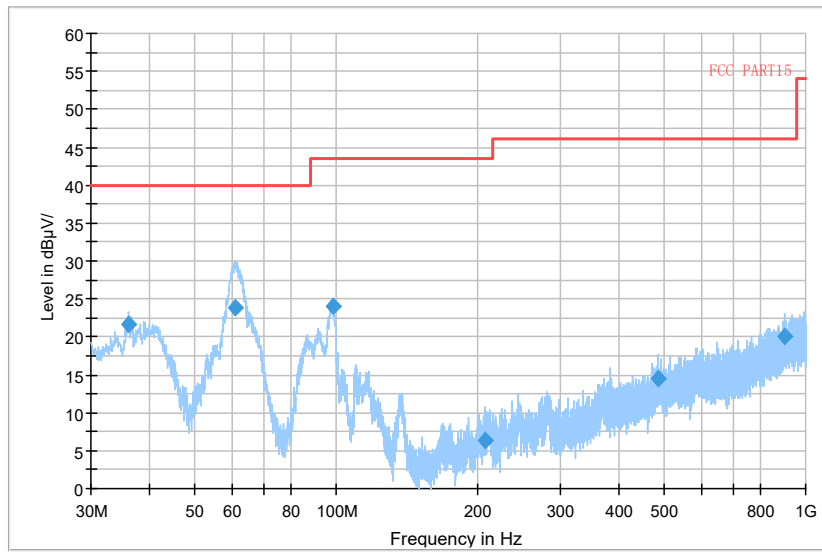

Frequency Range: 3GHz -6GHz  
Detector: Av mode and PK mode  
Modulation type: 802.11n(HT20)

Full Spectrum

— Preview Result 2-AVG     — Preview Result 1-PK+     \* Critical\_Freqs AVG  
\* Critical\_Freqs PK+     — PK.74     — AV54  
◆ Final\_Result PK+     ◆ Final\_Result AVG

Frequency Range: 6GHz -18GHz  
Detector: Av mode and PK mode  
Modulation type: 802.11n(HT20)

Full Spectrum

— Preview Result 2-AVG     — Preview Result 1-PK+     \* Critical\_Freqs AVG  
\* Critical\_Freqs PK+     — PK.74     — AV54  
◆ Final\_Result PK+     ◆ Final\_Result AVG

Frequency Range: 18GHz -40GHz  
Detector: Av mode and PK mode  
Modulation type: 802.11n(HT20)

Full Spectrum

Preview Result 1-PK+    FCC PART15    Final\_Result QPK

Frequency Range: 30MHz -1GHz  
Detector: QP mode  
Test Mode: 802.11ac(VHT20)