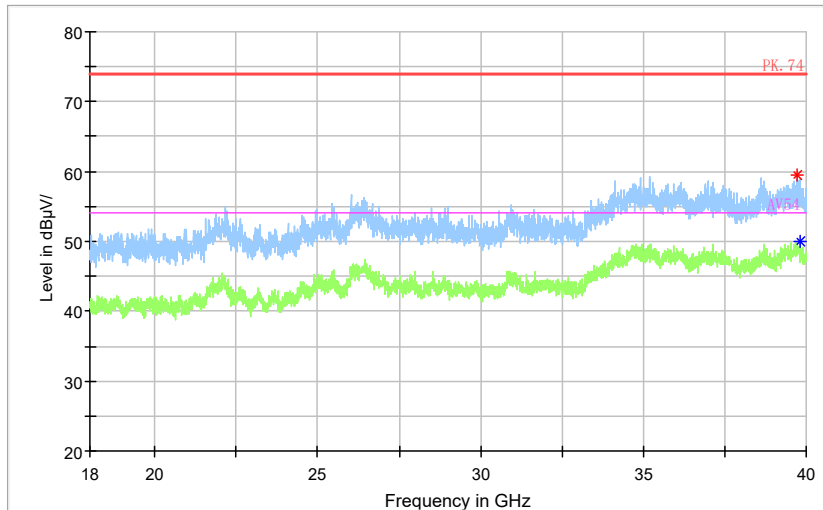

Frequency Range: 1GHz -3GHz

Detector: Av mode and PK mode

Modulation type: 802.11a

Full Spectrum

Frequency Range: 3GHz -6GHz  
Detector: Av mode and PK mode  
Modulation type: 802.11a

Full Spectrum

Frequency Range: 6GHz -18GHz  
Detector: Av mode and PK mode  
Modulation type: 802.11a

Full Spectrum

◆ Preview Result 2-AVG     — Preview Result 1-PK+     — Critical\_Freqs AVG AV54  
◆ Critical\_Freqs PK+     — PK.74     ◆ Final\_Result PK+  
◆ Final\_Result AVG

Frequency Range: 18GHz -40GHz  
Detector: Av mode and PK mode  
Modulation type: 802.11a