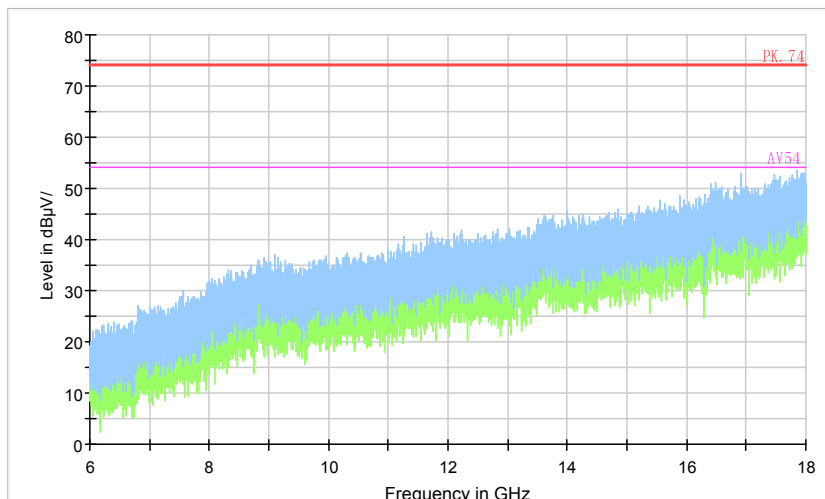

Full Spectrum

Preview Result 2-AVG Preview Result 1-PK+ PK.74 AV54

Comment

Frequency Range: 1GHz -6GHz
Detector: Av mode and PK mode
Modulation type: 802.11n(HT20)

Full Spectrum

Preview Result 2-AVG Preview Result 1-PK+ PK.74 AV54

Comment

Frequency Range: 6GHz -18GHz
Detector: Av mode and PK mode
Modulation type: 802.11n(HT20)

Full Spectrum

Comment

Frequency Range: 18GHz -26.5GHz
Detector: Av mode and PK mode
Modulation type: 802.11n(HT20)