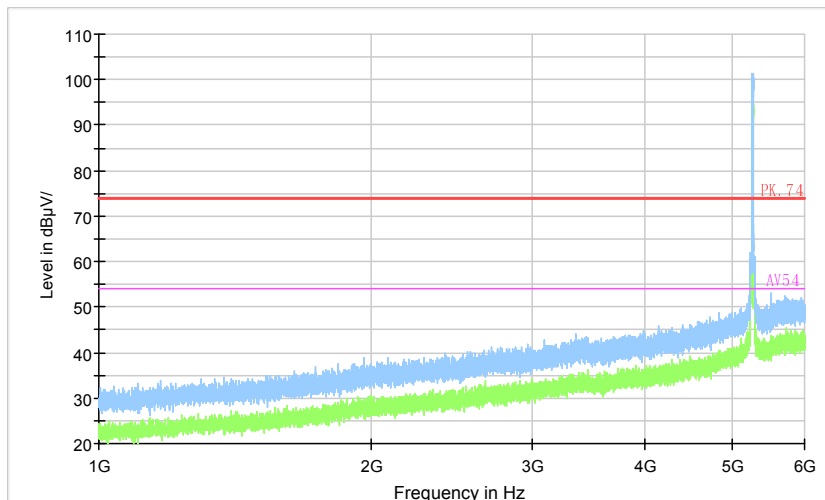

Full Spectrum

Preview Result 2-AVG Preview Result 1-PK+ PK.74 AV54

Comment

Frequency Range: 1GHz -6GHz
Detector: Av mode and PK mode
Modulation type: 802.11n(HT20)

Full Spectrum

Preview Result 2-AVG Preview Result 1-PK+ PK.74 AV54

Comment

Frequency Range: 6GHz -18GHz
Detector: Av mode and PK mode
Modulation type: 802.11n(HT20)

Full Spectrum

Comment

Frequency Range: 18GHz -26.5GHz
Detector: Av mode and PK mode
Modulation type: 802.11n(HT20)