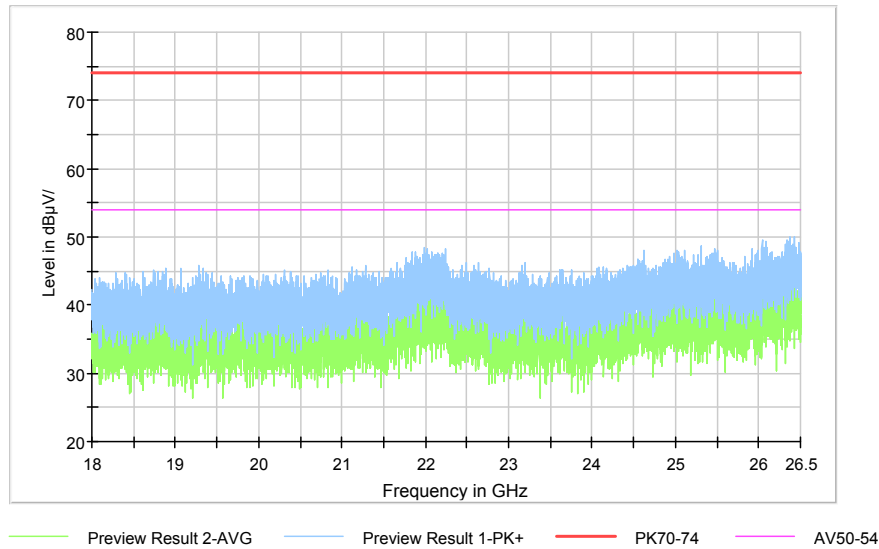

Full Spectrum

Preview Result 2-AVG Preview Result 1-PK+ PK.74 AV54

Comment

Frequency Range: 1GHz -6GHz
Detector: Av mode and PK mode
Modulation type: 802.11n(HT20)

Full Spectrum

Preview Result 2-AVG Preview Result 1-PK+ PK.74 AV54

Comment

Frequency Range: 6GHz -18GHz
Detector: Av mode and PK mode
Modulation type: 802.11n(HT20)

Full Spectrum

Comment

Frequency Range: 18GHz -26.5GHz
Detector: Av mode and PK mode
Modulation type: 802.11n(HT20)