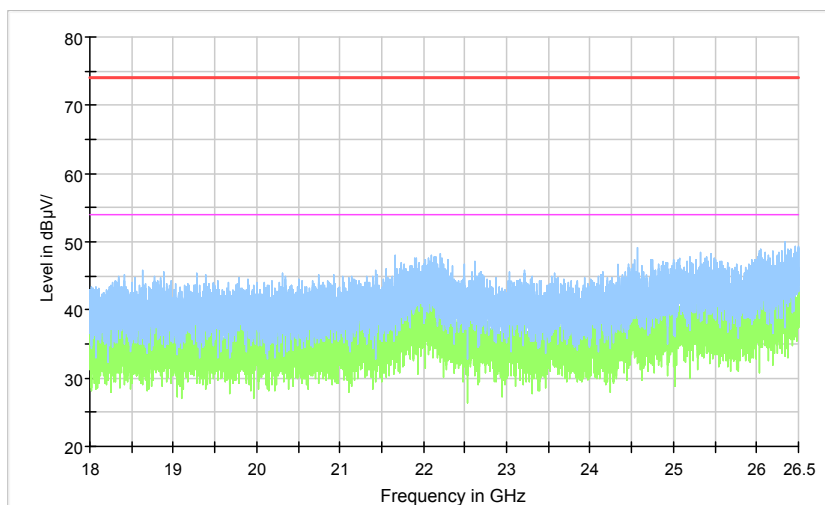

Comment

Frequency Range: 1GHz -6GHz
Detector: Av mode and PK mode
Modulation type: 802.11a

Full Spectrum

Preview Result 2-AVG Preview Result 1-PK+ PK.74 AV54

Comment

Frequency Range: 6GHz -18GHz
Detector: Av mode and PK mode
Modulation type: 802.11a

Full Spectrum

Preview Result 2-AVG Preview Result 1-PK+ PK70-74 AV50-54

Comment

Frequency Range: 18GHz -26.5GHz
Detector: Av mode and PK mode
Modulation type: 802.11a

Full Spectrum

Comment

Frequency Range: 26.5GHz -40GHz
Detector: Av mode and PK mode
Modulation type: 802.11a